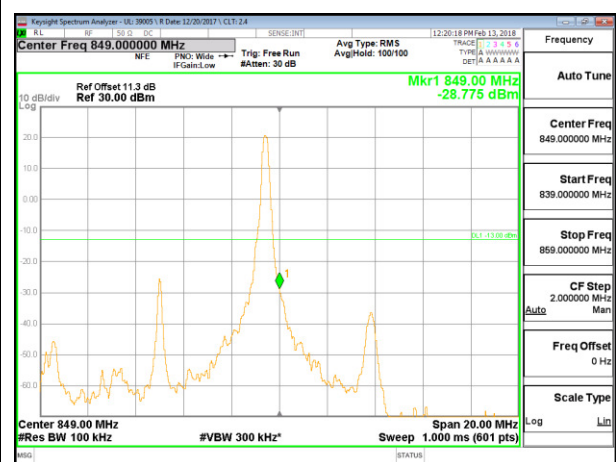

LTE B5 10MHz QPSK Low Channel RB1-0

LTE B5 10MHz QPSK High Channel RB1-49

LTE B5 10MHz QPSK Low Channel RB50-0

LTE B5 10MHz QPSK High Channel RB50-0

LTE B5 10MHz 16QAM Low Channel RB1-0

LTE B5 10MHz 16QAM High Channel RB1-49