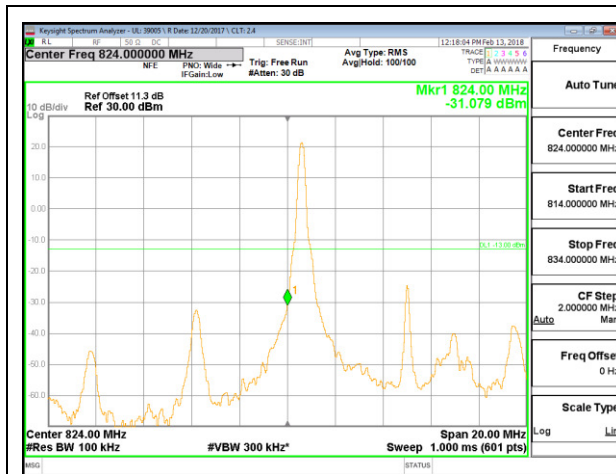

LTE B5 5MHz QPSK Low Channel RB25-0

LTE B5 5MHz QPSK High Channel RB25-0

LTE B5 5MHz 16QAM Low Channel RB1-0

LTE B5 5MHz 16QAM High Channel RB1-24

LTE B5 5MHz 16QAM Low Channel RB25-0

LTE B5 5MHz 16QAM High Channel RB25-0

LTE B5 10MHz QPSK Low Channel RB1-0

LTE B5 10MHz QPSK High Channel RB1-49

LTE B5 10MHz QPSK Low Channel RB50-0

LTE B5 10MHz QPSK High Channel RB50-0

LTE B5 10MHz 16QAM Low Channel RB1-0

LTE B5 10MHz 16QAM High Channel RB1-49