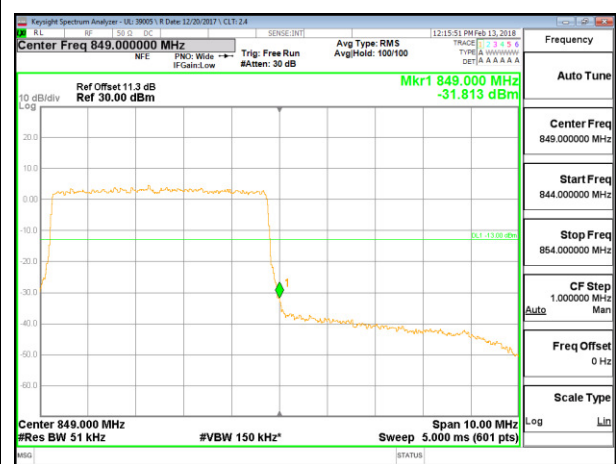

LTE B5 5MHz QPSK Low Channel RB25-0

LTE B5 5MHz QPSK High Channel RB25-0

LTE B5 5MHz 16QAM Low Channel RB1-0

LTE B5 5MHz 16QAM High Channel RB1-24

LTE B5 5MHz 16QAM Low Channel RB25-0

LTE B5 5MHz 16QAM High Channel RB25-0

LTE B5 10MHz QPSK Low Channel RB1-0

LTE B5 10MHz QPSK High Channel RB1-49

LTE B5 10MHz QPSK Low Channel RB50-0

LTE B5 10MHz QPSK High Channel RB50-0

LTE B5 10MHz 16QAM Low Channel RB1-0

LTE B5 10MHz 16QAM High Channel RB1-49