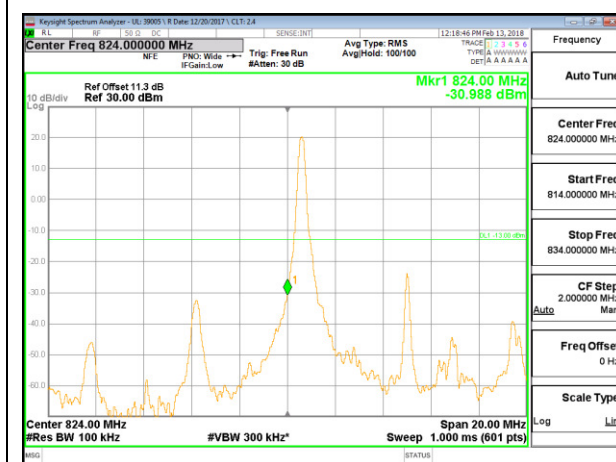

LTE B5 10MHz QPSK Low Channel RB1-0

LTE B5 10MHz QPSK High Channel RB1-49

LTE B5 10MHz QPSK Low Channel RB50-0

LTE B5 10MHz QPSK High Channel RB50-0

LTE B5 10MHz 16QAM Low Channel RB1-0

LTE B5 10MHz 16QAM High Channel RB1-49