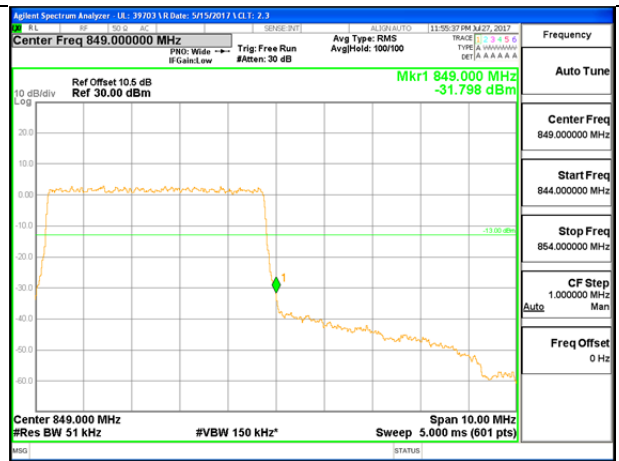

LTE Band 5

LTE B5 1.4MHz 16QAM Low Channel FRB

LTE B5 1.4MHz 16QAM High Channel FRB

LTE 25 3MHz QPSK Low Channel 1RB

LTE B5 3MHz QPSK High Channel 1RB

LTE B5 3MHz QPSK Low Channel FRB

LTE B5 3MHz QPSK High Channel FRB

LTE B5 3MHz 16QAM Low Channel 1RB

LTE B5 3MHz 16QAM High Channel 1RB

LTE B5 3MHz 16QAM Low Channel FRB

LTE B5 3MHz 16QAM High Channel FRB

LTE B5 5MHz QPSK Low Channel 1RB

LTE B5 5MHz QPSK High Channel 1RB

LTE B5 5MHz QPSK Low Channel FRB

LTE B5 5MHz QPSK High Channel FRB

LTE B5 5MHz 16QAM Low Channel 1RB

LTE B5 5MHz 16QAM High Channel 1RB

LTE B5 5MHz 16QAM Low Channel FRB

LTE B5 5MHz 16QAM High Channel FRB

LTE B5 10MHz QPSK Low Channel 1RB