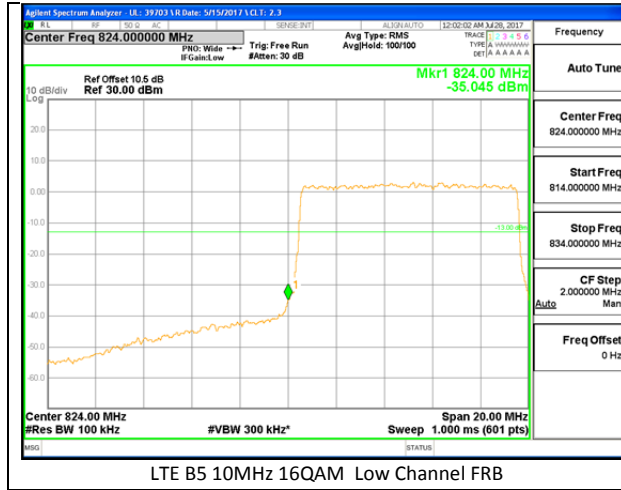

LTE B5 5MHz QPSK High Channel FRB

LTE B5 5MHz 16QAM Low Channel 1RB

LTE B5 5MHz 16QAM High Channel 1RB

LTE B5 5MHz 16QAM Low Channel FRB

LTE B5 5MHz 16QAM High Channel FRB

LTE B5 10MHz QPSK Low Channel 1RB

LTE B5 10MHz QPSK High Channel 1RB

LTE B5 10MHz QPSK Low Channel FRB

LTE B5 10MHz QPSK High Channel FRB

LTE B5 10MHz 16QAM Low Channel 1RB

LTE B5 10MHz 16QAM High Channel 1RB

LTE Band 7

LTE B7 5MHz QPSK Low Channel 1RB

LTE B7 5MHz QPSK High Channel 1RB

LTE B7 5MHz QPSK Low Channel FRB

LTE B7 5MHz QPSK High Channel FRB

LTE B7 5MHz 16QAM Low Channel 1RB

LTE B7 5MHz 16QAM High Channel 1RB

LTE B7 5MHz 16QAM Low Channel FRB

LTE B7 5MHz 16QAM High Channel FRB