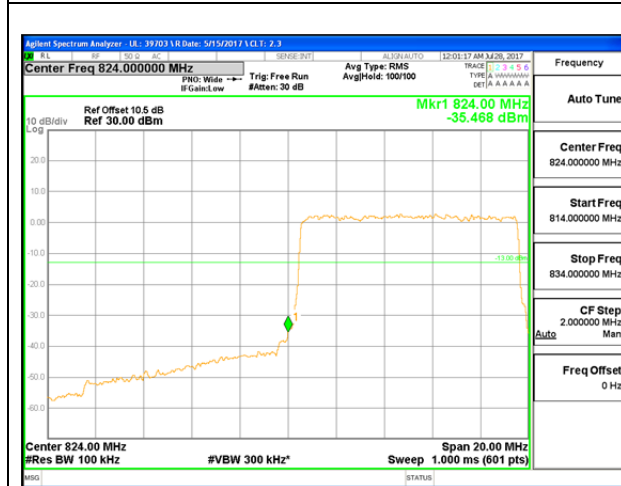

LTE B5 3MHz 16QAM Low Channel 1RB

LTE B5 3MHz 16QAM High Channel 1RB

LTE B5 3MHz 16QAM Low Channel FRB

LTE B5 3MHz 16QAM High Channel FRB

LTE B5 5MHz QPSK Low Channel 1RB

LTE B5 5MHz QPSK High Channel 1RB

LTE B5 5MHz QPSK Low Channel FRB

LTE B5 5MHz QPSK High Channel FRB

LTE B5 5MHz 16QAM Low Channel 1RB

LTE B5 5MHz 16QAM High Channel 1RB

LTE B5 5MHz 16QAM Low Channel FRB

LTE B5 5MHz 16QAM High Channel FRB

LTE B5 10MHz QPSK Low Channel 1RB

LTE B5 10MHz QPSK High Channel 1RB

LTE B5 10MHz QPSK Low Channel FRB

LTE B5 10MHz QPSK High Channel FRB

LTE B5 10MHz 16QAM Low Channel 1RB

LTE B5 10MHz 16QAM High Channel 1RB

LTE Band 7

LTE B7 5MHz QPSK Low Channel 1RB