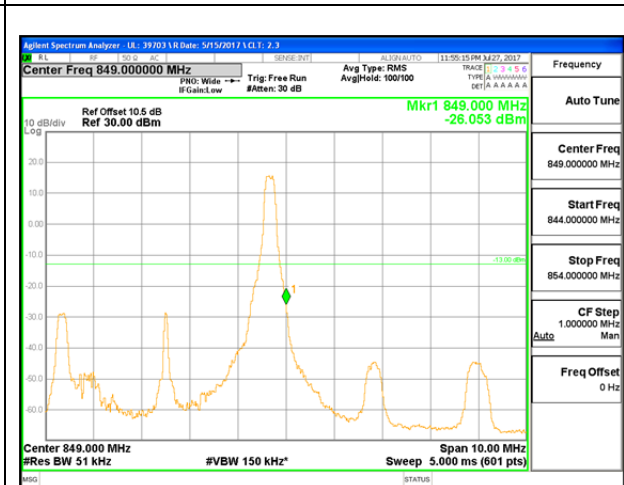

LTE Band 5

LTE B5 1.4MHz 16QAM Low Channel FRB

LTE B5 1.4MHz 16QAM High Channel FRB

LTE 25 3MHz QPSK Low Channel 1RB

LTE B5 3MHz QPSK High Channel 1RB

LTE B5 3MHz QPSK Low Channel FRB

LTE B5 3MHz QPSK High Channel FRB

LTE B5 3MHz 16QAM Low Channel 1RB

LTE B5 3MHz 16QAM High Channel 1RB

LTE B5 3MHz 16QAM Low Channel FRB

LTE B5 3MHz 16QAM High Channel FRB

LTE B5 5MHz QPSK Low Channel 1RB

LTE B5 5MHz QPSK High Channel 1RB

LTE B5 5MHz QPSK Low Channel FRB

LTE B5 5MHz QPSK High Channel FRB

LTE B5 5MHz 16QAM Low Channel 1RB

LTE B5 5MHz 16QAM High Channel 1RB

LTE B5 5MHz 16QAM Low Channel FRB

LTE B5 5MHz 16QAM High Channel FRB

LTE B5 10MHz QPSK Low Channel 1RB