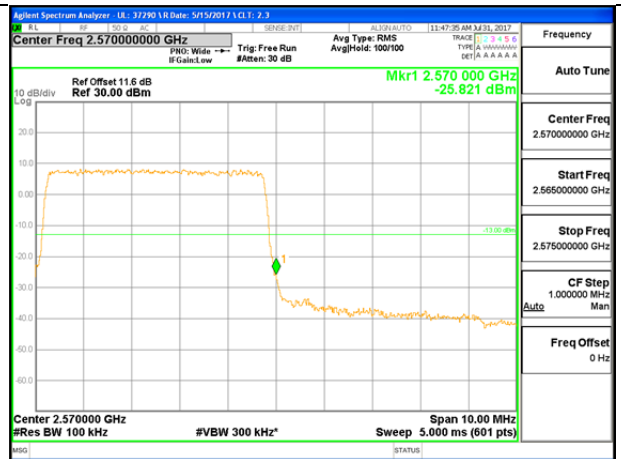

LTE B5 5MHz QPSK High Channel FRB

LTE B5 5MHz 16QAM Low Channel 1RB

LTE B5 5MHz 16QAM High Channel 1RB

LTE B5 5MHz 16QAM Low Channel FRB

LTE B5 5MHz 16QAM High Channel FRB

LTE B5 10MHz QPSK Low Channel 1RB

LTE B5 10MHz QPSK High Channel 1RB

LTE B5 10MHz QPSK Low Channel FRB

LTE B5 10MHz QPSK High Channel FRB

LTE B5 10MHz 16QAM Low Channel 1RB

LTE B5 10MHz 16QAM High Channel 1RB

LTE Band 7

LTE B7 5MHz QPSK Low Channel 1RB

LTE B7 5MHz QPSK High Channel 1RB

LTE B7 5MHz QPSK Low Channel FRB

LTE B7 5MHz QPSK High Channel FRB

LTE B7 5MHz 16QAM Low Channel 1RB

LTE B7 5MHz 16QAM High Channel 1RB

LTE B7 5MHz 16QAM Low Channel FRB

LTE B7 5MHz 16QAM High Channel FRB