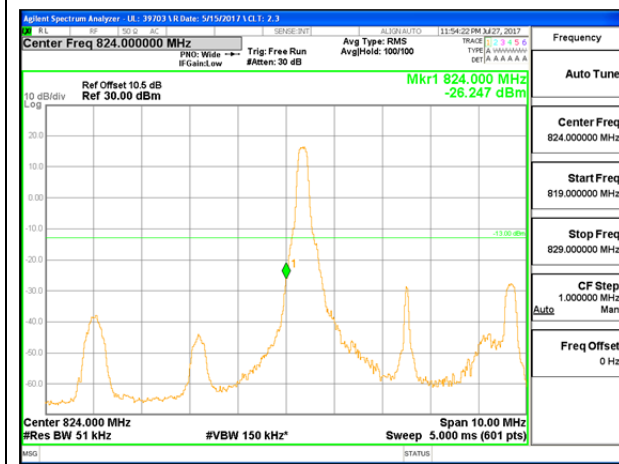

LTE Band 5

LTE B5 1.4MHz 16QAM Low Channel FRB

LTE B5 1.4MHz 16QAM High Channel FRB

LTE 25 3MHz QPSK Low Channel 1RB

LTE B5 3MHz QPSK High Channel 1RB

LTE B5 3MHz QPSK Low Channel FRB

LTE B5 3MHz QPSK High Channel FRB

LTE B5 3MHz 16QAM Low Channel 1RB

LTE B5 3MHz 16QAM High Channel 1RB

LTE B5 3MHz 16QAM Low Channel FRB

LTE B5 3MHz 16QAM High Channel FRB

LTE B5 5MHz QPSK Low Channel 1RB

LTE B5 5MHz QPSK High Channel 1RB

LTE B5 5MHz QPSK Low Channel FRB

LTE B5 5MHz QPSK High Channel FRB

LTE B5 5MHz 16QAM Low Channel 1RB

LTE B5 5MHz 16QAM High Channel 1RB

LTE B5 5MHz 16QAM Low Channel FRB

LTE B5 5MHz 16QAM High Channel FRB

LTE B5 10MHz QPSK Low Channel 1RB