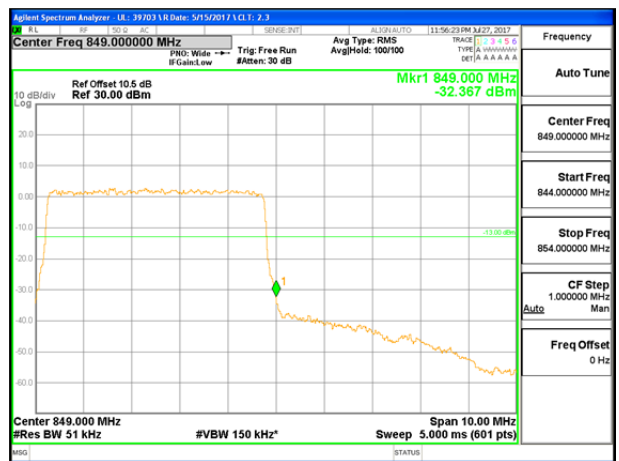

LTE B5 3MHz 16QAM Low Channel 1RB

LTE B5 3MHz 16QAM High Channel 1RB

LTE B5 3MHz 16QAM Low Channel FRB

LTE B5 3MHz 16QAM High Channel FRB

LTE B5 5MHz QPSK Low Channel 1RB

LTE B5 5MHz QPSK High Channel 1RB

LTE B5 5MHz QPSK Low Channel FRB

LTE B5 5MHz QPSK High Channel FRB

LTE B5 5MHz 16QAM Low Channel 1RB

LTE B5 5MHz 16QAM High Channel 1RB

LTE B5 5MHz 16QAM Low Channel FRB

LTE B5 5MHz 16QAM High Channel FRB

LTE B5 10MHz QPSK Low Channel 1RB

LTE B5 10MHz QPSK High Channel 1RB

LTE B5 10MHz QPSK Low Channel FRB

LTE B5 10MHz QPSK High Channel FRB

LTE B5 10MHz 16QAM Low Channel 1RB

LTE B5 10MHz 16QAM High Channel 1RB

LTE Band 7

LTE B7 5MHz QPSK Low Channel 1RB