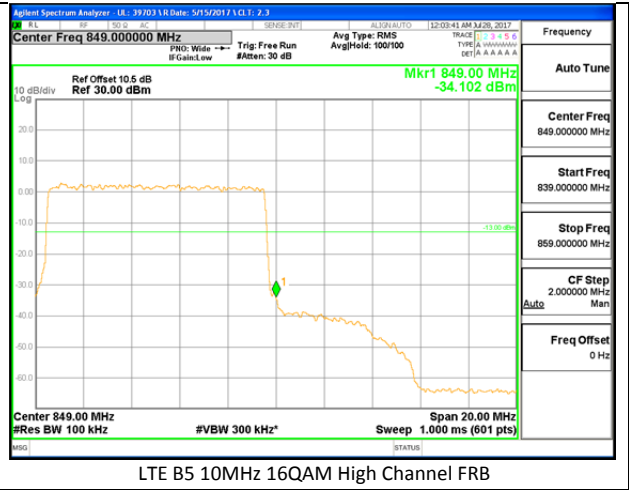

LTE B5 5MHz QPSK High Channel FRB

LTE B5 5MHz 16QAM Low Channel 1RB

LTE B5 5MHz 16QAM High Channel 1RB

LTE B5 5MHz 16QAM Low Channel FRB

LTE B5 5MHz 16QAM High Channel FRB

LTE B5 10MHz QPSK Low Channel 1RB

LTE B5 10MHz QPSK High Channel 1RB

LTE B5 10MHz QPSK Low Channel FRB

LTE B5 10MHz QPSK High Channel FRB

LTE B5 10MHz 16QAM Low Channel 1RB

LTE B5 10MHz 16QAM High Channel 1RB

LTE Band 7

LTE B7 5MHz QPSK Low Channel 1RB

LTE B7 5MHz QPSK High Channel 1RB

LTE B7 5MHz QPSK Low Channel FRB

LTE B7 5MHz QPSK High Channel FRB

LTE B7 5MHz 16QAM Low Channel 1RB

LTE B7 5MHz 16QAM High Channel 1RB

LTE B7 5MHz 16QAM Low Channel FRB

LTE B7 5MHz 16QAM High Channel FRB