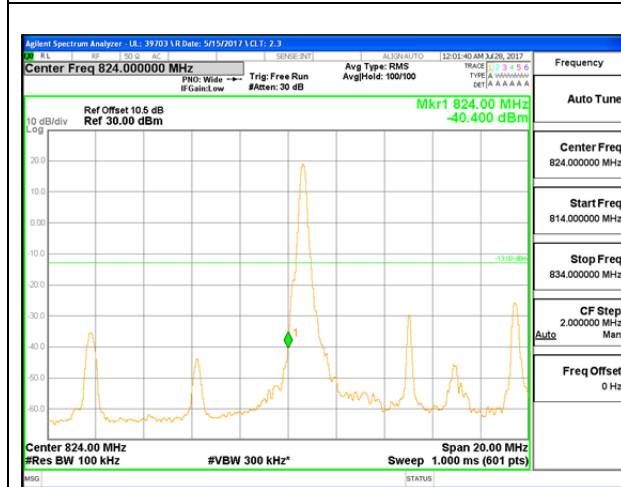

LTE B5 5MHz QPSK High Channel FRB

LTE B5 5MHz 16QAM Low Channel 1RB

LTE B5 5MHz 16QAM High Channel 1RB

LTE B5 5MHz 16QAM Low Channel FRB

LTE B5 5MHz 16QAM High Channel FRB

LTE B5 10MHz QPSK Low Channel 1RB

LTE B5 10MHz QPSK High Channel 1RB

LTE B5 10MHz QPSK Low Channel FRB

LTE B5 10MHz QPSK High Channel FRB

LTE B5 10MHz 16QAM Low Channel 1RB

LTE B5 10MHz 16QAM High Channel 1RB

LTE Band 7

LTE B7 5MHz QPSK Low Channel 1RB