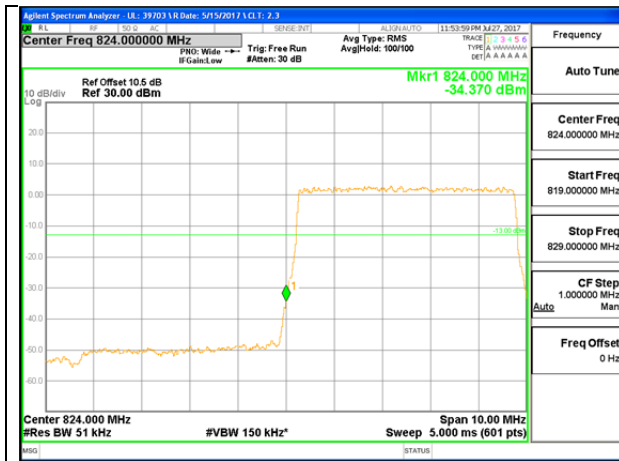

LTE Band 5

LTE B5 1.4MHz 16QAM Low Channel FRB

LTE B5 1.4MHz 16QAM High Channel FRB

LTE 25 3MHz QPSK Low Channel 1RB

LTE B5 3MHz QPSK High Channel 1RB

LTE B5 3MHz QPSK Low Channel FRB

LTE B5 3MHz QPSK High Channel FRB

LTE B5 3MHz 16QAM Low Channel 1RB

LTE B5 3MHz 16QAM High Channel 1RB

LTE B5 3MHz 16QAM Low Channel FRB

LTE B5 3MHz 16QAM High Channel FRB

LTE B5 5MHz QPSK Low Channel 1RB

LTE B5 5MHz QPSK High Channel 1RB

LTE B5 5MHz QPSK Low Channel FRB

LTE B5 5MHz QPSK High Channel FRB

LTE B5 5MHz 16QAM Low Channel 1RB

LTE B5 5MHz 16QAM High Channel 1RB

LTE B5 5MHz 16QAM Low Channel FRB

LTE B5 5MHz 16QAM High Channel FRB

LTE B5 10MHz QPSK Low Channel 1RB