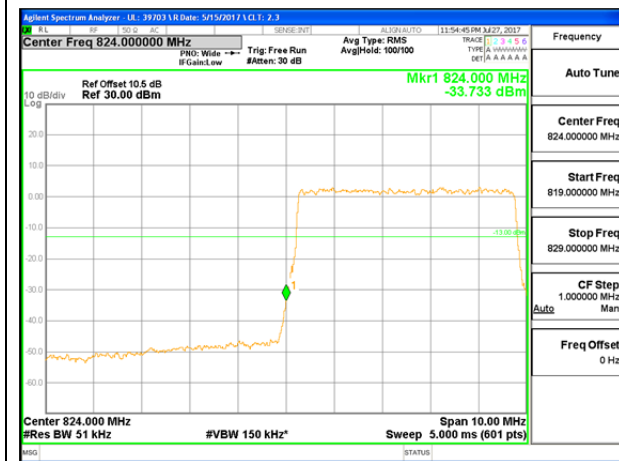

LTE Band 5

LTE B5 1.4MHz 16QAM Low Channel FRB

LTE B5 1.4MHz 16QAM High Channel FRB

LTE 25 3MHz QPSK Low Channel 1RB

LTE B5 3MHz QPSK High Channel 1RB

LTE B5 3MHz QPSK Low Channel FRB

LTE B5 3MHz QPSK High Channel FRB

LTE B5 3MHz 16QAM Low Channel 1RB

LTE B5 3MHz 16QAM High Channel 1RB

LTE B5 3MHz 16QAM Low Channel FRB

LTE B5 3MHz 16QAM High Channel FRB

LTE B5 5MHz QPSK Low Channel 1RB

LTE B5 5MHz QPSK High Channel 1RB

LTE B5 5MHz QPSK Low Channel FRB

LTE B5 5MHz QPSK High Channel FRB

LTE B5 5MHz 16QAM Low Channel 1RB

LTE B5 5MHz 16QAM High Channel 1RB

LTE B5 5MHz 16QAM Low Channel FRB

LTE B5 5MHz 16QAM High Channel FRB

LTE B5 10MHz QPSK Low Channel 1RB