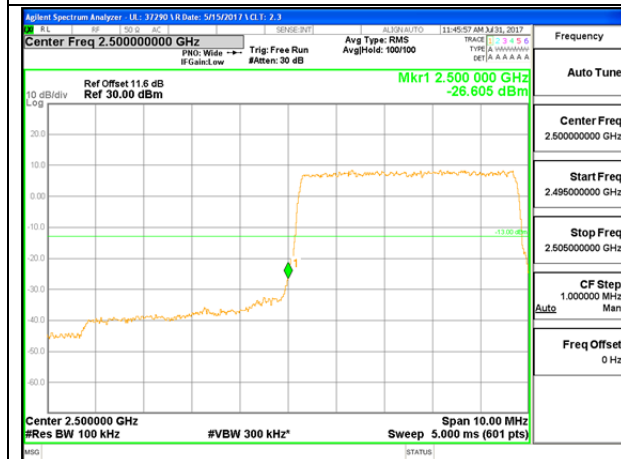

LTE B5 5MHz QPSK High Channel FRB

LTE B5 5MHz 16QAM Low Channel 1RB

LTE B5 5MHz 16QAM High Channel 1RB

LTE B5 5MHz 16QAM Low Channel FRB

LTE B5 5MHz 16QAM High Channel FRB

LTE B5 10MHz QPSK Low Channel 1RB

LTE B5 10MHz QPSK High Channel 1RB

LTE B5 10MHz QPSK Low Channel FRB

LTE B5 10MHz QPSK High Channel FRB

LTE B5 10MHz 16QAM Low Channel 1RB

LTE B5 10MHz 16QAM High Channel 1RB

LTE Band 7

LTE B7 5MHz QPSK Low Channel 1RB

LTE B7 5MHz QPSK High Channel 1RB

LTE B7 5MHz QPSK Low Channel FRB

LTE B7 5MHz QPSK High Channel FRB

LTE B7 5MHz 16QAM Low Channel 1RB

LTE B7 5MHz 16QAM High Channel 1RB

LTE B7 5MHz 16QAM Low Channel FRB

LTE B7 5MHz 16QAM High Channel FRB