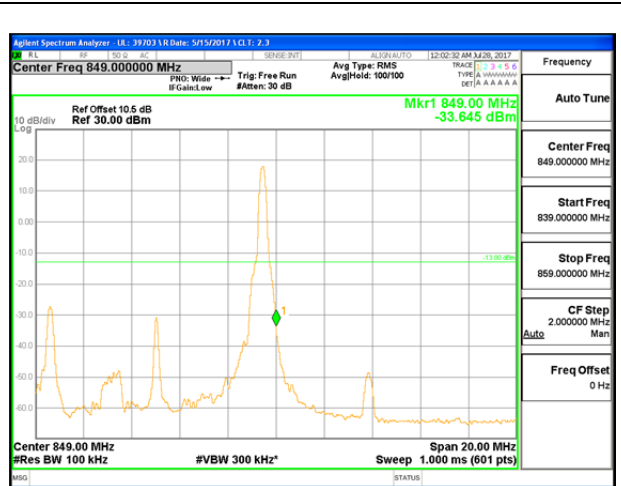

LTE B5 5MHz QPSK High Channel FRB

LTE B5 5MHz 16QAM Low Channel 1RB

LTE B5 5MHz 16QAM High Channel 1RB

LTE B5 5MHz 16QAM Low Channel FRB

LTE B5 5MHz 16QAM High Channel FRB

LTE B5 10MHz QPSK Low Channel 1RB

LTE B5 10MHz QPSK High Channel 1RB

LTE B5 10MHz QPSK Low Channel FRB

LTE B5 10MHz QPSK High Channel FRB

LTE B5 10MHz 16QAM Low Channel 1RB

LTE B5 10MHz 16QAM High Channel 1RB

LTE Band 7

LTE B7 5MHz QPSK Low Channel 1RB