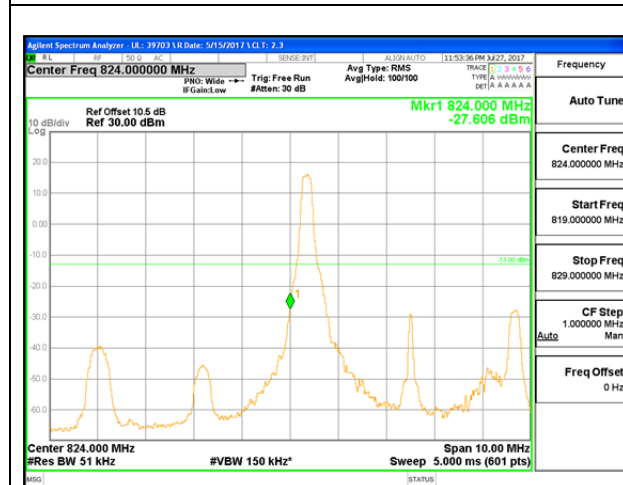

LTE Band 5

LTE B5 1.4MHz 16QAM Low Channel FRB

LTE B5 1.4MHz 16QAM High Channel FRB

LTE 25 3MHz QPSK Low Channel 1RB

LTE B5 3MHz QPSK High Channel 1RB

LTE B5 3MHz QPSK Low Channel FRB

LTE B5 3MHz QPSK High Channel FRB

LTE B5 3MHz 16QAM Low Channel 1RB

LTE B5 3MHz 16QAM High Channel 1RB

LTE B5 3MHz 16QAM Low Channel FRB

LTE B5 3MHz 16QAM High Channel FRB

LTE B5 5MHz QPSK Low Channel 1RB

LTE B5 5MHz QPSK High Channel 1RB

LTE B5 5MHz QPSK Low Channel FRB

LTE B5 5MHz QPSK High Channel FRB

LTE B5 5MHz 16QAM Low Channel 1RB

LTE B5 5MHz 16QAM High Channel 1RB

LTE B5 5MHz 16QAM Low Channel FRB

LTE B5 5MHz 16QAM High Channel FRB

LTE B5 10MHz QPSK Low Channel 1RB