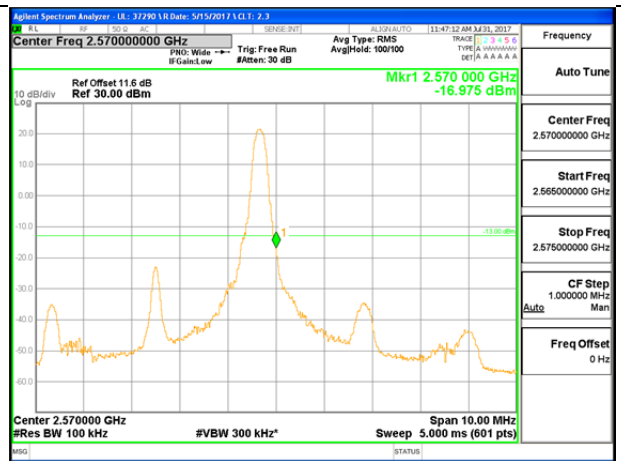

LTE B5 5MHz QPSK High Channel FRB

LTE B5 5MHz 16QAM Low Channel 1RB

LTE B5 5MHz 16QAM High Channel 1RB

LTE B5 5MHz 16QAM Low Channel FRB

LTE B5 5MHz 16QAM High Channel FRB

LTE B5 10MHz QPSK Low Channel 1RB

LTE B5 10MHz QPSK High Channel 1RB

LTE B5 10MHz QPSK Low Channel FRB

LTE B5 10MHz QPSK High Channel FRB

LTE B5 10MHz 16QAM Low Channel 1RB

LTE B5 10MHz 16QAM High Channel 1RB

LTE Band 7

LTE B7 5MHz QPSK Low Channel 1RB

LTE B7 5MHz QPSK High Channel 1RB

LTE B7 5MHz QPSK Low Channel FRB

LTE B7 5MHz QPSK High Channel FRB

LTE B7 5MHz 16QAM Low Channel 1RB

LTE B7 5MHz 16QAM High Channel 1RB

LTE B7 5MHz 16QAM Low Channel FRB

LTE B7 5MHz 16QAM High Channel FRB