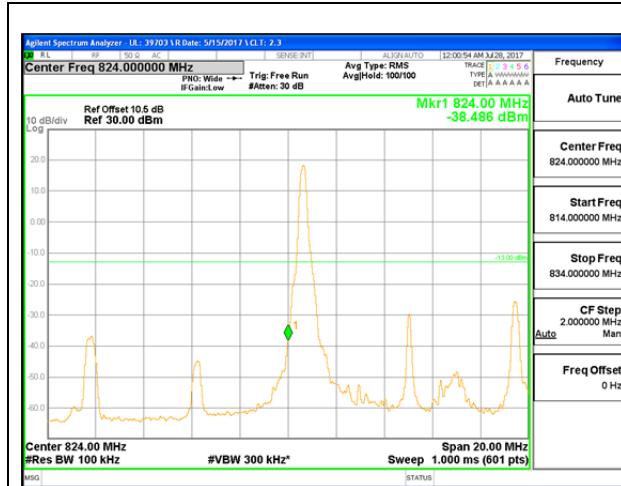

LTE B5 5MHz QPSK High Channel FRB

LTE B5 5MHz 16QAM Low Channel 1RB

LTE B5 5MHz 16QAM High Channel 1RB

LTE B5 5MHz 16QAM Low Channel FRB

LTE B5 5MHz 16QAM High Channel FRB

LTE B5 10MHz QPSK Low Channel 1RB

LTE B5 10MHz QPSK High Channel 1RB

LTE B5 10MHz QPSK Low Channel FRB

LTE B5 10MHz QPSK High Channel FRB

LTE B5 10MHz 16QAM Low Channel 1RB

LTE B5 10MHz 16QAM High Channel 1RB

LTE Band 7

LTE B7 5MHz QPSK Low Channel 1RB