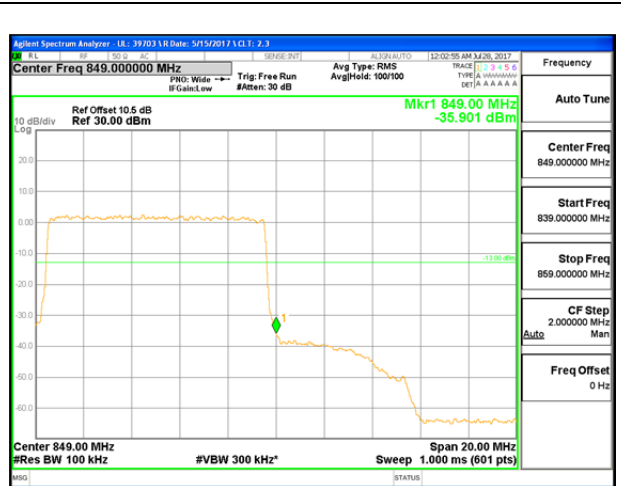

LTE B5 3MHz 16QAM Low Channel 1RB

LTE B5 3MHz 16QAM High Channel 1RB

LTE B5 3MHz 16QAM Low Channel FRB

LTE B5 3MHz 16QAM High Channel FRB

LTE B5 5MHz QPSK Low Channel 1RB

LTE B5 5MHz QPSK High Channel 1RB

LTE B5 5MHz QPSK Low Channel FRB

LTE B5 5MHz QPSK High Channel FRB

LTE B5 5MHz 16QAM Low Channel 1RB

LTE B5 5MHz 16QAM High Channel 1RB

LTE B5 5MHz 16QAM Low Channel FRB

LTE B5 5MHz 16QAM High Channel FRB

LTE B5 10MHz QPSK Low Channel 1RB

LTE B5 10MHz QPSK High Channel 1RB

LTE B5 10MHz QPSK Low Channel FRB

LTE B5 10MHz QPSK High Channel FRB

LTE B5 10MHz 16QAM Low Channel 1RB

LTE B5 10MHz 16QAM High Channel 1RB

LTE Band 7

LTE B7 5MHz QPSK Low Channel 1RB