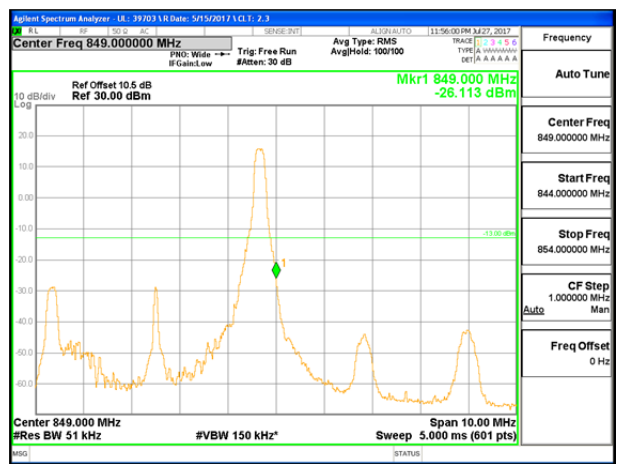

LTE Band 5

LTE B5 1.4MHz 16QAM Low Channel FRB

LTE B5 1.4MHz 16QAM High Channel FRB

LTE 25 3MHz QPSK Low Channel 1RB

LTE B5 3MHz QPSK High Channel 1RB

LTE B5 3MHz QPSK Low Channel FRB

LTE B5 3MHz QPSK High Channel FRB

LTE B5 3MHz 16QAM Low Channel 1RB

LTE B5 3MHz 16QAM High Channel 1RB

LTE B5 3MHz 16QAM Low Channel FRB

LTE B5 3MHz 16QAM High Channel FRB

LTE B5 5MHz QPSK Low Channel 1RB

LTE B5 5MHz QPSK High Channel 1RB

LTE B5 5MHz QPSK Low Channel FRB

LTE B5 5MHz QPSK High Channel FRB

LTE B5 5MHz 16QAM Low Channel 1RB

LTE B5 5MHz 16QAM High Channel 1RB

LTE B5 5MHz 16QAM Low Channel FRB

LTE B5 5MHz 16QAM High Channel FRB

LTE B5 10MHz QPSK Low Channel 1RB