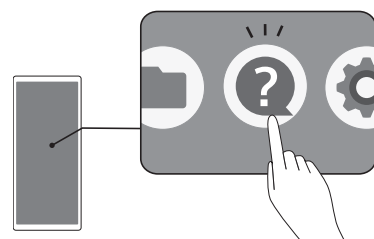

XPERIA

SONY®

1 SIM

2 PWR ON

Startup guide

- Ръководство „Бърз старт“
- Úvodní příručka
- Kurzanleitung
- Installationsvejledning
- Alustusjuhend
- Guia de inicio
- Aloitusopas
- Guide de démarrage
- Οδηγός εκκίνησης
- Priručnik
- Használatbavételei útmutató
- Ræsihandbók
- Guida introduttiva
- Paleisties vadovas
- Sākšanas ceļvedis
- Opstartgids
- Oppstartsveiviser
- Instrukcja obsługi
- Manual de Iniciação
- Ghid de pornire
- Starthandbok
- Vodič za začetek uporabe
- Úvodná príručka
- Руководство по запуску
- Бастапқы нұсқаулық
- คู่มือเริ่มต้นการใช้งาน
- 用戶指南

Xperia Transfer 2

OR

https://rd1.sony.net/help/mobile/xperia-1m3/h_zz/

* Назначение клавиши может отличаться в зависимости от страны/региона. Перейдите в [Настройки] > [Система] > [Жесты] > [Клавиша быстрого вызова] для получения дополнительной информации.