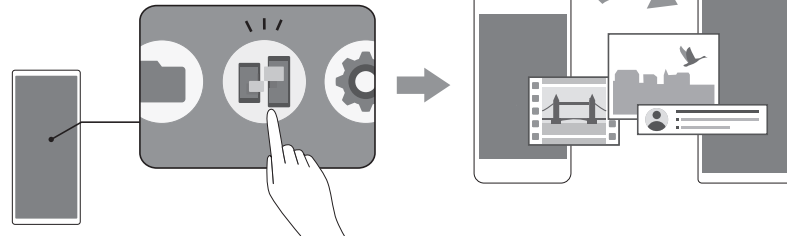

XPERIA

SONY®

1 SIM

2 PWR ON

Startup guide

- Ръководство „Бърз старт“
- Úvodní příručka
- Kurzanleitung
- Installationsvejledning
- Alustusjuhend
- Guia de inicio
- Aloitusopas
- Guide de démarrage
- Οδηγός εκκίνησης
- Priručnik
- Használatbavételei útmutató
- Ræsihandbók
- Guida introduttiva
- Paleisties vadovas
- Sākšanas ceļvedis
- Opstartgids
- Oppstartsveiviser
- Instrukcja obsługi
- Manual de Iniciação
- Ghid de pornire
- Starthandbok
- Vodič za začetek uporabe
- Úvodná príručka
- Руководство по запуску
- Бастапқы нұсқаулық
- คู่มือเริ่มต้นการใช้งาน
- 用戶指南

Xperia Transfer 2

OR

https://rd1.sony.net/help/mobile/xperia-1m3/h_zz/

* Назначение клавиши может отличаться в зависимости от страны/региона. Перейдите в [Настройки] > [Система] > [Жесты] > [Клавиша быстрого вызова] для получения дополнительной информации.