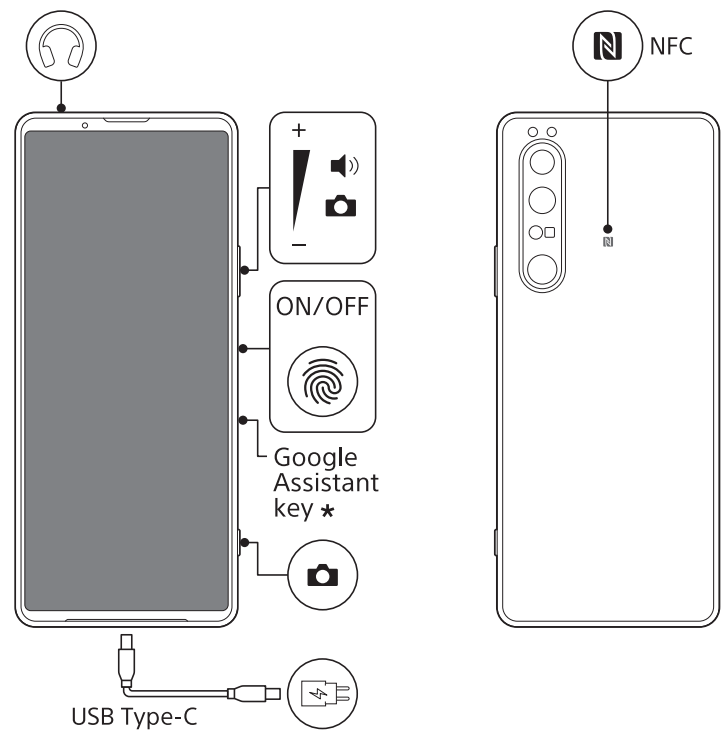

XPERIA

SONY®

1 SIM

2 PWR ON

Startup guide

- Ръководство „Бърз старт“
- Úvodní příručka
- Kurzanleitung
- Installationsvejledning
- Alustusjuhend
- Guia de inicio
- Aloitusopas
- Guide de démarrage
- Οδηγός εκκίνησης
- Priručnik
- Használatbavételei útmutató
- Ræsihandbók
- Guida introduttiva
- Paleisties vadovas
- Sākšanas ceļvedis
- Opstartgids
- Oppstartsveiviser
- Instrukcja obsługi
- Manual de Iniciação
- Ghid de pornire
- Starthandbok
- Vodič za začetek uporabe
- Úvodná príručka
- Руководство по запуску
- Бастапқы нұсқаулық
- คู่มือเริ่มต้นการใช้งาน
- 用戶指南

Xperia Transfer 2

OR

https://rd1.sony.net/help/mobile/xperia-1m3/h_zz/

* Назначение клавиши может отличаться в зависимости от страны/региона. Перейдите в [Настройки] > [Система] > [Жесты] > [Клавиша быстрого вызова] для получения дополнительной информации.