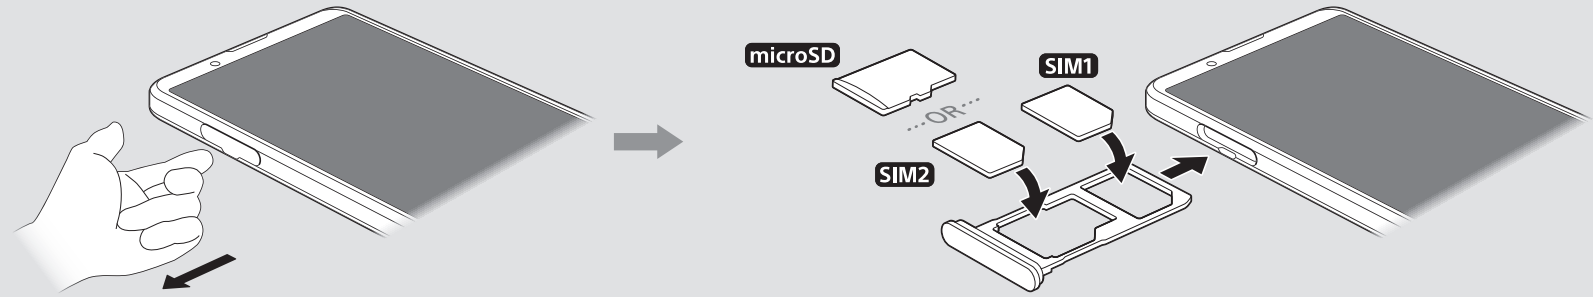

XPERIA

SONY®

1 SIM

2 PWR ON

Startup guide

- Ръководство „Бърз старт“
- Úvodní příručka
- Kurzanleitung
- Installationsvejledning
- Alustusjuhend
- Guia de inicio
- Aloitusopas
- Guide de démarrage
- Οδηγός εκκίνησης
- Priručnik
- Használatbavételei útmutató
- Ræsihandbók
- Guida introduttiva
- Paleisties vadovas
- Sākšanas ceļvedis
- Opstartgids
- Oppstartsveiviser
- Instrukcja obsługi
- Manual de Iniciação
- Ghid de pornire
- Starthandbok
- Vodič za začetek uporabe
- Úvodná príručka
- Руководство по запуску
- Бастапқы нұсқаулық
- คู่มือเริ่มต้นการใช้งาน
- 用戶指南

Xperia Transfer 2

OR

https://rd1.sony.net/help/mobile/xperia-1m3/h_zz/

* Назначение клавиши может отличаться в зависимости от страны/региона. Перейдите в [Настройки] > [Система] > [Жесты] > [Клавиша быстрого вызова] для получения дополнительной информации.