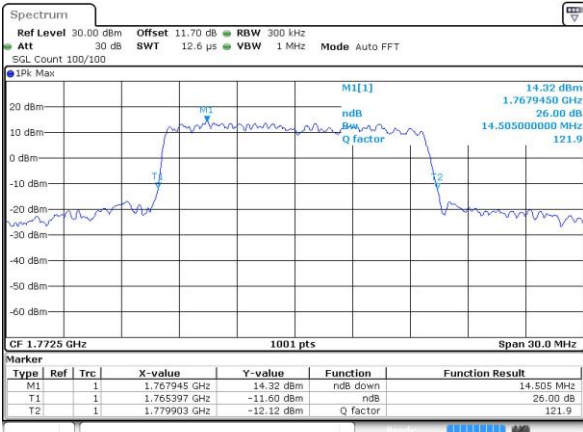

LTE Band 66

Lowest Channel / 15MHz / 64QAM

Date: 15.NOV.2018 00:53:09

Lowest Channel / 20MHz / 64QAM

Date: 15.NOV.2018 01:01:23

Middle Channel / 15MHz / 64QAM

Date: 15.NOV.2018 00:56:33

Middle Channel / 20MHz / 64QAM

Date: 15.NOV.2018 01:04:48

Highest Channel / 15MHz / 64QAM

Date: 15.NOV.2018 00:57:58

Highest Channel / 20MHz / 64QAM

Date: 15.NOV.2018 01:06:13

Occupied Bandwidth

Mode	LTE Band 66 : 99%OBW(MHz)											
BW	1.4MHz		3MHz		5MHz		10MHz		15MHz		20MHz	
Mod.	QPSK	16QAM	QPSK	16QAM	QPSK	16QAM	QPSK	16QAM	QPSK	16QAM	QPSK	16QAM
Lowest CH	1.09	1.09	2.73	2.72	4.48	4.5	9.03	9.05	13.49	13.4	18.26	18.22
Middle CH	1.09	1.09	2.73	2.7	4.5	4.48	9.05	9.03	13.43	13.46	18.26	18.34
Highest CH	1.09	1.09	2.73	2.71	4.51	4.5	9.09	9.05	13.43	13.46	18.22	18.34
Mode	LTE Band 66 : 99%OBW(MHz)											
BW	1.4MHz		3MHz		5MHz		10MHz		15MHz		20MHz	
Mod.	64QAM		64QAM		64QAM		64QAM		64QAM		64QAM	
Lowest CH	1.09	-	2.73	-	4.51	-	8.99	-	13.43	-	18.42	-
Middle CH	1.09	-	2.73	-	4.48	-	9.05	-	13.43	-	18.38	-
Highest CH	1.09	-	2.72	-	4.50	-	8.99	-	13.37	-	18.22	-