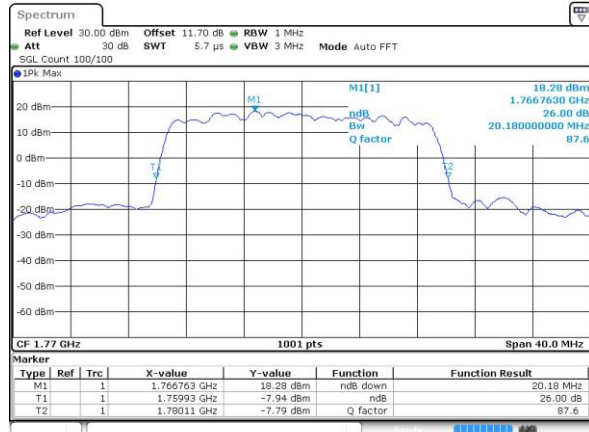

LTE Band 66

Lowest Channel / 15MHz / 64QAM

Date: 15.NOV.2018 00:53:09

Lowest Channel / 20MHz / 64QAM

Date: 15.NOV.2018 01:01:23

Middle Channel / 15MHz / 64QAM

Date: 15.NOV.2018 00:56:33

Middle Channel / 20MHz / 64QAM

Date: 15.NOV.2018 01:04:48

Highest Channel / 15MHz / 64QAM

Date: 15.NOV.2018 00:57:58

Highest Channel / 20MHz / 64QAM

Date: 15.NOV.2018 01:06:13

Occupied Bandwidth

Mode	LTE Band 66 : 99%OBW(MHz)											
BW	1.4MHz		3MHz		5MHz		10MHz		15MHz		20MHz	
Mod.	QPSK	16QAM	QPSK	16QAM	QPSK	16QAM	QPSK	16QAM	QPSK	16QAM	QPSK	16QAM
Lowest CH	1.09	1.09	2.73	2.72	4.48	4.5	9.03	9.05	13.49	13.4	18.26	18.22
Middle CH	1.09	1.09	2.73	2.7	4.5	4.48	9.05	9.03	13.43	13.46	18.26	18.34
Highest CH	1.09	1.09	2.73	2.71	4.51	4.5	9.09	9.05	13.43	13.46	18.22	18.34
Mode	LTE Band 66 : 99%OBW(MHz)											
BW	1.4MHz		3MHz		5MHz		10MHz		15MHz		20MHz	
Mod.	64QAM		64QAM		64QAM		64QAM		64QAM		64QAM	
Lowest CH	1.09	-	2.73	-	4.51	-	8.99	-	13.43	-	18.42	-
Middle CH	1.09	-	2.73	-	4.48	-	9.05	-	13.43	-	18.38	-
Highest CH	1.09	-	2.72	-	4.50	-	8.99	-	13.37	-	18.22	-