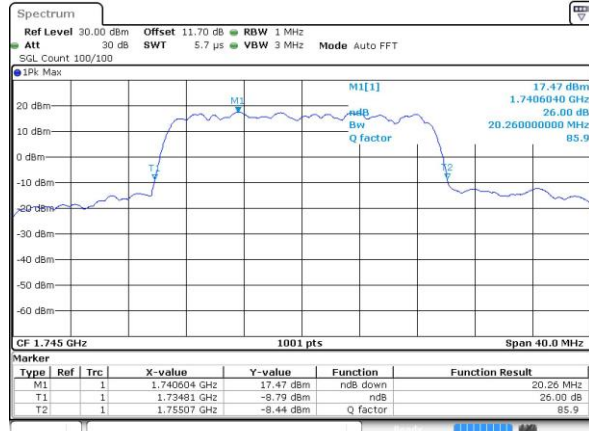

LTE Band 66

Lowest Channel / 15MHz / 64QAM

Date: 15.NOV.2018 00:53:09

Lowest Channel / 20MHz / 64QAM

Date: 15.NOV.2018 01:01:23

Middle Channel / 15MHz / 64QAM

Date: 15.NOV.2018 00:56:33

Middle Channel / 20MHz / 64QAM

Date: 15.NOV.2018 01:04:48

Highest Channel / 15MHz / 64QAM

Date: 15.NOV.2018 00:57:58

Highest Channel / 20MHz / 64QAM

Date: 15.NOV.2018 01:06:13

Occupied Bandwidth

Mode	LTE Band 66 : 99%OBW(MHz)											
BW	1.4MHz		3MHz		5MHz		10MHz		15MHz		20MHz	
Mod.	QPSK	16QAM	QPSK	16QAM	QPSK	16QAM	QPSK	16QAM	QPSK	16QAM	QPSK	16QAM
Lowest CH	1.09	1.09	2.73	2.72	4.48	4.5	9.03	9.05	13.49	13.4	18.26	18.22
Middle CH	1.09	1.09	2.73	2.7	4.5	4.48	9.05	9.03	13.43	13.46	18.26	18.34
Highest CH	1.09	1.09	2.73	2.71	4.51	4.5	9.09	9.05	13.43	13.46	18.22	18.34
Mode	LTE Band 66 : 99%OBW(MHz)											
BW	1.4MHz		3MHz		5MHz		10MHz		15MHz		20MHz	
Mod.	64QAM		64QAM		64QAM		64QAM		64QAM		64QAM	
Lowest CH	1.09	-	2.73	-	4.51	-	8.99	-	13.43	-	18.42	-
Middle CH	1.09	-	2.73	-	4.48	-	9.05	-	13.43	-	18.38	-
Highest CH	1.09	-	2.72	-	4.50	-	8.99	-	13.37	-	18.22	-