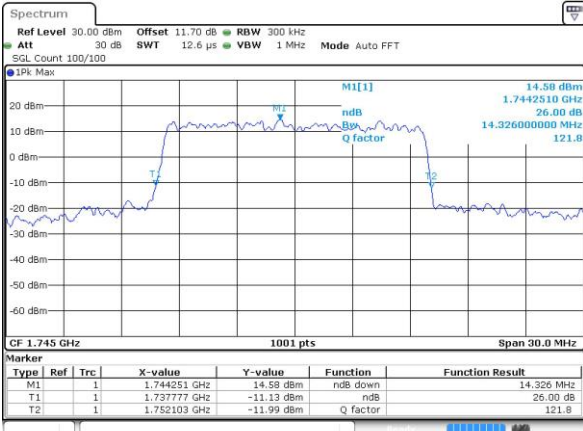

LTE Band 66

Lowest Channel / 15MHz / 64QAM

Date: 15.NOV.2018 00:53:09

Lowest Channel / 20MHz / 64QAM

Date: 15.NOV.2018 01:01:23

Middle Channel / 15MHz / 64QAM

Date: 15.NOV.2018 00:56:33

Middle Channel / 20MHz / 64QAM

Date: 15.NOV.2018 01:04:48

Highest Channel / 15MHz / 64QAM

Date: 15.NOV.2018 00:57:58

Highest Channel / 20MHz / 64QAM

Date: 15.NOV.2018 01:06:13

Occupied Bandwidth

Mode	LTE Band 66 : 99%OBW(MHz)											
BW	1.4MHz		3MHz		5MHz		10MHz		15MHz		20MHz	
Mod.	QPSK	16QAM	QPSK	16QAM	QPSK	16QAM	QPSK	16QAM	QPSK	16QAM	QPSK	16QAM
Lowest CH	1.09	1.09	2.73	2.72	4.48	4.5	9.03	9.05	13.49	13.4	18.26	18.22
Middle CH	1.09	1.09	2.73	2.7	4.5	4.48	9.05	9.03	13.43	13.46	18.26	18.34
Highest CH	1.09	1.09	2.73	2.71	4.51	4.5	9.09	9.05	13.43	13.46	18.22	18.34
Mode	LTE Band 66 : 99%OBW(MHz)											
BW	1.4MHz		3MHz		5MHz		10MHz		15MHz		20MHz	
Mod.	64QAM		64QAM		64QAM		64QAM		64QAM		64QAM	
Lowest CH	1.09	-	2.73	-	4.51	-	8.99	-	13.43	-	18.42	-
Middle CH	1.09	-	2.73	-	4.48	-	9.05	-	13.43	-	18.38	-
Highest CH	1.09	-	2.72	-	4.50	-	8.99	-	13.37	-	18.22	-