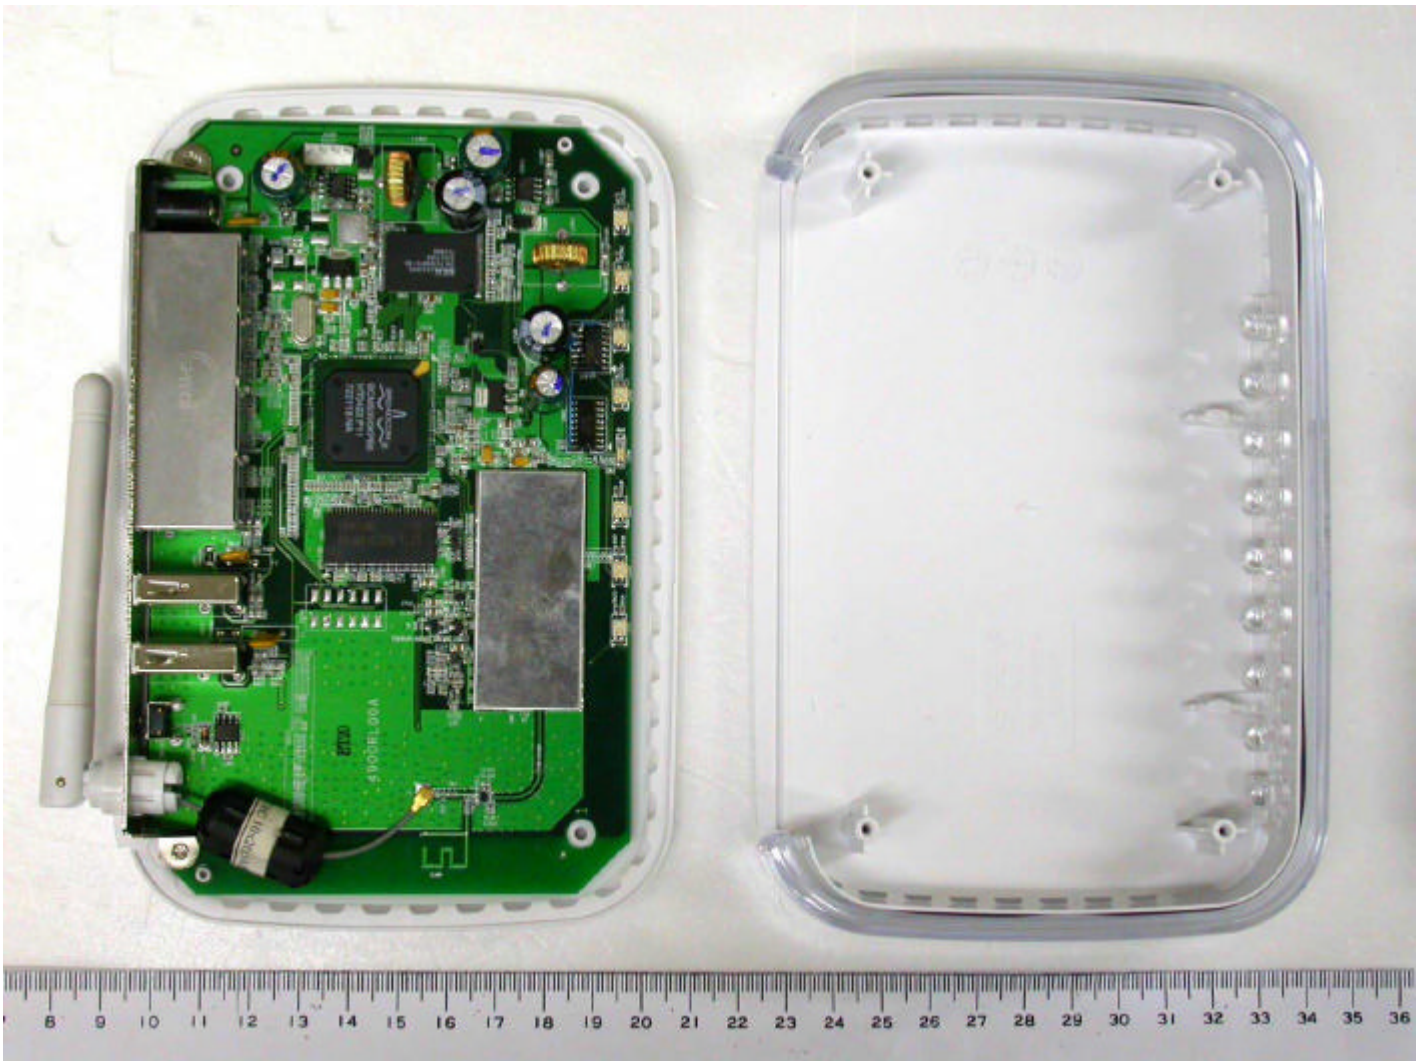

# Internal Photos

**NETGEAR<sup>®</sup>**  
**AC ADAPTER**

**PART NO.: PWR-10027-01**

**MODEL NO.: AD-121A**

**INPUT: 120VAC 60Hz 18W**

**OUTPUT: 12VDC 1A**

**LISTED**

**50J5**

**0105 XX**

**PLUG-IN CLASS 2**

**E87297**

**TRANSFORMER**

**CAUTION:** Risk of electric shock  
Dry location use only

**MADE IN CHINA** 

2 13 14 15 16 17 18 19 20 21 22 23

**NETGEAR**

**AC-DC ADAPTER**

**PN : PWR-10027-01**

**MODEL NO : DV-1280-3**

**INPUT : AC 120V~60Hz 16W**

**OUTPUT : DC 12V  $\overline{=}$  1A**

LISTED  
81J1  
E81356

LR99169

**CLASS 2 TRANSFORMER**