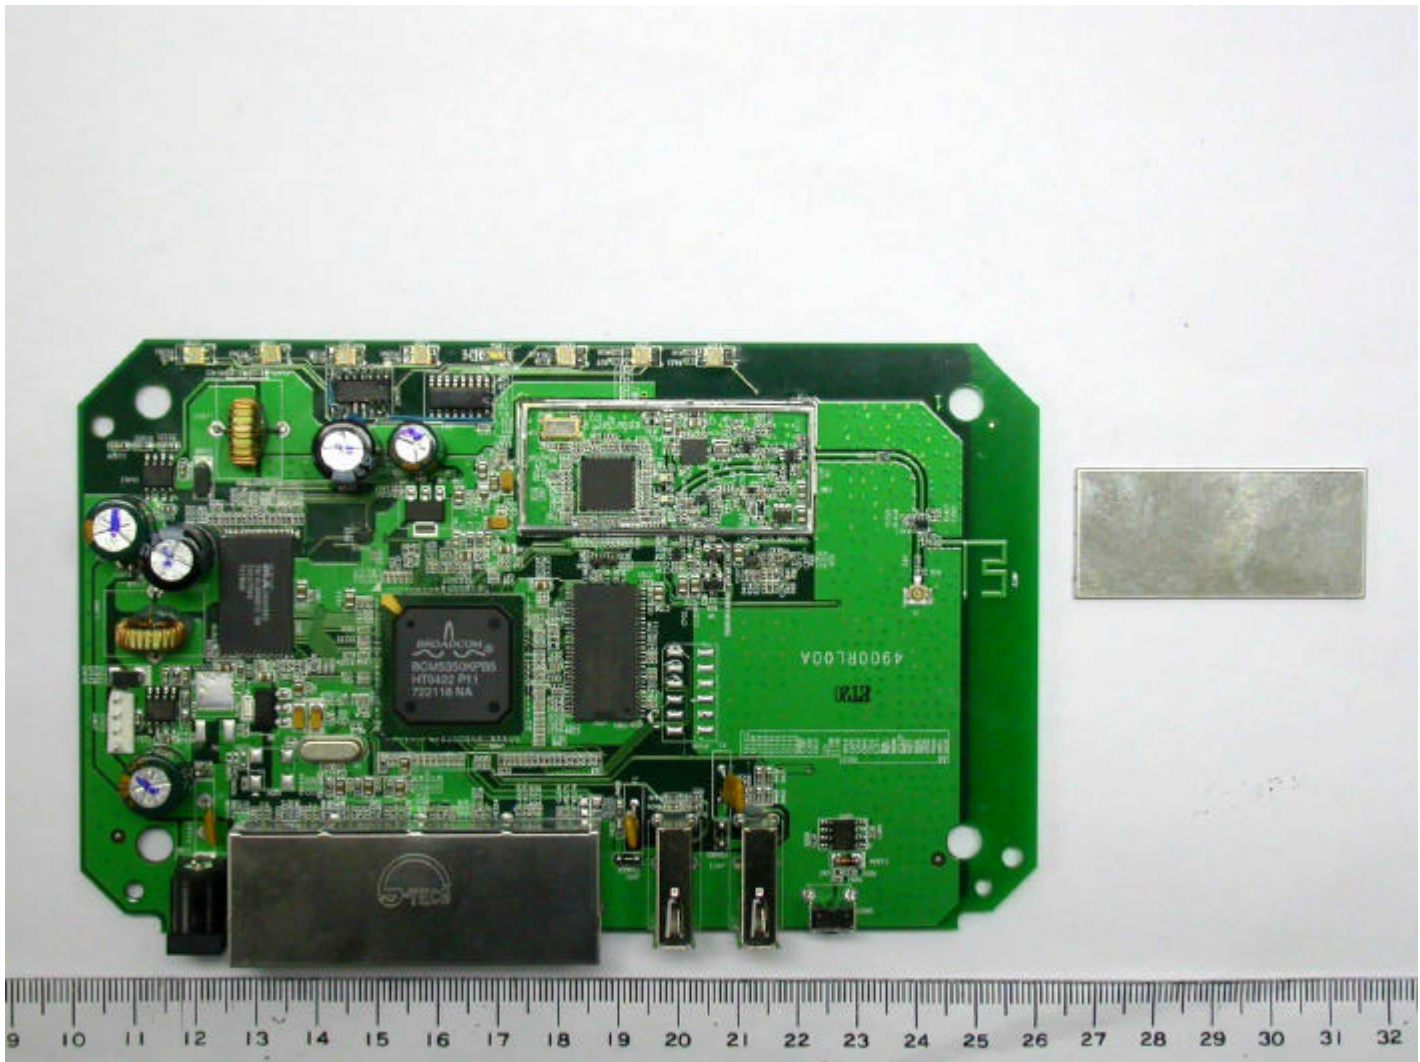

# Internal Photos

**NETGEAR<sup>®</sup>**  
**AC ADAPTER**

**PART NO.: PWR-10027-01**

**MODEL NO.: AD-121A**

**INPUT: 120VAC 60Hz 18W**

**OUTPUT: 12VDC 1A**

**LISTED**

**50J5**

**0105 XX**

**PLUG-IN CLASS 2**

**E87297**

**TRANSFORMER**

**CAUTION:** Risk of electric shock  
Dry location use only

**MADE IN CHINA** 

2 13 14 15 16 17 18 19 20 21 22 23

**NETGEAR**

**AC-DC ADAPTER**

**PN : PWR-10027-01**

**MODEL NO : DV-1280-3**

**INPUT : AC 120V~60Hz 16W**

**OUTPUT : DC 12V  $\overline{=}$  1A**

LISTED  
81J1  
E81356

LR99169

**CLASS 2 TRANSFORMER**