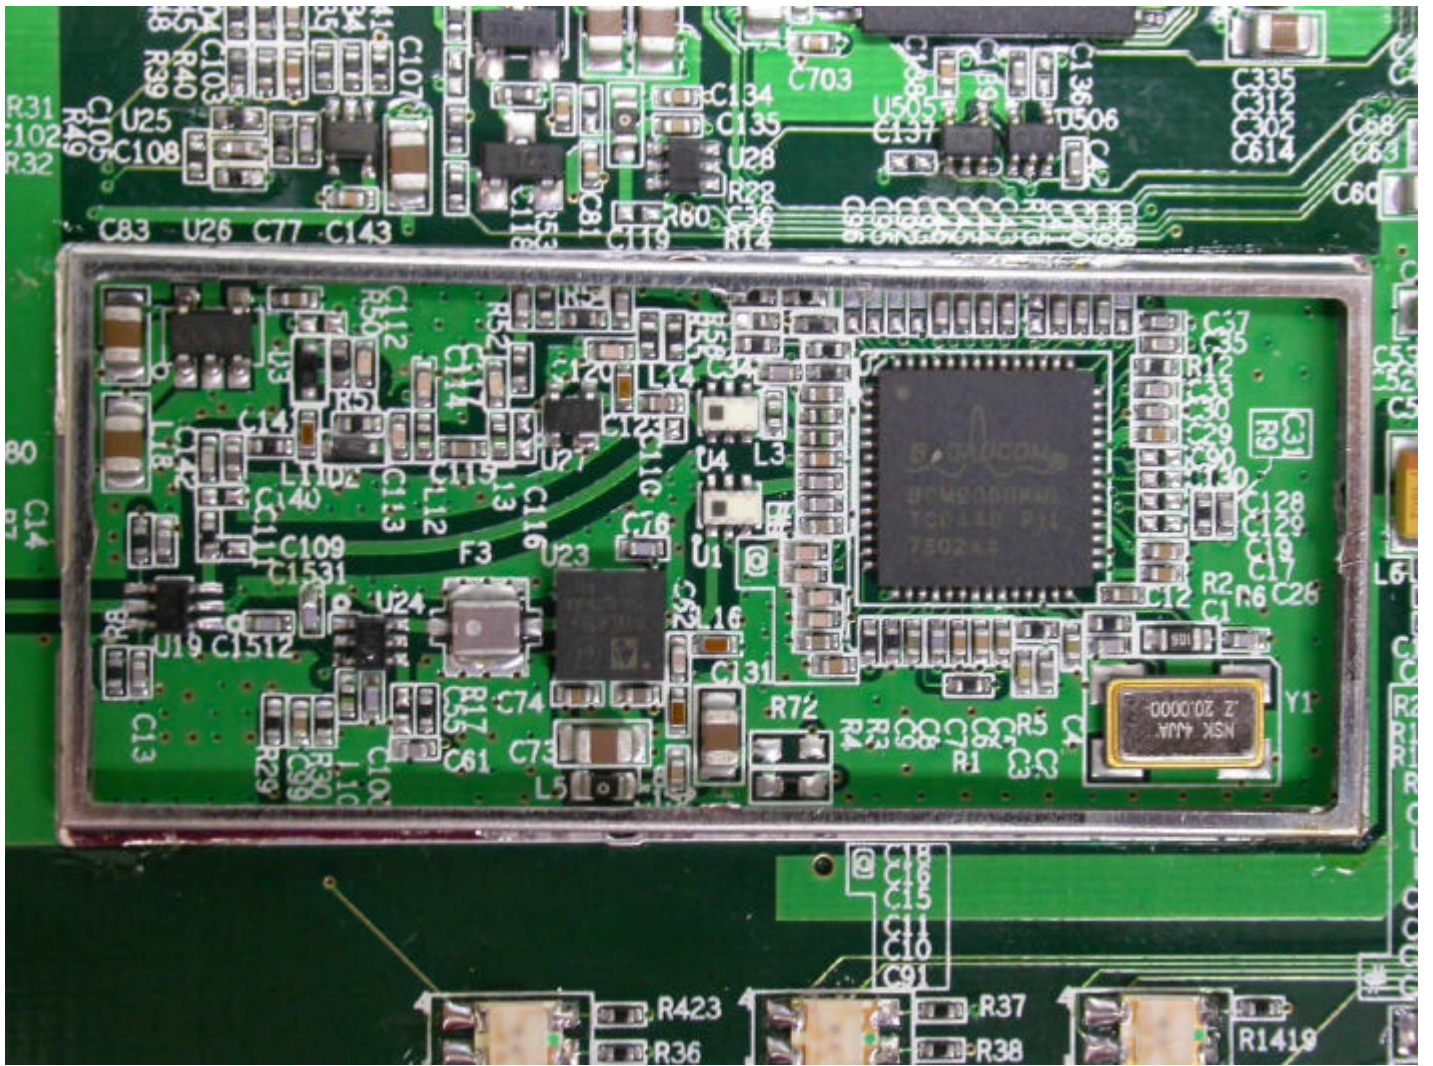

# Internal Photos

**NETGEAR<sup>®</sup>**  
**AC ADAPTER**

**PART NO.: PWR-10027-01**

**MODEL NO.: AD-121A**

**INPUT: 120VAC 60Hz 18W**

**OUTPUT: 12VDC 1A**

**LISTED**

**50J5**

**0105 XX**

**PLUG-IN CLASS 2**

**E87297**

**TRANSFORMER**

**CAUTION:** Risk of electric shock  
Dry location use only

**MADE IN CHINA** 

2 13 14 15 16 17 18 19 20 21 22 23

**NETGEAR**

**AC-DC ADAPTER**

**PN : PWR-10027-01**

**MODEL NO : DV-1280-3**

**INPUT : AC 120V~60Hz 16W**

**OUTPUT : DC 12V  $\overline{=}$  1A**

LISTED  
81J1  
E81356

LR99169

**CLASS 2 TRANSFORMER**