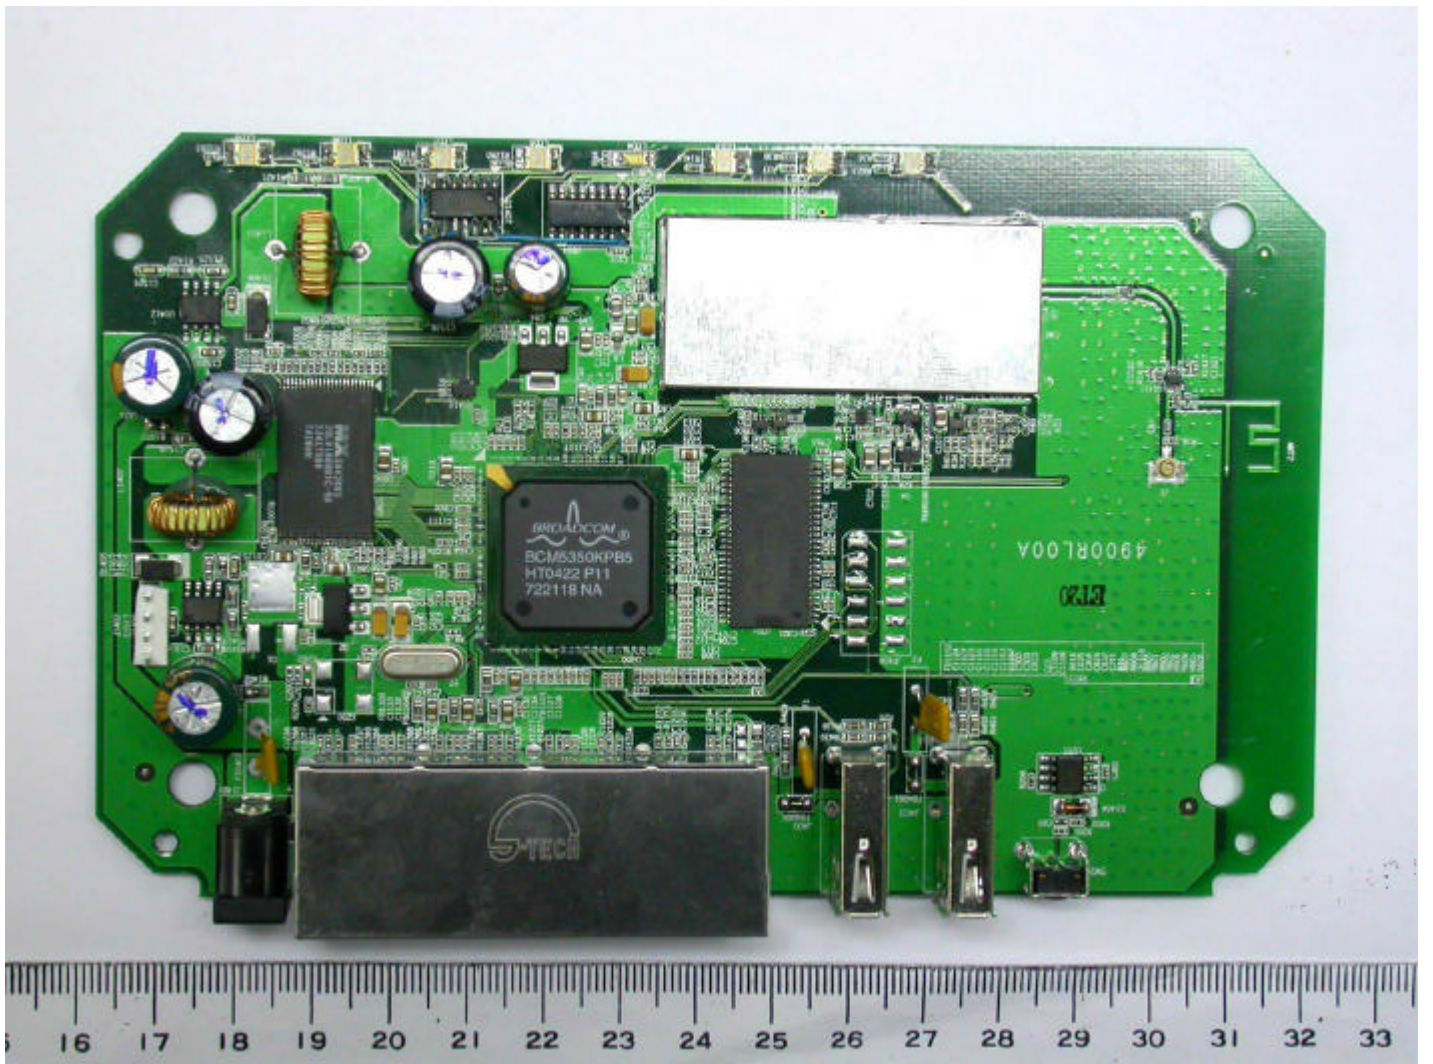

# Internal Photos

**NETGEAR<sup>®</sup>**  
**AC ADAPTER**

**PART NO.: PWR-10027-01**

**MODEL NO.: AD-121A**

**INPUT: 120VAC 60Hz 18W**

**OUTPUT: 12VDC 1A**

**LISTED**

**50J5**

**0105 XX**

**PLUG-IN CLASS 2**

**E87297**

**TRANSFORMER**

**CAUTION:** Risk of electric shock  
Dry location use only

**MADE IN CHINA** 

2 13 14 15 16 17 18 19 20 21 22 23

**NETGEAR**

**AC-DC ADAPTER**

**PN : PWR-10027-01**

**MODEL NO : DV-1280-3**

**INPUT : AC 120V~60Hz 16W**

**OUTPUT : DC 12V  $\overline{=}$  1A**

LISTED  
81J1  
E81356

LR99169

**CLASS 2 TRANSFORMER**