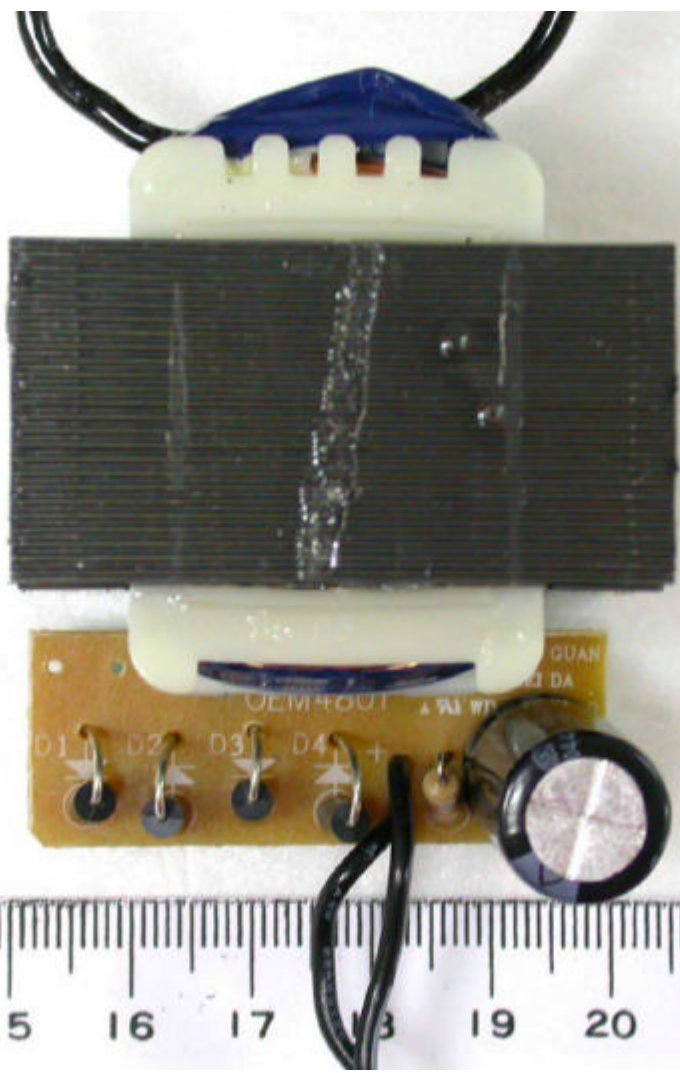

# Internal Photos

**NETGEAR<sup>®</sup>**  
**AC ADAPTER**

**PART NO.: PWR-10027-01**

**MODEL NO.: AD-121A**

**INPUT: 120VAC 60Hz 18W**

**OUTPUT: 12VDC 1A**

**LISTED**

**50J5**

**0105 XX**

**PLUG-IN CLASS 2**

**E87297**

**TRANSFORMER**

**CAUTION:** Risk of electric shock  
Dry location use only

**MADE IN CHINA** 

2 13 14 15 16 17 18 19 20 21 22 23

**NETGEAR**

**AC-DC ADAPTER**

**PN : PWR-10027-01**

**MODEL NO : DV-1280-3**

**INPUT : AC 120V~60Hz 16W**

**OUTPUT : DC 12V  $\overline{=}$  1A**

LISTED  
81J1  
E81356

LR99169

**CLASS 2 TRANSFORMER**