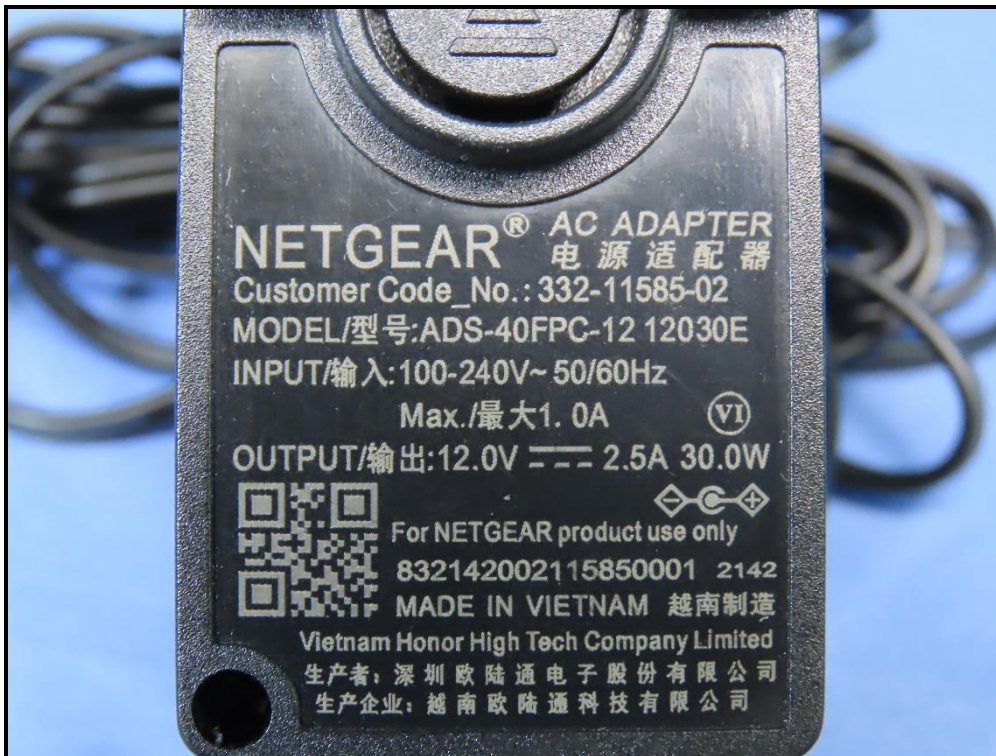

CONSTRUCTION PHOTOS OF EUT

AC Adapter 1
(Brand: NETGEAR ; Model: 2AED030FC)

AC Adapter 2

(Brand: NETGEAR ; Model: ADS-40FPC-12 12030E)

Ethernet Cable

(Brand: NETGEAR ; Model: 312-10138-01)