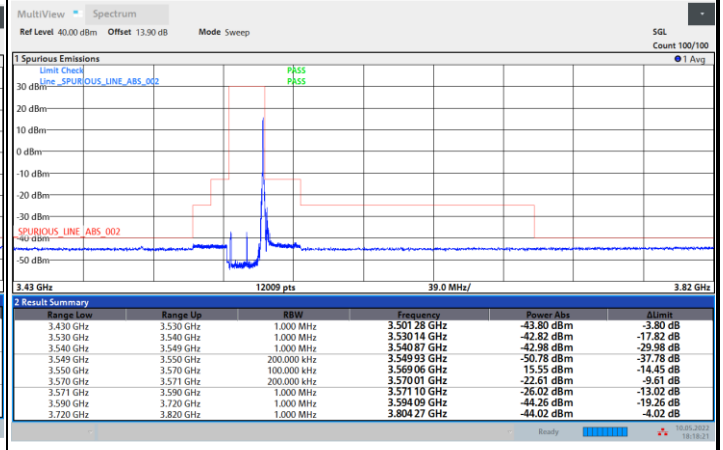

FR1 n48 / 20MHz / CP OFDM / 16QAM

Lowest Channel

1RB0

1RBmax