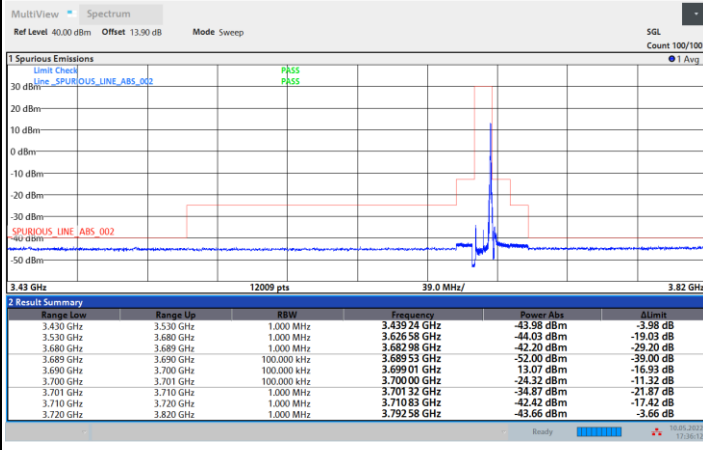

Middle Channel

1RB0

1RBmax

17:02:17 10.05.2022

17:09:35 10.05.2022

Full RB

17:18:42 10.05.2022

FR1 n48 / 10MHz / CP OFDM / 64QAM

Highest Channel

1RB0

1RBmax

17:29:35 10.05.2022

17:36:13 10.05.2022

Full RB

17:43:04 10.05.2022

FR1 n48 / 10MHz / CP OFDM / 256QAM