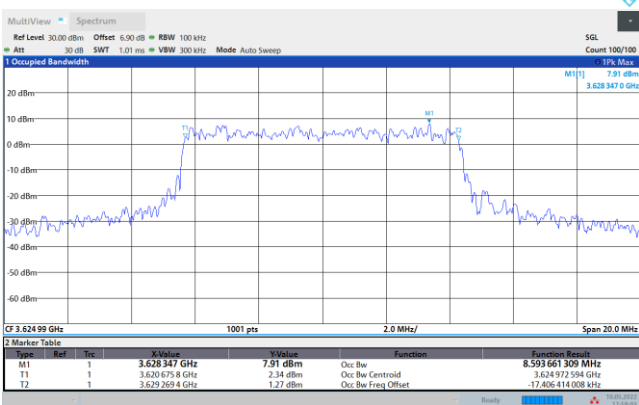

FR1 n48 / 10MHz / CP OFDM / Middle Channel / Full RB

QPSK

16QAM

64QAM

256QAM

FR1 n48 / 20MHz / CP OFDM / Middle Channel / Full RB

QPSK

16QAM