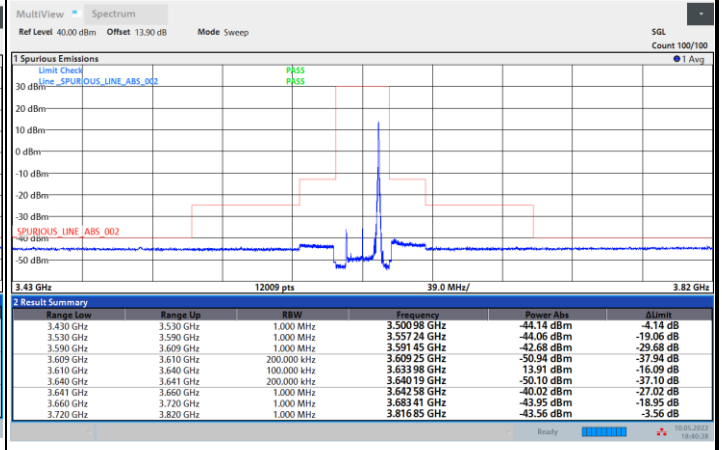

1RB0

1RBmax

Full RB

FR1 n48 / 20MHz / CP OFDM / QPSK

Middle Channel

1RB0

1RBmax

Full RB