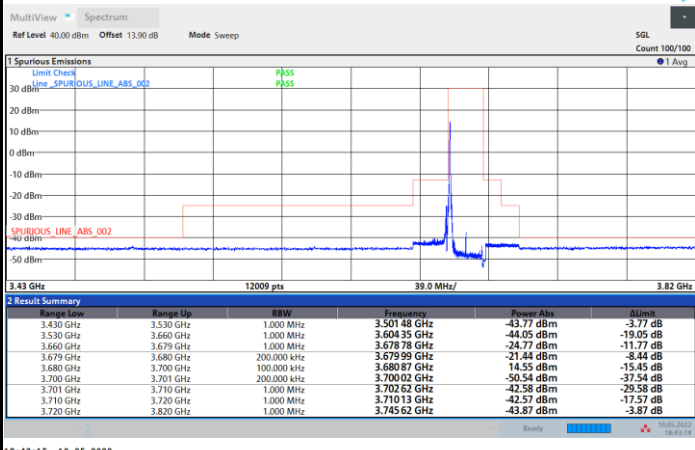

FR1 n48 / 20MHz / CP OFDM / QPSK

Highest Channel

1RB0

1RBmax