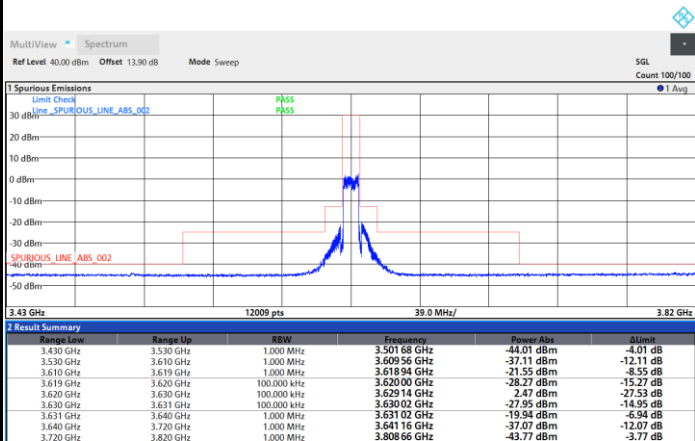

Middle Channel

1RB0

1RBmax

17:02:17 10.05.2022

17:09:35 10.05.2022

Full RB

17:18:42 10.05.2022

FR1 n48 / 10MHz / CP OFDM / 64QAM