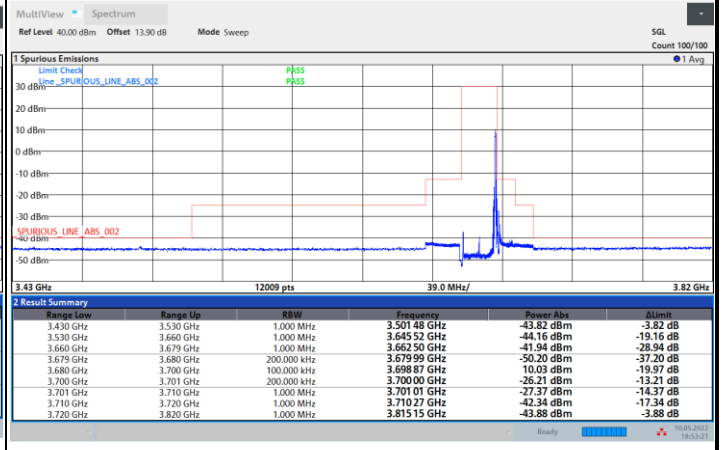

FR1 n48 / 20MHz / CP OFDM / QPSK

Highest Channel

1RB0

1RBmax