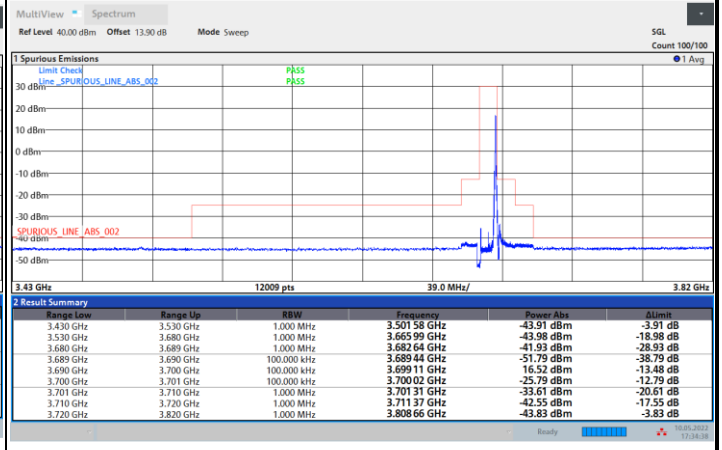

1RBmax

Full RB

FR1 n48 / 10MHz / CP OFDM / 16QAM

Highest Channel

1RB0

1RBmax

17:27:43 10.05.2022

17:34:39 10.05.2022

Full RB

17:41:20 10.05.2022

FR1 n48 / 10MHz / CP OFDM / 64QAM

Lowest Channel

1RB0

1RBmax

Full RB

FR1 n48 / 10MHz / CP OFDM / 64QAM