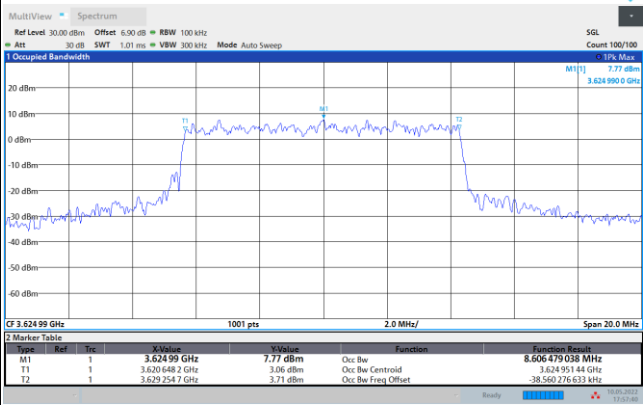

FR1 n48 / 10MHz / CP OFDM / Middle Channel / Full RB

QPSK

16QAM

64QAM

256QAM

FR1 n48 / 20MHz / CP OFDM / Middle Channel / Full RB

QPSK

16QAM