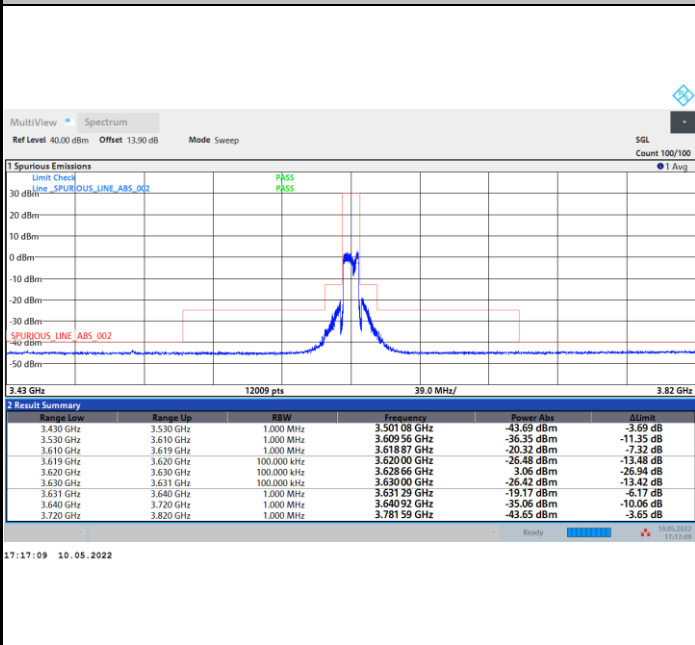

FR1 n48 / 10MHz / CP OFDM / 16QAM

Middle Channel

1RB0

1RBmax

Full RB