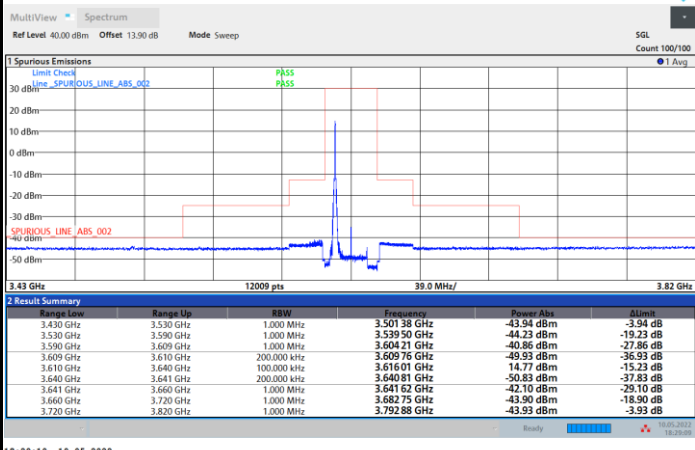

FR1 n48 / 20MHz / CP OFDM / QPSK

Middle Channel

1RB0

1RBmax