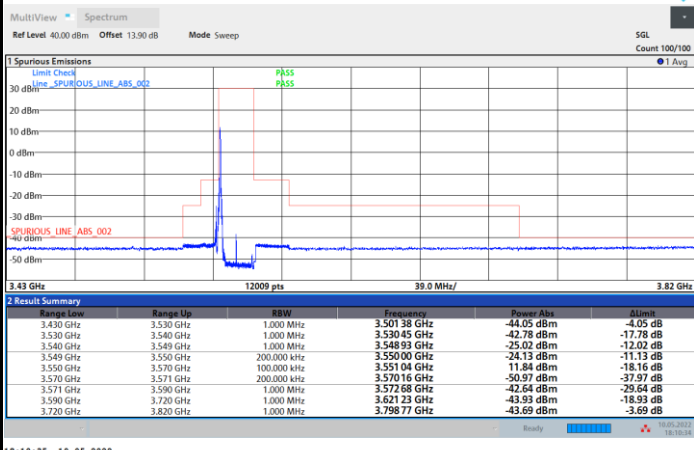

FR1 n48 / 20MHz / CP OFDM / 16QAM

Lowest Channel

1RB0

1RBmax