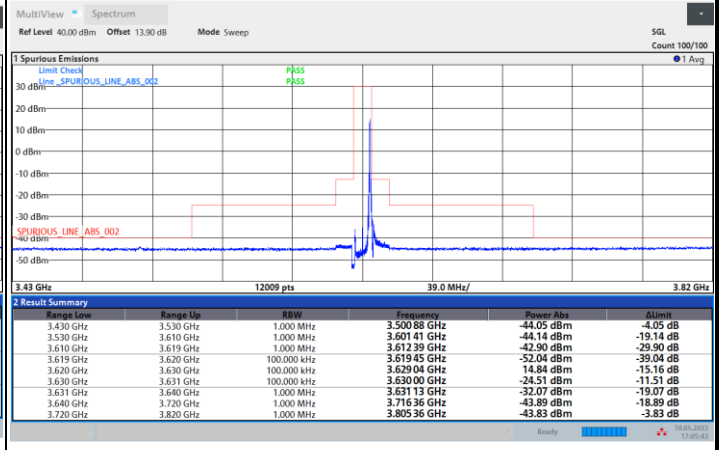

FR1 n48 / 10MHz / CP OFDM / QPSK

Middle Channel

1RB0

1RBmax

16:58:42 10.05.2022

17:05:44 10.05.2022

Full RB

17:14:53 10.05.2022