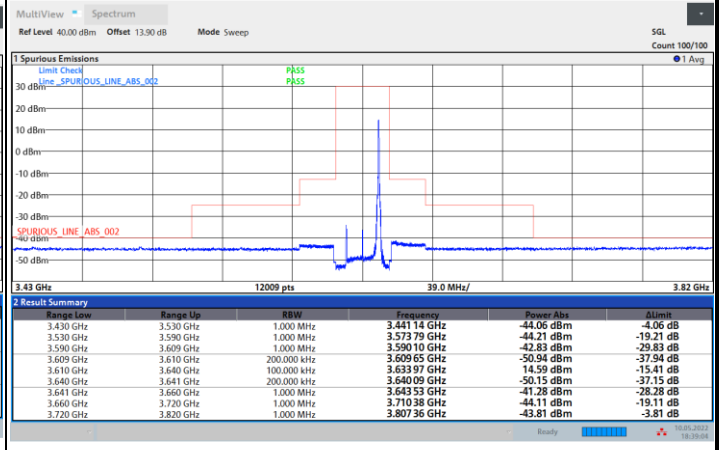

1RBmax

Full RB

FR1 n48 / 20MHz / CP OFDM / 16QAM

Middle Channel

1RB0

1RBmax

Full RB

FR1 n48 / 20MHz / CP OFDM / 16QAM