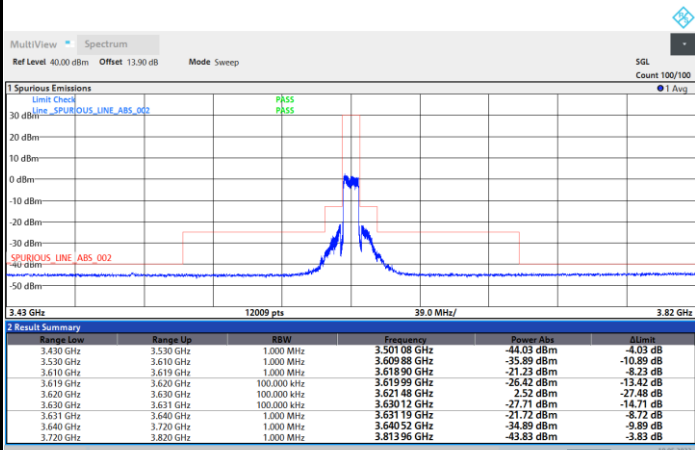

FR1 n48 / 10MHz / CP OFDM / QPSK

Middle Channel

1RB0

1RBmax

16:58:42 10.05.2022

17:05:44 10.05.2022

Full RB

17:14:53 10.05.2022