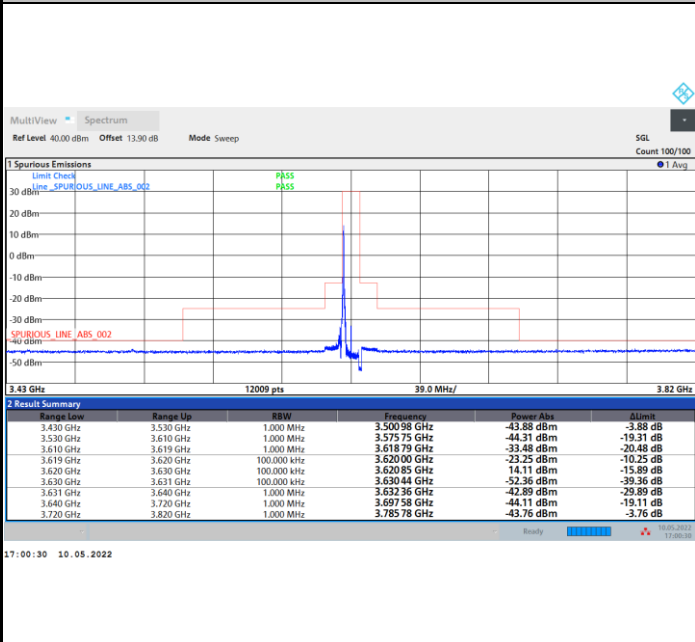

FR1 n48 / 10MHz / CP OFDM / 16QAM

Middle Channel

1RB0

1RBmax