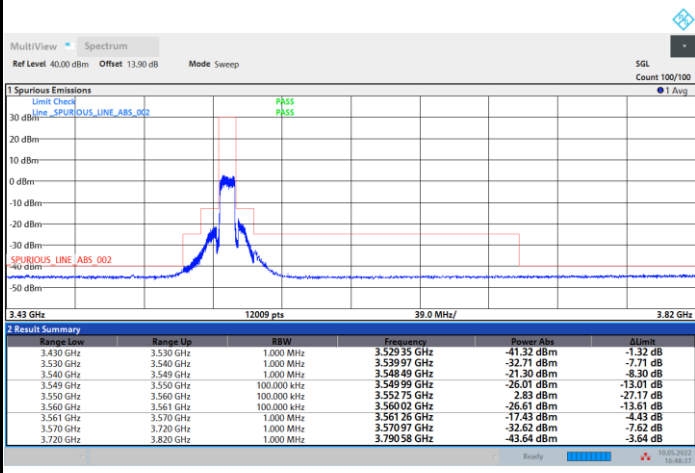

FR1 n48 / 10MHz / CP OFDM / 16QAM

Lowest Channel

1RB0

1RBmax

Full RB

FR1 n48 / 10MHz / CP OFDM / 16QAM

Middle Channel

1RB0