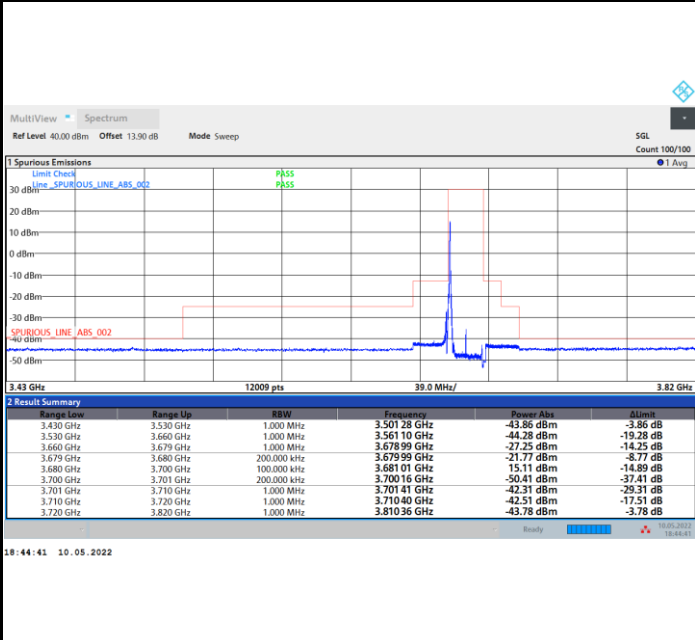

FR1 n48 / 20MHz / CP OFDM / 16QAM

Highest Channel

1RB0

1RBmax