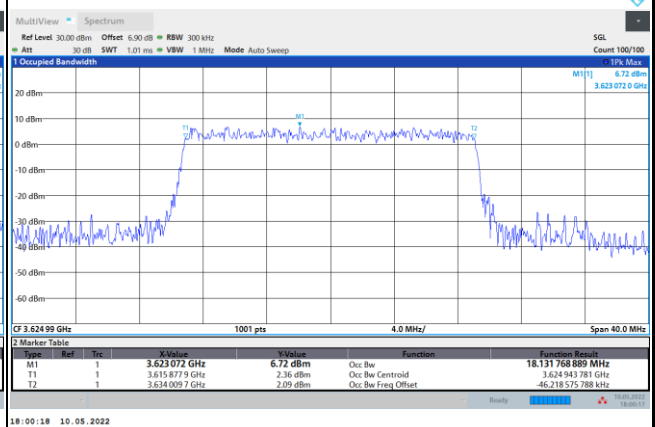

64QAM

256QAM