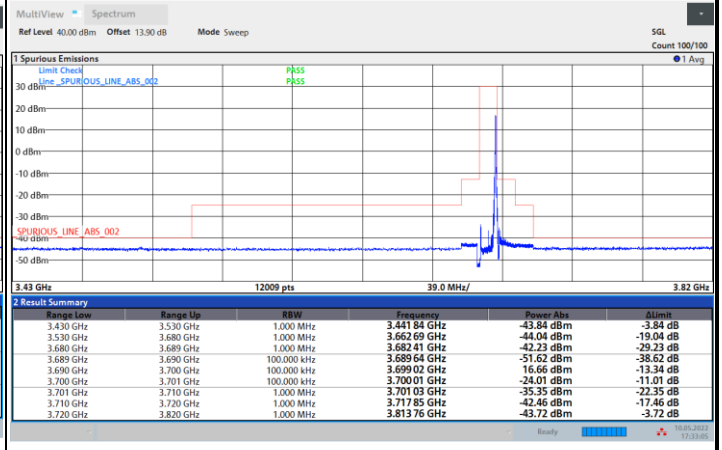

FR1 n48 / 10MHz / CP OFDM / QPSK

Highest Channel

1RB0

1RBmax

17:26:11 10.05.2022

17:33:06 10.05.2022

Full RB

20:49:35 09.05.2022