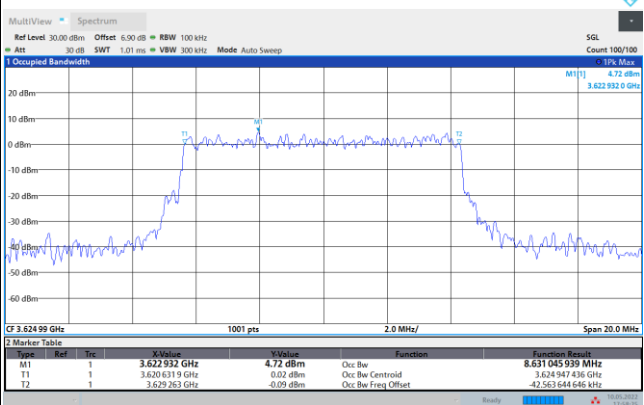

FR1 n48 / 10MHz / CP OFDM / Middle Channel / Full RB

QPSK

16QAM

64QAM

256QAM

FR1 n48 / 20MHz / CP OFDM / Middle Channel / Full RB

QPSK

16QAM