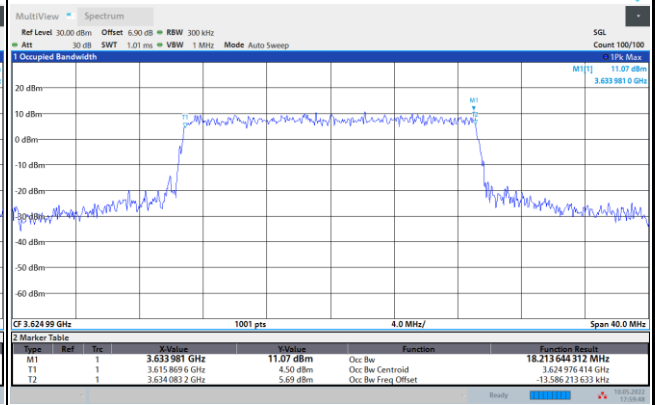

FR1 n48 / 10MHz / CP OFDM / Middle Channel / Full RB

QPSK

16QAM

64QAM

256QAM

FR1 n48 / 20MHz / CP OFDM / Middle Channel / Full RB

QPSK

16QAM