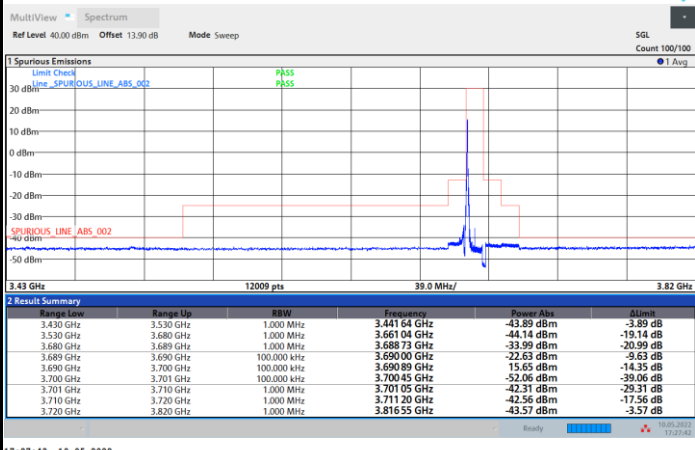

1RBmax

Full RB

FR1 n48 / 10MHz / CP OFDM / 16QAM

Highest Channel

1RB0

1RBmax

17:27:43 10.05.2022

17:34:39 10.05.2022