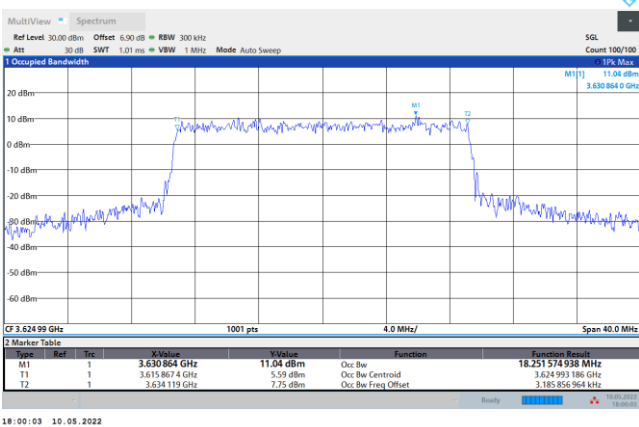

64QAM

256QAM