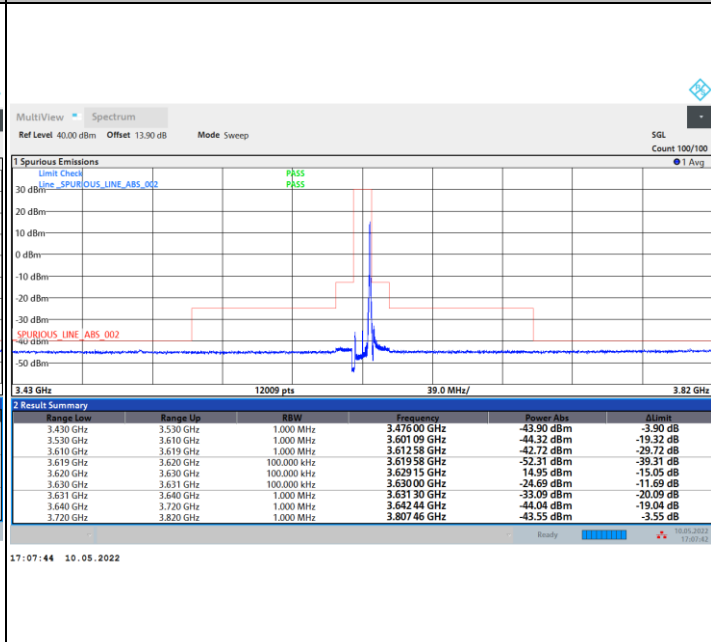

FR1 n48 / 10MHz / CP OFDM / 16QAM

Middle Channel

1RB0

1RBmax