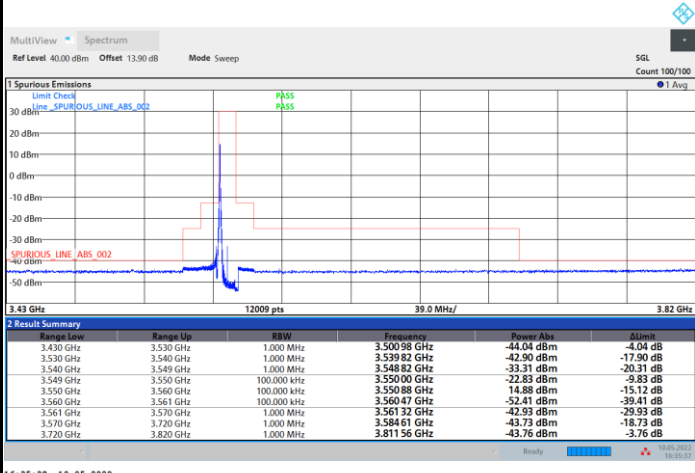

FR1 n48 / 10MHz / CP OFDM / 16QAM

Lowest Channel

1RB0

1RBmax