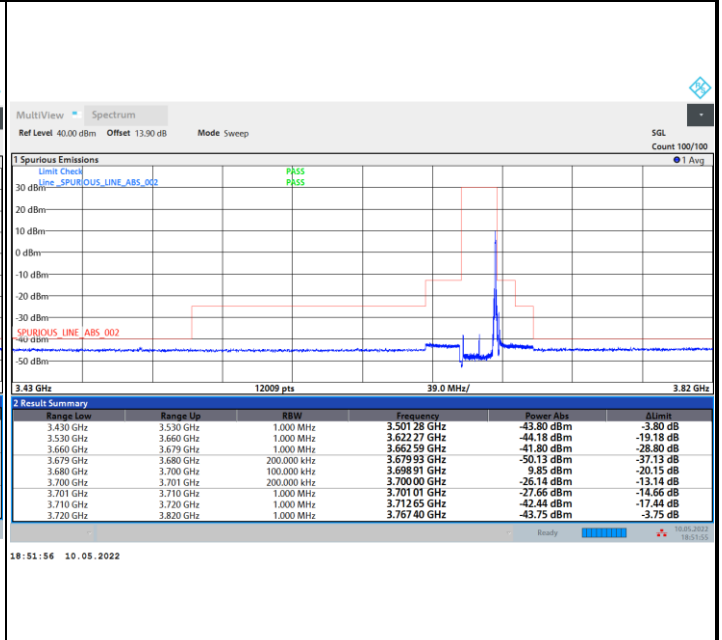

FR1 n48 / 20MHz / CP OFDM / 16QAM

Highest Channel

1RB0

1RBmax