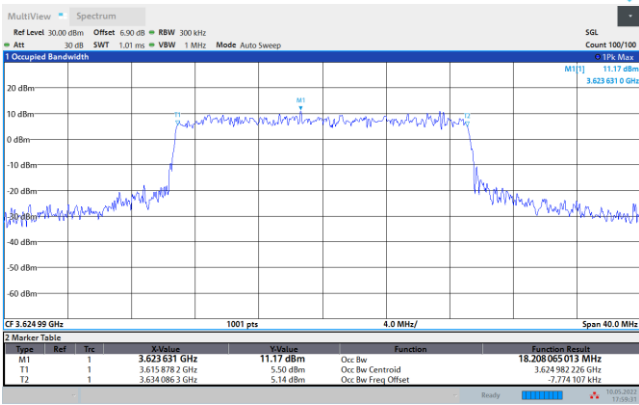

FR1 n48 / 10MHz / CP OFDM / Middle Channel / Full RB

QPSK

16QAM

64QAM

256QAM

FR1 n48 / 20MHz / CP OFDM / Middle Channel / Full RB

QPSK

16QAM