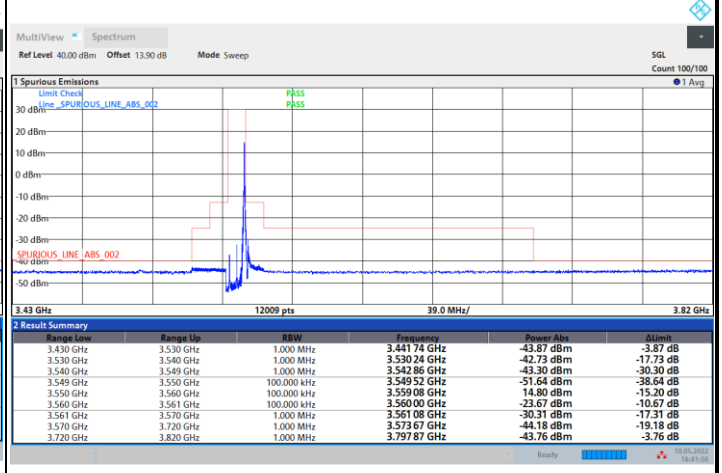

FR1 n48 / 10MHz / CP OFDM / QPSK

Highest Channel

1RB0

1RBmax

17:26:11 10.05.2022

17:33:06 10.05.2022

Full RB

20:49:35 09.05.2022

FR1 n48 / 10MHz / CP OFDM / 16QAM

Lowest Channel

1RB0

1RBmax

Full RB

FR1 n48 / 10MHz / CP OFDM / 16QAM

Middle Channel

1RB0