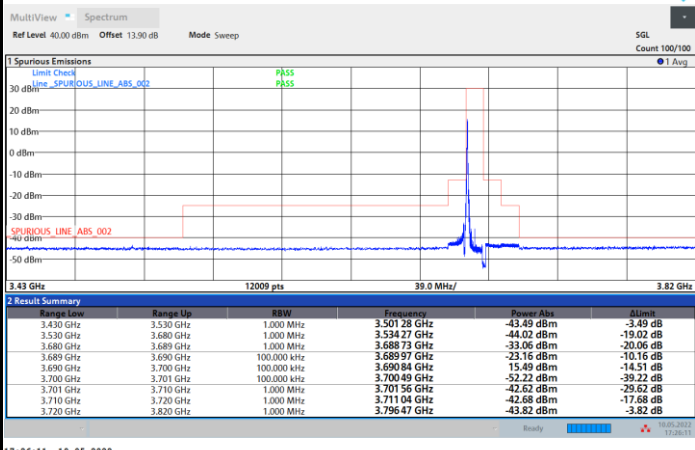

FR1 n48 / 10MHz / CP OFDM / QPSK

Highest Channel

1RB0

1RBmax

17:26:11 10.05.2022