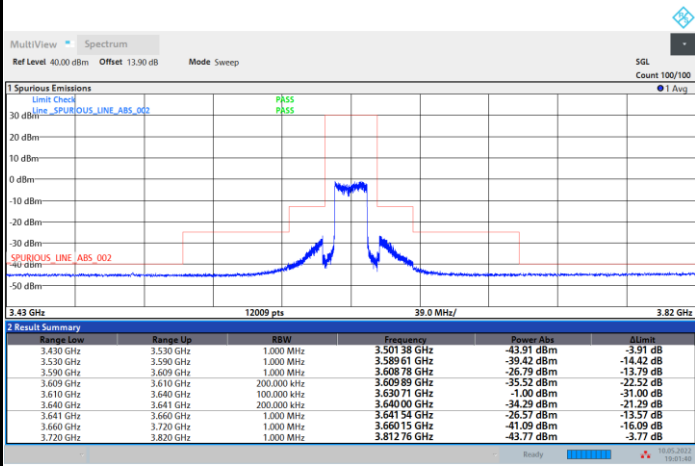

FR1 n48 / 20MHz / CP OFDM / QPSK

Highest Channel

1RB0

1RBmax

Full RB

FR1 n48 / 20MHz / CP OFDM / 16QAM

Lowest Channel

1RB0