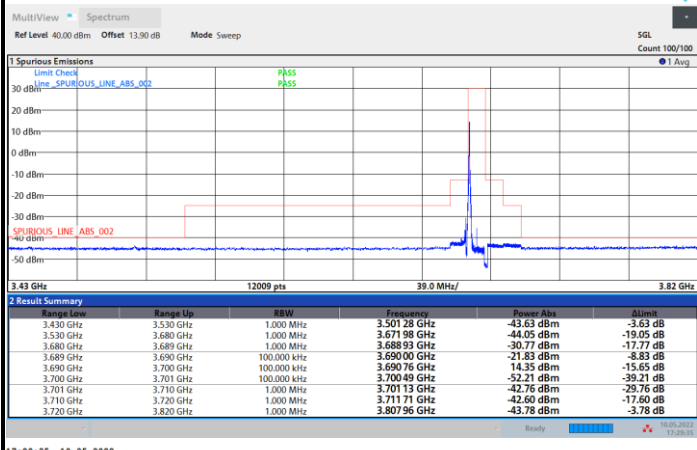

Middle Channel

1RB0

1RBmax

17:02:17 10.05.2022

17:09:35 10.05.2022

Full RB

17:18:42 10.05.2022

FR1 n48 / 10MHz / CP OFDM / 64QAM

Highest Channel

1RB0

1RBmax

17:29:35 10.05.2022

17:36:13 10.05.2022

Full RB

17:43:04 10.05.2022

FR1 n48 / 10MHz / CP OFDM / 256QAM