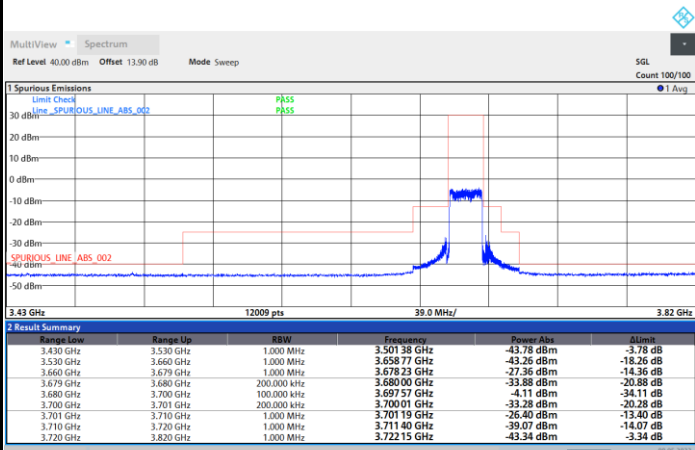

FR1 n48 / 20MHz / CP OFDM / QPSK

Highest Channel

1RB0

1RBmax

Full RB

FR1 n48 / 20MHz / CP OFDM / 16QAM

Lowest Channel

1RB0