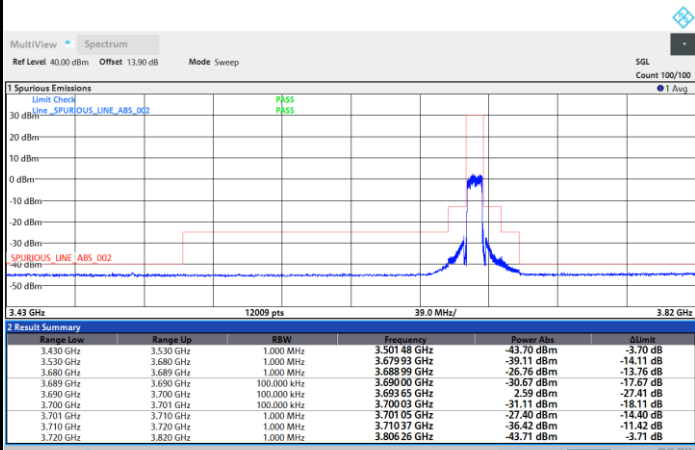

FR1 n48 / 10MHz / CP OFDM / QPSK

Highest Channel

1RB0

1RBmax

17:26:11 10.05.2022

17:33:06 10.05.2022

Full RB

20:49:35 09.05.2022