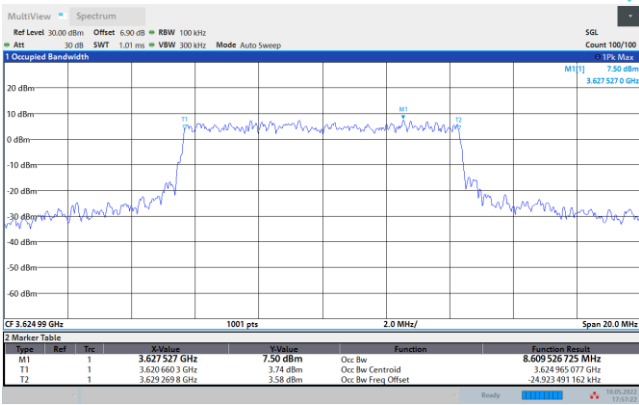

FR1 n48 / 10MHz / CP OFDM / Middle Channel / Full RB

QPSK

16QAM

64QAM

256QAM

FR1 n48 / 20MHz / CP OFDM / Middle Channel / Full RB

QPSK

16QAM