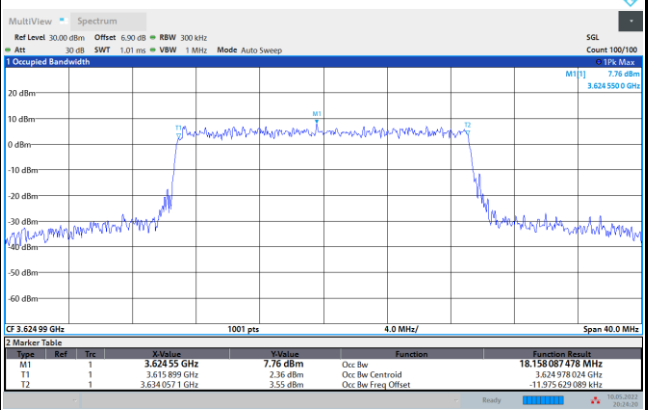

64QAM

256QAM