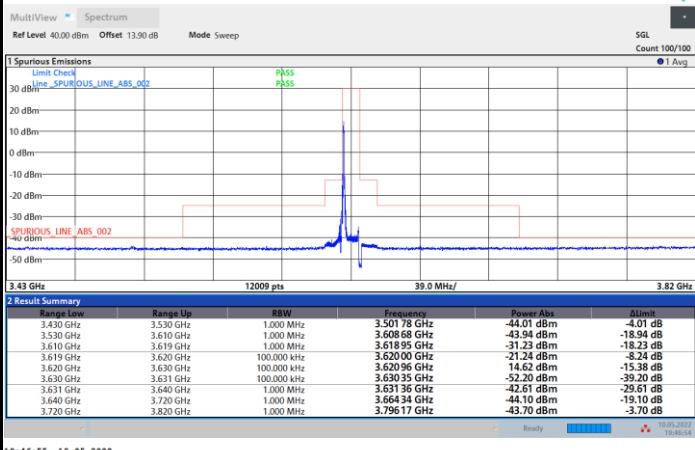

FR1 n48 / 10MHz / CP OFDM / 16QAM

Middle Channel

1RB0

1RBmax