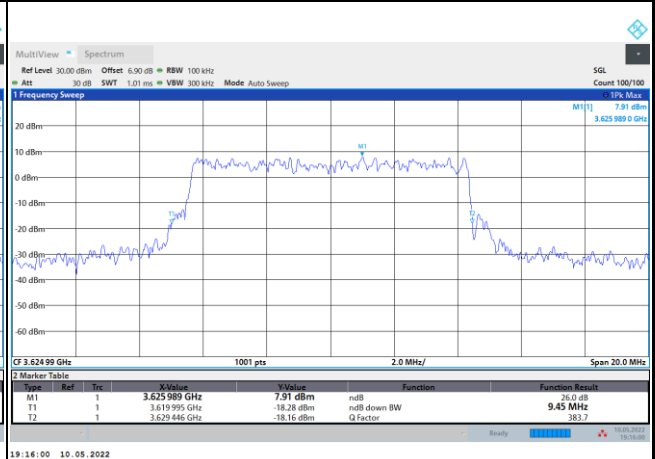

FR1 n48 / 10MHz / CP OFDM / Middle Channel / Full RB

QPSK

16QAM

64QAM

256QAM

FR1 n48 / 20MHz / CP OFDM / Middle Channel / Full RB

QPSK

16QAM