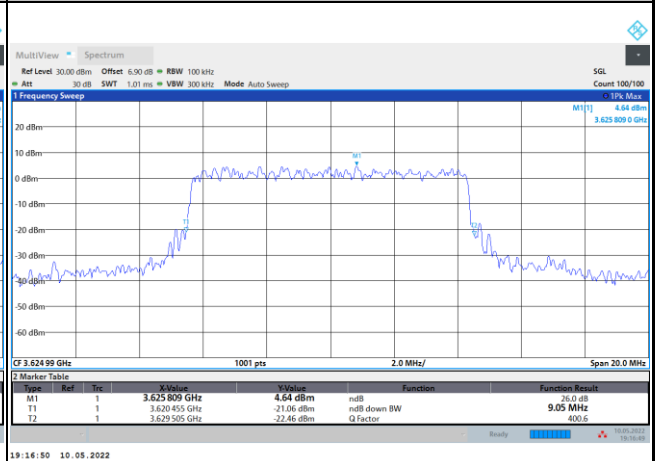

FR1 n48 / 10MHz / CP OFDM / Middle Channel / Full RB

QPSK

16QAM

64QAM

256QAM

FR1 n48 / 20MHz / CP OFDM / Middle Channel / Full RB

QPSK

16QAM