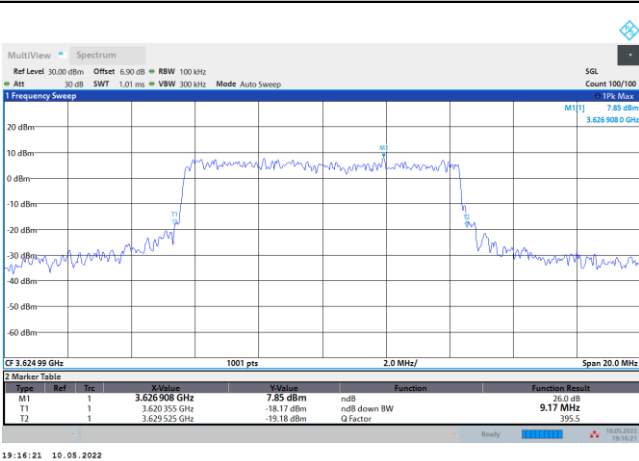

FR1 n48 / 10MHz / CP OFDM / Middle Channel / Full RB

QPSK

16QAM

64QAM

256QAM

FR1 n48 / 20MHz / CP OFDM / Middle Channel / Full RB

QPSK

16QAM