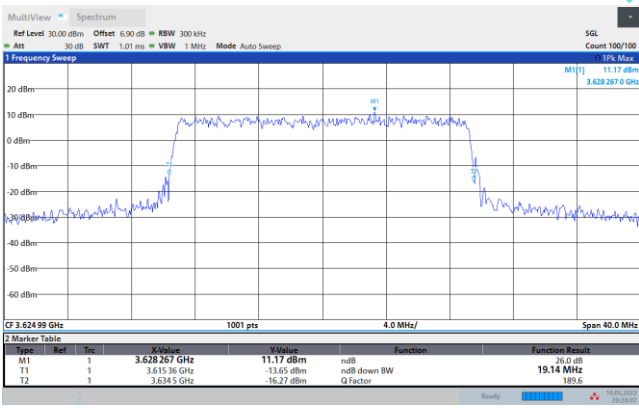

64QAM

256QAM