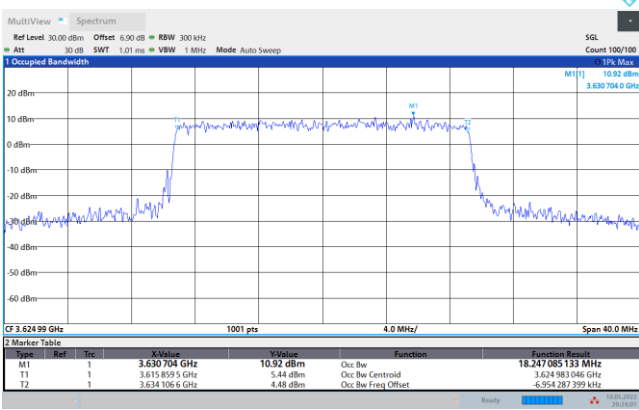

64QAM

256QAM