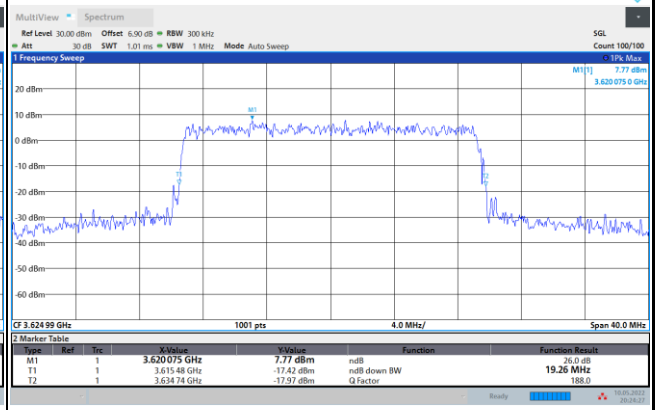

64QAM

256QAM