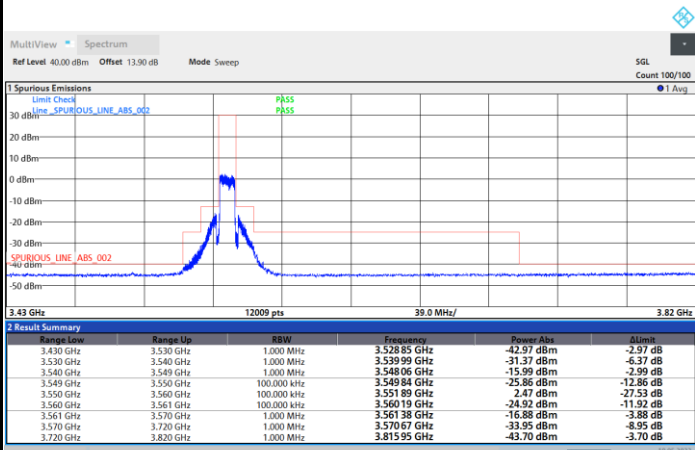

FR1 n48 / 10MHz / CP OFDM / 16QAM

Lowest Channel

1RB0

1RBmax

Full RB

FR1 n48 / 10MHz / CP OFDM / 16QAM

Middle Channel

1RB0