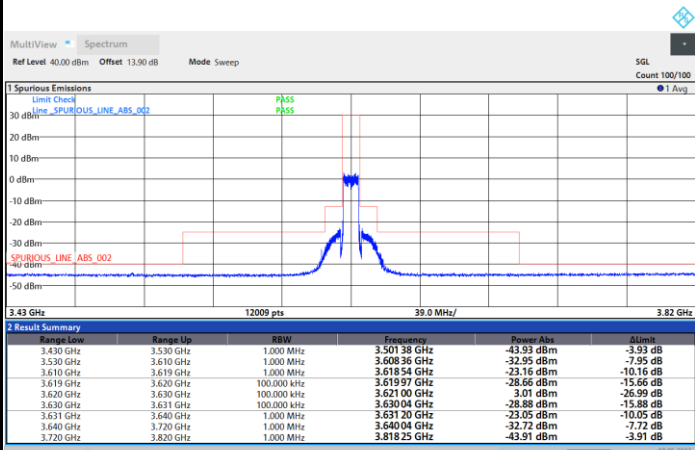

FR1 n48 / 10MHz / CP OFDM / 16QAM

Middle Channel

1RB0

1RBmax

Full RB