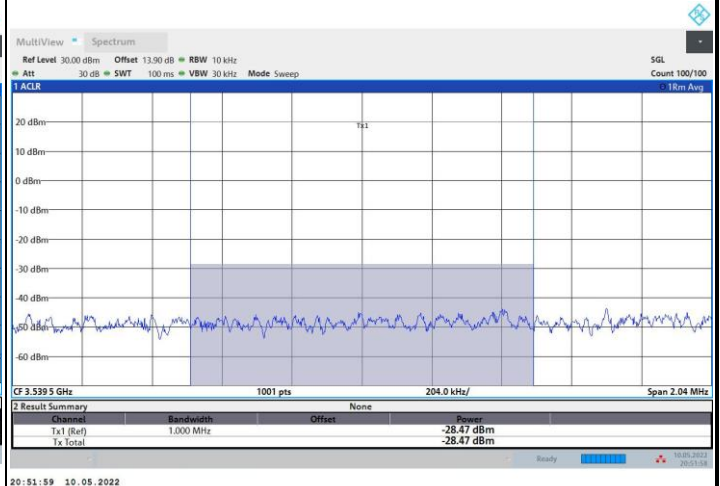

Channel Power -40.61 dBm < -40 dBm (PASS)

Channel Power -28.47 dBm < -25 dBm (PASS)