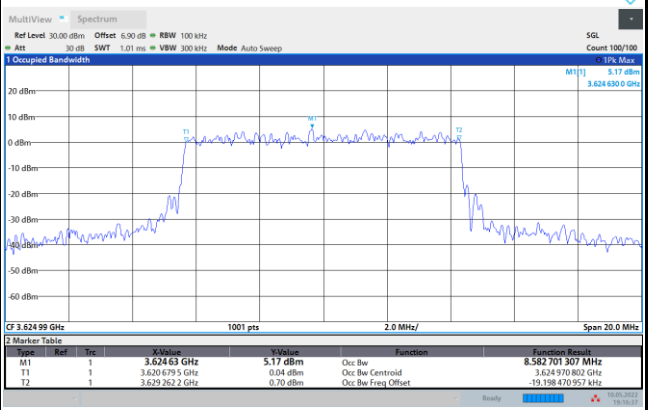

FR1 n48 / 10MHz / CP OFDM / Middle Channel / Full RB

QPSK

16QAM

64QAM

256QAM

FR1 n48 / 20MHz / CP OFDM / Middle Channel / Full RB

QPSK

16QAM