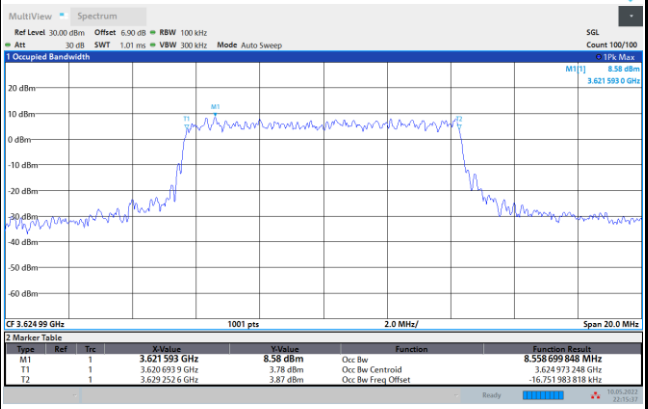

FR1 n48 / 10MHz / CP OFDM / Middle Channel / Full RB

QPSK

16QAM