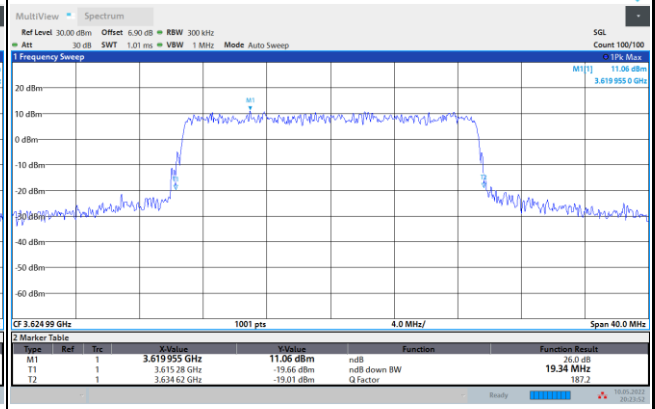

FR1 n48 / 10MHz / CP OFDM / Middle Channel / Full RB

QPSK

16QAM

64QAM

256QAM

FR1 n48 / 20MHz / CP OFDM / Middle Channel / Full RB

QPSK

16QAM