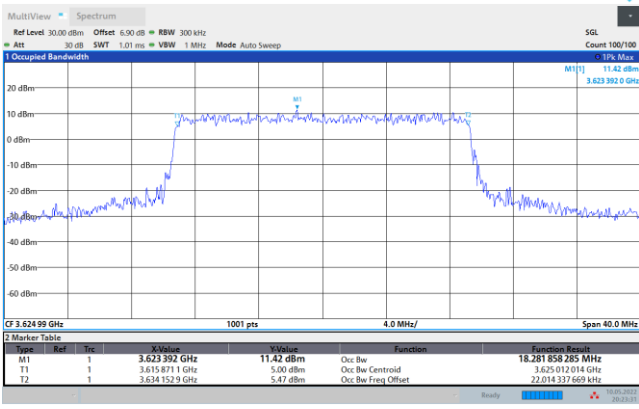

FR1 n48 / 10MHz / CP OFDM / Middle Channel / Full RB

QPSK

16QAM

64QAM

256QAM

FR1 n48 / 20MHz / CP OFDM / Middle Channel / Full RB

QPSK

16QAM