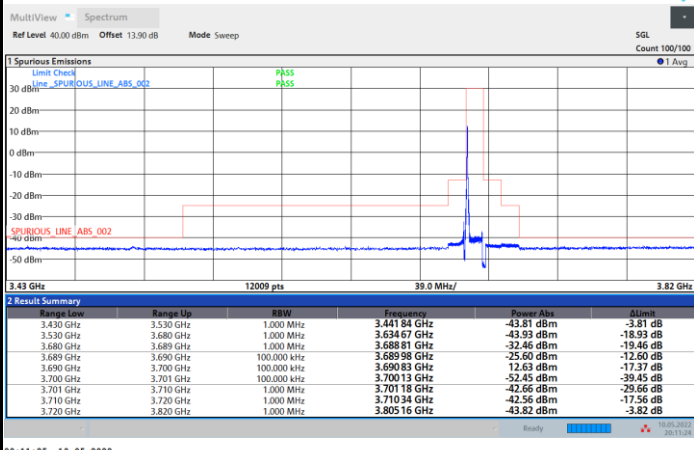

FR1 n48 / 10MHz / CP OFDM / 256QAM

Highest Channel

1RB0

1RBmax