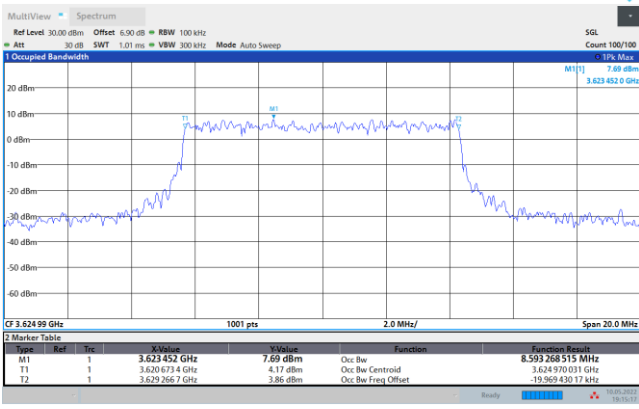

FR1 n48 / 10MHz / CP OFDM / Middle Channel / Full RB

QPSK

16QAM