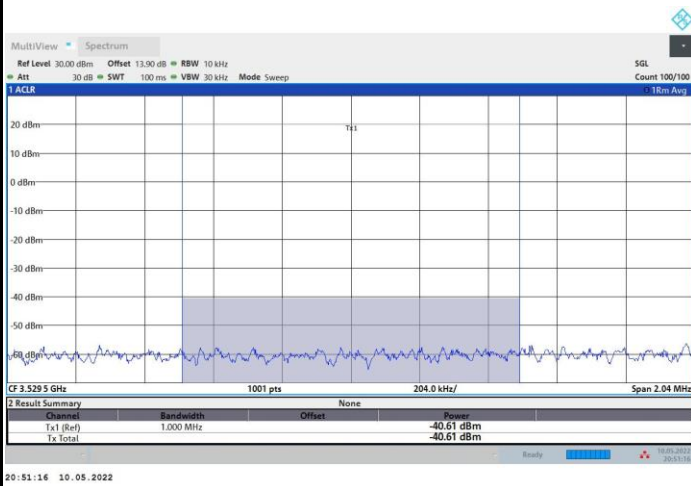

Channel Power -40.61 dBm < -40 dBm (PASS)

Channel Power -28.47 dBm < -25 dBm (PASS)