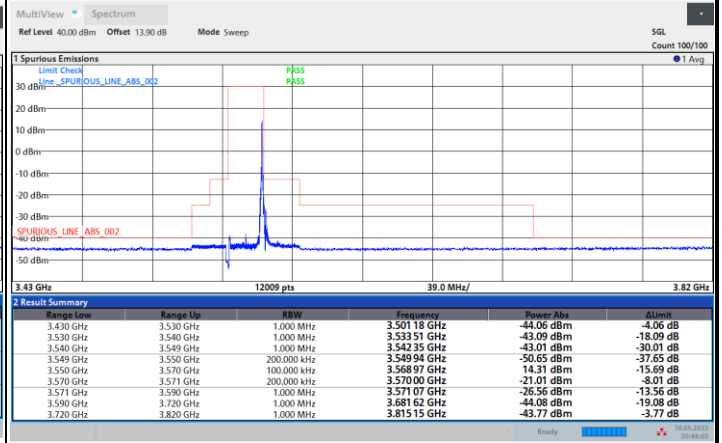

1RB0

1RBmax

Full RB

FR1 n48 / 20MHz / CP OFDM / 16QAM

Lowest Channel

1RB0

1RBmax

FR1 n48 / 20MHz / CP OFDM / 16QAM