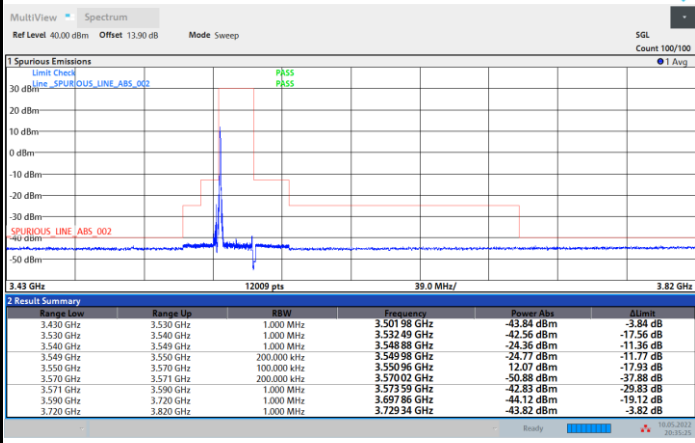

1RB0

1RBmax

Full RB

FR1 n48 / 20MHz / CP OFDM / 16QAM

Lowest Channel

1RB0

1RBmax

FR1 n48 / 20MHz / CP OFDM / 16QAM