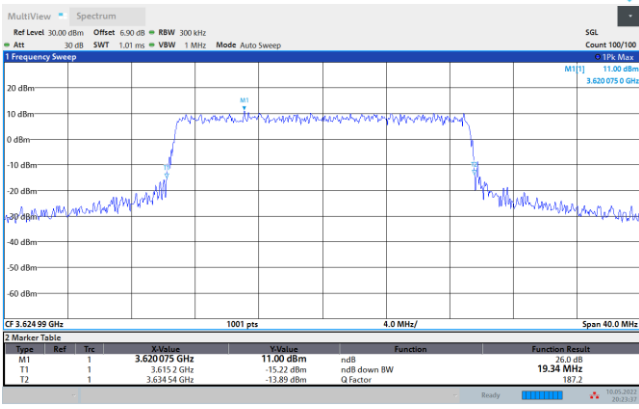

FR1 n48 / 10MHz / CP OFDM / Middle Channel / Full RB

QPSK

16QAM

64QAM

256QAM

FR1 n48 / 20MHz / CP OFDM / Middle Channel / Full RB

QPSK

16QAM