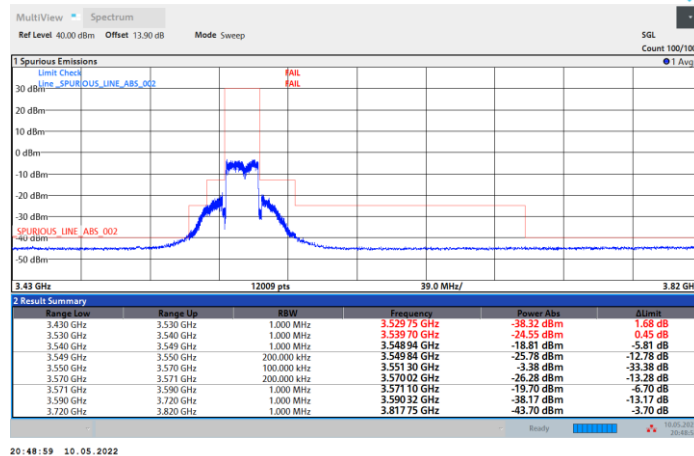

FR1 n48 / 20MHz / CP OFDM / 16QAM

Lowest Channel

Full RB