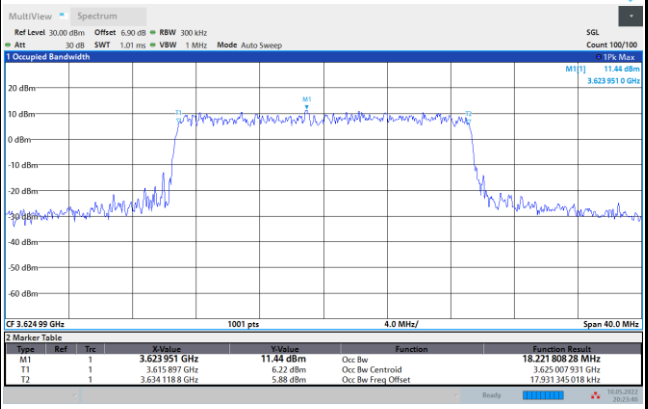

FR1 n48 / 10MHz / CP OFDM / Middle Channel / Full RB

QPSK

16QAM

64QAM

256QAM

FR1 n48 / 20MHz / CP OFDM / Middle Channel / Full RB

QPSK

16QAM