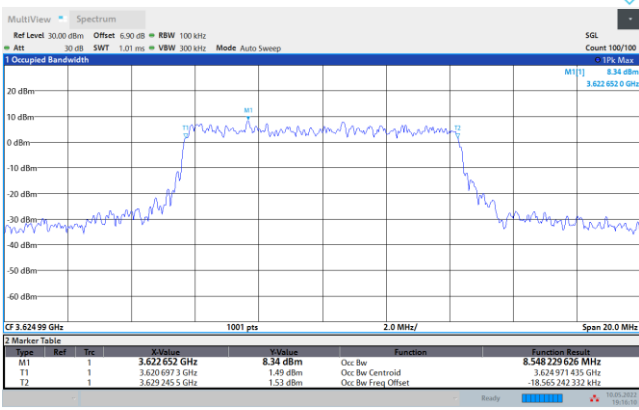

FR1 n48 / 10MHz / CP OFDM / Middle Channel / Full RB

QPSK

16QAM

64QAM

256QAM

FR1 n48 / 20MHz / CP OFDM / Middle Channel / Full RB

QPSK

16QAM