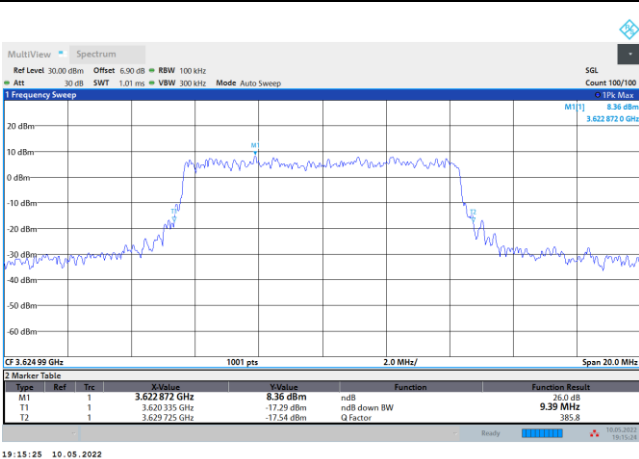

FR1 n48 / 10MHz / CP OFDM / Middle Channel / Full RB

QPSK

16QAM

64QAM

256QAM

FR1 n48 / 20MHz / CP OFDM / Middle Channel / Full RB

QPSK

16QAM