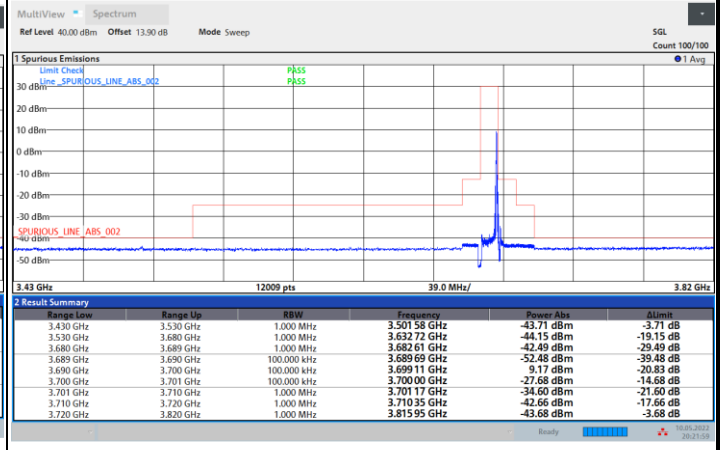

FR1 n48 / 10MHz / CP OFDM / 256QAM

Highest Channel

1RB0

1RBmax