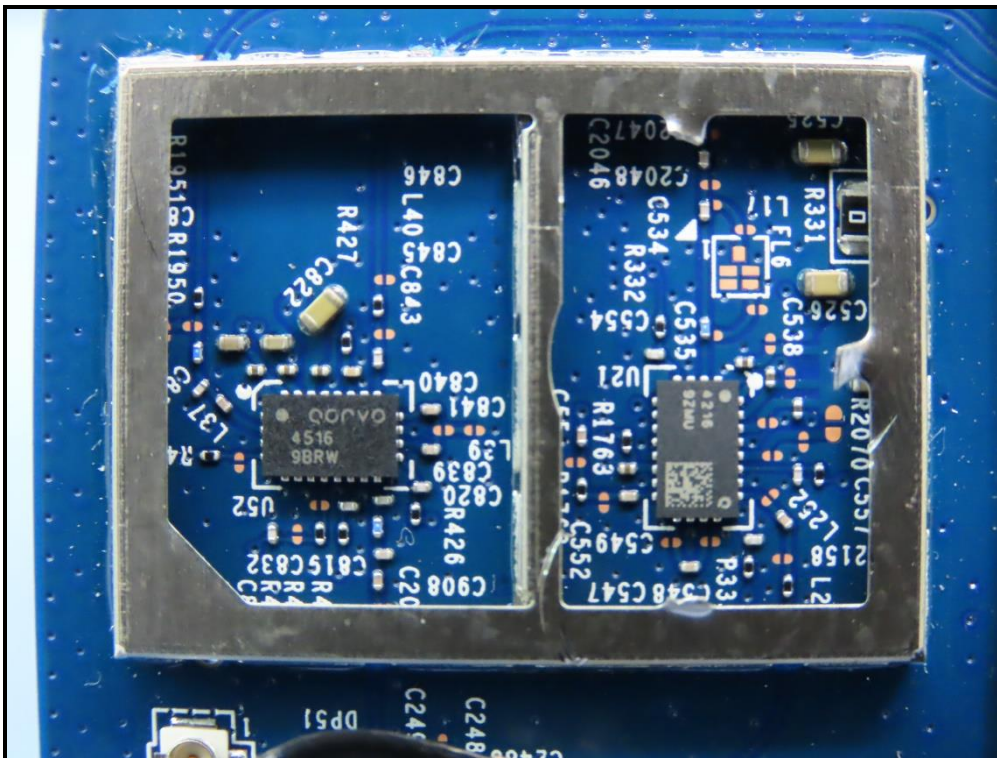

Model: RAX43v2

Antenna