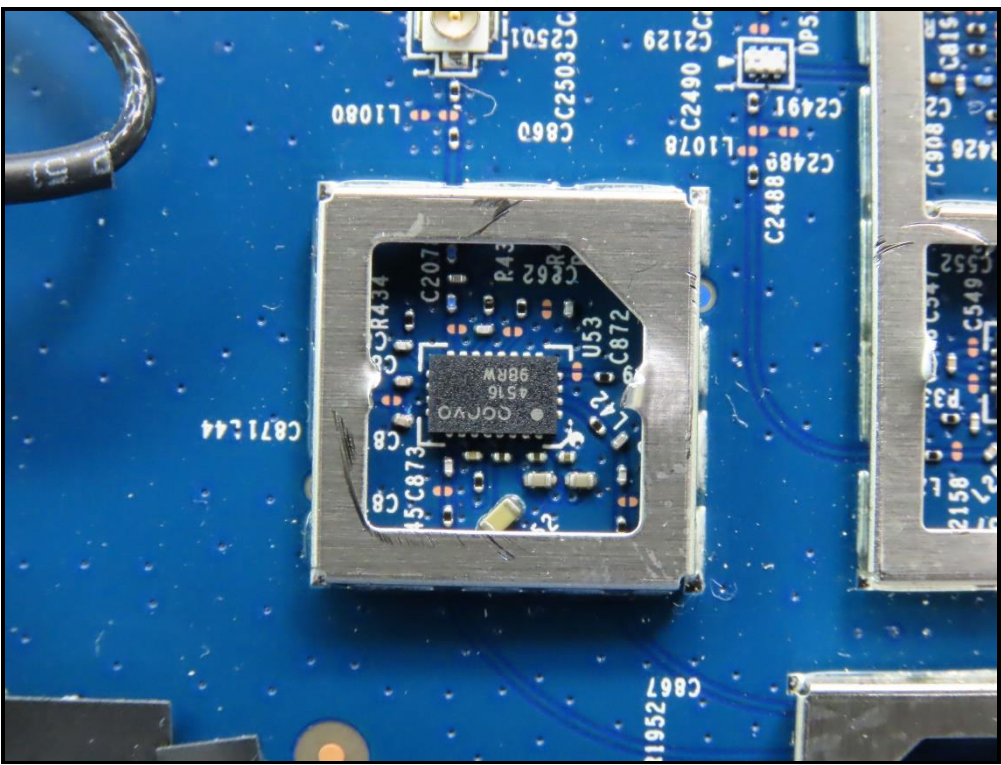

Model: RAX43v2

Antenna