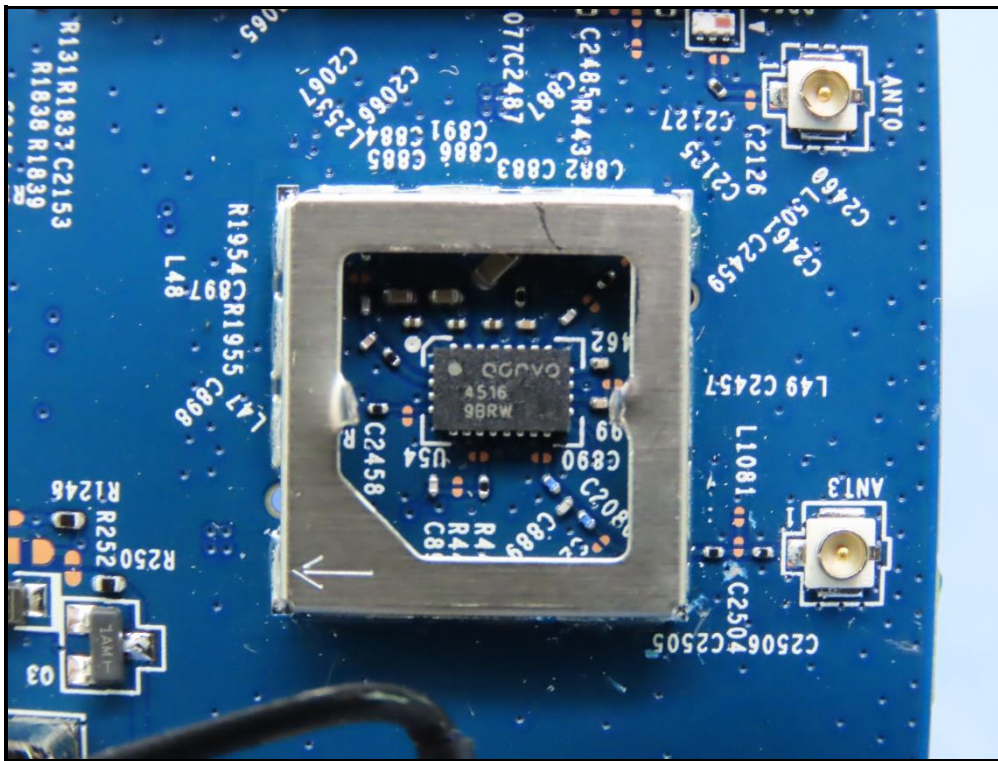

Model: RAX43v2

Antenna