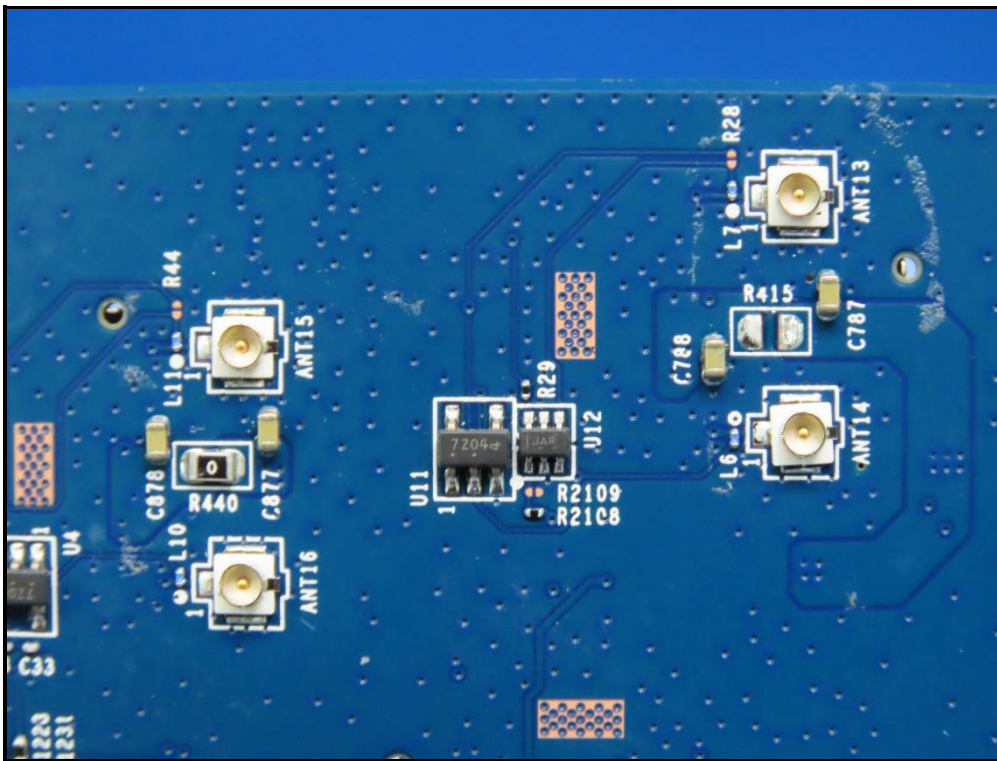

Model: RAX43v2

Antenna