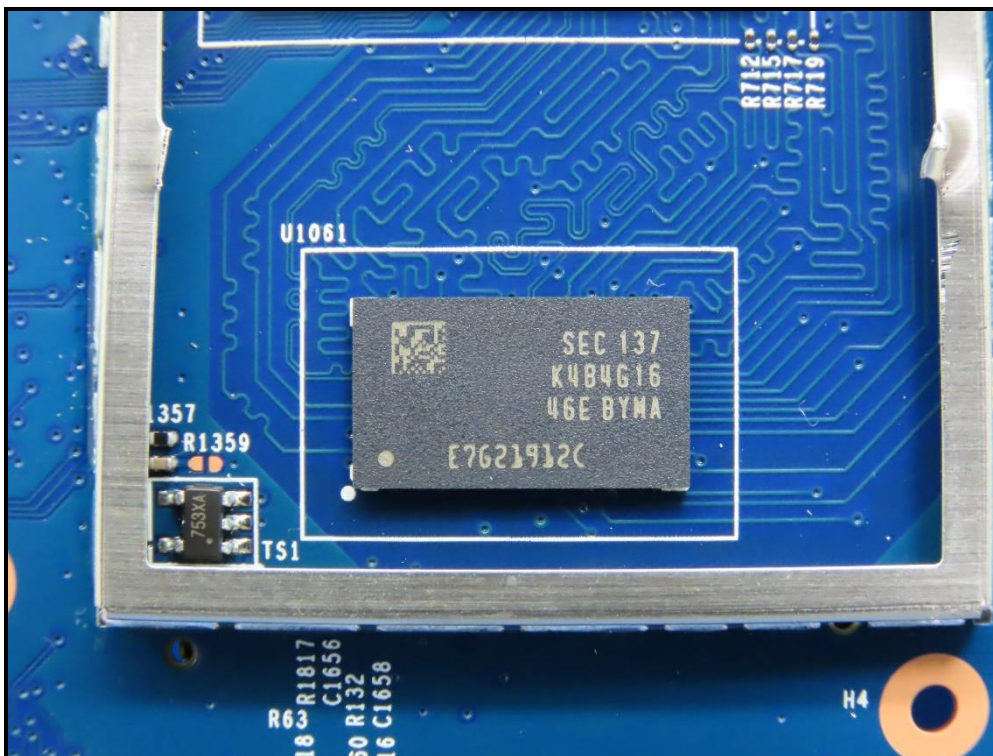

Model: RAX43v2

Antenna