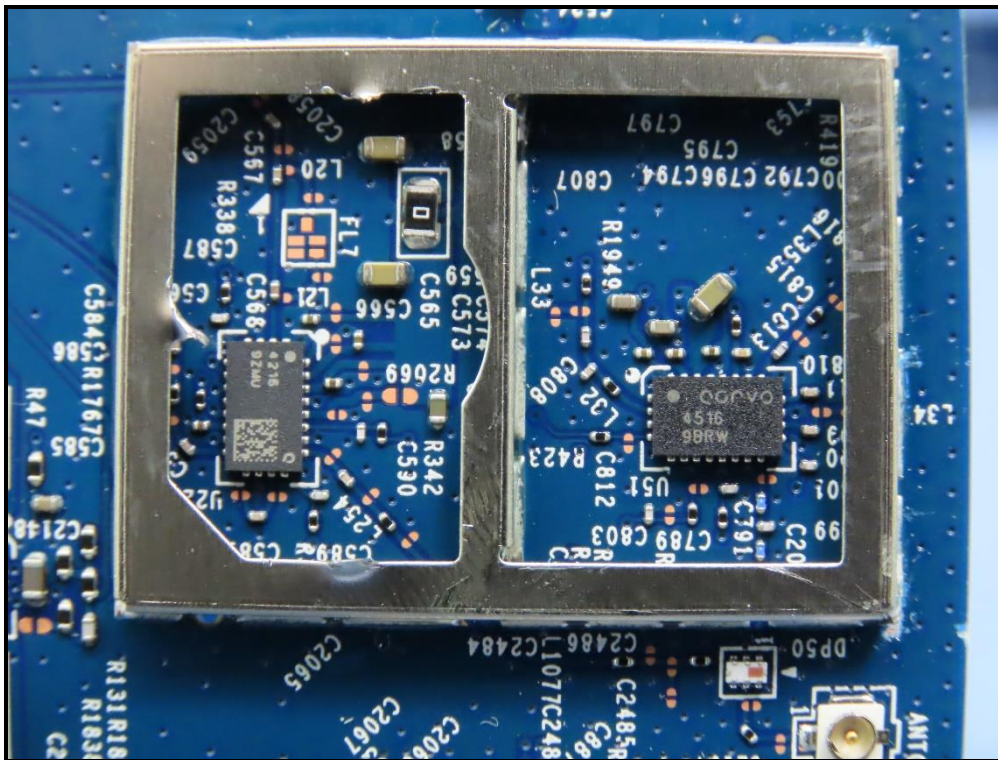

Model: RAX43v2

Antenna