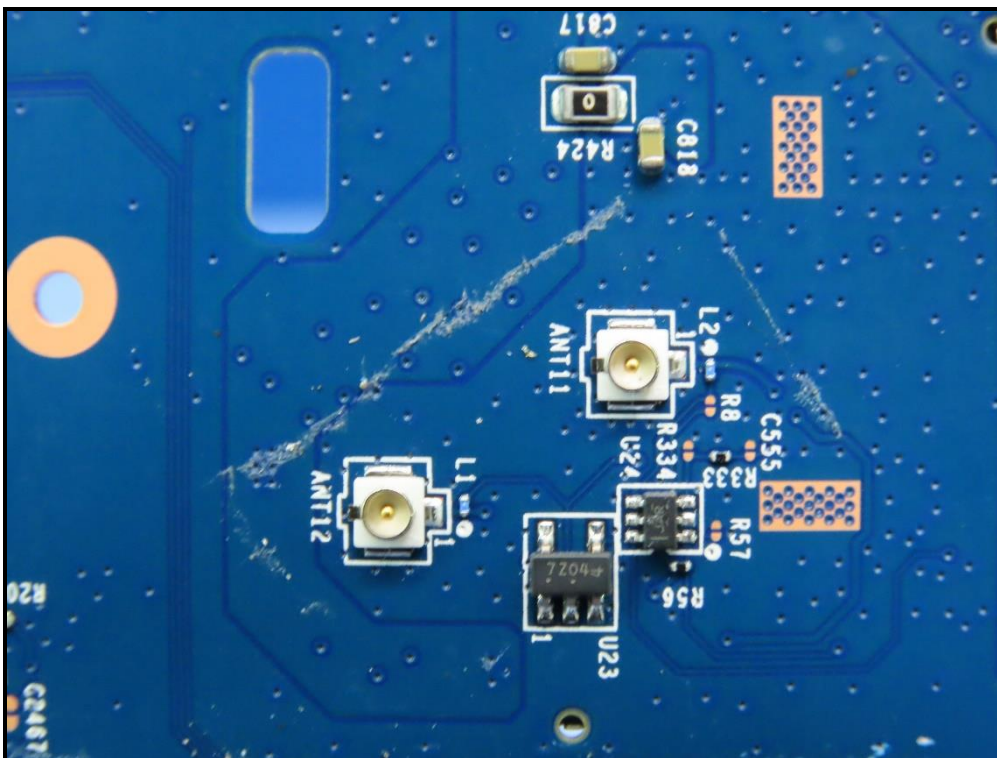

Model: RAX43v2

Antenna