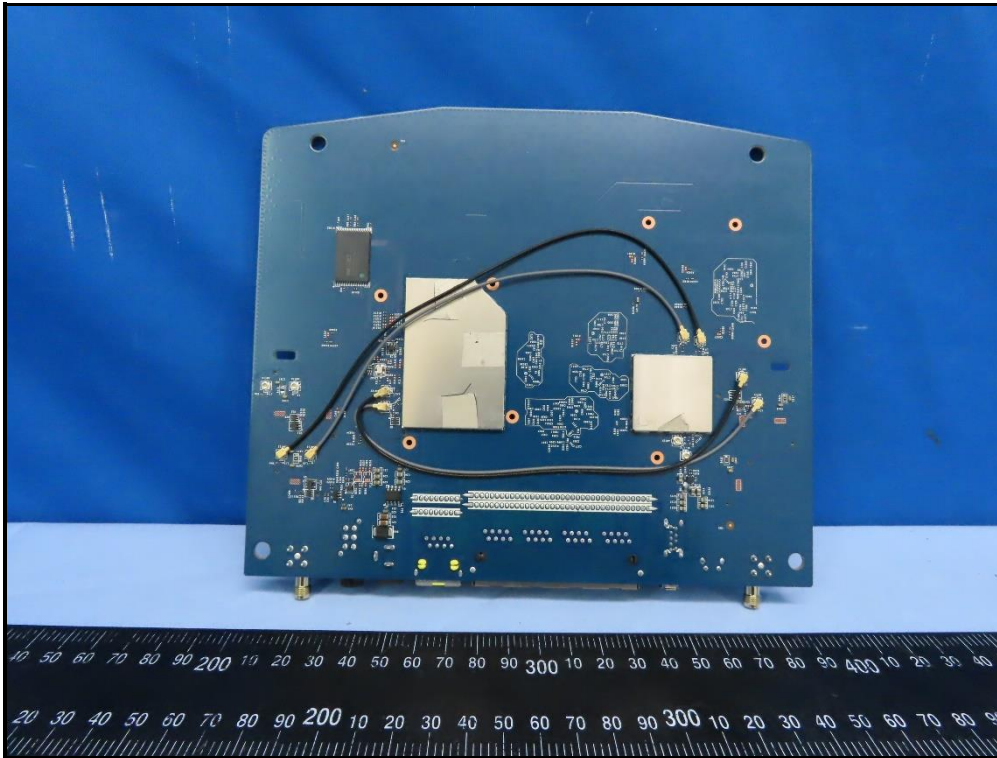

Model: RAX43v2

Antenna