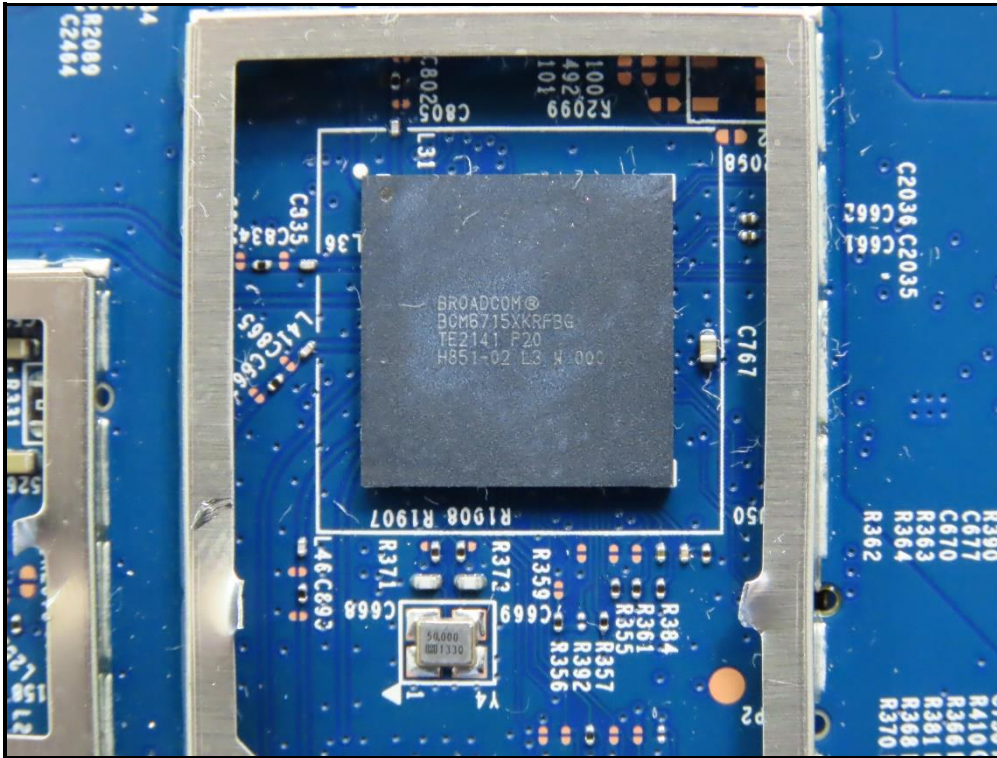

Model: RAX43v2

Antenna