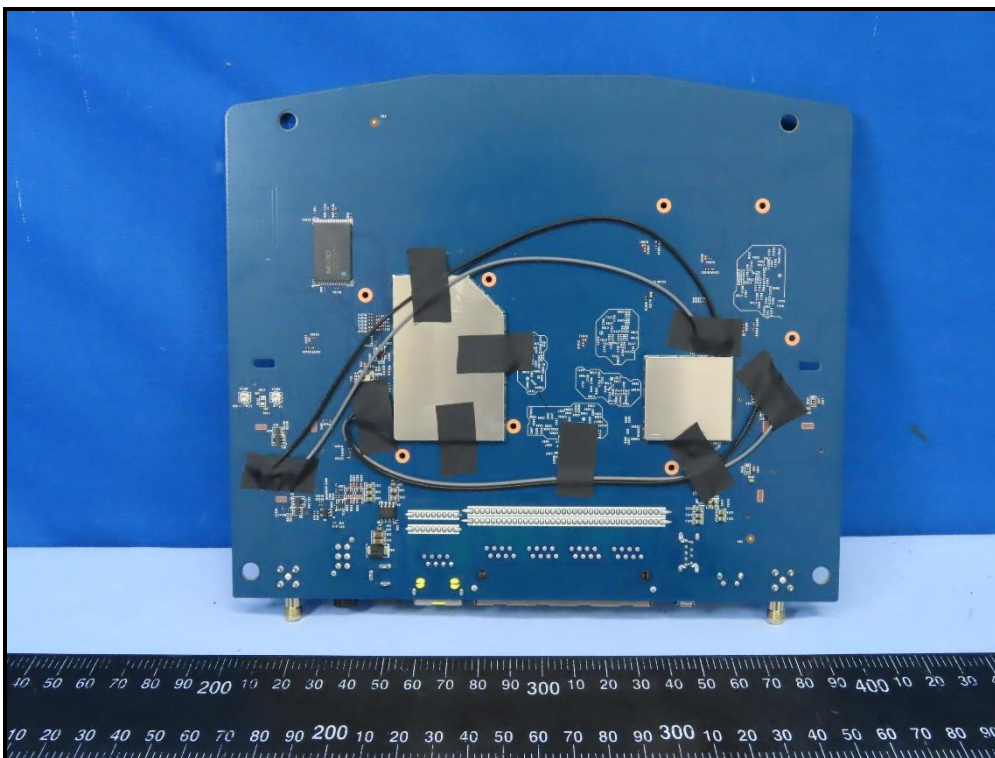

Model: RAX43v2

Antenna