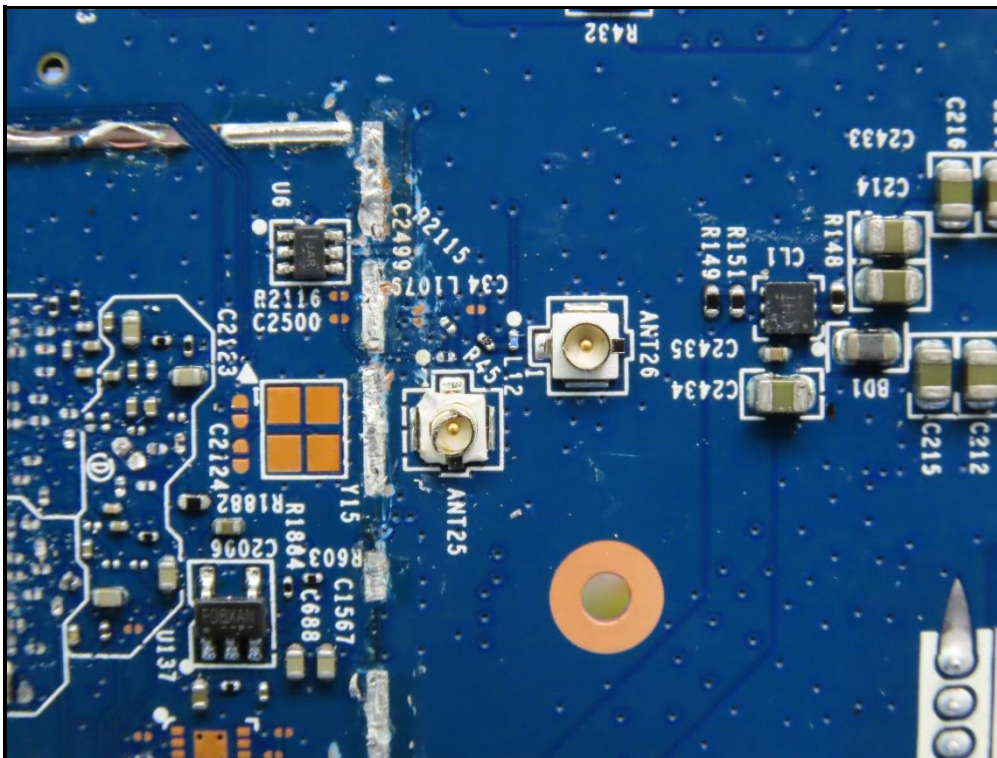

Model: RAX43v2

Antenna