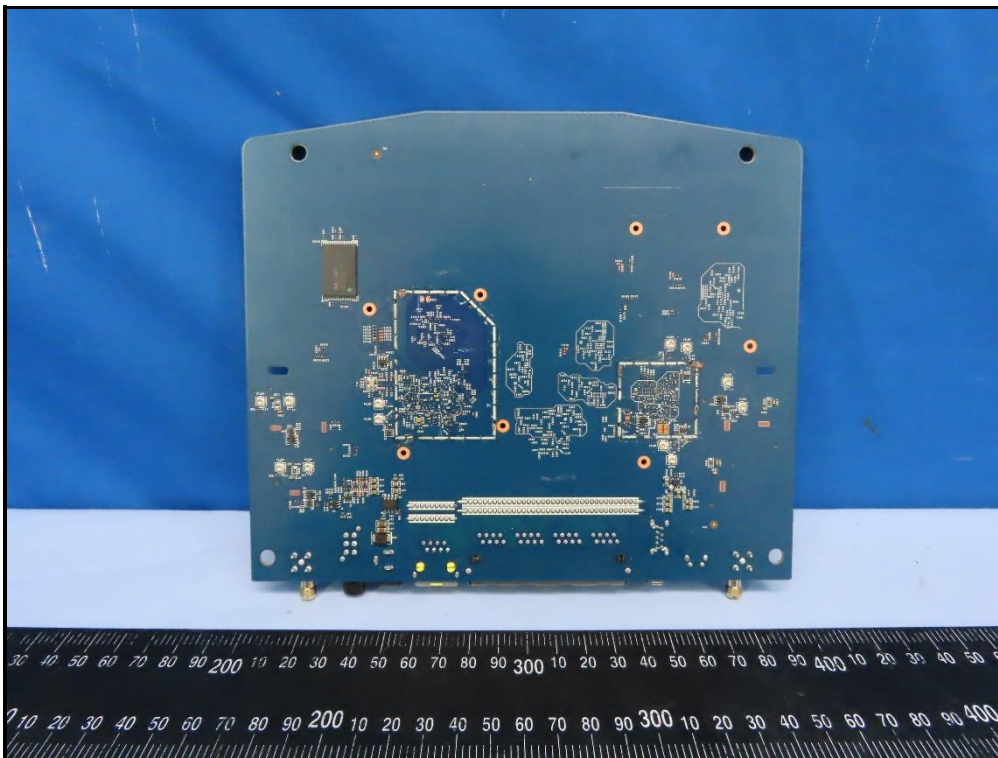

Model: RAX43v2

Antenna