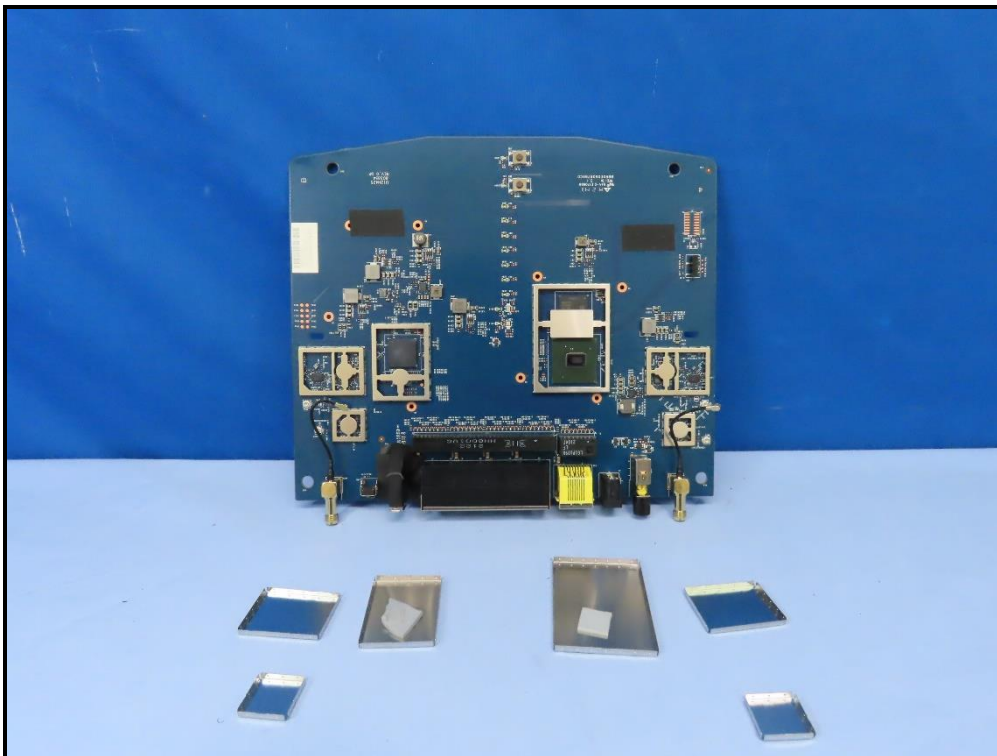

Model: RAX43v2

Antenna