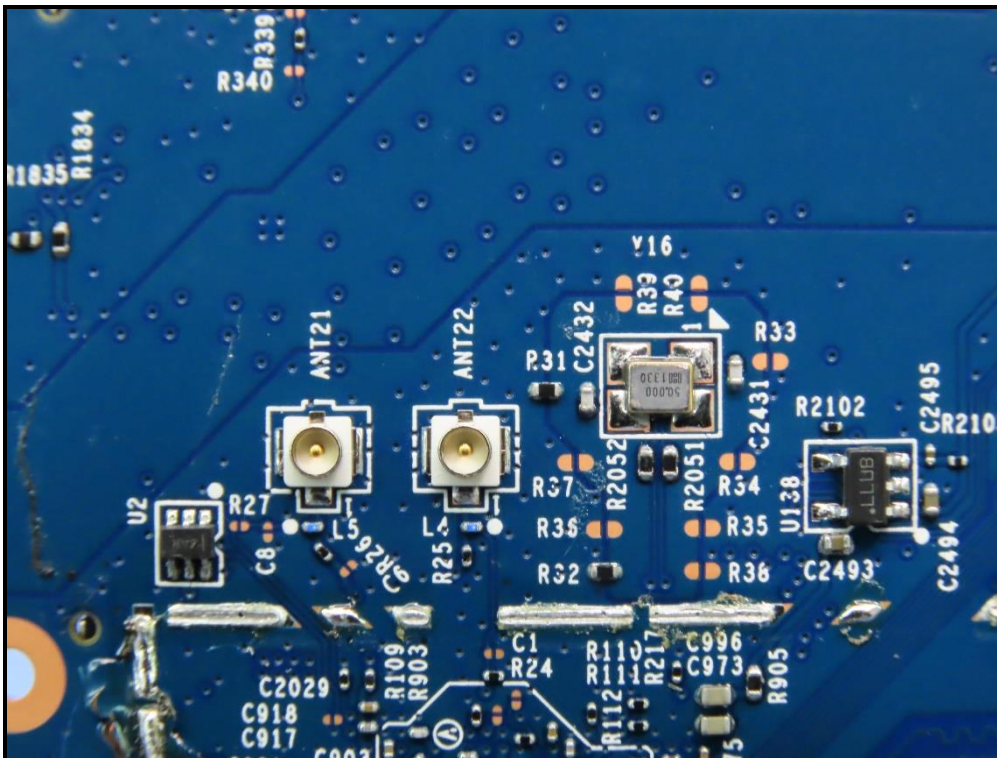

Model: RAX43v2

Antenna