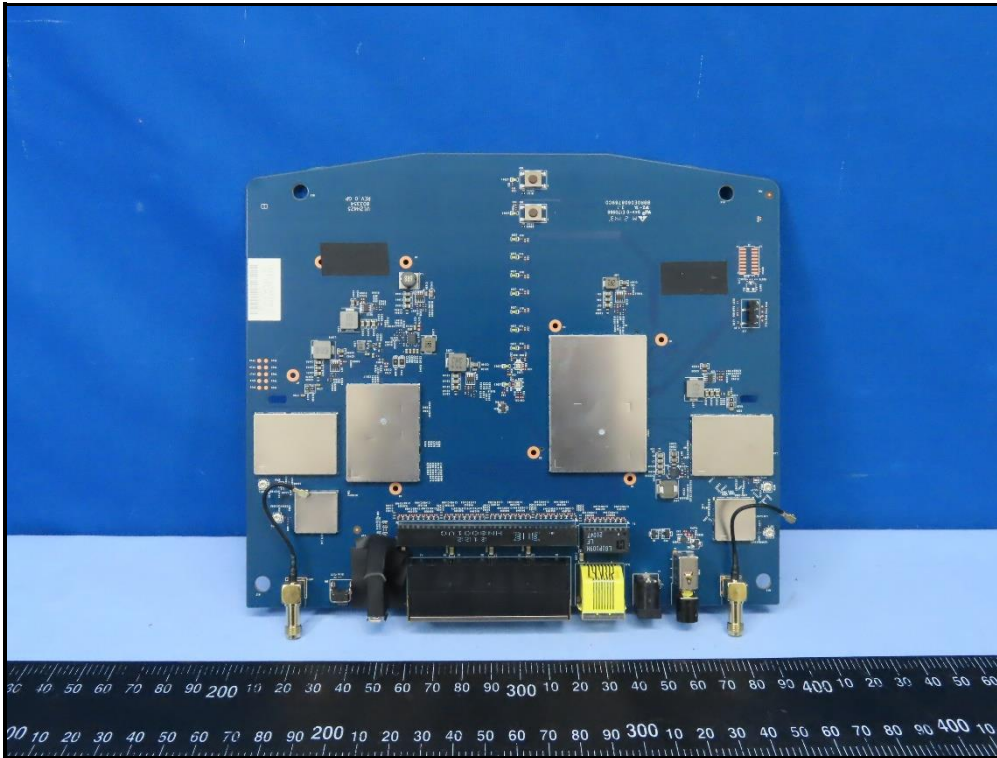

Model: RAX43v2

Antenna