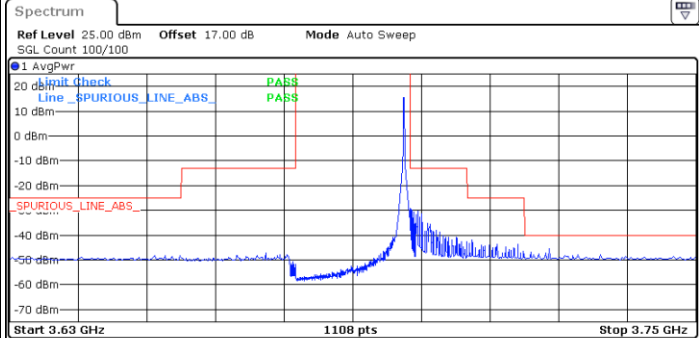

N/A

Date: 6.DEC.2021 20:16:59

LTE Band 48 / 20MHz

16QAM

Highest Channel / 1RB0

Highest Channel / 1RBmax

Range Low	Range Up	RBW	Frequency	Power Abs	ΔLimit
3.630 GHz	3.660 GHz	1.000 MHz	3.65896 GHz	-45.16 dBm	-20.16 dB
3.660 GHz	3.679 GHz	1.000 MHz	3.67872 GHz	-30.39 dBm	-17.39 dB
3.679 GHz	3.680 GHz	200.000 kHz	3.67999 GHz	-27.36 dBm	-14.36 dB
3.680 GHz	3.700 GHz	100.000 kHz	3.68107 GHz	15.17 dBm	-14.83 dB
3.700 GHz	3.701 GHz	200.000 kHz	3.70030 GHz	-51.33 dBm	-38.33 dB
3.701 GHz	3.710 GHz	1.000 MHz	3.70309 GHz	-46.69 dBm	-33.69 dB
3.710 GHz	3.720 GHz	1.000 MHz	3.71035 GHz	-46.95 dBm	-21.95 dB
3.720 GHz	3.750 GHz	1.000 MHz	3.72757 GHz	-48.82 dBm	-8.82 dB

Range Low	Range Up	RBW	Frequency	Power Abs	ΔLimit
3.630 GHz	3.660 GHz	1.000 MHz	3.65718 GHz	-48.07 dBm	-23.07 dB
3.660 GHz	3.679 GHz	1.000 MHz	3.67477 GHz	-47.17 dBm	-34.17 dB
3.679 GHz	3.680 GHz	200.000 kHz	3.67959 GHz	-50.58 dBm	-37.58 dB
3.680 GHz	3.700 GHz	100.000 kHz	3.69893 GHz	15.47 dBm	-14.53 dB
3.700 GHz	3.701 GHz	200.000 kHz	3.70004 GHz	-29.10 dBm	-16.10 dB
3.701 GHz	3.710 GHz	1.000 MHz	3.70131 GHz	-30.34 dBm	-17.34 dB
3.710 GHz	3.720 GHz	1.000 MHz	3.71074 GHz	-41.74 dBm	-16.74 dB
3.720 GHz	3.750 GHz	1.000 MHz	3.72431 GHz	-45.54 dBm	-5.54 dB

Date: 6.DEC.2021 20:10:11

Date: 6.DEC.2021 20:29:52

Highest Channel / FullIRB

N/A

Range Low	Range Up	RBW	Frequency	Power Abs	ΔLimit
3.630 GHz	3.660 GHz	1.000 MHz	3.65837 GHz	-44.15 dBm	-19.15 dB
3.660 GHz	3.679 GHz	1.000 MHz	3.67891 GHz	-34.84 dBm	-21.84 dB
3.679 GHz	3.680 GHz	200.000 kHz	3.67984 GHz	-36.36 dBm	-23.36 dB
3.680 GHz	3.700 GHz	100.000 kHz	3.68861 GHz	-3.96 dBm	-33.96 dB
3.700 GHz	3.701 GHz	200.000 kHz	3.70017 GHz	-36.72 dBm	-23.72 dB
3.701 GHz	3.710 GHz	1.000 MHz	3.70194 GHz	-35.06 dBm	-22.06 dB
3.710 GHz	3.720 GHz	1.000 MHz	3.71015 GHz	-40.09 dBm	-15.09 dB
3.720 GHz	3.750 GHz	1.000 MHz	3.72015 GHz	-44.46 dBm	-4.46 dB