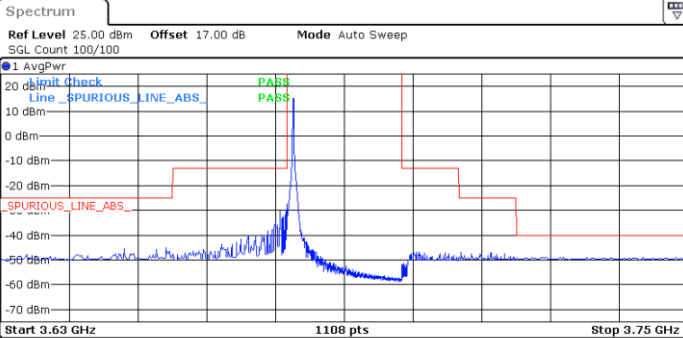

N/A

Date: 6.DEC.2021 20:16:59

LTE Band 48 / 20MHz

16QAM

Highest Channel / 1RB0

Highest Channel / 1RBmax

Range Low	Range Up	RBW	Frequency	Power Abs	ΔLimit
3.630 GHz	3.660 GHz	1.000 MHz	3.65896 GHz	-45.16 dBm	-20.16 dB
3.660 GHz	3.679 GHz	1.000 MHz	3.67872 GHz	-30.39 dBm	-17.39 dB
3.679 GHz	3.680 GHz	200.000 kHz	3.67999 GHz	-27.36 dBm	-14.36 dB
3.680 GHz	3.700 GHz	100.000 kHz	3.68107 GHz	15.17 dBm	-14.83 dB
3.700 GHz	3.701 GHz	200.000 kHz	3.70030 GHz	-51.33 dBm	-38.33 dB
3.701 GHz	3.710 GHz	1.000 MHz	3.70309 GHz	-46.69 dBm	-33.69 dB
3.710 GHz	3.720 GHz	1.000 MHz	3.71035 GHz	-46.95 dBm	-21.95 dB
3.720 GHz	3.750 GHz	1.000 MHz	3.72757 GHz	-48.82 dBm	-8.82 dB

Range Low	Range Up	RBW	Frequency	Power Abs	ΔLimit
3.630 GHz	3.660 GHz	1.000 MHz	3.65718 GHz	-48.07 dBm	-23.07 dB
3.660 GHz	3.679 GHz	1.000 MHz	3.67477 GHz	-47.17 dBm	-34.17 dB
3.679 GHz	3.680 GHz	200.000 kHz	3.67959 GHz	-50.58 dBm	-37.58 dB
3.680 GHz	3.700 GHz	100.000 kHz	3.69893 GHz	15.47 dBm	-14.53 dB
3.700 GHz	3.701 GHz	200.000 kHz	3.70004 GHz	-29.10 dBm	-16.10 dB
3.701 GHz	3.710 GHz	1.000 MHz	3.70131 GHz	-30.34 dBm	-17.34 dB
3.710 GHz	3.720 GHz	1.000 MHz	3.71074 GHz	-41.74 dBm	-16.74 dB
3.720 GHz	3.750 GHz	1.000 MHz	3.72431 GHz	-45.54 dBm	-5.54 dB

Date: 6.DEC.2021 20:10:11

Date: 6.DEC.2021 20:29:52

Highest Channel / FullIRB

N/A

Range Low	Range Up	RBW	Frequency	Power Abs	ΔLimit
3.630 GHz	3.660 GHz	1.000 MHz	3.65837 GHz	-44.15 dBm	-19.15 dB
3.660 GHz	3.679 GHz	1.000 MHz	3.67891 GHz	-34.84 dBm	-21.84 dB
3.679 GHz	3.680 GHz	200.000 kHz	3.67984 GHz	-36.36 dBm	-23.36 dB
3.680 GHz	3.700 GHz	100.000 kHz	3.68861 GHz	-3.96 dBm	-33.96 dB
3.700 GHz	3.701 GHz	200.000 kHz	3.70017 GHz	-36.72 dBm	-23.72 dB
3.701 GHz	3.710 GHz	1.000 MHz	3.70194 GHz	-35.06 dBm	-22.06 dB
3.710 GHz	3.720 GHz	1.000 MHz	3.71015 GHz	-40.09 dBm	-15.09 dB
3.720 GHz	3.750 GHz	1.000 MHz	3.72015 GHz	-44.46 dBm	-4.46 dB