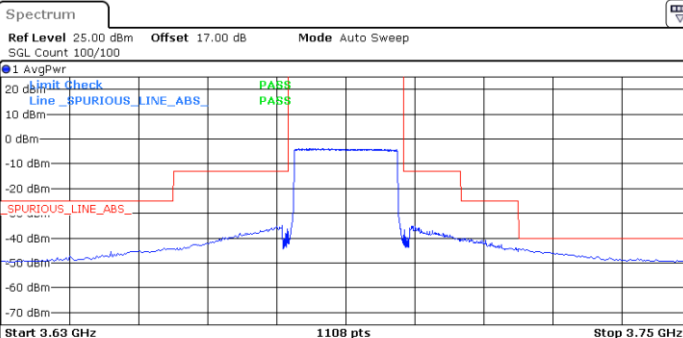

N/A

Date: 6.DEC.2021 20:16:59

LTE Band 48 / 20MHz

16QAM

Highest Channel / 1RB0

Highest Channel / 1RBmax

Range Low	Range Up	RBW	Frequency	Power Abs	ΔLimit
3.630 GHz	3.660 GHz	1.000 MHz	3.65896 GHz	-45.16 dBm	-20.16 dB
3.660 GHz	3.679 GHz	1.000 MHz	3.67872 GHz	-30.39 dBm	-17.39 dB
3.679 GHz	3.680 GHz	200.000 kHz	3.67999 GHz	-27.36 dBm	-14.36 dB
3.680 GHz	3.700 GHz	100.000 kHz	3.68107 GHz	15.17 dBm	-14.83 dB
3.700 GHz	3.701 GHz	200.000 kHz	3.70030 GHz	-51.33 dBm	-38.33 dB
3.701 GHz	3.710 GHz	1.000 MHz	3.70309 GHz	-46.69 dBm	-33.69 dB
3.710 GHz	3.720 GHz	1.000 MHz	3.71035 GHz	-46.95 dBm	-21.95 dB
3.720 GHz	3.750 GHz	1.000 MHz	3.72757 GHz	-48.82 dBm	-8.82 dB

Range Low	Range Up	RBW	Frequency	Power Abs	ΔLimit
3.630 GHz	3.660 GHz	1.000 MHz	3.65718 GHz	-48.07 dBm	-23.07 dB
3.660 GHz	3.679 GHz	1.000 MHz	3.67477 GHz	-47.17 dBm	-34.17 dB
3.679 GHz	3.680 GHz	200.000 kHz	3.67959 GHz	-50.58 dBm	-37.58 dB
3.680 GHz	3.700 GHz	100.000 kHz	3.69893 GHz	15.47 dBm	-14.53 dB
3.700 GHz	3.701 GHz	200.000 kHz	3.70004 GHz	-29.10 dBm	-16.10 dB
3.701 GHz	3.710 GHz	1.000 MHz	3.70131 GHz	-30.34 dBm	-17.34 dB
3.710 GHz	3.720 GHz	1.000 MHz	3.71074 GHz	-41.74 dBm	-16.74 dB
3.720 GHz	3.750 GHz	1.000 MHz	3.72431 GHz	-45.54 dBm	-5.54 dB

Date: 6.DEC.2021 20:10:11

Date: 6.DEC.2021 20:29:52

Highest Channel / FullIRB

N/A

Range Low	Range Up	RBW	Frequency	Power Abs	ΔLimit
3.630 GHz	3.660 GHz	1.000 MHz	3.65837 GHz	-44.15 dBm	-19.15 dB
3.660 GHz	3.679 GHz	1.000 MHz	3.67891 GHz	-34.84 dBm	-21.84 dB
3.679 GHz	3.680 GHz	200.000 kHz	3.67984 GHz	-36.36 dBm	-23.36 dB
3.680 GHz	3.700 GHz	100.000 kHz	3.68861 GHz	-3.96 dBm	-33.96 dB
3.700 GHz	3.701 GHz	200.000 kHz	3.70017 GHz	-36.72 dBm	-23.72 dB
3.701 GHz	3.710 GHz	1.000 MHz	3.70194 GHz	-35.06 dBm	-22.06 dB
3.710 GHz	3.720 GHz	1.000 MHz	3.71015 GHz	-40.09 dBm	-15.09 dB
3.720 GHz	3.750 GHz	1.000 MHz	3.72015 GHz	-44.46 dBm	-4.46 dB