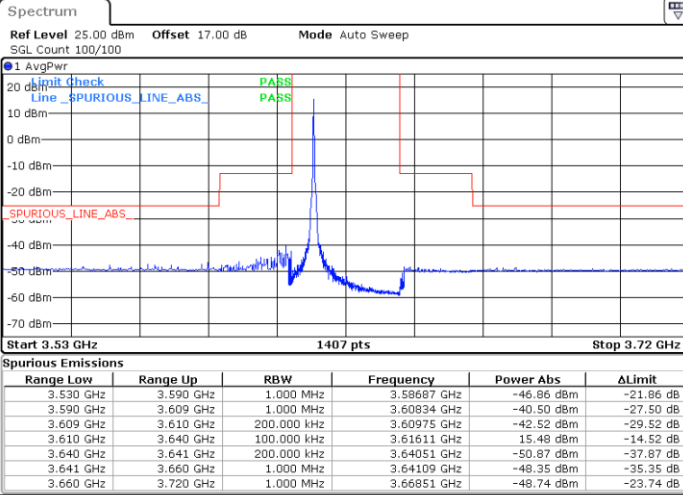

Date: 6.DEC.2021 20:13:19

LTE Band 48 / 20MHz

16QAM

Middle Channel / 1RB0

Middle Channel / 1RBmax

Date: 6.DEC.2021 20:07:10

Date: 6.DEC.2021 20:26:51

Middle Channel / FullIRB

N/A

Date: 6.DEC.2021 20:16:59

LTE Band 48 / 20MHz

16QAM

Highest Channel / 1RB0

Highest Channel / 1RBmax

Range Low	Range Up	RBW	Frequency	Power Abs	ΔLimit
3.630 GHz	3.660 GHz	1.000 MHz	3.65896 GHz	-45.16 dBm	-20.16 dB
3.660 GHz	3.679 GHz	1.000 MHz	3.67872 GHz	-30.39 dBm	-17.39 dB
3.679 GHz	3.680 GHz	200.000 kHz	3.67999 GHz	-27.36 dBm	-14.36 dB
3.680 GHz	3.700 GHz	100.000 kHz	3.68107 GHz	15.17 dBm	-14.83 dB
3.700 GHz	3.701 GHz	200.000 kHz	3.70030 GHz	-51.33 dBm	-38.33 dB
3.701 GHz	3.710 GHz	1.000 MHz	3.70309 GHz	-46.69 dBm	-33.69 dB
3.710 GHz	3.720 GHz	1.000 MHz	3.71035 GHz	-46.95 dBm	-21.95 dB
3.720 GHz	3.750 GHz	1.000 MHz	3.72757 GHz	-48.82 dBm	-8.82 dB

Date: 6.DEC.2021 20:10:11

Date: 6.DEC.2021 20:29:52

Highest Channel / FullIRB

N/A

Range Low	Range Up	RBW	Frequency	Power Abs	ΔLimit
3.630 GHz	3.660 GHz	1.000 MHz	3.65837 GHz	-44.15 dBm	-19.15 dB
3.660 GHz	3.679 GHz	1.000 MHz	3.67891 GHz	-34.84 dBm	-21.84 dB
3.679 GHz	3.680 GHz	200.000 kHz	3.67984 GHz	-36.36 dBm	-23.36 dB
3.680 GHz	3.700 GHz	100.000 kHz	3.68861 GHz	-3.96 dBm	-33.96 dB
3.700 GHz	3.701 GHz	200.000 kHz	3.70017 GHz	-36.72 dBm	-23.72 dB
3.701 GHz	3.710 GHz	1.000 MHz	3.70194 GHz	-35.06 dBm	-22.06 dB
3.710 GHz	3.720 GHz	1.000 MHz	3.71015 GHz	-40.09 dBm	-15.09 dB
3.720 GHz	3.750 GHz	1.000 MHz	3.72015 GHz	-44.46 dBm	-4.46 dB