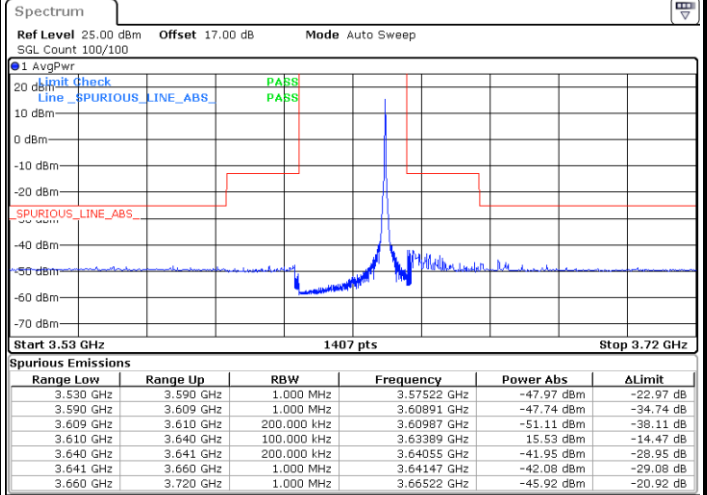

Date: 6.DEC.2021 20:13:19

LTE Band 48 / 20MHz

16QAM

Middle Channel / 1RB0

Middle Channel / 1RBmax

Date: 6.DEC.2021 20:07:10

Date: 6.DEC.2021 20:26:51

Middle Channel / FullIRB

N/A

Date: 6.DEC.2021 20:16:59

LTE Band 48 / 20MHz

16QAM

Highest Channel / 1RB0

Highest Channel / 1RBmax

Range Low	Range Up	RBW	Frequency	Power Abs	ΔLimit
3.630 GHz	3.660 GHz	1.000 MHz	3.65896 GHz	-45.16 dBm	-20.16 dB
3.660 GHz	3.679 GHz	1.000 MHz	3.67872 GHz	-30.39 dBm	-17.39 dB
3.679 GHz	3.680 GHz	200.000 kHz	3.67999 GHz	-27.36 dBm	-14.36 dB
3.680 GHz	3.700 GHz	100.000 kHz	3.68107 GHz	15.17 dBm	-14.83 dB
3.700 GHz	3.701 GHz	200.000 kHz	3.70030 GHz	-51.33 dBm	-38.33 dB
3.701 GHz	3.710 GHz	1.000 MHz	3.70309 GHz	-46.69 dBm	-33.69 dB
3.710 GHz	3.720 GHz	1.000 MHz	3.71035 GHz	-46.95 dBm	-21.95 dB
3.720 GHz	3.750 GHz	1.000 MHz	3.72757 GHz	-48.82 dBm	-8.82 dB

Date: 6.DEC.2021 20:10:11

Date: 6.DEC.2021 20:29:52

Highest Channel / FullIRB

N/A

Range Low	Range Up	RBW	Frequency	Power Abs	ΔLimit
3.630 GHz	3.660 GHz	1.000 MHz	3.65837 GHz	-44.15 dBm	-19.15 dB
3.660 GHz	3.679 GHz	1.000 MHz	3.67891 GHz	-34.84 dBm	-21.84 dB
3.679 GHz	3.680 GHz	200.000 kHz	3.67984 GHz	-36.36 dBm	-23.36 dB
3.680 GHz	3.700 GHz	100.000 kHz	3.68861 GHz	-3.96 dBm	-33.96 dB
3.700 GHz	3.701 GHz	200.000 kHz	3.70017 GHz	-36.72 dBm	-23.72 dB
3.701 GHz	3.710 GHz	1.000 MHz	3.70194 GHz	-35.06 dBm	-22.06 dB
3.710 GHz	3.720 GHz	1.000 MHz	3.71015 GHz	-40.09 dBm	-15.09 dB
3.720 GHz	3.750 GHz	1.000 MHz	3.72015 GHz	-44.46 dBm	-4.46 dB