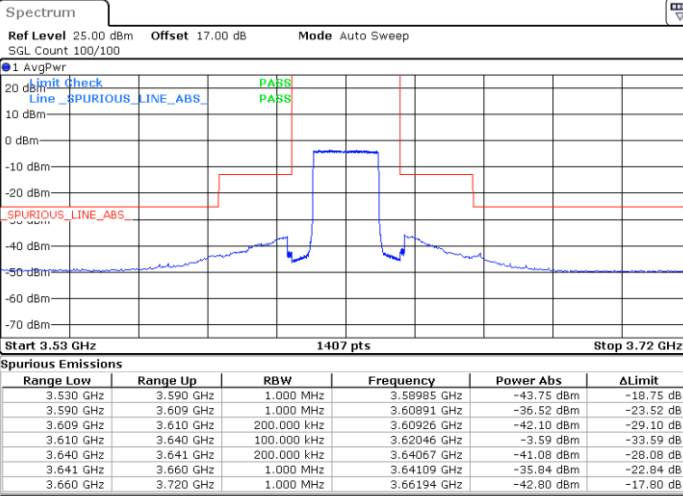

Date: 6.DEC.2021 20:13:19

LTE Band 48 / 20MHz

16QAM

Middle Channel / 1RB0

Middle Channel / 1RBmax

Date: 6.DEC.2021 20:07:10

Date: 6.DEC.2021 20:26:51

Middle Channel / FullIRB

N/A

Date: 6.DEC.2021 20:16:59

LTE Band 48 / 20MHz

16QAM

Highest Channel / 1RB0

Highest Channel / 1RBmax

Range Low	Range Up	RBW	Frequency	Power Abs	ΔLimit
3.630 GHz	3.660 GHz	1.000 MHz	3.65896 GHz	-45.16 dBm	-20.16 dB
3.660 GHz	3.679 GHz	1.000 MHz	3.67872 GHz	-30.39 dBm	-17.39 dB
3.679 GHz	3.680 GHz	200.000 kHz	3.67999 GHz	-27.36 dBm	-14.36 dB
3.680 GHz	3.700 GHz	100.000 kHz	3.68107 GHz	15.17 dBm	-14.83 dB
3.700 GHz	3.701 GHz	200.000 kHz	3.70030 GHz	-51.33 dBm	-38.33 dB
3.701 GHz	3.710 GHz	1.000 MHz	3.70309 GHz	-46.69 dBm	-33.69 dB
3.710 GHz	3.720 GHz	1.000 MHz	3.71035 GHz	-46.95 dBm	-21.95 dB
3.720 GHz	3.750 GHz	1.000 MHz	3.72757 GHz	-48.82 dBm	-8.82 dB

Date: 6.DEC.2021 20:10:11

Date: 6.DEC.2021 20:29:52

Highest Channel / FullIRB

N/A

Range Low	Range Up	RBW	Frequency	Power Abs	ΔLimit
3.630 GHz	3.660 GHz	1.000 MHz	3.65837 GHz	-44.15 dBm	-19.15 dB
3.660 GHz	3.679 GHz	1.000 MHz	3.67891 GHz	-34.84 dBm	-21.84 dB
3.679 GHz	3.680 GHz	200.000 kHz	3.67984 GHz	-36.36 dBm	-23.36 dB
3.680 GHz	3.700 GHz	100.000 kHz	3.68861 GHz	-3.96 dBm	-33.96 dB
3.700 GHz	3.701 GHz	200.000 kHz	3.70017 GHz	-36.72 dBm	-23.72 dB
3.701 GHz	3.710 GHz	1.000 MHz	3.70194 GHz	-35.06 dBm	-22.06 dB
3.710 GHz	3.720 GHz	1.000 MHz	3.71015 GHz	-40.09 dBm	-15.09 dB
3.720 GHz	3.750 GHz	1.000 MHz	3.72015 GHz	-44.46 dBm	-4.46 dB