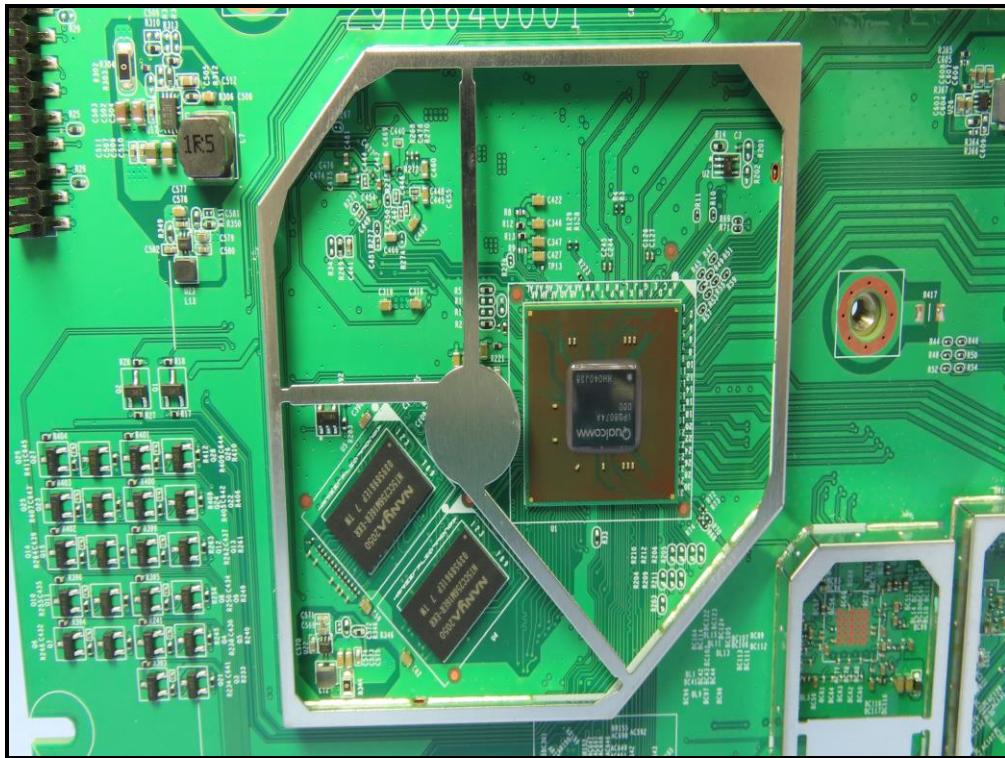

# CONSTRUCTION PHOTOS OF EUT

Brand : NETGEAR / Model : WAX630

**BUREAU  
VERITAS**