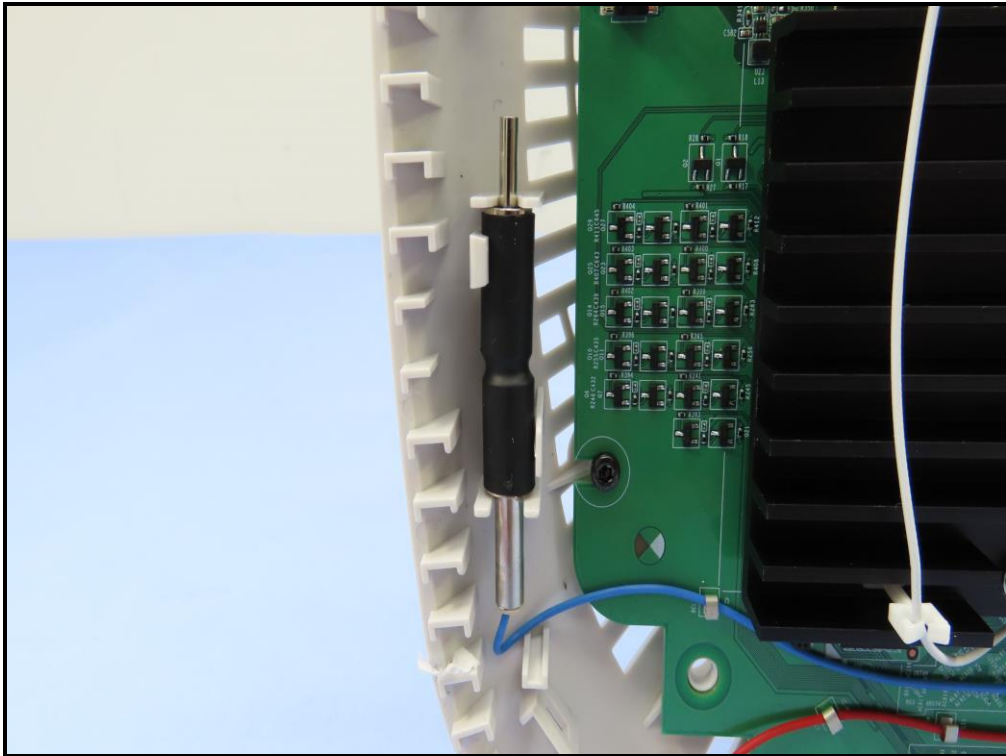

# CONSTRUCTION PHOTOS OF EUT

Brand : NETGEAR / Model : WAX630

**BUREAU  
VERITAS**