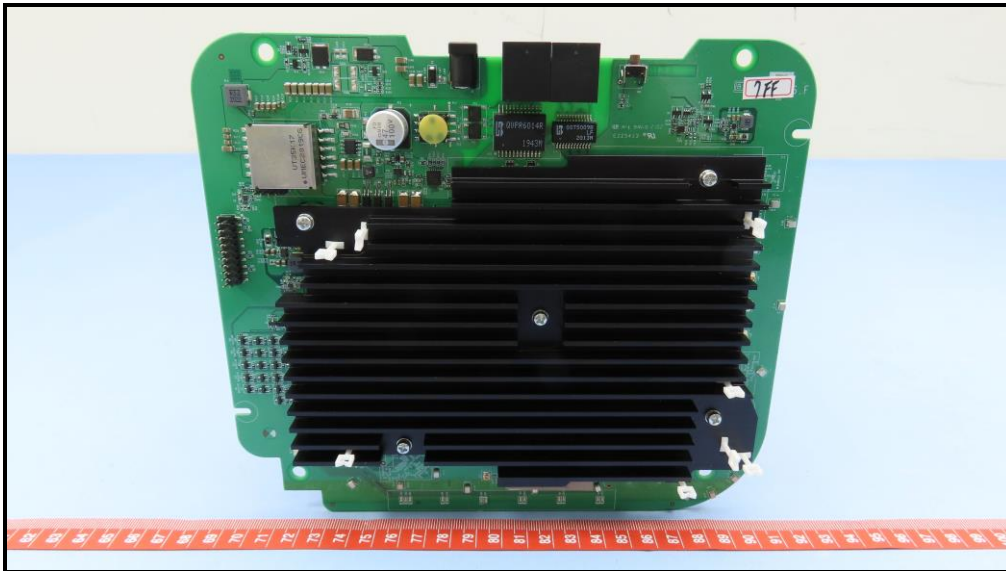

# CONSTRUCTION PHOTOS OF EUT

Brand : NETGEAR / Model : WAX630

**BUREAU  
VERITAS**