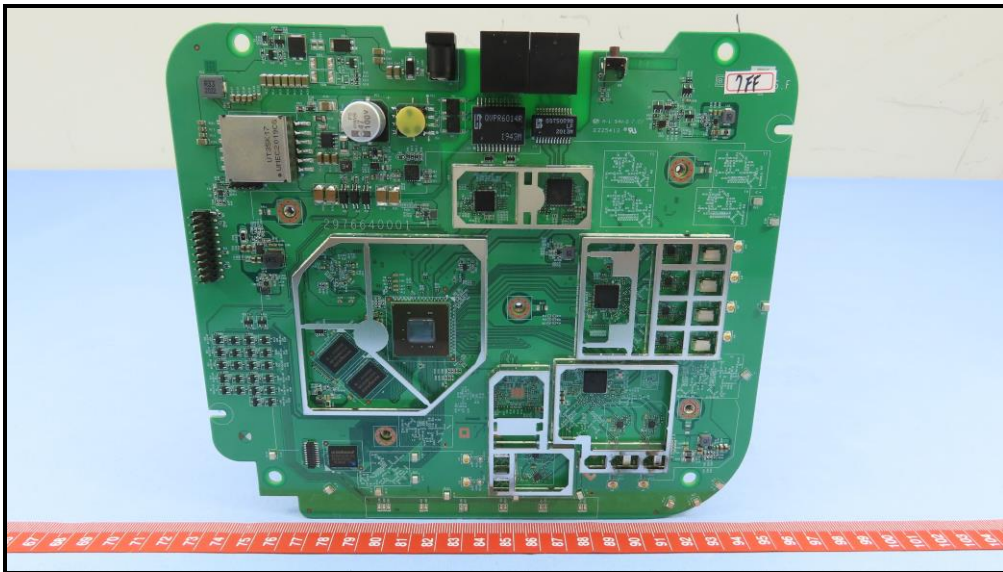

# CONSTRUCTION PHOTOS OF EUT

Brand : NETGEAR / Model : WAX630

**BUREAU  
VERITAS**