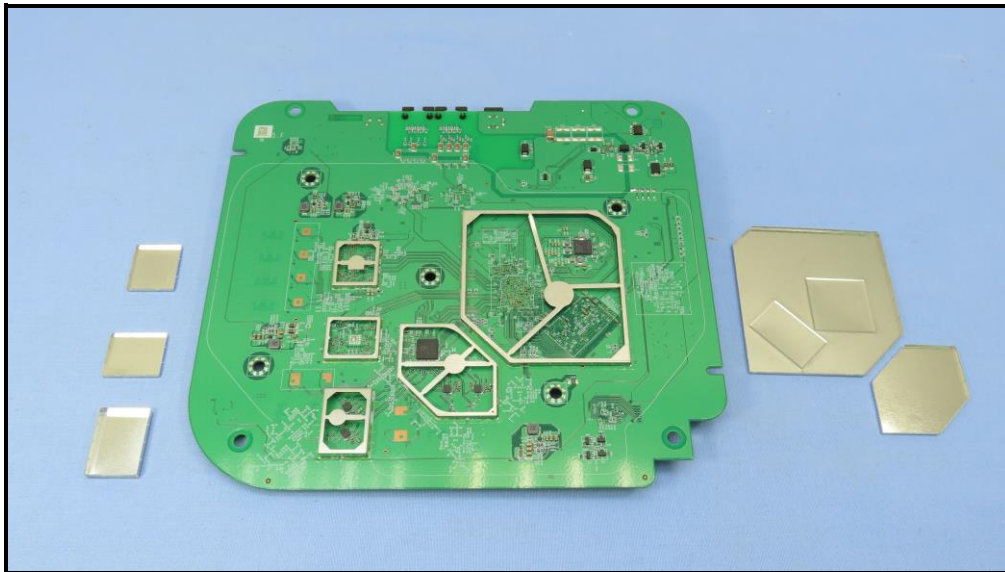

# CONSTRUCTION PHOTOS OF EUT

Brand : NETGEAR / Model : WAX630

**BUREAU  
VERITAS**