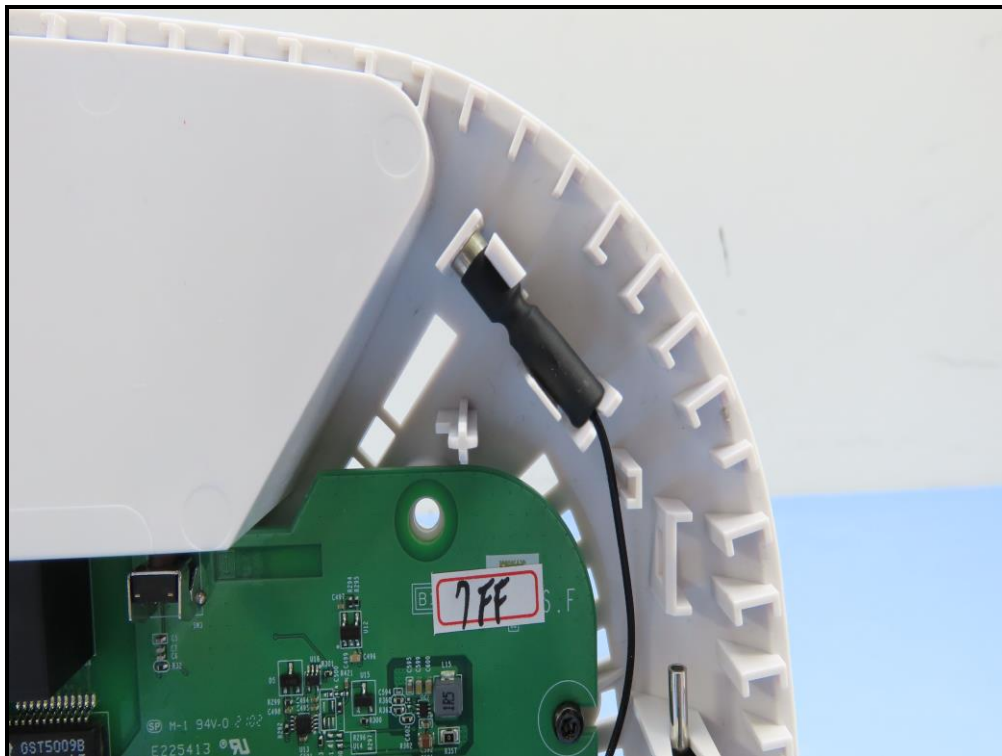

# CONSTRUCTION PHOTOS OF EUT

Brand : NETGEAR / Model : WAX630

**BUREAU  
VERITAS**