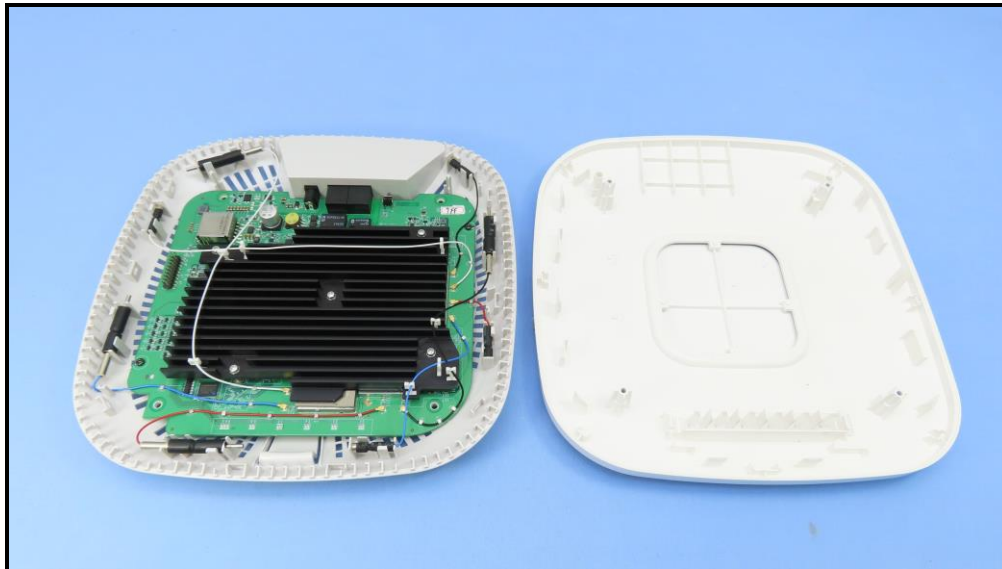

# CONSTRUCTION PHOTOS OF EUT

Brand : NETGEAR / Model : WAX630

**BUREAU  
VERITAS**