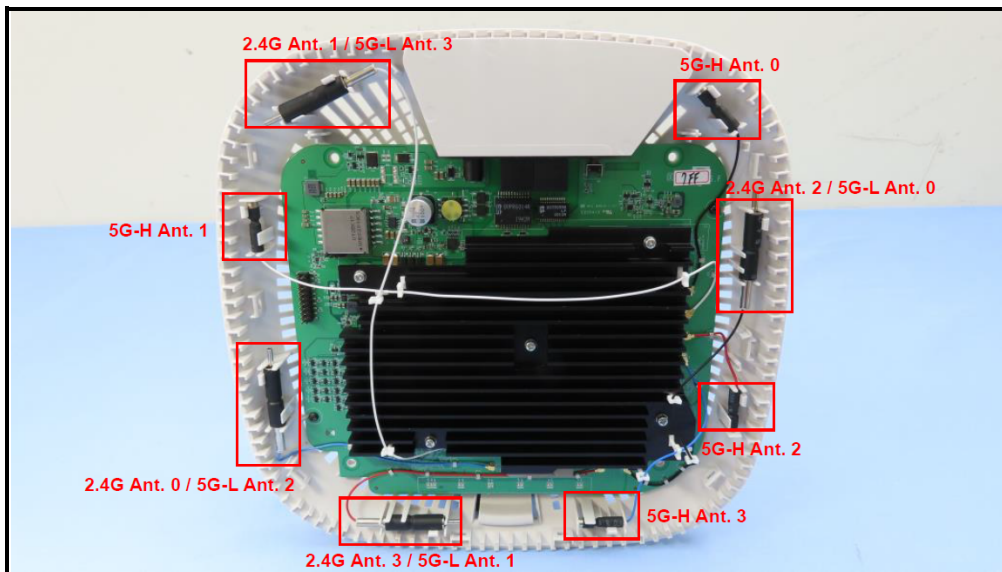

# CONSTRUCTION PHOTOS OF EUT

Brand : NETGEAR / Model : WAX630

**BUREAU  
VERITAS**