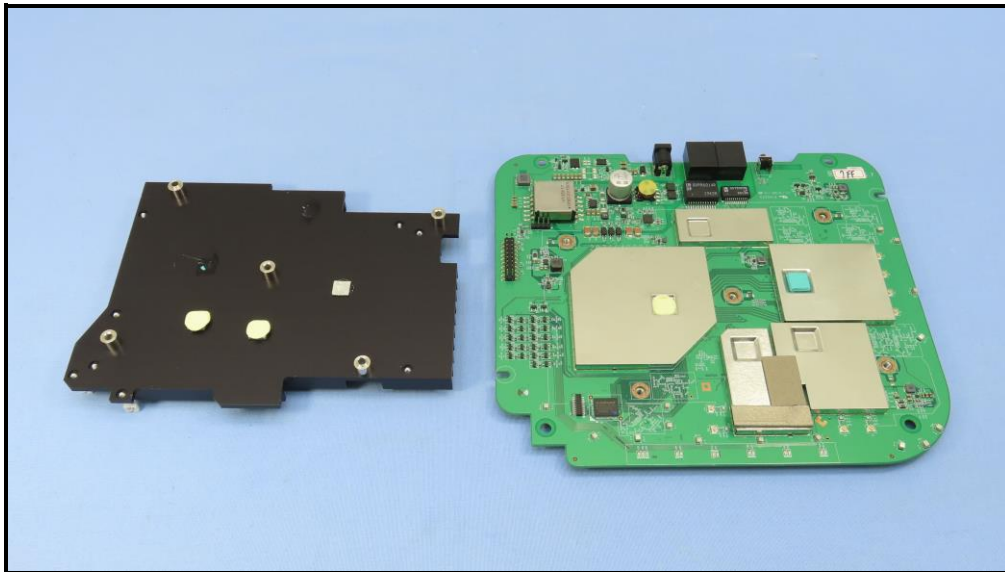

# CONSTRUCTION PHOTOS OF EUT

Brand : NETGEAR / Model : WAX630

**BUREAU  
VERITAS**