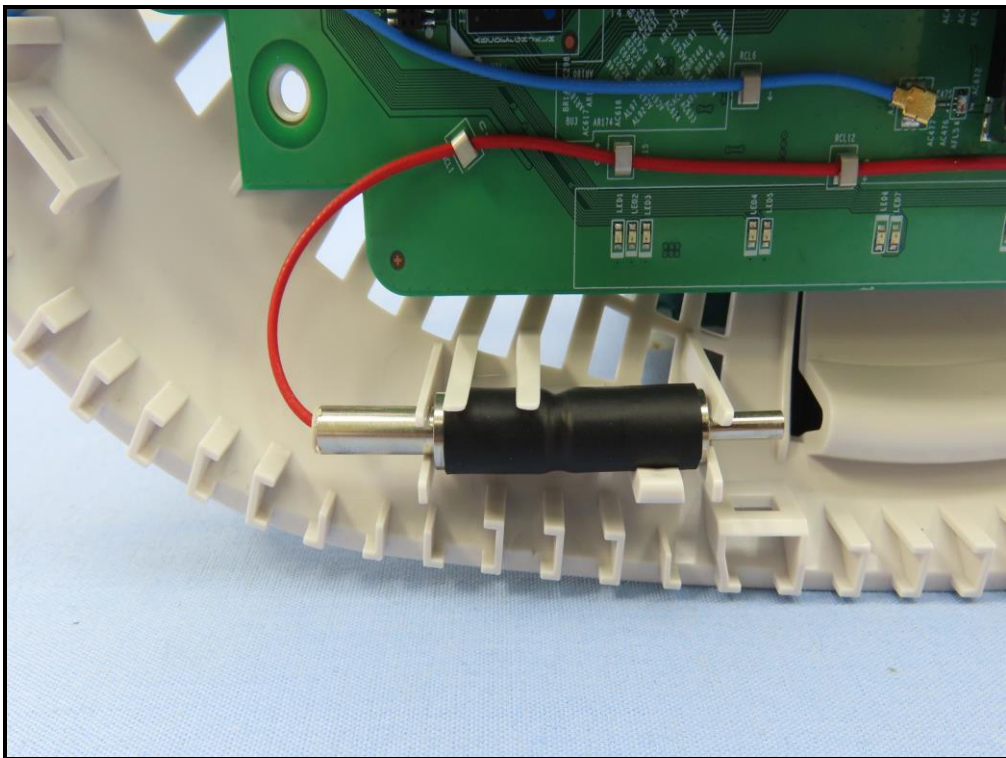

# CONSTRUCTION PHOTOS OF EUT

Brand : NETGEAR / Model : WAX630

**BUREAU  
VERITAS**