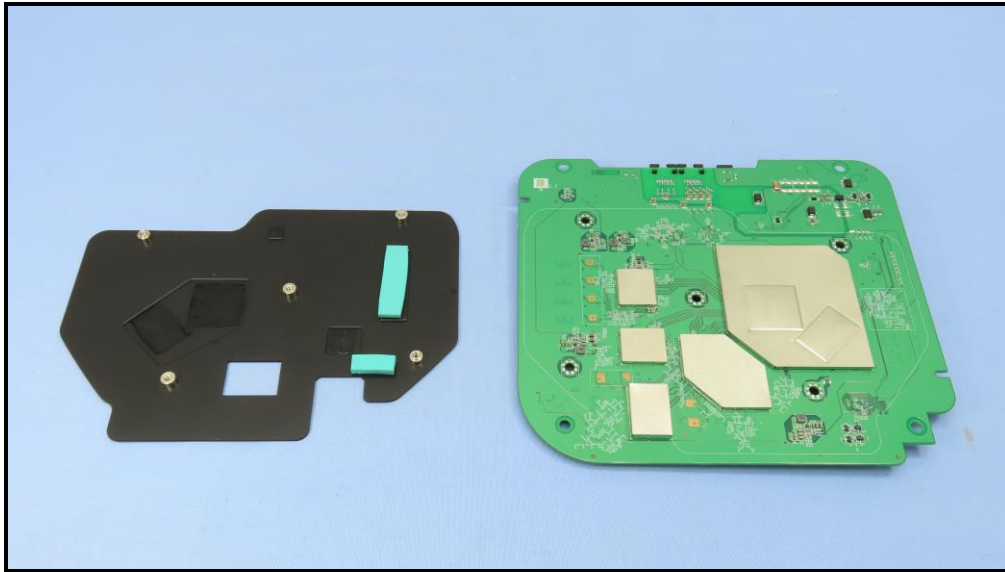

# CONSTRUCTION PHOTOS OF EUT

Brand : NETGEAR / Model : WAX630

**BUREAU  
VERITAS**