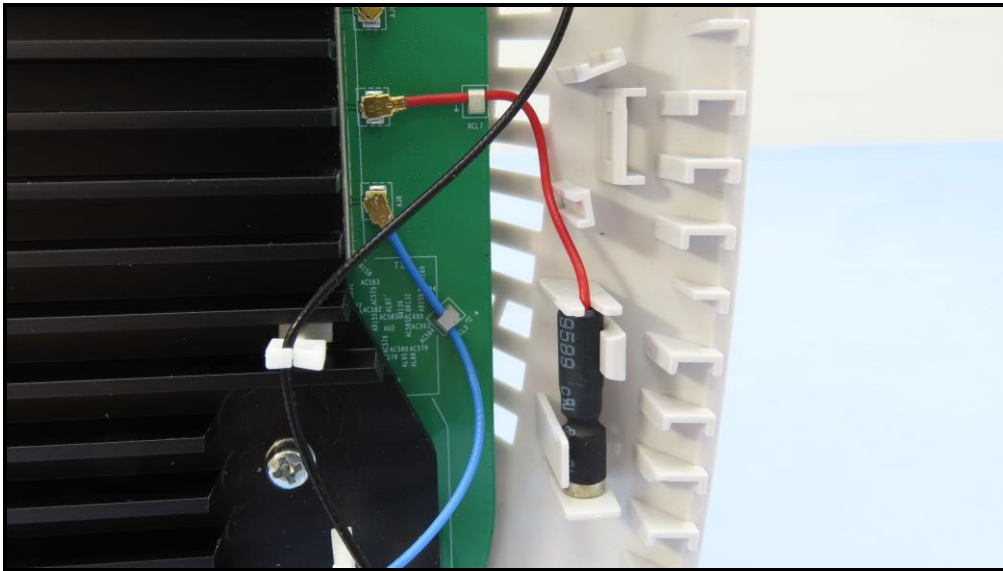

# CONSTRUCTION PHOTOS OF EUT

Brand : NETGEAR / Model : WAX630

**BUREAU  
VERITAS**