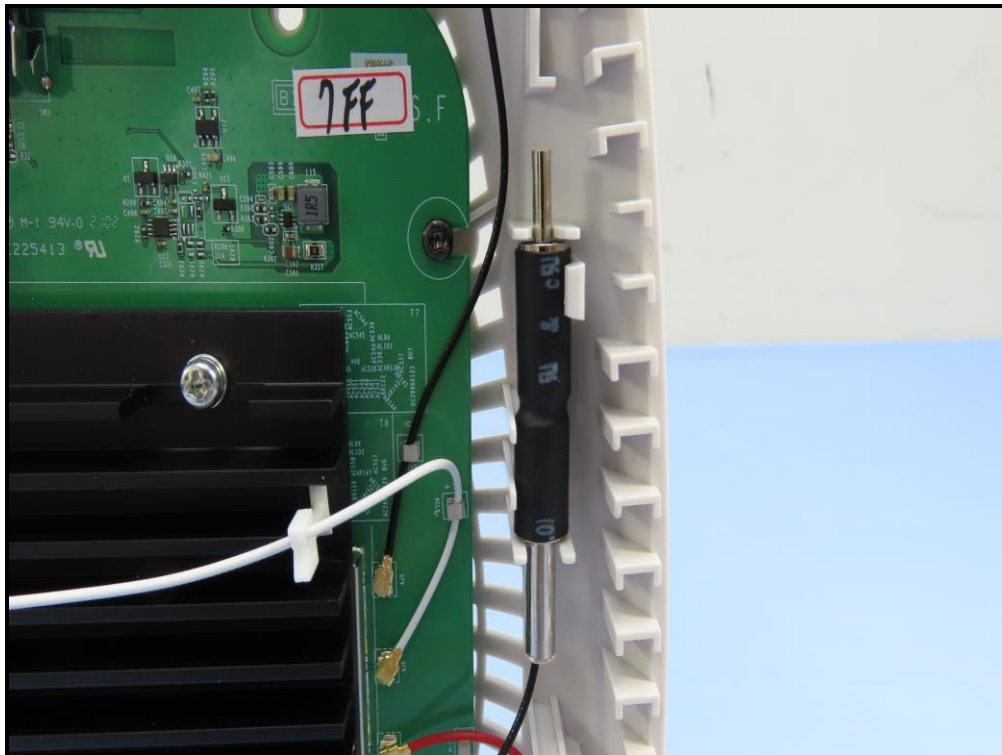

# CONSTRUCTION PHOTOS OF EUT

Brand : NETGEAR / Model : WAX630

**BUREAU  
VERITAS**