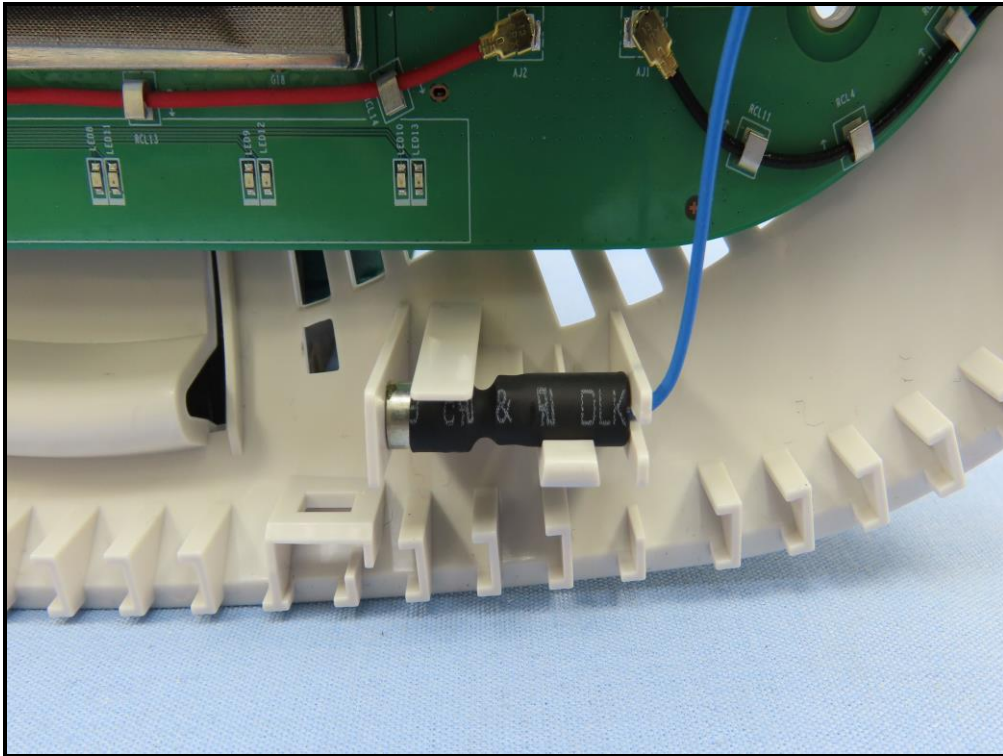

# CONSTRUCTION PHOTOS OF EUT

Brand : NETGEAR / Model : WAX630

**BUREAU  
VERITAS**