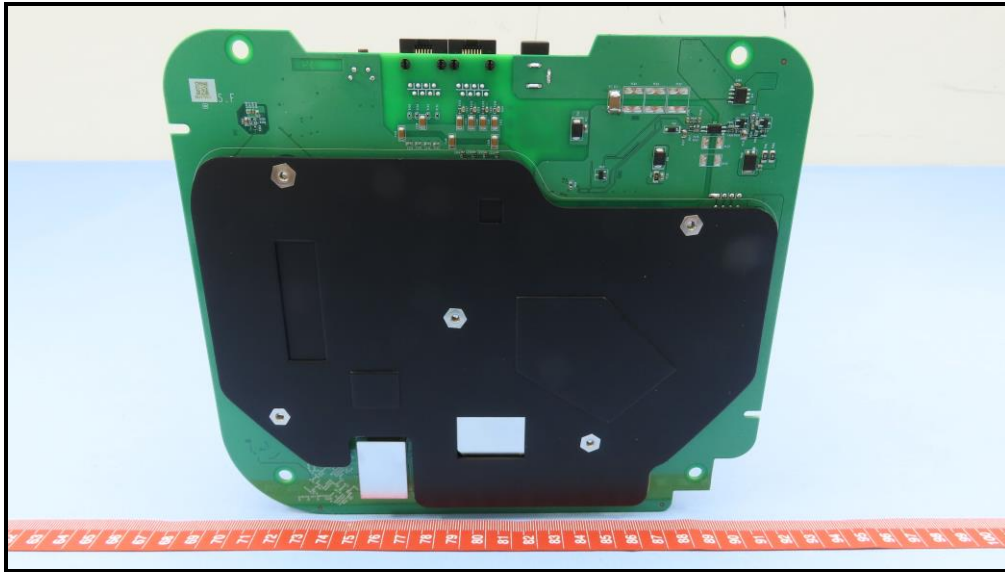

# CONSTRUCTION PHOTOS OF EUT

Brand : NETGEAR / Model : WAX630

**BUREAU  
VERITAS**