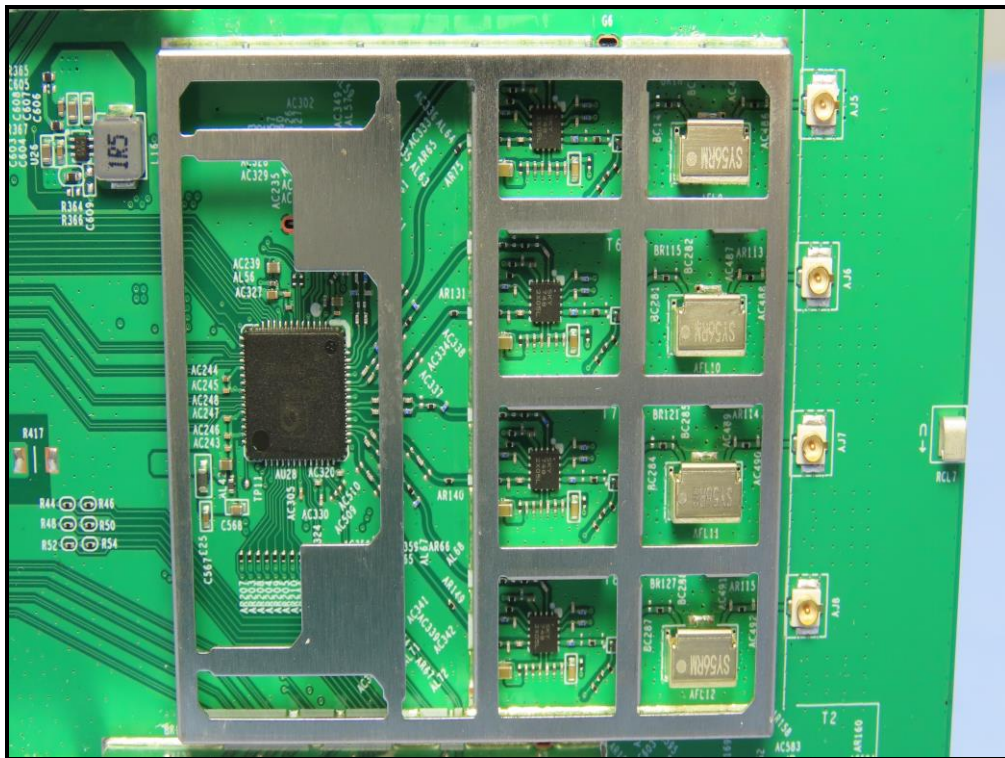

# CONSTRUCTION PHOTOS OF EUT

Brand : NETGEAR / Model : WAX630

**BUREAU  
VERITAS**