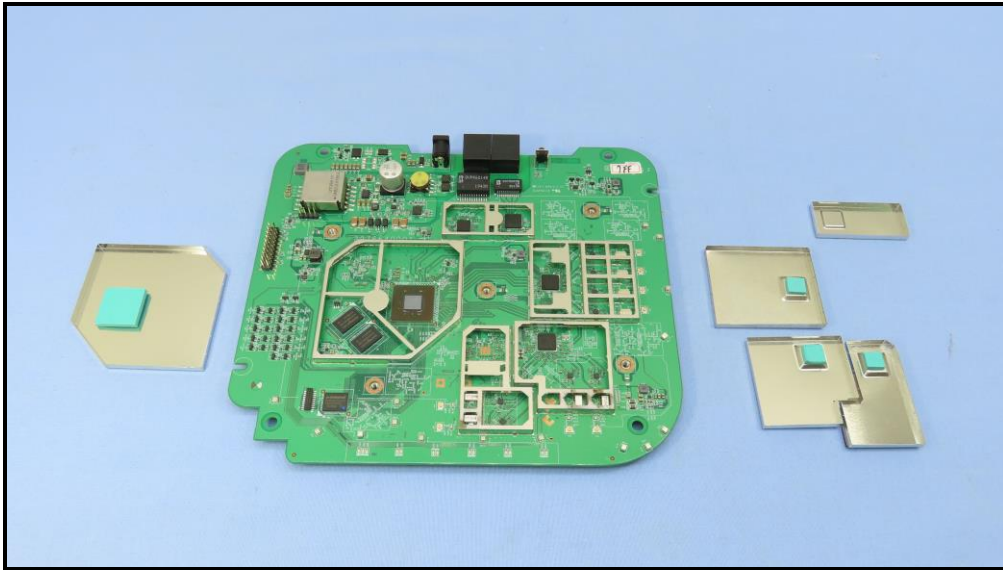

# CONSTRUCTION PHOTOS OF EUT

Brand : NETGEAR / Model : WAX630

**BUREAU  
VERITAS**