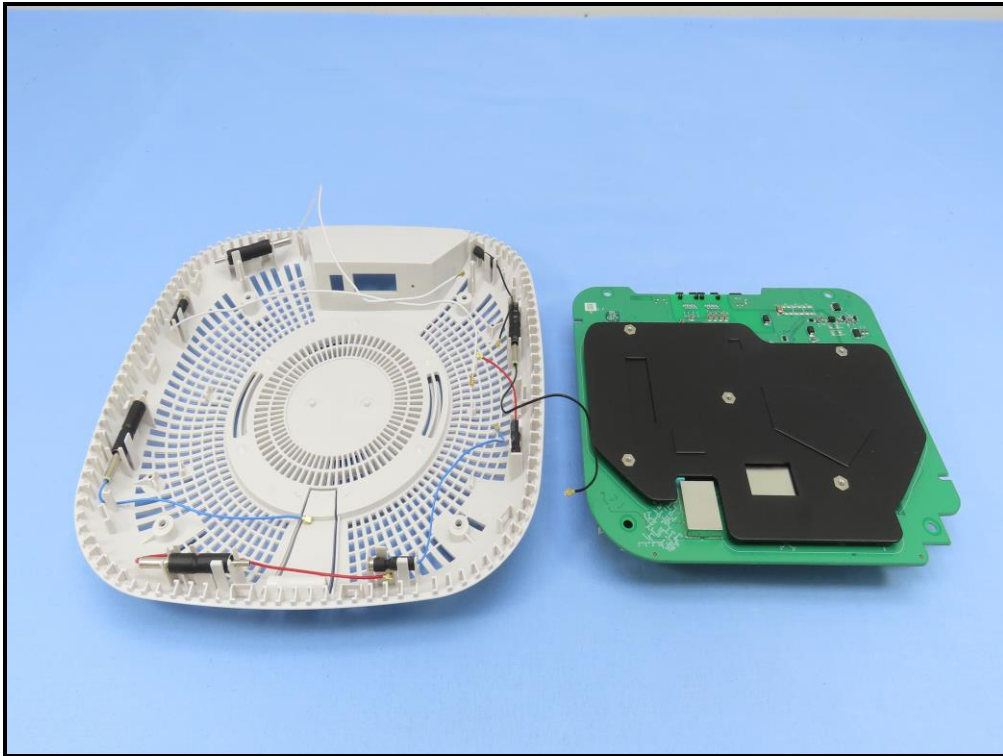

# CONSTRUCTION PHOTOS OF EUT

Brand : NETGEAR / Model : WAX630

**BUREAU  
VERITAS**