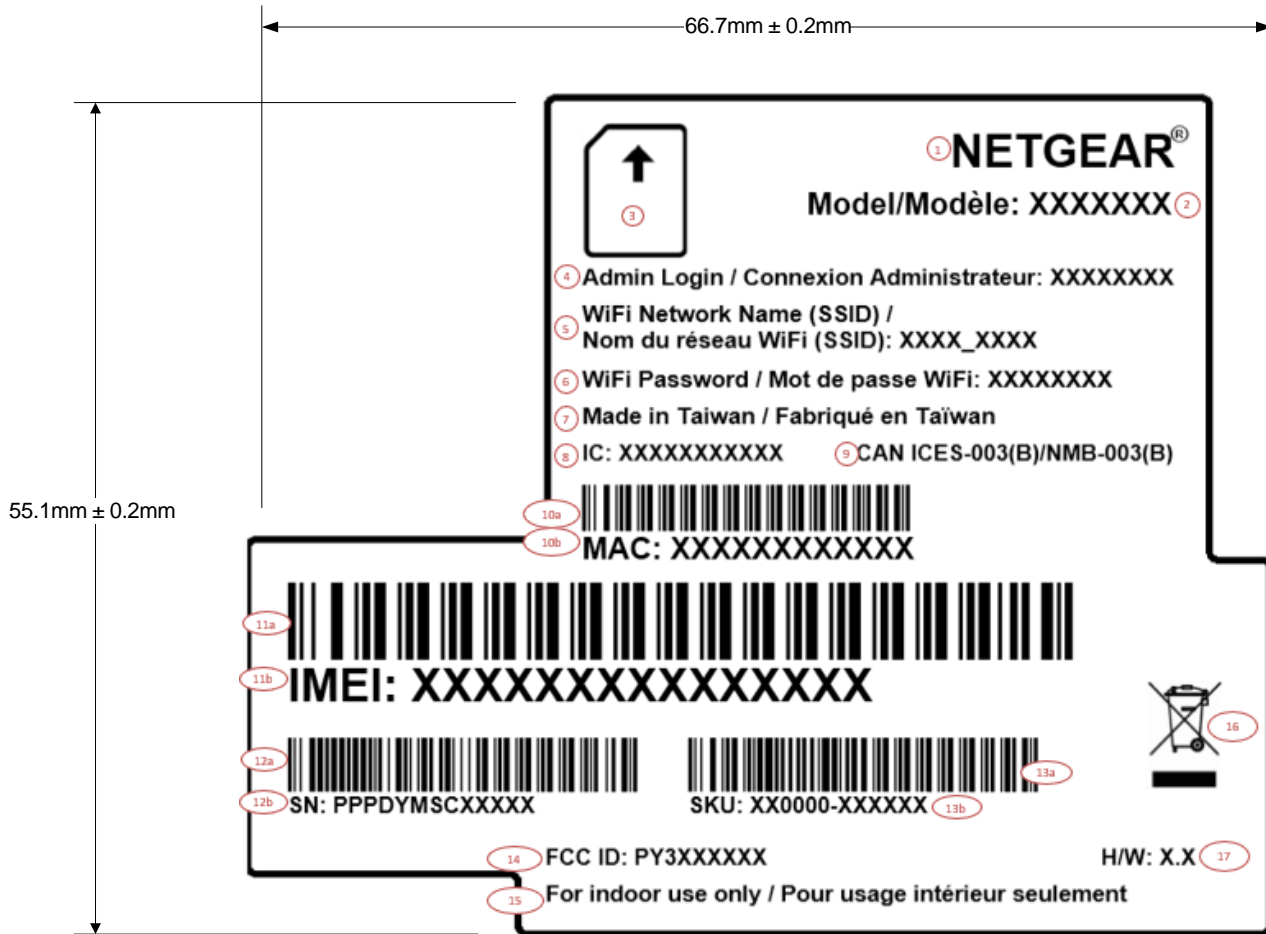

WiFi Password/Mot de passe WiFi: d2TaASZ3
Made in Taiwan/ Fabriqué en Taïwan
IC: 4054A-20400515 CAN ICES-003(B)/NMB-003(B)

MAC ID: 9CC9EB344C75

IMEI: 004402730100223

SN: 6LT10CWW00026

SKU: MR5100C-1BNCNS

FCC ID: PY320400515 H/W: 1.0
For indoor use only / Pour usage intérieur seulement

MAC ID: 9CC9EB344C9D

IMEI: 004402730100629

SN: 6LT10CWR00021

SKU: MR5100C-1BNCNS

FCC ID: PY320400515 H/W: 1.0
For indoor use only / Pour usage intérieur seulement

NETGEAR®

Model/Modèle: MR5100C

Admin Login/Connexion Administrateur: ks5LWCgu
WiFi Network Name (SSID)/
Nom du réseau WiFi (SSID): NTGR_4C7C
WiFi Password/Mot de passe WiFi: 4nqnxGyS
Made in Taiwan/ Fabriqué en Taïwan
IC: 4054A-20400515 CAN ICES-003(B)/NMB-003(B)

MAC ID: 9CC9EB344C7C

IMEI: 004402730100298

SN: 6LT10CWS00022

SKU: MR5100C-1BNCNS

FCC ID: PY320400515 H/W: 1.0
For indoor use only / Pour usage intérieur seulement

NETGEAR®

Part # AW-14826-01 REV-1

LBL,PRODUCT, 66.71mm x 55.11mm

Figure 1

Note that barcode representations are for reference only; relative lengths, widths and shapes of bars are to be printed in compliance with the barcode format called out in Table 1 on page 2

Refer to FD-11231-01 for blank stock specifications