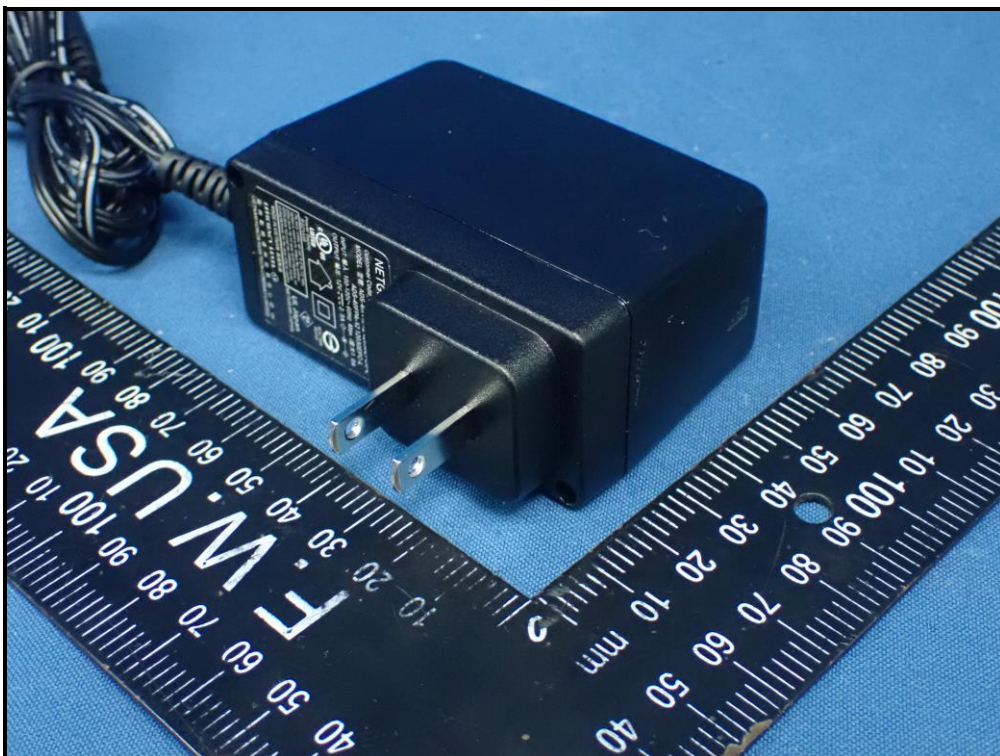

CONSTRUCTION PHOTOS OF EUT

Model: MR80

Model: MS80

Adapter: ADS-40FPA-12 12030EPCU-L ADS-40FPA-12 12030EPC-L

Adapter: 2ABL030F 1 NA