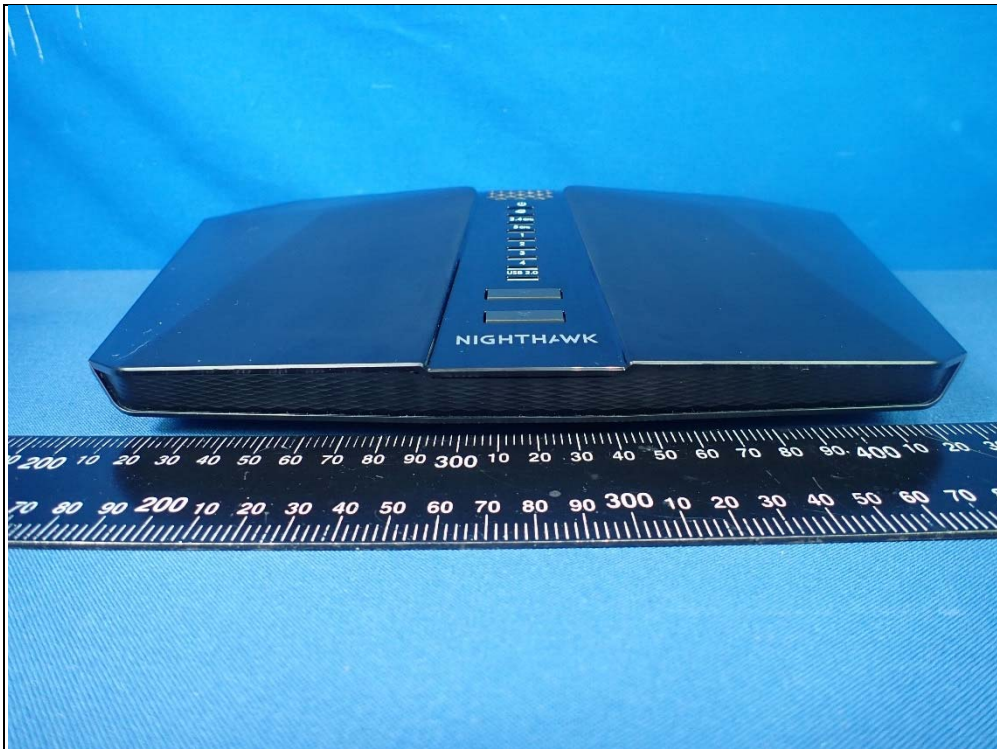

CONSTRUCTION PHOTOS OF EUT

BUREAU
VERITAS

Dual_Ant.

Single_Ant.

Model No.: 2ABL030F 1 NA

Model No.: AD2067F10