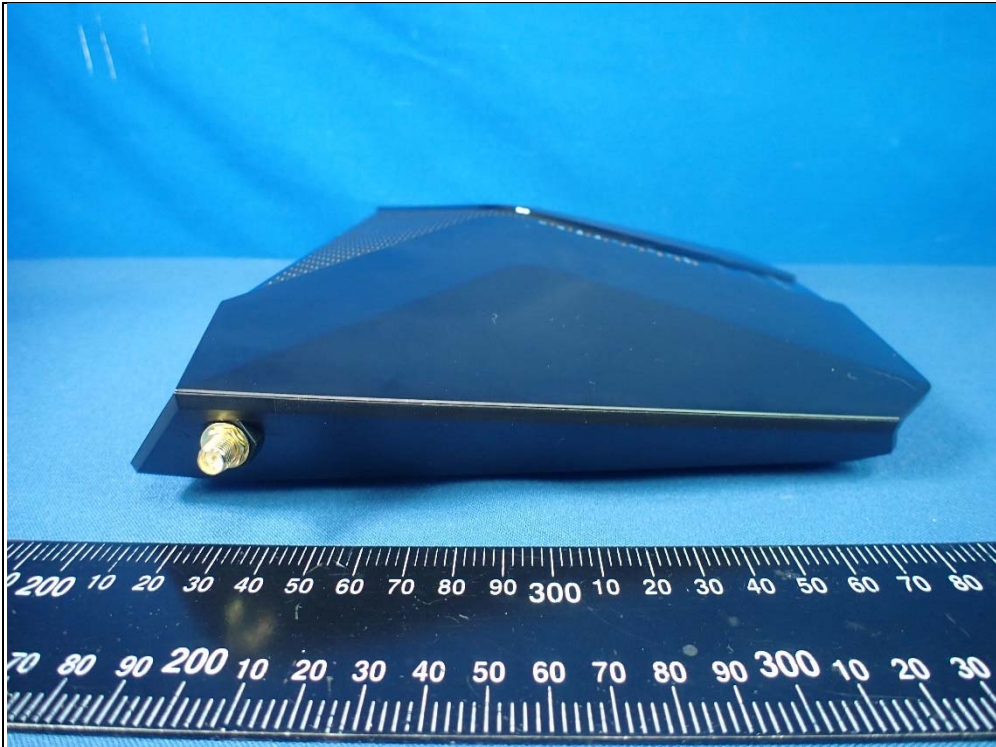

CONSTRUCTION PHOTOS OF EUT

BUREAU
VERITAS

Dual_Ant.

Single_Ant.

Model No.: 2ABL030F 1 NA

Model No.: AD2067F10