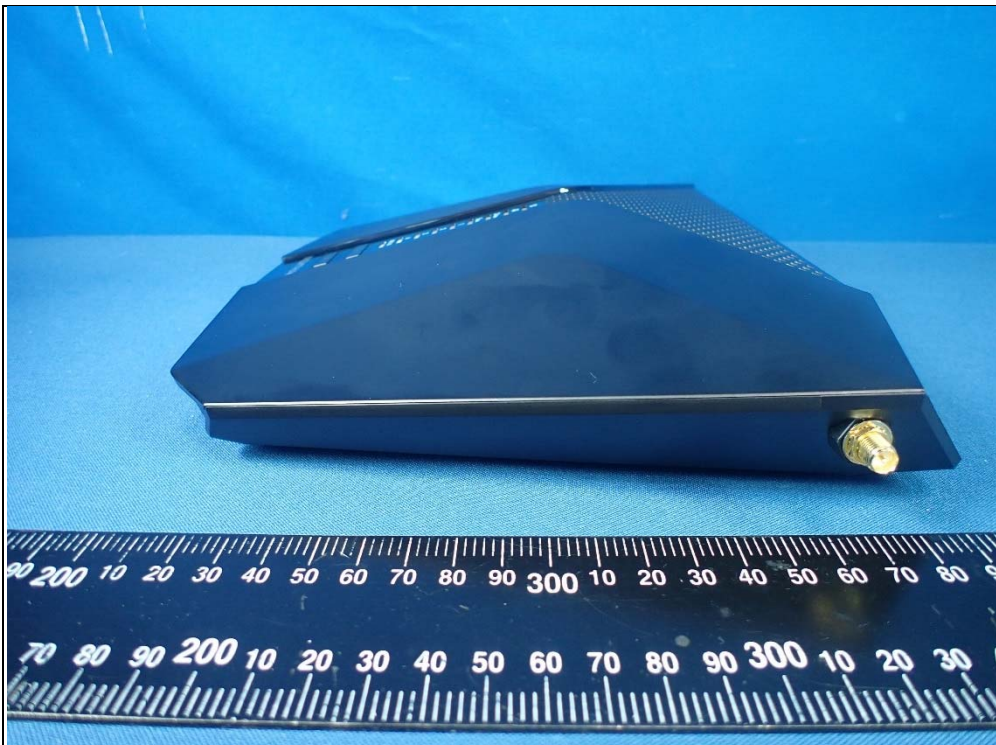

CONSTRUCTION PHOTOS OF EUT

BUREAU
VERITAS

Dual_Ant.

Single_Ant.

Model No.: 2ABL030F 1 NA

Model No.: AD2067F10