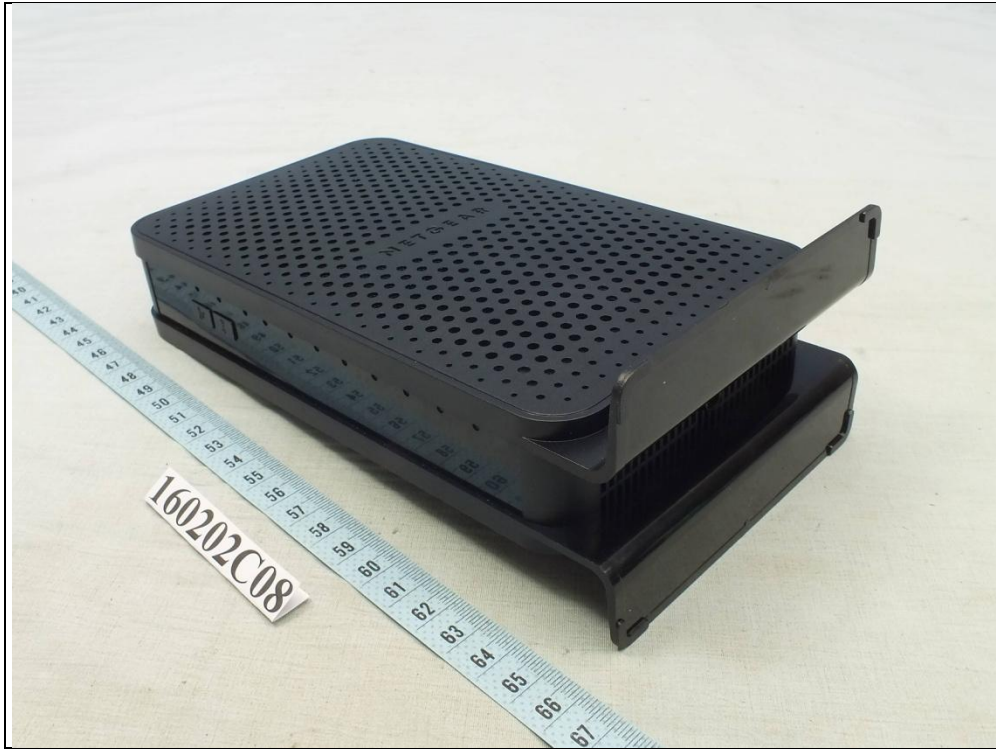

CONSTRUCTION PHOTOS OF EUT

C3000v2

Adapter: 2ABB018F 1 NA

Adapter: AD2032F10

C3700v2

Adapter : AD2067F10

Adapter : 2ABL030F 1 NA