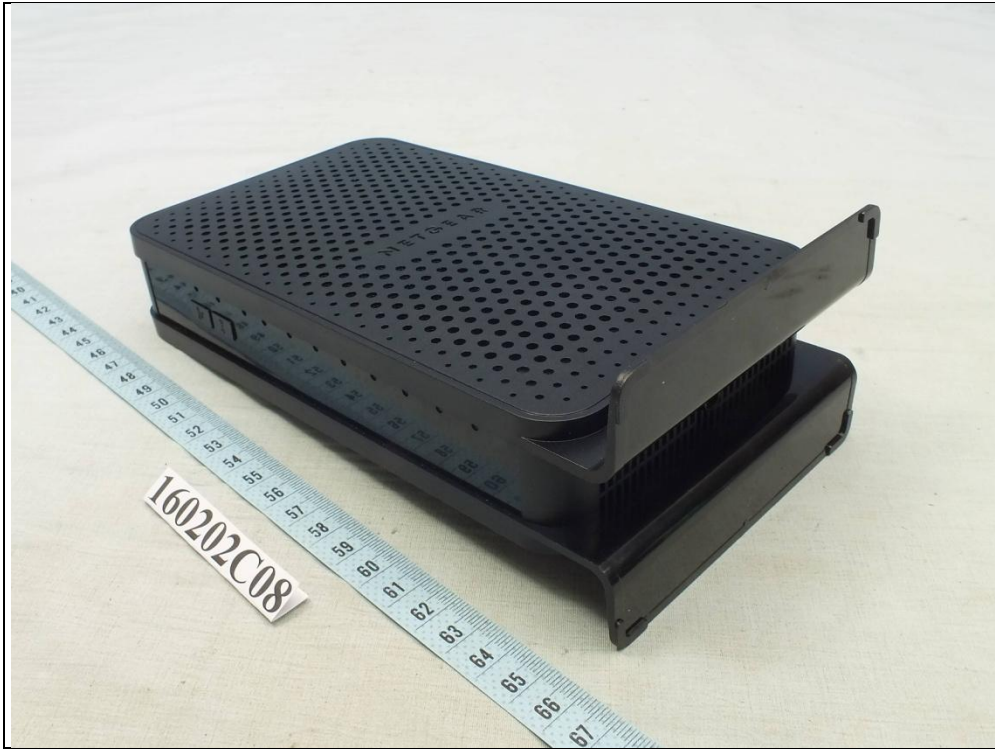

CONSTRUCTION PHOTOS OF EUT

C3000v2

Adapter: 2ABB018F 1 NA

Adapter: AD2032F10

C3700v2

Adapter : AD2067F10

Adapter : 2ABL030F 1 NA