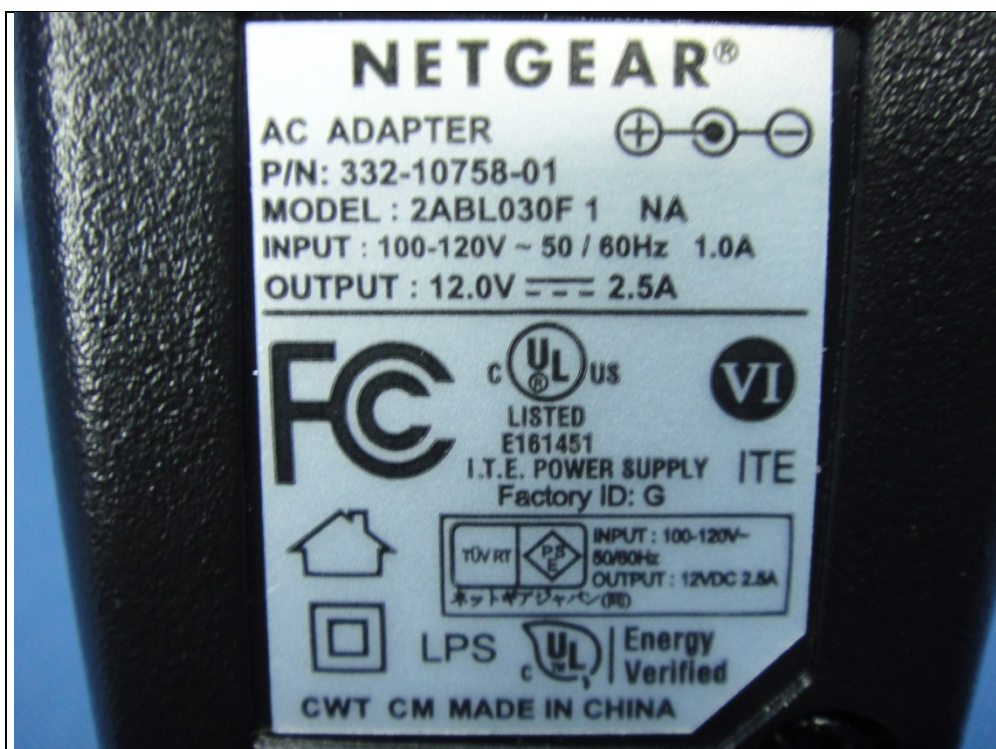

## CONSTRUCTION PHOTOS OF EUT

Adapter: 2ABL030F 1 NA

A D T

Adapter: 2ABL030F NA

A D T

Adapter: ADS-40FPA-12 12030GPCU-L

A D T

Adapter: ADS-40FPA-12 12030GPCU