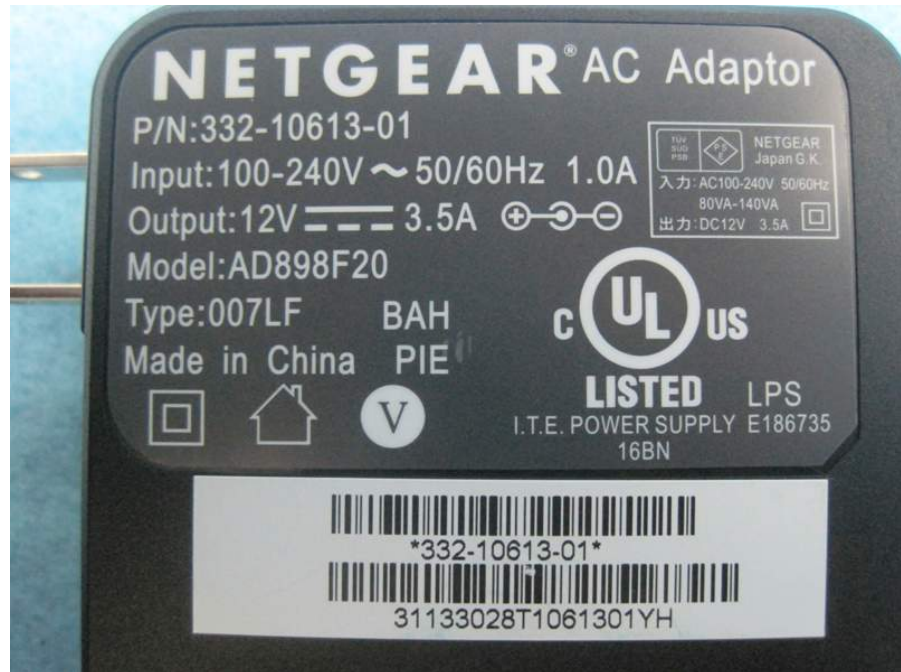

Photographs of EUT

Adapter 1

Model No.: AD898F20

P/N: 332-10613-01

Adapter 2

Model No.: 2AAF042F NA

P/N: 332-10618-01

RJ-45 Cable