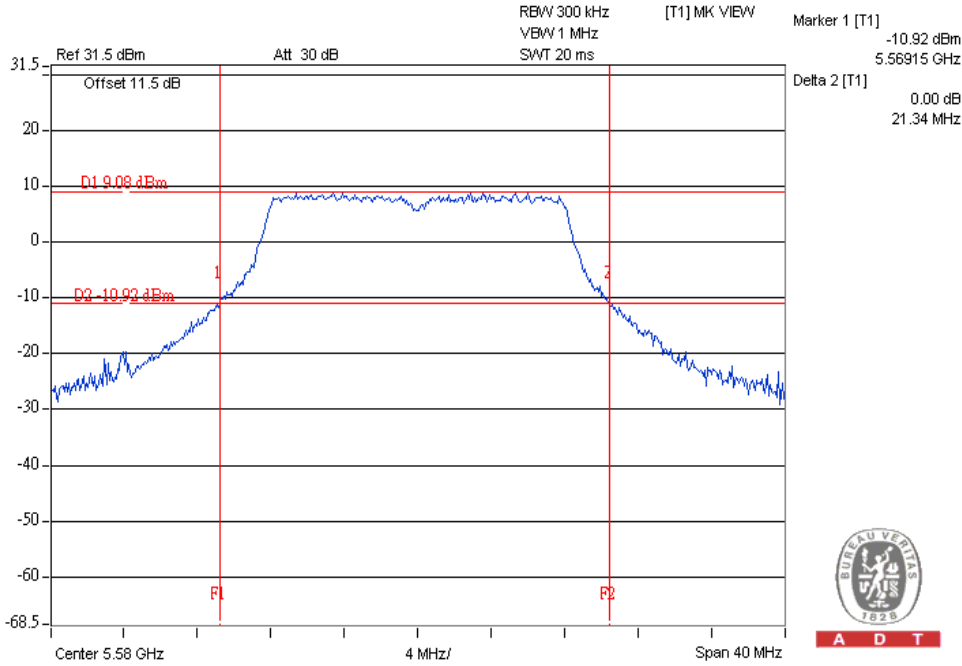

20 dB bandwidth

香港商立德國際商品試驗有限公司桃園分公司
Bureau Veritas Consumer Products Services (H.K.) Ltd., Taoyuan Branch

A D T

802.11a

TX chain : 0

Frequency : 5580MHz

Right edge = 5570 + 20.59 = 5590.59 < 5600MHz

Frequency : 5680MHz

Left edge = 5669.67 > 5650 MHz

20 dB bandwidth

香港商立德國際商品試驗有限公司桃園分公司
Bureau Veritas Consumer Products Services (H.K.) Ltd., Taoyuan Branch

A D T

802.11a

TX chain : 1

Frequency : 5580MHz

Right edge = 5569.15 + 21.34 = 5590.49 < 5600MHz

Frequency : 5680MHz

Left edge = 5669.03 > 5650 MHz

20 dB bandwidth

香港商立德國際商品試驗有限公司桃園分公司
Bureau Veritas Consumer Products Services (H.K.) Ltd., Taoyuan Branch

A D T

802.11an 20MHz

TX chain : 0

Frequency : 5580MHz

Right edge = 5568.85 + 22.28 = 5591.13 < 5600MHz

Frequency : 5680MHz

Left edge = 5668.93 > 5650 MHz

20 dB bandwidth

香港商立德國際商品試驗有限公司桃園分公司
Bureau Veritas Consumer Products Services (H.K.) Ltd., Taoyuan Branch