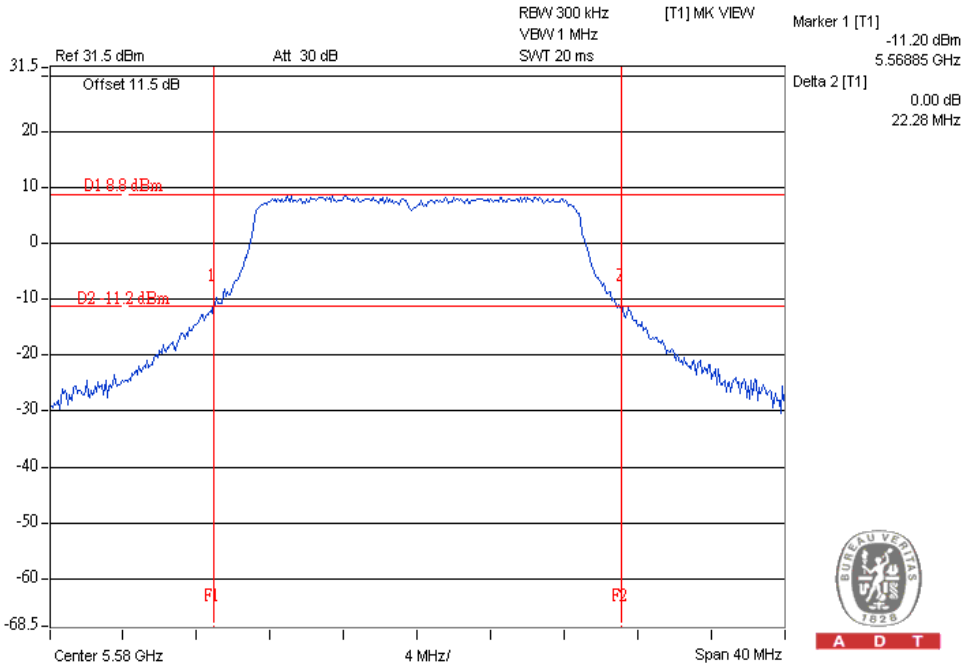

Left edge = 5669.67 > 5650 MHz

20 dB bandwidth

香港商立德國際商品試驗有限公司桃園分公司
Bureau Veritas Consumer Products Services (H.K.) Ltd., Taoyuan Branch

A D T

802.11a

TX chain : 1

Frequency : 5580MHz

Right edge = 5569.15 + 21.34 = 5590.49 < 5600MHz

Frequency : 5680MHz

Left edge = 5669.03 > 5650 MHz

20 dB bandwidth

香港商立德國際商品試驗有限公司桃園分公司
Bureau Veritas Consumer Products Services (H.K.) Ltd., Taoyuan Branch

A D T

802.11an 20MHz

TX chain : 0

Frequency : 5580MHz

Right edge = 5568.85 + 22.28 = 5591.13 < 5600MHz

Frequency : 5680MHz

Left edge = 5668.93 > 5650 MHz

20 dB bandwidth

香港商立德國際商品試驗有限公司桃園分公司
Bureau Veritas Consumer Products Services (H.K.) Ltd., Taoyuan Branch

A D T

802.11an 20MHz

TX chain : 1

Frequency : 5580MHz

Right edge = 5568.69 + 22.38 = 5591.07 < 5600MHz

A D T

Frequency : 5680MHz

Left edge = 5668.88 > 5650 MHz