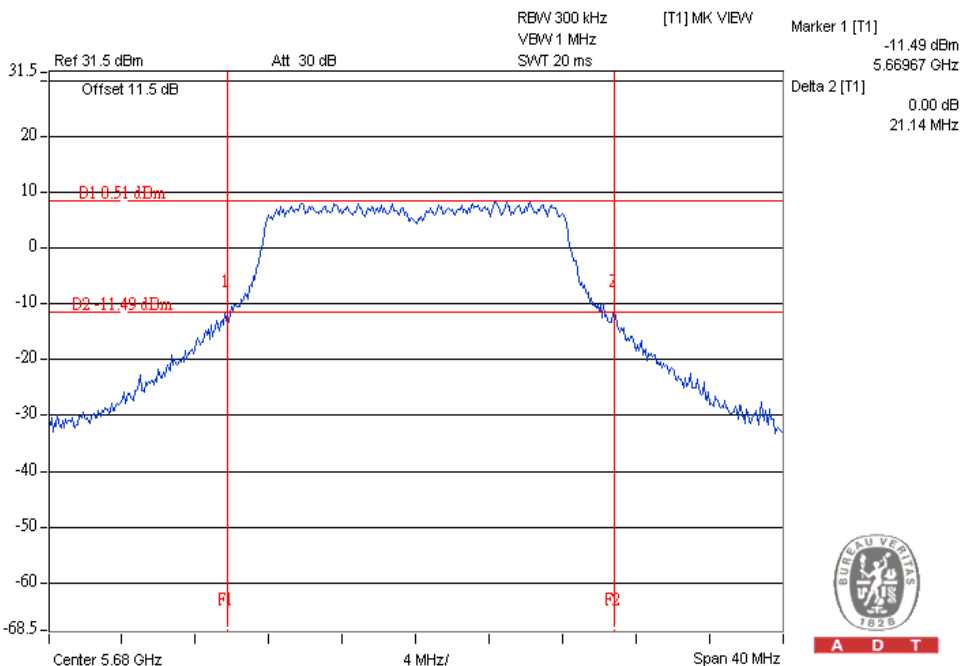

20 dB bandwidth

香港商立德國際商品試驗有限公司桃園分公司
Bureau Veritas Consumer Products Services (H.K.) Ltd., Taoyuan Branch

A D T

802.11a

TX chain : 0

Frequency : 5580MHz

Right edge = 5570 + 20.59 = 5590.59 < 5600MHz

Frequency : 5680MHz

Left edge = 5669.67 > 5650 MHz

20 dB bandwidth

香港商立德國際商品試驗有限公司桃園分公司
Bureau Veritas Consumer Products Services (H.K.) Ltd., Taoyuan Branch

A D T

802.11a

TX chain : 1

Frequency : 5580MHz

Right edge = 5569.15 + 21.34 = 5590.49 < 5600MHz

Frequency : 5680MHz

Left edge = 5669.03 > 5650 MHz

20 dB bandwidth

香港商立德國際商品試驗有限公司桃園分公司
Bureau Veritas Consumer Products Services (H.K.) Ltd., Taoyuan Branch

A D T

802.11an 20MHz

TX chain : 0

Frequency : 5580MHz

Right edge = 5568.85 + 22.28 = 5591.13 < 5600MHz

Frequency : 5680MHz

Left edge = 5668.93 > 5650 MHz

20 dB bandwidth

香港商立德國際商品試驗有限公司桃園分公司
Bureau Veritas Consumer Products Services (H.K.) Ltd., Taoyuan Branch