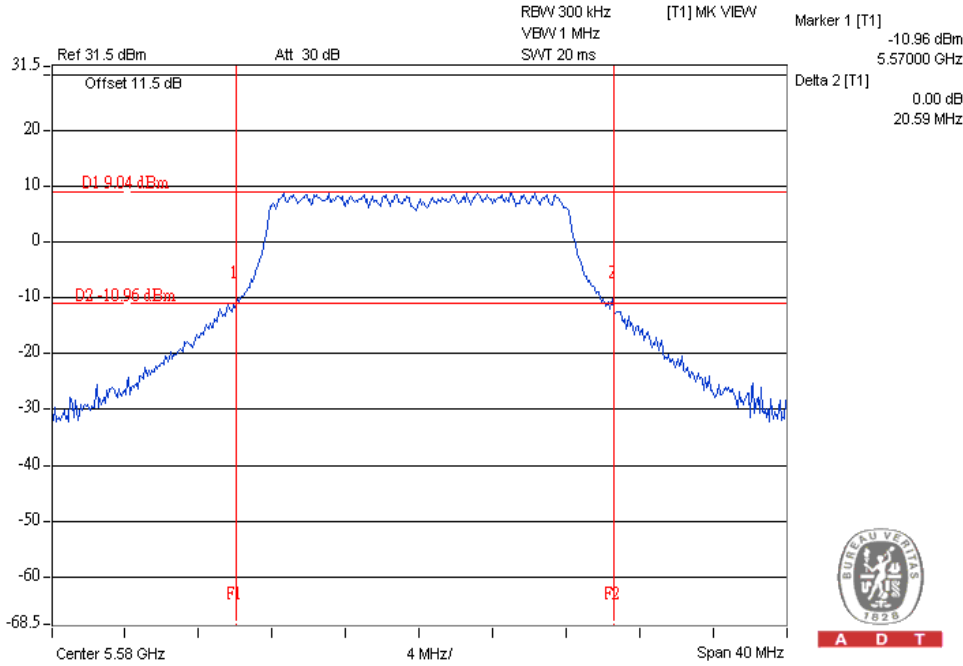

20 dB bandwidth

香港商立德國際商品試驗有限公司桃園分公司
Bureau Veritas Consumer Products Services (H.K.) Ltd., Taoyuan Branch

A D T

802.11a

TX chain : 0

Frequency : 5580MHz

Right edge = 5570 + 20.59 = 5590.59 < 5600MHz

Frequency : 5680MHz

Left edge = 5669.67 > 5650 MHz

20 dB bandwidth

香港商立德國際商品試驗有限公司桃園分公司
Bureau Veritas Consumer Products Services (H.K.) Ltd., Taoyuan Branch

A D T

802.11a

TX chain : 1

Frequency : 5580MHz

Right edge = 5569.15 + 21.34 = 5590.49 < 5600MHz

Frequency : 5680MHz

Left edge = 5669.03 > 5650 MHz

20 dB bandwidth

香港商立德國際商品試驗有限公司桃園分公司
Bureau Veritas Consumer Products Services (H.K.) Ltd., Taoyuan Branch

A D T

802.11an 20MHz

TX chain : 0

Frequency : 5580MHz

Right edge = 5568.85 + 22.28 = 5591.13 < 5600MHz

Frequency : 5680MHz

Left edge = 5668.93 > 5650 MHz

20 dB bandwidth

香港商立德國際商品試驗有限公司桃園分公司
Bureau Veritas Consumer Products Services (H.K.) Ltd., Taoyuan Branch