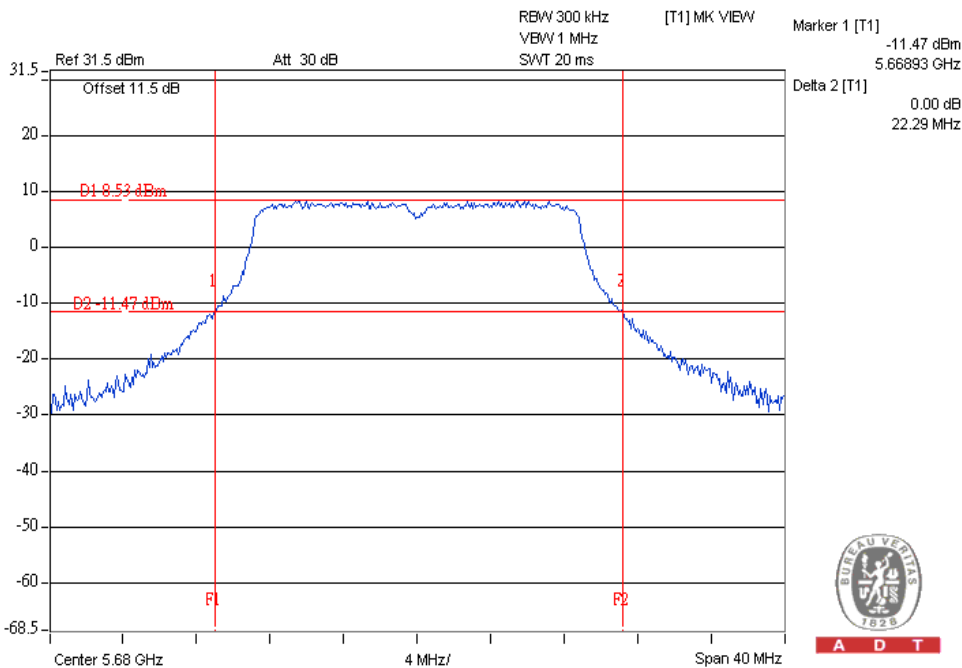

Left edge = 5669.67 > 5650 MHz

20 dB bandwidth

香港商立德國際商品試驗有限公司桃園分公司
Bureau Veritas Consumer Products Services (H.K.) Ltd., Taoyuan Branch

A D T

802.11a

TX chain : 1

Frequency : 5580MHz

Right edge = 5569.15 + 21.34 = 5590.49 < 5600MHz

Frequency : 5680MHz

Left edge = 5669.03 > 5650 MHz

20 dB bandwidth

香港商立德國際商品試驗有限公司桃園分公司
Bureau Veritas Consumer Products Services (H.K.) Ltd., Taoyuan Branch

A D T

802.11an 20MHz

TX chain : 0

Frequency : 5580MHz

Right edge = 5568.85 + 22.28 = 5591.13 < 5600MHz

Frequency : 5680MHz

Left edge = 5668.93 > 5650 MHz

20 dB bandwidth

香港商立德國際商品試驗有限公司桃園分公司
Bureau Veritas Consumer Products Services (H.K.) Ltd., Taoyuan Branch

A D T

802.11an 20MHz

TX chain : 1

Frequency : 5580MHz

Right edge = 5568.69 + 22.38 = 5591.07 < 5600MHz

A D T

Frequency : 5680MHz

Left edge = 5668.88 > 5650 MHz