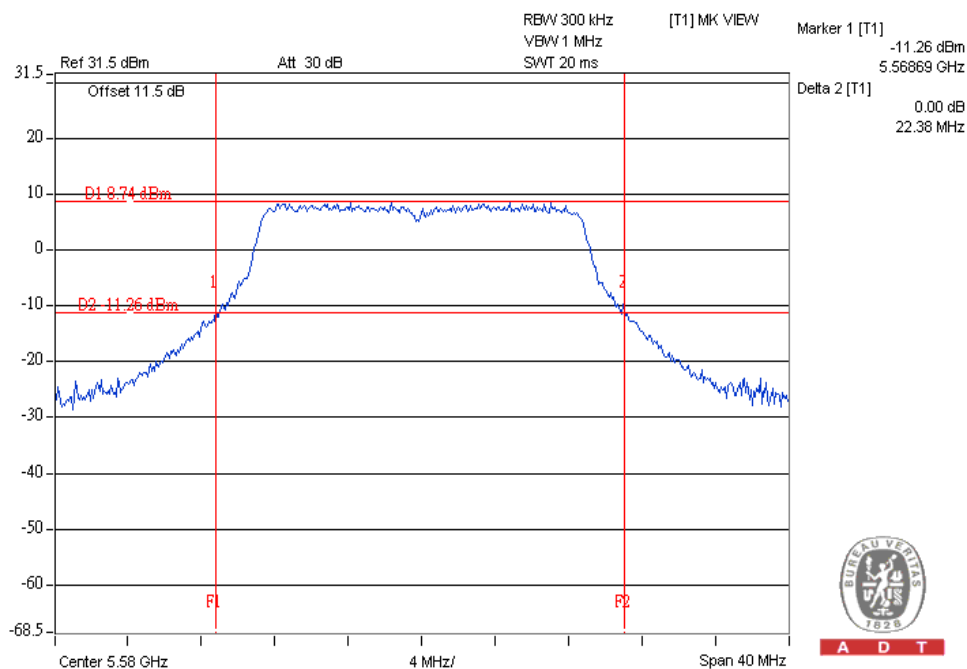

Right edge = 5568.85 + 22.28 = 5591.13 < 5600MHz

Frequency : 5680MHz

Left edge = 5668.93 > 5650 MHz

20 dB bandwidth

香港商立德國際商品試驗有限公司桃園分公司
Bureau Veritas Consumer Products Services (H.K.) Ltd., Taoyuan Branch

A D T

802.11an 20MHz

TX chain : 1

Frequency : 5580MHz

Right edge = 5568.69 + 22.38 = 5591.07 < 5600MHz

A D T

Frequency : 5680MHz

Left edge = 5668.88 > 5650 MHz