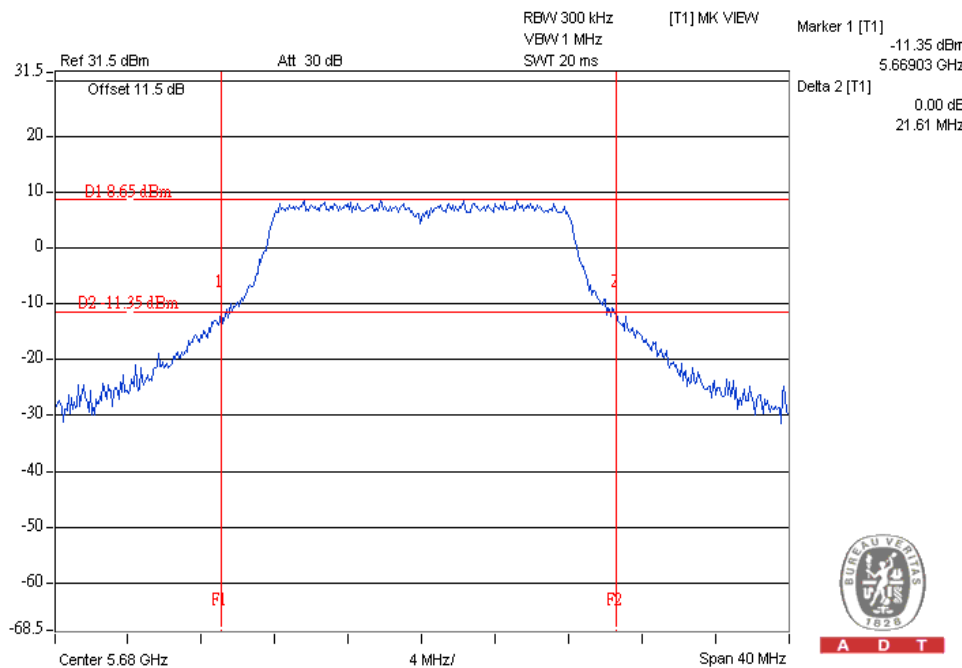

20 dB bandwidth

香港商立德國際商品試驗有限公司桃園分公司
Bureau Veritas Consumer Products Services (H.K.) Ltd., Taoyuan Branch

A D T

802.11a

TX chain : 0

Frequency : 5580MHz

Right edge = 5570 + 20.59 = 5590.59 < 5600MHz

Frequency : 5680MHz

Left edge = 5669.67 > 5650 MHz

20 dB bandwidth

香港商立德國際商品試驗有限公司桃園分公司
Bureau Veritas Consumer Products Services (H.K.) Ltd., Taoyuan Branch

A D T

802.11a

TX chain : 1

Frequency : 5580MHz

Right edge = 5569.15 + 21.34 = 5590.49 < 5600MHz

Frequency : 5680MHz

Left edge = 5669.03 > 5650 MHz

20 dB bandwidth

香港商立德國際商品試驗有限公司桃園分公司
Bureau Veritas Consumer Products Services (H.K.) Ltd., Taoyuan Branch

A D T

802.11an 20MHz

TX chain : 0

Frequency : 5580MHz

Right edge = 5568.85 + 22.28 = 5591.13 < 5600MHz

Frequency : 5680MHz

Left edge = 5668.93 > 5650 MHz

20 dB bandwidth

香港商立德國際商品試驗有限公司桃園分公司
Bureau Veritas Consumer Products Services (H.K.) Ltd., Taoyuan Branch