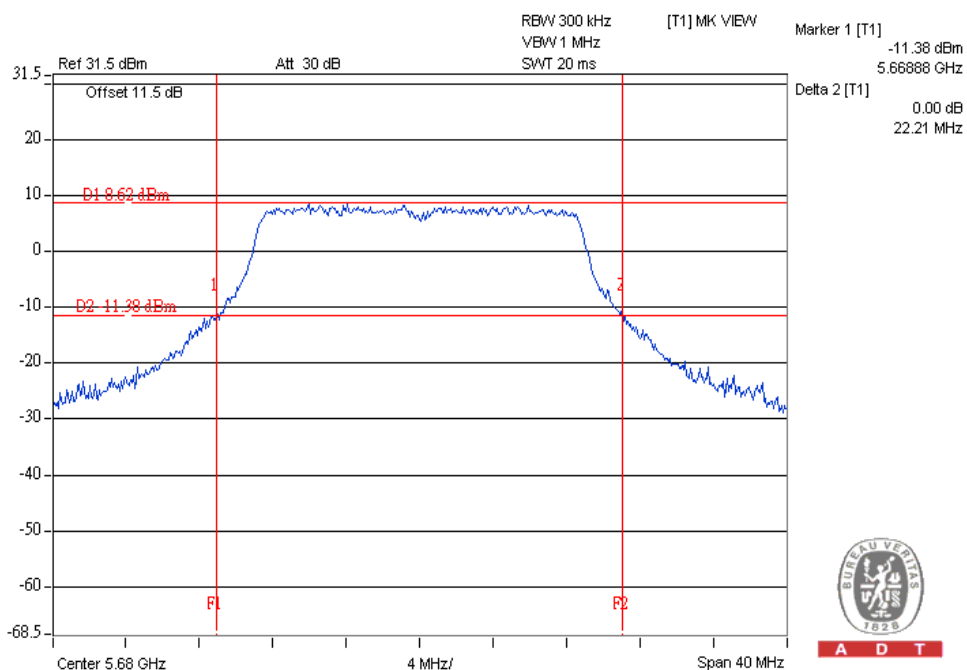

Right edge = 5568.85 + 22.28 = 5591.13 < 5600MHz

Frequency : 5680MHz

Left edge = 5668.93 > 5650 MHz

20 dB bandwidth

香港商立德國際商品試驗有限公司桃園分公司
Bureau Veritas Consumer Products Services (H.K.) Ltd., Taoyuan Branch

A D T

802.11an 20MHz

TX chain : 1

Frequency : 5580MHz

Right edge = 5568.69 + 22.38 = 5591.07 < 5600MHz

A D T

Frequency : 5680MHz

Left edge = 5668.88 > 5650 MHz

A D T

20 dB bandwidth

香港商立德國際商品試驗有限公司桃園分公司
Bureau Veritas Consumer Products Services (H.K.) Ltd., Taoyuan Branch

A D T

802.11an 40MHz

TX chain : 0

Frequency : 5550MHz

Right edge = 5528.86 + 41.91 = 5570.77 < 5600MHz