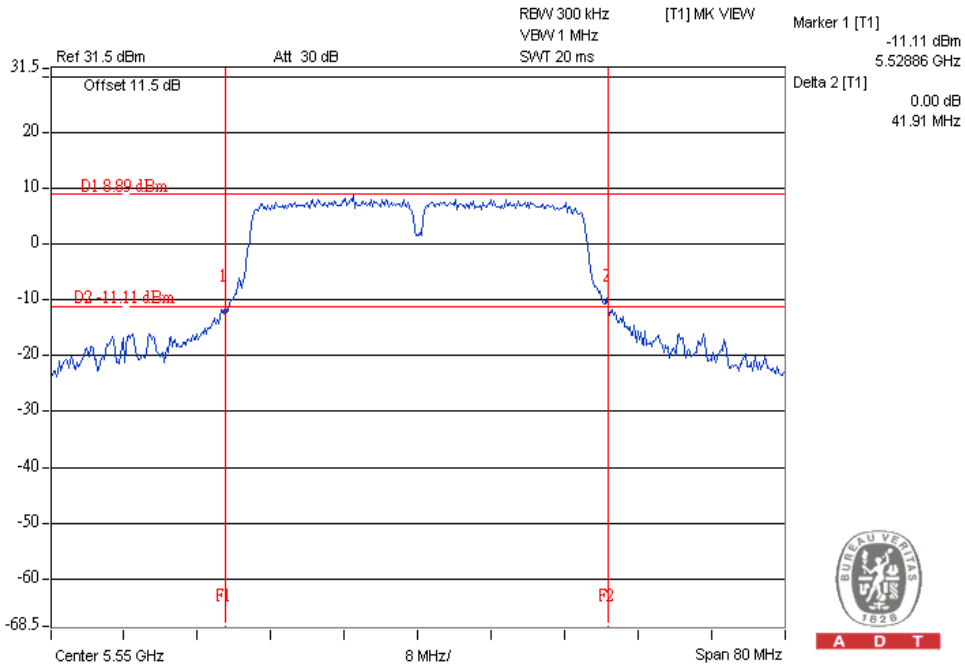

A D T

802.11an 20MHz

TX chain : 1

Frequency : 5580MHz

Right edge = 5568.69 + 22.38 = 5591.07 < 5600MHz

A D T

Frequency : 5680MHz

Left edge = 5668.88 > 5650 MHz

A D T

20 dB bandwidth

香港商立德國際商品試驗有限公司桃園分公司
Bureau Veritas Consumer Products Services (H.K.) Ltd., Taoyuan Branch

A D T

802.11an 40MHz

TX chain : 0

Frequency : 5550MHz

Right edge = 5528.86 + 41.91 = 5570.77 < 5600MHz

20 dB bandwidth

香港商立德國際商品試驗有限公司桃園分公司
Bureau Veritas Consumer Products Services (H.K.) Ltd., Taoyuan Branch

A D T

802.11an 40MHz

TX chain : 1

Frequency : 5550MHz

Right edge = 5528.99 + 42.45 = 5571.44 < 5600MHz