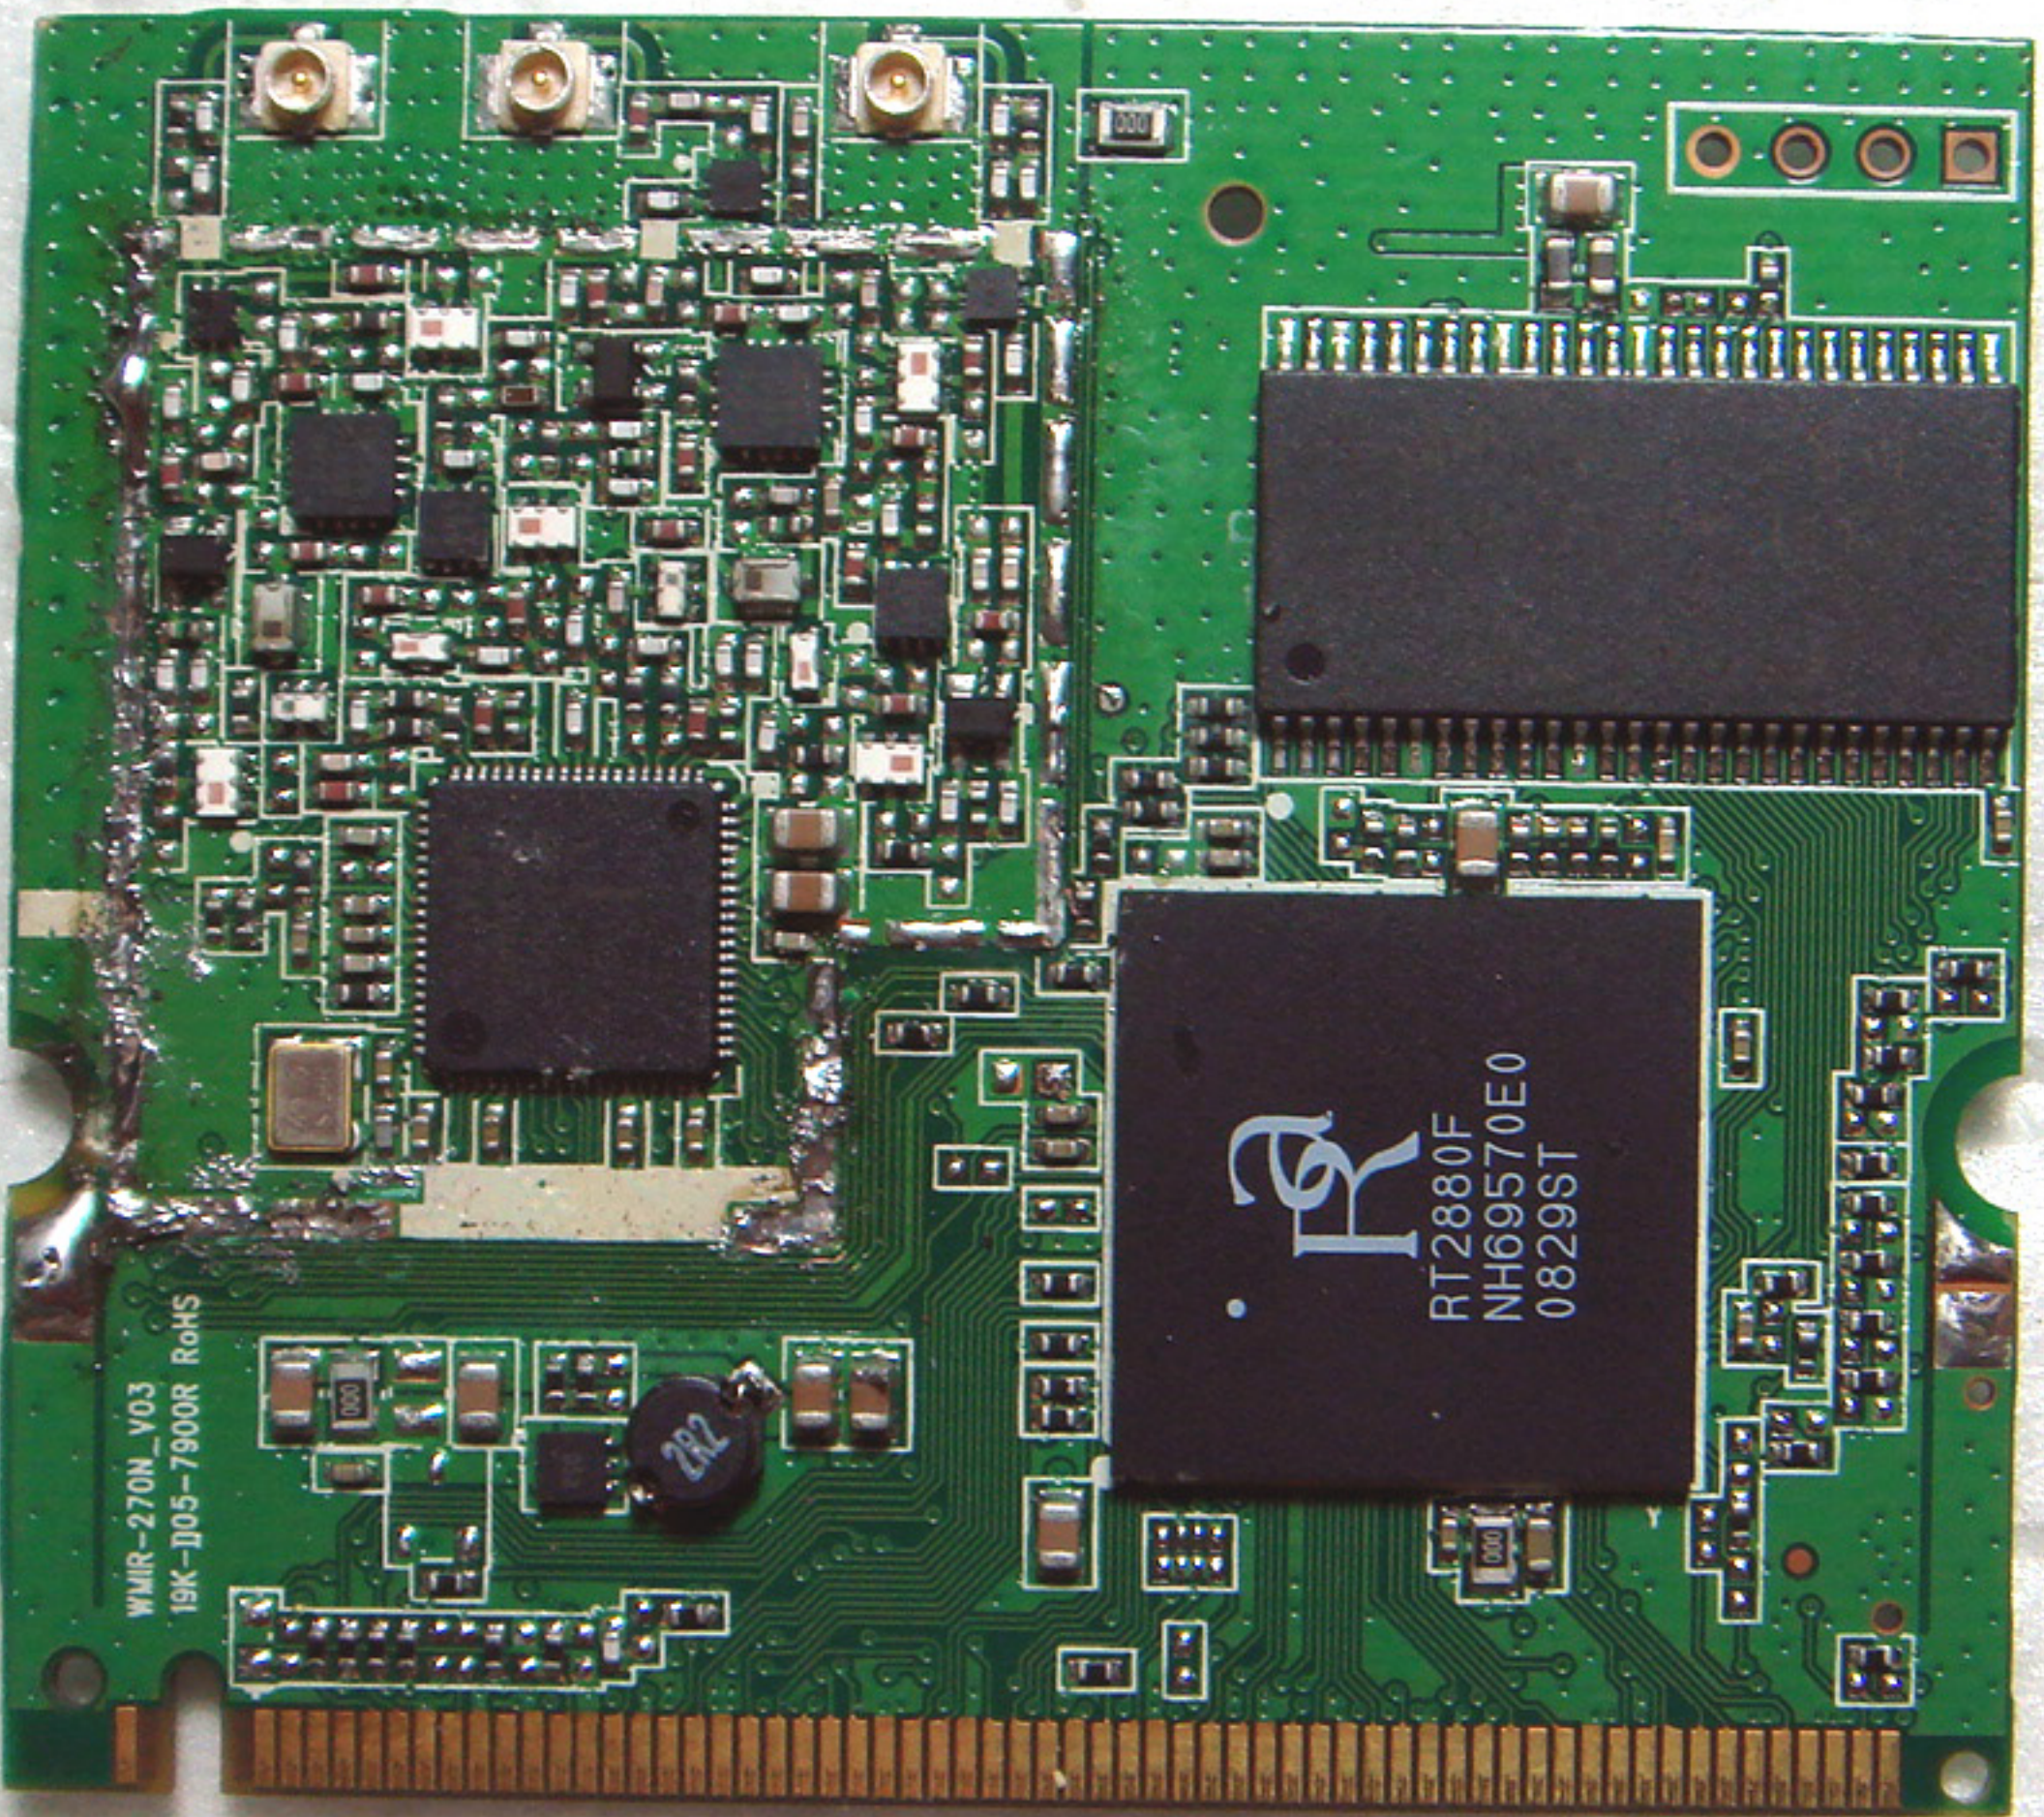

16

17

18

WMIR-270N_V03
19K-105-7900R RoHS

RT
RT2880F
NH69570E0
0829ST

2R2