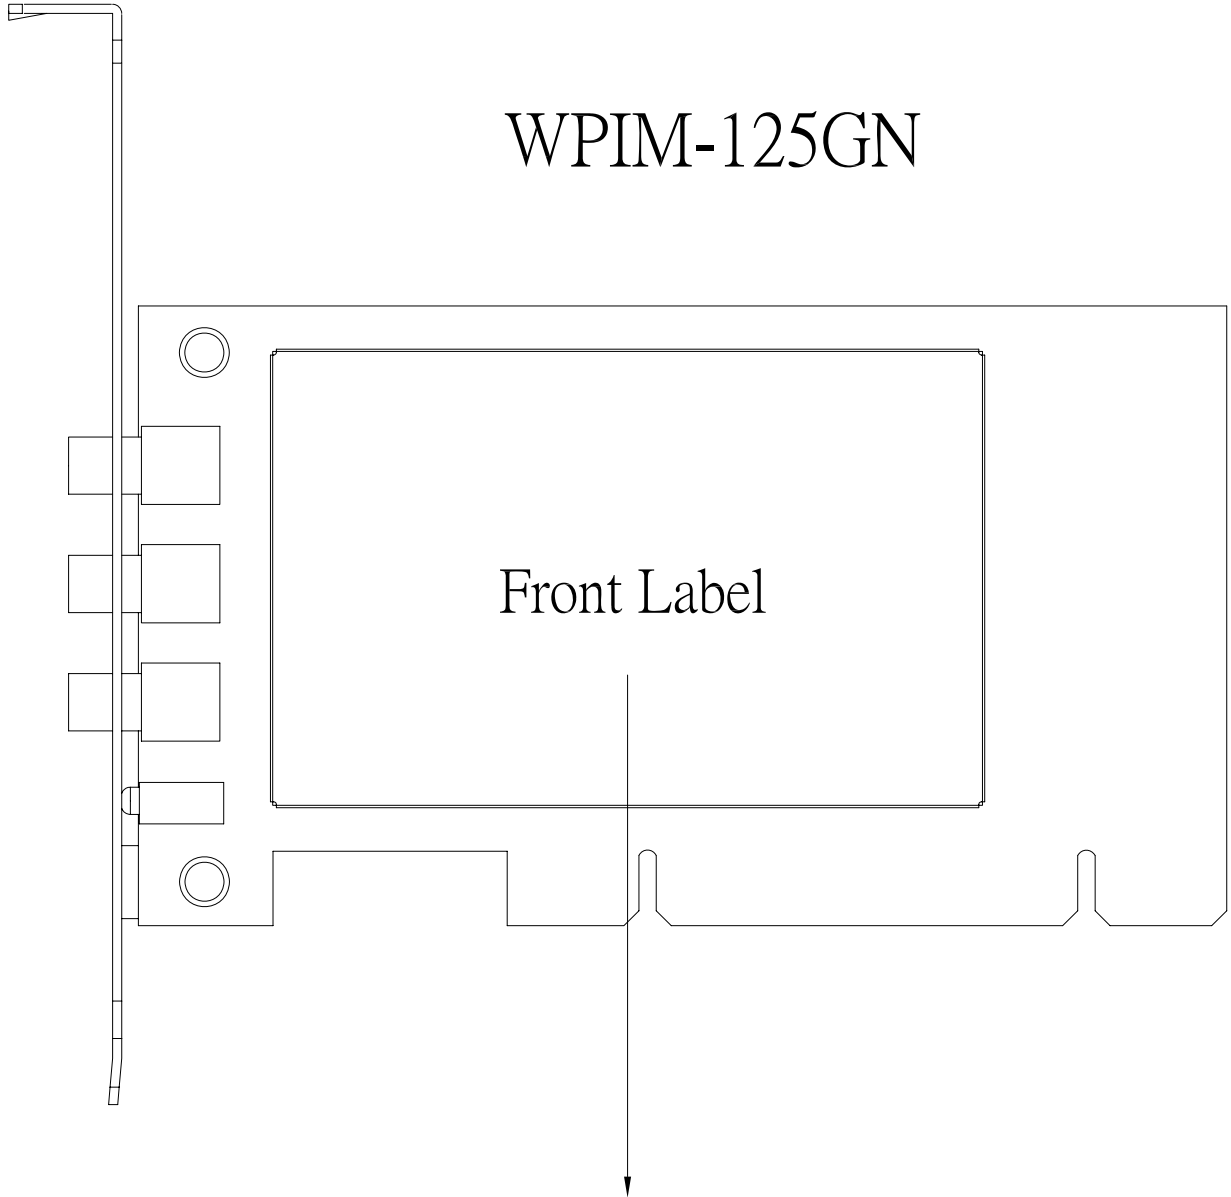

WPIM-125GN

Front Label