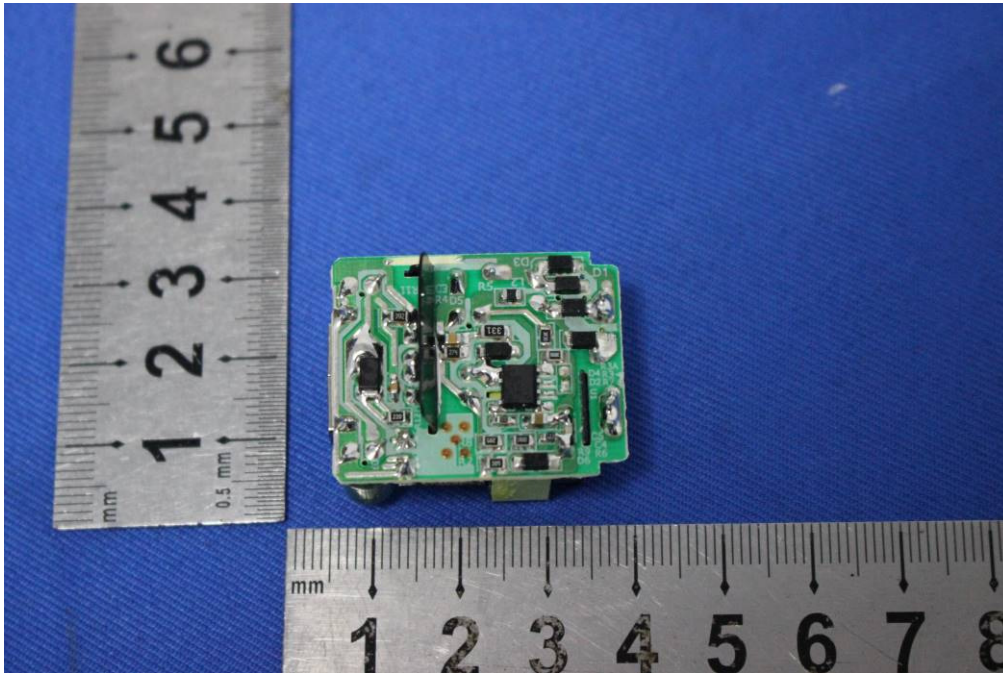

Internal Photos

for SZEM1908016994CR

FCC ID: PXUINECK3PRO

1 EUT Constructional Details

Antenna: