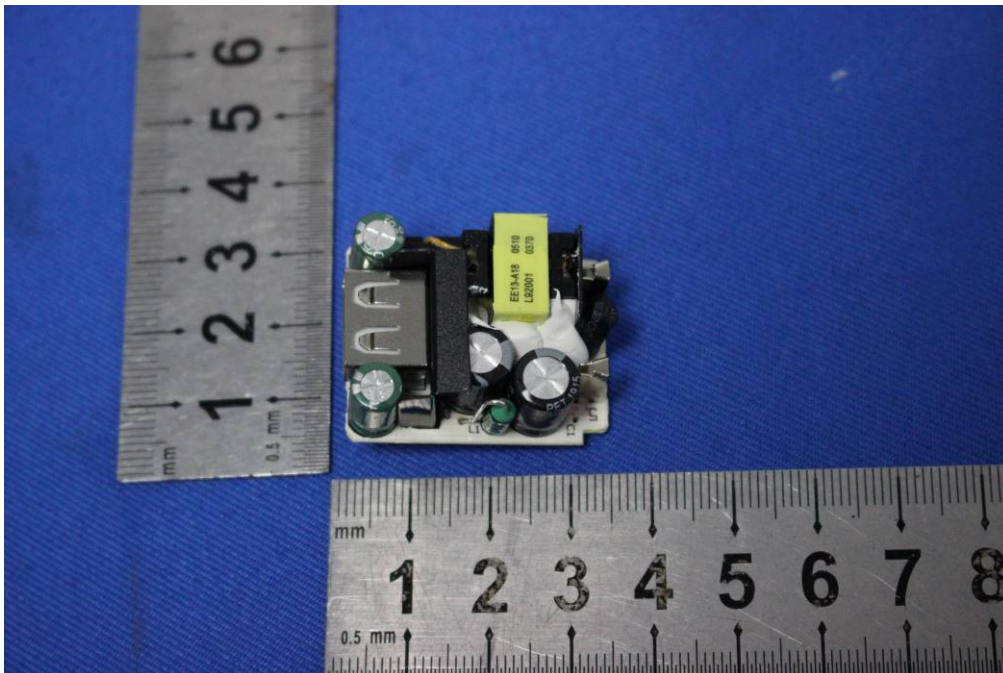

Internal Photos

for SZEM1908016994CR

FCC ID: PXUINECK3PRO

1 EUT Constructional Details

Antenna: