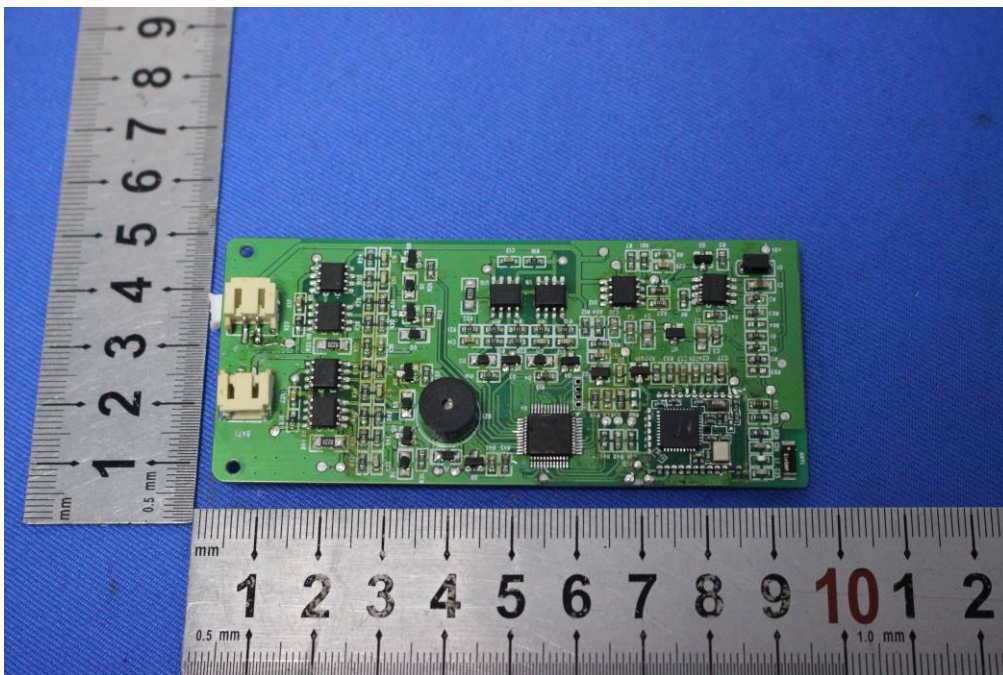

Internal Photos

for SZEM1908016994CR

FCC ID: PXUINECK3PRO

1 EUT Constructional Details

Antenna: