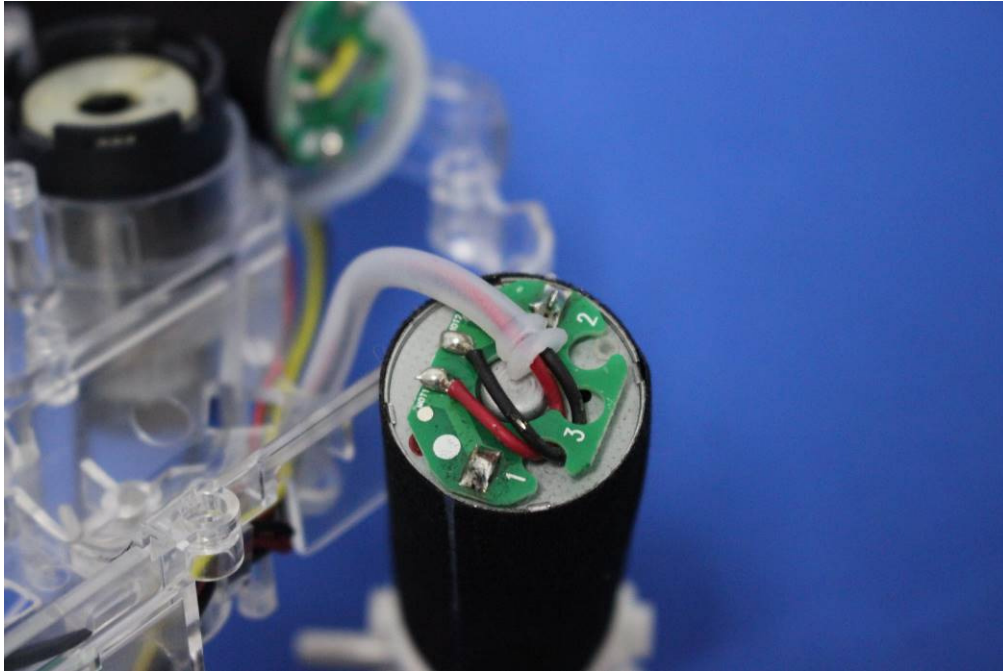

Internal Photos

for SZEM1908016994CR

FCC ID: PXUINECK3PRO

1 EUT Constructional Details

Antenna: