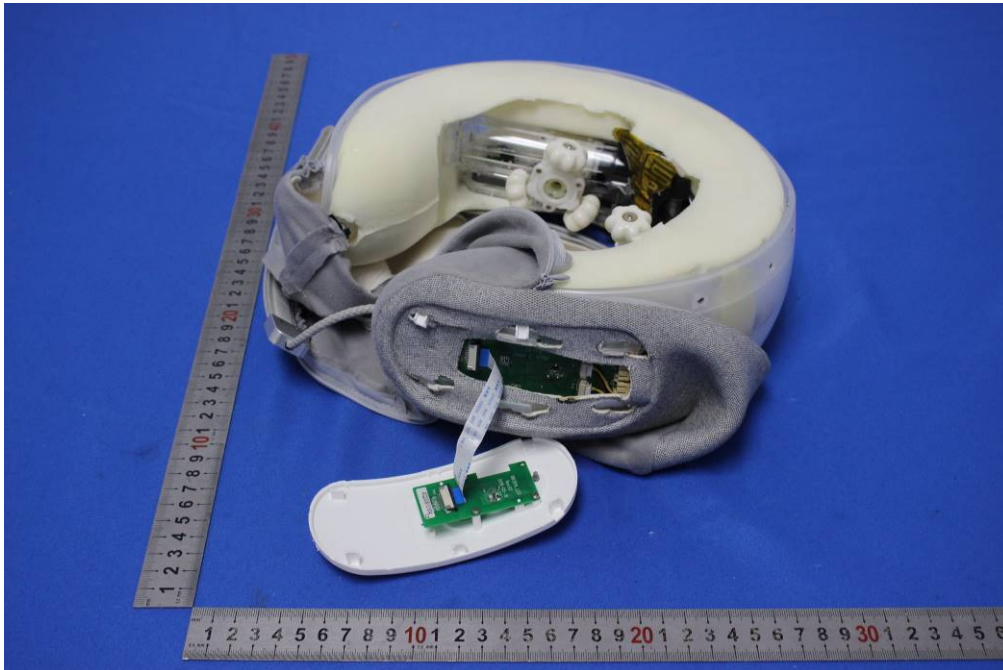

Internal Photos

for SZEM1908016994CR

FCC ID: PXUINECK3PRO

1 EUT Constructional Details

Antenna: