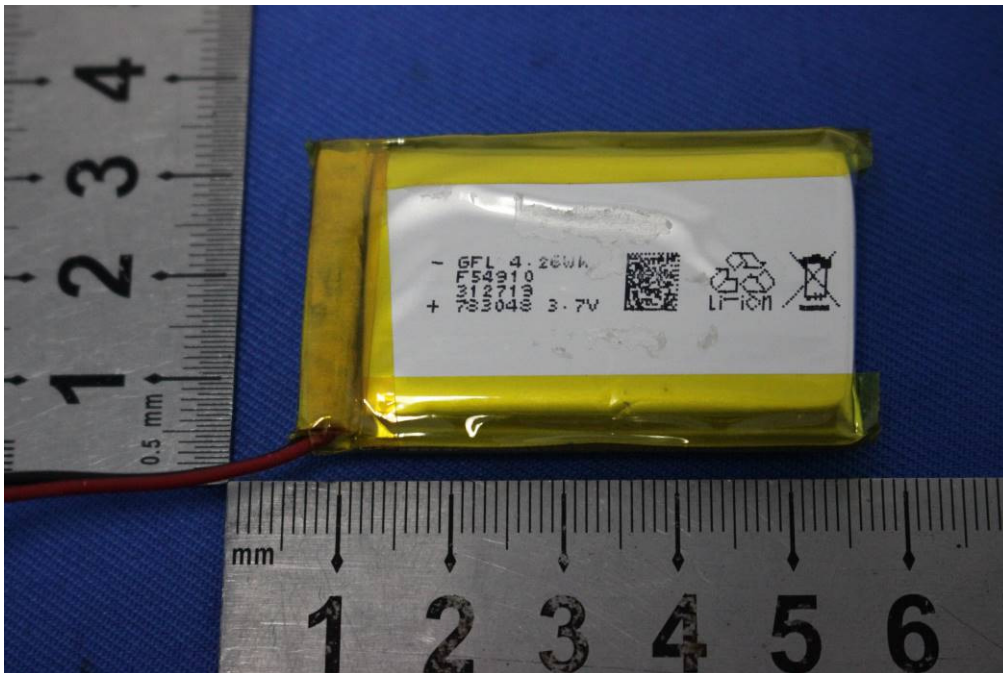

Internal Photos

for SZEM1908016994CR

FCC ID: PXUINECK3PRO

1 EUT Constructional Details

Antenna: