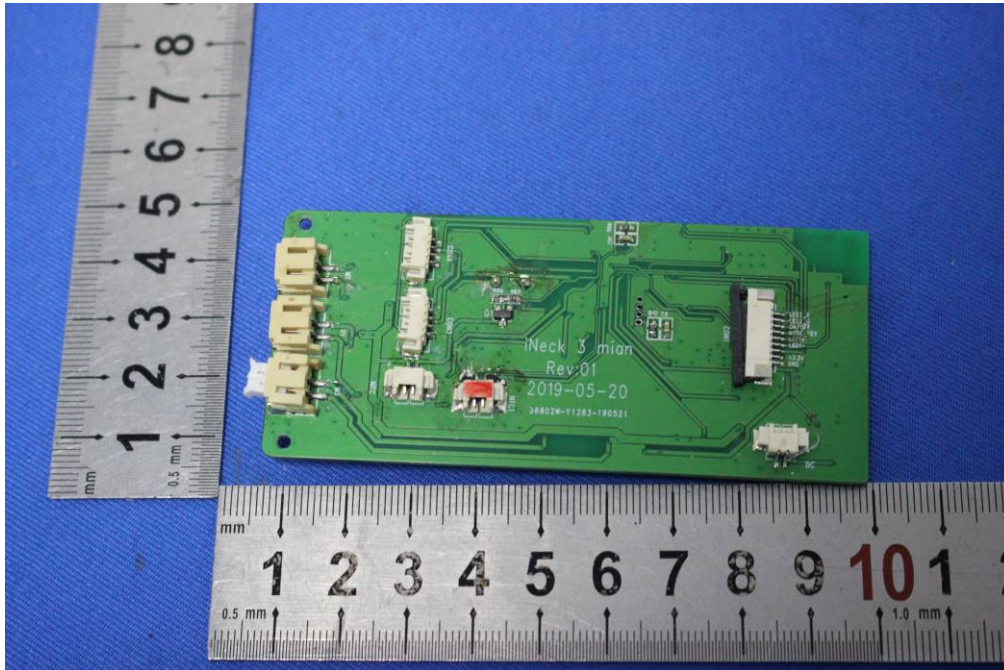

Internal Photos

for SZEM1908016994CR

FCC ID: PXUINECK3PRO

1 EUT Constructional Details

Antenna: