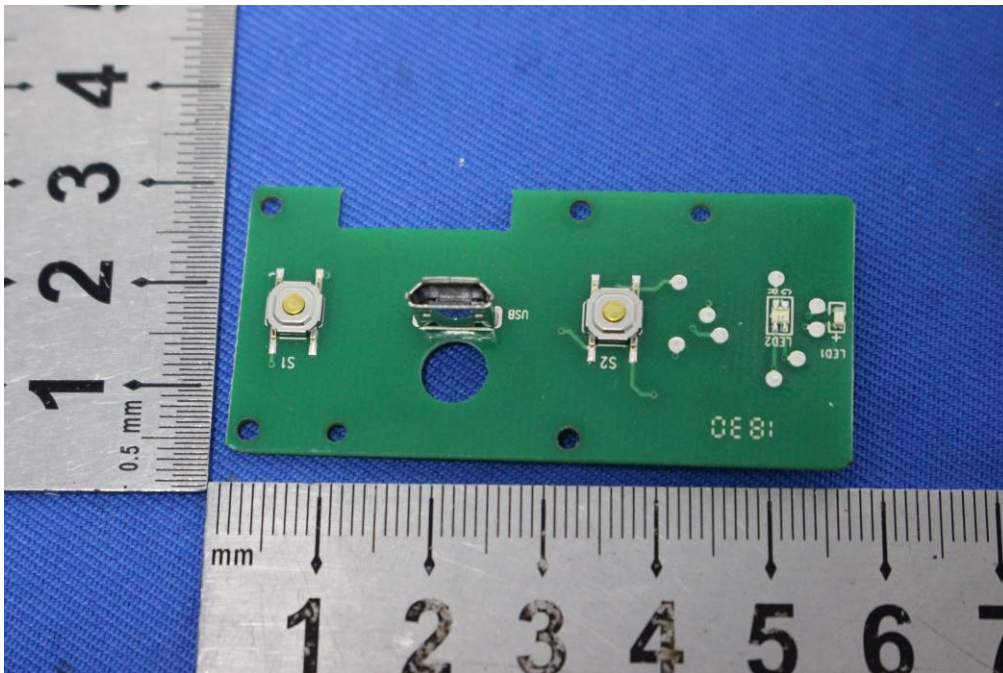

Internal Photos

for SZEM1908016994CR

FCC ID: PXUINECK3PRO

1 EUT Constructional Details

Antenna: