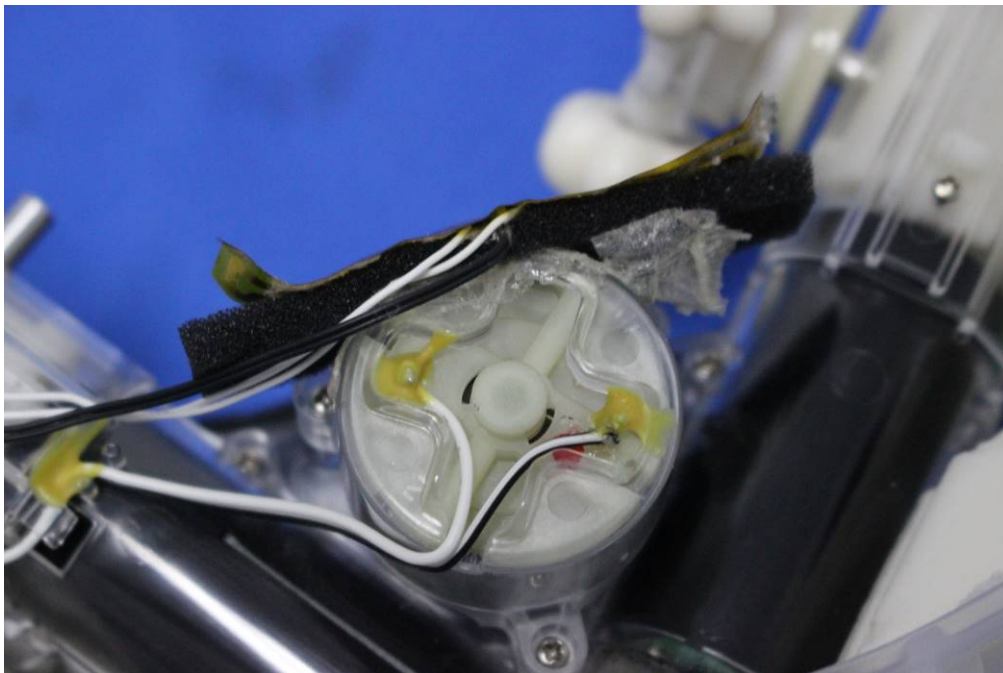

Internal Photos

for SZEM1908016994CR

FCC ID: PXUINECK3PRO

1 EUT Constructional Details

Antenna: