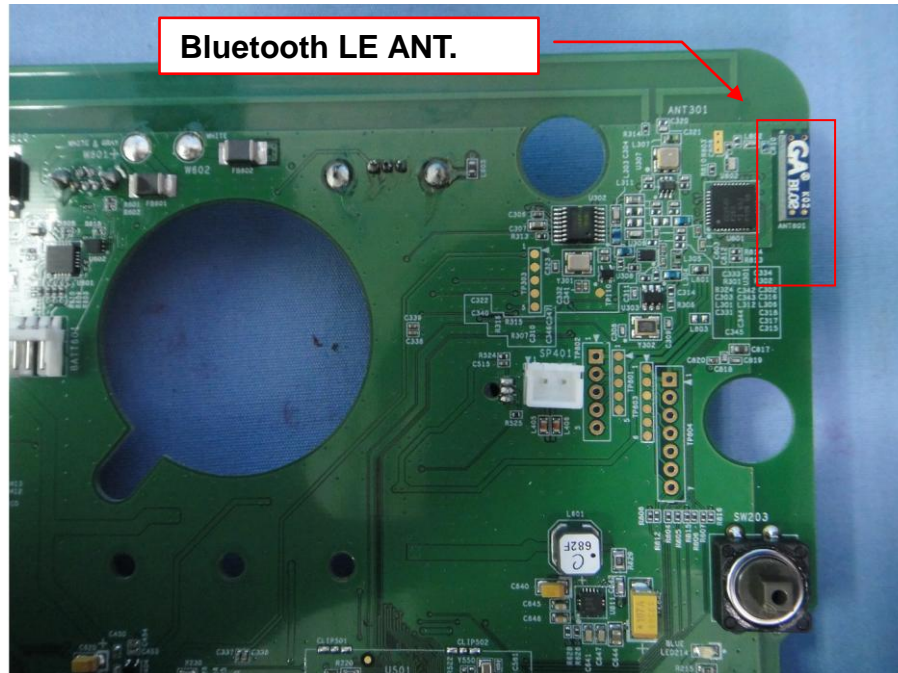

# **Internal Photos**

**Model Number: CBS4-01**

**FCC ID: PXTCBS4-01**

**IC: 10876A-CBS401**

EUT Photo 1 )

EUT Photo 2 )

EUT Photo 3 )

EUT Photo 4 )

EUT Photo 5 )

EUT Photo 6 )

EUT Photo 7 )

EUT Photo 8 )

EUT Photo 9 )

EUT Photo 10 )

EUT Photo 11 )

433.92MHz ANT.

EUT Photo 12 )

EUT Photo 13 )

EUT Photo 14 )

EUT Photo 15 )

EUT Photo 16 )

EUT Photo 17 )

EUT Photo 18 )

EUT Photo 19 )