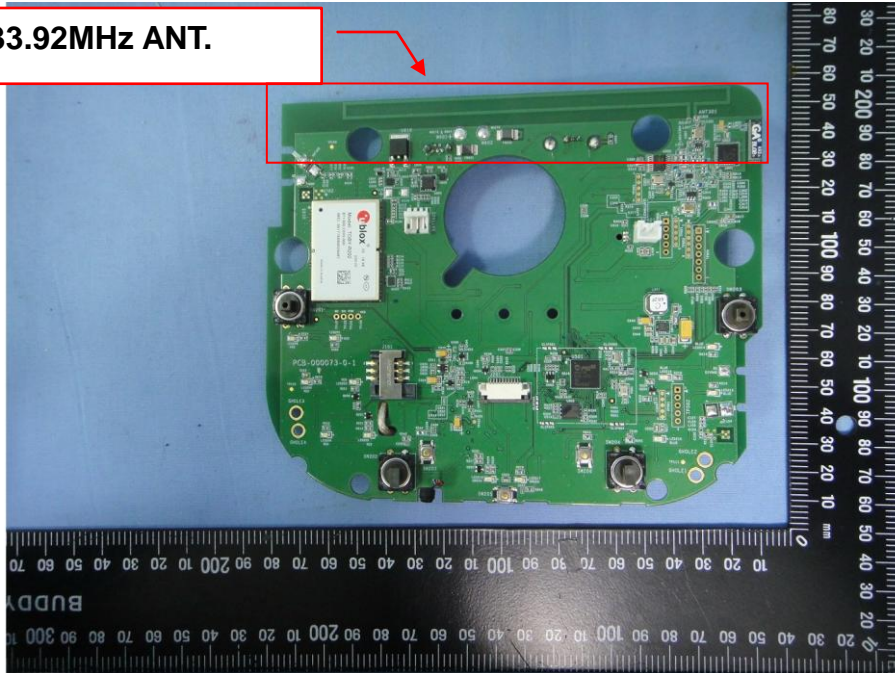

# **Internal Photos**

**Model Number: CBS4-01**

**FCC ID: PXTCBS4-01**

**IC: 10876A-CBS401**

EUT Photo 1 )

EUT Photo 2 )

EUT Photo 3 )

EUT Photo 4 )

EUT Photo 5 )

EUT Photo 6 )

EUT Photo 7 )

EUT Photo 8 )

EUT Photo 9 )

EUT Photo 10 )

EUT Photo 11 )

433.92MHz ANT.

EUT Photo 12 )

EUT Photo 13 )

EUT Photo 14 )

EUT Photo 15 )

EUT Photo 16 )

EUT Photo 17 )

EUT Photo 18 )

EUT Photo 19 )