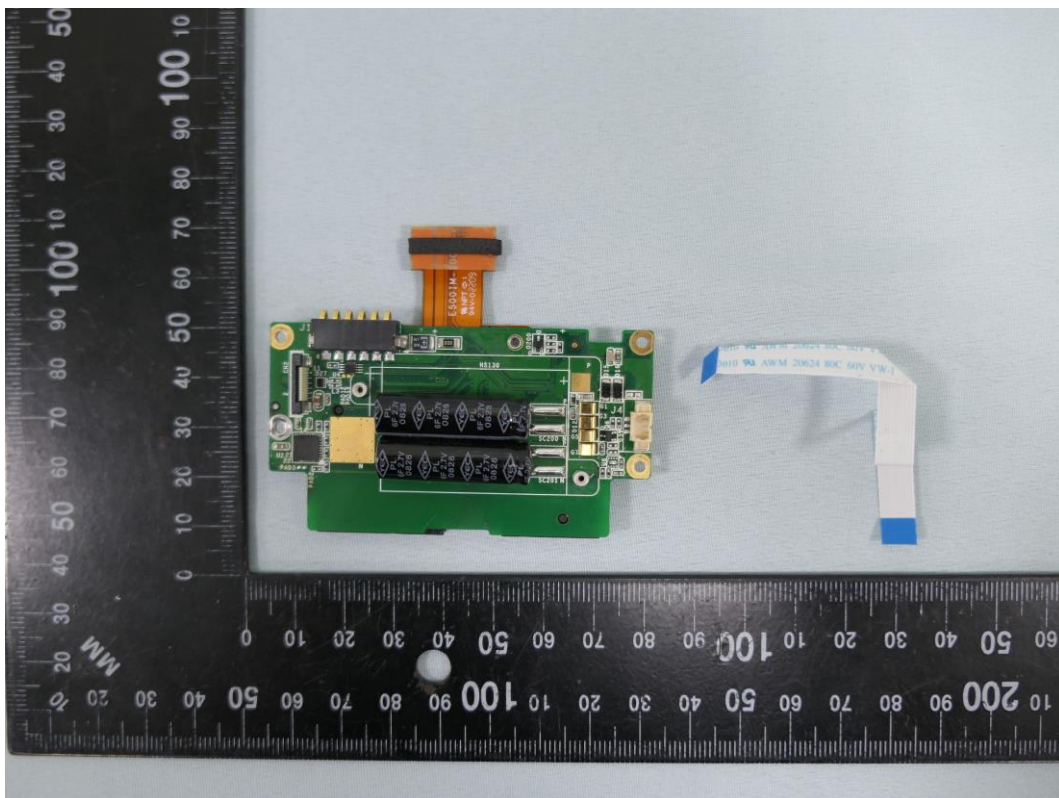

Product: Rugged PDA

Brand Name: Winmate

Model Number: E500RM9

### Internal Photograph

( 1 ) EUT Photo

( 2 ) EUT Photo

( 3 ) EUT Photo

( 4 ) EUT Photo

( 5 ) EUT Photo

( 6 ) EUT Photo

( 7 ) EUT Photo

( 8 ) EUT Photo

( 9 ) EUT Photo

( 10 ) EUT Photo

( 11 ) EUT Photo

( 12 ) EUT Photo

( 13 ) EUT Photo

( 14 ) EUT Photo

( 15 ) EUT Photo