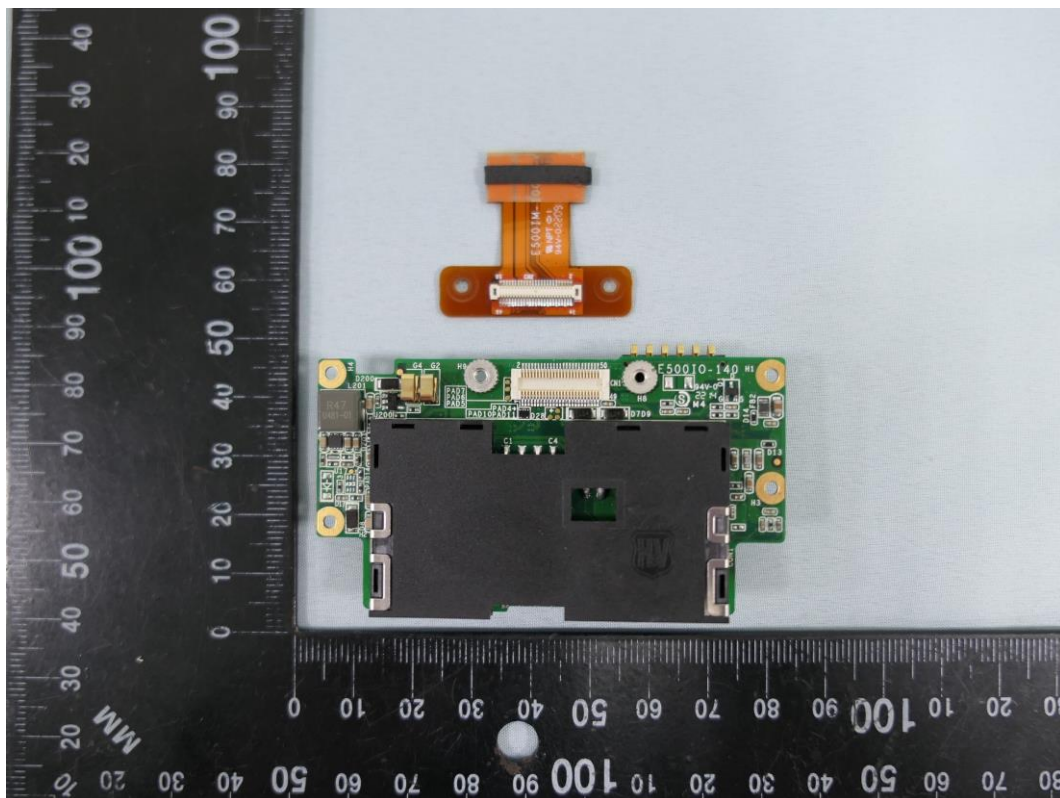

Product: Rugged PDA

Brand Name: Winmate

Model Number: E500RM9

### Internal Photograph

( 1 ) EUT Photo

( 2 ) EUT Photo

( 3 ) EUT Photo

( 4 ) EUT Photo

( 5 ) EUT Photo

( 6 ) EUT Photo

( 7 ) EUT Photo

( 8 ) EUT Photo

( 9 ) EUT Photo

( 10 ) EUT Photo

( 11 ) EUT Photo

( 12 ) EUT Photo

( 13 ) EUT Photo

( 14 ) EUT Photo

( 15 ) EUT Photo