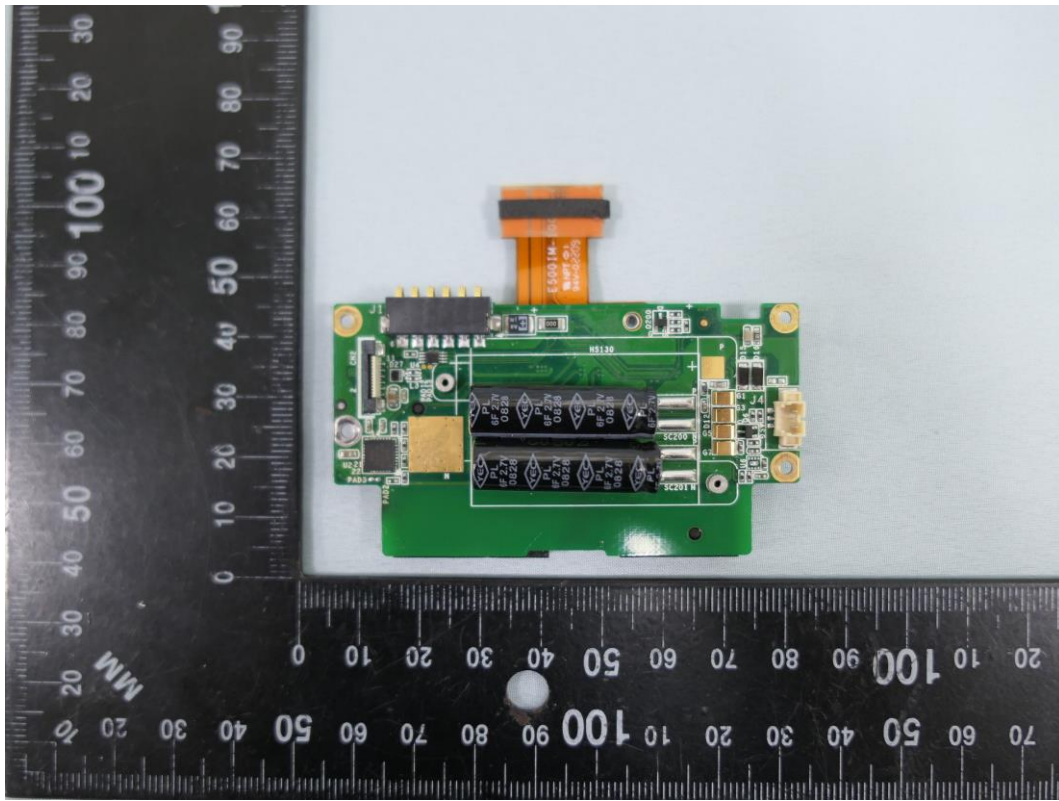

Product: Rugged PDA

Brand Name: Winmate

Model Number: E500RM9

### Internal Photograph

( 1 ) EUT Photo

( 2 ) EUT Photo

( 3 ) EUT Photo

( 4 ) EUT Photo

( 5 ) EUT Photo

( 6 ) EUT Photo

( 7 ) EUT Photo

( 8 ) EUT Photo

( 9 ) EUT Photo

( 10 ) EUT Photo

( 11 ) EUT Photo

( 12 ) EUT Photo

( 13 ) EUT Photo

( 14 ) EUT Photo

( 15 ) EUT Photo