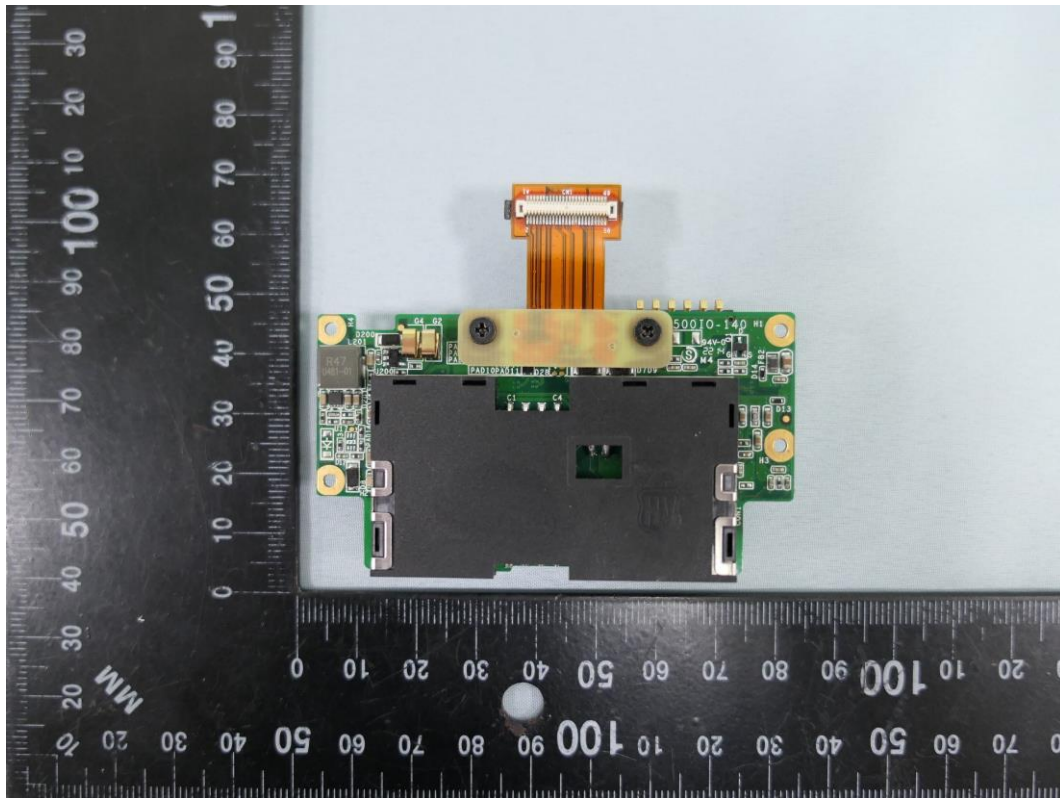

Product: Rugged PDA

Brand Name: Winmate

Model Number: E500RM9

### Internal Photograph

( 1 ) EUT Photo

( 2 ) EUT Photo

( 3 ) EUT Photo

( 4 ) EUT Photo

( 5 ) EUT Photo

( 6 ) EUT Photo

( 7 ) EUT Photo

( 8 ) EUT Photo

( 9 ) EUT Photo

( 10 ) EUT Photo

( 11 ) EUT Photo

( 12 ) EUT Photo

( 13 ) EUT Photo

( 14 ) EUT Photo

( 15 ) EUT Photo