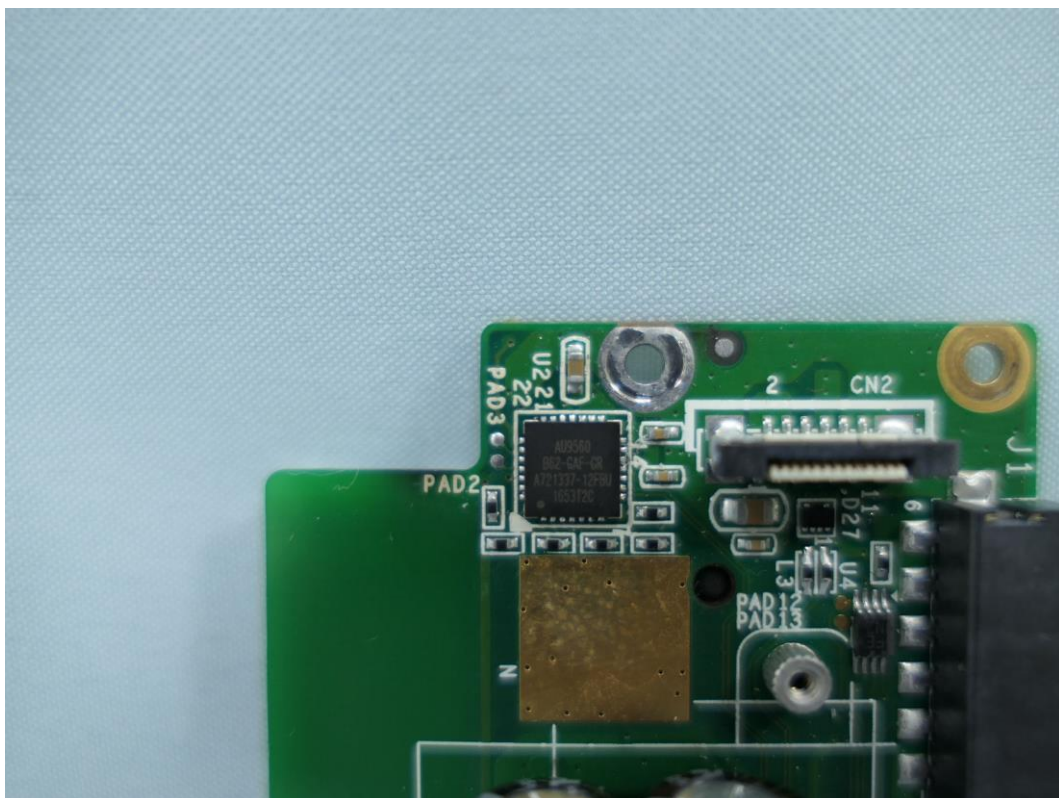

Product: Rugged PDA

Brand Name: Winmate

Model Number: E500RM9

### Internal Photograph

( 1 ) EUT Photo

( 2 ) EUT Photo

( 3 ) EUT Photo

( 4 ) EUT Photo

( 5 ) EUT Photo

( 6 ) EUT Photo

( 7 ) EUT Photo

( 8 ) EUT Photo

( 9 ) EUT Photo

( 10 ) EUT Photo

( 11 ) EUT Photo

( 12 ) EUT Photo

( 13 ) EUT Photo

( 14 ) EUT Photo

( 15 ) EUT Photo