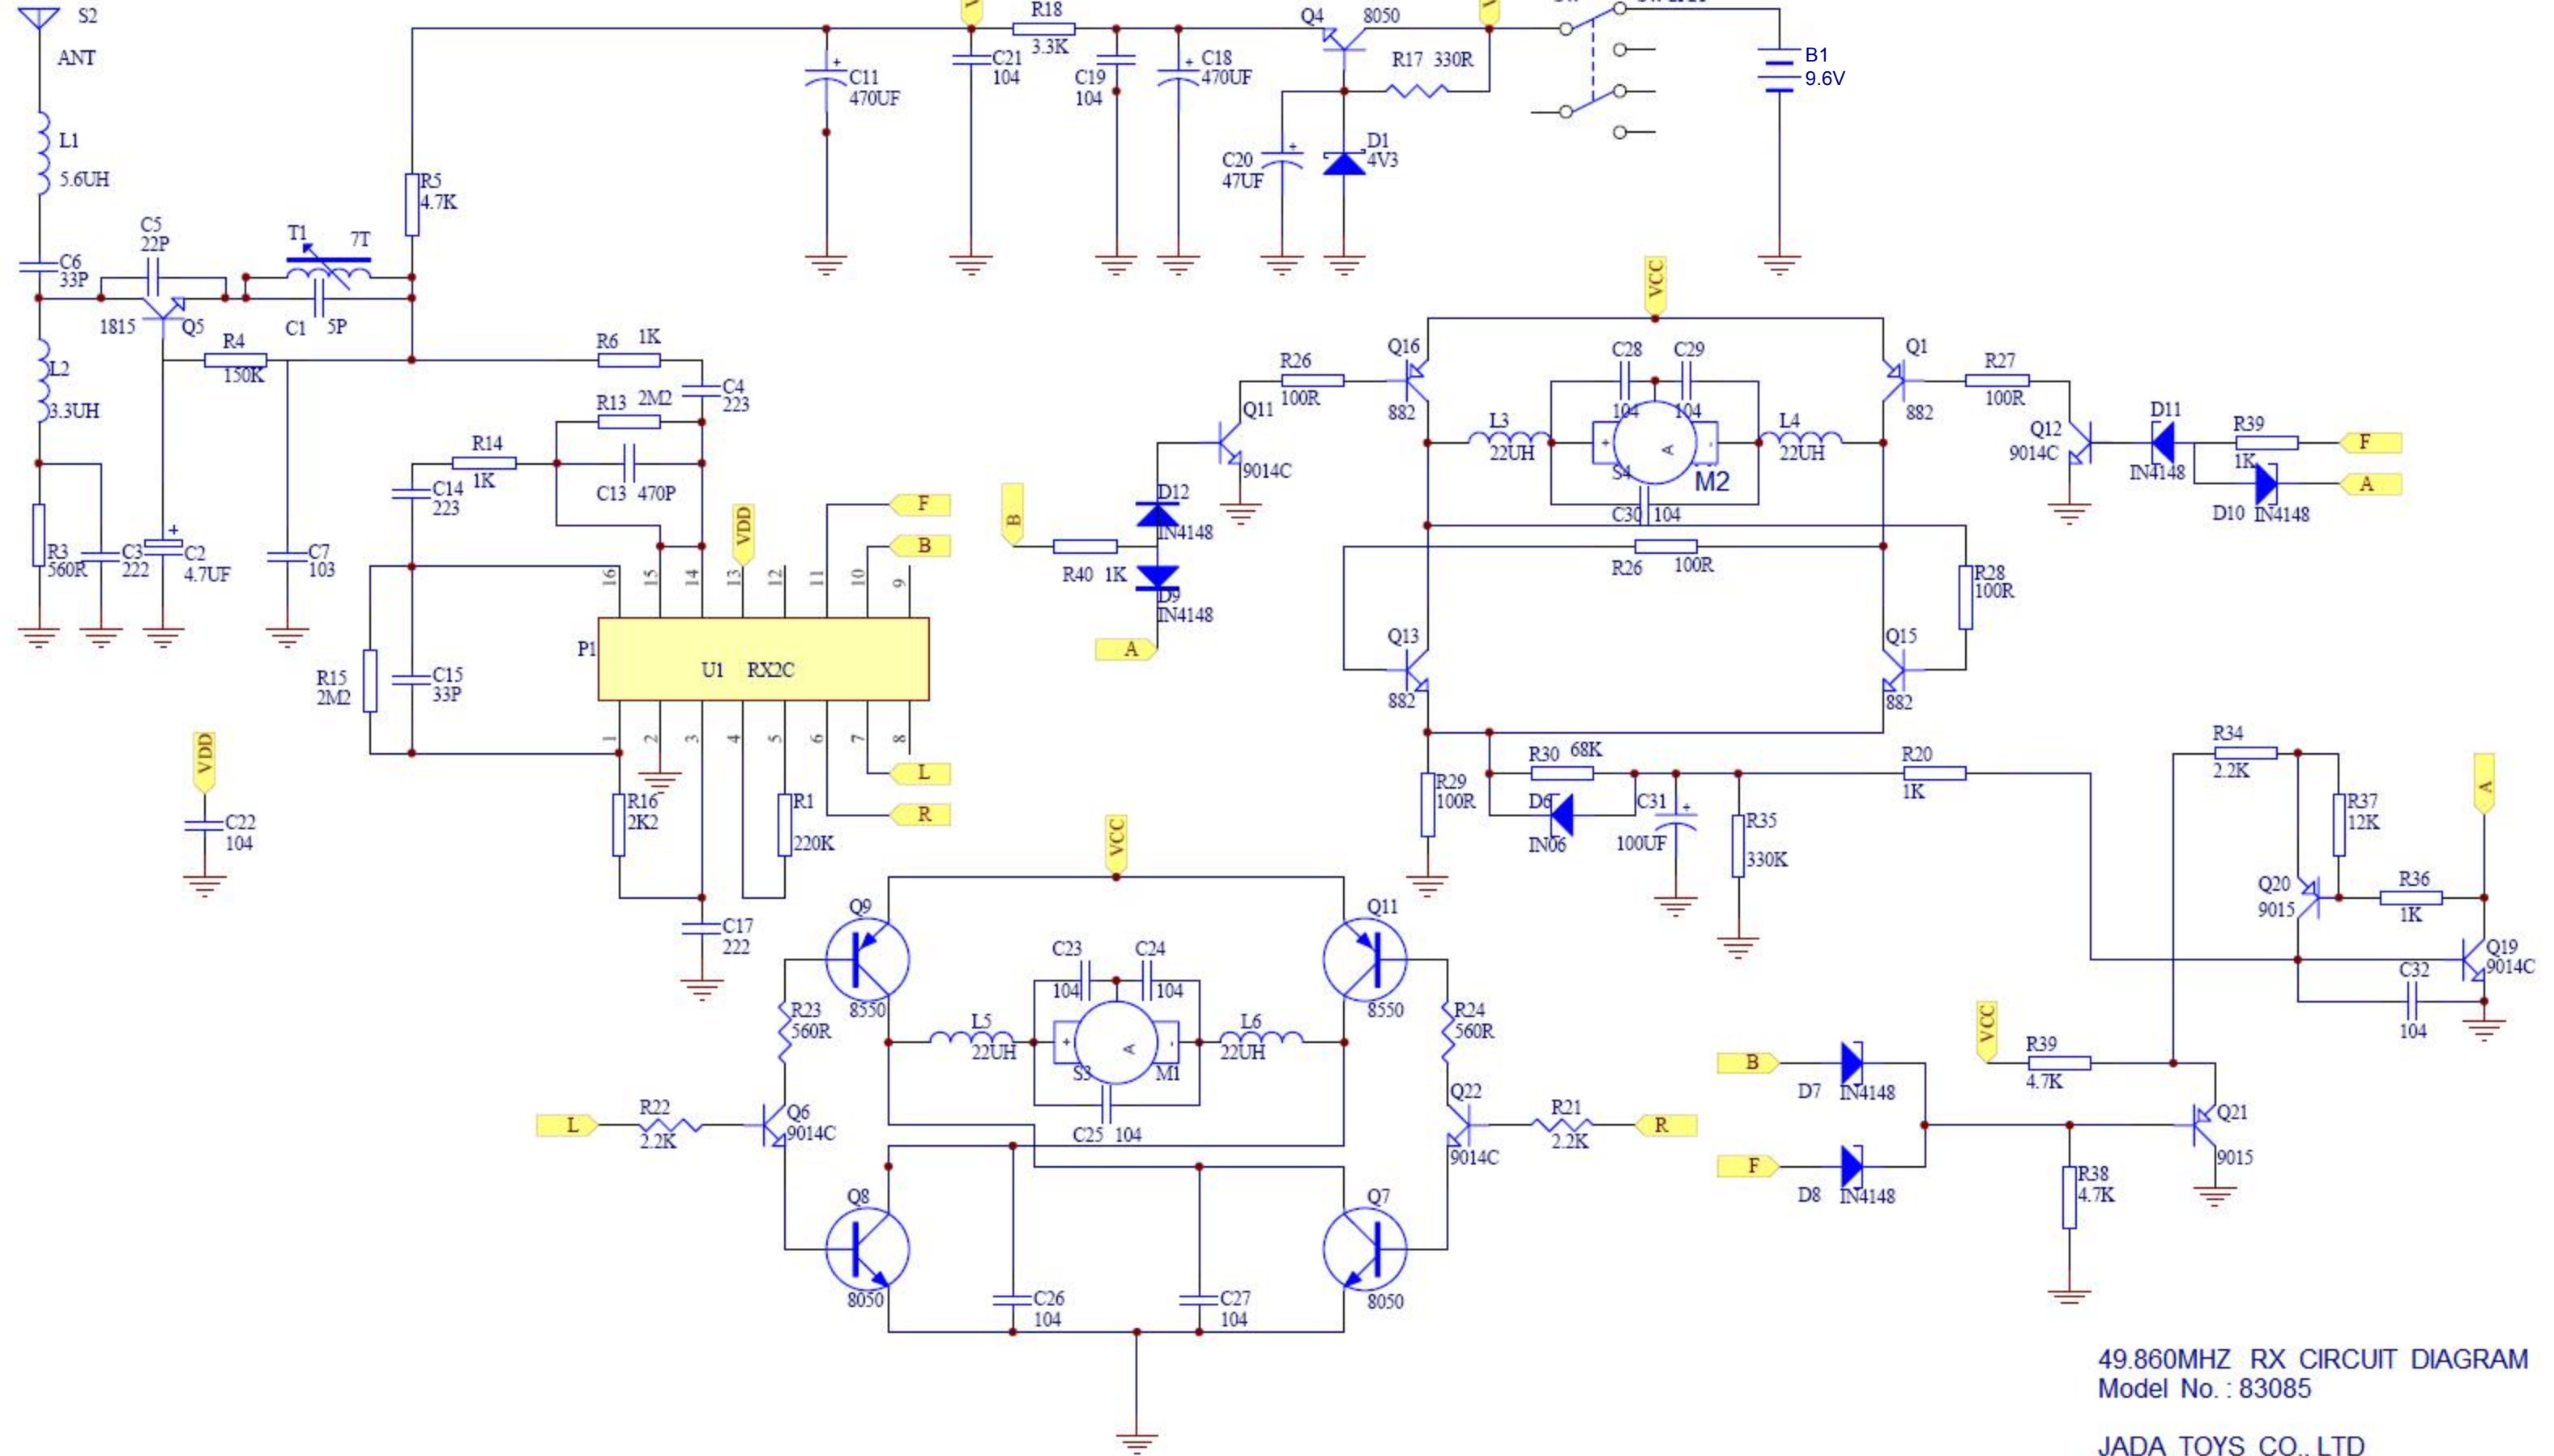

49.860 MHZ

49.860MHZ RX CIRCUIT DIAGRAM  
Model No. : 83085

JADA TOYS CO., LTD