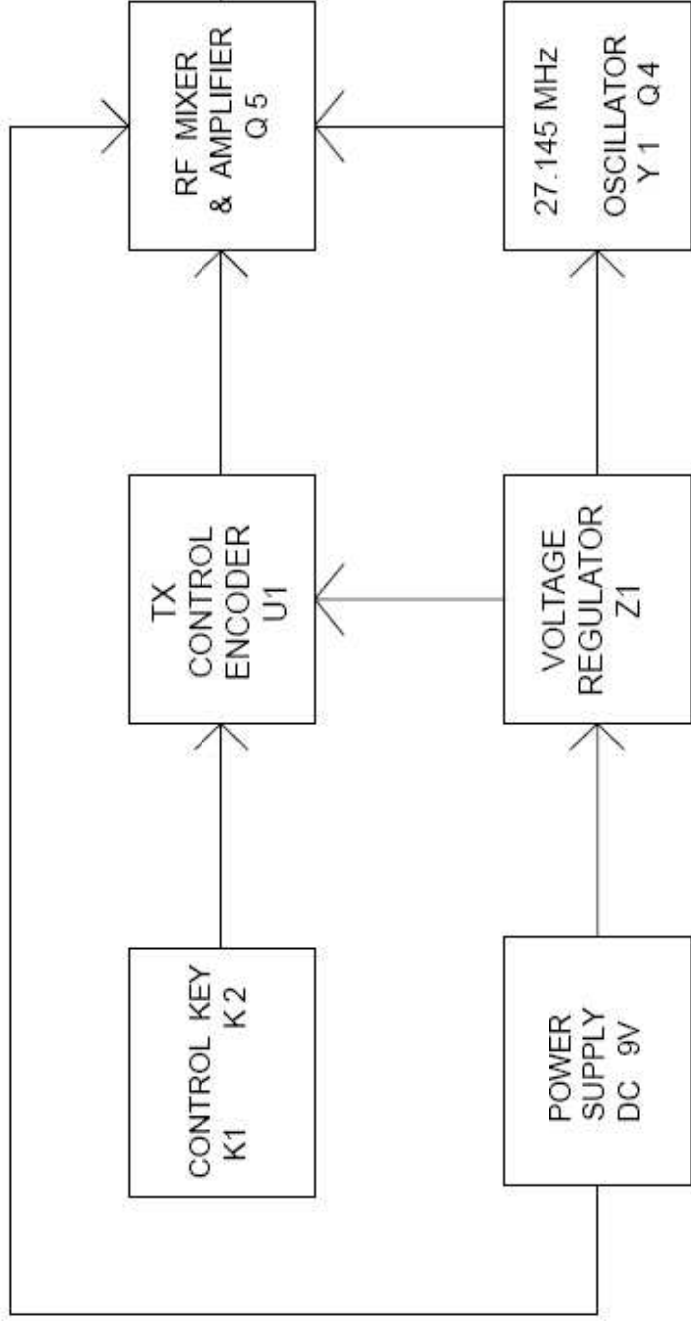

27.145 MHz

ANT

DRAWING NO: 83011-TX
MODEL NO.: 83014-TX
83022-TX