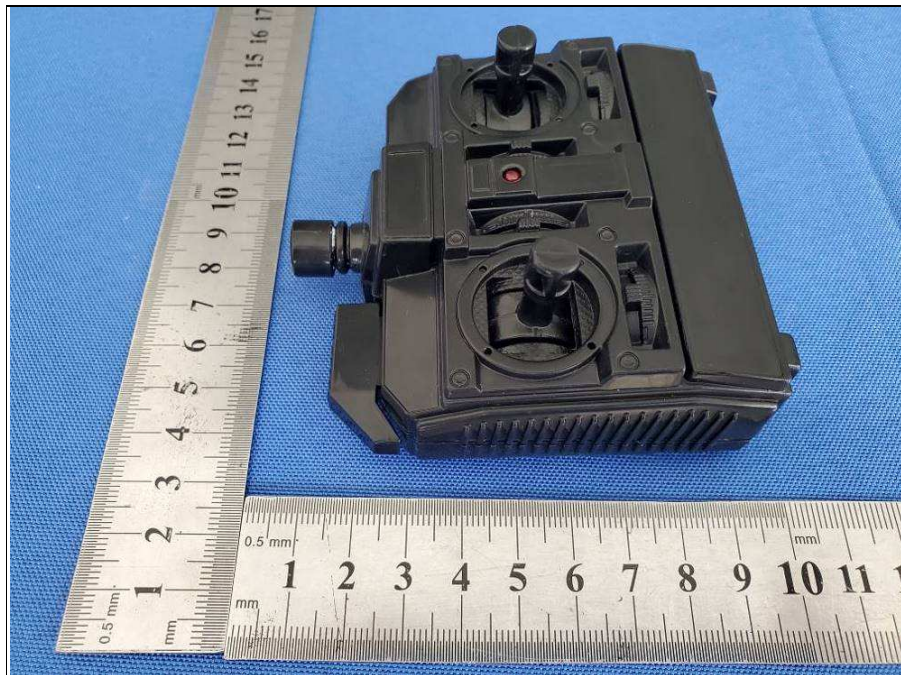

**BUREAU  
VERITAS**

Reference No.:2305WDG0127

## PHOTOGRAPHS OF THE EUT

**BUREAU**  
**VERITAS**

Reference No.:2305WDG0127