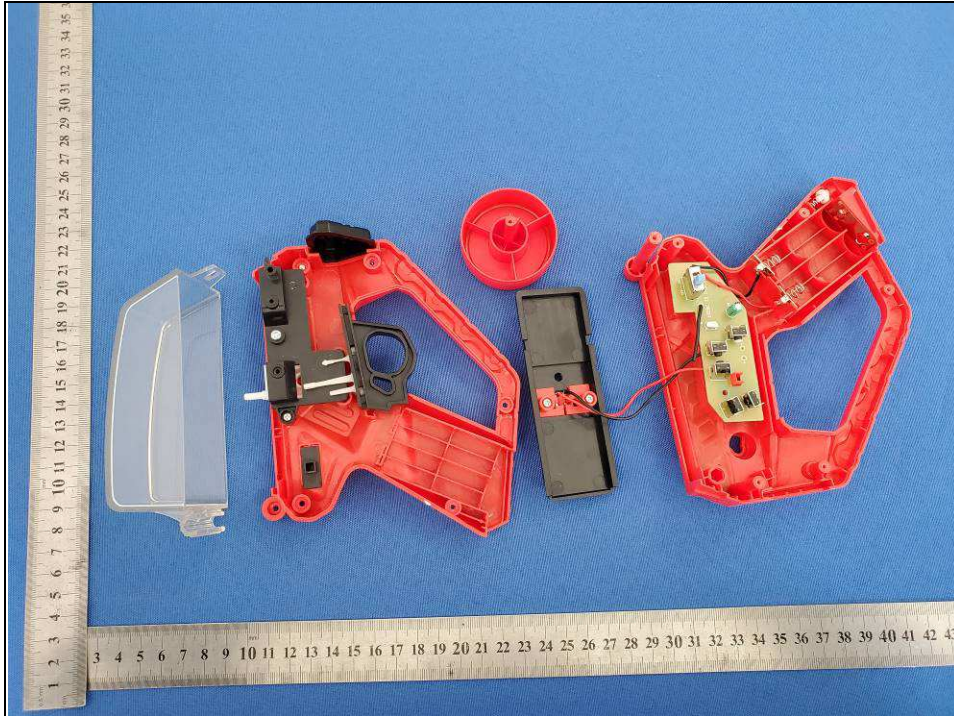

**BUREAU
VERITAS**

Reference No.: 2202WDG0072

PHOTOGRAPHS OF THE EUT

**BUREAU
VERITAS**

Reference No.: 2202WDG0072