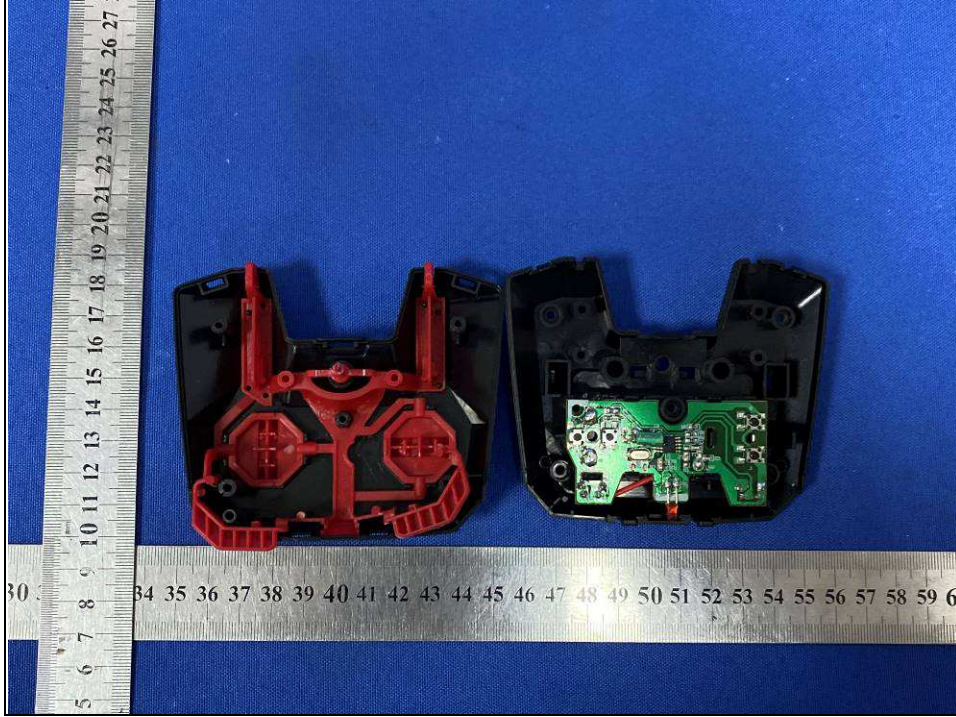

**BUREAU
VERITAS**

Reference No.: 2112WDG3056

PHOTOGRAPHS OF THE EUT

**BUREAU
VERITAS**

Reference No.: 2112WDG3056