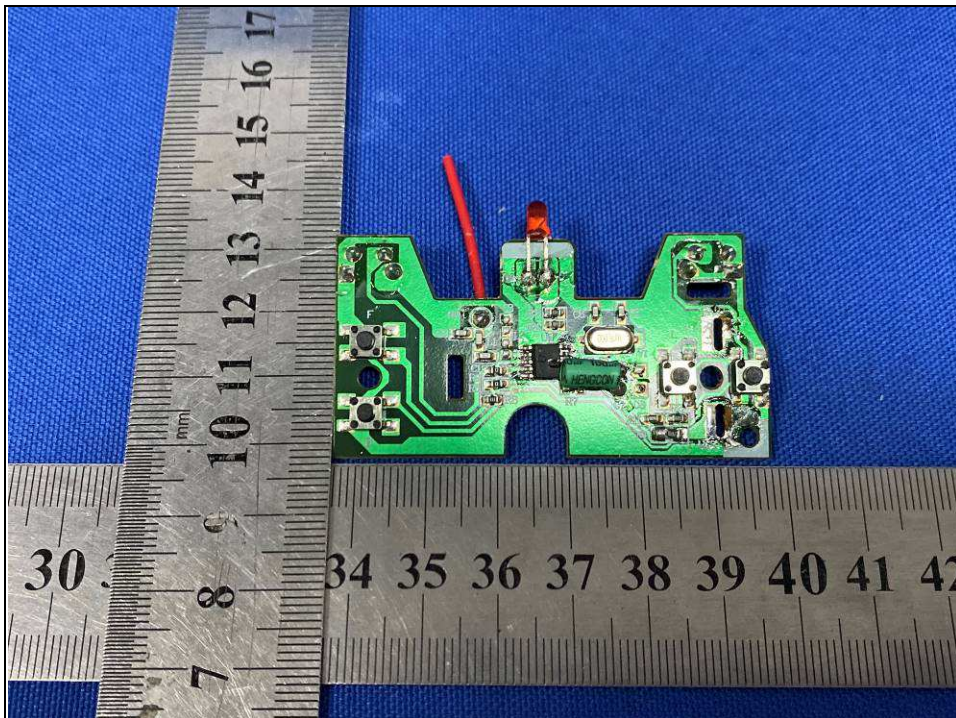

**BUREAU
VERITAS**

Reference No.: 2112WDG3056

PHOTOGRAPHS OF THE EUT

**BUREAU
VERITAS**

Reference No.: 2112WDG3056