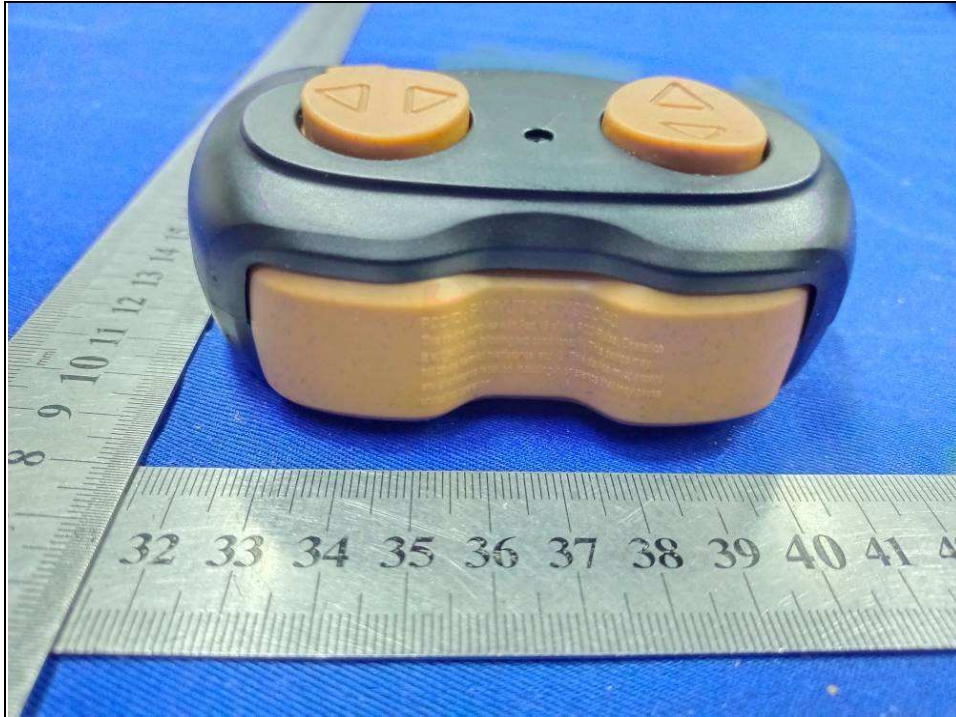

**BUREAU  
VERITAS**

Reference No.: 2108WDG0139

## PHOTOGRAPHS OF THE EUT

**BUREAU  
VERITAS**

Reference No.: 2108WDG0139

**BUREAU  
VERITAS**

Reference No.: 2108WDG0139