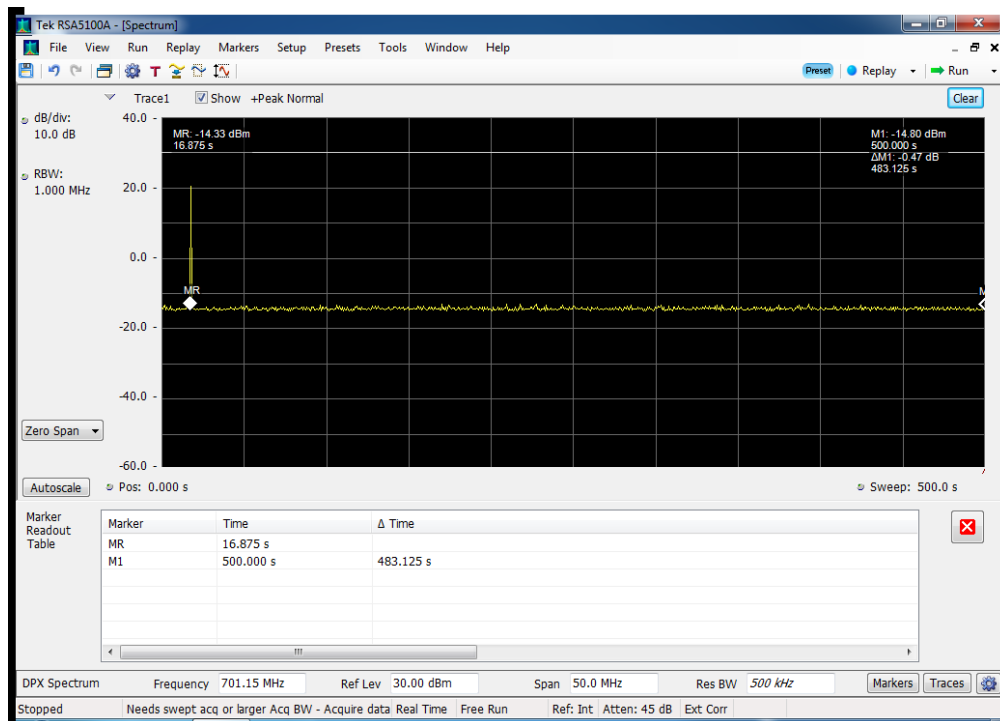

Annex I

Anti - Oscillation

of Restarts_B12 DL_728 - 746 MHz_p2040009_no restarts

of Restarts_B12 UL_698 - 716 MHz_p2040009_no restarts

of Restarts_B13 DL_746- 757 MHz_p2040009_no restarts

of Restarts_B13 UL_776 - 787 MHz_p2040009_no restarts

of Restarts_B2 DL_1930 - 1995 MHz_p2040009_no restarts

of Restarts_B2 UL_1850 - 1915 MHz_p2040009_no restarts

of Restarts_B4 DL_2110 - 2155 MHz_p2040009_no restarts

of Restarts_B4 UL_1710 - 1755 MHz_p2040009_no restarts

of Restarts_B5 DL_869 - 894 MHz_p2040009_no restarts

of Restarts_B5 UL_824 - 849 MHz_p2040009_no restarts

Detection Time_B12 DL_728 - 746 MHz_p2040009

Detection Time_B12 UL_698 - 716 MHz_p2040009

Detection Time_B13 DL_746 - 757 MHz_p2040009