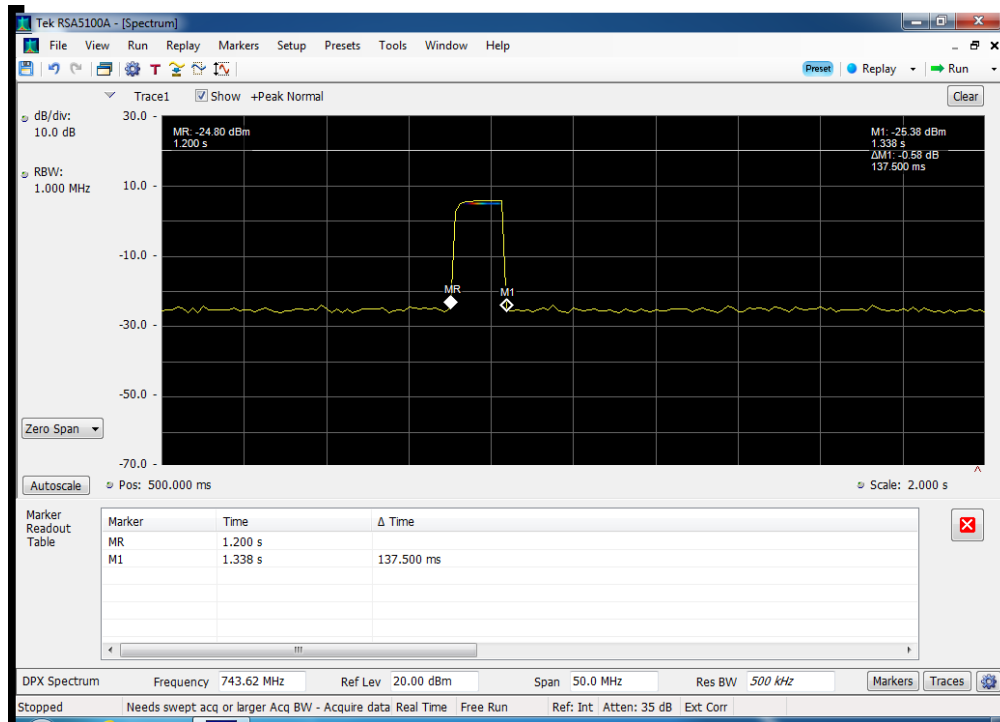

of Restarts_B2 DL_1930 - 1995 MHz_p2040009_no restarts

of Restarts_B2 UL_1850 - 1915 MHz_p2040009_no restarts

of Restarts_B4 DL_2110 - 2155 MHz_p2040009_no restarts

of Restarts_B4 UL_1710 - 1755 MHz_p2040009_no restarts

of Restarts_B5 DL_869 - 894 MHz_p2040009_no restarts

of Restarts_B5 UL_824 - 849 MHz_p2040009_no restarts

Detection Time_B12 DL_728 - 746 MHz_p2040009

Detection Time_B12 UL_698 - 716 MHz_p2040009

Detection Time_B13 DL_746 - 757 MHz_p2040009