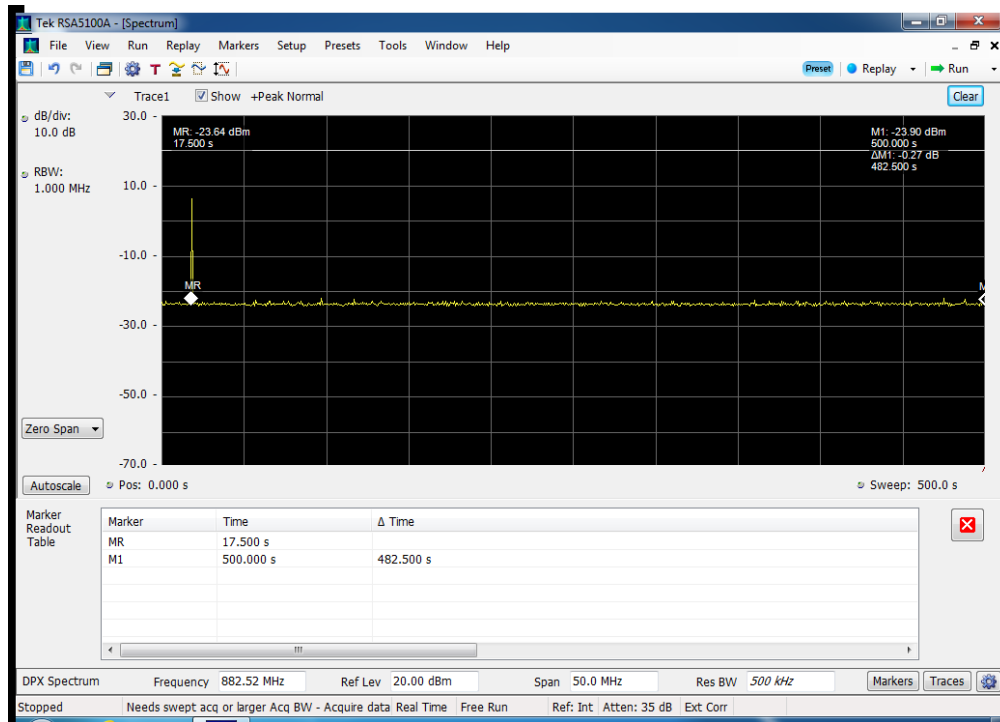

of Restarts_B2 DL_1930 - 1995 MHz_p2040009_no restarts

of Restarts_B2 UL_1850 - 1915 MHz_p2040009_no restarts

of Restarts_B4 DL_2110 - 2155 MHz_p2040009_no restarts

of Restarts_B4 UL_1710 - 1755 MHz_p2040009_no restarts

of Restarts_B5 DL_869 - 894 MHz_p2040009_no restarts

of Restarts_B5 UL_824 - 849 MHz_p2040009_no restarts

Detection Time_B12 DL_728 - 746 MHz_p2040009

Detection Time_B12 UL_698 - 716 MHz_p2040009

Detection Time_B13 DL_746 - 757 MHz_p2040009

Detection Time_B13 UL_776 - 787 MHz_p2040009

Detection Time_B2 DL_1930 - 1995 MHz_p2040009

Detection Time_B2 UL_1710 - 1755 MHz_p2040009

Detection Time_B4 DL_2110 - 2155 MHz_p2040009

Detection Time_B4 UL_1850 - 1915 MHz_p2040009