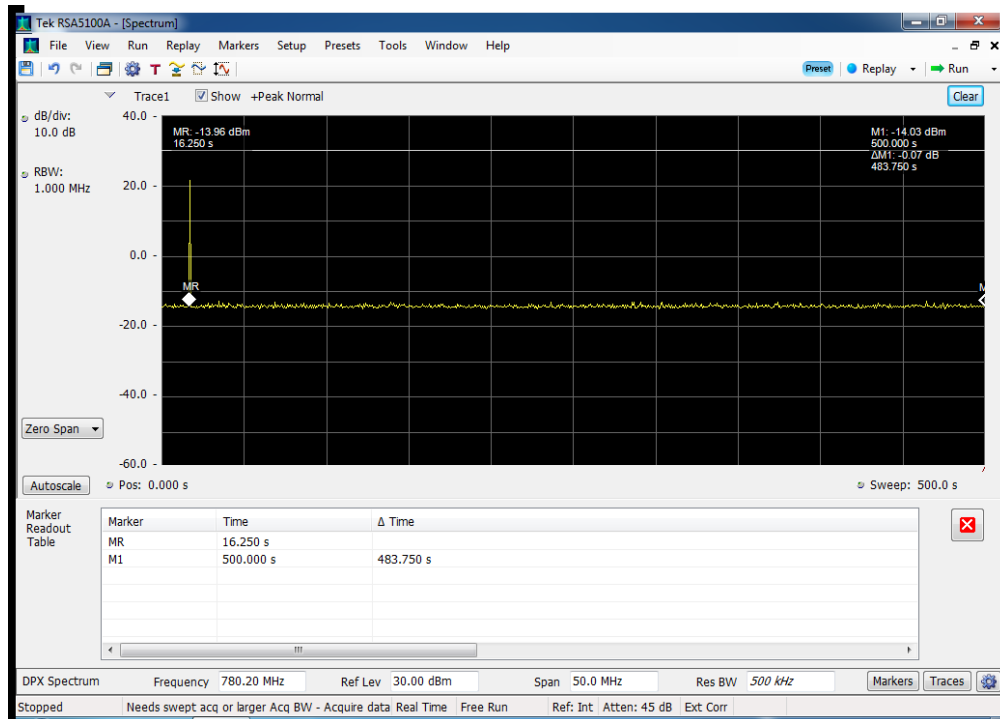

Annex I

Anti - Oscillation

of Restarts_B12 DL_728 - 746 MHz_p2040009_no restarts

of Restarts_B12 UL_698 - 716 MHz_p2040009_no restarts

of Restarts_B13 DL_746- 757 MHz_p2040009_no restarts

of Restarts_B13 UL_776 - 787 MHz_p2040009_no restarts

of Restarts_B2 DL_1930 - 1995 MHz_p2040009_no restarts

of Restarts_B2 UL_1850 - 1915 MHz_p2040009_no restarts

of Restarts_B4 DL_2110 - 2155 MHz_p2040009_no restarts

of Restarts_B4 UL_1710 - 1755 MHz_p2040009_no restarts

of Restarts_B5 DL_869 - 894 MHz_p2040009_no restarts

of Restarts_B5 UL_824 - 849 MHz_p2040009_no restarts

Detection Time_B12 DL_728 - 746 MHz_p2040009

Detection Time_B12 UL_698 - 716 MHz_p2040009

Detection Time_B13 DL_746 - 757 MHz_p2040009