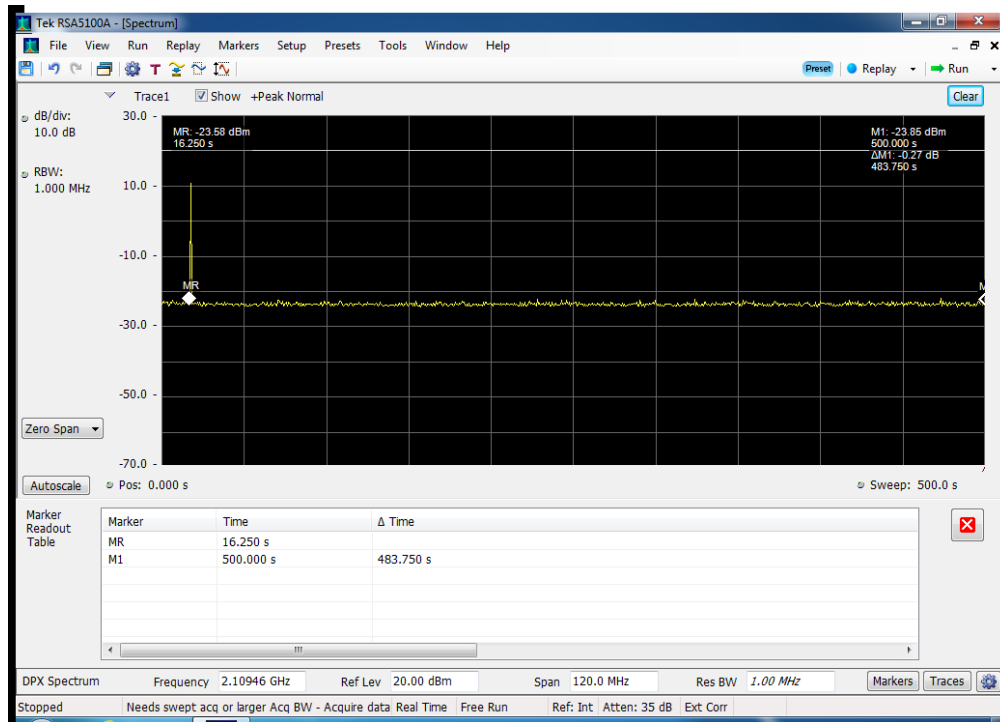

Annex I

Anti - Oscillation

of Restarts_B12 DL_728 - 746 MHz_p2040009_no restarts

of Restarts_B12 UL_698 - 716 MHz_p2040009_no restarts

of Restarts_B13 DL_746- 757 MHz_p2040009_no restarts

of Restarts_B13 UL_776 - 787 MHz_p2040009_no restarts

of Restarts_B2 DL_1930 - 1995 MHz_p2040009_no restarts

of Restarts_B2 UL_1850 - 1915 MHz_p2040009_no restarts

of Restarts_B4 DL_2110 - 2155 MHz_p2040009_no restarts

of Restarts_B4 UL_1710 - 1755 MHz_p2040009_no restarts

of Restarts_B5 DL_869 - 894 MHz_p2040009_no restarts

of Restarts_B5 UL_824 - 849 MHz_p2040009_no restarts

Detection Time_B12 DL_728 - 746 MHz_p2040009

Detection Time_B12 UL_698 - 716 MHz_p2040009

Detection Time_B13 DL_746 - 757 MHz_p2040009