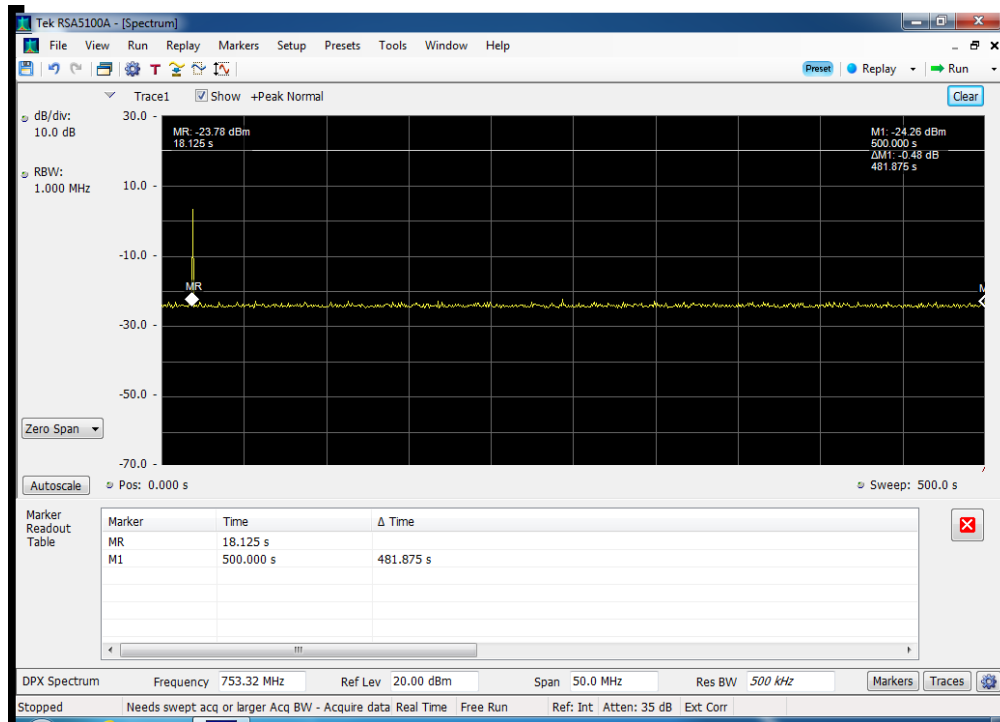

Annex I

Anti - Oscillation

of Restarts_B12 DL_728 - 746 MHz_p2040009_no restarts

of Restarts_B12 UL_698 - 716 MHz_p2040009_no restarts

of Restarts_B13 DL_746- 757 MHz_p2040009_no restarts

of Restarts_B13 UL_776 - 787 MHz_p2040009_no restarts

of Restarts_B2 DL_1930 - 1995 MHz_p2040009_no restarts

of Restarts_B2 UL_1850 - 1915 MHz_p2040009_no restarts

of Restarts_B4 DL_2110 - 2155 MHz_p2040009_no restarts

of Restarts_B4 UL_1710 - 1755 MHz_p2040009_no restarts

of Restarts_B5 DL_869 - 894 MHz_p2040009_no restarts

of Restarts_B5 UL_824 - 849 MHz_p2040009_no restarts

Detection Time_B12 DL_728 - 746 MHz_p2040009

Detection Time_B12 UL_698 - 716 MHz_p2040009

Detection Time_B13 DL_746 - 757 MHz_p2040009