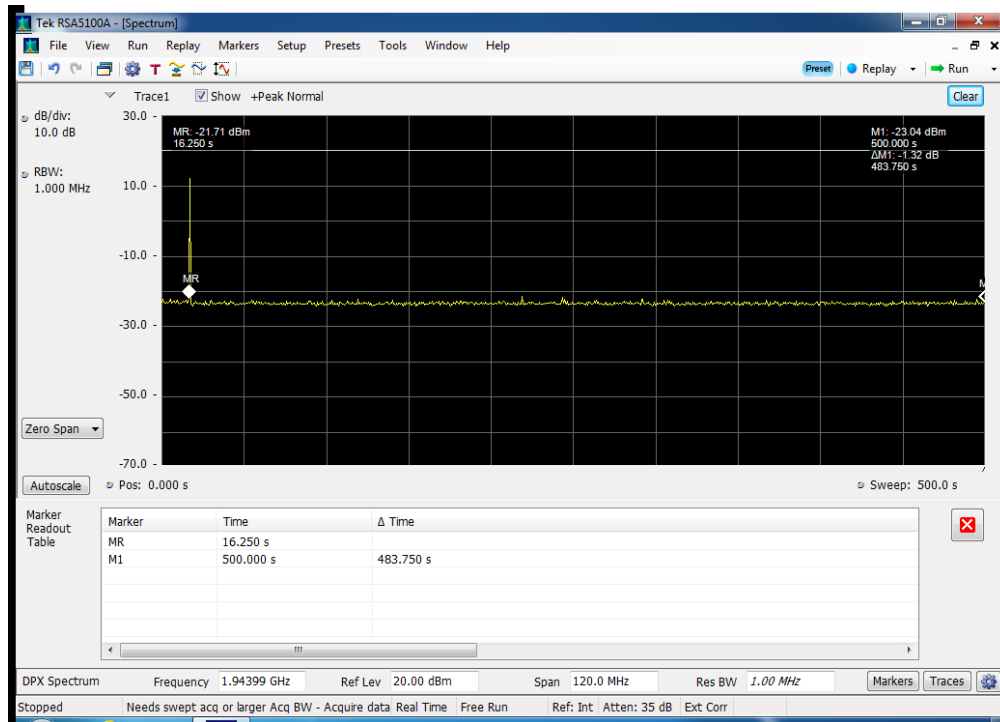

Annex I

Anti - Oscillation

of Restarts_B12 DL_728 - 746 MHz_p2040009_no restarts

of Restarts_B12 UL_698 - 716 MHz_p2040009_no restarts

of Restarts_B13 DL_746- 757 MHz_p2040009_no restarts

of Restarts_B13 UL_776 - 787 MHz_p2040009_no restarts

of Restarts_B2 DL_1930 - 1995 MHz_p2040009_no restarts

of Restarts_B2 UL_1850 - 1915 MHz_p2040009_no restarts

of Restarts_B4 DL_2110 - 2155 MHz_p2040009_no restarts

of Restarts_B4 UL_1710 - 1755 MHz_p2040009_no restarts

of Restarts_B5 DL_869 - 894 MHz_p2040009_no restarts

of Restarts_B5 UL_824 - 849 MHz_p2040009_no restarts

Detection Time_B12 DL_728 - 746 MHz_p2040009

Detection Time_B12 UL_698 - 716 MHz_p2040009

Detection Time_B13 DL_746 - 757 MHz_p2040009