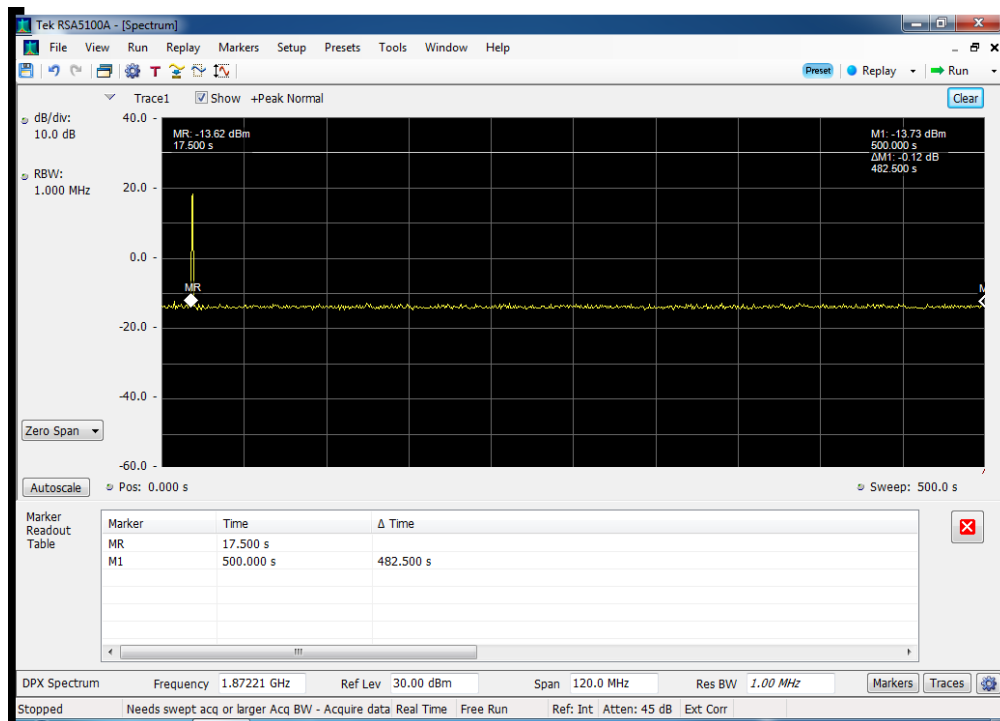

Annex I

Anti - Oscillation

of Restarts_B12 DL_728 - 746 MHz_p2040009_no restarts

of Restarts_B12 UL_698 - 716 MHz_p2040009_no restarts

of Restarts_B13 DL_746- 757 MHz_p2040009_no restarts

of Restarts_B13 UL_776 - 787 MHz_p2040009_no restarts

of Restarts_B2 DL_1930 - 1995 MHz_p2040009_no restarts

of Restarts_B2 UL_1850 - 1915 MHz_p2040009_no restarts

of Restarts_B4 DL_2110 - 2155 MHz_p2040009_no restarts

of Restarts_B4 UL_1710 - 1755 MHz_p2040009_no restarts

of Restarts_B5 DL_869 - 894 MHz_p2040009_no restarts

of Restarts_B5 UL_824 - 849 MHz_p2040009_no restarts

Detection Time_B12 DL_728 - 746 MHz_p2040009

Detection Time_B12 UL_698 - 716 MHz_p2040009

Detection Time_B13 DL_746 - 757 MHz_p2040009