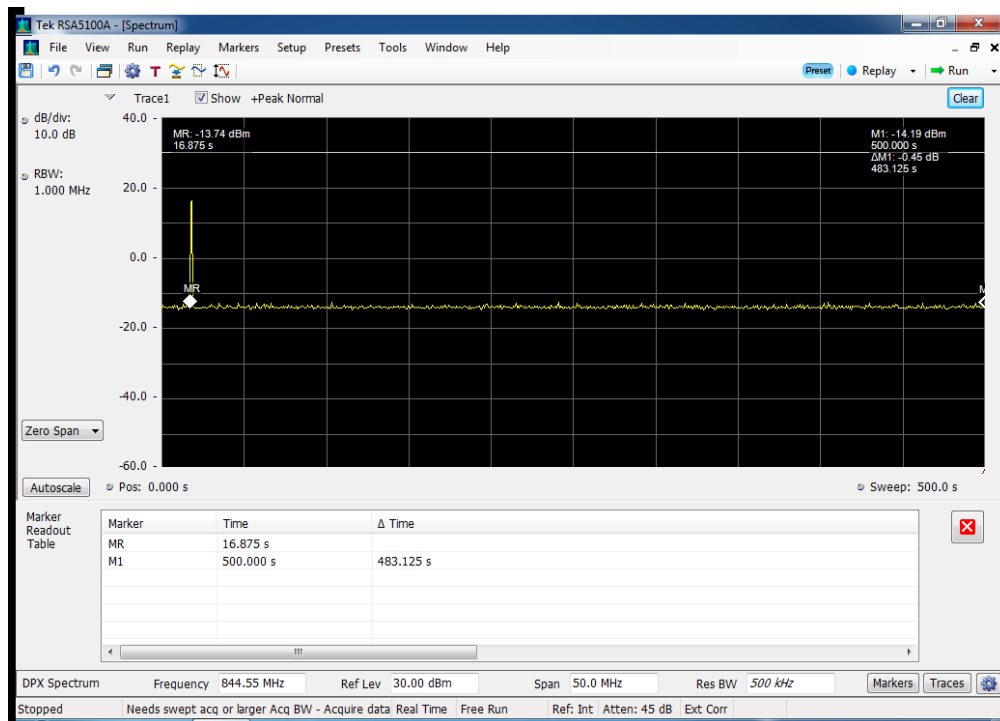

of Restarts_B2 DL_1930 - 1995 MHz_p2040009_no restarts

of Restarts_B2 UL_1850 - 1915 MHz_p2040009_no restarts

of Restarts_B4 DL_2110 - 2155 MHz_p2040009_no restarts

of Restarts_B4 UL_1710 - 1755 MHz_p2040009_no restarts

of Restarts_B5 DL_869 - 894 MHz_p2040009_no restarts

of Restarts_B5 UL_824 - 849 MHz_p2040009_no restarts

Detection Time_B12 DL_728 - 746 MHz_p2040009

Detection Time_B12 UL_698 - 716 MHz_p2040009

Detection Time_B13 DL_746 - 757 MHz_p2040009

Detection Time_B13 UL_776 - 787 MHz_p2040009

Detection Time_B2 DL_1930 - 1995 MHz_p2040009

Detection Time_B2 UL_1710 - 1755 MHz_p2040009

Detection Time_B4 DL_2110 - 2155 MHz_p2040009

Detection Time_B4 UL_1850 - 1915 MHz_p2040009