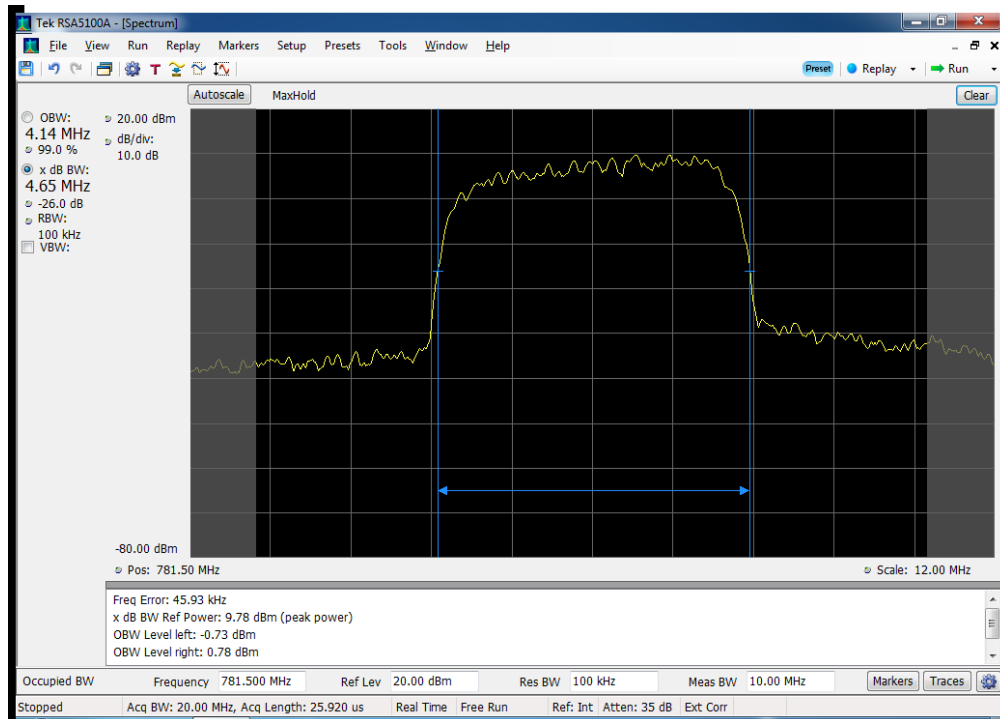

OCC BW_UL_B13_776 - 787 MHz_WCDMA Output_p2040011