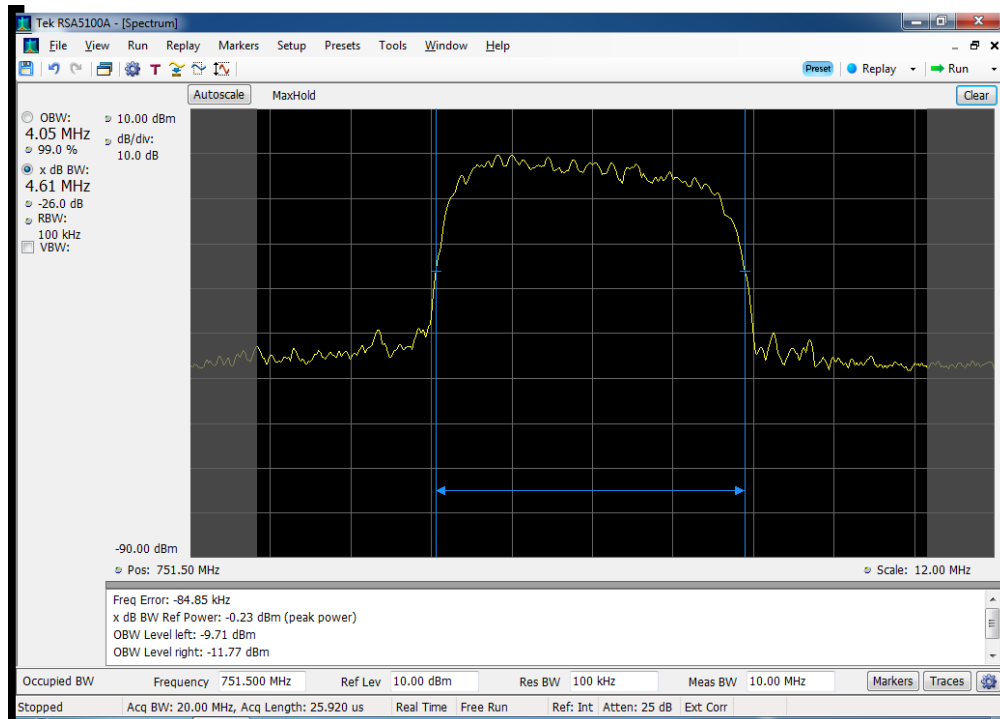

OCC BW_DL_B13_746 - 757 MHz_WCDMA Output_p2040011