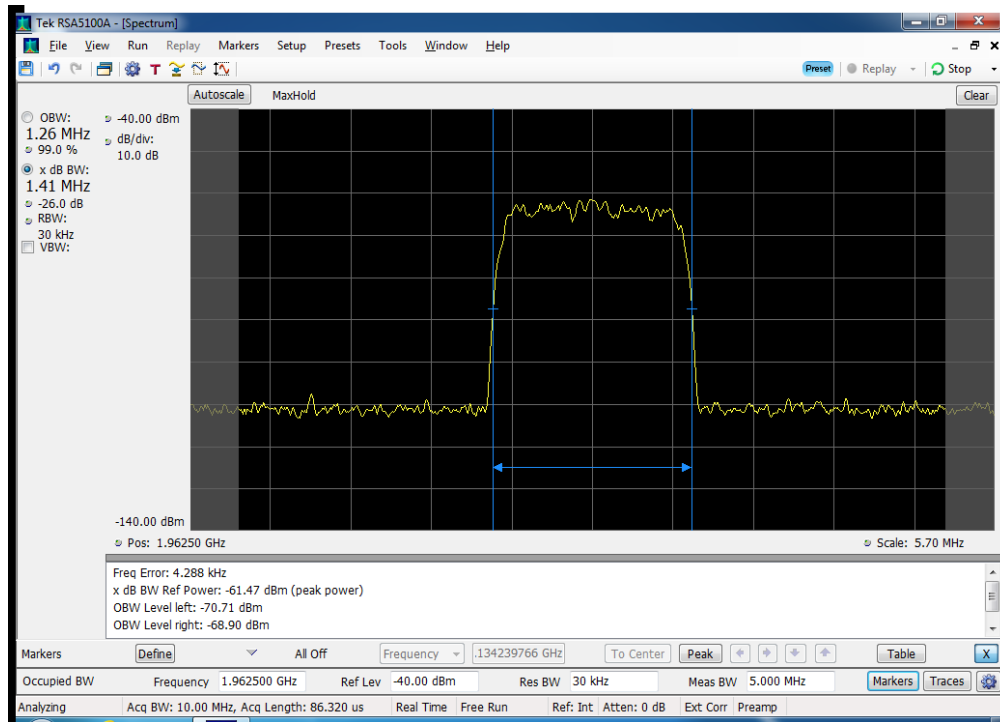

OCC BW_DL_B2_1930 - 1995 MHz_CDMA Input_p2040011