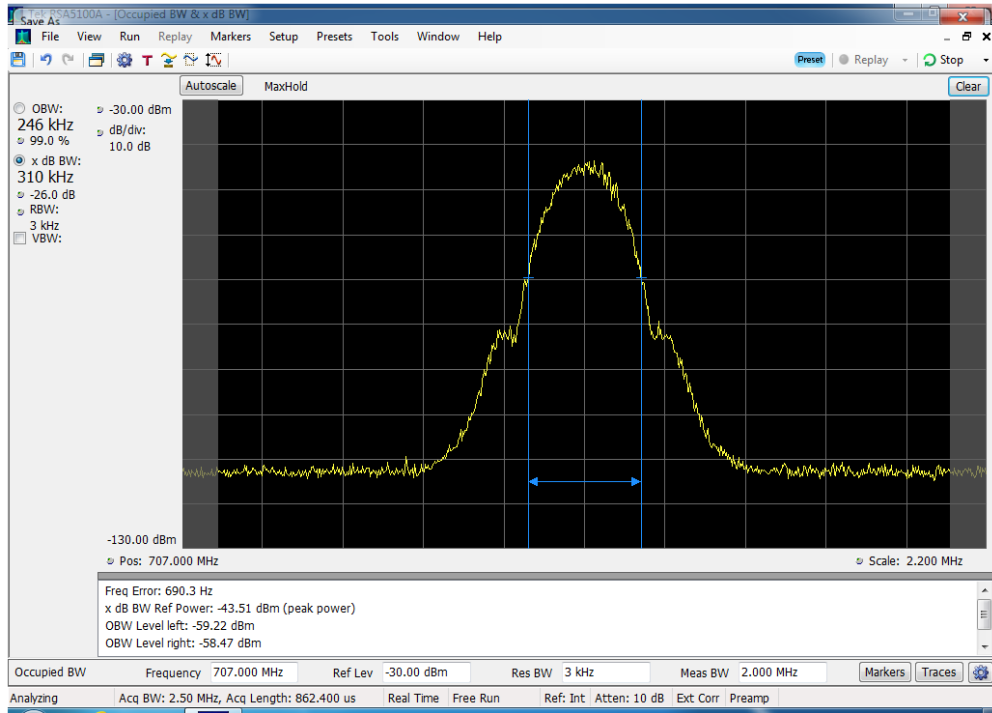

OCC BW_UL_B12_698 - 716 MHz_GSM Input_p2040011