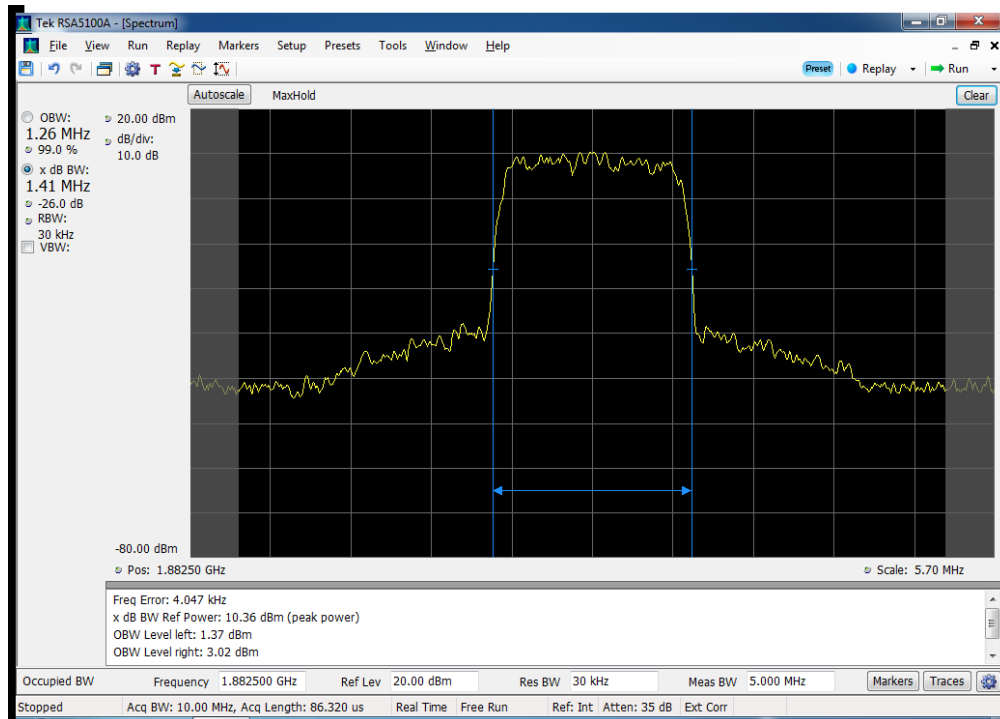

OCC BW_UL_B2_1850 - 1915 MHz_CDMA Output_p2040011