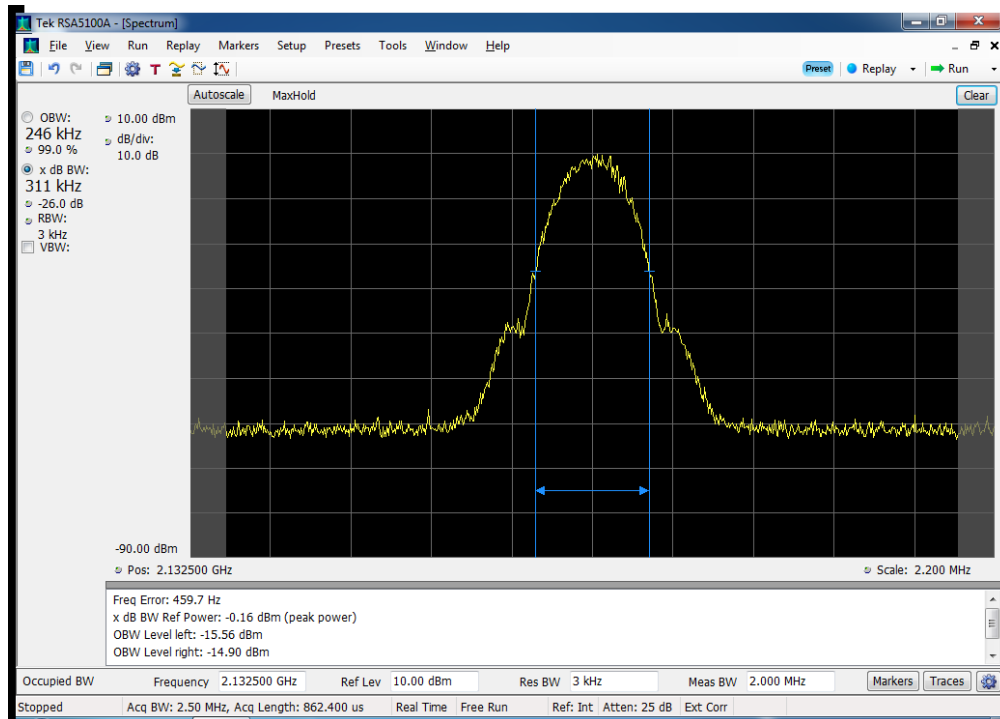

OCC BW_DL_B4_2110 - 2155 MHz_GSM Output_p2040011