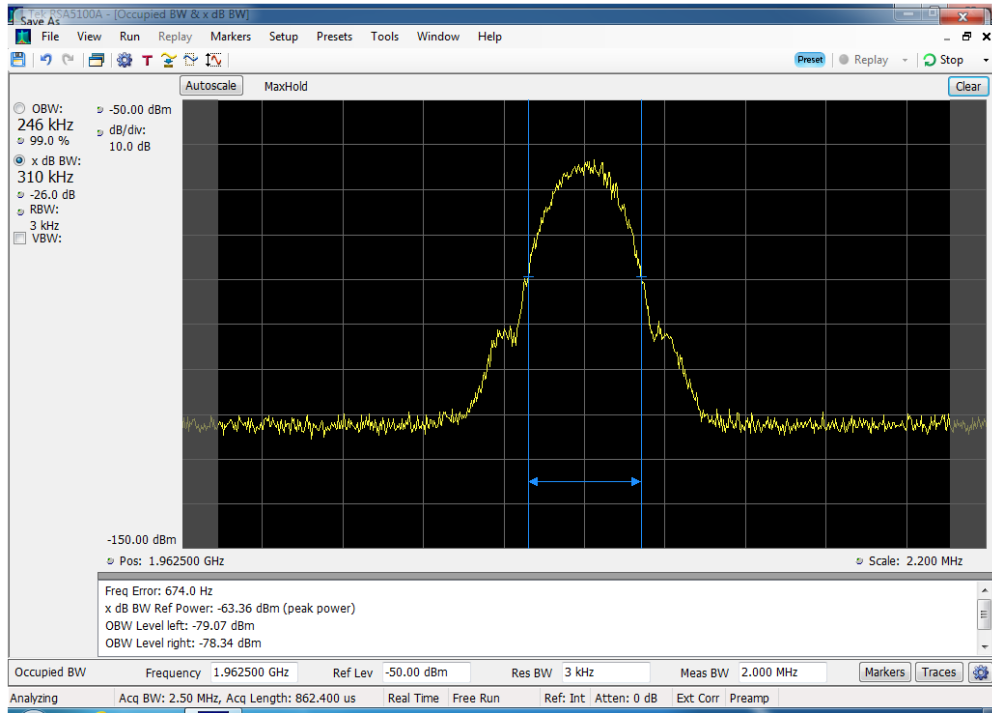

OCC BW_DL_B2_1930 - 1995 MHz_GSM Input_p2040011