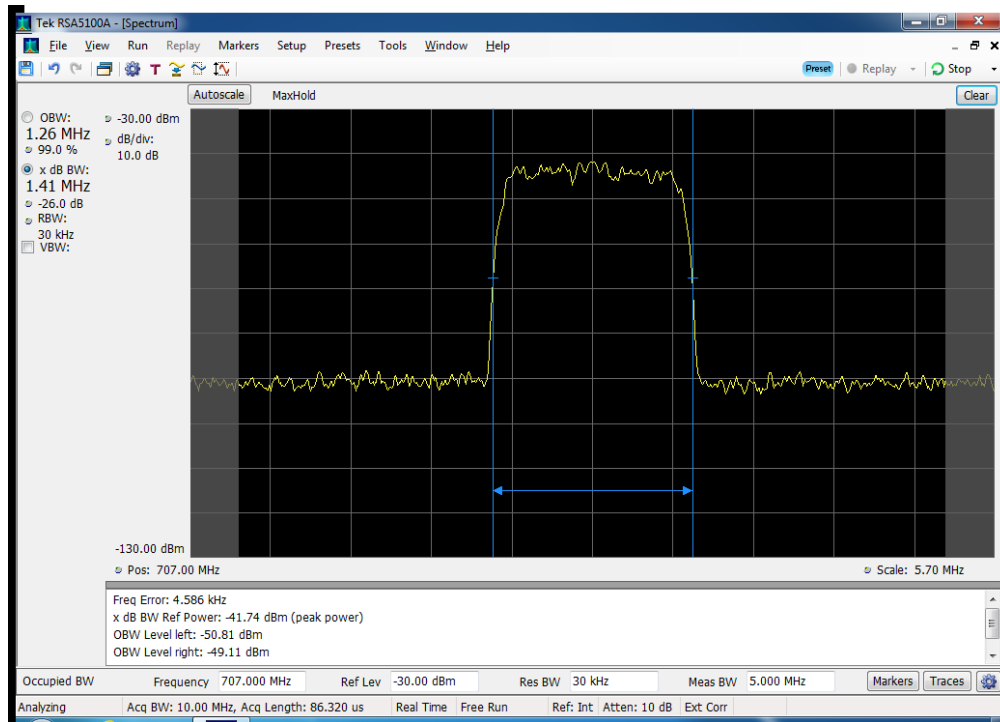

OCC BW_UL_B12_698 - 716 MHz_CDMA Input_p2040011