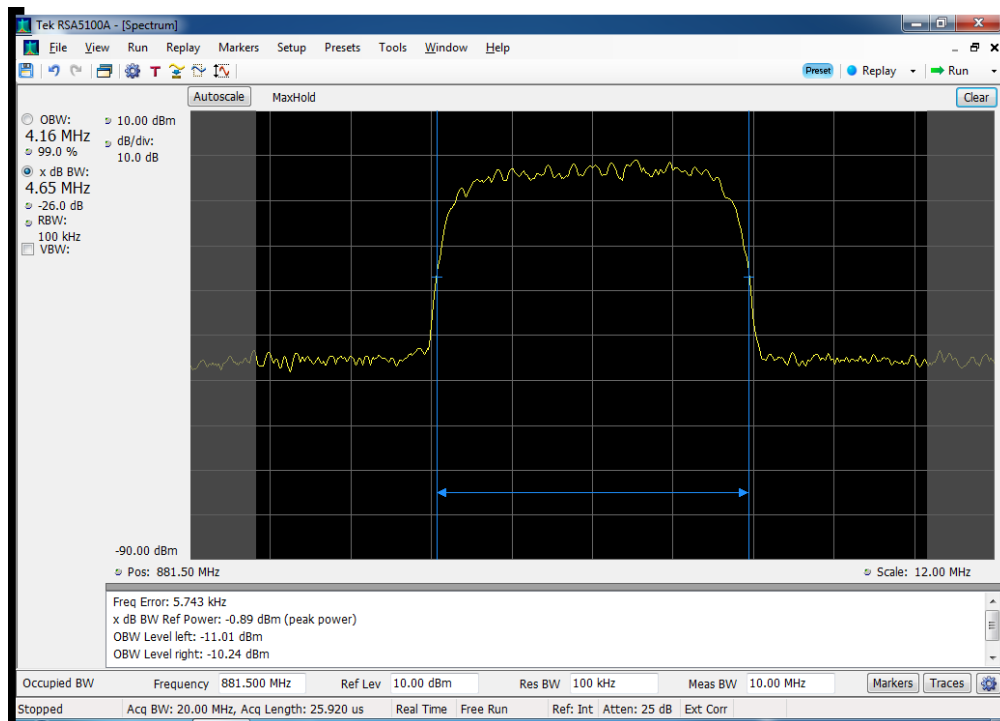

OCC BW_DL_B5_869 - 894 MHz_WCDMA Output_p2040011