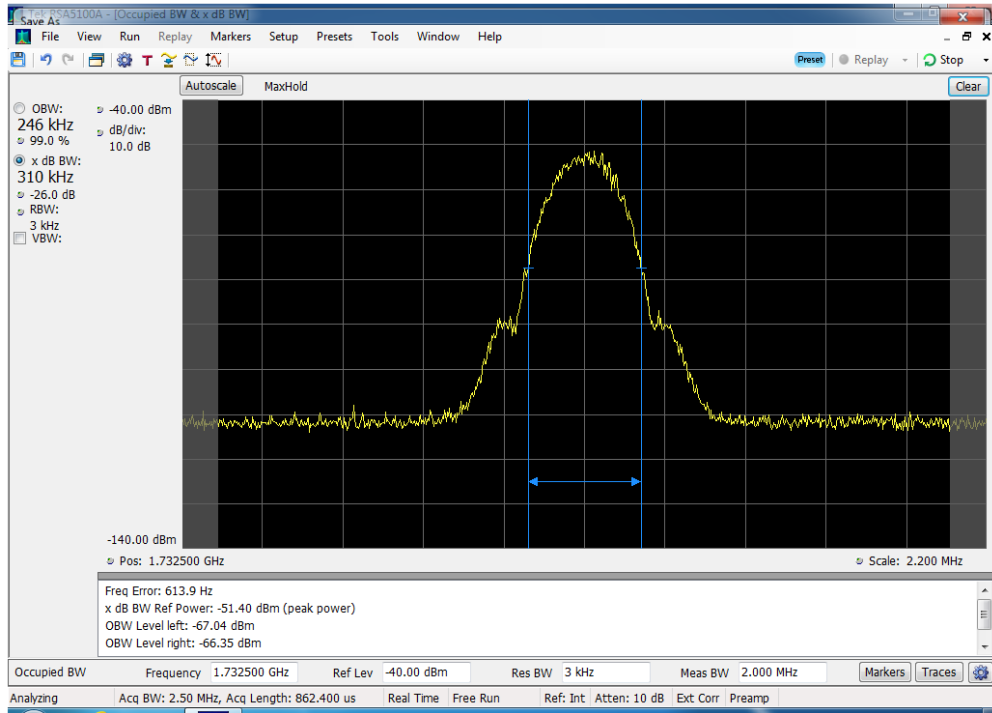

OCC BW_UL_B4_1710 - 1755 MHz_GSM Input_p2040011