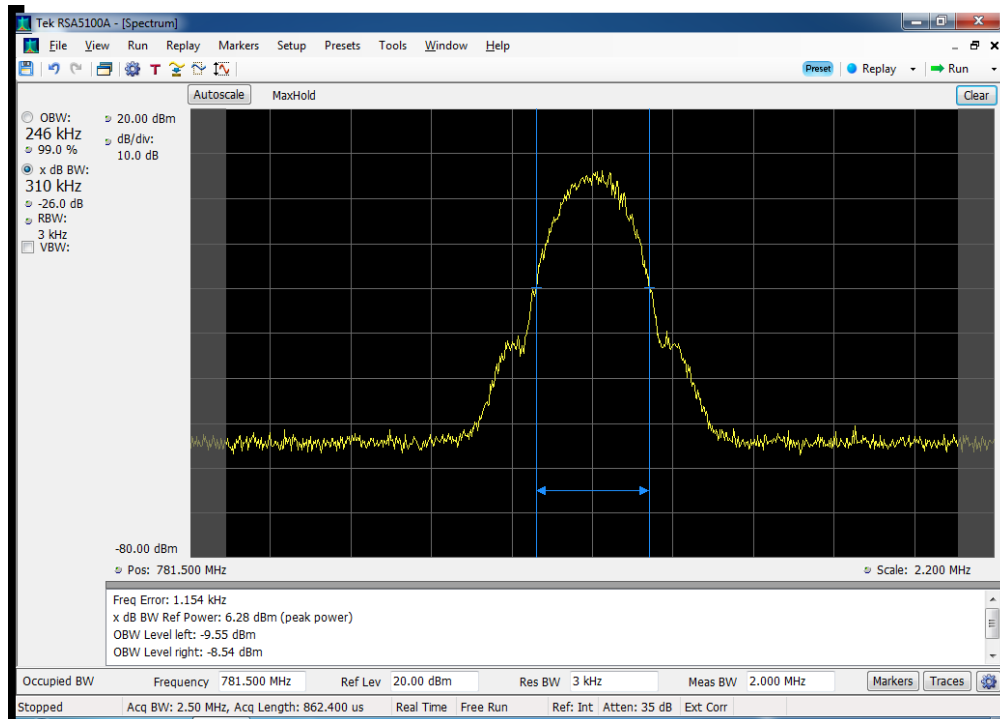

OCC BW_UL_B13_776 - 787 MHz_GSM Output_p2040011