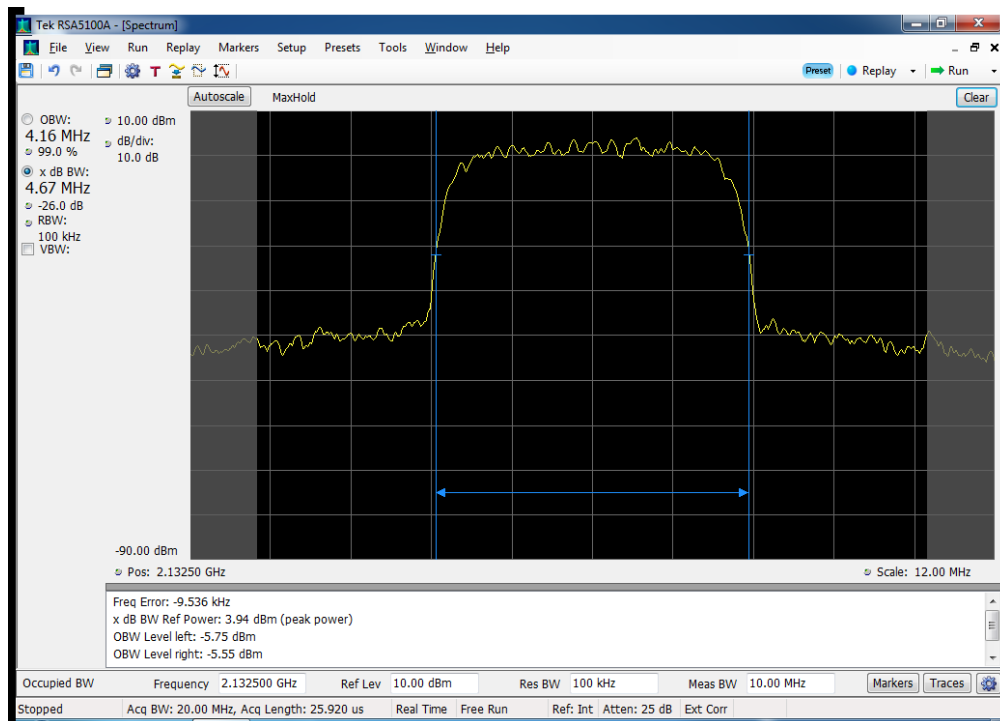

OCC BW_DL_B4_2110 - 2155 MHz_WCDMA Output_p2040011