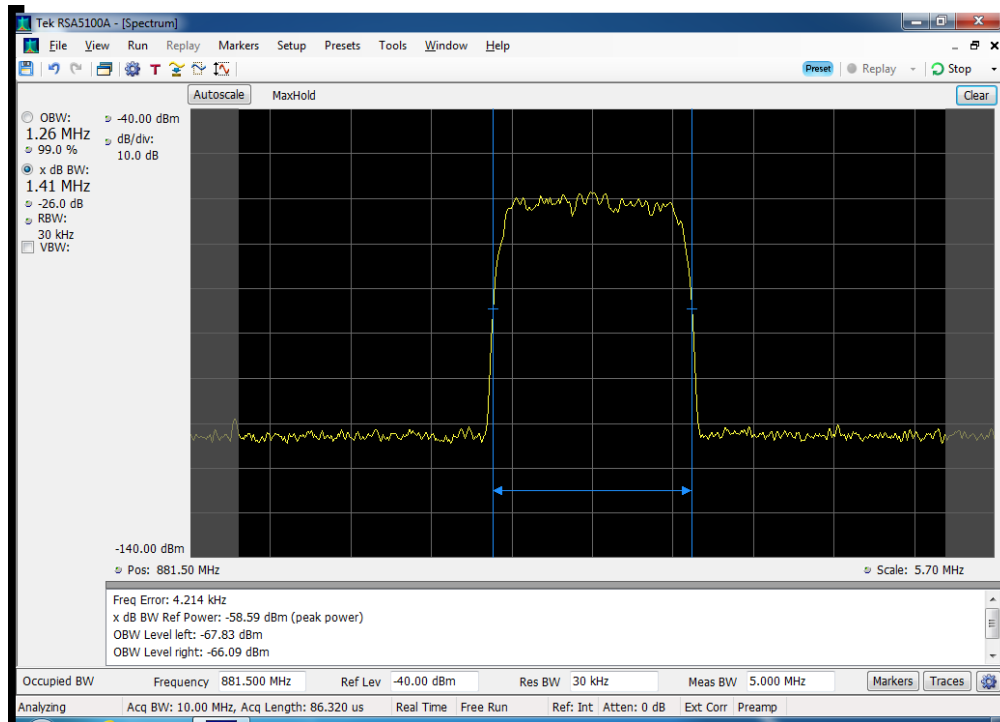

OCC BW_DL_B5_869 - 894 MHz_CDMA Input_p2040011