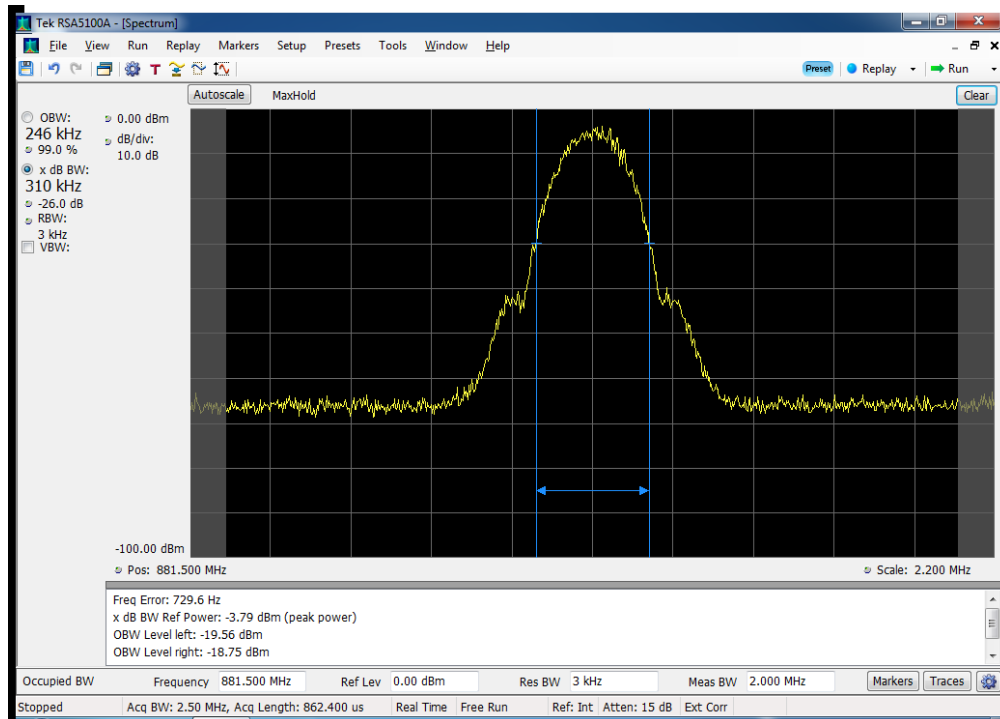

OCC BW_DL_B5_869 - 894 MHz_GSM Output_p2040011