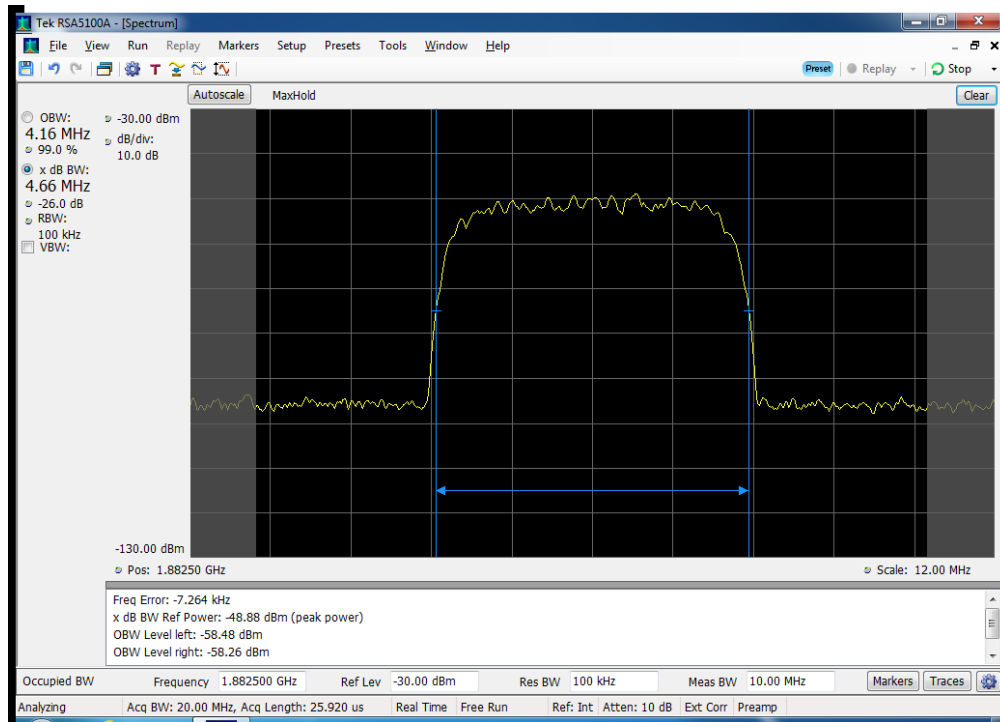

OCC BW_UL_B2_1850 - 1915 MHz_WCDMA Input_p2040011