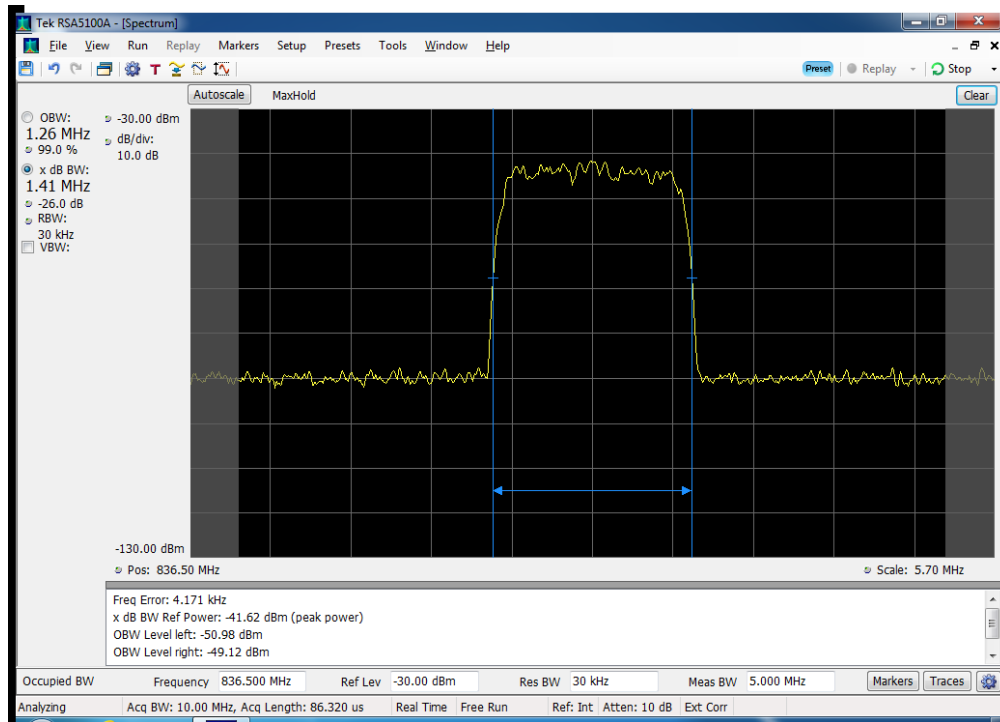

OCC BW_UL_B5_824 - 849 MHz_CDMA Input_p2040011