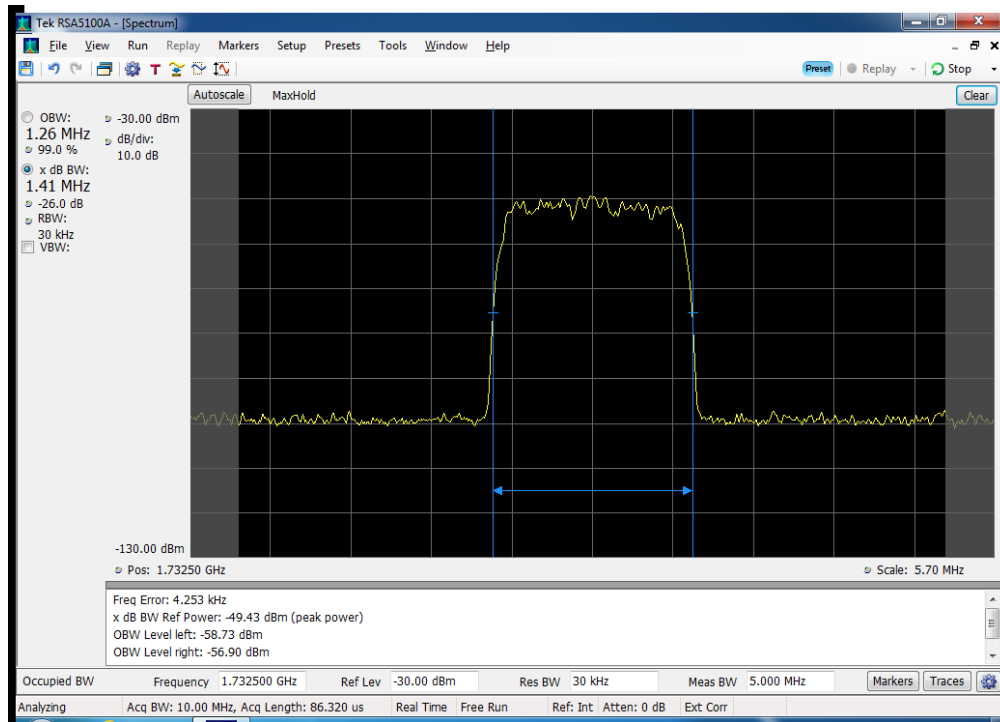

OCC BW_UL_B4_1710 - 1755 MHz_CDMA Input_p2040011