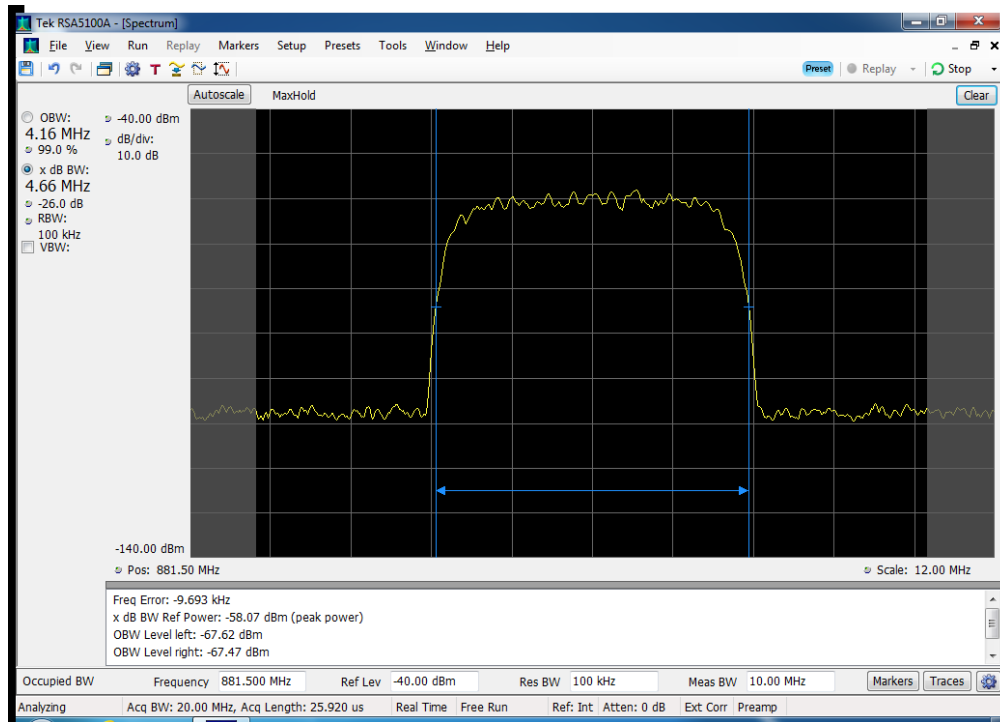

OCC BW_DL_B5_869 - 894 MHz_WCDMA Input_p2040011