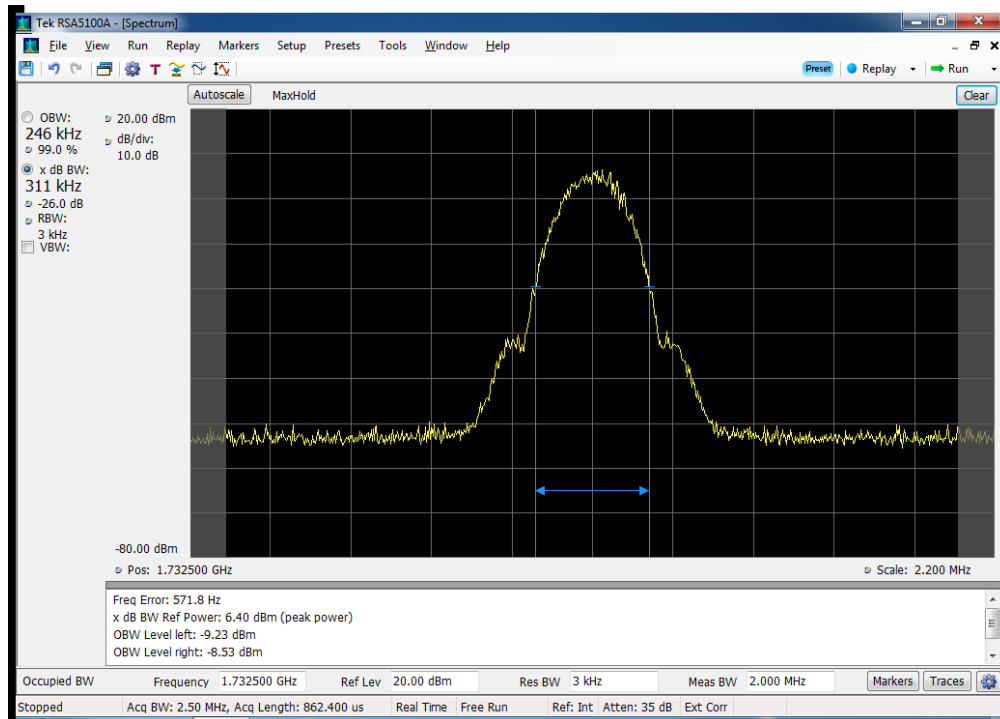

OCC BW_UL_B4_1710 - 1755 MHz_GSM Output_p2040011