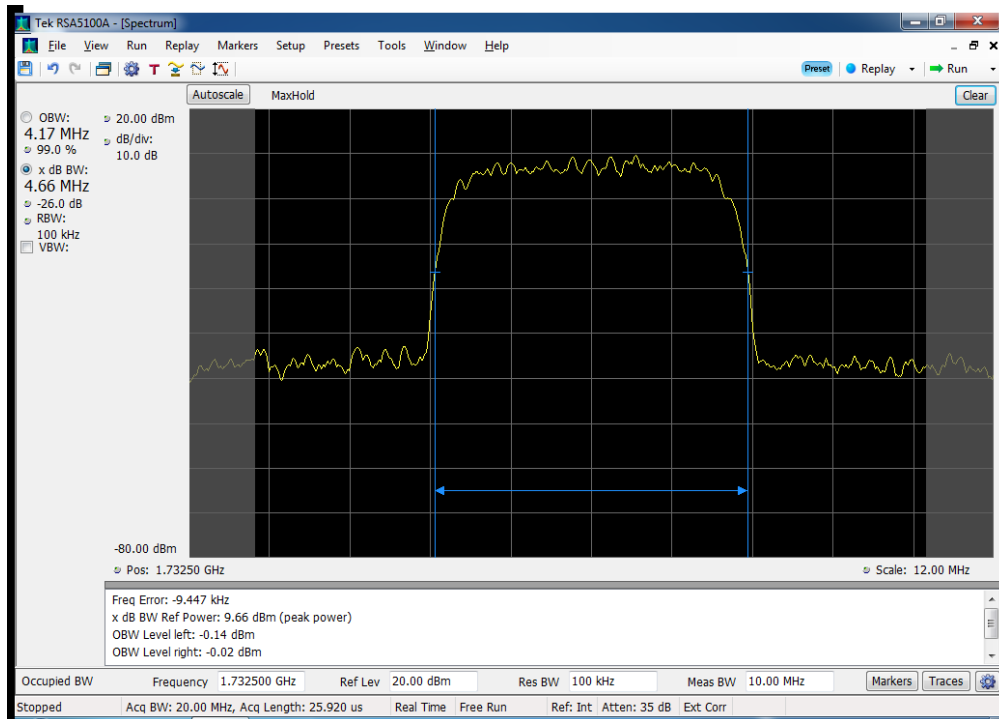

OCC BW_UL_B4_1710 - `1755 MHz_WCDMA Output_p2040011