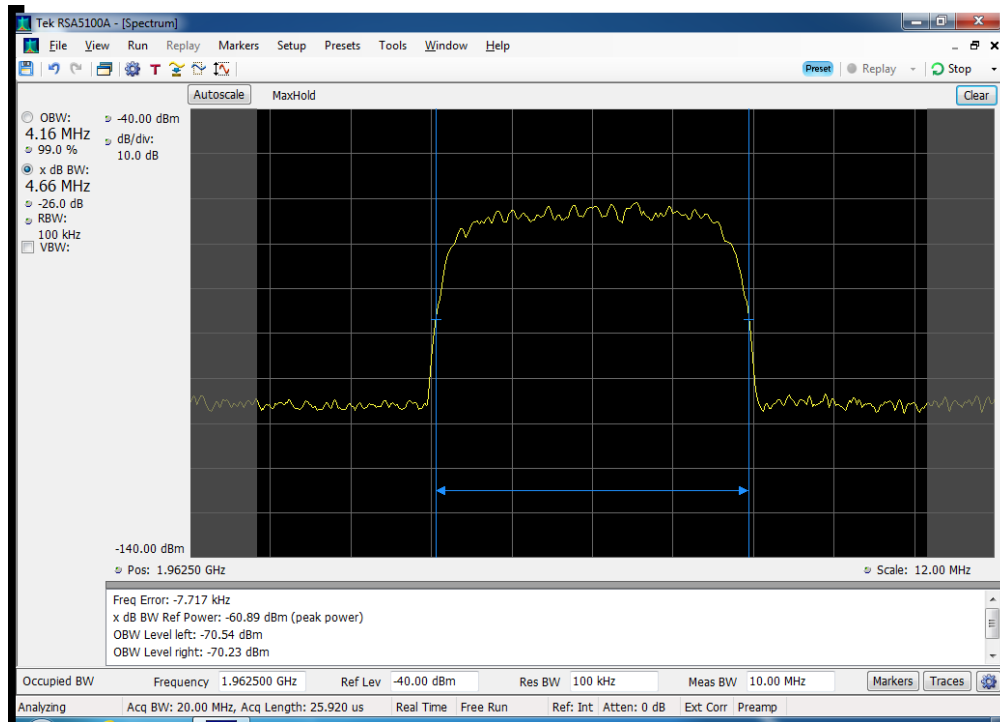

OCC BW_DL_B2_1930 - 1995 MHz_WCDMA Input_p2040011