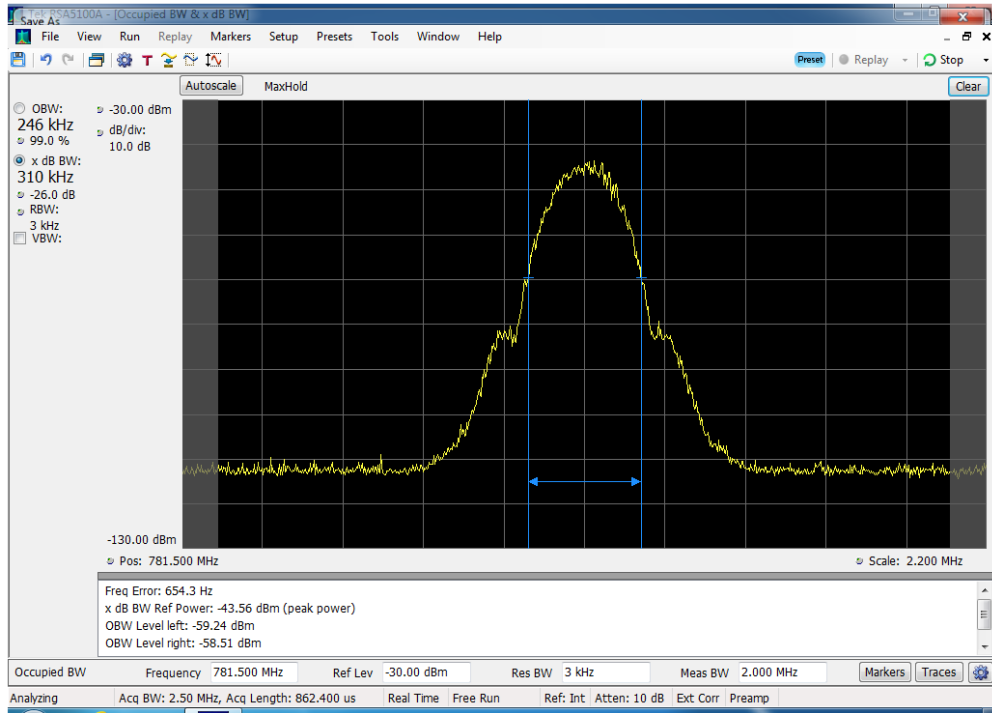

OCC BW_UL_B13_776 - 787 MHz_GSM Input_p2040011