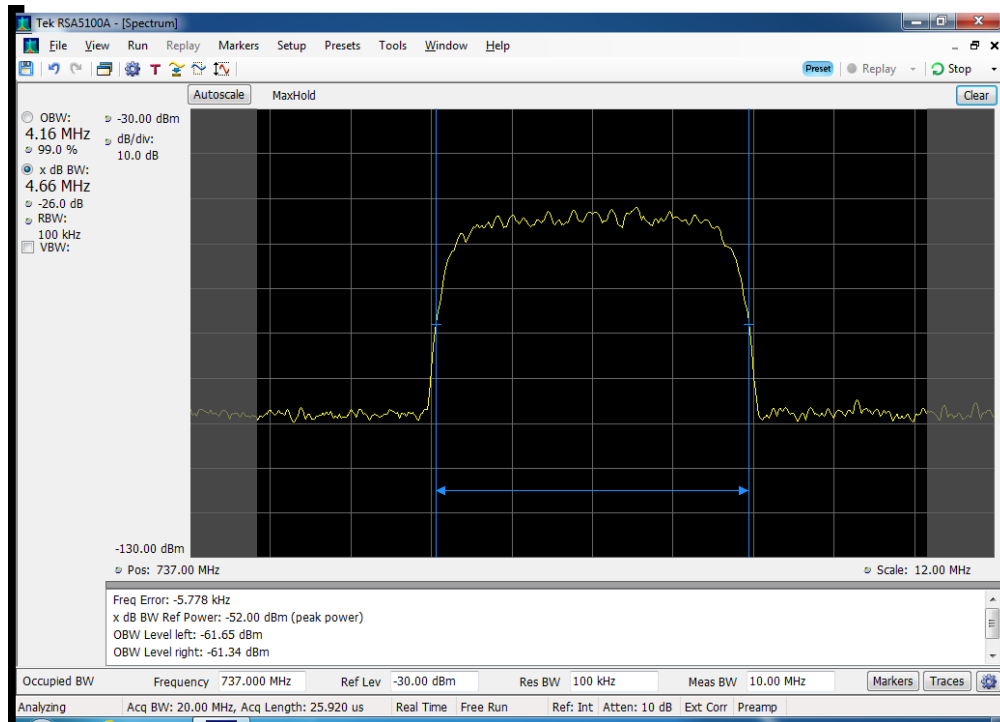

OCC BW_DL_B12_728 - 746 MHz_WCDMA Input_p2040011