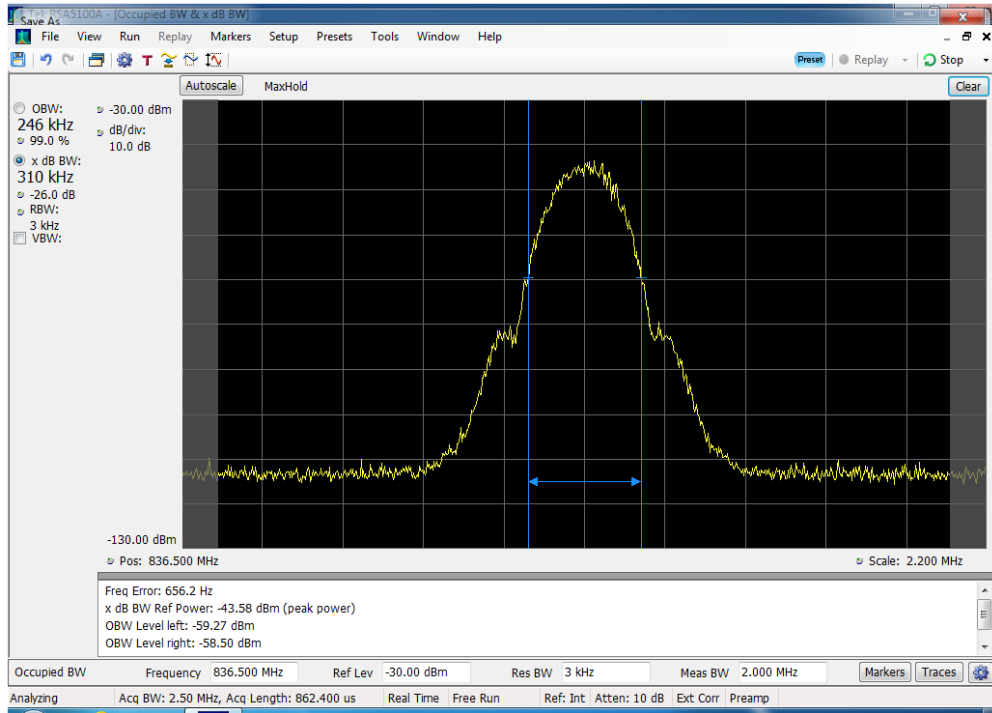

OCC BW_UL_B5_824 - 849 MHz_GSM Input_p2040011