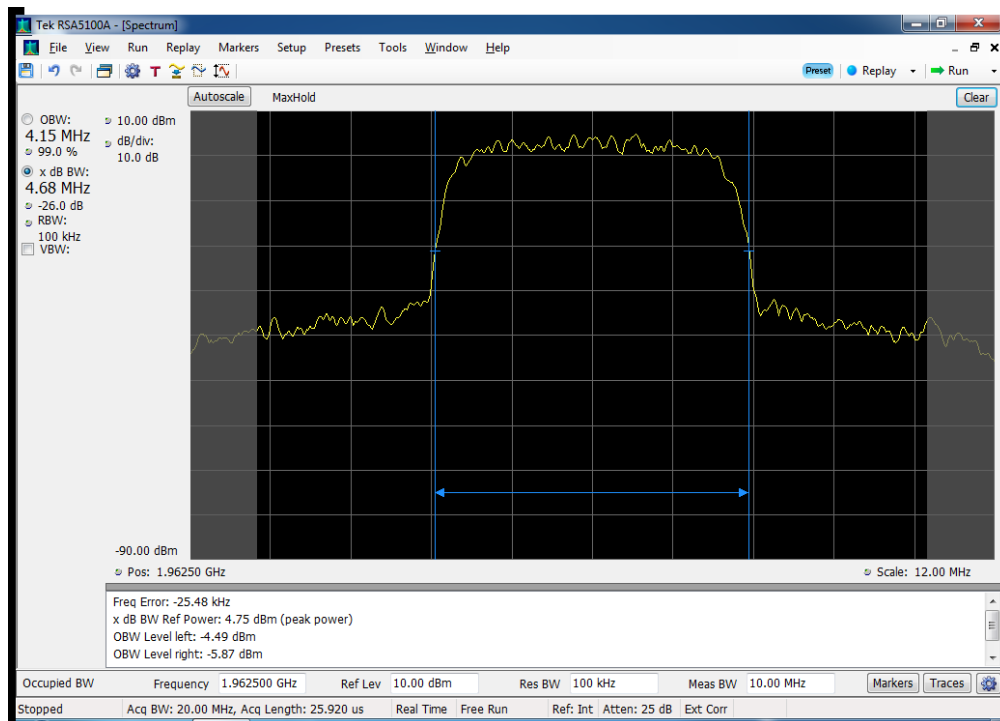

OCC BW_DL_B2_1930 - 1995 MHz_WCDMA Output_p2040011