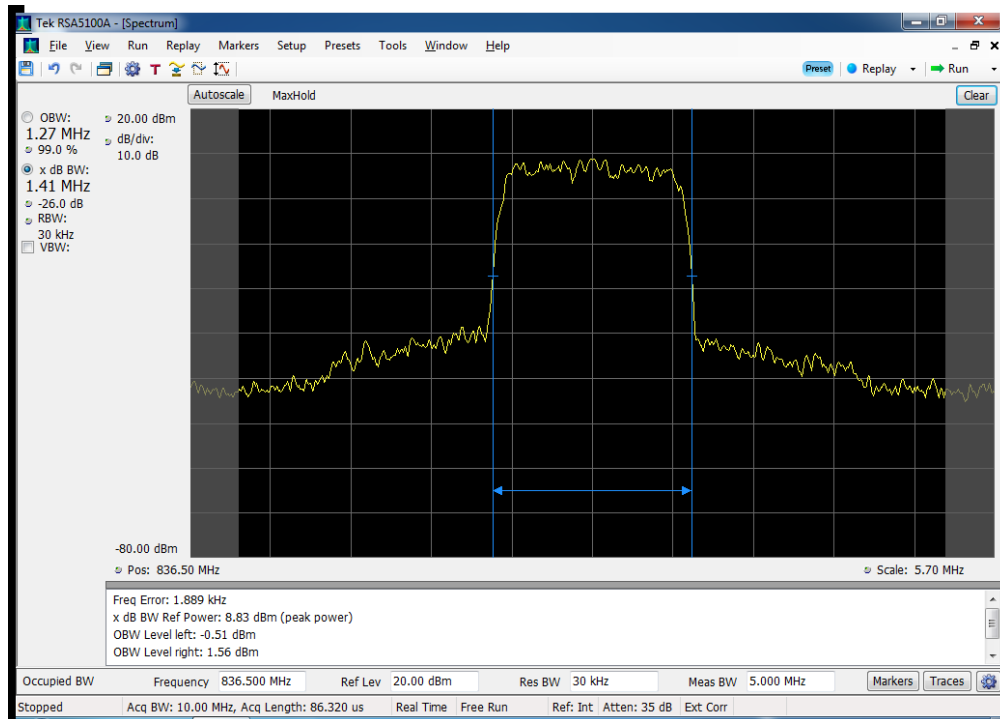

OCC BW_UL_B5_824 - 849 MHz_CDMA Output_p2040011