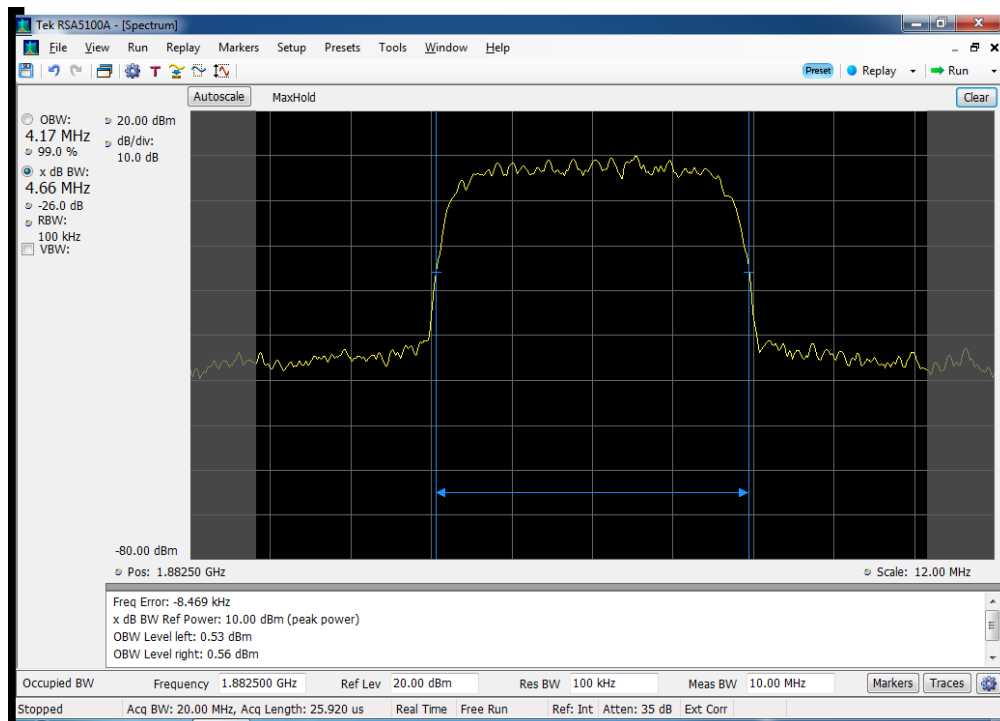

OCC BW_UL_B2_1850 - 1915 MHz_WCDMA Output_p2040011