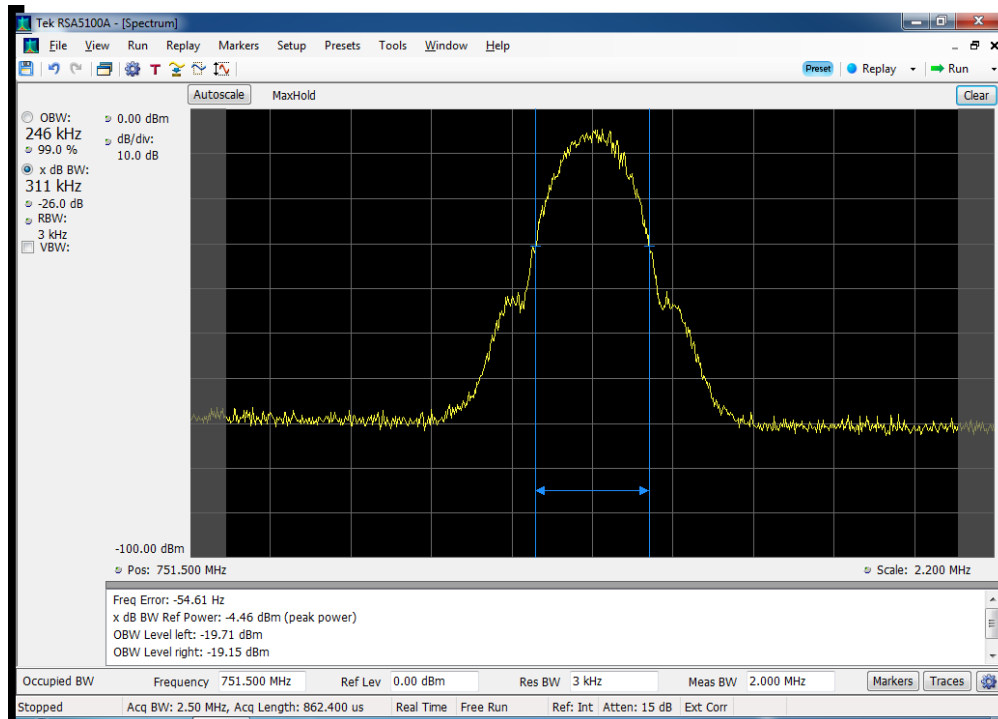

OCC BW_DL_B13_746 - 757 MHz_GSM Output_p2040011