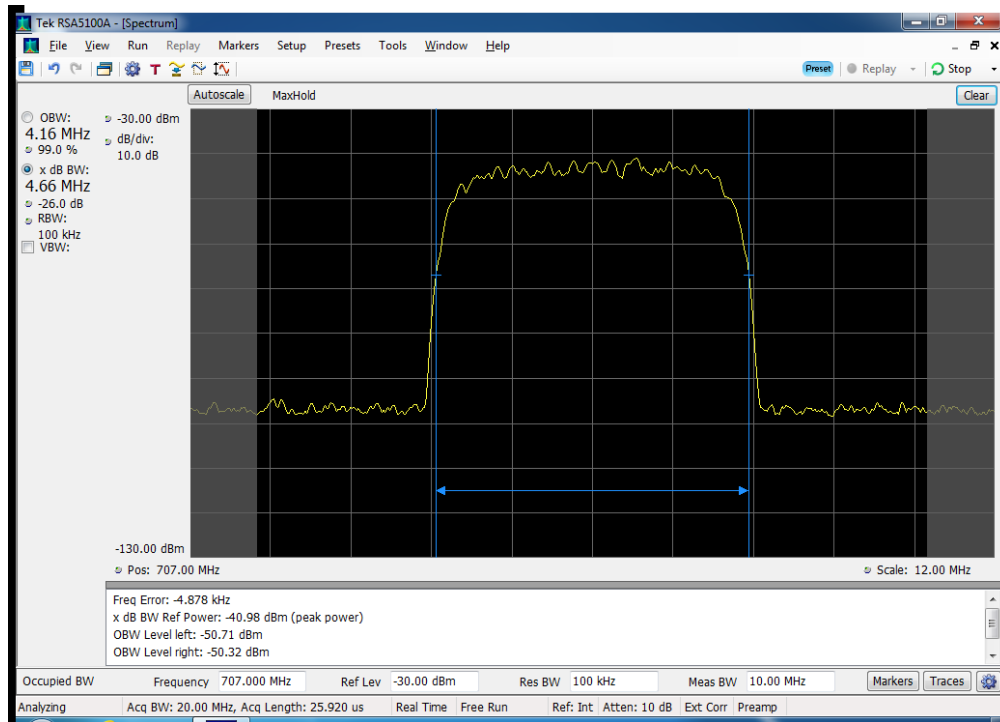

OCC BW_UL_B12_698 - 716 MHz_WCDMA Input_p2040011