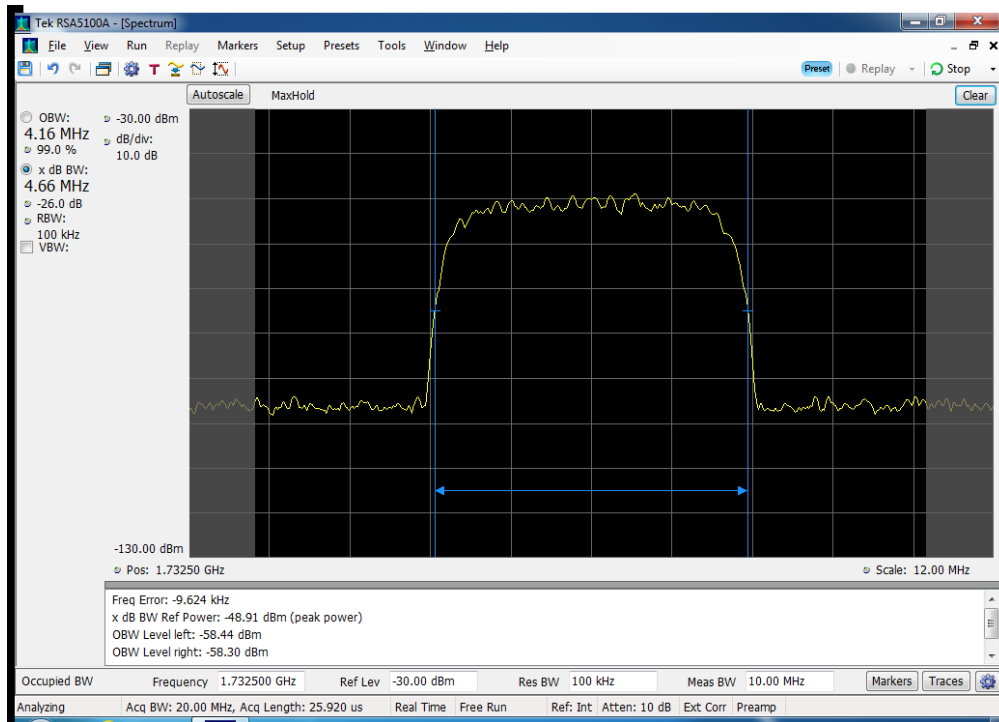

OCC BW_UL_B4_1710 - `1755 MHz_WCDMA Input_p2040011