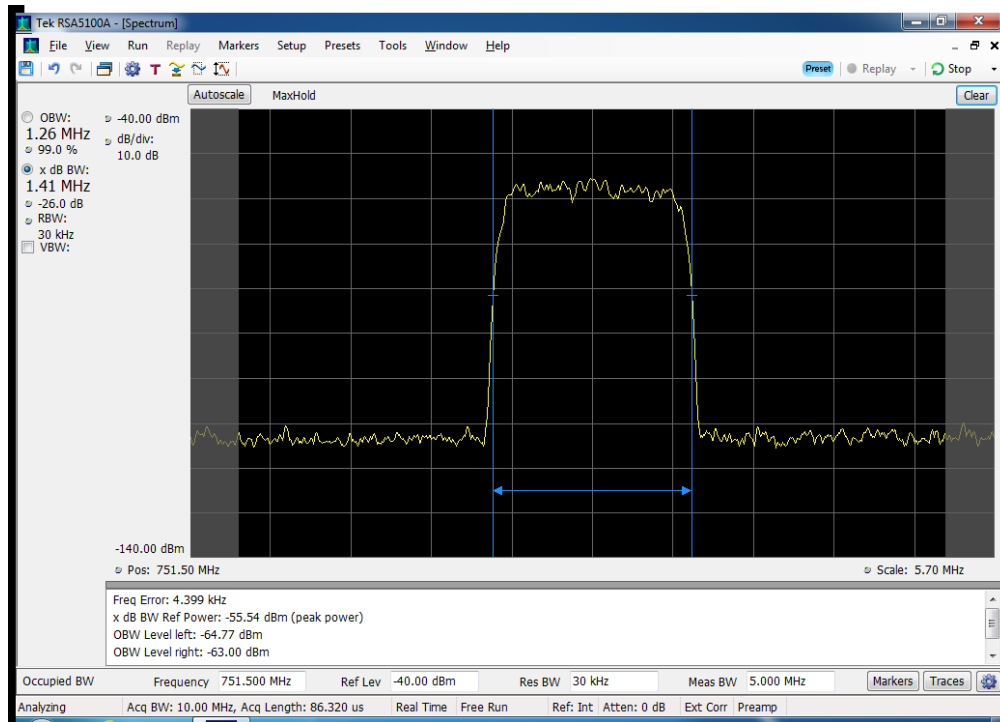

OCC BW_DL_B13_746 - 757 MHz_CDMA Input_p2040011