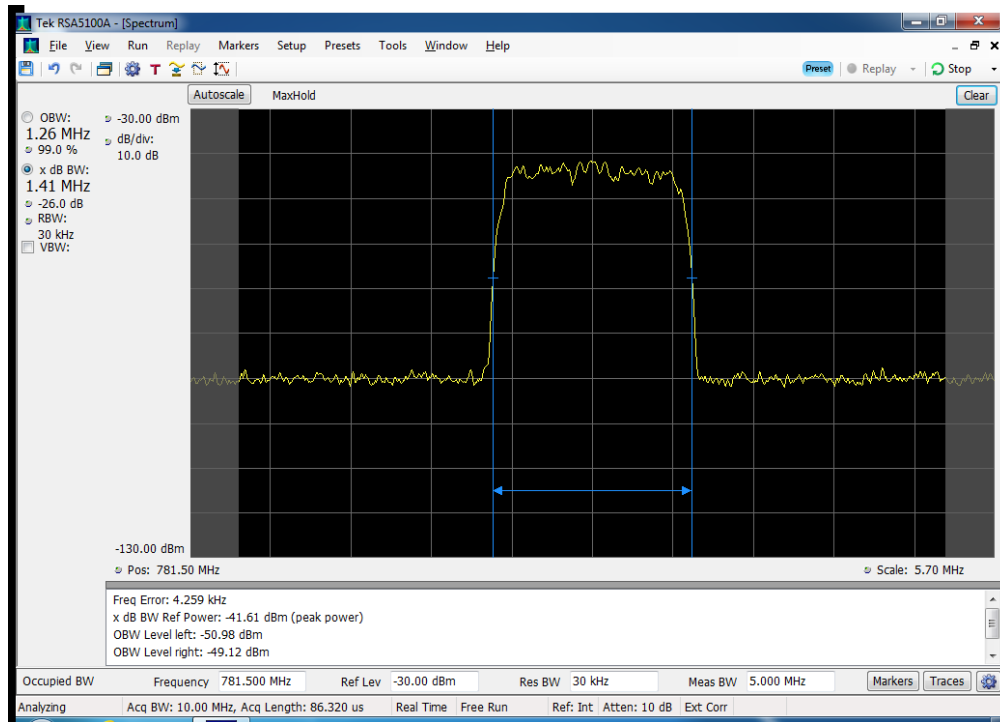

OCC BW_UL_B13_776 - 787 MHz_CDMA Input_p2040011