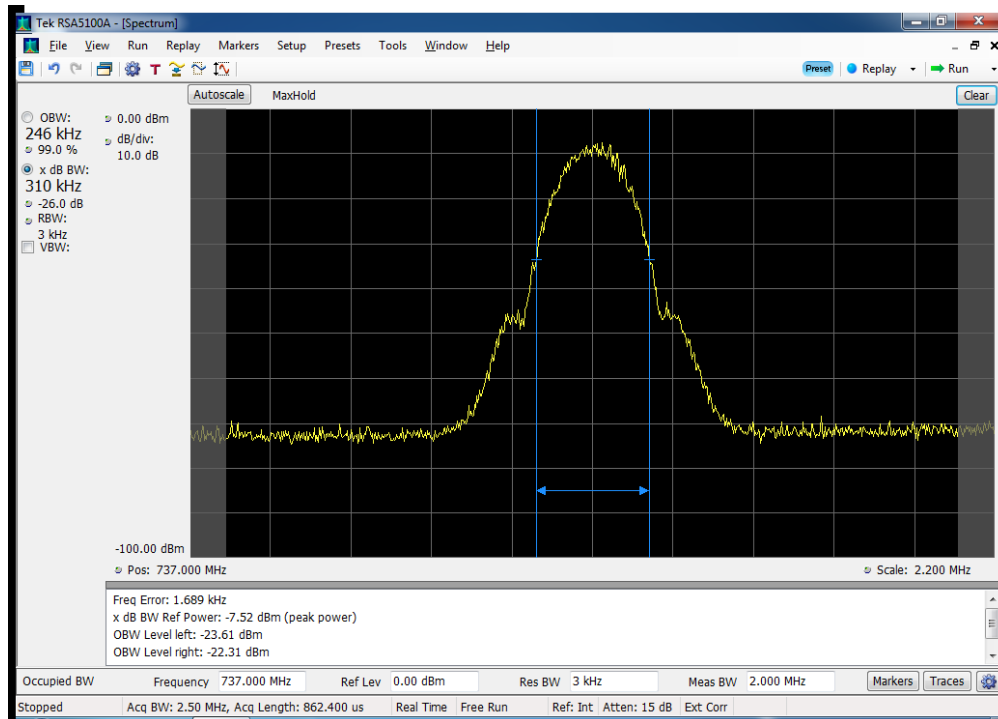

OCC BW_DL_B12_728 - 746 MHz_GSM Output_p2040011