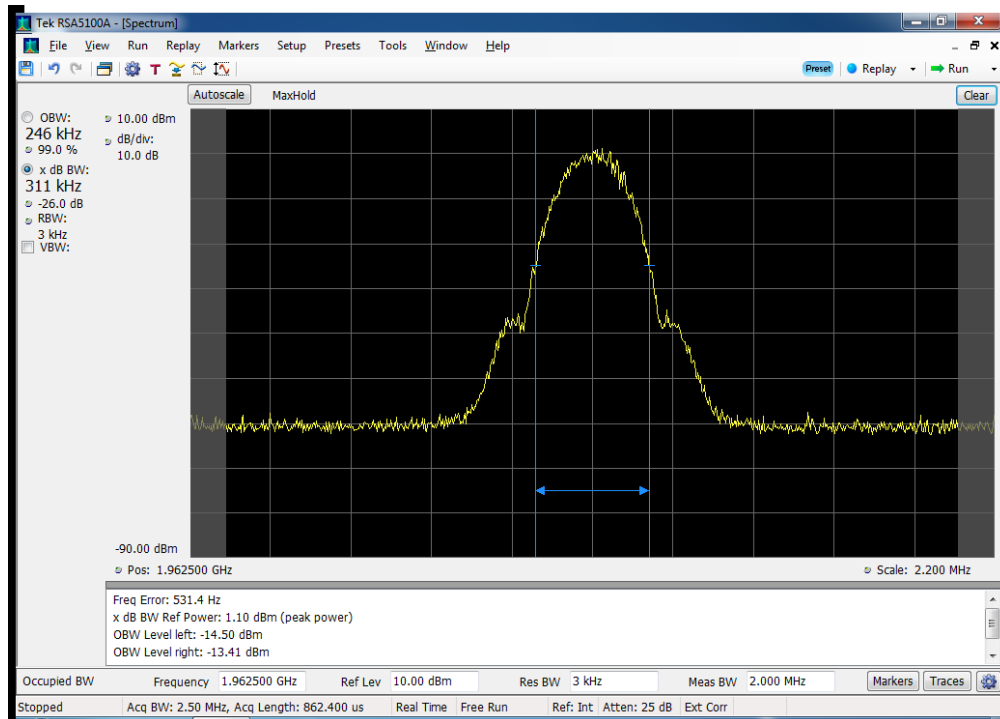

OCC BW_DL_B2_1930 - 1995 MHz_GSM Output_p2040011