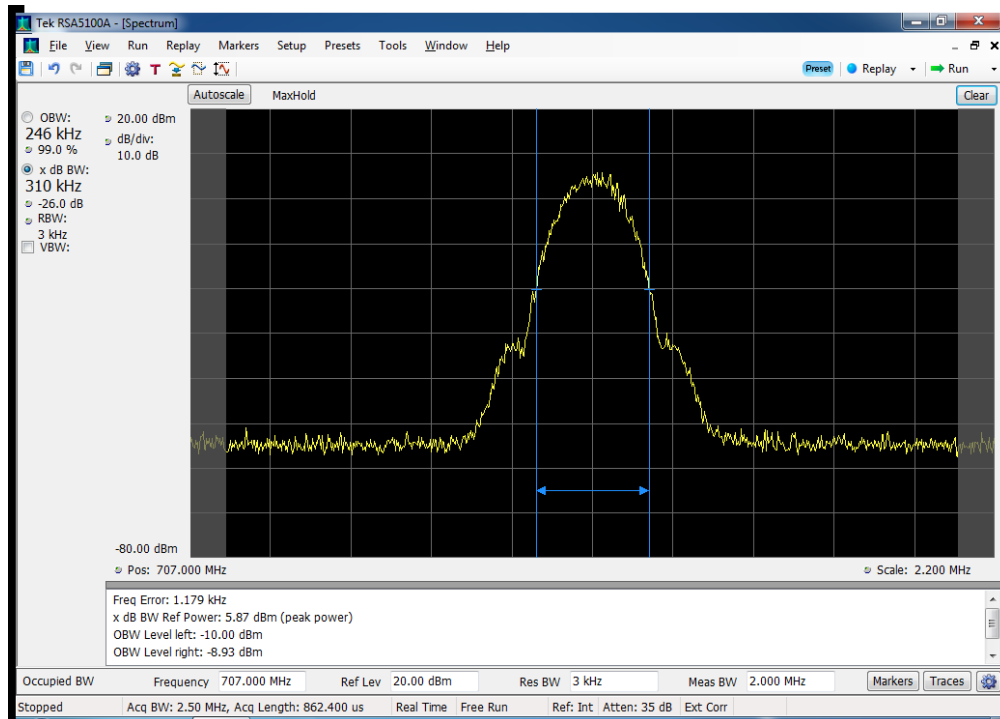

OCC BW_UL_B12_698 - 716 MHz_GSM Output_p2040011