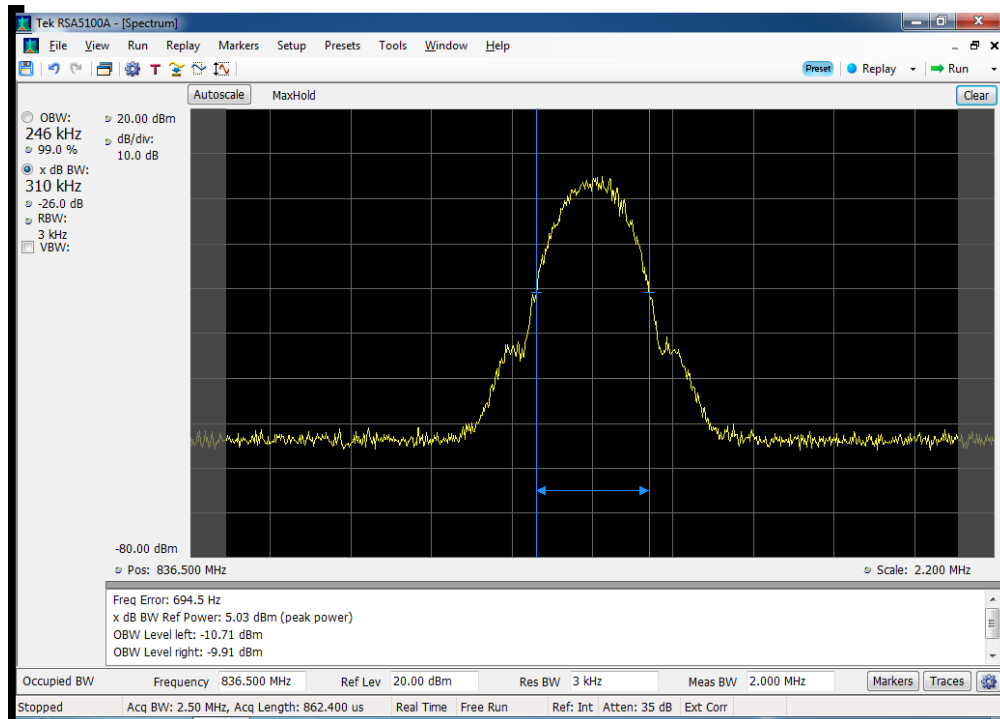

OCC BW_UL_B5_824 - 849 MHz_GSM Output_p2040011