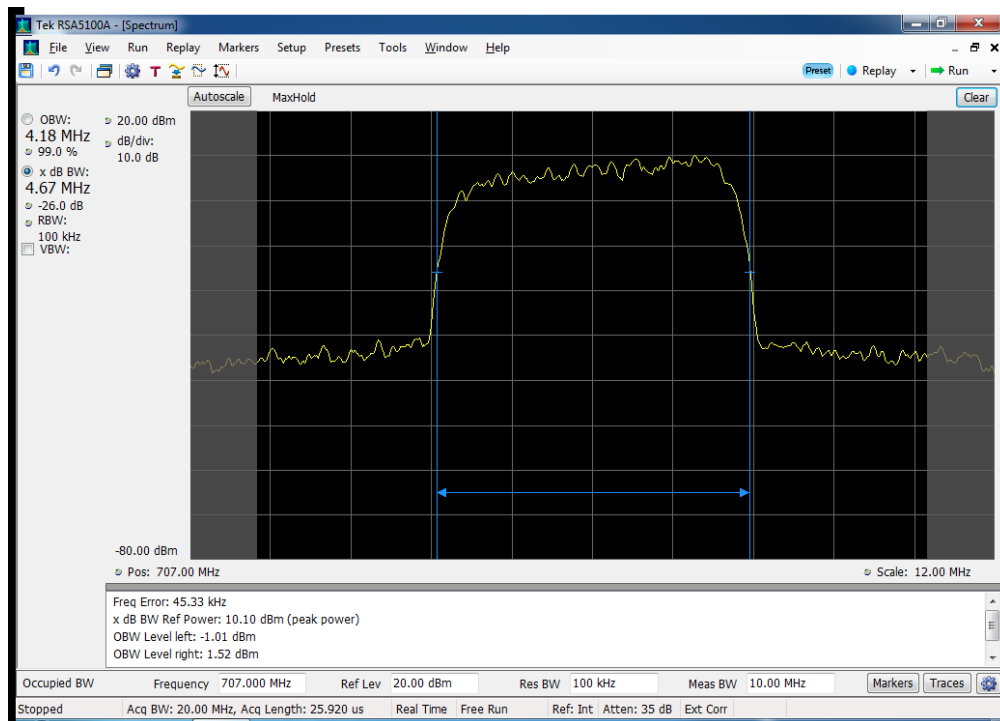

OCC BW_UL_B12_698 - 716 MHz_WCDMA Output_p2040011