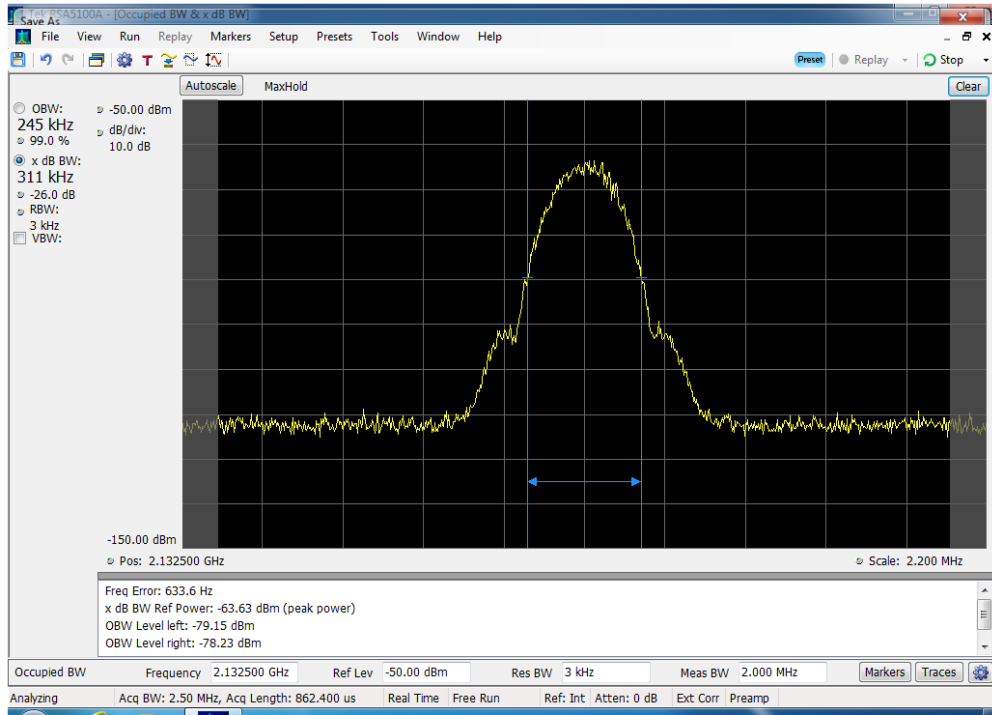

OCC BW_DL_B4_2110 - 2155 MHz_GSM Input_p2040011