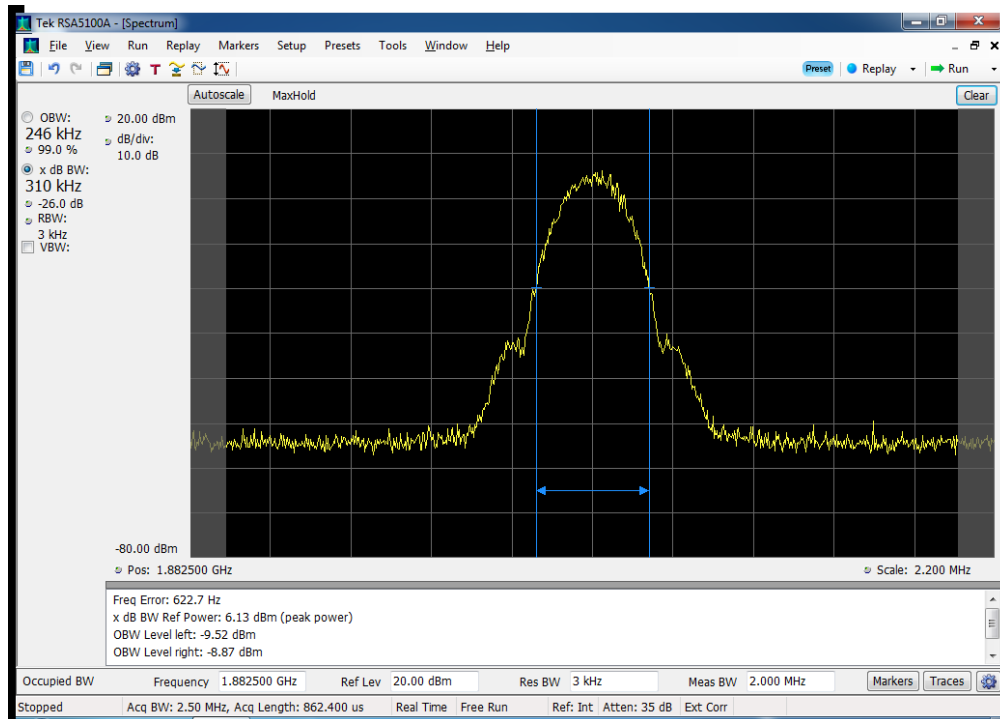

OCC BW_UL_B2_1850 - 1915 MHz_GSM Output_p2040011