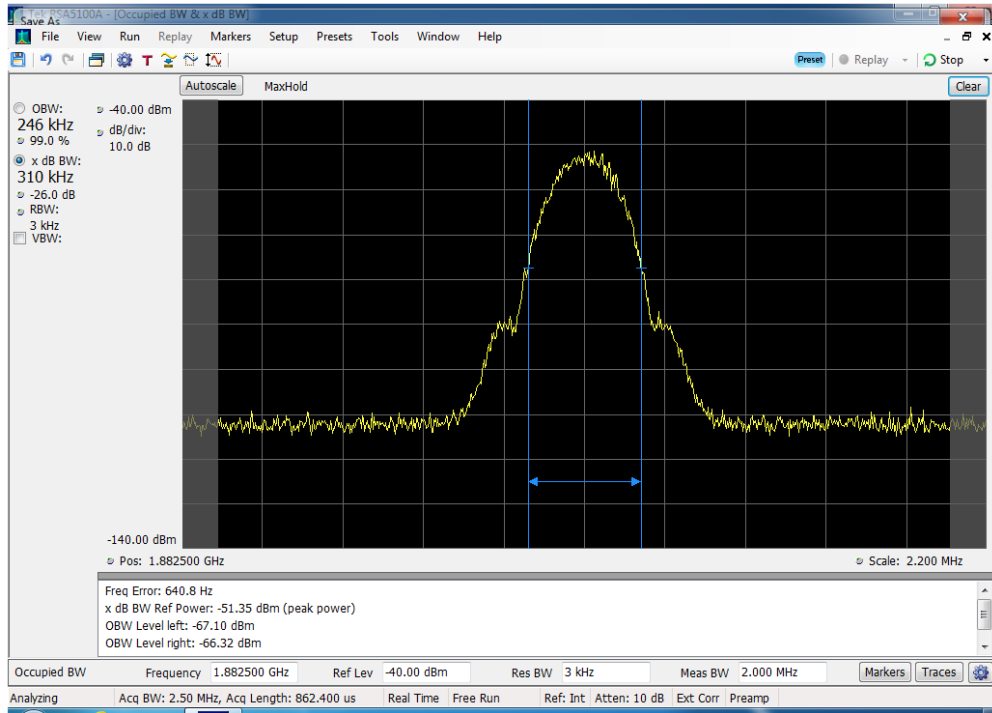

OCC BW_UL_B2_1850 - 1915 MHz_GSM Input_p2040011