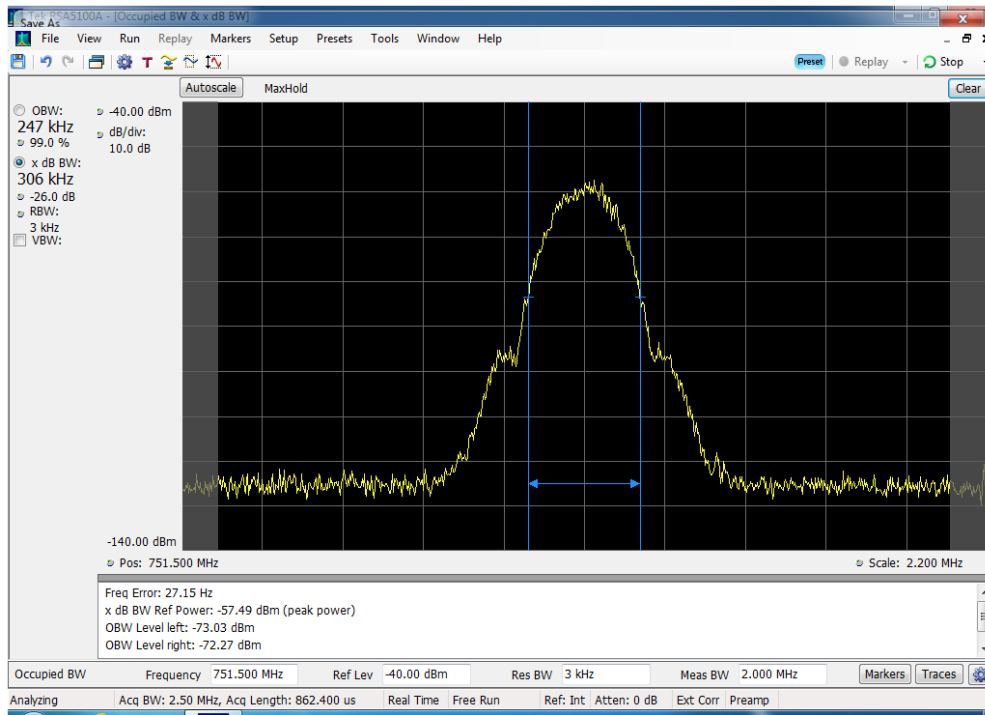

OCC BW_DL_B13_746 - 757 MHz_GSM Input_p2040011