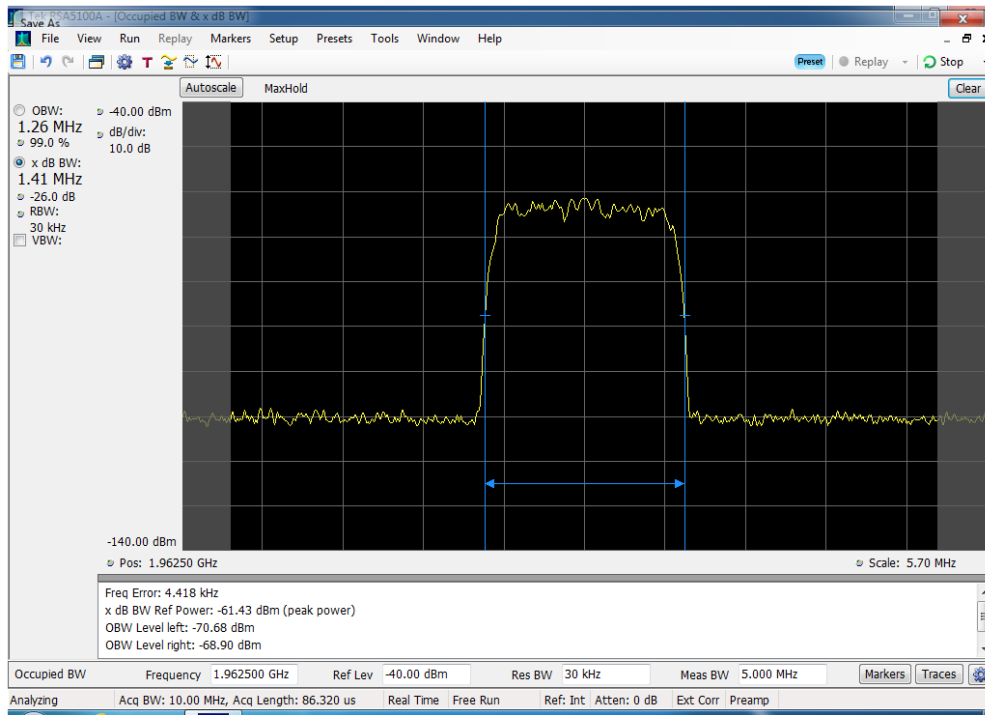

OCC BW_DL_B4_2110 - 2155 MHz_CDMA Input_p2040011