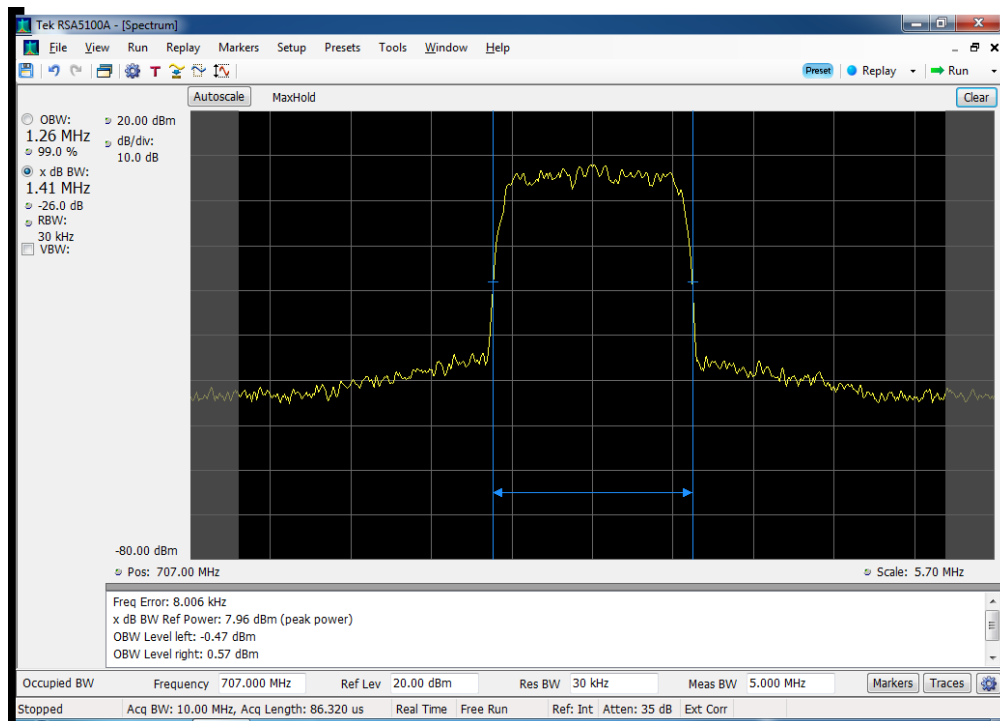

OCC BW_UL_B12_698 - 716 MHz_CDMA Output_p2040011