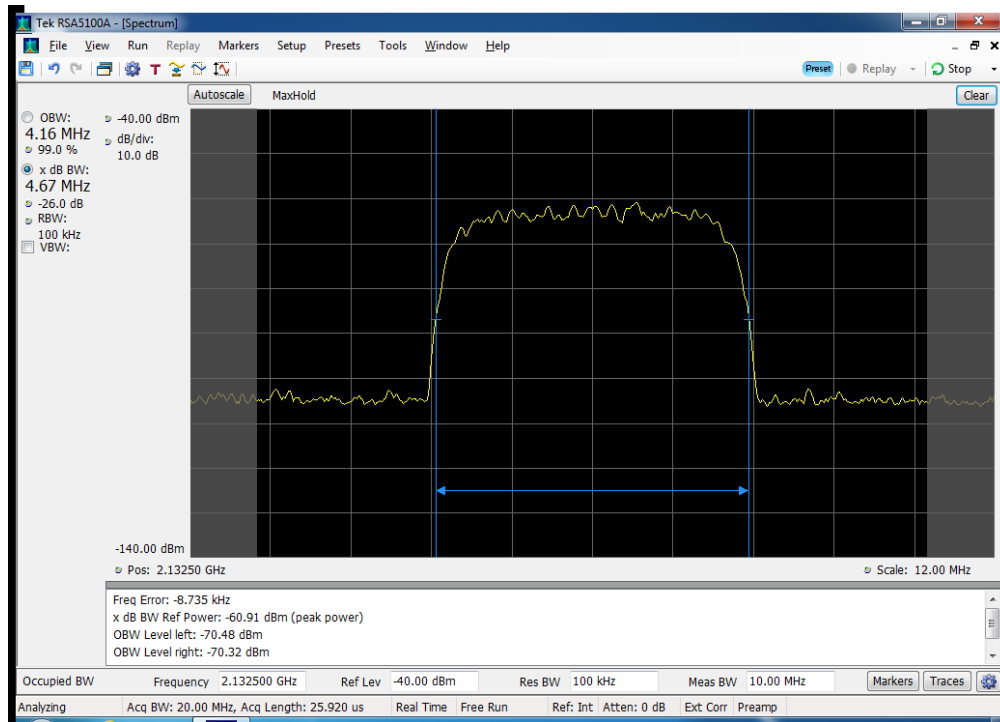

OCC BW_DL_B4_2110 - 2155 MHz_WCDMA Input_p2040011