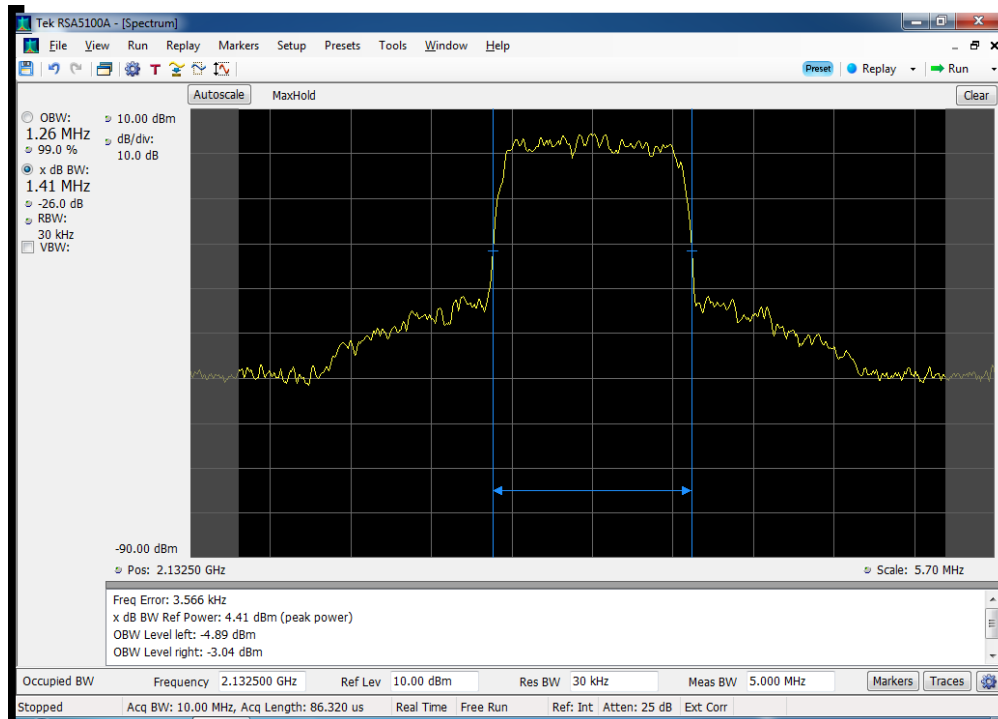

OCC BW_DL_B4_2110 - 2155 MHz_CDMA Output_p2040011