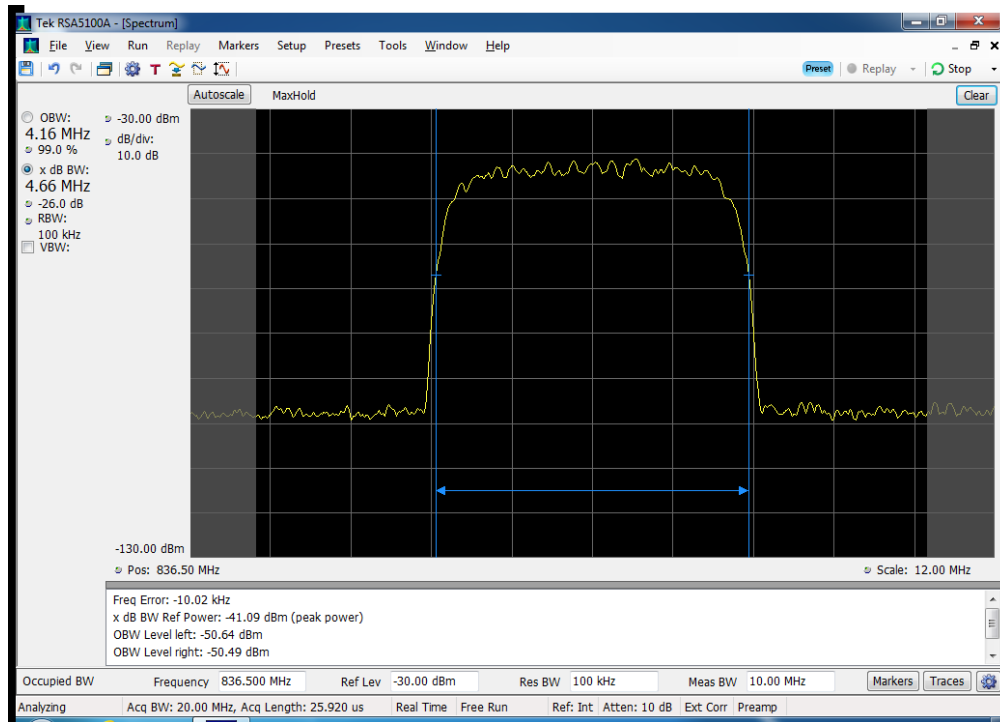

OCC BW_UL_B5_824 - 849 MHz_WCDMA Input_p2040011