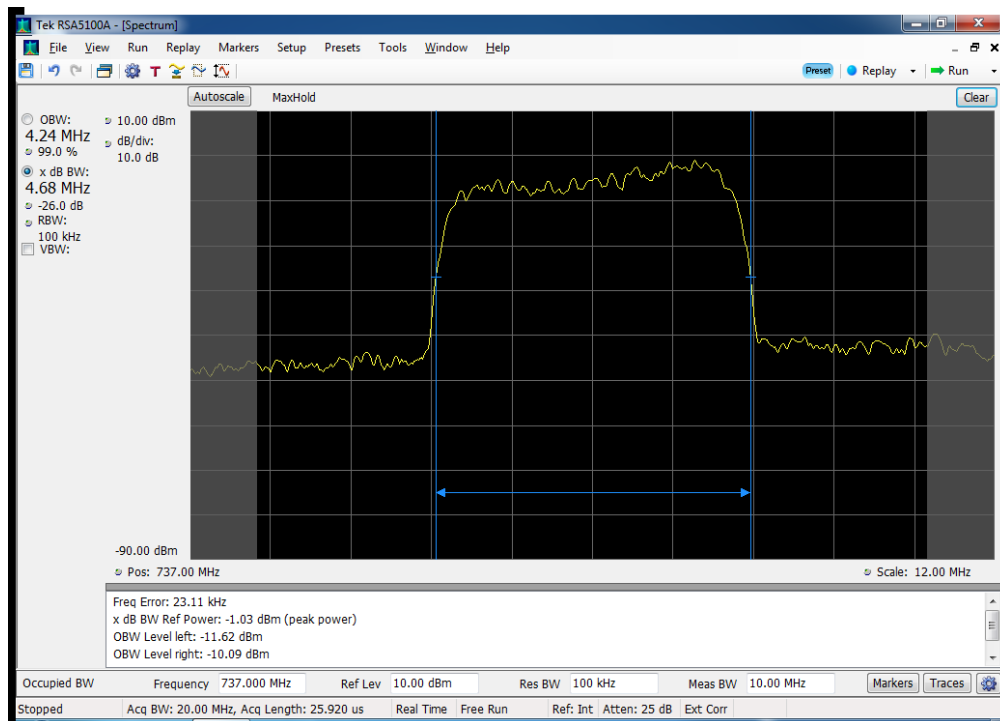

OCC BW_DL_B12_728 - 746 MHz_WCDMA Output_p2040011