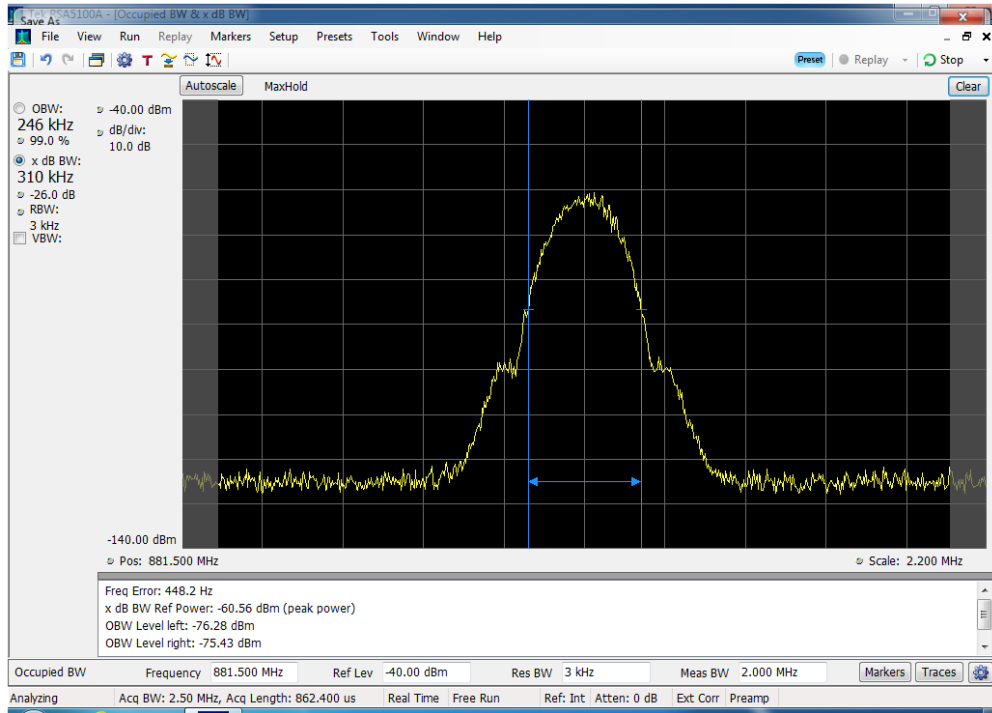

OCC BW_DL_B5_869 - 894 MHz_GSM Input_p2040011