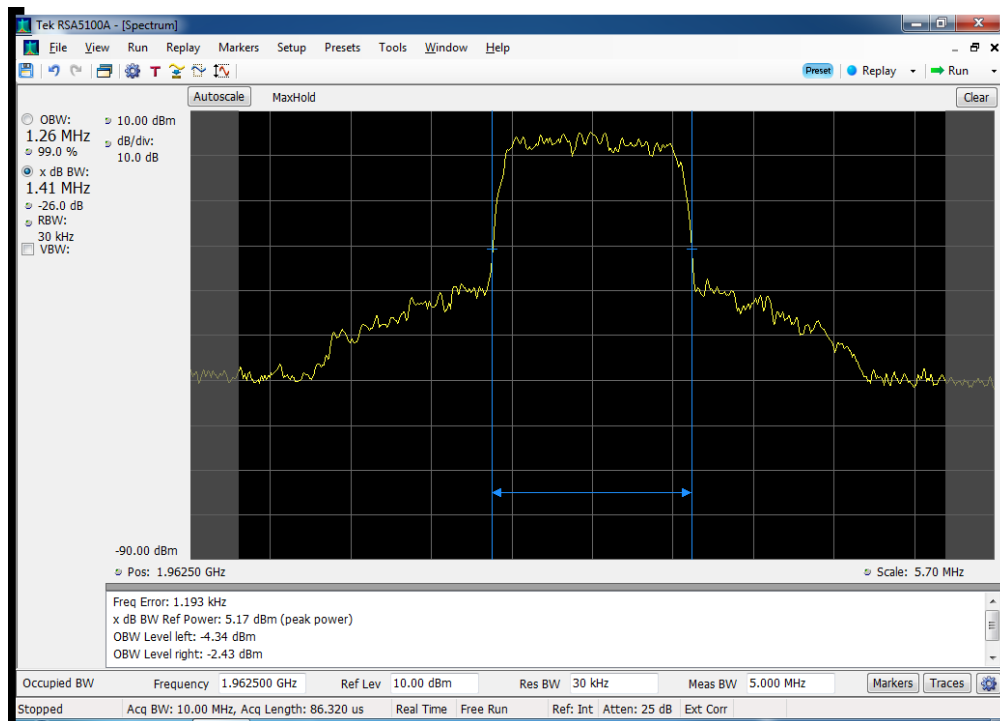

OCC BW_DL_B2_1930 - 1995 MHz_CDMA Output_p2040011