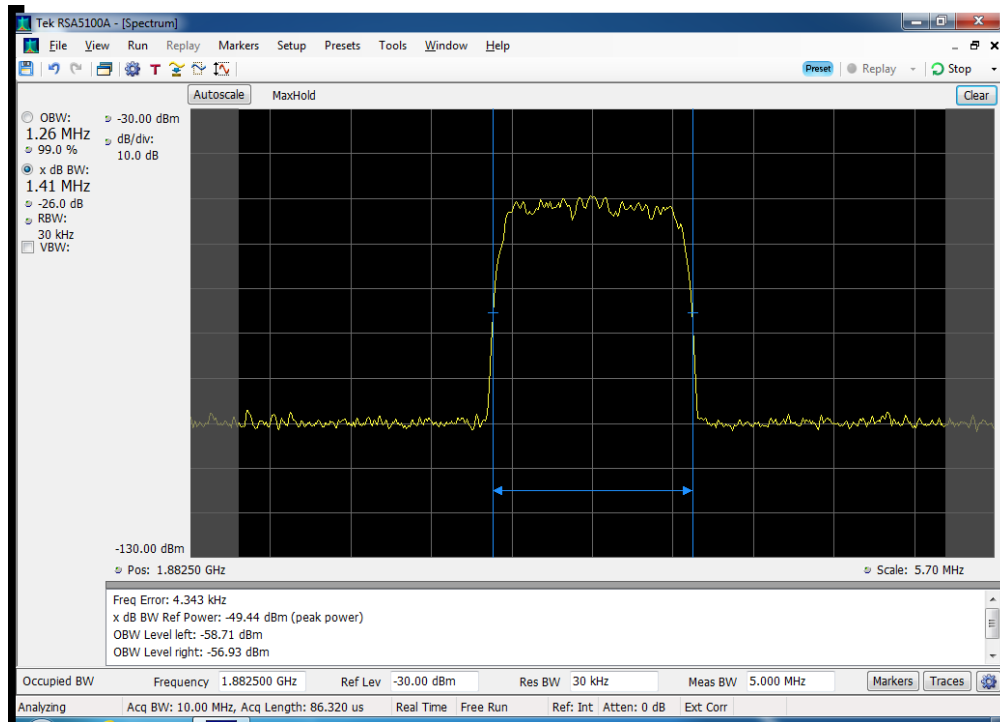

OCC BW_UL_B2_1850 - 1915 MHz_CDMA Input_p2040011