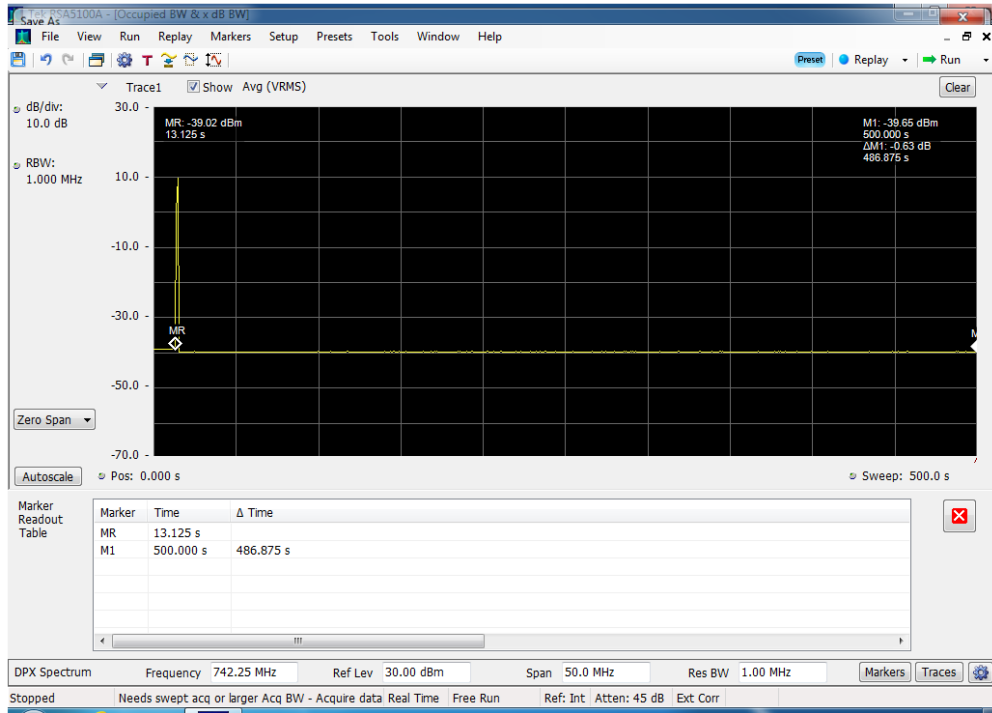

## **Annex I**

### **Anti-Oscillation**

### # of restarts\_B12 DL\_728 - 746 MHz\_p2040010