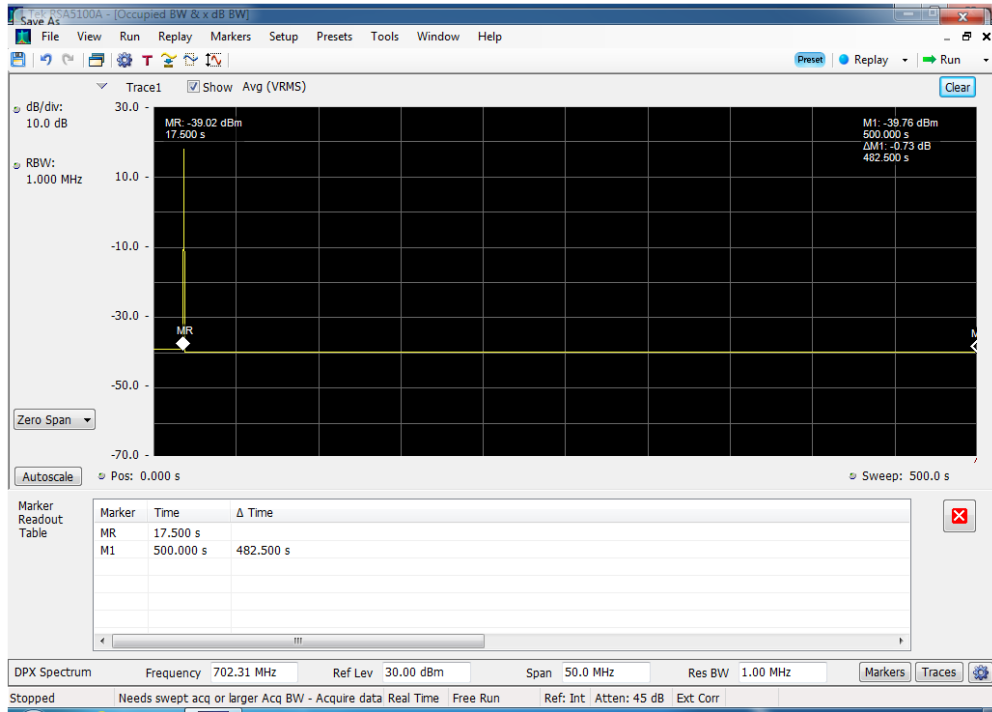

of restarts_B12 UL_698 - 716 MHz_p2040010