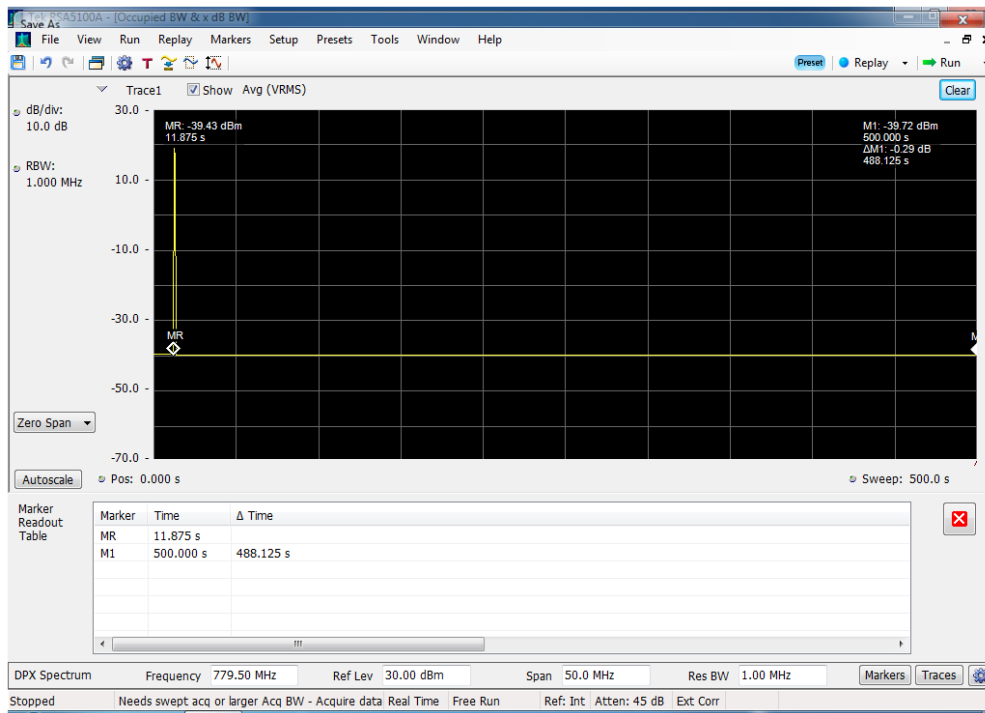

of restarts_B13 UL_776 - 787 MHz_p2040010