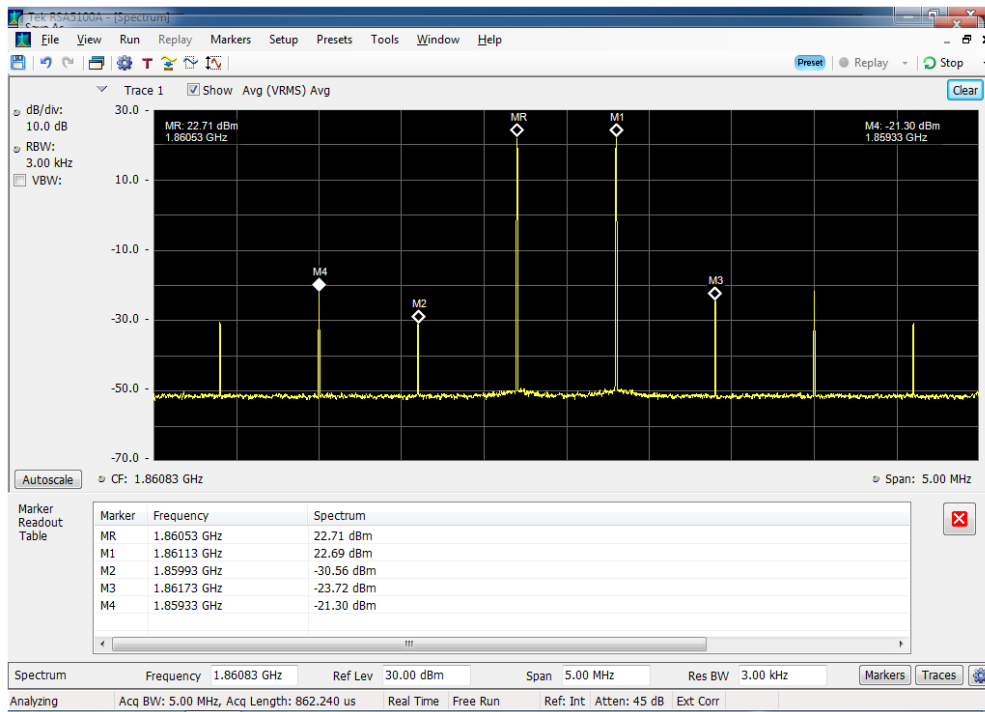

Annex B

Intermodulation

Intermod_B12 DL_728 - 746 MHz_p2040009

Intermod_B12 UL_698 - 716 MHz_p2040009

Intermod_B13 DL_746 - 757 MHz_p2040009

Intermod_B13 UL_776 - 787 MHz_p2040009

Intermod_B2 DL_1930 - 1995 MHz_p2040009

Intermod_B2 UL_1850 - 1915 MHz_p2040009

Intermod_B4 DL_2110 - 2155 MHz_p2040009

Intermod_B4 UL_1710 - 1755 MHz_p2040009

Intermod_B5 DL_869 - 894 MHz_p2040009

Intermod_B5_824 - 849 MHz_p2040009