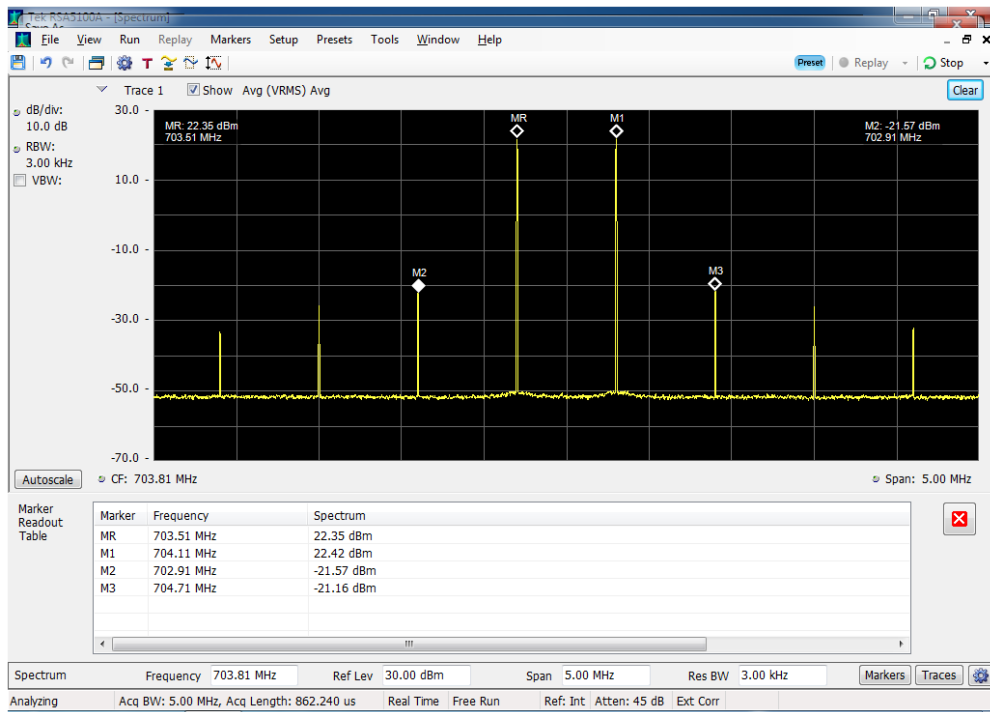

Annex B

Intermodulation

Intermod_B12 DL_728 - 746 MHz_p2040009

Intermod_B12 UL_698 - 716 MHz_p2040009

Intermod_B13 DL_746 - 757 MHz_p2040009

Intermod_B13 UL_776 - 787 MHz_p2040009

Intermod_B2 DL_1930 - 1995 MHz_p2040009

Intermod_B2 UL_1850 - 1915 MHz_p2040009

Intermod_B4 DL_2110 - 2155 MHz_p2040009

Intermod_B4 UL_1710 - 1755 MHz_p2040009

Intermod_B5 DL_869 - 894 MHz_p2040009

Intermod_B5_824 - 849 MHz_p2040009