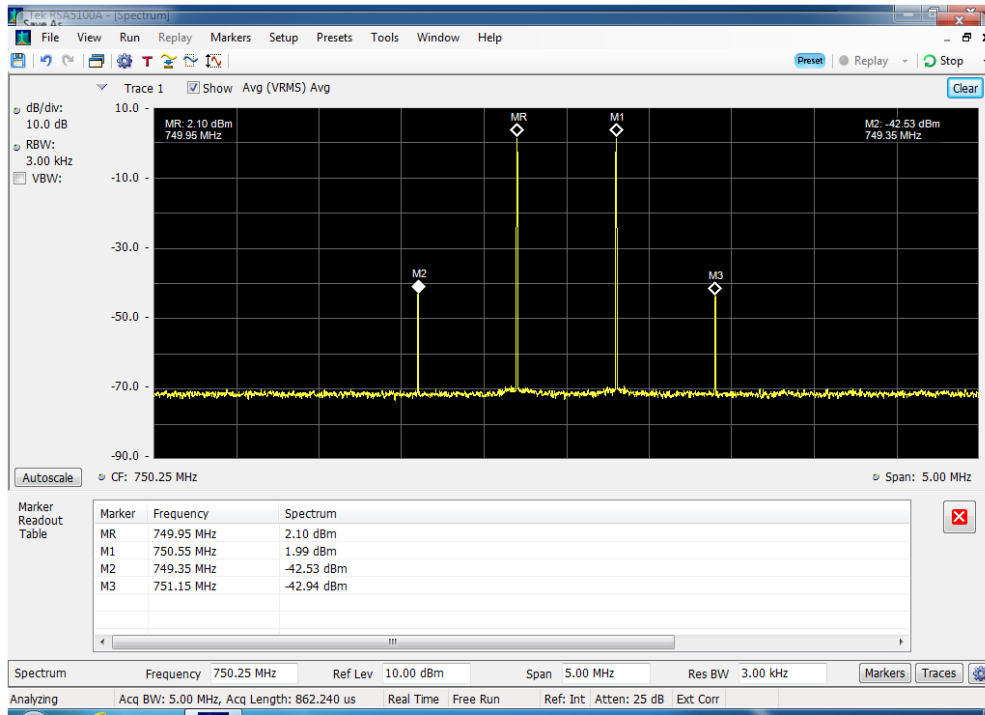

Annex B

Intermodulation

Intermod_B12 DL_728 - 746 MHz_p2040009

Intermod_B12 UL_698 - 716 MHz_p2040009

Intermod_B13 DL_746 - 757 MHz_p2040009

Intermod_B13 UL_776 - 787 MHz_p2040009

Intermod_B2 DL_1930 - 1995 MHz_p2040009

Intermod_B2 UL_1850 - 1915 MHz_p2040009

Intermod_B4 DL_2110 - 2155 MHz_p2040009

Intermod_B4 UL_1710 - 1755 MHz_p2040009

Intermod_B5 DL_869 - 894 MHz_p2040009

Intermod_B5_824 - 849 MHz_p2040009