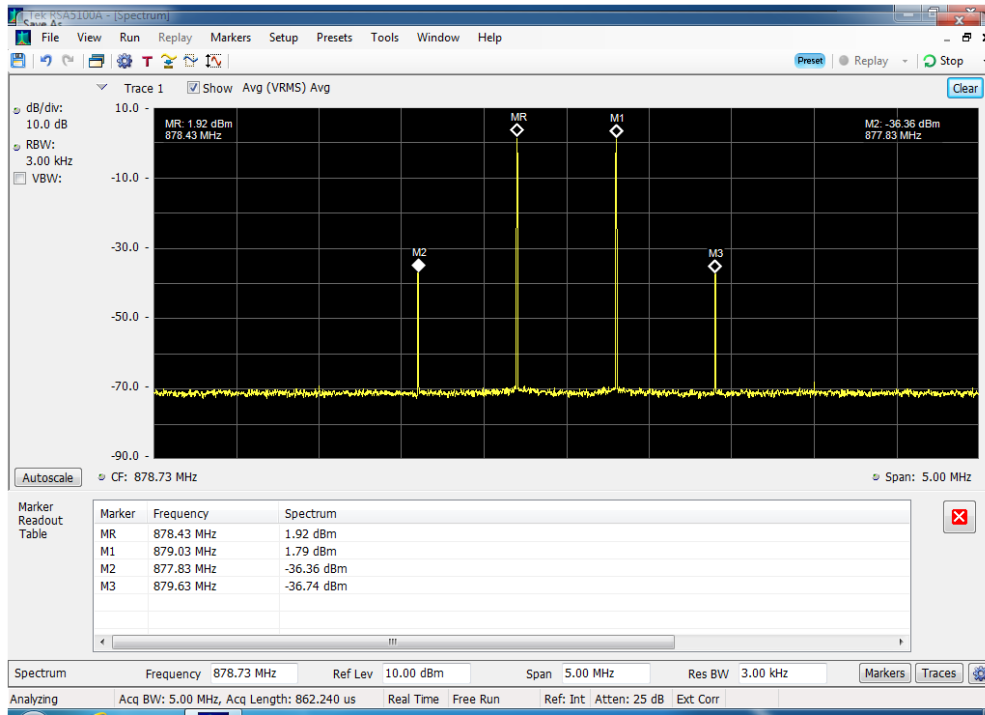

Intermod_B2 UL_1850 - 1915 MHz_p2040009

Intermod_B4 DL_2110 - 2155 MHz_p2040009

Intermod_B4 UL_1710 - 1755 MHz_p2040009

Intermod_B5 DL_869 - 894 MHz_p2040009

Intermod_B5_824 - 849 MHz_p2040009