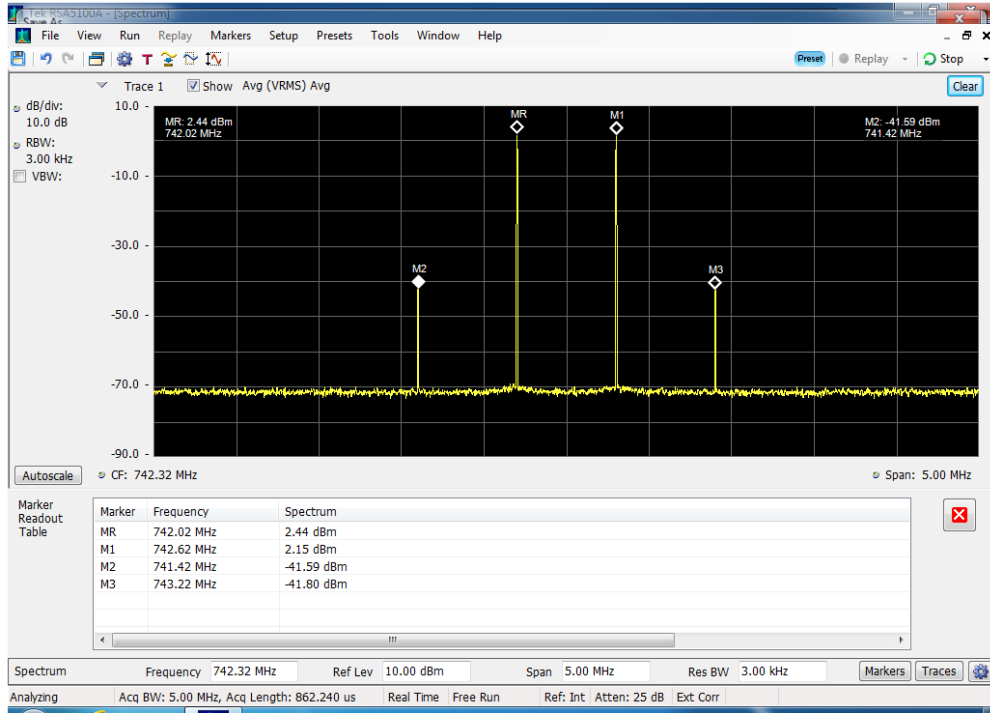

Annex B

Intermodulation

Intermod_B12 DL_728 - 746 MHz_p2040009

Intermod_B12 UL_698 - 716 MHz_p2040009

Intermod_B13 DL_746 - 757 MHz_p2040009

Intermod_B13 UL_776 - 787 MHz_p2040009

Intermod_B2 DL_1930 - 1995 MHz_p2040009

Intermod_B2 UL_1850 - 1915 MHz_p2040009

Intermod_B4 DL_2110 - 2155 MHz_p2040009

Intermod_B4 UL_1710 - 1755 MHz_p2040009

Intermod_B5 DL_869 - 894 MHz_p2040009

Intermod_B5_824 - 849 MHz_p2040009