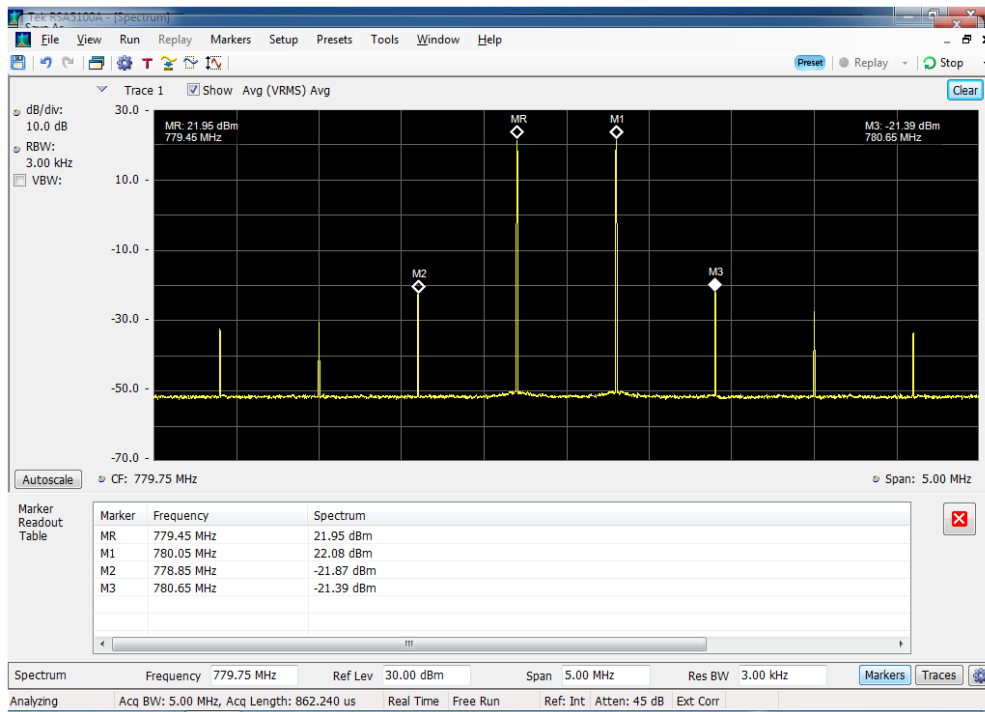

Annex B

Intermodulation

Intermod_B12 DL_728 - 746 MHz_p2040009

Intermod_B12 UL_698 - 716 MHz_p2040009

Intermod_B13 DL_746 - 757 MHz_p2040009

Intermod_B13 UL_776 - 787 MHz_p2040009

Intermod_B2 DL_1930 - 1995 MHz_p2040009

Intermod_B2 UL_1850 - 1915 MHz_p2040009

Intermod_B4 DL_2110 - 2155 MHz_p2040009

Intermod_B4 UL_1710 - 1755 MHz_p2040009

Intermod_B5 DL_869 - 894 MHz_p2040009

Intermod_B5_824 - 849 MHz_p2040009