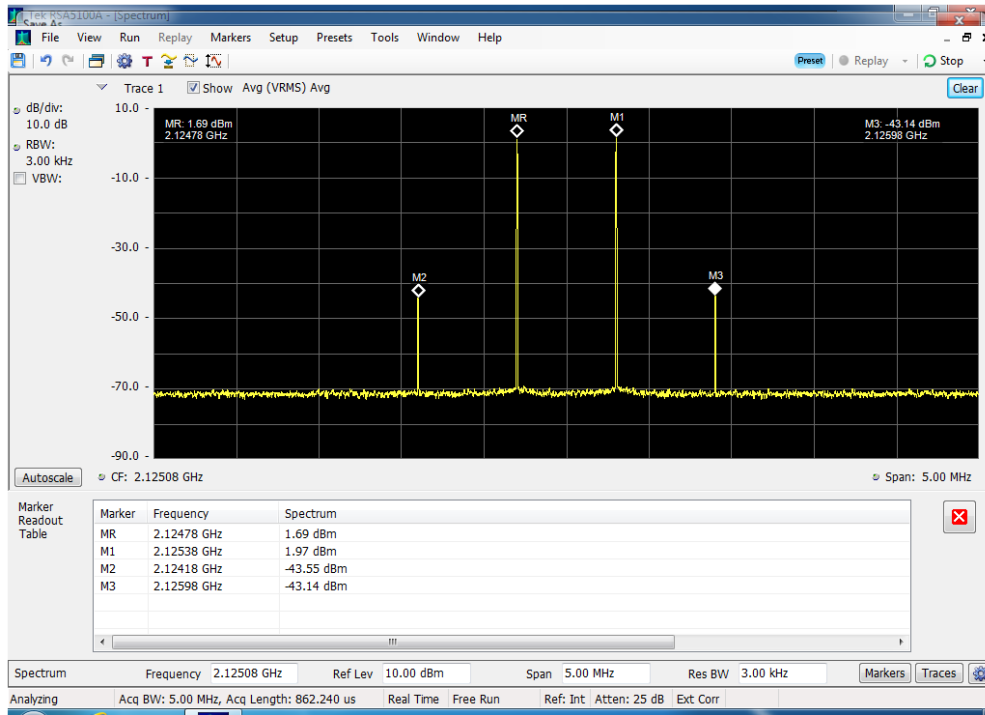

Annex B

Intermodulation

Intermod_B12 DL_728 - 746 MHz_p2040009

Intermod_B12 UL_698 - 716 MHz_p2040009

Intermod_B13 DL_746 - 757 MHz_p2040009

Intermod_B13 UL_776 - 787 MHz_p2040009

Intermod_B2 DL_1930 - 1995 MHz_p2040009

Intermod_B2 UL_1850 - 1915 MHz_p2040009

Intermod_B4 DL_2110 - 2155 MHz_p2040009

Intermod_B4 UL_1710 - 1755 MHz_p2040009

Intermod_B5 DL_869 - 894 MHz_p2040009

Intermod_B5_824 - 849 MHz_p2040009