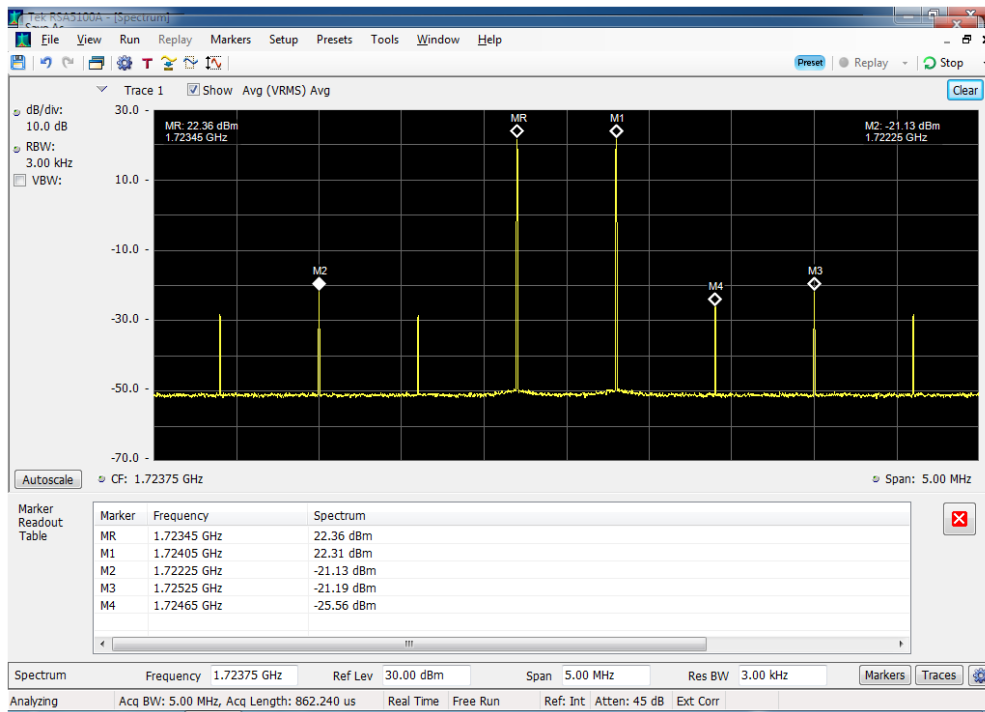

Intermod_B2 UL_1850 - 1915 MHz_p2040009

Intermod_B4 DL_2110 - 2155 MHz_p2040009

Intermod_B4 UL_1710 - 1755 MHz_p2040009

Intermod_B5 DL_869 - 894 MHz_p2040009

Intermod_B5_824 - 849 MHz_p2040009