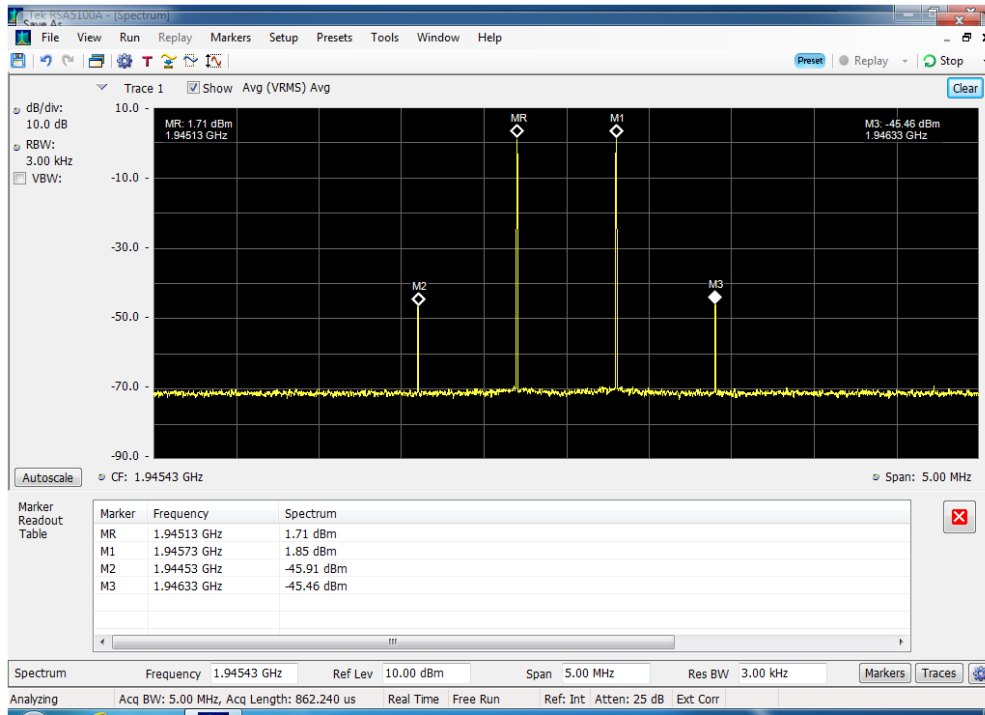

Annex B

Intermodulation

Intermod_B12 DL_728 - 746 MHz_p2040009

Intermod_B12 UL_698 - 716 MHz_p2040009

Intermod_B13 DL_746 - 757 MHz_p2040009

Intermod_B13 UL_776 - 787 MHz_p2040009

Intermod_B2 DL_1930 - 1995 MHz_p2040009

Intermod_B2 UL_1850 - 1915 MHz_p2040009

Intermod_B4 DL_2110 - 2155 MHz_p2040009

Intermod_B4 UL_1710 - 1755 MHz_p2040009

Intermod_B5 DL_869 - 894 MHz_p2040009

Intermod_B5_824 - 849 MHz_p2040009