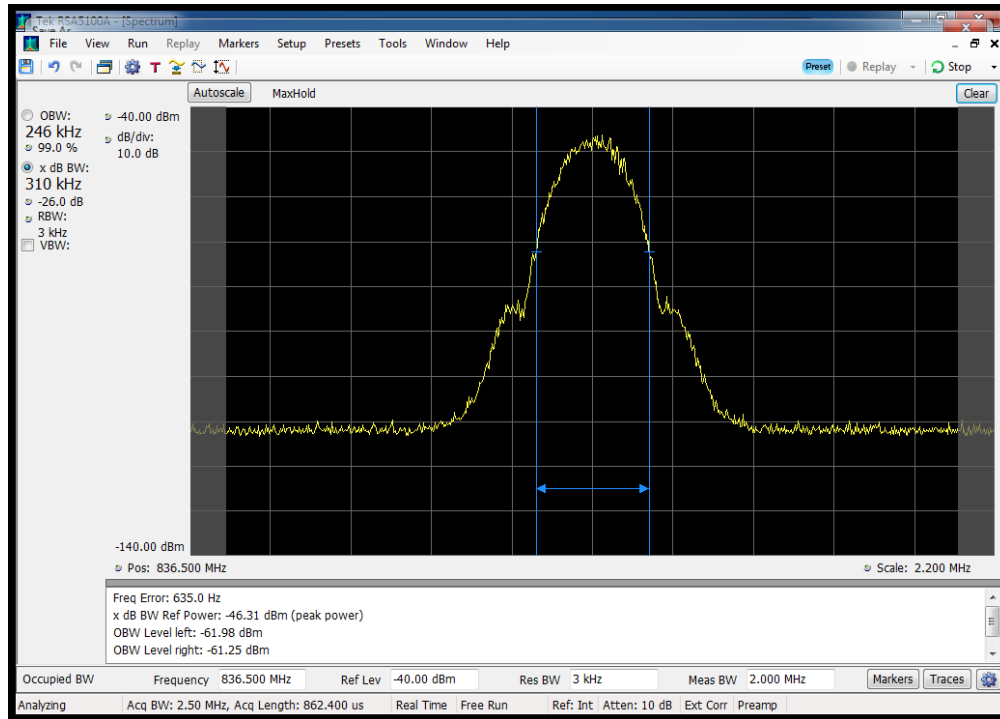

OCC BW_UL_B5_824 - 849 MHz_GSM Input_p2040008