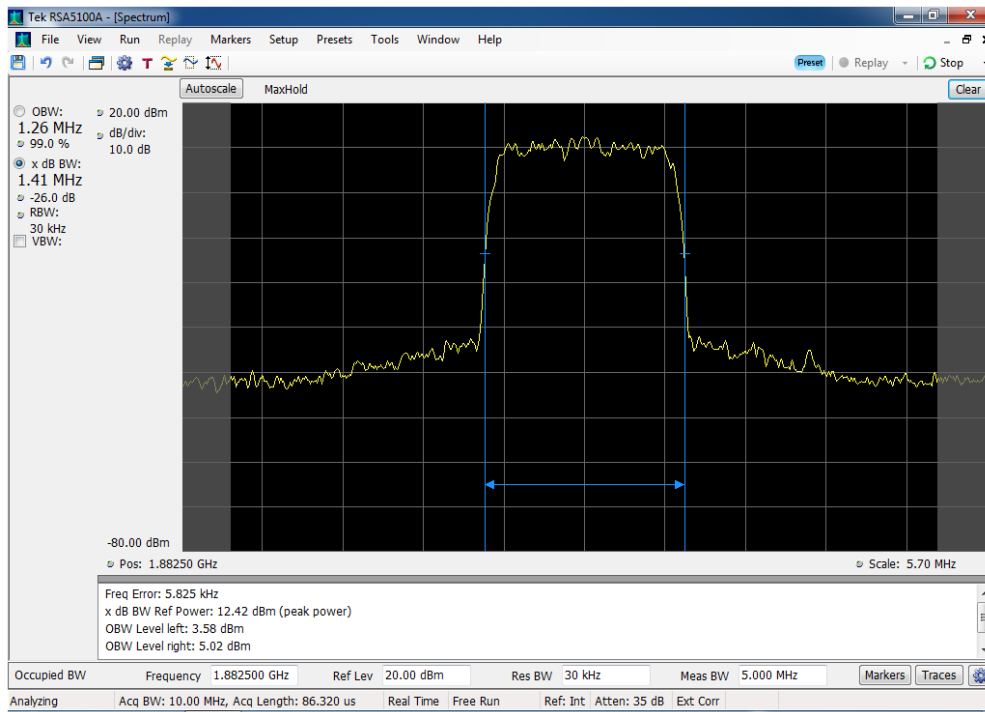

OCC BW_UL_B2_1850 - 1915 MHz_CDMA Output_p2040008