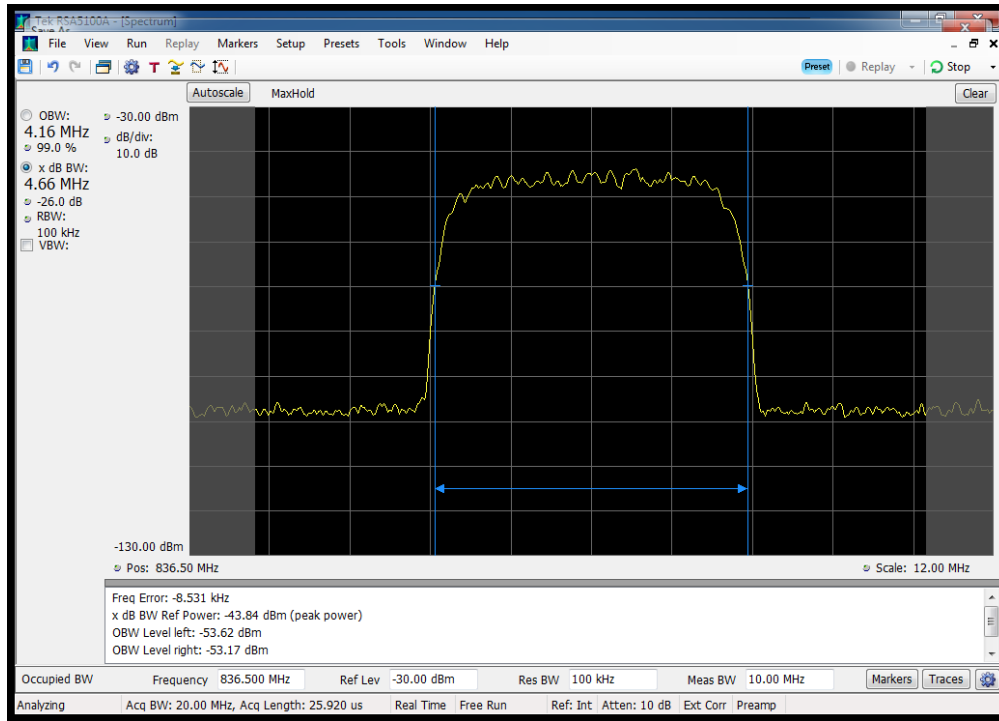

OCC BW_UL_B5_824 - 849 MHz_WCDMA Input_p2040008