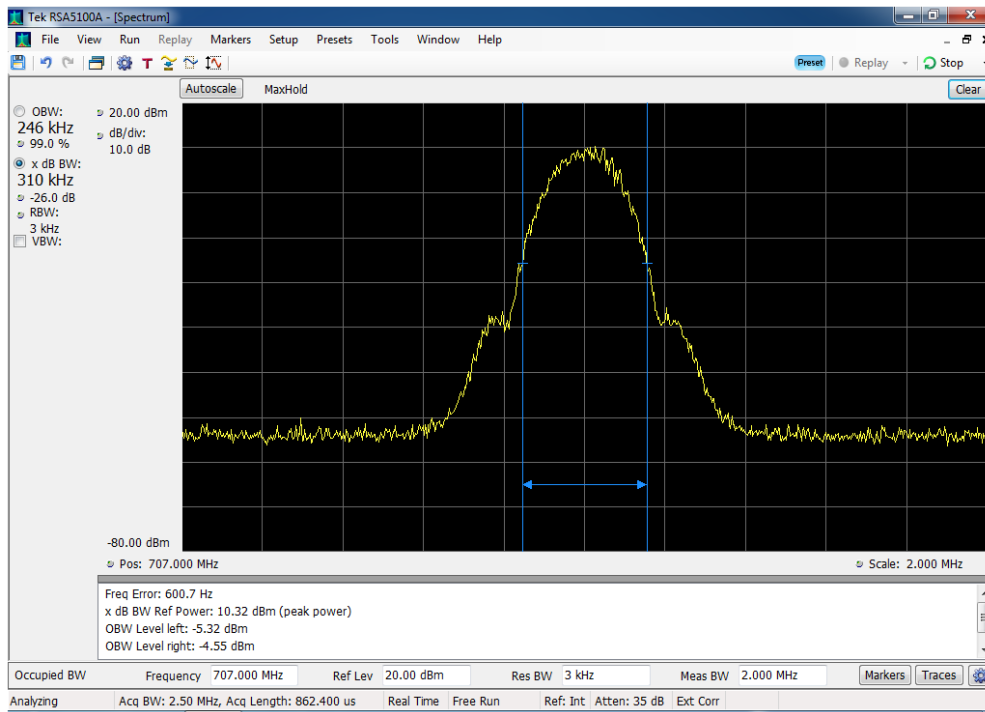

OCC BW_UL_B12_698 - 716 MHz_GSM Output_p2040008