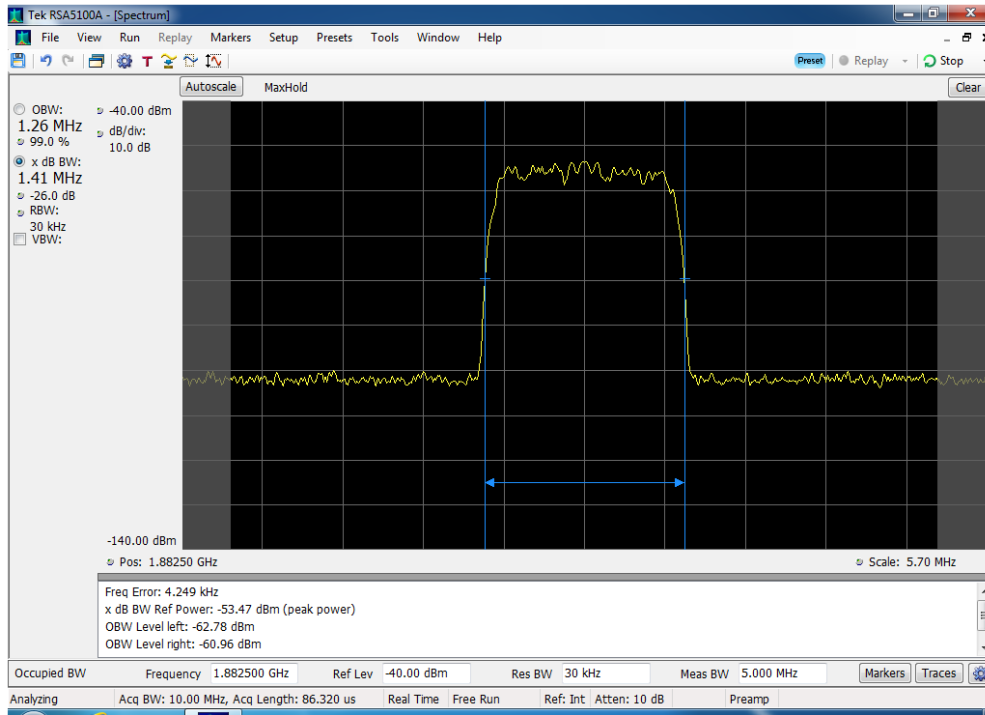

OCC BW_UL_B2_1850 - 1915 MHz_CDMA Input_p2040008