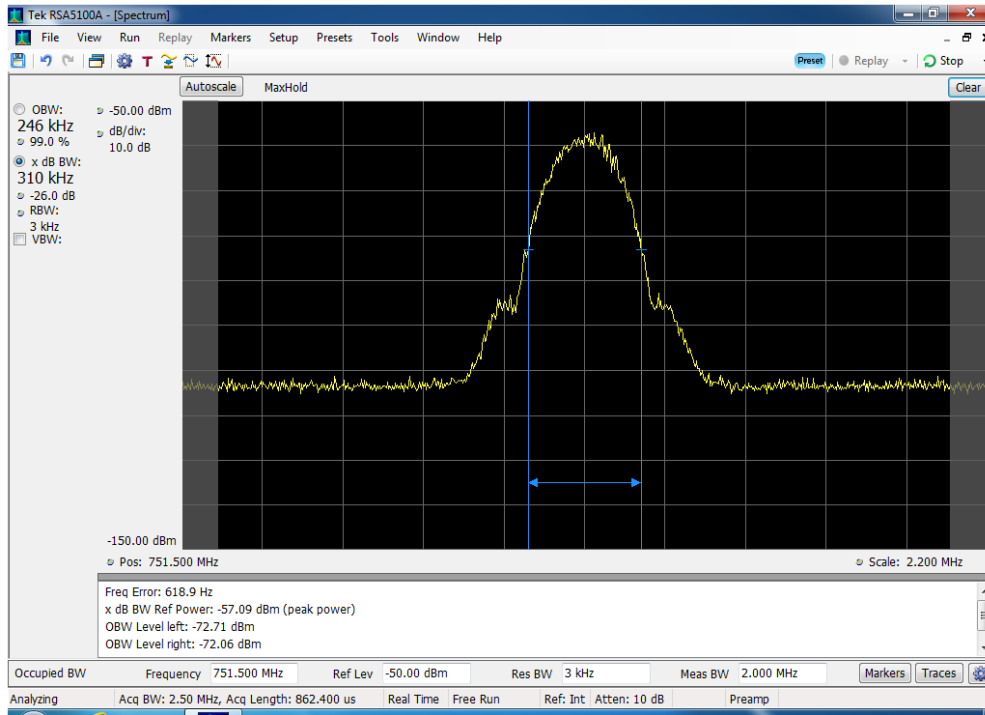

OCC BW_DL_B13_746 - 757 MHz_GSM Input_p2040008