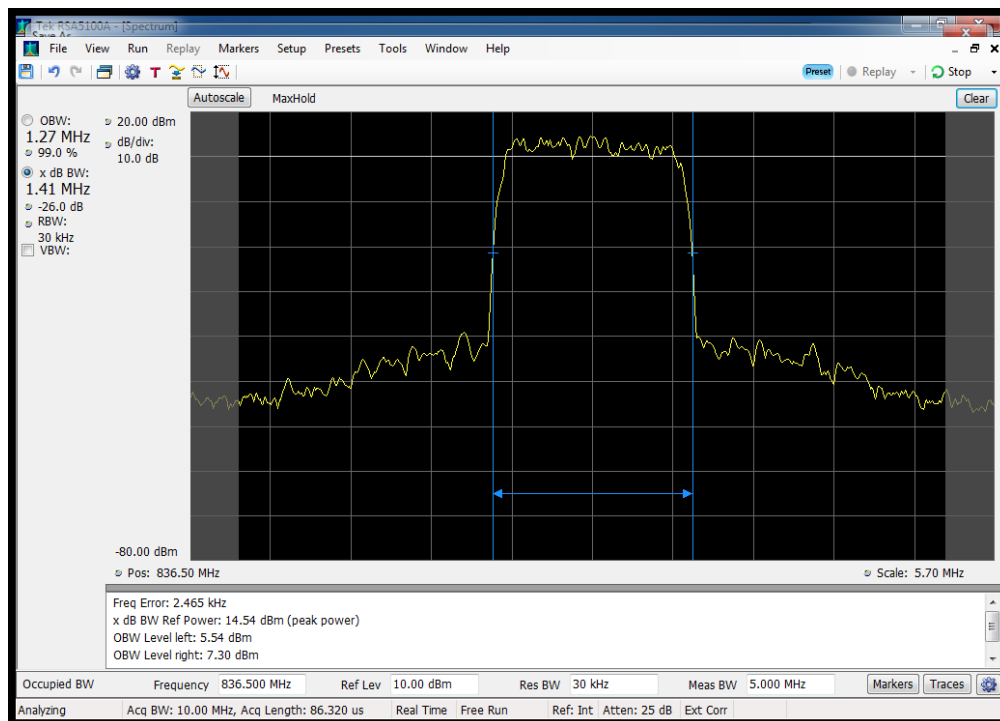

OCC BW_UL_B5_824 - 849 MHz_CDMA Output_p2040008