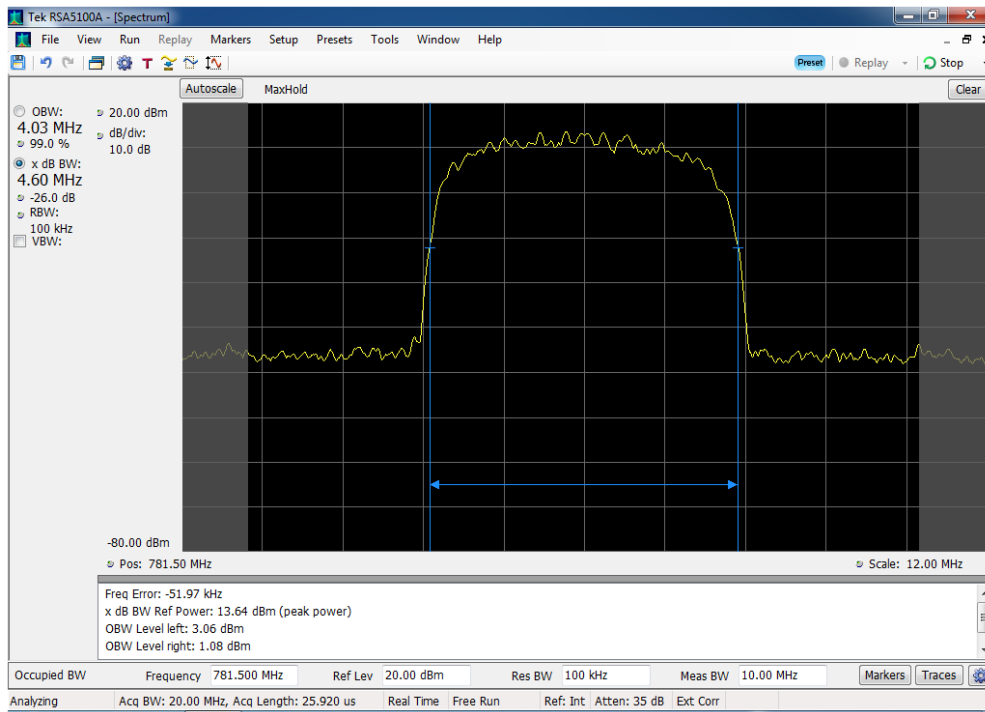

OCC BW_UL_B13_776 - 787 MHz_WCDMA Output_p2040008