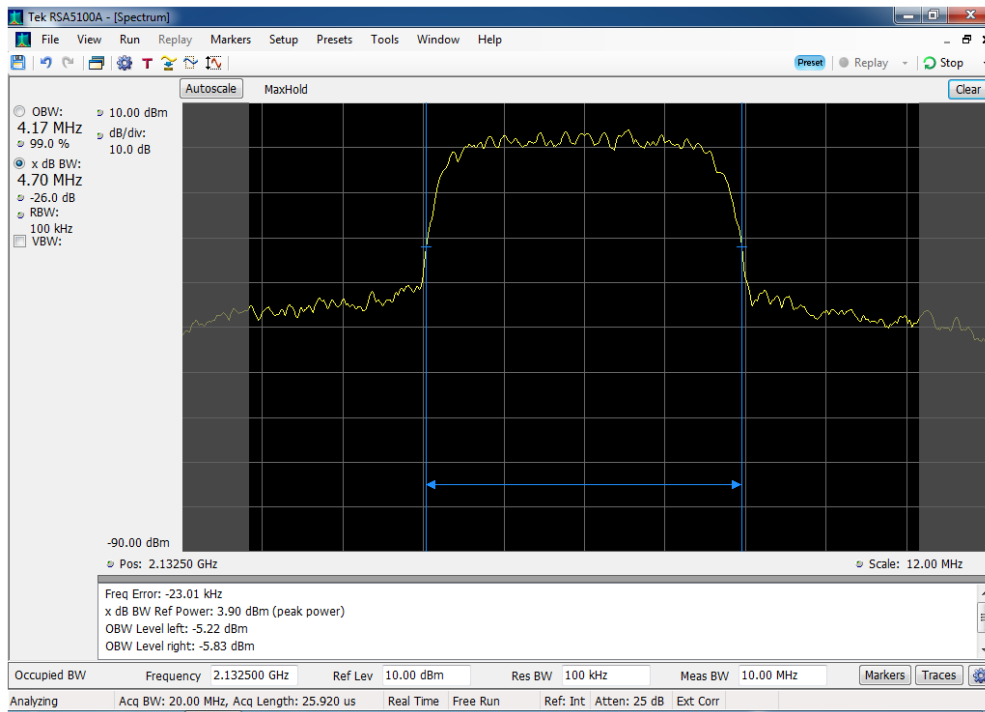

OCC BW_DL_B4_2110 - 2155 MHz_WCDMA Output_p2040008