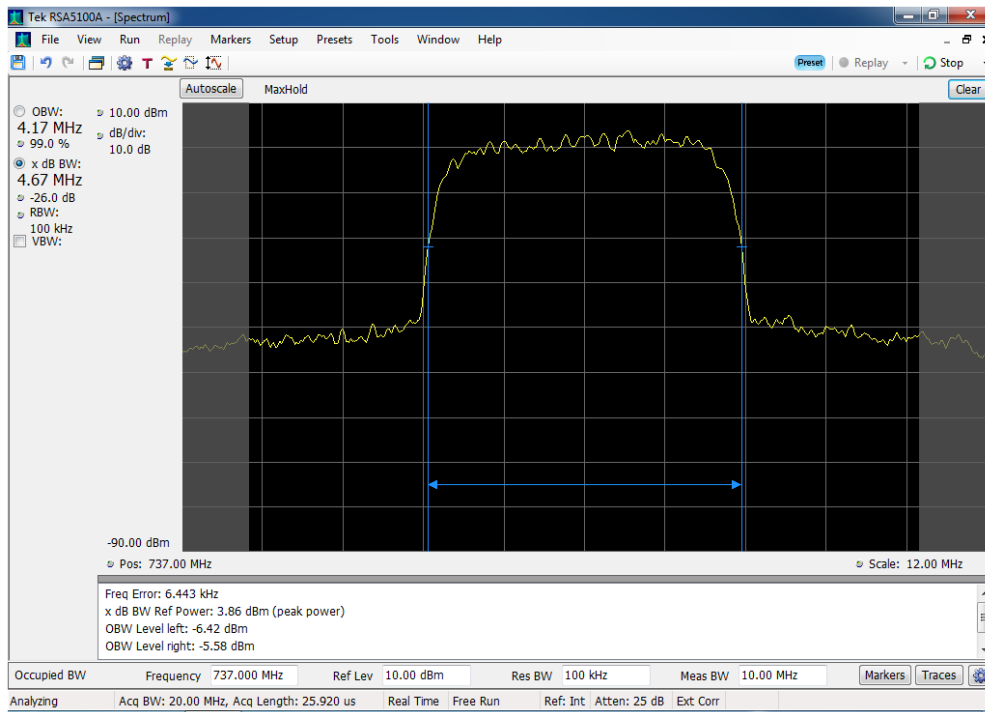

OCC BW_DL_B12_728 - 746 MHz_WCDMA Output_p2040008