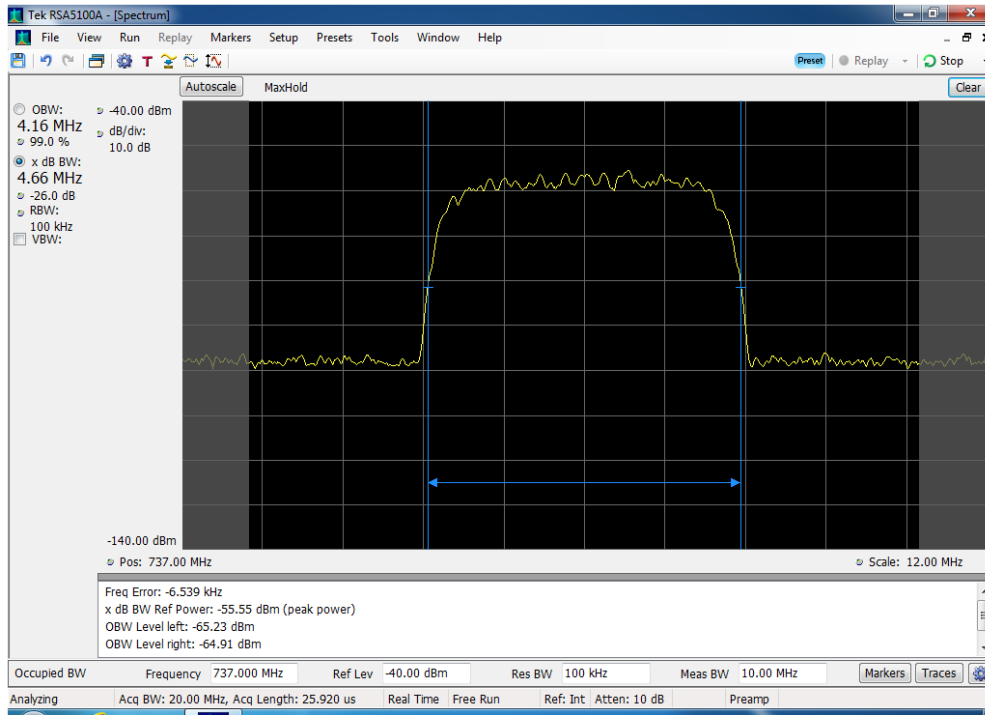

OCC BW_DL_B12_728 - 746 MHz_WCDMA Input_p2040008