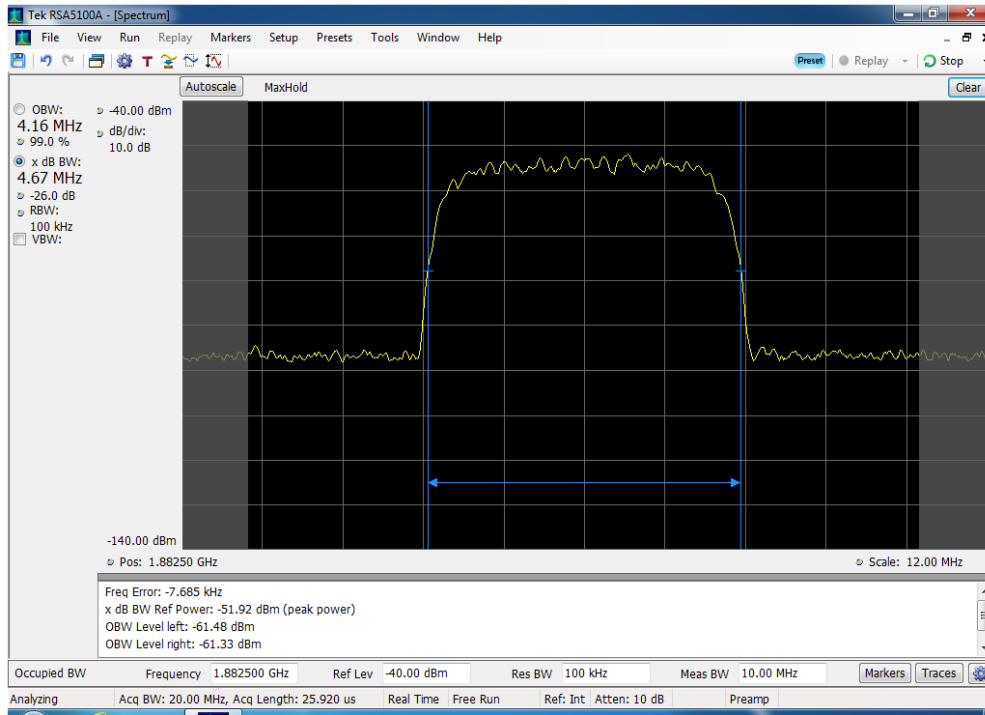

OCC BW_UL_B2_1850 - 1915 MHz_WCDMA Input_p2040008