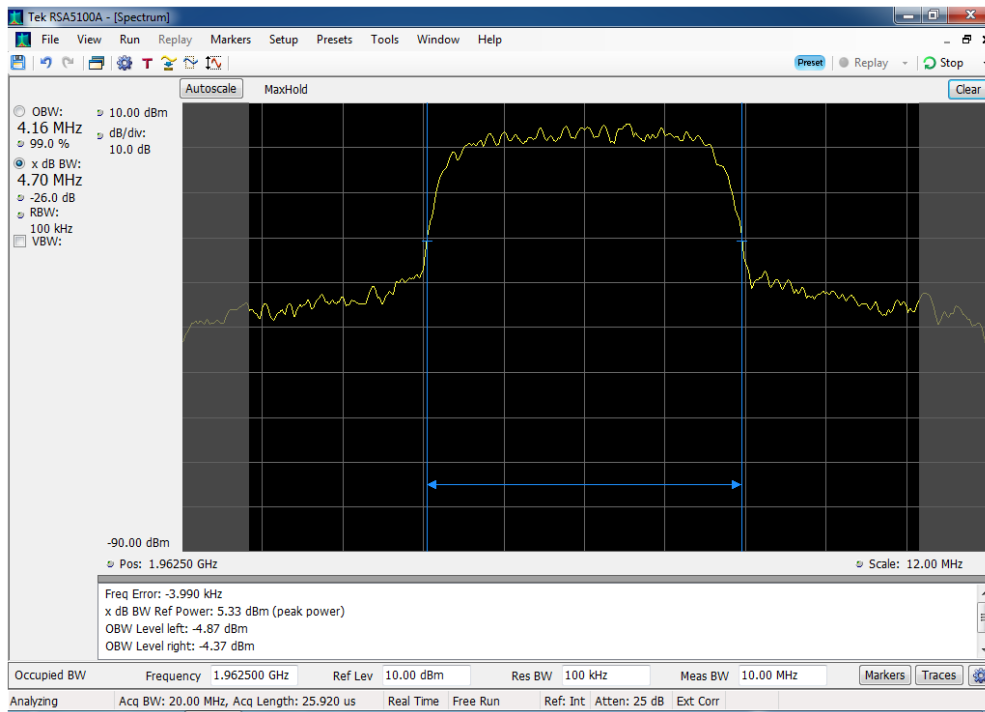

OCC BW_DL_B2_1930 - 1995 MHz_WCDMA Output_p2040008