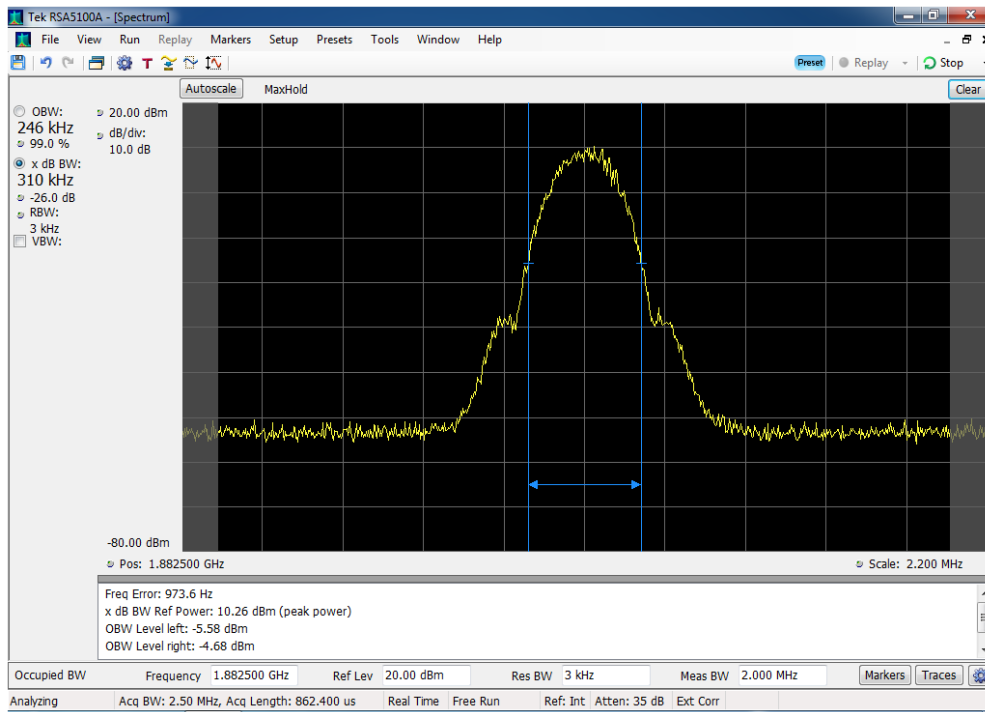

OCC BW_UL_B2_1850 - 1915 MHz_GSM Output_p2040008