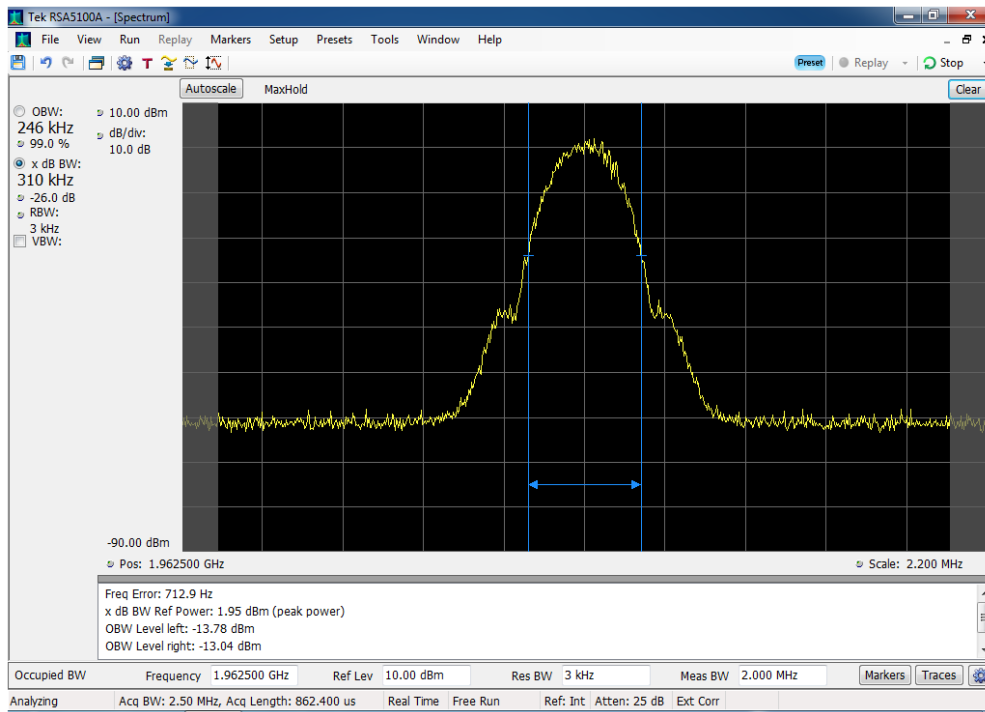

OCC BW_DL_B2_1930 - 1995 MHz_GSM Output_p2040008