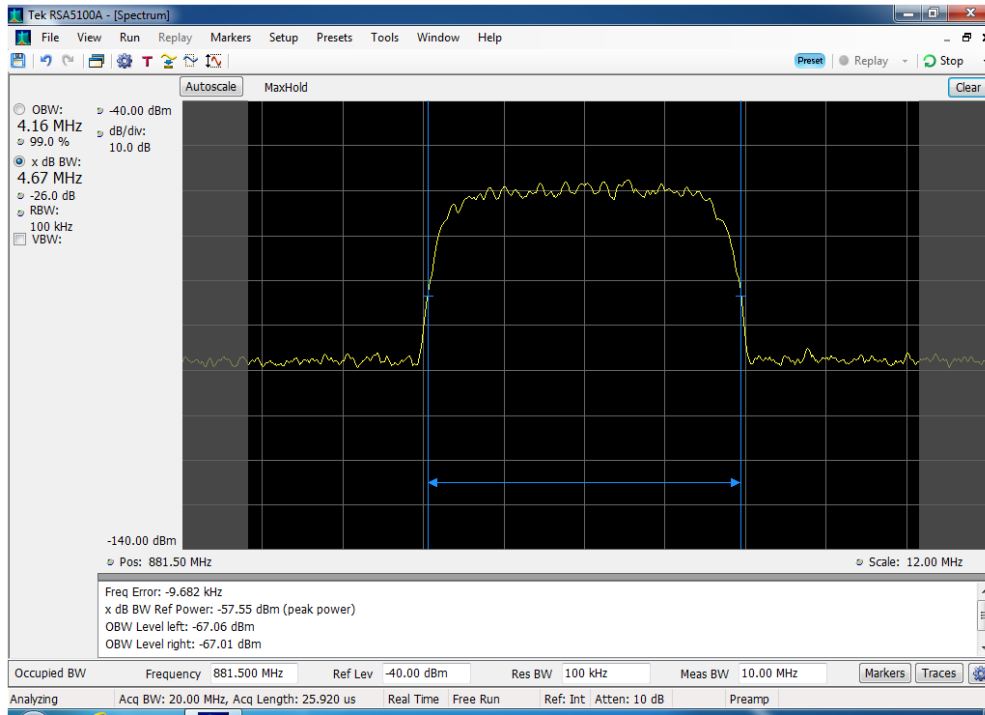

OCC BW_DL_B5_869 - 894 MHz_WCDMA Input_p2040008