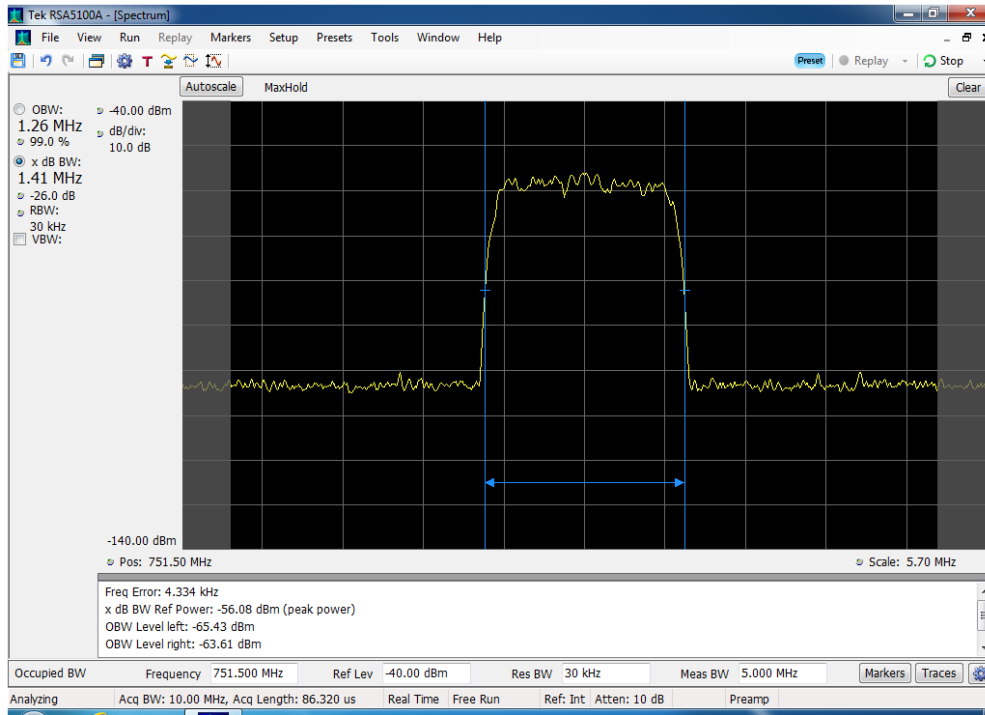

OCC BW_DL_B13_746 - 757 MHz_CDMA Input_p2040008