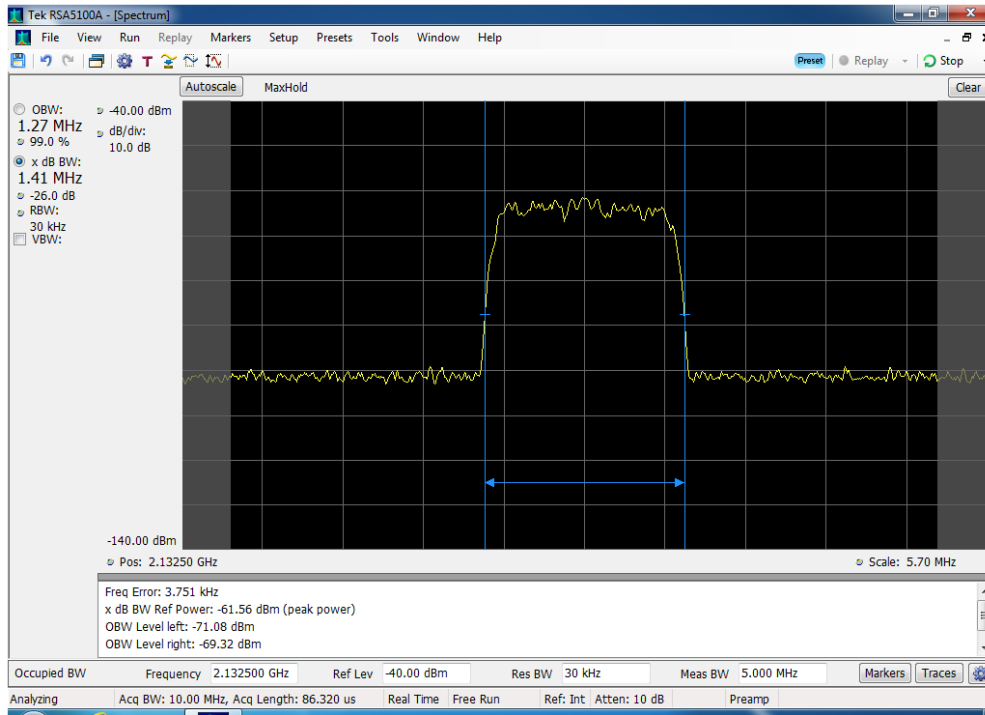

OCC BW_DL_B4_2110 - 2155 MHz_CDMA Input_p2040008