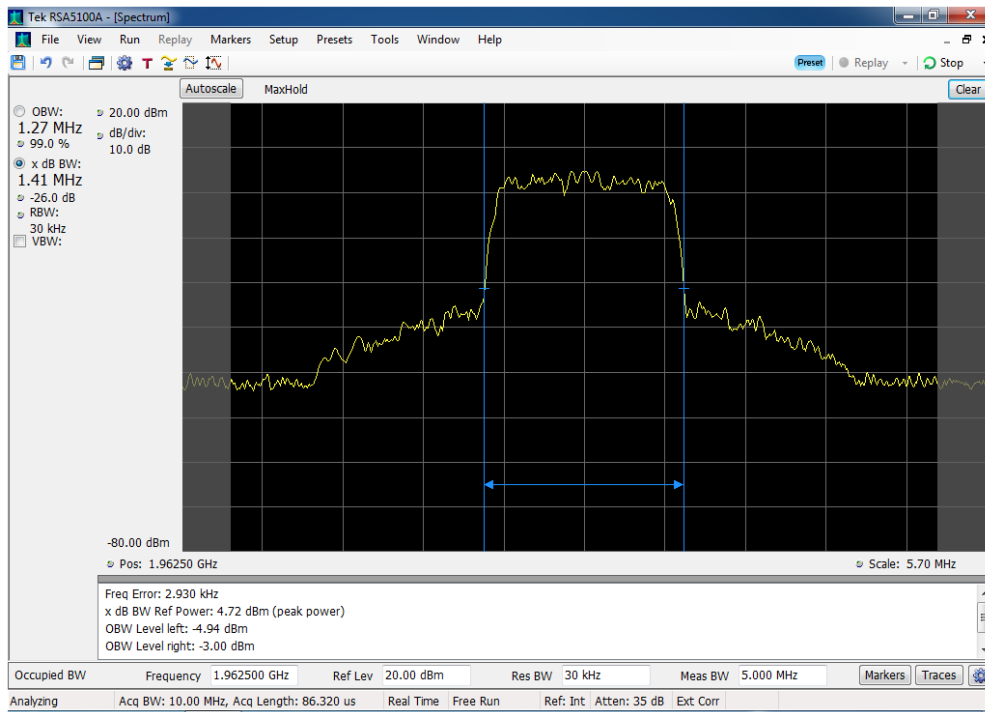

OCC BW_DL_B2_1930 - 1995 MHz_CDMA Output_p2040008