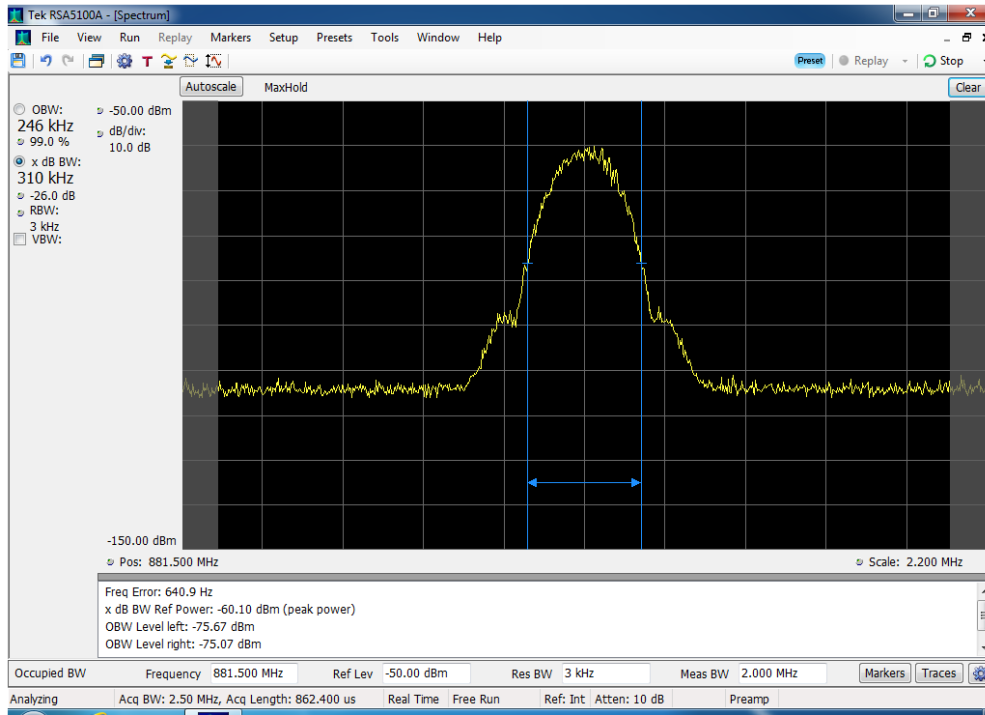

OCC BW_DL_B5_869 - 894 MHz_GSM Input_p2040008