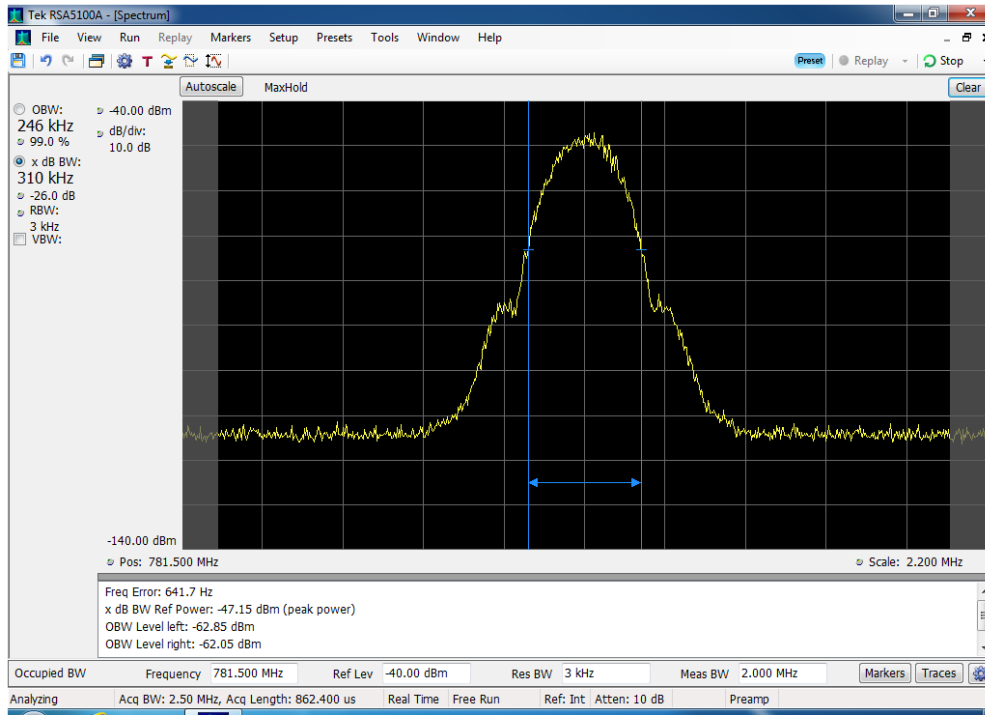

OCC BW_UL_B13_776 - 787 MHz_GSM Input_p2040008