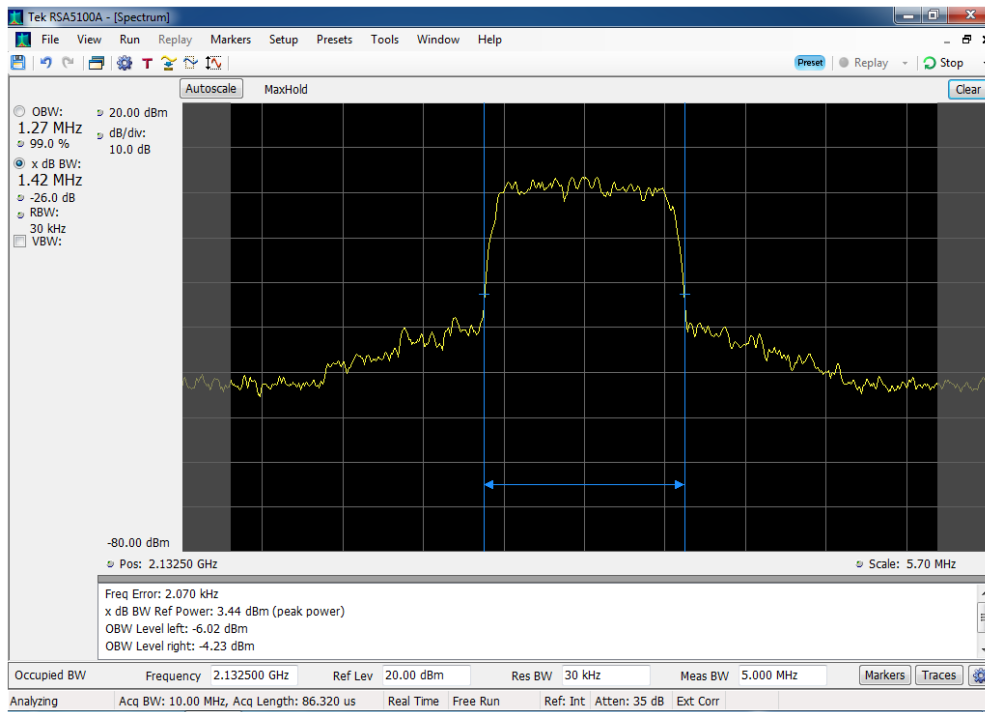

OCC BW_DL_B4_2110 - 2155 MHz_CDMA Output_p2040008