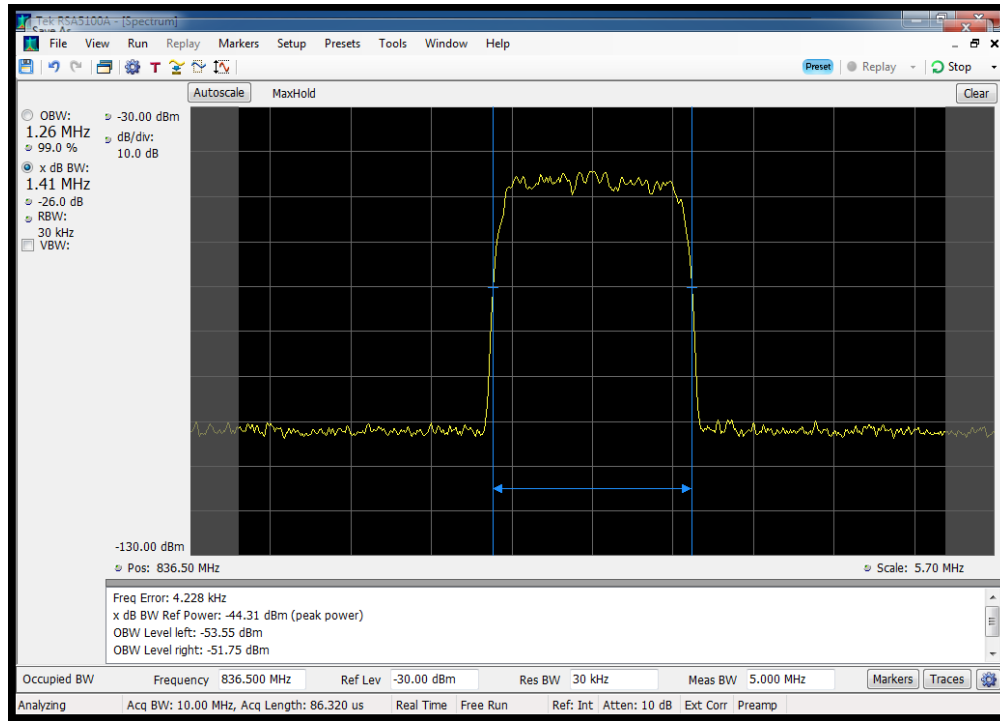

OCC BW_UL_B5_824 - 849 MHz_CDMA Input_p2040008