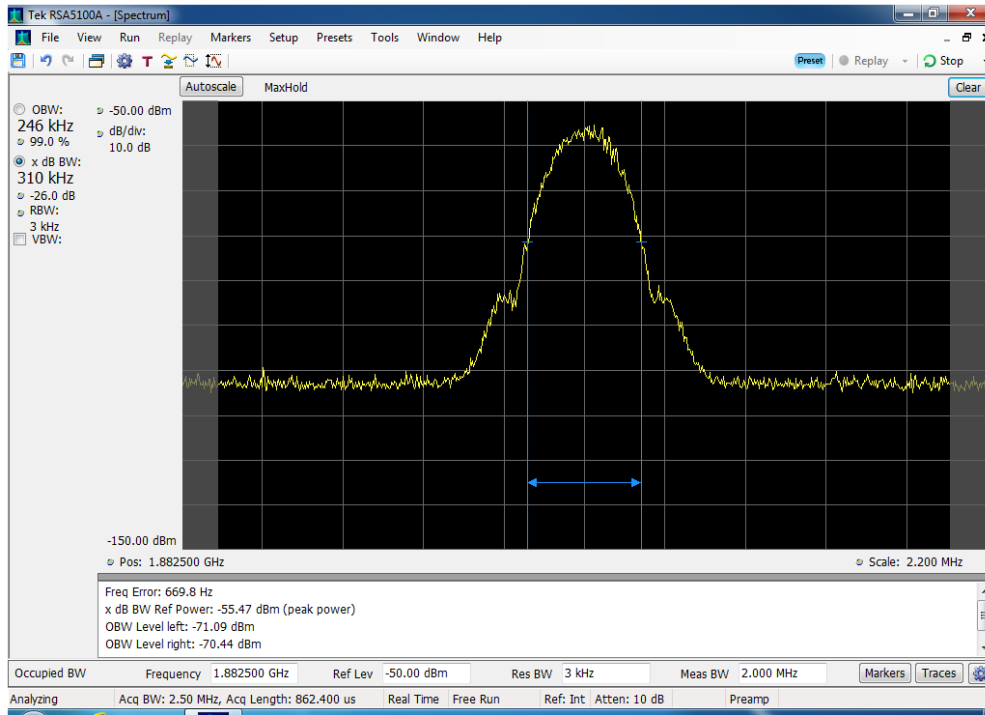

OCC BW_UL_B2_1850 - 1915 MHz_GSM Input_p2040008