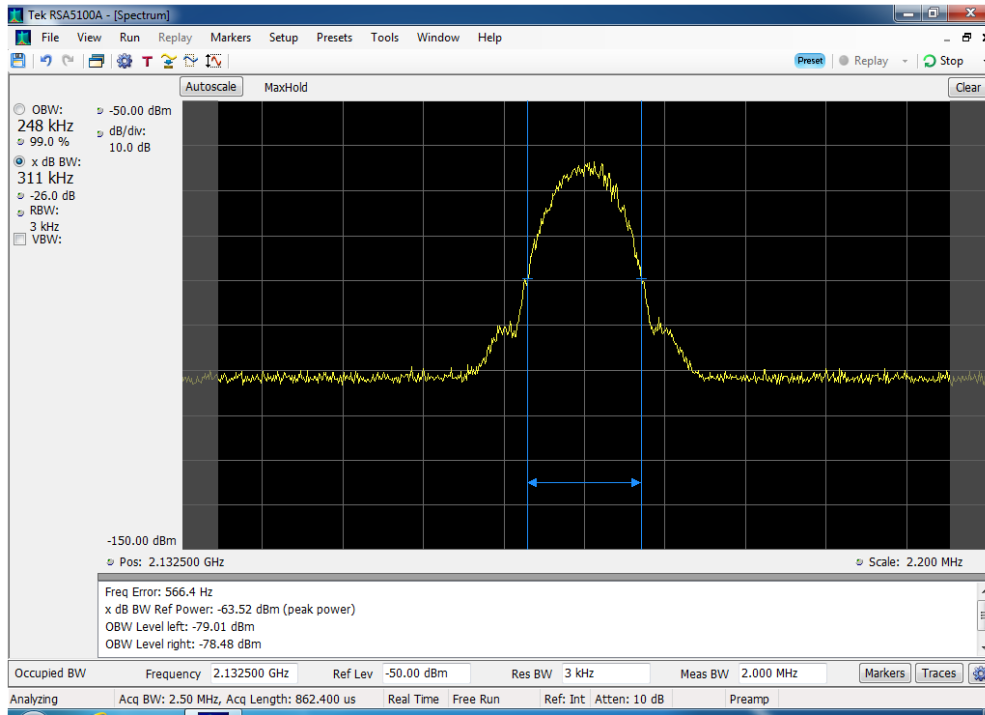

OCC BW_DL_B4_2110 - 2155 MHz_GSM Input_p2040008