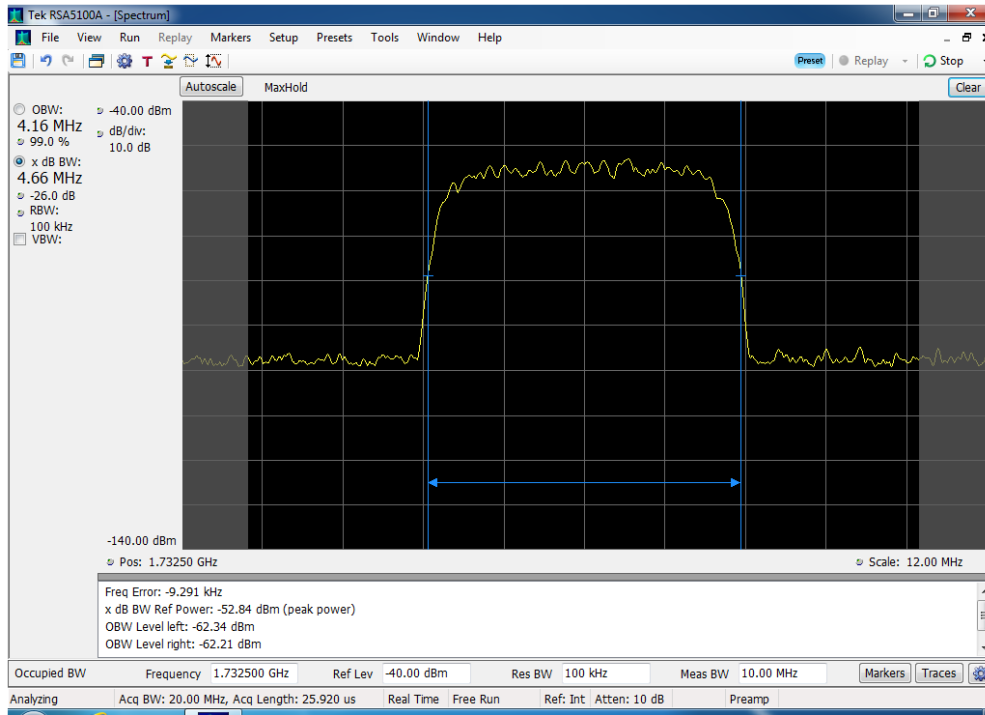

OCC BW_UL_B4_1710 - 1755 MHz_WCDMA Input_p2040008