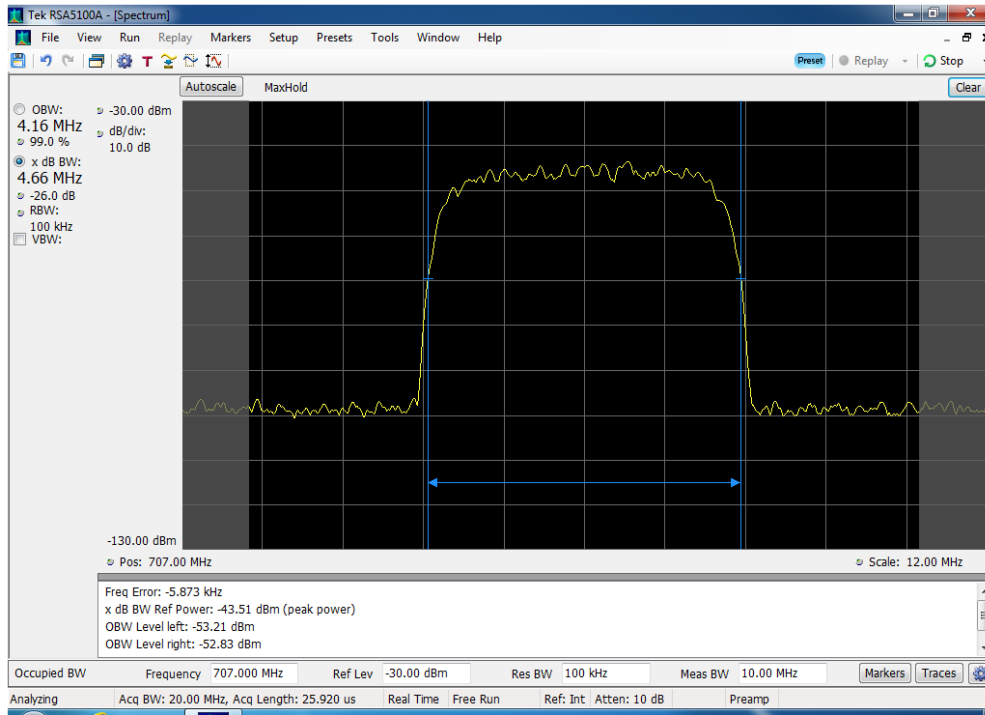

OCC BW_UL_B12_698 - 716 MHz_WCDMA Input_p2040008