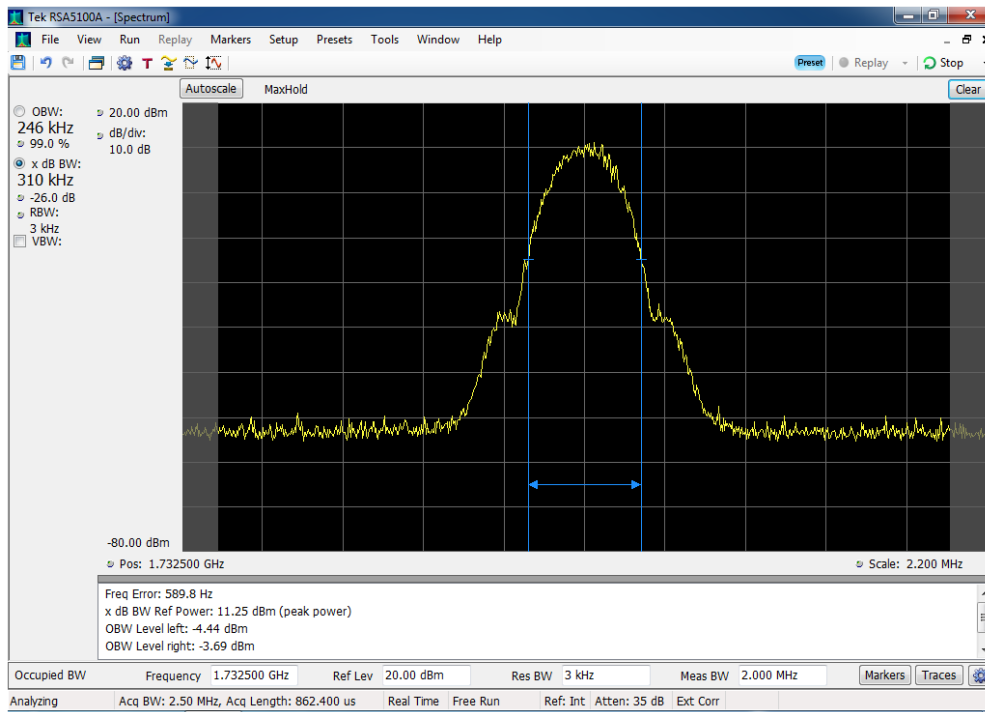

OCC BW_UL_B4_1710 - 1755 MHz_GSM Output_p2040008