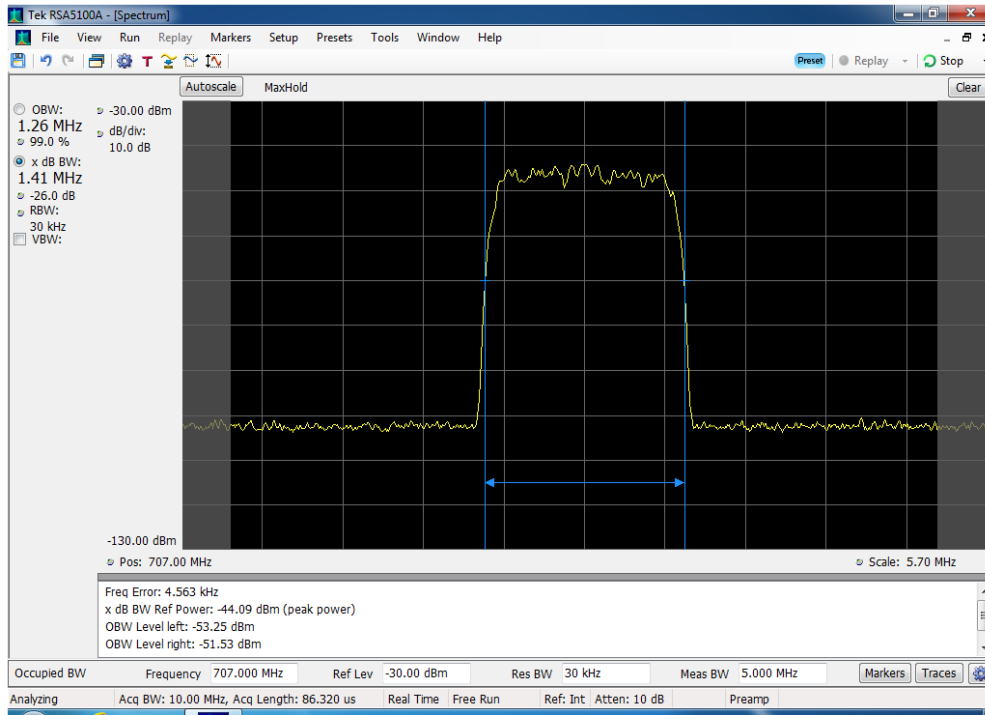

OCC BW_UL_B12_698 - 716 MHz_CDMA Input_p2040008