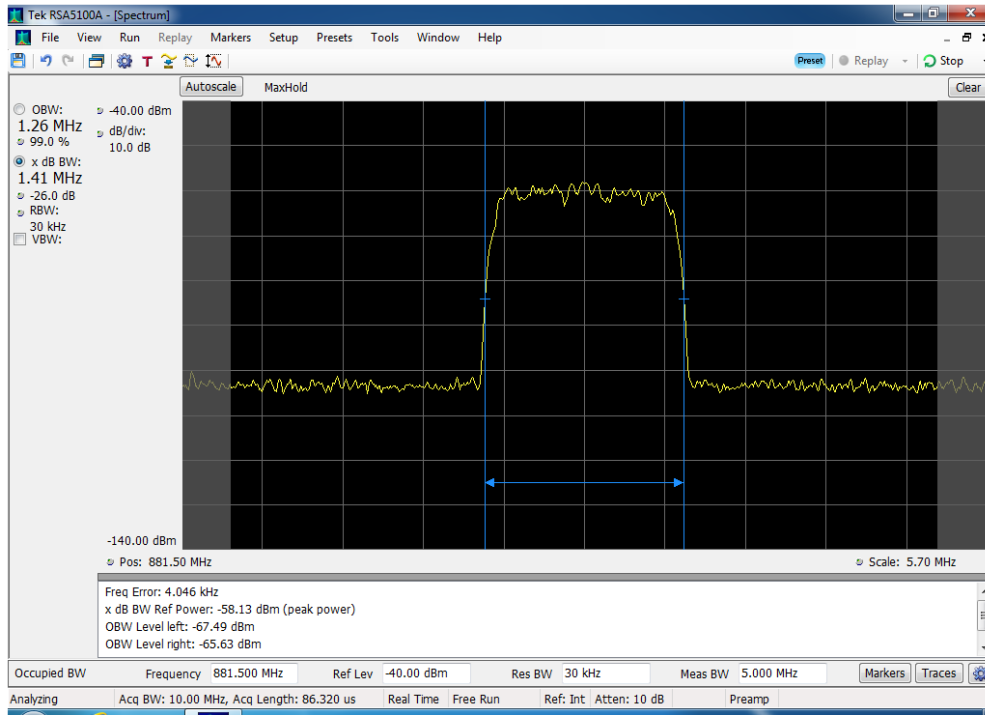

OCC BW_DL_B5_869 - 894 MHz_CDMA Input_p2040008