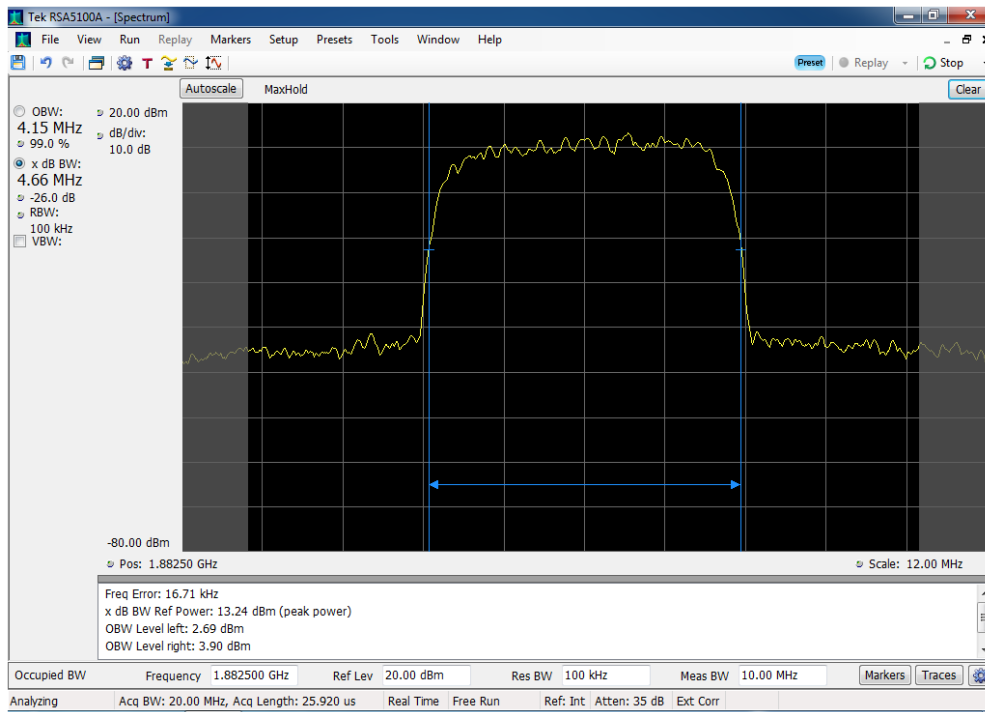

OCC BW_UL_B2_1850 - 1915 MHz_WCDMA Output_p2040008