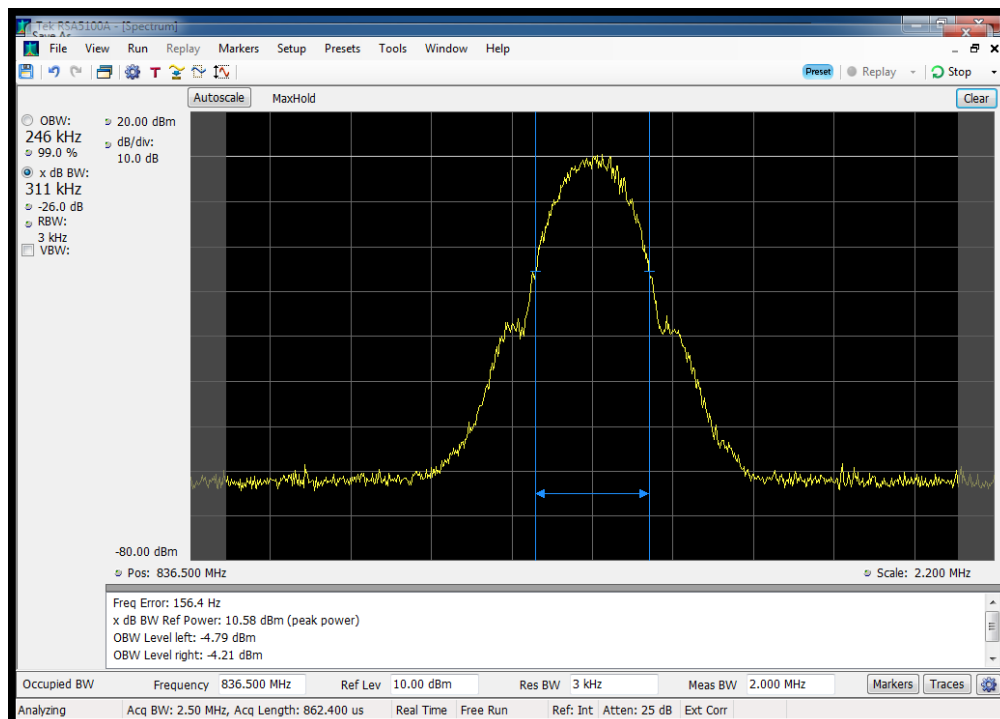

OCC BW_UL_B5_824 - 849 MHz_GSM Output_p2040008