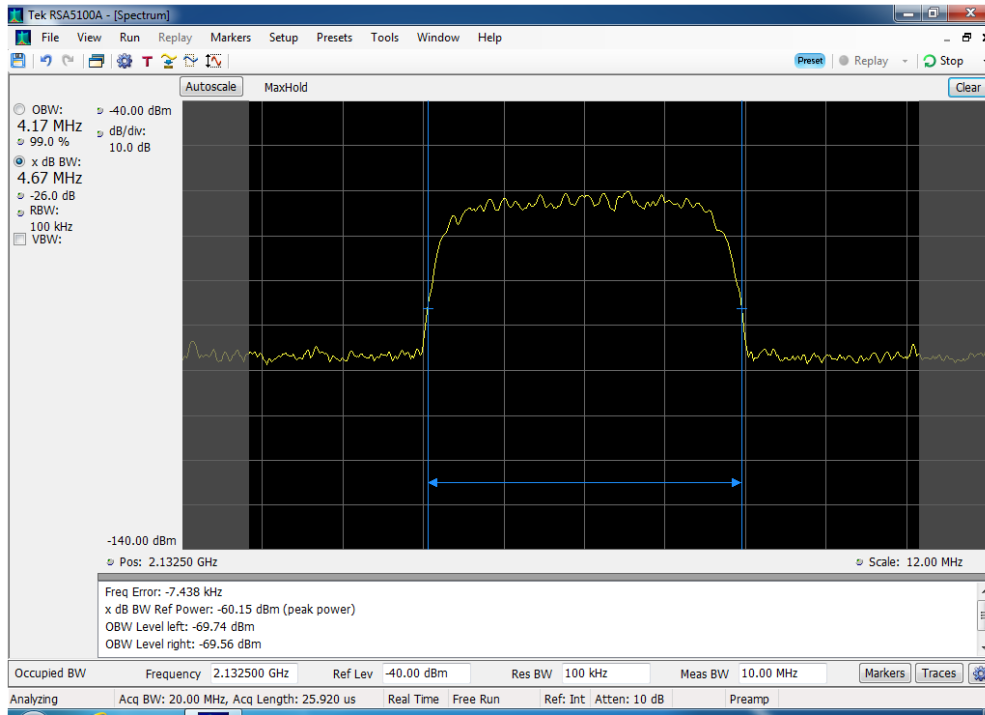

OCC BW_DL_B4_2110 - 2155 MHz_WCDMA Input_p2040008