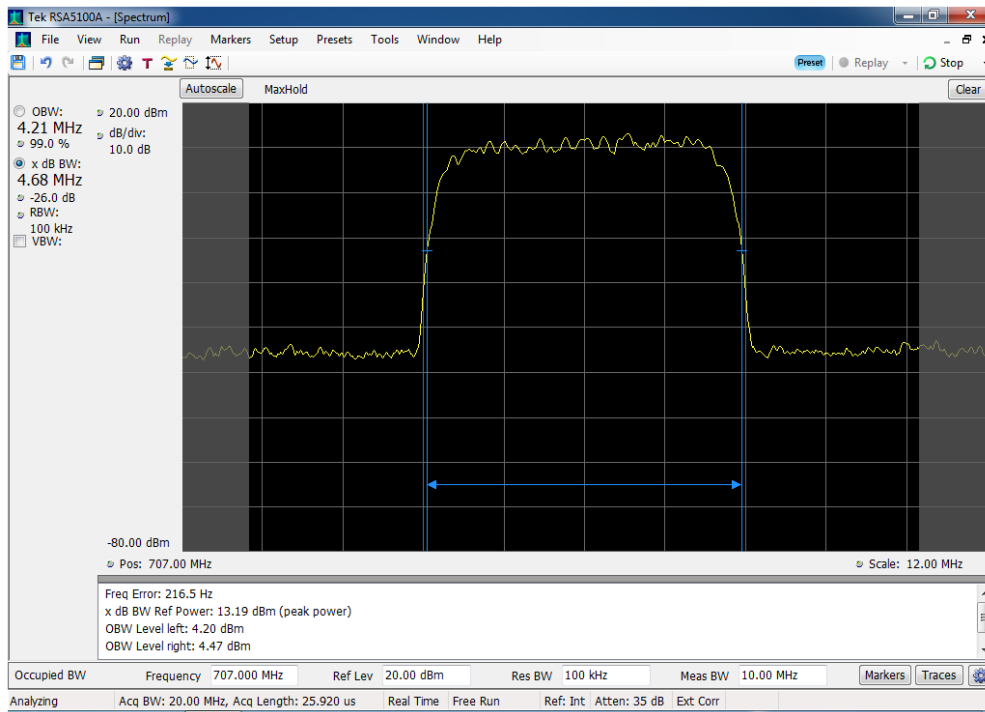

OCC BW_UL_B12_698 - 716 MHz_WCDMA Output_p2040008