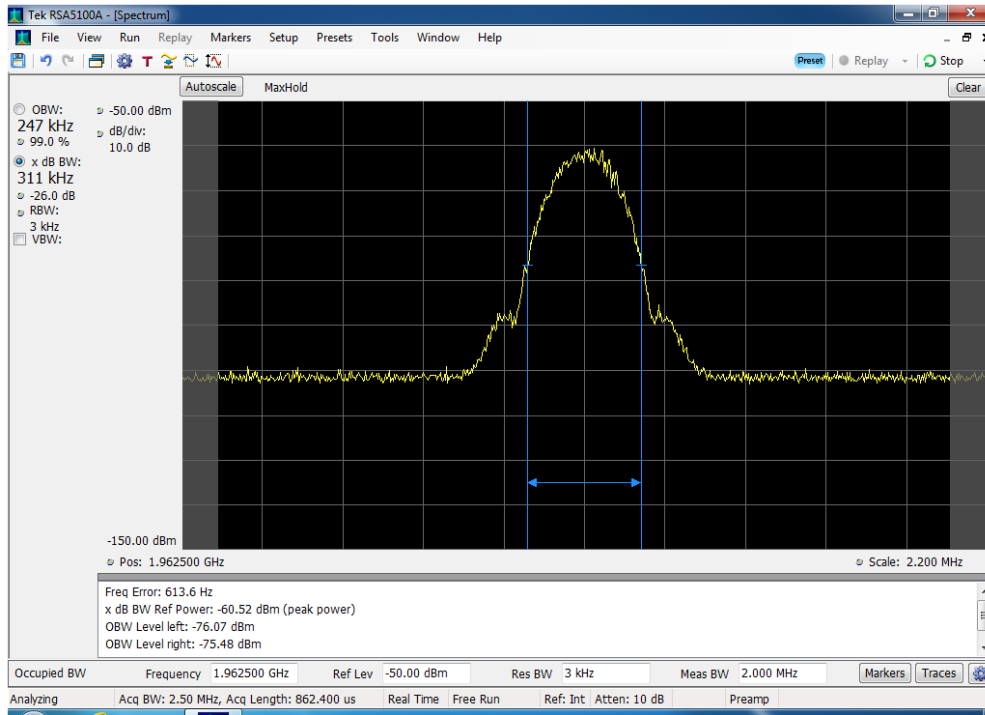

OCC BW_DL_B2_1930 - 1995 MHz_GSM Input_p2040008