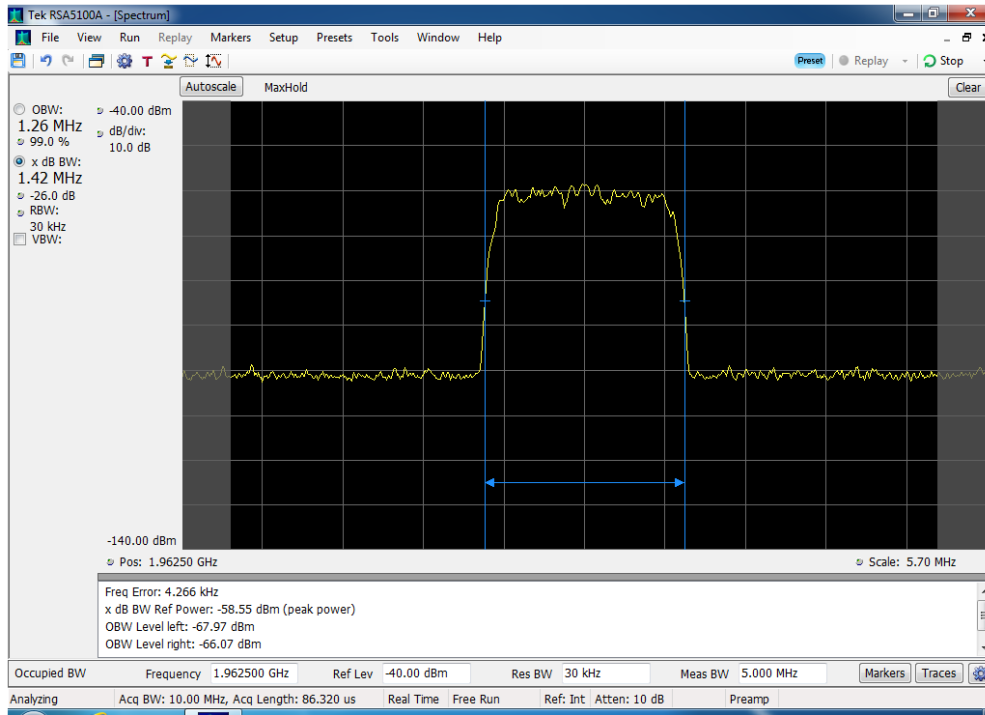

OCC BW_DL_B2_1930 - 1995 MHz_CDMA Input_p2040008