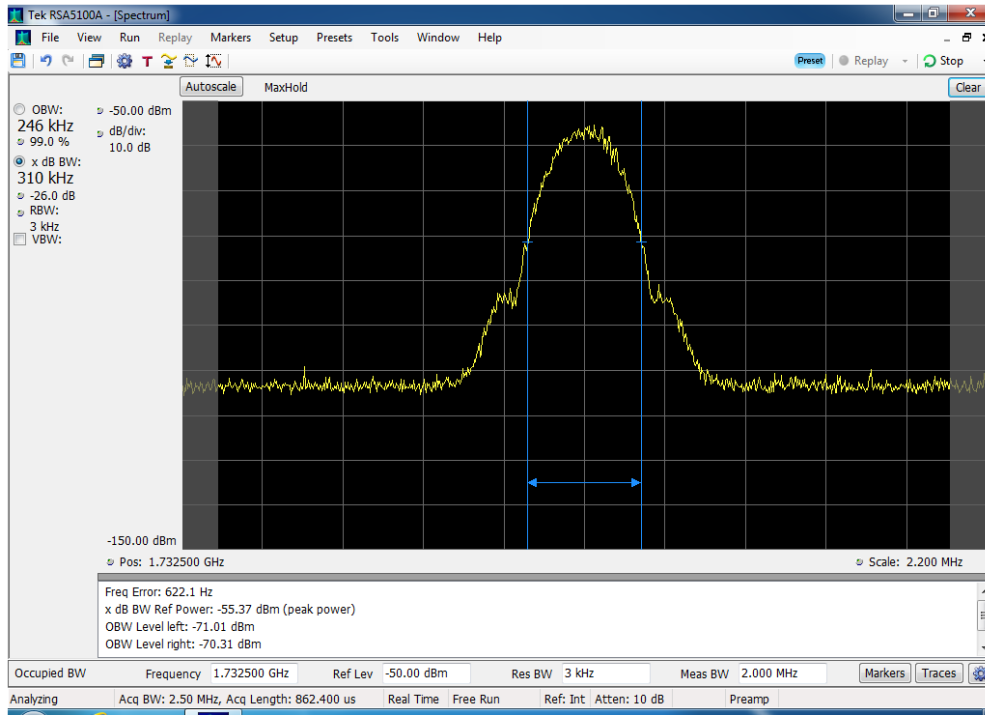

OCC BW_UL_B4_1710 - 1755 MHz_GSM Input_p2040008