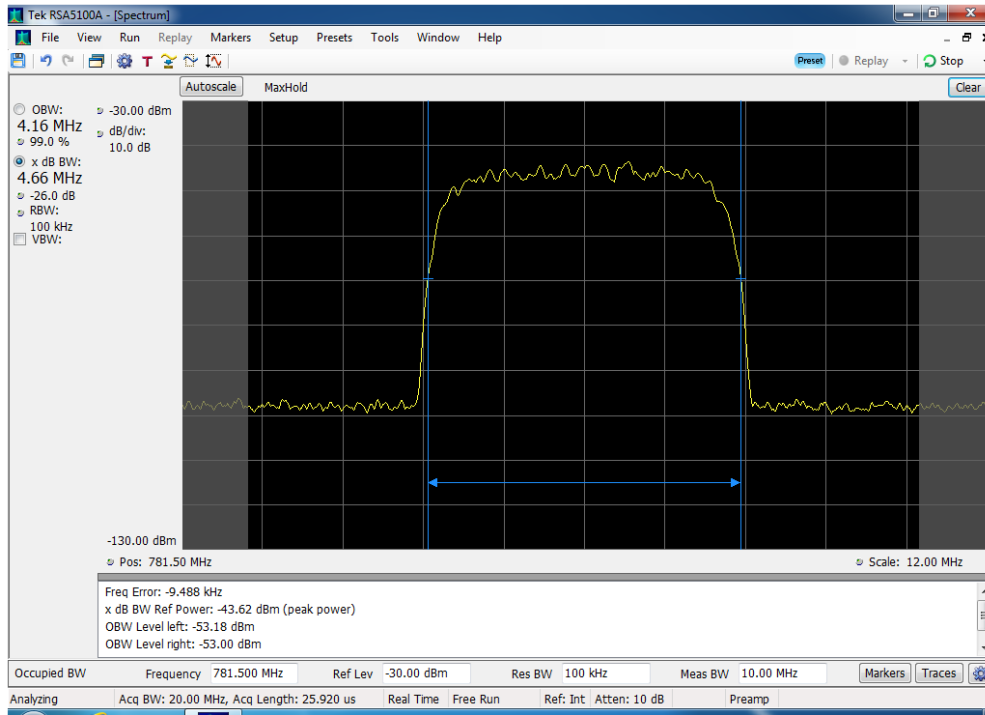

OCC BW_UL_B13_776 - 787 MHz_WCDMA Input_p2040008