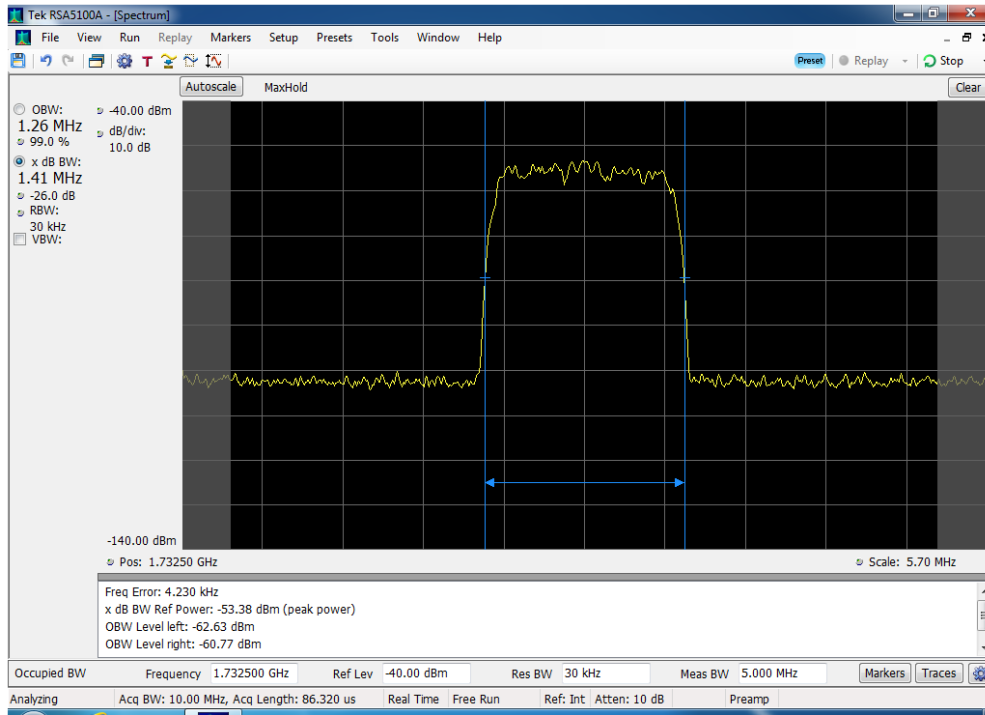

OCC BW_UL_B4_1710 - 1755 MHz_CDMA Input_p2040008