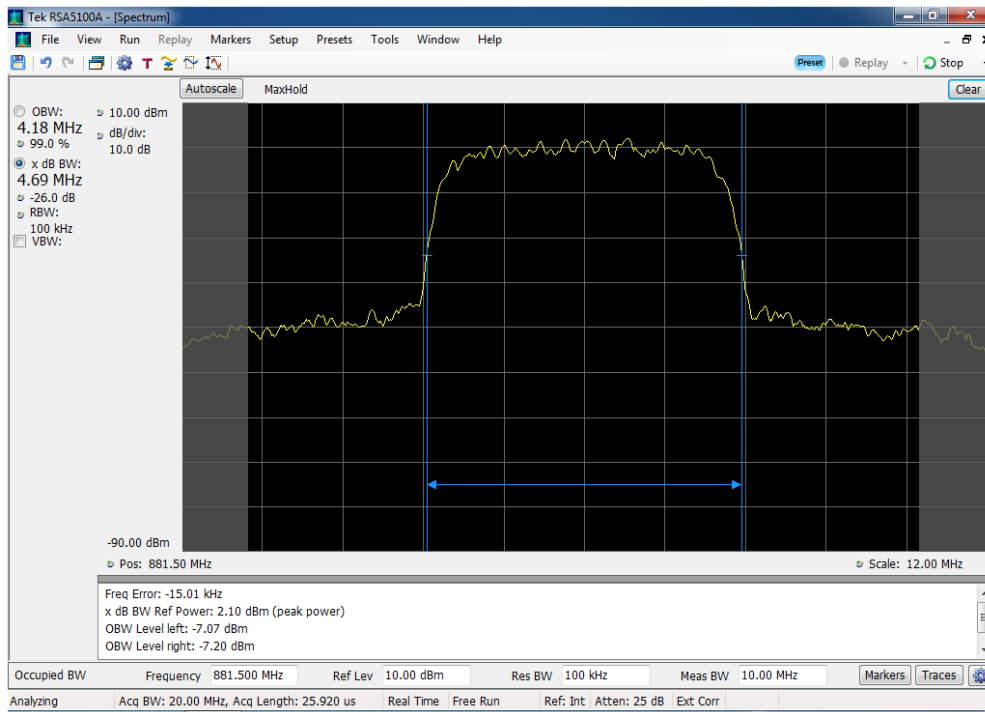

OCC BW_DL_B5_869 - 894 MHz_WCDMA Output_p2040008