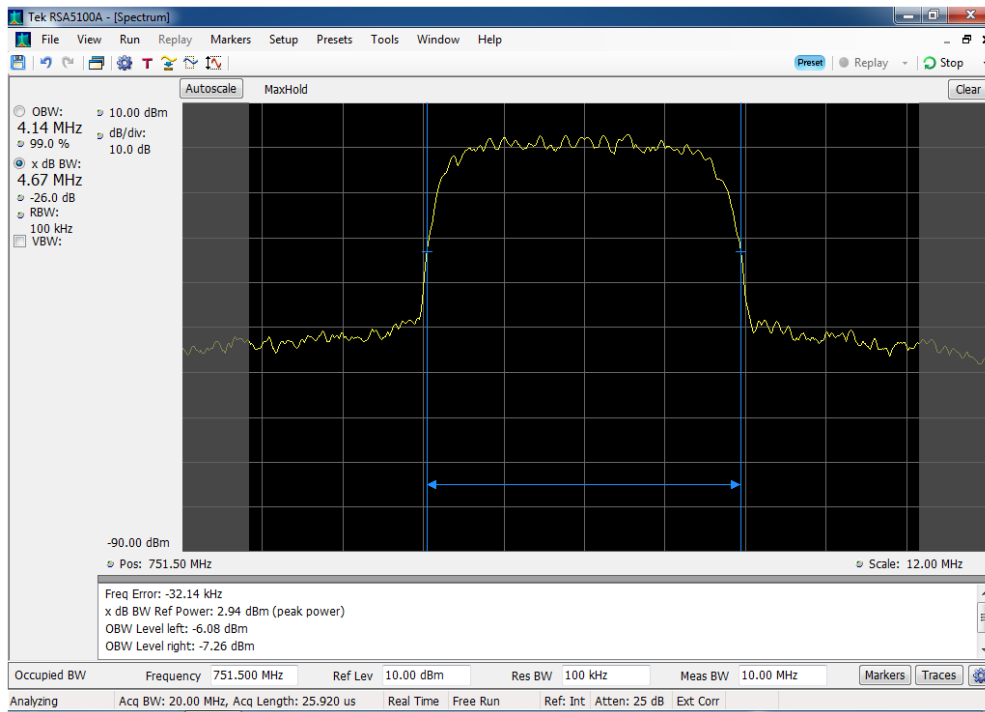

OCC BW_DL_B13_746 - 757 MHz_WCDMA Output_p2040008