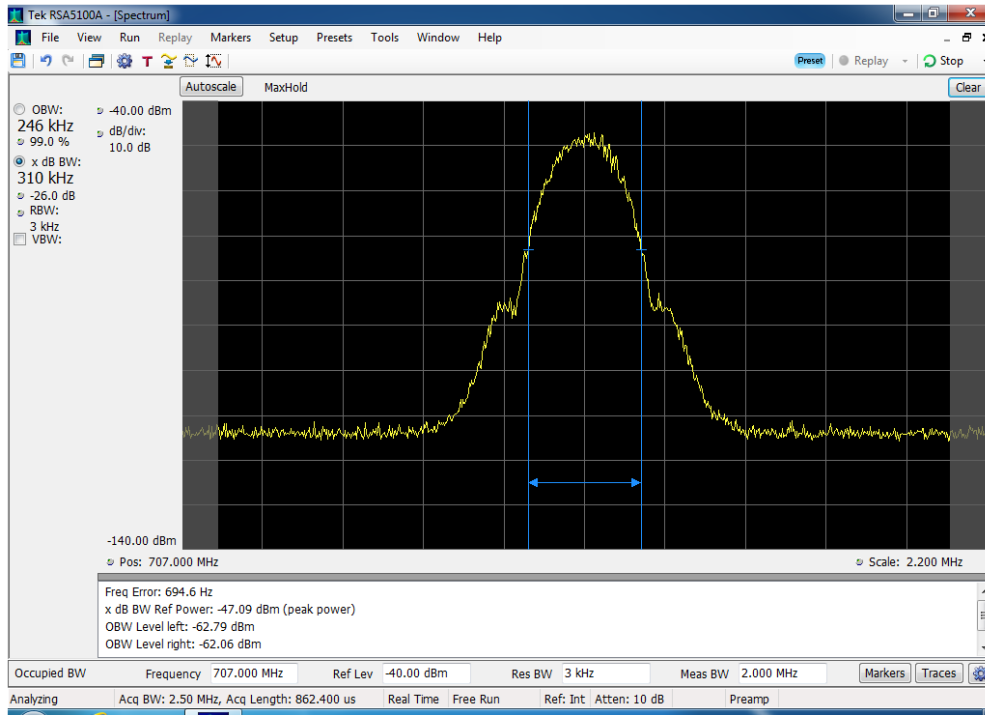

OCC BW_UL_B12_698 - 716 MHz_GSM Input_p2040008