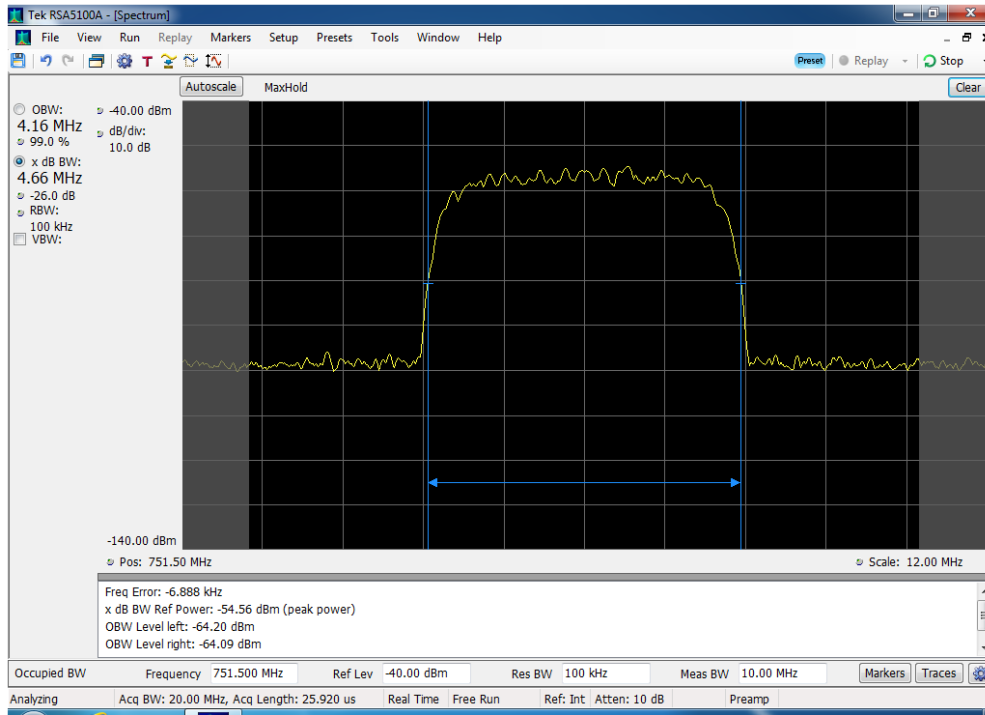

OCC BW_DL_B13_746 - 757 MHz_WCDMA Input_p2040008