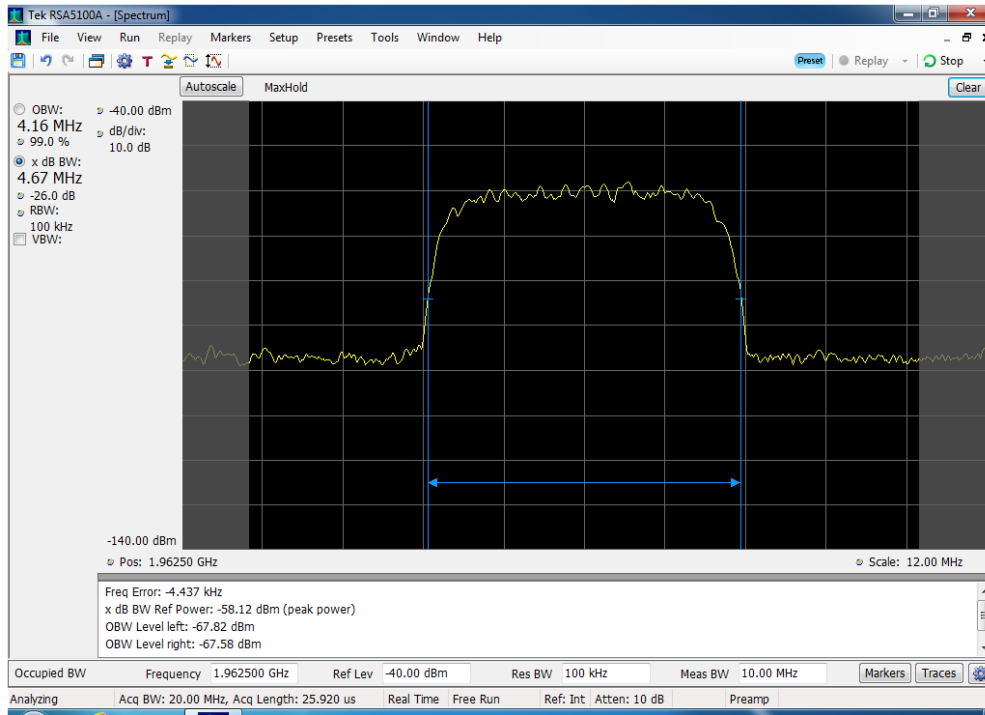

OCC BW_DL_B2_1930 - 1995 MHz_WCDMA Input_p2040008