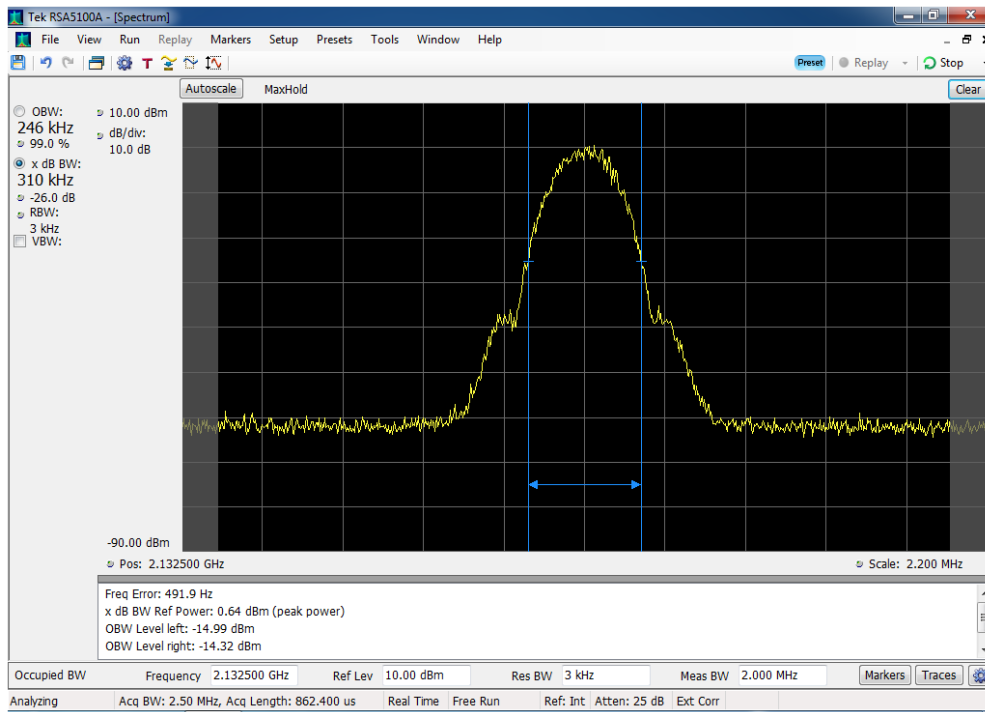

OCC BW_DL_B4_2110 - 2155 MHz_GSM Output_p2040008