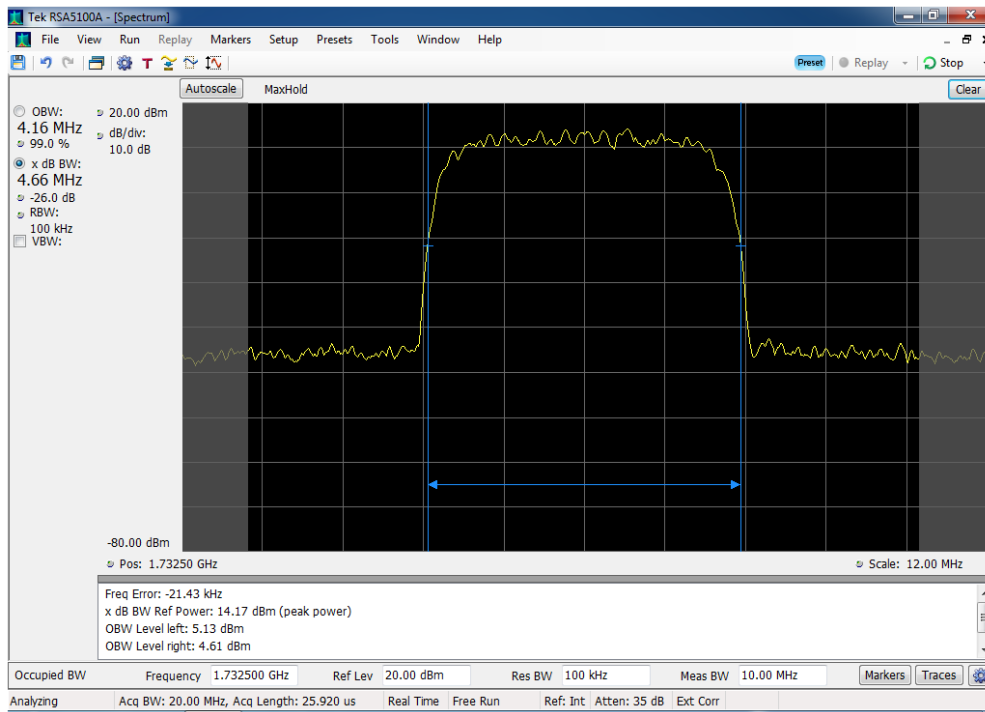

OCC BW_UL_B4_1710 - 1755 MHz_WCDMA Output_p2040008