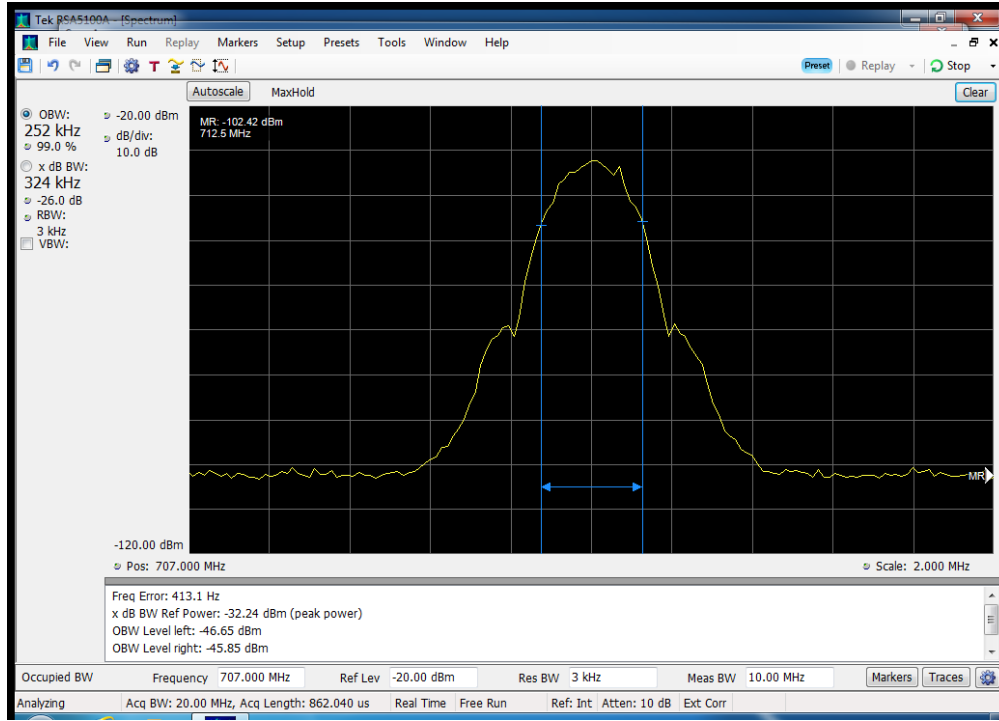

Occ BW_UL_CDMA Output_1850 - 1915 MHz

Occ BW_UL_CDMA Output_698 - 716 MHz

Occ BW_UL_CDMA Output_776 - 787 MHz

Occ BW_UL_CDMA Output_824 - 849 MHz

Occ BW_UL_GSM Input_1710 - 1755 MHz

Occ BW_UL_GSM Input_1850 - 1915 MHz

Occ BW_UL_GSM Input_698 - 716 MHz

Occ BW_UL_GSM Input_776 - 787 MHz

Occ BW_UL_GSM Input_824 - 849 MHz

Occ BW_UL_GSM Output_1710 - 1755 MHz

Occ BW_UL_GSM Output_1850 - 1915 MHz

Occ BW_UL_GSM Output_698 - 716 MHz