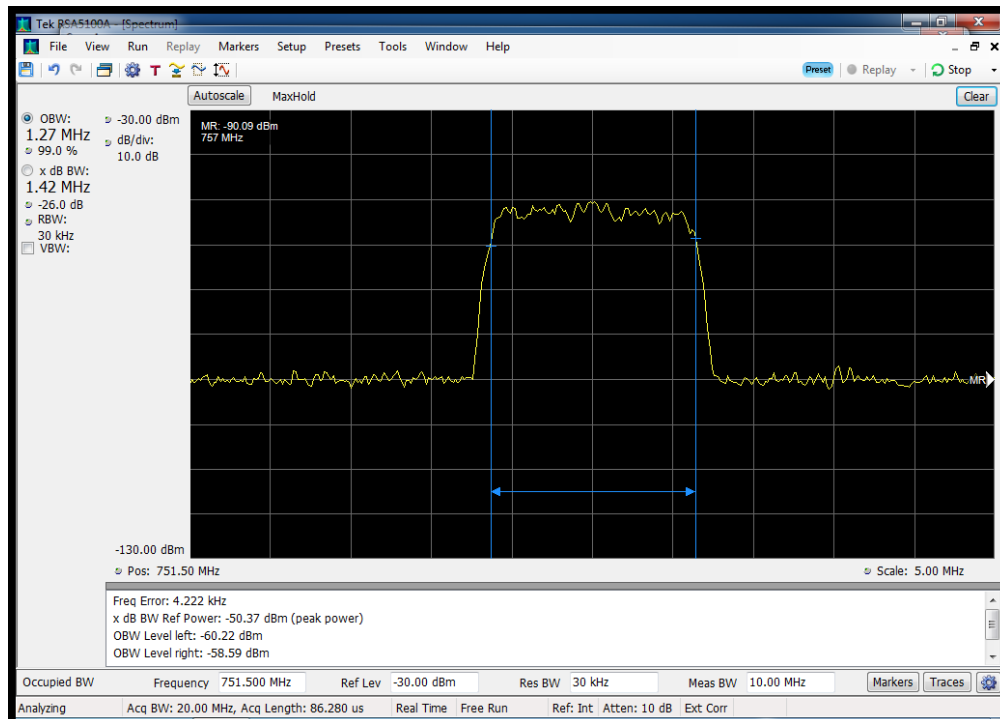

Occ BW_DL_CDMA Input_746 - 757 MHz