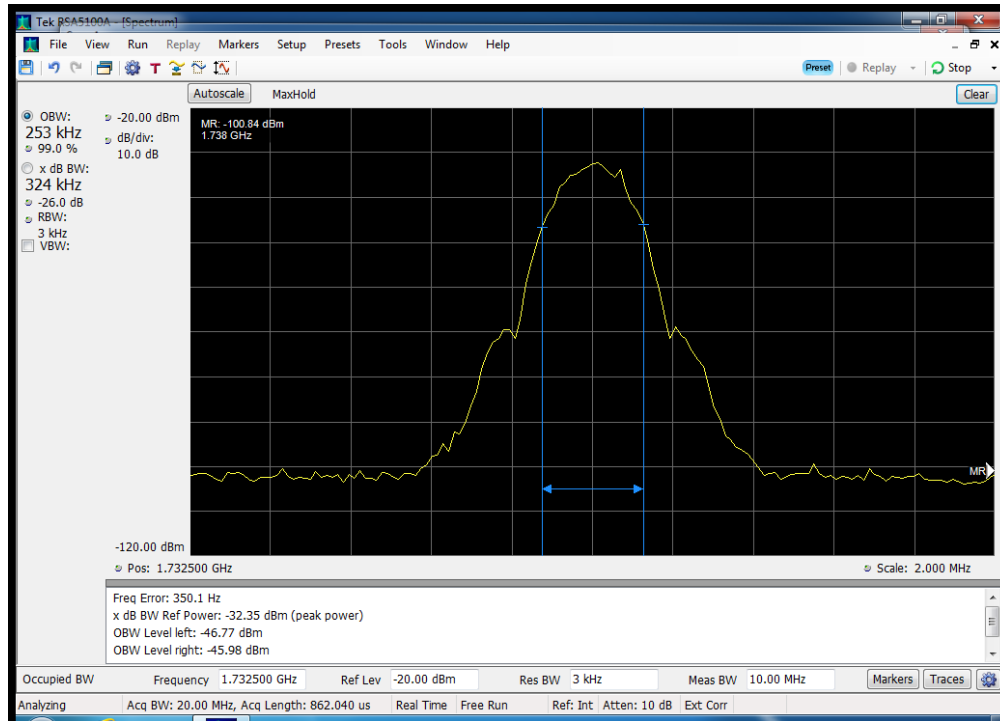

Occ BW_UL_CDMA Output_1850 - 1915 MHz

Occ BW_UL_CDMA Output_698 - 716 MHz

Occ BW_UL_CDMA Output_776 - 787 MHz

Occ BW_UL_CDMA Output_824 - 849 MHz

Occ BW_UL_GSM Input_1710 - 1755 MHz

Occ BW_UL_GSM Input_1850 - 1915 MHz

Occ BW_UL_GSM Input_698 - 716 MHz

Occ BW_UL_GSM Input_776 - 787 MHz

Occ BW_UL_GSM Input_824 - 849 MHz

Occ BW_UL_GSM Output_1710 - 1755 MHz

Occ BW_UL_GSM Output_1850 - 1915 MHz

Occ BW_UL_GSM Output_698 - 716 MHz