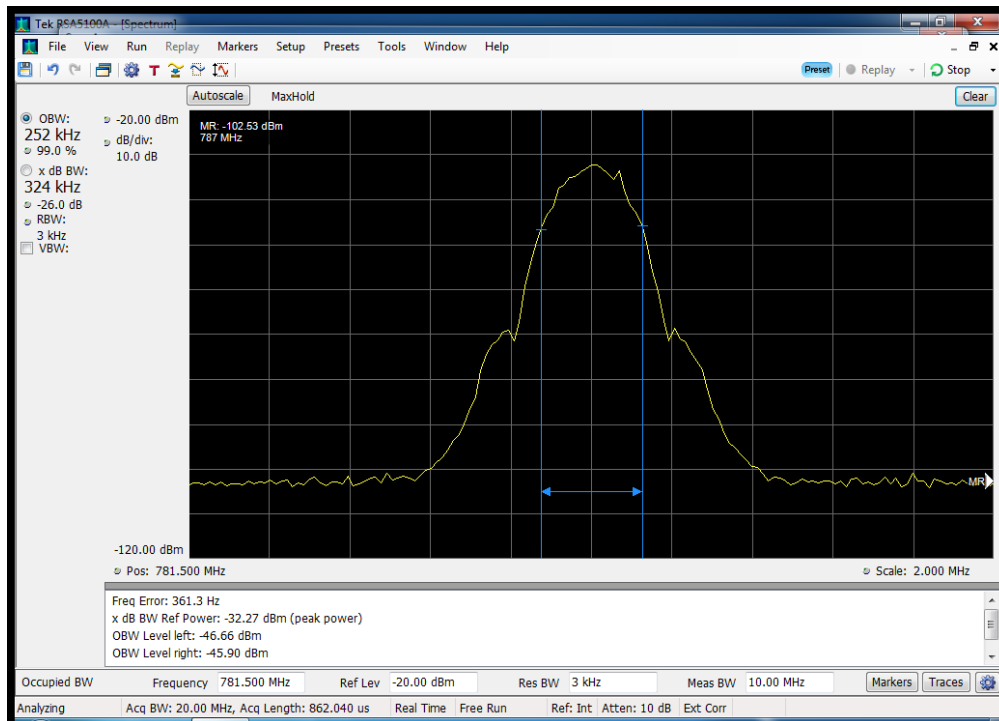

Occ BW_UL_CDMA Output_1850 - 1915 MHz

Occ BW_UL_CDMA Output_698 - 716 MHz

Occ BW_UL_CDMA Output_776 - 787 MHz

Occ BW_UL_CDMA Output_824 - 849 MHz

Occ BW_UL_GSM Input_1710 - 1755 MHz

Occ BW_UL_GSM Input_1850 - 1915 MHz

Occ BW_UL_GSM Input_698 - 716 MHz

Occ BW_UL_GSM Input_776 - 787 MHz

Occ BW_UL_GSM Input_824 - 849 MHz

Occ BW_UL_GSM Output_1710 - 1755 MHz

Occ BW_UL_GSM Output_1850 - 1915 MHz

Occ BW_UL_GSM Output_698 - 716 MHz