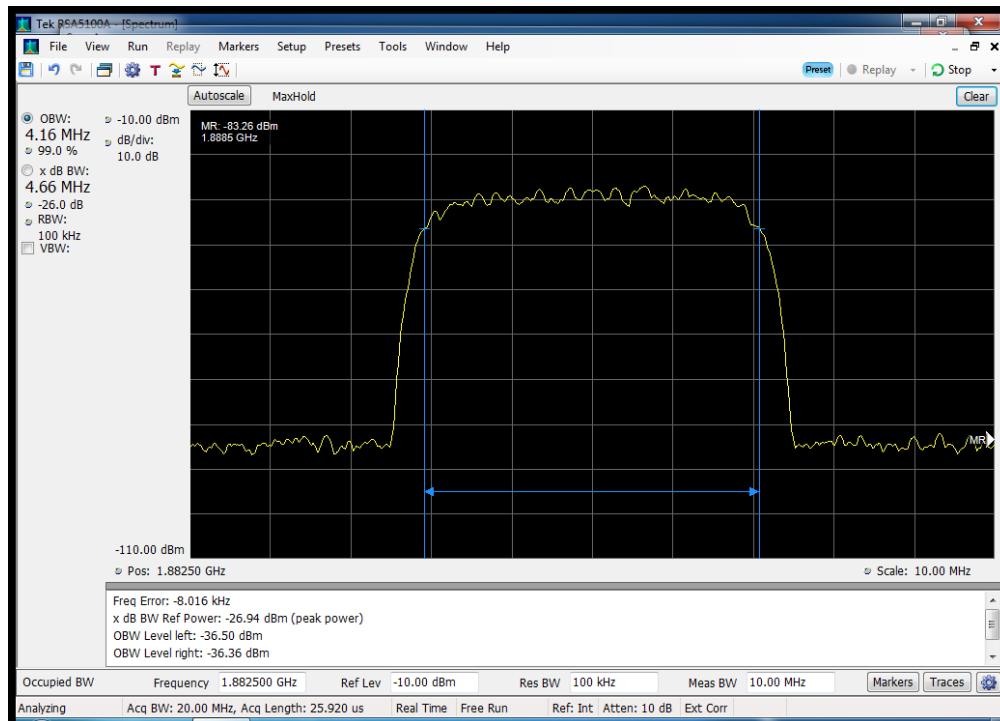

Occ BW_UL_GSM Input_698 - 716 MHz

Occ BW_UL_GSM Input_776 - 787 MHz

Occ BW_UL_GSM Input_824 - 849 MHz

Occ BW_UL_GSM Output_1710 - 1755 MHz

Occ BW_UL_GSM Output_1850 - 1915 MHz

Occ BW_UL_GSM Output_698 - 716 MHz

Occ BW_UL_WCDMA Input_1710 - 1755 MHz

Occ BW_UL_WCDMA Input_1850 - 1915 MHz

Occ BW_UL_WCDMA Input_698 - 716 MHz

Occ BW_UL_WCDMA Input_776 - 787 MHz

Occ BW_UL_WCDMA Input_824 - 849 MHz

Occ BW_UL_WCDMA Output_1710 - 1755 MHz