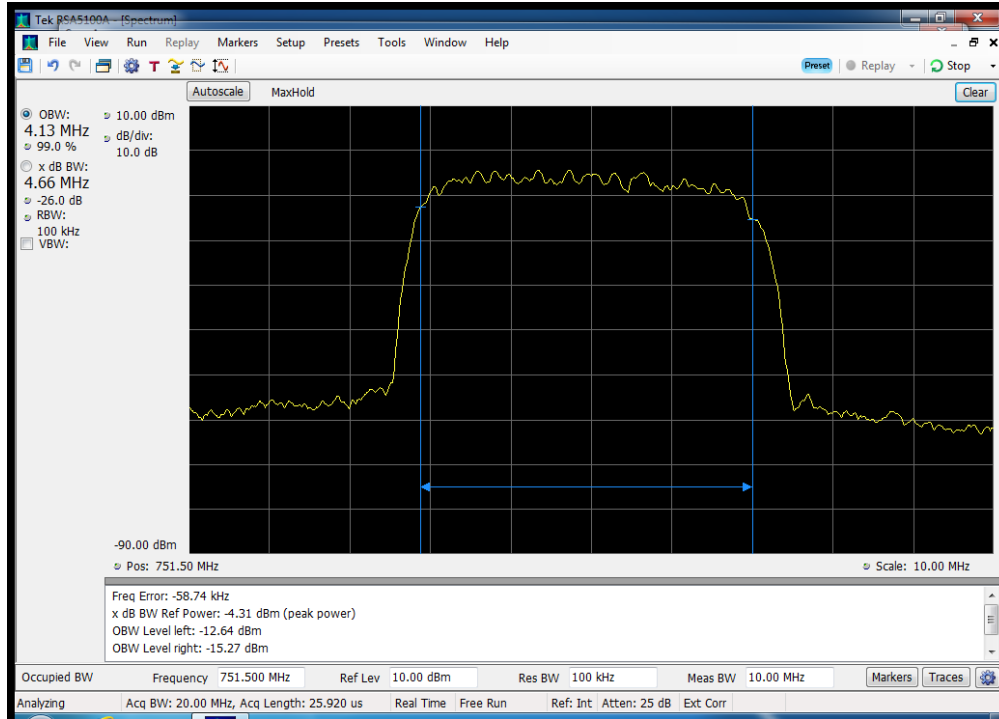

Occ BW_DL_WCDMA Output_2110 - 2155 MHz

Occ BW_DL_WCDMA Output_728 - 746 MHz

Occ BW_DL_WCDMA Output_746 - 757 MHz

Occ BW_DL_WCDMA Output_869 - 894 MHz