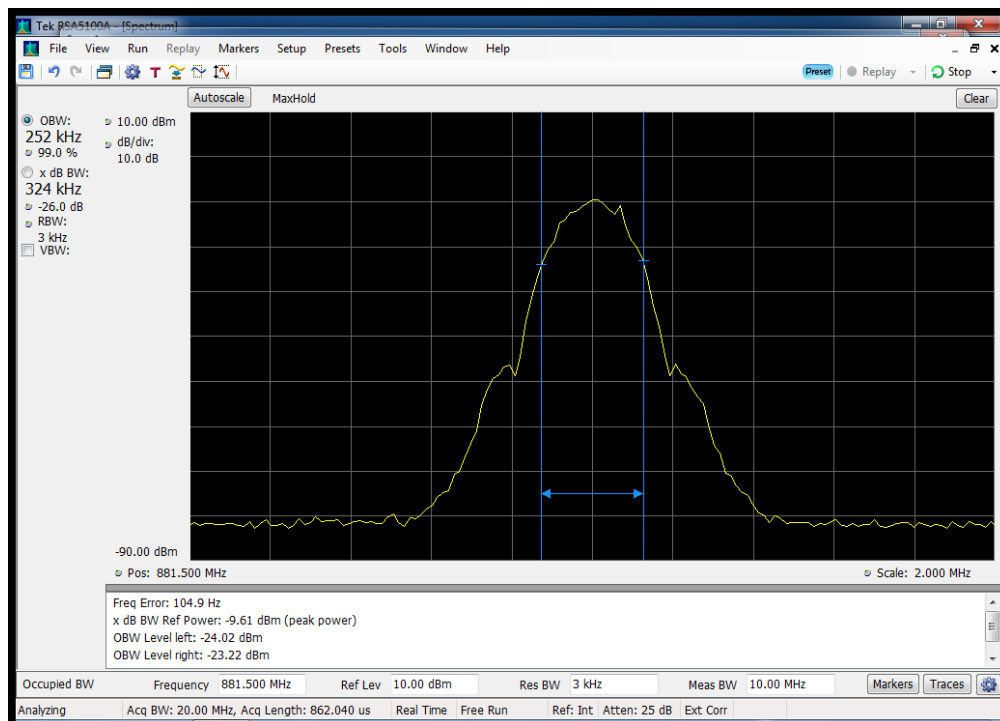

Occ BW_DL_GSM Input_869 - 894 MHz

Occ BW_DL_GSM Output_1930 - 1995 MHz

Occ BW_DL_GSM Output_2110 - 2155 MHz

Occ BW_DL_GSM Output_728 - 746 MHz

Occ BW_DL_GSM Output_746 - 757 MHz

Occ BW_DL_GSM Output_869 - 894 MHz

Occ BW_DL_WCDMA Input_1930 - 1995 MHz

Occ BW_DL_WCDMA Input_2110 - 2155 MHz

Occ BW_DL_WCDMA Input_728 - 746 MHz

Occ BW_DL_WCDMA Input_746 - 757 MHz

Occ BW_DL_WCDMA Input_869 - 894 MHz

Occ BW_DL_WCDMA Output_1930 - 1995 MHz