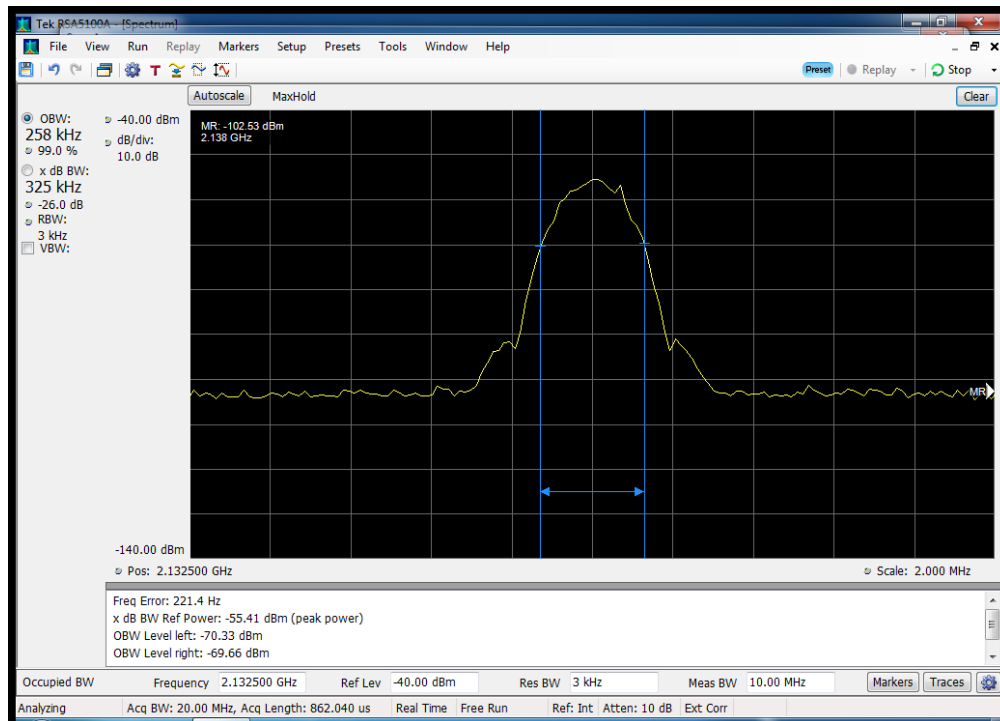

Occ BW_DL_CDMA Output_746 - 757 MHz

Occ BW_DL_CDMA Output_869 - 894 MHz

Occ BW_DL_GSM Input_1930 - 1995 MHz

Occ BW_DL_GSM Input_2110 - 2155 MHz

Occ BW_DL_GSM Input_728 - 746 MHz

Occ BW_DL_GSM Input_746 - 757 MHz

Occ BW_DL_GSM Input_869 - 894 MHz

Occ BW_DL_GSM Output_1930 - 1995 MHz

Occ BW_DL_GSM Output_2110 - 2155 MHz

Occ BW_DL_GSM Output_728 - 746 MHz

Occ BW_DL_GSM Output_746 - 757 MHz

Occ BW_DL_GSM Output_869 - 894 MHz