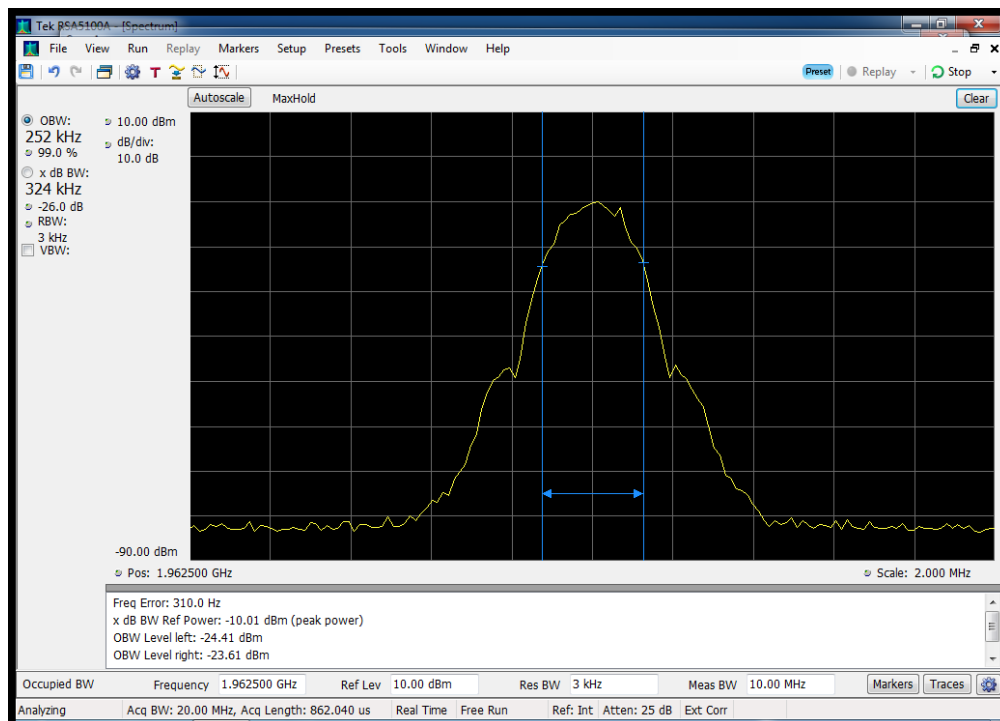

Occ BW_DL_CDMA Output_746 - 757 MHz

Occ BW_DL_CDMA Output_869 - 894 MHz

Occ BW_DL_GSM Input_1930 - 1995 MHz

Occ BW_DL_GSM Input_2110 - 2155 MHz

Occ BW_DL_GSM Input_728 - 746 MHz

Occ BW_DL_GSM Input_746 - 757 MHz

Occ BW_DL_GSM Input_869 - 894 MHz

Occ BW_DL_GSM Output_1930 - 1995 MHz

Occ BW_DL_GSM Output_2110 - 2155 MHz

Occ BW_DL_GSM Output_728 - 746 MHz

Occ BW_DL_GSM Output_746 - 757 MHz

Occ BW_DL_GSM Output_869 - 894 MHz