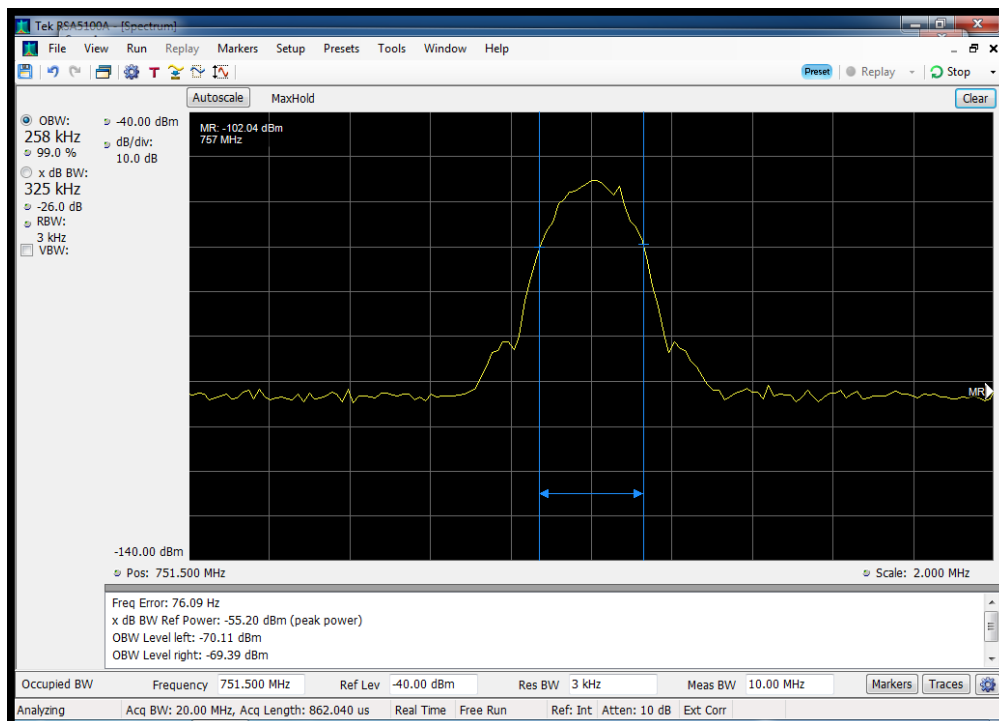

Occ BW_DL_CDMA Output_746 - 757 MHz

Occ BW_DL_CDMA Output_869 - 894 MHz

Occ BW_DL_GSM Input_1930 - 1995 MHz

Occ BW_DL_GSM Input_2110 - 2155 MHz

Occ BW_DL_GSM Input_728 - 746 MHz

Occ BW_DL_GSM Input_746 - 757 MHz

Occ BW_DL_GSM Input_869 - 894 MHz

Occ BW_DL_GSM Output_1930 - 1995 MHz

Occ BW_DL_GSM Output_2110 - 2155 MHz

Occ BW_DL_GSM Output_728 - 746 MHz

Occ BW_DL_GSM Output_746 - 757 MHz

Occ BW_DL_GSM Output_869 - 894 MHz