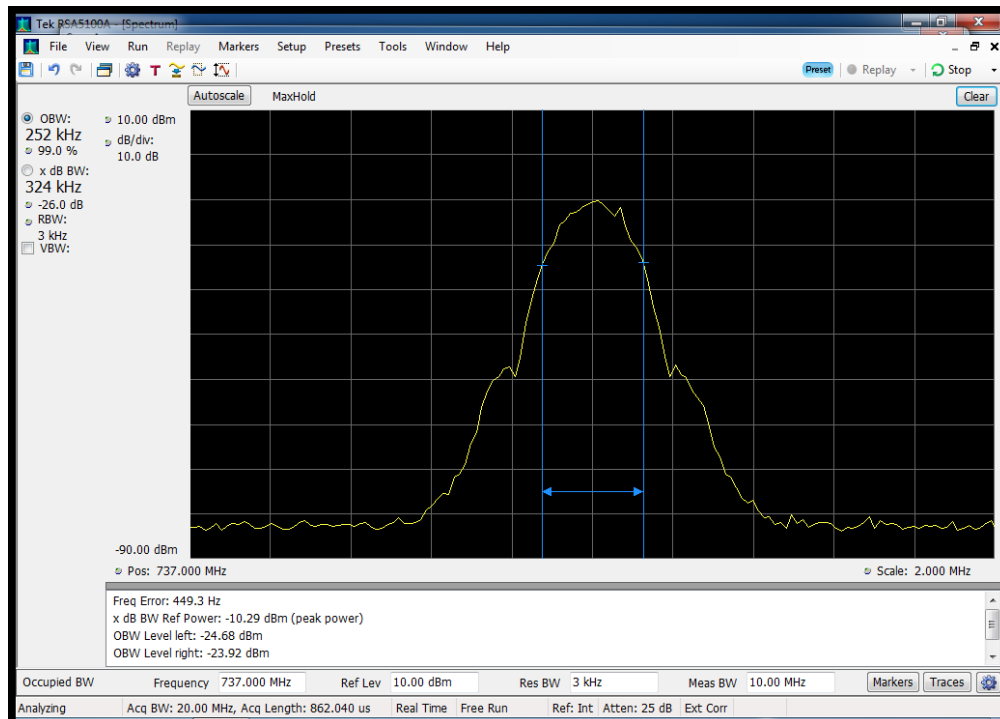

Occ BW_DL_GSM Input_869 - 894 MHz

Occ BW_DL_GSM Output_1930 - 1995 MHz

Occ BW_DL_GSM Output_2110 - 2155 MHz

Occ BW_DL_GSM Output_728 - 746 MHz

Occ BW_DL_GSM Output_746 - 757 MHz

Occ BW_DL_GSM Output_869 - 894 MHz

Occ BW_DL_WCDMA Input_1930 - 1995 MHz

Occ BW_DL_WCDMA Input_2110 - 2155 MHz

Occ BW_DL_WCDMA Input_728 - 746 MHz

Occ BW_DL_WCDMA Input_746 - 757 MHz

Occ BW_DL_WCDMA Input_869 - 894 MHz

Occ BW_DL_WCDMA Output_1930 - 1995 MHz