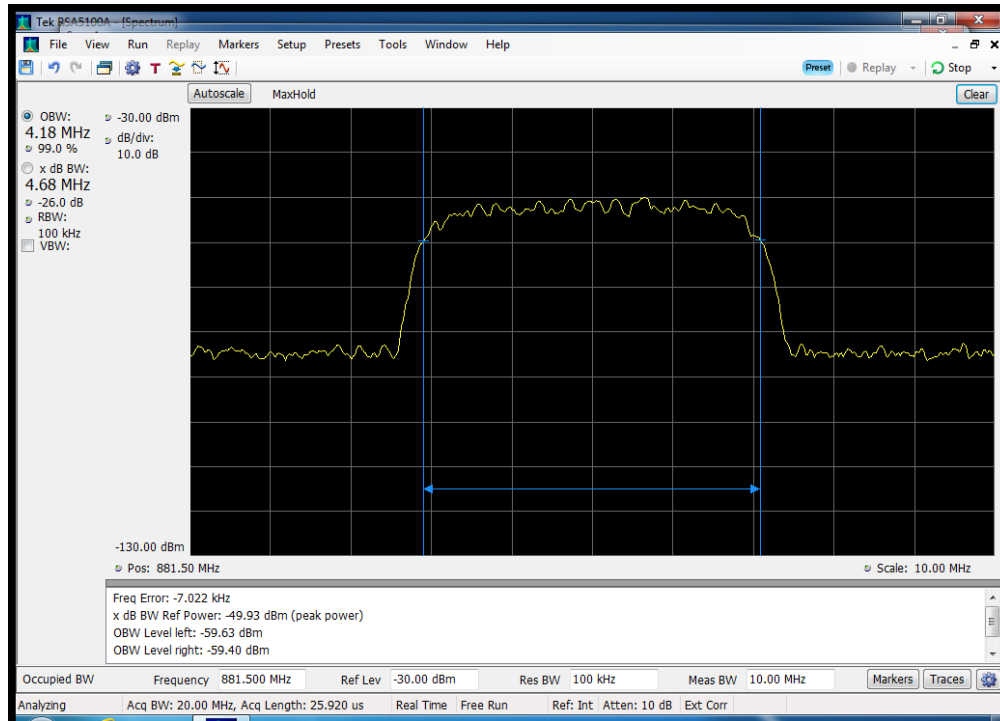

Occ BW_DL_WCDMA Input_1930 - 1995 MHz

Occ BW_DL_WCDMA Input_2110 - 2155 MHz

Occ BW_DL_WCDMA Input_728 - 746 MHz

Occ BW_DL_WCDMA Input_746 - 757 MHz

Occ BW_DL_WCDMA Input_869 - 894 MHz

Occ BW_DL_WCDMA Output_1930 - 1995 MHz