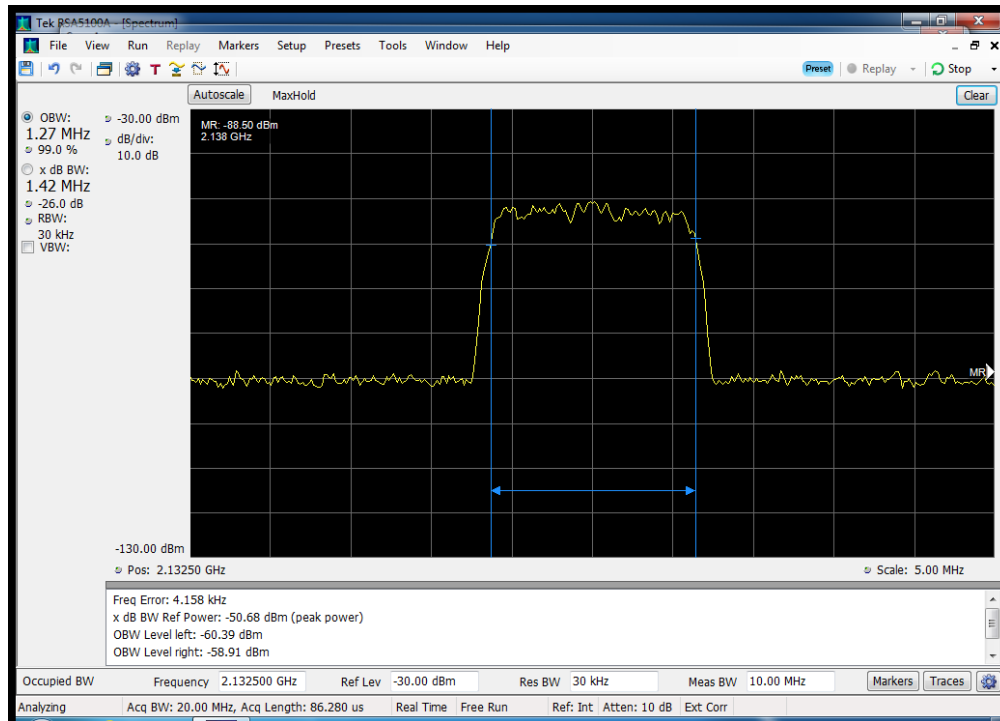

Occ BW_UL_WCDMA Output_1850 - 1915 MHz

Occ BW_UL_WCDMA Output_698 - 716 MHz

Occ BW_UL_WCDMA Output_776 - 787 MHz

Occ BW_UL_WCDMA Output_824 - 849 MHz

Occ BW_DL_CDMA Input_1930 - 1995 MHz

Occ BW_DL_CDMA Input_2110 - 2155 MHz