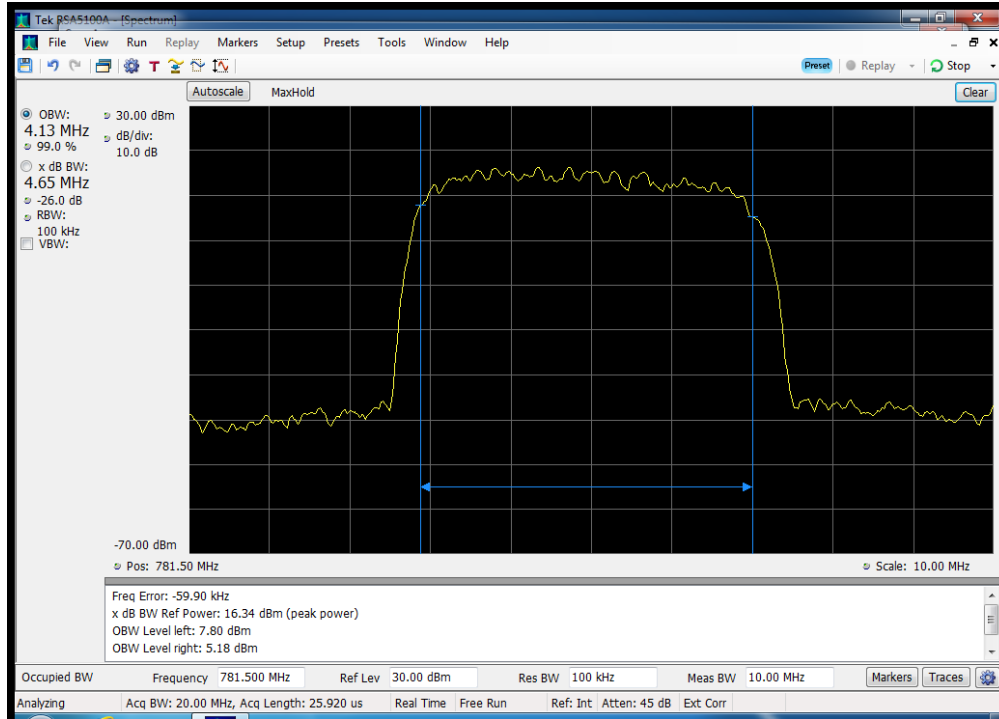

Occ BW_UL_WCDMA Output_1850 - 1915 MHz

Occ BW_UL_WCDMA Output_698 - 716 MHz

Occ BW_UL_WCDMA Output_776 - 787 MHz

Occ BW_UL_WCDMA Output_824 - 849 MHz

Occ BW_DL_CDMA Input_1930 - 1995 MHz

Occ BW_DL_CDMA Input_2110 - 2155 MHz