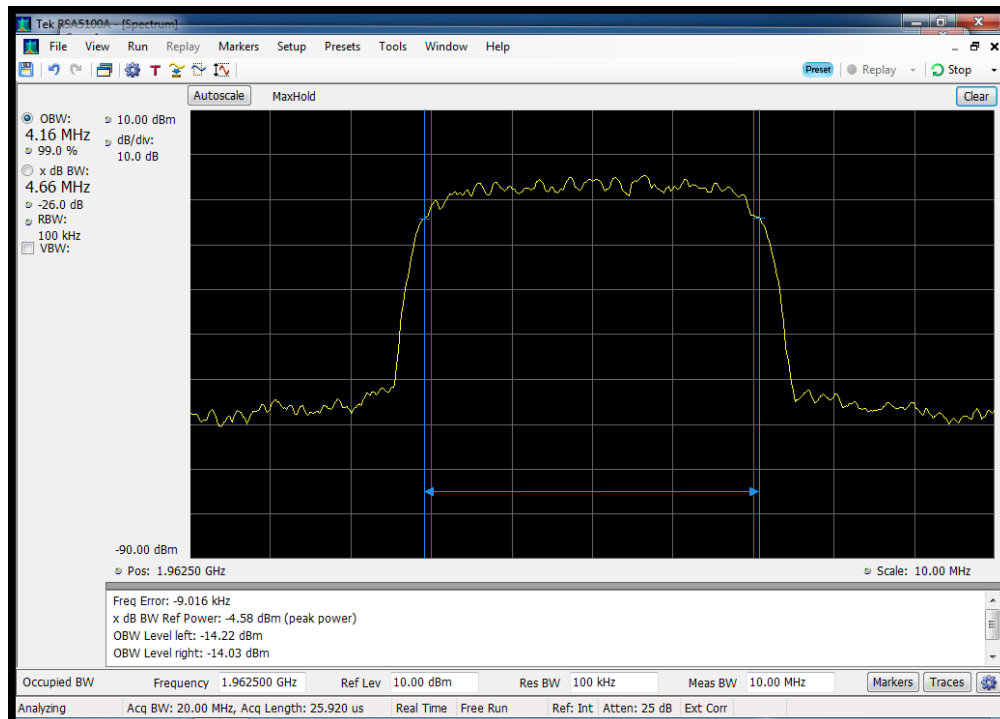

Occ BW_DL_WCDMA Input_1930 - 1995 MHz

Occ BW_DL_WCDMA Input_2110 - 2155 MHz

Occ BW_DL_WCDMA Input_728 - 746 MHz

Occ BW_DL_WCDMA Input_746 - 757 MHz

Occ BW_DL_WCDMA Input_869 - 894 MHz

Occ BW_DL_WCDMA Output_1930 - 1995 MHz