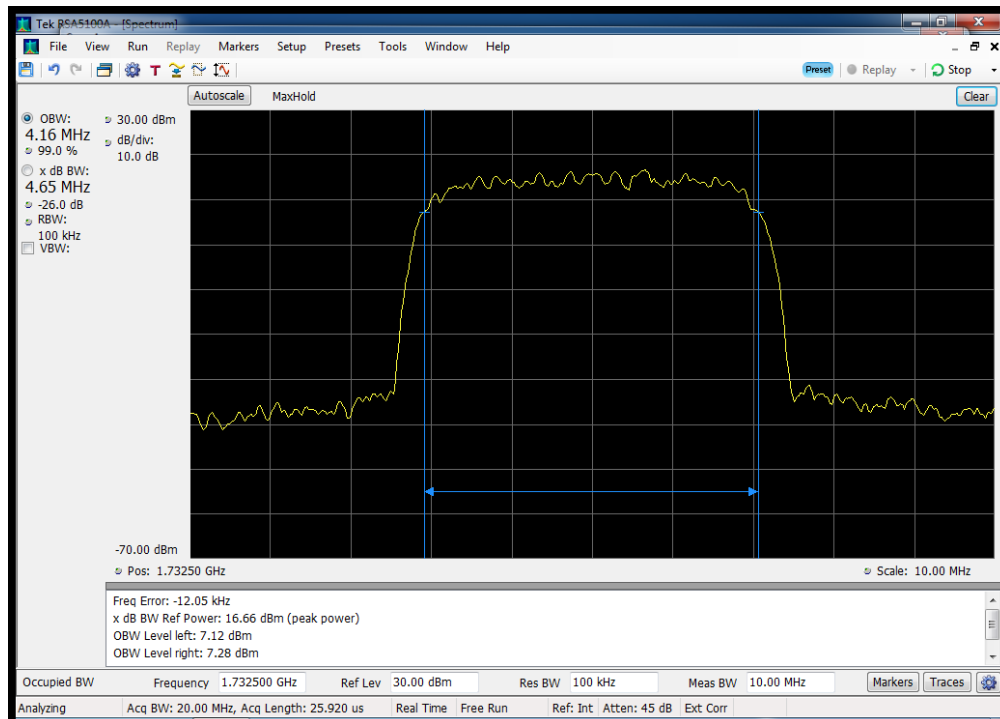

Occ BW_UL_WCDMA Input_1710 - 1755 MHz

Occ BW_UL_WCDMA Input_1850 - 1915 MHz

Occ BW_UL_WCDMA Input_698 - 716 MHz

Occ BW_UL_WCDMA Input_776 - 787 MHz

Occ BW_UL_WCDMA Input_824 - 849 MHz

Occ BW_UL_WCDMA Output_1710 - 1755 MHz