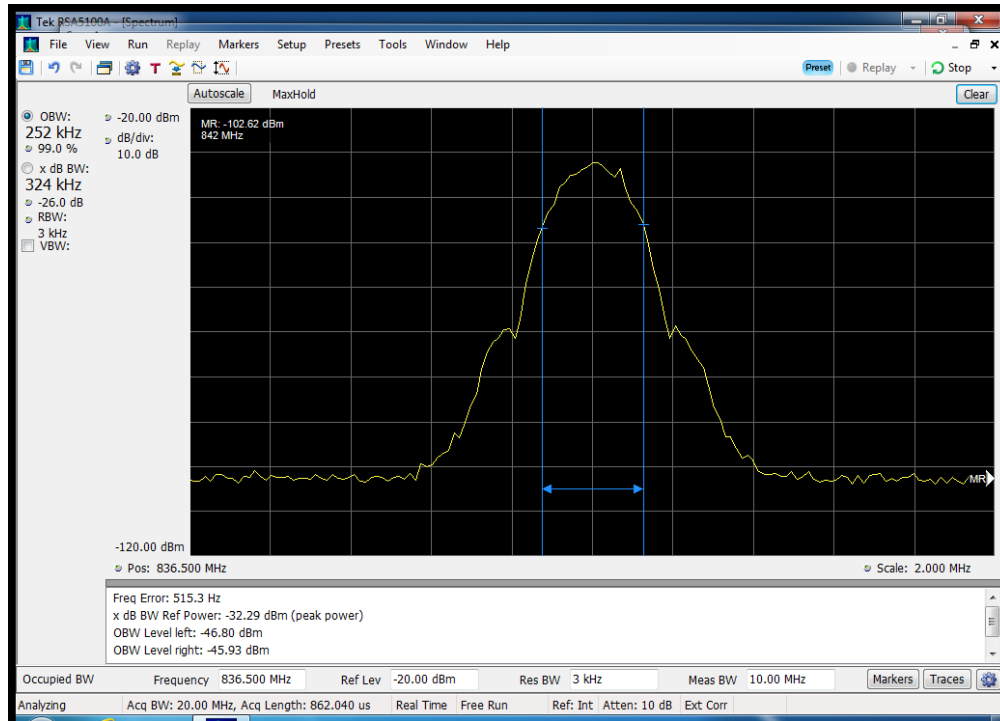

Occ BW_UL_GSM Input_698 - 716 MHz

Occ BW_UL_GSM Input_776 - 787 MHz

Occ BW_UL_GSM Input_824 - 849 MHz

Occ BW_UL_GSM Output_1710 - 1755 MHz

Occ BW_UL_GSM Output_1850 - 1915 MHz

Occ BW_UL_GSM Output_698 - 716 MHz

Occ BW_UL_WCDMA Input_1710 - 1755 MHz

Occ BW_UL_WCDMA Input_1850 - 1915 MHz

Occ BW_UL_WCDMA Input_698 - 716 MHz

Occ BW_UL_WCDMA Input_776 - 787 MHz

Occ BW_UL_WCDMA Input_824 - 849 MHz

Occ BW_UL_WCDMA Output_1710 - 1755 MHz