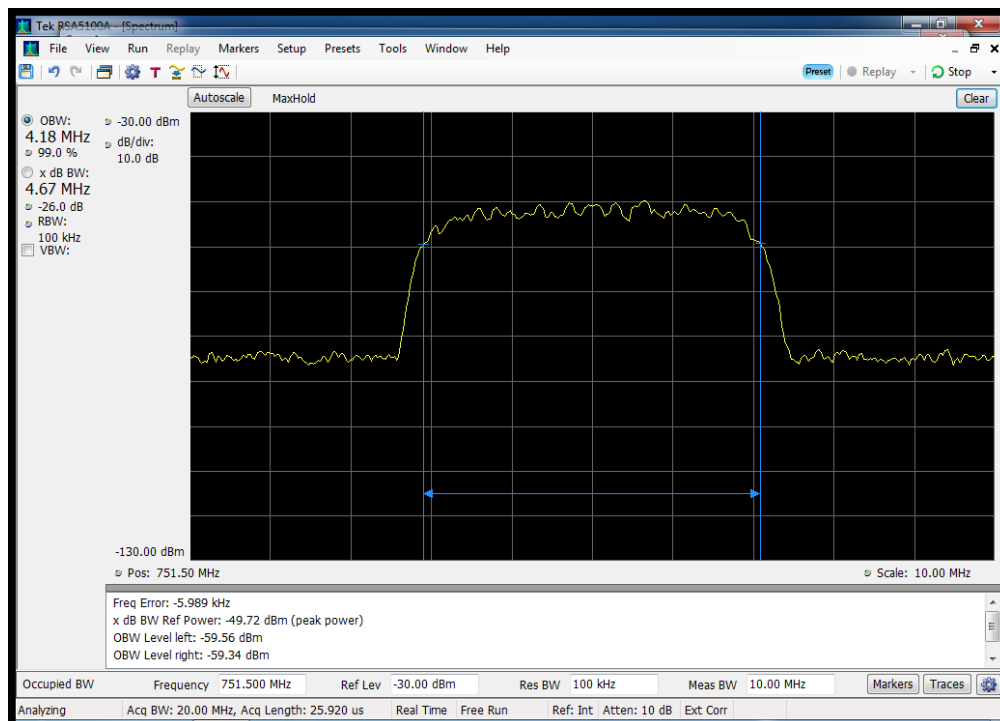

Occ BW_DL_WCDMA Input_1930 - 1995 MHz

Occ BW_DL_WCDMA Input_2110 - 2155 MHz

Occ BW_DL_WCDMA Input_728 - 746 MHz

Occ BW_DL_WCDMA Input_746 - 757 MHz

Occ BW_DL_WCDMA Input_869 - 894 MHz

Occ BW_DL_WCDMA Output_1930 - 1995 MHz