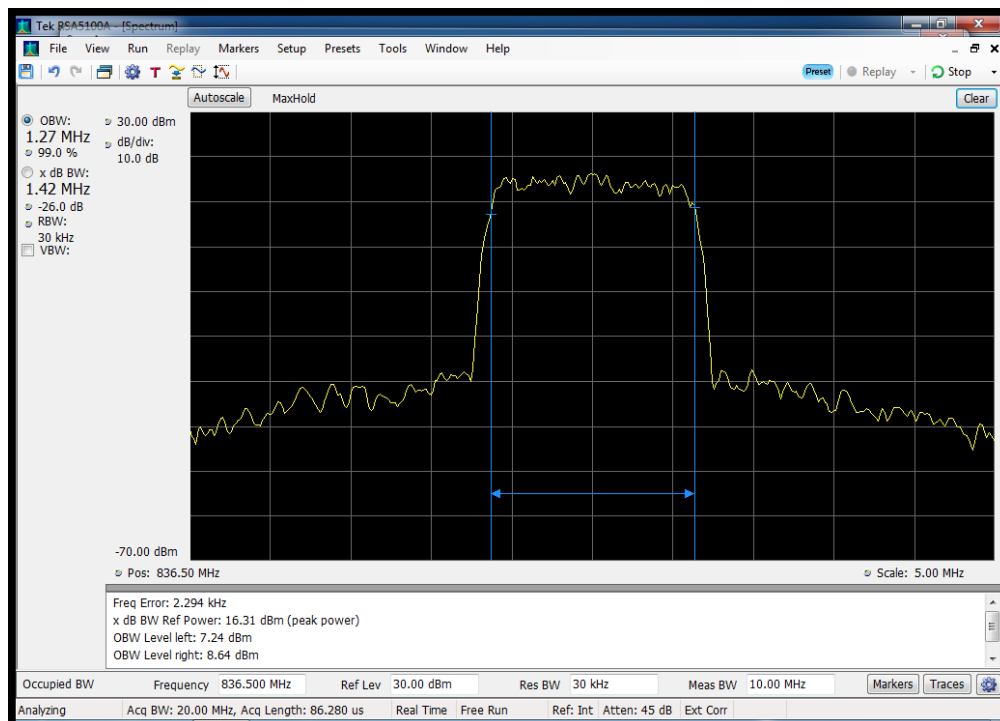

Annex H

Occupied Bandwidth

Occ BW_UL_CDMA Input_1710 - 1755 MHz

Occ BW_UL_CDMA Input_1850 - 1915 MHz

Occ BW_UL_CDMA Input_698 - 716 MHz

Occ BW_UL_CDMA Input_776 - 787 MHz

Occ BW_UL_CDMA Input_824 - 849 MHz

Occ BW_UL_CDMA Output_1710 - 1755 MHz

Occ BW_UL_CDMA Output_1850 - 1915 MHz

Occ BW_UL_CDMA Output_698 - 716 MHz

Occ BW_UL_CDMA Output_776 - 787 MHz

Occ BW_UL_CDMA Output_824 - 849 MHz

Occ BW_UL_GSM Input_1710 - 1755 MHz

Occ BW_UL_GSM Input_1850 - 1915 MHz

Occ BW_UL_GSM Input_698 - 716 MHz

Occ BW_UL_GSM Input_776 - 787 MHz

Occ BW_UL_GSM Input_824 - 849 MHz

Occ BW_UL_GSM Output_1710 - 1755 MHz

Occ BW_UL_GSM Output_1850 - 1915 MHz

Occ BW_UL_GSM Output_698 - 716 MHz