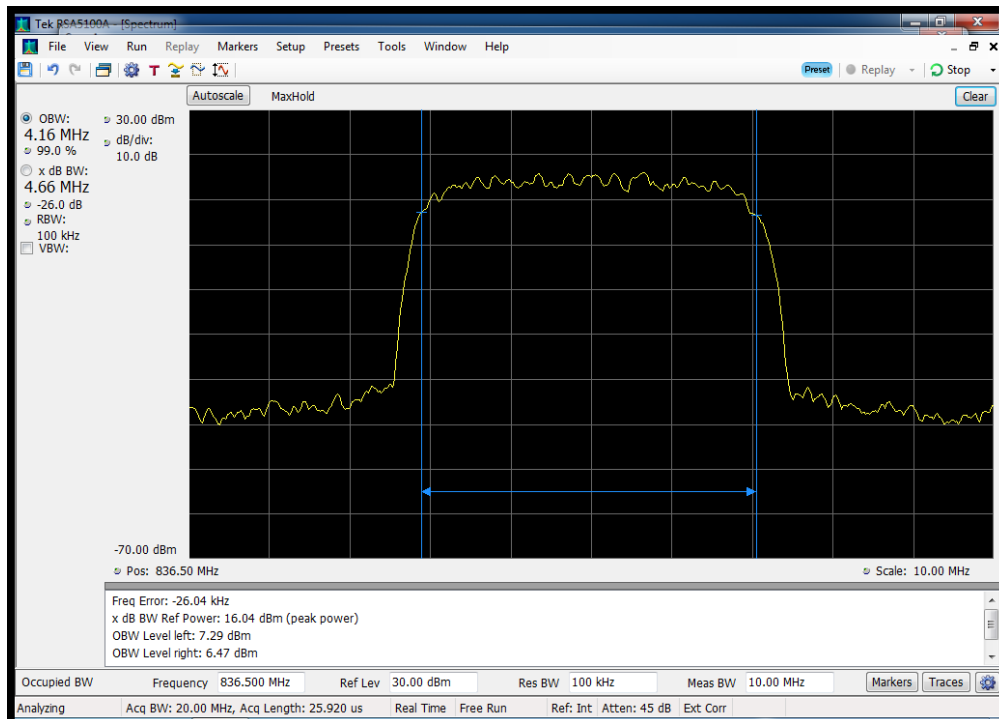

Occ BW_UL_WCDMA Output_1850 - 1915 MHz

Occ BW_UL_WCDMA Output_698 - 716 MHz

Occ BW_UL_WCDMA Output_776 - 787 MHz

Occ BW_UL_WCDMA Output_824 - 849 MHz

Occ BW_DL_CDMA Input_1930 - 1995 MHz

Occ BW_DL_CDMA Input_2110 - 2155 MHz