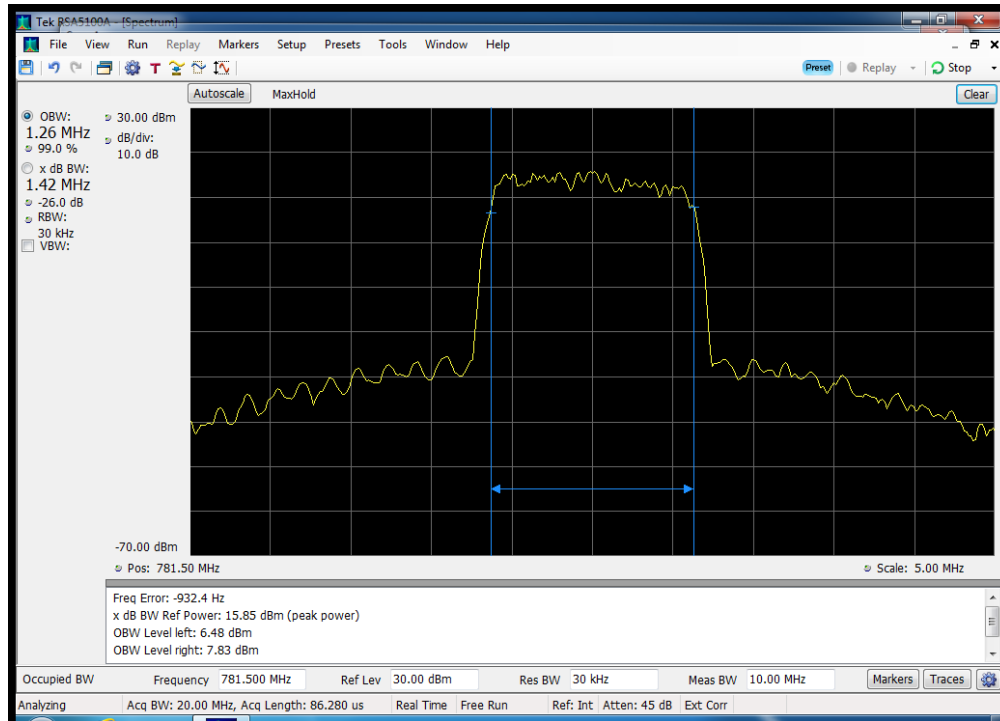

Occ BW_UL_CDMA Output_1850 - 1915 MHz

Occ BW_UL_CDMA Output_698 - 716 MHz

Occ BW_UL_CDMA Output_776 - 787 MHz

Occ BW_UL_CDMA Output_824 - 849 MHz

Occ BW_UL_GSM Input_1710 - 1755 MHz

Occ BW_UL_GSM Input_1850 - 1915 MHz

Occ BW_UL_GSM Input_698 - 716 MHz

Occ BW_UL_GSM Input_776 - 787 MHz

Occ BW_UL_GSM Input_824 - 849 MHz

Occ BW_UL_GSM Output_1710 - 1755 MHz

Occ BW_UL_GSM Output_1850 - 1915 MHz

Occ BW_UL_GSM Output_698 - 716 MHz