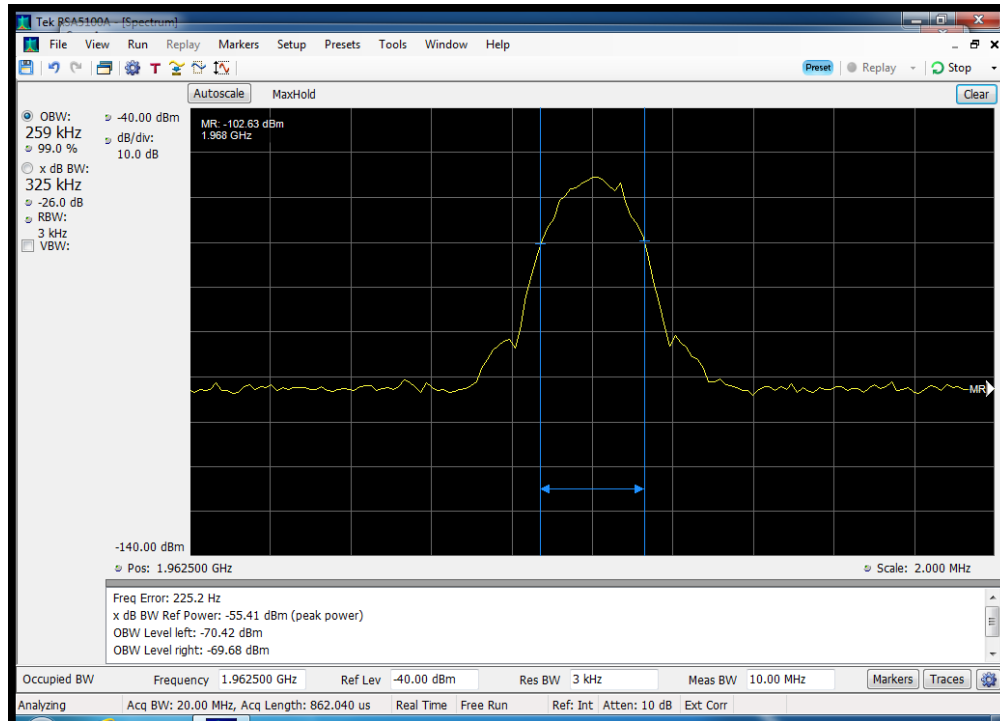

Occ BW_DL_CDMA Output_746 - 757 MHz

Occ BW_DL_CDMA Output_869 - 894 MHz

Occ BW_DL_GSM Input_1930 - 1995 MHz

Occ BW_DL_GSM Input_2110 - 2155 MHz

Occ BW_DL_GSM Input_728 - 746 MHz

Occ BW_DL_GSM Input_746 - 757 MHz

Occ BW_DL_GSM Input_869 - 894 MHz

Occ BW_DL_GSM Output_1930 - 1995 MHz

Occ BW_DL_GSM Output_2110 - 2155 MHz

Occ BW_DL_GSM Output_728 - 746 MHz

Occ BW_DL_GSM Output_746 - 757 MHz

Occ BW_DL_GSM Output_869 - 894 MHz