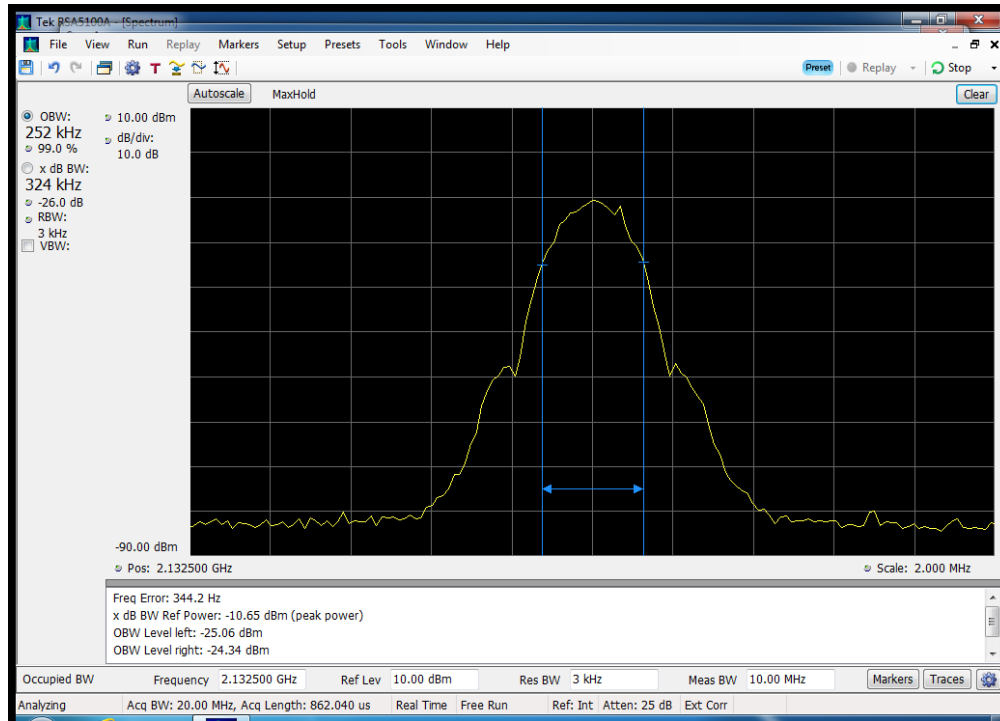

Occ BW_DL_GSM Input_869 - 894 MHz

Occ BW_DL_GSM Output_1930 - 1995 MHz

Occ BW_DL_GSM Output_2110 - 2155 MHz

Occ BW_DL_GSM Output_728 - 746 MHz

Occ BW_DL_GSM Output_746 - 757 MHz

Occ BW_DL_GSM Output_869 - 894 MHz

Occ BW_DL_WCDMA Input_1930 - 1995 MHz

Occ BW_DL_WCDMA Input_2110 - 2155 MHz

Occ BW_DL_WCDMA Input_728 - 746 MHz

Occ BW_DL_WCDMA Input_746 - 757 MHz

Occ BW_DL_WCDMA Input_869 - 894 MHz

Occ BW_DL_WCDMA Output_1930 - 1995 MHz