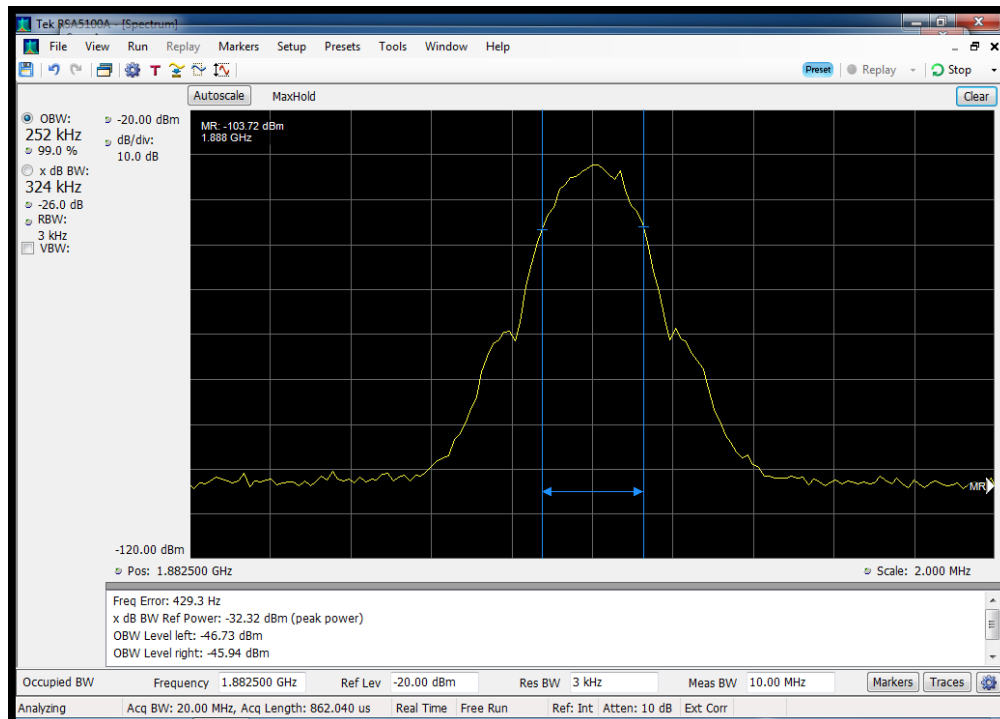

Occ BW_UL_CDMA Output_1850 - 1915 MHz

Occ BW_UL_CDMA Output_698 - 716 MHz

Occ BW_UL_CDMA Output_776 - 787 MHz

Occ BW_UL_CDMA Output_824 - 849 MHz

Occ BW_UL_GSM Input_1710 - 1755 MHz

Occ BW_UL_GSM Input_1850 - 1915 MHz

Occ BW_UL_GSM Input_698 - 716 MHz

Occ BW_UL_GSM Input_776 - 787 MHz

Occ BW_UL_GSM Input_824 - 849 MHz

Occ BW_UL_GSM Output_1710 - 1755 MHz

Occ BW_UL_GSM Output_1850 - 1915 MHz

Occ BW_UL_GSM Output_698 - 716 MHz