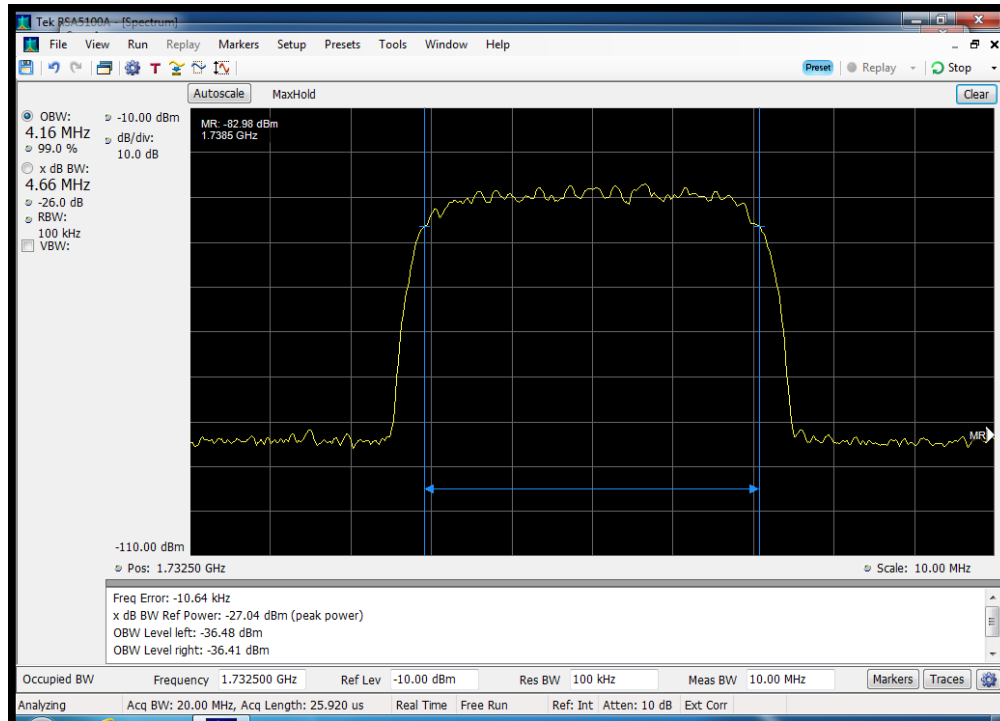

Occ BW_UL_GSM Input_698 - 716 MHz

Occ BW_UL_GSM Input_776 - 787 MHz

Occ BW_UL_GSM Input_824 - 849 MHz

Occ BW_UL_GSM Output_1710 - 1755 MHz

Occ BW_UL_GSM Output_1850 - 1915 MHz

Occ BW_UL_GSM Output_698 - 716 MHz

Occ BW_UL_WCDMA Input_1710 - 1755 MHz

Occ BW_UL_WCDMA Input_1850 - 1915 MHz

Occ BW_UL_WCDMA Input_698 - 716 MHz

Occ BW_UL_WCDMA Input_776 - 787 MHz

Occ BW_UL_WCDMA Input_824 - 849 MHz

Occ BW_UL_WCDMA Output_1710 - 1755 MHz