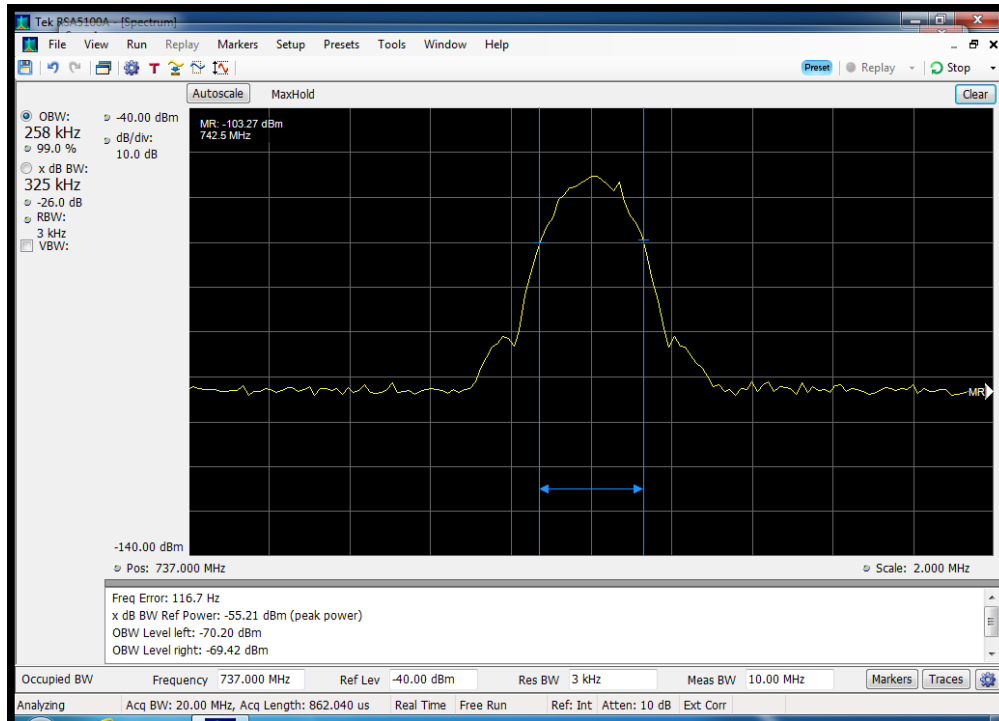

Occ BW_DL_CDMA Output_746 - 757 MHz

Occ BW_DL_CDMA Output_869 - 894 MHz

Occ BW_DL_GSM Input_1930 - 1995 MHz

Occ BW_DL_GSM Input_2110 - 2155 MHz

Occ BW_DL_GSM Input_728 - 746 MHz

Occ BW_DL_GSM Input_746 - 757 MHz

Occ BW_DL_GSM Input_869 - 894 MHz

Occ BW_DL_GSM Output_1930 - 1995 MHz

Occ BW_DL_GSM Output_2110 - 2155 MHz

Occ BW_DL_GSM Output_728 - 746 MHz

Occ BW_DL_GSM Output_746 - 757 MHz

Occ BW_DL_GSM Output_869 - 894 MHz