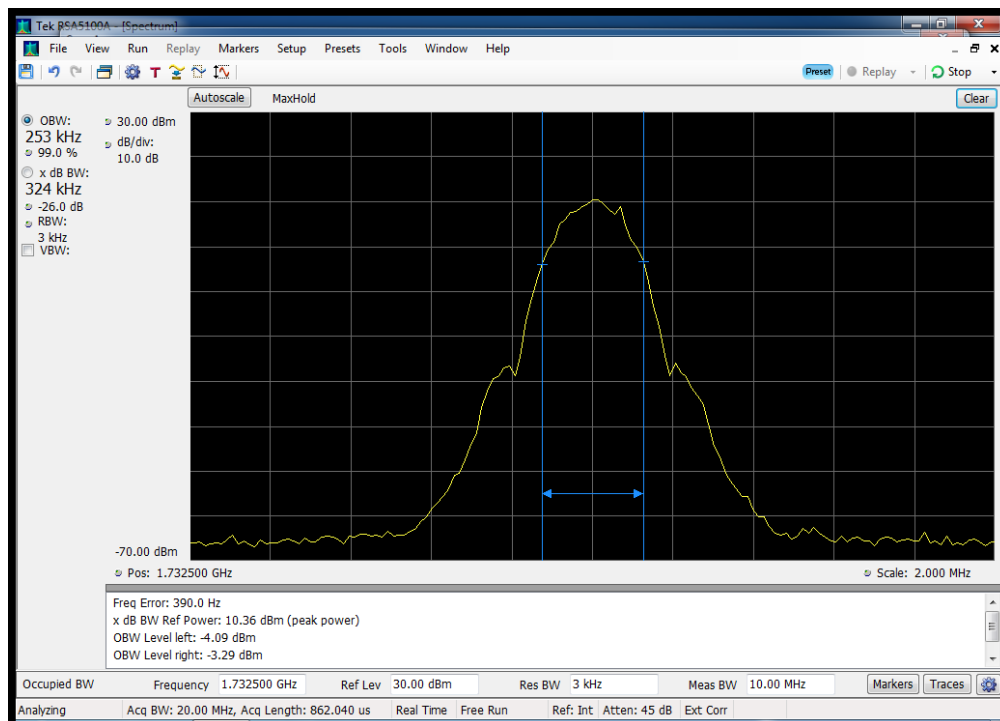

Occ BW_UL_GSM Input_698 - 716 MHz

Occ BW_UL_GSM Input_776 - 787 MHz

Occ BW_UL_GSM Input_824 - 849 MHz

Occ BW_UL_GSM Output_1710 - 1755 MHz

Occ BW_UL_GSM Output_1850 - 1915 MHz

Occ BW_UL_GSM Output_698 - 716 MHz

Occ BW_UL_WCDMA Input_1710 - 1755 MHz

Occ BW_UL_WCDMA Input_1850 - 1915 MHz

Occ BW_UL_WCDMA Input_698 - 716 MHz

Occ BW_UL_WCDMA Input_776 - 787 MHz

Occ BW_UL_WCDMA Input_824 - 849 MHz

Occ BW_UL_WCDMA Output_1710 - 1755 MHz