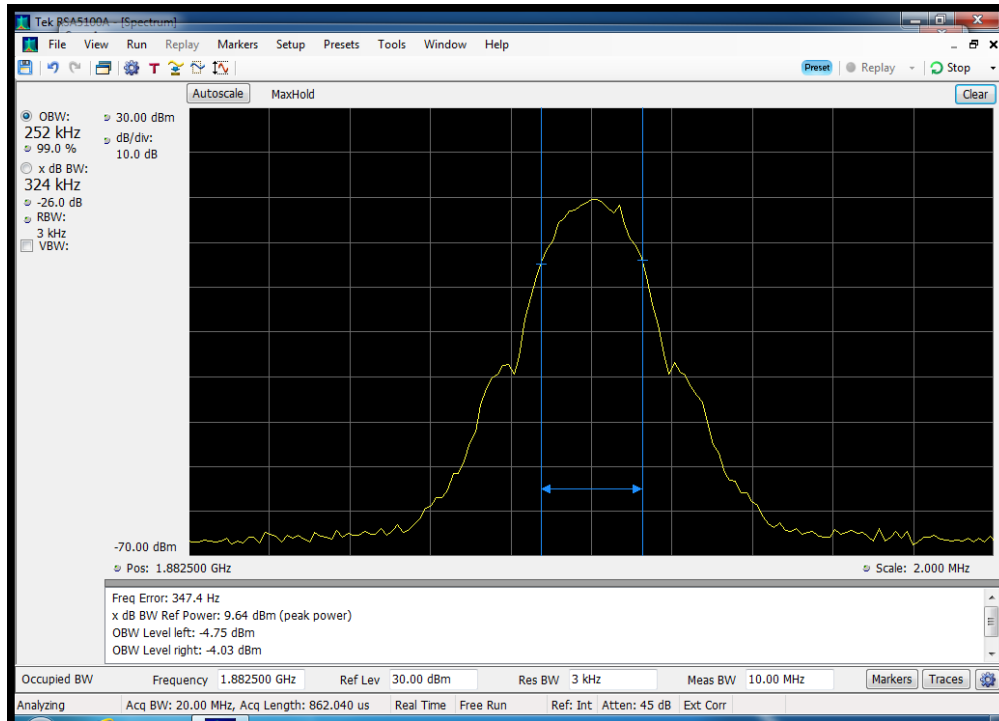

Occ BW_UL_GSM Input_698 - 716 MHz

Occ BW_UL_GSM Input_776 - 787 MHz

Occ BW_UL_GSM Input_824 - 849 MHz

Occ BW_UL_GSM Output_1710 - 1755 MHz

Occ BW_UL_GSM Output_1850 - 1915 MHz

Occ BW_UL_GSM Output_698 - 716 MHz

Occ BW_UL_WCDMA Input_1710 - 1755 MHz

Occ BW_UL_WCDMA Input_1850 - 1915 MHz

Occ BW_UL_WCDMA Input_698 - 716 MHz

Occ BW_UL_WCDMA Input_776 - 787 MHz

Occ BW_UL_WCDMA Input_824 - 849 MHz

Occ BW_UL_WCDMA Output_1710 - 1755 MHz