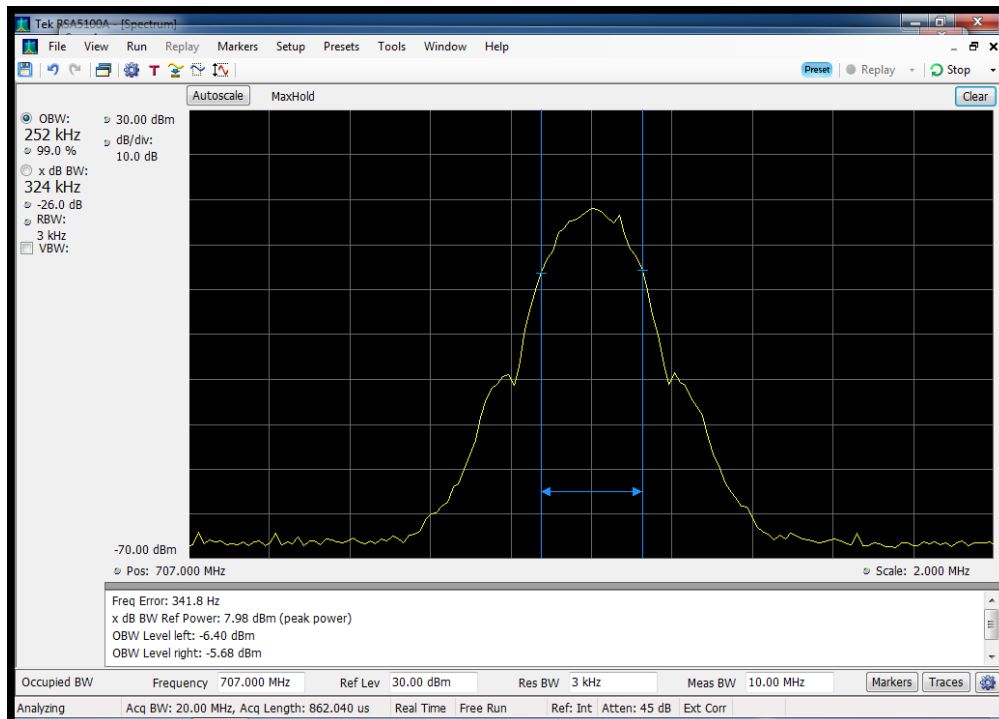

Occ BW_UL_GSM Input_698 - 716 MHz

Occ BW_UL_GSM Input_776 - 787 MHz

Occ BW_UL_GSM Input_824 - 849 MHz

Occ BW_UL_GSM Output_1710 - 1755 MHz

Occ BW_UL_GSM Output_1850 - 1915 MHz

Occ BW_UL_GSM Output_698 - 716 MHz

Occ BW_UL_WCDMA Input_1710 - 1755 MHz

Occ BW_UL_WCDMA Input_1850 - 1915 MHz

Occ BW_UL_WCDMA Input_698 - 716 MHz

Occ BW_UL_WCDMA Input_776 - 787 MHz

Occ BW_UL_WCDMA Input_824 - 849 MHz

Occ BW_UL_WCDMA Output_1710 - 1755 MHz