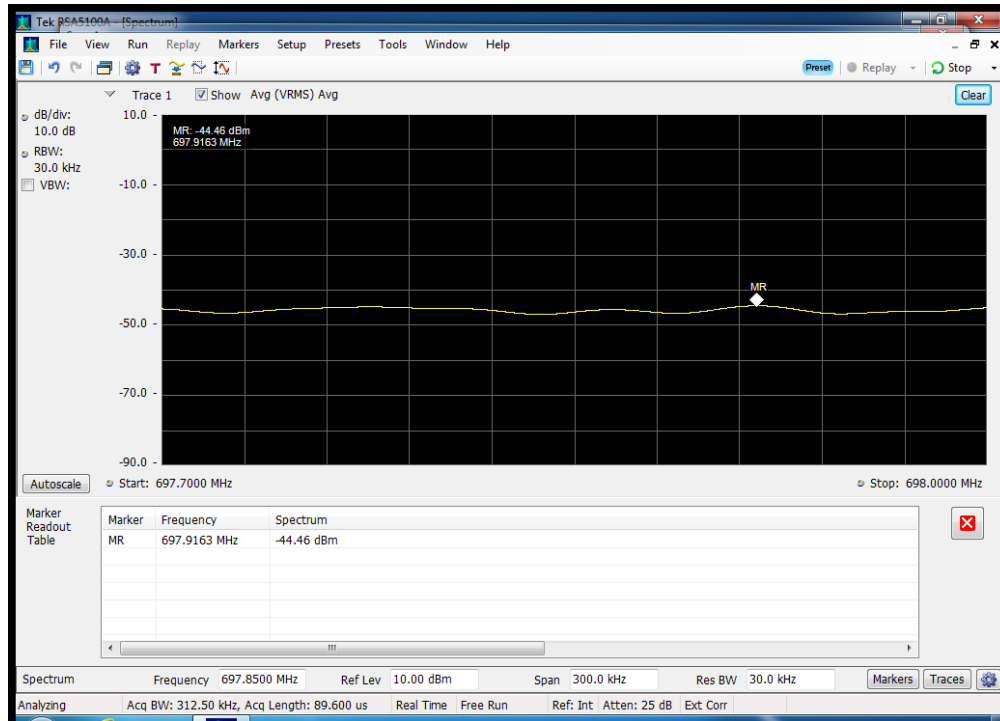

Oobe_UL_698 - 716 MHz_CDMA_lower