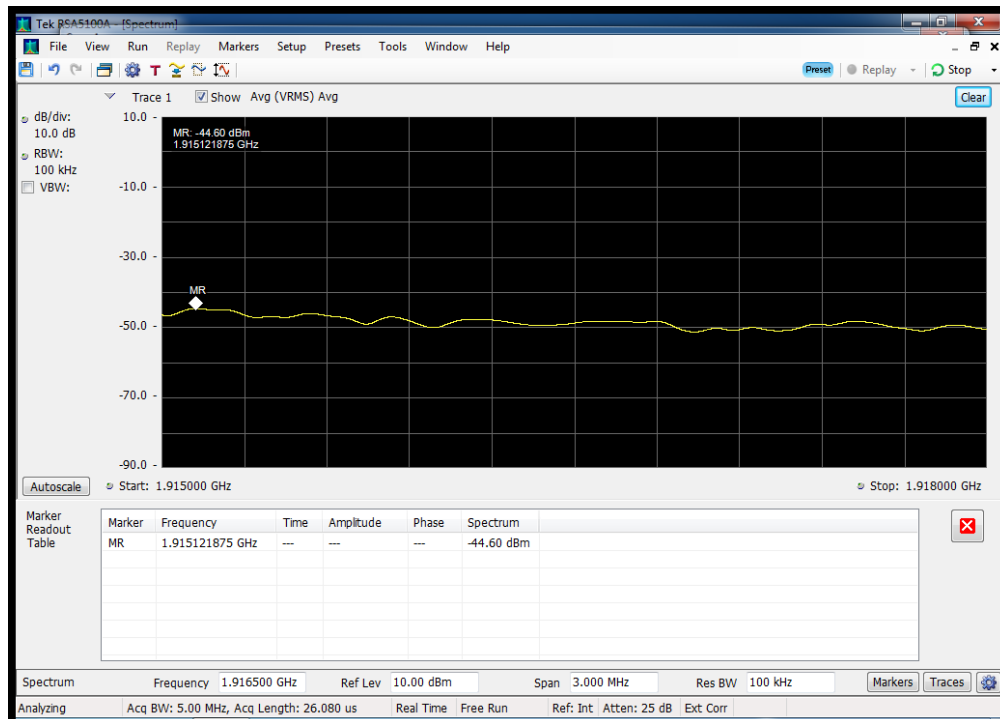

OOBE_UL_1850 - 1915 MHz_WCDMA_upper