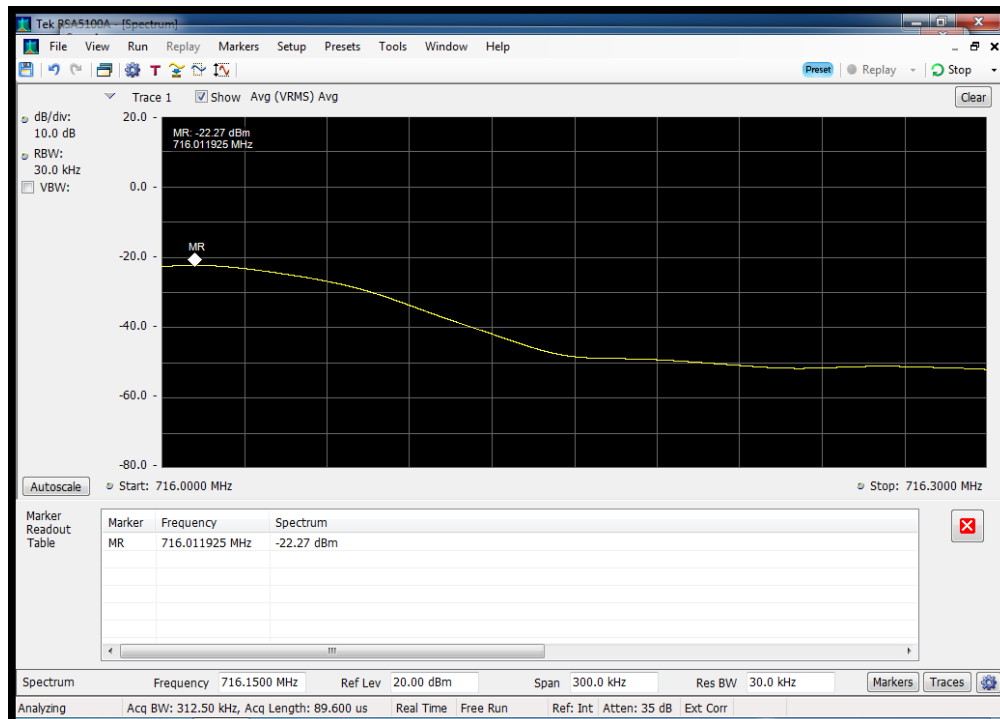

OBE_UL_698 - 716 MHz_GSM_upper