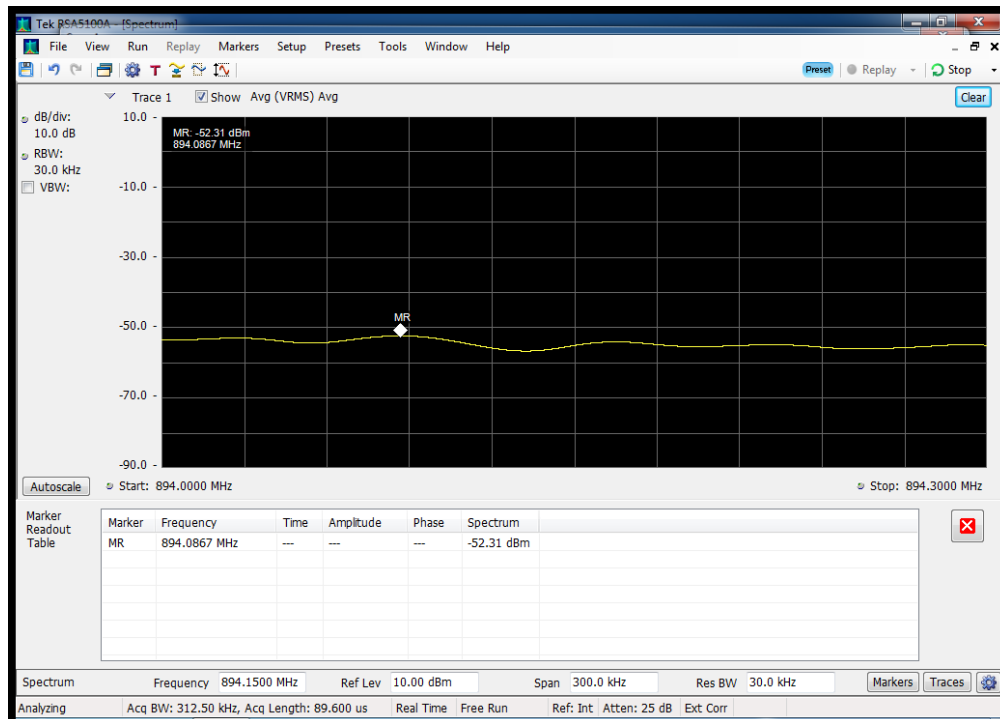

OOBE_DL_869 - 894 MHz_CDMA_upper