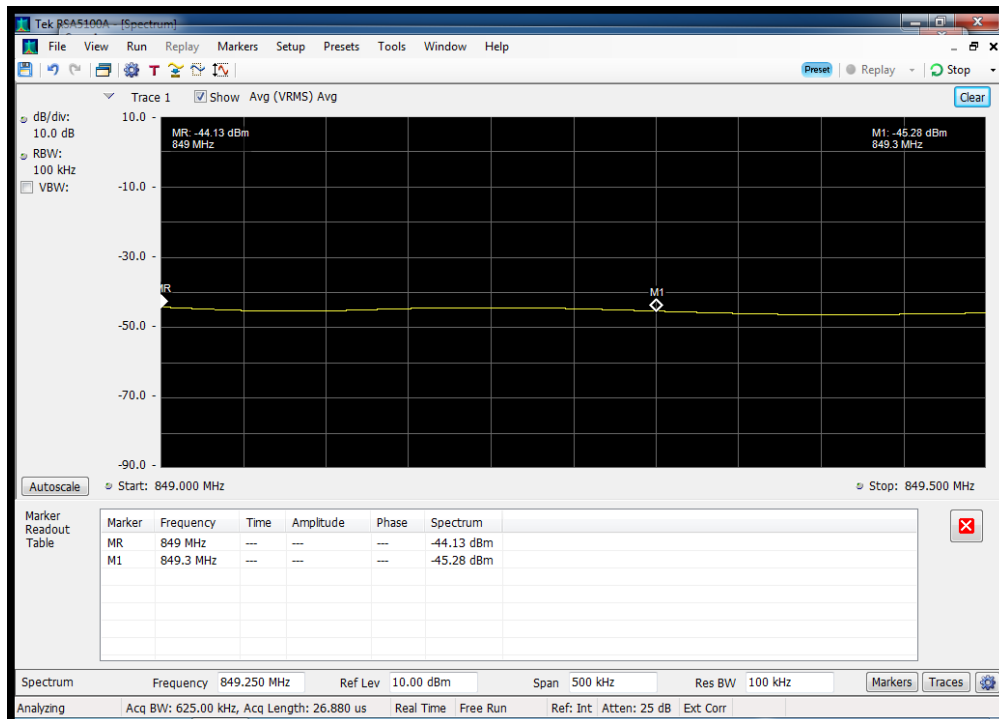

Oobe_UL_824 - 849 MHz_WCDMA_upper