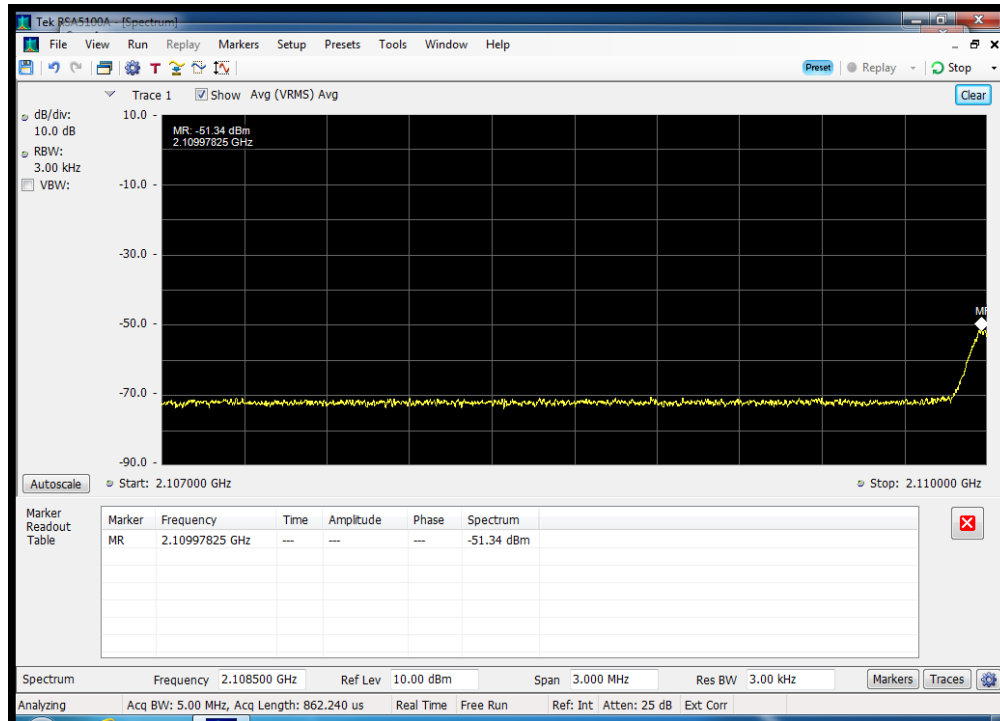

### Oobe\_DL\_\_1930 - 1995 MHz\_WCDMA\_upper

### Oobe\_DL\_2110 - 2155 MHz\_CDMA\_lower

### Oobe\_DL\_2110 - 2155 MHz\_CDMA\_upper

### Oobe\_DL\_\_2110 - 2155 MHz\_GSM\_lower