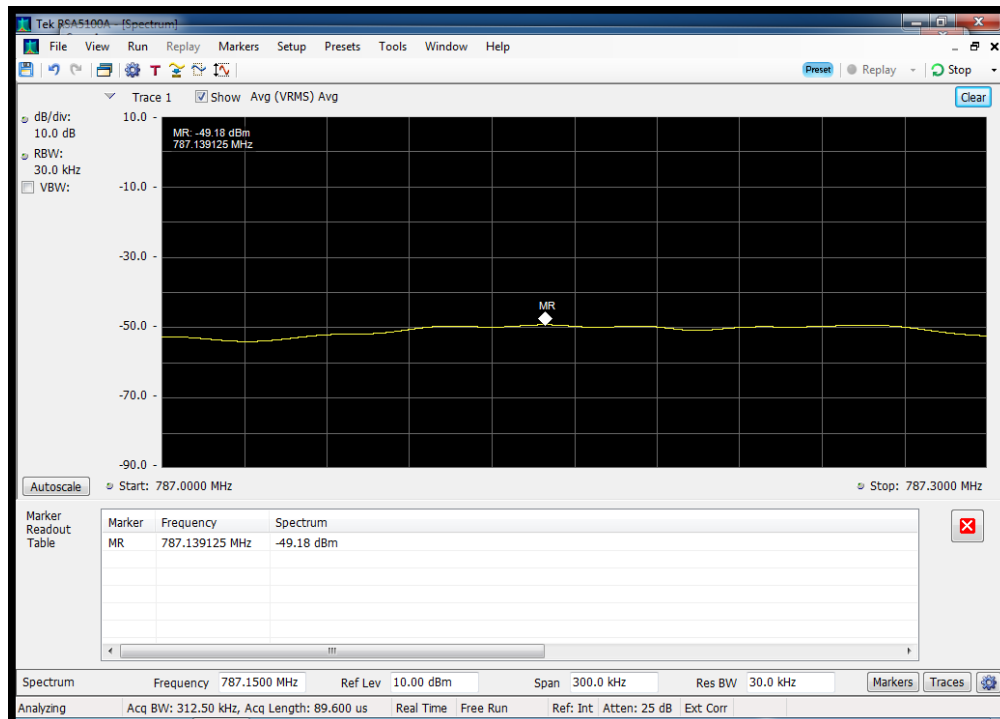

OOBE_UL_776 - 787 MHz_WCDMA_upper