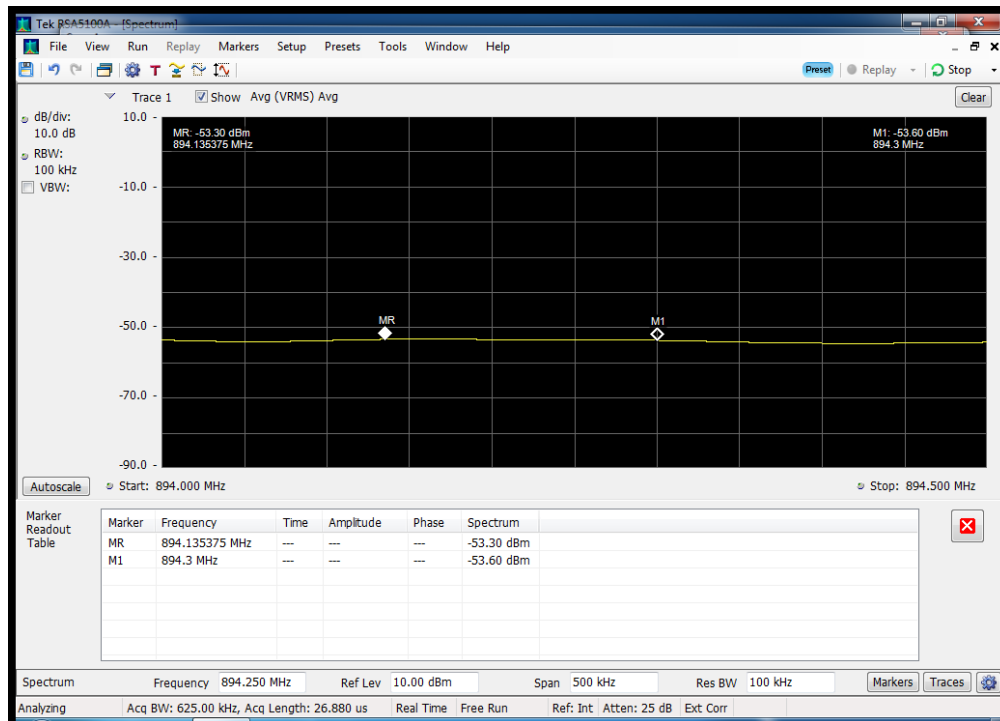

OOBE_DL__869 - 894 MHz_WCDMA_upper