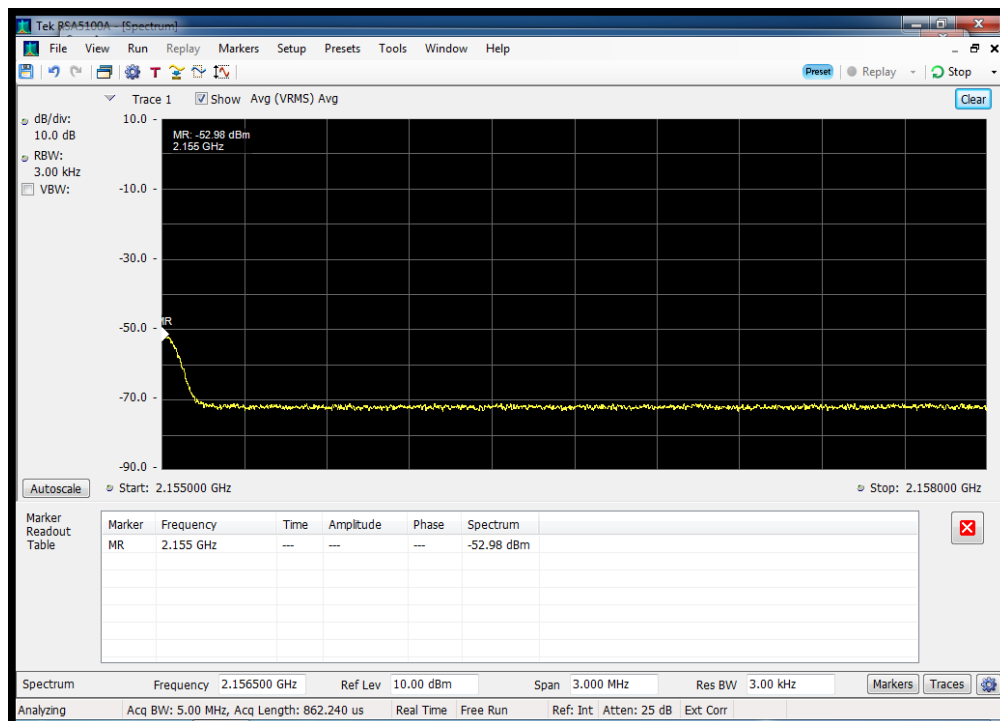

### Oobe\_DL\_2110 - 2155 MHz\_CDMA\_lower

### Oobe\_DL\_2110 - 2155 MHz\_CDMA\_upper

### Oobe\_DL\_\_2110 - 2155 MHz\_GSM\_lower

### Oobe\_DL\_\_2110 - 2155 MHz\_GSM\_upper