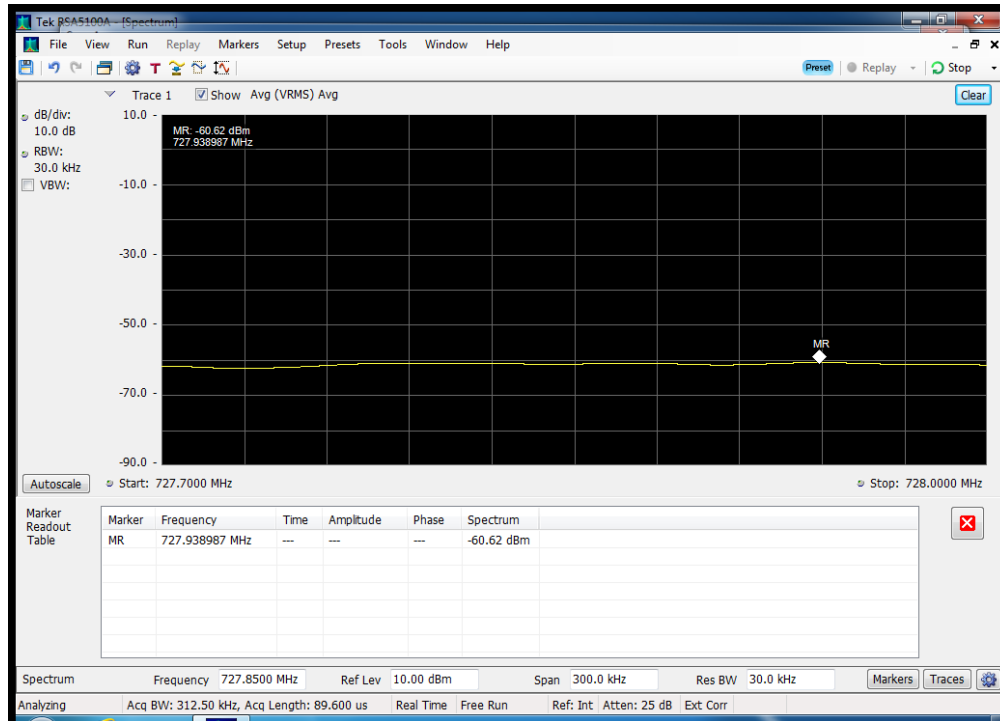

OOBE_DL_728 - 746 MHz_CDMA_lower