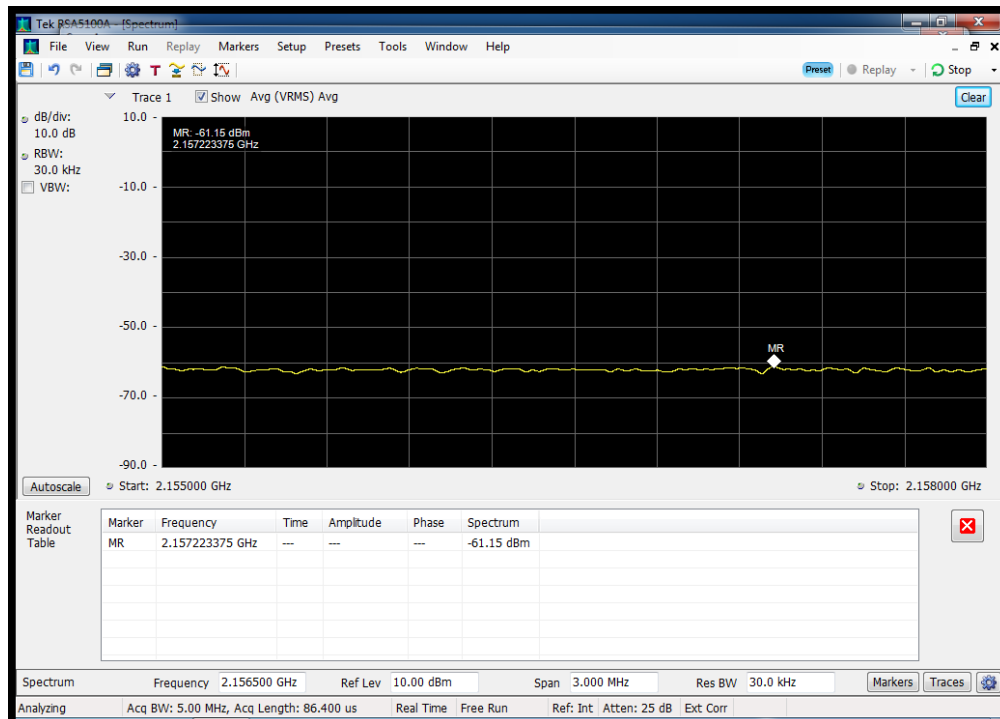

### Oobe\_DL\_\_1930 - 1995 MHz\_WCDMA\_lower

### Oobe\_DL\_\_1930 - 1995 MHz\_WCDMA\_upper

### Oobe\_DL\_2110 - 2155 MHz\_CDMA\_lower

### Oobe\_DL\_2110 - 2155 MHz\_CDMA\_upper