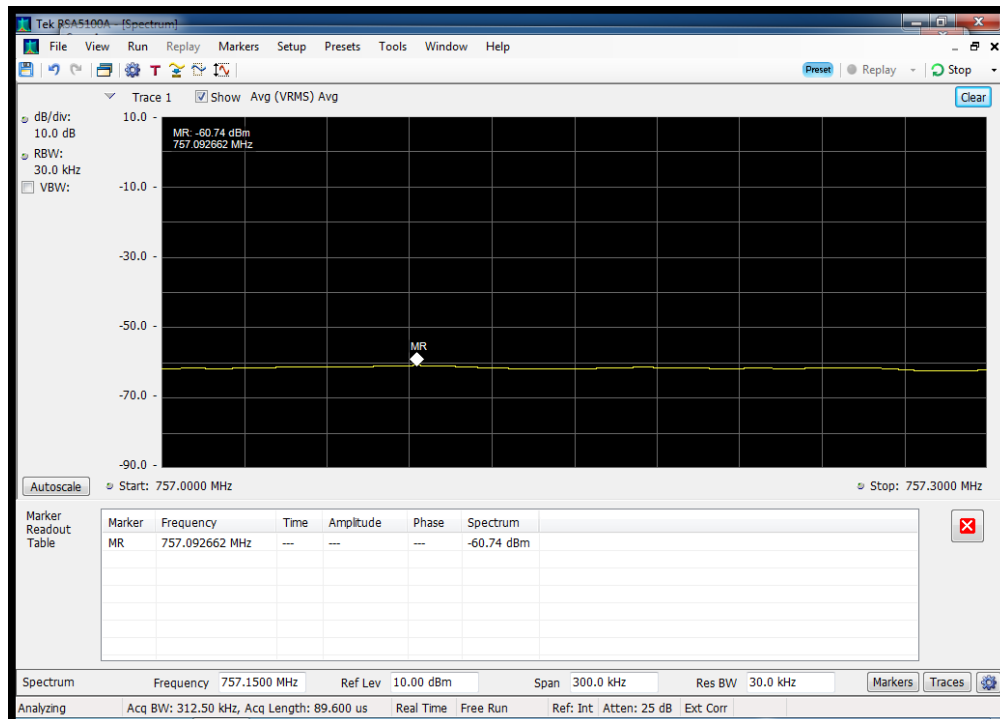

OOBE_DL__746 - 757 MHz_WCDMA_upper