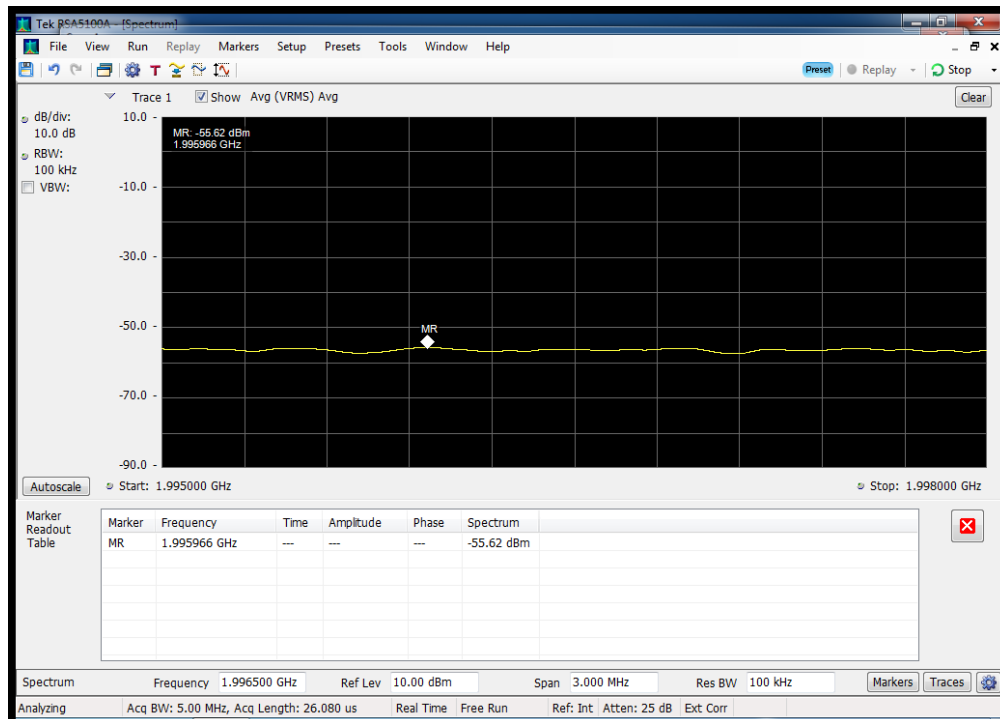

### Oobe\_DL\_\_1930 - 1995 MHz\_GSM\_lower

### Oobe\_DL\_\_1930 - 1995 MHz\_GSM\_upper

### Oobe\_DL\_\_1930 - 1995 MHz\_WCDMA\_lower

### Oobe\_DL\_\_1930 - 1995 MHz\_WCDMA\_upper