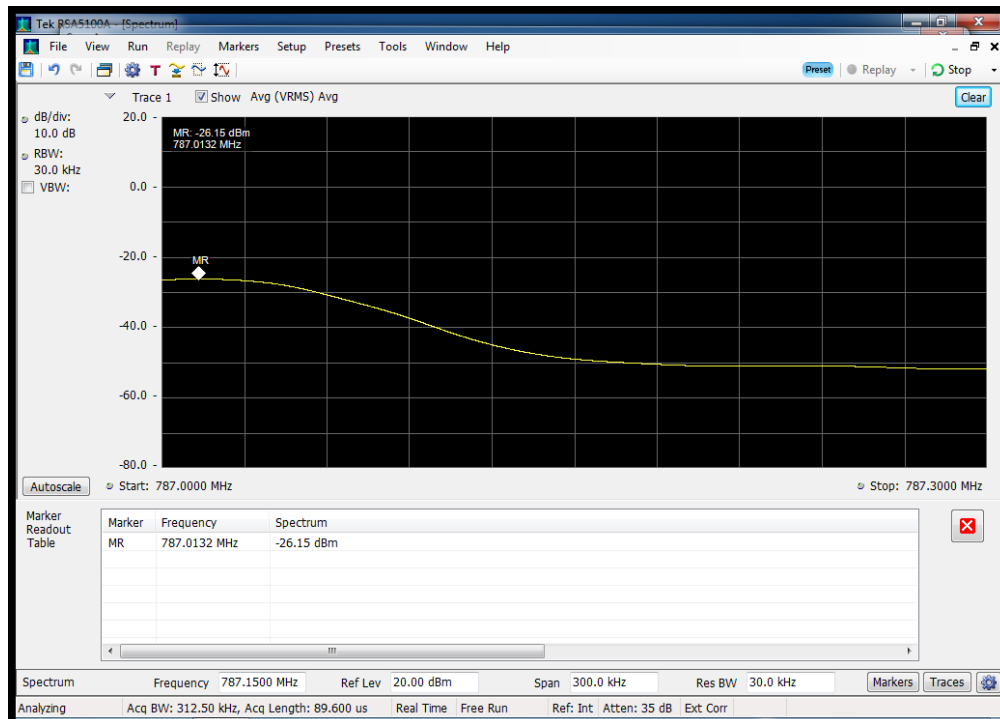

Oobe_UL_776 - 787 MHz_GSM_upper