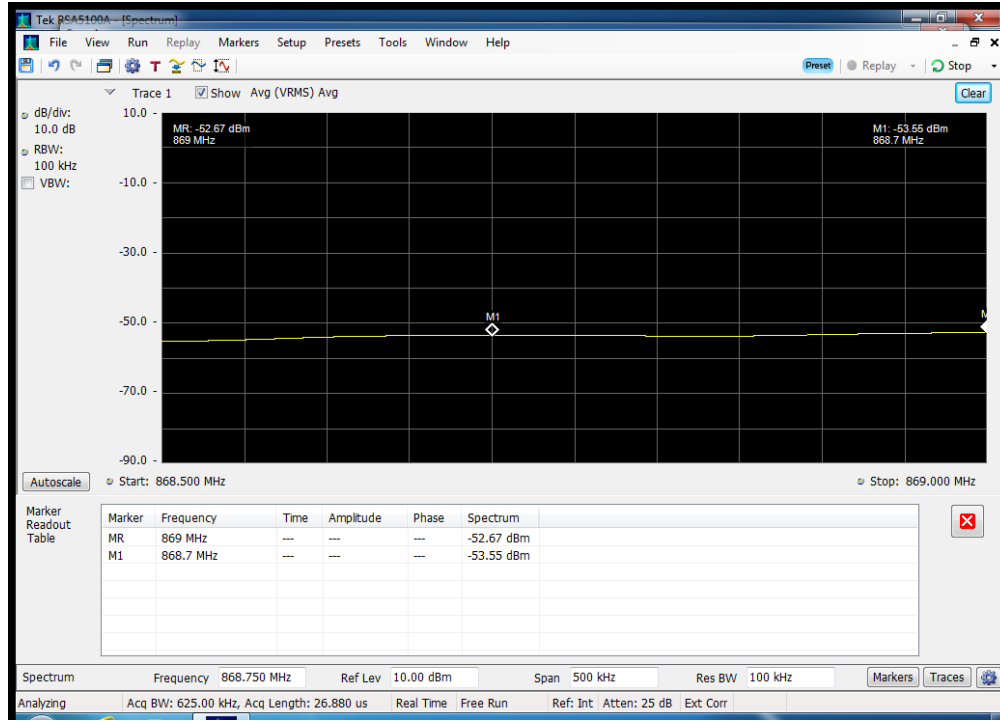

OOBE_DL__869 - 894 MHz_WCDMA_lower