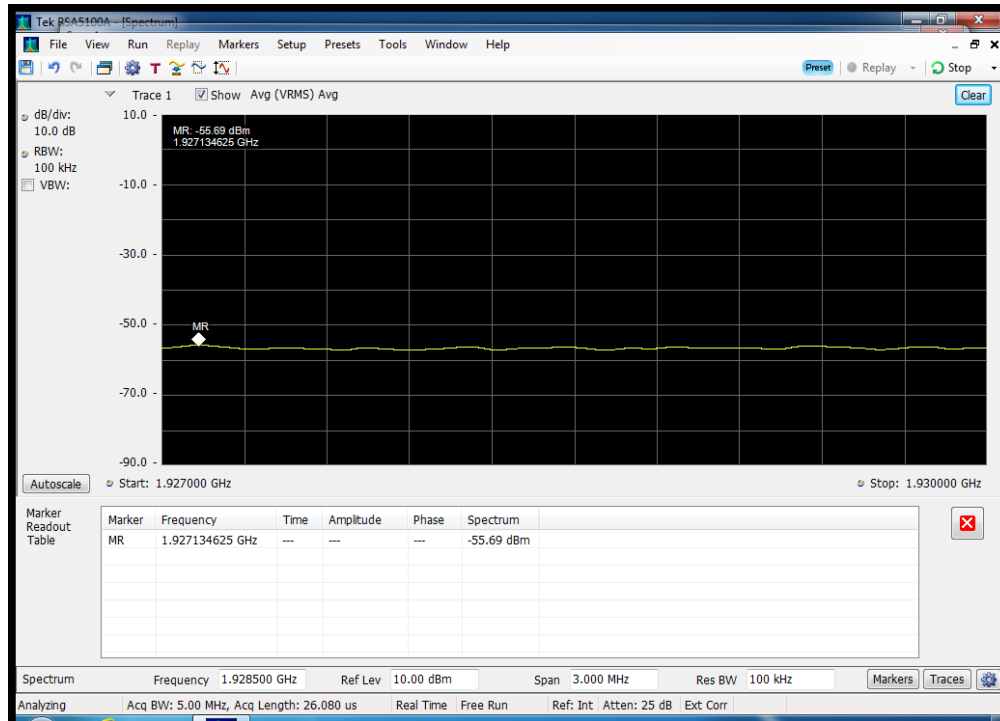

### OOBE\_DL\_\_1930 - 1995 MHz\_CDMA\_upper

### Oobe\_DL\_\_1930 - 1995 MHz\_GSM\_lower

### Oobe\_DL\_\_1930 - 1995 MHz\_GSM\_upper

### Oobe\_DL\_\_1930 - 1995 MHz\_WCDMA\_lower