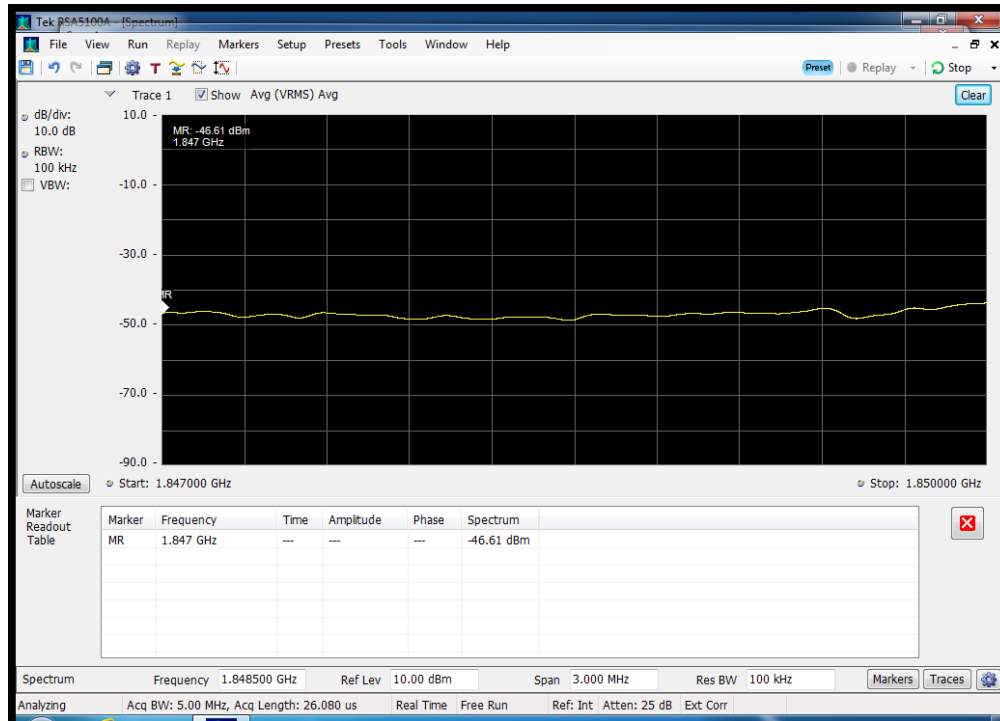

OOBE_UL_1850 - 1915 MHz_WCDMA_lower