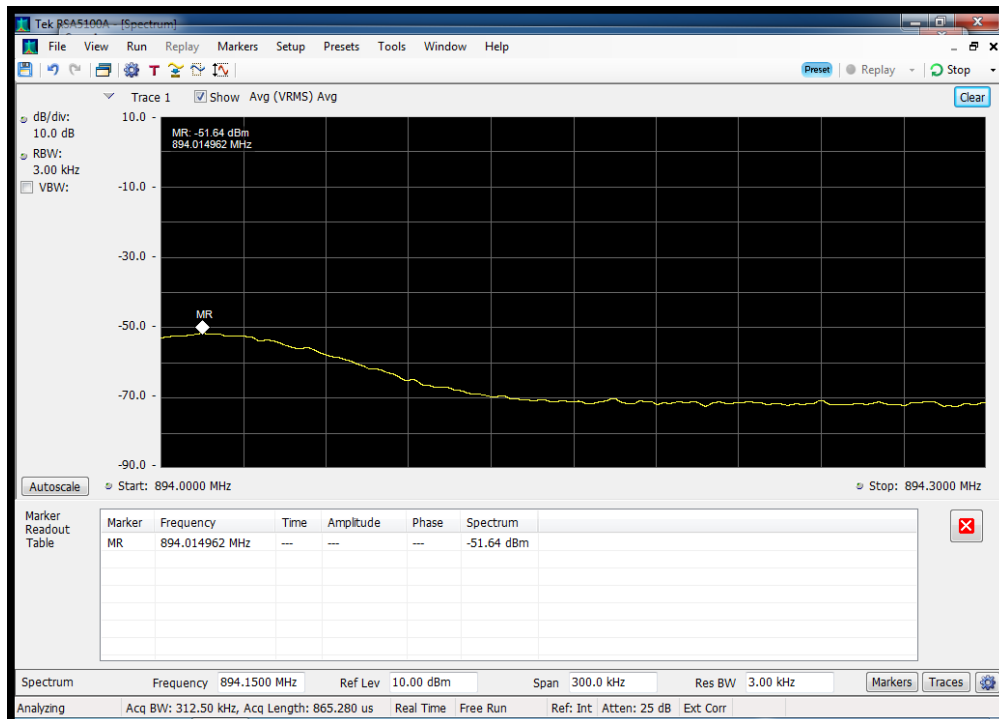

### OOBE\_DL\_\_746 - 757 MHz\_WCDMA\_lower

### OOBE\_DL\_\_746 - 757 MHz\_WCDMA\_upper

### Oobe\_DL\_824 - 849 MHz\_GSM\_lower

### Oobe\_DL\_824 - 849 MHz\_GSM\_upper