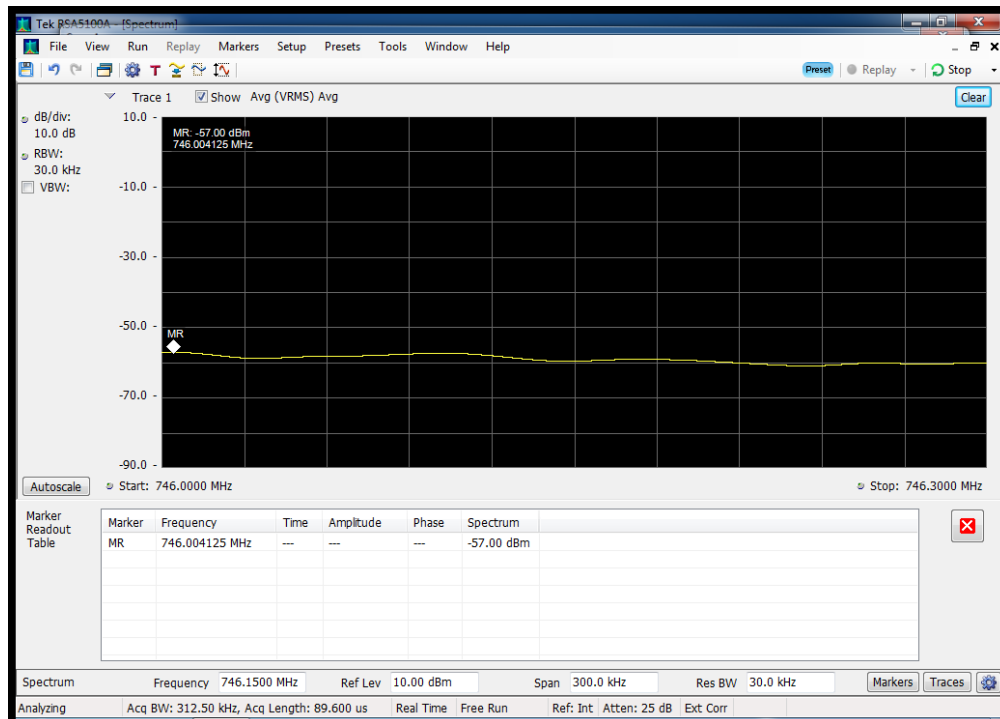

### Oobe\_DL\_\_2110 - 2155 MHz\_GSM\_lower

### Oobe\_DL\_\_2110 - 2155 MHz\_GSM\_upper

### OOBE\_DL\_728 - 746 MHz\_CDMA\_lower

### OOBE\_DL\_728 - 746 MHz\_CDMA\_upper