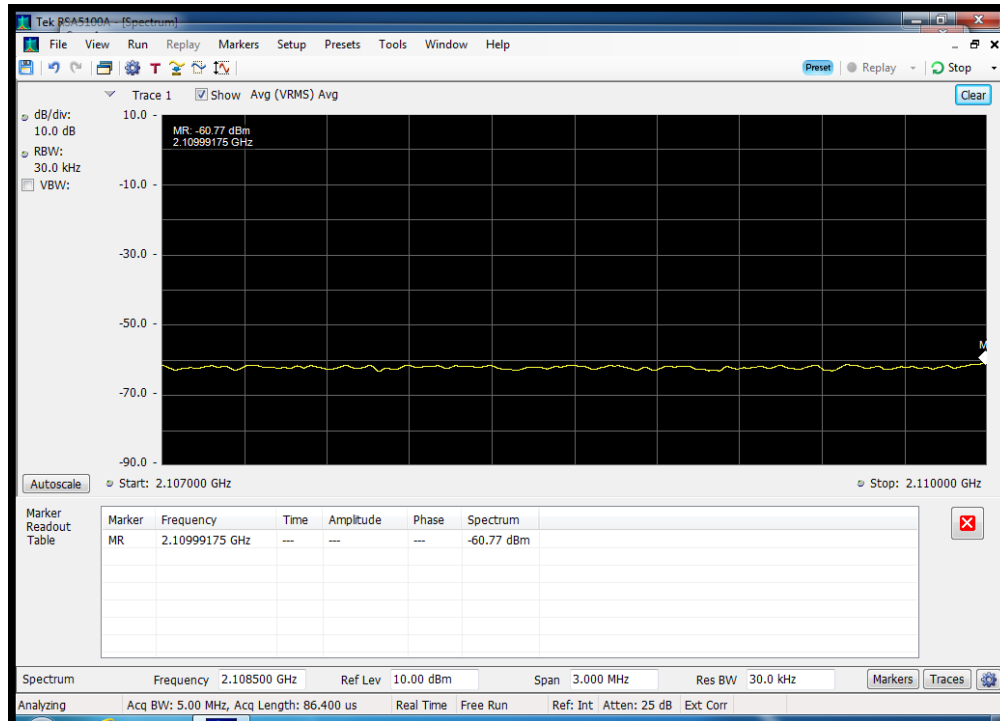

### Oobe\_DL\_\_1930 - 1995 MHz\_GSM\_upper

### Oobe\_DL\_\_1930 - 1995 MHz\_WCDMA\_lower

### Oobe\_DL\_\_1930 - 1995 MHz\_WCDMA\_upper

### Oobe\_DL\_2110 - 2155 MHz\_CDMA\_lower