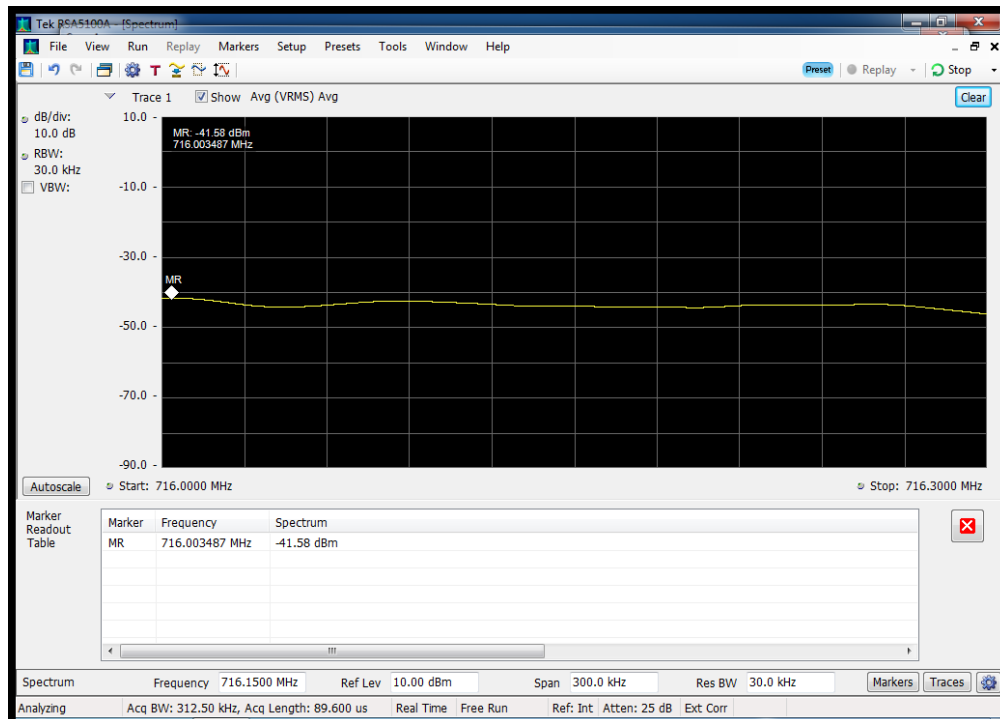

Oobe_UL_698 - 716 MHz_CDMA_upper