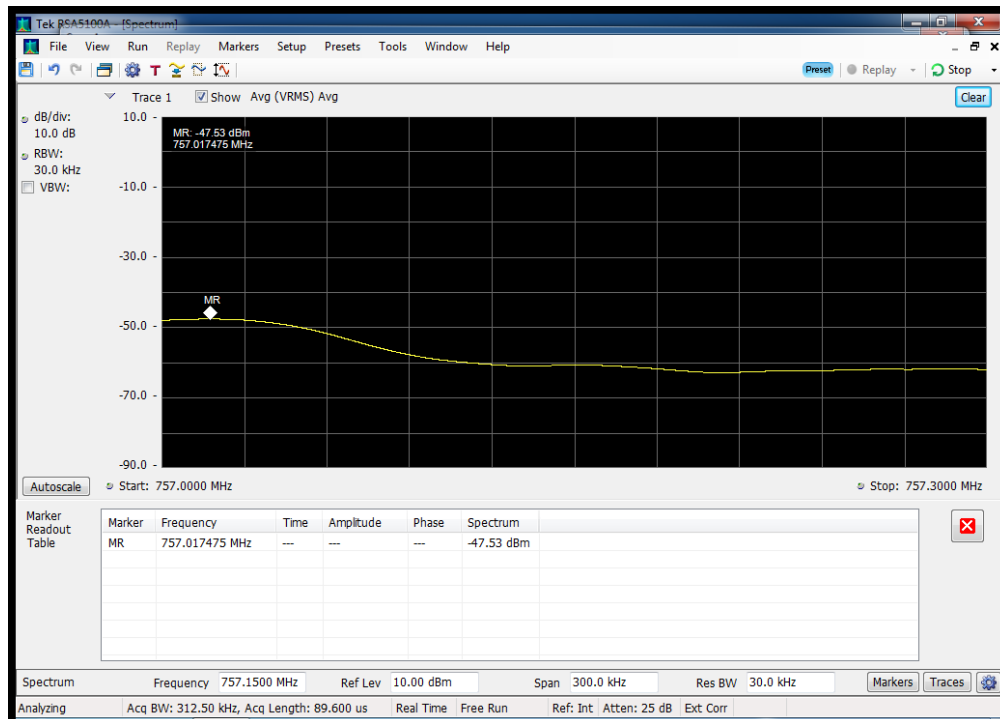

### OOBE\_DL\_746 - 757 MHz\_CDMA\_lower

### OOBE\_DL\_746 - 757 MHz\_CDMA\_upper

### Oobe\_DL\_746 - 757 MHz\_GSM\_lower

### Oobe\_DL\_746 - 757 MHz\_GSM\_upper