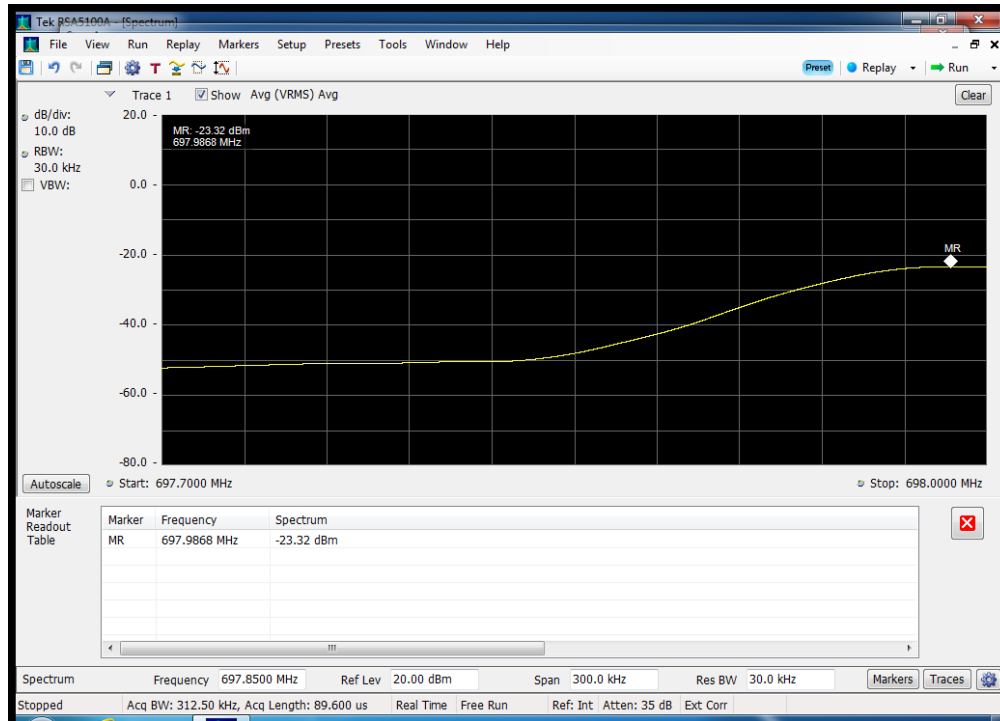

OBE_UL_698 - 716 MHz_GSM_lower