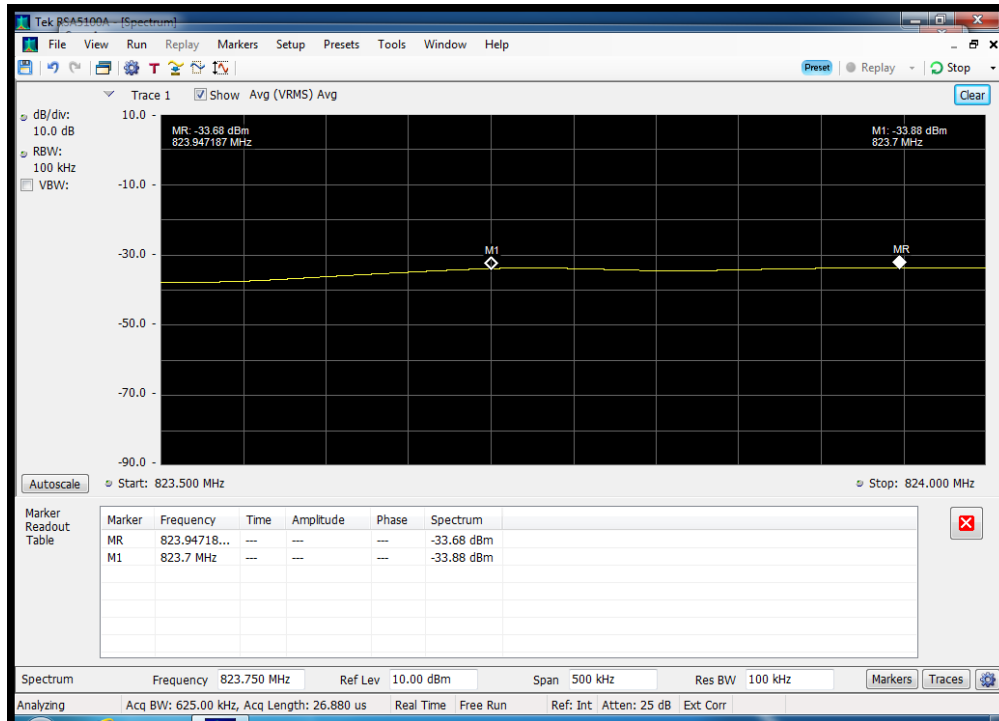

Oobe_UL_824 - 849 MHz_WCDMA_lower