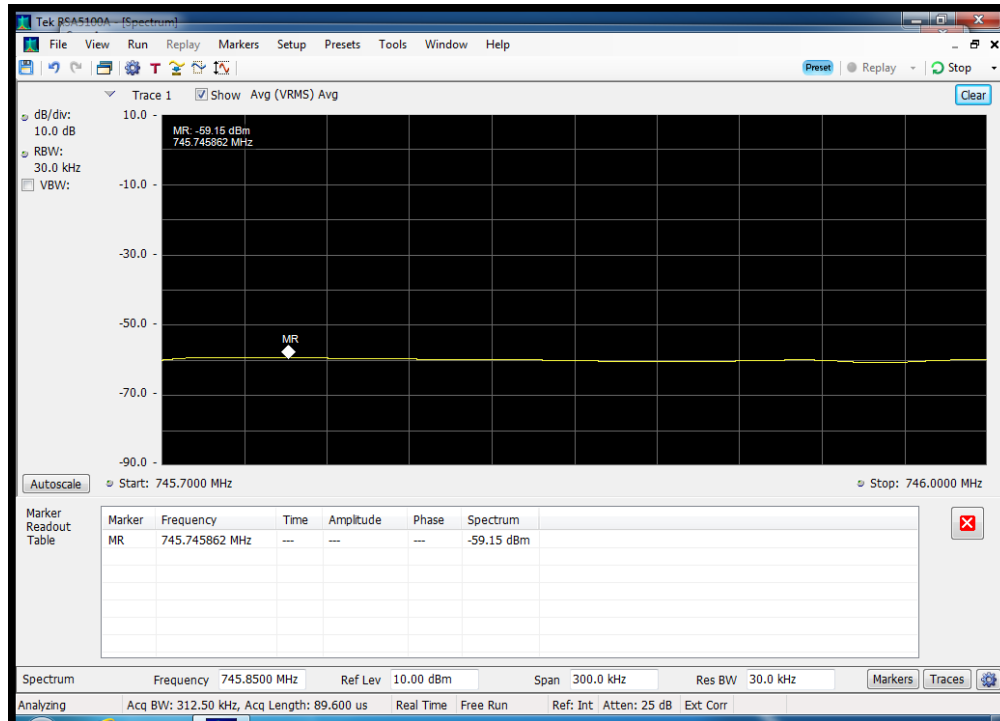

### OOBE\_DL\_746 - 757 MHz\_CDMA\_upper

### Oobe\_DL\_746 - 757 MHz\_GSM\_lower

### Oobe\_DL\_746 - 757 MHz\_GSM\_upper

### OOBE\_DL\_\_746 - 757 MHz\_WCDMA\_lower