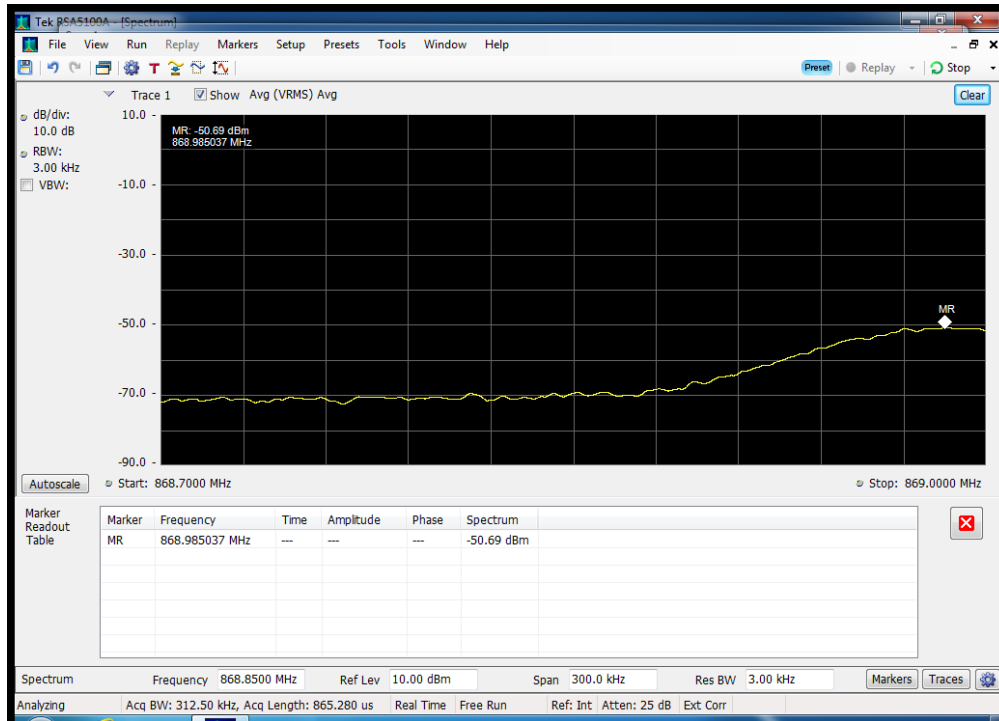

### Oobe\_DL\_746 - 757 MHz\_GSM\_upper

### OOBE\_DL\_\_746 - 757 MHz\_WCDMA\_lower

### OOBE\_DL\_\_746 - 757 MHz\_WCDMA\_upper

### Oobe\_DL\_824 - 849 MHz\_GSM\_lower