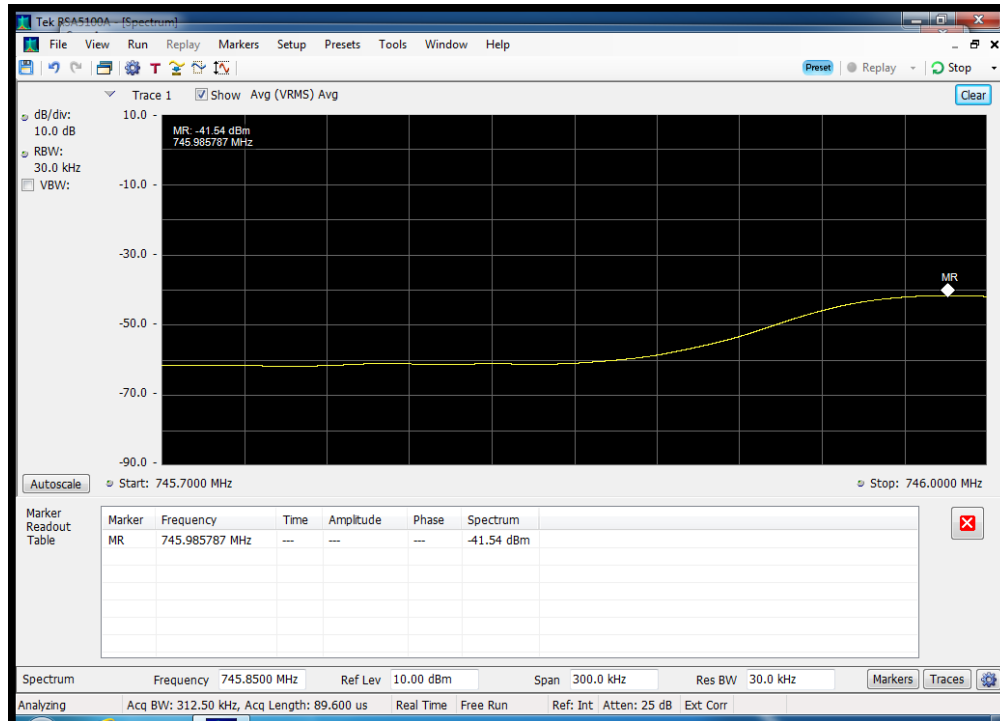

### OOBE\_DL\_\_728 - 746 MHz\_WCDMA\_upper

### OOBE\_DL\_746 - 757 MHz\_CDMA\_lower

### OOBE\_DL\_746 - 757 MHz\_CDMA\_upper

### Oobe\_DL\_746 - 757 MHz\_GSM\_lower