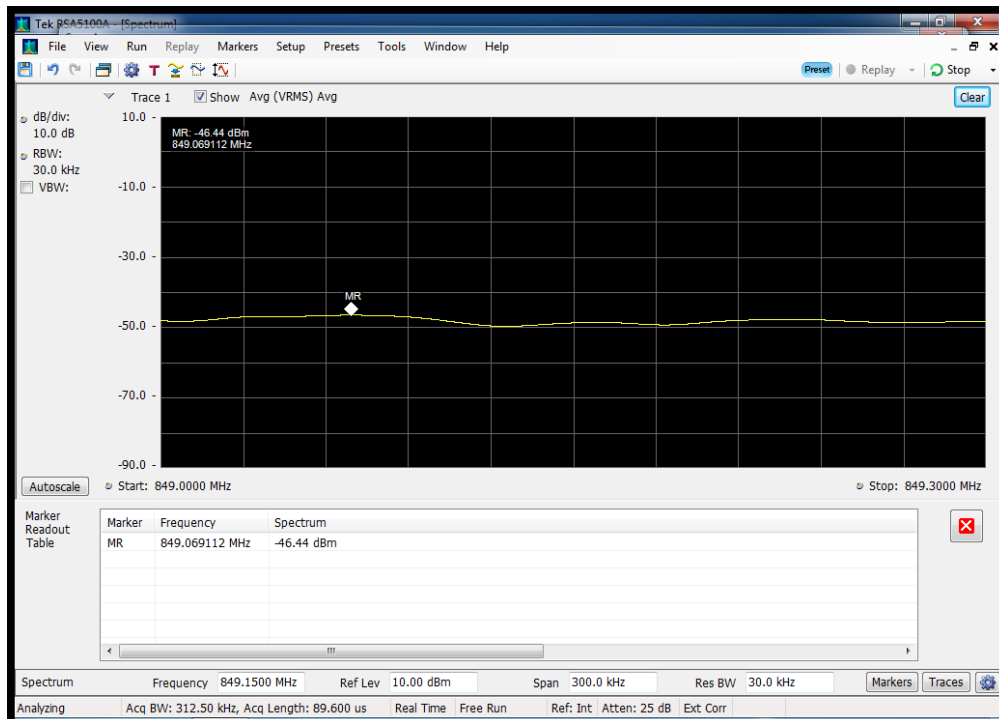

Oobe_UL_824 - 849 MHz_CDMA_upper