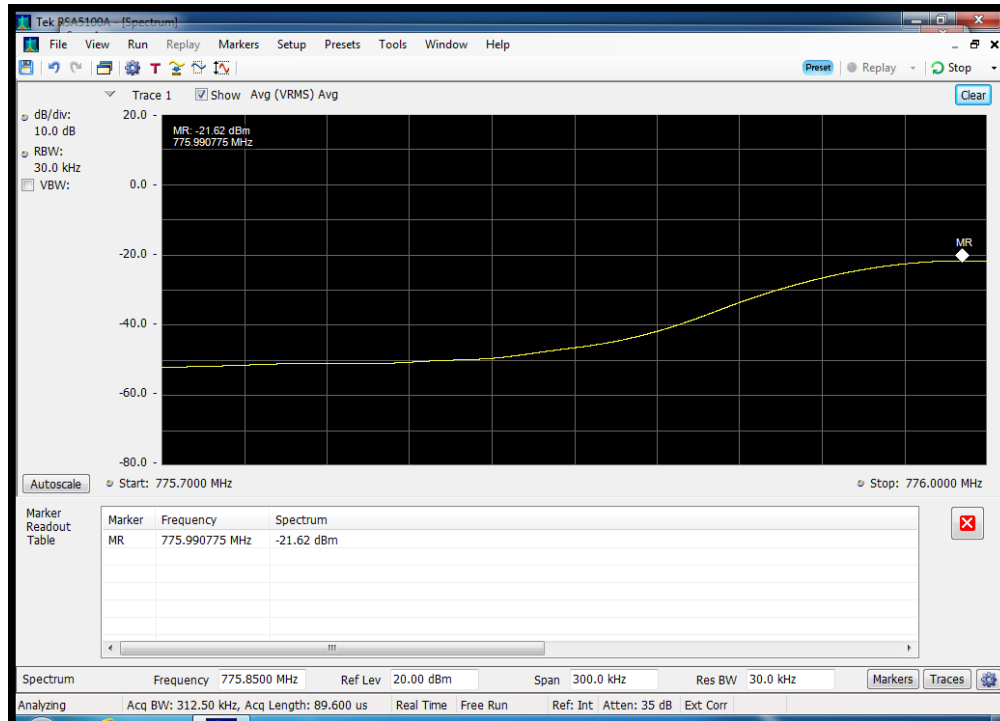

Oobe_UL_776 - 787 MHz_GSM_lower