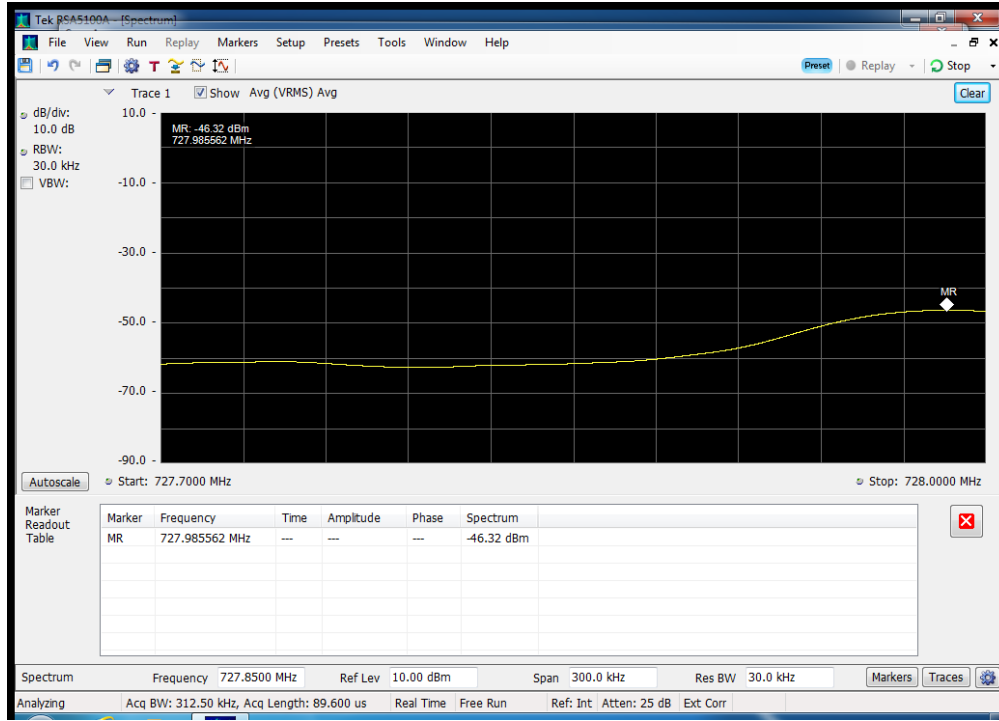

### Oobe\_DL\_\_2110 - 2155 MHz\_GSM\_upper

### OOBE\_DL\_728 - 746 MHz\_CDMA\_lower

### OOBE\_DL\_728 - 746 MHz\_CDMA\_upper

### Oobe\_DL\_728 - 746 MHz\_GSM\_lower