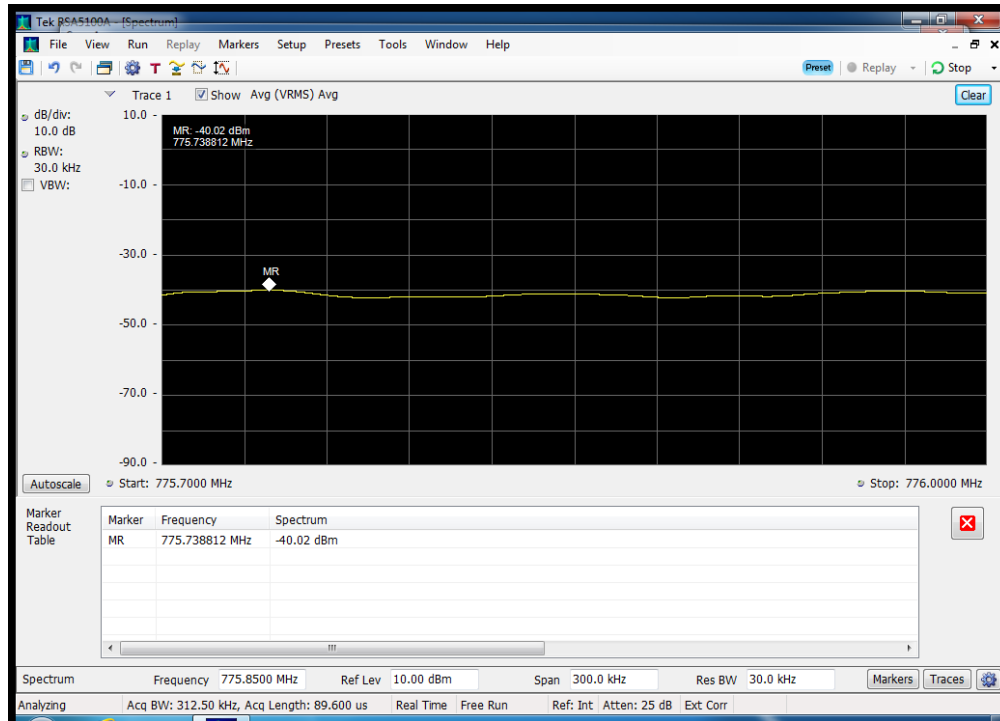

OOBE_UL_776 - 787 MHz_WCDMA_lower