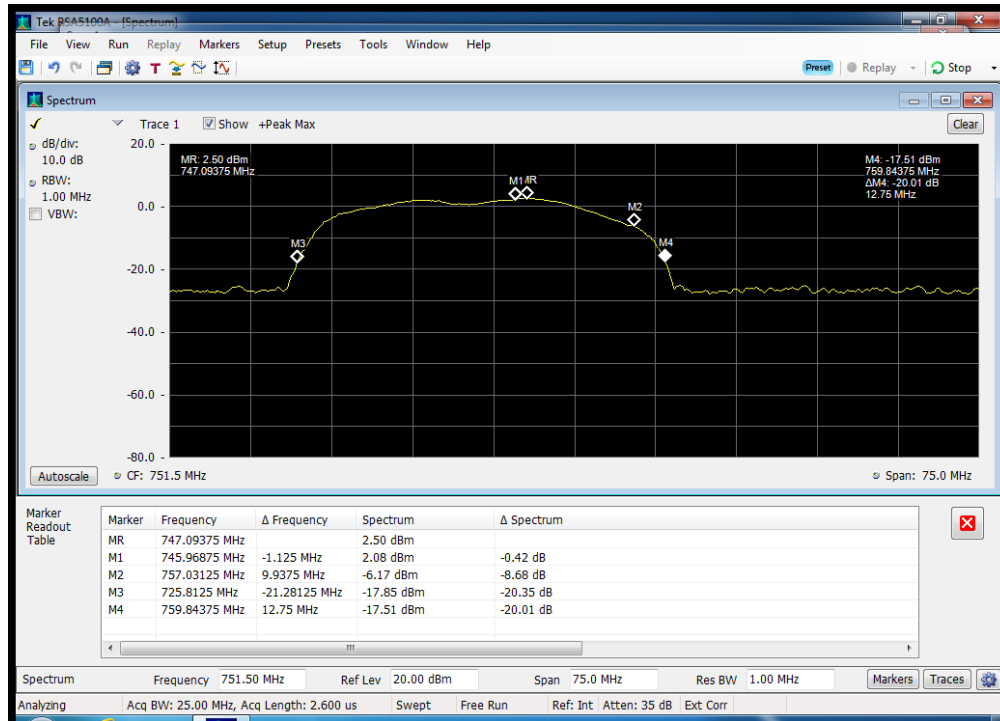

DL_2110 - 2155 MHz

DL_728 - 746 MHz

DL_746 - 757 MHz

DL_869 - 894 MHz