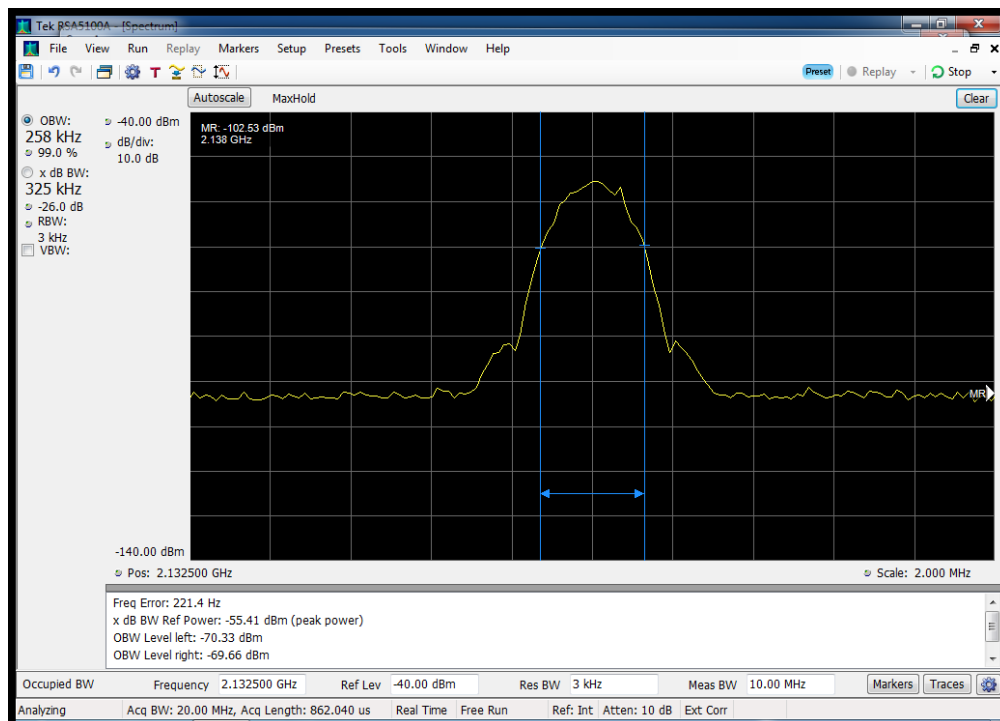

Occ BW_DL_GSM Input_2110 - 2155 MHz