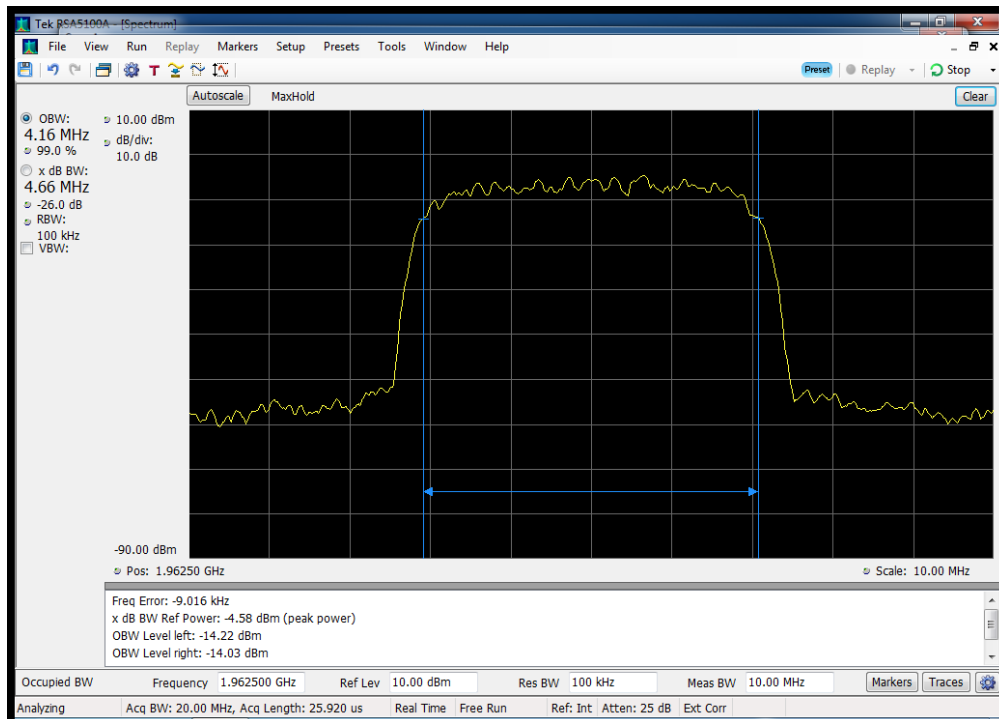

Occ BW_DL_WCDMA Output_1930 - 1995 MHz