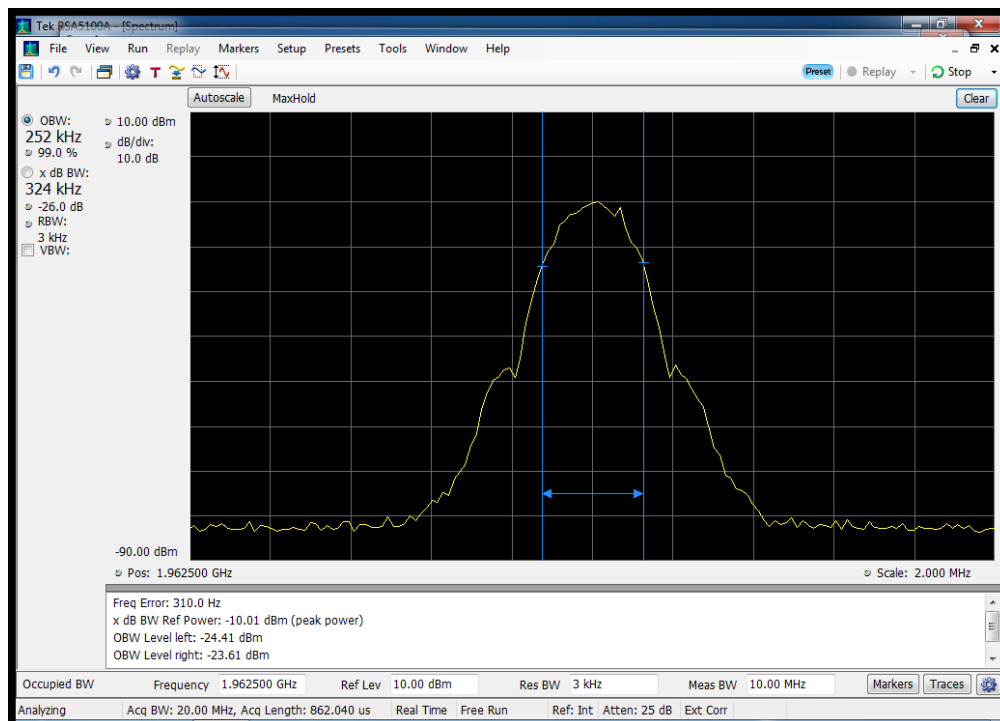

Occ BW_DL_GSM Output_1930 - 1995 MHz