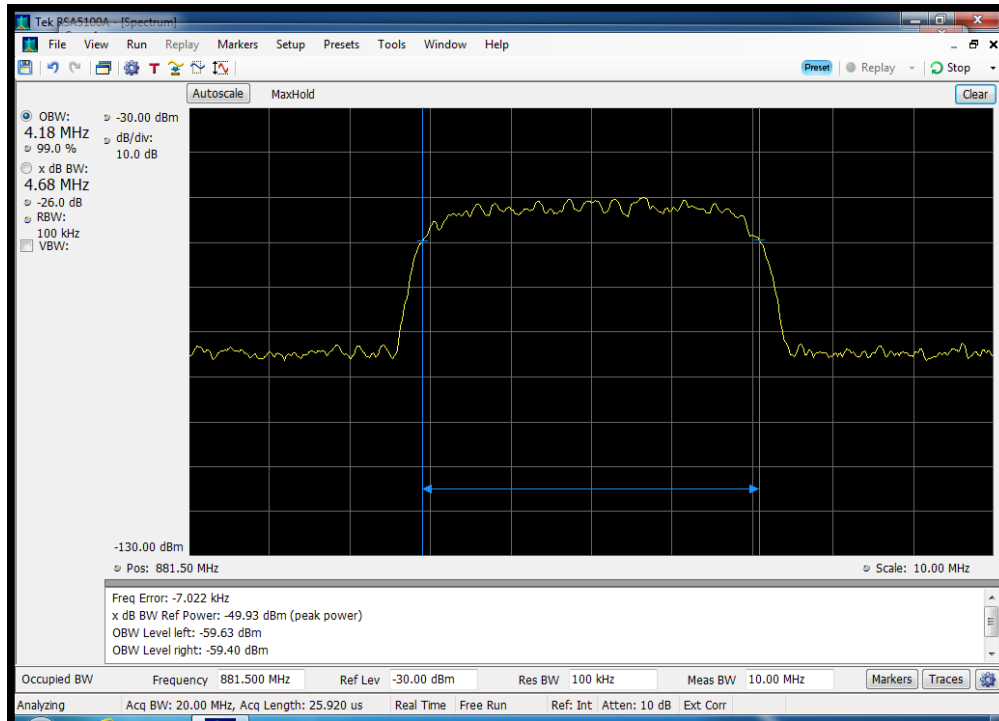

Occ BW_DL_WCDMA Input_869 - 894 MHz