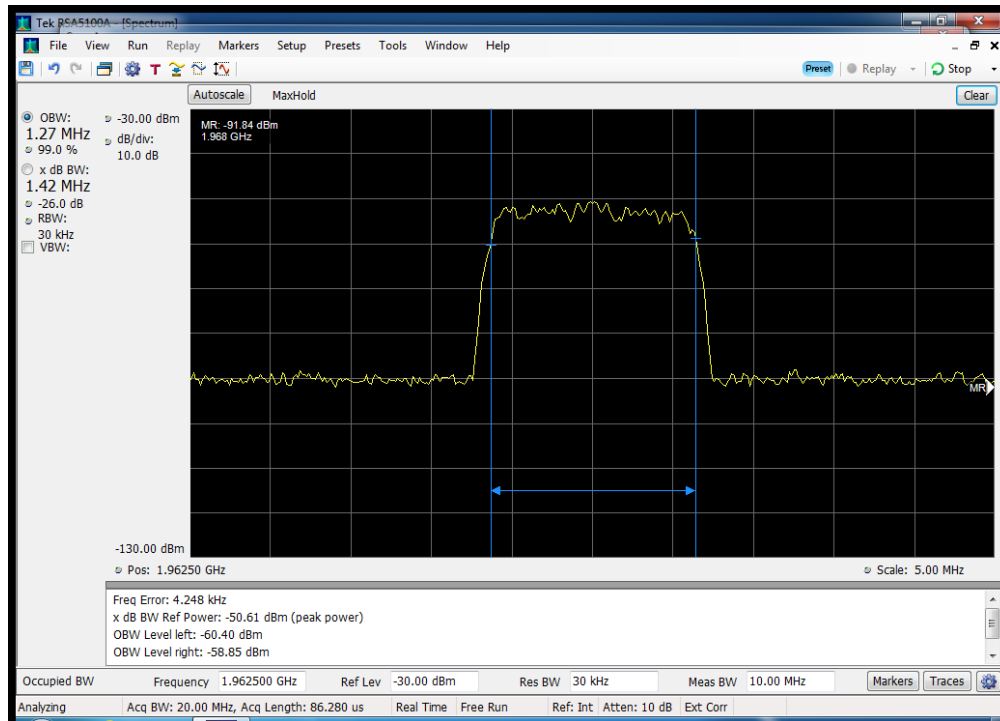

Occ BW_DL_CDMA Input_1930 - 1995 MHz