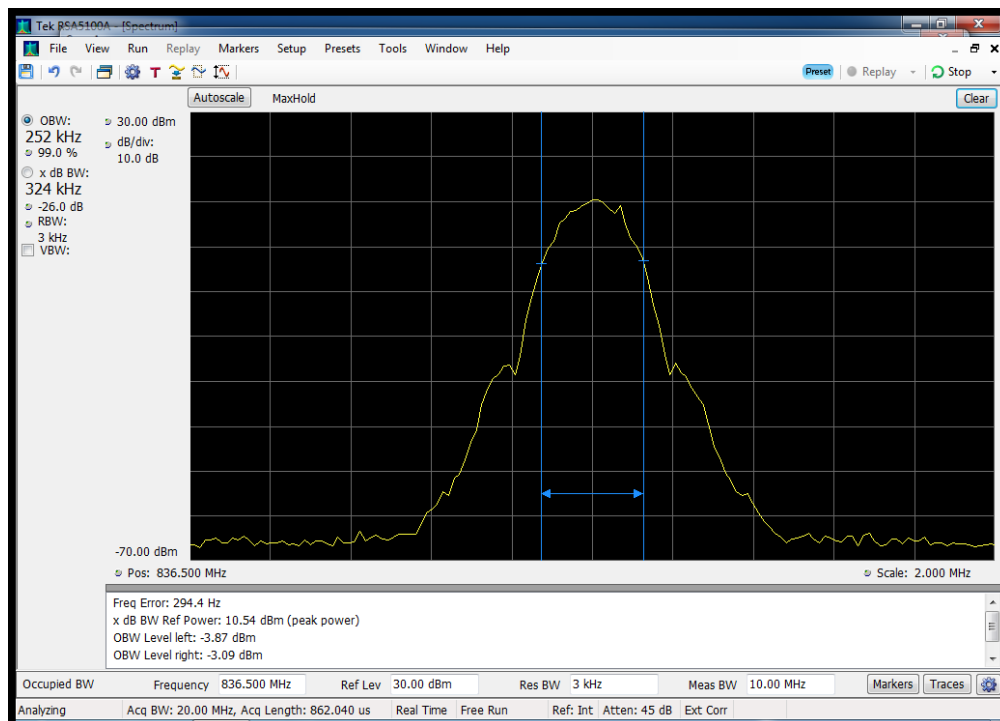

Occ BW_UL_GSM Output_824 - 849 MHz