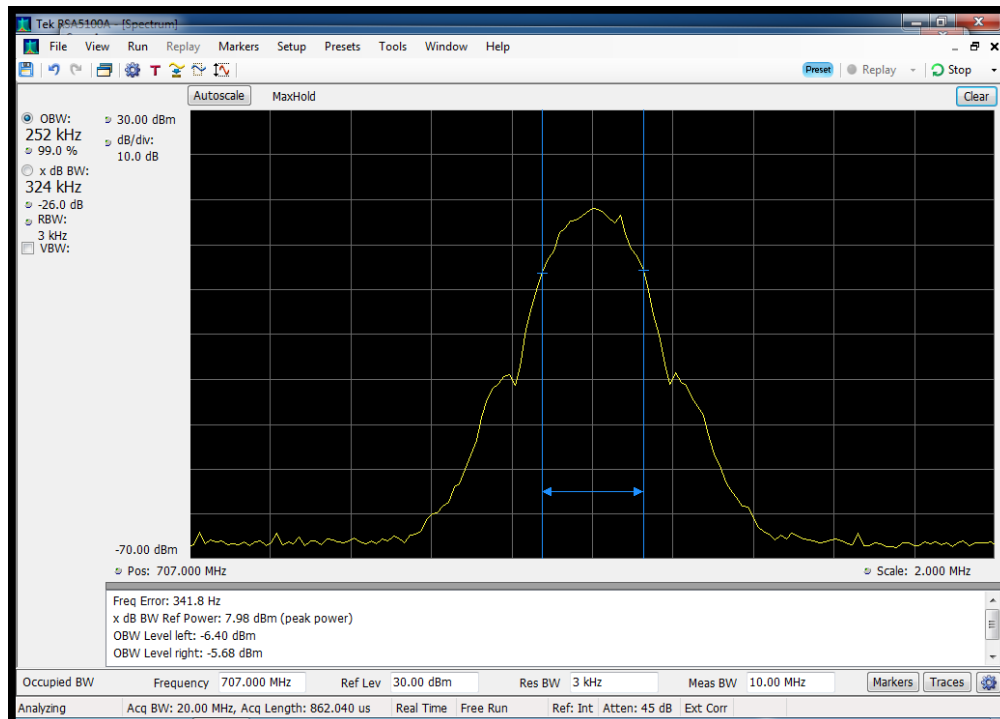

Occ BW_UL_GSM Output_698 - 716 MHz