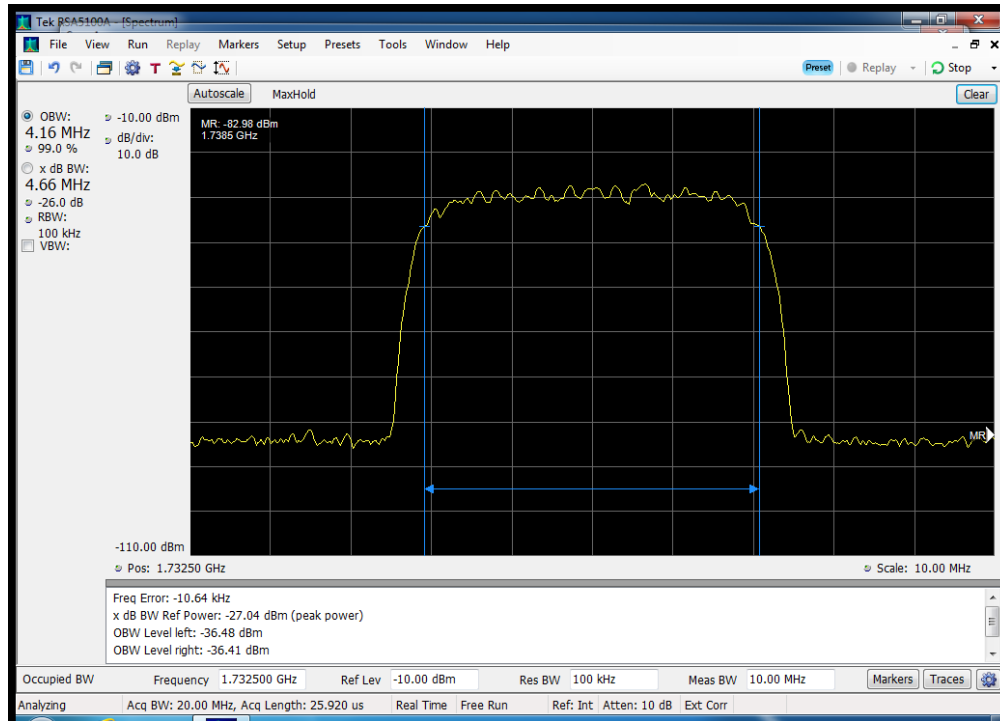

Occ BW_UL_WCDMA Input_1710 - 1755 MHz