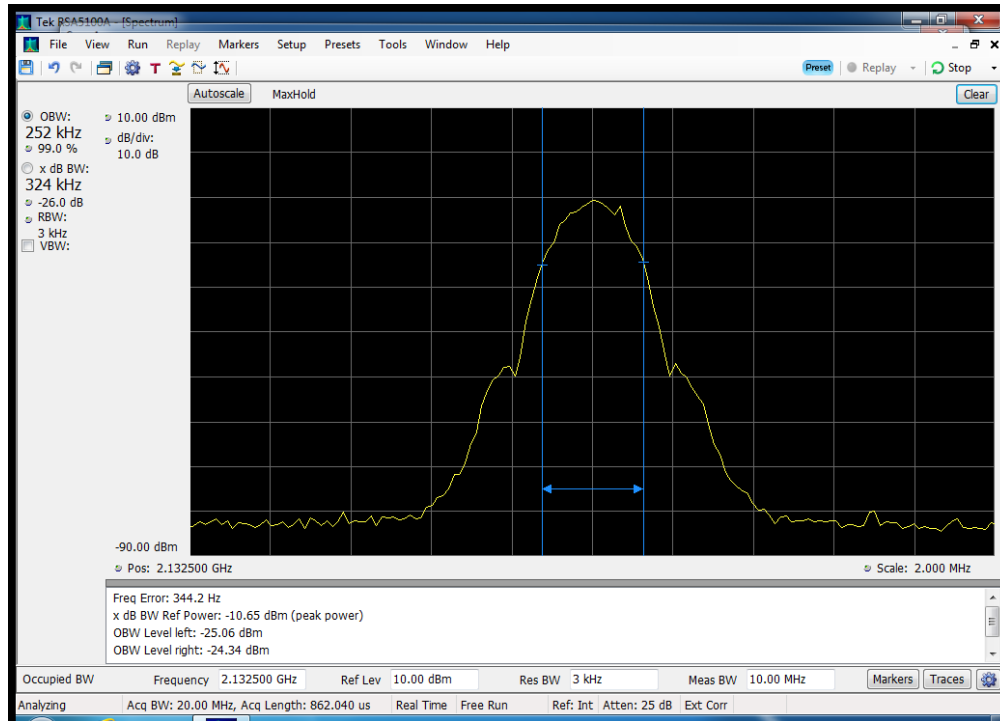

Occ BW_DL_GSM Output_2110 - 2155 MHz