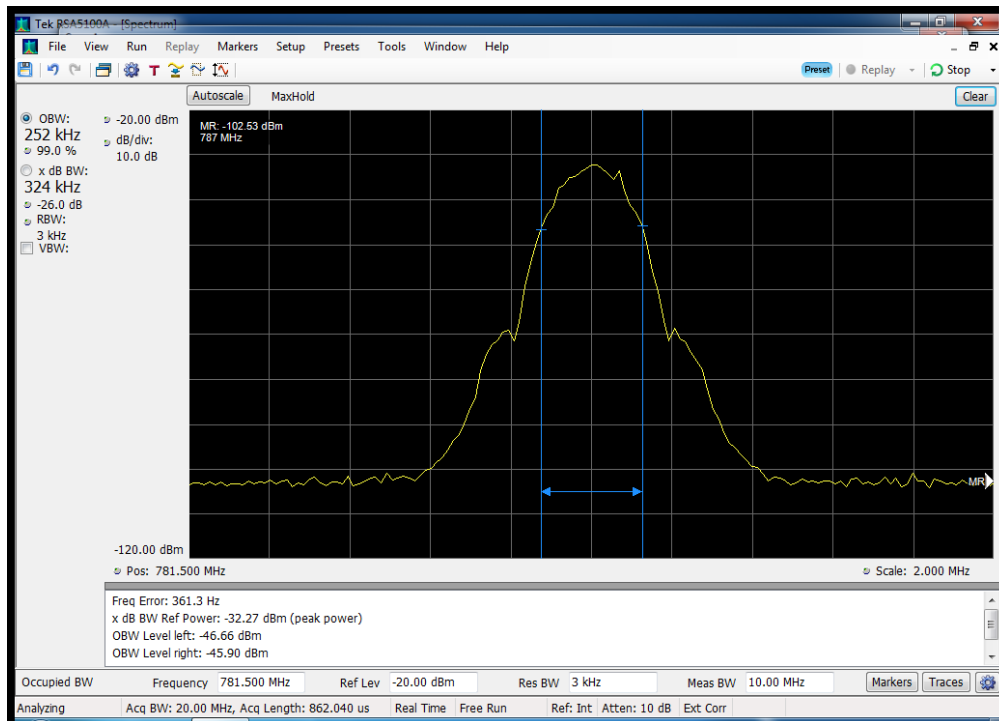

Occ BW_UL_GSM Input_776 - 787 MHz