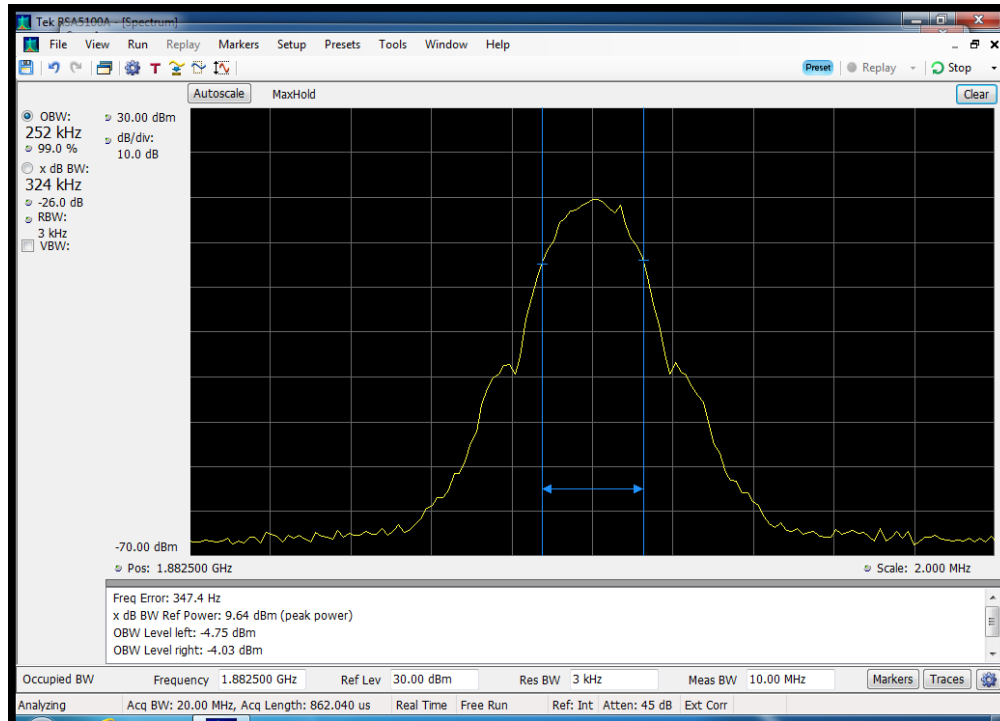

Occ BW_UL_GSM Output_1850 - 1915 MHz