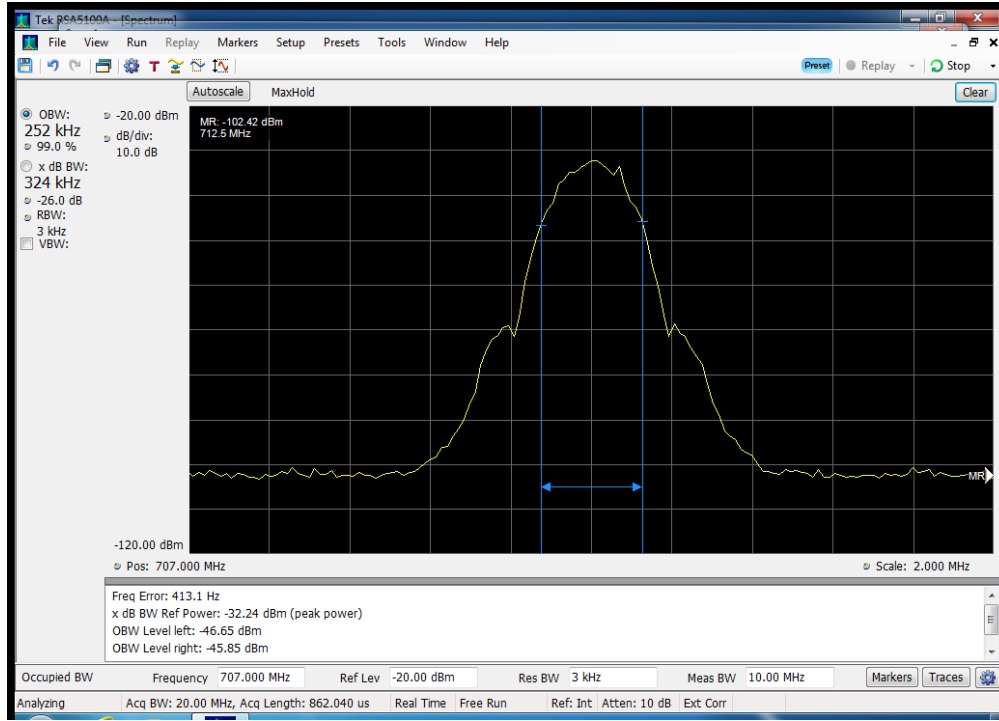

Occ BW_UL_GSM Input_698 - 716 MHz