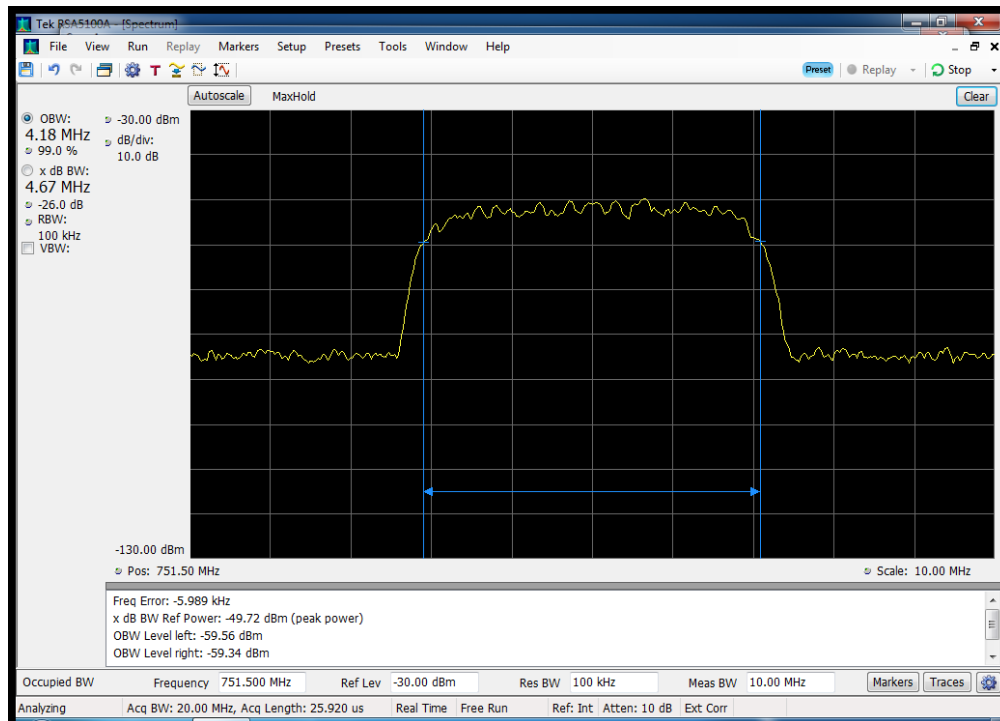

Occ BW_DL_WCDMA Input_746 - 757 MHz