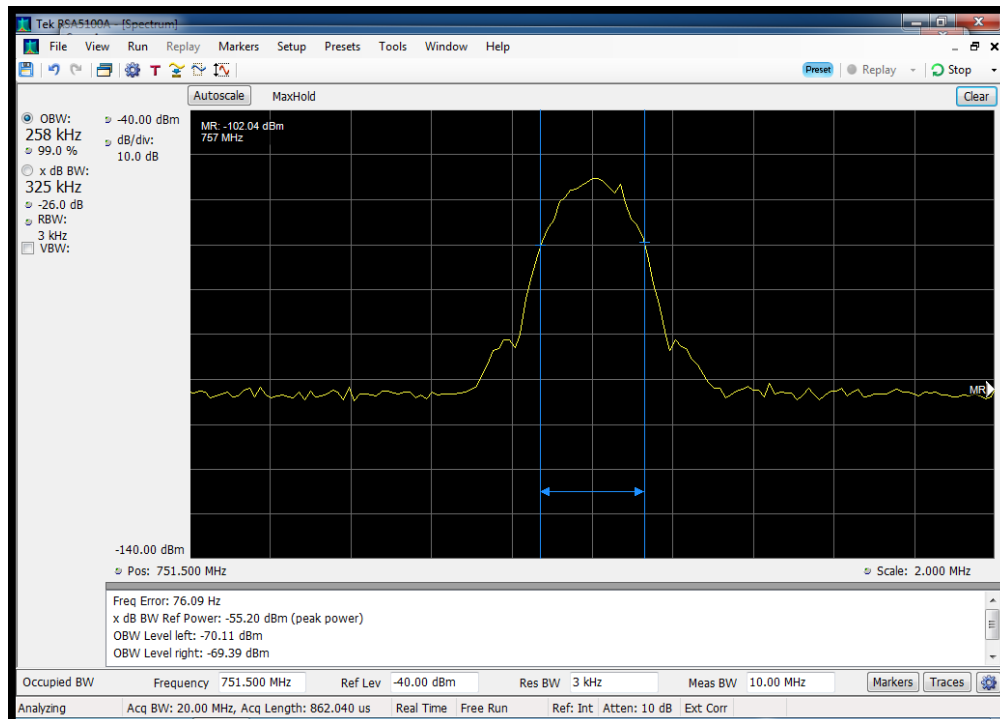

Occ BW_DL_GSM Input_746 - 757 MHz