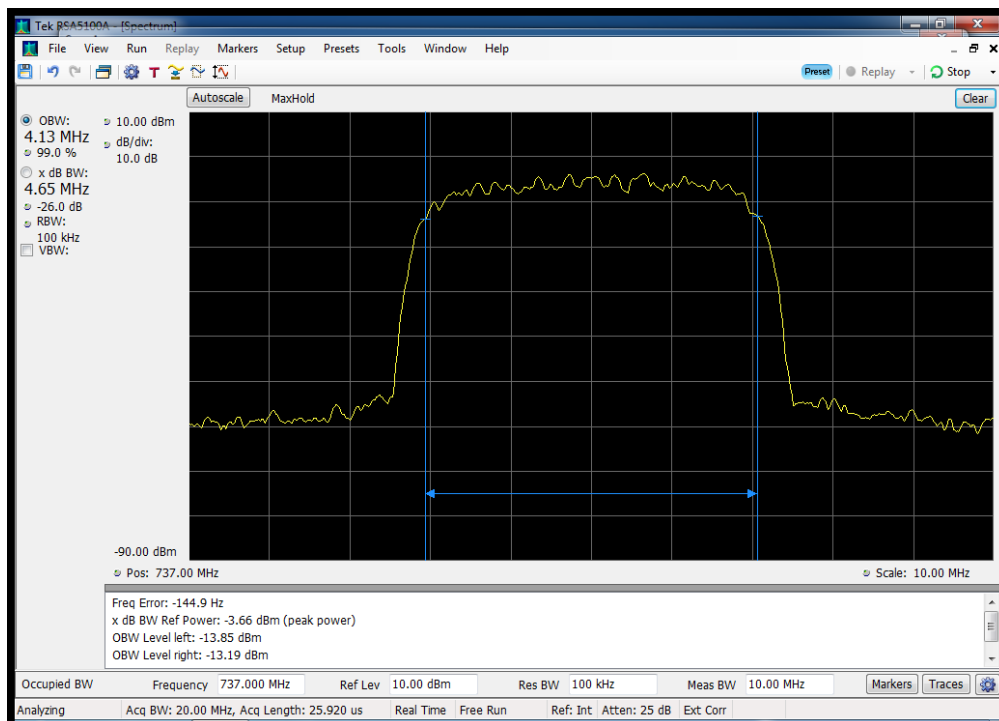

Occ BW_DL_WCDMA Output_728 - 746 MHz