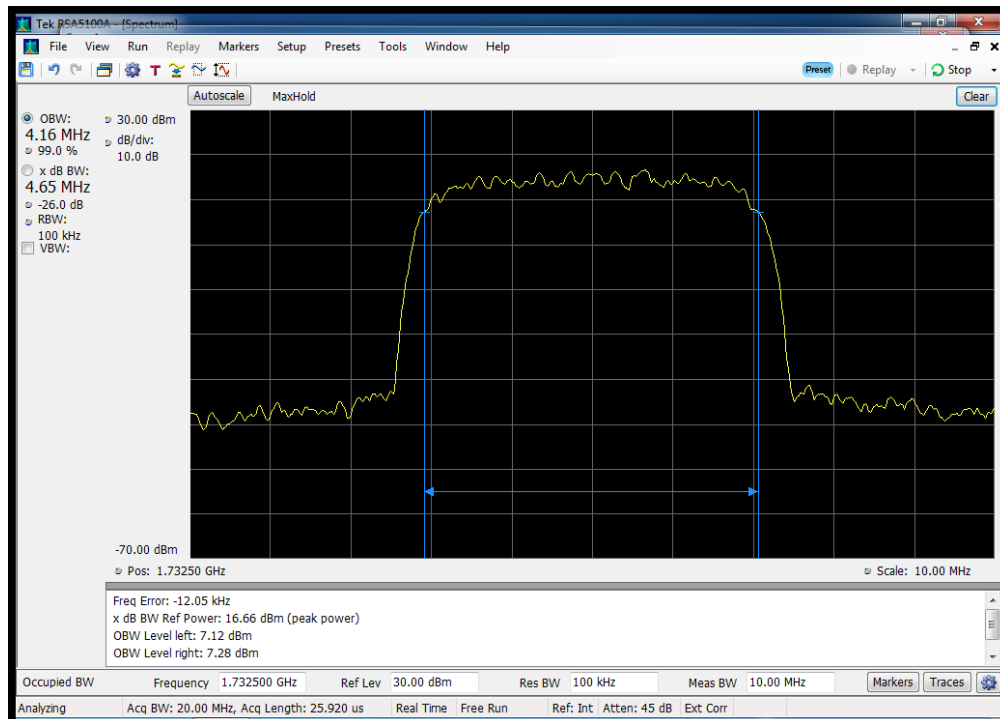

Occ BW_UL_WCDMA Output_1710 - 1755 MHz