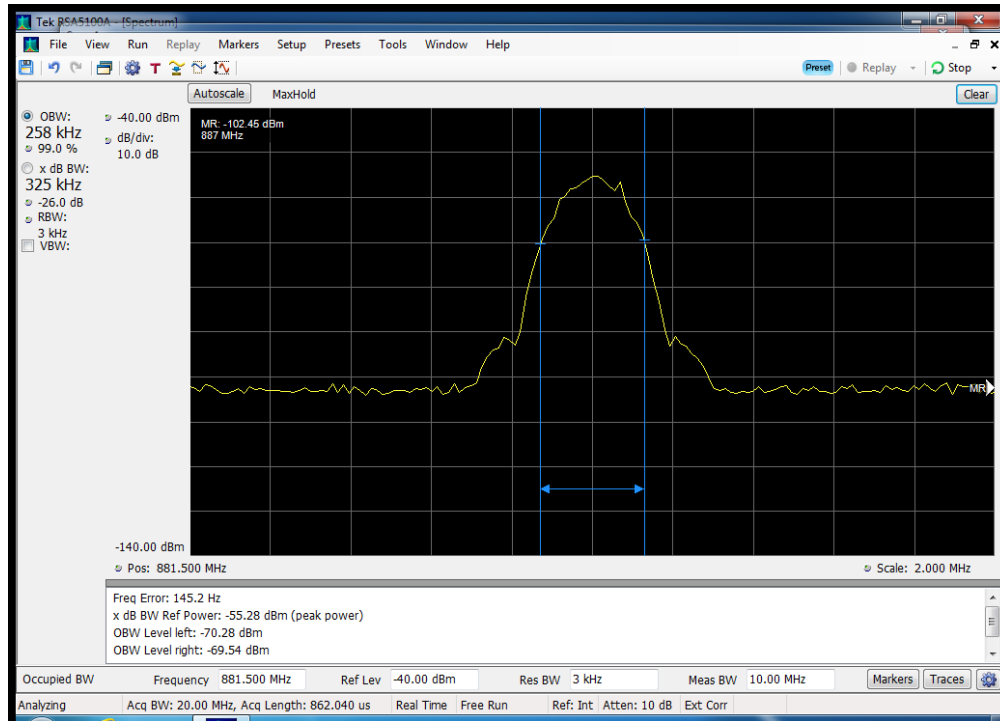

Occ BW_DL_GSM Input_869 - 894 MHz