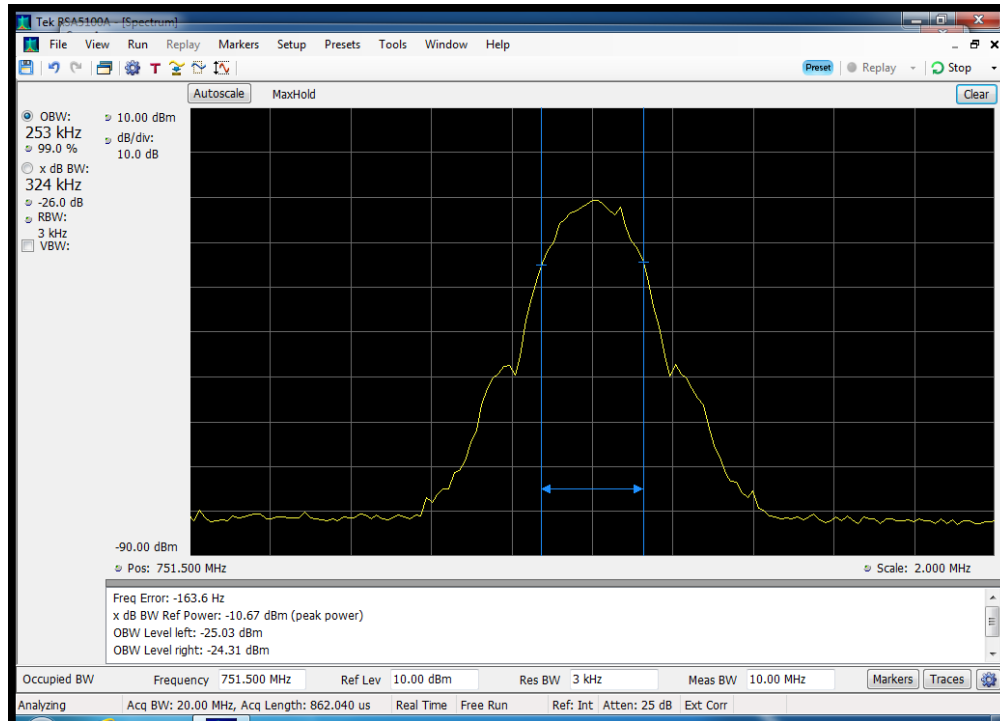

Occ BW_DL_GSM Output_746 - 757 MHz