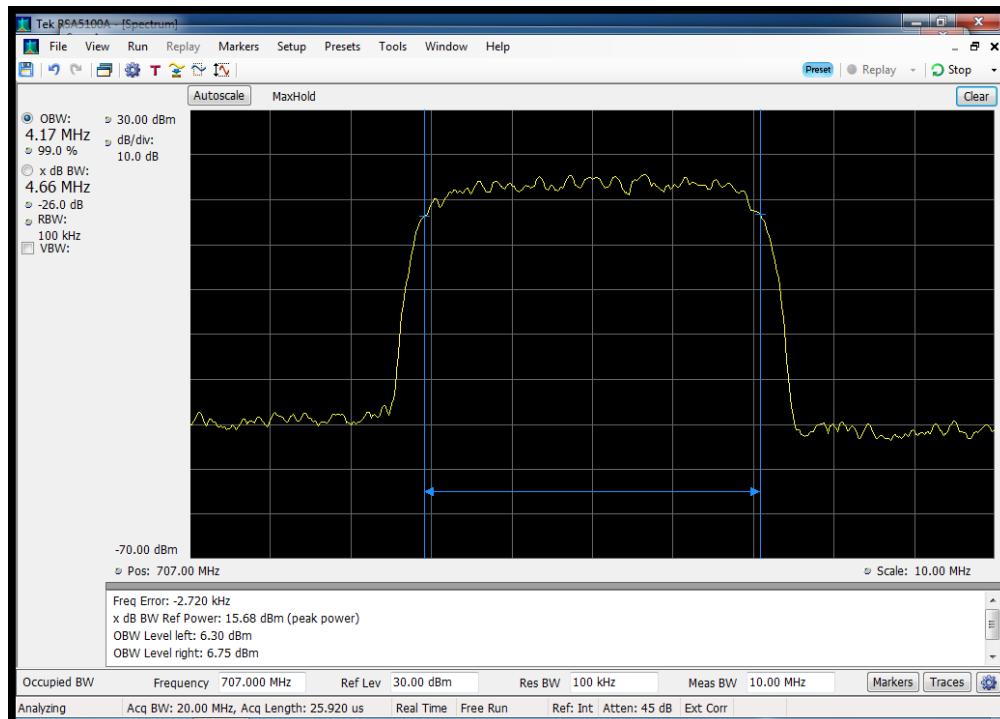

Occ BW_UL_WCDMA Output_698 - 716 MHz