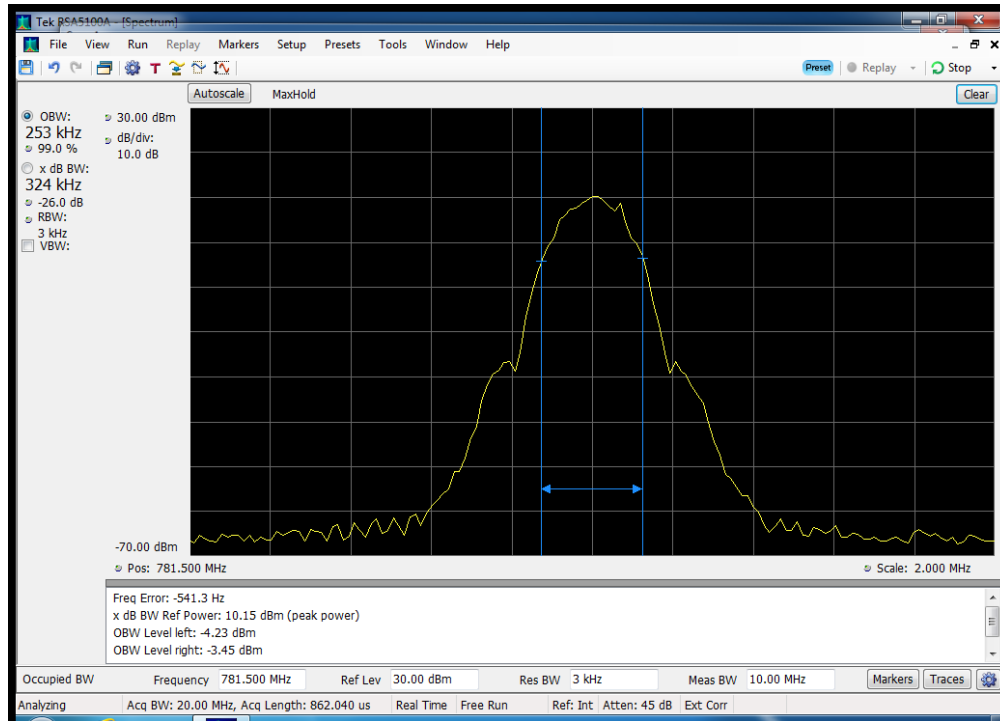

Occ BW_UL_GSM Output_776 - 787 MHz