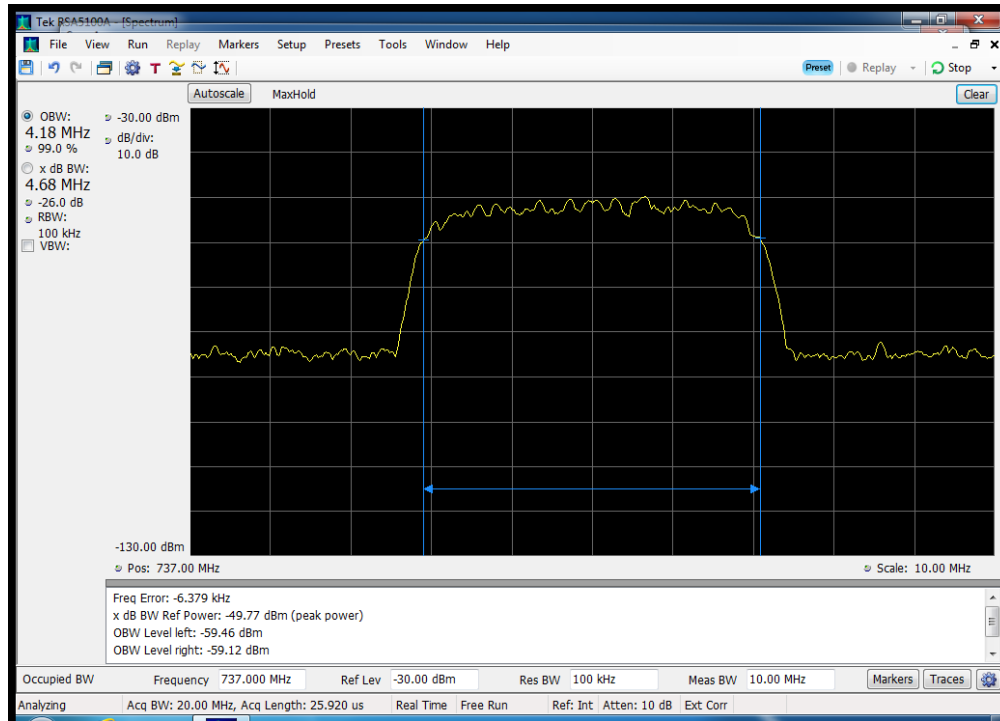

Occ BW_DL_WCDMA Input_728 - 746 MHz