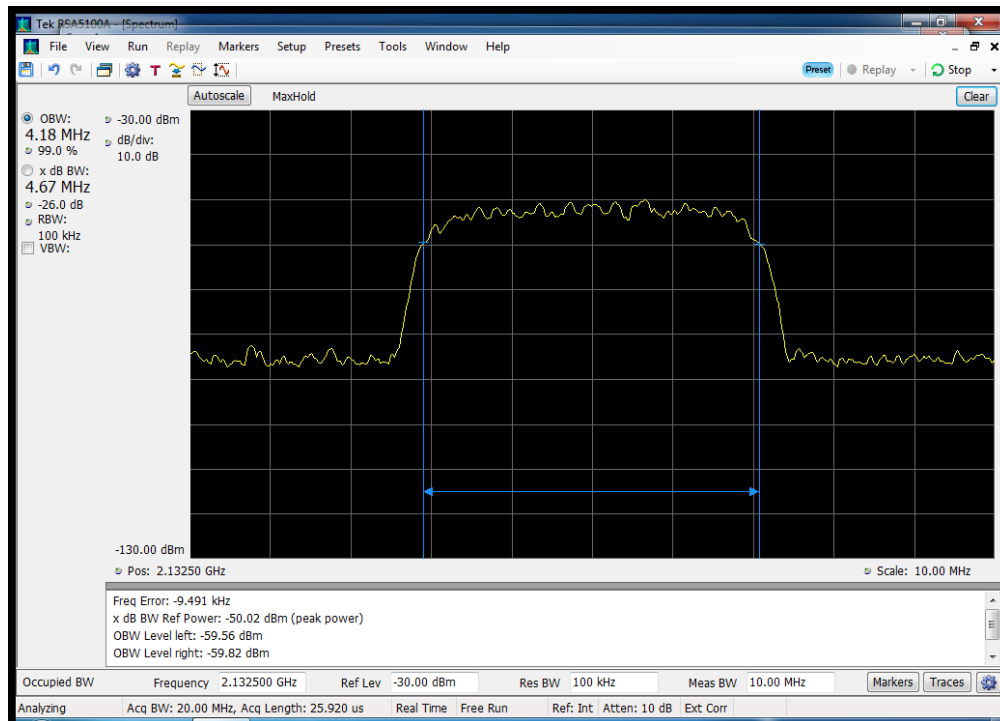

Occ BW_DL_WCDMA Input_2110 - 2155 MHz