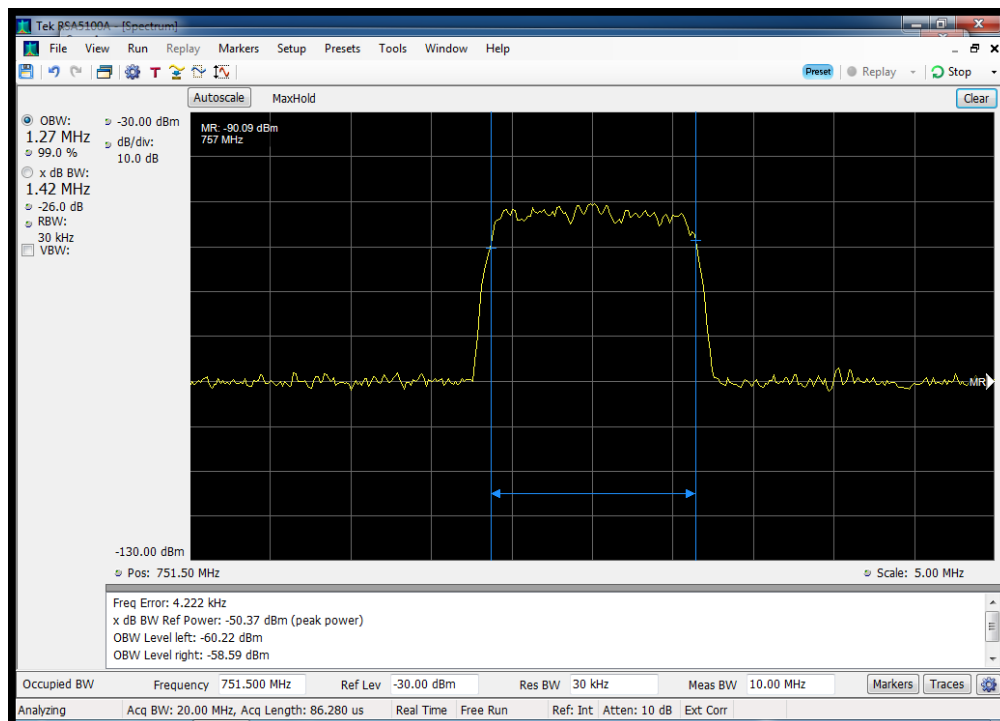

Occ BW_DL_CDMA Input_746 - 757 MHz