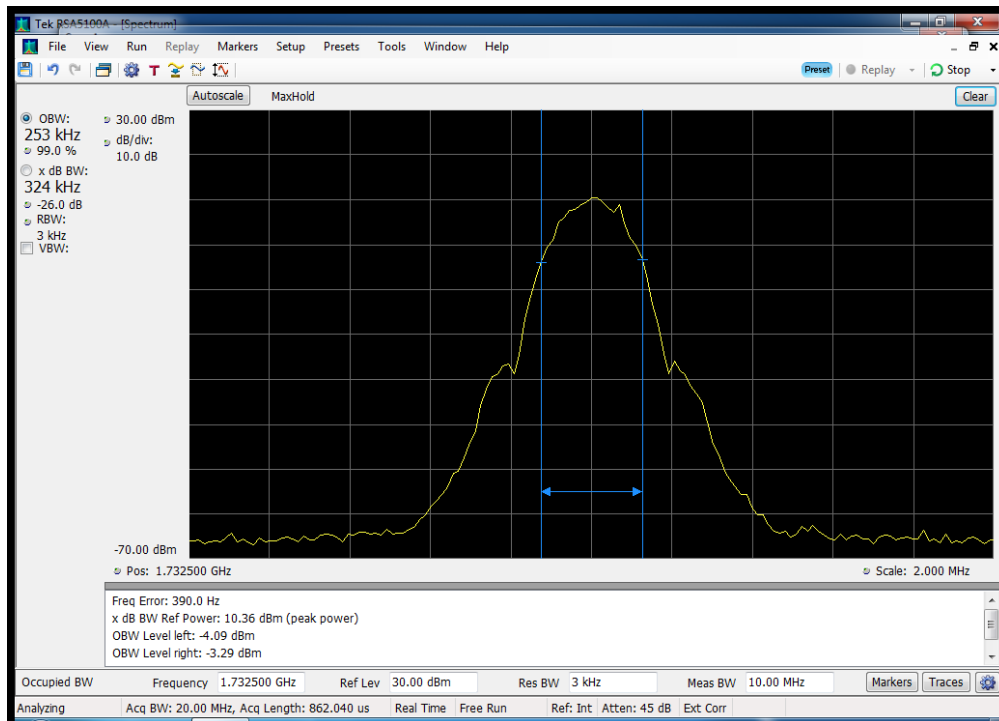

Occ BW_UL_GSM Output_1710 - 1755 MHz