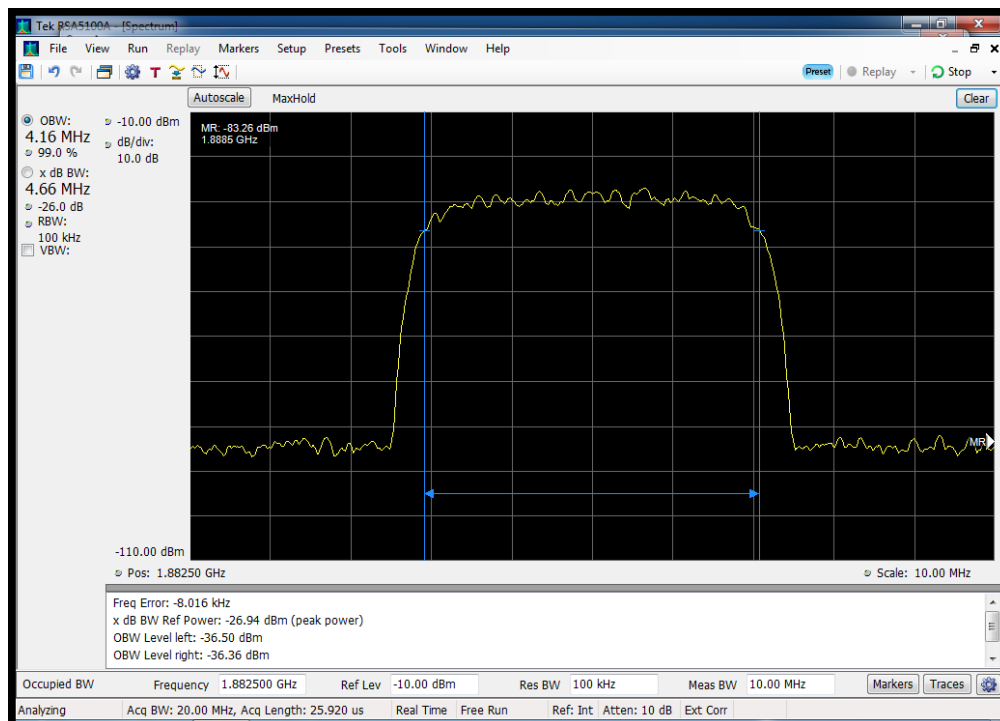

Occ BW_UL_WCDMA Input_1850 - 1915 MHz