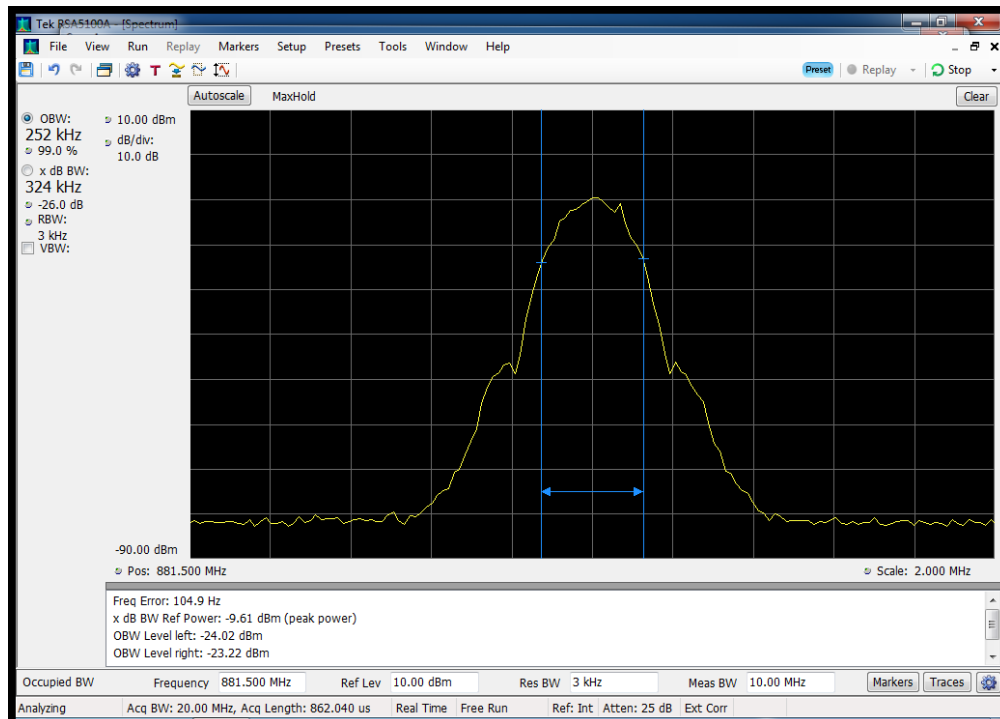

Occ BW_DL_GSM Output_869 - 894 MHz