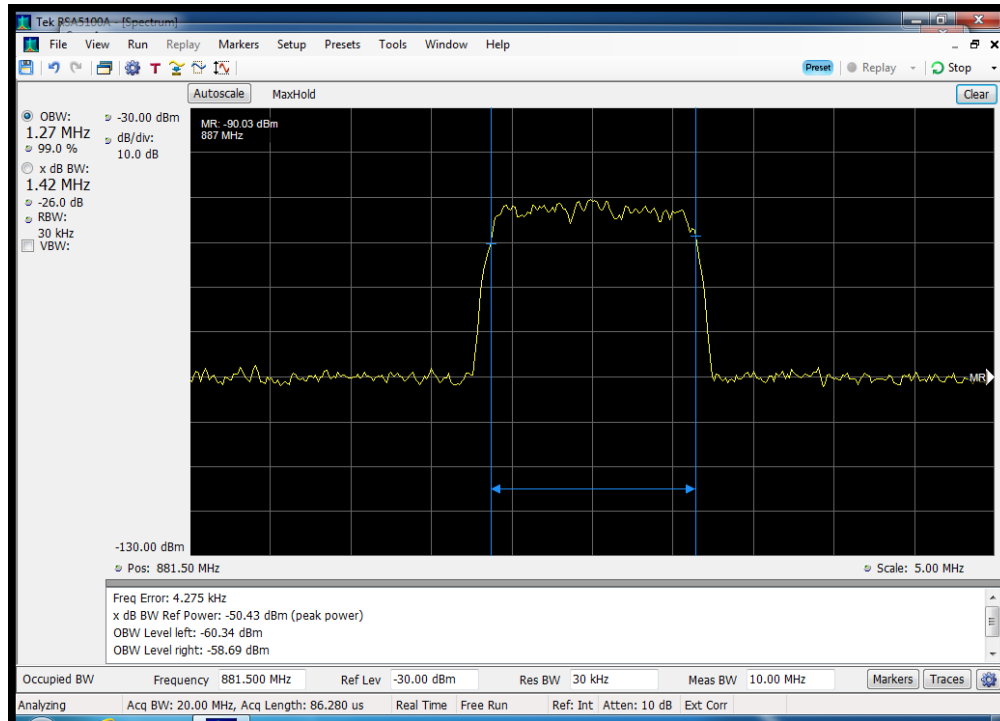

Occ BW_DL_CDMA Input_869 - 894 MHz