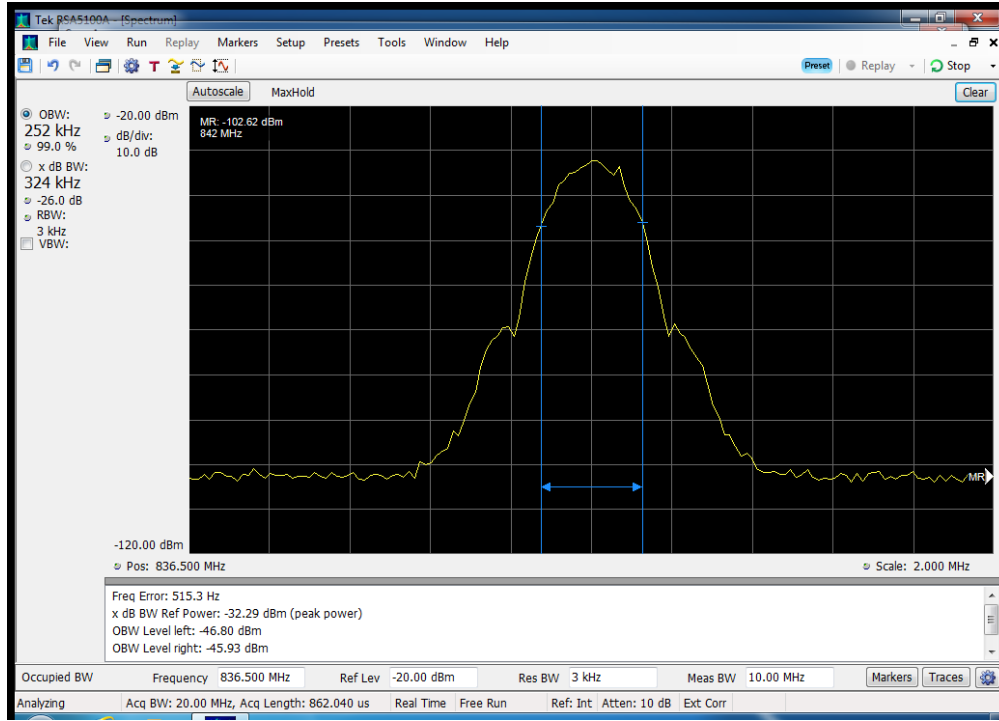

Occ BW_UL_GSM Input_824 - 849 MHz