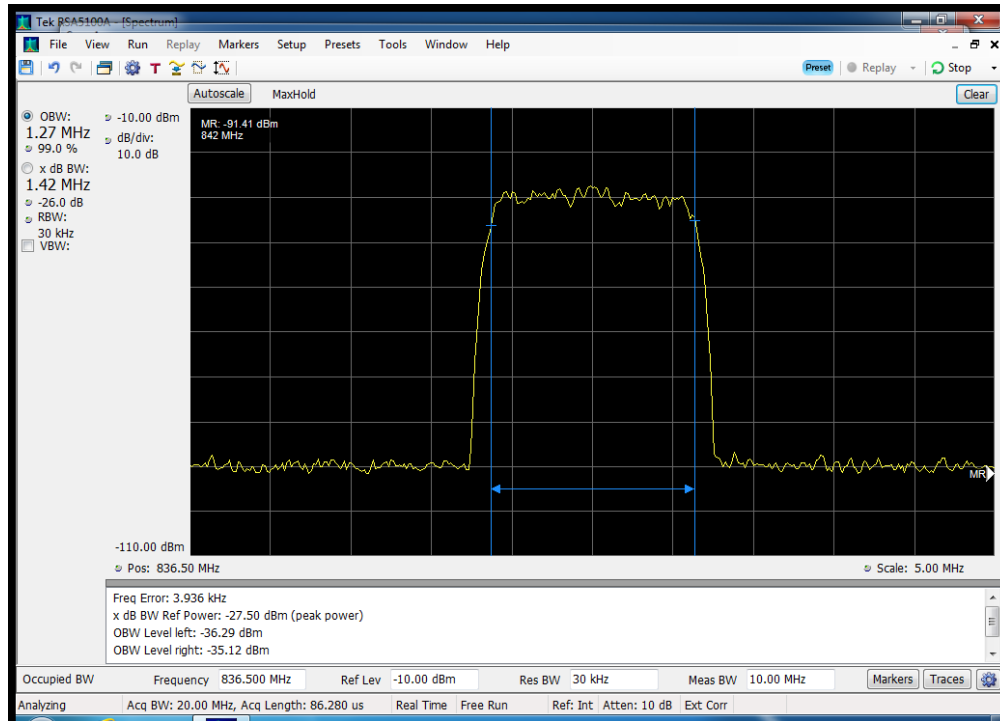

Occ BW_UL_CDMA Input_824 - 849 MHz