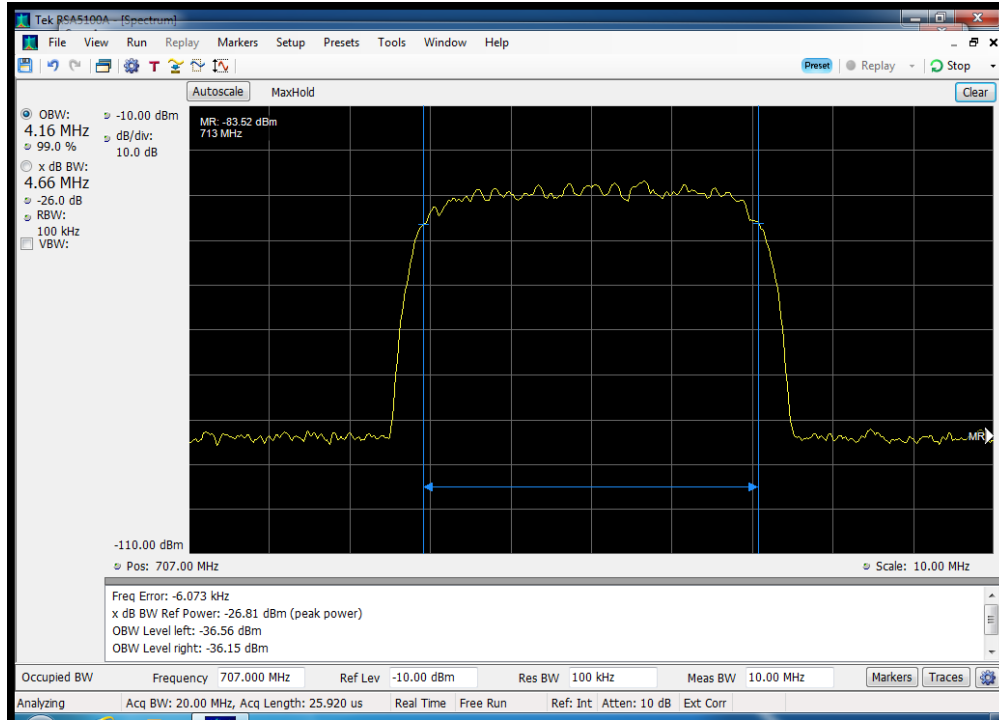

Occ BW_UL_WCDMA Input_698 - 716 MHz