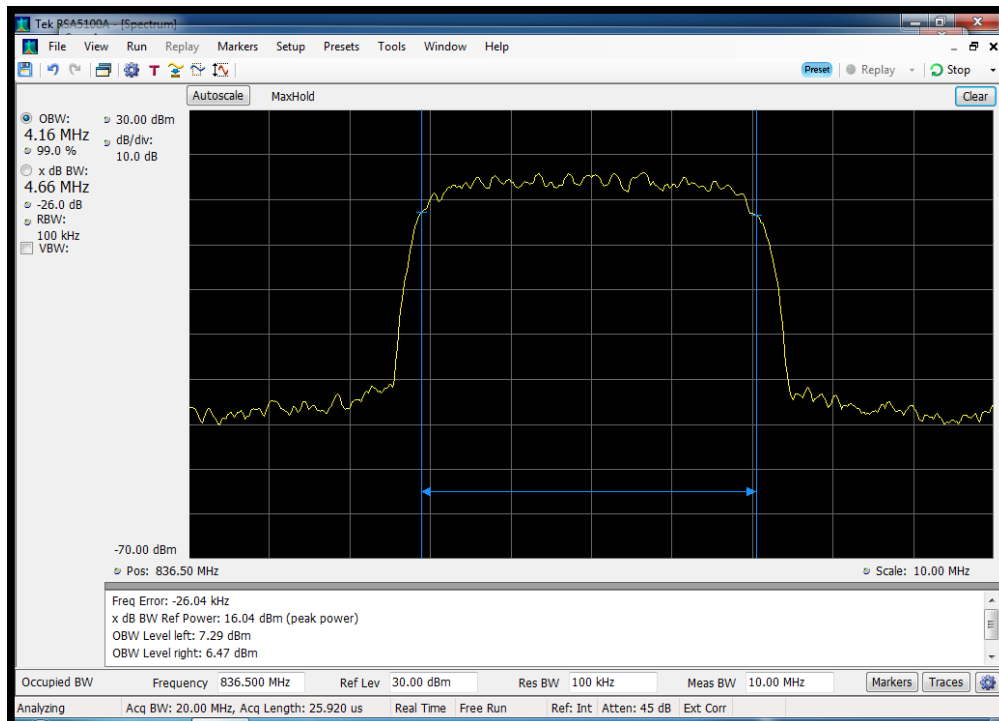

Occ BW_UL_WCDMA Output_824 - 849 MHz