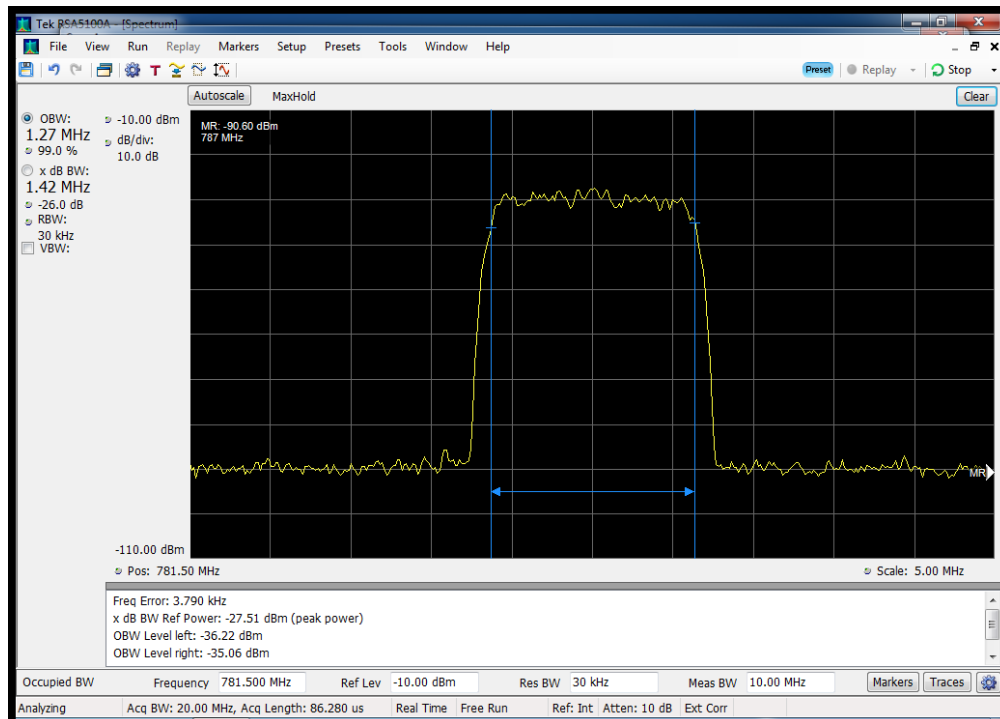

Occ BW_UL_CDMA Input_776 - 787 MHz