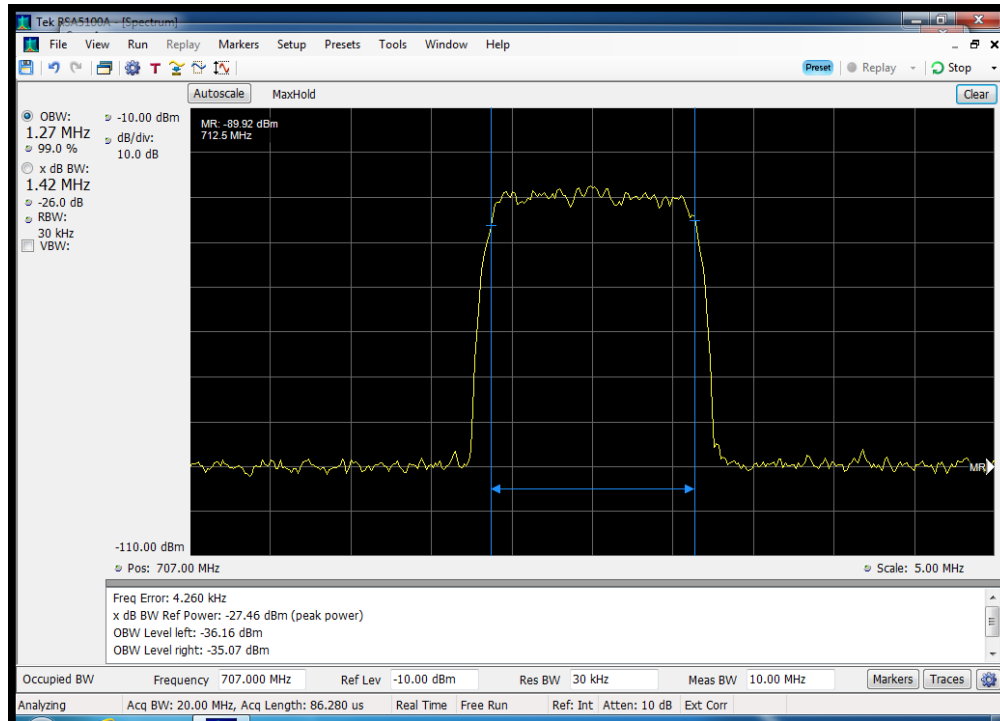

Occ BW_UL_CDMA Input_698 - 716 MHz