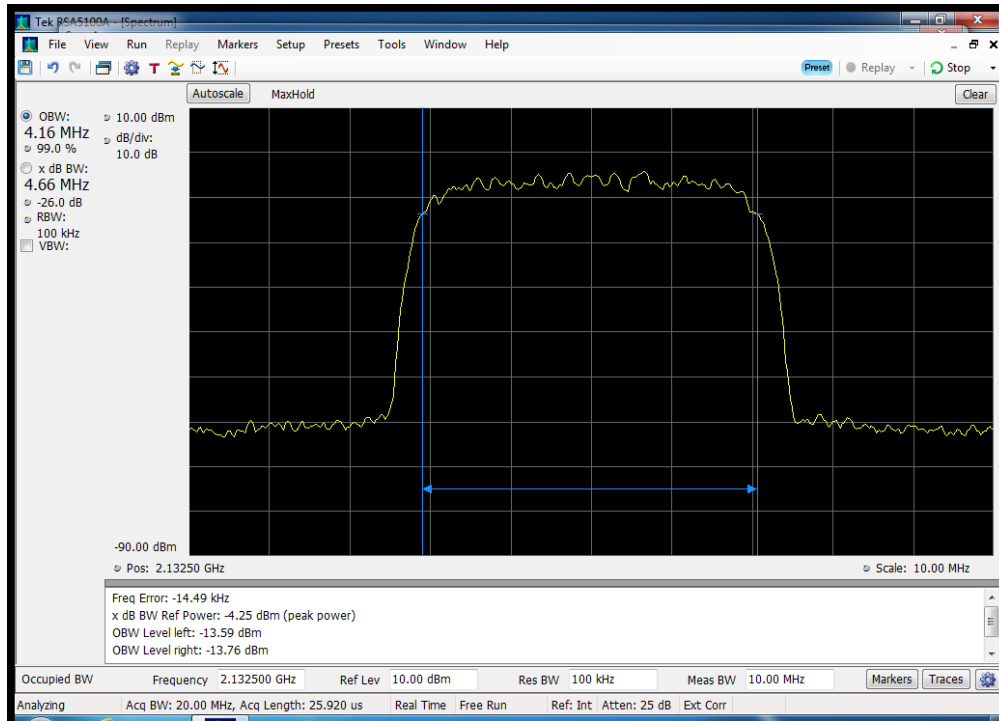

Occ BW_DL_WCDMA Output_2110 - 2155 MHz