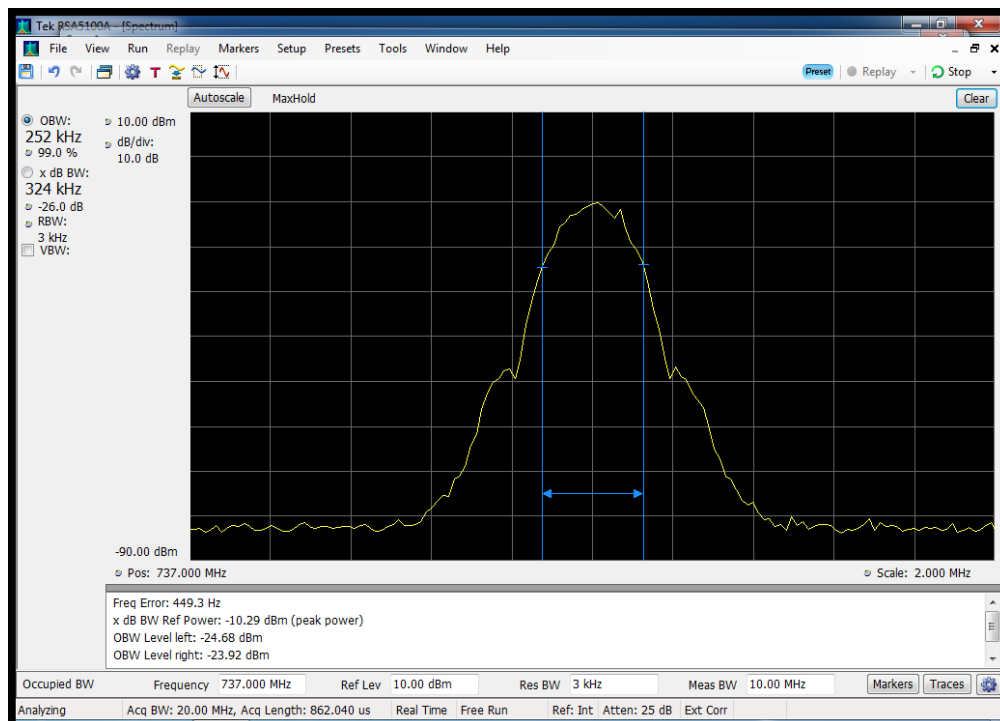

Occ BW_DL_GSM Output_728 - 746 MHz