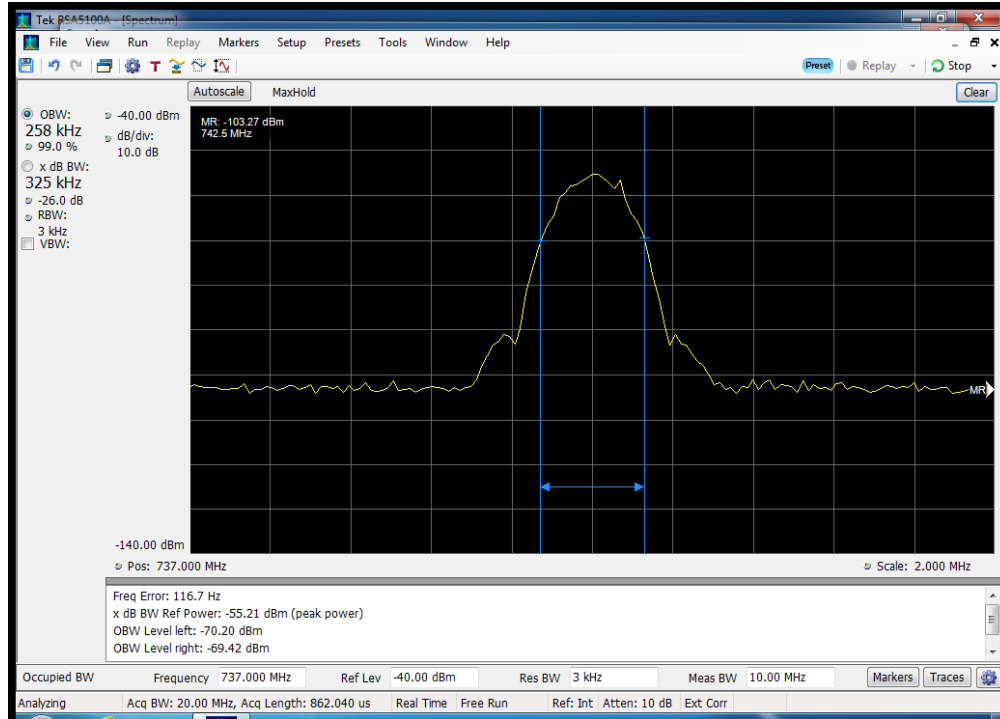

Occ BW_DL_GSM Input_728 - 746 MHz