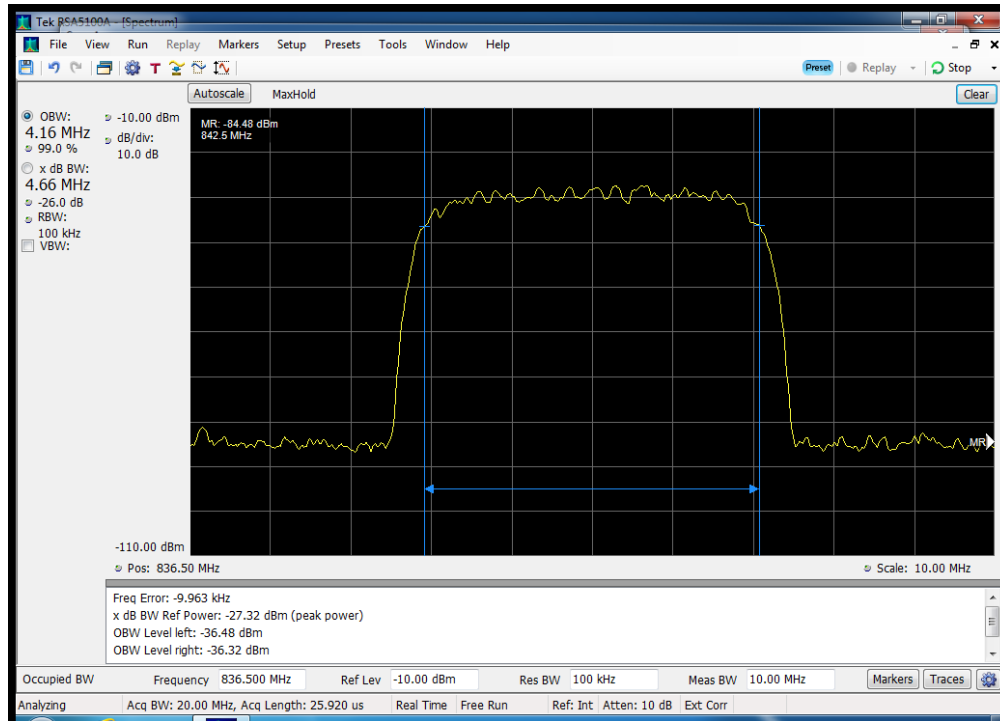

Occ BW_UL_WCDMA Input_824 - 849 MHz