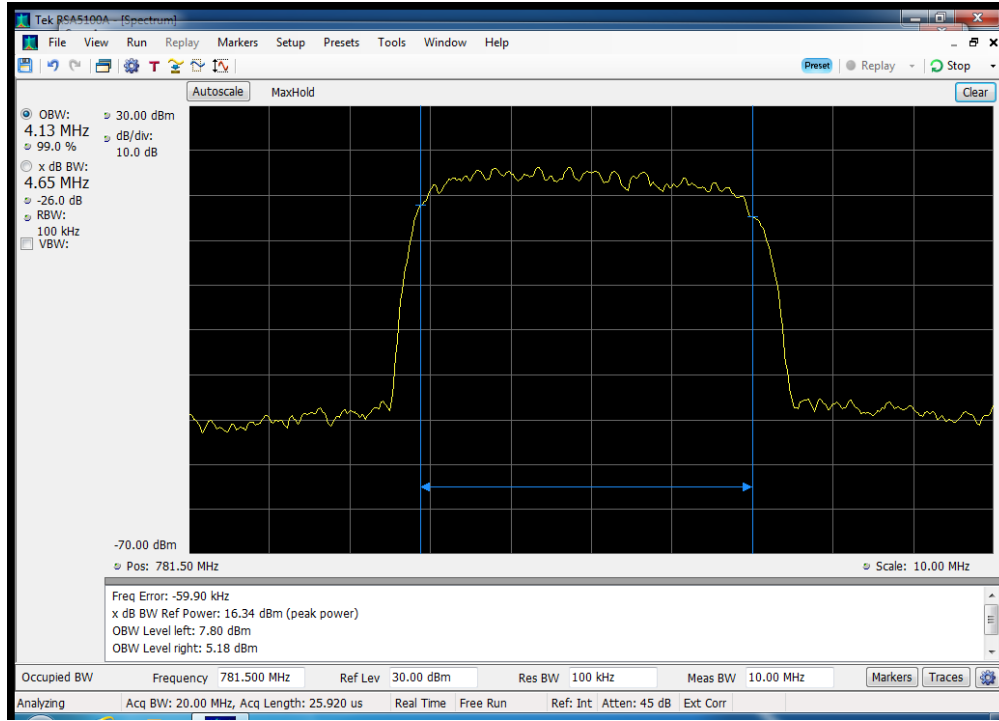

Occ BW_UL_WCDMA Output_776 - 787 MHz