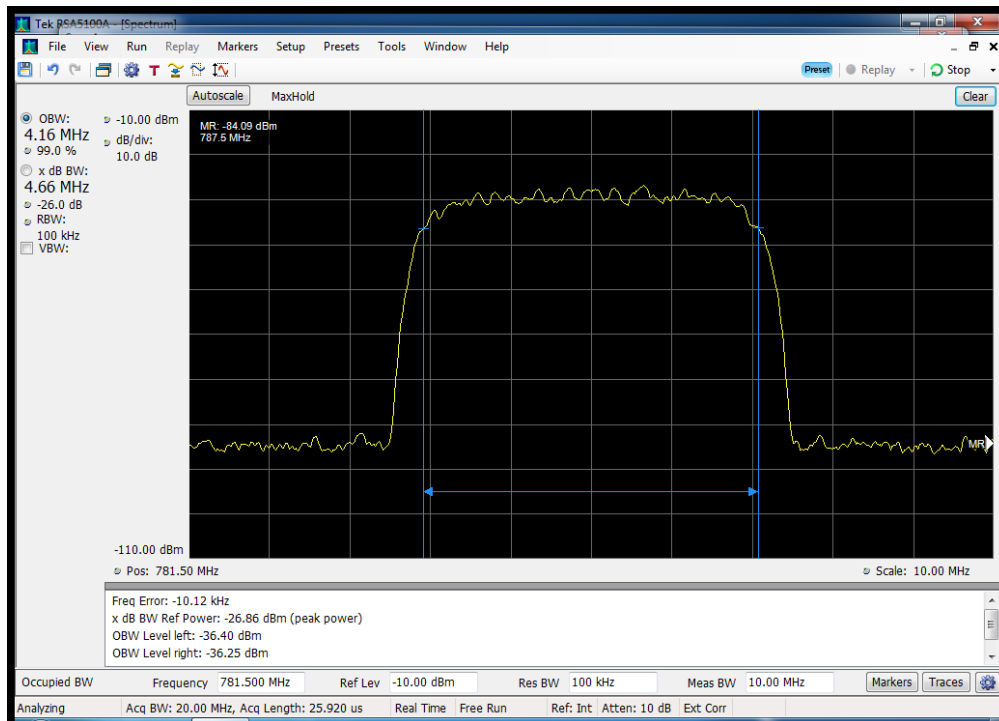

Occ BW_UL_WCDMA Input_776 - 787 MHz