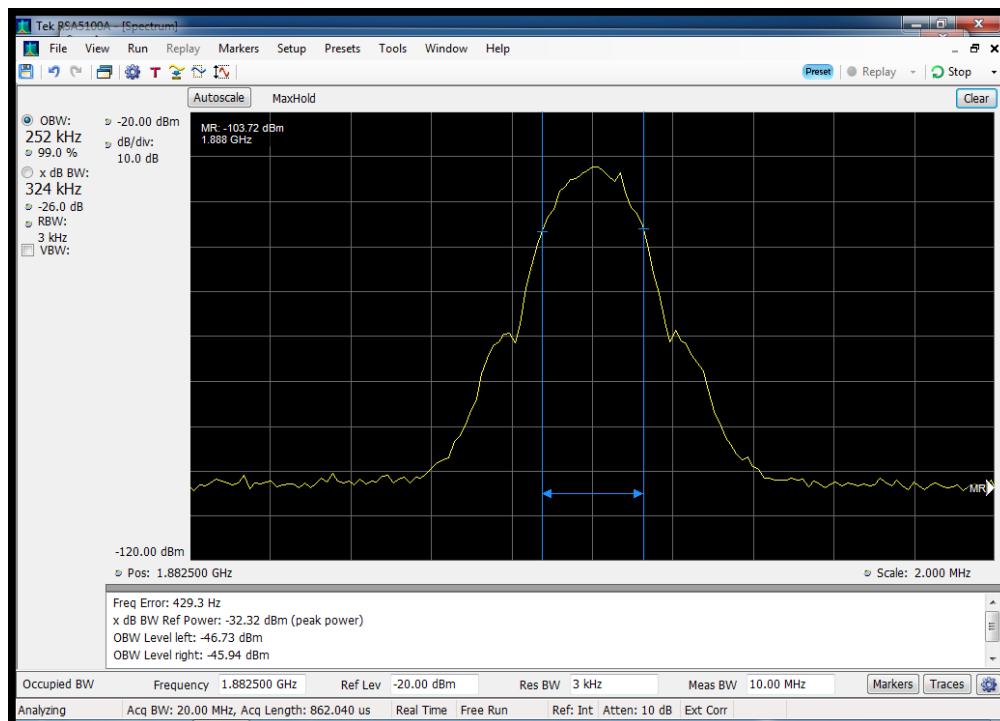

Occ BW_UL_GSM Input_1850 - 1915 MHz