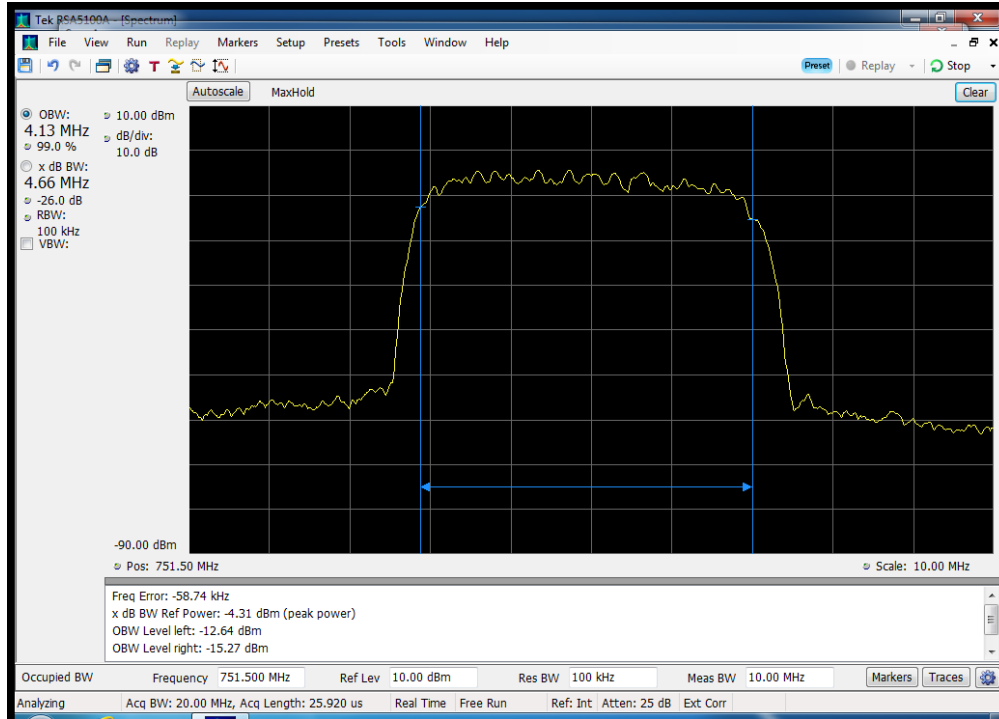

Occ BW_DL_WCDMA Output_746 - 757 MHz