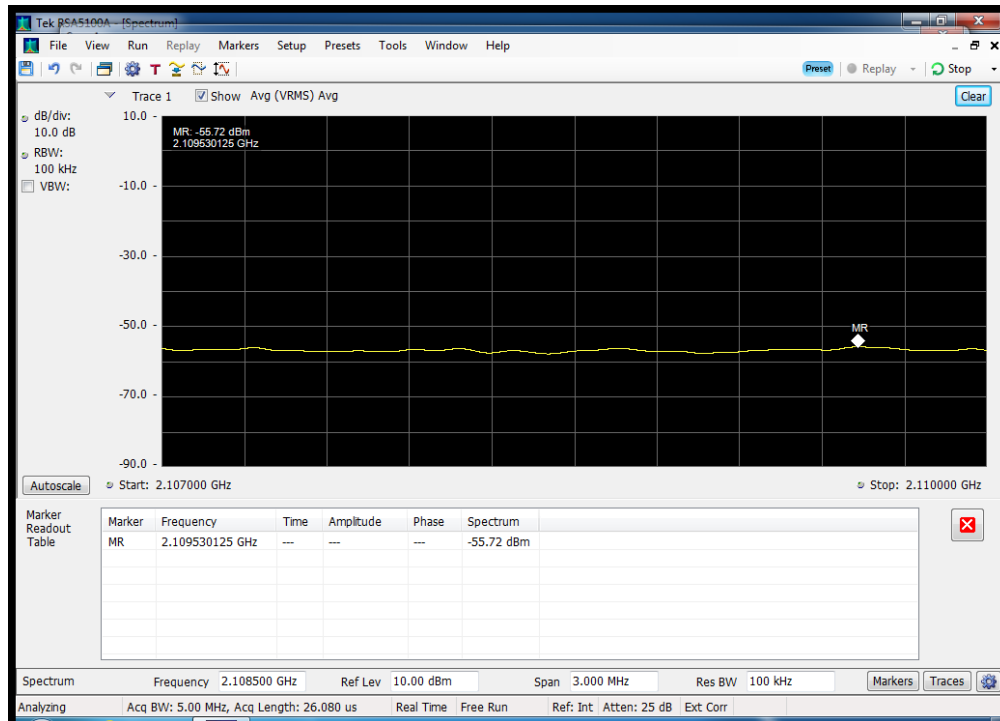

Annex C

Out of Band Emissions

OOBE_DL_2110 - 2155 MHz_WCDMA_lower

OOBE_DL_2110 - 2155 MHz_WCDMA_upper

OOBE_DL__1930 - 1995 MHz_CDMA_lower

OOBE_DL__1930 - 1995 MHz_CDMA_upper

Oobe_DL__1930 - 1995 MHz_GSM_lower

Oobe_DL__1930 - 1995 MHz_GSM_upper

Oobe_DL__1930 - 1995 MHz_WCDMA_lower

Oobe_DL__1930 - 1995 MHz_WCDMA_upper

Oobe_DL_2110 - 2155 MHz_CDMA_lower

Oobe_DL_2110 - 2155 MHz_CDMA_upper

Oobe_DL_2110 - 2155 MHz_GSM_lower

Oobe_DL_2110 - 2155 MHz_GSM_upper

OOBE_DL_728 - 746 MHz_CDMA_lower

OOBE_DL_728 - 746 MHz_CDMA_upper

Oobe_DL__728 - 746 MHz_GSM_lower

Oobe_DL__728 - 746 MHz_GSM_upper

OOBE_DL__728 - 746 MHz_WCDMA_lower

OOBE_DL__728 - 746 MHz_WCDMA_upper