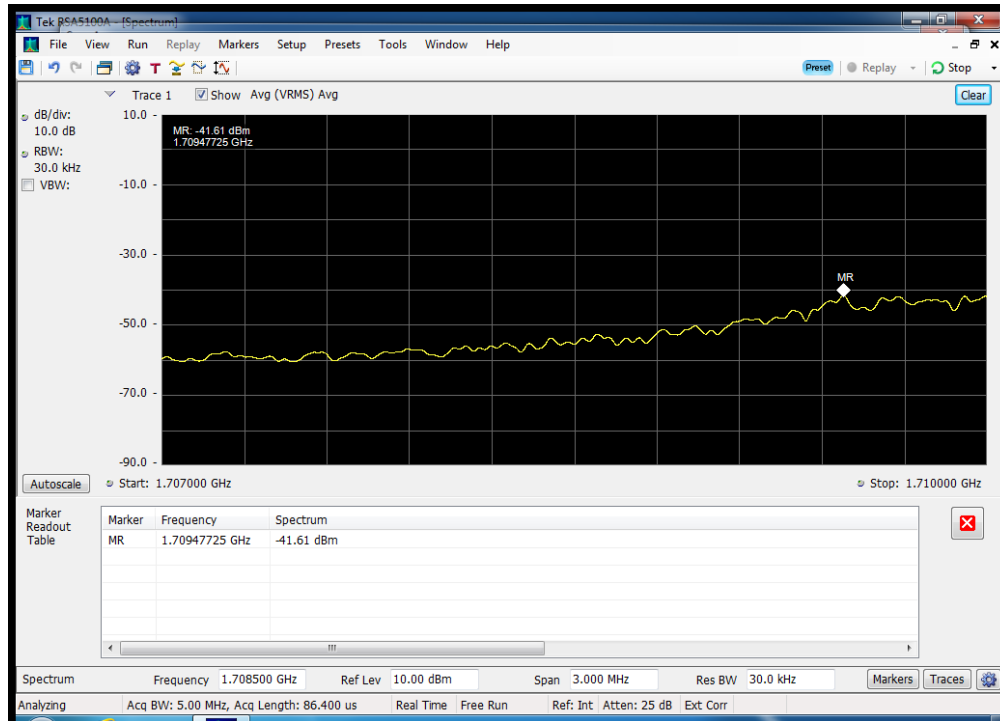

OOBE_DL_746 - 757 MHz_CDMA_lower

OOBE_DL_746 - 757 MHz_CDMA_upper

Oobe_DL_746 - 757 MHz_GSM_lower

Oobe_DL_746 - 757 MHz_GSM_upper

OOBE_DL__746 - 757 MHz_WCDMA_lower

OOBE_DL__746 - 757 MHz_WCDMA_upper

Oobe_DL_824 - 849 MHz_GSM_lower

Oobe_DL_824 - 849 MHz_GSM_upper

OOBE_DL__869 - 894 MHz_CDMA_lower

OOBE_DL__869 - 894 MHz_CDMA_upper

OOBE_DL__869 - 894 MHz_WCDMA_lower

OOBE_DL__869 - 894 MHz_WCDMA_upper

Oobe_UL_1710 - 1755 MHz_CDMA_lower

Oobe_UL_1710 - 1755 MHz_CDMA_upper

Oobe_UL_1710 - 1755 MHz_GSM_lower

Oobe_UL_1710 - 1755 MHz_GSM_upper

OOBE_UL_1710 - 1755 MHz_WCDMA_lower

OOBE_UL_1710 - 1755 MHz_WCDMA_upper

Oobe_UL_1850 - 1915 MHz_CDMA_lower

Oobe_UL_1850 - 1915 MHz_CDMA_upper

OBE_UL_1850 - 1915 MHz_GSM_lower

OBE_UL_1850 - 1915 MHz_GSM_upper

OOBE_UL_1850 - 1915 MHz_WCDMA_lower

OOBE_UL_1850 - 1915 MHz_WCDMA_upper

Oobe_UL_698 - 716 MHz_CDMA_lower

Oobe_UL_698 - 716 MHz_CDMA_upper

OBE_UL_698 - 716 MHz_GSM_lower