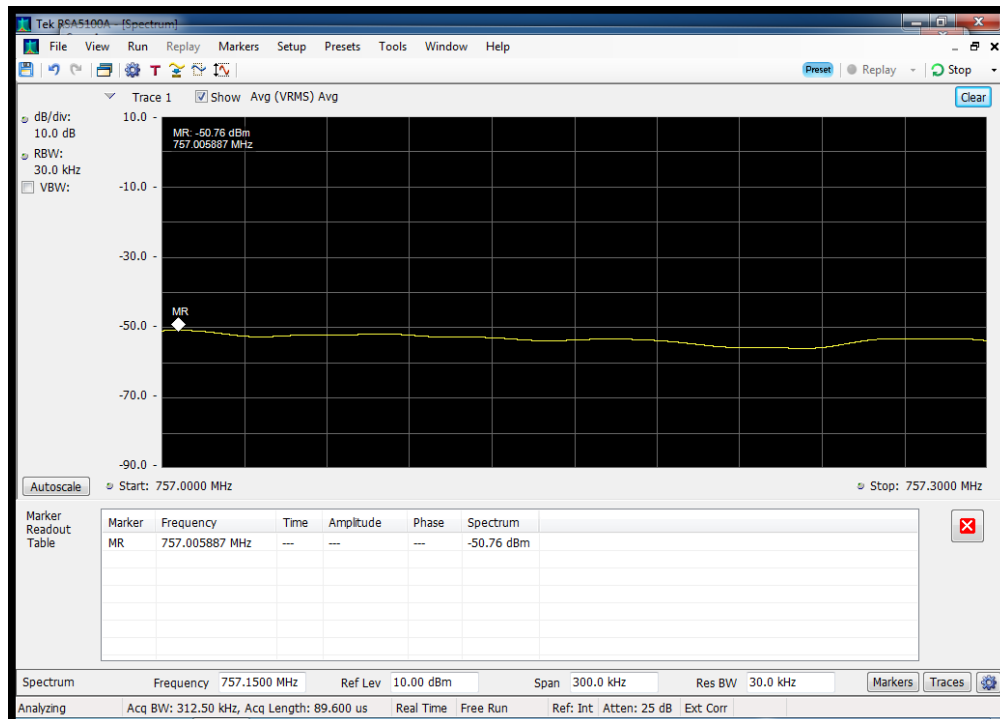

Annex C

Out of Band Emissions

OOBE_DL_2110 - 2155 MHz_WCDMA_lower

OOBE_DL_2110 - 2155 MHz_WCDMA_upper

OOBE_DL__1930 - 1995 MHz_CDMA_lower

OOBE_DL__1930 - 1995 MHz_CDMA_upper

Oobe_DL__1930 - 1995 MHz_GSM_lower

Oobe_DL__1930 - 1995 MHz_GSM_upper

Oobe_DL__1930 - 1995 MHz_WCDMA_lower

Oobe_DL__1930 - 1995 MHz_WCDMA_upper

Oobe_DL_2110 - 2155 MHz_CDMA_lower

Oobe_DL_2110 - 2155 MHz_CDMA_upper

Oobe_DL_2110 - 2155 MHz_GSM_lower

Oobe_DL_2110 - 2155 MHz_GSM_upper

OOBE_DL_728 - 746 MHz_CDMA_lower

OOBE_DL_728 - 746 MHz_CDMA_upper

Oobe_DL__728 - 746 MHz_GSM_lower

Oobe_DL__728 - 746 MHz_GSM_upper

OOBE_DL__728 - 746 MHz_WCDMA_lower

OOBE_DL__728 - 746 MHz_WCDMA_upper

OOBE_DL_746 - 757 MHz_CDMA_lower

OOBE_DL_746 - 757 MHz_CDMA_upper

Oobe_DL_746 - 757 MHz_GSM_lower

Oobe_DL_746 - 757 MHz_GSM_upper

OOBE_DL__746 - 757 MHz_WCDMA_lower

OOBE_DL__746 - 757 MHz_WCDMA_upper

Oobe_DL_824 - 849 MHz_GSM_lower