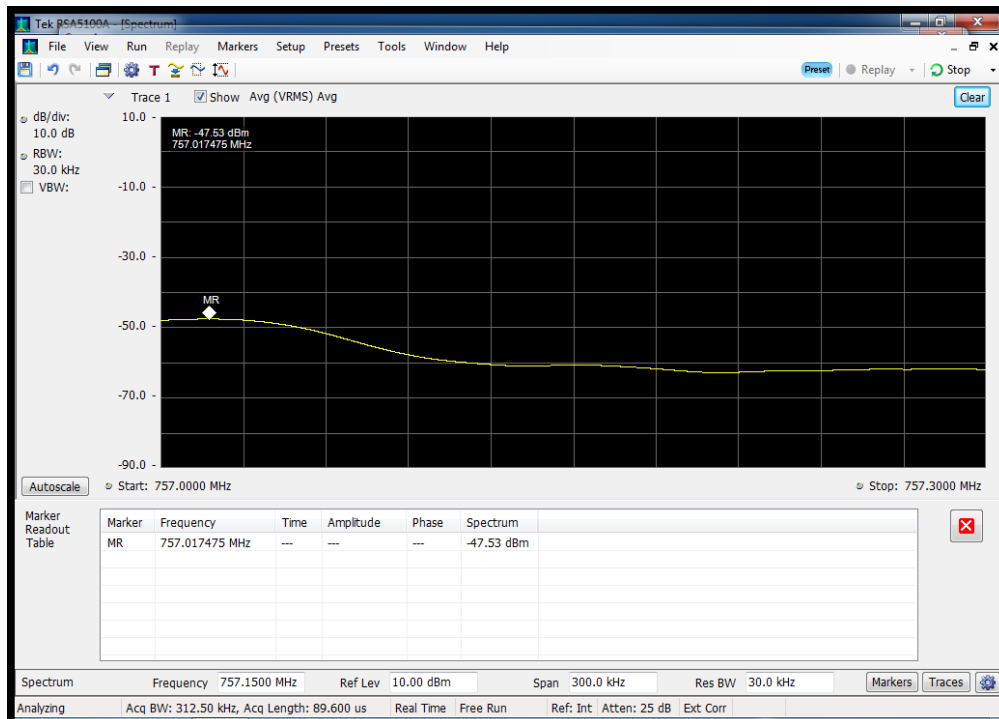

Oobe_DL_2110 - 2155 MHz_GSM_upper

OOBE_DL_728 - 746 MHz_CDMA_lower

OOBE_DL_728 - 746 MHz_CDMA_upper

Oobe_DL__728 - 746 MHz_GSM_lower

Oobe_DL__728 - 746 MHz_GSM_upper

OOBE_DL__728 - 746 MHz_WCDMA_lower

OOBE_DL__728 - 746 MHz_WCDMA_upper

OOBE_DL_746 - 757 MHz_CDMA_lower

OOBE_DL_746 - 757 MHz_CDMA_upper

Oobe_DL_746 - 757 MHz_GSM_lower

Oobe_DL_746 - 757 MHz_GSM_upper

OOBE_DL__746 - 757 MHz_WCDMA_lower

OOBE_DL__746 - 757 MHz_WCDMA_upper

Oobe_DL_824 - 849 MHz_GSM_lower

Oobe_DL_824 - 849 MHz_GSM_upper

OOBE_DL__869 - 894 MHz_CDMA_lower

OOBE_DL__869 - 894 MHz_CDMA_upper

OOBE_DL__869 - 894 MHz_WCDMA_lower

OOBE_DL__869 - 894 MHz_WCDMA_upper

Oobe_UL_1710 - 1755 MHz_CDMA_lower

Oobe_UL_1710 - 1755 MHz_CDMA_upper