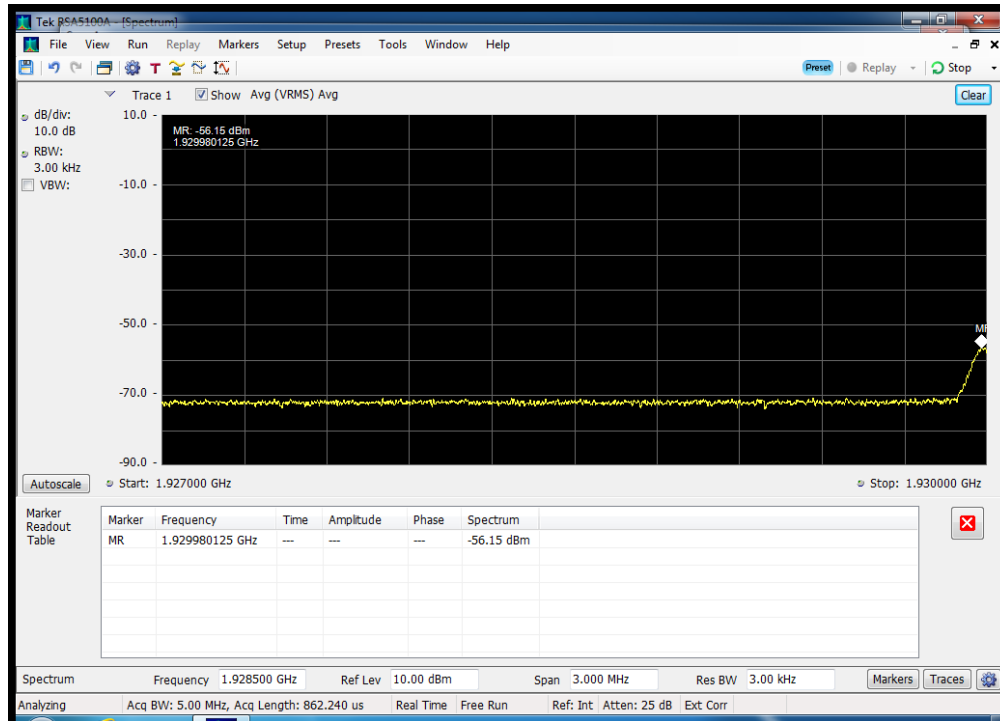

Annex C

Out of Band Emissions

OOBE_DL_2110 - 2155 MHz_WCDMA_lower

OOBE_DL_2110 - 2155 MHz_WCDMA_upper

OOBE_DL__1930 - 1995 MHz_CDMA_lower

OOBE_DL__1930 - 1995 MHz_CDMA_upper

Oobe_DL__1930 - 1995 MHz_GSM_lower

Oobe_DL__1930 - 1995 MHz_GSM_upper

Oobe_DL__1930 - 1995 MHz_WCDMA_lower

Oobe_DL__1930 - 1995 MHz_WCDMA_upper

Oobe_DL_2110 - 2155 MHz_CDMA_lower

Oobe_DL_2110 - 2155 MHz_CDMA_upper

Oobe_DL_2110 - 2155 MHz_GSM_lower

Oobe_DL_2110 - 2155 MHz_GSM_upper

OOBE_DL_728 - 746 MHz_CDMA_lower

OOBE_DL_728 - 746 MHz_CDMA_upper

Oobe_DL__728 - 746 MHz_GSM_lower

Oobe_DL__728 - 746 MHz_GSM_upper

OOBE_DL__728 - 746 MHz_WCDMA_lower

OOBE_DL__728 - 746 MHz_WCDMA_upper