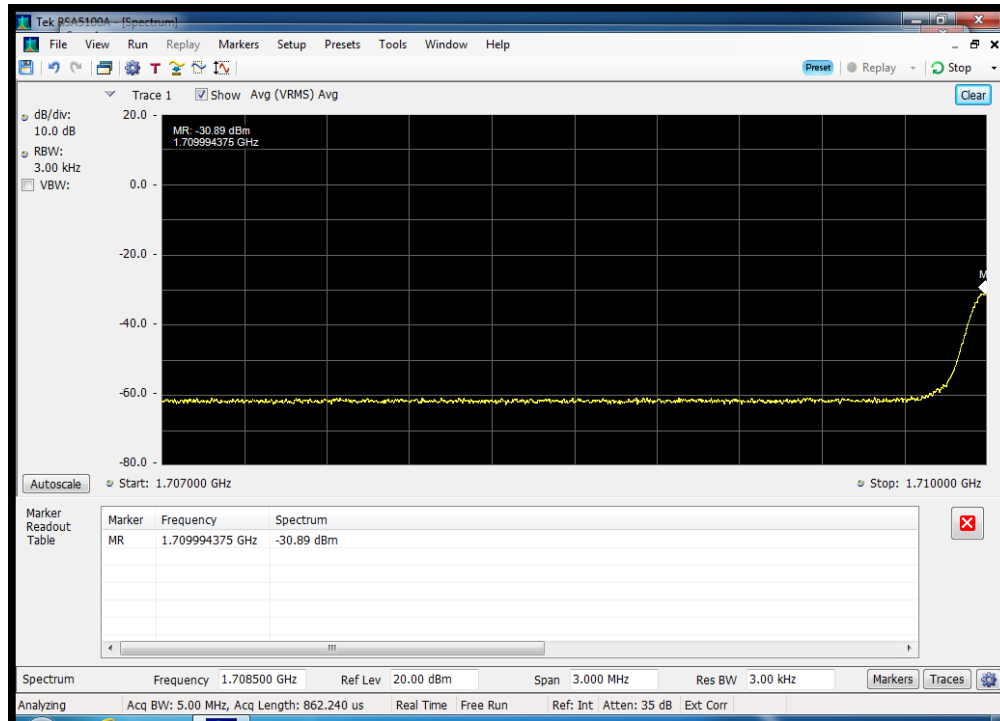

Oobe_DL_824 - 849 MHz_GSM_upper

OOBE_DL__869 - 894 MHz_CDMA_lower

OOBE_DL__869 - 894 MHz_CDMA_upper

OOBE_DL__869 - 894 MHz_WCDMA_lower

OOBE_DL__869 - 894 MHz_WCDMA_upper

Oobe_UL_1710 - 1755 MHz_CDMA_lower

Oobe_UL_1710 - 1755 MHz_CDMA_upper

Oobe_UL_1710 - 1755 MHz_GSM_lower

Oobe_UL_1710 - 1755 MHz_GSM_upper

OOBE_UL_1710 - 1755 MHz_WCDMA_lower

OOBE_UL_1710 - 1755 MHz_WCDMA_upper

Oobe_UL_1850 - 1915 MHz_CDMA_lower

Oobe_UL_1850 - 1915 MHz_CDMA_upper