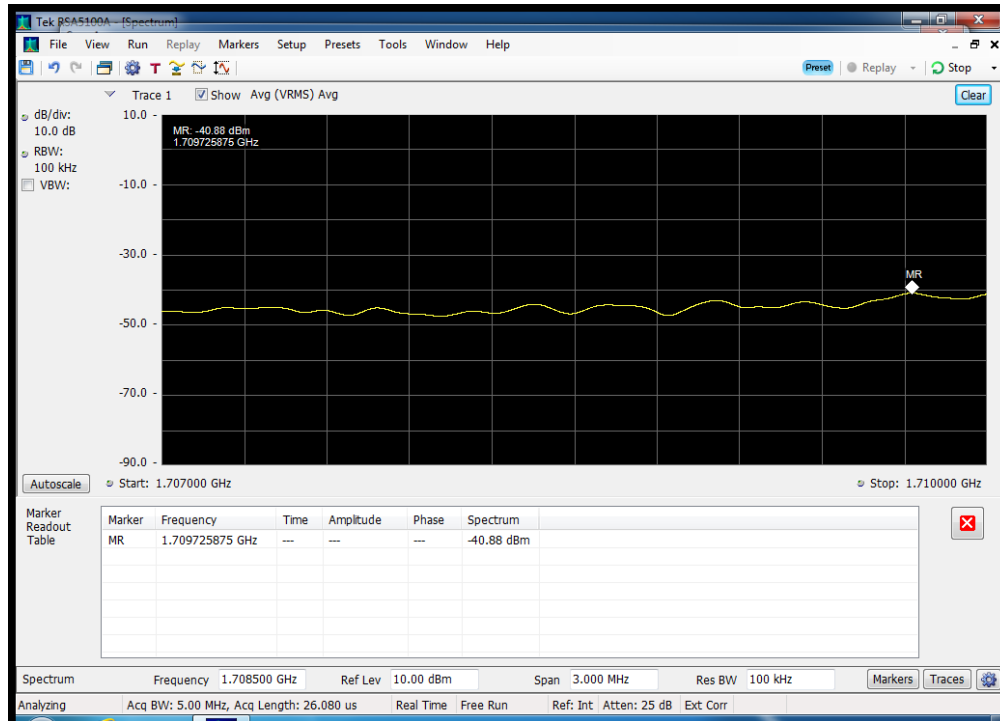

Oobe_DL_824 - 849 MHz_GSM_upper

OOBE_DL__869 - 894 MHz_CDMA_lower

OOBE_DL__869 - 894 MHz_CDMA_upper

OOBE_DL__869 - 894 MHz_WCDMA_lower

OOBE_DL__869 - 894 MHz_WCDMA_upper

Oobe_UL_1710 - 1755 MHz_CDMA_lower

Oobe_UL_1710 - 1755 MHz_CDMA_upper

Oobe_UL_1710 - 1755 MHz_GSM_lower

Oobe_UL_1710 - 1755 MHz_GSM_upper

OOBE_UL_1710 - 1755 MHz_WCDMA_lower

OOBE_UL_1710 - 1755 MHz_WCDMA_upper

Oobe_UL_1850 - 1915 MHz_CDMA_lower

Oobe_UL_1850 - 1915 MHz_CDMA_upper

OBE_UL_1850 - 1915 MHz_GSM_lower

OBE_UL_1850 - 1915 MHz_GSM_upper

OOBE_UL_1850 - 1915 MHz_WCDMA_lower

OOBE_UL_1850 - 1915 MHz_WCDMA_upper

Oobe_UL_698 - 716 MHz_CDMA_lower

Oobe_UL_698 - 716 MHz_CDMA_upper

OBE_UL_698 - 716 MHz_GSM_lower