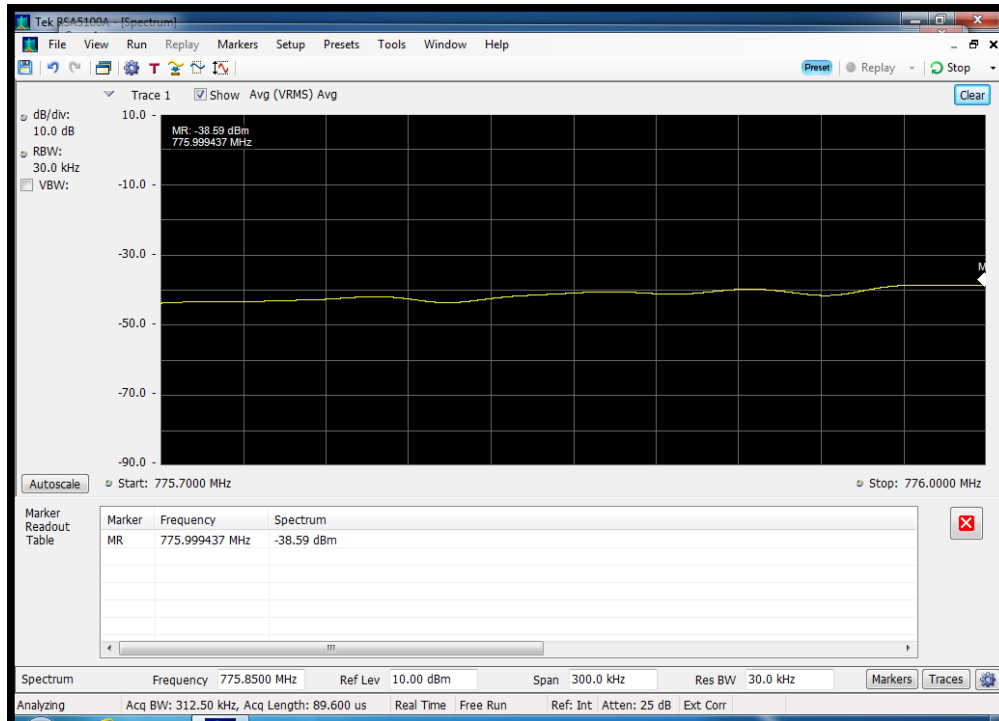

OBE_UL_1850 - 1915 MHz_GSM_lower

OBE_UL_1850 - 1915 MHz_GSM_upper

OOBE_UL_1850 - 1915 MHz_WCDMA_lower

OOBE_UL_1850 - 1915 MHz_WCDMA_upper

Oobe_UL_698 - 716 MHz_CDMA_lower

Oobe_UL_698 - 716 MHz_CDMA_upper

OBE_UL_698 - 716 MHz_GSM_lower

OBE_UL_698 - 716 MHz_GSM_upper

Oobe_UL_698 - 716 MHz_WCDMA_lower

Oobe_UL_698 - 716 MHz_WCDMA_upper

Oobe_UL_776 - 787 MHz_CDMA_lower

Oobe_UL_776 - 787 MHz_CDMA_upper

Oobe_UL_776 - 787 MHz_GSM_lower

Oobe_UL_776 - 787 MHz_GSM_upper

OOBE_UL_776 - 787 MHz_WCDMA_lower

OOBE_UL_776 - 787 MHz_WCDMA_upper

Oobe_UL_824 - 849 MHz_CDMA_lower

Oobe_UL_824 - 849 MHz_CDMA_upper

Oobe_UL_824 - 849 MHz_WCDMA_lower

Oobe_UL_824 - 849 MHz_WCDMA_upper

Oobe_UL_824.4 - 849 MHz_GSM_lower