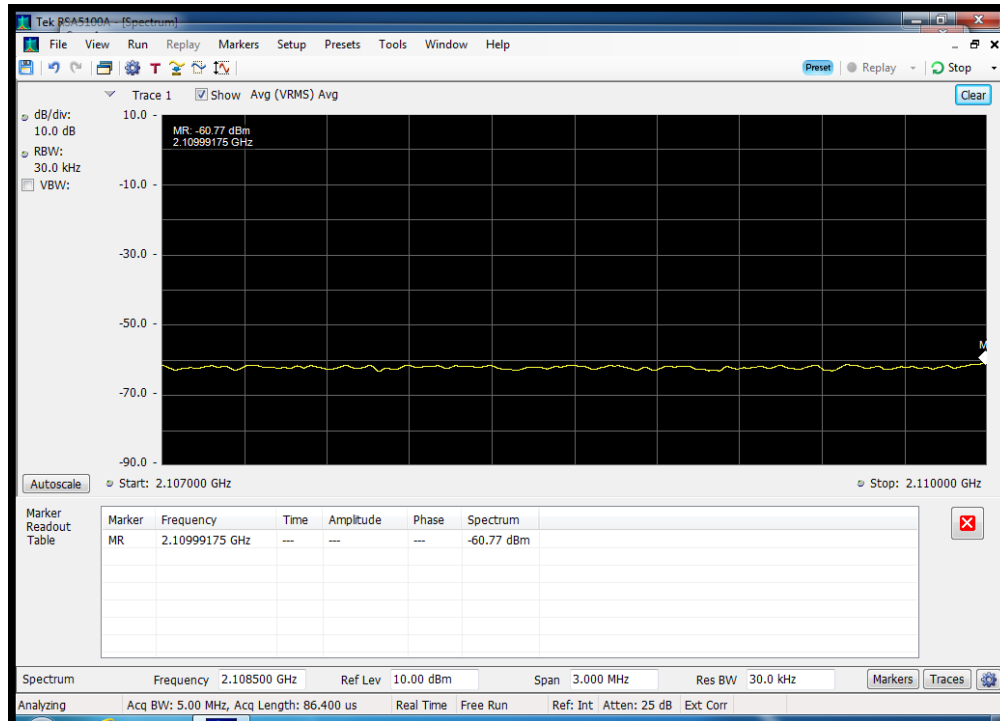

Annex C

Out of Band Emissions

OOBE_DL_2110 - 2155 MHz_WCDMA_lower

OOBE_DL_2110 - 2155 MHz_WCDMA_upper

OOBE_DL__1930 - 1995 MHz_CDMA_lower

OOBE_DL__1930 - 1995 MHz_CDMA_upper

Oobe_DL__1930 - 1995 MHz_GSM_lower

Oobe_DL__1930 - 1995 MHz_GSM_upper

Oobe_DL__1930 - 1995 MHz_WCDMA_lower

Oobe_DL__1930 - 1995 MHz_WCDMA_upper

Oobe_DL_2110 - 2155 MHz_CDMA_lower

Oobe_DL_2110 - 2155 MHz_CDMA_upper

Oobe_DL_2110 - 2155 MHz_GSM_lower

Oobe_DL_2110 - 2155 MHz_GSM_upper

OOBE_DL_728 - 746 MHz_CDMA_lower

OOBE_DL_728 - 746 MHz_CDMA_upper

Oobe_DL__728 - 746 MHz_GSM_lower

Oobe_DL__728 - 746 MHz_GSM_upper

OOBE_DL__728 - 746 MHz_WCDMA_lower

OOBE_DL__728 - 746 MHz_WCDMA_upper