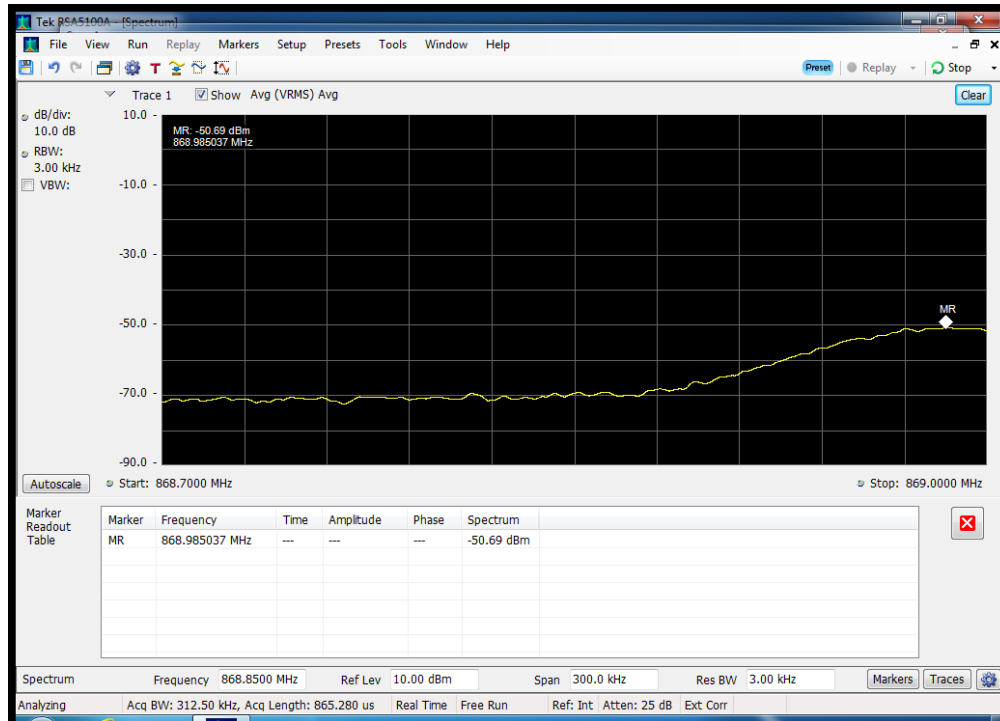

Oobe_DL_2110 - 2155 MHz_GSM_upper

OOBE_DL_728 - 746 MHz_CDMA_lower

OOBE_DL_728 - 746 MHz_CDMA_upper

Oobe_DL__728 - 746 MHz_GSM_lower

Oobe_DL__728 - 746 MHz_GSM_upper

OOBE_DL__728 - 746 MHz_WCDMA_lower

OOBE_DL__728 - 746 MHz_WCDMA_upper

OOBE_DL_746 - 757 MHz_CDMA_lower

OOBE_DL_746 - 757 MHz_CDMA_upper

Oobe_DL_746 - 757 MHz_GSM_lower

Oobe_DL_746 - 757 MHz_GSM_upper

OOBE_DL__746 - 757 MHz_WCDMA_lower

OOBE_DL__746 - 757 MHz_WCDMA_upper

Oobe_DL_824 - 849 MHz_GSM_lower

Oobe_DL_824 - 849 MHz_GSM_upper

OOBE_DL__869 - 894 MHz_CDMA_lower

OOBE_DL__869 - 894 MHz_CDMA_upper

OOBE_DL__869 - 894 MHz_WCDMA_lower

OOBE_DL__869 - 894 MHz_WCDMA_upper

Oobe_UL_1710 - 1755 MHz_CDMA_lower

Oobe_UL_1710 - 1755 MHz_CDMA_upper

Oobe_UL_1710 - 1755 MHz_GSM_lower

Oobe_UL_1710 - 1755 MHz_GSM_upper

OOBE_UL_1710 - 1755 MHz_WCDMA_lower

OOBE_UL_1710 - 1755 MHz_WCDMA_upper

Oobe_UL_1850 - 1915 MHz_CDMA_lower

Oobe_UL_1850 - 1915 MHz_CDMA_upper