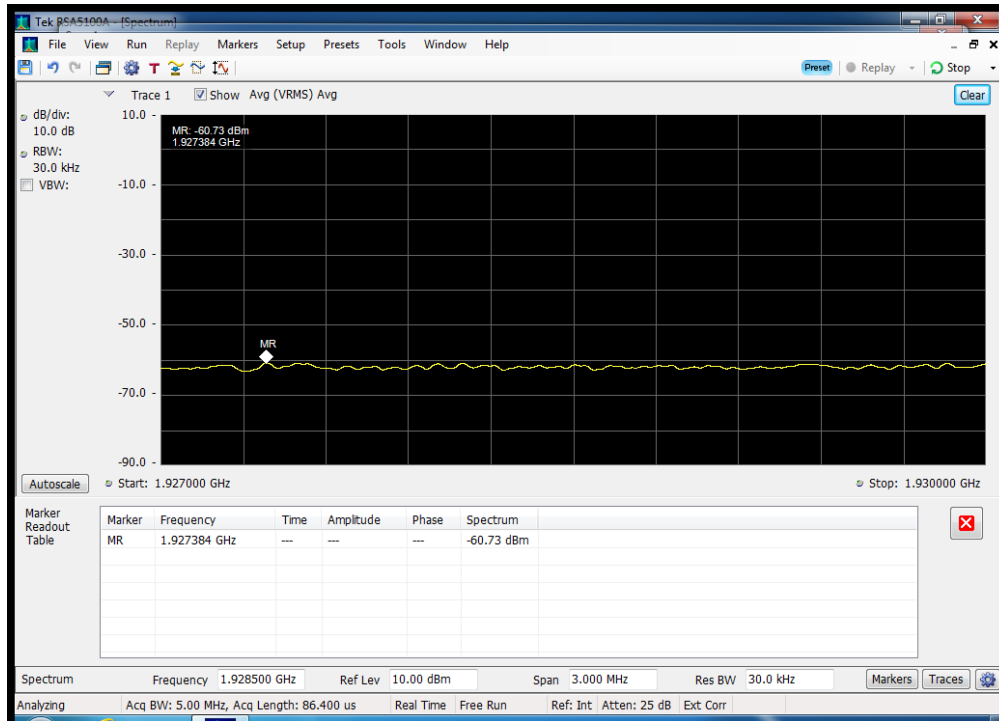

Annex C

Out of Band Emissions

OOBE_DL_2110 - 2155 MHz_WCDMA_lower

OOBE_DL_2110 - 2155 MHz_WCDMA_upper

OOBE_DL__1930 - 1995 MHz_CDMA_lower

OOBE_DL__1930 - 1995 MHz_CDMA_upper

Oobe_DL__1930 - 1995 MHz_GSM_lower

Oobe_DL__1930 - 1995 MHz_GSM_upper

Oobe_DL__1930 - 1995 MHz_WCDMA_lower

Oobe_DL__1930 - 1995 MHz_WCDMA_upper

Oobe_DL_2110 - 2155 MHz_CDMA_lower

Oobe_DL_2110 - 2155 MHz_CDMA_upper

Oobe_DL_2110 - 2155 MHz_GSM_lower

Oobe_DL_2110 - 2155 MHz_GSM_upper

OOBE_DL_728 - 746 MHz_CDMA_lower

OOBE_DL_728 - 746 MHz_CDMA_upper

Oobe_DL__728 - 746 MHz_GSM_lower

Oobe_DL__728 - 746 MHz_GSM_upper

OOBE_DL__728 - 746 MHz_WCDMA_lower

OOBE_DL__728 - 746 MHz_WCDMA_upper