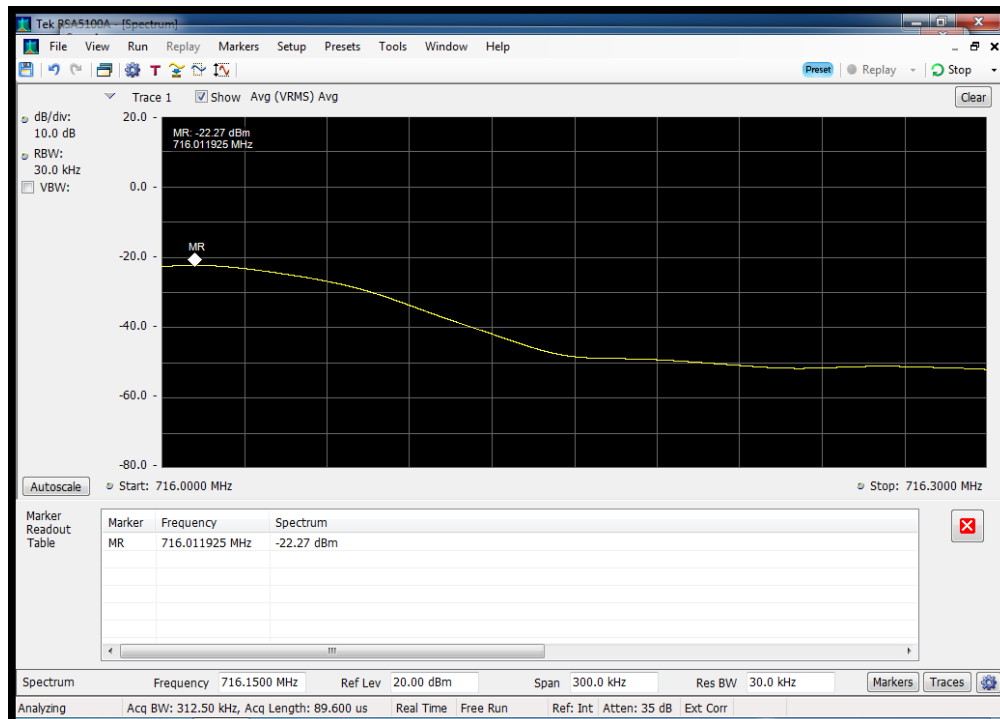

Oobe_UL_1710 - 1755 MHz_GSM_lower

Oobe_UL_1710 - 1755 MHz_GSM_upper

OOBE_UL_1710 - 1755 MHz_WCDMA_lower

OOBE_UL_1710 - 1755 MHz_WCDMA_upper

Oobe_UL_1850 - 1915 MHz_CDMA_lower

Oobe_UL_1850 - 1915 MHz_CDMA_upper

OBE_UL_1850 - 1915 MHz_GSM_lower

OBE_UL_1850 - 1915 MHz_GSM_upper

OOBE_UL_1850 - 1915 MHz_WCDMA_lower

OOBE_UL_1850 - 1915 MHz_WCDMA_upper

Oobe_UL_698 - 716 MHz_CDMA_lower

Oobe_UL_698 - 716 MHz_CDMA_upper

OBE_UL_698 - 716 MHz_GSM_lower

OBE_UL_698 - 716 MHz_GSM_upper

Oobe_UL_698 - 716 MHz_WCDMA_lower

Oobe_UL_698 - 716 MHz_WCDMA_upper

Oobe_UL_776 - 787 MHz_CDMA_lower

Oobe_UL_776 - 787 MHz_CDMA_upper

Oobe_UL_776 - 787 MHz_GSM_lower

Oobe_UL_776 - 787 MHz_GSM_upper