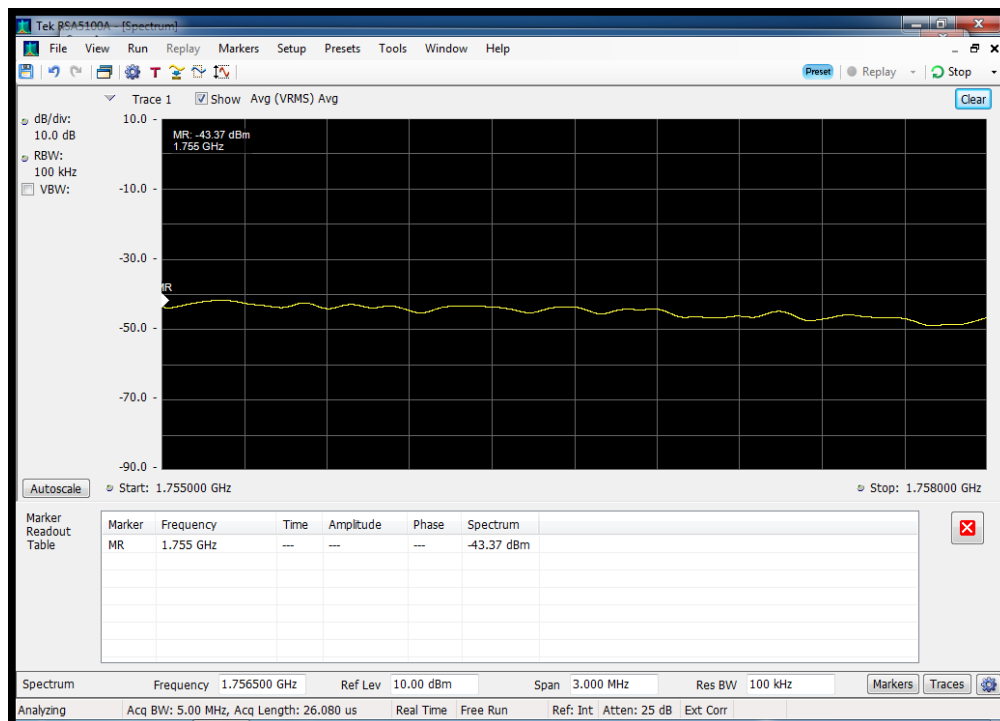

Oobe_DL_824 - 849 MHz_GSM_upper

OOBE_DL__869 - 894 MHz_CDMA_lower

OOBE_DL__869 - 894 MHz_CDMA_upper

OOBE_DL__869 - 894 MHz_WCDMA_lower

OOBE_DL__869 - 894 MHz_WCDMA_upper

Oobe_UL_1710 - 1755 MHz_CDMA_lower

Oobe_UL_1710 - 1755 MHz_CDMA_upper

Oobe_UL_1710 - 1755 MHz_GSM_lower

Oobe_UL_1710 - 1755 MHz_GSM_upper

OOBE_UL_1710 - 1755 MHz_WCDMA_lower

OOBE_UL_1710 - 1755 MHz_WCDMA_upper

Oobe_UL_1850 - 1915 MHz_CDMA_lower

Oobe_UL_1850 - 1915 MHz_CDMA_upper

OBE_UL_1850 - 1915 MHz_GSM_lower

OBE_UL_1850 - 1915 MHz_GSM_upper

OOBE_UL_1850 - 1915 MHz_WCDMA_lower

OOBE_UL_1850 - 1915 MHz_WCDMA_upper

Oobe_UL_698 - 716 MHz_CDMA_lower

Oobe_UL_698 - 716 MHz_CDMA_upper

OBE_UL_698 - 716 MHz_GSM_lower