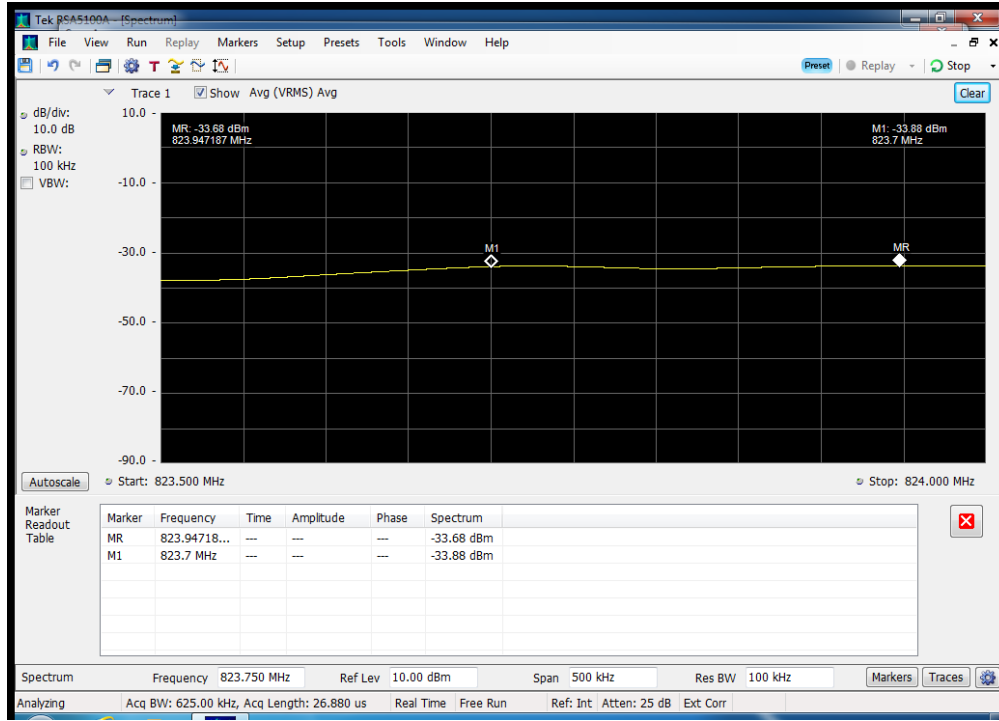

OBE_UL_698 - 716 MHz_GSM_upper

Oobe_UL_698 - 716 MHz_WCDMA_lower

Oobe_UL_698 - 716 MHz_WCDMA_upper

Oobe_UL_776 - 787 MHz_CDMA_lower

Oobe_UL_776 - 787 MHz_CDMA_upper

Oobe_UL_776 - 787 MHz_GSM_lower

Oobe_UL_776 - 787 MHz_GSM_upper

OOBE_UL_776 - 787 MHz_WCDMA_lower

OOBE_UL_776 - 787 MHz_WCDMA_upper

Oobe_UL_824 - 849 MHz_CDMA_lower

Oobe_UL_824 - 849 MHz_CDMA_upper

Oobe_UL_824 - 849 MHz_WCDMA_lower

Oobe_UL_824 - 849 MHz_WCDMA_upper

Oobe_UL_824.4 - 849 MHz_GSM_lower

Oobe_UL_824.4 - 849 MHz_GSM_upper