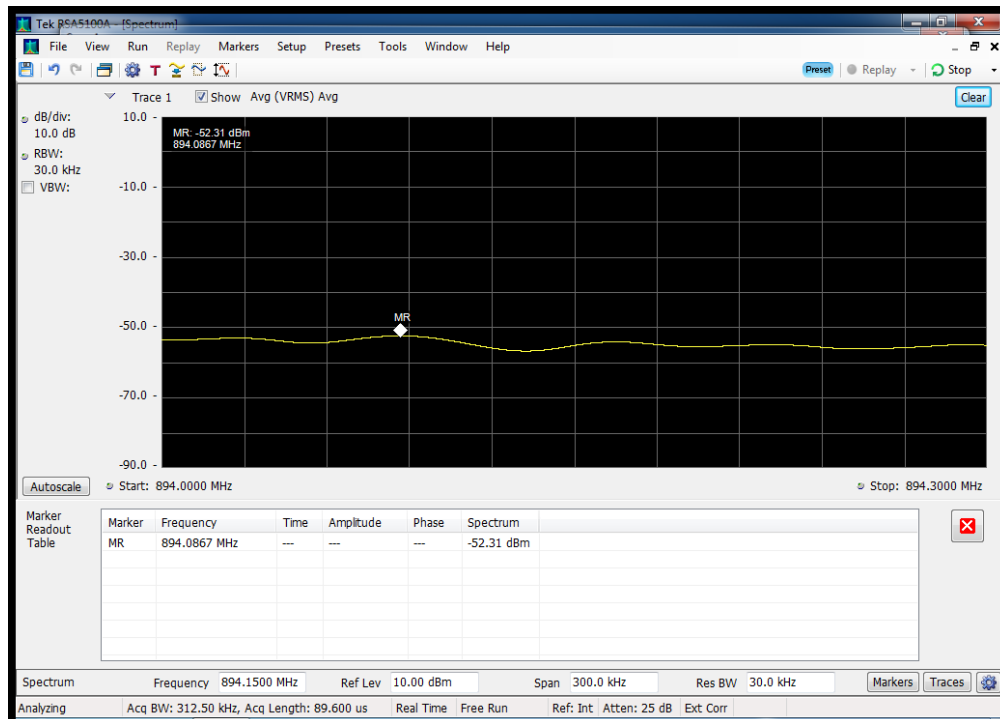

OOBE_DL_746 - 757 MHz_CDMA_lower

OOBE_DL_746 - 757 MHz_CDMA_upper

Oobe_DL_746 - 757 MHz_GSM_lower

Oobe_DL_746 - 757 MHz_GSM_upper

OOBE_DL__746 - 757 MHz_WCDMA_lower

OOBE_DL__746 - 757 MHz_WCDMA_upper

Oobe_DL_824 - 849 MHz_GSM_lower

Oobe_DL_824 - 849 MHz_GSM_upper

OOBE_DL__869 - 894 MHz_CDMA_lower

OOBE_DL__869 - 894 MHz_CDMA_upper

OOBE_DL__869 - 894 MHz_WCDMA_lower

OOBE_DL__869 - 894 MHz_WCDMA_upper

Oobe_UL_1710 - 1755 MHz_CDMA_lower

Oobe_UL_1710 - 1755 MHz_CDMA_upper

Oobe_UL_1710 - 1755 MHz_GSM_lower

Oobe_UL_1710 - 1755 MHz_GSM_upper

OOBE_UL_1710 - 1755 MHz_WCDMA_lower

OOBE_UL_1710 - 1755 MHz_WCDMA_upper

Oobe_UL_1850 - 1915 MHz_CDMA_lower

Oobe_UL_1850 - 1915 MHz_CDMA_upper