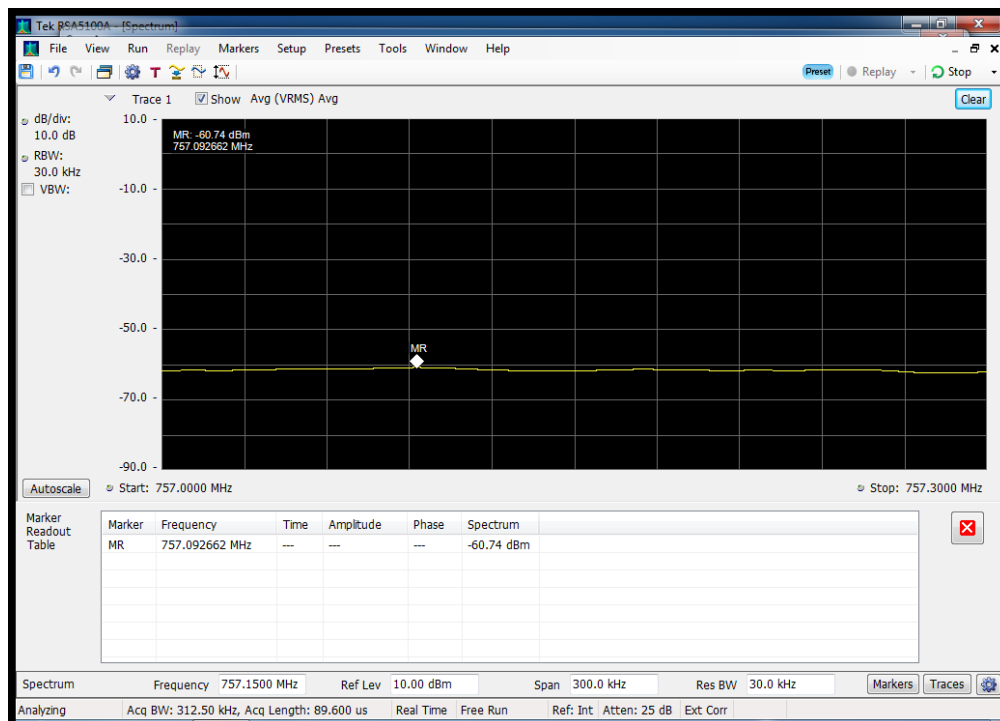

Oobe_DL_2110 - 2155 MHz_GSM_upper

OOBE_DL_728 - 746 MHz_CDMA_lower

OOBE_DL_728 - 746 MHz_CDMA_upper

Oobe_DL__728 - 746 MHz_GSM_lower

Oobe_DL__728 - 746 MHz_GSM_upper

OOBE_DL__728 - 746 MHz_WCDMA_lower

OOBE_DL__728 - 746 MHz_WCDMA_upper

OOBE_DL_746 - 757 MHz_CDMA_lower

OOBE_DL_746 - 757 MHz_CDMA_upper

Oobe_DL_746 - 757 MHz_GSM_lower

Oobe_DL_746 - 757 MHz_GSM_upper

OOBE_DL__746 - 757 MHz_WCDMA_lower

OOBE_DL__746 - 757 MHz_WCDMA_upper

Oobe_DL_824 - 849 MHz_GSM_lower

Oobe_DL_824 - 849 MHz_GSM_upper

OOBE_DL__869 - 894 MHz_CDMA_lower

OOBE_DL__869 - 894 MHz_CDMA_upper

OOBE_DL__869 - 894 MHz_WCDMA_lower

OOBE_DL__869 - 894 MHz_WCDMA_upper

Oobe_UL_1710 - 1755 MHz_CDMA_lower

Oobe_UL_1710 - 1755 MHz_CDMA_upper