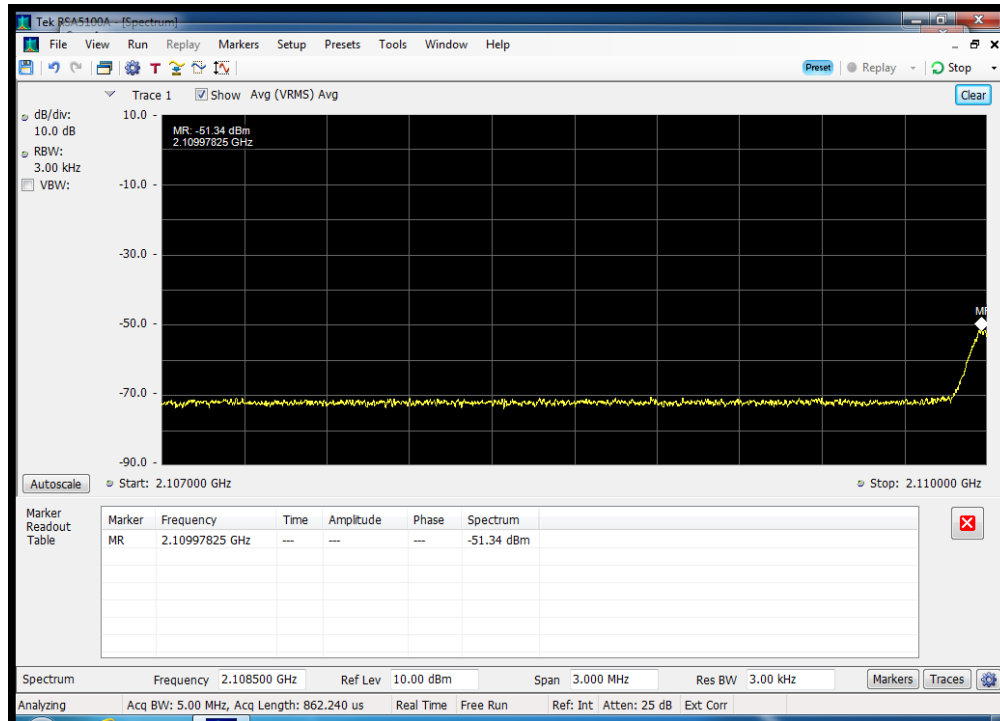

Annex C

Out of Band Emissions

OOBE_DL_2110 - 2155 MHz_WCDMA_lower

OOBE_DL_2110 - 2155 MHz_WCDMA_upper

OOBE_DL__1930 - 1995 MHz_CDMA_lower

OOBE_DL__1930 - 1995 MHz_CDMA_upper

Oobe_DL__1930 - 1995 MHz_GSM_lower

Oobe_DL__1930 - 1995 MHz_GSM_upper

Oobe_DL__1930 - 1995 MHz_WCDMA_lower

Oobe_DL__1930 - 1995 MHz_WCDMA_upper

Oobe_DL_2110 - 2155 MHz_CDMA_lower

Oobe_DL_2110 - 2155 MHz_CDMA_upper

Oobe_DL_2110 - 2155 MHz_GSM_lower

Oobe_DL_2110 - 2155 MHz_GSM_upper

OOBE_DL_728 - 746 MHz_CDMA_lower

OOBE_DL_728 - 746 MHz_CDMA_upper

Oobe_DL__728 - 746 MHz_GSM_lower

Oobe_DL__728 - 746 MHz_GSM_upper

OOBE_DL__728 - 746 MHz_WCDMA_lower

OOBE_DL__728 - 746 MHz_WCDMA_upper