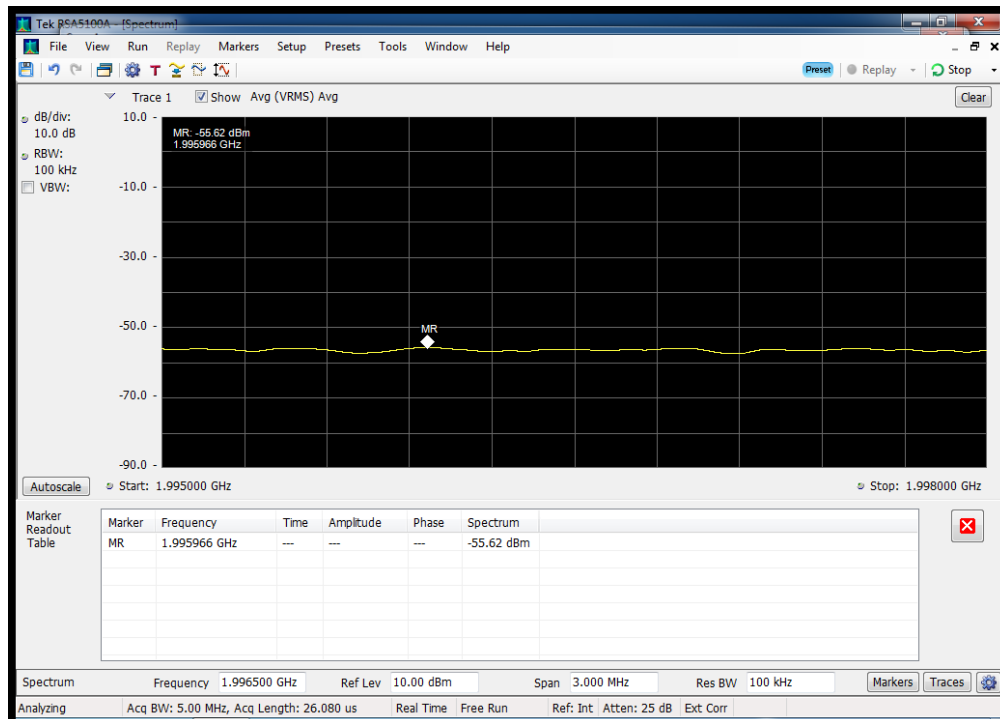

Annex C

Out of Band Emissions

OOBE_DL_2110 - 2155 MHz_WCDMA_lower

OOBE_DL_2110 - 2155 MHz_WCDMA_upper

OOBE_DL__1930 - 1995 MHz_CDMA_lower

OOBE_DL__1930 - 1995 MHz_CDMA_upper

Oobe_DL__1930 - 1995 MHz_GSM_lower

Oobe_DL__1930 - 1995 MHz_GSM_upper

Oobe_DL__1930 - 1995 MHz_WCDMA_lower

Oobe_DL__1930 - 1995 MHz_WCDMA_upper

Oobe_DL_2110 - 2155 MHz_CDMA_lower

Oobe_DL_2110 - 2155 MHz_CDMA_upper

Oobe_DL_2110 - 2155 MHz_GSM_lower

Oobe_DL_2110 - 2155 MHz_GSM_upper

OOBE_DL_728 - 746 MHz_CDMA_lower

OOBE_DL_728 - 746 MHz_CDMA_upper

Oobe_DL__728 - 746 MHz_GSM_lower

Oobe_DL__728 - 746 MHz_GSM_upper

OOBE_DL__728 - 746 MHz_WCDMA_lower

OOBE_DL__728 - 746 MHz_WCDMA_upper