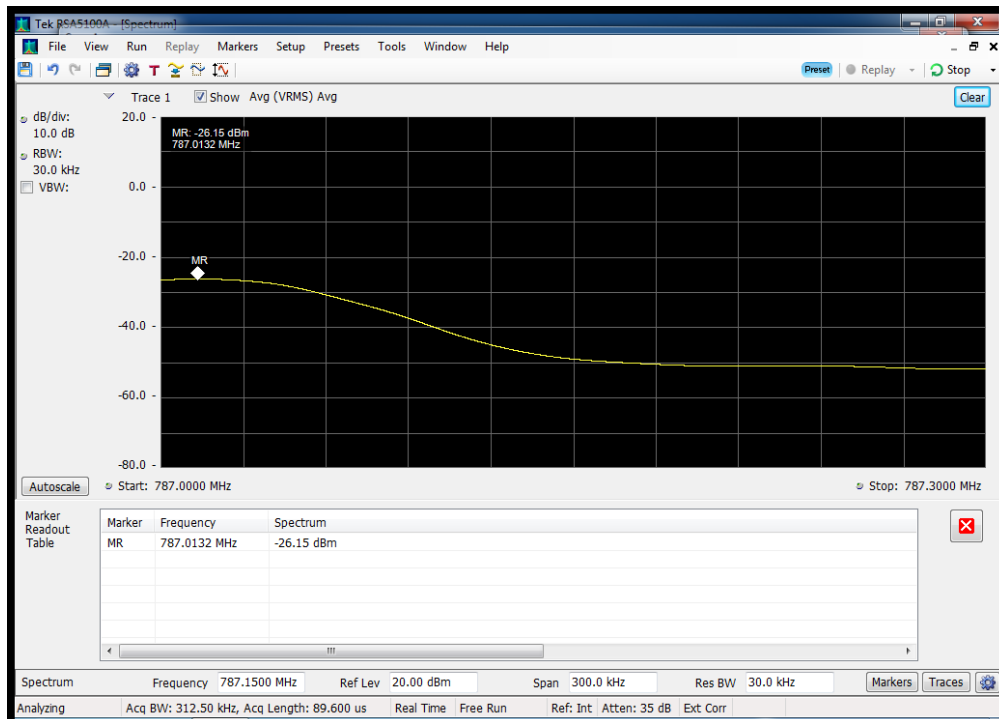

OBE_UL_1850 - 1915 MHz_GSM_lower

OBE_UL_1850 - 1915 MHz_GSM_upper

OOBE_UL_1850 - 1915 MHz_WCDMA_lower

OOBE_UL_1850 - 1915 MHz_WCDMA_upper

Oobe_UL_698 - 716 MHz_CDMA_lower

Oobe_UL_698 - 716 MHz_CDMA_upper

OBE_UL_698 - 716 MHz_GSM_lower

OBE_UL_698 - 716 MHz_GSM_upper

Oobe_UL_698 - 716 MHz_WCDMA_lower

Oobe_UL_698 - 716 MHz_WCDMA_upper

Oobe_UL_776 - 787 MHz_CDMA_lower

Oobe_UL_776 - 787 MHz_CDMA_upper

Oobe_UL_776 - 787 MHz_GSM_lower

Oobe_UL_776 - 787 MHz_GSM_upper

OOBE_UL_776 - 787 MHz_WCDMA_lower

OOBE_UL_776 - 787 MHz_WCDMA_upper

Oobe_UL_824 - 849 MHz_CDMA_lower

Oobe_UL_824 - 849 MHz_CDMA_upper

Oobe_UL_824 - 849 MHz_WCDMA_lower

Oobe_UL_824 - 849 MHz_WCDMA_upper

Oobe_UL_824.4 - 849 MHz_GSM_lower