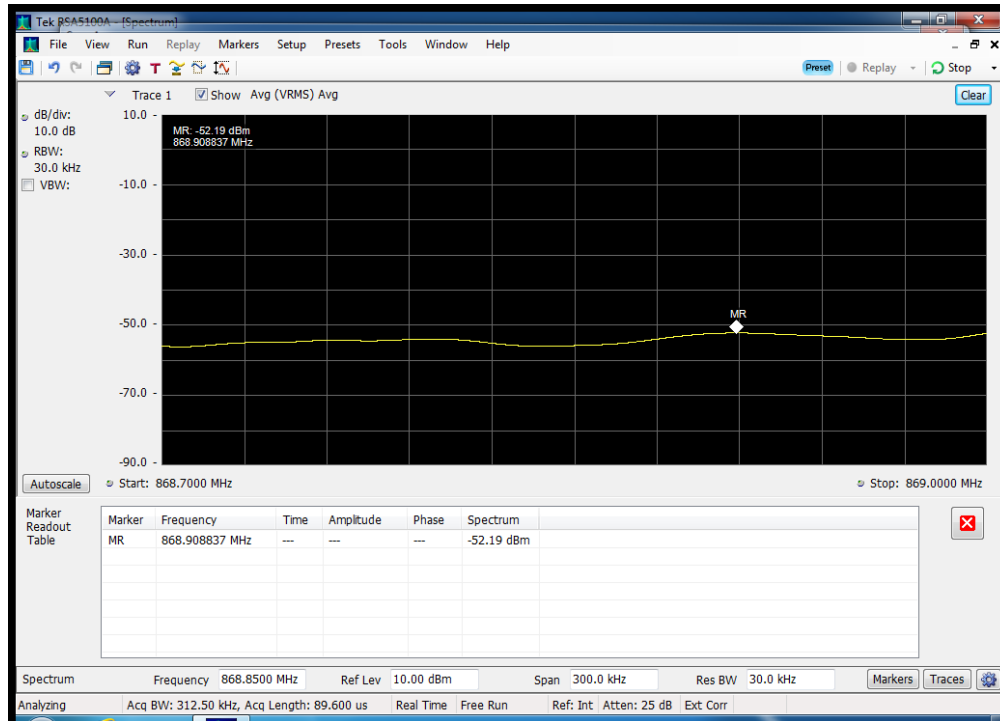

Oobe_DL_2110 - 2155 MHz_GSM_upper

OOBE_DL_728 - 746 MHz_CDMA_lower

OOBE_DL_728 - 746 MHz_CDMA_upper

Oobe_DL__728 - 746 MHz_GSM_lower

Oobe_DL__728 - 746 MHz_GSM_upper

OOBE_DL__728 - 746 MHz_WCDMA_lower

OOBE_DL__728 - 746 MHz_WCDMA_upper

OOBE_DL_746 - 757 MHz_CDMA_lower

OOBE_DL_746 - 757 MHz_CDMA_upper

Oobe_DL_746 - 757 MHz_GSM_lower

Oobe_DL_746 - 757 MHz_GSM_upper

OOBE_DL__746 - 757 MHz_WCDMA_lower

OOBE_DL__746 - 757 MHz_WCDMA_upper

Oobe_DL_824 - 849 MHz_GSM_lower

Oobe_DL_824 - 849 MHz_GSM_upper

OOBE_DL__869 - 894 MHz_CDMA_lower

OOBE_DL__869 - 894 MHz_CDMA_upper

OOBE_DL__869 - 894 MHz_WCDMA_lower

OOBE_DL__869 - 894 MHz_WCDMA_upper

Oobe_UL_1710 - 1755 MHz_CDMA_lower

Oobe_UL_1710 - 1755 MHz_CDMA_upper