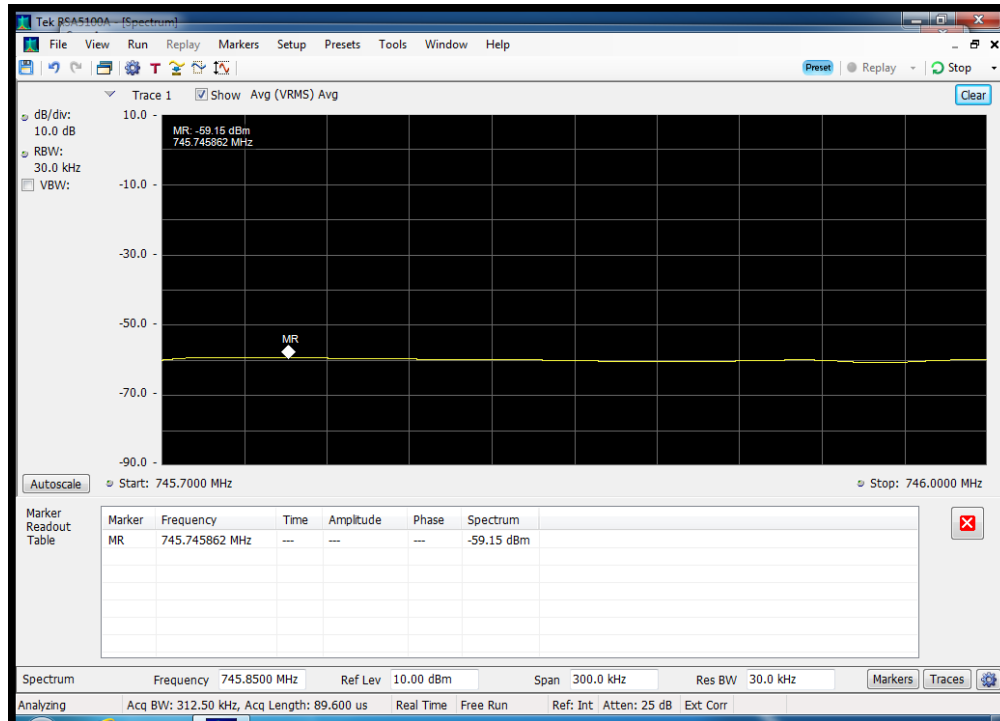

Oobe_DL_2110 - 2155 MHz_GSM_upper

OOBE_DL_728 - 746 MHz_CDMA_lower

OOBE_DL_728 - 746 MHz_CDMA_upper

Oobe_DL__728 - 746 MHz_GSM_lower

Oobe_DL__728 - 746 MHz_GSM_upper

OOBE_DL__728 - 746 MHz_WCDMA_lower

OOBE_DL__728 - 746 MHz_WCDMA_upper

OOBE_DL_746 - 757 MHz_CDMA_lower

OOBE_DL_746 - 757 MHz_CDMA_upper

Oobe_DL_746 - 757 MHz_GSM_lower

Oobe_DL_746 - 757 MHz_GSM_upper

OOBE_DL__746 - 757 MHz_WCDMA_lower

OOBE_DL__746 - 757 MHz_WCDMA_upper

Oobe_DL_824 - 849 MHz_GSM_lower

Oobe_DL_824 - 849 MHz_GSM_upper

OOBE_DL__869 - 894 MHz_CDMA_lower

OOBE_DL__869 - 894 MHz_CDMA_upper

OOBE_DL__869 - 894 MHz_WCDMA_lower

OOBE_DL__869 - 894 MHz_WCDMA_upper

Oobe_UL_1710 - 1755 MHz_CDMA_lower

Oobe_UL_1710 - 1755 MHz_CDMA_upper