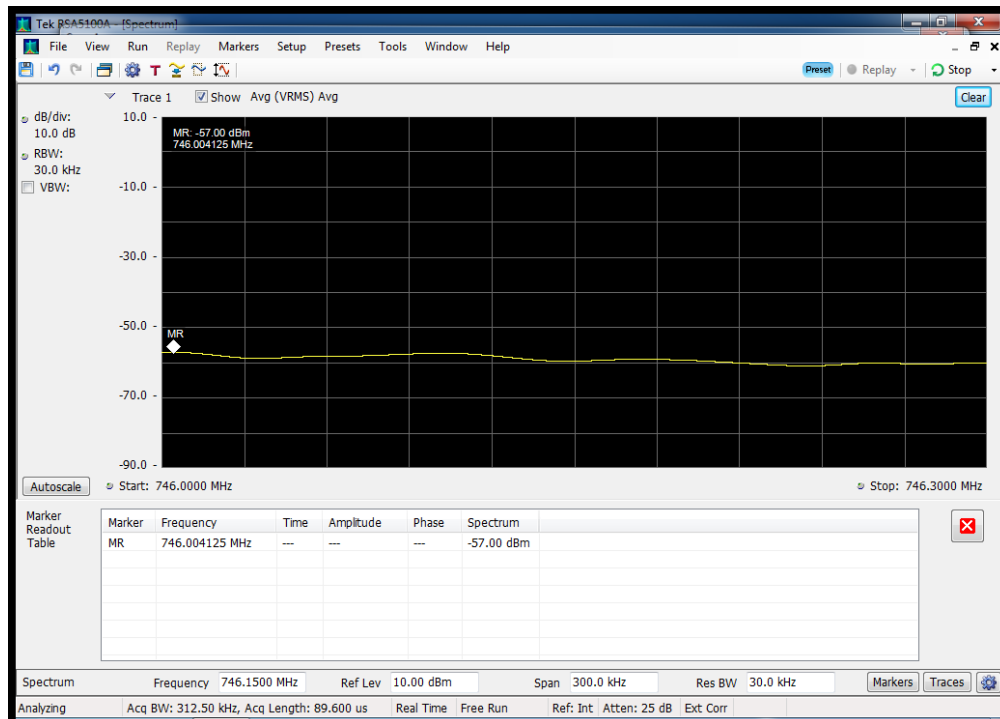

Annex C

Out of Band Emissions

OOBE_DL_2110 - 2155 MHz_WCDMA_lower

OOBE_DL_2110 - 2155 MHz_WCDMA_upper

OOBE_DL__1930 - 1995 MHz_CDMA_lower

OOBE_DL__1930 - 1995 MHz_CDMA_upper

Oobe_DL__1930 - 1995 MHz_GSM_lower

Oobe_DL__1930 - 1995 MHz_GSM_upper

Oobe_DL__1930 - 1995 MHz_WCDMA_lower

Oobe_DL__1930 - 1995 MHz_WCDMA_upper

Oobe_DL_2110 - 2155 MHz_CDMA_lower

Oobe_DL_2110 - 2155 MHz_CDMA_upper

Oobe_DL_2110 - 2155 MHz_GSM_lower

Oobe_DL_2110 - 2155 MHz_GSM_upper

OOBE_DL_728 - 746 MHz_CDMA_lower

OOBE_DL_728 - 746 MHz_CDMA_upper

Oobe_DL__728 - 746 MHz_GSM_lower

Oobe_DL__728 - 746 MHz_GSM_upper

OOBE_DL__728 - 746 MHz_WCDMA_lower

OOBE_DL__728 - 746 MHz_WCDMA_upper

OOBE_DL_746 - 757 MHz_CDMA_lower

OOBE_DL_746 - 757 MHz_CDMA_upper

Oobe_DL_746 - 757 MHz_GSM_lower

Oobe_DL_746 - 757 MHz_GSM_upper

OOBE_DL__746 - 757 MHz_WCDMA_lower

OOBE_DL__746 - 757 MHz_WCDMA_upper

Oobe_DL_824 - 849 MHz_GSM_lower