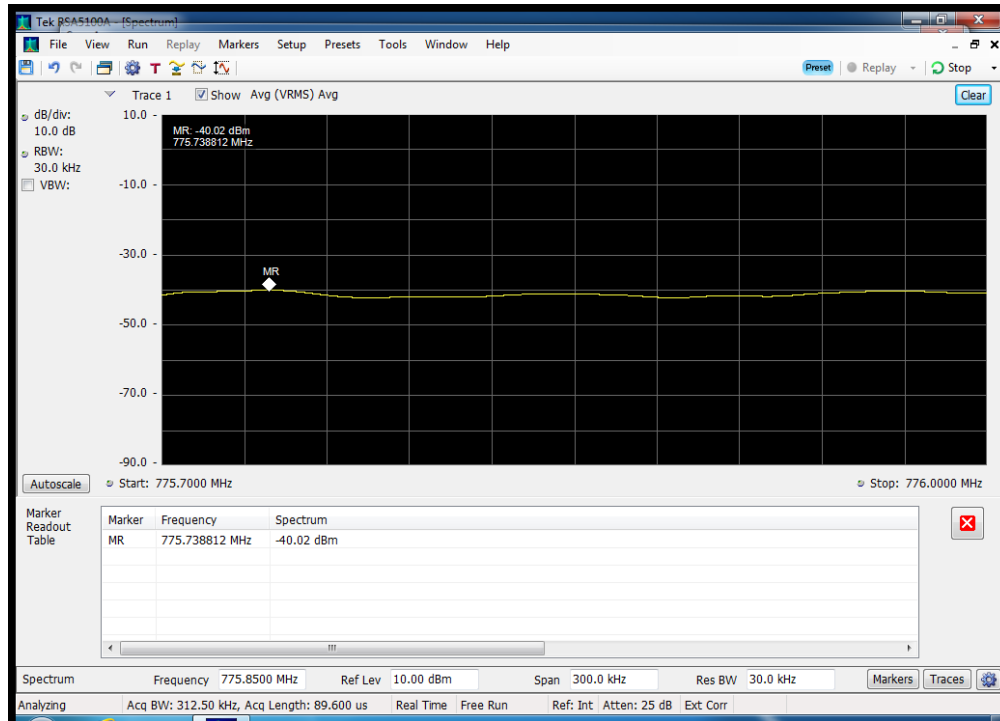

OBE_UL_1850 - 1915 MHz_GSM_lower

OBE_UL_1850 - 1915 MHz_GSM_upper

OOBE_UL_1850 - 1915 MHz_WCDMA_lower

OOBE_UL_1850 - 1915 MHz_WCDMA_upper

Oobe_UL_698 - 716 MHz_CDMA_lower

Oobe_UL_698 - 716 MHz_CDMA_upper

OBE_UL_698 - 716 MHz_GSM_lower

OBE_UL_698 - 716 MHz_GSM_upper

Oobe_UL_698 - 716 MHz_WCDMA_lower

Oobe_UL_698 - 716 MHz_WCDMA_upper

Oobe_UL_776 - 787 MHz_CDMA_lower

Oobe_UL_776 - 787 MHz_CDMA_upper

Oobe_UL_776 - 787 MHz_GSM_lower

Oobe_UL_776 - 787 MHz_GSM_upper

OOBE_UL_776 - 787 MHz_WCDMA_lower

OOBE_UL_776 - 787 MHz_WCDMA_upper

Oobe_UL_824 - 849 MHz_CDMA_lower

Oobe_UL_824 - 849 MHz_CDMA_upper

Oobe_UL_824 - 849 MHz_WCDMA_lower

Oobe_UL_824 - 849 MHz_WCDMA_upper

Oobe_UL_824.4 - 849 MHz_GSM_lower

Oobe_UL_824.4 - 849 MHz_GSM_upper