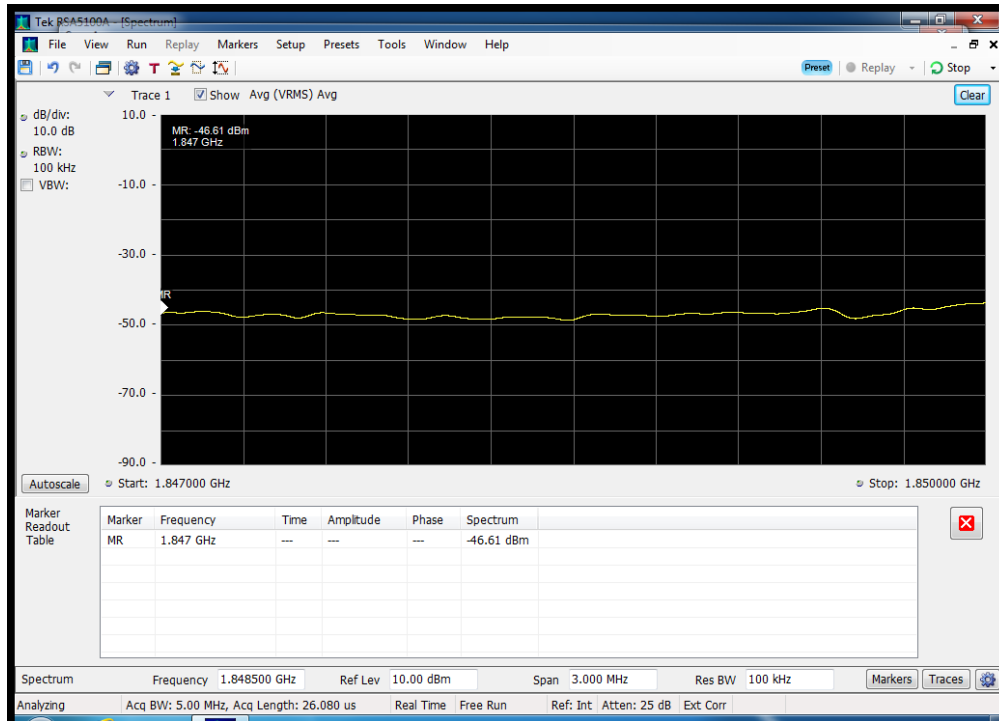

Oobe_UL_1710 - 1755 MHz_GSM_lower

Oobe_UL_1710 - 1755 MHz_GSM_upper

OOBE_UL_1710 - 1755 MHz_WCDMA_lower

OOBE_UL_1710 - 1755 MHz_WCDMA_upper

Oobe_UL_1850 - 1915 MHz_CDMA_lower

Oobe_UL_1850 - 1915 MHz_CDMA_upper

OBE_UL_1850 - 1915 MHz_GSM_lower

OBE_UL_1850 - 1915 MHz_GSM_upper

OOBE_UL_1850 - 1915 MHz_WCDMA_lower

OOBE_UL_1850 - 1915 MHz_WCDMA_upper

Oobe_UL_698 - 716 MHz_CDMA_lower

Oobe_UL_698 - 716 MHz_CDMA_upper

OBE_UL_698 - 716 MHz_GSM_lower

OBE_UL_698 - 716 MHz_GSM_upper

Oobe_UL_698 - 716 MHz_WCDMA_lower

Oobe_UL_698 - 716 MHz_WCDMA_upper

Oobe_UL_776 - 787 MHz_CDMA_lower

Oobe_UL_776 - 787 MHz_CDMA_upper

Oobe_UL_776 - 787 MHz_GSM_lower

Oobe_UL_776 - 787 MHz_GSM_upper