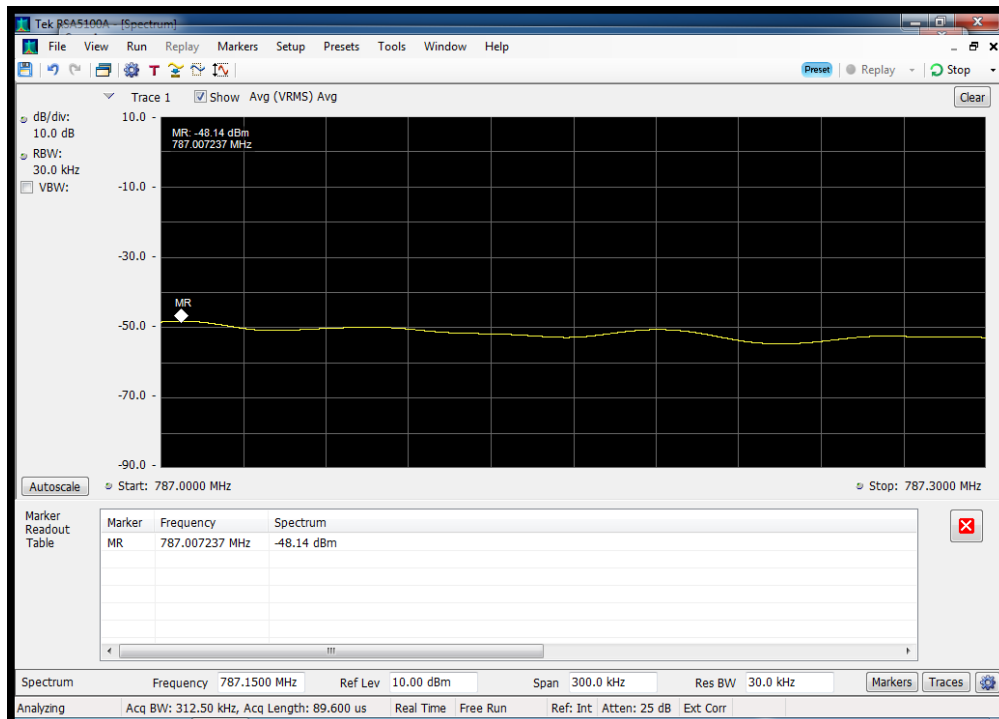

OBE_UL_1850 - 1915 MHz_GSM_lower

OBE_UL_1850 - 1915 MHz_GSM_upper

OOBE_UL_1850 - 1915 MHz_WCDMA_lower

OOBE_UL_1850 - 1915 MHz_WCDMA_upper

Oobe_UL_698 - 716 MHz_CDMA_lower

Oobe_UL_698 - 716 MHz_CDMA_upper

OBE_UL_698 - 716 MHz_GSM_lower

OBE_UL_698 - 716 MHz_GSM_upper

Oobe_UL_698 - 716 MHz_WCDMA_lower

Oobe_UL_698 - 716 MHz_WCDMA_upper

Oobe_UL_776 - 787 MHz_CDMA_lower

Oobe_UL_776 - 787 MHz_CDMA_upper

Oobe_UL_776 - 787 MHz_GSM_lower

Oobe_UL_776 - 787 MHz_GSM_upper

OOBE_UL_776 - 787 MHz_WCDMA_lower

OOBE_UL_776 - 787 MHz_WCDMA_upper

Oobe_UL_824 - 849 MHz_CDMA_lower

Oobe_UL_824 - 849 MHz_CDMA_upper

Oobe_UL_824 - 849 MHz_WCDMA_lower

Oobe_UL_824 - 849 MHz_WCDMA_upper

Oobe_UL_824.4 - 849 MHz_GSM_lower

Oobe_UL_824.4 - 849 MHz_GSM_upper