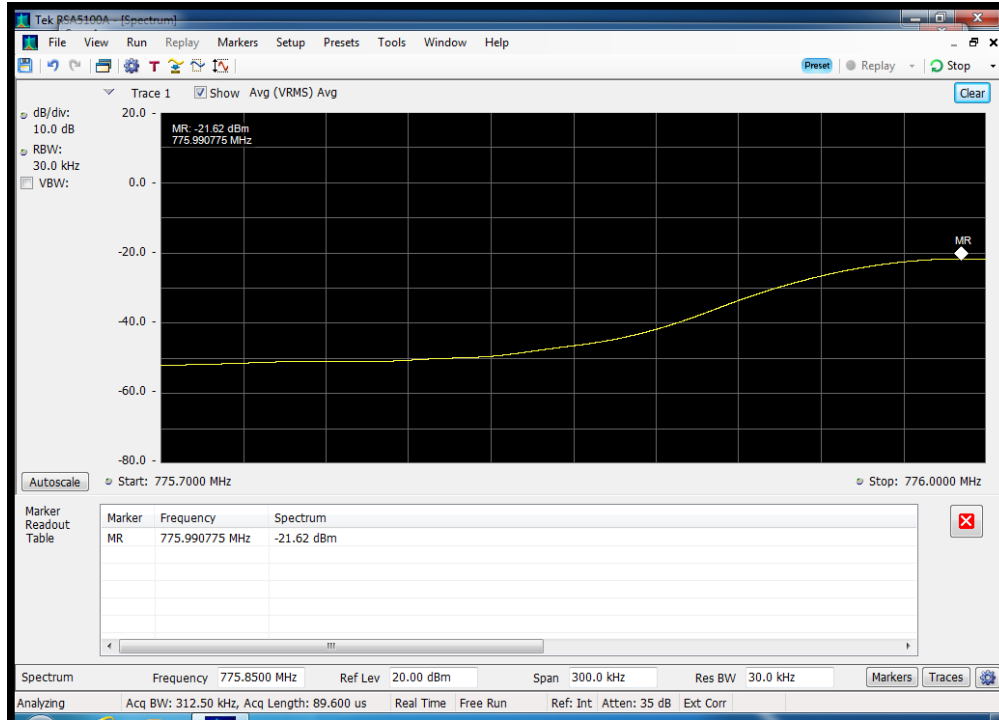

OBE_UL_1850 - 1915 MHz_GSM_lower

OBE_UL_1850 - 1915 MHz_GSM_upper

OOBE_UL_1850 - 1915 MHz_WCDMA_lower

OOBE_UL_1850 - 1915 MHz_WCDMA_upper

Oobe_UL_698 - 716 MHz_CDMA_lower

Oobe_UL_698 - 716 MHz_CDMA_upper

OBE_UL_698 - 716 MHz_GSM_lower

OBE_UL_698 - 716 MHz_GSM_upper

Oobe_UL_698 - 716 MHz_WCDMA_lower

Oobe_UL_698 - 716 MHz_WCDMA_upper

Oobe_UL_776 - 787 MHz_CDMA_lower

Oobe_UL_776 - 787 MHz_CDMA_upper

Oobe_UL_776 - 787 MHz_GSM_lower

Oobe_UL_776 - 787 MHz_GSM_upper

OOBE_UL_776 - 787 MHz_WCDMA_lower

OOBE_UL_776 - 787 MHz_WCDMA_upper

Oobe_UL_824 - 849 MHz_CDMA_lower

Oobe_UL_824 - 849 MHz_CDMA_upper

Oobe_UL_824 - 849 MHz_WCDMA_lower

Oobe_UL_824 - 849 MHz_WCDMA_upper

Oobe_UL_824.4 - 849 MHz_GSM_lower