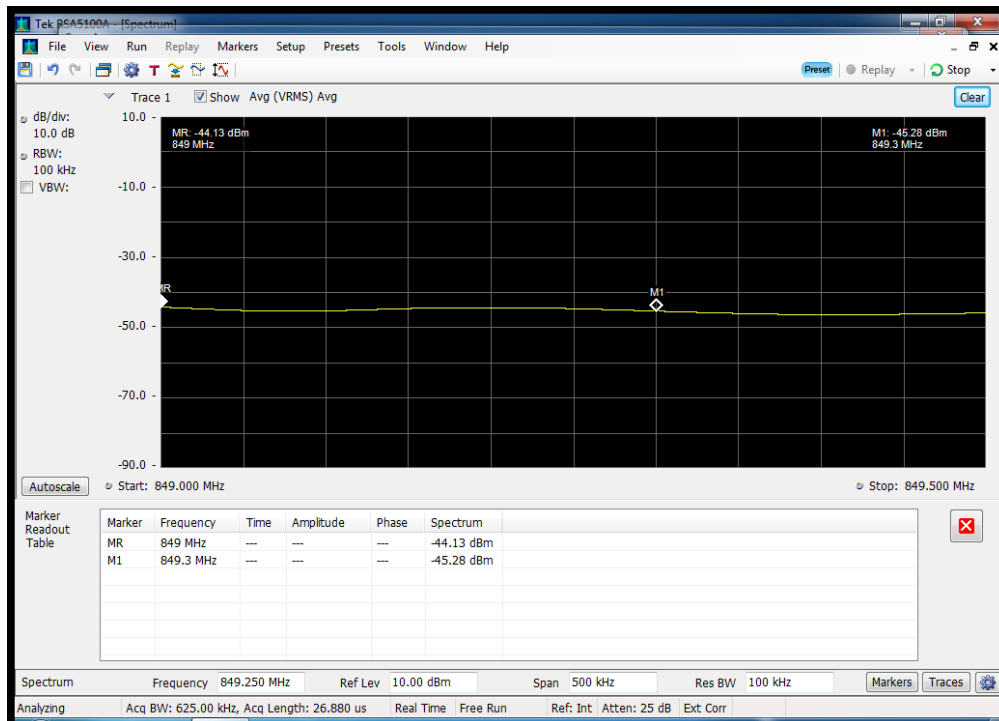

OBE_UL_698 - 716 MHz_GSM_upper

Oobe_UL_698 - 716 MHz_WCDMA_lower

Oobe_UL_698 - 716 MHz_WCDMA_upper

Oobe_UL_776 - 787 MHz_CDMA_lower

Oobe_UL_776 - 787 MHz_CDMA_upper

Oobe_UL_776 - 787 MHz_GSM_lower

Oobe_UL_776 - 787 MHz_GSM_upper

OOBE_UL_776 - 787 MHz_WCDMA_lower

OOBE_UL_776 - 787 MHz_WCDMA_upper

Oobe_UL_824 - 849 MHz_CDMA_lower

Oobe_UL_824 - 849 MHz_CDMA_upper

Oobe_UL_824 - 849 MHz_WCDMA_lower

Oobe_UL_824 - 849 MHz_WCDMA_upper

Oobe_UL_824.4 - 849 MHz_GSM_lower

Oobe_UL_824.4 - 849 MHz_GSM_upper