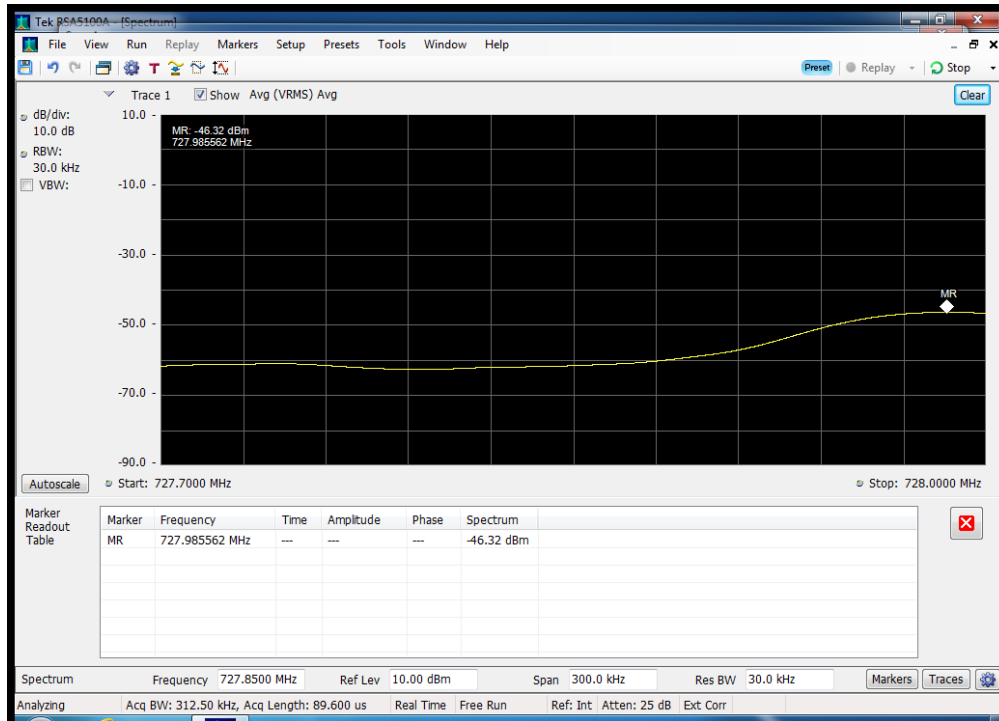

Annex C

Out of Band Emissions

OOBE_DL_2110 - 2155 MHz_WCDMA_lower

OOBE_DL_2110 - 2155 MHz_WCDMA_upper

OOBE_DL__1930 - 1995 MHz_CDMA_lower

OOBE_DL__1930 - 1995 MHz_CDMA_upper

Oobe_DL__1930 - 1995 MHz_GSM_lower

Oobe_DL__1930 - 1995 MHz_GSM_upper

Oobe_DL__1930 - 1995 MHz_WCDMA_lower

Oobe_DL__1930 - 1995 MHz_WCDMA_upper

Oobe_DL_2110 - 2155 MHz_CDMA_lower

Oobe_DL_2110 - 2155 MHz_CDMA_upper

Oobe_DL_2110 - 2155 MHz_GSM_lower

Oobe_DL_2110 - 2155 MHz_GSM_upper

OOBE_DL_728 - 746 MHz_CDMA_lower

OOBE_DL_728 - 746 MHz_CDMA_upper

Oobe_DL__728 - 746 MHz_GSM_lower

Oobe_DL__728 - 746 MHz_GSM_upper

OOBE_DL__728 - 746 MHz_WCDMA_lower

OOBE_DL__728 - 746 MHz_WCDMA_upper

OOBE_DL_746 - 757 MHz_CDMA_lower

OOBE_DL_746 - 757 MHz_CDMA_upper

Oobe_DL_746 - 757 MHz_GSM_lower

Oobe_DL_746 - 757 MHz_GSM_upper

OOBE_DL__746 - 757 MHz_WCDMA_lower

OOBE_DL__746 - 757 MHz_WCDMA_upper

Oobe_DL_824 - 849 MHz_GSM_lower