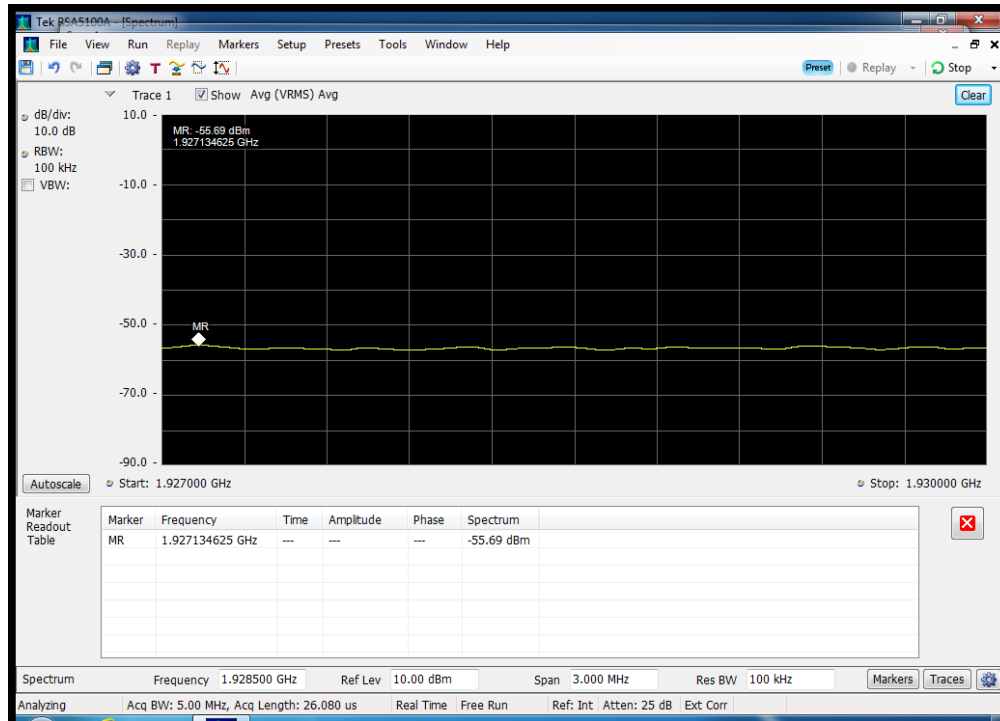

Annex C

Out of Band Emissions

OOBE_DL_2110 - 2155 MHz_WCDMA_lower

OOBE_DL_2110 - 2155 MHz_WCDMA_upper

OOBE_DL__1930 - 1995 MHz_CDMA_lower

OOBE_DL__1930 - 1995 MHz_CDMA_upper

Oobe_DL__1930 - 1995 MHz_GSM_lower

Oobe_DL__1930 - 1995 MHz_GSM_upper

Oobe_DL__1930 - 1995 MHz_WCDMA_lower

Oobe_DL__1930 - 1995 MHz_WCDMA_upper

Oobe_DL_2110 - 2155 MHz_CDMA_lower

Oobe_DL_2110 - 2155 MHz_CDMA_upper

Oobe_DL_2110 - 2155 MHz_GSM_lower

Oobe_DL_2110 - 2155 MHz_GSM_upper

OOBE_DL_728 - 746 MHz_CDMA_lower

OOBE_DL_728 - 746 MHz_CDMA_upper

Oobe_DL__728 - 746 MHz_GSM_lower

Oobe_DL__728 - 746 MHz_GSM_upper

OOBE_DL__728 - 746 MHz_WCDMA_lower

OOBE_DL__728 - 746 MHz_WCDMA_upper