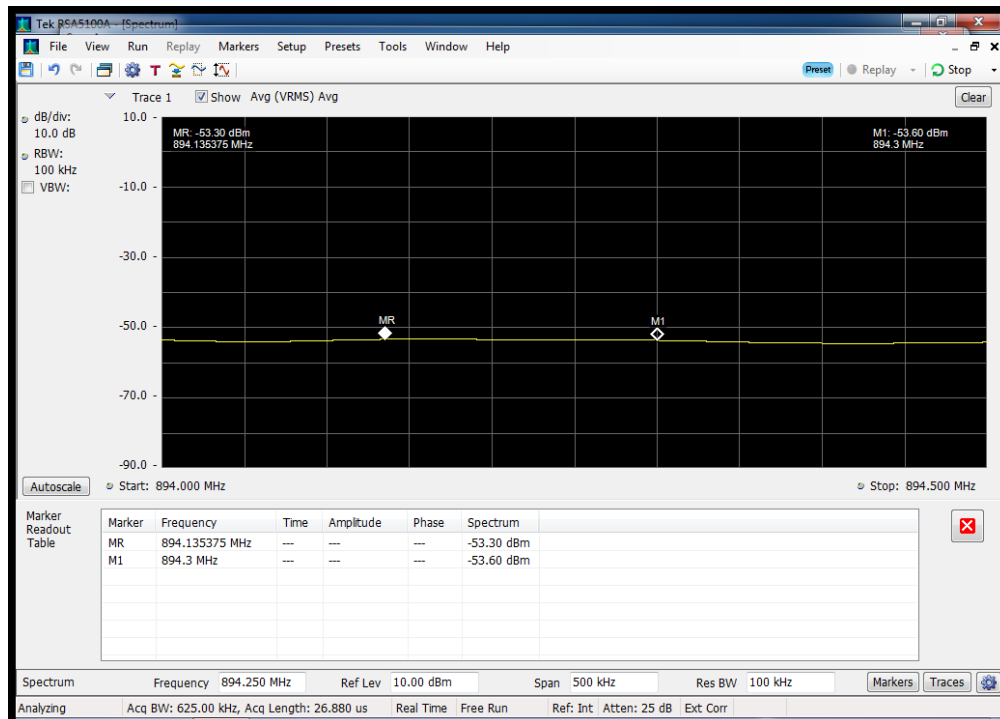

Oobe_DL_824 - 849 MHz_GSM_upper

OOBE_DL__869 - 894 MHz_CDMA_lower

OOBE_DL__869 - 894 MHz_CDMA_upper

OOBE_DL__869 - 894 MHz_WCDMA_lower

OOBE_DL__869 - 894 MHz_WCDMA_upper

Oobe_UL_1710 - 1755 MHz_CDMA_lower

Oobe_UL_1710 - 1755 MHz_CDMA_upper

Oobe_UL_1710 - 1755 MHz_GSM_lower

Oobe_UL_1710 - 1755 MHz_GSM_upper

OOBE_UL_1710 - 1755 MHz_WCDMA_lower

OOBE_UL_1710 - 1755 MHz_WCDMA_upper

Oobe_UL_1850 - 1915 MHz_CDMA_lower

Oobe_UL_1850 - 1915 MHz_CDMA_upper