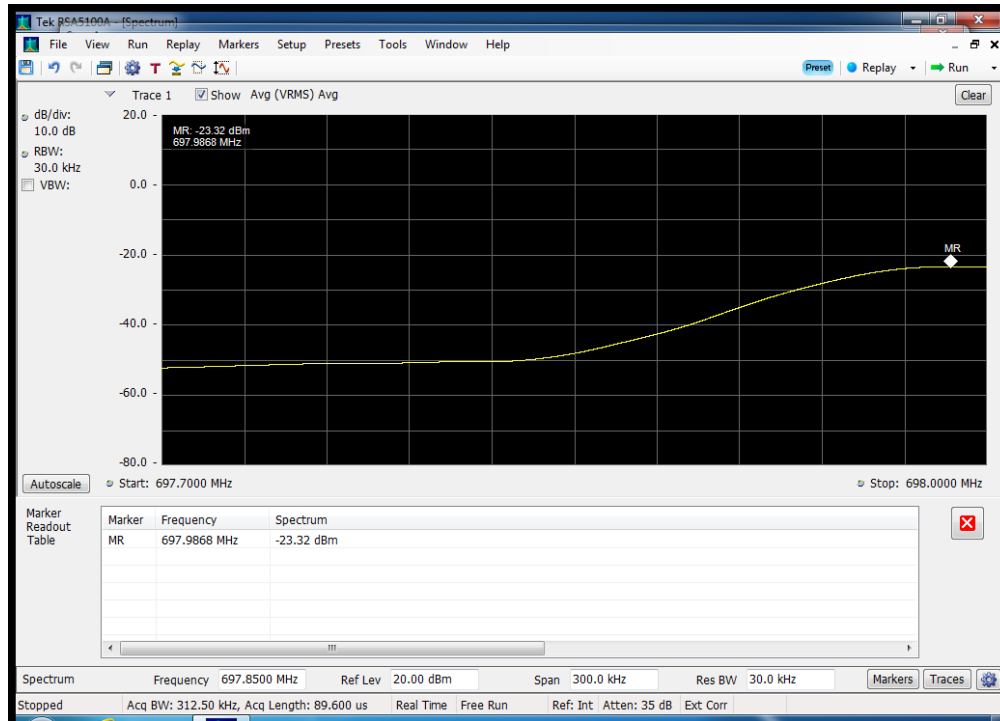

Oobe_UL_1710 - 1755 MHz_GSM_lower

Oobe_UL_1710 - 1755 MHz_GSM_upper

OOBE_UL_1710 - 1755 MHz_WCDMA_lower

OOBE_UL_1710 - 1755 MHz_WCDMA_upper

Oobe_UL_1850 - 1915 MHz_CDMA_lower

Oobe_UL_1850 - 1915 MHz_CDMA_upper

OBE_UL_1850 - 1915 MHz_GSM_lower

OBE_UL_1850 - 1915 MHz_GSM_upper

OOBE_UL_1850 - 1915 MHz_WCDMA_lower

OOBE_UL_1850 - 1915 MHz_WCDMA_upper

Oobe_UL_698 - 716 MHz_CDMA_lower

Oobe_UL_698 - 716 MHz_CDMA_upper

OBE_UL_698 - 716 MHz_GSM_lower

OBE_UL_698 - 716 MHz_GSM_upper

Oobe_UL_698 - 716 MHz_WCDMA_lower

Oobe_UL_698 - 716 MHz_WCDMA_upper

Oobe_UL_776 - 787 MHz_CDMA_lower

Oobe_UL_776 - 787 MHz_CDMA_upper

Oobe_UL_776 - 787 MHz_GSM_lower

Oobe_UL_776 - 787 MHz_GSM_upper