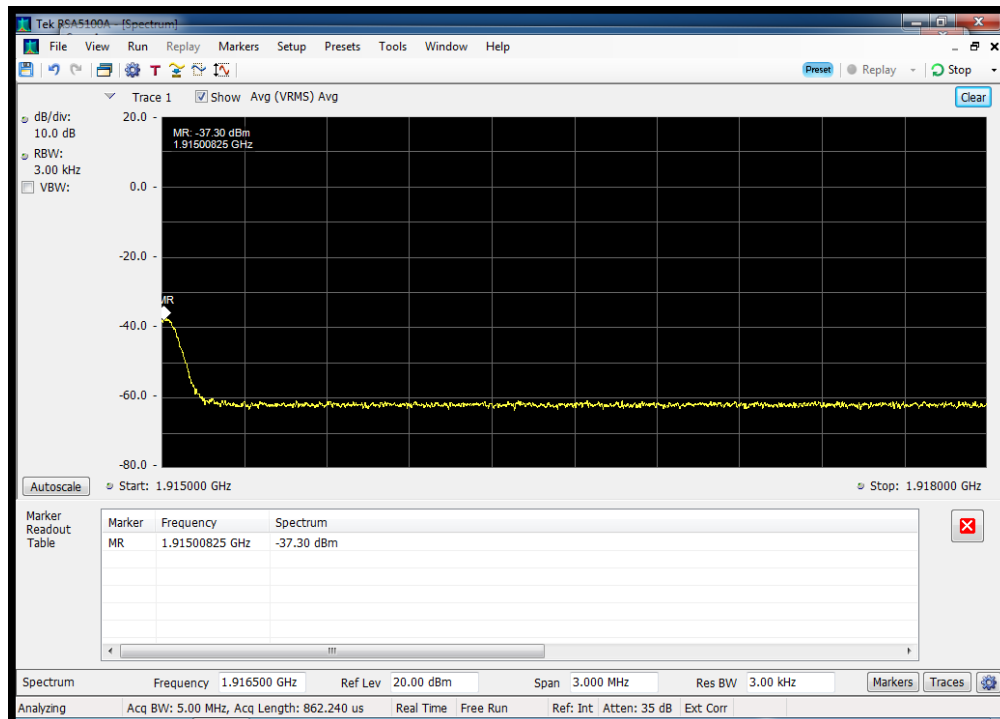

Oobe_DL_824 - 849 MHz_GSM_upper

OOBE_DL__869 - 894 MHz_CDMA_lower

OOBE_DL__869 - 894 MHz_CDMA_upper

OOBE_DL__869 - 894 MHz_WCDMA_lower

OOBE_DL__869 - 894 MHz_WCDMA_upper

Oobe_UL_1710 - 1755 MHz_CDMA_lower

Oobe_UL_1710 - 1755 MHz_CDMA_upper

Oobe_UL_1710 - 1755 MHz_GSM_lower

Oobe_UL_1710 - 1755 MHz_GSM_upper

OOBE_UL_1710 - 1755 MHz_WCDMA_lower

OOBE_UL_1710 - 1755 MHz_WCDMA_upper

Oobe_UL_1850 - 1915 MHz_CDMA_lower

Oobe_UL_1850 - 1915 MHz_CDMA_upper

OBE_UL_1850 - 1915 MHz_GSM_lower

OBE_UL_1850 - 1915 MHz_GSM_upper

OOBE_UL_1850 - 1915 MHz_WCDMA_lower

OOBE_UL_1850 - 1915 MHz_WCDMA_upper

Oobe_UL_698 - 716 MHz_CDMA_lower

Oobe_UL_698 - 716 MHz_CDMA_upper

OBE_UL_698 - 716 MHz_GSM_lower