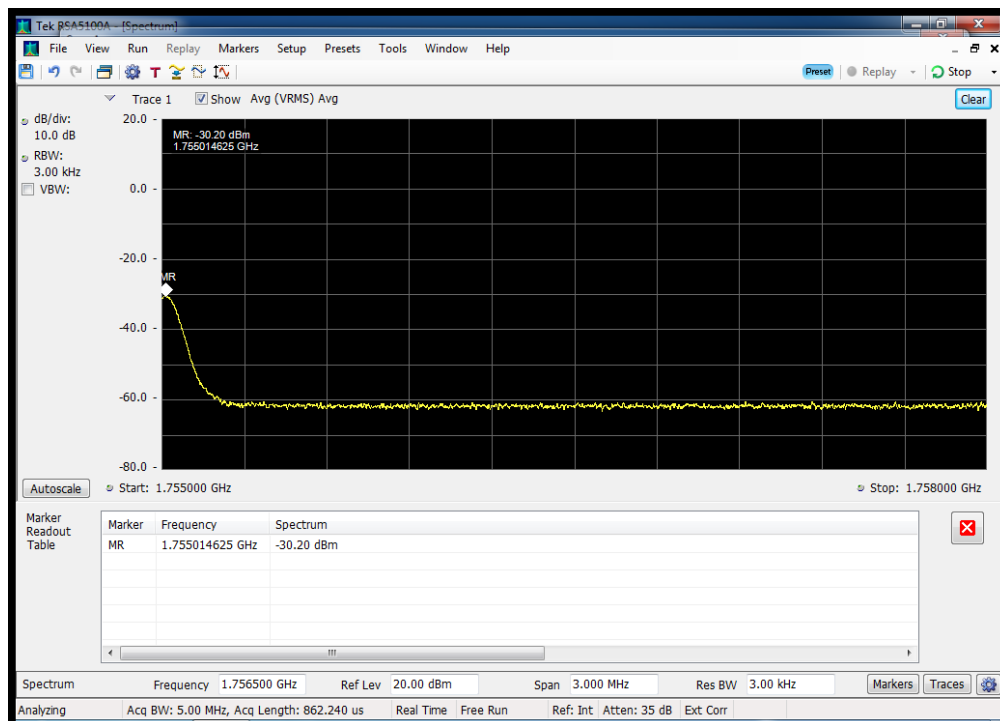

Oobe_DL_824 - 849 MHz_GSM_upper

OOBE_DL__869 - 894 MHz_CDMA_lower

OOBE_DL__869 - 894 MHz_CDMA_upper

OOBE_DL__869 - 894 MHz_WCDMA_lower

OOBE_DL__869 - 894 MHz_WCDMA_upper

Oobe_UL_1710 - 1755 MHz_CDMA_lower

Oobe_UL_1710 - 1755 MHz_CDMA_upper

Oobe_UL_1710 - 1755 MHz_GSM_lower

Oobe_UL_1710 - 1755 MHz_GSM_upper

OOBE_UL_1710 - 1755 MHz_WCDMA_lower

OOBE_UL_1710 - 1755 MHz_WCDMA_upper

Oobe_UL_1850 - 1915 MHz_CDMA_lower

Oobe_UL_1850 - 1915 MHz_CDMA_upper