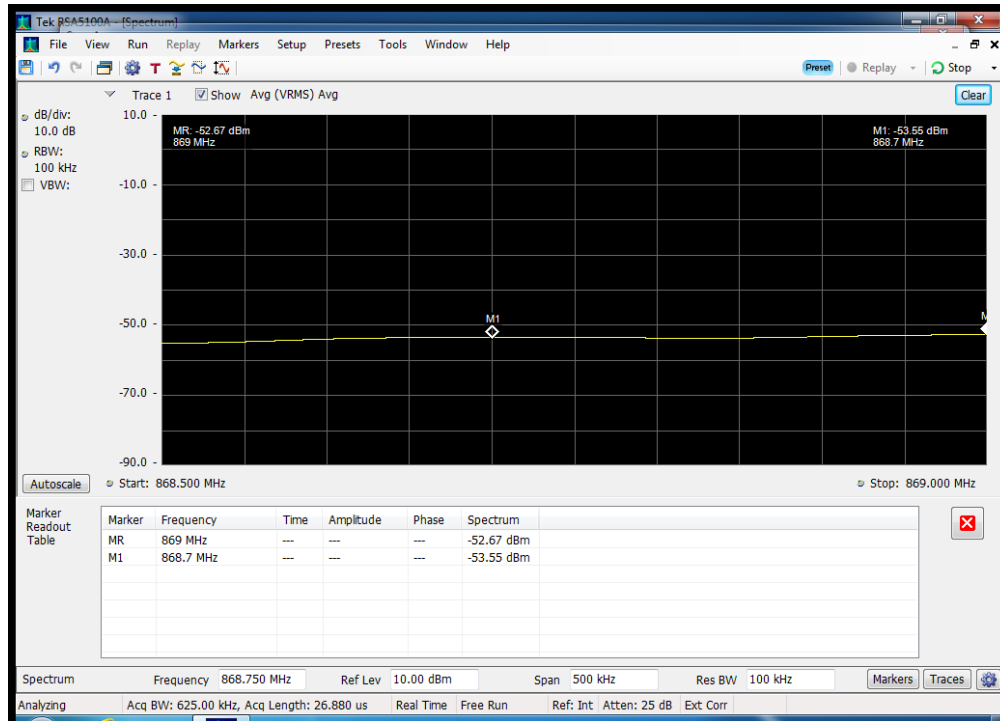

Oobe_DL_824 - 849 MHz_GSM_upper

OOBE_DL__869 - 894 MHz_CDMA_lower

OOBE_DL__869 - 894 MHz_CDMA_upper

OOBE_DL__869 - 894 MHz_WCDMA_lower

OOBE_DL__869 - 894 MHz_WCDMA_upper

Oobe_UL_1710 - 1755 MHz_CDMA_lower

Oobe_UL_1710 - 1755 MHz_CDMA_upper

Oobe_UL_1710 - 1755 MHz_GSM_lower

Oobe_UL_1710 - 1755 MHz_GSM_upper

OOBE_UL_1710 - 1755 MHz_WCDMA_lower

OOBE_UL_1710 - 1755 MHz_WCDMA_upper

Oobe_UL_1850 - 1915 MHz_CDMA_lower

Oobe_UL_1850 - 1915 MHz_CDMA_upper