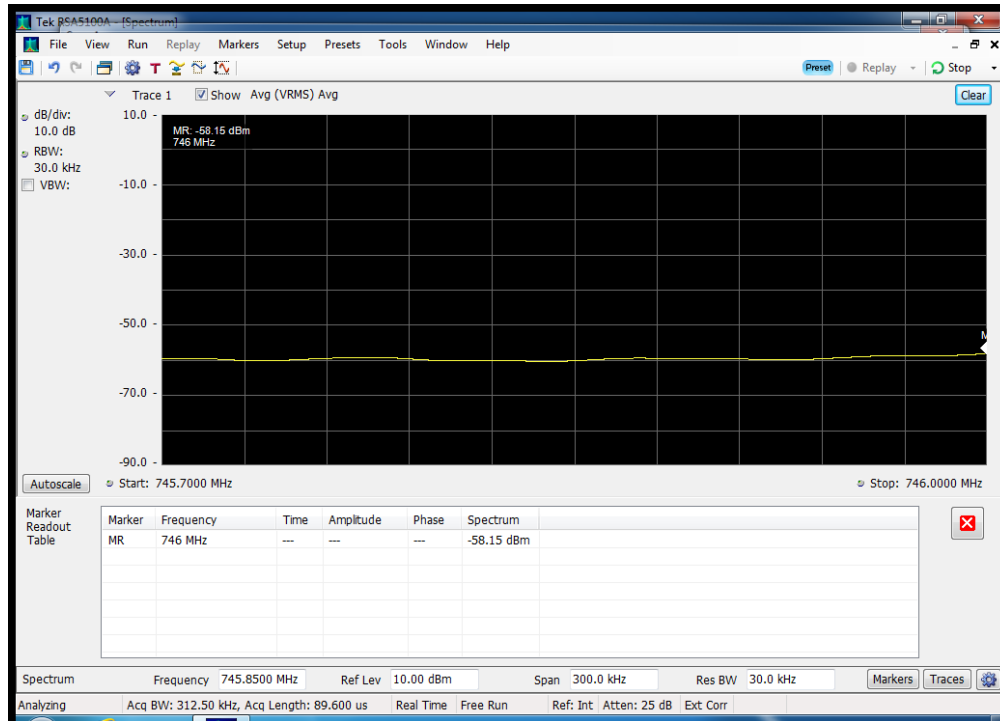

Annex C

Out of Band Emissions

OOBE_DL_2110 - 2155 MHz_WCDMA_lower

OOBE_DL_2110 - 2155 MHz_WCDMA_upper

OOBE_DL__1930 - 1995 MHz_CDMA_lower

OOBE_DL__1930 - 1995 MHz_CDMA_upper

Oobe_DL__1930 - 1995 MHz_GSM_lower

Oobe_DL__1930 - 1995 MHz_GSM_upper

Oobe_DL__1930 - 1995 MHz_WCDMA_lower

Oobe_DL__1930 - 1995 MHz_WCDMA_upper

Oobe_DL_2110 - 2155 MHz_CDMA_lower

Oobe_DL_2110 - 2155 MHz_CDMA_upper

Oobe_DL_2110 - 2155 MHz_GSM_lower

Oobe_DL_2110 - 2155 MHz_GSM_upper

OOBE_DL_728 - 746 MHz_CDMA_lower

OOBE_DL_728 - 746 MHz_CDMA_upper

Oobe_DL__728 - 746 MHz_GSM_lower

Oobe_DL__728 - 746 MHz_GSM_upper

OOBE_DL__728 - 746 MHz_WCDMA_lower

OOBE_DL__728 - 746 MHz_WCDMA_upper

OOBE_DL_746 - 757 MHz_CDMA_lower

OOBE_DL_746 - 757 MHz_CDMA_upper

Oobe_DL_746 - 757 MHz_GSM_lower

Oobe_DL_746 - 757 MHz_GSM_upper

OOBE_DL__746 - 757 MHz_WCDMA_lower

OOBE_DL__746 - 757 MHz_WCDMA_upper

Oobe_DL_824 - 849 MHz_GSM_lower