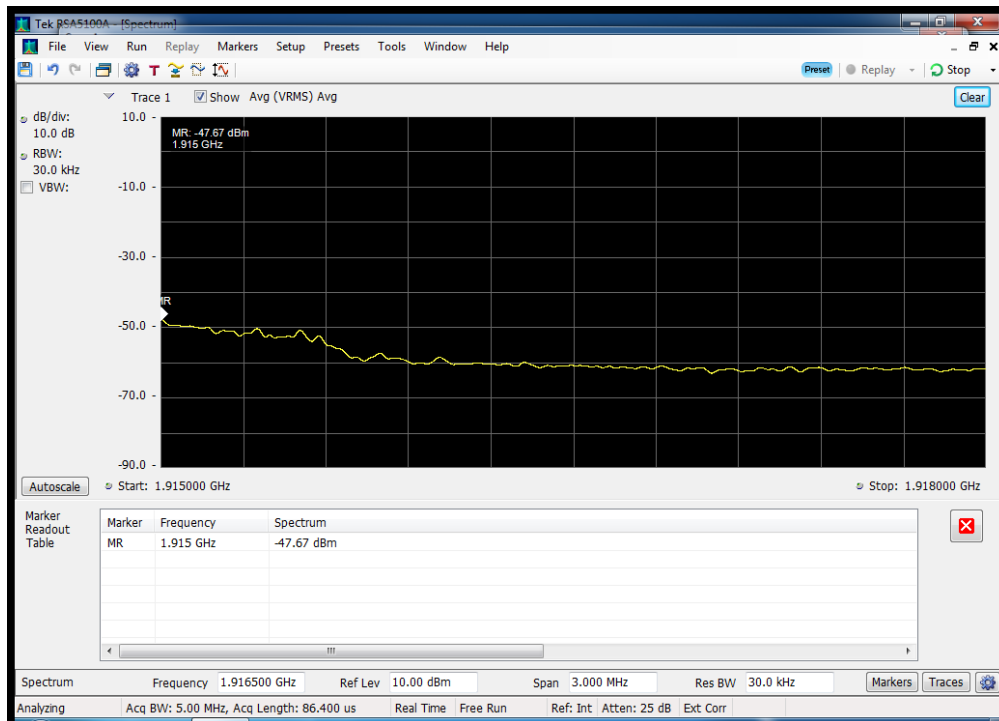

Oobe_DL_824 - 849 MHz_GSM_upper

OOBE_DL__869 - 894 MHz_CDMA_lower

OOBE_DL__869 - 894 MHz_CDMA_upper

OOBE_DL__869 - 894 MHz_WCDMA_lower

OOBE_DL__869 - 894 MHz_WCDMA_upper

Oobe_UL_1710 - 1755 MHz_CDMA_lower

Oobe_UL_1710 - 1755 MHz_CDMA_upper

Oobe_UL_1710 - 1755 MHz_GSM_lower

Oobe_UL_1710 - 1755 MHz_GSM_upper

OOBE_UL_1710 - 1755 MHz_WCDMA_lower

OOBE_UL_1710 - 1755 MHz_WCDMA_upper

Oobe_UL_1850 - 1915 MHz_CDMA_lower

Oobe_UL_1850 - 1915 MHz_CDMA_upper

OBE_UL_1850 - 1915 MHz_GSM_lower

OBE_UL_1850 - 1915 MHz_GSM_upper

OOBE_UL_1850 - 1915 MHz_WCDMA_lower

OOBE_UL_1850 - 1915 MHz_WCDMA_upper

Oobe_UL_698 - 716 MHz_CDMA_lower

Oobe_UL_698 - 716 MHz_CDMA_upper

OBE_UL_698 - 716 MHz_GSM_lower