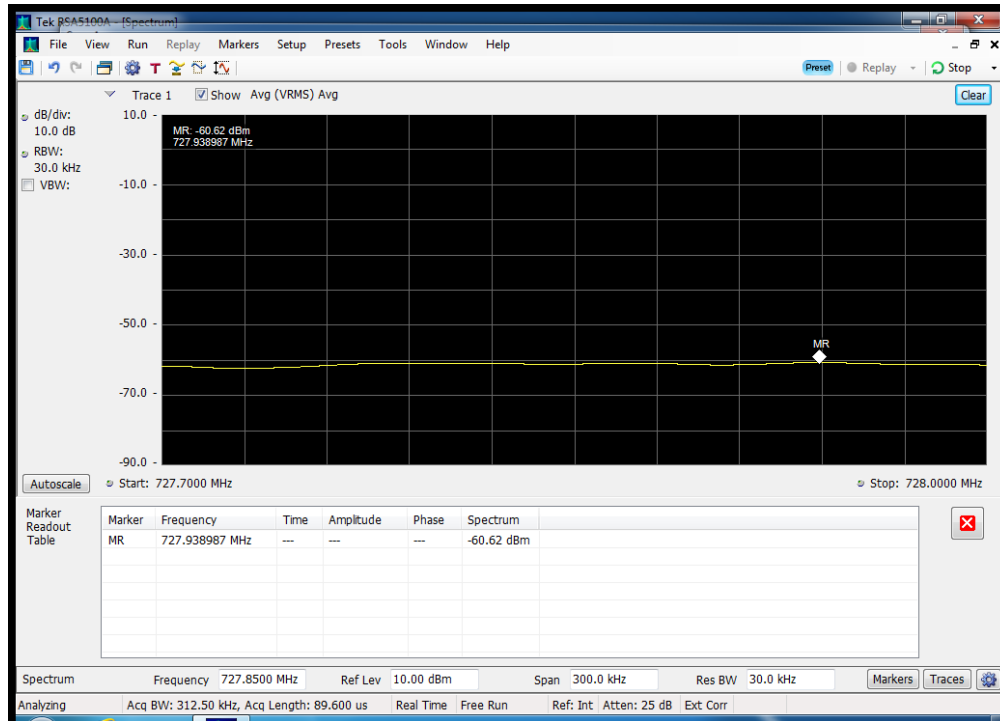

Annex C

Out of Band Emissions

OOBE_DL_2110 - 2155 MHz_WCDMA_lower

OOBE_DL_2110 - 2155 MHz_WCDMA_upper

OOBE_DL__1930 - 1995 MHz_CDMA_lower

OOBE_DL__1930 - 1995 MHz_CDMA_upper

Oobe_DL__1930 - 1995 MHz_GSM_lower

Oobe_DL__1930 - 1995 MHz_GSM_upper

Oobe_DL__1930 - 1995 MHz_WCDMA_lower

Oobe_DL__1930 - 1995 MHz_WCDMA_upper

Oobe_DL_2110 - 2155 MHz_CDMA_lower

Oobe_DL_2110 - 2155 MHz_CDMA_upper

Oobe_DL_2110 - 2155 MHz_GSM_lower

Oobe_DL_2110 - 2155 MHz_GSM_upper

OOBE_DL_728 - 746 MHz_CDMA_lower

OOBE_DL_728 - 746 MHz_CDMA_upper

Oobe_DL__728 - 746 MHz_GSM_lower

Oobe_DL__728 - 746 MHz_GSM_upper

OOBE_DL__728 - 746 MHz_WCDMA_lower

OOBE_DL__728 - 746 MHz_WCDMA_upper