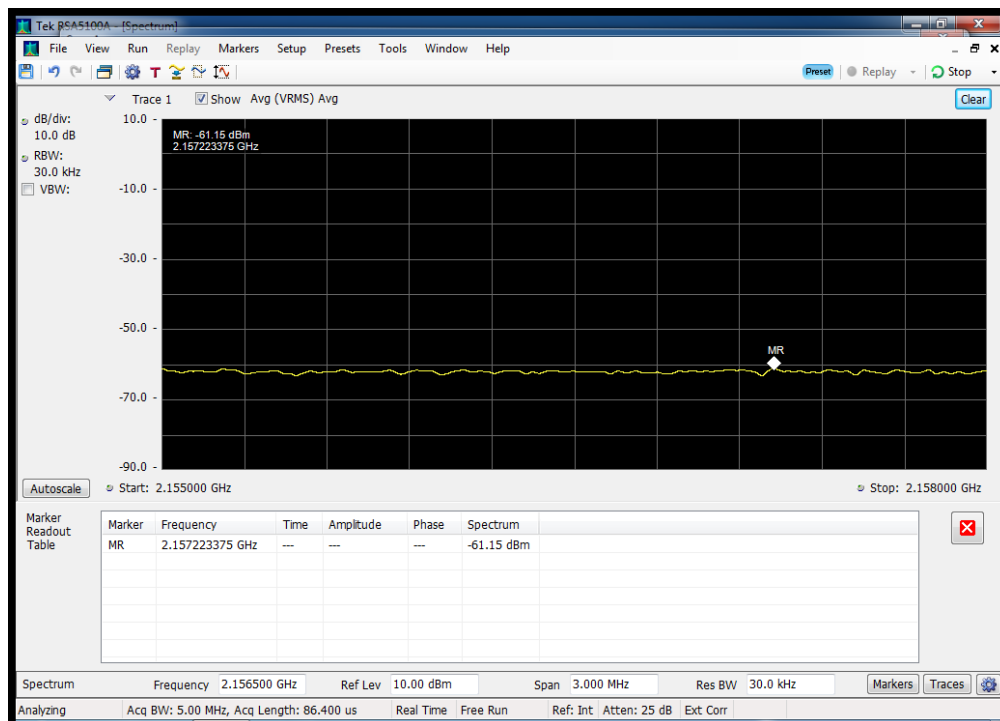

Annex C

Out of Band Emissions

OOBE_DL_2110 - 2155 MHz_WCDMA_lower

OOBE_DL_2110 - 2155 MHz_WCDMA_upper

OOBE_DL__1930 - 1995 MHz_CDMA_lower

OOBE_DL__1930 - 1995 MHz_CDMA_upper

Oobe_DL__1930 - 1995 MHz_GSM_lower

Oobe_DL__1930 - 1995 MHz_GSM_upper

Oobe_DL__1930 - 1995 MHz_WCDMA_lower

Oobe_DL__1930 - 1995 MHz_WCDMA_upper

Oobe_DL_2110 - 2155 MHz_CDMA_lower

Oobe_DL_2110 - 2155 MHz_CDMA_upper

Oobe_DL_2110 - 2155 MHz_GSM_lower

Oobe_DL_2110 - 2155 MHz_GSM_upper

OOBE_DL_728 - 746 MHz_CDMA_lower

OOBE_DL_728 - 746 MHz_CDMA_upper

Oobe_DL__728 - 746 MHz_GSM_lower

Oobe_DL__728 - 746 MHz_GSM_upper

OOBE_DL__728 - 746 MHz_WCDMA_lower

OOBE_DL__728 - 746 MHz_WCDMA_upper