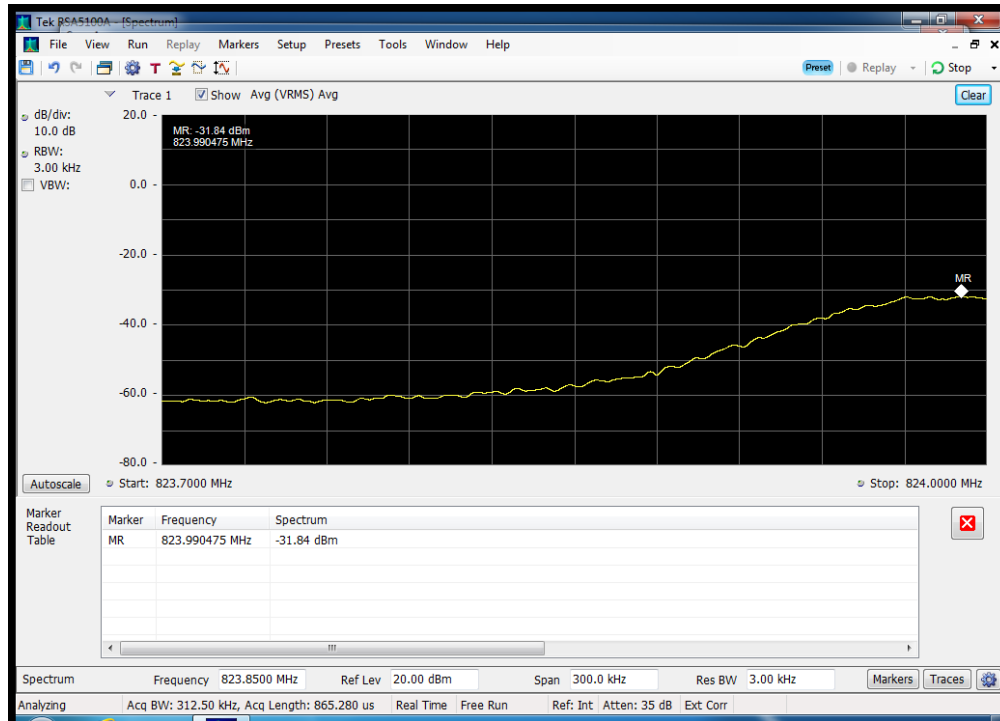

OBE_UL_698 - 716 MHz_GSM_upper

Oobe_UL_698 - 716 MHz_WCDMA_lower

Oobe_UL_698 - 716 MHz_WCDMA_upper

Oobe_UL_776 - 787 MHz_CDMA_lower

Oobe_UL_776 - 787 MHz_CDMA_upper

Oobe_UL_776 - 787 MHz_GSM_lower

Oobe_UL_776 - 787 MHz_GSM_upper

OOBE_UL_776 - 787 MHz_WCDMA_lower

OOBE_UL_776 - 787 MHz_WCDMA_upper

Oobe_UL_824 - 849 MHz_CDMA_lower

Oobe_UL_824 - 849 MHz_CDMA_upper

Oobe_UL_824 - 849 MHz_WCDMA_lower

Oobe_UL_824 - 849 MHz_WCDMA_upper

Oobe_UL_824.4 - 849 MHz_GSM_lower

Oobe_UL_824.4 - 849 MHz_GSM_upper