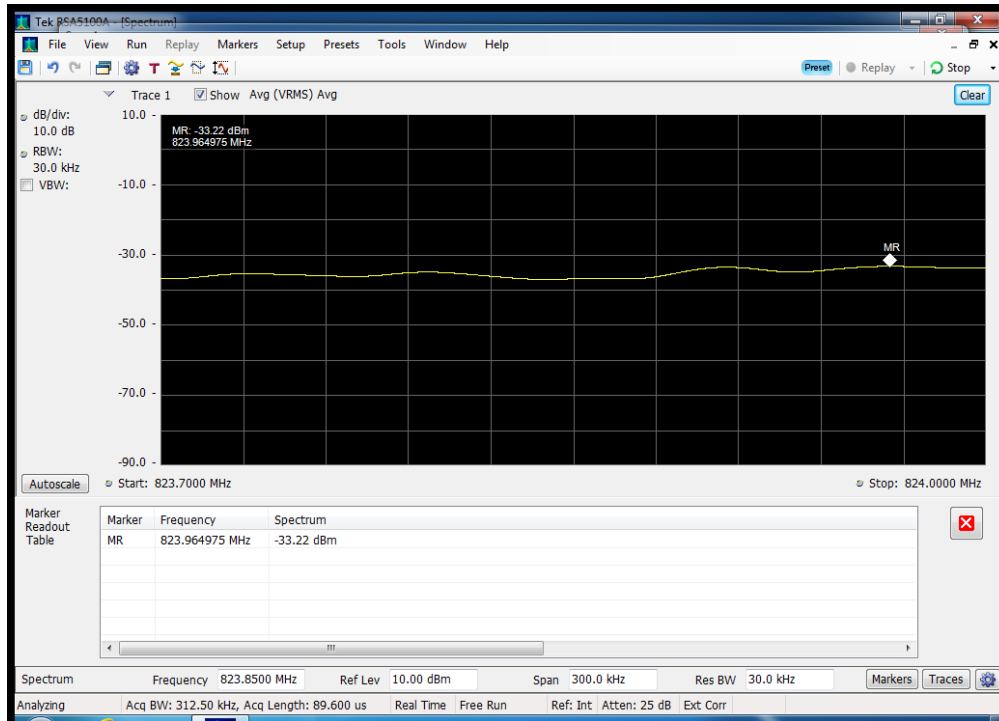

OBE_UL_698 - 716 MHz_GSM_upper

Oobe_UL_698 - 716 MHz_WCDMA_lower

Oobe_UL_698 - 716 MHz_WCDMA_upper

Oobe_UL_776 - 787 MHz_CDMA_lower

Oobe_UL_776 - 787 MHz_CDMA_upper

Oobe_UL_776 - 787 MHz_GSM_lower

Oobe_UL_776 - 787 MHz_GSM_upper

OOBE_UL_776 - 787 MHz_WCDMA_lower

OOBE_UL_776 - 787 MHz_WCDMA_upper

Oobe_UL_824 - 849 MHz_CDMA_lower

Oobe_UL_824 - 849 MHz_CDMA_upper

Oobe_UL_824 - 849 MHz_WCDMA_lower

Oobe_UL_824 - 849 MHz_WCDMA_upper

Oobe_UL_824.4 - 849 MHz_GSM_lower

Oobe_UL_824.4 - 849 MHz_GSM_upper