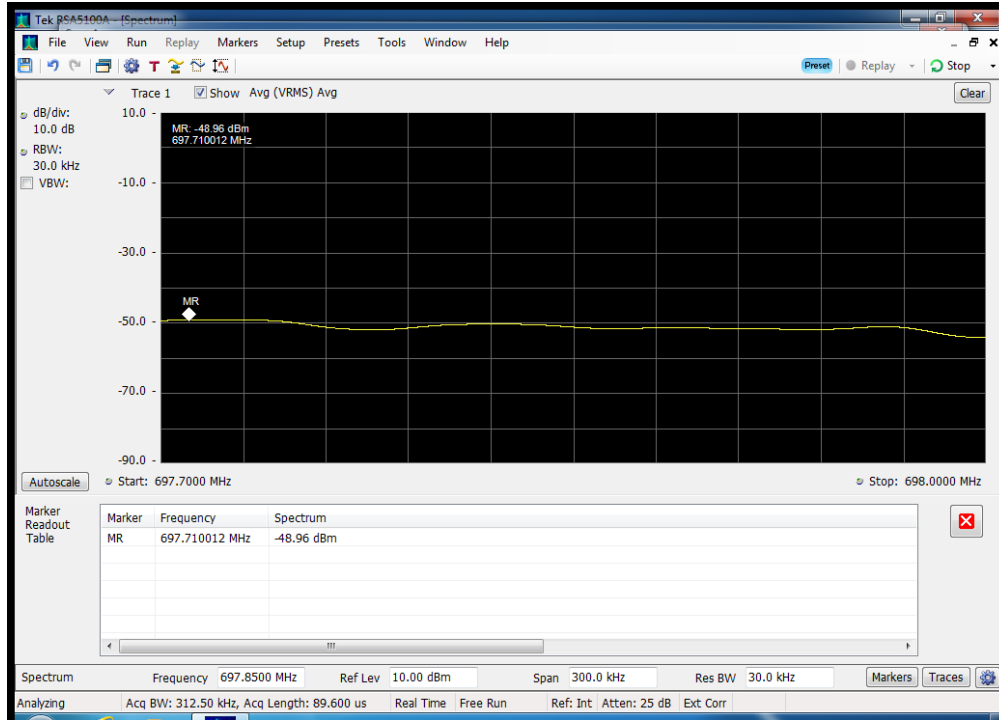

Oobe_UL_1710 - 1755 MHz_GSM_lower

Oobe_UL_1710 - 1755 MHz_GSM_upper

OOBE_UL_1710 - 1755 MHz_WCDMA_lower

OOBE_UL_1710 - 1755 MHz_WCDMA_upper

Oobe_UL_1850 - 1915 MHz_CDMA_lower

Oobe_UL_1850 - 1915 MHz_CDMA_upper

OBE_UL_1850 - 1915 MHz_GSM_lower

OBE_UL_1850 - 1915 MHz_GSM_upper

OOBE_UL_1850 - 1915 MHz_WCDMA_lower

OOBE_UL_1850 - 1915 MHz_WCDMA_upper

Oobe_UL_698 - 716 MHz_CDMA_lower

Oobe_UL_698 - 716 MHz_CDMA_upper

OBE_UL_698 - 716 MHz_GSM_lower

OBE_UL_698 - 716 MHz_GSM_upper

Oobe_UL_698 - 716 MHz_WCDMA_lower

Oobe_UL_698 - 716 MHz_WCDMA_upper

Oobe_UL_776 - 787 MHz_CDMA_lower

Oobe_UL_776 - 787 MHz_CDMA_upper

Oobe_UL_776 - 787 MHz_GSM_lower

Oobe_UL_776 - 787 MHz_GSM_upper