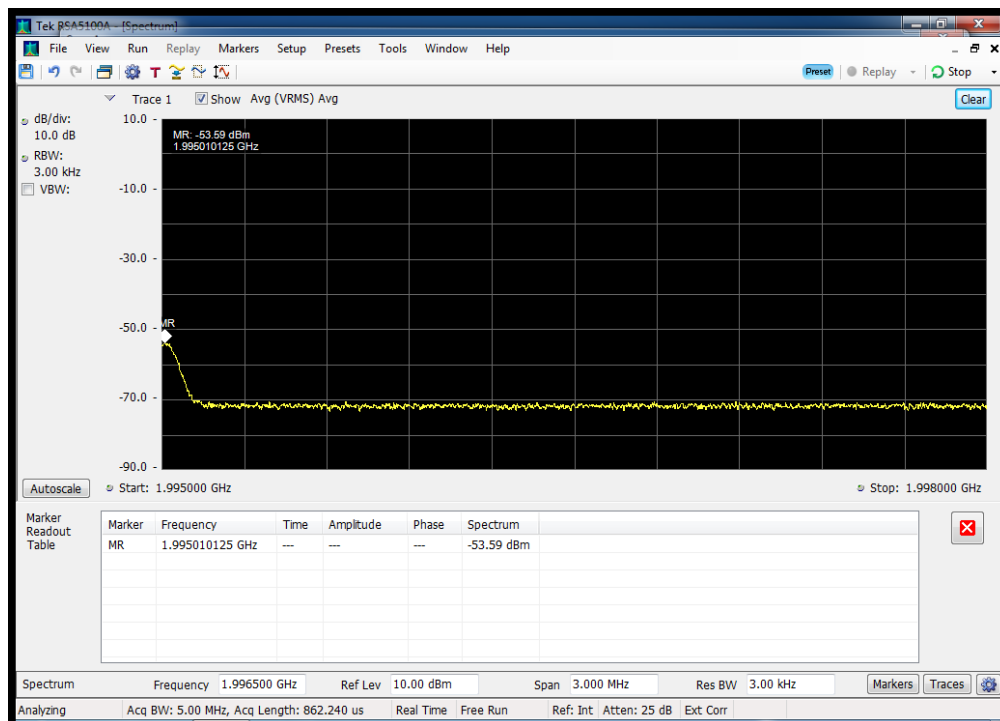

Annex C

Out of Band Emissions

OOBE_DL_2110 - 2155 MHz_WCDMA_lower

OOBE_DL_2110 - 2155 MHz_WCDMA_upper

OOBE_DL__1930 - 1995 MHz_CDMA_lower

OOBE_DL__1930 - 1995 MHz_CDMA_upper

Oobe_DL__1930 - 1995 MHz_GSM_lower

Oobe_DL__1930 - 1995 MHz_GSM_upper

Oobe_DL__1930 - 1995 MHz_WCDMA_lower

Oobe_DL__1930 - 1995 MHz_WCDMA_upper

Oobe_DL_2110 - 2155 MHz_CDMA_lower

Oobe_DL_2110 - 2155 MHz_CDMA_upper

Oobe_DL_2110 - 2155 MHz_GSM_lower

Oobe_DL_2110 - 2155 MHz_GSM_upper

OOBE_DL_728 - 746 MHz_CDMA_lower

OOBE_DL_728 - 746 MHz_CDMA_upper

Oobe_DL__728 - 746 MHz_GSM_lower

Oobe_DL__728 - 746 MHz_GSM_upper

OOBE_DL__728 - 746 MHz_WCDMA_lower

OOBE_DL__728 - 746 MHz_WCDMA_upper