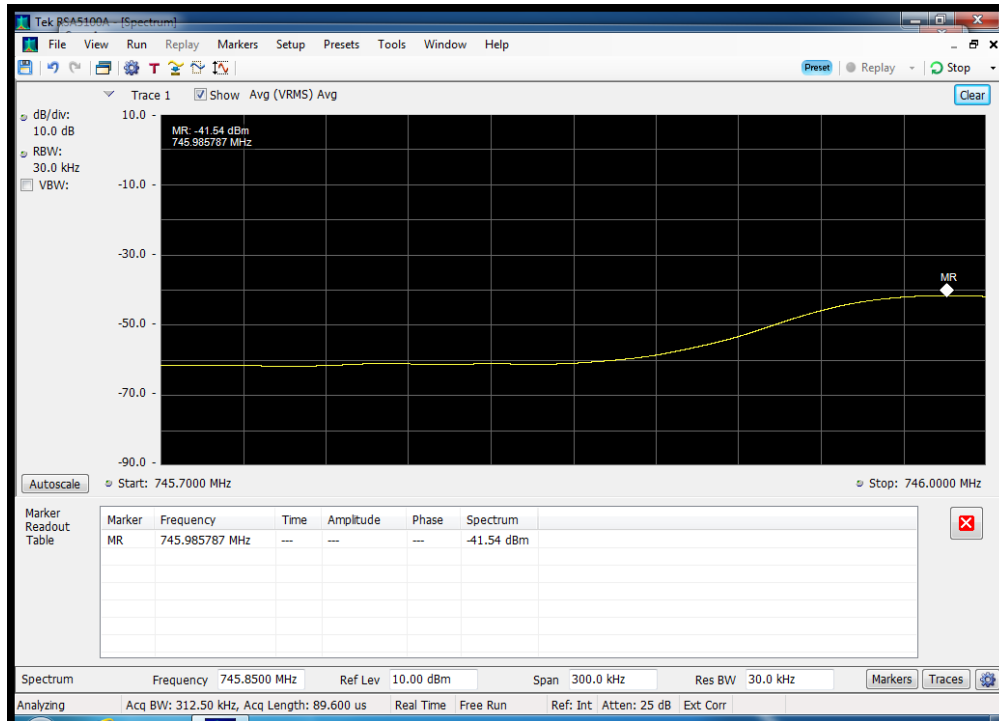

Oobe_DL_2110 - 2155 MHz_GSM_upper

OOBE_DL_728 - 746 MHz_CDMA_lower

OOBE_DL_728 - 746 MHz_CDMA_upper

Oobe_DL__728 - 746 MHz_GSM_lower

Oobe_DL__728 - 746 MHz_GSM_upper

OOBE_DL__728 - 746 MHz_WCDMA_lower

OOBE_DL__728 - 746 MHz_WCDMA_upper

OOBE_DL_746 - 757 MHz_CDMA_lower

OOBE_DL_746 - 757 MHz_CDMA_upper

Oobe_DL_746 - 757 MHz_GSM_lower

Oobe_DL_746 - 757 MHz_GSM_upper

OOBE_DL__746 - 757 MHz_WCDMA_lower

OOBE_DL__746 - 757 MHz_WCDMA_upper

Oobe_DL_824 - 849 MHz_GSM_lower

Oobe_DL_824 - 849 MHz_GSM_upper

OOBE_DL__869 - 894 MHz_CDMA_lower

OOBE_DL__869 - 894 MHz_CDMA_upper

OOBE_DL__869 - 894 MHz_WCDMA_lower

OOBE_DL__869 - 894 MHz_WCDMA_upper

Oobe_UL_1710 - 1755 MHz_CDMA_lower

Oobe_UL_1710 - 1755 MHz_CDMA_upper