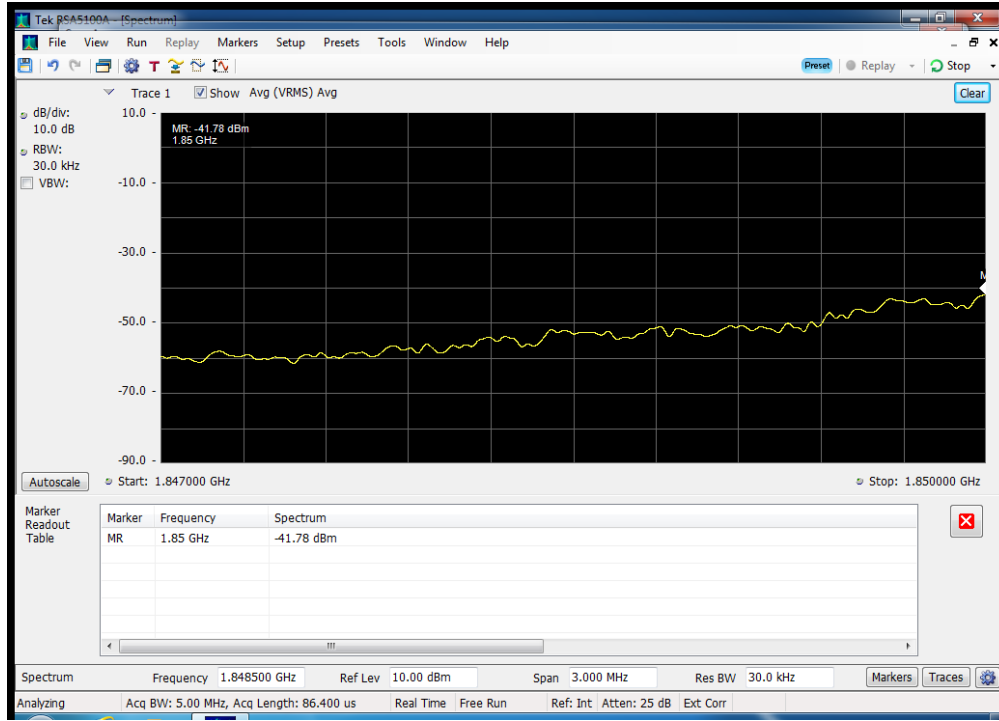

Oobe_DL_824 - 849 MHz_GSM_upper

OOBE_DL__869 - 894 MHz_CDMA_lower

OOBE_DL__869 - 894 MHz_CDMA_upper

OOBE_DL__869 - 894 MHz_WCDMA_lower

OOBE_DL__869 - 894 MHz_WCDMA_upper

Oobe_UL_1710 - 1755 MHz_CDMA_lower

Oobe_UL_1710 - 1755 MHz_CDMA_upper

Oobe_UL_1710 - 1755 MHz_GSM_lower

Oobe_UL_1710 - 1755 MHz_GSM_upper

OOBE_UL_1710 - 1755 MHz_WCDMA_lower

OOBE_UL_1710 - 1755 MHz_WCDMA_upper

Oobe_UL_1850 - 1915 MHz_CDMA_lower

Oobe_UL_1850 - 1915 MHz_CDMA_upper

OBE_UL_1850 - 1915 MHz_GSM_lower

OBE_UL_1850 - 1915 MHz_GSM_upper

OOBE_UL_1850 - 1915 MHz_WCDMA_lower

OOBE_UL_1850 - 1915 MHz_WCDMA_upper

Oobe_UL_698 - 716 MHz_CDMA_lower

Oobe_UL_698 - 716 MHz_CDMA_upper

OBE_UL_698 - 716 MHz_GSM_lower