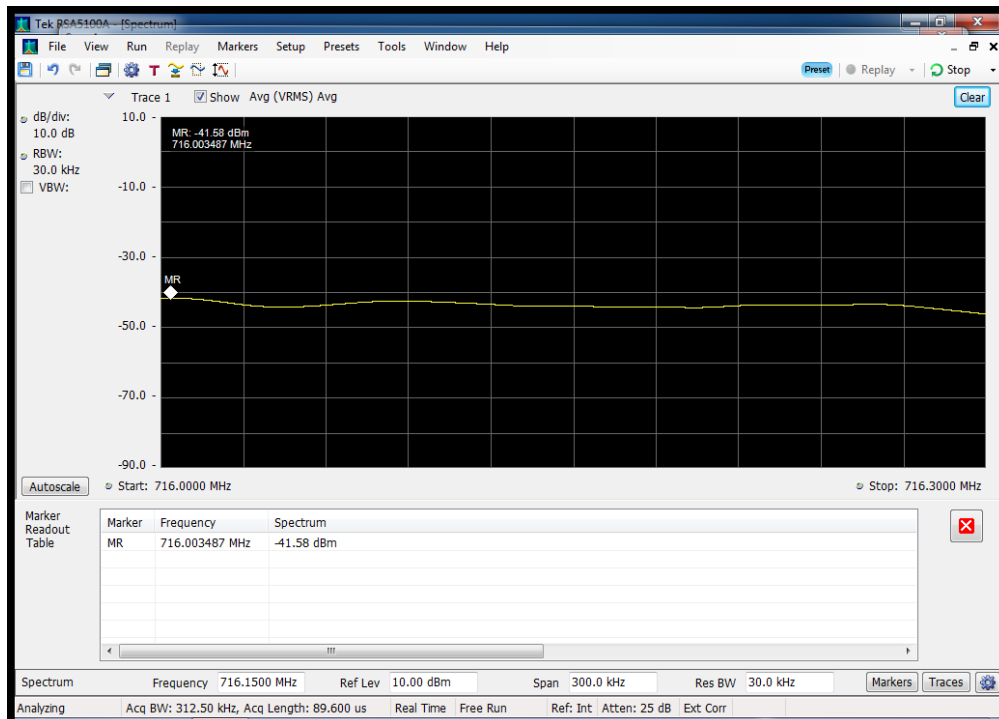

Oobe_UL_1710 - 1755 MHz_GSM_lower

Oobe_UL_1710 - 1755 MHz_GSM_upper

OOBE_UL_1710 - 1755 MHz_WCDMA_lower

OOBE_UL_1710 - 1755 MHz_WCDMA_upper

Oobe_UL_1850 - 1915 MHz_CDMA_lower

Oobe_UL_1850 - 1915 MHz_CDMA_upper

OBE_UL_1850 - 1915 MHz_GSM_lower

OBE_UL_1850 - 1915 MHz_GSM_upper

OOBE_UL_1850 - 1915 MHz_WCDMA_lower

OOBE_UL_1850 - 1915 MHz_WCDMA_upper

Oobe_UL_698 - 716 MHz_CDMA_lower

Oobe_UL_698 - 716 MHz_CDMA_upper

OBE_UL_698 - 716 MHz_GSM_lower

OBE_UL_698 - 716 MHz_GSM_upper

Oobe_UL_698 - 716 MHz_WCDMA_lower

Oobe_UL_698 - 716 MHz_WCDMA_upper

Oobe_UL_776 - 787 MHz_CDMA_lower

Oobe_UL_776 - 787 MHz_CDMA_upper

Oobe_UL_776 - 787 MHz_GSM_lower

Oobe_UL_776 - 787 MHz_GSM_upper