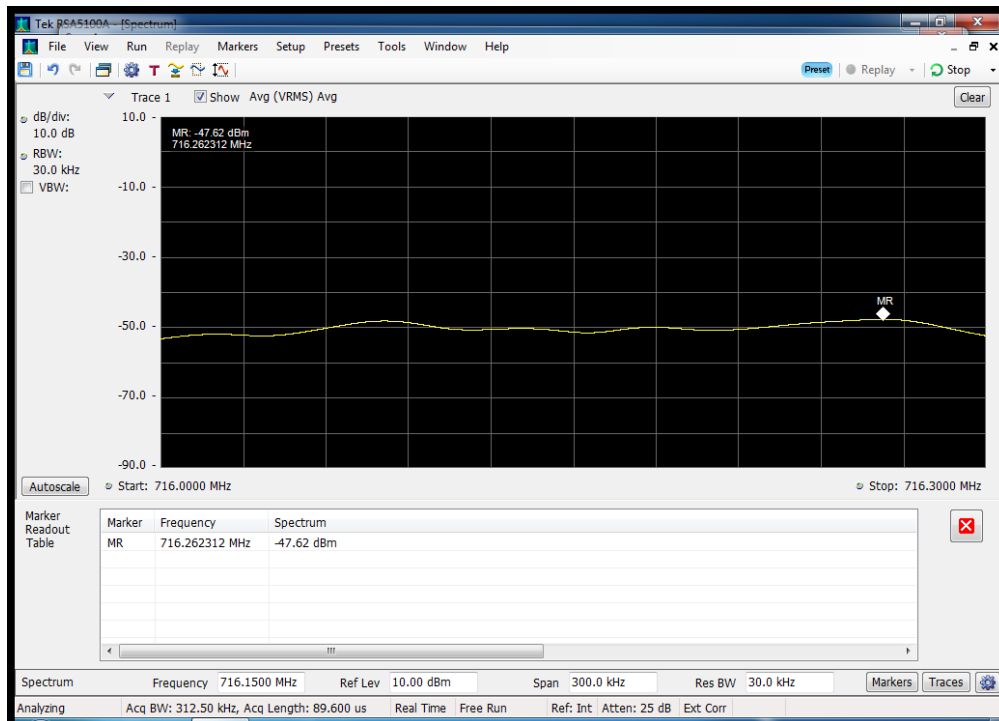

OBE_UL_1850 - 1915 MHz_GSM_lower

OBE_UL_1850 - 1915 MHz_GSM_upper

OOBE_UL_1850 - 1915 MHz_WCDMA_lower

OOBE_UL_1850 - 1915 MHz_WCDMA_upper

Oobe_UL_698 - 716 MHz_CDMA_lower

Oobe_UL_698 - 716 MHz_CDMA_upper

OBE_UL_698 - 716 MHz_GSM_lower

OBE_UL_698 - 716 MHz_GSM_upper

Oobe_UL_698 - 716 MHz_WCDMA_lower

Oobe_UL_698 - 716 MHz_WCDMA_upper

Oobe_UL_776 - 787 MHz_CDMA_lower

Oobe_UL_776 - 787 MHz_CDMA_upper

Oobe_UL_776 - 787 MHz_GSM_lower

Oobe_UL_776 - 787 MHz_GSM_upper

OOBE_UL_776 - 787 MHz_WCDMA_lower

OOBE_UL_776 - 787 MHz_WCDMA_upper

Oobe_UL_824 - 849 MHz_CDMA_lower

Oobe_UL_824 - 849 MHz_CDMA_upper

Oobe_UL_824 - 849 MHz_WCDMA_lower

Oobe_UL_824 - 849 MHz_WCDMA_upper

Oobe_UL_824.4 - 849 MHz_GSM_lower