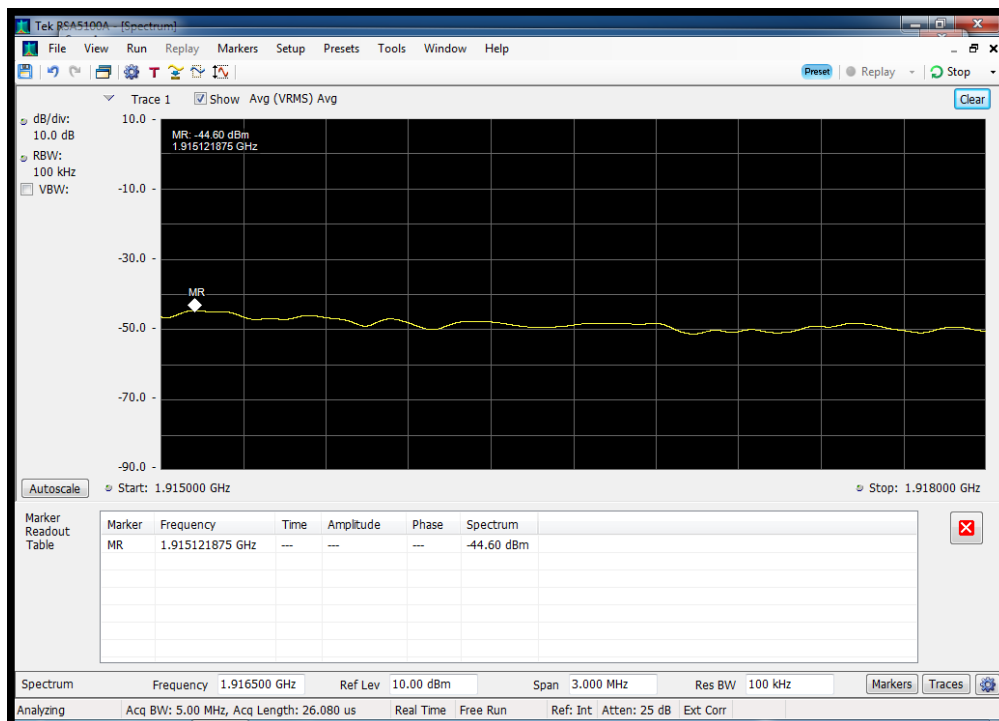

Oobe_UL_1710 - 1755 MHz_GSM_lower

Oobe_UL_1710 - 1755 MHz_GSM_upper

OOBE_UL_1710 - 1755 MHz_WCDMA_lower

OOBE_UL_1710 - 1755 MHz_WCDMA_upper

Oobe_UL_1850 - 1915 MHz_CDMA_lower

Oobe_UL_1850 - 1915 MHz_CDMA_upper

OBE_UL_1850 - 1915 MHz_GSM_lower

OBE_UL_1850 - 1915 MHz_GSM_upper

OOBE_UL_1850 - 1915 MHz_WCDMA_lower

OOBE_UL_1850 - 1915 MHz_WCDMA_upper

Oobe_UL_698 - 716 MHz_CDMA_lower

Oobe_UL_698 - 716 MHz_CDMA_upper

OBE_UL_698 - 716 MHz_GSM_lower

OBE_UL_698 - 716 MHz_GSM_upper

Oobe_UL_698 - 716 MHz_WCDMA_lower

Oobe_UL_698 - 716 MHz_WCDMA_upper

Oobe_UL_776 - 787 MHz_CDMA_lower

Oobe_UL_776 - 787 MHz_CDMA_upper

Oobe_UL_776 - 787 MHz_GSM_lower

Oobe_UL_776 - 787 MHz_GSM_upper