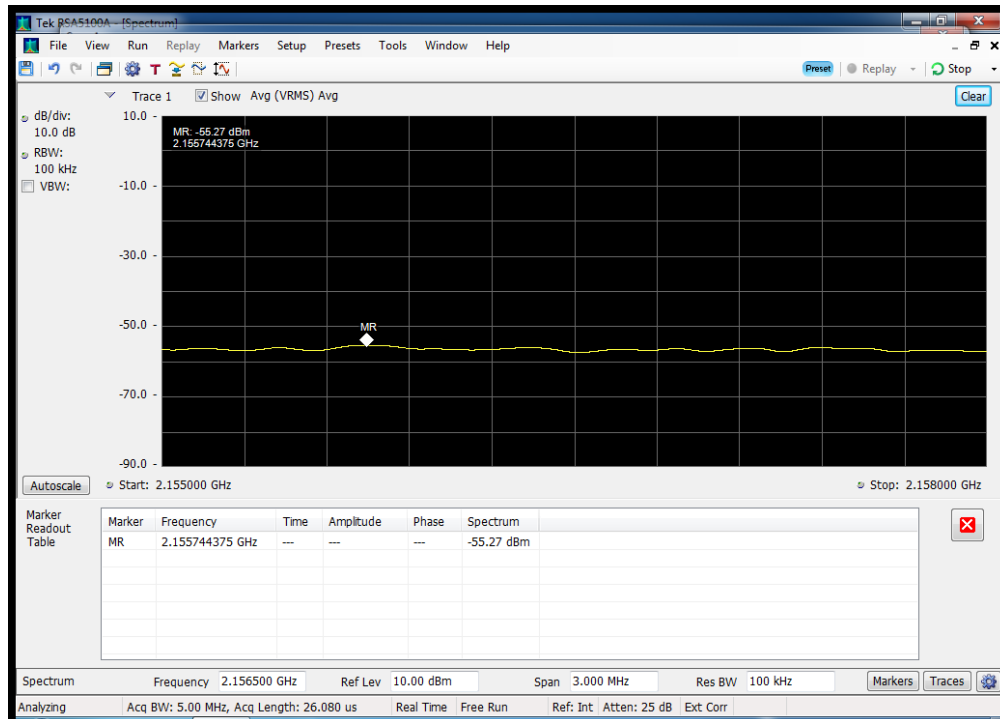

Annex C

Out of Band Emissions

OOBE_DL_2110 - 2155 MHz_WCDMA_lower

OOBE_DL_2110 - 2155 MHz_WCDMA_upper

OOBE_DL__1930 - 1995 MHz_CDMA_lower

OOBE_DL__1930 - 1995 MHz_CDMA_upper

Oobe_DL__1930 - 1995 MHz_GSM_lower

Oobe_DL__1930 - 1995 MHz_GSM_upper

Oobe_DL__1930 - 1995 MHz_WCDMA_lower

Oobe_DL__1930 - 1995 MHz_WCDMA_upper

Oobe_DL_2110 - 2155 MHz_CDMA_lower

Oobe_DL_2110 - 2155 MHz_CDMA_upper

Oobe_DL_2110 - 2155 MHz_GSM_lower

Oobe_DL_2110 - 2155 MHz_GSM_upper

OOBE_DL_728 - 746 MHz_CDMA_lower

OOBE_DL_728 - 746 MHz_CDMA_upper

Oobe_DL__728 - 746 MHz_GSM_lower

Oobe_DL__728 - 746 MHz_GSM_upper

OOBE_DL__728 - 746 MHz_WCDMA_lower

OOBE_DL__728 - 746 MHz_WCDMA_upper