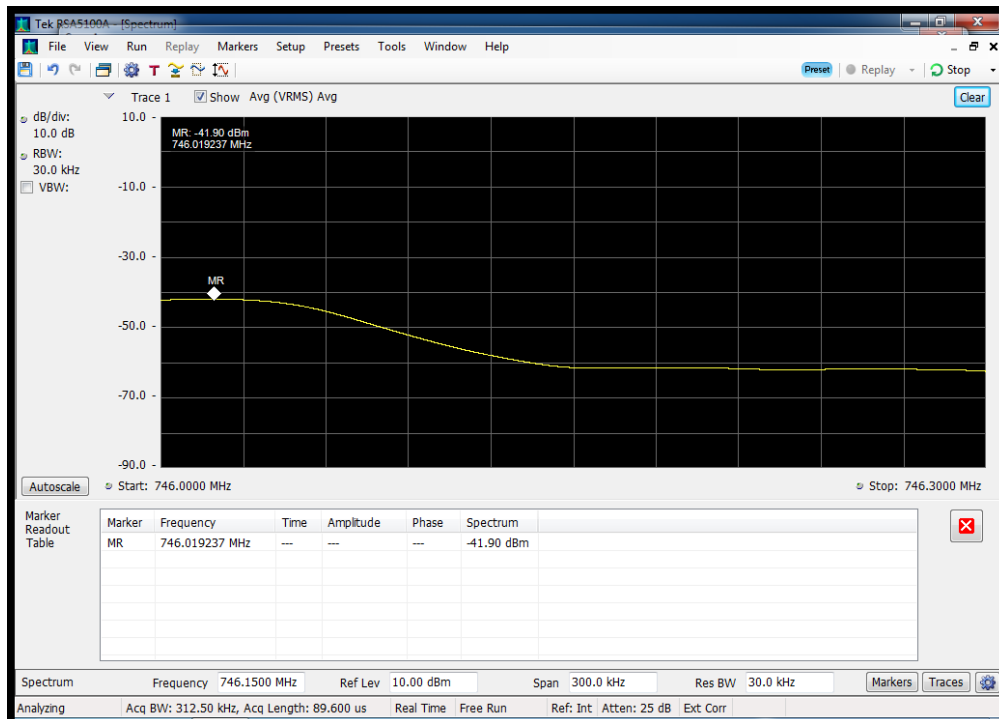

Oobe_DL__1930 - 1995 MHz_GSM_upper

Oobe_DL__1930 - 1995 MHz_WCDMA_lower

Oobe_DL__1930 - 1995 MHz_WCDMA_upper

Oobe_DL_2110 - 2155 MHz_CDMA_lower

Oobe_DL_2110 - 2155 MHz_CDMA_upper

Oobe_DL_2110 - 2155 MHz_GSM_lower

Oobe_DL_2110 - 2155 MHz_GSM_upper

OOBE_DL_728 - 746 MHz_CDMA_lower

OOBE_DL_728 - 746 MHz_CDMA_upper

Oobe_DL__728 - 746 MHz_GSM_lower

Oobe_DL__728 - 746 MHz_GSM_upper

OOBE_DL__728 - 746 MHz_WCDMA_lower

OOBE_DL__728 - 746 MHz_WCDMA_upper

OOBE_DL_746 - 757 MHz_CDMA_lower

OOBE_DL_746 - 757 MHz_CDMA_upper

Oobe_DL_746 - 757 MHz_GSM_lower

Oobe_DL_746 - 757 MHz_GSM_upper

OOBE_DL__746 - 757 MHz_WCDMA_lower

OOBE_DL__746 - 757 MHz_WCDMA_upper

Oobe_DL_824 - 849 MHz_GSM_lower