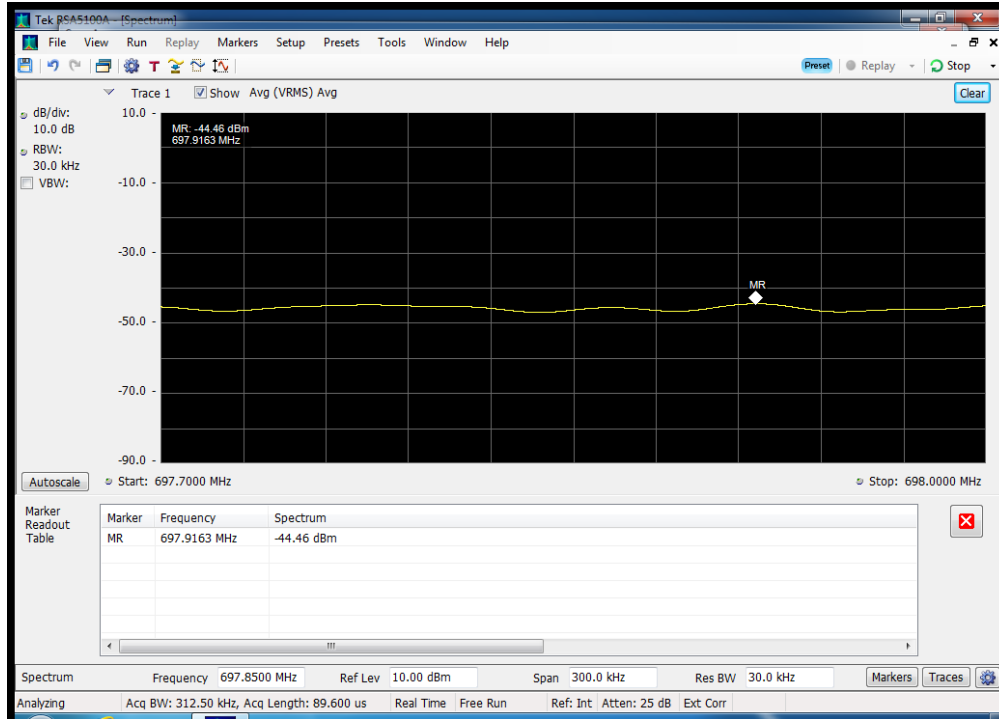

Oobe_UL_1710 - 1755 MHz_GSM_lower

Oobe_UL_1710 - 1755 MHz_GSM_upper

OOBE_UL_1710 - 1755 MHz_WCDMA_lower

OOBE_UL_1710 - 1755 MHz_WCDMA_upper

Oobe_UL_1850 - 1915 MHz_CDMA_lower

Oobe_UL_1850 - 1915 MHz_CDMA_upper

OBE_UL_1850 - 1915 MHz_GSM_lower

OBE_UL_1850 - 1915 MHz_GSM_upper

OOBE_UL_1850 - 1915 MHz_WCDMA_lower

OOBE_UL_1850 - 1915 MHz_WCDMA_upper

Oobe_UL_698 - 716 MHz_CDMA_lower

Oobe_UL_698 - 716 MHz_CDMA_upper

OBE_UL_698 - 716 MHz_GSM_lower

OBE_UL_698 - 716 MHz_GSM_upper

Oobe_UL_698 - 716 MHz_WCDMA_lower

Oobe_UL_698 - 716 MHz_WCDMA_upper

Oobe_UL_776 - 787 MHz_CDMA_lower

Oobe_UL_776 - 787 MHz_CDMA_upper

Oobe_UL_776 - 787 MHz_GSM_lower

Oobe_UL_776 - 787 MHz_GSM_upper