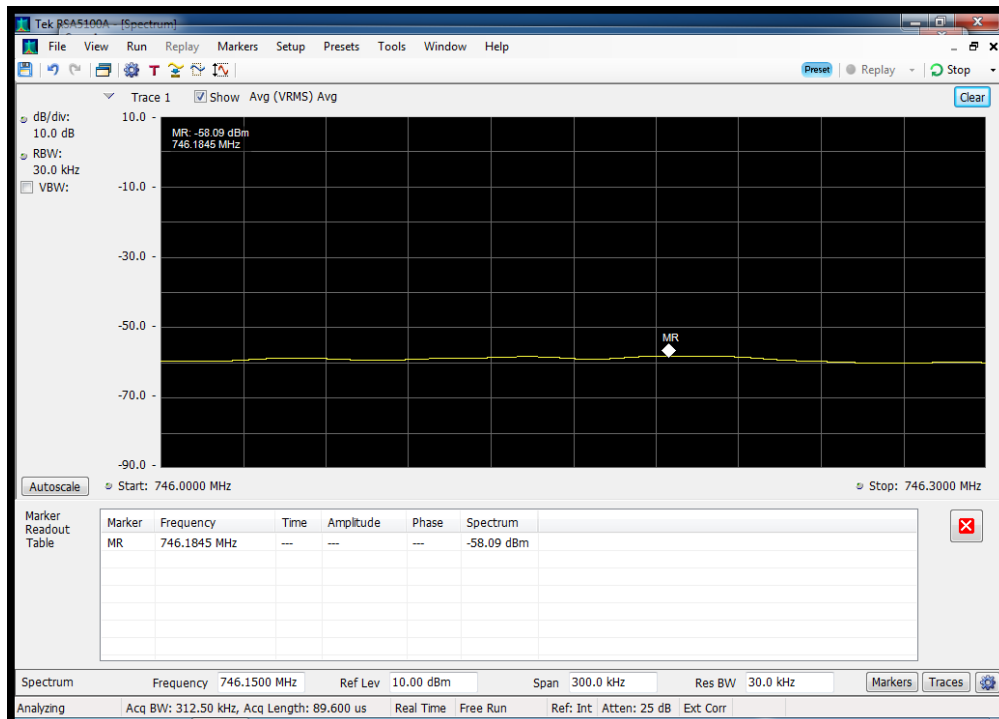

Oobe_DL__1930 - 1995 MHz_GSM_upper

Oobe_DL__1930 - 1995 MHz_WCDMA_lower

Oobe_DL__1930 - 1995 MHz_WCDMA_upper

Oobe_DL_2110 - 2155 MHz_CDMA_lower

Oobe_DL_2110 - 2155 MHz_CDMA_upper

Oobe_DL_2110 - 2155 MHz_GSM_lower

Oobe_DL_2110 - 2155 MHz_GSM_upper

OOBE_DL_728 - 746 MHz_CDMA_lower

OOBE_DL_728 - 746 MHz_CDMA_upper

Oobe_DL__728 - 746 MHz_GSM_lower

Oobe_DL__728 - 746 MHz_GSM_upper

OOBE_DL__728 - 746 MHz_WCDMA_lower

OOBE_DL__728 - 746 MHz_WCDMA_upper

OOBE_DL_746 - 757 MHz_CDMA_lower

OOBE_DL_746 - 757 MHz_CDMA_upper

Oobe_DL_746 - 757 MHz_GSM_lower

Oobe_DL_746 - 757 MHz_GSM_upper

OOBE_DL__746 - 757 MHz_WCDMA_lower

OOBE_DL__746 - 757 MHz_WCDMA_upper

Oobe_DL_824 - 849 MHz_GSM_lower