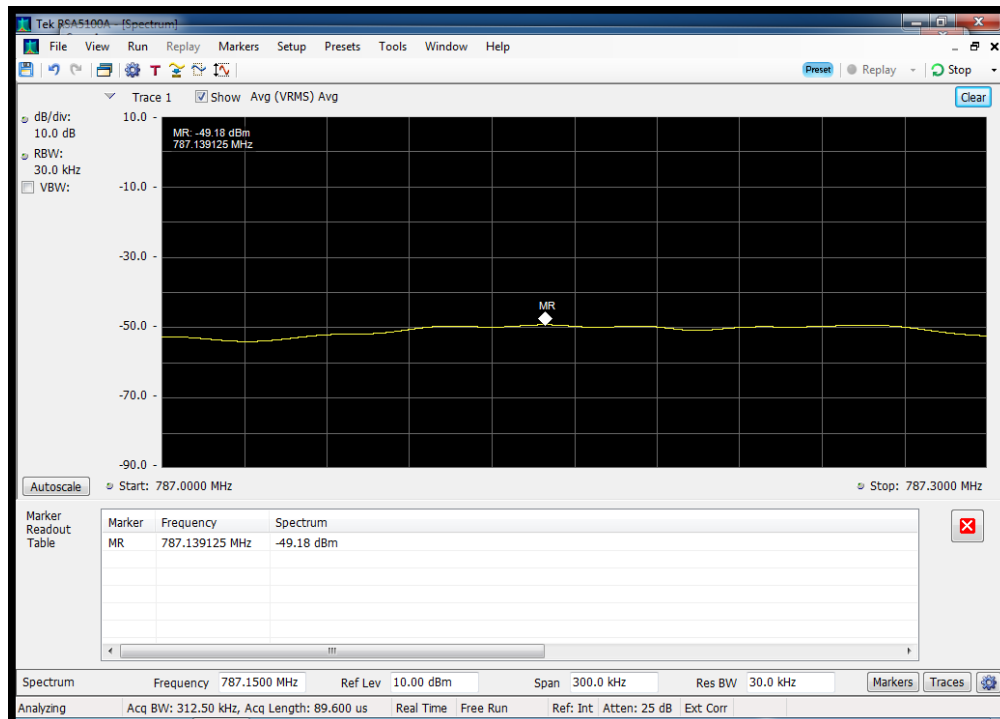

OBE_UL_1850 - 1915 MHz_GSM_lower

OBE_UL_1850 - 1915 MHz_GSM_upper

OOBE_UL_1850 - 1915 MHz_WCDMA_lower

OOBE_UL_1850 - 1915 MHz_WCDMA_upper

Oobe_UL_698 - 716 MHz_CDMA_lower

Oobe_UL_698 - 716 MHz_CDMA_upper

OBE_UL_698 - 716 MHz_GSM_lower

OBE_UL_698 - 716 MHz_GSM_upper

Oobe_UL_698 - 716 MHz_WCDMA_lower

Oobe_UL_698 - 716 MHz_WCDMA_upper

Oobe_UL_776 - 787 MHz_CDMA_lower

Oobe_UL_776 - 787 MHz_CDMA_upper

Oobe_UL_776 - 787 MHz_GSM_lower

Oobe_UL_776 - 787 MHz_GSM_upper

OOBE_UL_776 - 787 MHz_WCDMA_lower

OOBE_UL_776 - 787 MHz_WCDMA_upper

Oobe_UL_824 - 849 MHz_CDMA_lower

Oobe_UL_824 - 849 MHz_CDMA_upper

Oobe_UL_824 - 849 MHz_WCDMA_lower

Oobe_UL_824 - 849 MHz_WCDMA_upper

Oobe_UL_824.4 - 849 MHz_GSM_lower