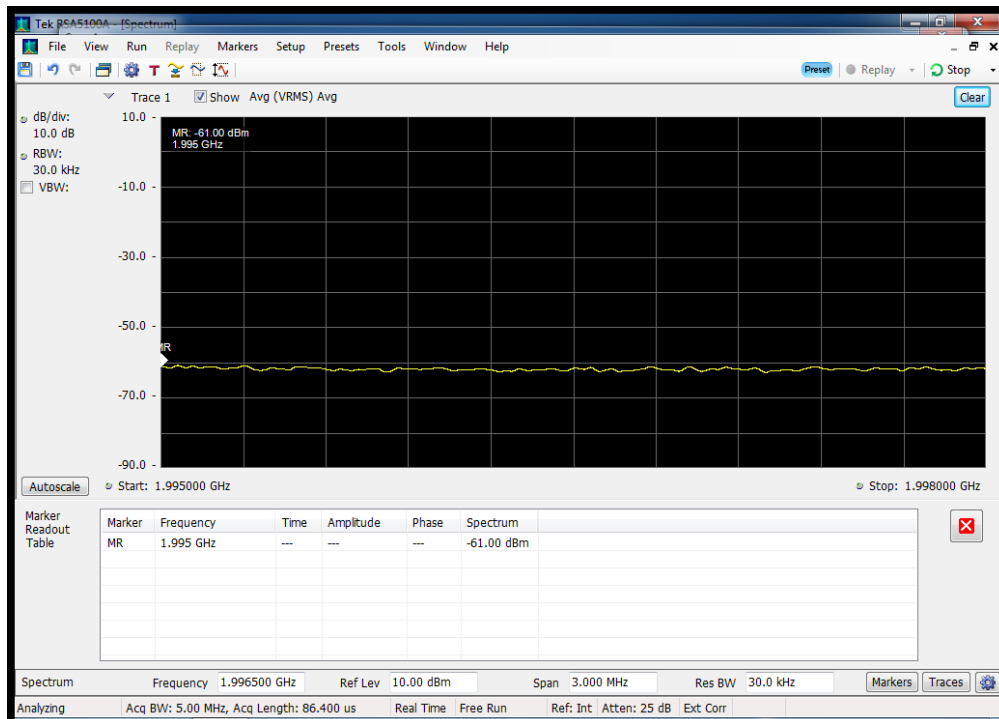

Annex C

Out of Band Emissions

OOBE_DL_2110 - 2155 MHz_WCDMA_lower

OOBE_DL_2110 - 2155 MHz_WCDMA_upper

OOBE_DL__1930 - 1995 MHz_CDMA_lower

OOBE_DL__1930 - 1995 MHz_CDMA_upper

Oobe_DL__1930 - 1995 MHz_GSM_lower

Oobe_DL__1930 - 1995 MHz_GSM_upper

Oobe_DL__1930 - 1995 MHz_WCDMA_lower

Oobe_DL__1930 - 1995 MHz_WCDMA_upper

Oobe_DL_2110 - 2155 MHz_CDMA_lower

Oobe_DL_2110 - 2155 MHz_CDMA_upper

Oobe_DL_2110 - 2155 MHz_GSM_lower

Oobe_DL_2110 - 2155 MHz_GSM_upper

OOBE_DL_728 - 746 MHz_CDMA_lower

OOBE_DL_728 - 746 MHz_CDMA_upper

Oobe_DL__728 - 746 MHz_GSM_lower

Oobe_DL__728 - 746 MHz_GSM_upper

OOBE_DL__728 - 746 MHz_WCDMA_lower

OOBE_DL__728 - 746 MHz_WCDMA_upper