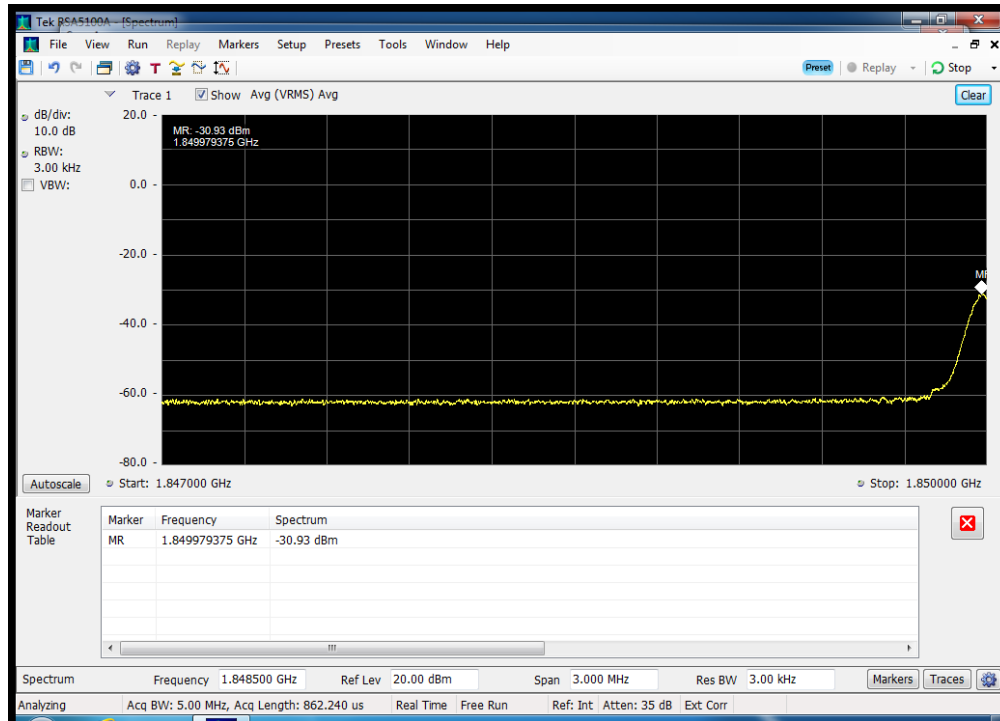

Oobe_DL_824 - 849 MHz_GSM_upper

OOBE_DL__869 - 894 MHz_CDMA_lower

OOBE_DL__869 - 894 MHz_CDMA_upper

OOBE_DL__869 - 894 MHz_WCDMA_lower

OOBE_DL__869 - 894 MHz_WCDMA_upper

Oobe_UL_1710 - 1755 MHz_CDMA_lower

Oobe_UL_1710 - 1755 MHz_CDMA_upper

Oobe_UL_1710 - 1755 MHz_GSM_lower

Oobe_UL_1710 - 1755 MHz_GSM_upper

OOBE_UL_1710 - 1755 MHz_WCDMA_lower

OOBE_UL_1710 - 1755 MHz_WCDMA_upper

Oobe_UL_1850 - 1915 MHz_CDMA_lower

Oobe_UL_1850 - 1915 MHz_CDMA_upper

OBE_UL_1850 - 1915 MHz_GSM_lower

OBE_UL_1850 - 1915 MHz_GSM_upper

OOBE_UL_1850 - 1915 MHz_WCDMA_lower

OOBE_UL_1850 - 1915 MHz_WCDMA_upper

Oobe_UL_698 - 716 MHz_CDMA_lower

Oobe_UL_698 - 716 MHz_CDMA_upper

OBE_UL_698 - 716 MHz_GSM_lower