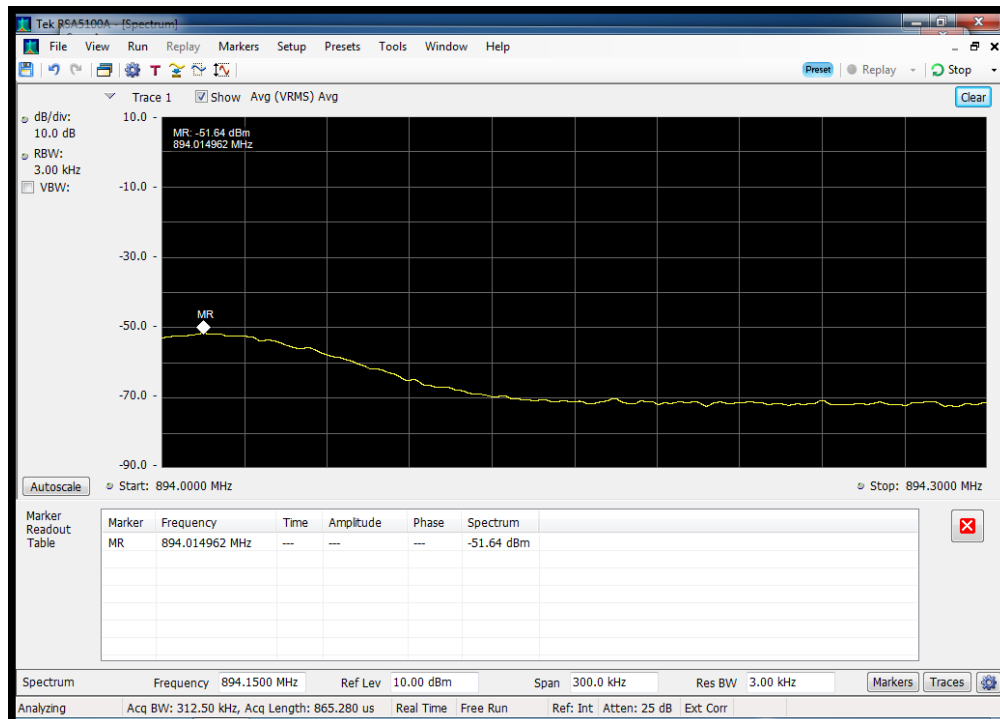

Oobe_DL_2110 - 2155 MHz_GSM_upper

OOBE_DL_728 - 746 MHz_CDMA_lower

OOBE_DL_728 - 746 MHz_CDMA_upper

Oobe_DL__728 - 746 MHz_GSM_lower

Oobe_DL__728 - 746 MHz_GSM_upper

OOBE_DL__728 - 746 MHz_WCDMA_lower

OOBE_DL__728 - 746 MHz_WCDMA_upper

OOBE_DL_746 - 757 MHz_CDMA_lower

OOBE_DL_746 - 757 MHz_CDMA_upper

Oobe_DL_746 - 757 MHz_GSM_lower

Oobe_DL_746 - 757 MHz_GSM_upper

OOBE_DL__746 - 757 MHz_WCDMA_lower

OOBE_DL__746 - 757 MHz_WCDMA_upper

Oobe_DL_824 - 849 MHz_GSM_lower

Oobe_DL_824 - 849 MHz_GSM_upper

OOBE_DL__869 - 894 MHz_CDMA_lower

OOBE_DL__869 - 894 MHz_CDMA_upper

OOBE_DL__869 - 894 MHz_WCDMA_lower

OOBE_DL__869 - 894 MHz_WCDMA_upper

Oobe_UL_1710 - 1755 MHz_CDMA_lower

Oobe_UL_1710 - 1755 MHz_CDMA_upper

Oobe_UL_1710 - 1755 MHz_GSM_lower

Oobe_UL_1710 - 1755 MHz_GSM_upper

OOBE_UL_1710 - 1755 MHz_WCDMA_lower

OOBE_UL_1710 - 1755 MHz_WCDMA_upper

Oobe_UL_1850 - 1915 MHz_CDMA_lower

Oobe_UL_1850 - 1915 MHz_CDMA_upper