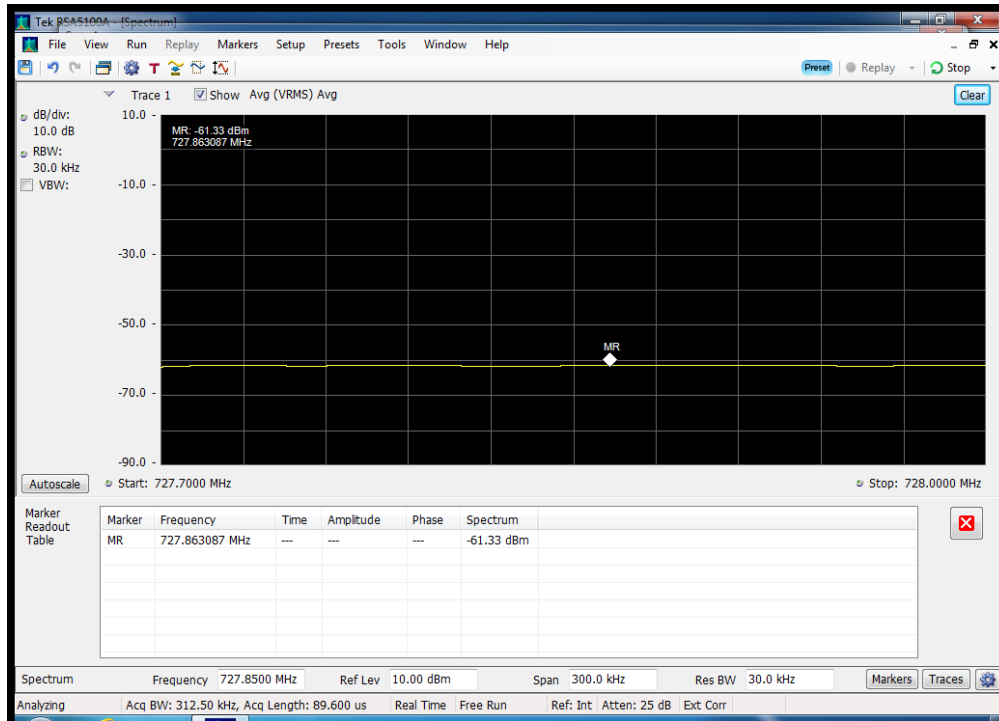

Oobe_DL__1930 - 1995 MHz_GSM_upper

Oobe_DL__1930 - 1995 MHz_WCDMA_lower

Oobe_DL__1930 - 1995 MHz_WCDMA_upper

Oobe_DL_2110 - 2155 MHz_CDMA_lower

Oobe_DL_2110 - 2155 MHz_CDMA_upper

Oobe_DL_2110 - 2155 MHz_GSM_lower

Oobe_DL_2110 - 2155 MHz_GSM_upper

OOBE_DL_728 - 746 MHz_CDMA_lower

OOBE_DL_728 - 746 MHz_CDMA_upper

Oobe_DL__728 - 746 MHz_GSM_lower

Oobe_DL__728 - 746 MHz_GSM_upper

OOBE_DL__728 - 746 MHz_WCDMA_lower

OOBE_DL__728 - 746 MHz_WCDMA_upper

OOBE_DL_746 - 757 MHz_CDMA_lower

OOBE_DL_746 - 757 MHz_CDMA_upper

Oobe_DL_746 - 757 MHz_GSM_lower

Oobe_DL_746 - 757 MHz_GSM_upper

OOBE_DL__746 - 757 MHz_WCDMA_lower

OOBE_DL__746 - 757 MHz_WCDMA_upper

Oobe_DL_824 - 849 MHz_GSM_lower