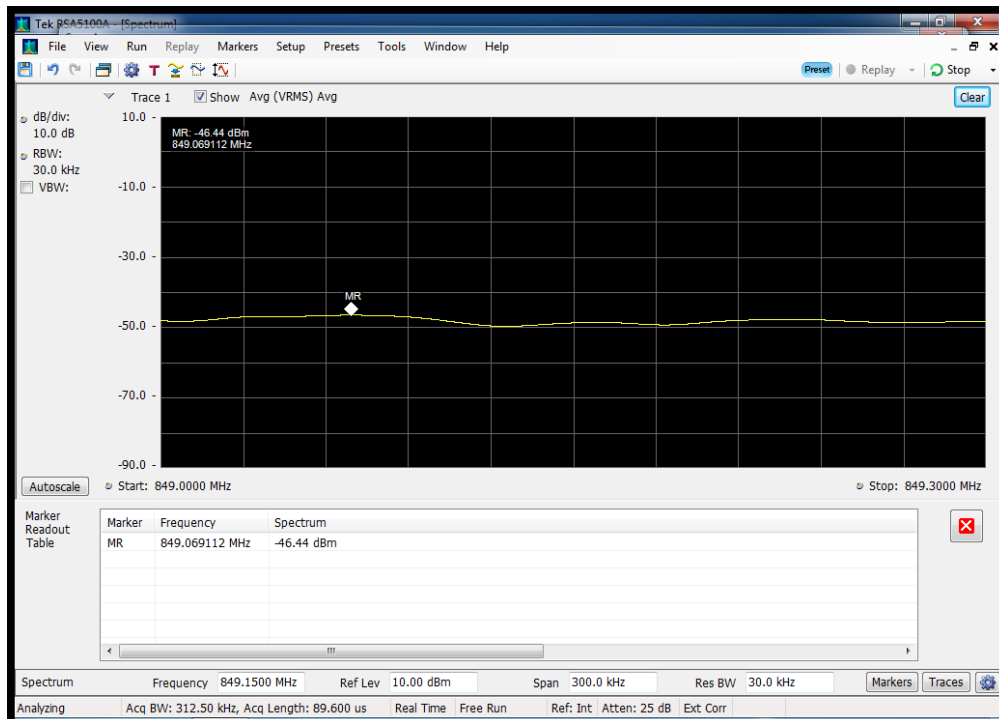

OBE_UL_698 - 716 MHz_GSM_upper

Oobe_UL_698 - 716 MHz_WCDMA_lower

Oobe_UL_698 - 716 MHz_WCDMA_upper

Oobe_UL_776 - 787 MHz_CDMA_lower

Oobe_UL_776 - 787 MHz_CDMA_upper

Oobe_UL_776 - 787 MHz_GSM_lower

Oobe_UL_776 - 787 MHz_GSM_upper

OOBE_UL_776 - 787 MHz_WCDMA_lower

OOBE_UL_776 - 787 MHz_WCDMA_upper

Oobe_UL_824 - 849 MHz_CDMA_lower

Oobe_UL_824 - 849 MHz_CDMA_upper

Oobe_UL_824 - 849 MHz_WCDMA_lower

Oobe_UL_824 - 849 MHz_WCDMA_upper

Oobe_UL_824.4 - 849 MHz_GSM_lower

Oobe_UL_824.4 - 849 MHz_GSM_upper