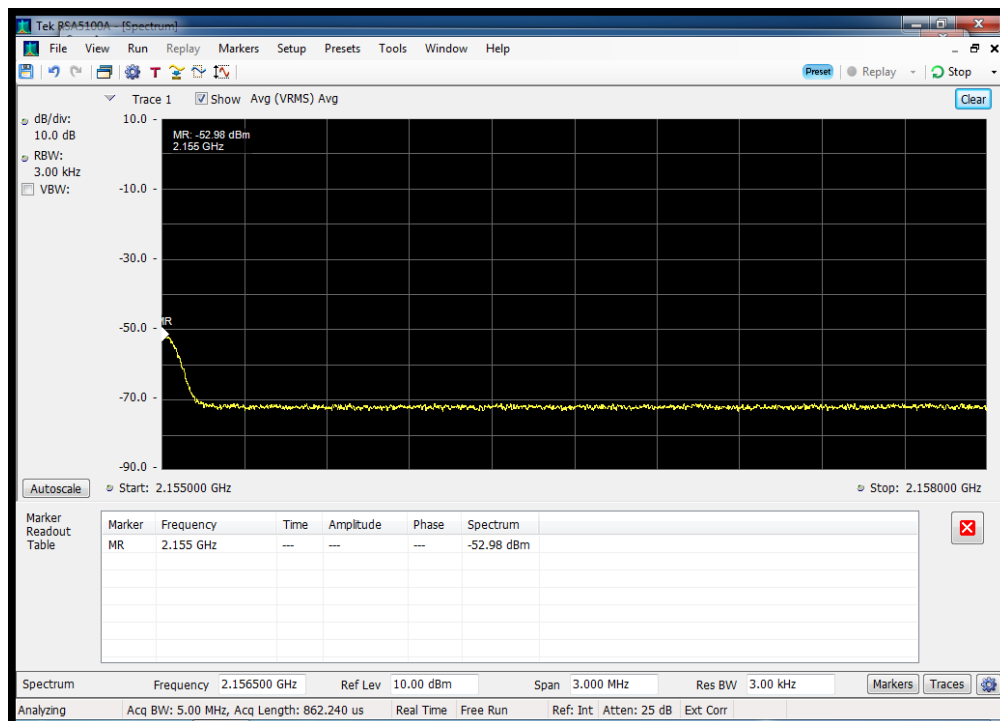

Annex C

Out of Band Emissions

OOBE_DL_2110 - 2155 MHz_WCDMA_lower

OOBE_DL_2110 - 2155 MHz_WCDMA_upper

OOBE_DL__1930 - 1995 MHz_CDMA_lower

OOBE_DL__1930 - 1995 MHz_CDMA_upper

Oobe_DL__1930 - 1995 MHz_GSM_lower

Oobe_DL__1930 - 1995 MHz_GSM_upper

Oobe_DL__1930 - 1995 MHz_WCDMA_lower

Oobe_DL__1930 - 1995 MHz_WCDMA_upper

Oobe_DL_2110 - 2155 MHz_CDMA_lower

Oobe_DL_2110 - 2155 MHz_CDMA_upper

Oobe_DL_2110 - 2155 MHz_GSM_lower

Oobe_DL_2110 - 2155 MHz_GSM_upper

OOBE_DL_728 - 746 MHz_CDMA_lower

OOBE_DL_728 - 746 MHz_CDMA_upper

Oobe_DL__728 - 746 MHz_GSM_lower

Oobe_DL__728 - 746 MHz_GSM_upper

OOBE_DL__728 - 746 MHz_WCDMA_lower

OOBE_DL__728 - 746 MHz_WCDMA_upper