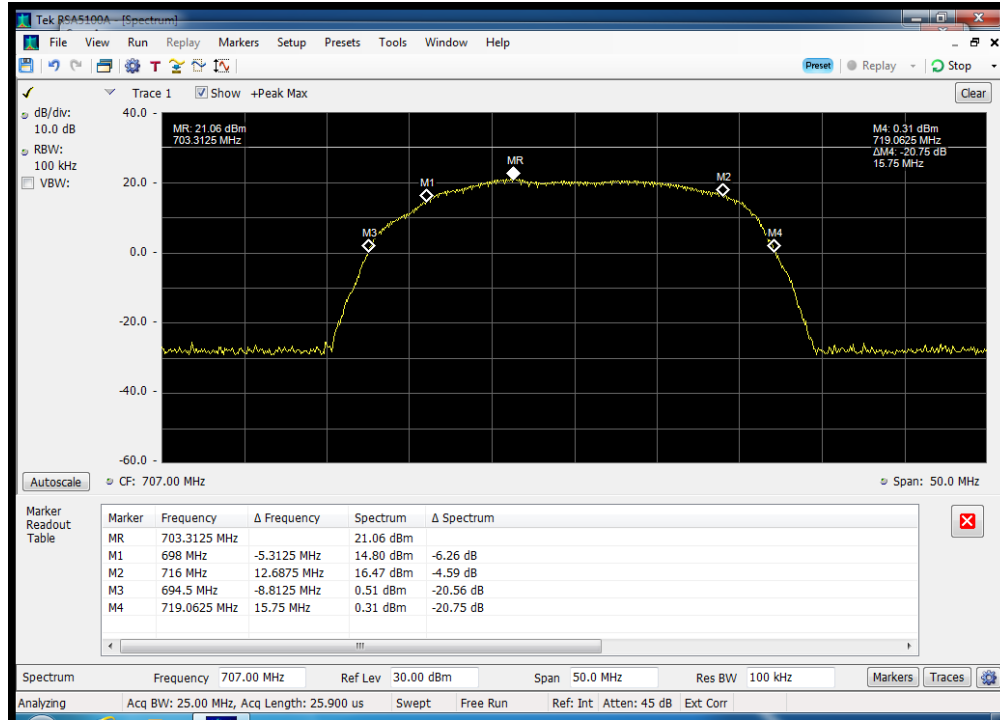

UL_698 - 716 MHz