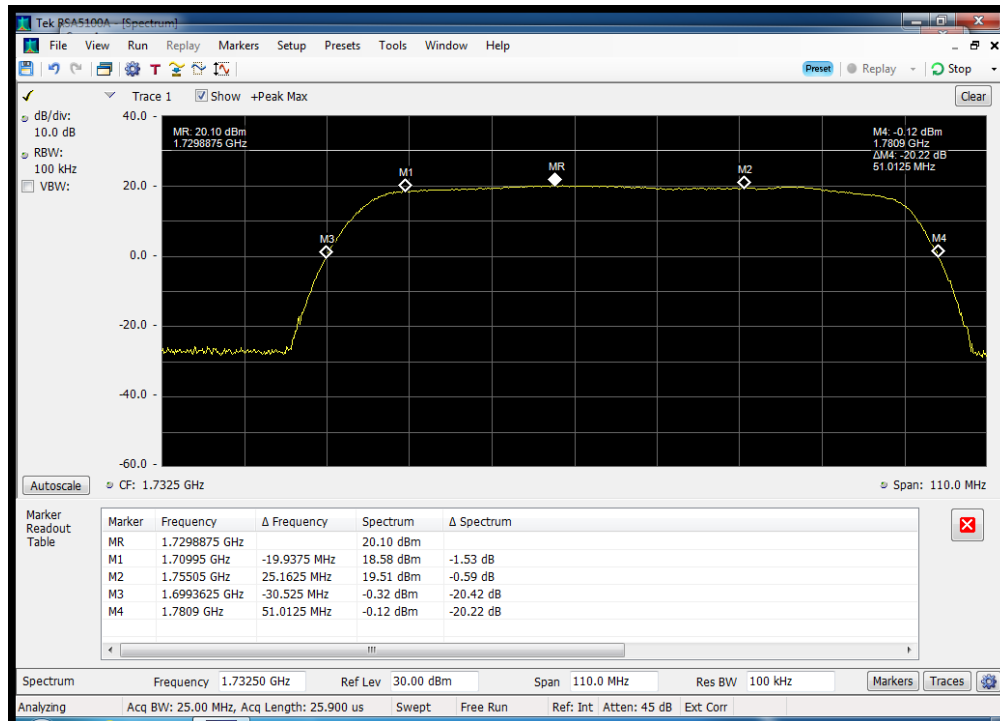

## **Annex A**

### UL\_1710 - 1755 MHz