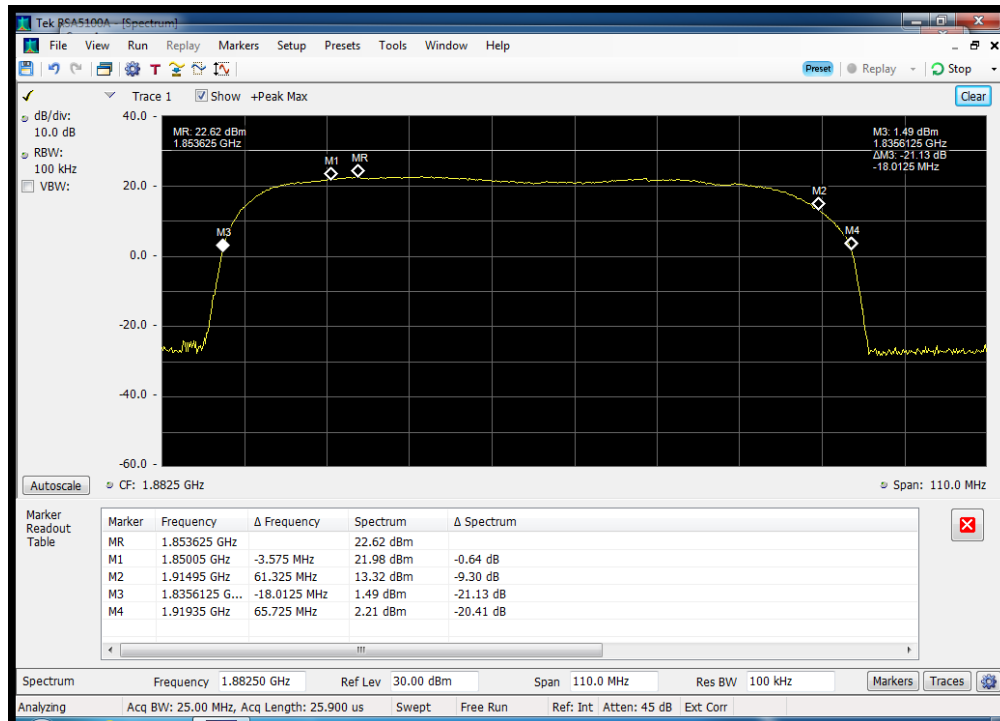

UL_1850 - 1915 MHz