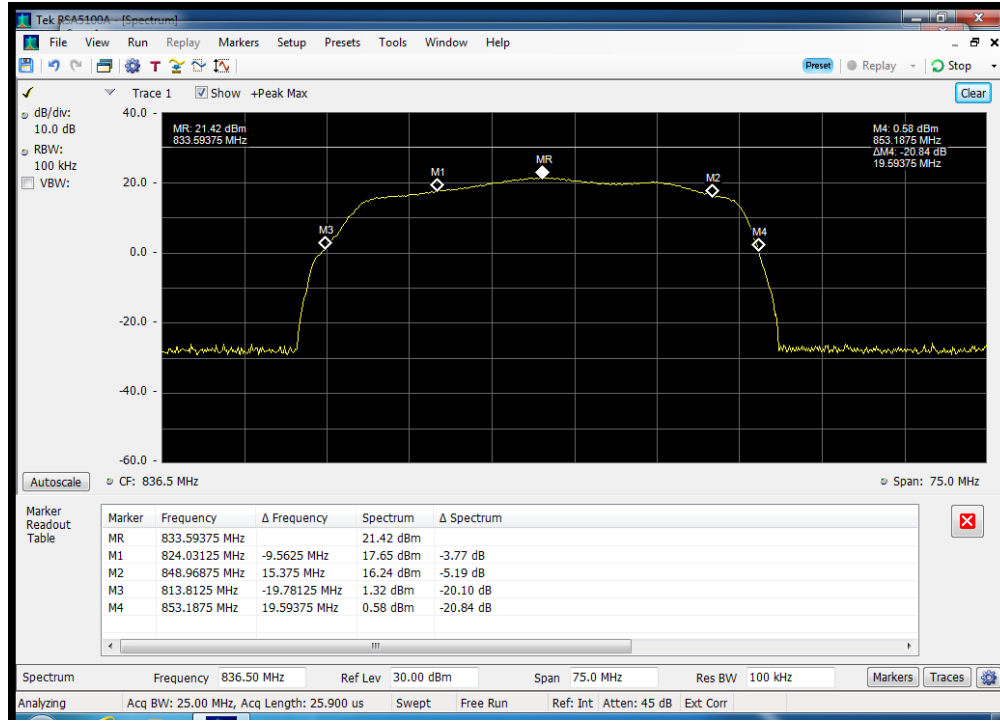

UL_824 - 849 MHz