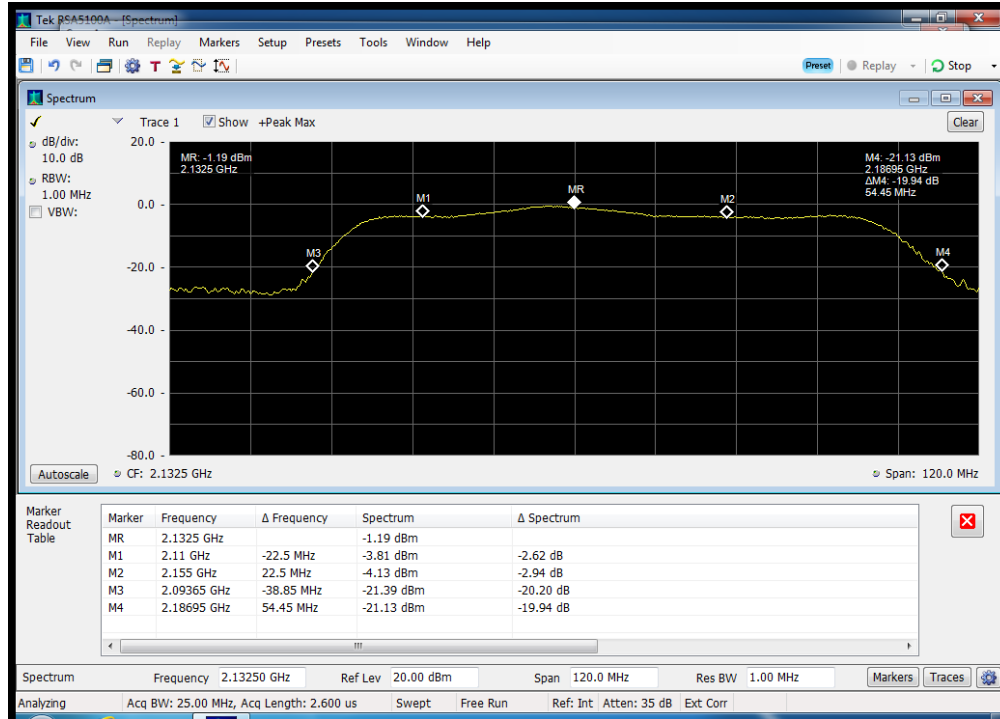

### UL\_824 - 849 MHz

### DL\_1930 - 1995 MHz

### DL\_2110 - 2155 MHz

### DL\_728 - 746 MHz