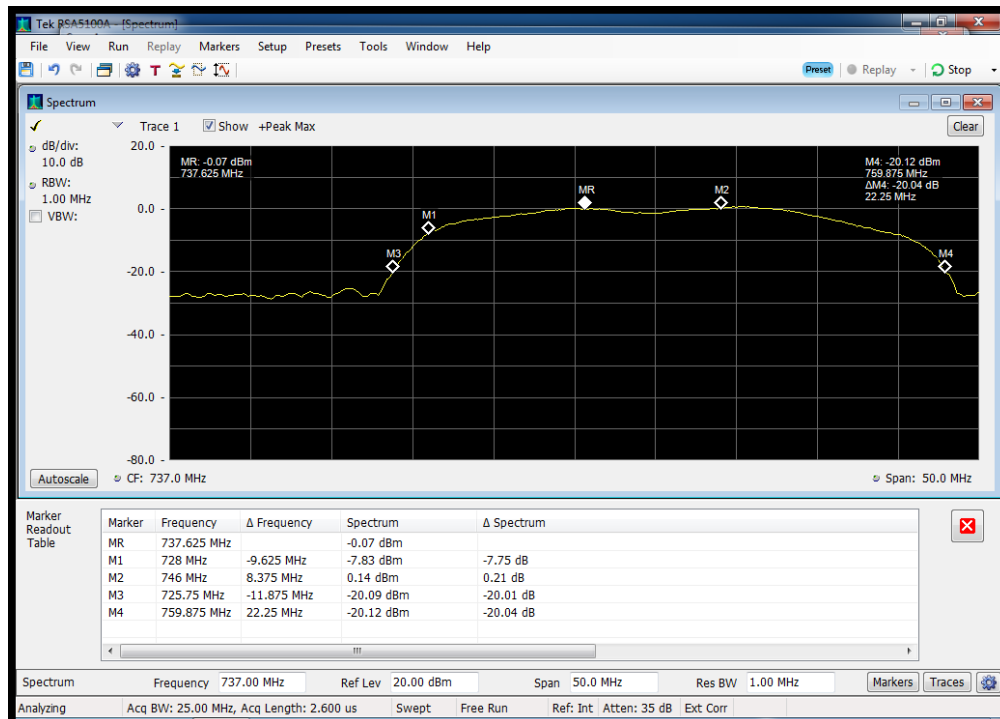

### DL\_1930 - 1995 MHz

### DL\_2110 - 2155 MHz

### DL\_728 - 746 MHz