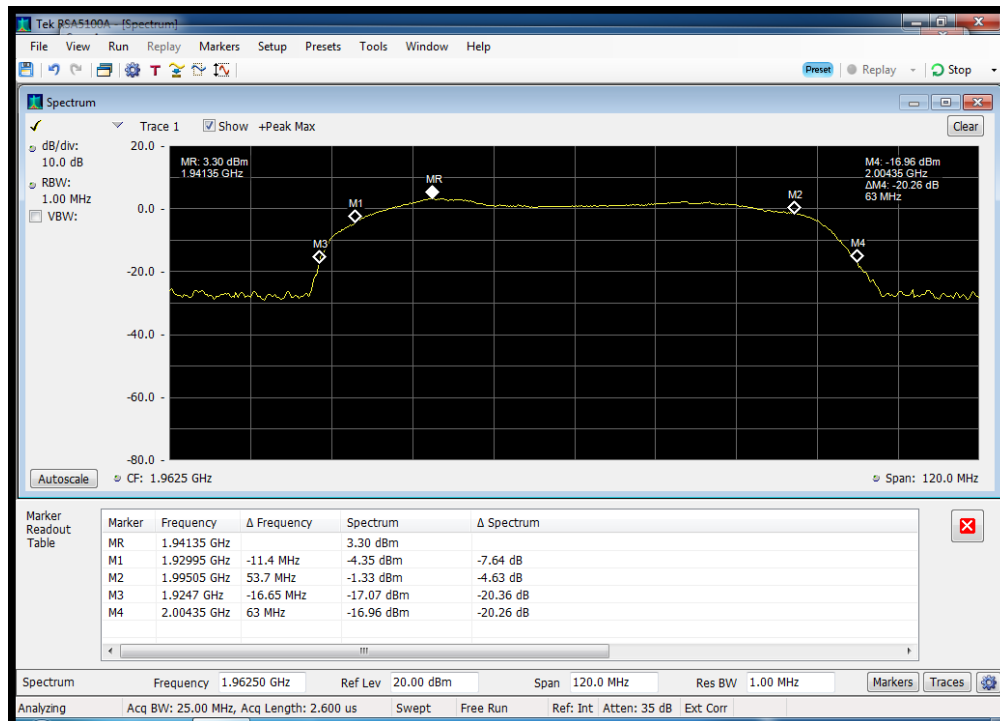

### UL\_776 - 787 MHz

### DL\_1930 - 1995 MHz