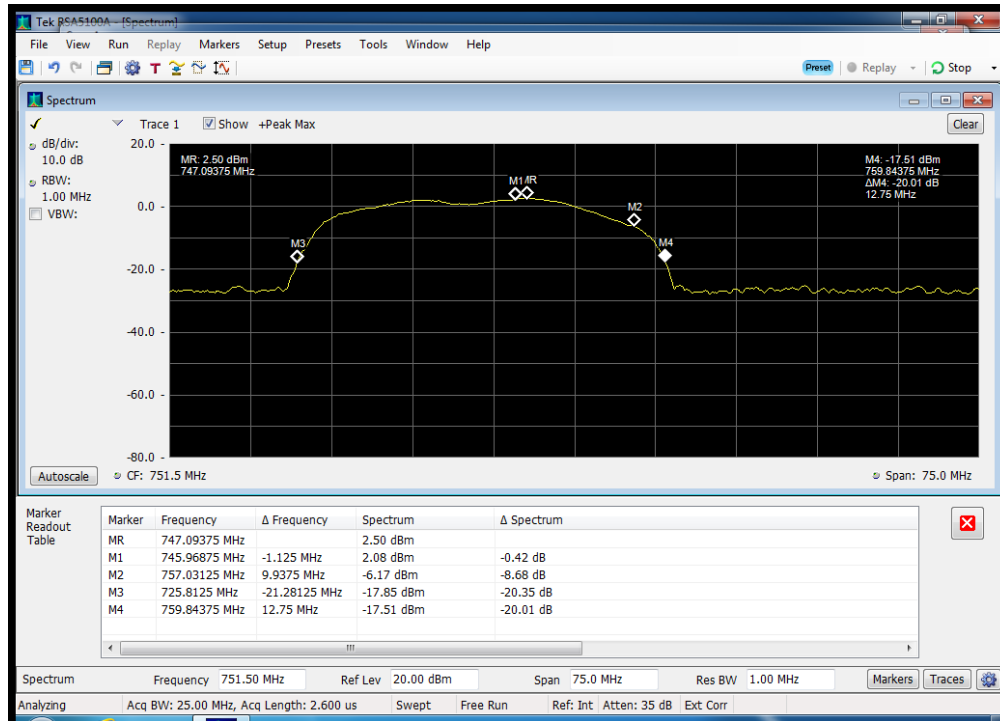

### DL\_2110 - 2155 MHz

### DL\_728 - 746 MHz

### DL\_746 - 757 MHz