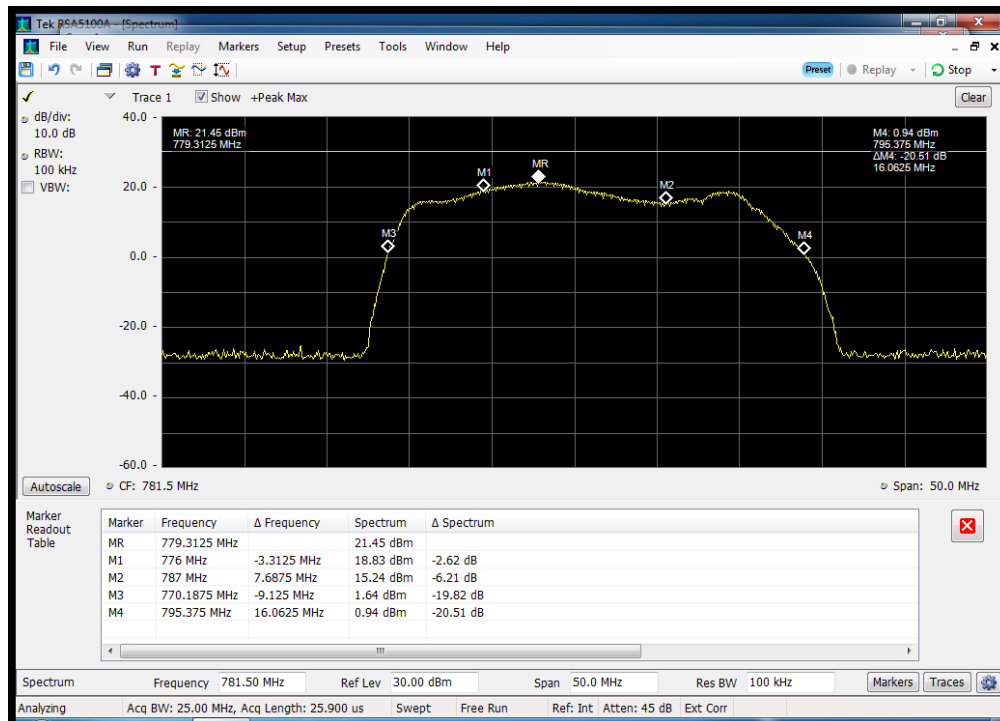

UL_776 - 787 MHz