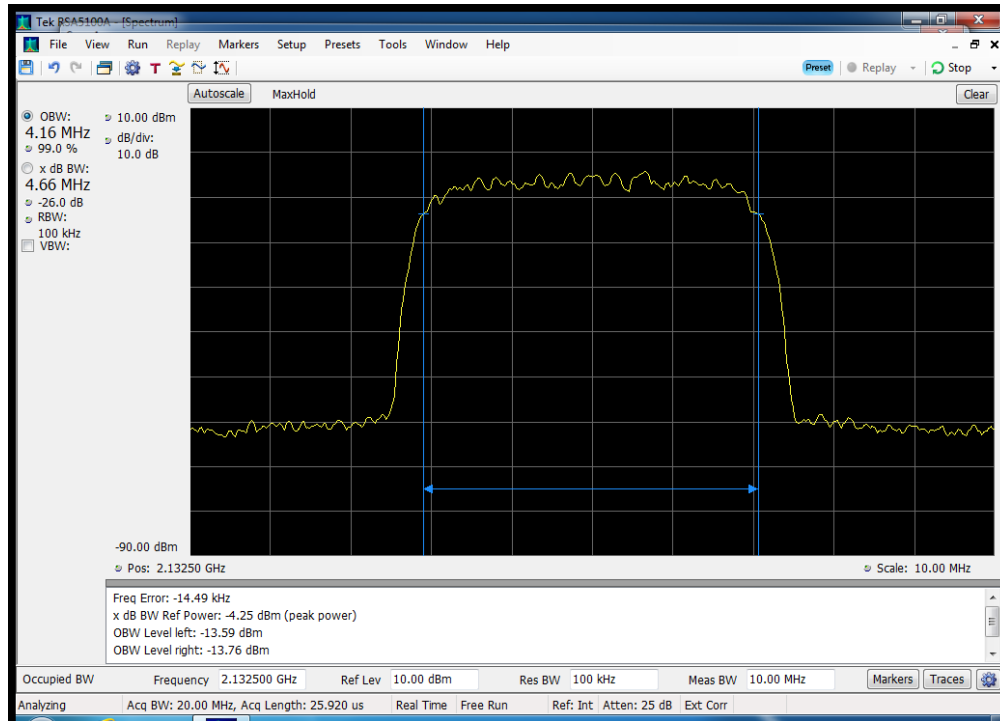

Occ BW_DL_WCDMA Output_2110 - 2155 MHz