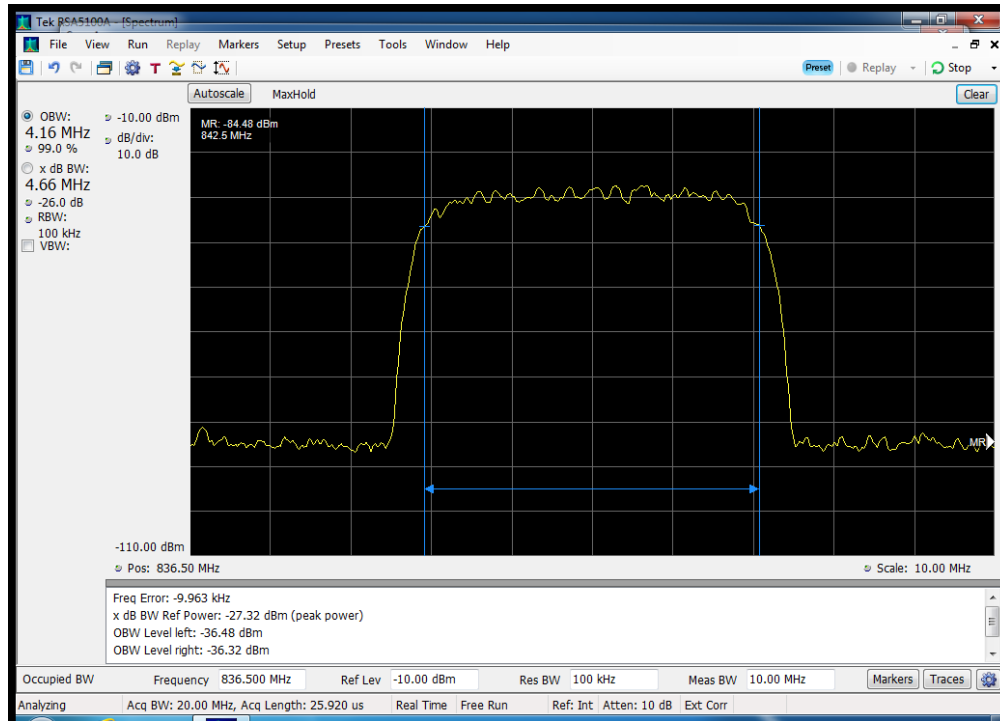

Occ BW_UL_WCDMA Input_1710 - 1755 MHz

Occ BW_UL_WCDMA Input_1850 - 1915 MHz

Occ BW_UL_WCDMA Input_698 - 716 MHz

Occ BW_UL_WCDMA Input_776 - 787 MHz

Occ BW_UL_WCDMA Input_824 - 849 MHz

Occ BW_UL_WCDMA Output_1710 - 1755 MHz