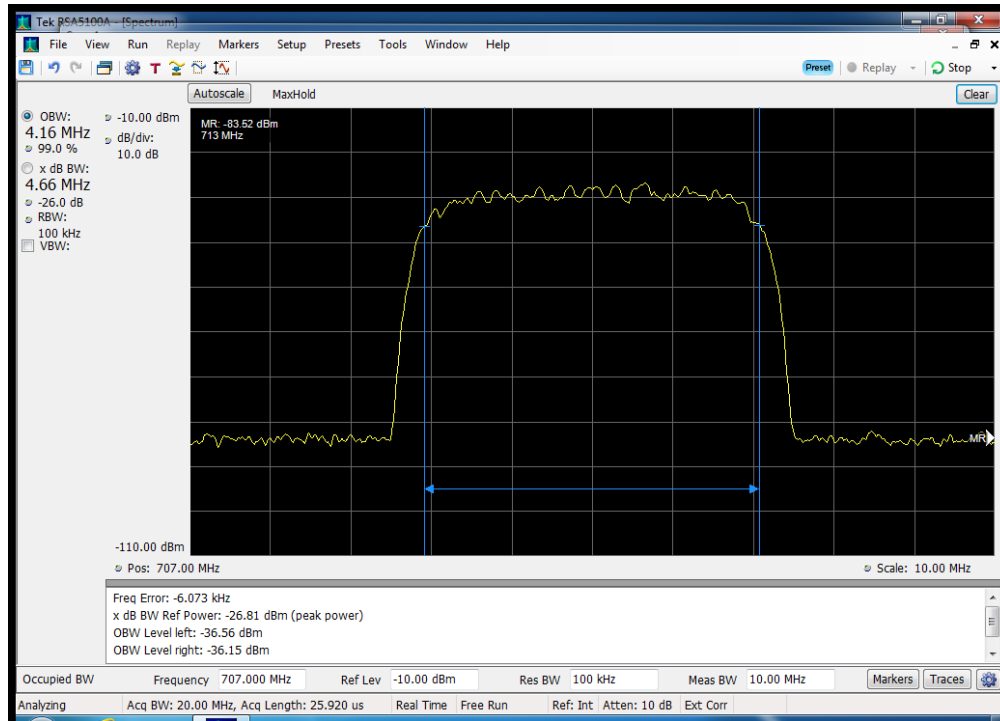

Occ BW_UL_WCDMA Input_1710 - 1755 MHz

Occ BW_UL_WCDMA Input_1850 - 1915 MHz

Occ BW_UL_WCDMA Input_698 - 716 MHz

Occ BW_UL_WCDMA Input_776 - 787 MHz

Occ BW_UL_WCDMA Input_824 - 849 MHz

Occ BW_UL_WCDMA Output_1710 - 1755 MHz