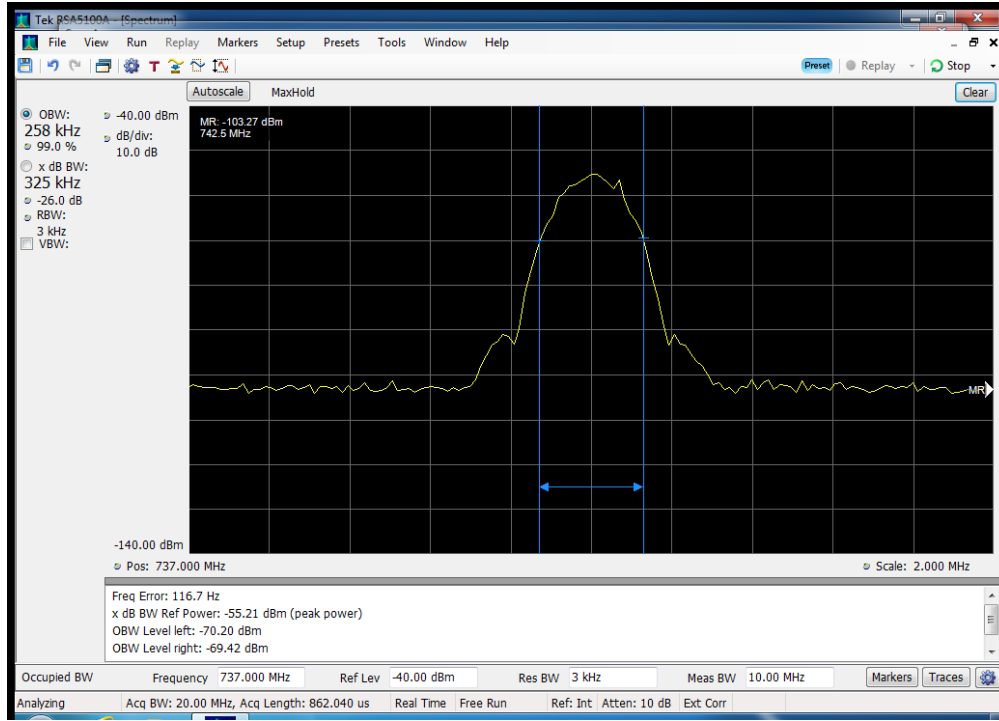

Occ BW_DL_CDMA Output_746 - 757 MHz

Occ BW_DL_CDMA Output_869 - 894 MHz

Occ BW_DL_GSM Input_1930 - 1995 MHz

Occ BW_DL_GSM Input_2110 - 2155 MHz

Occ BW_DL_GSM Input_728 - 746 MHz

Occ BW_DL_GSM Input_746 - 757 MHz

Occ BW_DL_GSM Input_869 - 894 MHz

Occ BW_DL_GSM Output_1930 - 1995 MHz

Occ BW_DL_GSM Output_2110 - 2155 MHz

Occ BW_DL_GSM Output_728 - 746 MHz

Occ BW_DL_GSM Output_746 - 757 MHz

Occ BW_DL_GSM Output_869 - 894 MHz