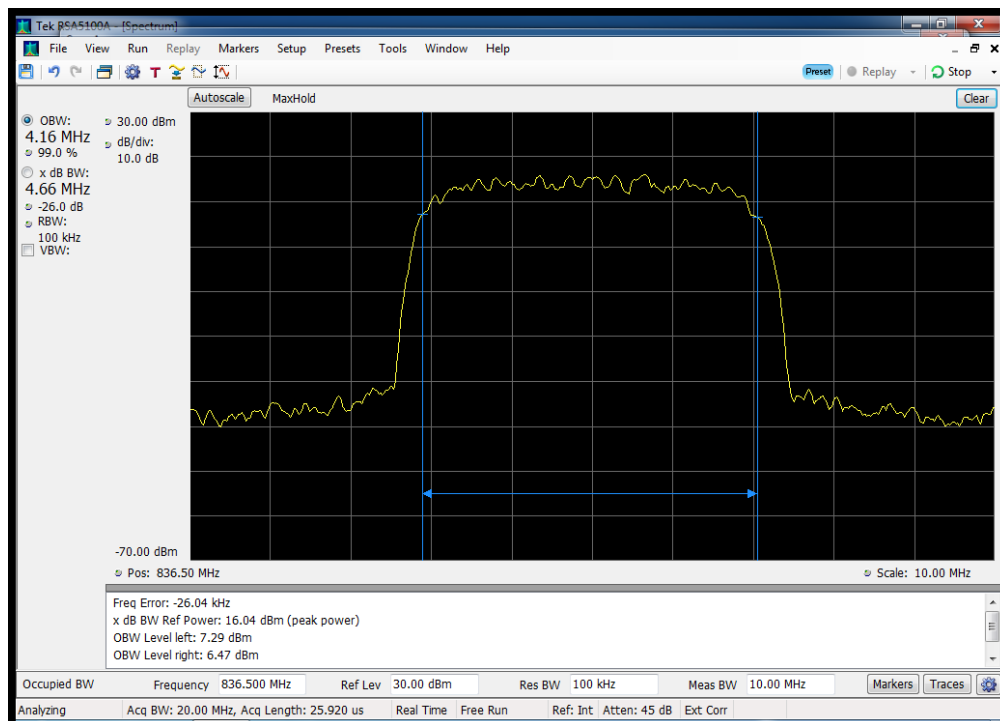

Occ BW_UL_WCDMA Output_1850 - 1915 MHz

Occ BW_UL_WCDMA Output_698 - 716 MHz

Occ BW_UL_WCDMA Output_776 - 787 MHz

Occ BW_UL_WCDMA Output_824 - 849 MHz

Occ BW_DL_CDMA Input_1930 - 1995 MHz

Occ BW_DL_CDMA Input_2110 - 2155 MHz