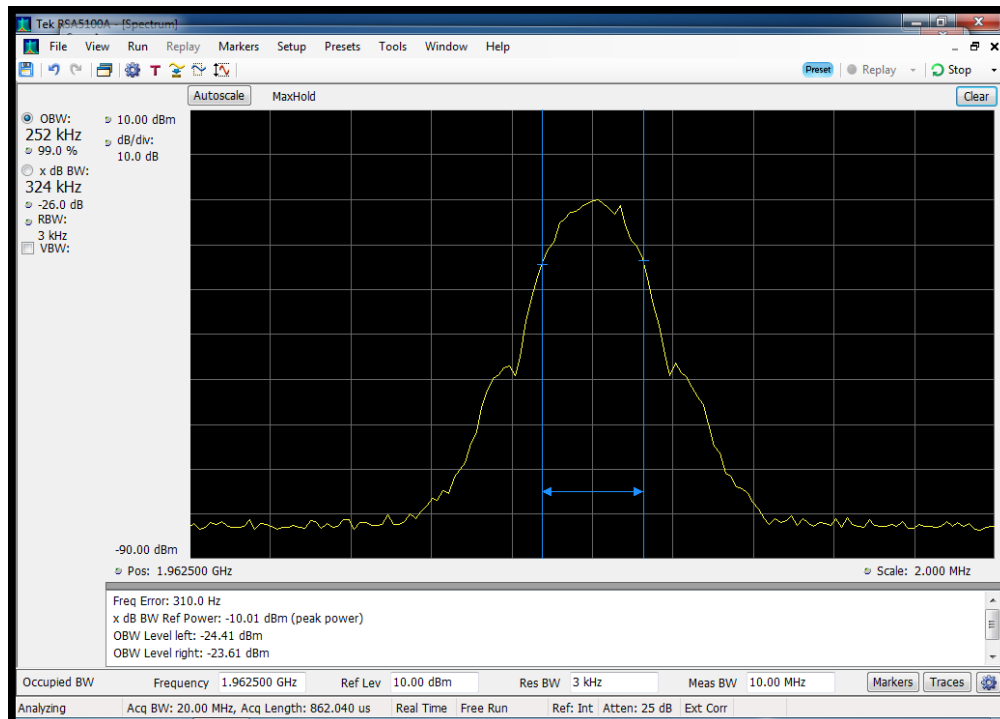

Occ BW_DL_CDMA Output_746 - 757 MHz

Occ BW_DL_CDMA Output_869 - 894 MHz

Occ BW_DL_GSM Input_1930 - 1995 MHz

Occ BW_DL_GSM Input_2110 - 2155 MHz

Occ BW_DL_GSM Input_728 - 746 MHz

Occ BW_DL_GSM Input_746 - 757 MHz

Occ BW_DL_GSM Input_869 - 894 MHz

Occ BW_DL_GSM Output_1930 - 1995 MHz

Occ BW_DL_GSM Output_2110 - 2155 MHz

Occ BW_DL_GSM Output_728 - 746 MHz

Occ BW_DL_GSM Output_746 - 757 MHz

Occ BW_DL_GSM Output_869 - 894 MHz