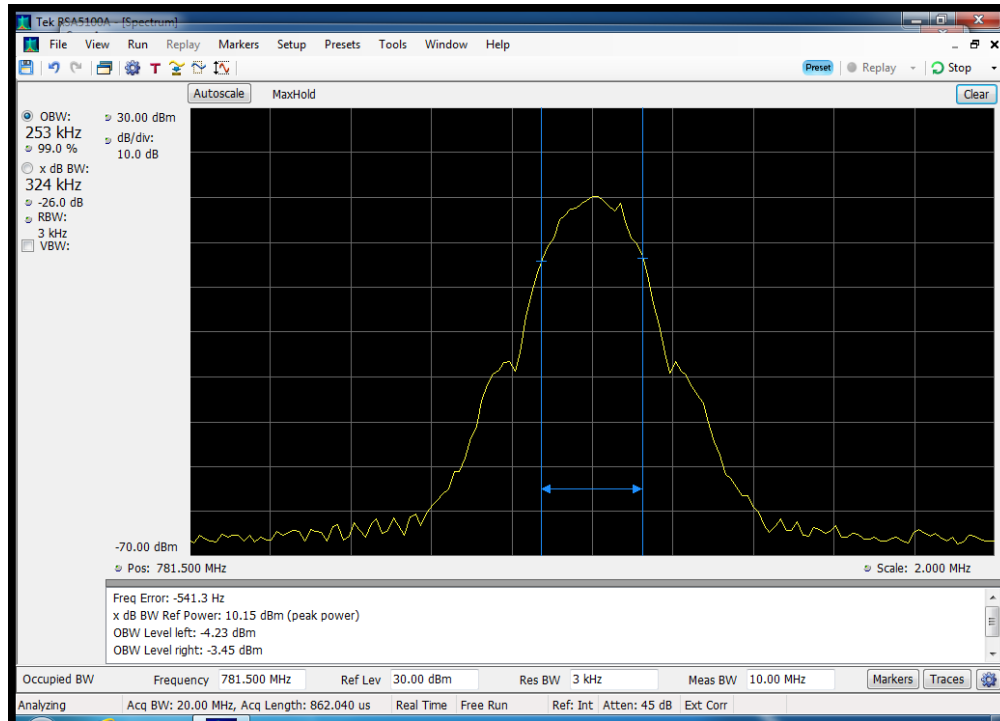

Occ BW_UL_GSM Input_698 - 716 MHz

Occ BW_UL_GSM Input_776 - 787 MHz

Occ BW_UL_GSM Input_824 - 849 MHz

Occ BW_UL_GSM Output_1710 - 1755 MHz

Occ BW_UL_GSM Output_776 - 787 MHz

Occ BW_UL_GSM Output_824 - 849 MHz

Occ BW_UL_WCDMA Input_1710 - 1755 MHz

Occ BW_UL_WCDMA Input_1850 - 1915 MHz

Occ BW_UL_WCDMA Input_698 - 716 MHz

Occ BW_UL_WCDMA Input_776 - 787 MHz

Occ BW_UL_WCDMA Input_824 - 849 MHz

Occ BW_UL_WCDMA Output_1710 - 1755 MHz