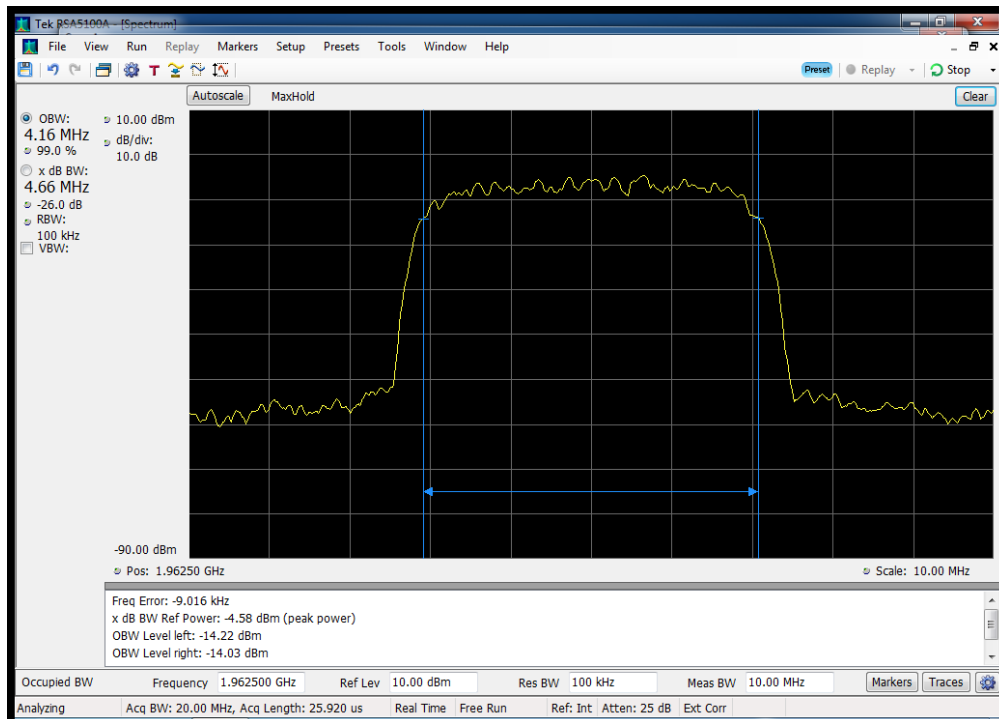

Occ BW_DL_WCDMA Input_1930 - 1995 MHz

Occ BW_DL_WCDMA Input_2110 - 2155 MHz

Occ BW_DL_WCDMA Input_728 - 746 MHz

Occ BW_DL_WCDMA Input_746 - 757 MHz

Occ BW_DL_WCDMA Input_869 - 894 MHz

Occ BW_DL_WCDMA Output_1930 - 1995 MHz