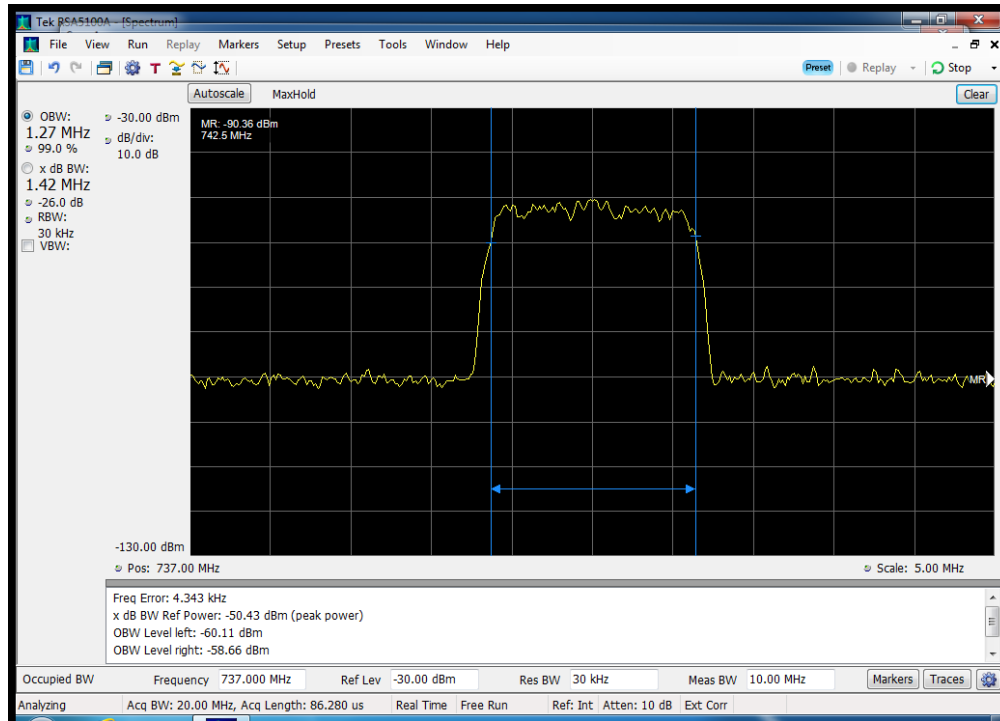

Occ BW_DL_CDMA Input_728 - 746 MHz