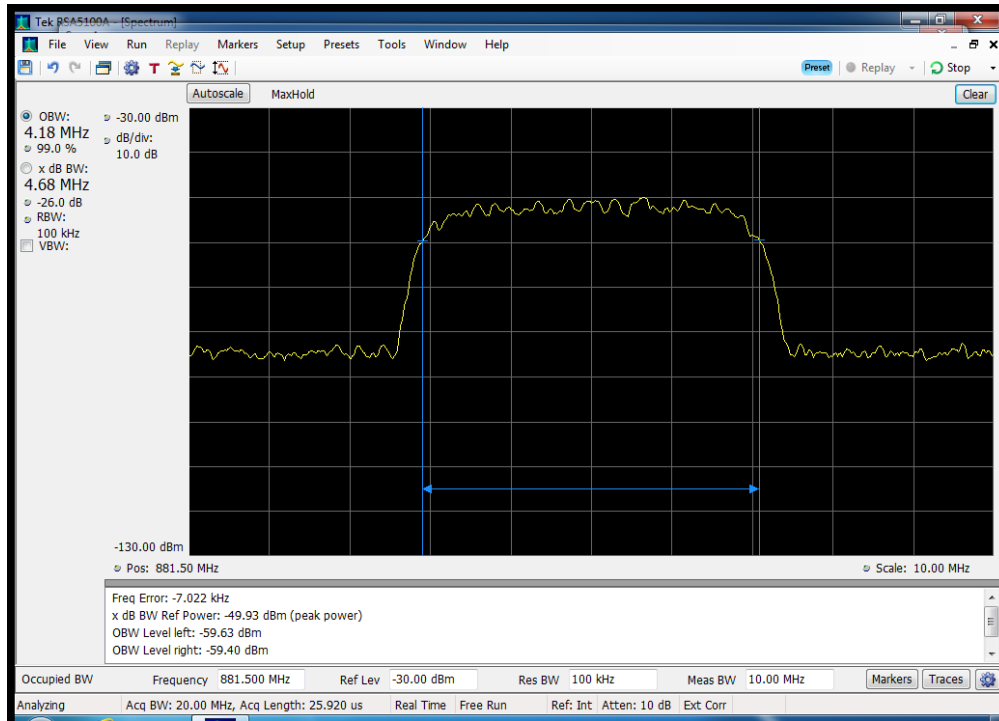

Occ BW_DL_WCDMA Input_1930 - 1995 MHz

Occ BW_DL_WCDMA Input_2110 - 2155 MHz

Occ BW_DL_WCDMA Input_728 - 746 MHz

Occ BW_DL_WCDMA Input_746 - 757 MHz

Occ BW_DL_WCDMA Input_869 - 894 MHz

Occ BW_DL_WCDMA Output_1930 - 1995 MHz