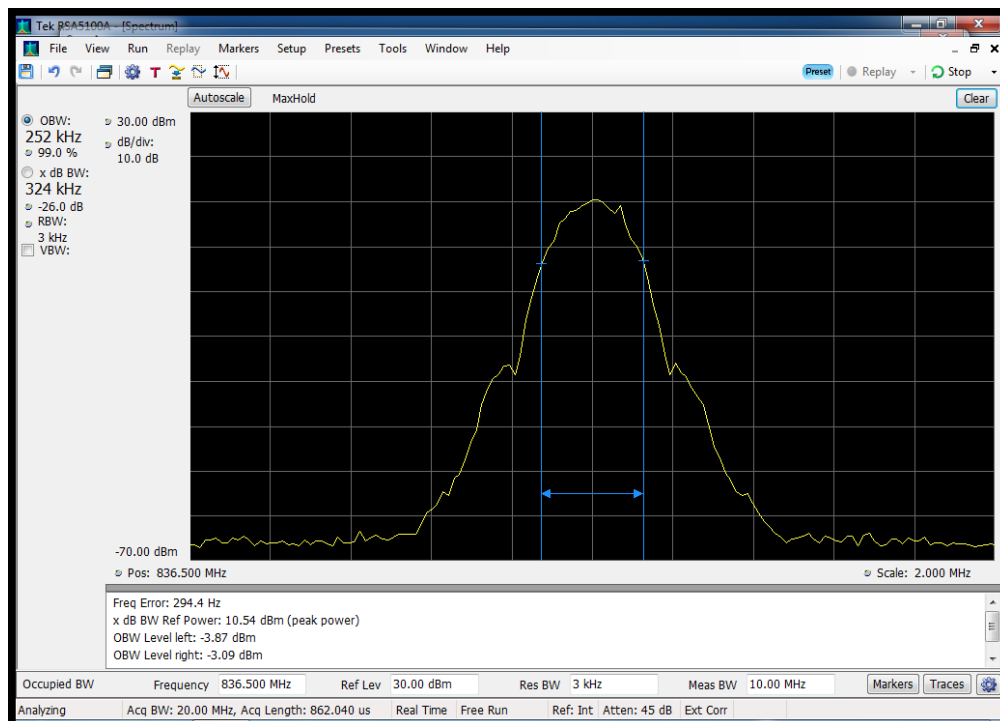

Occ BW_UL_GSM Input_698 - 716 MHz

Occ BW_UL_GSM Input_776 - 787 MHz

Occ BW_UL_GSM Input_824 - 849 MHz

Occ BW_UL_GSM Output_1710 - 1755 MHz

Occ BW_UL_GSM Output_776 - 787 MHz

Occ BW_UL_GSM Output_824 - 849 MHz

Occ BW_UL_WCDMA Input_1710 - 1755 MHz

Occ BW_UL_WCDMA Input_1850 - 1915 MHz

Occ BW_UL_WCDMA Input_698 - 716 MHz

Occ BW_UL_WCDMA Input_776 - 787 MHz

Occ BW_UL_WCDMA Input_824 - 849 MHz

Occ BW_UL_WCDMA Output_1710 - 1755 MHz