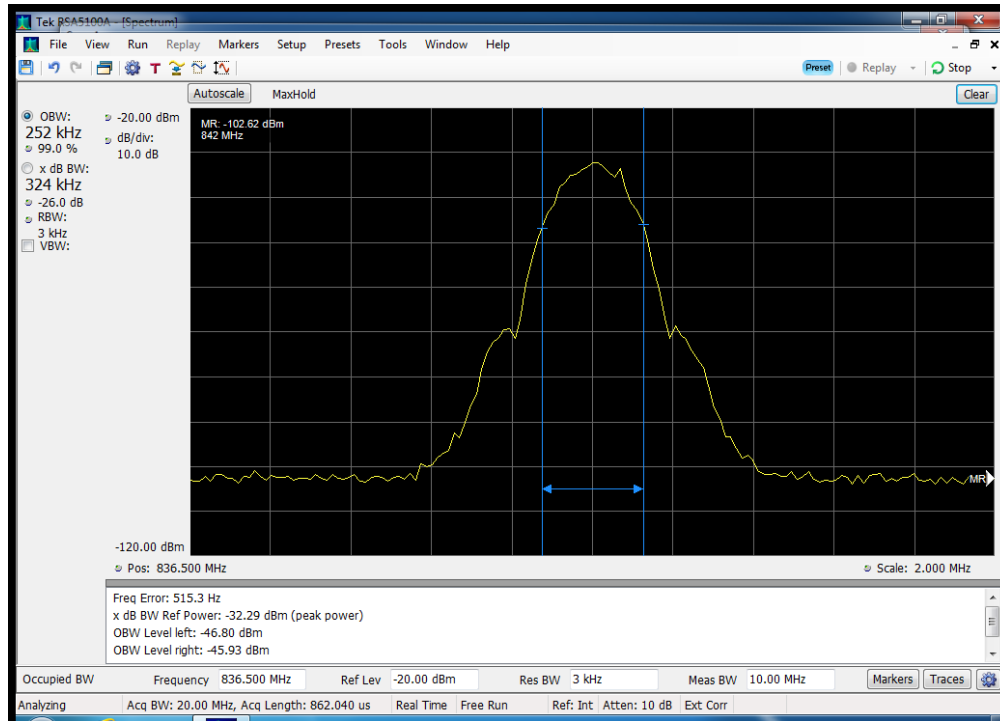

Occ BW_UL_GSM Input_698 - 716 MHz

Occ BW_UL_GSM Input_776 - 787 MHz

Occ BW_UL_GSM Input_824 - 849 MHz

Occ BW_UL_GSM Output_1710 - 1755 MHz

Occ BW_UL_GSM Output_776 - 787 MHz

Occ BW_UL_GSM Output_824 - 849 MHz

Occ BW_UL_WCDMA Input_1710 - 1755 MHz

Occ BW_UL_WCDMA Input_1850 - 1915 MHz

Occ BW_UL_WCDMA Input_698 - 716 MHz

Occ BW_UL_WCDMA Input_776 - 787 MHz

Occ BW_UL_WCDMA Input_824 - 849 MHz

Occ BW_UL_WCDMA Output_1710 - 1755 MHz