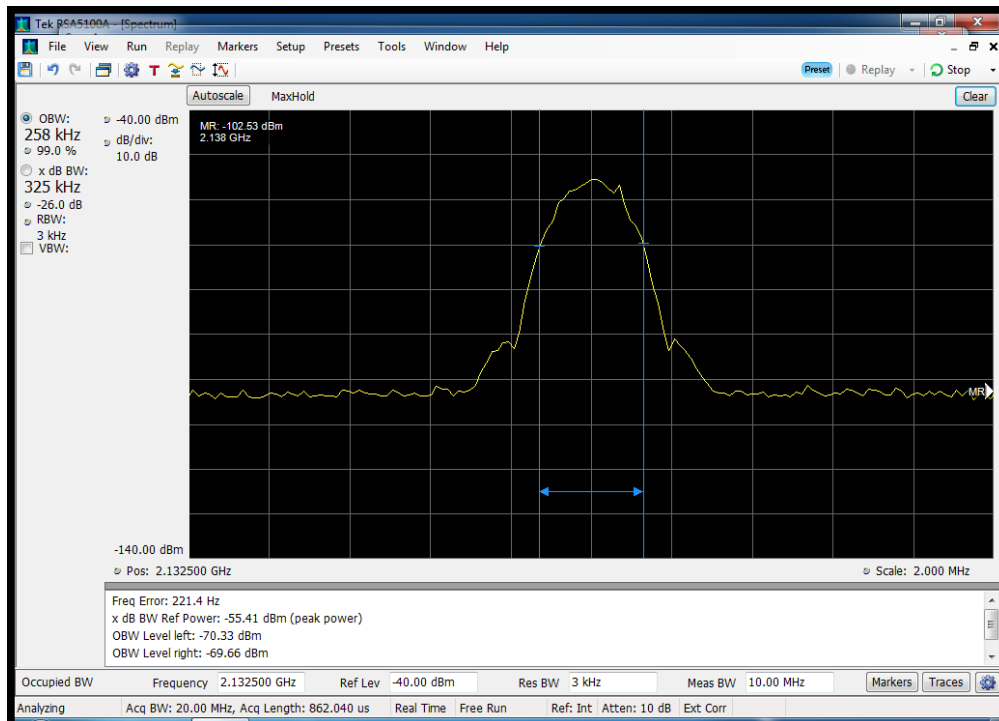

Occ BW_DL_CDMA Output_746 - 757 MHz

Occ BW_DL_CDMA Output_869 - 894 MHz

Occ BW_DL_GSM Input_1930 - 1995 MHz

Occ BW_DL_GSM Input_2110 - 2155 MHz

Occ BW_DL_GSM Input_728 - 746 MHz

Occ BW_DL_GSM Input_746 - 757 MHz

Occ BW_DL_GSM Input_869 - 894 MHz

Occ BW_DL_GSM Output_1930 - 1995 MHz

Occ BW_DL_GSM Output_2110 - 2155 MHz

Occ BW_DL_GSM Output_728 - 746 MHz

Occ BW_DL_GSM Output_746 - 757 MHz

Occ BW_DL_GSM Output_869 - 894 MHz