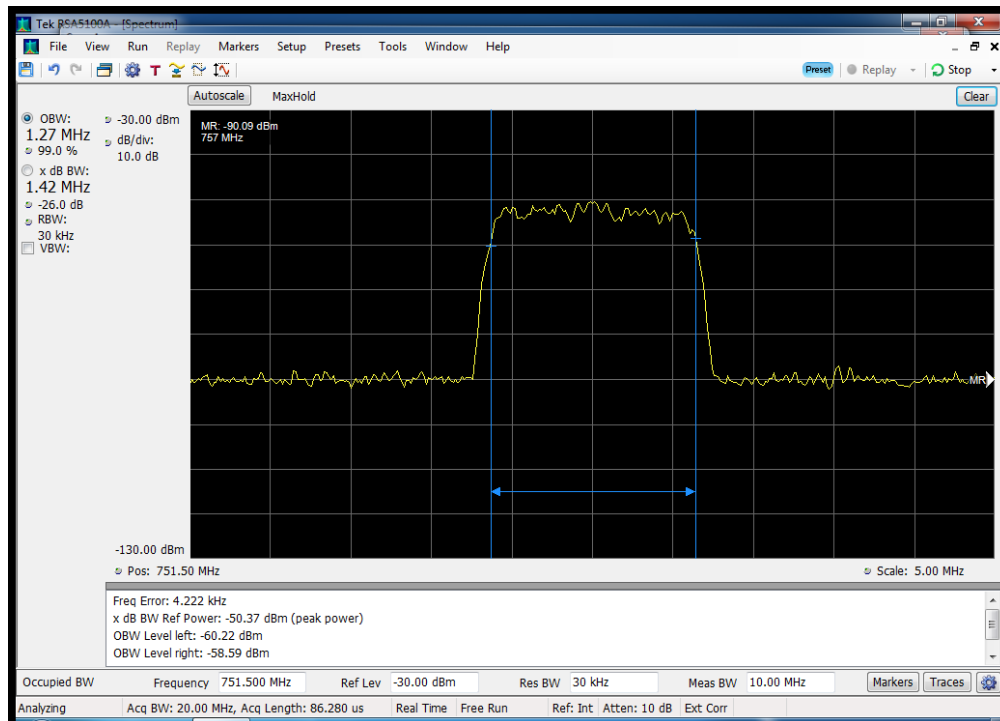

Occ BW_DL_CDMA Input_746 - 757 MHz