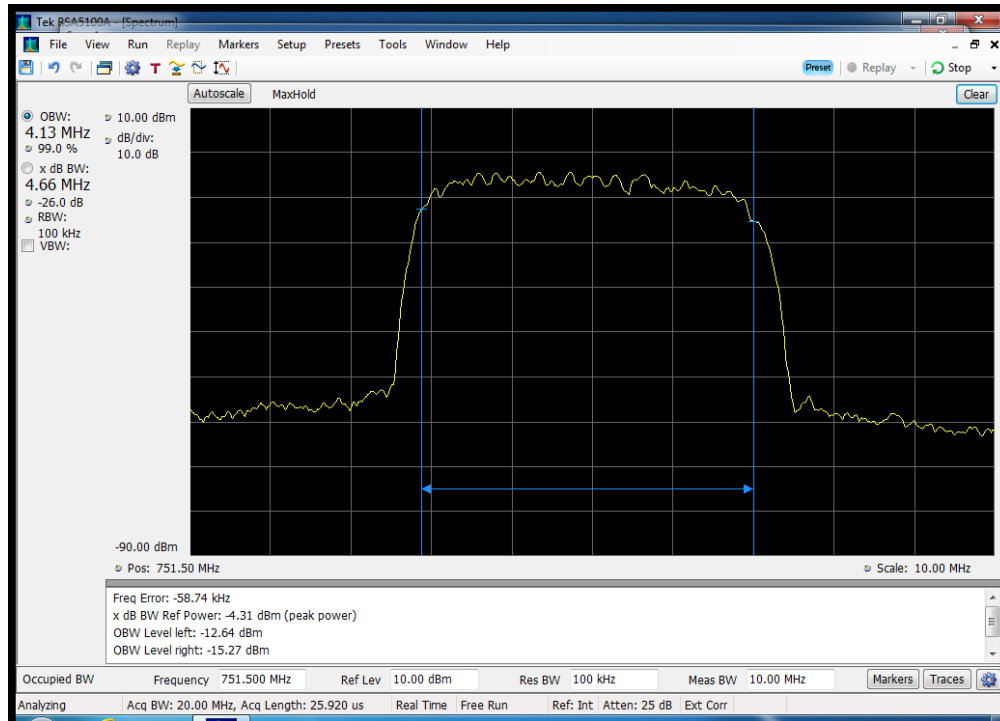

Occ BW_DL_WCDMA Output_2110 - 2155 MHz

Occ BW_DL_WCDMA Output_728 - 746 MHz

Occ BW_DL_WCDMA Output_746 - 757 MHz

Occ BW_DL_WCDMA Output_869 - 894 MHz