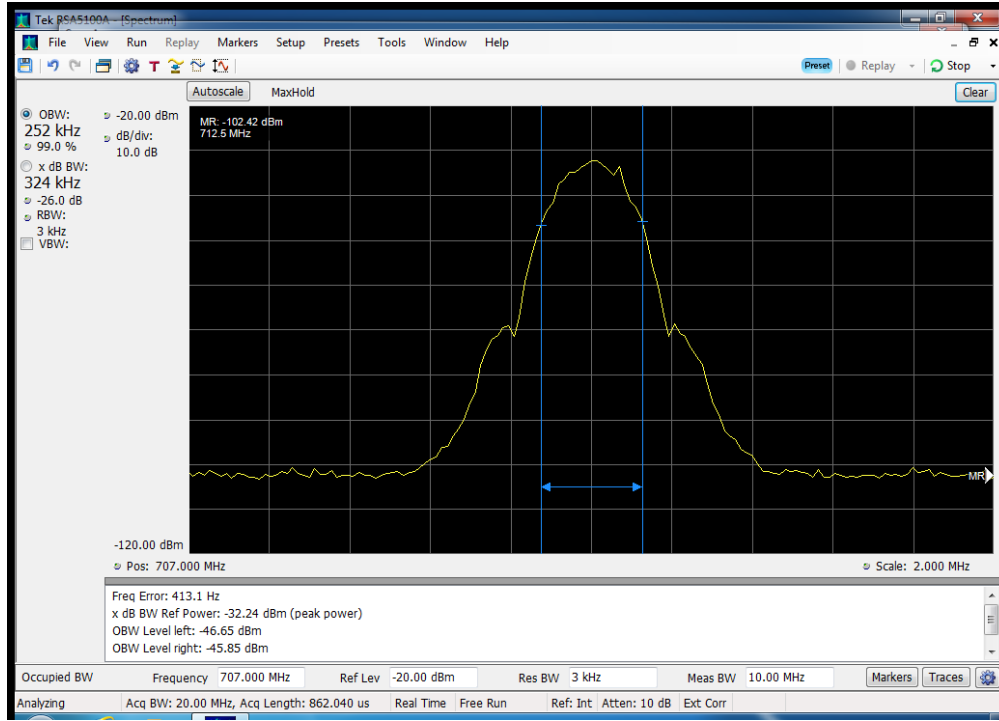

Occ BW_UL_CDMA Output_1850 - 1915 MHz

Occ BW_UL_CDMA Output_698 - 716 MHz

Occ BW_UL_CDMA Output_776 - 787 MHz

Occ BW_UL_CDMA Output_824 - 849 MHz

Occ BW_UL_GSM Input_1710 - 1755 MHz

Occ BW_UL_GSM Input_1850 - 1915 MHz

Occ BW_UL_GSM Input_698 - 716 MHz

Occ BW_UL_GSM Input_776 - 787 MHz

Occ BW_UL_GSM Input_824 - 849 MHz

Occ BW_UL_GSM Output_1710 - 1755 MHz

Occ BW_UL_GSM Output_776 - 787 MHz

Occ BW_UL_GSM Output_824 - 849 MHz