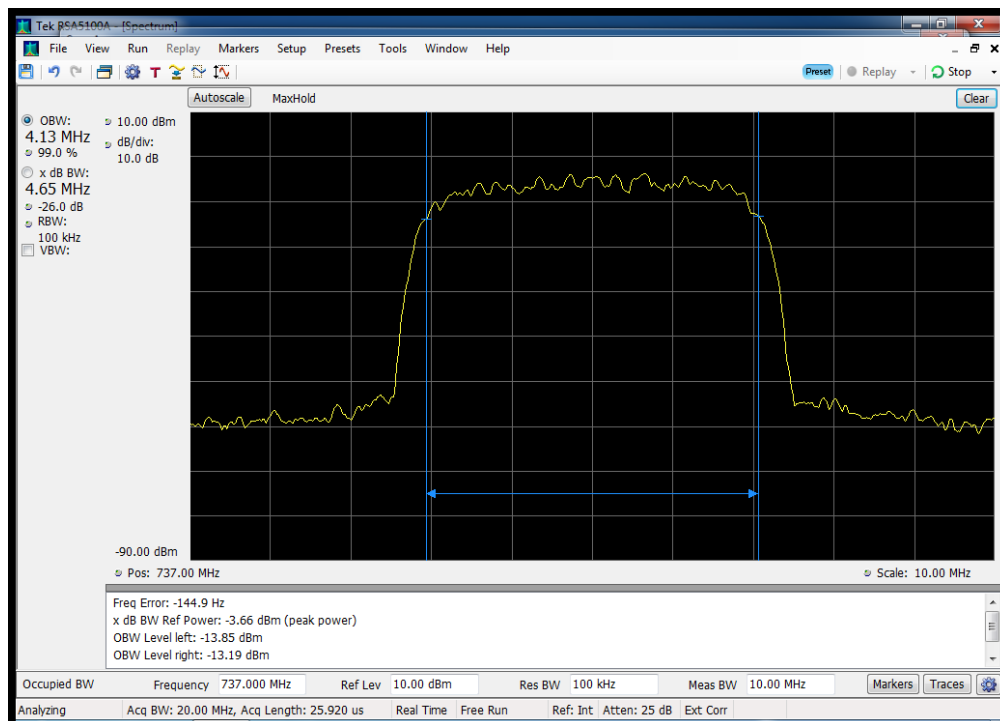

Occ BW_DL_WCDMA Output_728 - 746 MHz