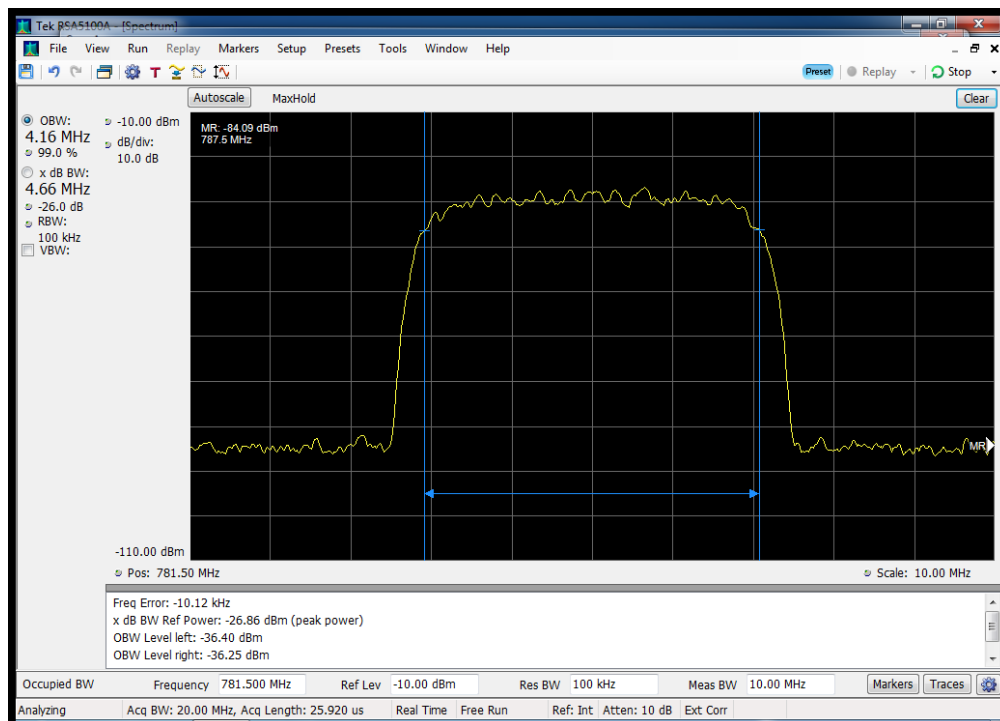

Occ BW_UL_WCDMA Input_1710 - 1755 MHz

Occ BW_UL_WCDMA Input_1850 - 1915 MHz

Occ BW_UL_WCDMA Input_698 - 716 MHz

Occ BW_UL_WCDMA Input_776 - 787 MHz

Occ BW_UL_WCDMA Input_824 - 849 MHz

Occ BW_UL_WCDMA Output_1710 - 1755 MHz