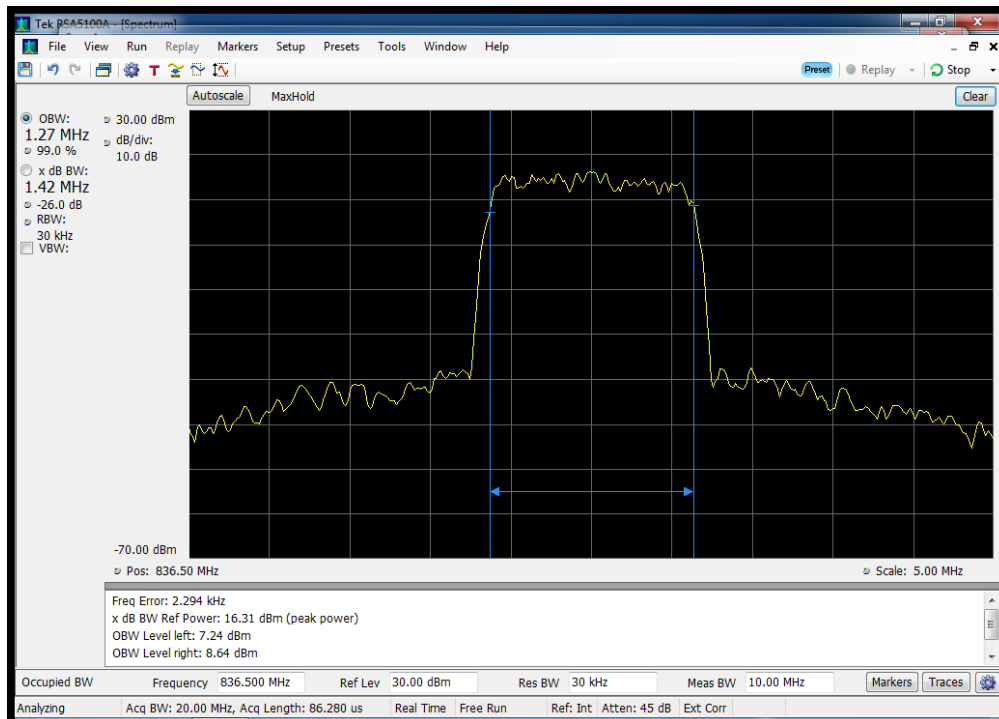

Occ BW_UL_CDMA Output_1850 - 1915 MHz

Occ BW_UL_CDMA Output_698 - 716 MHz

Occ BW_UL_CDMA Output_776 - 787 MHz

Occ BW_UL_CDMA Output_824 - 849 MHz

Occ BW_UL_GSM Input_1710 - 1755 MHz

Occ BW_UL_GSM Input_1850 - 1915 MHz

Occ BW_UL_GSM Input_698 - 716 MHz

Occ BW_UL_GSM Input_776 - 787 MHz

Occ BW_UL_GSM Input_824 - 849 MHz

Occ BW_UL_GSM Output_1710 - 1755 MHz

Occ BW_UL_GSM Output_776 - 787 MHz

Occ BW_UL_GSM Output_824 - 849 MHz