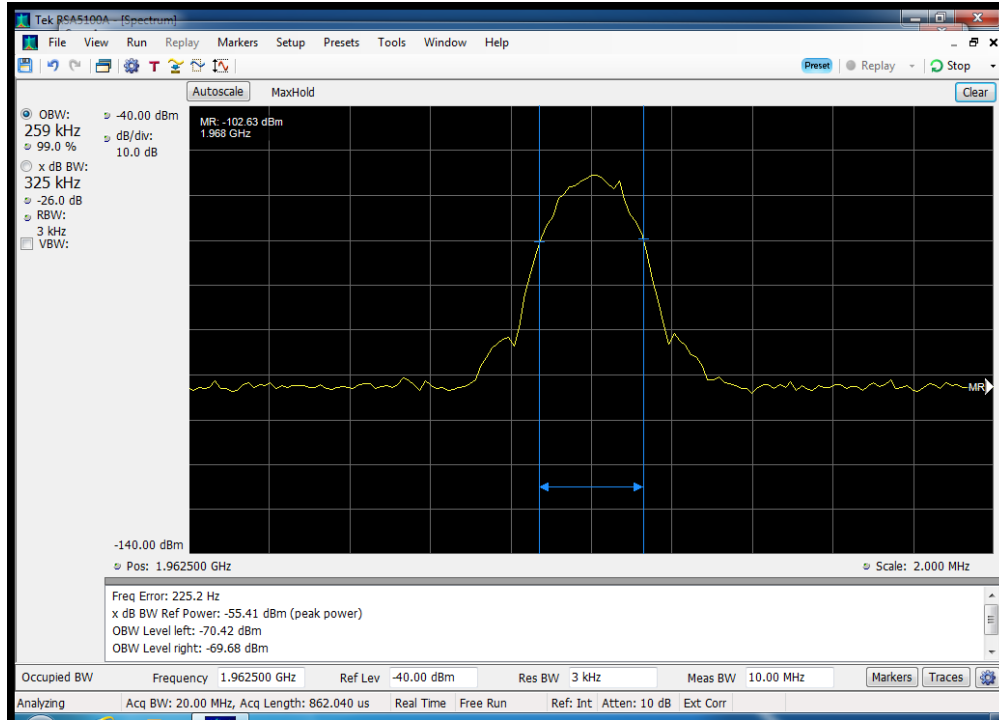

Occ BW_DL_CDMA Output_746 - 757 MHz

Occ BW_DL_CDMA Output_869 - 894 MHz

Occ BW_DL_GSM Input_1930 - 1995 MHz

Occ BW_DL_GSM Input_2110 - 2155 MHz

Occ BW_DL_GSM Input_728 - 746 MHz

Occ BW_DL_GSM Input_746 - 757 MHz

Occ BW_DL_GSM Input_869 - 894 MHz

Occ BW_DL_GSM Output_1930 - 1995 MHz

Occ BW_DL_GSM Output_2110 - 2155 MHz

Occ BW_DL_GSM Output_728 - 746 MHz

Occ BW_DL_GSM Output_746 - 757 MHz

Occ BW_DL_GSM Output_869 - 894 MHz