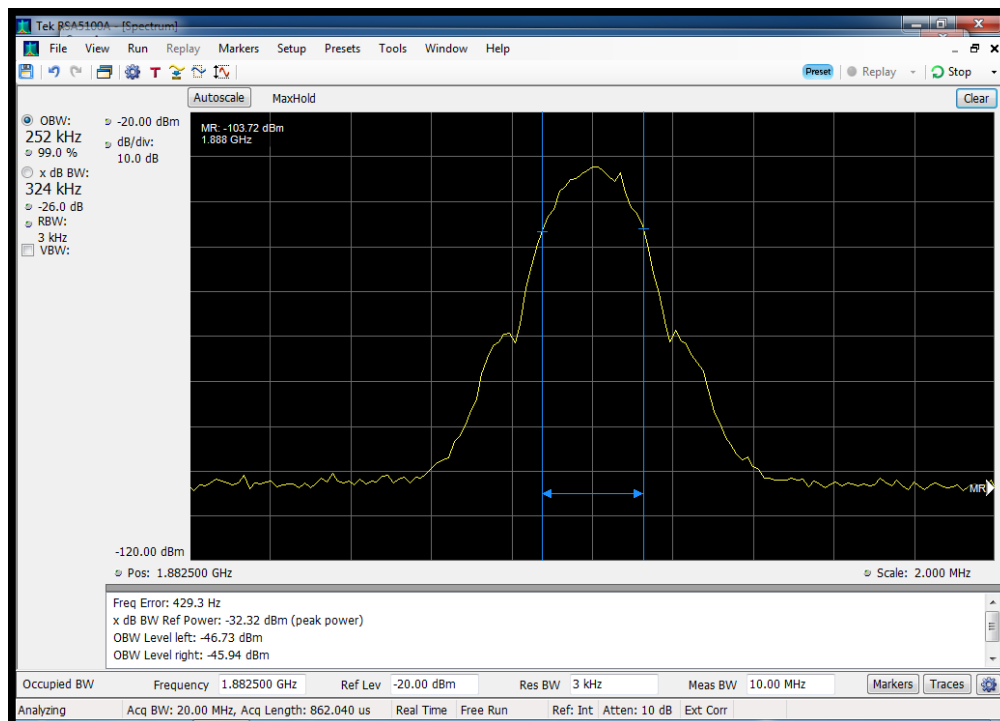

Occ BW_UL_CDMA Output_1850 - 1915 MHz

Occ BW_UL_CDMA Output_698 - 716 MHz

Occ BW_UL_CDMA Output_776 - 787 MHz

Occ BW_UL_CDMA Output_824 - 849 MHz

Occ BW_UL_GSM Input_1710 - 1755 MHz

Occ BW_UL_GSM Input_1850 - 1915 MHz

Occ BW_UL_GSM Input_698 - 716 MHz

Occ BW_UL_GSM Input_776 - 787 MHz

Occ BW_UL_GSM Input_824 - 849 MHz

Occ BW_UL_GSM Output_1710 - 1755 MHz

Occ BW_UL_GSM Output_776 - 787 MHz

Occ BW_UL_GSM Output_824 - 849 MHz