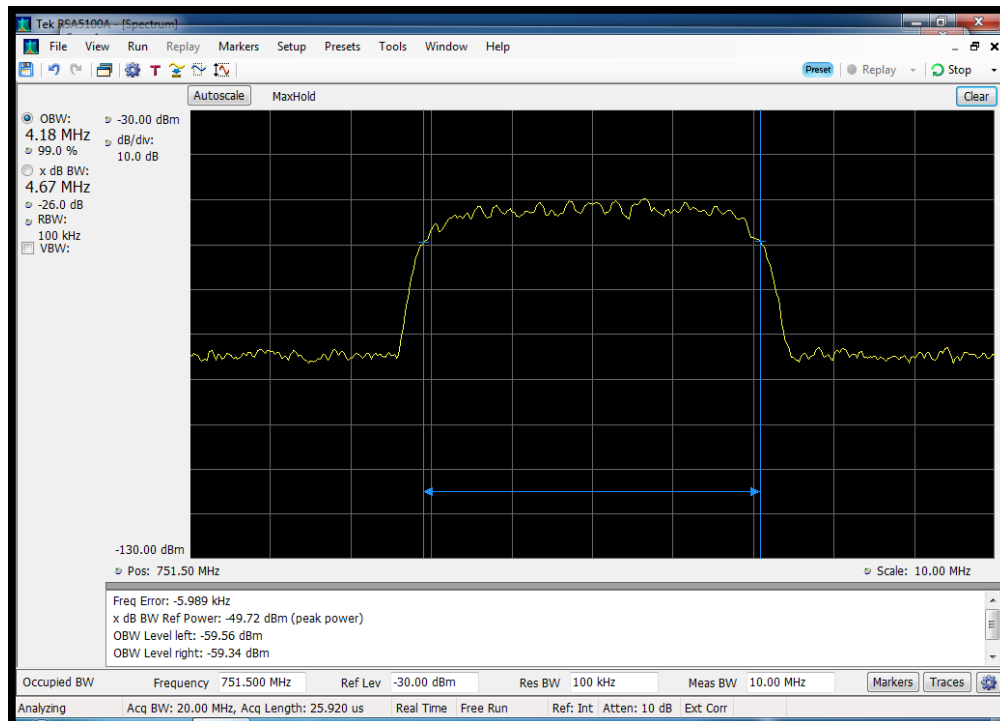

Occ BW_DL_WCDMA Input_1930 - 1995 MHz

Occ BW_DL_WCDMA Input_2110 - 2155 MHz

Occ BW_DL_WCDMA Input_728 - 746 MHz

Occ BW_DL_WCDMA Input_746 - 757 MHz

Occ BW_DL_WCDMA Input_869 - 894 MHz

Occ BW_DL_WCDMA Output_1930 - 1995 MHz