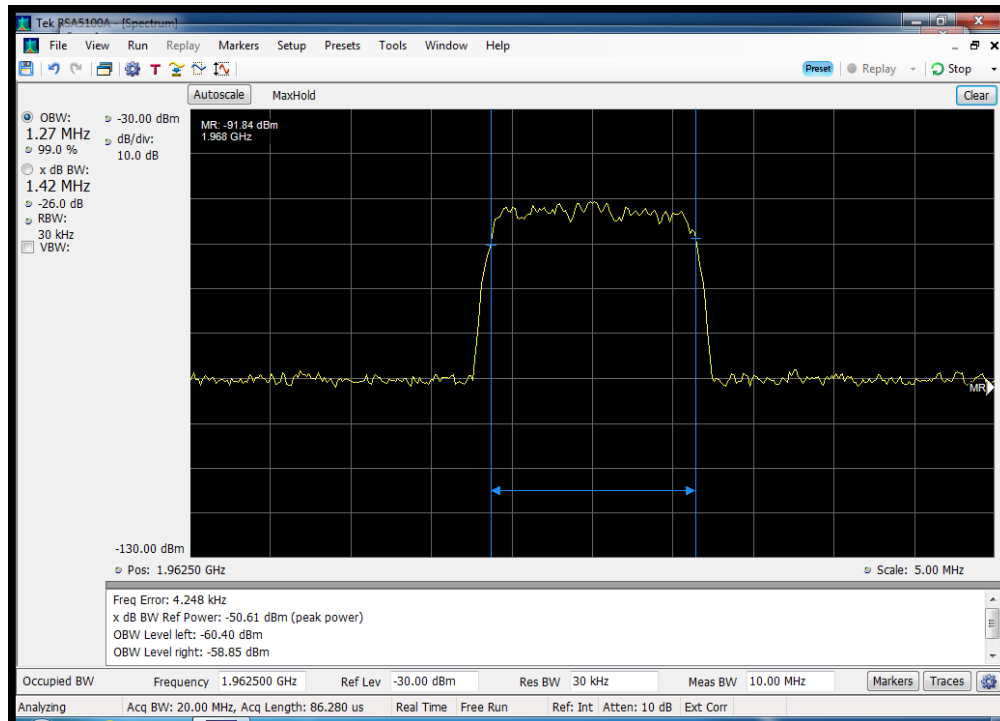

Occ BW_UL_WCDMA Output_1850 - 1915 MHz

Occ BW_UL_WCDMA Output_698 - 716 MHz

Occ BW_UL_WCDMA Output_776 - 787 MHz

Occ BW_UL_WCDMA Output_824 - 849 MHz

Occ BW_DL_CDMA Input_1930 - 1995 MHz

Occ BW_DL_CDMA Input_2110 - 2155 MHz