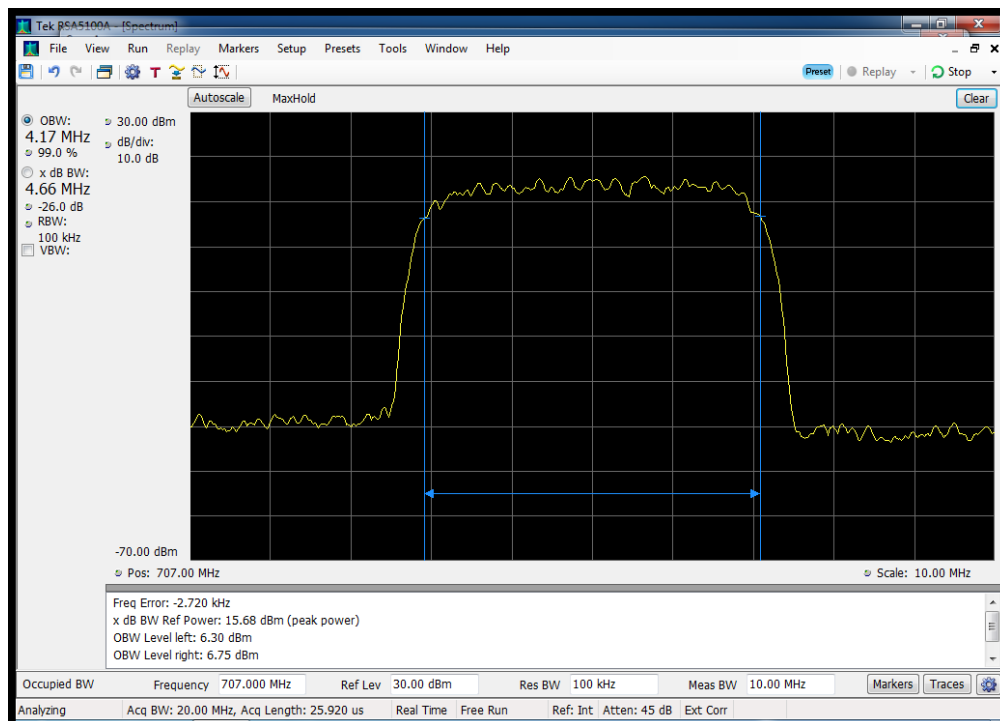

Occ BW_UL_WCDMA Output_698 - 716 MHz