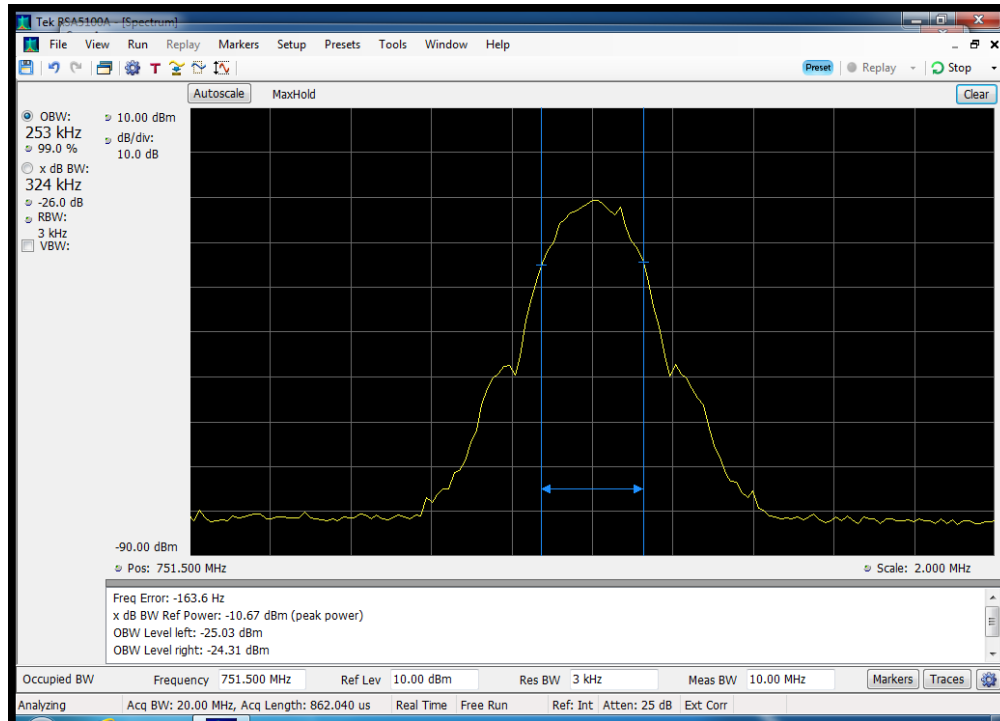

Occ BW_DL_GSM Input_869 - 894 MHz

Occ BW_DL_GSM Output_1930 - 1995 MHz

Occ BW_DL_GSM Output_2110 - 2155 MHz

Occ BW_DL_GSM Output_728 - 746 MHz

Occ BW_DL_GSM Output_746 - 757 MHz

Occ BW_DL_GSM Output_869 - 894 MHz

Occ BW_DL_WCDMA Input_1930 - 1995 MHz

Occ BW_DL_WCDMA Input_2110 - 2155 MHz

Occ BW_DL_WCDMA Input_728 - 746 MHz

Occ BW_DL_WCDMA Input_746 - 757 MHz

Occ BW_DL_WCDMA Input_869 - 894 MHz

Occ BW_DL_WCDMA Output_1930 - 1995 MHz