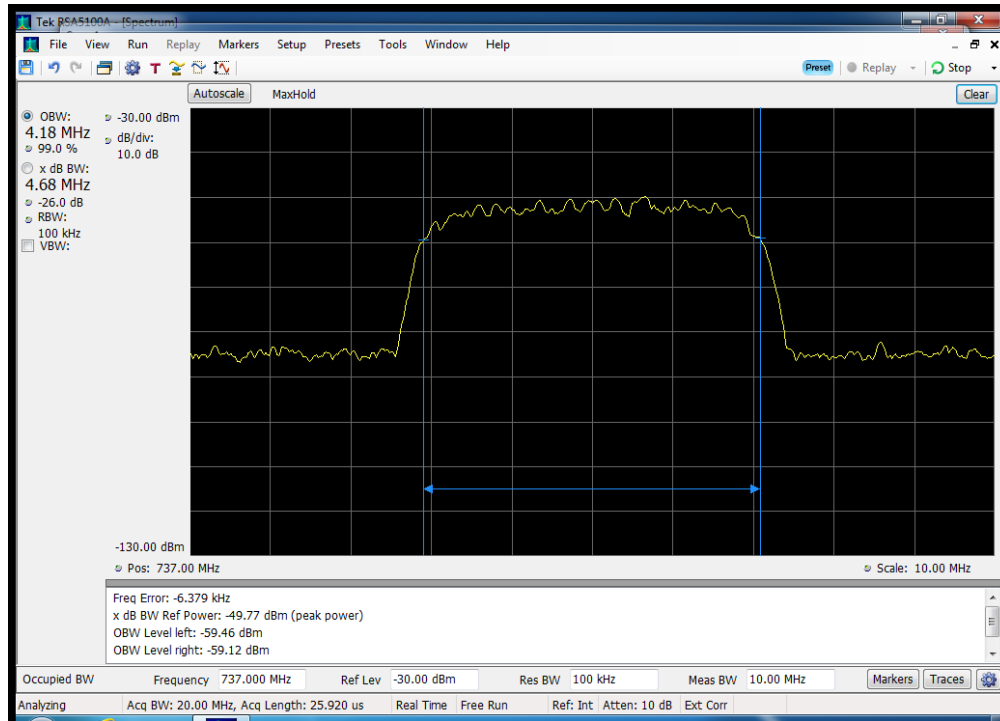

Occ BW_DL_WCDMA Input_1930 - 1995 MHz

Occ BW_DL_WCDMA Input_2110 - 2155 MHz

Occ BW_DL_WCDMA Input_728 - 746 MHz

Occ BW_DL_WCDMA Input_746 - 757 MHz

Occ BW_DL_WCDMA Input_869 - 894 MHz

Occ BW_DL_WCDMA Output_1930 - 1995 MHz