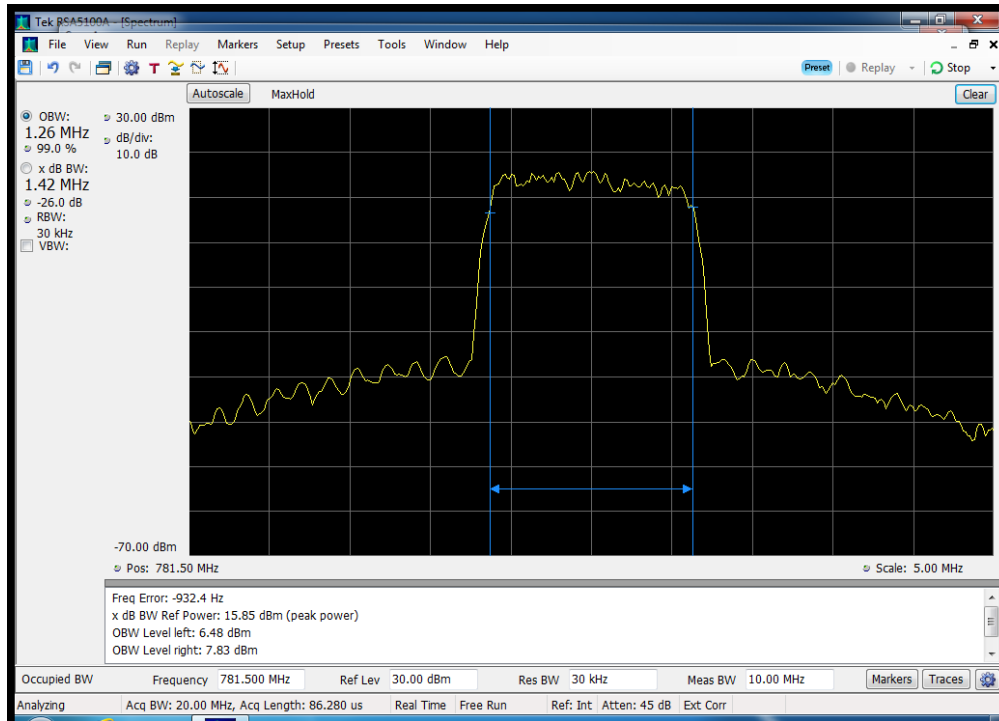

Occ BW_UL_CDMA Output_1850 - 1915 MHz

Occ BW_UL_CDMA Output_698 - 716 MHz

Occ BW_UL_CDMA Output_776 - 787 MHz

Occ BW_UL_CDMA Output_824 - 849 MHz

Occ BW_UL_GSM Input_1710 - 1755 MHz

Occ BW_UL_GSM Input_1850 - 1915 MHz

Occ BW_UL_GSM Input_698 - 716 MHz

Occ BW_UL_GSM Input_776 - 787 MHz

Occ BW_UL_GSM Input_824 - 849 MHz

Occ BW_UL_GSM Output_1710 - 1755 MHz

Occ BW_UL_GSM Output_776 - 787 MHz

Occ BW_UL_GSM Output_824 - 849 MHz