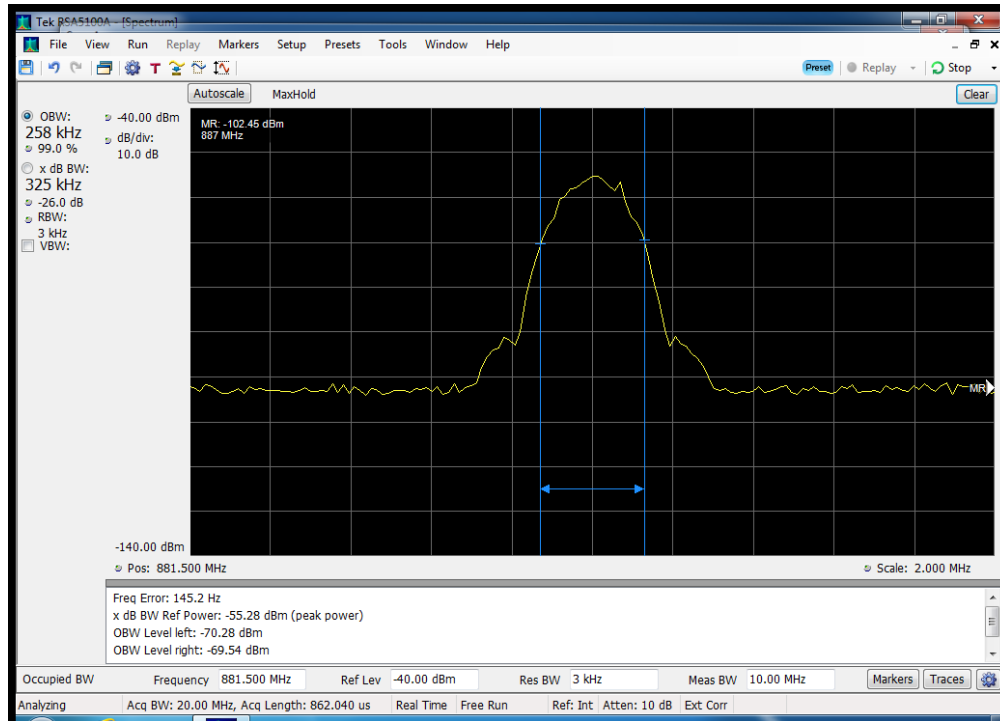

Occ BW_DL_CDMA Output_746 - 757 MHz

Occ BW_DL_CDMA Output_869 - 894 MHz

Occ BW_DL_GSM Input_1930 - 1995 MHz

Occ BW_DL_GSM Input_2110 - 2155 MHz

Occ BW_DL_GSM Input_728 - 746 MHz

Occ BW_DL_GSM Input_746 - 757 MHz

Occ BW_DL_GSM Input_869 - 894 MHz

Occ BW_DL_GSM Output_1930 - 1995 MHz

Occ BW_DL_GSM Output_2110 - 2155 MHz

Occ BW_DL_GSM Output_728 - 746 MHz

Occ BW_DL_GSM Output_746 - 757 MHz

Occ BW_DL_GSM Output_869 - 894 MHz