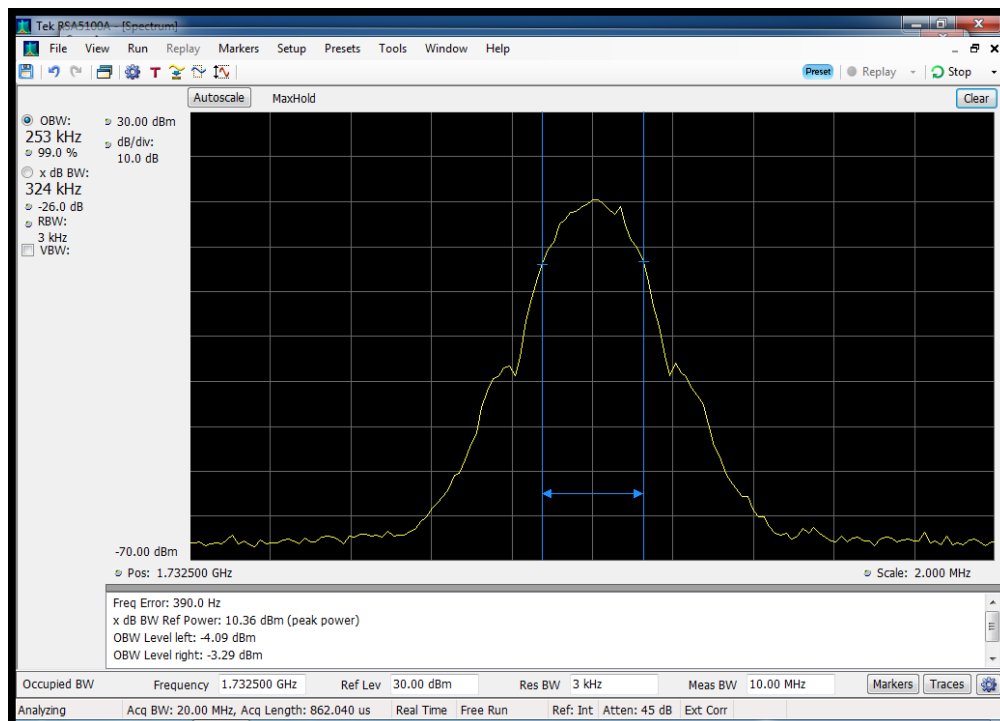

Occ BW_UL_GSM Input_698 - 716 MHz

Occ BW_UL_GSM Input_776 - 787 MHz

Occ BW_UL_GSM Input_824 - 849 MHz

Occ BW_UL_GSM Output_1710 - 1755 MHz

Occ BW_UL_GSM Output_776 - 787 MHz

Occ BW_UL_GSM Output_824 - 849 MHz

Occ BW_UL_WCDMA Input_1710 - 1755 MHz

Occ BW_UL_WCDMA Input_1850 - 1915 MHz

Occ BW_UL_WCDMA Input_698 - 716 MHz

Occ BW_UL_WCDMA Input_776 - 787 MHz

Occ BW_UL_WCDMA Input_824 - 849 MHz

Occ BW_UL_WCDMA Output_1710 - 1755 MHz