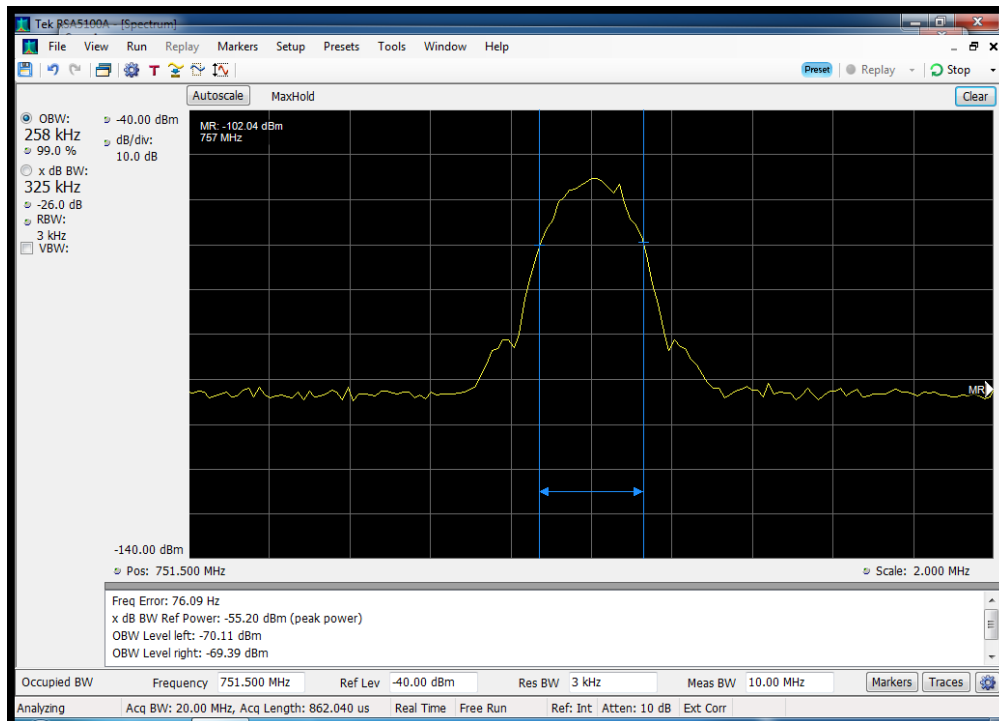

Occ BW_DL_CDMA Output_746 - 757 MHz

Occ BW_DL_CDMA Output_869 - 894 MHz

Occ BW_DL_GSM Input_1930 - 1995 MHz

Occ BW_DL_GSM Input_2110 - 2155 MHz

Occ BW_DL_GSM Input_728 - 746 MHz

Occ BW_DL_GSM Input_746 - 757 MHz

Occ BW_DL_GSM Input_869 - 894 MHz

Occ BW_DL_GSM Output_1930 - 1995 MHz

Occ BW_DL_GSM Output_2110 - 2155 MHz

Occ BW_DL_GSM Output_728 - 746 MHz

Occ BW_DL_GSM Output_746 - 757 MHz

Occ BW_DL_GSM Output_869 - 894 MHz