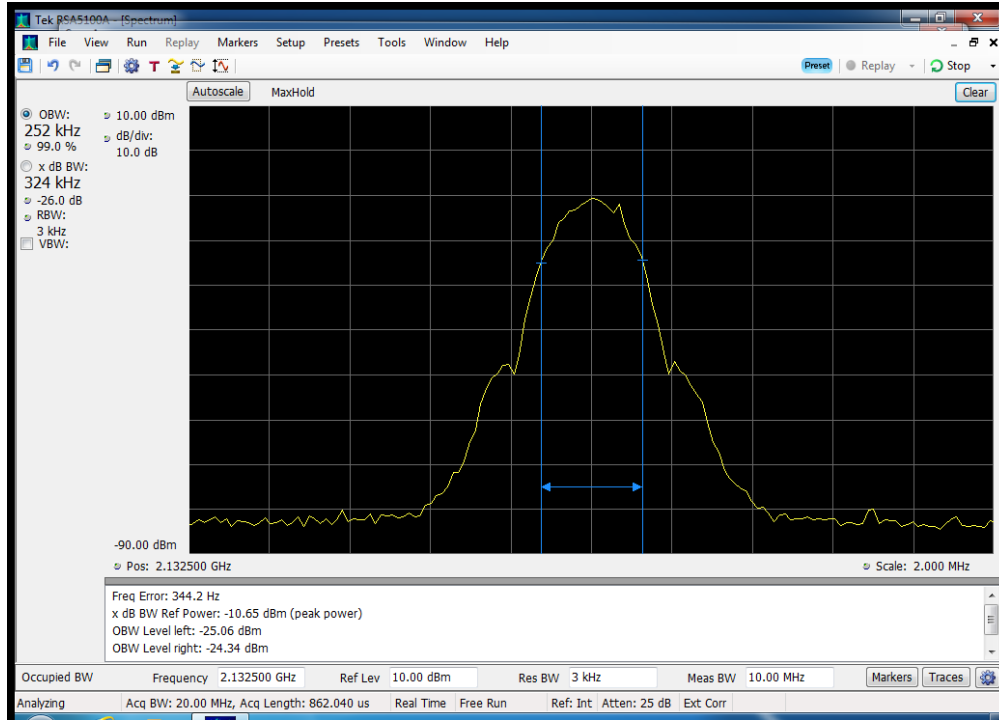

Occ BW_DL_GSM Input_869 - 894 MHz

Occ BW_DL_GSM Output_1930 - 1995 MHz

Occ BW_DL_GSM Output_2110 - 2155 MHz

Occ BW_DL_GSM Output_728 - 746 MHz

Occ BW_DL_GSM Output_746 - 757 MHz

Occ BW_DL_GSM Output_869 - 894 MHz

Occ BW_DL_WCDMA Input_1930 - 1995 MHz

Occ BW_DL_WCDMA Input_2110 - 2155 MHz

Occ BW_DL_WCDMA Input_728 - 746 MHz

Occ BW_DL_WCDMA Input_746 - 757 MHz

Occ BW_DL_WCDMA Input_869 - 894 MHz

Occ BW_DL_WCDMA Output_1930 - 1995 MHz