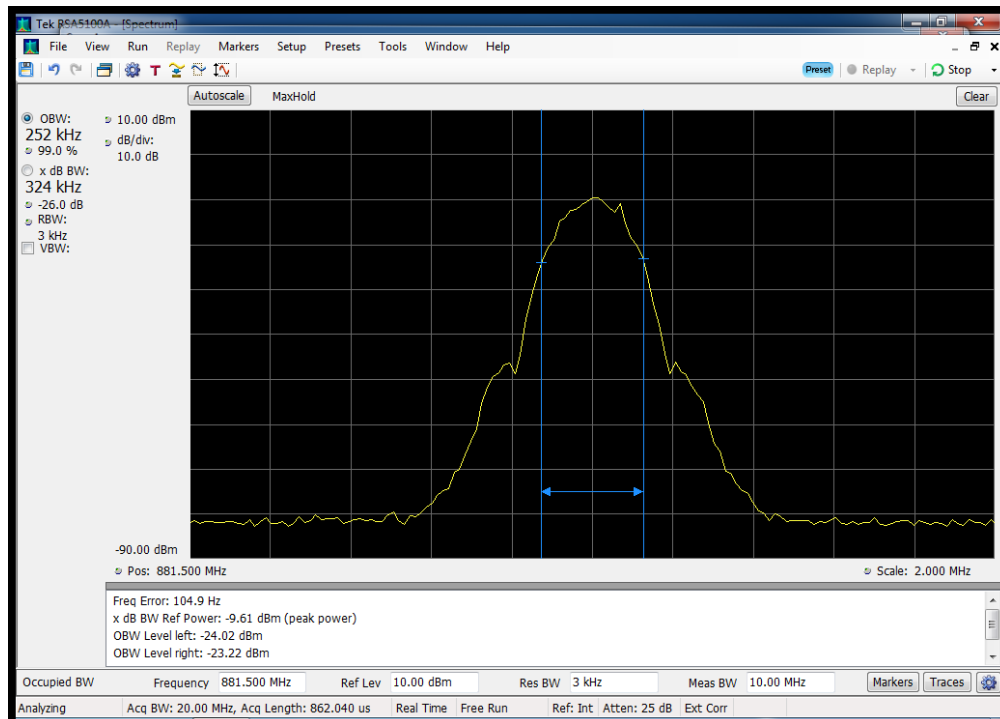

Occ BW_DL_GSM Input_869 - 894 MHz

Occ BW_DL_GSM Output_1930 - 1995 MHz

Occ BW_DL_GSM Output_2110 - 2155 MHz

Occ BW_DL_GSM Output_728 - 746 MHz

Occ BW_DL_GSM Output_746 - 757 MHz

Occ BW_DL_GSM Output_869 - 894 MHz

Occ BW_DL_WCDMA Input_1930 - 1995 MHz

Occ BW_DL_WCDMA Input_2110 - 2155 MHz

Occ BW_DL_WCDMA Input_728 - 746 MHz

Occ BW_DL_WCDMA Input_746 - 757 MHz

Occ BW_DL_WCDMA Input_869 - 894 MHz

Occ BW_DL_WCDMA Output_1930 - 1995 MHz