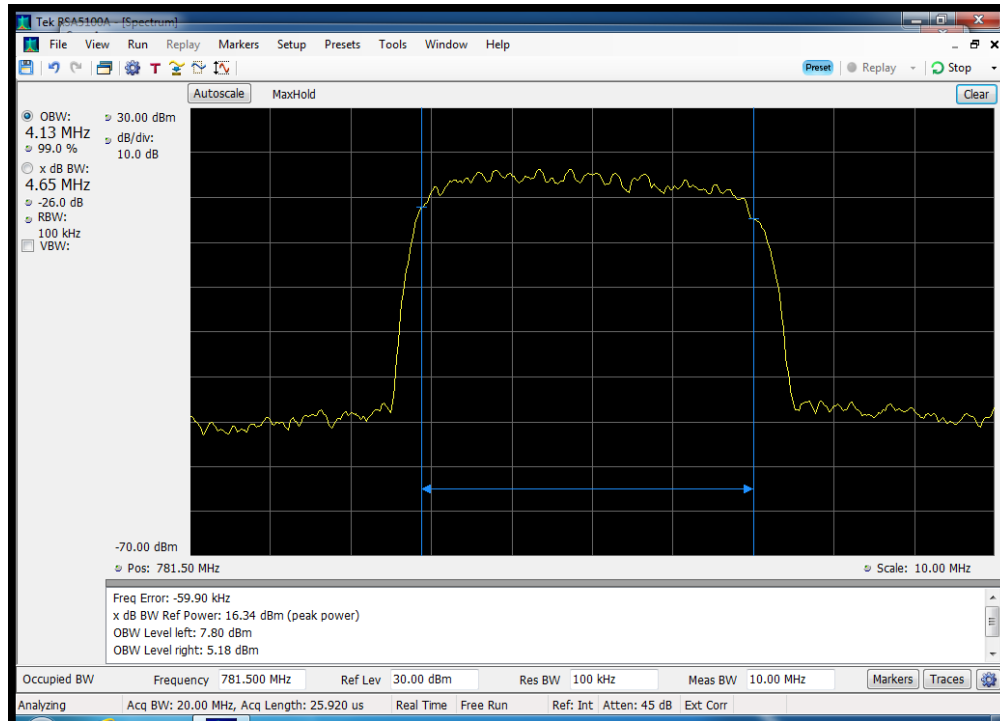

Occ BW_UL_WCDMA Output_1850 - 1915 MHz

Occ BW_UL_WCDMA Output_698 - 716 MHz

Occ BW_UL_WCDMA Output_776 - 787 MHz

Occ BW_UL_WCDMA Output_824 - 849 MHz

Occ BW_DL_CDMA Input_1930 - 1995 MHz

Occ BW_DL_CDMA Input_2110 - 2155 MHz