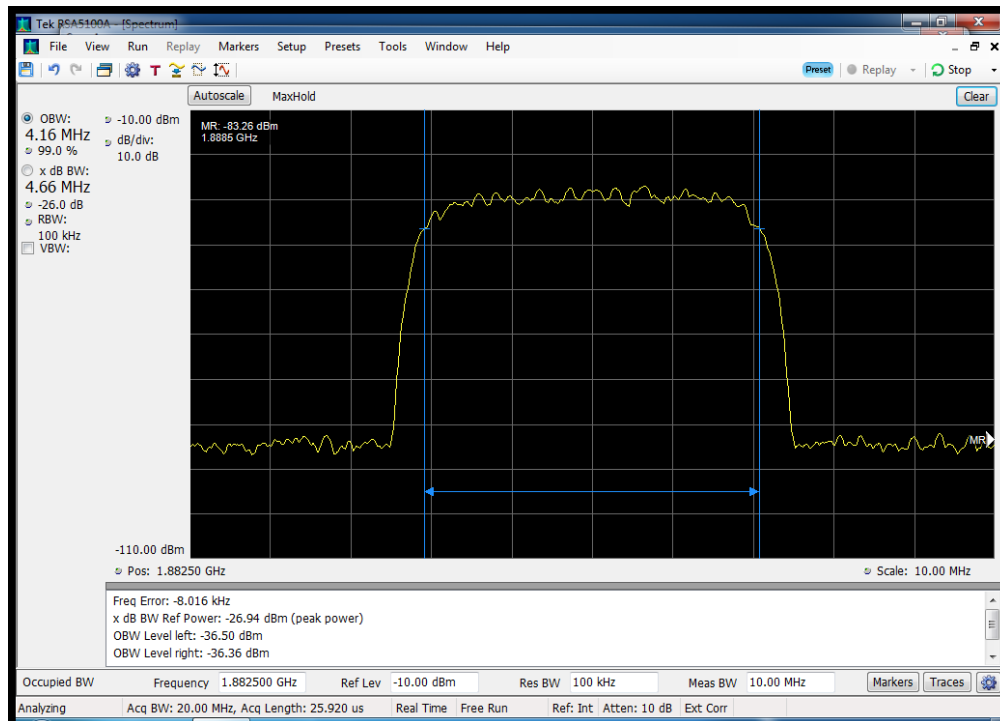

Occ BW_UL_GSM Input_698 - 716 MHz

Occ BW_UL_GSM Input_776 - 787 MHz

Occ BW_UL_GSM Input_824 - 849 MHz

Occ BW_UL_GSM Output_1710 - 1755 MHz

Occ BW_UL_GSM Output_776 - 787 MHz

Occ BW_UL_GSM Output_824 - 849 MHz

Occ BW_UL_WCDMA Input_1710 - 1755 MHz

Occ BW_UL_WCDMA Input_1850 - 1915 MHz

Occ BW_UL_WCDMA Input_698 - 716 MHz

Occ BW_UL_WCDMA Input_776 - 787 MHz

Occ BW_UL_WCDMA Input_824 - 849 MHz

Occ BW_UL_WCDMA Output_1710 - 1755 MHz