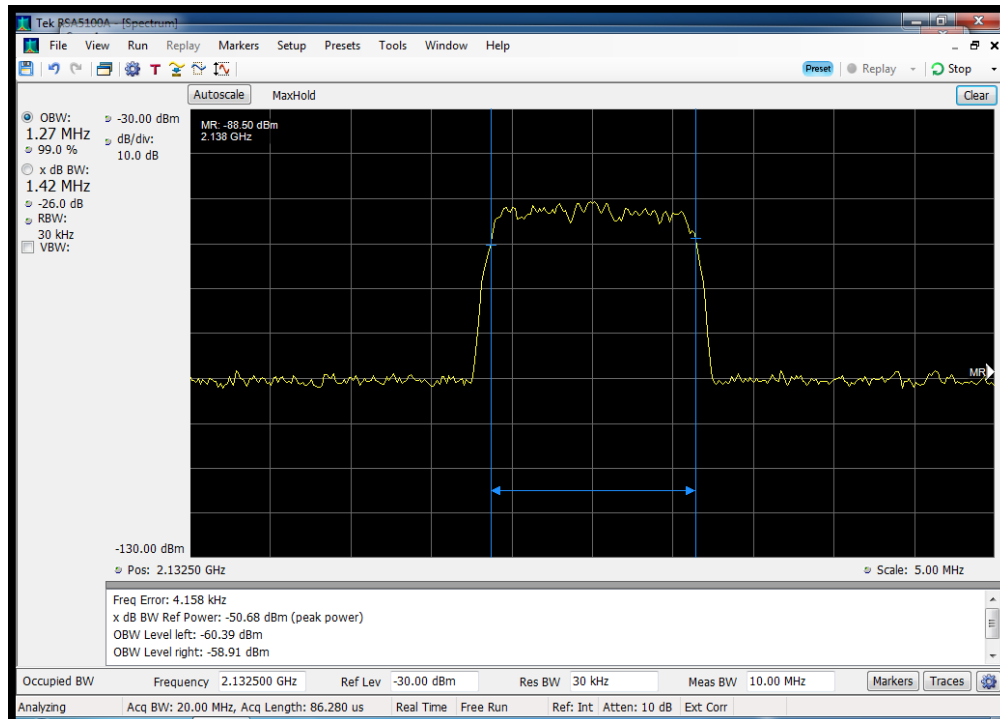

Occ BW_UL_WCDMA Output_1850 - 1915 MHz

Occ BW_UL_WCDMA Output_698 - 716 MHz

Occ BW_UL_WCDMA Output_776 - 787 MHz

Occ BW_UL_WCDMA Output_824 - 849 MHz

Occ BW_DL_CDMA Input_1930 - 1995 MHz

Occ BW_DL_CDMA Input_2110 - 2155 MHz