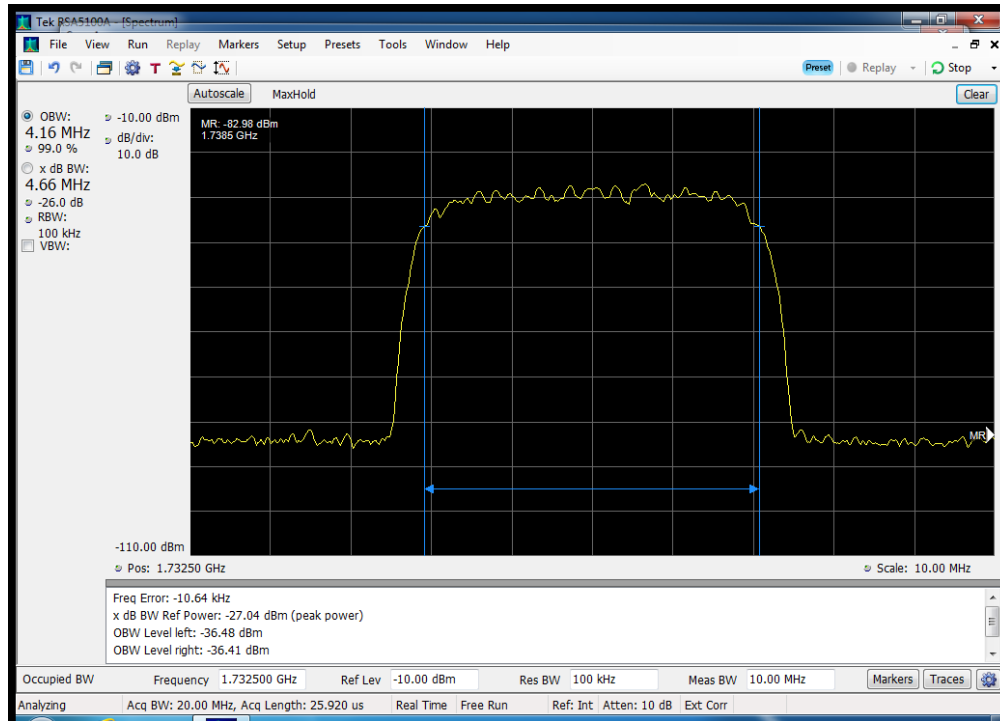

Occ BW_UL_GSM Input_698 - 716 MHz

Occ BW_UL_GSM Input_776 - 787 MHz

Occ BW_UL_GSM Input_824 - 849 MHz

Occ BW_UL_GSM Output_1710 - 1755 MHz

Occ BW_UL_GSM Output_776 - 787 MHz

Occ BW_UL_GSM Output_824 - 849 MHz

Occ BW_UL_WCDMA Input_1710 - 1755 MHz

Occ BW_UL_WCDMA Input_1850 - 1915 MHz

Occ BW_UL_WCDMA Input_698 - 716 MHz

Occ BW_UL_WCDMA Input_776 - 787 MHz

Occ BW_UL_WCDMA Input_824 - 849 MHz

Occ BW_UL_WCDMA Output_1710 - 1755 MHz