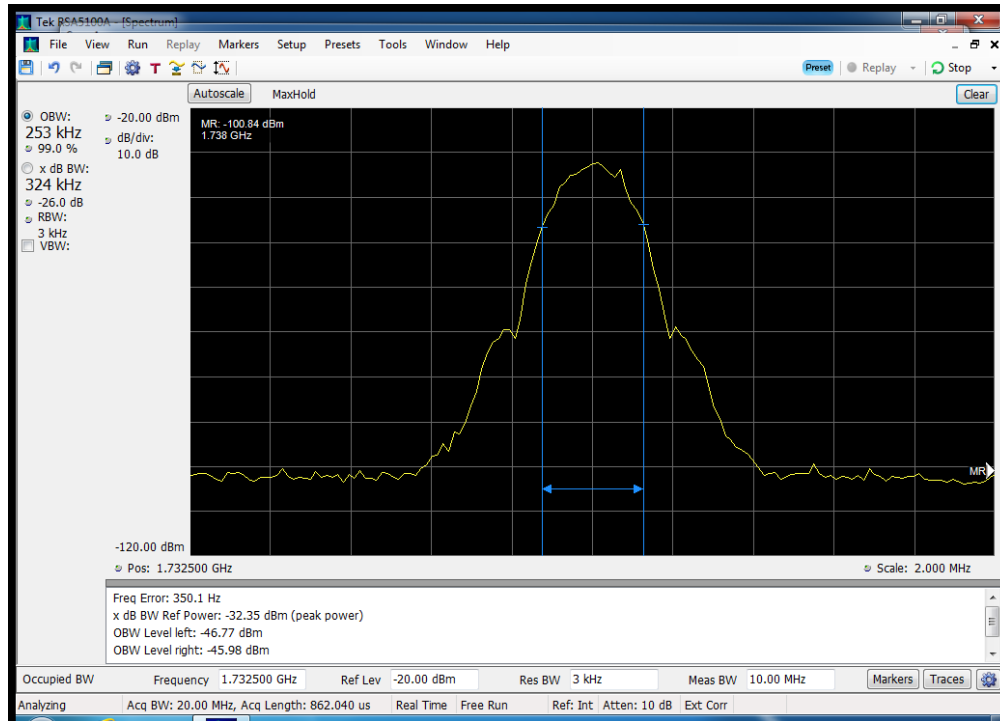

Occ BW_UL_CDMA Output_1850 - 1915 MHz

Occ BW_UL_CDMA Output_698 - 716 MHz

Occ BW_UL_CDMA Output_776 - 787 MHz

Occ BW_UL_CDMA Output_824 - 849 MHz

Occ BW_UL_GSM Input_1710 - 1755 MHz

Occ BW_UL_GSM Input_1850 - 1915 MHz

Occ BW_UL_GSM Input_698 - 716 MHz

Occ BW_UL_GSM Input_776 - 787 MHz

Occ BW_UL_GSM Input_824 - 849 MHz

Occ BW_UL_GSM Output_1710 - 1755 MHz

Occ BW_UL_GSM Output_776 - 787 MHz

Occ BW_UL_GSM Output_824 - 849 MHz