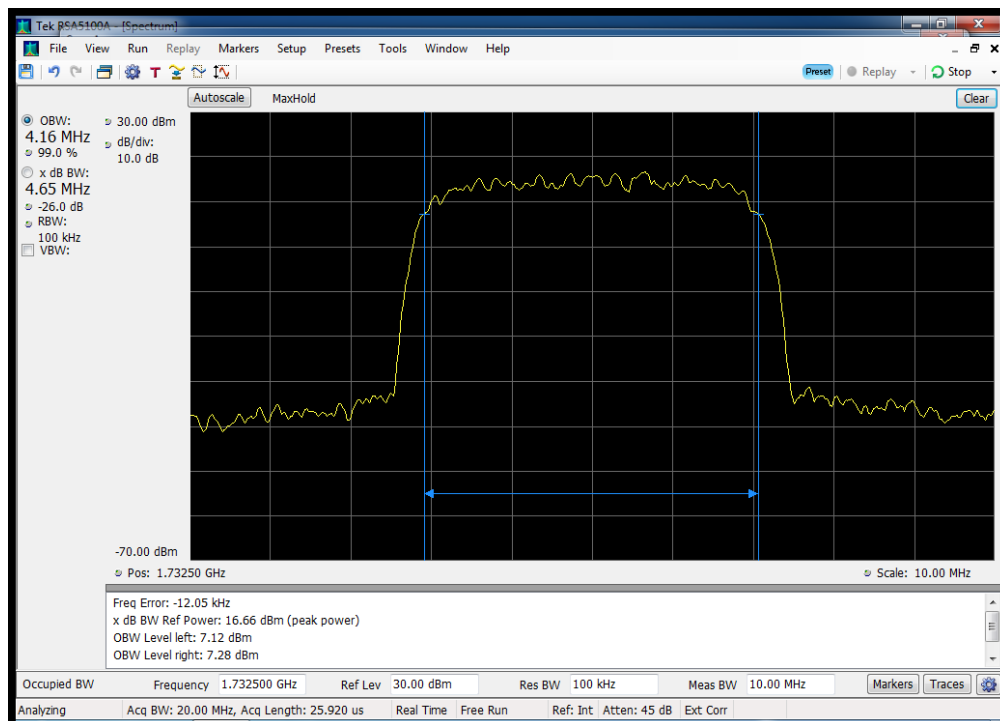

Occ BW_UL_WCDMA Input_1710 - 1755 MHz

Occ BW_UL_WCDMA Input_1850 - 1915 MHz

Occ BW_UL_WCDMA Input_698 - 716 MHz

Occ BW_UL_WCDMA Input_776 - 787 MHz

Occ BW_UL_WCDMA Input_824 - 849 MHz

Occ BW_UL_WCDMA Output_1710 - 1755 MHz