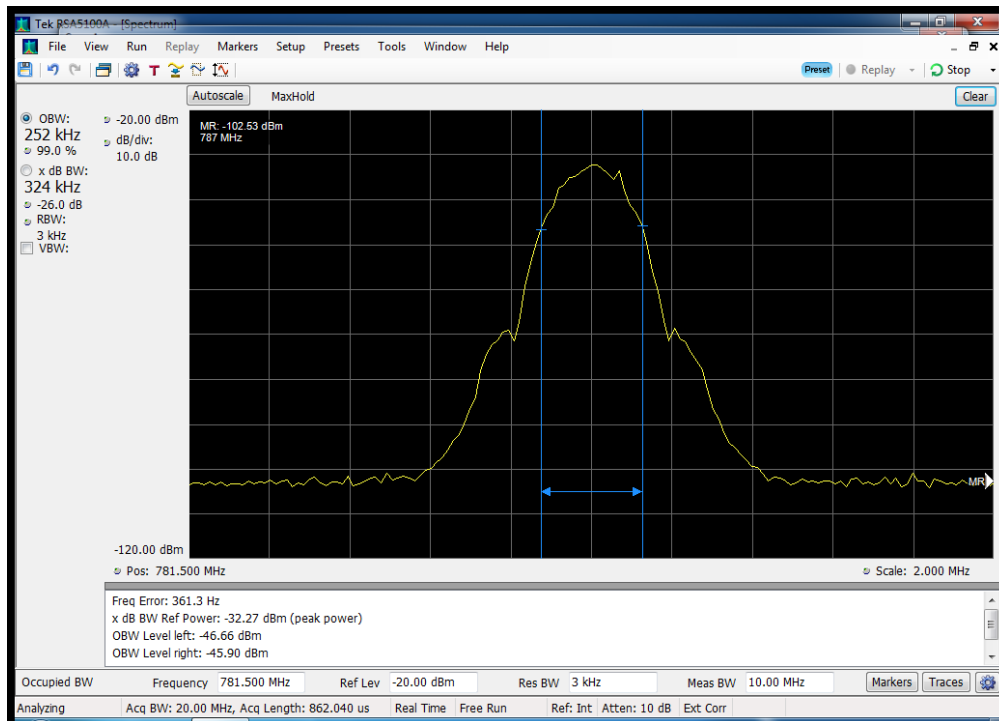

Occ BW_UL_CDMA Output_1850 - 1915 MHz

Occ BW_UL_CDMA Output_698 - 716 MHz

Occ BW_UL_CDMA Output_776 - 787 MHz

Occ BW_UL_CDMA Output_824 - 849 MHz

Occ BW_UL_GSM Input_1710 - 1755 MHz

Occ BW_UL_GSM Input_1850 - 1915 MHz

Occ BW_UL_GSM Input_698 - 716 MHz

Occ BW_UL_GSM Input_776 - 787 MHz

Occ BW_UL_GSM Input_824 - 849 MHz

Occ BW_UL_GSM Output_1710 - 1755 MHz

Occ BW_UL_GSM Output_776 - 787 MHz

Occ BW_UL_GSM Output_824 - 849 MHz