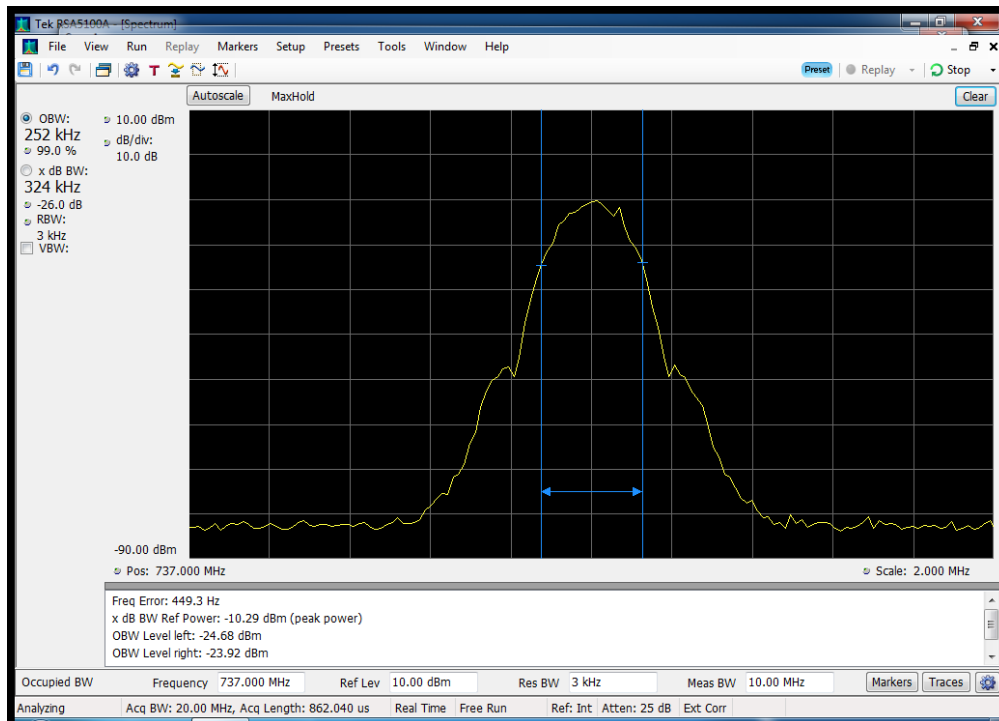

Occ BW_DL_GSM Input_869 - 894 MHz

Occ BW_DL_GSM Output_1930 - 1995 MHz

Occ BW_DL_GSM Output_2110 - 2155 MHz

Occ BW_DL_GSM Output_728 - 746 MHz

Occ BW_DL_GSM Output_746 - 757 MHz

Occ BW_DL_GSM Output_869 - 894 MHz

Occ BW_DL_WCDMA Input_1930 - 1995 MHz

Occ BW_DL_WCDMA Input_2110 - 2155 MHz

Occ BW_DL_WCDMA Input_728 - 746 MHz

Occ BW_DL_WCDMA Input_746 - 757 MHz

Occ BW_DL_WCDMA Input_869 - 894 MHz

Occ BW_DL_WCDMA Output_1930 - 1995 MHz