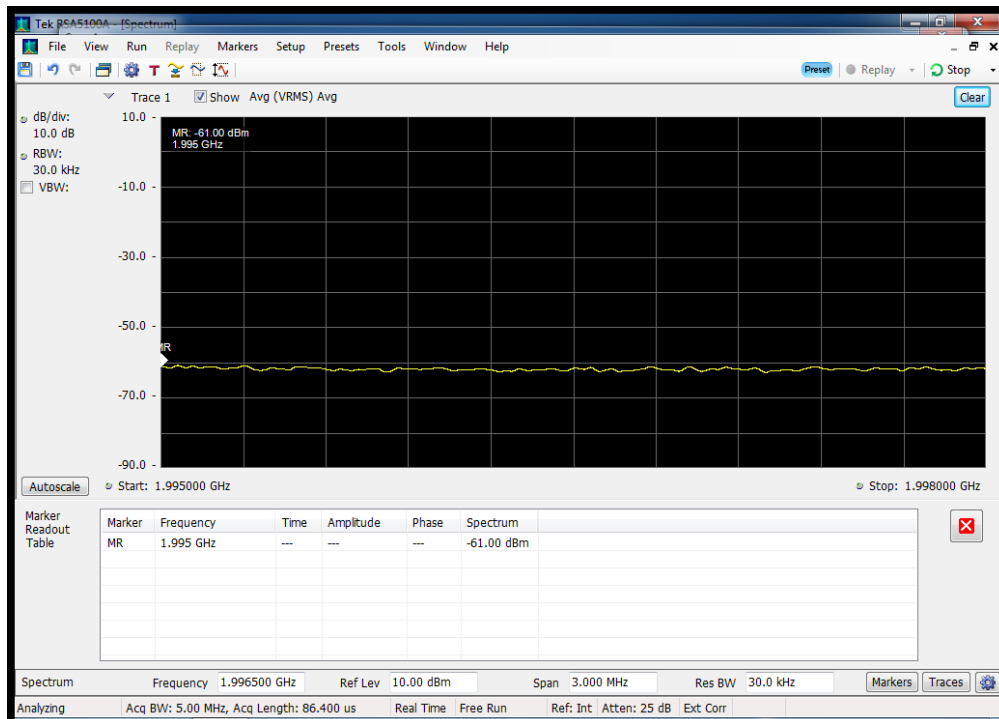

OOBE_DL__1930 - 1995 MHz_CDMA_upper