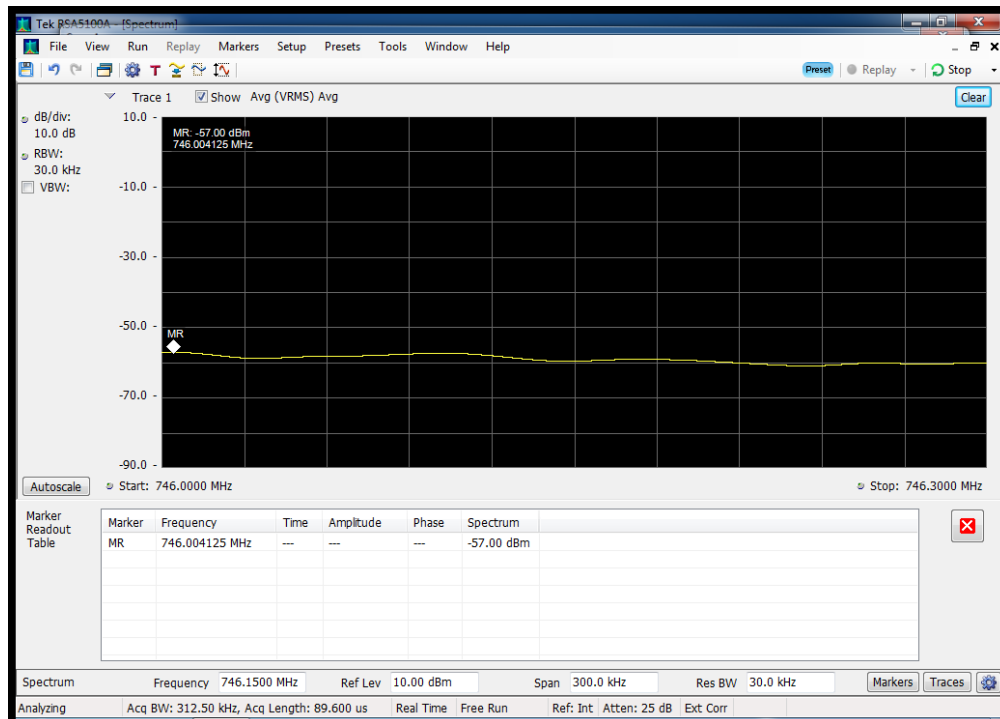

### Oobe\_DL\_2110 - 2155 MHz\_GSM\_lower

### Oobe\_DL\_2110 - 2155 MHz\_GSM\_upper

### OOBE\_DL\_728 - 746 MHz\_CDMA\_lower

### OOBE\_DL\_728 - 746 MHz\_CDMA\_upper