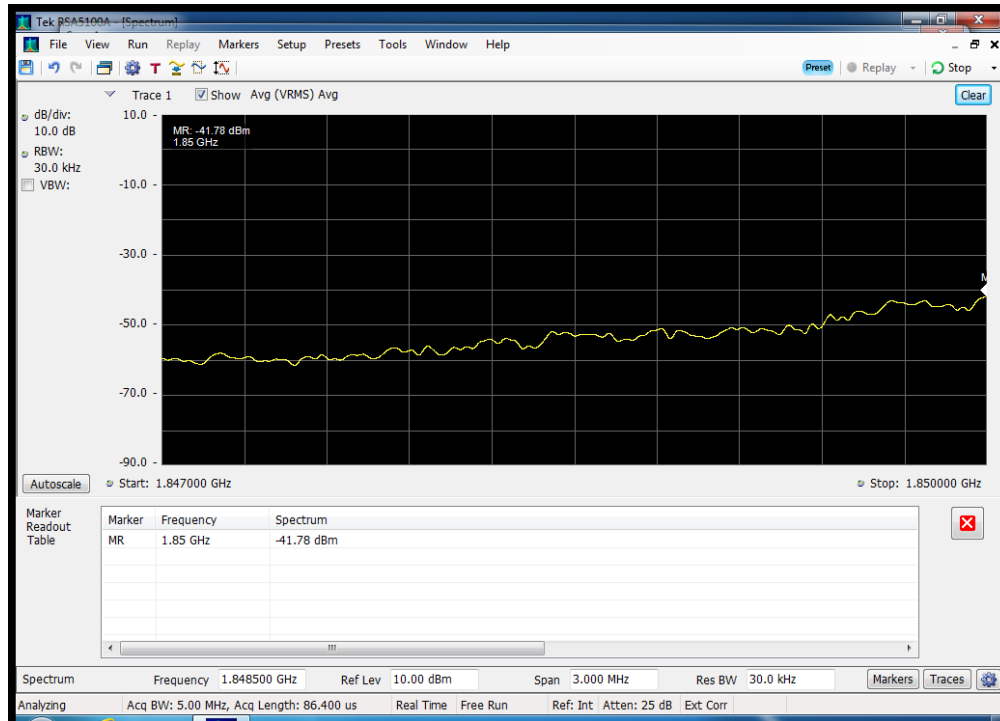

Oobe_UL_1850 - 1915 MHz_CDMA_lower