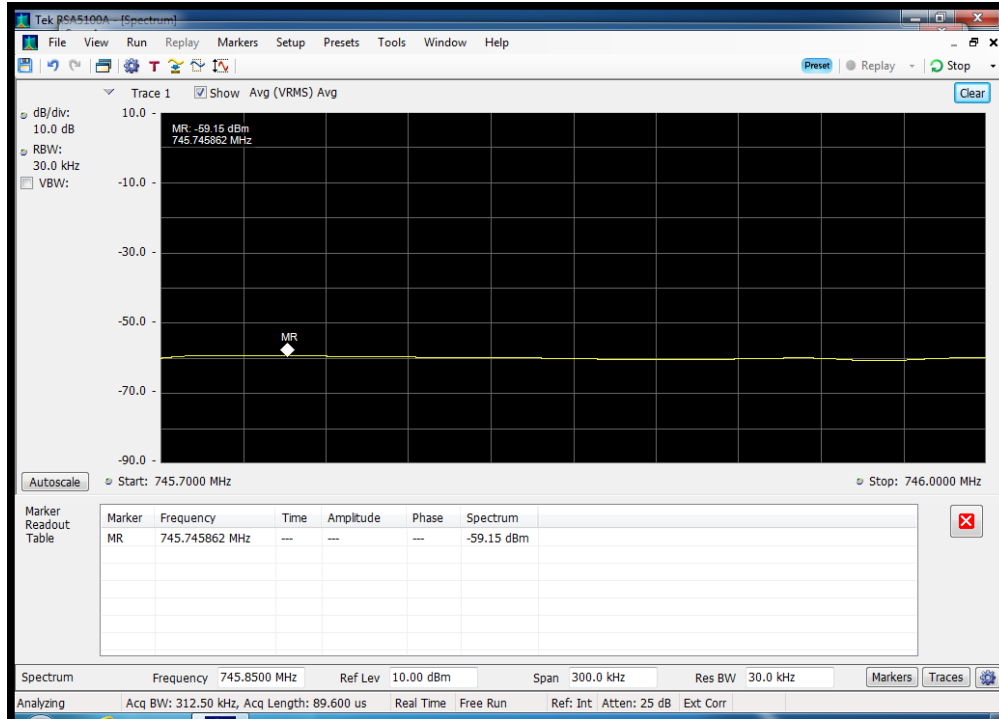

OOBE_DL__746 - 757 MHz_WCDMA_lower