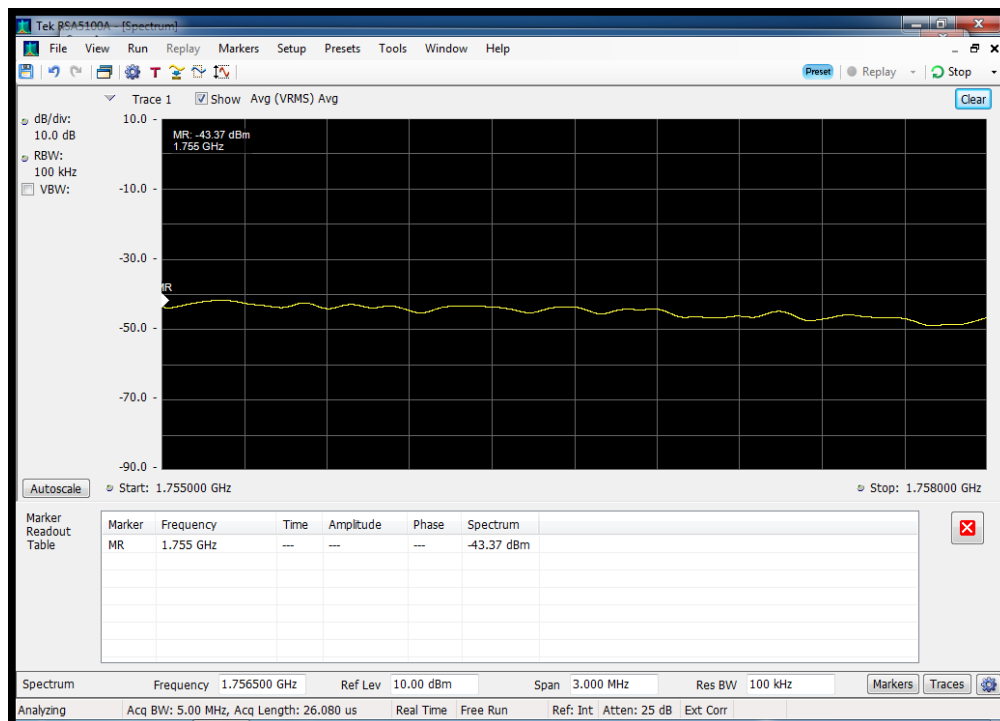

OOBE_UL_1710 - 1755 MHz_WCDMA_upper