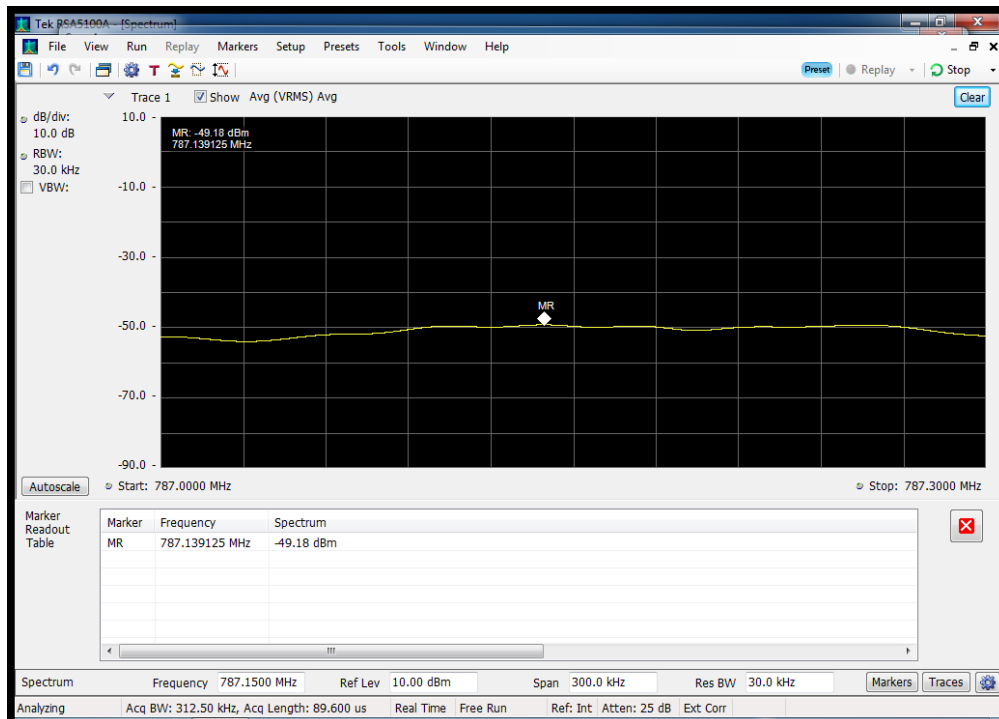

OOBE_UL_776 - 787 MHz_WCDMA_upper