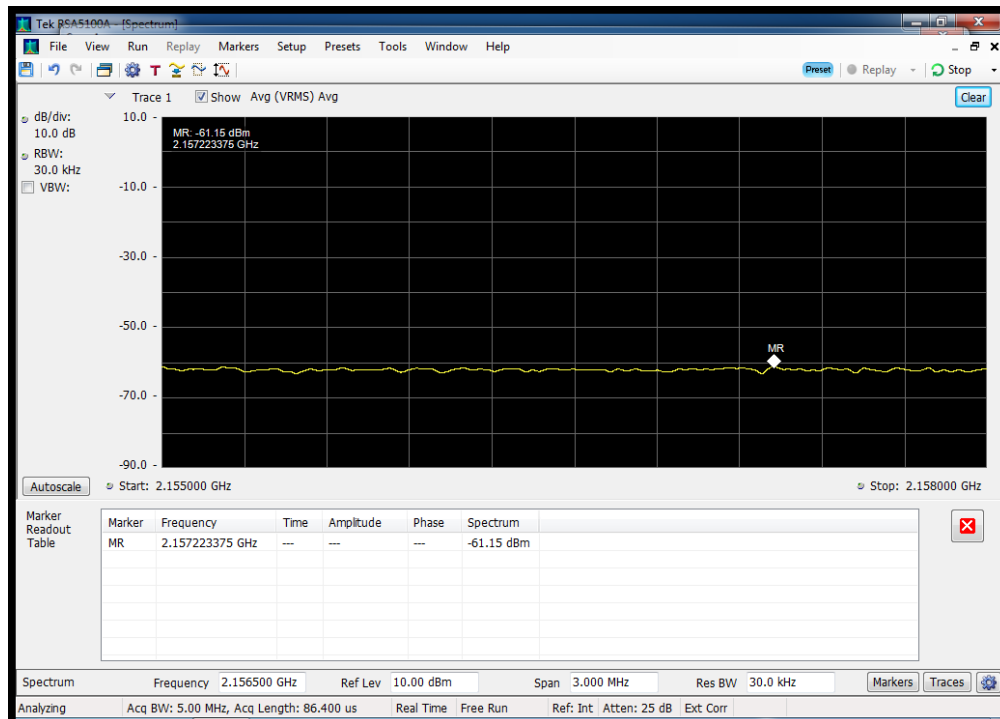

### Oobe\_DL\_\_1930 - 1995 MHz\_GSM\_upper

### OBE\_DL\_\_1930 - 1995 MHz\_WCDMA\_upper

### OOBE\_DL\_2110 - 2155 MHz\_CDMA\_lower

### Oobe\_DL\_2110 - 2155 MHz\_GSM\_lower