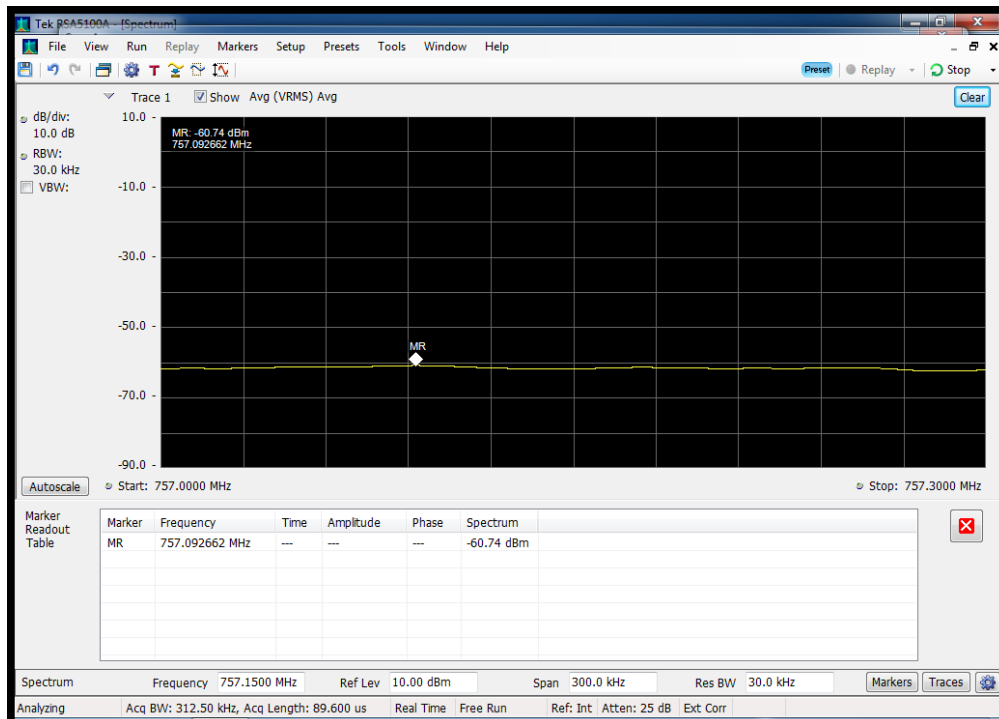

OOBE_DL__746 - 757 MHz_WCDMA_upper