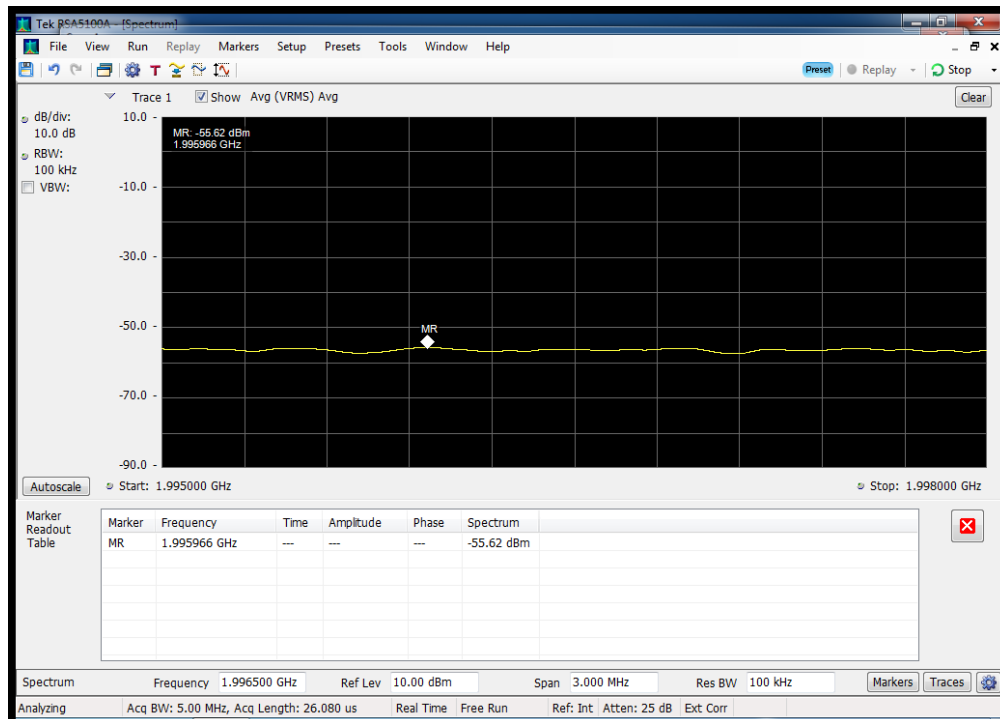

OBE_DL__1930 - 1995 MHz_WCDMA_upper