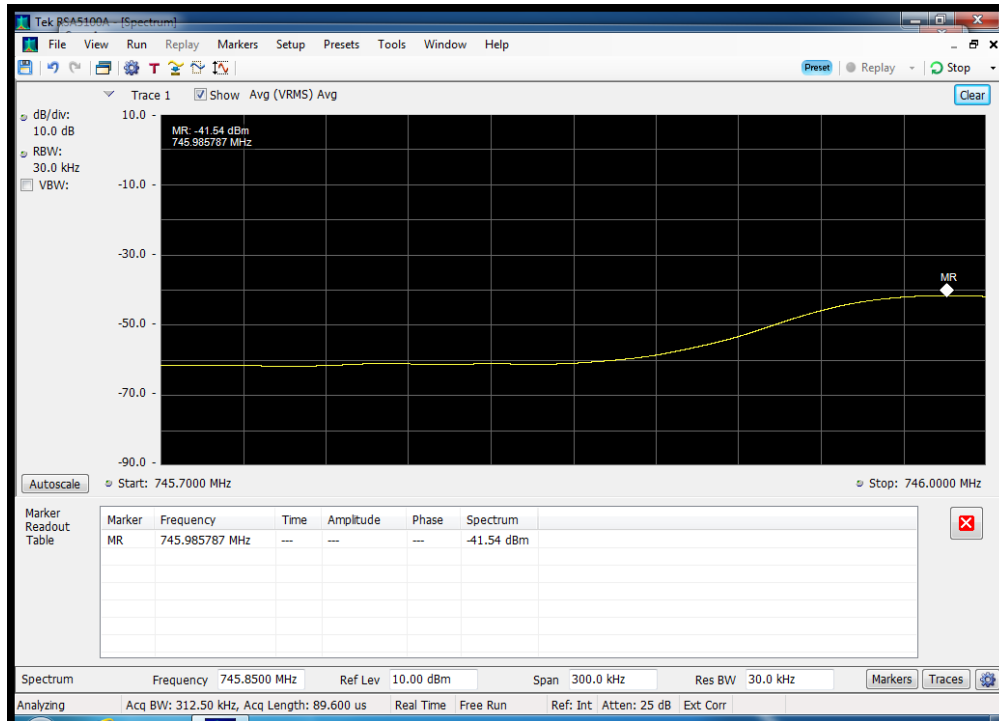

### OOBE\_DL\_\_728 - 746 MHz\_WCDMA\_upper

### OOBE\_DL\_746 - 757 MHz\_CDMA\_lower

### OOBE\_DL\_746 - 757 MHz\_CDMA\_upper

### Oobe\_DL\_746 - 757 MHz\_GSM\_lower