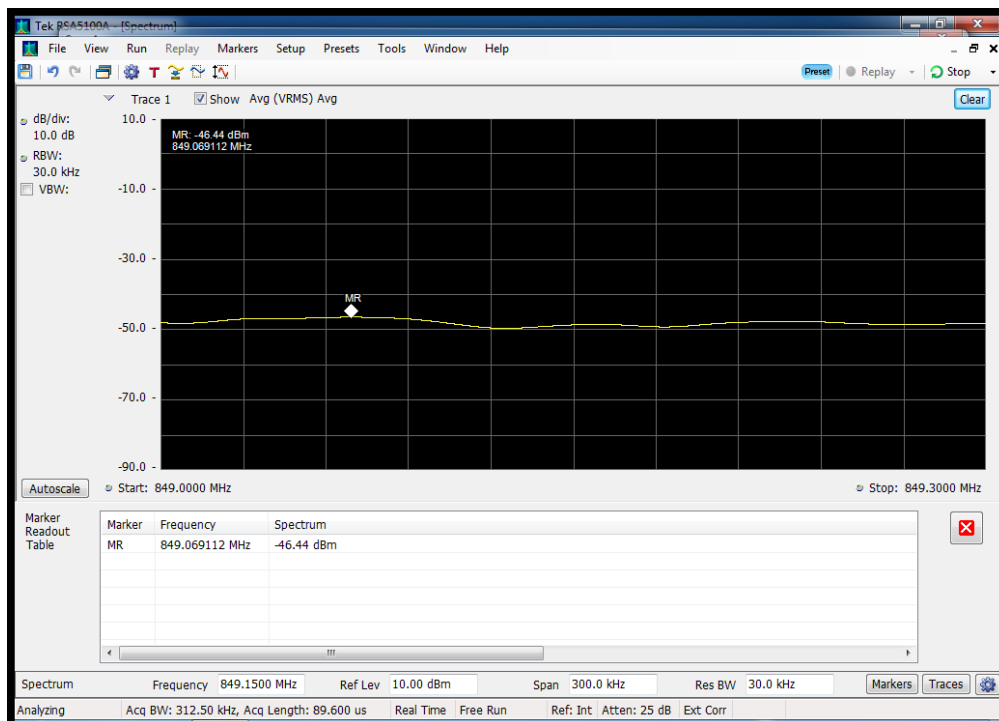

Oobe_UL_824 - 849 MHz_CDMA_upper