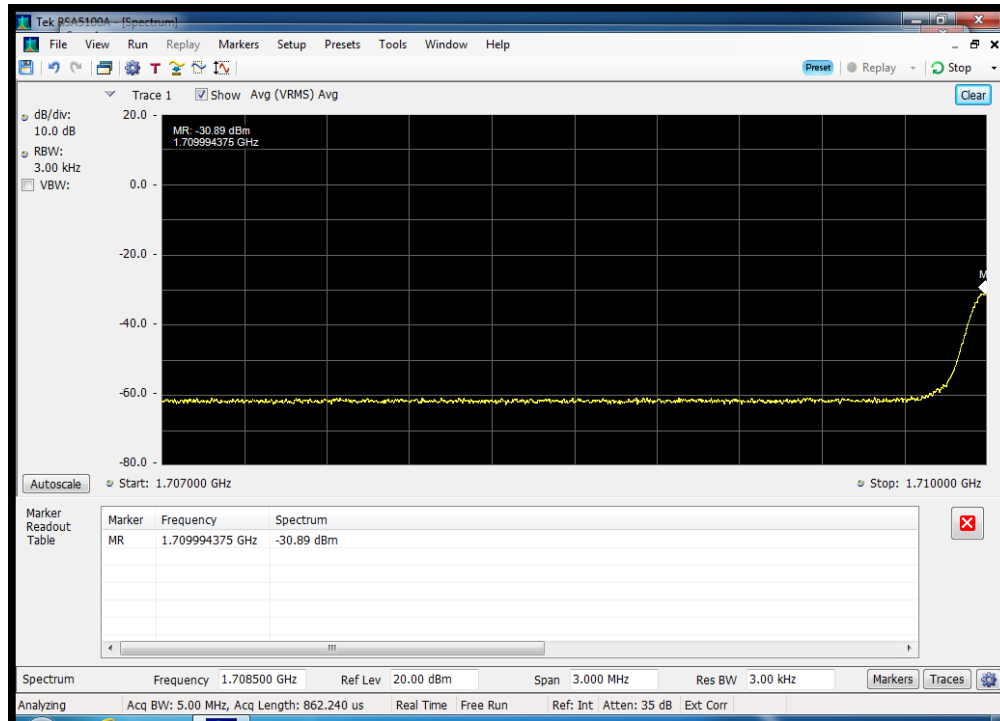

### OOBE\_DL\_\_869 - 894 MHz\_WCDMA\_upper

### Oobe\_UL\_1710 - 1755 MHz\_CDMA\_lower

### Oobe\_UL\_1710 - 1755 MHz\_CDMA\_upper

### Oobe\_UL\_1710 - 1755 MHz\_GSM\_lower