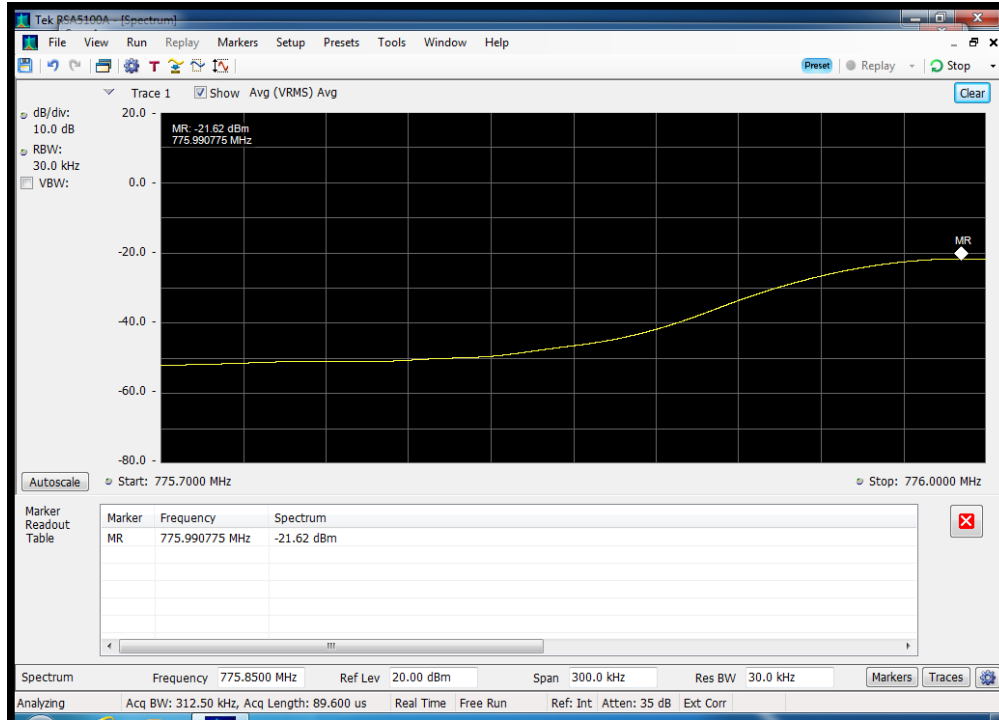

Oobe_UL_776 - 787 MHz_GSM_lower