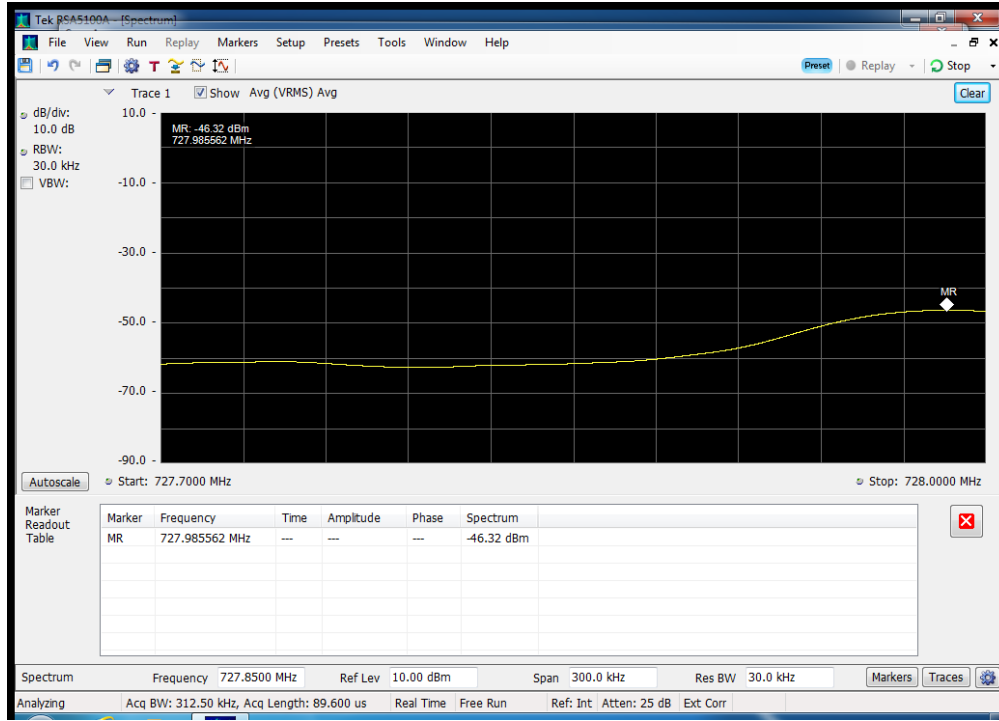

### Oobe\_DL\_2110 - 2155 MHz\_GSM\_upper

### OOBE\_DL\_728 - 746 MHz\_CDMA\_lower

### OOBE\_DL\_728 - 746 MHz\_CDMA\_upper

### Oobe\_DL\_728 - 746 MHz\_GSM\_lower