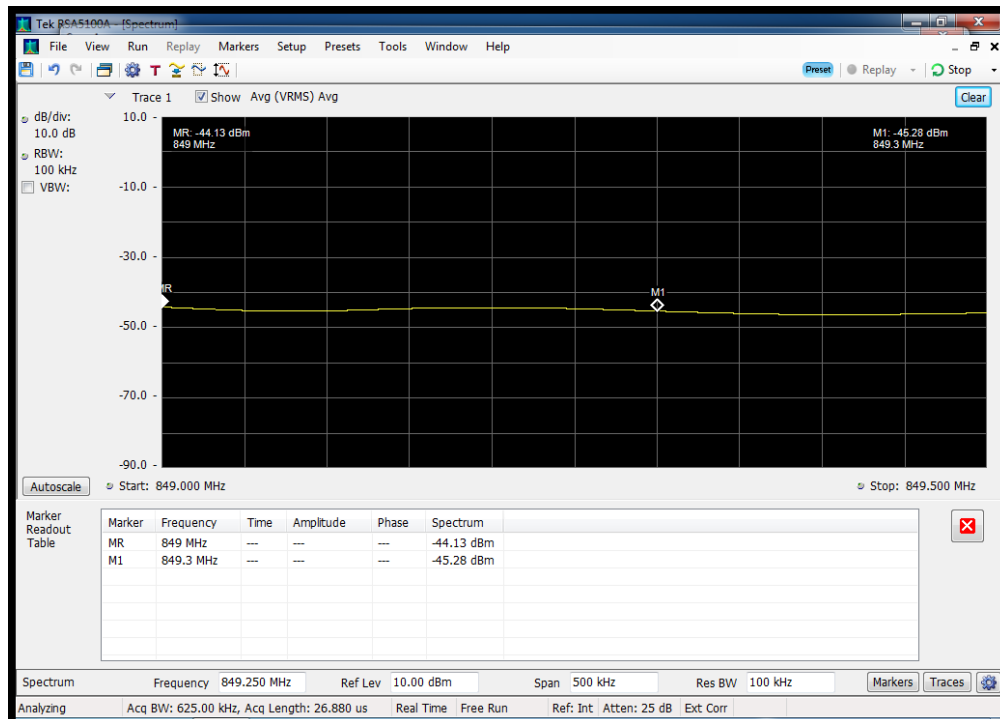

OOBE_UL_824 - 849 MHz_WCDMA_upper