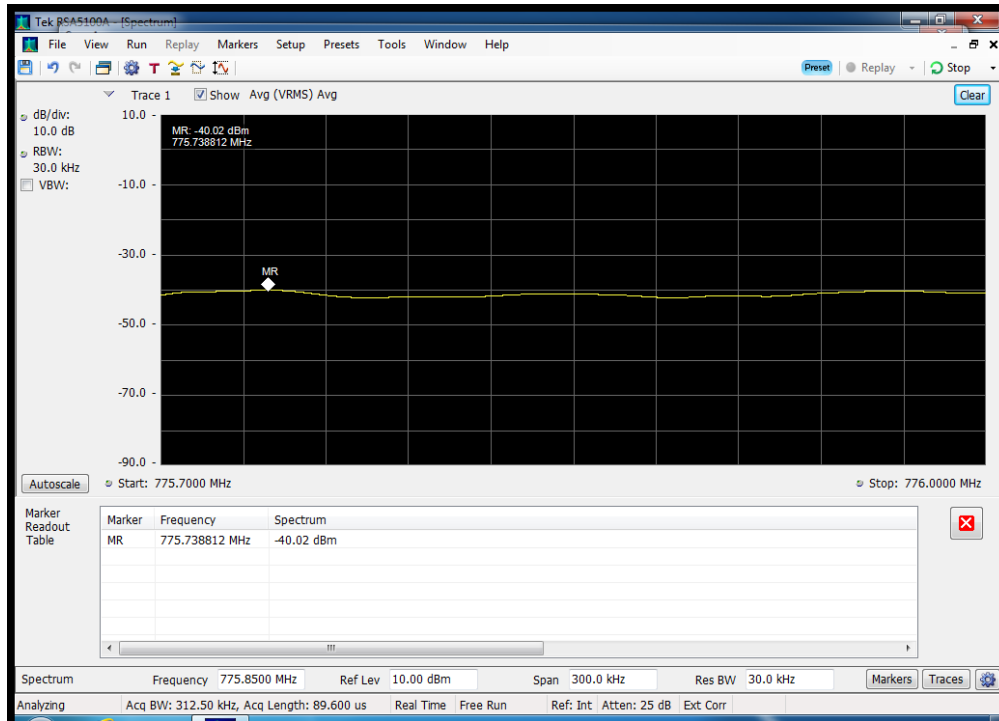

OOBE_UL_776 - 787 MHz_WCDMA_lower