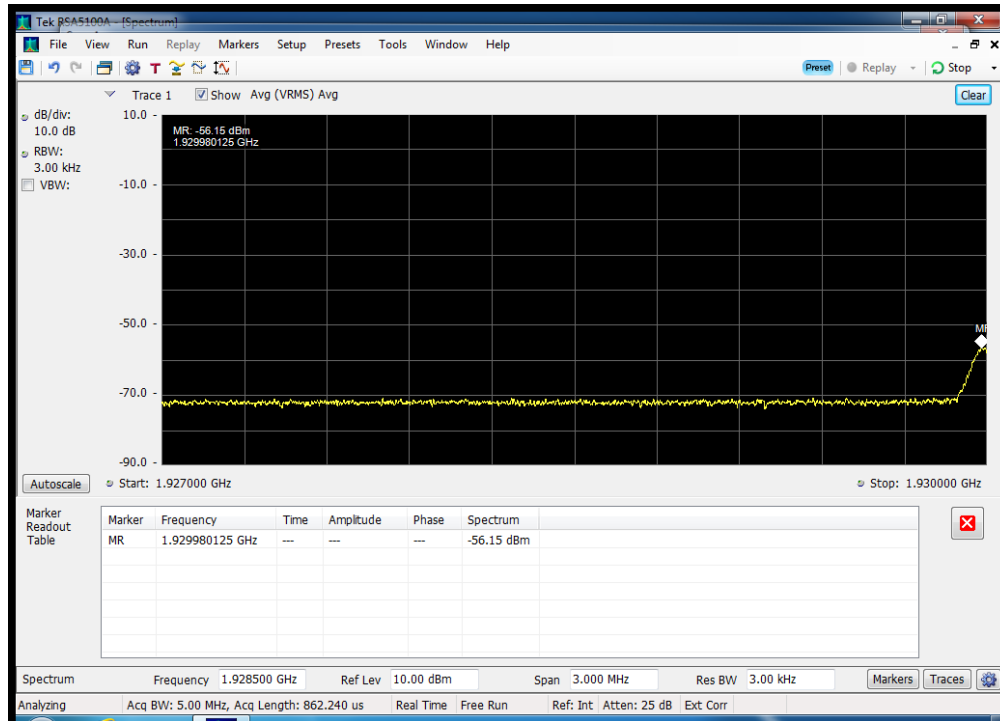

### OOBE\_DL\_2110 - 2155 MHz\_WCDMA\_upper

### OOBE\_DL\_\_1930 - 1995 MHz\_CDMA\_lower

### OOBE\_DL\_\_1930 - 1995 MHz\_CDMA\_upper

### Oobe\_DL\_\_1930 - 1995 MHz\_GSM\_lower