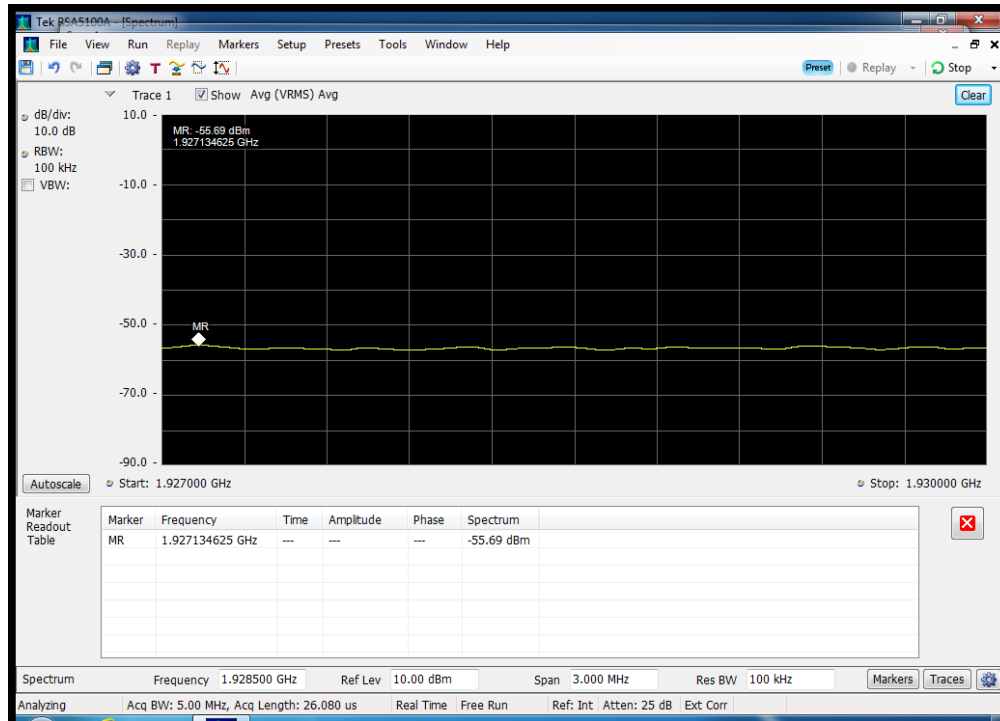

### OOBE\_DL\_\_1930 - 1995 MHz\_CDMA\_upper

### Oobe\_DL\_\_1930 - 1995 MHz\_GSM\_lower

### Oobe\_DL\_\_1930 - 1995 MHz\_GSM\_upper

### OBE\_DL\_\_1930 - 1995 MHz\_WCDMA\_lower