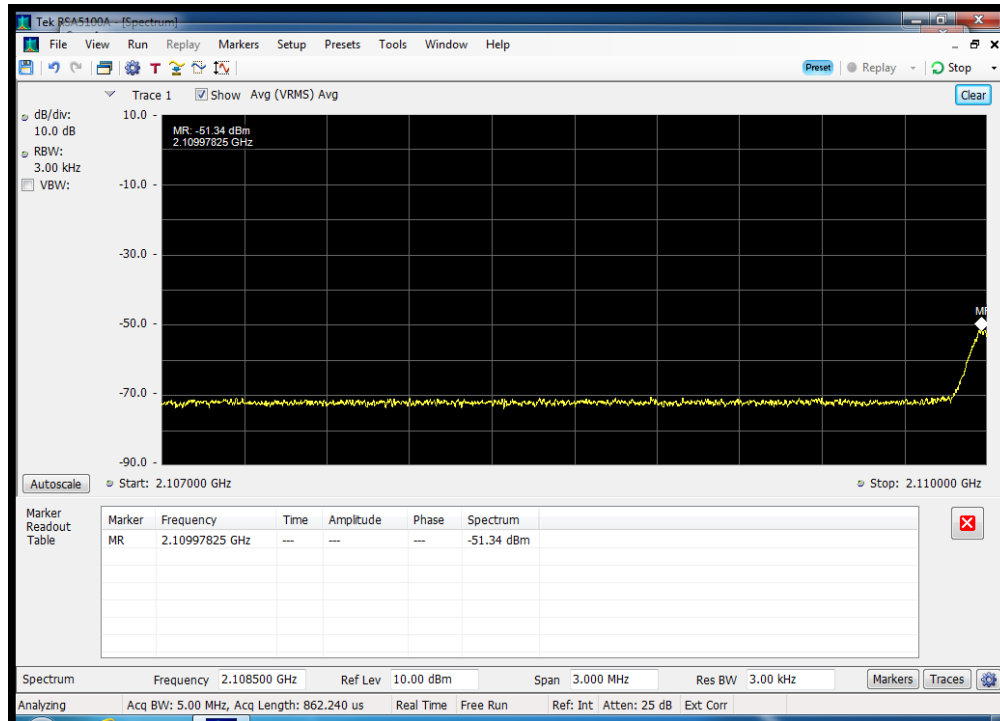

### OBE\_DL\_\_1930 - 1995 MHz\_WCDMA\_upper

### OOBE\_DL\_2110 - 2155 MHz\_CDMA\_lower

### OOBE\_DL\_2110 - 2155 MHz\_CDMA\_upper

### Oobe\_DL\_2110 - 2155 MHz\_GSM\_lower