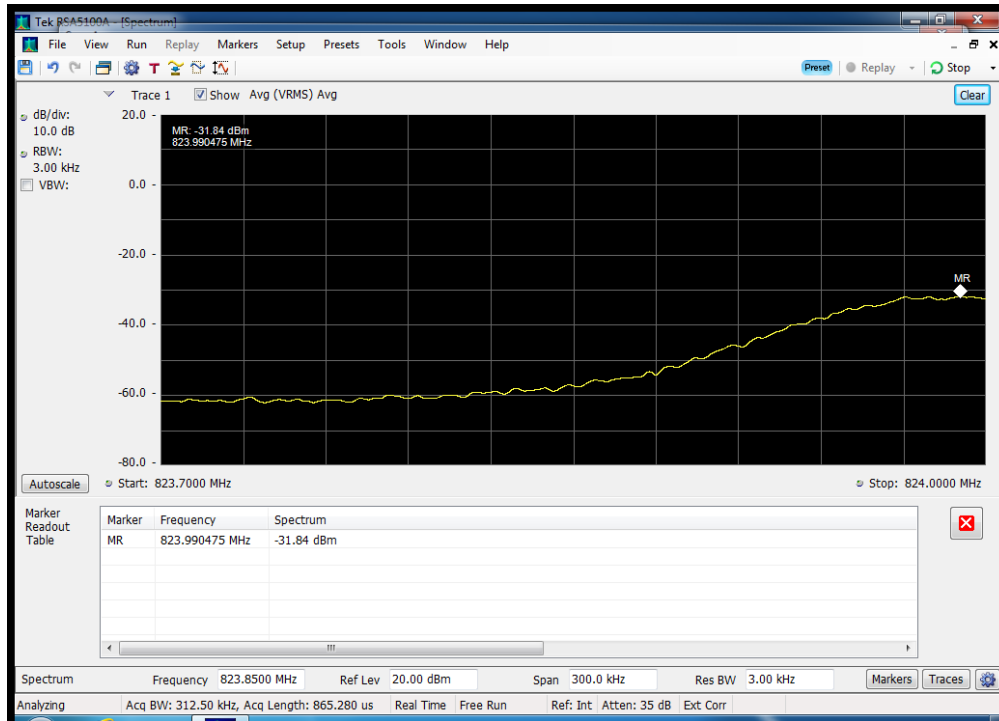

Oobe_UL_824.4 - 849 MHz_GSM_lower