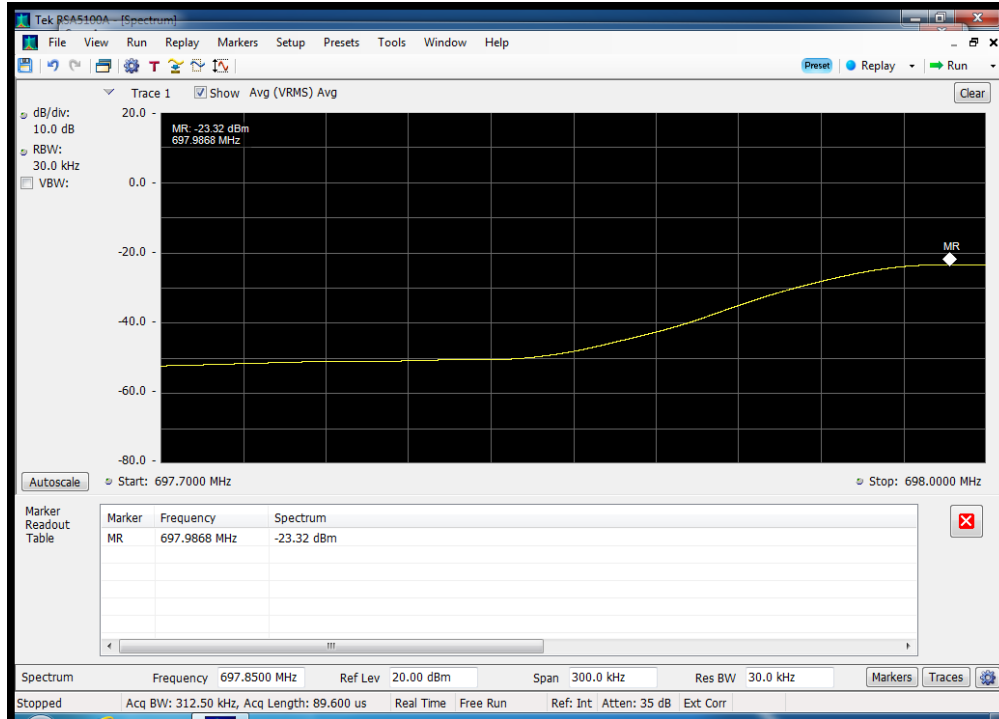

OBE_UL_698 - 716 MHz_GSM_lower