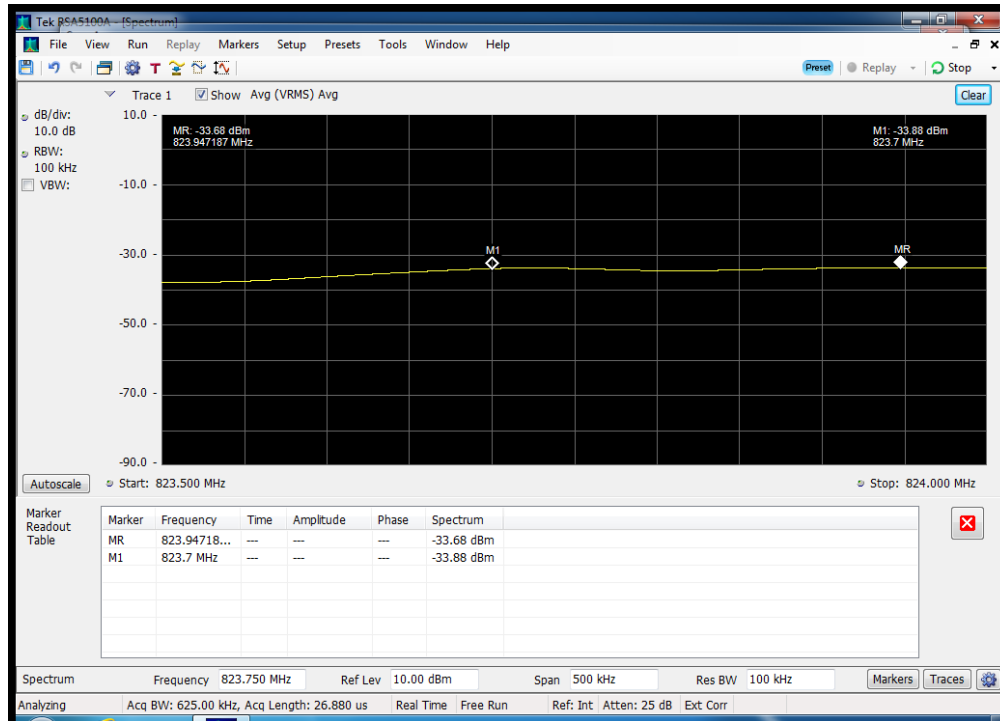

OOBE_UL_824 - 849 MHz_WCDMA_lower