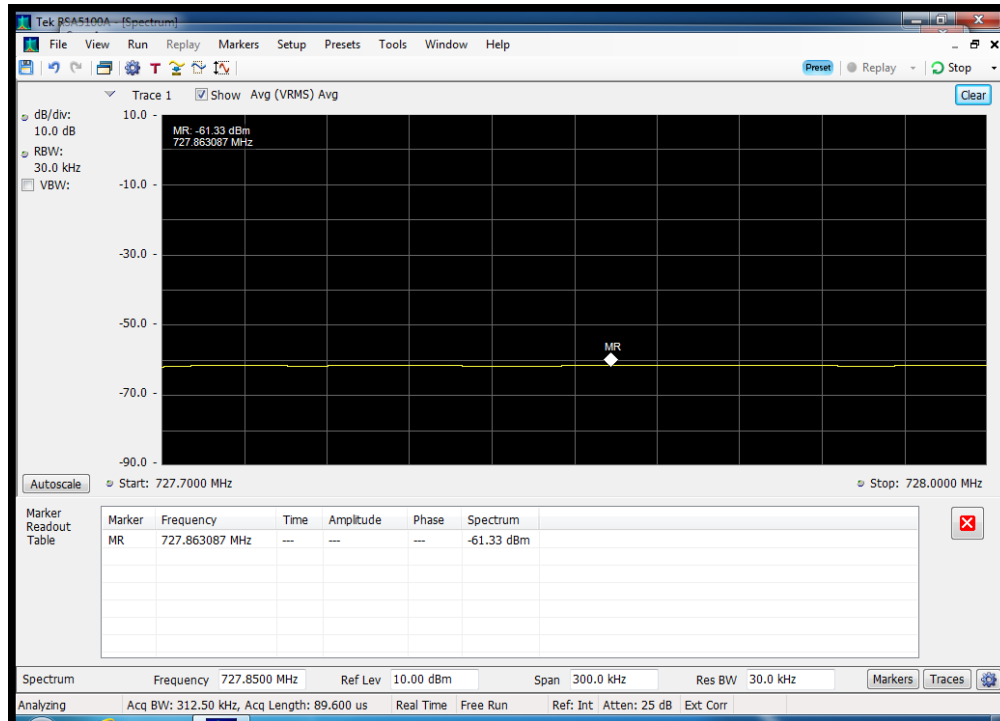

### OOBE\_DL\_728 - 746 MHz\_CDMA\_upper

### Oobe\_DL\_728 - 746 MHz\_GSM\_lower

### Oobe\_DL\_728 - 746 MHz\_GSM\_upper

### OOBE\_DL\_\_728 - 746 MHz\_WCDMA\_lower