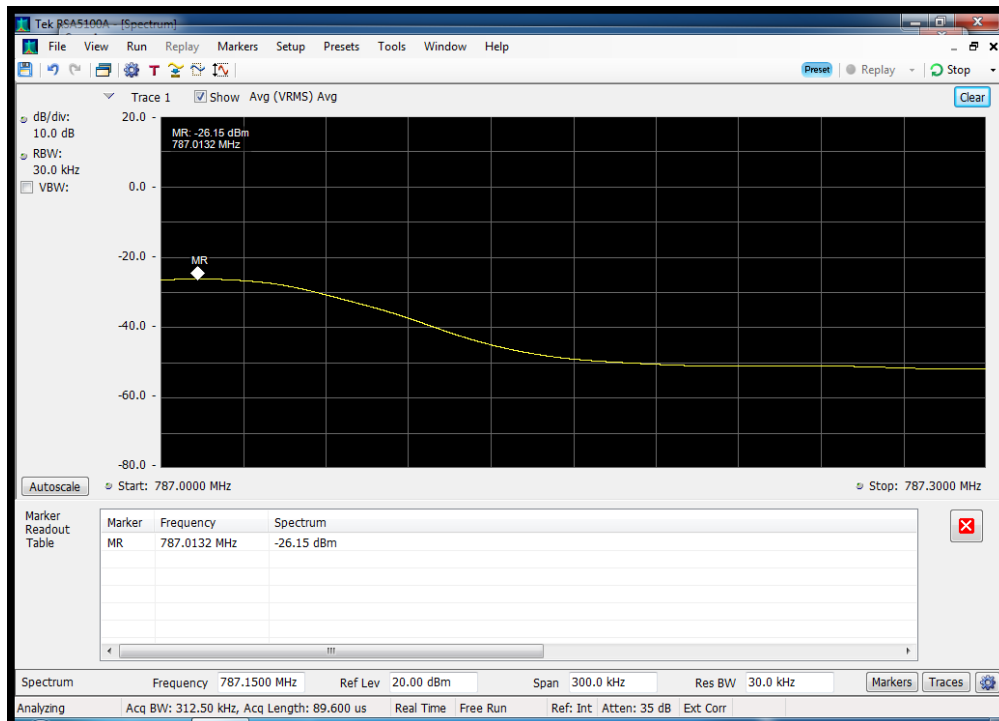

Oobe_UL_776 - 787 MHz_GSM_upper