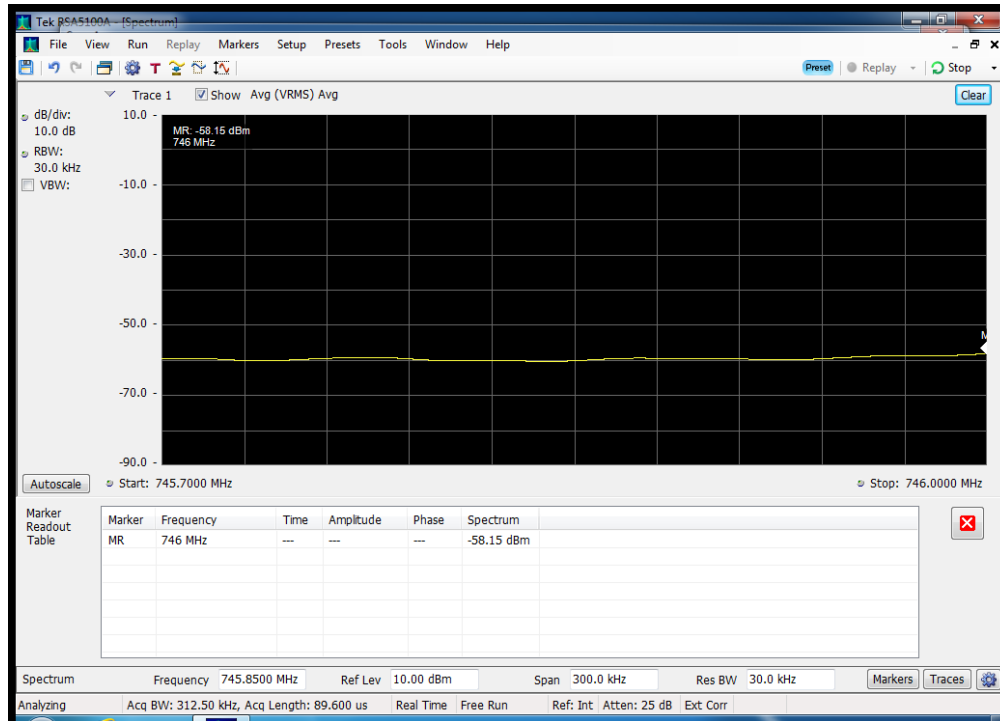

OOBE_DL_746 - 757 MHz_CDMA_lower