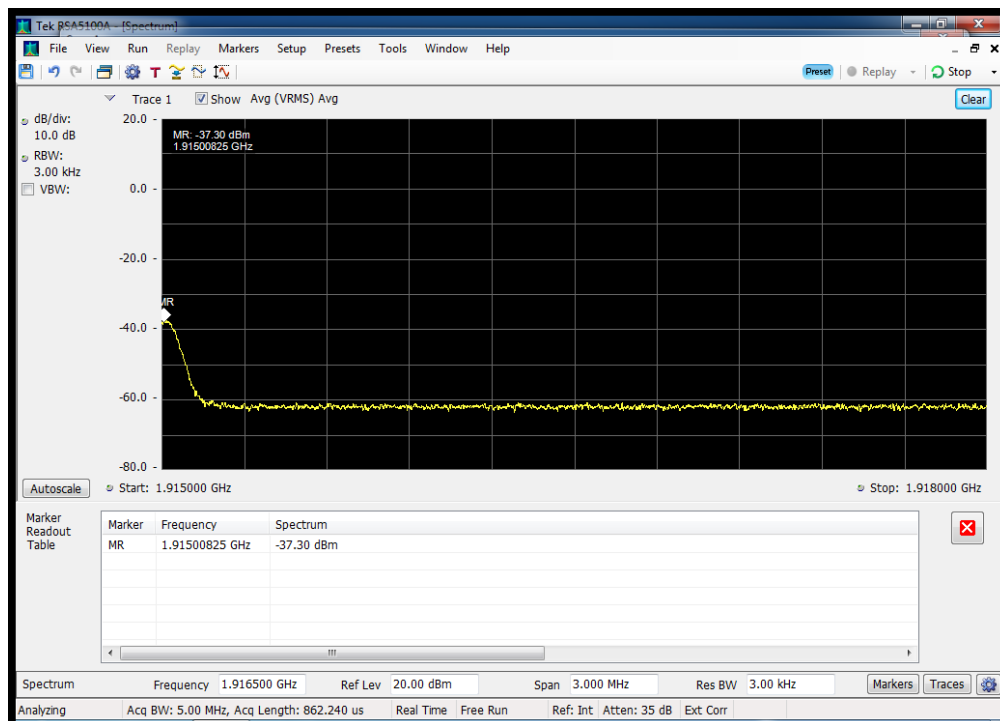

OBE_UL_1850 - 1915 MHz_GSM_upper