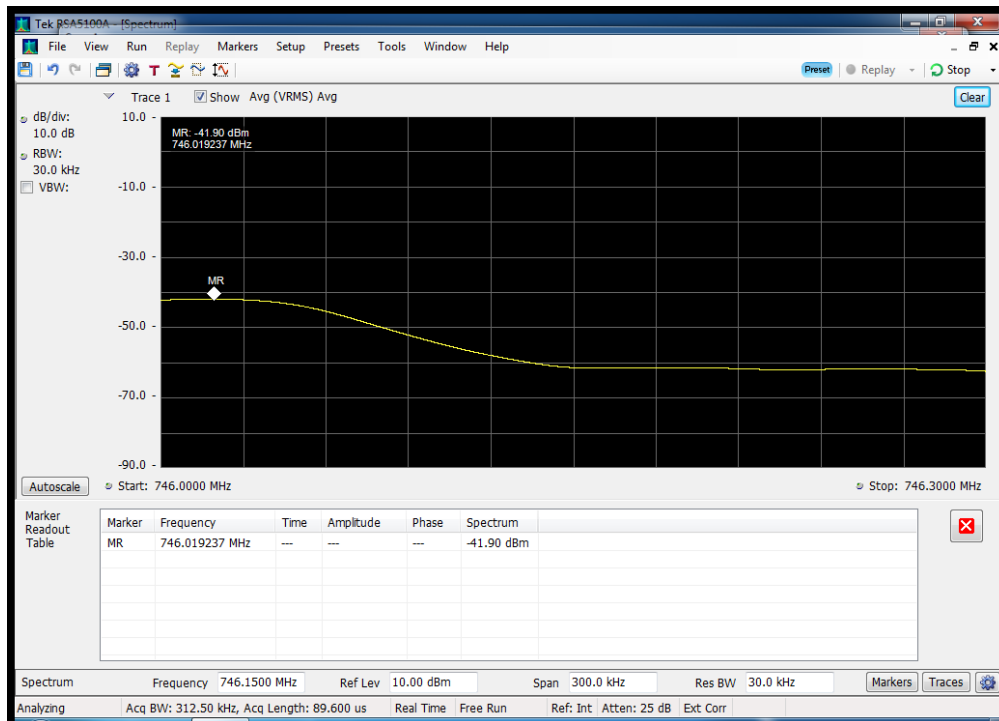

### OOBE\_DL\_728 - 746 MHz\_CDMA\_lower

### OOBE\_DL\_728 - 746 MHz\_CDMA\_upper

### Oobe\_DL\_728 - 746 MHz\_GSM\_lower

### Oobe\_DL\_728 - 746 MHz\_GSM\_upper