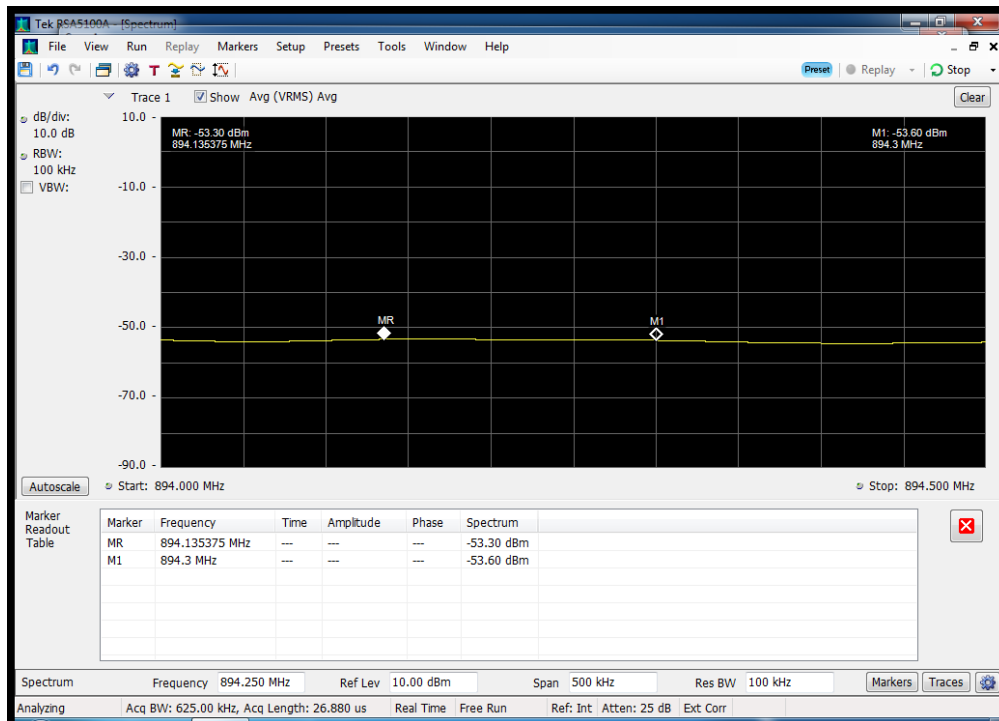

OOBE_DL__869 - 894 MHz_WCDMA_upper