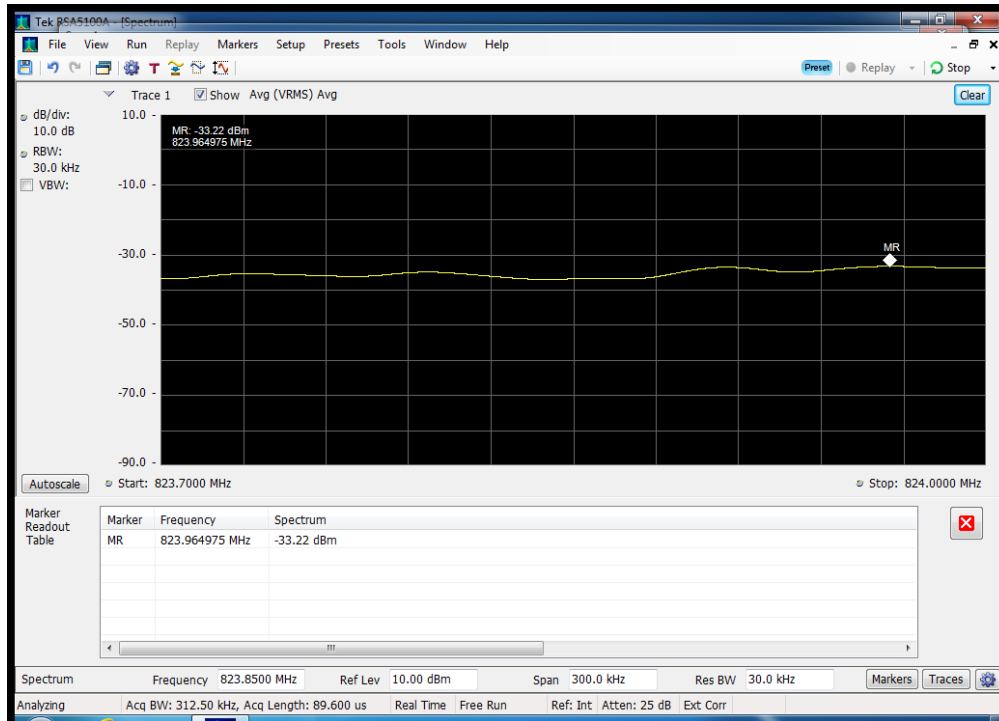

Oobe_UL_824 - 849 MHz_CDMA_lower