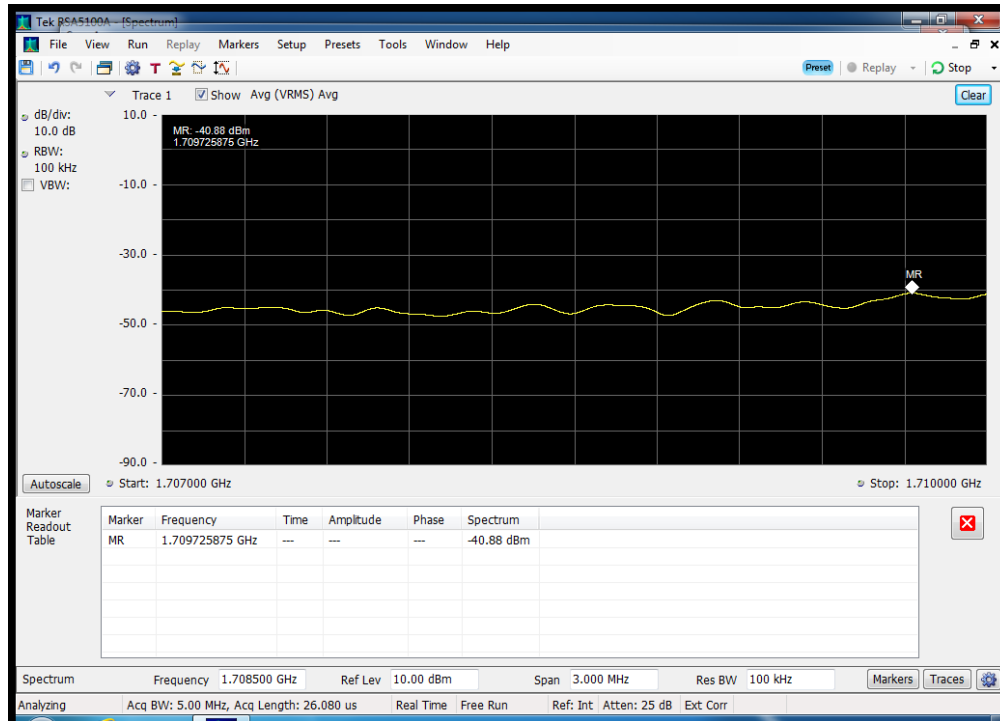

OOBE_UL_1710 - 1755 MHz_WCDMA_lower