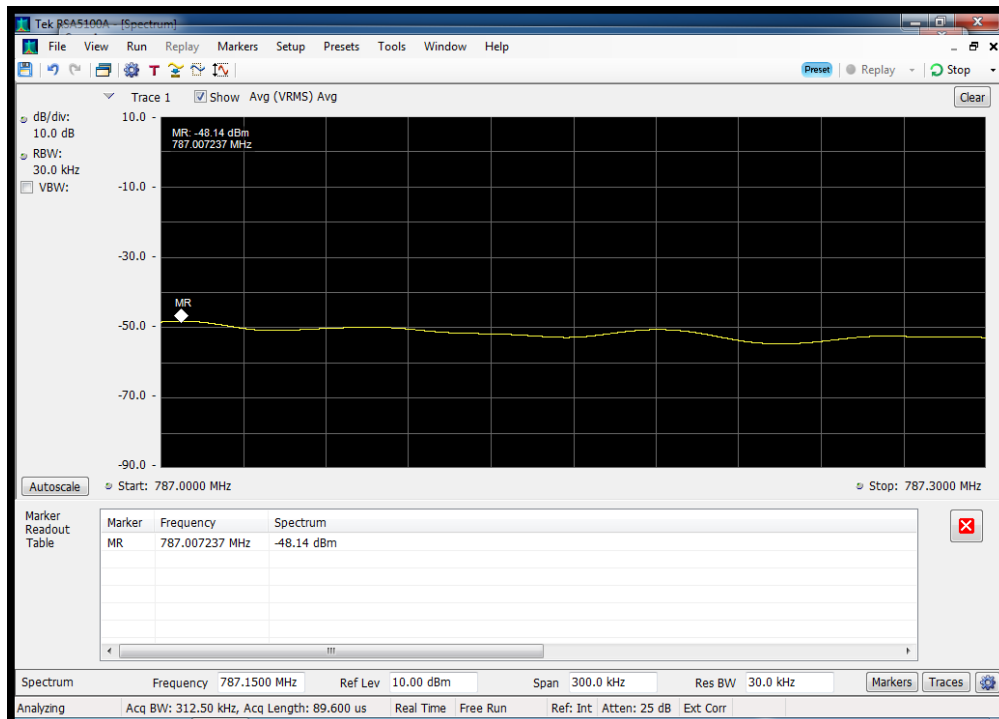

Oobe_UL_776 - 787 MHz_CDMA_upper