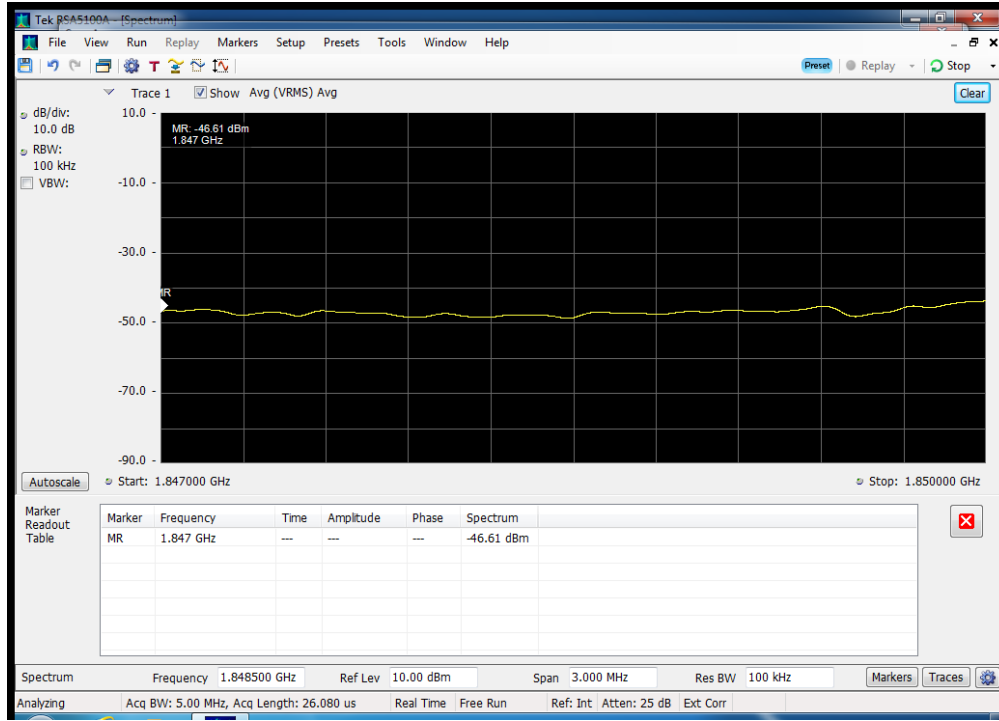

Oobe_UL_1850 - 1915 MHz_WCDMA_lower