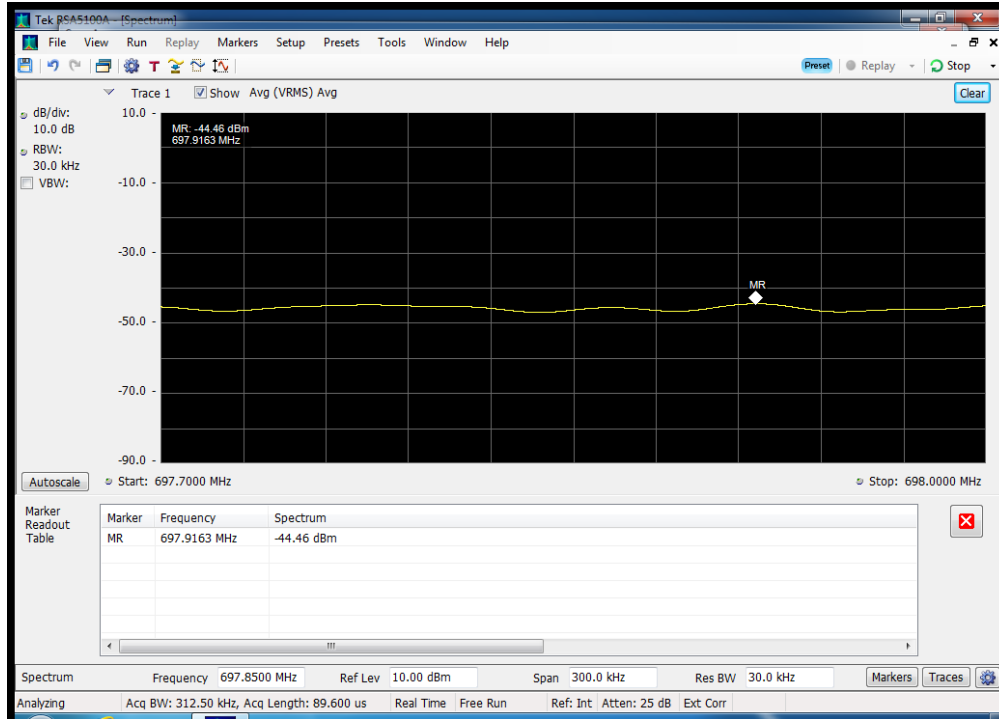

Oobe_UL_698 - 716 MHz_CDMA_lower