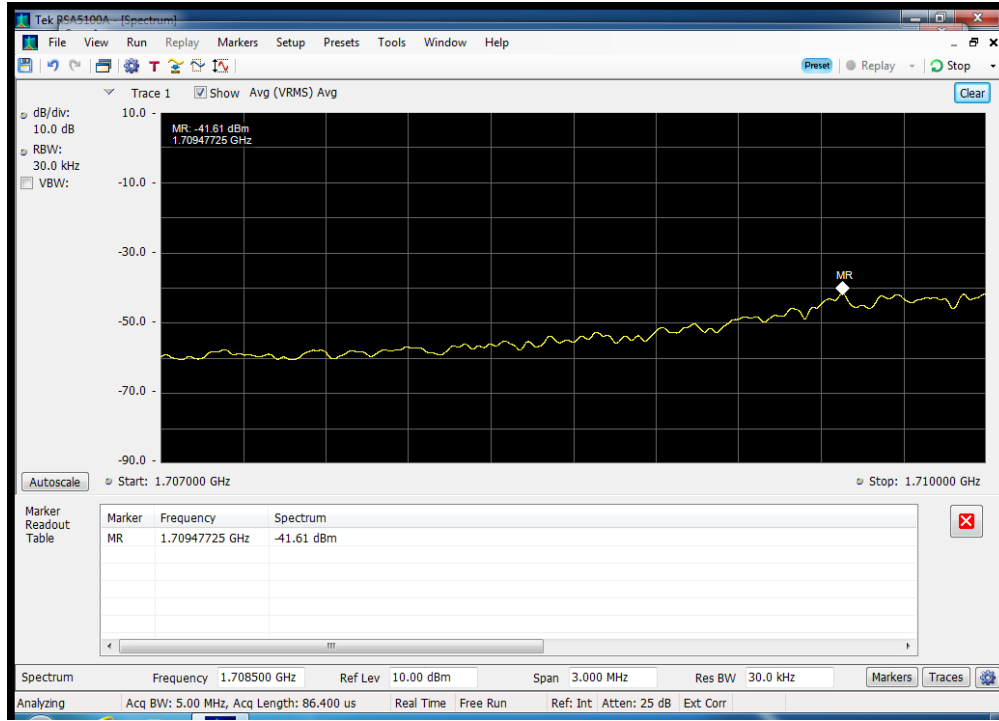

### OOBE\_DL\_869 - 894 MHz\_CDMA\_upper

### OOBE\_DL\_\_869 - 894 MHz\_WCDMA\_lower

### OOBE\_DL\_\_869 - 894 MHz\_WCDMA\_upper

### Oobe\_UL\_1710 - 1755 MHz\_CDMA\_lower