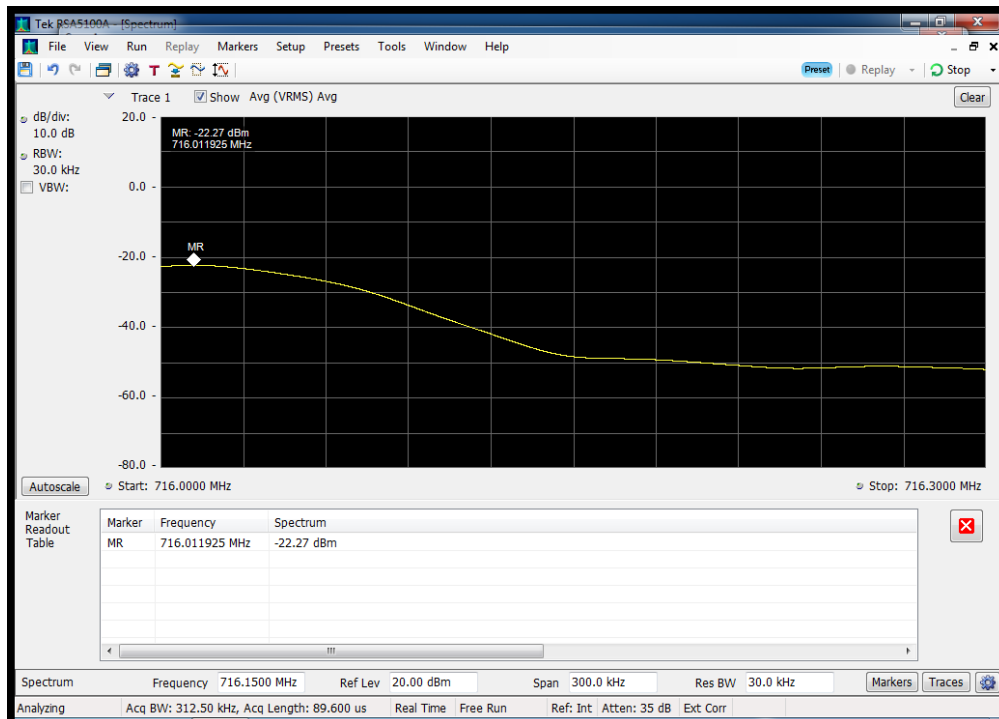

OBE_UL_698 - 716 MHz_GSM_upper