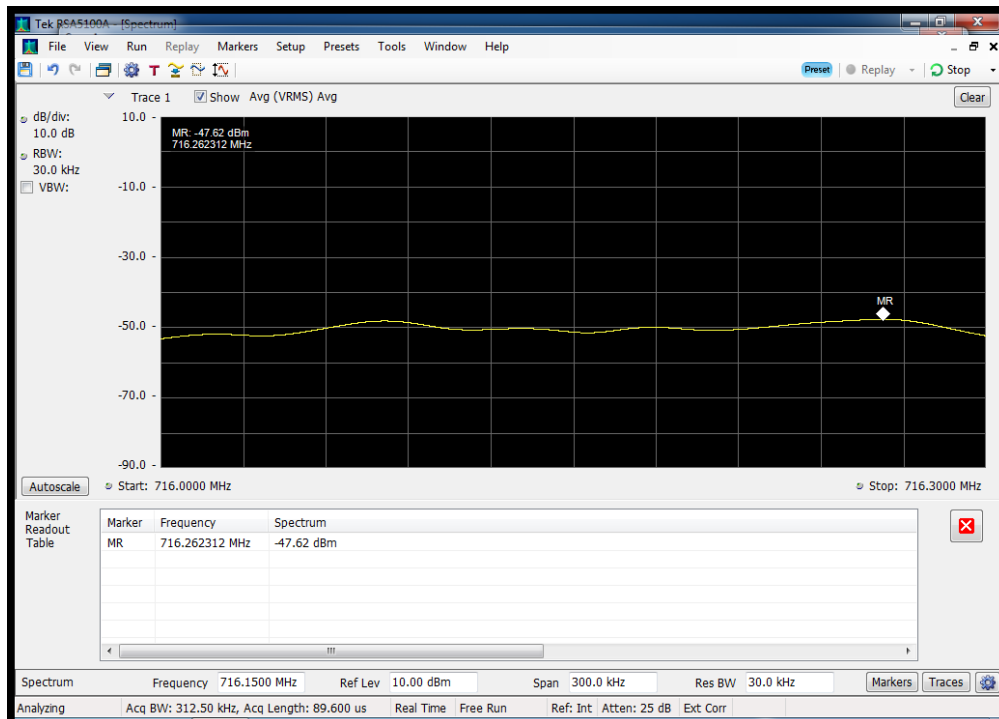

Oobe_UL_698 - 716 MHz_WCDMA_upper