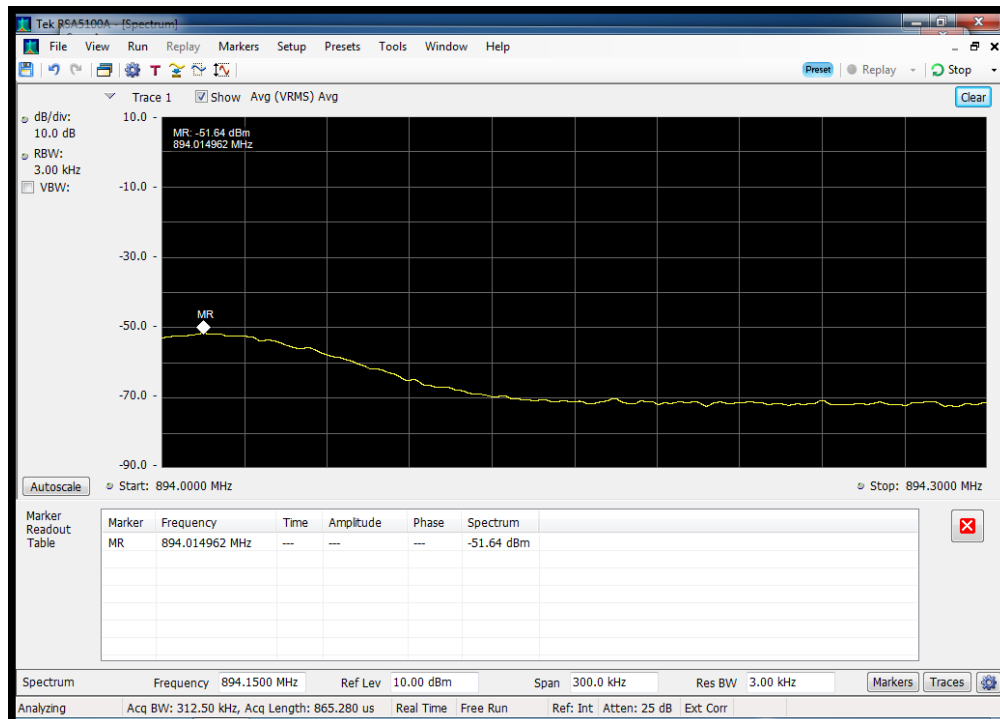

### OOBE\_DL\_\_746 - 757 MHz\_WCDMA\_lower

### OOBE\_DL\_\_746 - 757 MHz\_WCDMA\_upper

### Oobe\_DL\_824 - 849 MHz\_GSM\_lower

### Oobe\_DL\_824 - 849 MHz\_GSM\_upper