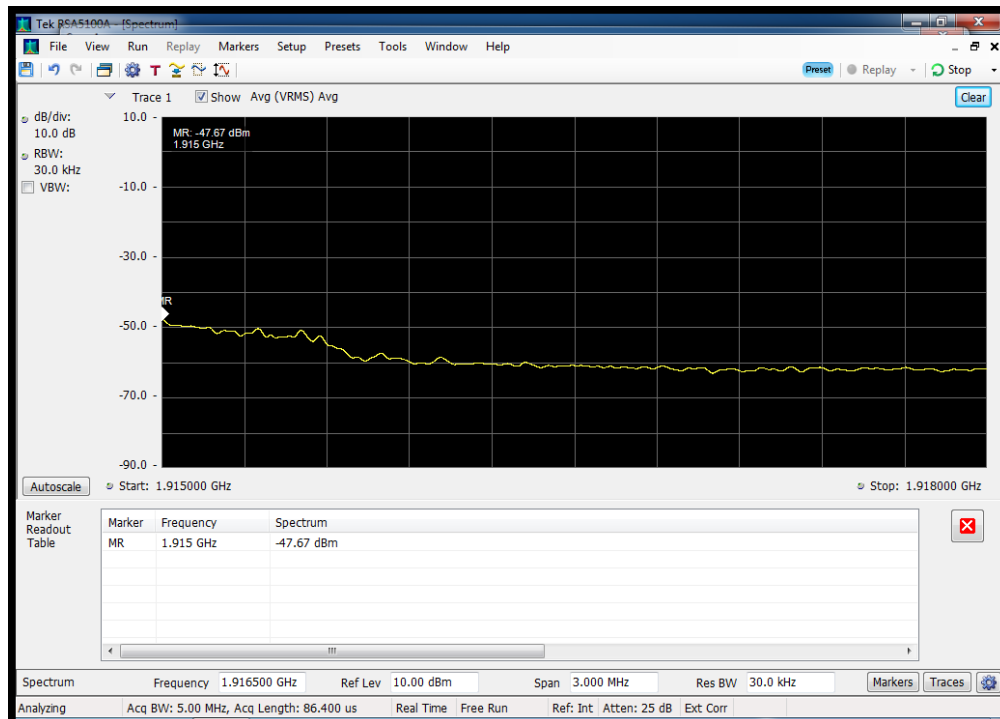

Oobe_UL_1850 - 1915 MHz_CDMA_upper