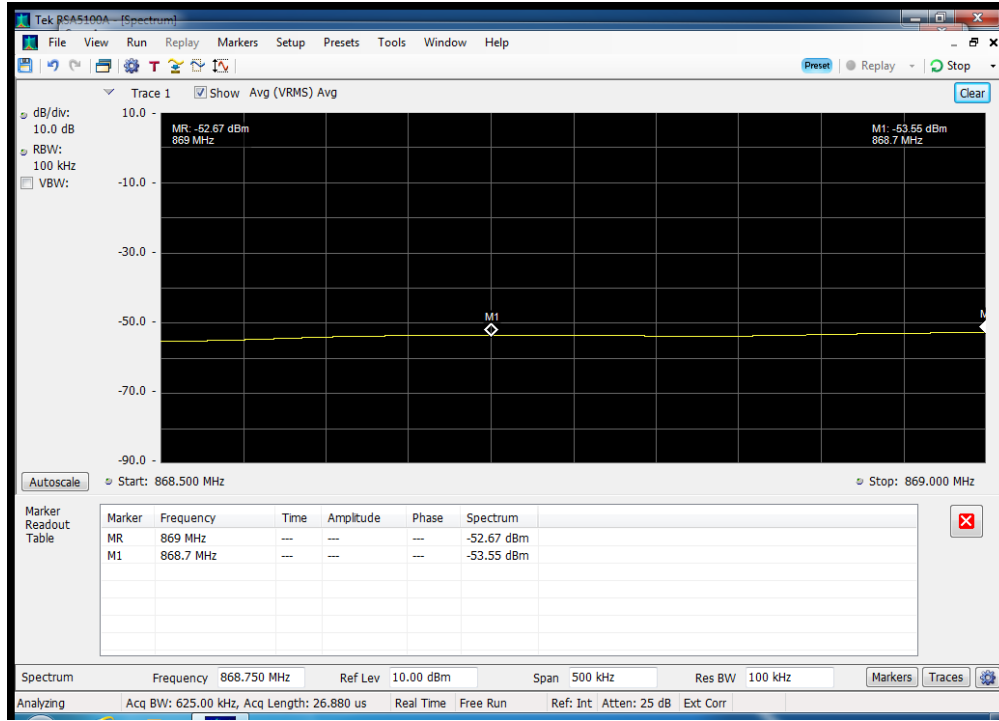

OOBE_DL__869 - 894 MHz_WCDMA_lower