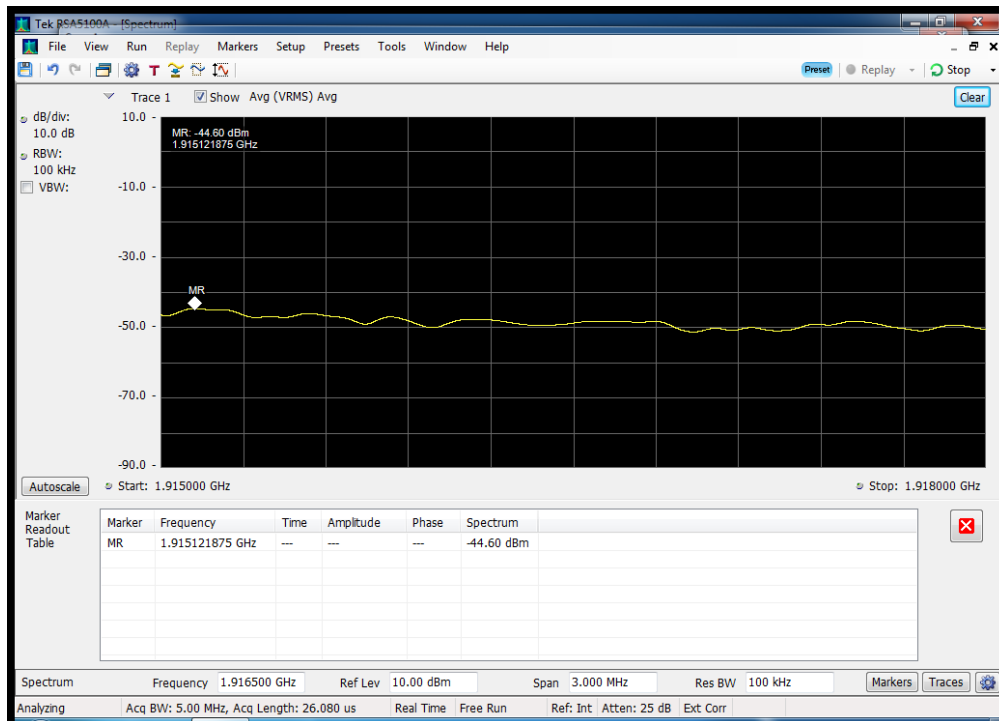

Oobe_UL_1850 - 1915 MHz_WCDMA_upper