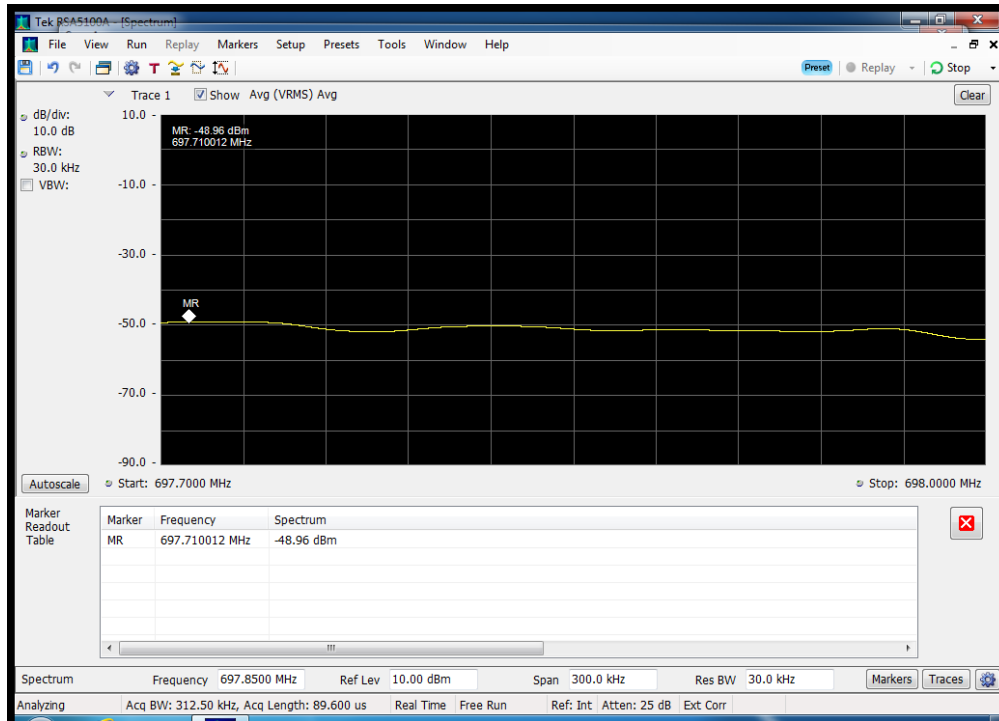

Oobe_UL_698 - 716 MHz_WCDMA_lower