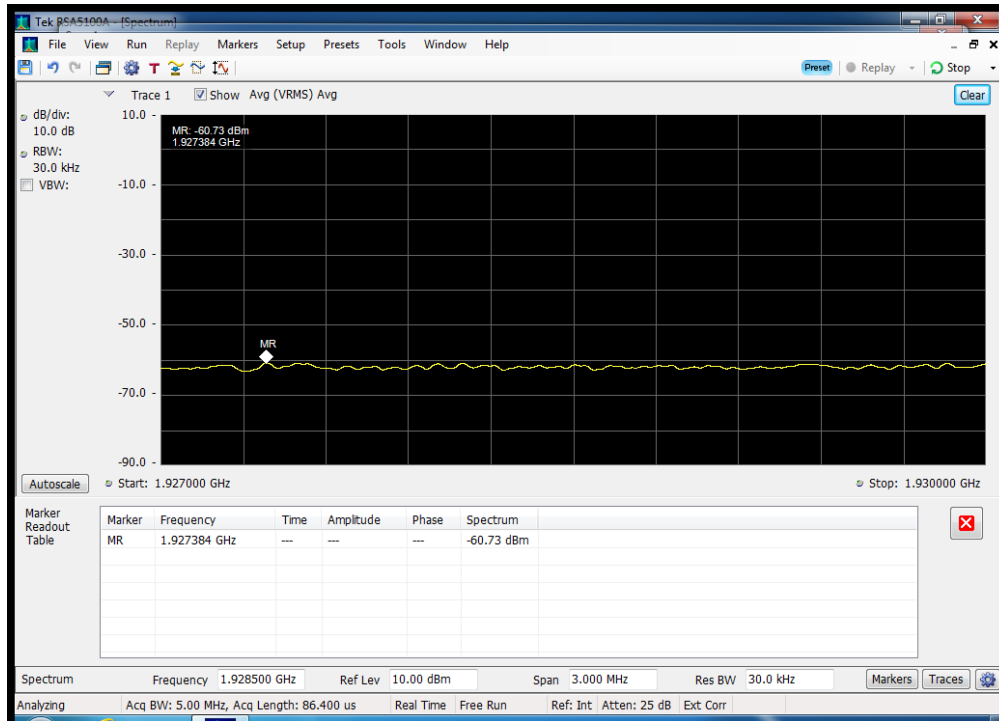

OOBE_DL__1930 - 1995 MHz_CDMA_lower