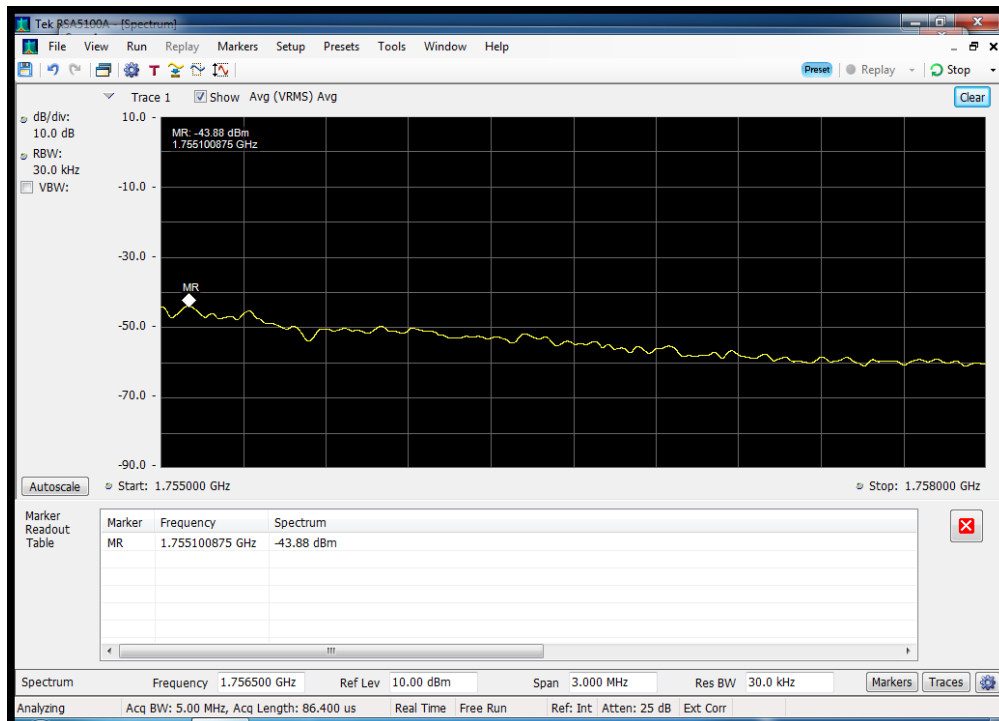

Oobe_UL_1710 - 1755 MHz_CDMA_upper