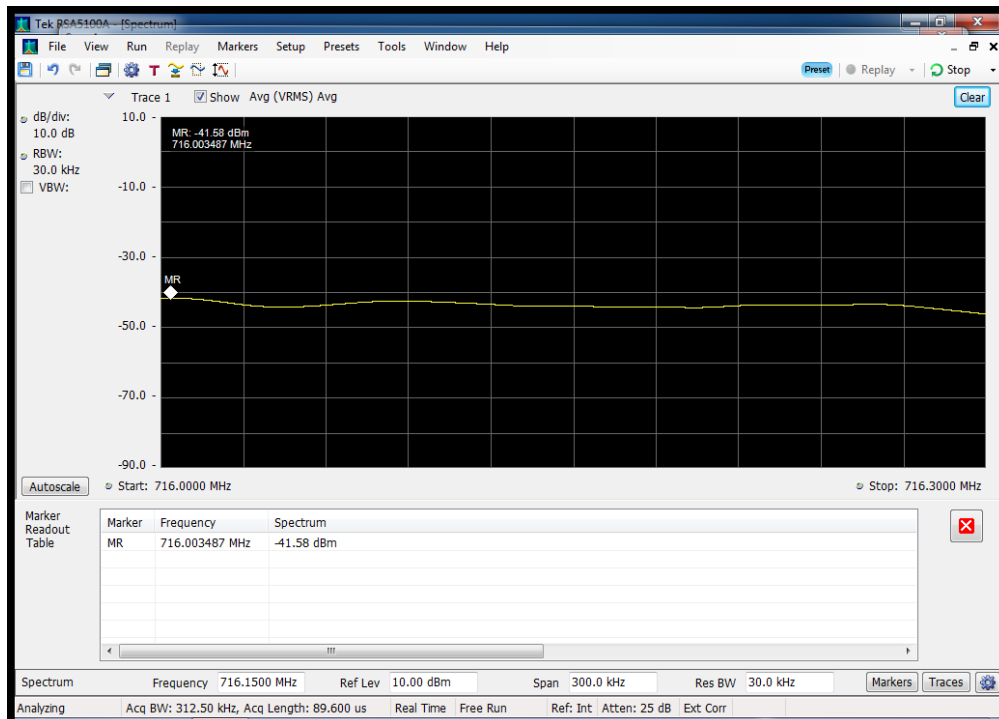

Oobe_UL_698 - 716 MHz_CDMA_upper