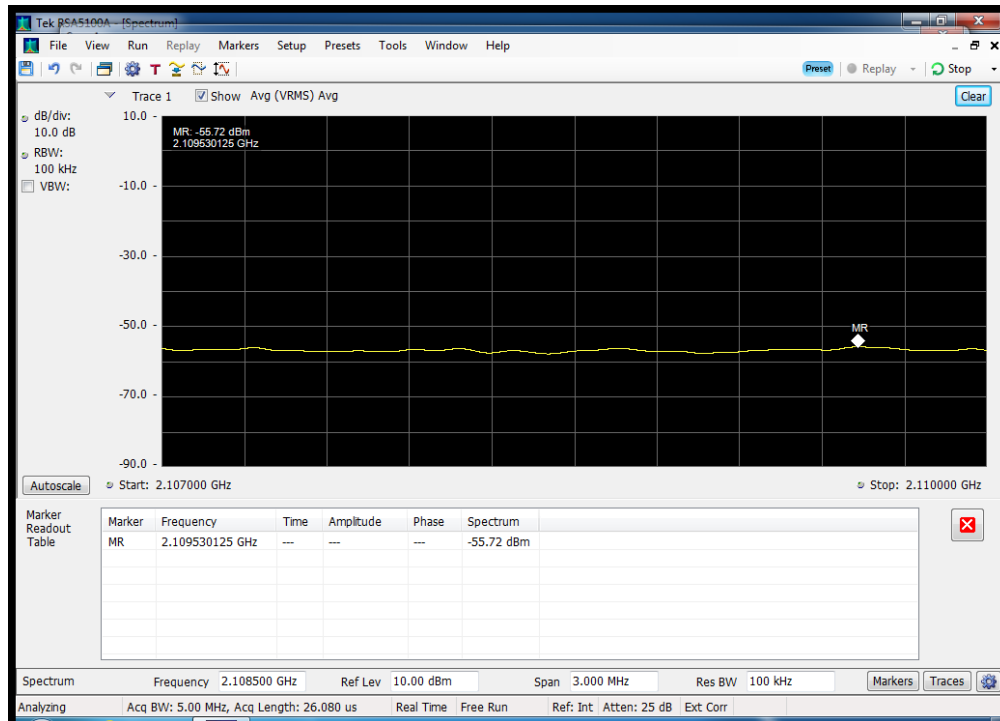

## **Annex C**

### OOBE\_DL\_2110 - 2155 MHz\_WCDMA\_lower