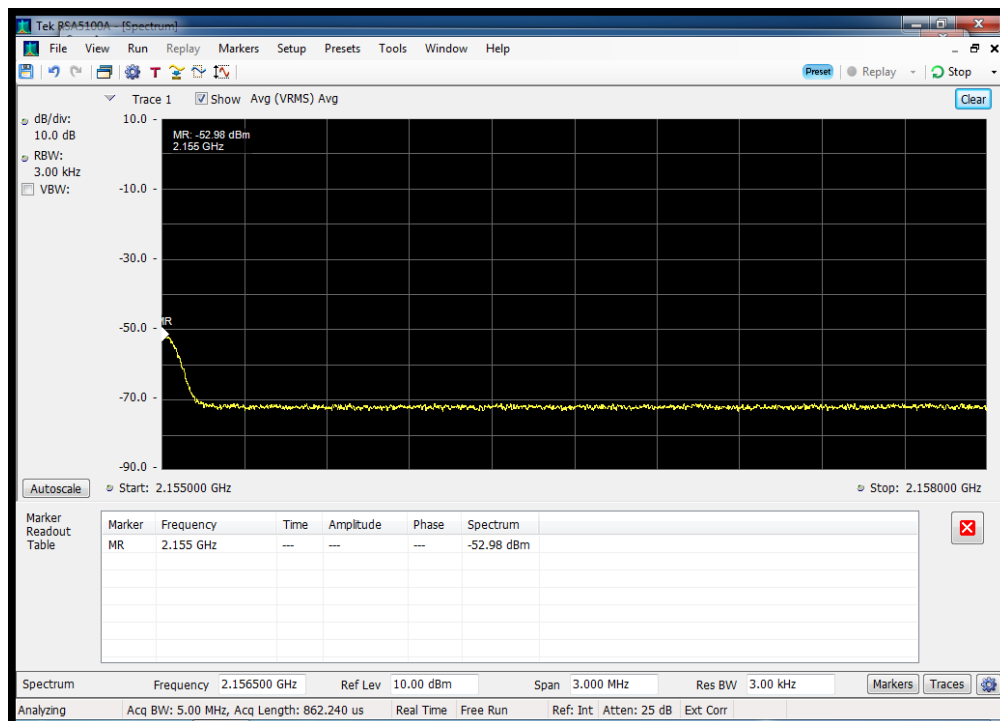

### OOBE\_DL\_2110 - 2155 MHz\_CDMA\_lower

### OOBE\_DL\_2110 - 2155 MHz\_CDMA\_upper

### Oobe\_DL\_2110 - 2155 MHz\_GSM\_lower

### Oobe\_DL\_2110 - 2155 MHz\_GSM\_upper