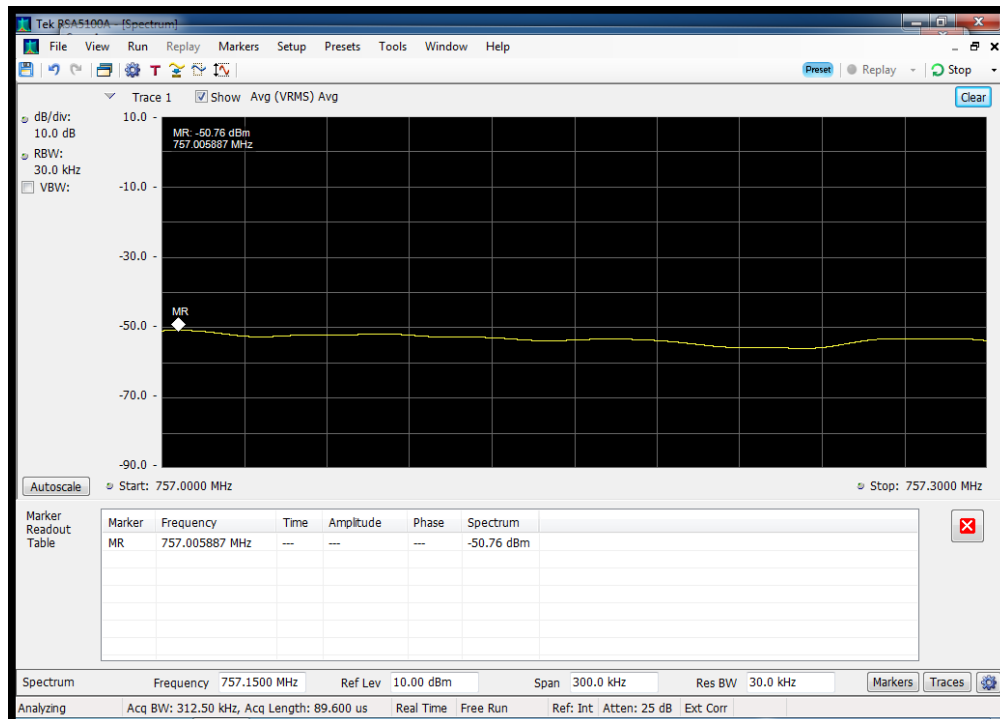

OOBE_DL_746 - 757 MHz_CDMA_upper