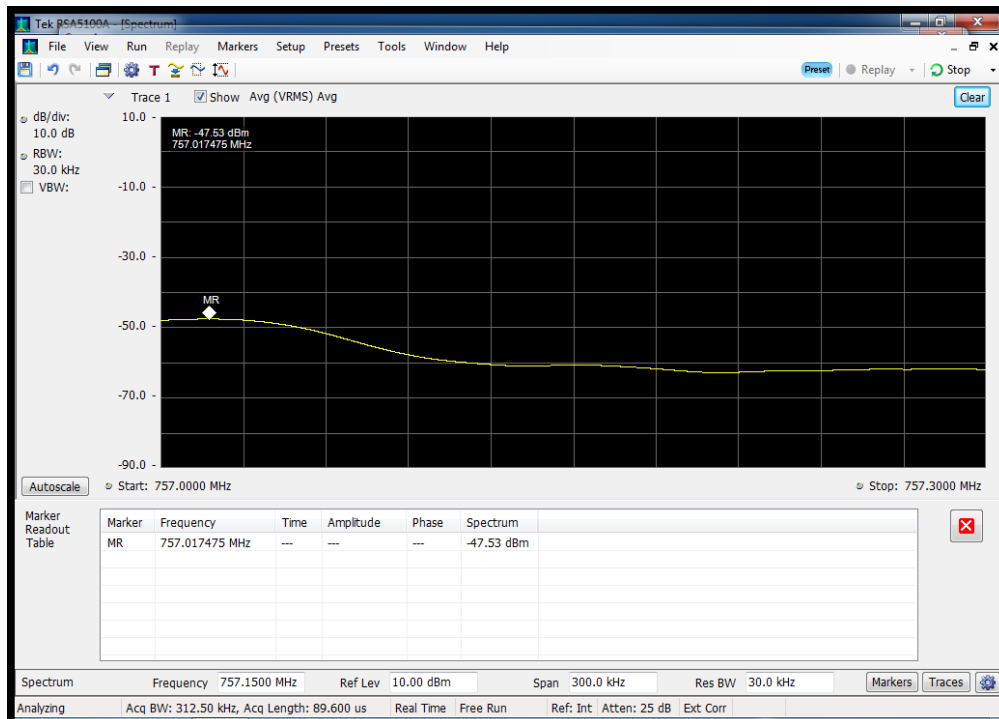

### OOBE\_DL\_746 - 757 MHz\_CDMA\_lower

### OOBE\_DL\_746 - 757 MHz\_CDMA\_upper

### Oobe\_DL\_746 - 757 MHz\_GSM\_lower

### Oobe\_DL\_746 - 757 MHz\_GSM\_upper