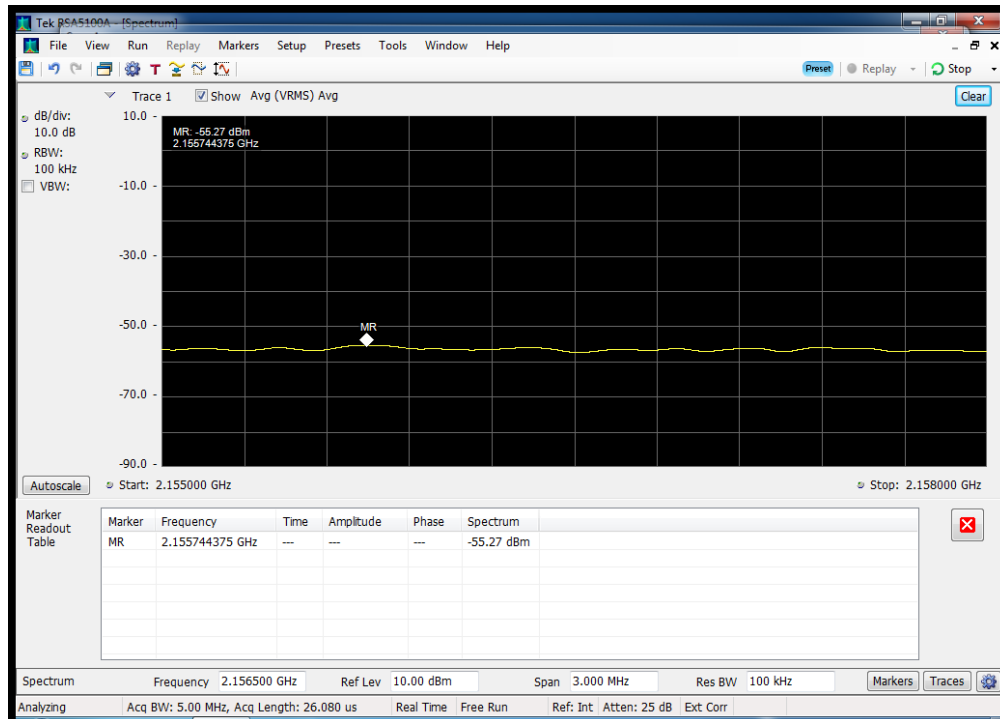

OOBE_DL_2110 - 2155 MHz_WCDMA_upper