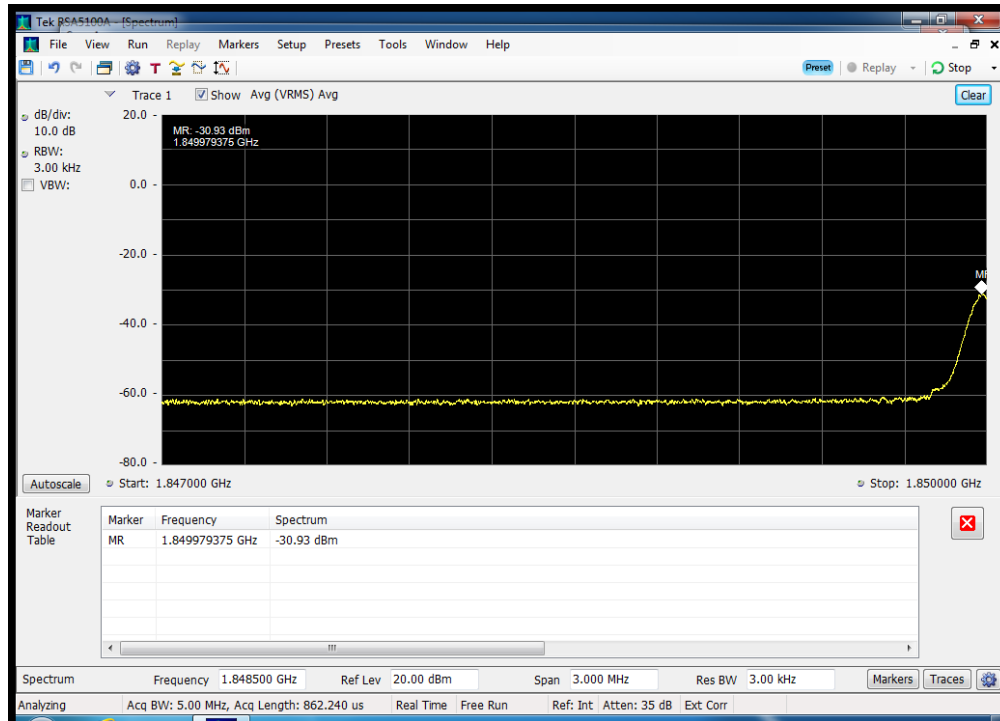

OBE_UL_1850 - 1915 MHz_GSM_lower