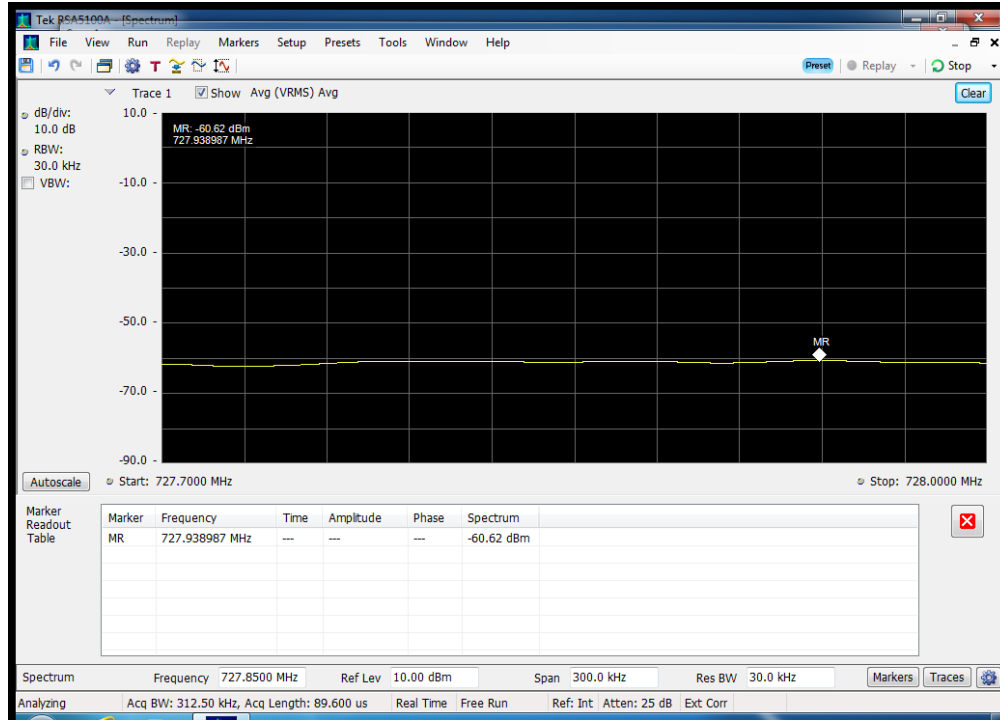

OOBE_DL_728 - 746 MHz_CDMA_lower