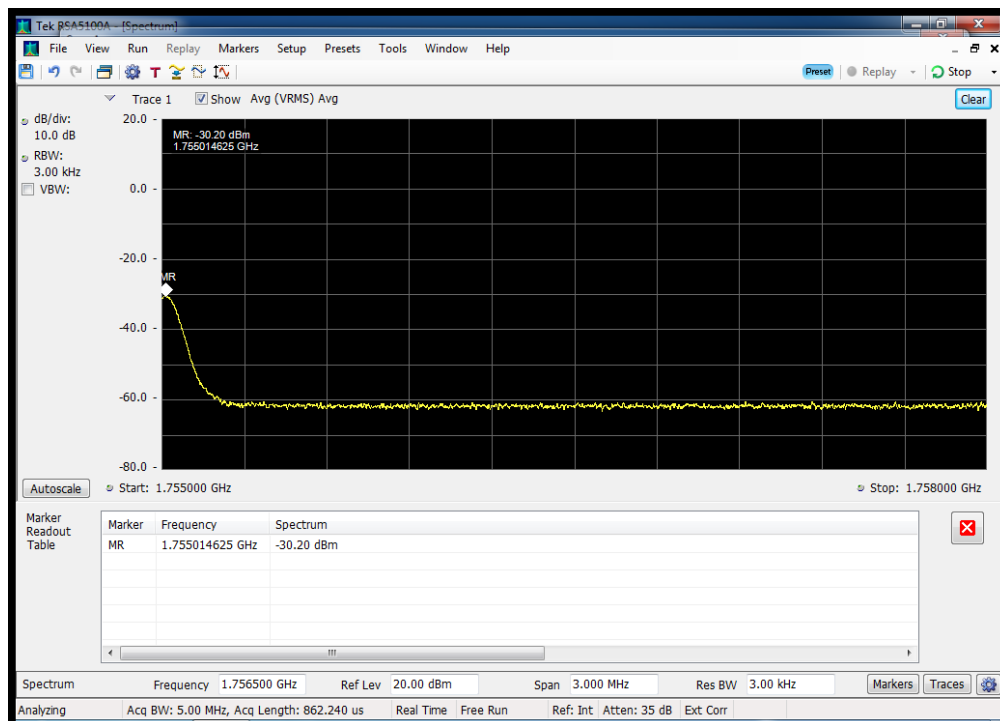

Oobe_UL_1710 - 1755 MHz_GSM_upper