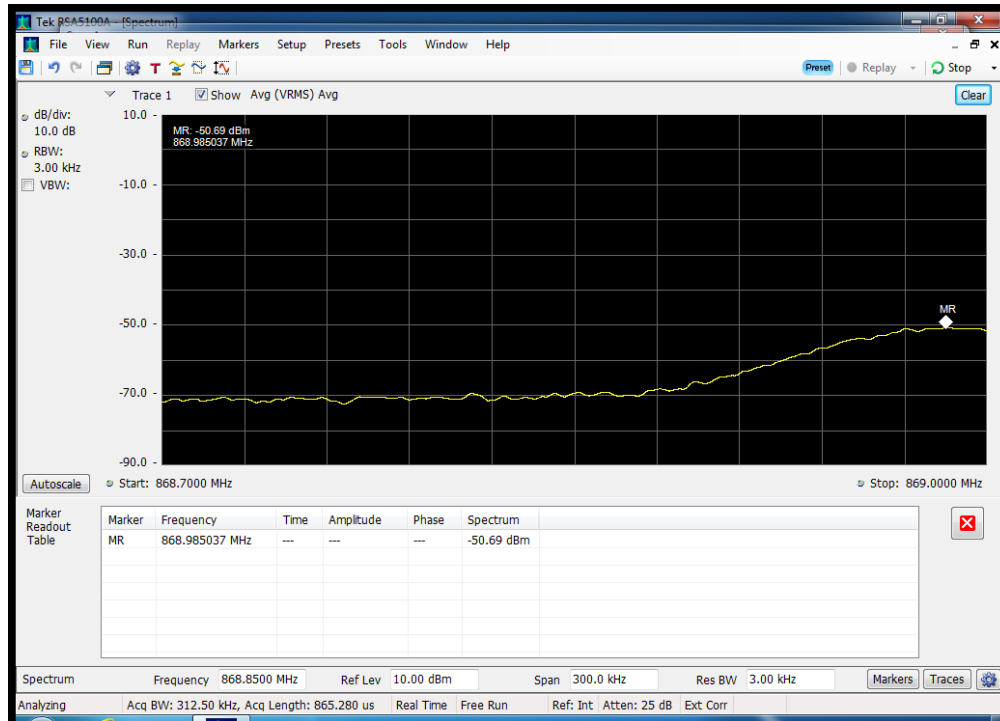

### Oobe\_DL\_746 - 757 MHz\_GSM\_upper

### OOBE\_DL\_\_746 - 757 MHz\_WCDMA\_lower

### OOBE\_DL\_\_746 - 757 MHz\_WCDMA\_upper

### Oobe\_DL\_824 - 849 MHz\_GSM\_lower