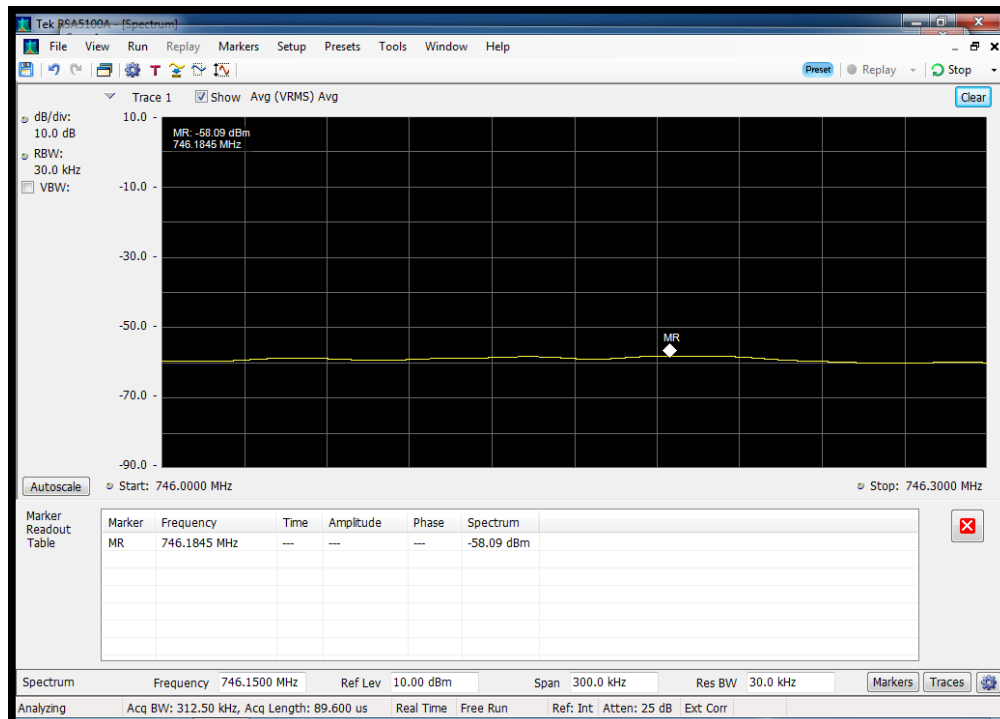

### Oobe\_DL\_728 - 746 MHz\_GSM\_lower

### Oobe\_DL\_728 - 746 MHz\_GSM\_upper

### OOBE\_DL\_\_728 - 746 MHz\_WCDMA\_lower

### OOBE\_DL\_\_728 - 746 MHz\_WCDMA\_upper