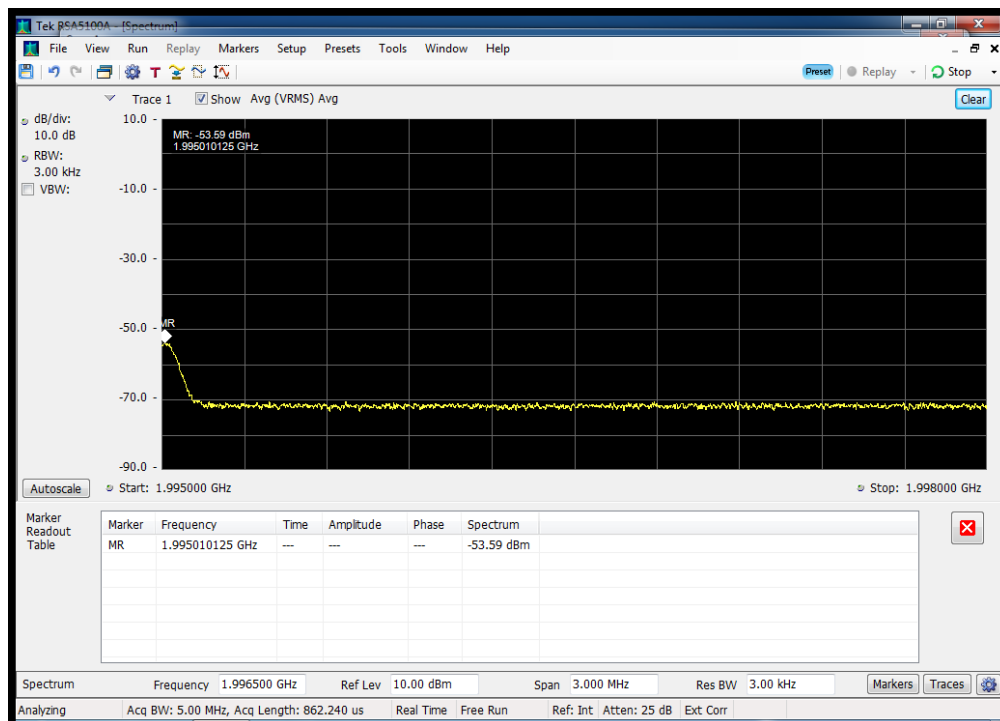

### OOBE\_DL\_\_1930 - 1995 MHz\_CDMA\_upper

### Oobe\_DL\_\_1930 - 1995 MHz\_GSM\_lower

### Oobe\_DL\_\_1930 - 1995 MHz\_GSM\_upper