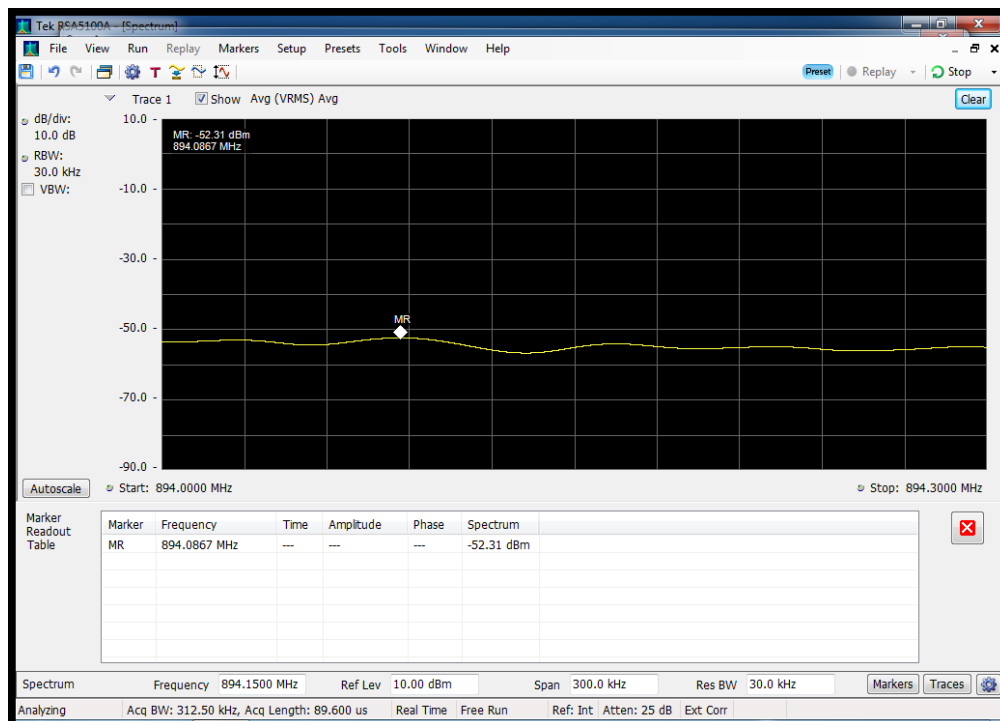

OOBE_DL_869 - 894 MHz_CDMA_upper