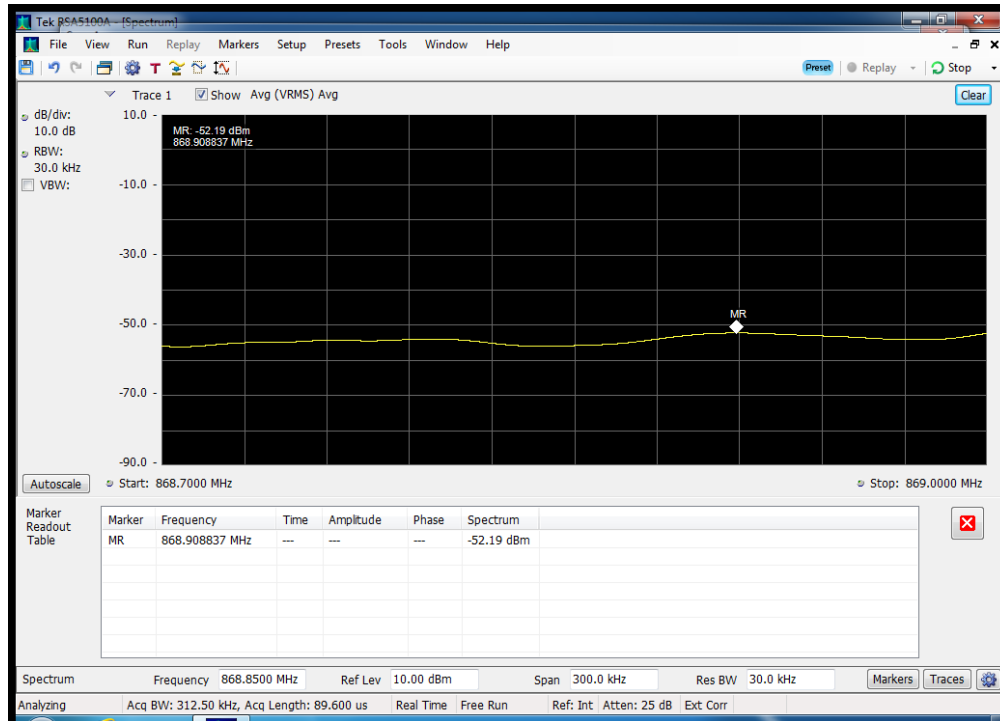

OOBE_DL_869 - 894 MHz_CDMA_lower