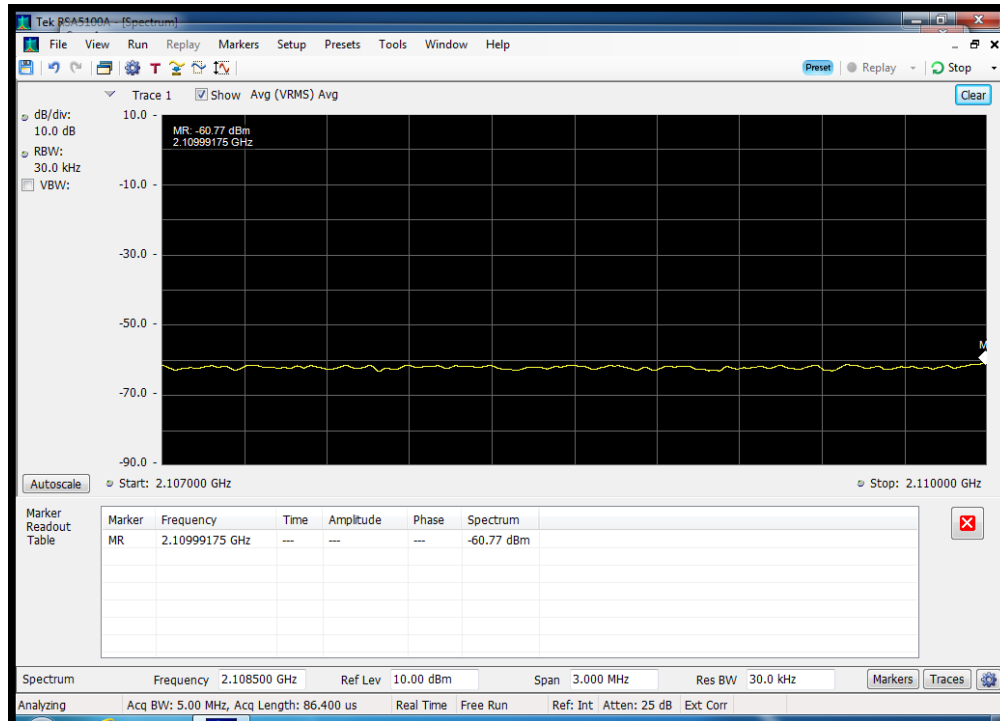

### Oobe\_DL\_\_1930 - 1995 MHz\_GSM\_upper

### OBE\_DL\_\_1930 - 1995 MHz\_WCDMA\_lower

### OBE\_DL\_\_1930 - 1995 MHz\_WCDMA\_upper

### OOBE\_DL\_2110 - 2155 MHz\_CDMA\_lower