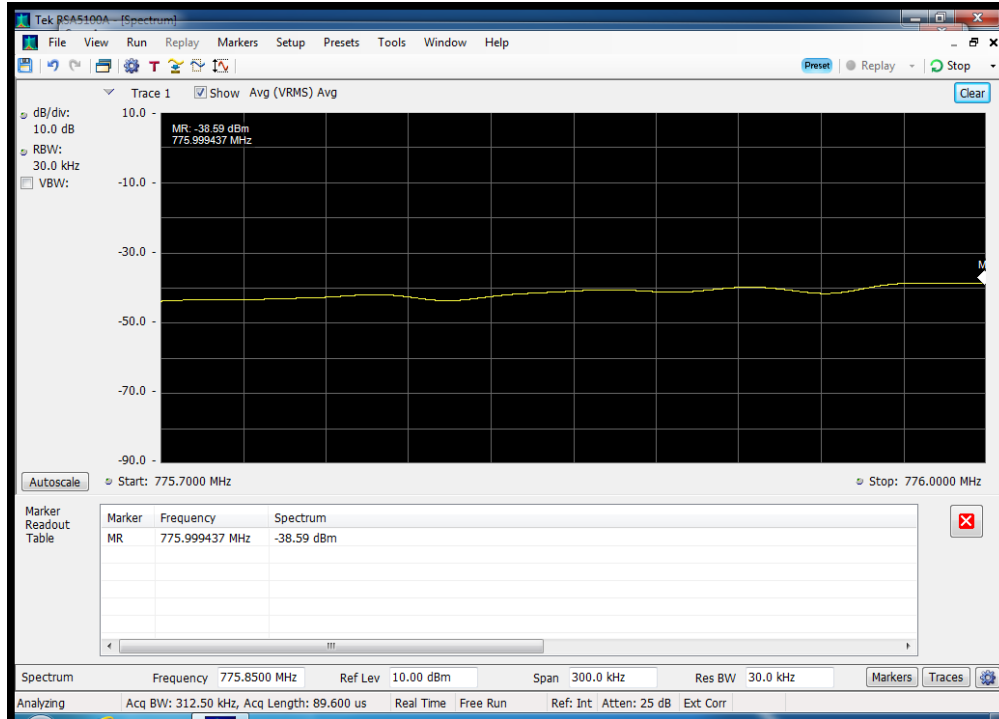

Oobe_UL_776 - 787 MHz_CDMA_lower