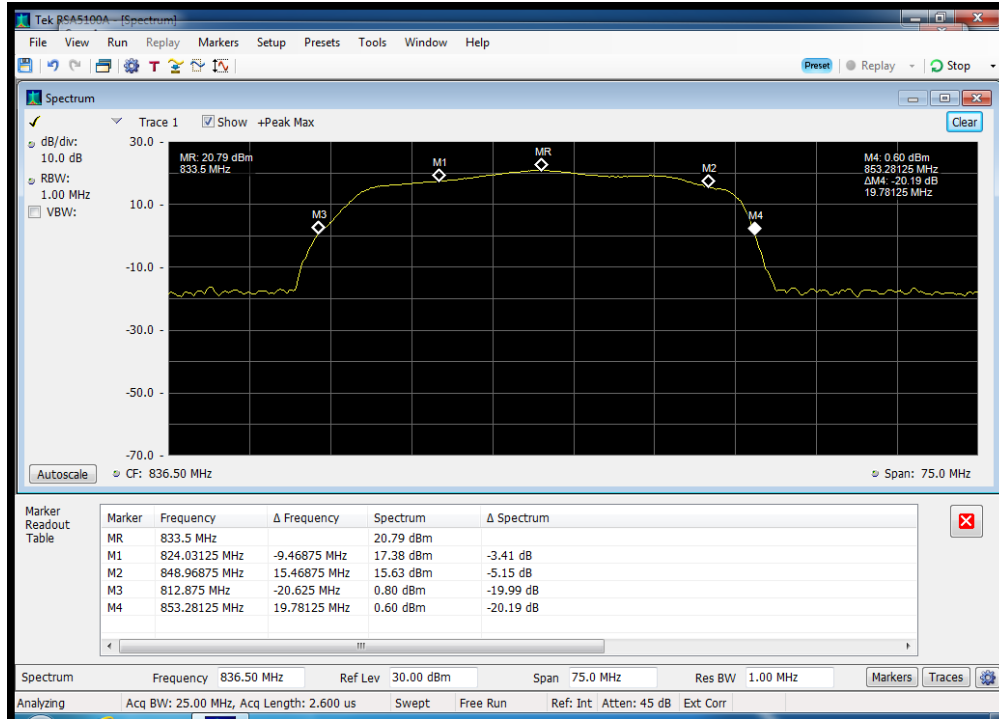

824 - 849 MHz