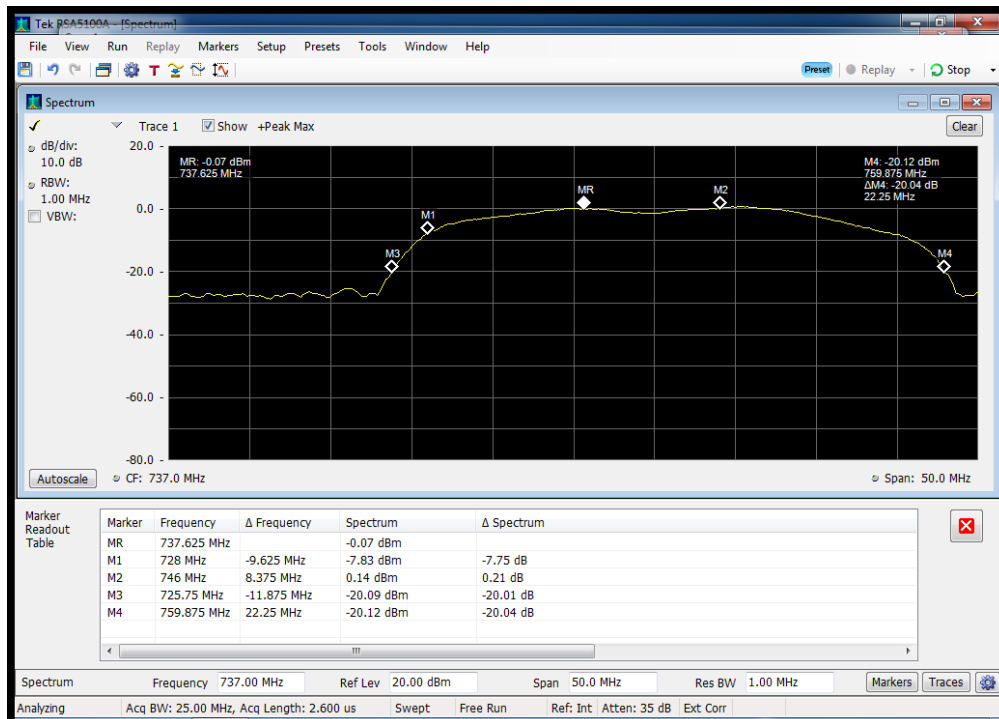

### 824 - 849 MHz

### DL\_1930 - 1995 MHz

### DL\_2110 - 2155 MHz

### DL\_728 - 746 MHz