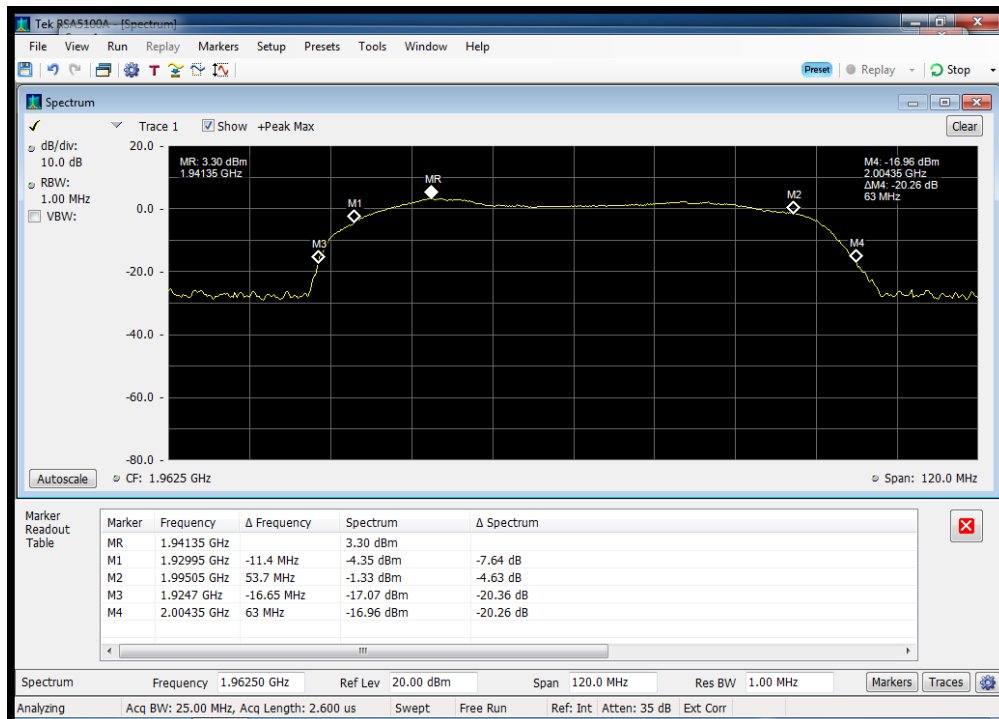

### UL\_776 - 787 MHz

### 824 - 849 MHz

### DL\_1930 - 1995 MHz