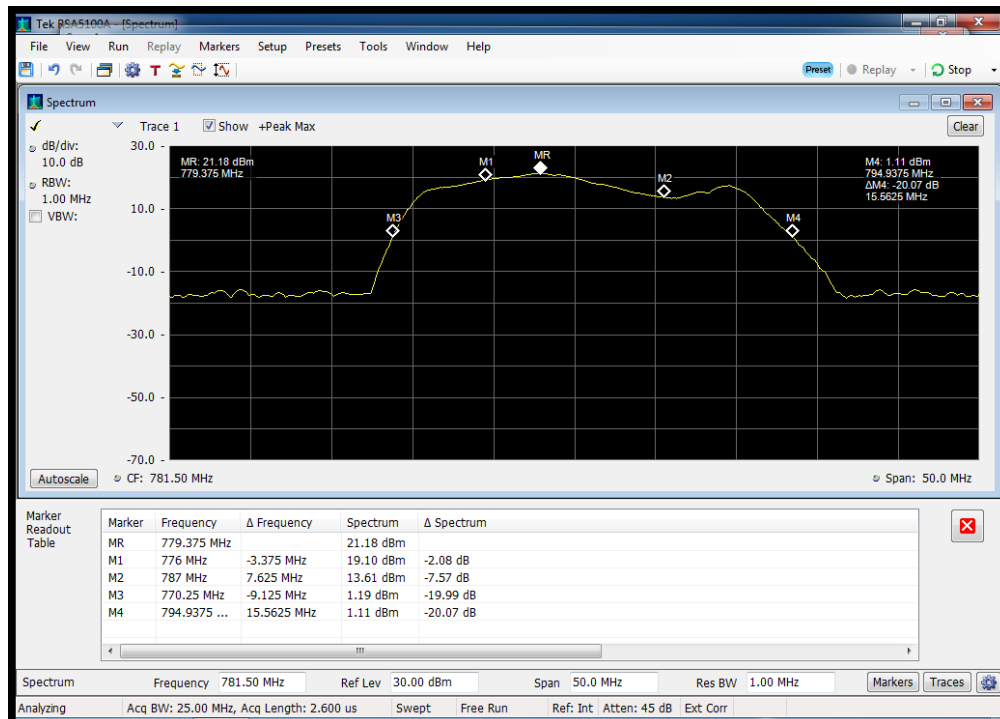

UL_776 - 787 MHz