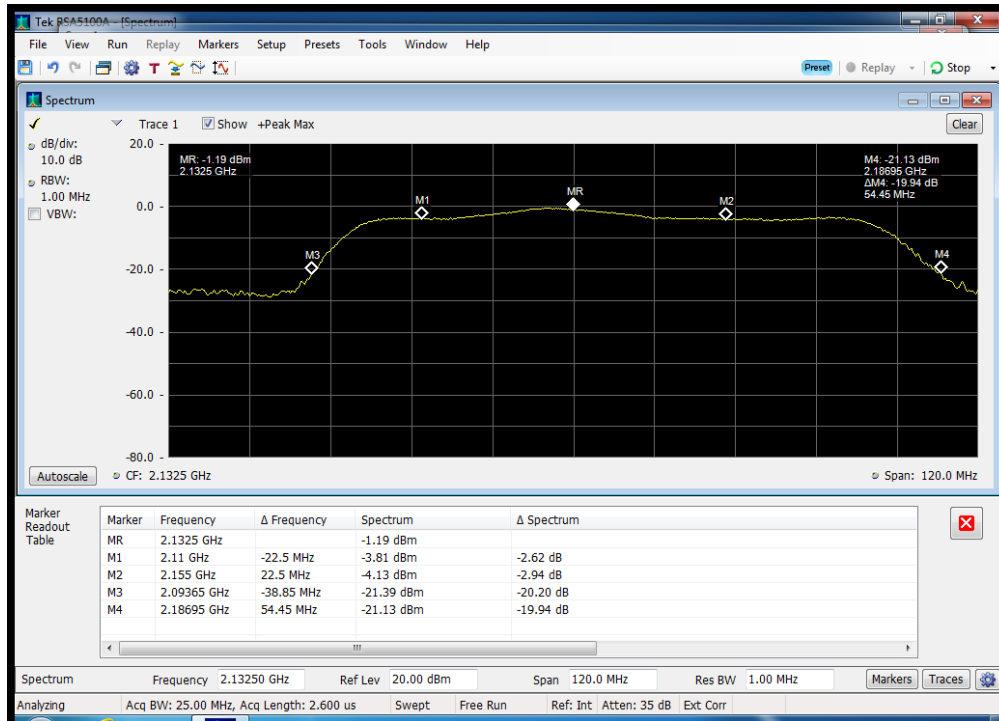

### 824 - 849 MHz

### DL\_1930 - 1995 MHz

### DL\_2110 - 2155 MHz