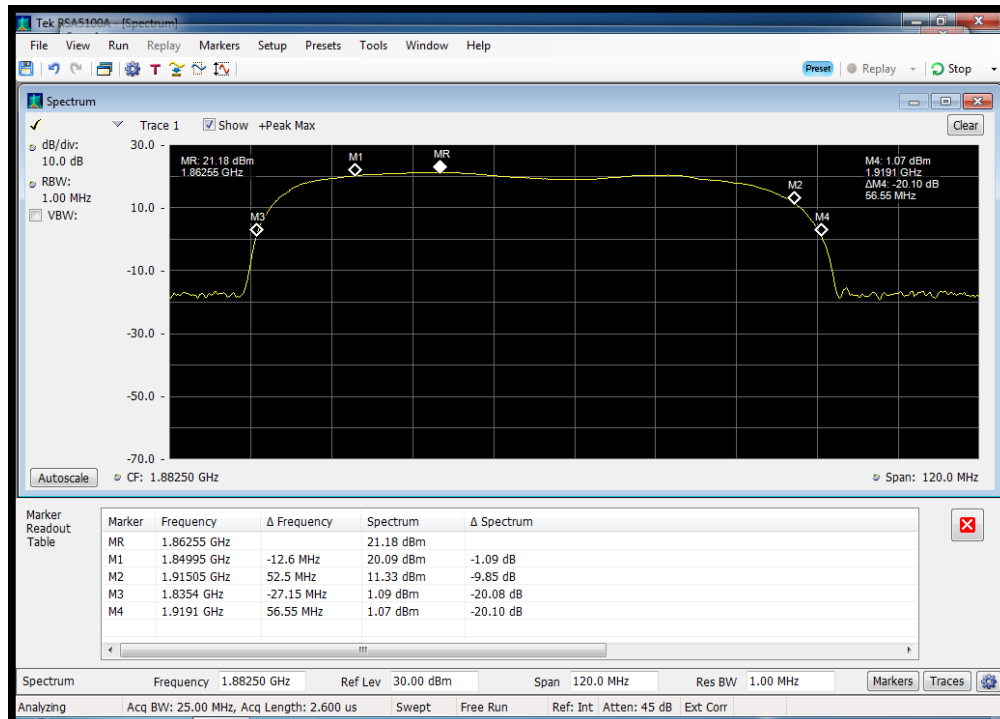

UL_1850 - 1915 MHz