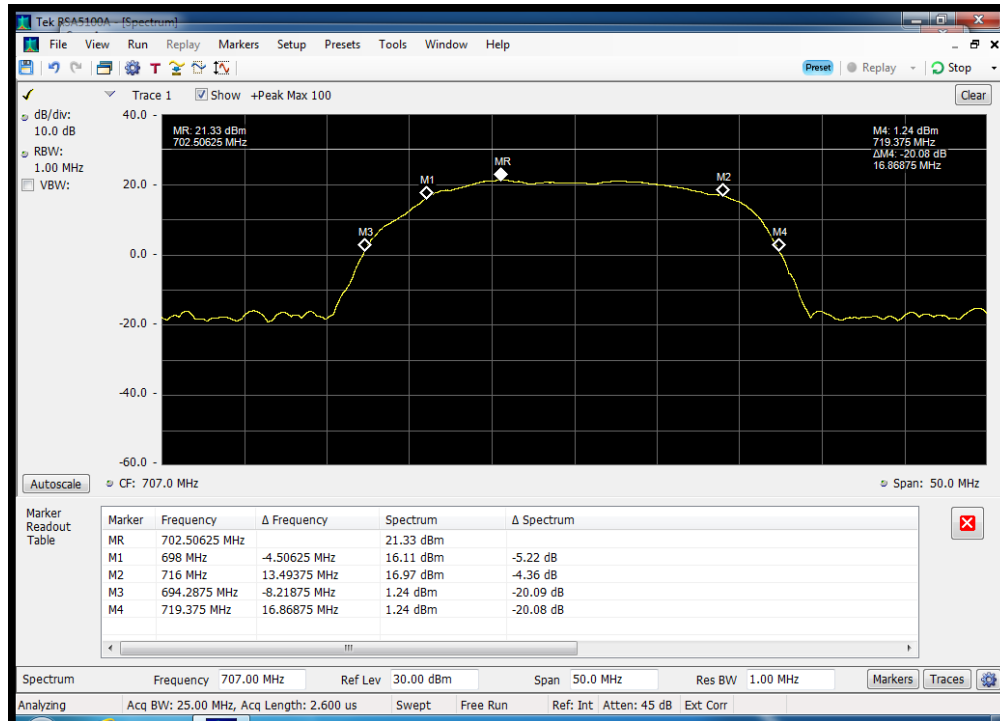

UL_698 - 716 MHz