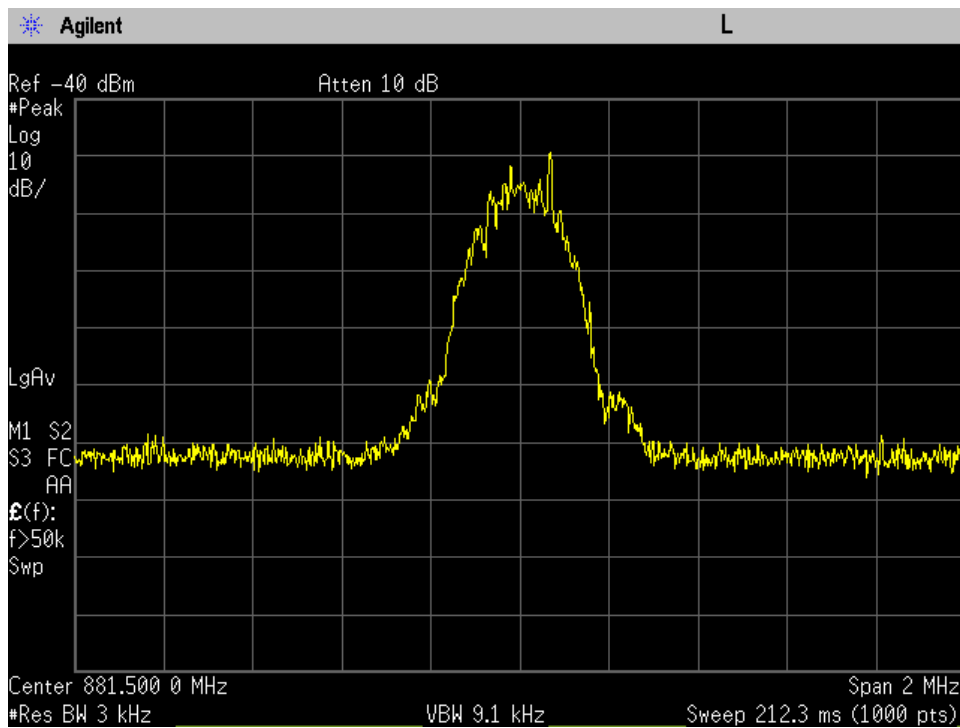

### OCC BW\_DL Input\_GSM\_B13\_751.5 MHz

### OCC BW\_DL Input\_GSM\_B25\_1962.5 MHz

### OCC BW\_DL Input\_GSM\_B4\_2132.5 MHz

### OCC BW\_DL Input\_GSM\_B5\_881.5 MHz