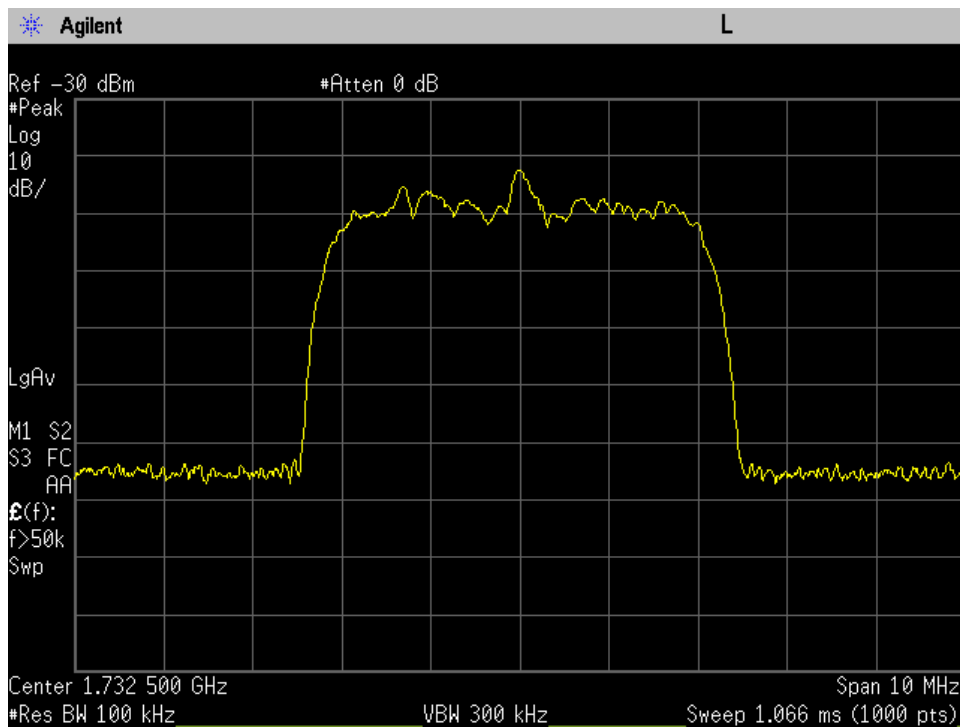

OCC BW_UL Input_WCDMA_B4_1732.5 MHz