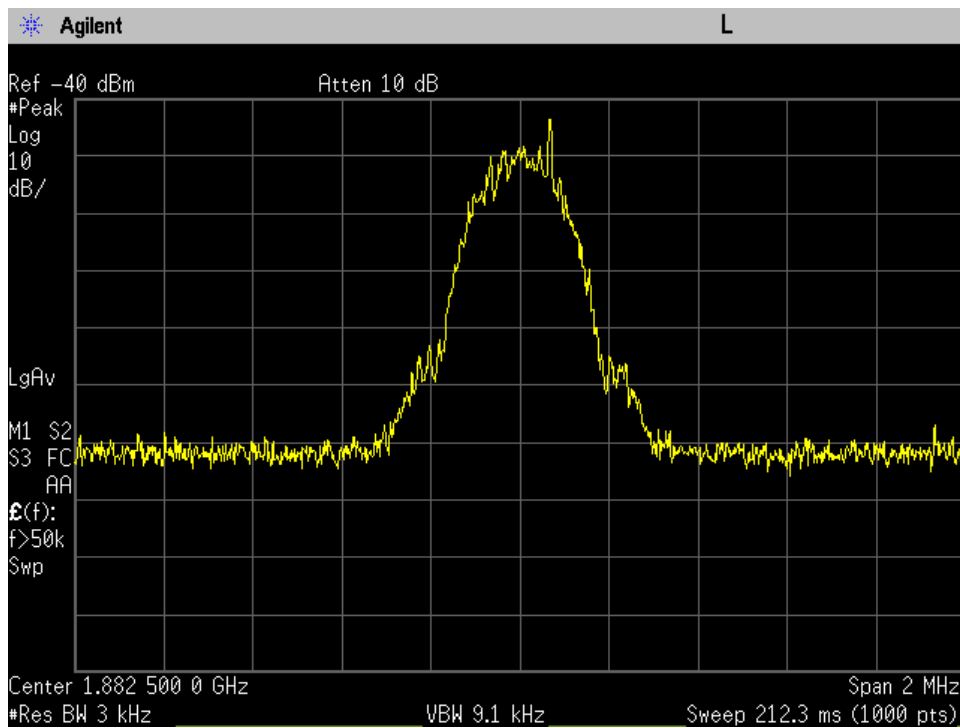

OCC BW_UL Input_GSM_B25_1882.5 MHz