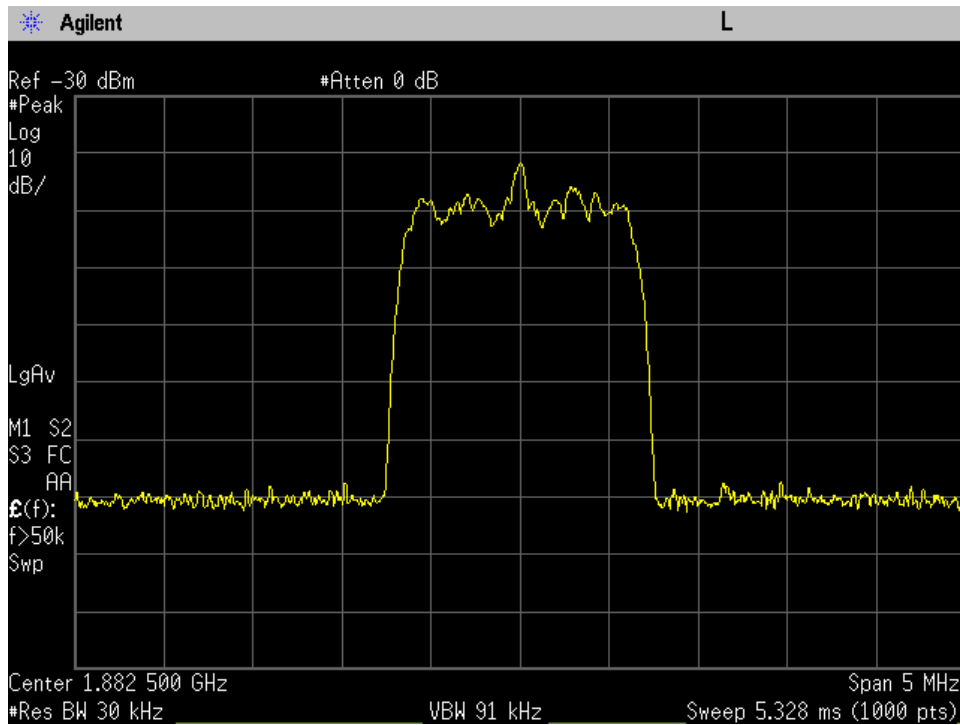

OCC BW_UL Input_CDMA_B25_1882.5 MHz