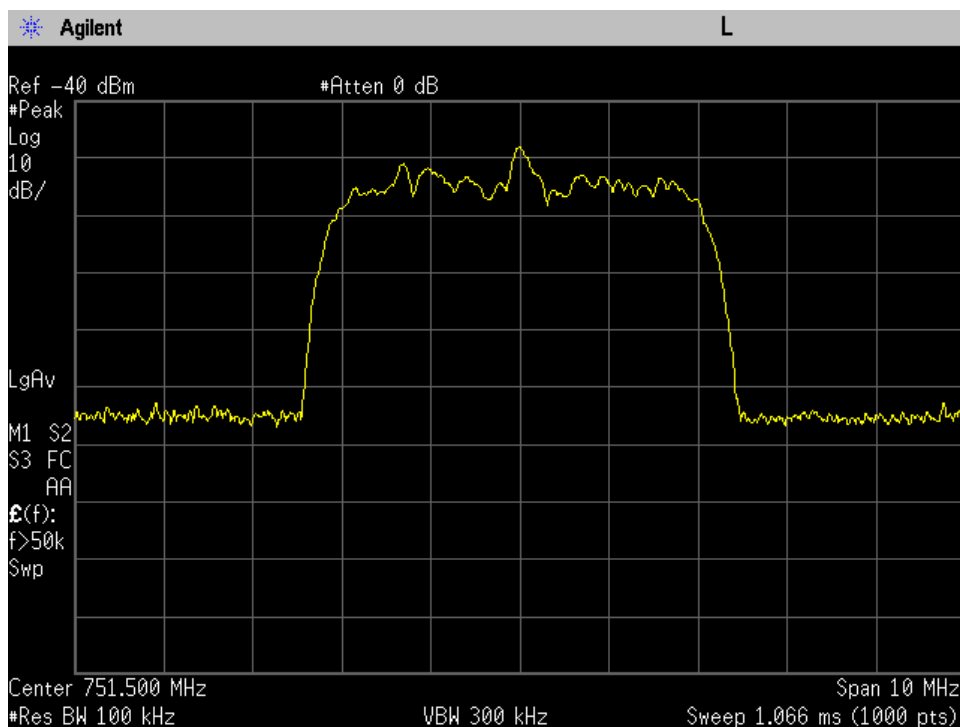

OCC BW_DL Input_WCDMA_B13_751.5 MHz