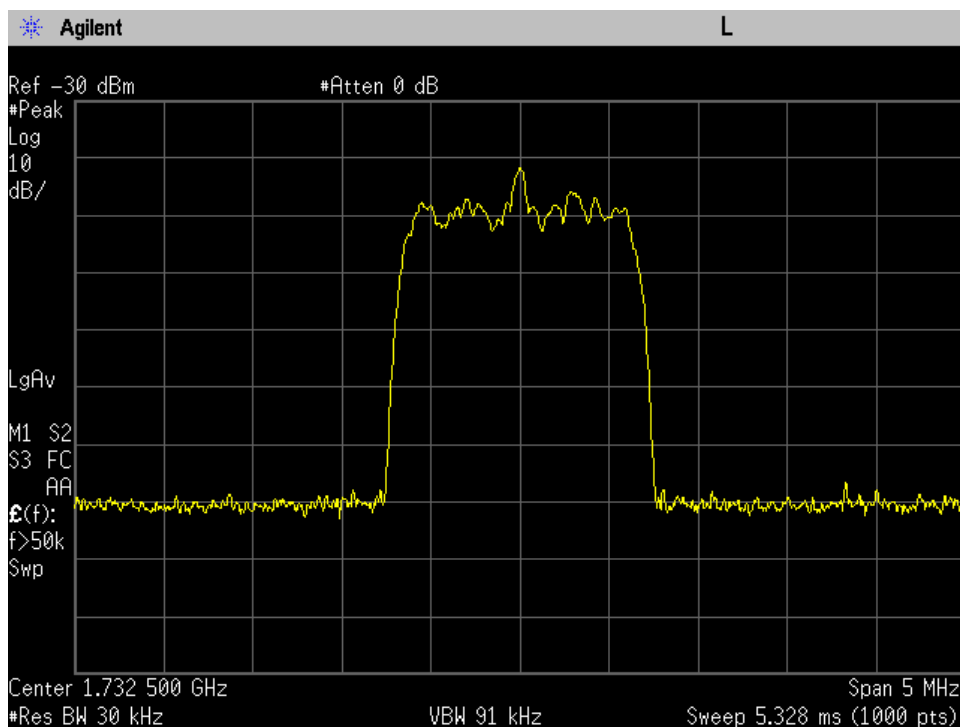

OCC BW_UL Input_CDMA_B4_1732.5 MHz