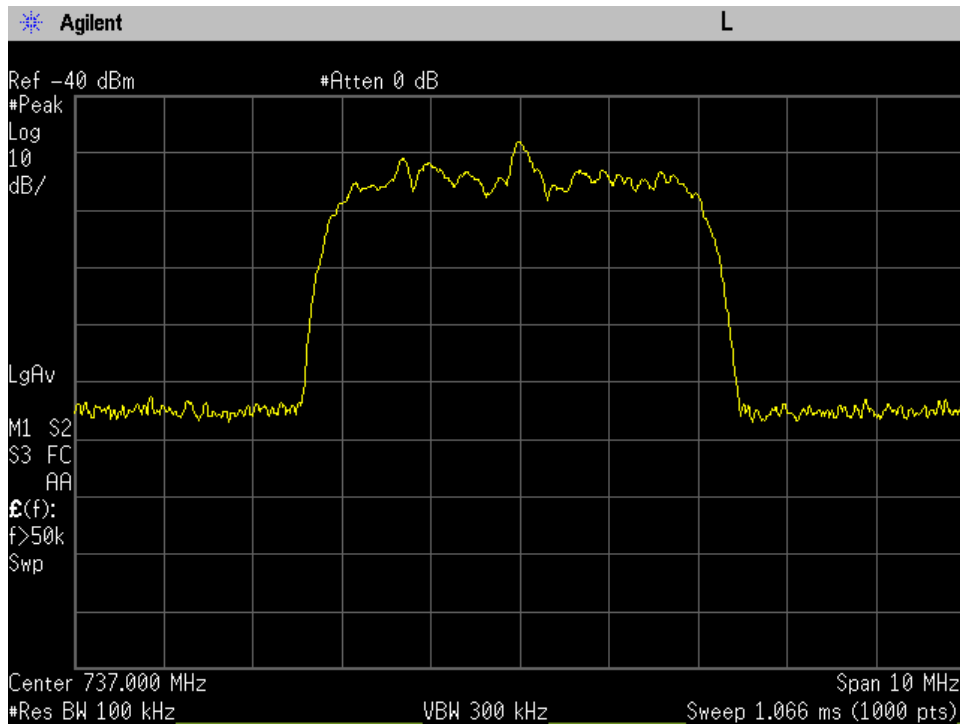

OCC BW_DL Input_WCDMA_B12_737 MHz