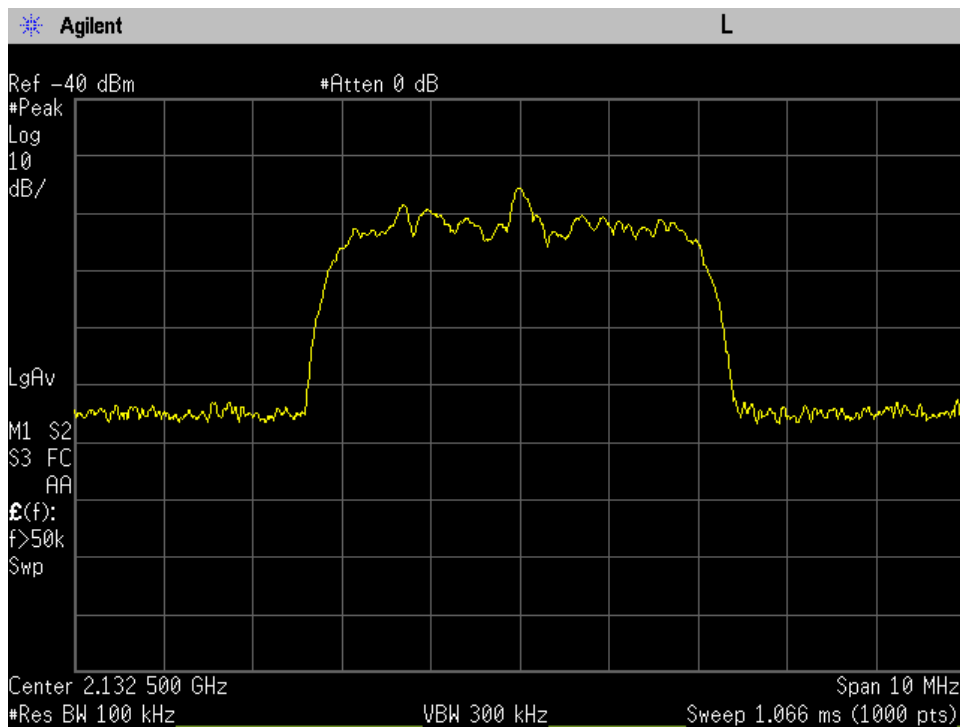

### OCC BW\_DL Input\_WCDMA\_B13\_751.5 MHz

### OCC BW\_DL Input\_WCDMA\_B25\_1962.5 MHz

### OCC BW\_DL Input\_WCDMA\_B4\_2132.5 MHz