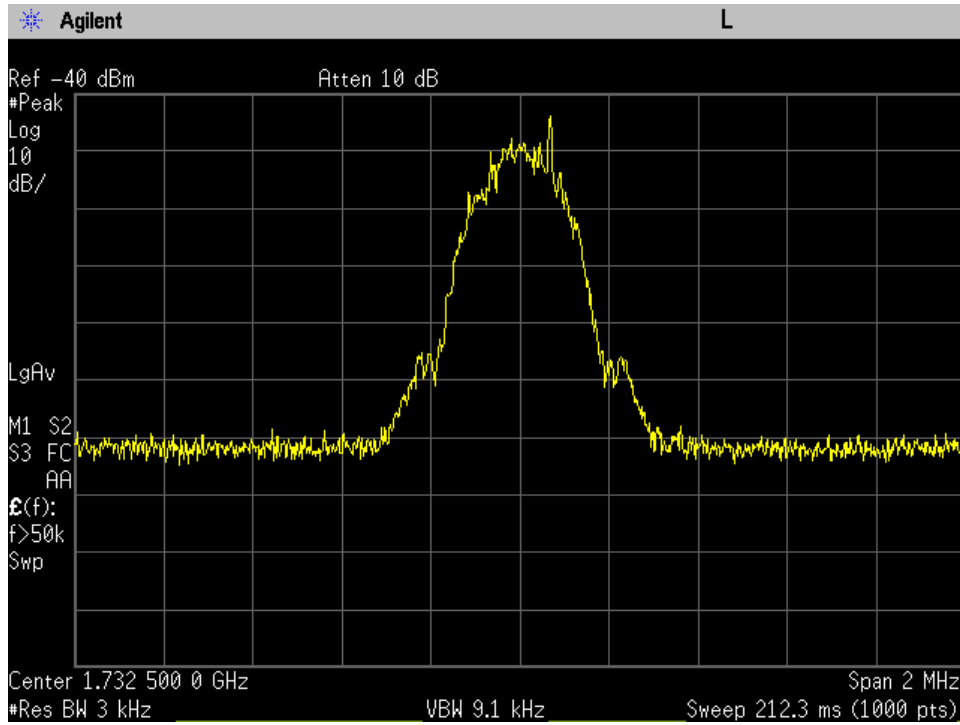

OCC BW_UL Input_GSM_B4_1732.5 MHz