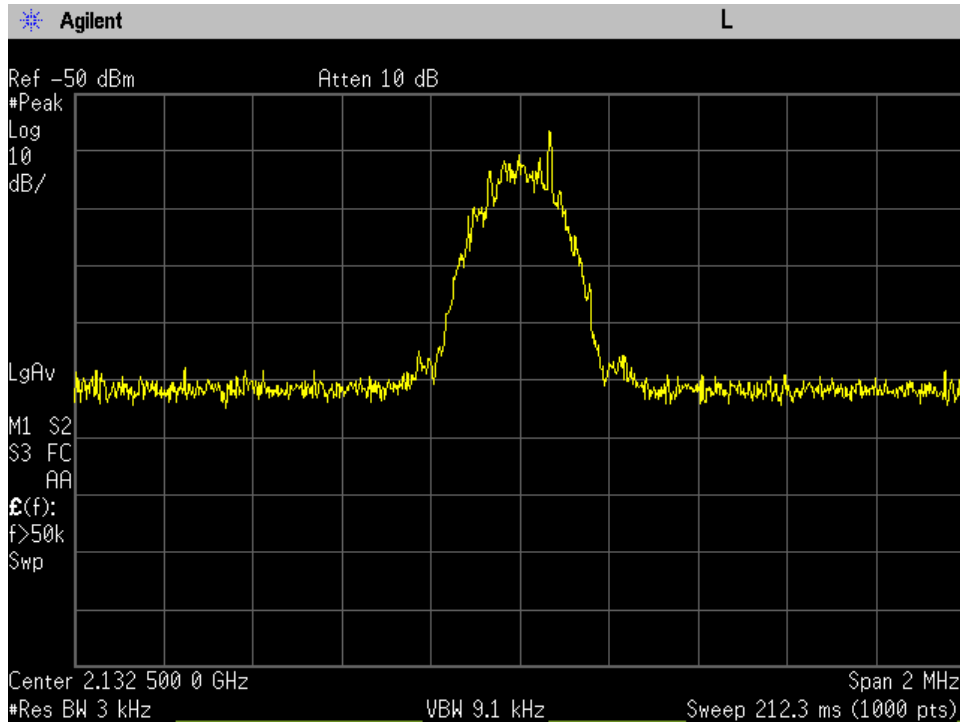

### OCC BW\_DL Input\_GSM\_B13\_751.5 MHz

### OCC BW\_DL Input\_GSM\_B25\_1962.5 MHz

### OCC BW\_DL Input\_GSM\_B4\_2132.5 MHz