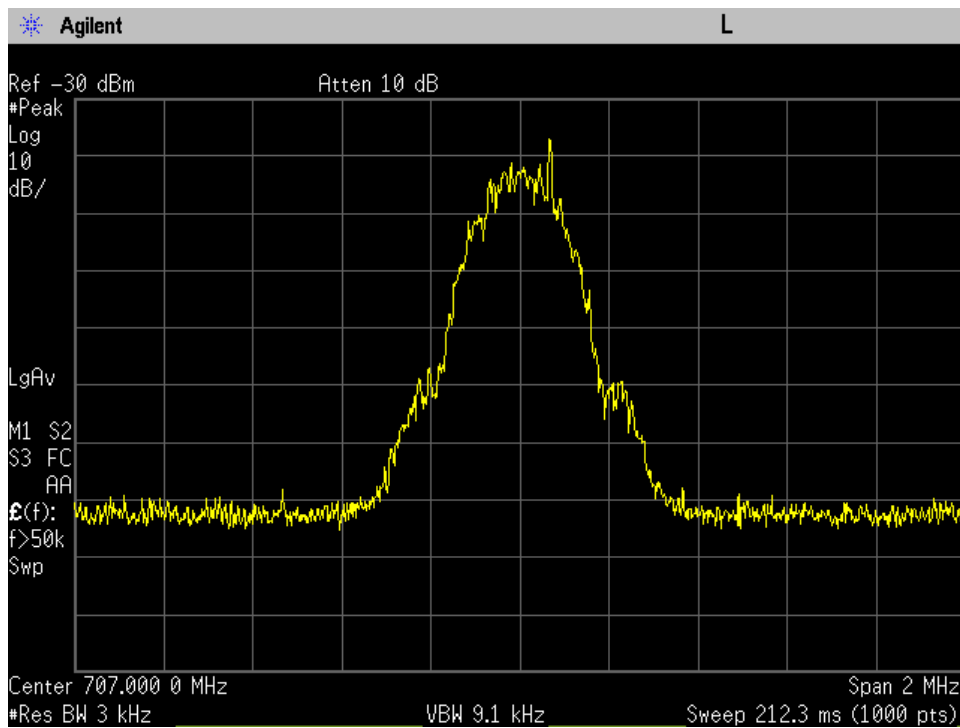

OCC BW_UL Input_GSM_B12_707 MHz