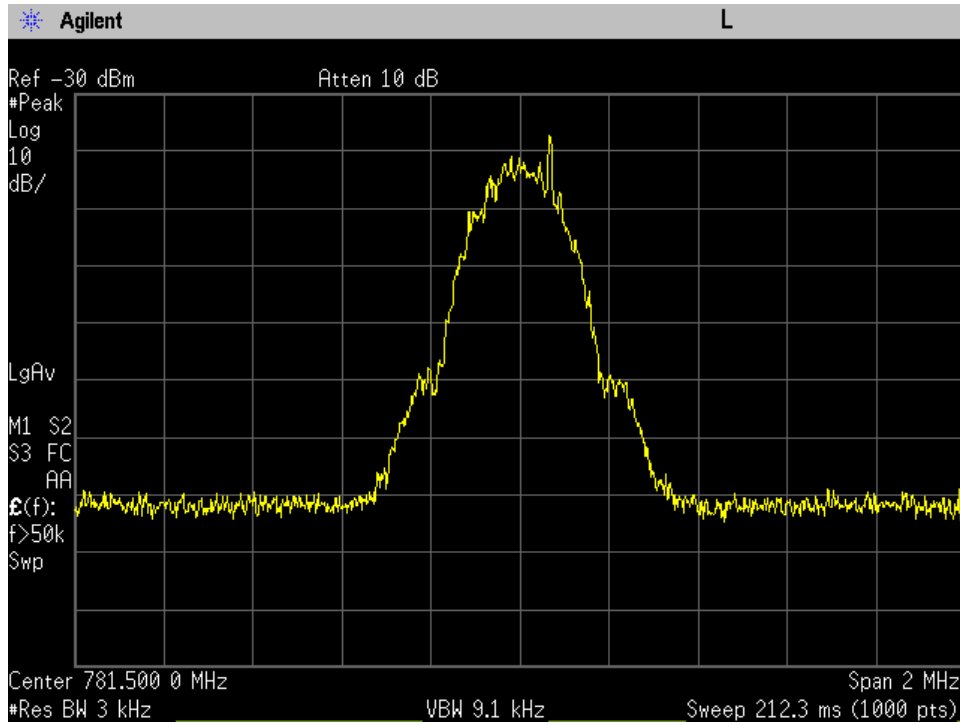

OCC BW_UL Input_GSM_B13_781.5 MHz