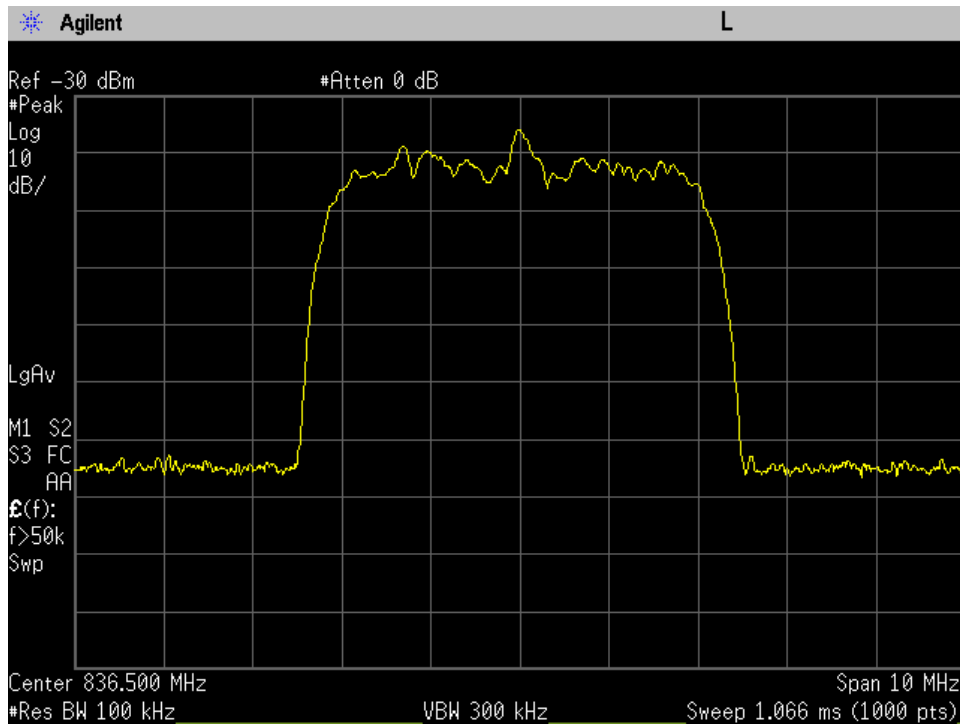

OCC BW_UL Input_WCDMA_B5_836.5 MHz