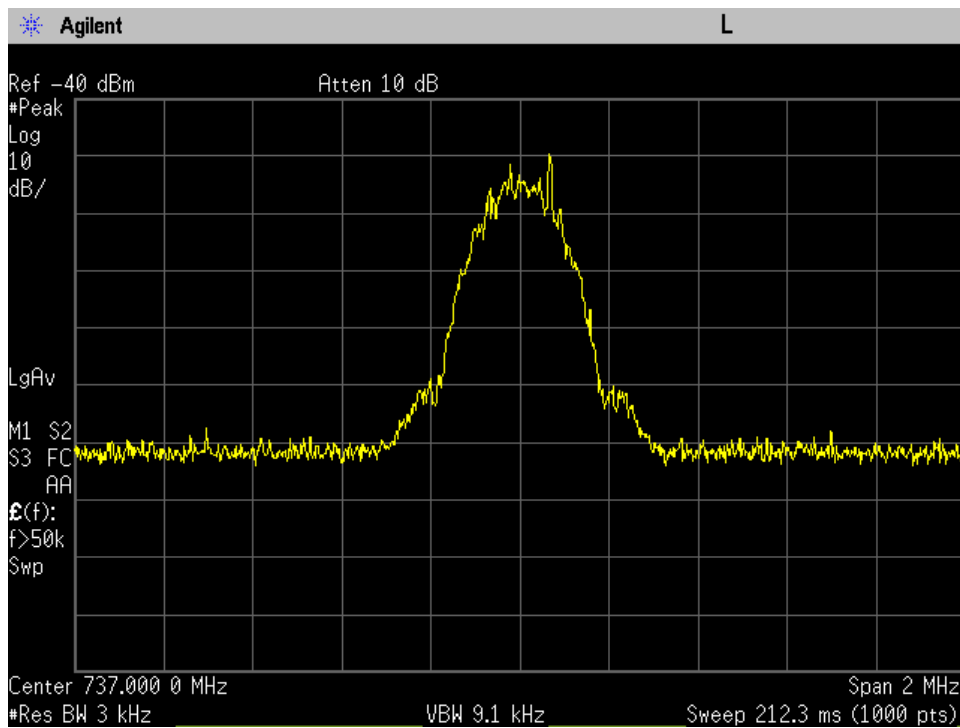

OCC BW_DL Input_GSM_B12_737 MHz