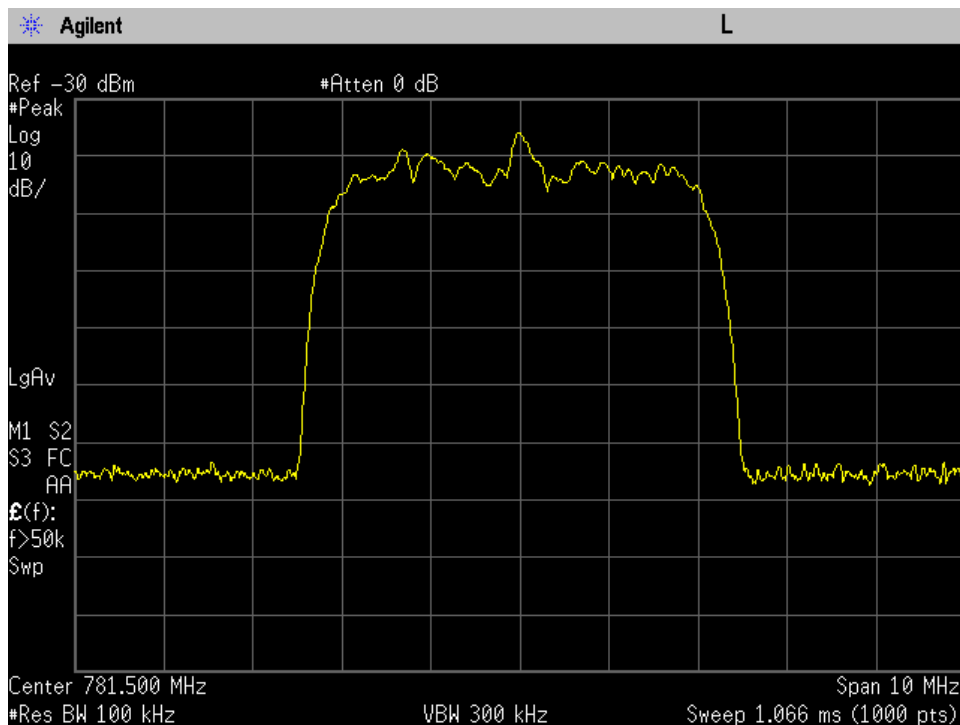

OCC BW_UL Input_WCDMA_B13_781.5 MHz