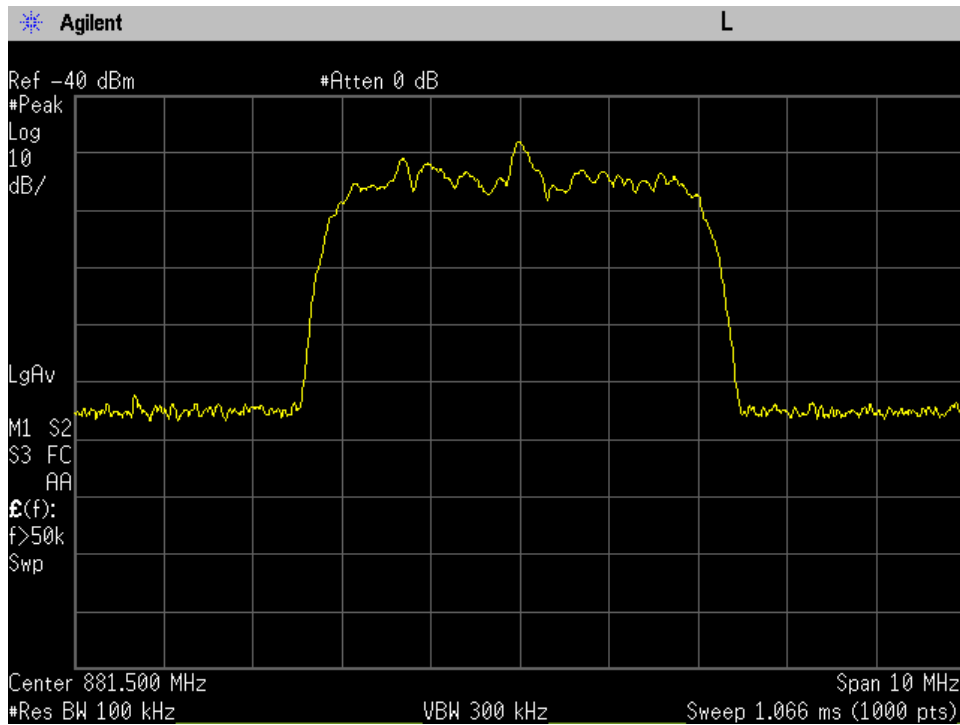

OCC BW_DL Input_WCDMA_B5_881.5 MHz