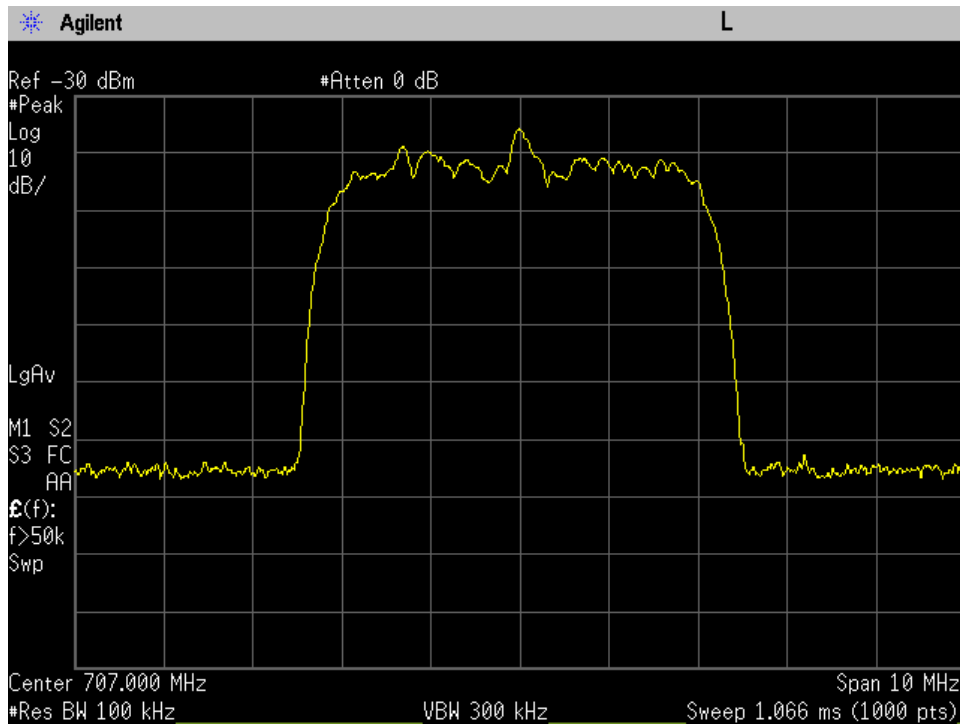

OCC BW_UL Input_WCDMA_B12_707 MHz