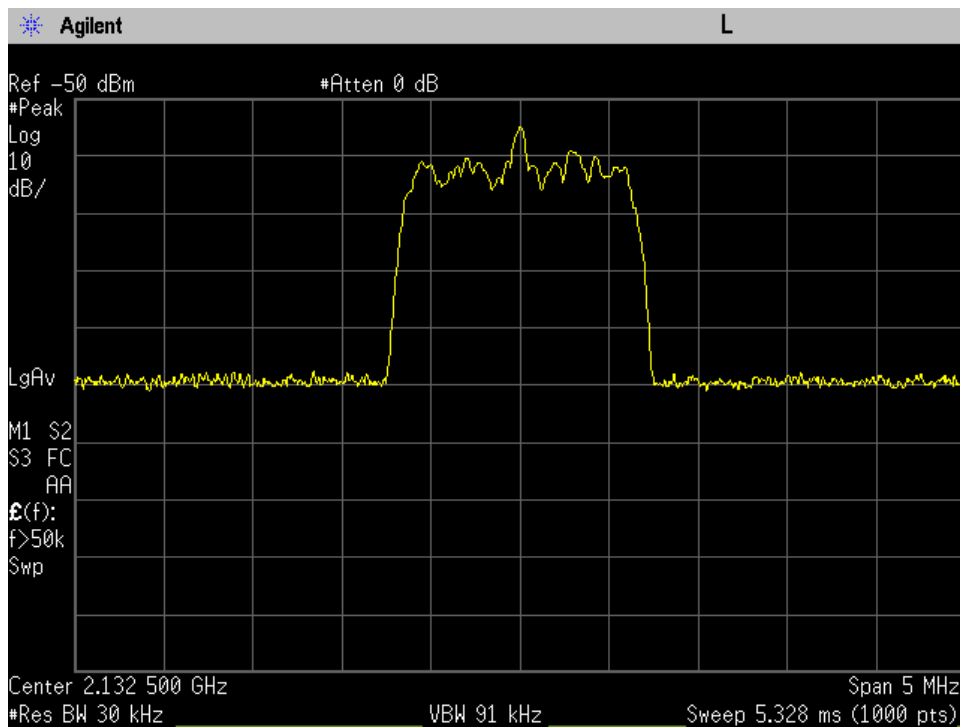

OCC BW_DL Input_CDMA_B4_2132.5 MHz