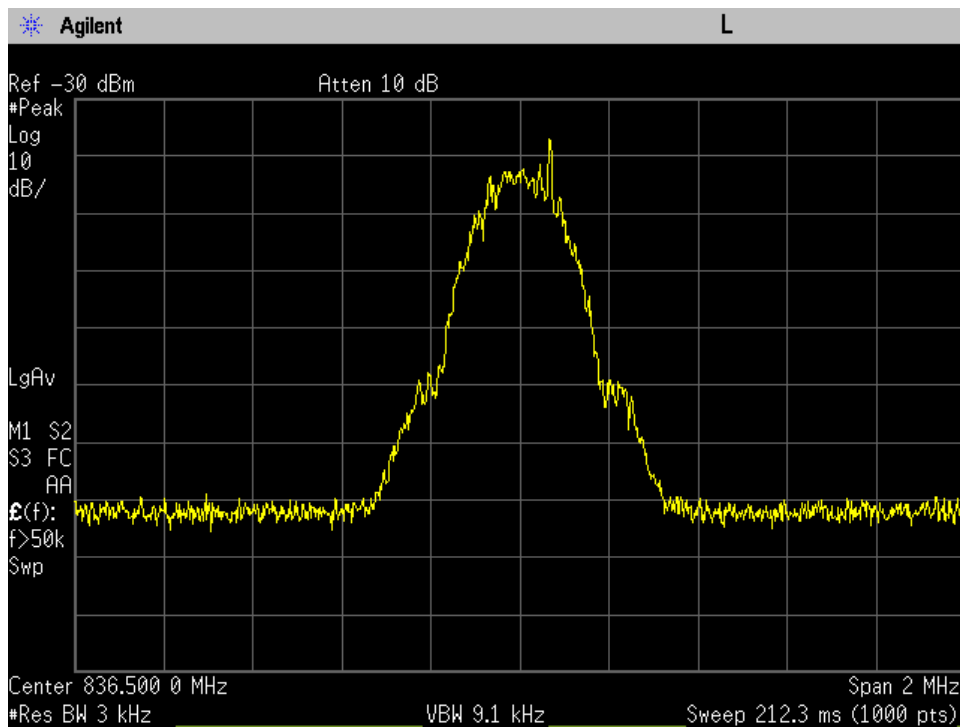

OCC BW_UL Input_GSM_B5_836.5 MHz