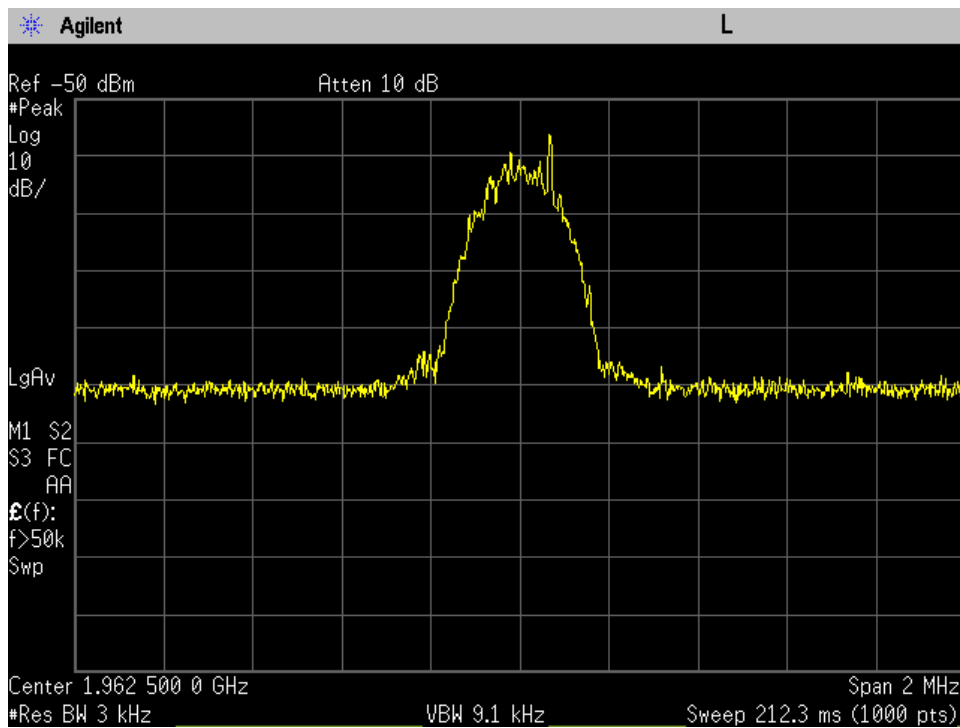

OCC BW_DL Input_GSM_B25_1962.5 MHz