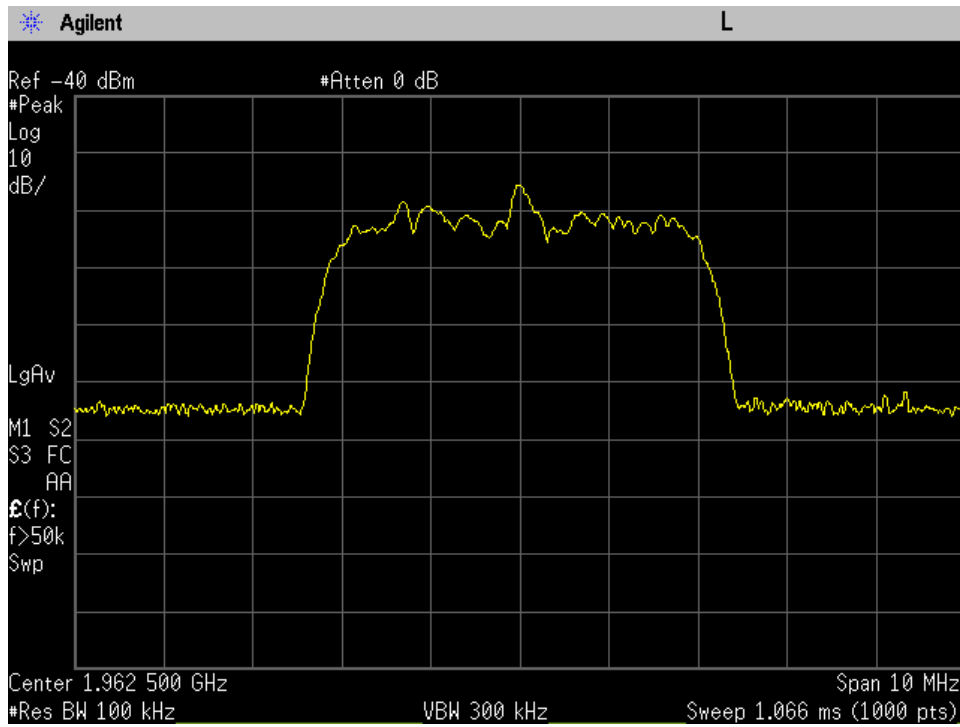

OCC BW_DL Input_WCDMA_B25_1962.5 MHz