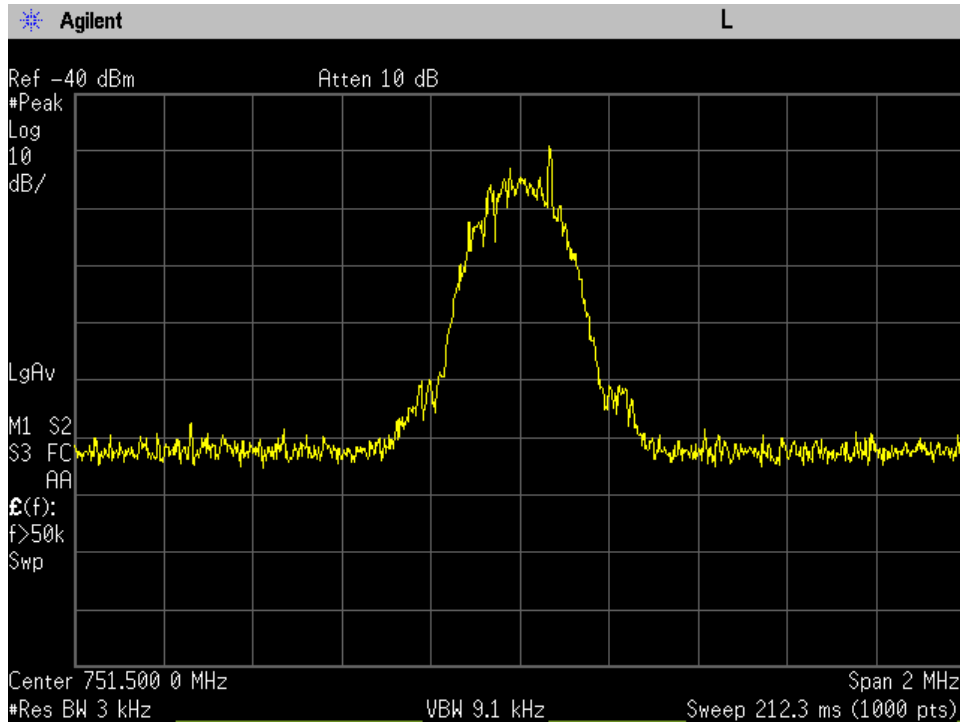

OCC BW_DL Input_GSM_B13_751.5 MHz