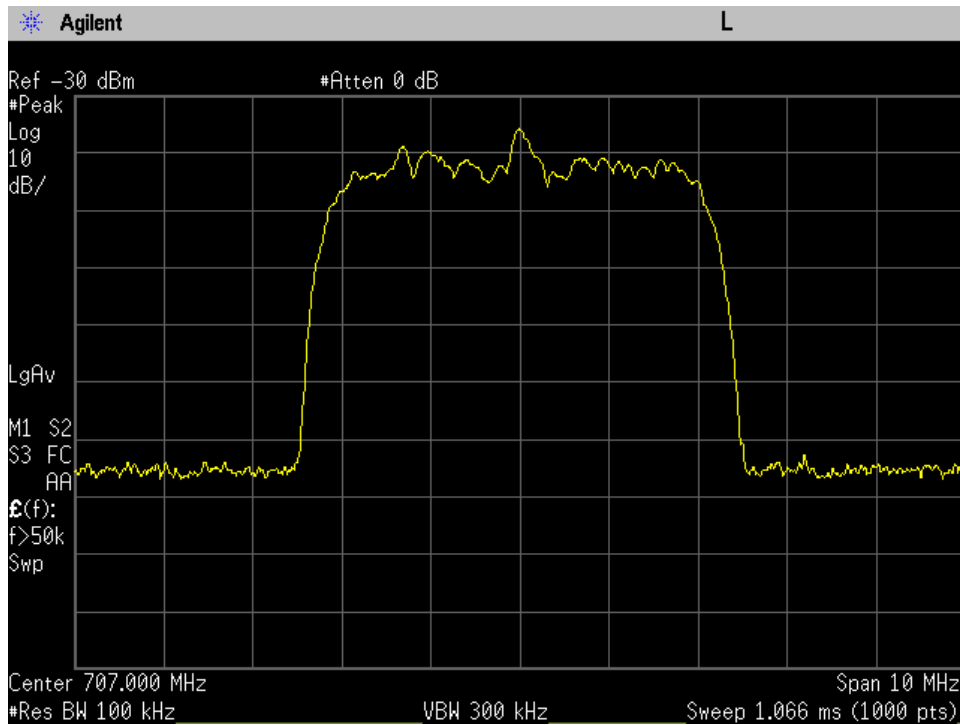

OCC BW_UL Input_CDMA_B5_836.5 MHz

OCC BW_UL Input_GSM_B12_707 MHz

OCC BW_UL Input_GSM_B13_781.5 MHz

OCC BW_UL Input_GSM_B25_1882.5 MHz

OCC BW_UL Input_GSM_B4_1732.5 MHz

OCC BW_UL Input_GSM_B5_836.5 MHz

OCC BW_UL Input_WCDMA_B12_707 MHz