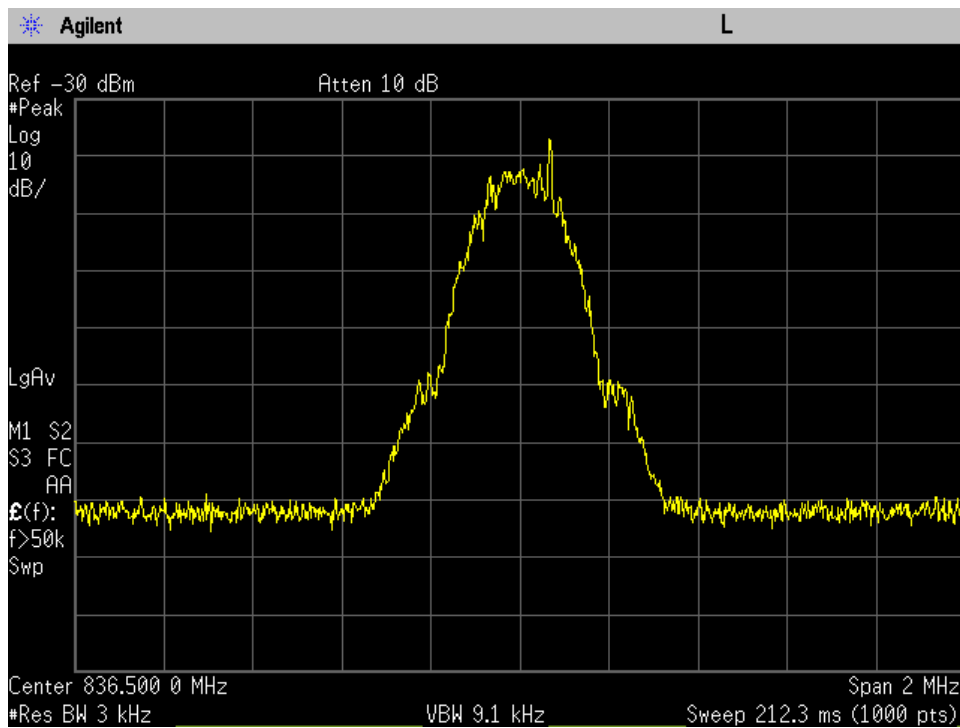

OCC BW_UL Input_CDMA_B5_836.5 MHz

OCC BW_UL Input_GSM_B12_707 MHz

OCC BW_UL Input_GSM_B13_781.5 MHz

OCC BW_UL Input_GSM_B25_1882.5 MHz

OCC BW_UL Input_GSM_B4_1732.5 MHz

OCC BW_UL Input_GSM_B5_836.5 MHz

OCC BW_UL Input_WCDMA_B12_707 MHz

OCC BW_UL Input_WCDMA_B13_781.5 MHz

OCC BW_UL Input_WCDMA_B25_1882.5 MHz

OCC BW_UL Input_WCDMA_B4_1732.5 MHz

OCC BW_UL Input_WCDMA_B5_836.5 MHz

OCC BW_UL Output_CDMA_B12_707 MHz_Server Port 1 to Dedicated Donor Port 3