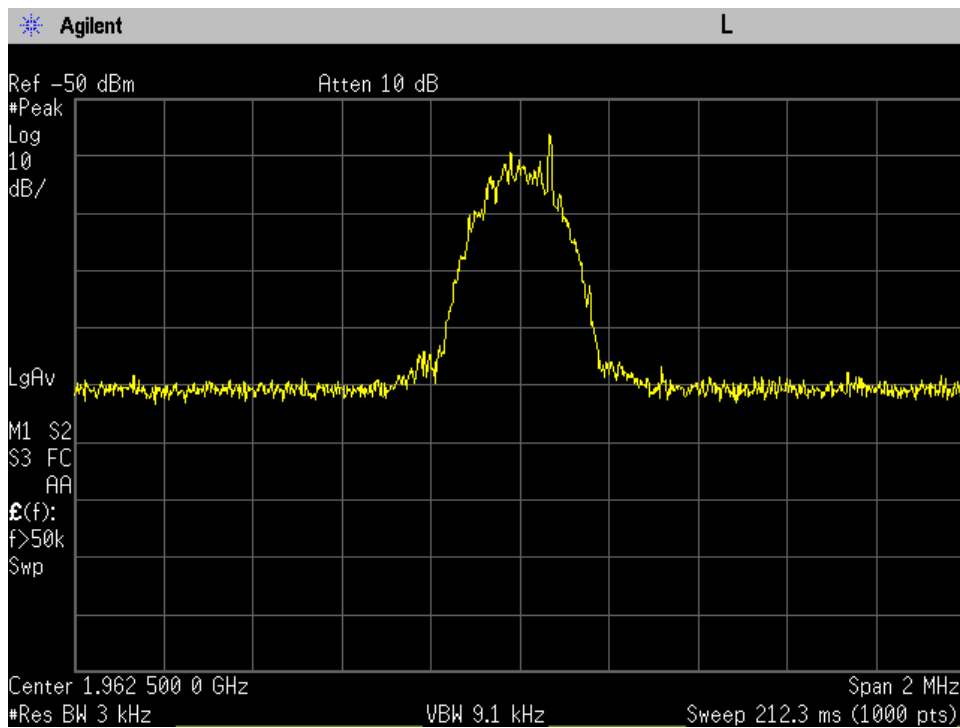

Annex H

Occupied Bandwidth

OCC BW_DL Input_CDMA_B12_737 MHz

OCC BW_DL Input_CDMA_B13_751.5 MHz

OCC BW_DL Input_CDMA_B25_1962.5 MHz

OCC BW_DL Input_CDMA_B4_2132.5 MHz

OCC BW_DL Input_CDMA_B5_881.5 MHz

OCC BW_DL Input_GSM_B12_737 MHz

OCC BW_DL Input_GSM_B13_751.5 MHz

OCC BW_DL Input_GSM_B25_1962.5 MHz

OCC BW_DL Input_GSM_B4_2132.5 MHz

OCC BW_DL Input_GSM_B5_881.5 MHz

OCC BW_DL Input_WCDMA_B12_737 MHz

OCC BW_DL Input_WCDMA_B13_751.5 MHz