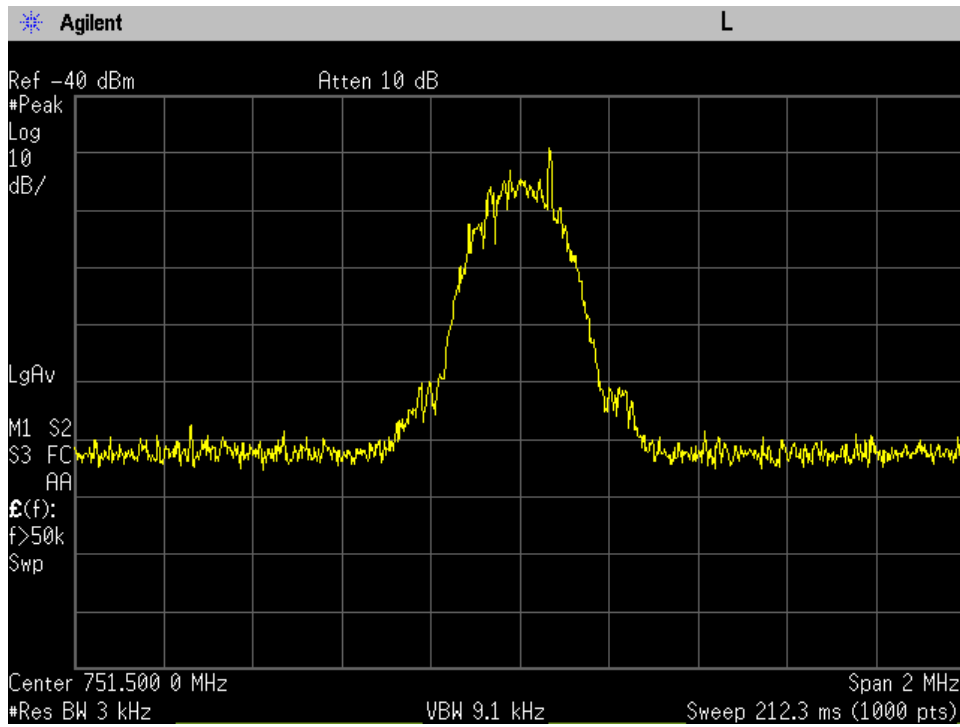

Annex H

Occupied Bandwidth

OCC BW_DL Input_CDMA_B12_737 MHz

OCC BW_DL Input_CDMA_B13_751.5 MHz

OCC BW_DL Input_CDMA_B25_1962.5 MHz

OCC BW_DL Input_CDMA_B4_2132.5 MHz

OCC BW_DL Input_CDMA_B5_881.5 MHz

OCC BW_DL Input_GSM_B12_737 MHz

OCC BW_DL Input_GSM_B13_751.5 MHz

OCC BW_DL Input_GSM_B25_1962.5 MHz

OCC BW_DL Input_GSM_B4_2132.5 MHz

OCC BW_DL Input_GSM_B5_881.5 MHz

OCC BW_DL Input_WCDMA_B12_737 MHz

OCC BW_DL Input_WCDMA_B13_751.5 MHz