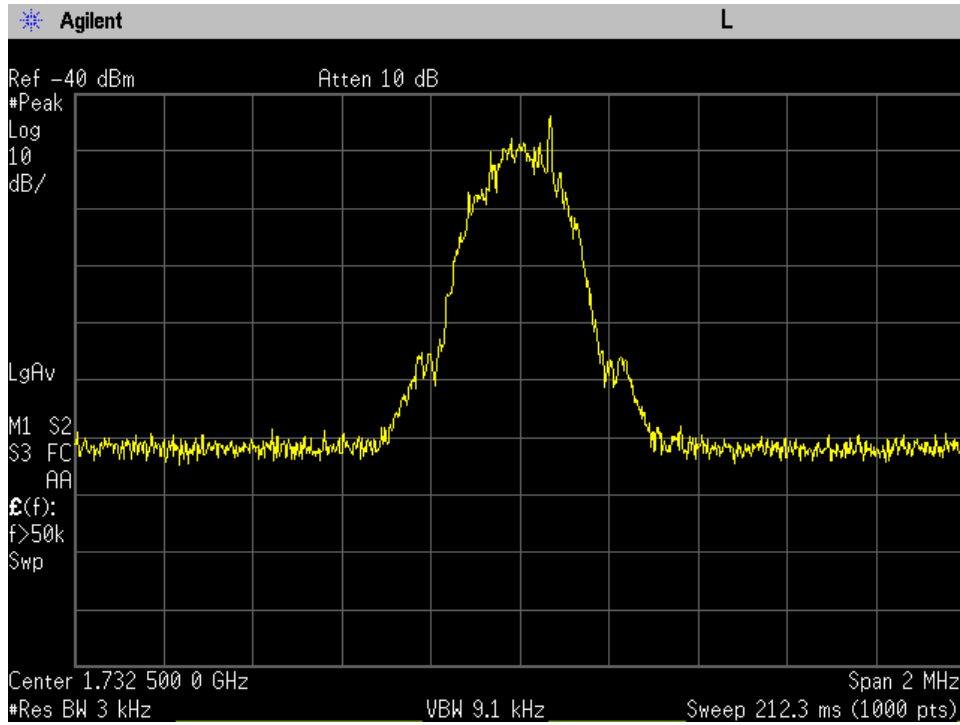

OCC BW_UL Input_CDMA_B5_836.5 MHz

OCC BW_UL Input_GSM_B12_707 MHz

OCC BW_UL Input_GSM_B13_781.5 MHz

OCC BW_UL Input_GSM_B25_1882.5 MHz

OCC BW_UL Input_GSM_B4_1732.5 MHz

OCC BW_UL Input_GSM_B5_836.5 MHz

OCC BW_UL Input_WCDMA_B12_707 MHz