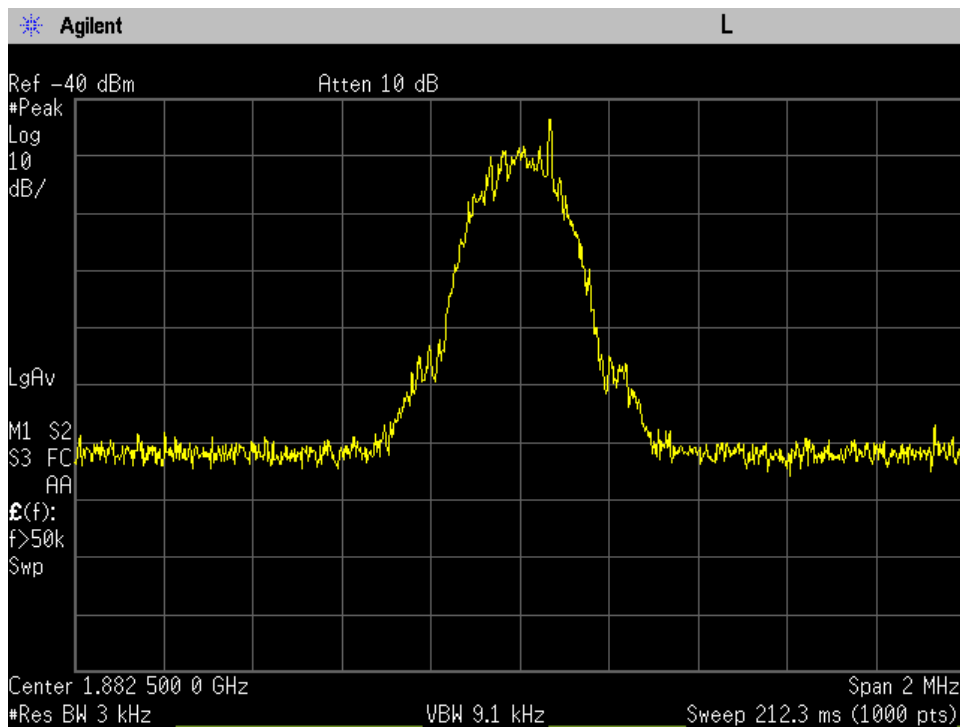

OCC BW_UL Input_CDMA_B5_836.5 MHz

OCC BW_UL Input_GSM_B12_707 MHz

OCC BW_UL Input_GSM_B13_781.5 MHz

OCC BW_UL Input_GSM_B25_1882.5 MHz

OCC BW_UL Input_GSM_B4_1732.5 MHz

OCC BW_UL Input_GSM_B5_836.5 MHz

OCC BW_UL Input_WCDMA_B12_707 MHz

OCC BW_UL Input_WCDMA_B13_781.5 MHz

OCC BW_UL Input_WCDMA_B25_1882.5 MHz

OCC BW_UL Input_WCDMA_B4_1732.5 MHz

OCC BW_UL Input_WCDMA_B5_836.5 MHz

OCC BW_UL Output_CDMA_B12_707 MHz_Server Port 1 to Dedicated Donor Port 3