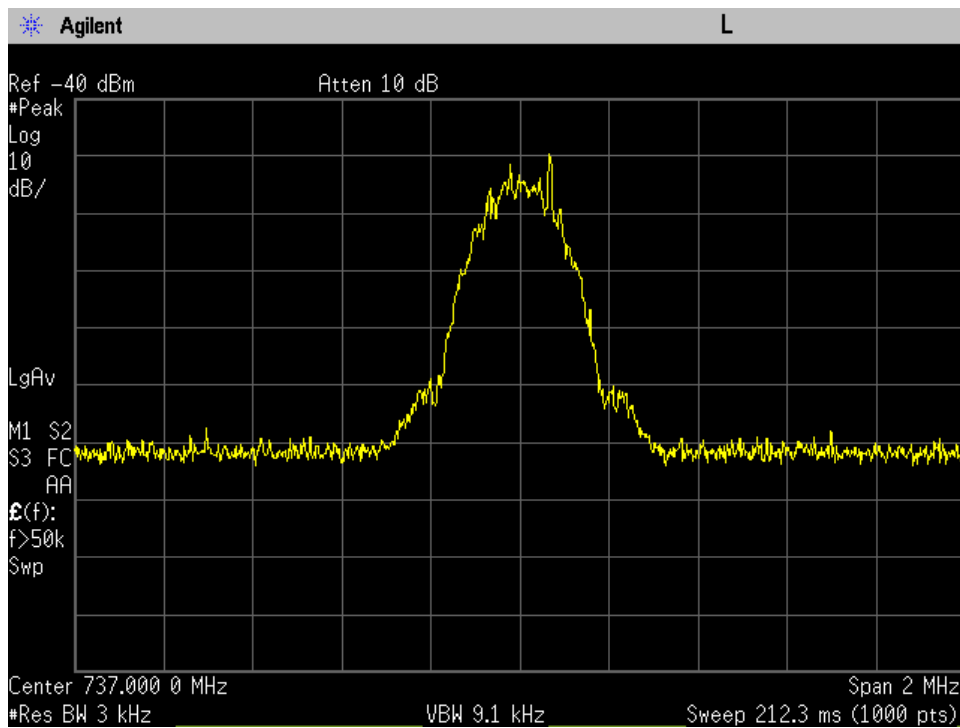

Annex H

Occupied Bandwidth

OCC BW_DL Input_CDMA_B12_737 MHz

OCC BW_DL Input_CDMA_B13_751.5 MHz

OCC BW_DL Input_CDMA_B25_1962.5 MHz

OCC BW_DL Input_CDMA_B4_2132.5 MHz

OCC BW_DL Input_CDMA_B5_881.5 MHz

OCC BW_DL Input_GSM_B12_737 MHz

OCC BW_DL Input_GSM_B13_751.5 MHz

OCC BW_DL Input_GSM_B25_1962.5 MHz

OCC BW_DL Input_GSM_B4_2132.5 MHz

OCC BW_DL Input_GSM_B5_881.5 MHz

OCC BW_DL Input_WCDMA_B12_737 MHz

OCC BW_DL Input_WCDMA_B13_751.5 MHz