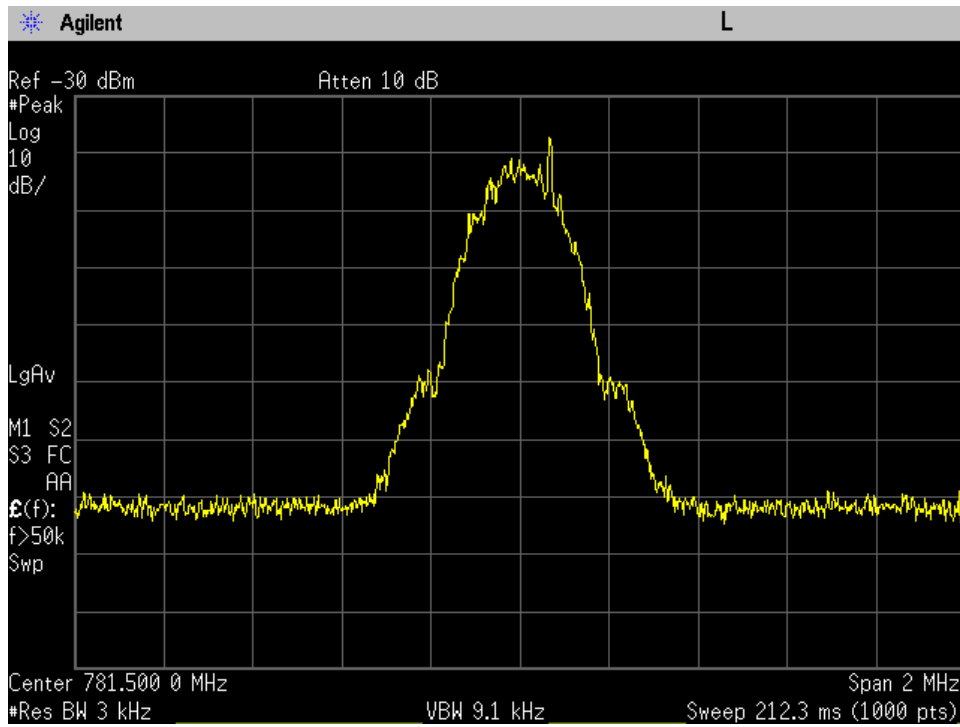

OCC BW_UL Input_CDMA_B5_836.5 MHz

OCC BW_UL Input_GSM_B12_707 MHz

OCC BW_UL Input_GSM_B13_781.5 MHz

OCC BW_UL Input_GSM_B25_1882.5 MHz

OCC BW_UL Input_GSM_B4_1732.5 MHz

OCC BW_UL Input_GSM_B5_836.5 MHz

OCC BW_UL Input_WCDMA_B12_707 MHz

OCC BW_UL Input_WCDMA_B13_781.5 MHz

OCC BW_UL Input_WCDMA_B25_1882.5 MHz

OCC BW_UL Input_WCDMA_B4_1732.5 MHz

OCC BW_UL Input_WCDMA_B5_836.5 MHz

OCC BW_UL Output_CDMA_B12_707 MHz_Server Port 1 to Dedicated Donor Port 3