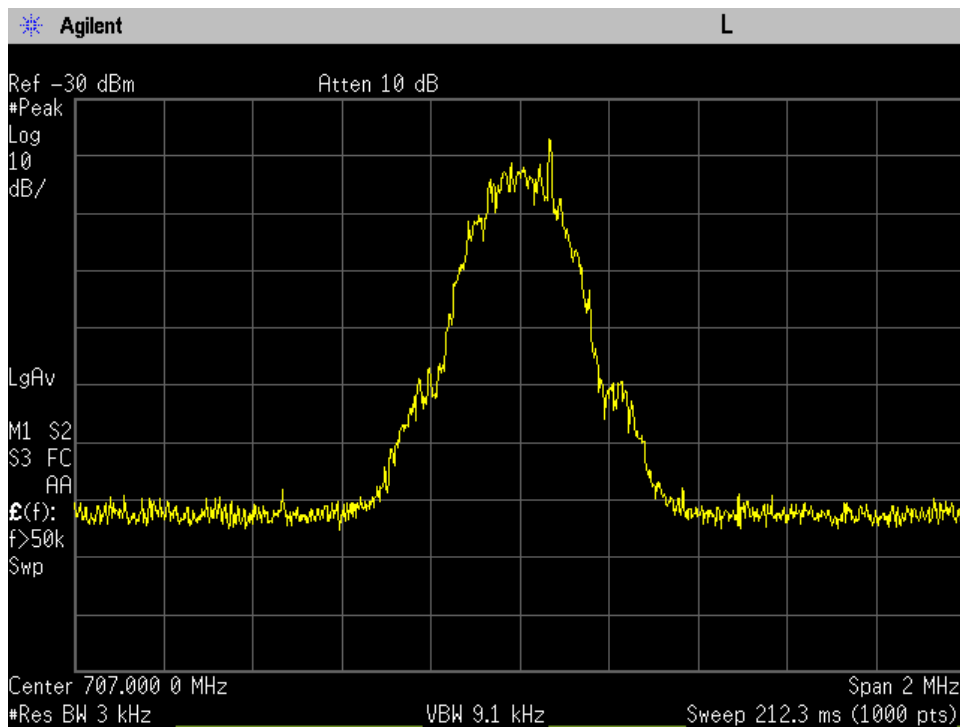

OCC BW_DL Output_WCDMA_B5_881.5 MHz_Donor Port 2 to Server Port 1

OCC BW_UL Input_CDMA_B12_707 MHz

OCC BW_UL Input_CDMA_B13_781.5 MHz

OCC BW_UL Input_CDMA_B25_1882.5 MHz

OCC BW_UL Input_CDMA_B4_1732.5 MHz

OCC BW_UL Input_CDMA_B5_836.5 MHz

OCC BW_UL Input_GSM_B12_707 MHz

OCC BW_UL Input_GSM_B13_781.5 MHz

OCC BW_UL Input_GSM_B25_1882.5 MHz

OCC BW_UL Input_GSM_B4_1732.5 MHz

OCC BW_UL Input_GSM_B5_836.5 MHz

OCC BW_UL Input_WCDMA_B12_707 MHz