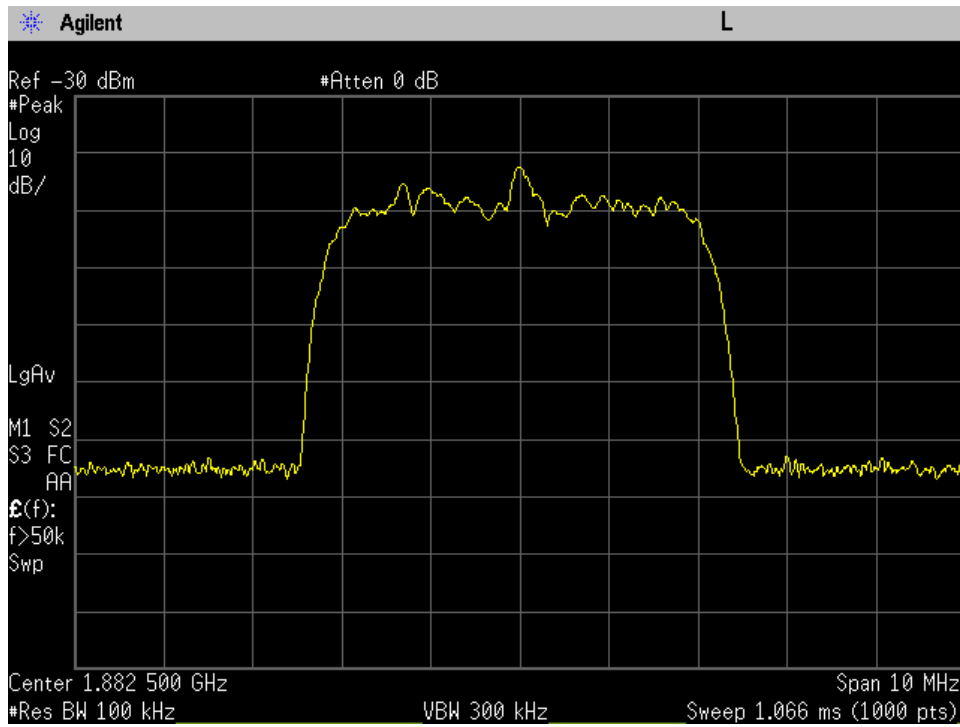

OCC BW_UL Input_WCDMA_B25_1882.5 MHz