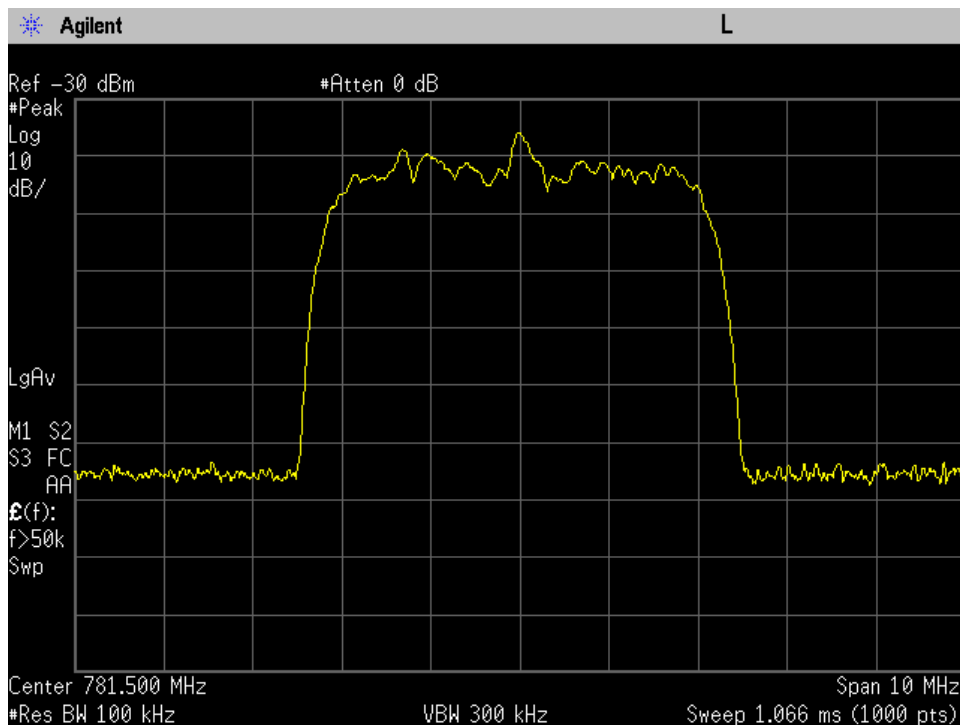

OCC BW_UL Input_CDMA_B5_836.5 MHz

OCC BW_UL Input_GSM_B12_707 MHz

OCC BW_UL Input_GSM_B13_781.5 MHz

OCC BW_UL Input_GSM_B25_1882.5 MHz

OCC BW_UL Input_GSM_B4_1732.5 MHz

OCC BW_UL Input_GSM_B5_836.5 MHz

OCC BW_UL Input_WCDMA_B12_707 MHz

OCC BW_UL Input_WCDMA_B13_781.5 MHz

OCC BW_UL Input_WCDMA_B25_1882.5 MHz

OCC BW_UL Input_WCDMA_B4_1732.5 MHz

OCC BW_UL Input_WCDMA_B5_836.5 MHz

OCC BW_UL Output_CDMA_B12_707 MHz_Server Port 1 to Dedicated Donor Port 3