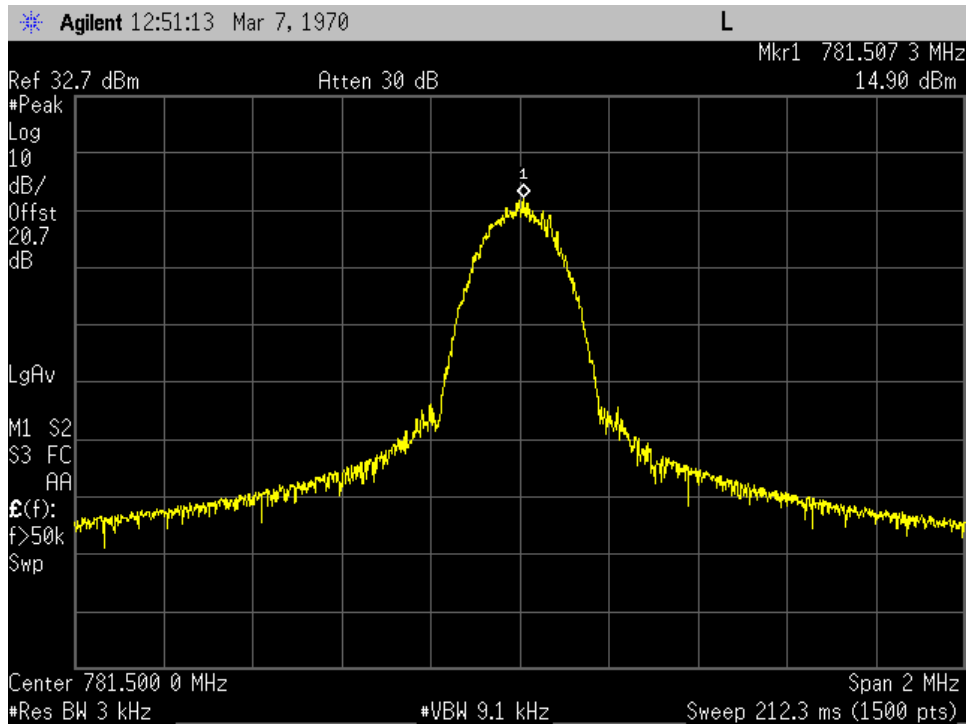

OCC BW_GSM_UL Input_707 MHz

OCC BW_GSM_UL Input_781.5 MHz

OCC BW_GSM_UL Input_836.5 MHz

OCC BW_GSM_UL Output_1732.5 MHz

OCC BW_GSM_UL Output_1882.5 MHz

OCC BW_GSM_UL Output_707 MHz

OCC BW_GSM_UL Output_781.5 MHz

OCC BW_GSM_UL Output_836.5 MHz

OCC BW_WCDMA_UL Input_1732.5 MHz

OCC BW_WCDMA_UL Input_1882.5 MHz

OCC BW_WCDMA_UL Input_707 MHz

OCC BW_WCDMA_UL Input_781.5 MHz

OCC BW_WCDMA_UL Input_836.5 MHz

OCC BW_WCDMA_UL Output_1732.5 MHz