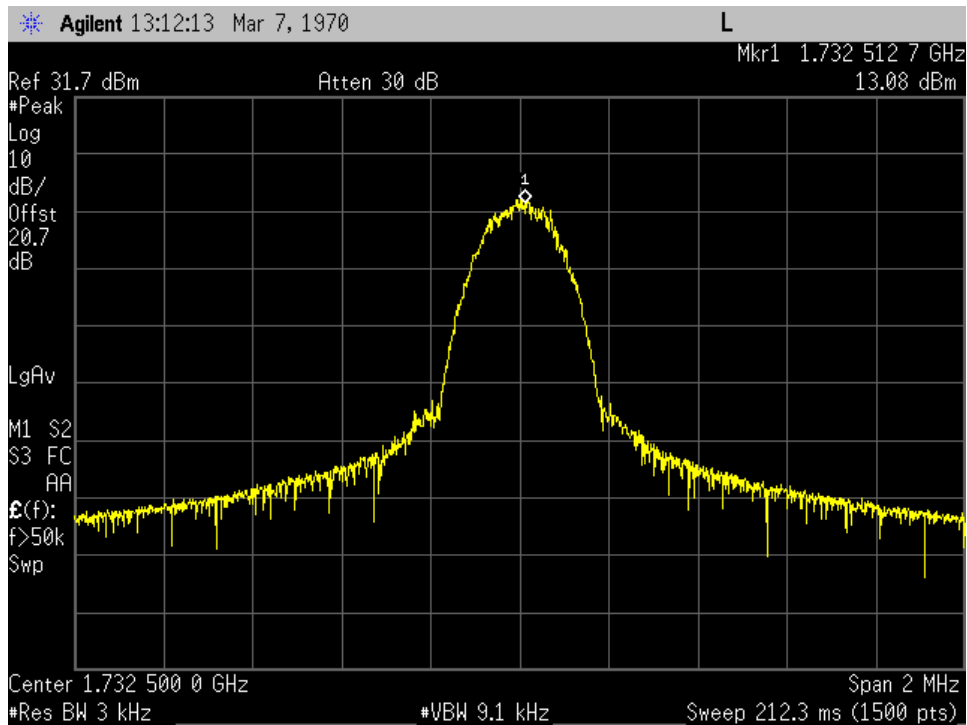

OCC BW_GSM_UL Input_707 MHz

OCC BW_GSM_UL Input_781.5 MHz

OCC BW_GSM_UL Input_836.5 MHz

OCC BW_GSM_UL Output_1732.5 MHz

OCC BW_GSM_UL Output_1882.5 MHz

OCC BW_GSM_UL Output_707 MHz

OCC BW_GSM_UL Output_781.5 MHz

OCC BW_GSM_UL Output_836.5 MHz

OCC BW_WCDMA_UL Input_1732.5 MHz

OCC BW_WCDMA_UL Input_1882.5 MHz

OCC BW_WCDMA_UL Input_707 MHz

OCC BW_WCDMA_UL Input_781.5 MHz

OCC BW_WCDMA_UL Input_836.5 MHz

OCC BW_WCDMA_UL Output_1732.5 MHz