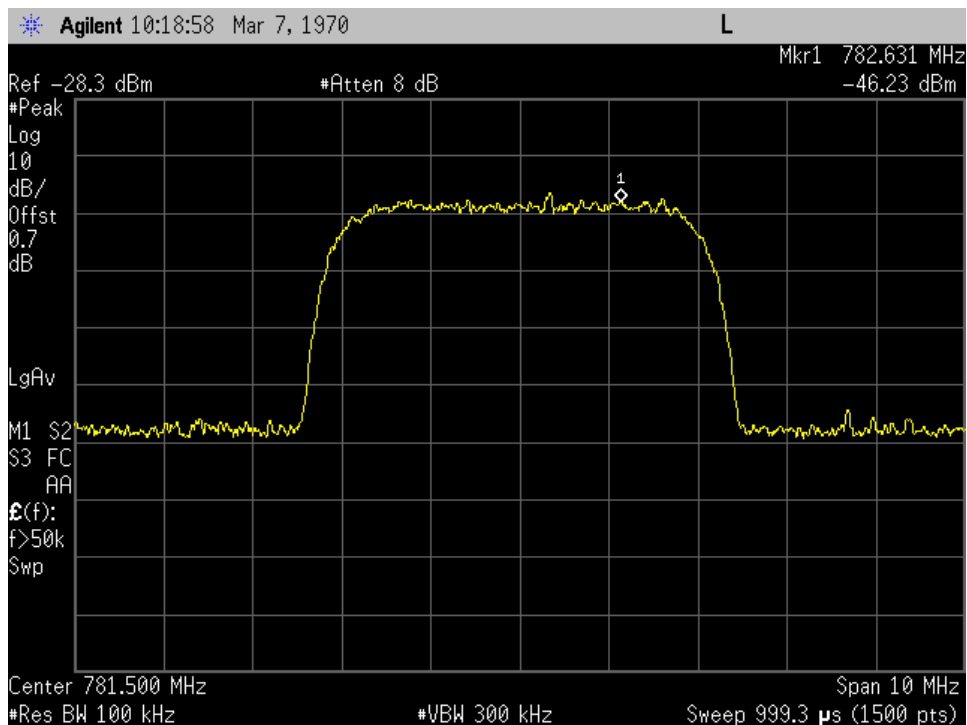

OCC BW_GSM_UL Output_836.5 MHz

OCC BW_WCDMA_UL Input_1732.5 MHz

OCC BW_WCDMA_UL Input_1882.5 MHz

OCC BW_WCDMA_UL Input_707 MHz

OCC BW_WCDMA_UL Input_781.5 MHz

OCC BW_WCDMA_UL Input_836.5 MHz

OCC BW_WCDMA_UL Output_1732.5 MHz