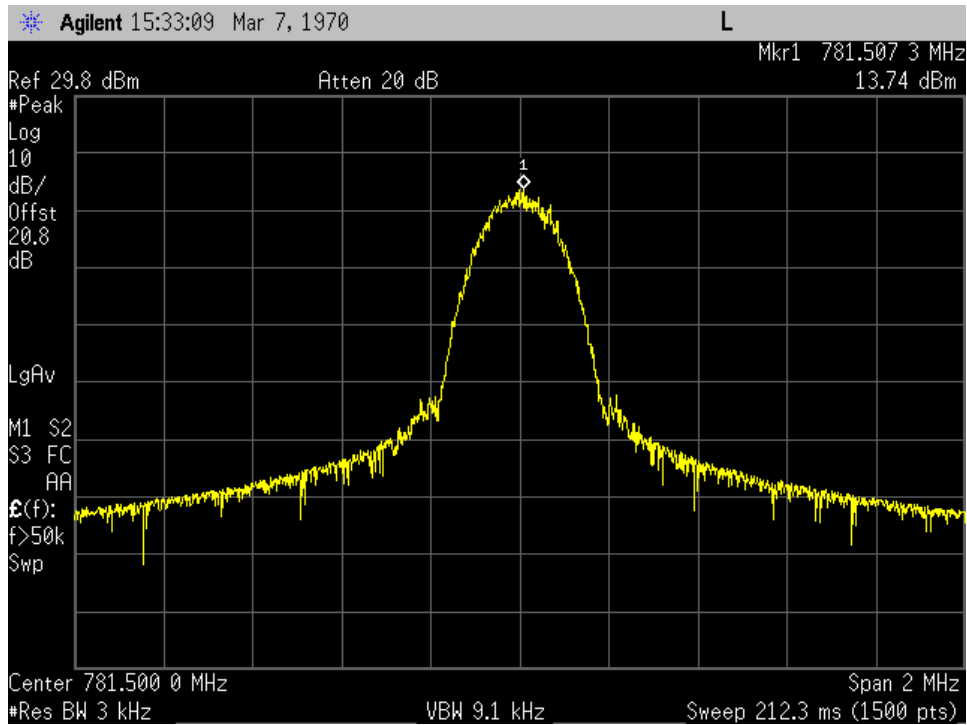

OCC BW_GSM_UL Input_781.5 MHz

OCC BW_GSM_UL Input_836.5 MHz

OCC BW_GSM_UL Output_707 MHz

OCC BW_GSM_UL Output_781.5 MHz

OCC BW_GSM_UL Output_836.5 MHz

OCC BW_WCDMA_UL Input_707 MHz

OCC BW_WCDMA_UL Input_781.5 MHz