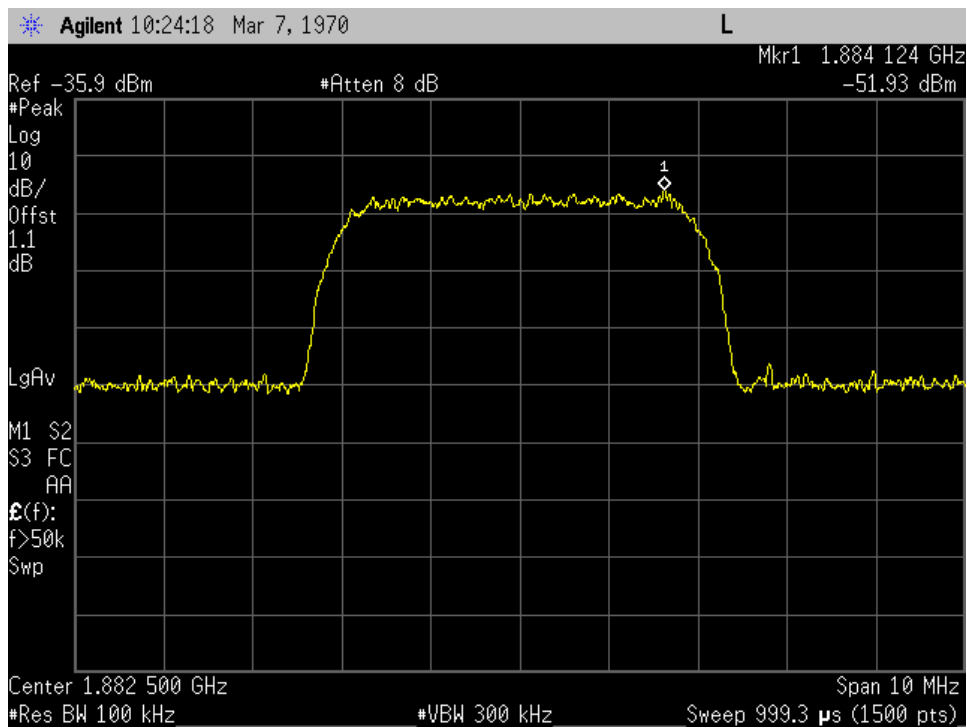

OCC BW_GSM_UL Output_836.5 MHz

OCC BW_WCDMA_UL Input_1732.5 MHz

OCC BW_WCDMA_UL Input_1882.5 MHz

OCC BW_WCDMA_UL Input_707 MHz

OCC BW_WCDMA_UL Input_781.5 MHz

OCC BW_WCDMA_UL Input_836.5 MHz

OCC BW_WCDMA_UL Output_1732.5 MHz