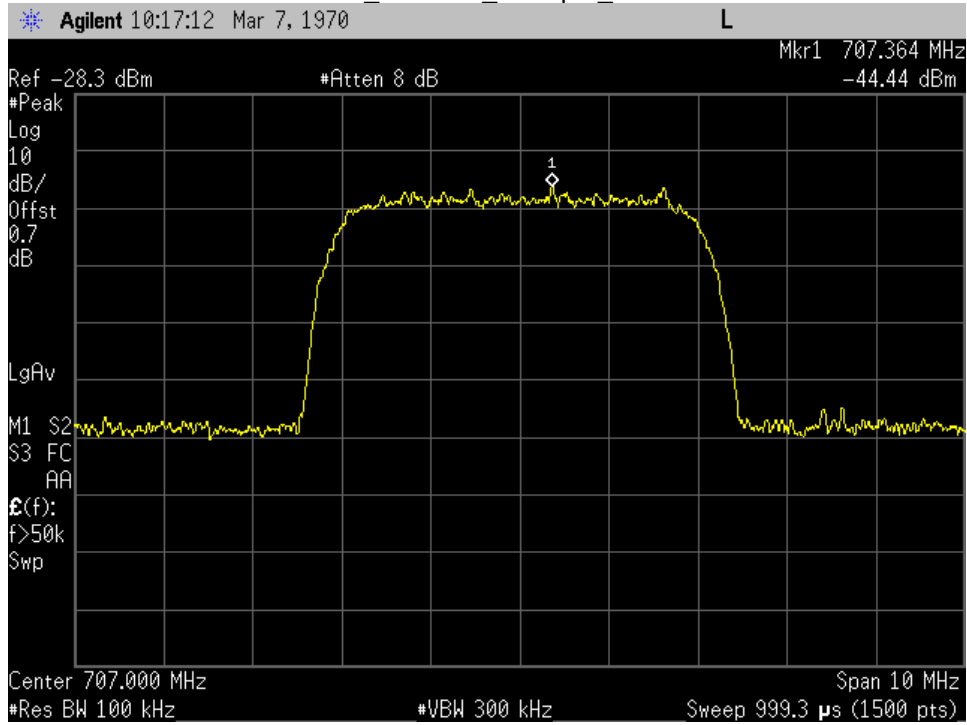

OCC BW_GSM_UL Input_781.5 MHz

OCC BW_GSM_UL Input_836.5 MHz

OCC BW_GSM_UL Output_707 MHz

OCC BW_GSM_UL Output_781.5 MHz

OCC BW_GSM_UL Output_836.5 MHz

OCC BW_WCDMA_UL Input_707 MHz

OCC BW_WCDMA_UL Input_781.5 MHz