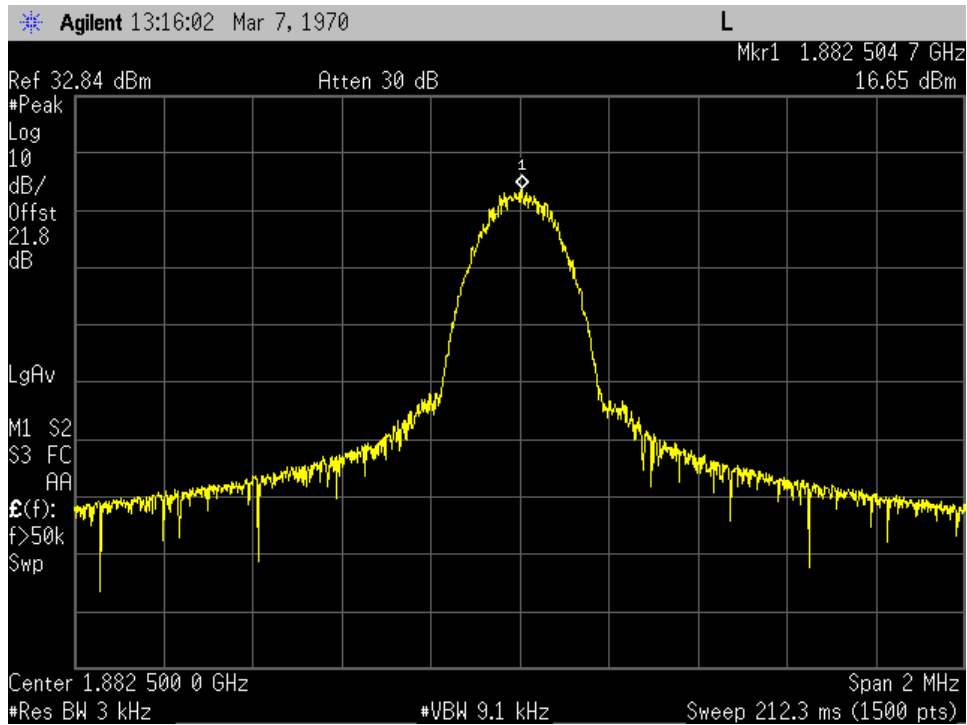

OCC BW_GSM_UL Input_707 MHz

OCC BW_GSM_UL Input_781.5 MHz

OCC BW_GSM_UL Input_836.5 MHz

OCC BW_GSM_UL Output_1732.5 MHz

OCC BW_GSM_UL Output_1882.5 MHz

OCC BW_GSM_UL Output_707 MHz

OCC BW_GSM_UL Output_781.5 MHz

OCC BW_GSM_UL Output_836.5 MHz

OCC BW_WCDMA_UL Input_1732.5 MHz

OCC BW_WCDMA_UL Input_1882.5 MHz

OCC BW_WCDMA_UL Input_707 MHz

OCC BW_WCDMA_UL Input_781.5 MHz

OCC BW_WCDMA_UL Input_836.5 MHz

OCC BW_WCDMA_UL Output_1732.5 MHz