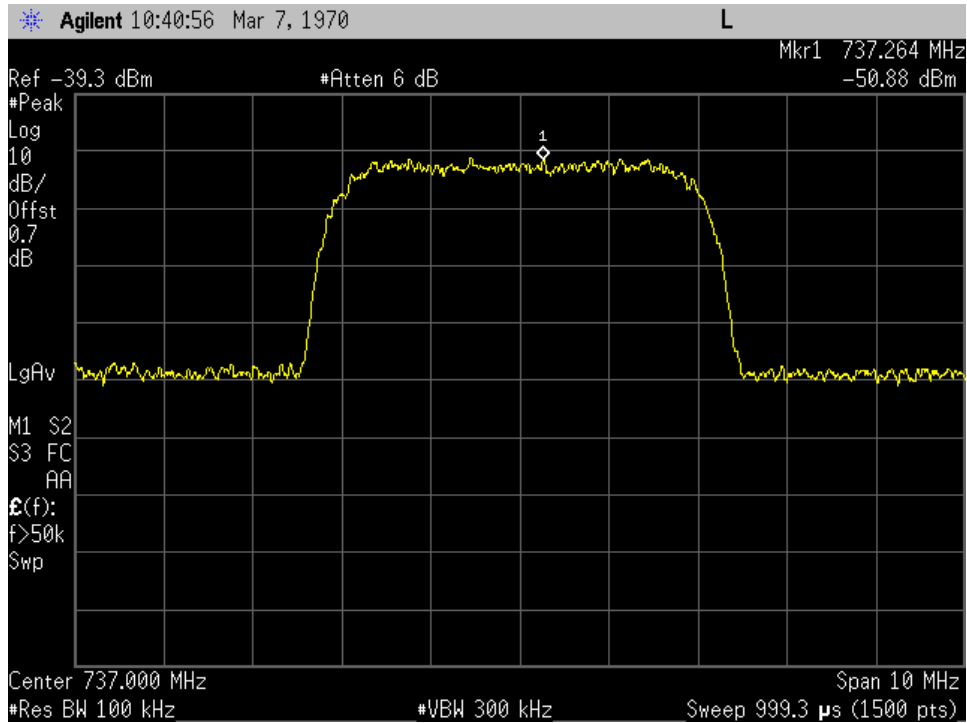

OCC BW_GSM_DL Output_737 MHz

OCC BW_GSM_DL Output_751.5 MHz

OCC BW_GSM_DL Output_881.5 MHz

OCC BW_WCDMA_DL Input_1962.5 MHz

OCC BW_WCDMA_DL Input_2132.5 MHz

OCC BW_WCDMA_DL Input_737 MHz

OCC BW_WCDMA_DL Input_751.5 MHz