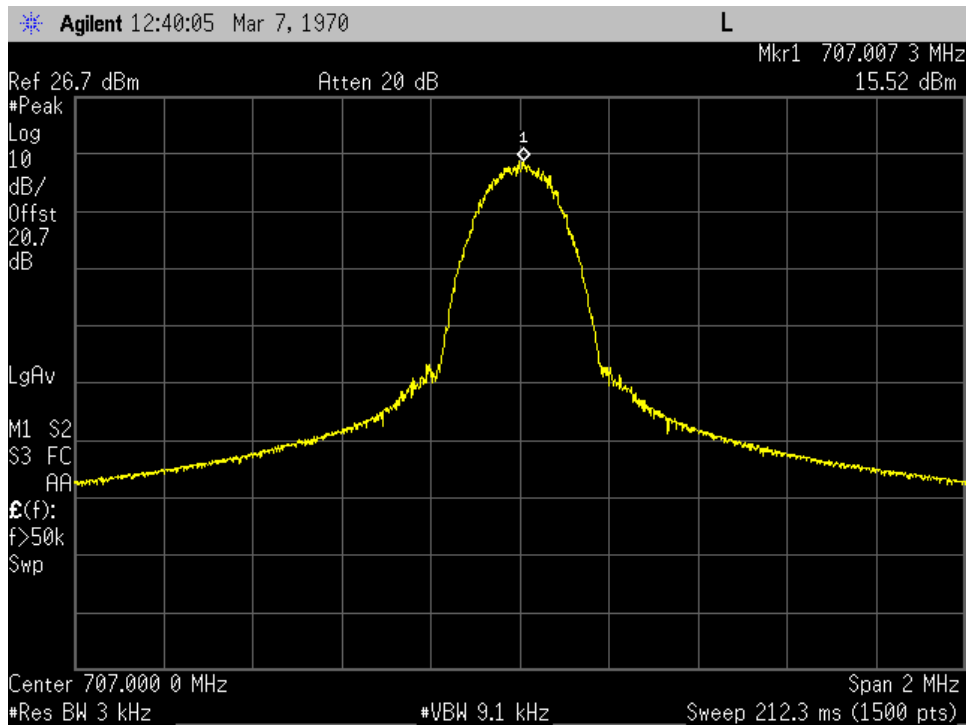

OCC BW_GSM_UL Input_707 MHz

OCC BW_GSM_UL Input_781.5 MHz

OCC BW_GSM_UL Input_836.5 MHz

OCC BW_GSM_UL Output_1732.5 MHz

OCC BW_GSM_UL Output_1882.5 MHz

OCC BW_GSM_UL Output_707 MHz

OCC BW_GSM_UL Output_781.5 MHz

OCC BW_GSM_UL Output_836.5 MHz

OCC BW_WCDMA_UL Input_1732.5 MHz

OCC BW_WCDMA_UL Input_1882.5 MHz

OCC BW_WCDMA_UL Input_707 MHz

OCC BW_WCDMA_UL Input_781.5 MHz

OCC BW_WCDMA_UL Input_836.5 MHz

OCC BW_WCDMA_UL Output_1732.5 MHz