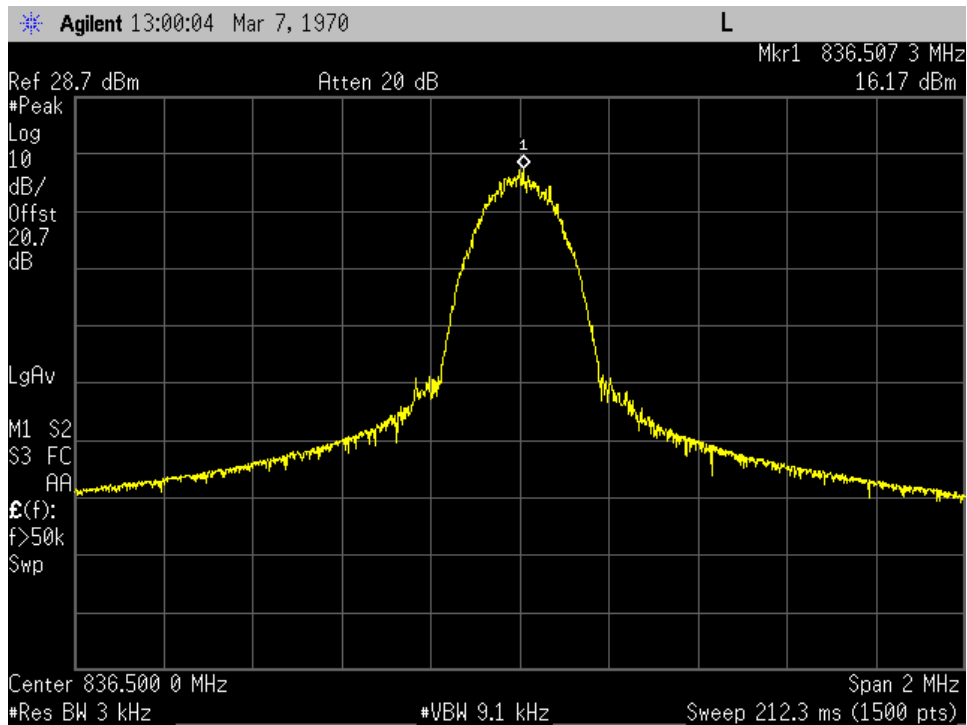

OCC BW_GSM_UL Input_707 MHz

OCC BW_GSM_UL Input_781.5 MHz

OCC BW_GSM_UL Input_836.5 MHz

OCC BW_GSM_UL Output_1732.5 MHz

OCC BW_GSM_UL Output_1882.5 MHz

OCC BW_GSM_UL Output_707 MHz

OCC BW_GSM_UL Output_781.5 MHz

OCC BW_GSM_UL Output_836.5 MHz

OCC BW_WCDMA_UL Input_1732.5 MHz

OCC BW_WCDMA_UL Input_1882.5 MHz

OCC BW_WCDMA_UL Input_707 MHz

OCC BW_WCDMA_UL Input_781.5 MHz

OCC BW_WCDMA_UL Input_836.5 MHz

OCC BW_WCDMA_UL Output_1732.5 MHz