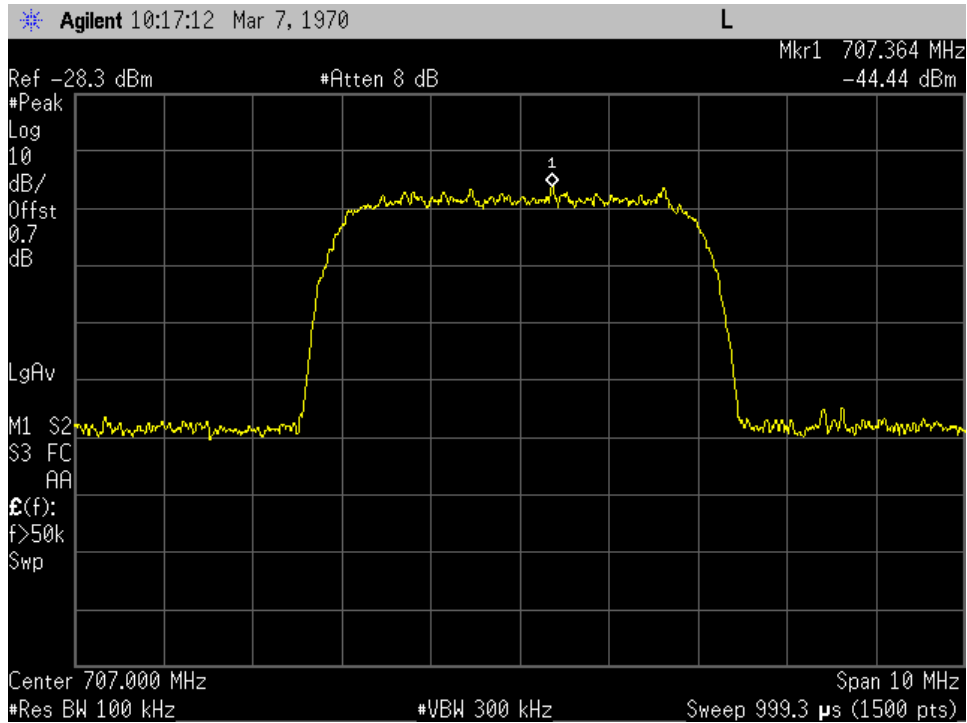

OCC BW_GSM_UL Output_836.5 MHz

OCC BW_WCDMA_UL Input_1732.5 MHz

OCC BW_WCDMA_UL Input_1882.5 MHz

OCC BW_WCDMA_UL Input_707 MHz

OCC BW_WCDMA_UL Input_781.5 MHz

OCC BW_WCDMA_UL Input_836.5 MHz

OCC BW_WCDMA_UL Output_1732.5 MHz