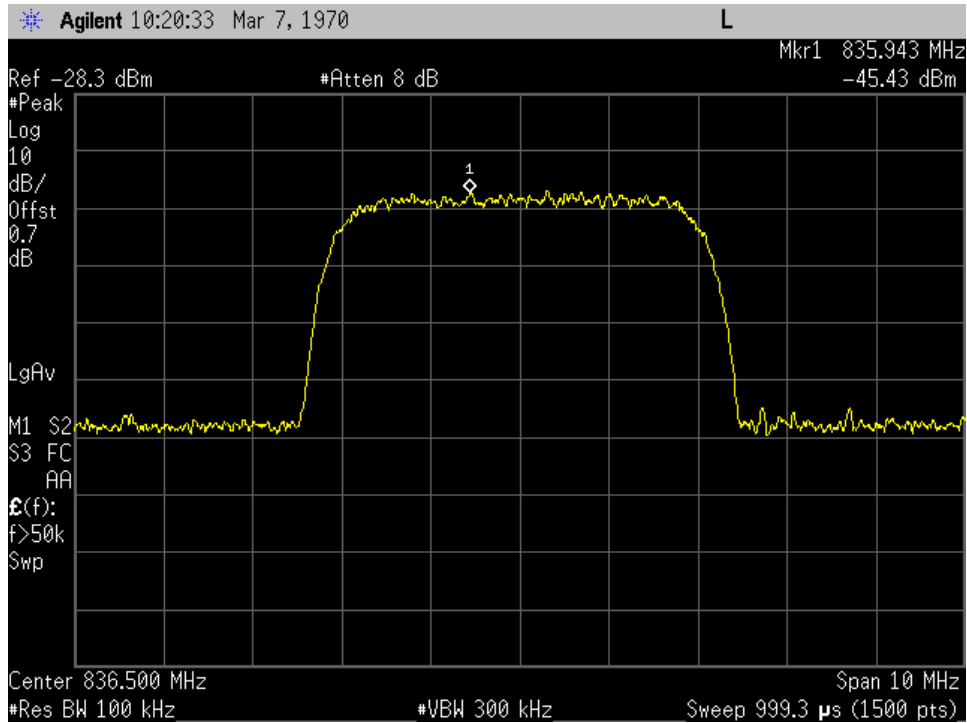

OCC BW_GSM_UL Output_836.5 MHz

OCC BW_WCDMA_UL Input_1732.5 MHz

OCC BW_WCDMA_UL Input_1882.5 MHz

OCC BW_WCDMA_UL Input_707 MHz

OCC BW_WCDMA_UL Input_781.5 MHz

OCC BW_WCDMA_UL Input_836.5 MHz

OCC BW_WCDMA_UL Output_1732.5 MHz