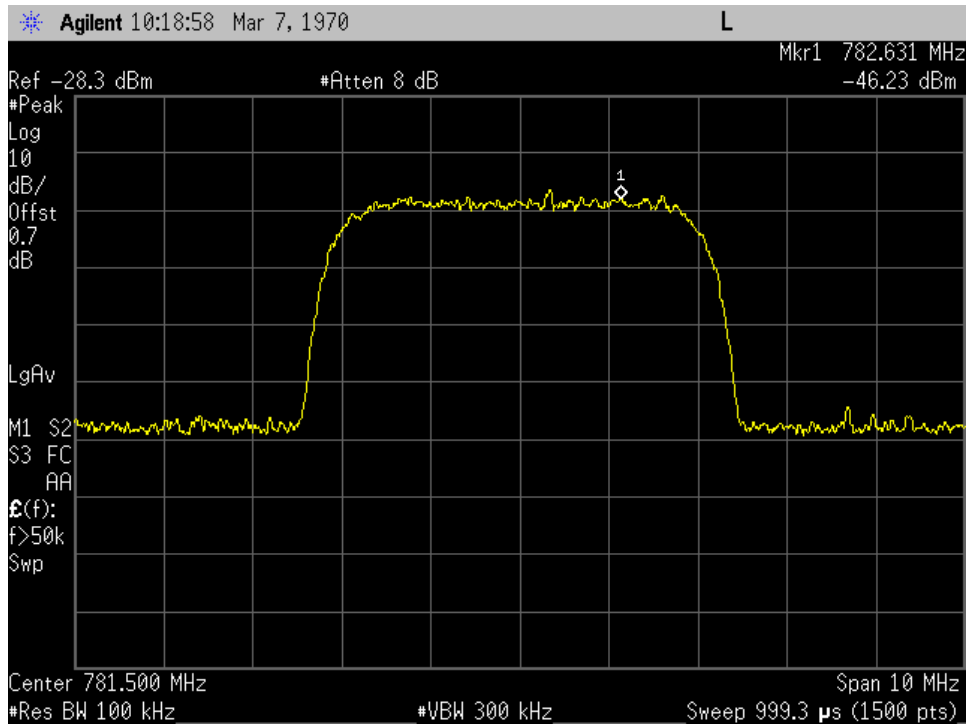

OCC BW_GSM_UL Input_781.5 MHz

OCC BW_GSM_UL Input_836.5 MHz

OCC BW_GSM_UL Output_707 MHz

OCC BW_GSM_UL Output_781.5 MHz

OCC BW_GSM_UL Output_836.5 MHz

OCC BW_WCDMA_UL Input_707 MHz

OCC BW_WCDMA_UL Input_781.5 MHz