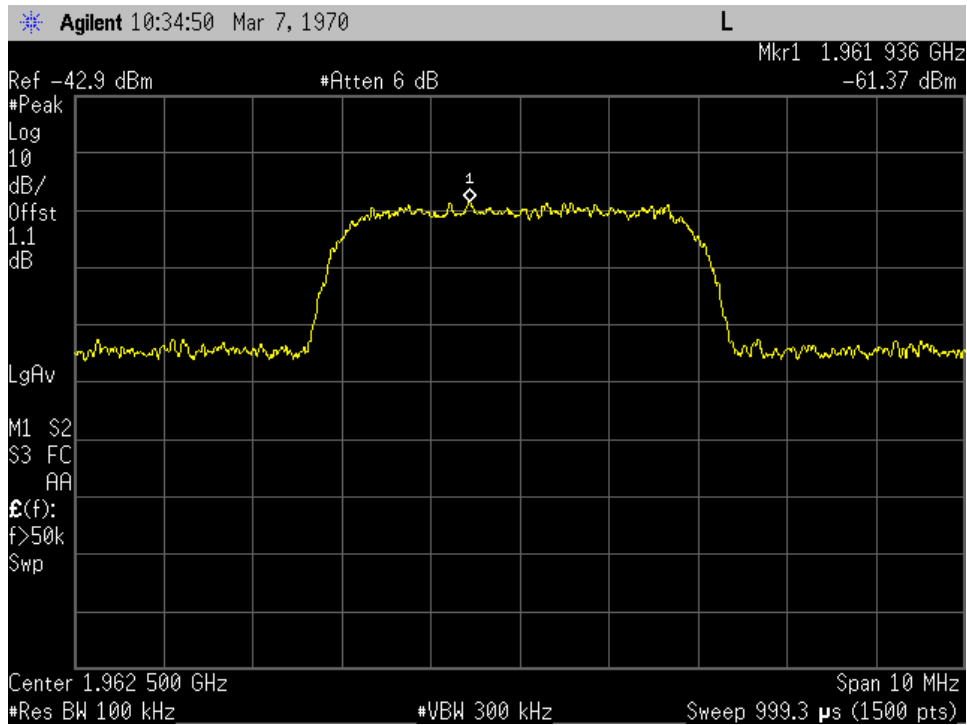

OCC BW_GSM_DL Output_737 MHz

OCC BW_GSM_DL Output_751.5 MHz

OCC BW_GSM_DL Output_881.5 MHz

OCC BW_WCDMA_DL Input_1962.5 MHz

OCC BW_WCDMA_DL Input_2132.5 MHz

OCC BW_WCDMA_DL Input_737 MHz

OCC BW_WCDMA_DL Input_751.5 MHz