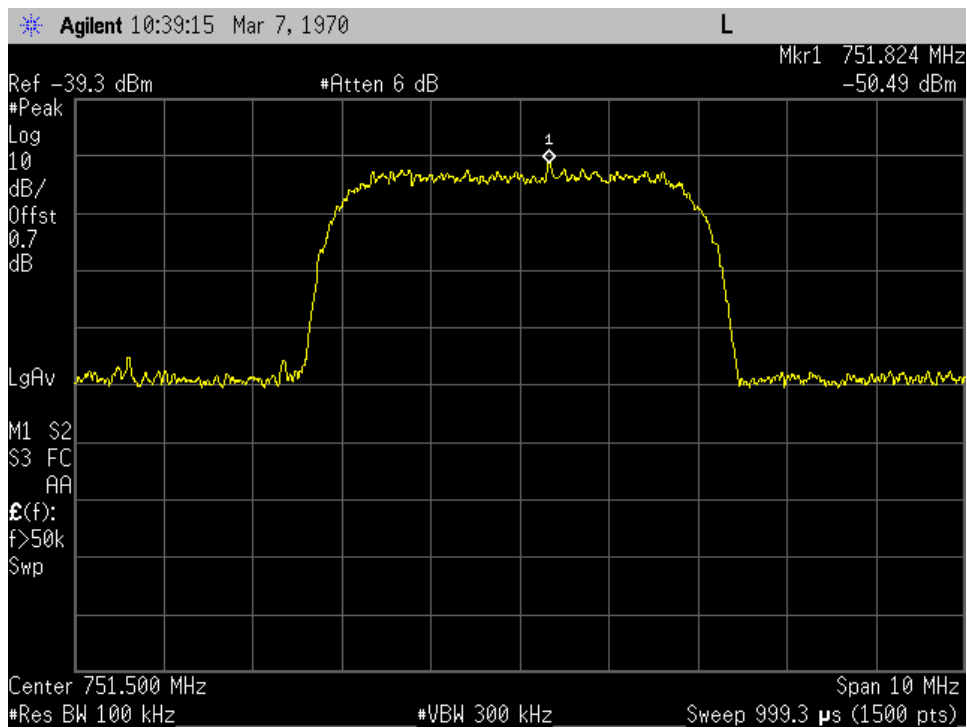

OCC BW_GSM_DL Output_737 MHz

OCC BW_GSM_DL Output_751.5 MHz

OCC BW_GSM_DL Output_881.5 MHz

OCC BW_WCDMA_DL Input_1962.5 MHz

OCC BW_WCDMA_DL Input_2132.5 MHz

OCC BW_WCDMA_DL Input_737 MHz

OCC BW_WCDMA_DL Input_751.5 MHz