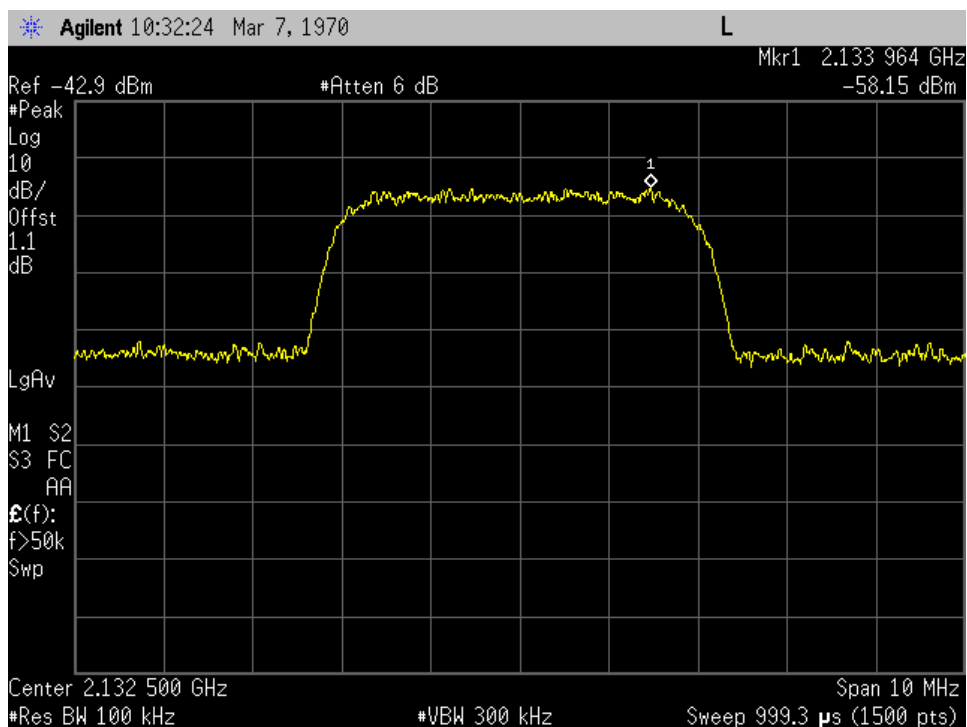

OCC BW_GSM_DL Output_737 MHz

OCC BW_GSM_DL Output_751.5 MHz

OCC BW_GSM_DL Output_881.5 MHz

OCC BW_WCDMA_DL Input_1962.5 MHz

OCC BW_WCDMA_DL Input_2132.5 MHz

OCC BW_WCDMA_DL Input_737 MHz

OCC BW_WCDMA_DL Input_751.5 MHz