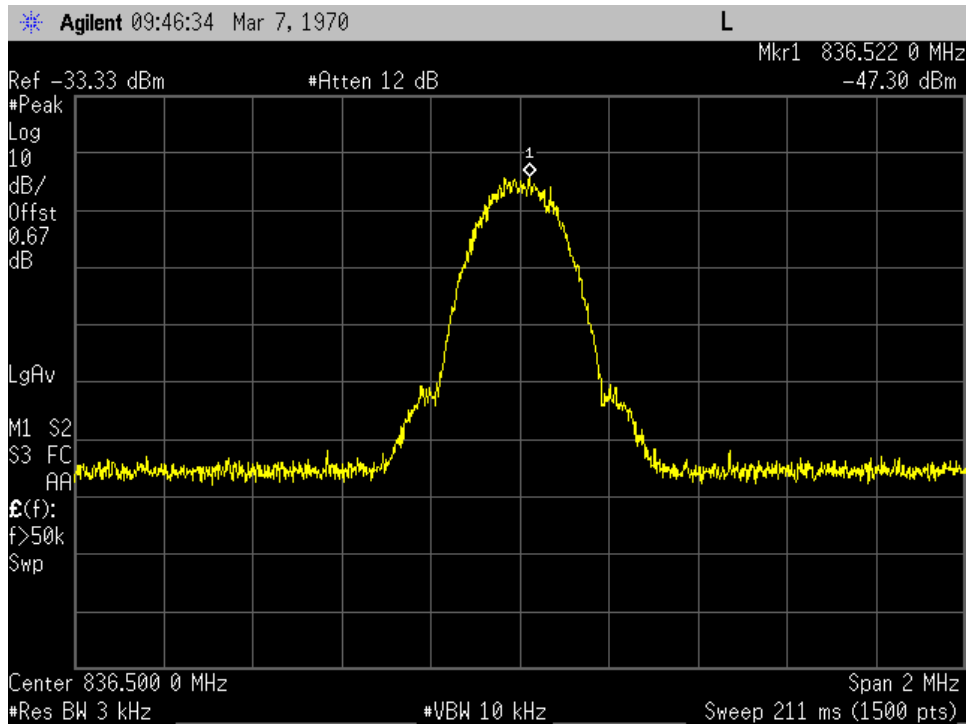

OCC BW_GSM_UL Input_707 MHz

OCC BW_GSM_UL Input_781.5 MHz

OCC BW_GSM_UL Input_836.5 MHz

OCC BW_GSM_UL Output_1732.5 MHz

OCC BW_GSM_UL Output_1882.5 MHz

OCC BW_GSM_UL Output_707 MHz

OCC BW_GSM_UL Output_781.5 MHz

OCC BW_GSM_UL Output_836.5 MHz

OCC BW_WCDMA_UL Input_1732.5 MHz

OCC BW_WCDMA_UL Input_1882.5 MHz

OCC BW_WCDMA_UL Input_707 MHz

OCC BW_WCDMA_UL Input_781.5 MHz

OCC BW_WCDMA_UL Input_836.5 MHz

OCC BW_WCDMA_UL Output_1732.5 MHz