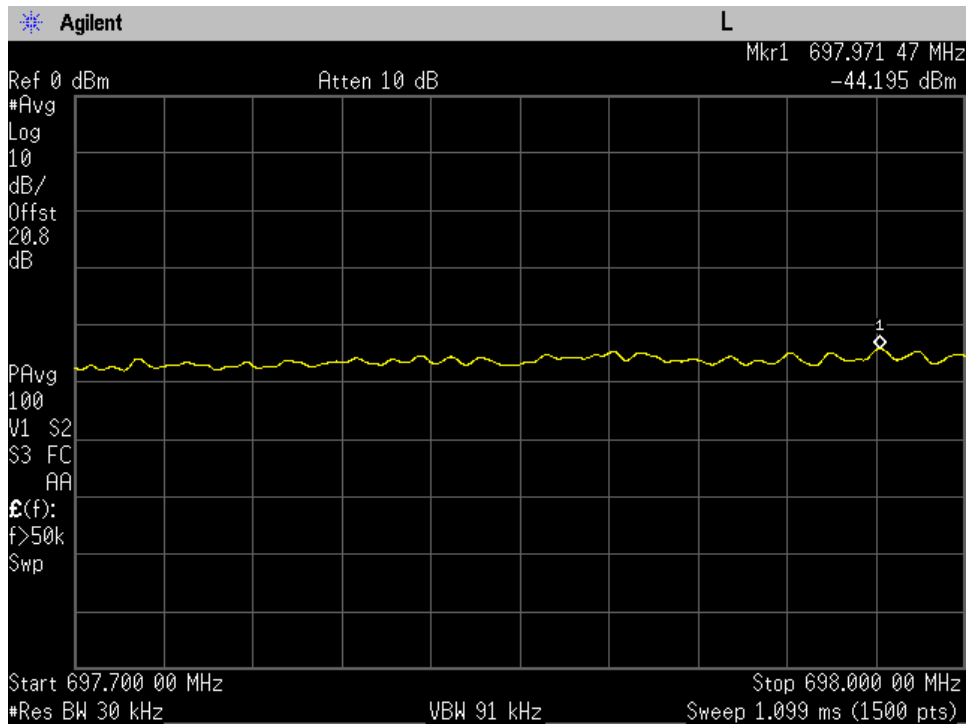

OOBE_DL_WCDMA_869 - 894 MHz_Lower_Common Donor Port 1

OOBE_DL_WCDMA_869 - 894 MHz_Upper_Common Donor Port 1

OOBE_UL_CDMA_698 - 716 MHz_Lower_Common Donor Port 1

OOBE_UL_CDMA_698 - 716 MHz_Upper_Common Donor Port 1