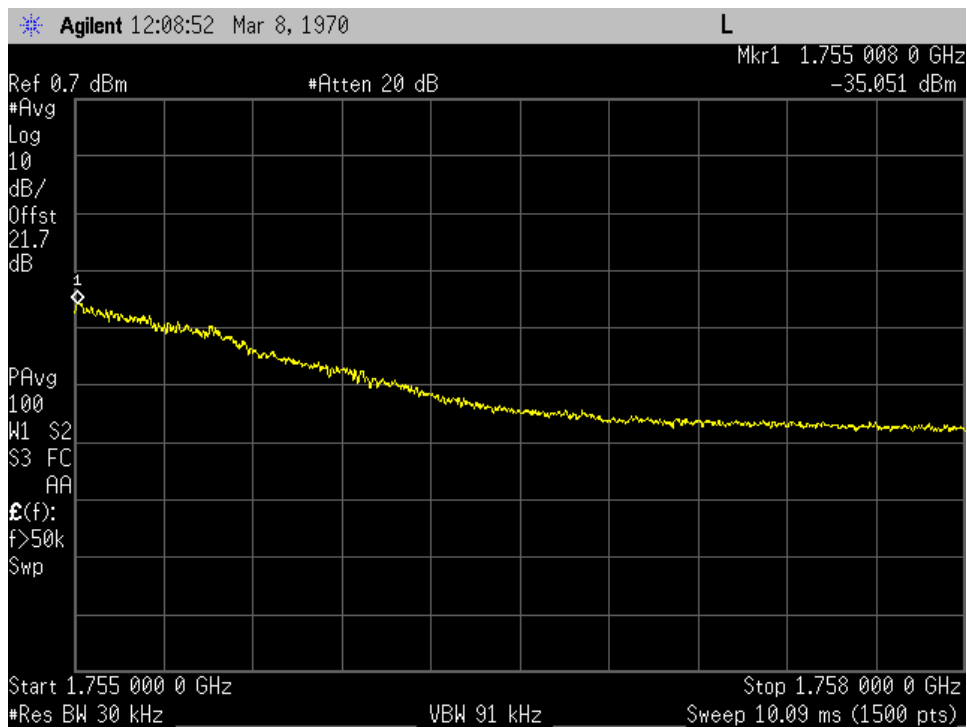

Oobe_UL_1850 - 1915 MHz_WCDMA_Lower

Oobe_UL_1850 - 1915 MHz_WCDMA_Upper

OOBE_UL_698 - 716 MHz_WCDMA_lower

OOBE_UL_698 - 716 MHz_WCDMA_Upper

OOBE_UL_776 - 787 MHz_WCDMA_lower

OOBE_UL_776 - 787 MHz_WCDMA_Upper

OOBE_UL_824 - 849 MHz_WCDMA_Lower

OOBE_UL_824 - 849 MHz_WCDMA_Upper

OOBE_UL_1710 - 1755 MHz_CDMA_Lower

OOBE_UL_1710 - 1755 MHz_CDMA_Upper

OOBE_UL_1850 - 1915 MHz_CDMA_Lower

OOBE_UL_1850 - 1915 MHz_CDMA_Upper

Oobe_UL_698 - 716 MHz_CDMA_lower

Oobe_UL_698 - 716 MHz_CDMA_Upper

Oobe_UL_776 - 787 MHz_CDMA_lower

Oobe_UL_776 - 787 MHz_CDMA_Upper

Oobe_UL_824 - 849 MHz_CDMA_Lower

Oobe_UL_824 - 849 MHz_CDMA_Upper

Common Port