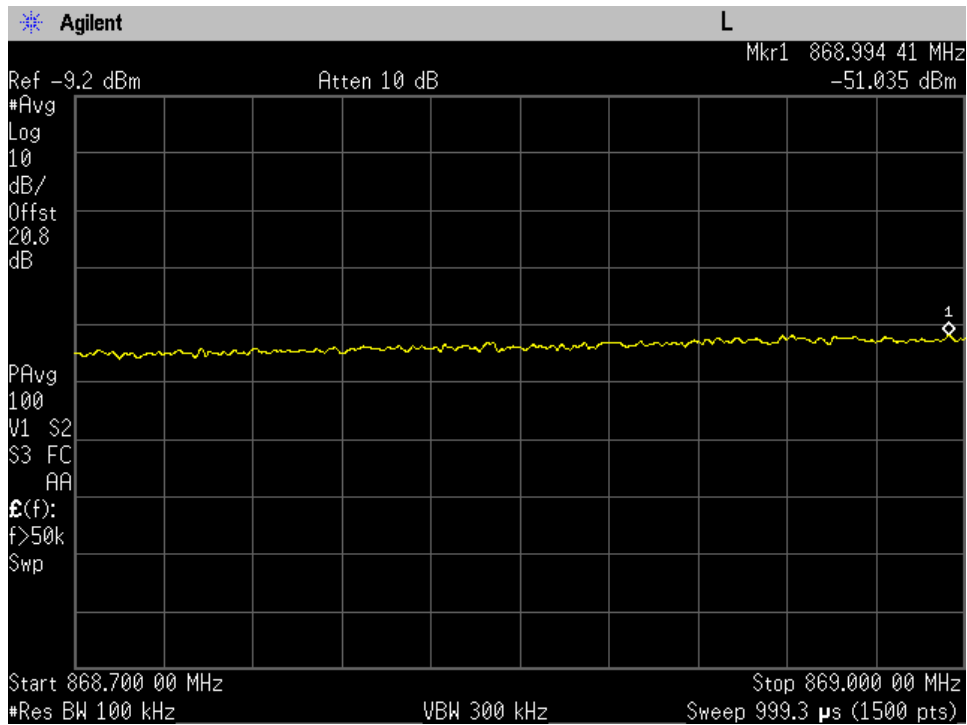

OOBE_DL_WCDMA_869 - 894 MHz_Lower_Common Donor Port 1