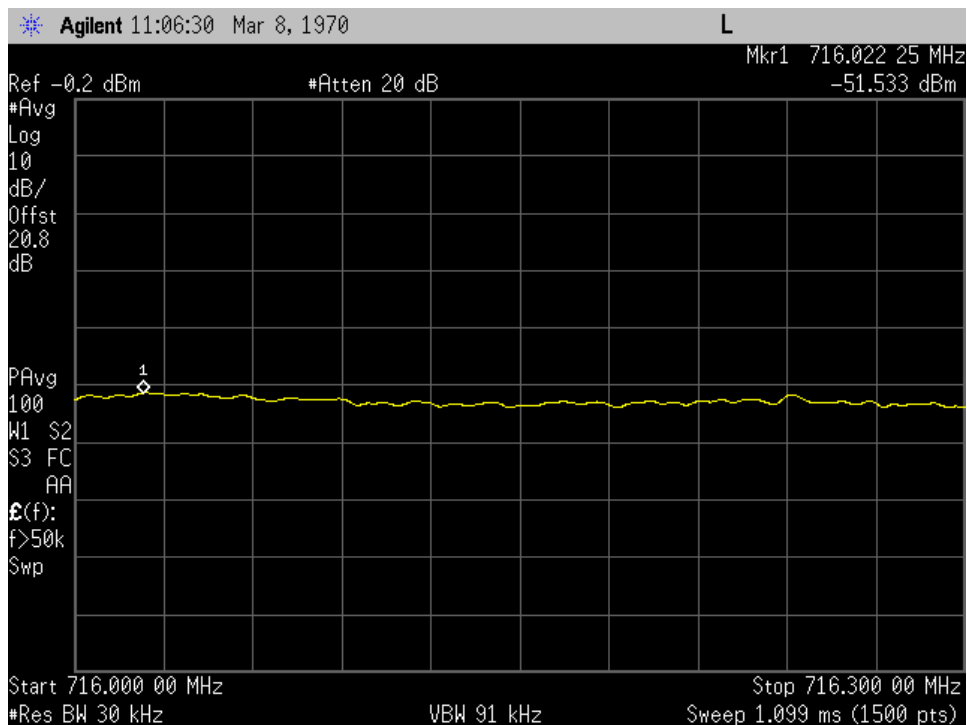

Annex C

Out of Band Emissions

Dedicated Ports

OOBE_UL_1710 - 1755 MHz_GSM_Lower

OOBE_UL_1710 - 1755 MHz_GSM_Upper

OOBE_UL_1850 - 1915 MHz_GSM_Lower

OOBE_UL_1850 - 1915 MHz_GSM_Upper

OOBE_UL_698 - 716 MHz_GSM_lower

OOBE_UL_698 - 716 MHz_GSM_Upper

OOBE_UL_776 - 787 MHz_GSM_lower

OOBE_UL_776 - 787 MHz_GSM_Upper

OOBE_UL_824 - 849 MHz_GSM_lower

OOBE_UL_824 - 849 MHz_GSM_Upper

Oobe_UL_1710 - 1755 MHz_WCDMA_Lower

Oobe_UL_1710 - 1755 MHz_WCDMA_Upper

Oobe_UL_1850 - 1915 MHz_WCDMA_Lower

Oobe_UL_1850 - 1915 MHz_WCDMA_Upper

OOBE_UL_698 - 716 MHz_WCDMA_lower

OOBE_UL_698 - 716 MHz_WCDMA_Upper

OOBE_UL_776 - 787 MHz_WCDMA_lower

OOBE_UL_776 - 787 MHz_WCDMA_Upper

OOBE_UL_824 - 849 MHz_WCDMA_Lower

OOBE_UL_824 - 849 MHz_WCDMA_Upper

OOBE_UL_1710 - 1755 MHz_CDMA_Lower

OOBE_UL_1710 - 1755 MHz_CDMA_Upper

OOBE_UL_1850 - 1915 MHz_CDMA_Lower

OOBE_UL_1850 - 1915 MHz_CDMA_Upper