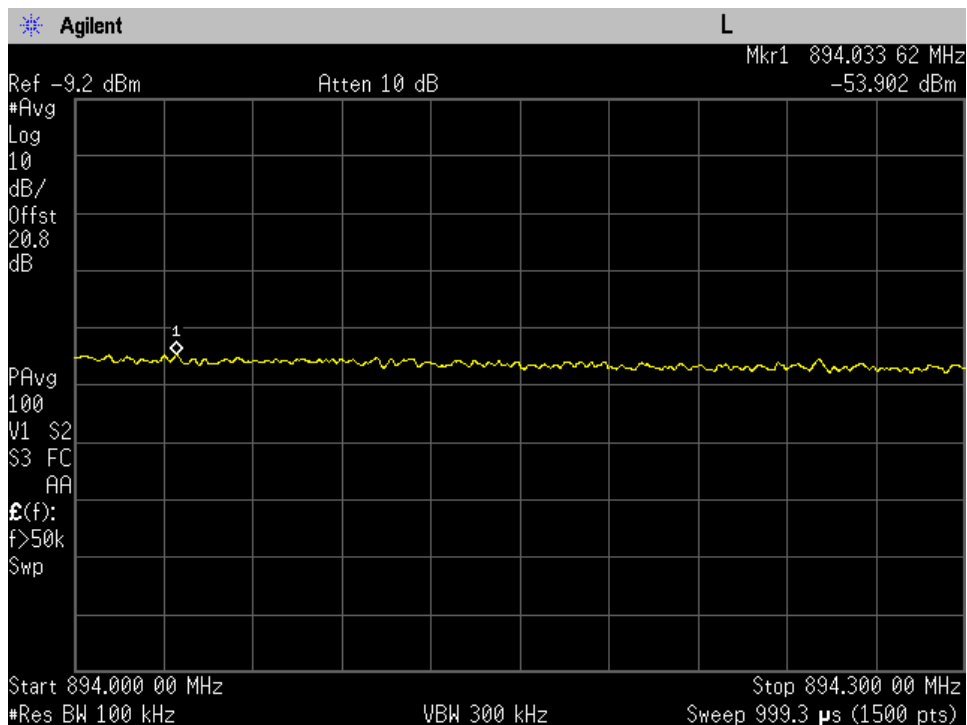

OOBE_DL_WCDMA_869 - 894 MHz_Upper_Common Donor Port 1