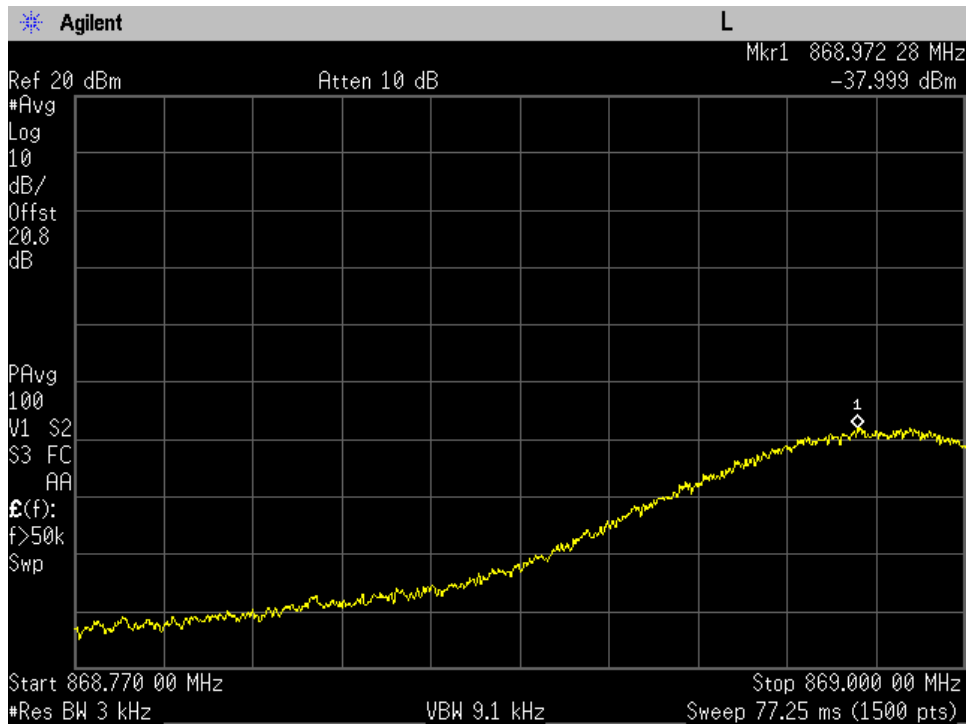

Oobe_DL_GSM_746 - 757 MHz_Lower_Common Donor Port 1

Oobe_DL_GSM_746 - 757 MHz_Upper_Common Donor Port 1

Oobe_DL_GSM_869 - 894 MHz_Lower_Common Donor Port 1

Oobe_DL_GSM_869 - 894 MHz_Upper_Common Donor Port 1

OOBE_DL_WCDMA_728 - 746 MHz_Lower_Common Donor Port 1

OOBE_DL_WCDMA_728 - 746 MHz_Upper_Common Donor Port 1

OOBE_DL_WCDMA_746 - 757 MHz_Lower_Common Donor Port 1

OOBE_DL_WCDMA_746 - 757 MHz_Upper_Common Donor Port 1