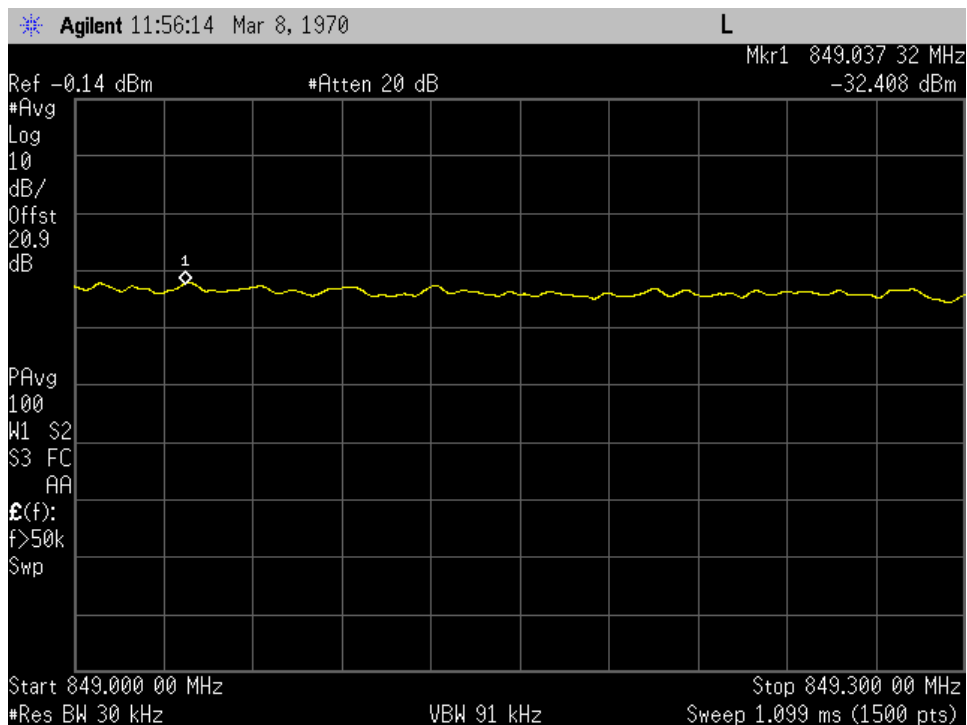

OOBE_UL_824 - 849 MHz_WCDMA_Lower

OOBE_UL_824 - 849 MHz_WCDMA_Upper

OOBE_UL_1710 - 1755 MHz_CDMA_Lower

OOBE_UL_1710 - 1755 MHz_CDMA_Upper

OOBE_UL_1850 - 1915 MHz_CDMA_Lower

OOBE_UL_1850 - 1915 MHz_CDMA_Upper

Oobe_UL_698 - 716 MHz_CDMA_lower

Oobe_UL_698 - 716 MHz_CDMA_Upper

Oobe_UL_776 - 787 MHz_CDMA_lower

Oobe_UL_776 - 787 MHz_CDMA_Upper

Oobe_UL_824 - 849 MHz_CDMA_Lower

Oobe_UL_824 - 849 MHz_CDMA_Upper

Common Port