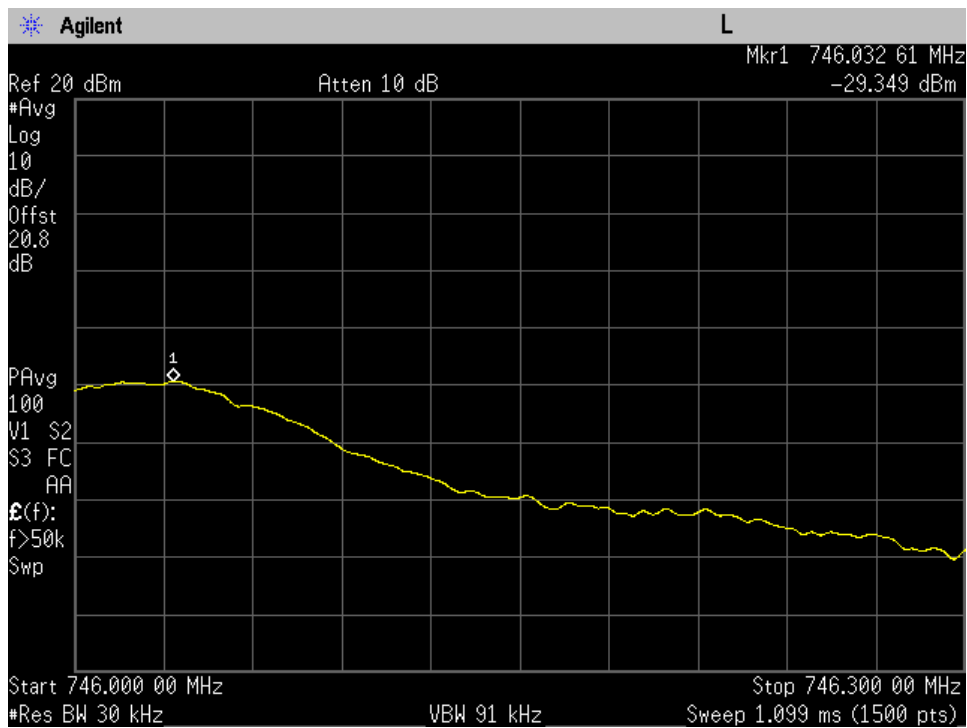

OOBE_DL_CDMA_869 - 894 MHz_Lower_Common Donor Port 1

OOBE_DL_CDMA_869 - 894 MHz_Upper_Common Donor Port 1

Oobe_DL_GSM_728 - 746 MHz_Lower_Common Donor Port 1

Oobe_DL_GSM_728 - 746 MHz_Upper_Common Donor Port 1