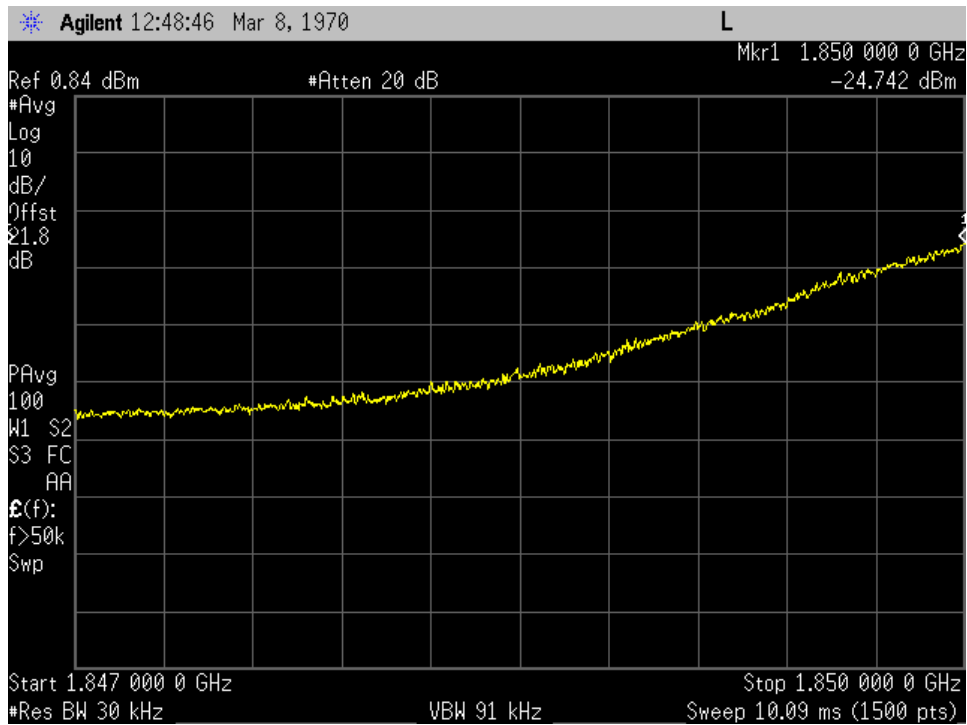

Oobe_UL_1850 - 1915 MHz_WCDMA_Lower

Oobe_UL_1850 - 1915 MHz_WCDMA_Upper

OOBE_UL_698 - 716 MHz_WCDMA_lower

OOBE_UL_698 - 716 MHz_WCDMA_Upper

OOBE_UL_776 - 787 MHz_WCDMA_lower

OOBE_UL_776 - 787 MHz_WCDMA_Upper

OOBE_UL_824 - 849 MHz_WCDMA_Lower

OOBE_UL_824 - 849 MHz_WCDMA_Upper

OOBE_UL_1710 - 1755 MHz_CDMA_Lower

OOBE_UL_1710 - 1755 MHz_CDMA_Upper

OOBE_UL_1850 - 1915 MHz_CDMA_Lower

OOBE_UL_1850 - 1915 MHz_CDMA_Upper

Oobe_UL_698 - 716 MHz_CDMA_lower

Oobe_UL_698 - 716 MHz_CDMA_Upper

Oobe_UL_776 - 787 MHz_CDMA_lower

Oobe_UL_776 - 787 MHz_CDMA_Upper

Oobe_UL_824 - 849 MHz_CDMA_Lower

Oobe_UL_824 - 849 MHz_CDMA_Upper

Common Port