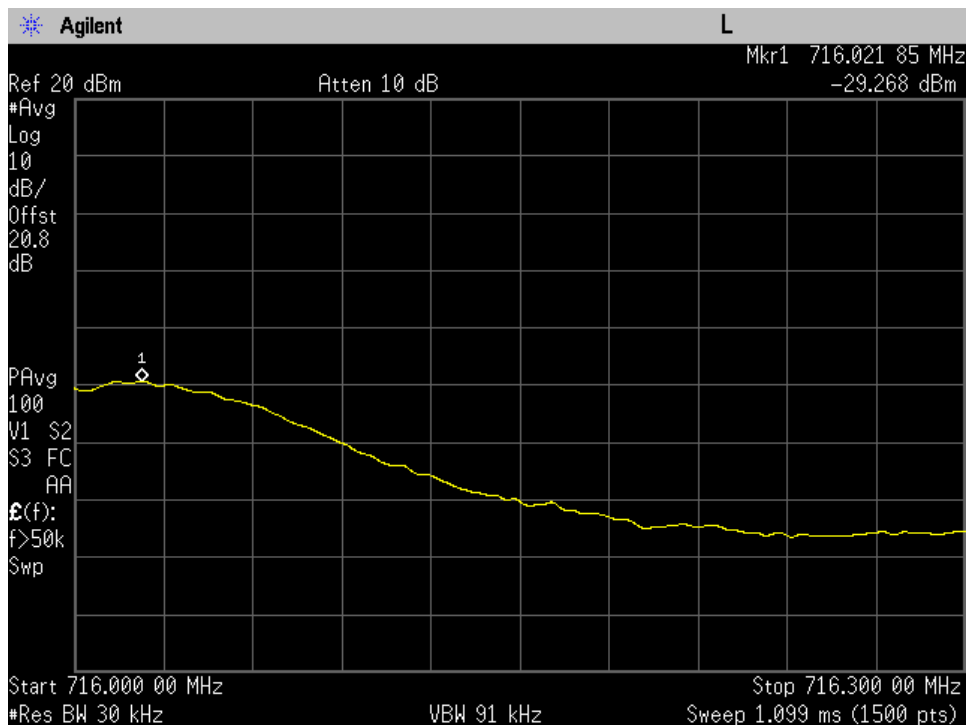

Oobe_UL_GSM_698 - 716 MHz_Upper_Common Donor Port 1