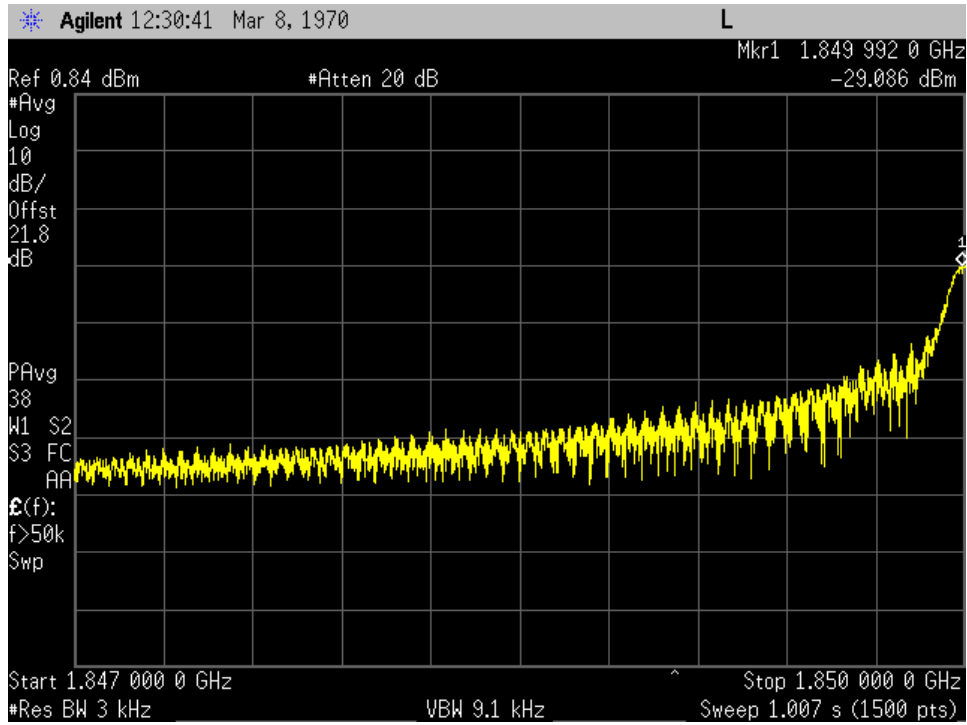

Annex C

Out of Band Emissions

Dedicated Ports

OOBE_UL_1710 - 1755 MHz_GSM_Lower

OOBE_UL_1710 - 1755 MHz_GSM_Upper

OOBE_UL_1850 - 1915 MHz_GSM_Lower

OOBE_UL_1850 - 1915 MHz_GSM_Upper

OOBE_UL_698 - 716 MHz_GSM_lower

OOBE_UL_698 - 716 MHz_GSM_Upper

OOBE_UL_776 - 787 MHz_GSM_lower

OOBE_UL_776 - 787 MHz_GSM_Upper

OOBE_UL_824 - 849 MHz_GSM_lower

OOBE_UL_824 - 849 MHz_GSM_Upper

Oobe_UL_1710 - 1755 MHz_WCDMA_Lower

Oobe_UL_1710 - 1755 MHz_WCDMA_Upper