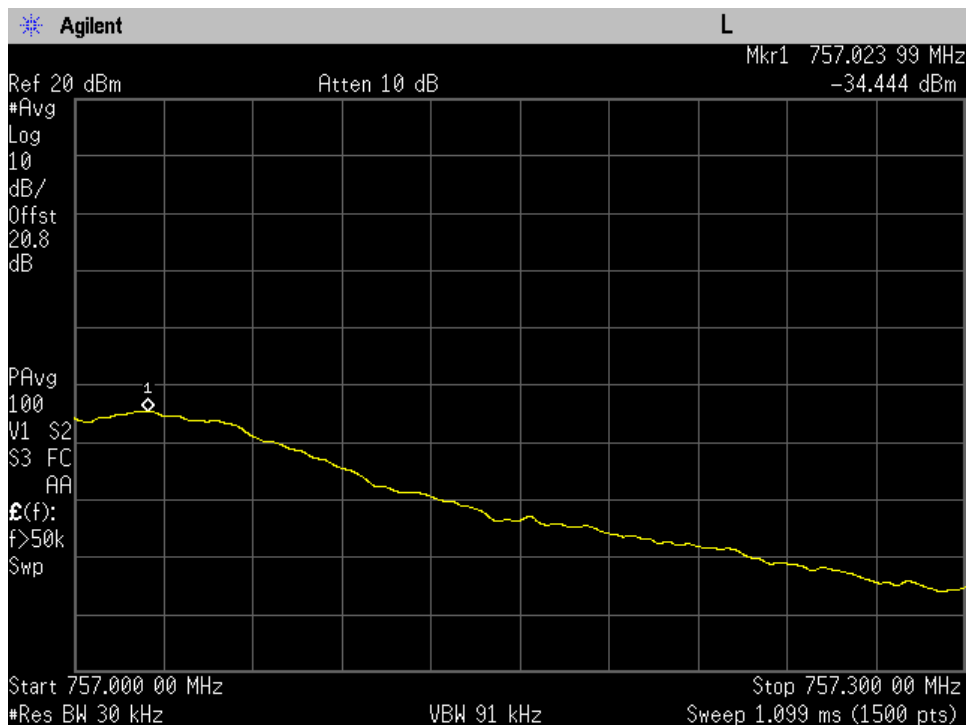

Oobe_DL_GSM_746 - 757 MHz_Upper_Common Donor Port 1