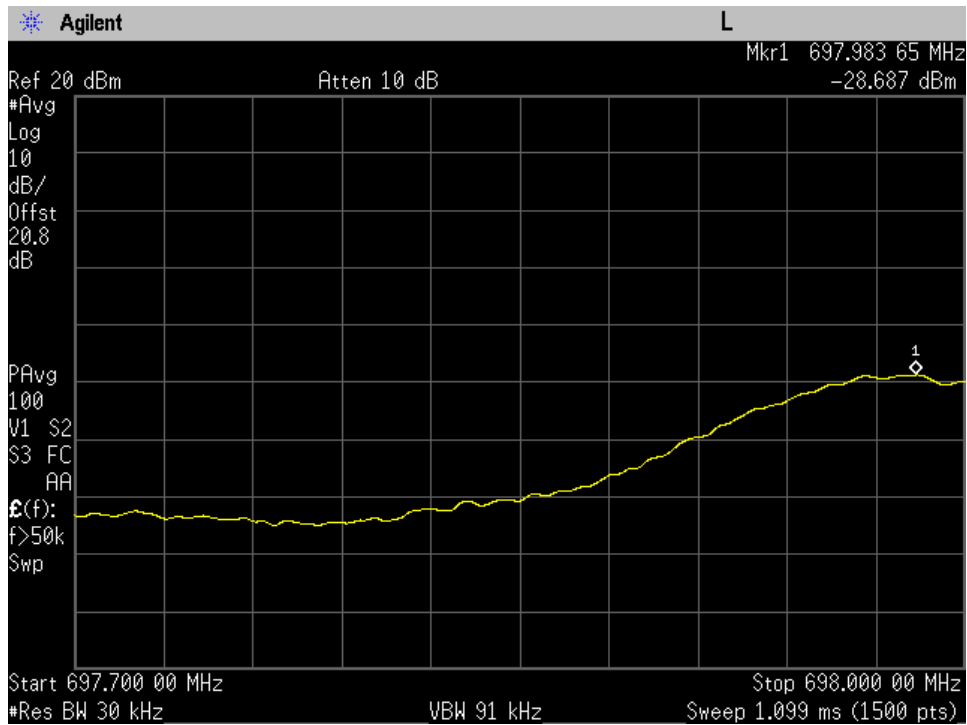

OOBE_UL_CDMA_776 - 787 MHz_Lower_Common Donor Port 1

OOBE_UL_CDMA_776 - 787 MHz_Upper_Common Donor Port 1

OOBE_UL_CDMA_824 - 849 MHz_Lower_Common Donor Port 1

OOBE_UL_CDMA_824 - 849 MHz_Upper_Common Donor Port 1

Oobe_UL_GSM_698 - 716 MHz_Lower_Common Donor Port 1

Oobe_UL_GSM_698 - 716 MHz_Upper_Common Donor Port 1

Oobe_UL_GSM_776 - 787 MHz_Lower_Common Donor Port 1

Oobe_UL_GSM_776 - 787 MHz_Upper_Common Donor Port 1