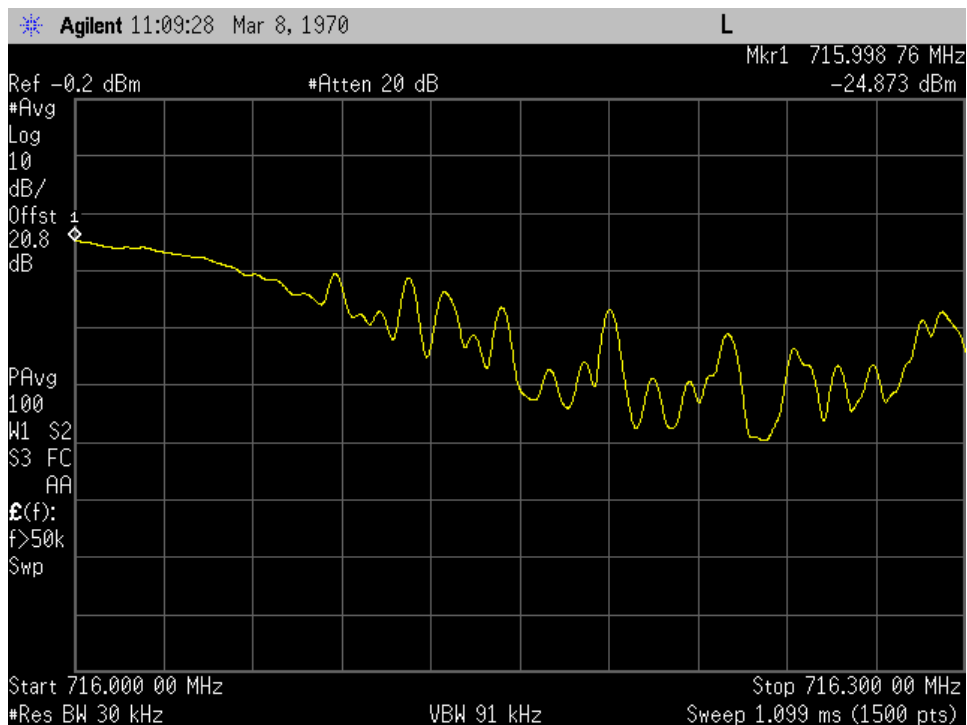

Annex C

Out of Band Emissions

Dedicated Ports

OOBE_UL_1710 - 1755 MHz_GSM_Lower

OOBE_UL_1710 - 1755 MHz_GSM_Upper

OOBE_UL_1850 - 1915 MHz_GSM_Lower

OOBE_UL_1850 - 1915 MHz_GSM_Upper

OOBE_UL_698 - 716 MHz_GSM_lower

OOBE_UL_698 - 716 MHz_GSM_Upper

OOBE_UL_776 - 787 MHz_GSM_lower

OOBE_UL_776 - 787 MHz_GSM_Upper

OOBE_UL_824 - 849 MHz_GSM_lower

OOBE_UL_824 - 849 MHz_GSM_Upper

Oobe_UL_1710 - 1755 MHz_WCDMA_Lower

Oobe_UL_1710 - 1755 MHz_WCDMA_Upper

Oobe_UL_1850 - 1915 MHz_WCDMA_Lower

Oobe_UL_1850 - 1915 MHz_WCDMA_Upper

OOBE_UL_698 - 716 MHz_WCDMA_lower

OOBE_UL_698 - 716 MHz_WCDMA_Upper

OOBE_UL_776 - 787 MHz_WCDMA_lower

OOBE_UL_776 - 787 MHz_WCDMA_Upper