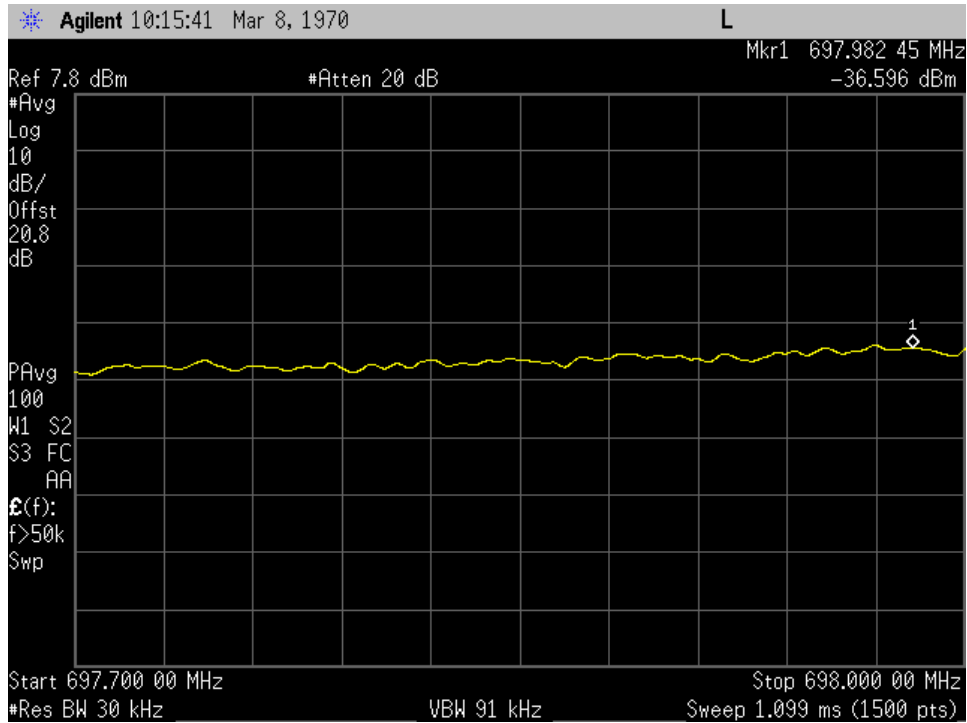

Oobe_UL_1850 - 1915 MHz_WCDMA_Lower

Oobe_UL_1850 - 1915 MHz_WCDMA_Upper

OOBE_UL_698 - 716 MHz_WCDMA_lower

OOBE_UL_698 - 716 MHz_WCDMA_Upper

OOBE_UL_776 - 787 MHz_WCDMA_lower

OOBE_UL_776 - 787 MHz_WCDMA_Upper

OOBE_UL_824 - 849 MHz_WCDMA_Lower

OOBE_UL_824 - 849 MHz_WCDMA_Upper

OOBE_UL_1710 - 1755 MHz_CDMA_Lower

OOBE_UL_1710 - 1755 MHz_CDMA_Upper

OOBE_UL_1850 - 1915 MHz_CDMA_Lower

OOBE_UL_1850 - 1915 MHz_CDMA_Upper

Oobe_UL_698 - 716 MHz_CDMA_lower

Oobe_UL_698 - 716 MHz_CDMA_Upper

Oobe_UL_776 - 787 MHz_CDMA_lower

Oobe_UL_776 - 787 MHz_CDMA_Upper

Oobe_UL_824 - 849 MHz_CDMA_Lower

Oobe_UL_824 - 849 MHz_CDMA_Upper

Common Port