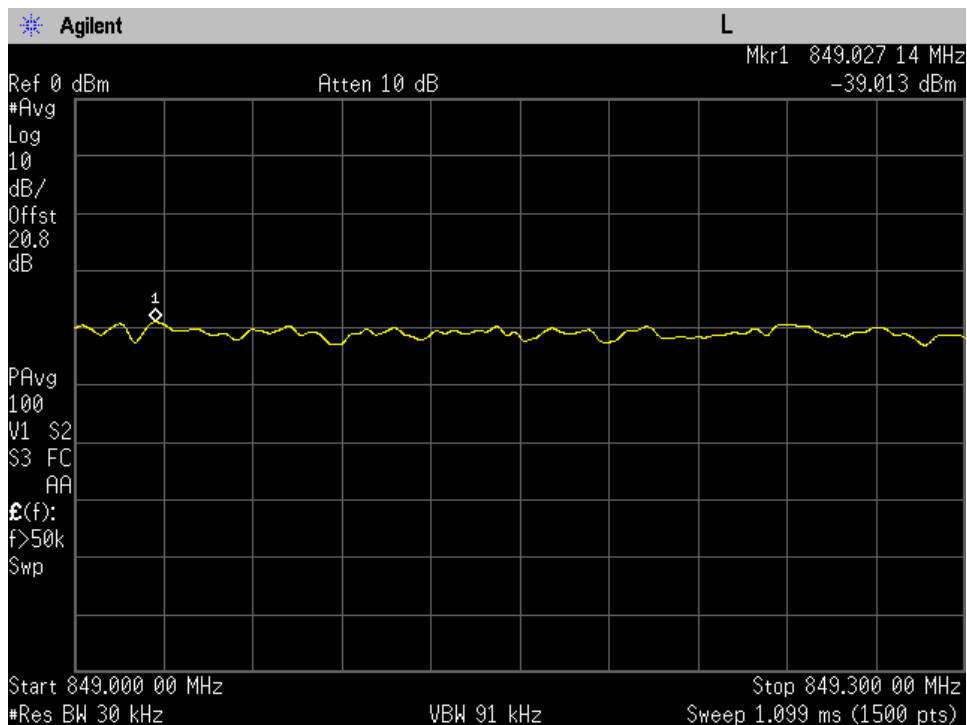

OOBE_UL_CDMA_776 - 787 MHz_Lower_Common Donor Port 1

OOBE_UL_CDMA_776 - 787 MHz_Upper_Common Donor Port 1

OOBE_UL_CDMA_824 - 849 MHz_Lower_Common Donor Port 1

OOBE_UL_CDMA_824 - 849 MHz_Upper_Common Donor Port 1

Oobe_UL_GSM_698 - 716 MHz_Lower_Common Donor Port 1

Oobe_UL_GSM_698 - 716 MHz_Upper_Common Donor Port 1

Oobe_UL_GSM_776 - 787 MHz_Lower_Common Donor Port 1

Oobe_UL_GSM_776 - 787 MHz_Upper_Common Donor Port 1