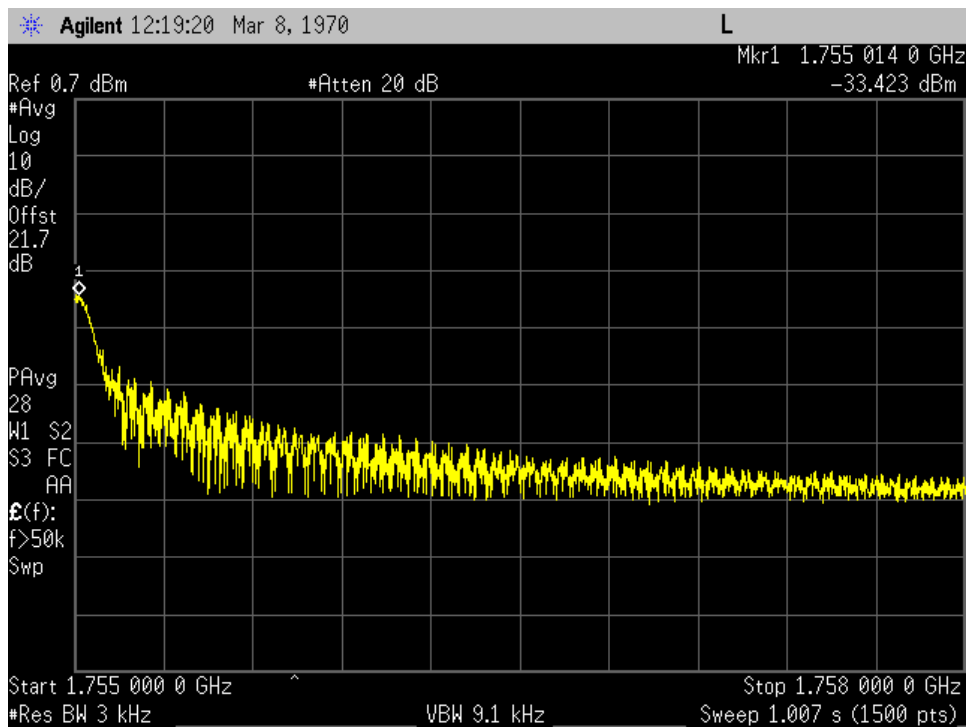

Annex C

Out of Band Emissions

Dedicated Ports

OOBE_UL_1710 - 1755 MHz_GSM_Lower

OOBE_UL_1710 - 1755 MHz_GSM_Upper

OOBE_UL_1850 - 1915 MHz_GSM_Lower

OOBE_UL_1850 - 1915 MHz_GSM_Upper

OOBE_UL_698 - 716 MHz_GSM_lower

OOBE_UL_698 - 716 MHz_GSM_Upper

OOBE_UL_776 - 787 MHz_GSM_lower

OOBE_UL_776 - 787 MHz_GSM_Upper

OOBE_UL_824 - 849 MHz_GSM_lower

OOBE_UL_824 - 849 MHz_GSM_Upper

Oobe_UL_1710 - 1755 MHz_WCDMA_Lower

Oobe_UL_1710 - 1755 MHz_WCDMA_Upper