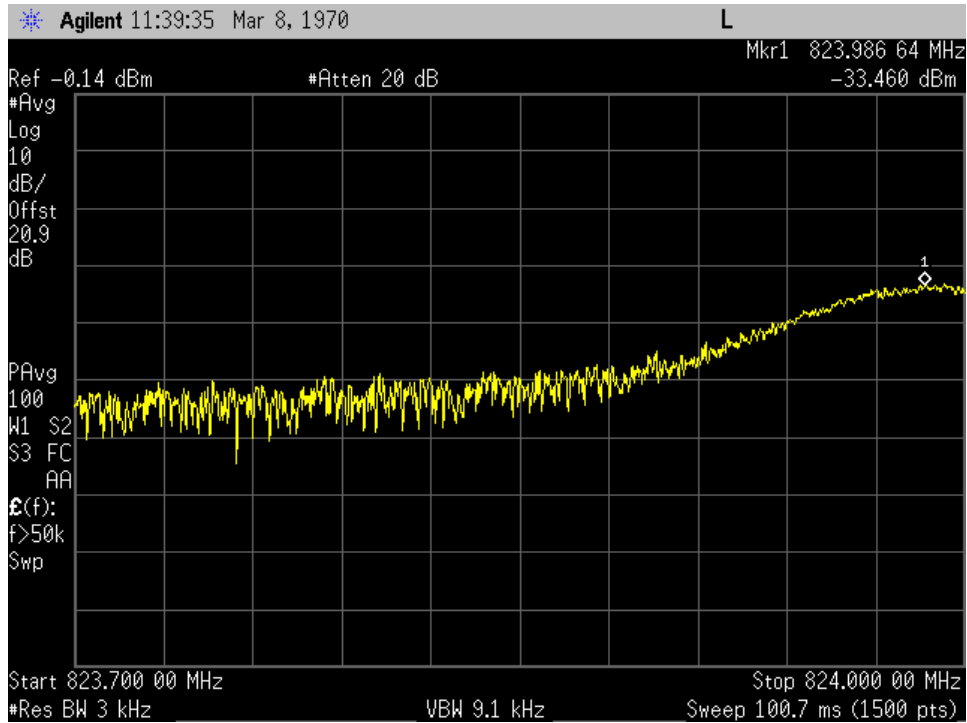

Annex C

Out of Band Emissions

Dedicated Ports

OOBE_UL_1710 - 1755 MHz_GSM_Lower

OOBE_UL_1710 - 1755 MHz_GSM_Upper

OOBE_UL_1850 - 1915 MHz_GSM_Lower

OOBE_UL_1850 - 1915 MHz_GSM_Upper

OOBE_UL_698 - 716 MHz_GSM_lower

OOBE_UL_698 - 716 MHz_GSM_Upper

OOBE_UL_776 - 787 MHz_GSM_lower

OOBE_UL_776 - 787 MHz_GSM_Upper

OOBE_UL_824 - 849 MHz_GSM_lower

OOBE_UL_824 - 849 MHz_GSM_Upper

Oobe_UL_1710 - 1755 MHz_WCDMA_Lower

Oobe_UL_1710 - 1755 MHz_WCDMA_Upper

Oobe_UL_1850 - 1915 MHz_WCDMA_Lower

Oobe_UL_1850 - 1915 MHz_WCDMA_Upper

OOBE_UL_698 - 716 MHz_WCDMA_lower

OOBE_UL_698 - 716 MHz_WCDMA_Upper

OOBE_UL_776 - 787 MHz_WCDMA_lower

OOBE_UL_776 - 787 MHz_WCDMA_Upper

OOBE_UL_824 - 849 MHz_WCDMA_Lower

OOBE_UL_824 - 849 MHz_WCDMA_Upper

OOBE_UL_1710 - 1755 MHz_CDMA_Lower

OOBE_UL_1710 - 1755 MHz_CDMA_Upper

OOBE_UL_1850 - 1915 MHz_CDMA_Lower

OOBE_UL_1850 - 1915 MHz_CDMA_Upper