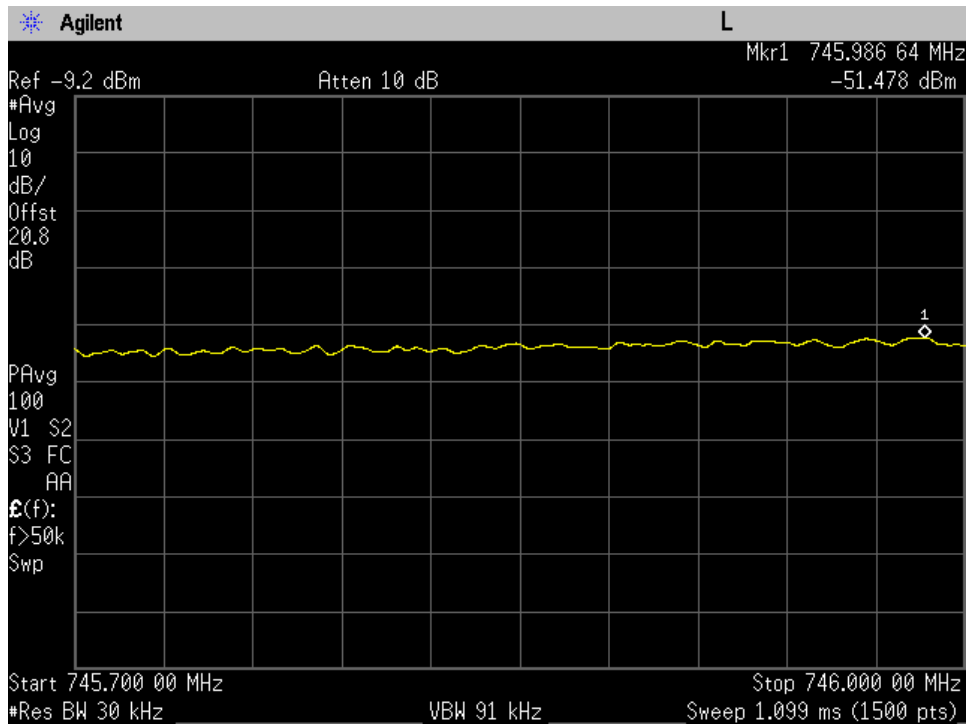

Oobe_UL_698 - 716 MHz_CDMA_lower

Oobe_UL_698 - 716 MHz_CDMA_Upper

Oobe_UL_776 - 787 MHz_CDMA_lower

Oobe_UL_776 - 787 MHz_CDMA_Upper

Oobe_UL_824 - 849 MHz_CDMA_Lower

Oobe_UL_824 - 849 MHz_CDMA_Upper

Common Port

OOBE_DL_CDMA_728 - 746 MHz_Lower_Common Donor Port 1

OOBE_DL_CDMA_728 - 746 MHz_Upper_Common Donor Port 1

OOBE_DL_CDMA_746 - 757 MHz_Lower_Common Donor Port 1

OOBE_DL_CDMA_746 - 757 MHz_Upper_Common Donor Port 1