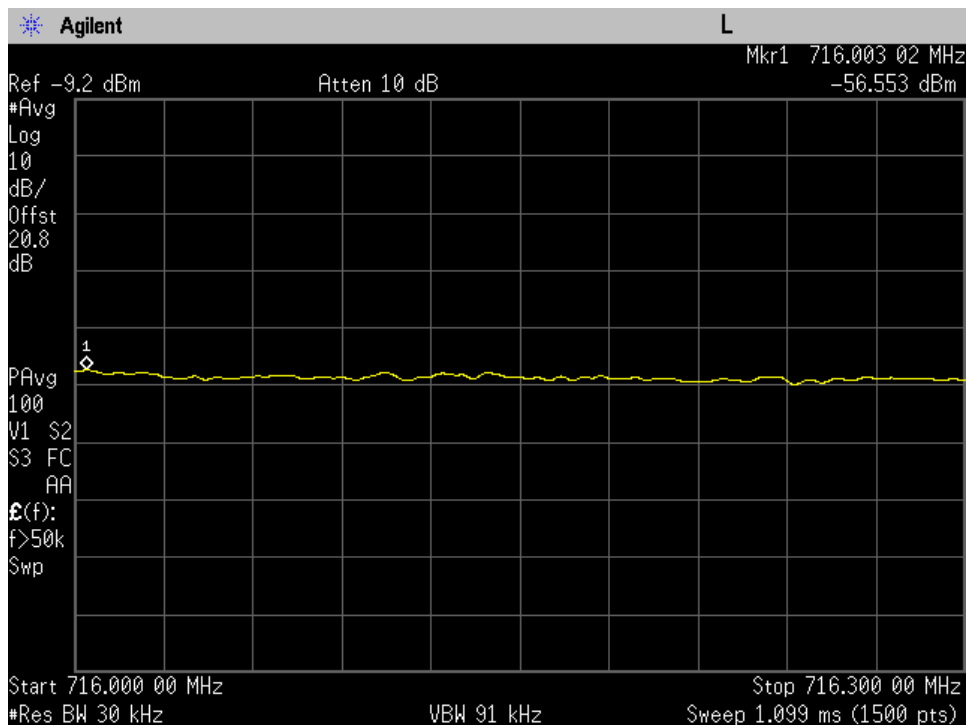

Oobe_UL_GSM_824 - 849 MHz_Lower_Common Donor Port 1

Oobe_UL_GSM_824 - 849 MHz_Upper_Common Donor Port 1

OOBE_UL_WCDMA_698 - 716 MHz_Lower_Common Donor Port 1

OOBE_UL_WCDMA_698 - 716 MHz_Upper_Common Donor Port 1