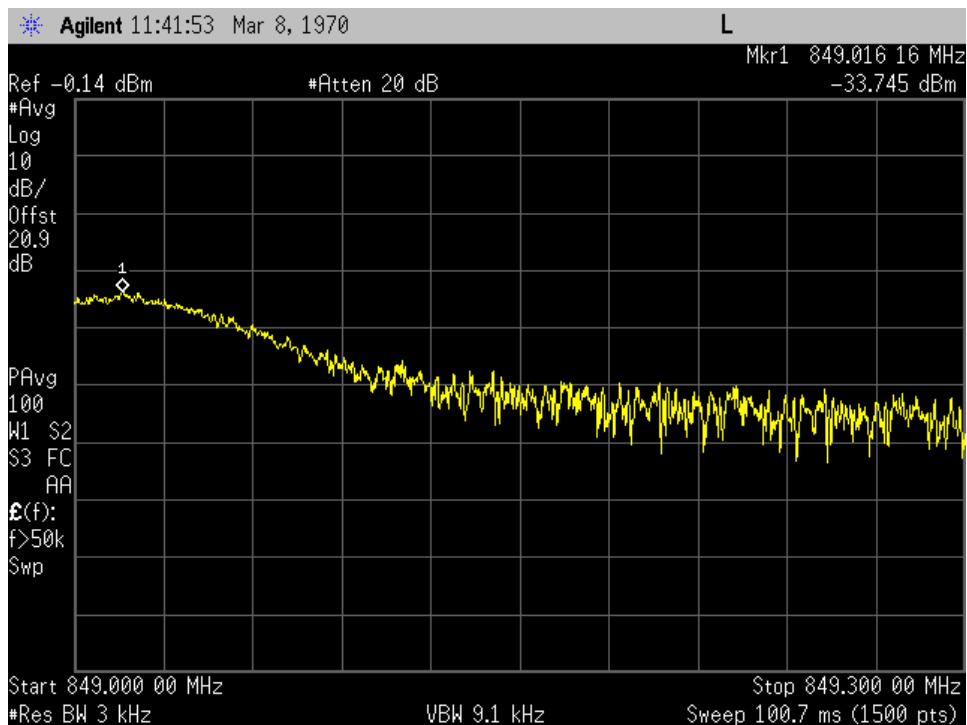

Annex C

Out of Band Emissions

Dedicated Ports

OOBE_UL_1710 - 1755 MHz_GSM_Lower

OOBE_UL_1710 - 1755 MHz_GSM_Upper

OOBE_UL_1850 - 1915 MHz_GSM_Lower

OOBE_UL_1850 - 1915 MHz_GSM_Upper

OOBE_UL_698 - 716 MHz_GSM_lower

OOBE_UL_698 - 716 MHz_GSM_Upper

OOBE_UL_776 - 787 MHz_GSM_lower

OOBE_UL_776 - 787 MHz_GSM_Upper

OOBE_UL_824 - 849 MHz_GSM_lower

OOBE_UL_824 - 849 MHz_GSM_Upper

Oobe_UL_1710 - 1755 MHz_WCDMA_Lower

Oobe_UL_1710 - 1755 MHz_WCDMA_Upper

Oobe_UL_1850 - 1915 MHz_WCDMA_Lower

Oobe_UL_1850 - 1915 MHz_WCDMA_Upper

OOBE_UL_698 - 716 MHz_WCDMA_lower

OOBE_UL_698 - 716 MHz_WCDMA_Upper

OOBE_UL_776 - 787 MHz_WCDMA_lower

OOBE_UL_776 - 787 MHz_WCDMA_Upper

OOBE_UL_824 - 849 MHz_WCDMA_Lower

OOBE_UL_824 - 849 MHz_WCDMA_Upper

OOBE_UL_1710 - 1755 MHz_CDMA_Lower

OOBE_UL_1710 - 1755 MHz_CDMA_Upper

OOBE_UL_1850 - 1915 MHz_CDMA_Lower

OOBE_UL_1850 - 1915 MHz_CDMA_Upper