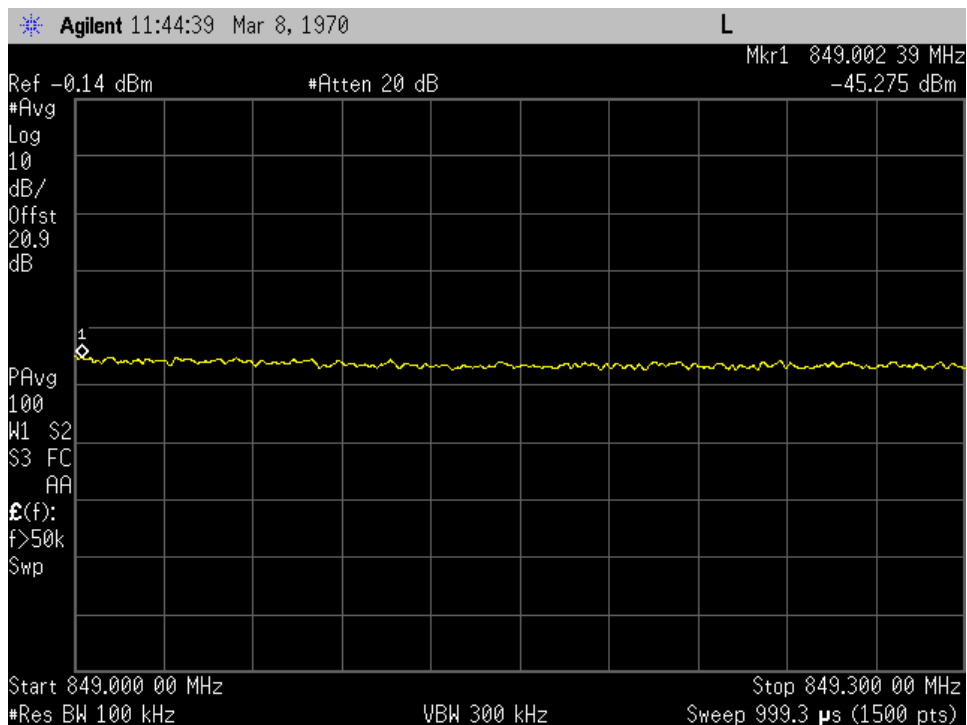

Annex C

Out of Band Emissions

Dedicated Ports

OOBE_UL_1710 - 1755 MHz_GSM_Lower

OOBE_UL_1710 - 1755 MHz_GSM_Upper

OOBE_UL_1850 - 1915 MHz_GSM_Lower

OOBE_UL_1850 - 1915 MHz_GSM_Upper

OOBE_UL_698 - 716 MHz_GSM_lower

OOBE_UL_698 - 716 MHz_GSM_Upper

OOBE_UL_776 - 787 MHz_GSM_lower

OOBE_UL_776 - 787 MHz_GSM_Upper

OOBE_UL_824 - 849 MHz_GSM_lower

OOBE_UL_824 - 849 MHz_GSM_Upper

Oobe_UL_1710 - 1755 MHz_WCDMA_Lower

Oobe_UL_1710 - 1755 MHz_WCDMA_Upper

Oobe_UL_1850 - 1915 MHz_WCDMA_Lower

Oobe_UL_1850 - 1915 MHz_WCDMA_Upper

OOBE_UL_698 - 716 MHz_WCDMA_lower

OOBE_UL_698 - 716 MHz_WCDMA_Upper

OOBE_UL_776 - 787 MHz_WCDMA_lower

OOBE_UL_776 - 787 MHz_WCDMA_Upper

OOBE_UL_824 - 849 MHz_WCDMA_Lower

OOBE_UL_824 - 849 MHz_WCDMA_Upper

OOBE_UL_1710 - 1755 MHz_CDMA_Lower

OOBE_UL_1710 - 1755 MHz_CDMA_Upper

OOBE_UL_1850 - 1915 MHz_CDMA_Lower

OOBE_UL_1850 - 1915 MHz_CDMA_Upper