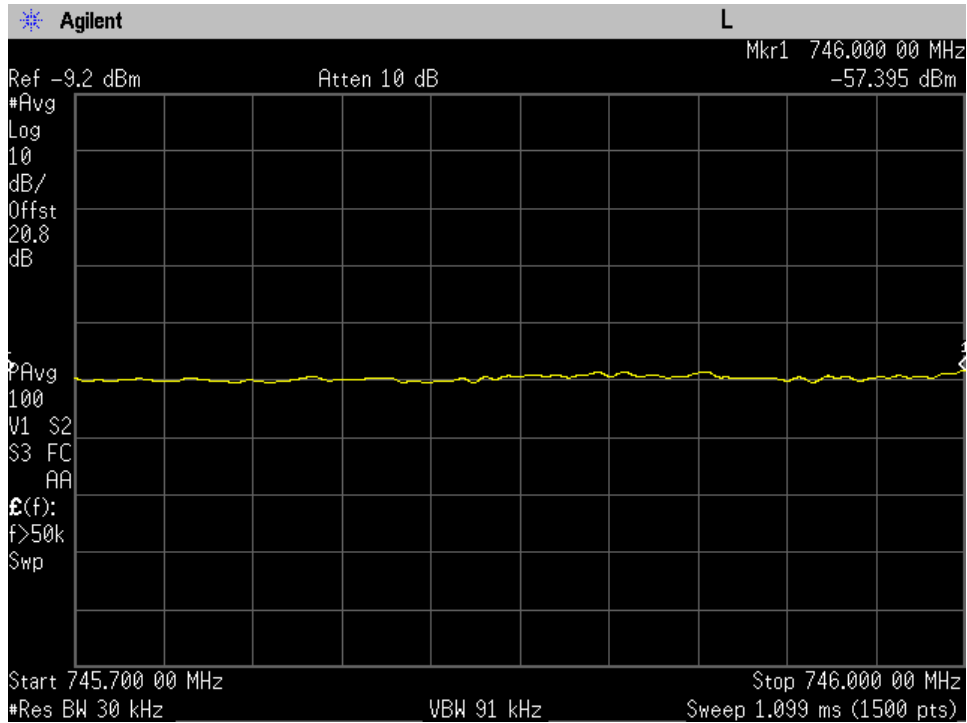

OOBE_DL_WCDMA_728 - 746 MHz_Lower_Common Donor Port 1

OOBE_DL_WCDMA_728 - 746 MHz_Upper_Common Donor Port 1

OOBE_DL_WCDMA_746 - 757 MHz_Lower_Common Donor Port 1

OOBE_DL_WCDMA_746 - 757 MHz_Upper_Common Donor Port 1