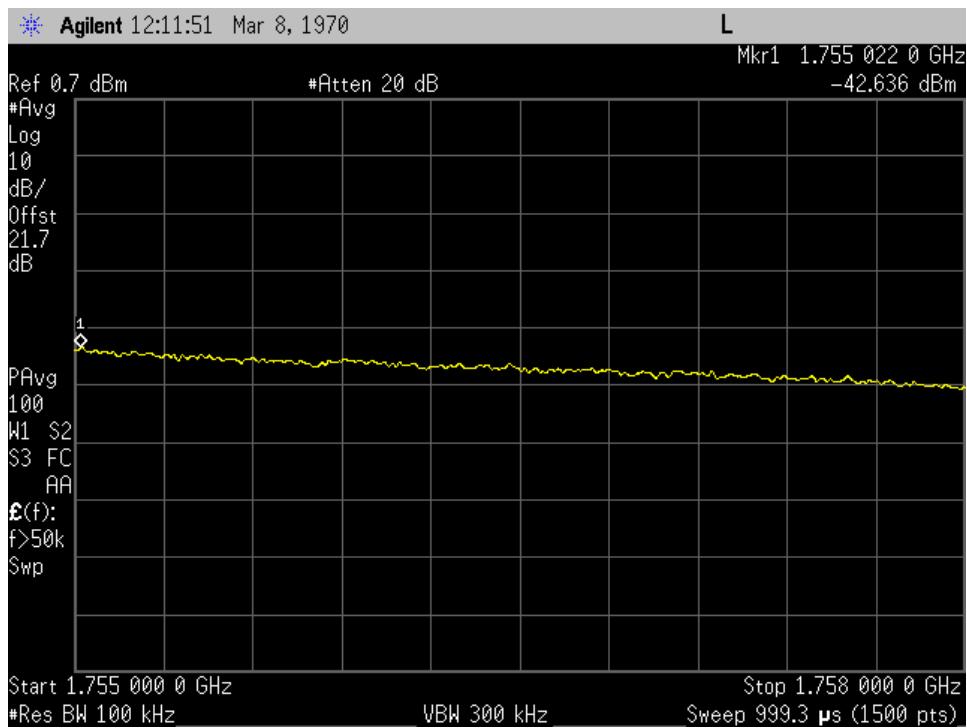

Annex C

Out of Band Emissions

Dedicated Ports

OOBE_UL_1710 - 1755 MHz_GSM_Lower

OOBE_UL_1710 - 1755 MHz_GSM_Upper

OOBE_UL_1850 - 1915 MHz_GSM_Lower

OOBE_UL_1850 - 1915 MHz_GSM_Upper

OOBE_UL_698 - 716 MHz_GSM_lower

OOBE_UL_698 - 716 MHz_GSM_Upper

OOBE_UL_776 - 787 MHz_GSM_lower

OOBE_UL_776 - 787 MHz_GSM_Upper

OOBE_UL_824 - 849 MHz_GSM_lower

OOBE_UL_824 - 849 MHz_GSM_Upper

Oobe_UL_1710 - 1755 MHz_WCDMA_Lower

Oobe_UL_1710 - 1755 MHz_WCDMA_Upper

Oobe_UL_1850 - 1915 MHz_WCDMA_Lower

Oobe_UL_1850 - 1915 MHz_WCDMA_Upper

OOBE_UL_698 - 716 MHz_WCDMA_lower

OOBE_UL_698 - 716 MHz_WCDMA_Upper

OOBE_UL_776 - 787 MHz_WCDMA_lower

OOBE_UL_776 - 787 MHz_WCDMA_Upper

OOBE_UL_824 - 849 MHz_WCDMA_Lower

OOBE_UL_824 - 849 MHz_WCDMA_Upper

OOBE_UL_1710 - 1755 MHz_CDMA_Lower

OOBE_UL_1710 - 1755 MHz_CDMA_Upper

OOBE_UL_1850 - 1915 MHz_CDMA_Lower

OOBE_UL_1850 - 1915 MHz_CDMA_Upper