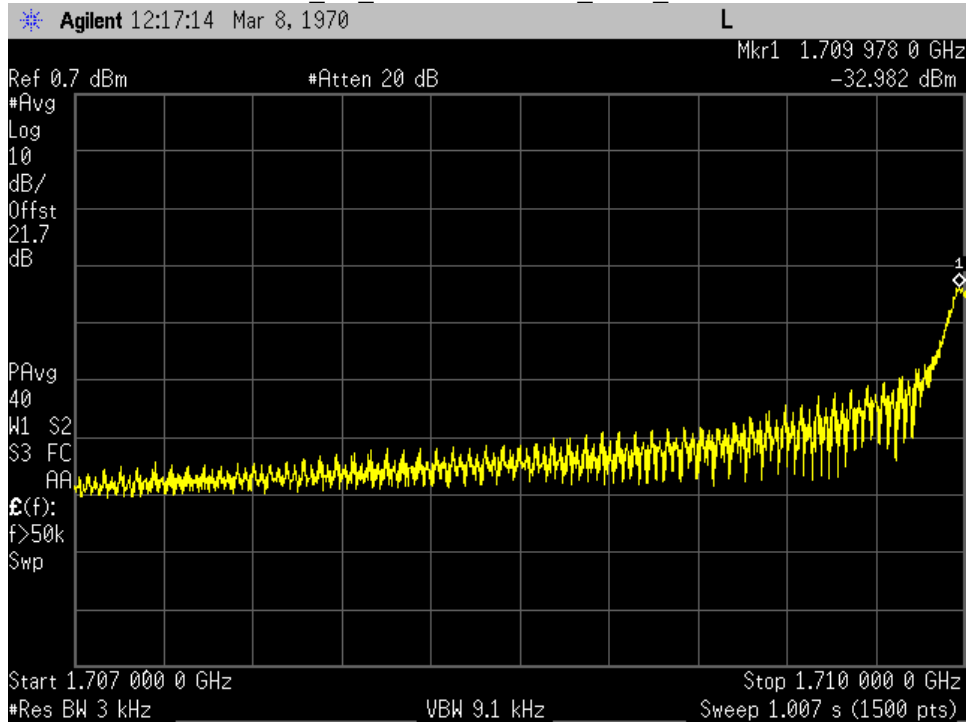

Annex C

Out of Band Emissions

Dedicated Ports

OOBE_UL_1710 - 1755 MHz_GSM_Lower

OOBE_UL_1710 - 1755 MHz_GSM_Upper

OOBE_UL_1850 - 1915 MHz_GSM_Lower

OOBE_UL_1850 - 1915 MHz_GSM_Upper

OOBE_UL_698 - 716 MHz_GSM_lower

OOBE_UL_698 - 716 MHz_GSM_Upper

OOBE_UL_776 - 787 MHz_GSM_lower

OOBE_UL_776 - 787 MHz_GSM_Upper

OOBE_UL_824 - 849 MHz_GSM_lower

OOBE_UL_824 - 849 MHz_GSM_Upper

Oobe_UL_1710 - 1755 MHz_WCDMA_Lower

Oobe_UL_1710 - 1755 MHz_WCDMA_Upper