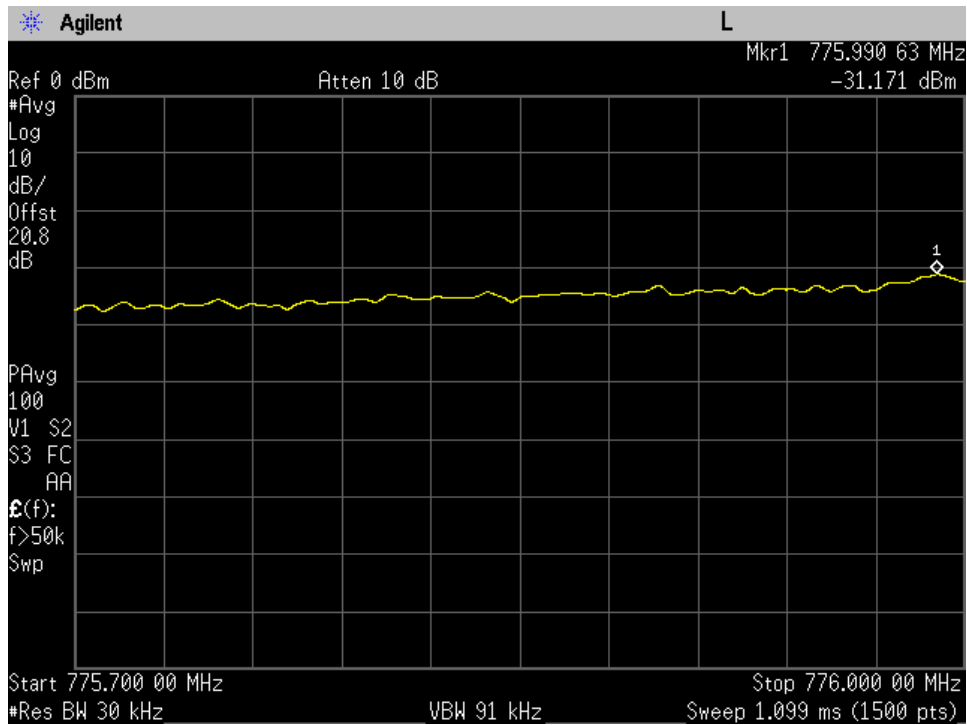

OOBE_UL_CDMA_776 - 787 MHz_Lower_Common Donor Port 1