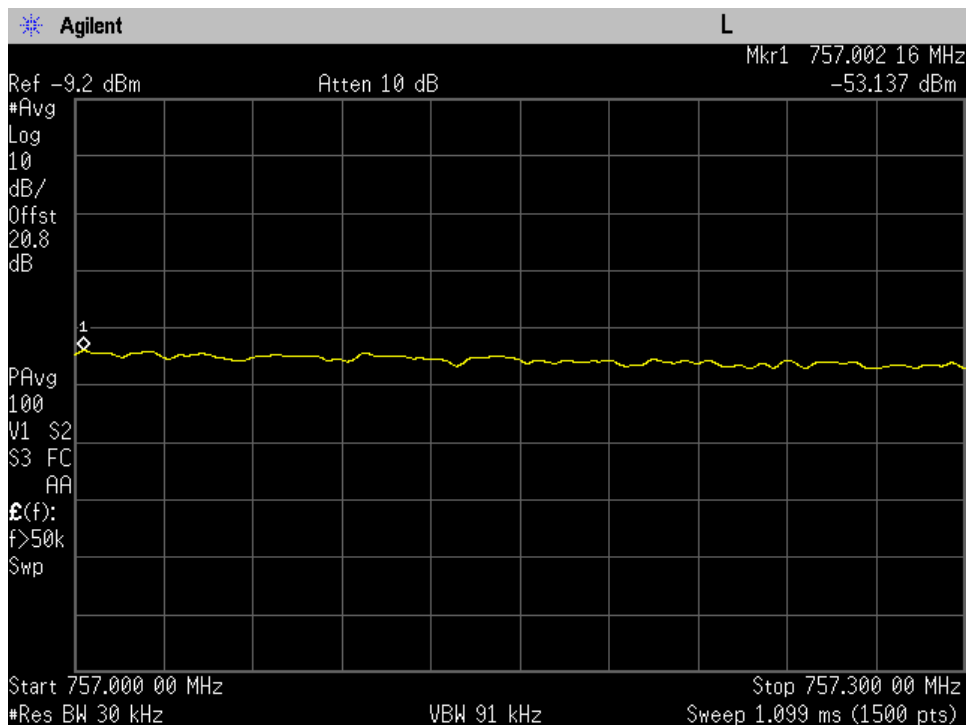

OOBE_DL_CDMA_728 - 746 MHz_Lower_Common Donor Port 1

OOBE_DL_CDMA_728 - 746 MHz_Upper_Common Donor Port 1

OOBE_DL_CDMA_746 - 757 MHz_Lower_Common Donor Port 1

OOBE_DL_CDMA_746 - 757 MHz_Upper_Common Donor Port 1