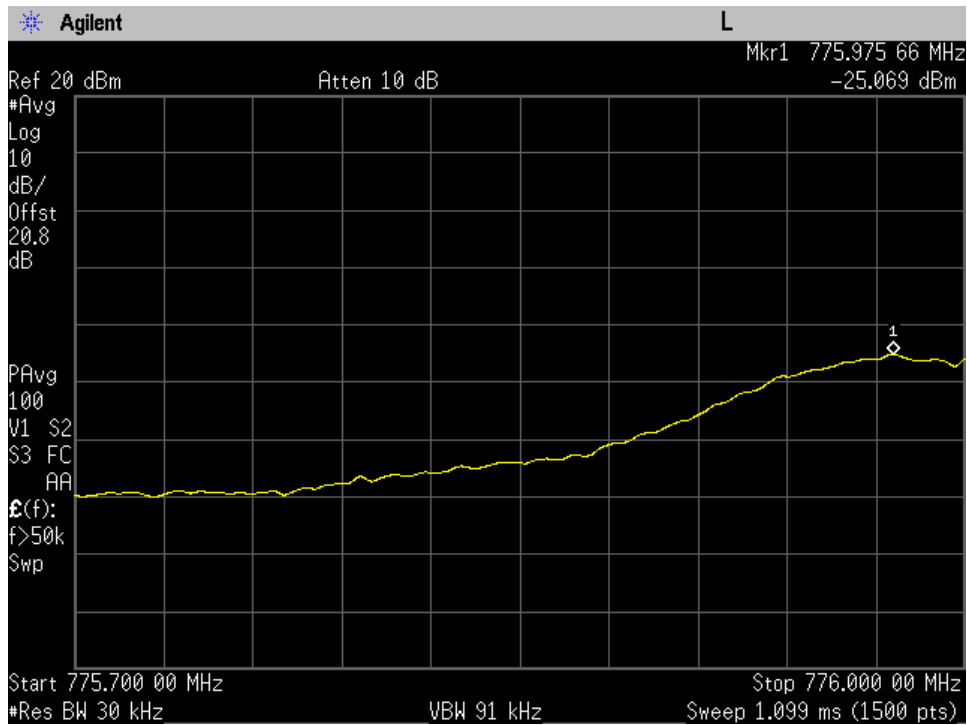

Oobe_UL_GSM_698 - 716 MHz_Lower_Common Donor Port 1

Oobe_UL_GSM_698 - 716 MHz_Upper_Common Donor Port 1

Oobe_UL_GSM_776 - 787 MHz_Lower_Common Donor Port 1

Oobe_UL_GSM_776 - 787 MHz_Upper_Common Donor Port 1

Oobe_UL_GSM_824 - 849 MHz_Lower_Common Donor Port 1

Oobe_UL_GSM_824 - 849 MHz_Upper_Common Donor Port 1

OOBE_UL_WCDMA_698 - 716 MHz_Lower_Common Donor Port 1

OOBE_UL_WCDMA_698 - 716 MHz_Upper_Common Donor Port 1