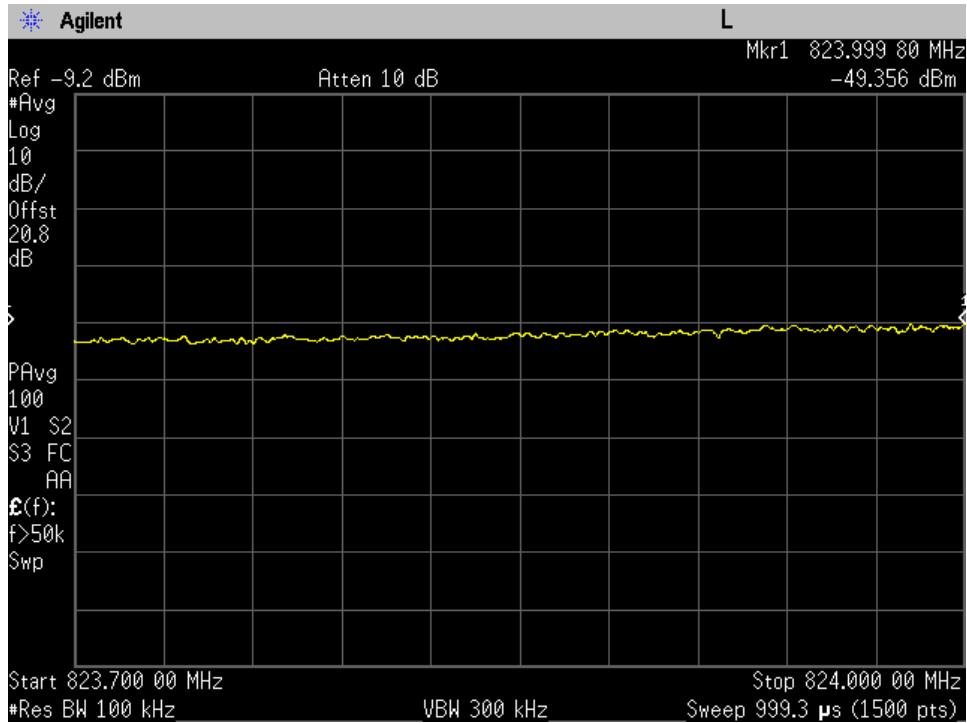

OOBE_UL_WCDMA_776 - 787 MHz_Lower_Common Donor Port 1

OOBE_UL_WCDMA_776 - 787 MHz_Upper_Common Donor Port 1

OOBE_UL_WCDMA_824 - 849 MHz_Lower_Common Donor Port 1

OOBE_UL_WCDMA_824 - 849 MHz_Upper_Common Donor Port 1