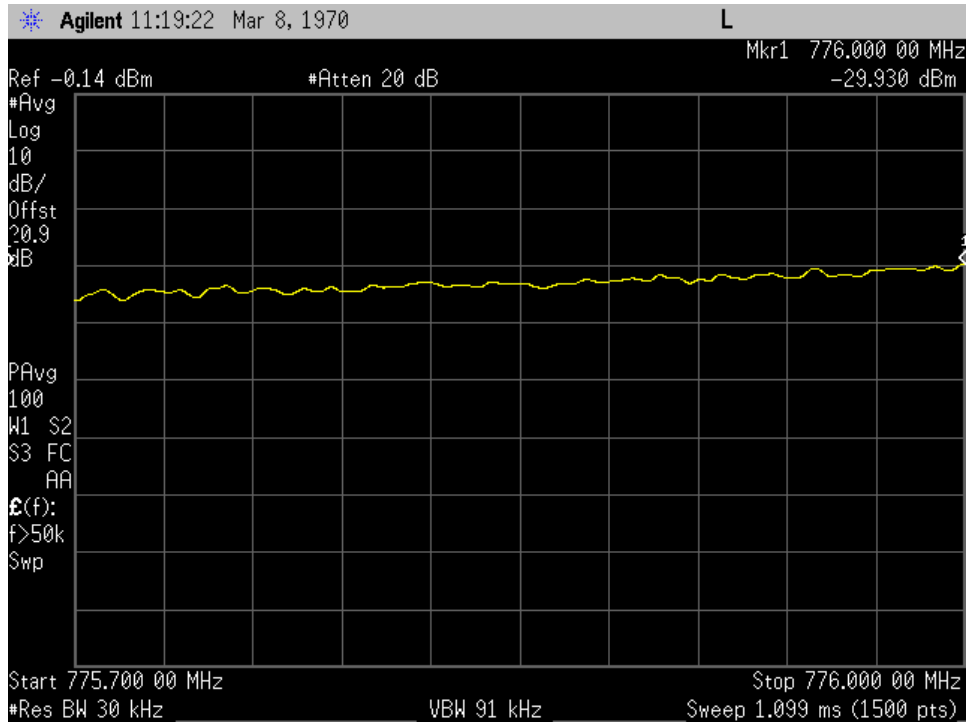

OOBE_UL_824 - 849 MHz_WCDMA_Lower

OOBE_UL_824 - 849 MHz_WCDMA_Upper

OOBE_UL_1710 - 1755 MHz_CDMA_Lower

OOBE_UL_1710 - 1755 MHz_CDMA_Upper

OOBE_UL_1850 - 1915 MHz_CDMA_Lower

OOBE_UL_1850 - 1915 MHz_CDMA_Upper

Oobe_UL_698 - 716 MHz_CDMA_lower

Oobe_UL_698 - 716 MHz_CDMA_Upper

Oobe_UL_776 - 787 MHz_CDMA_lower

Oobe_UL_776 - 787 MHz_CDMA_Upper

Oobe_UL_824 - 849 MHz_CDMA_Lower

Oobe_UL_824 - 849 MHz_CDMA_Upper

Common Port