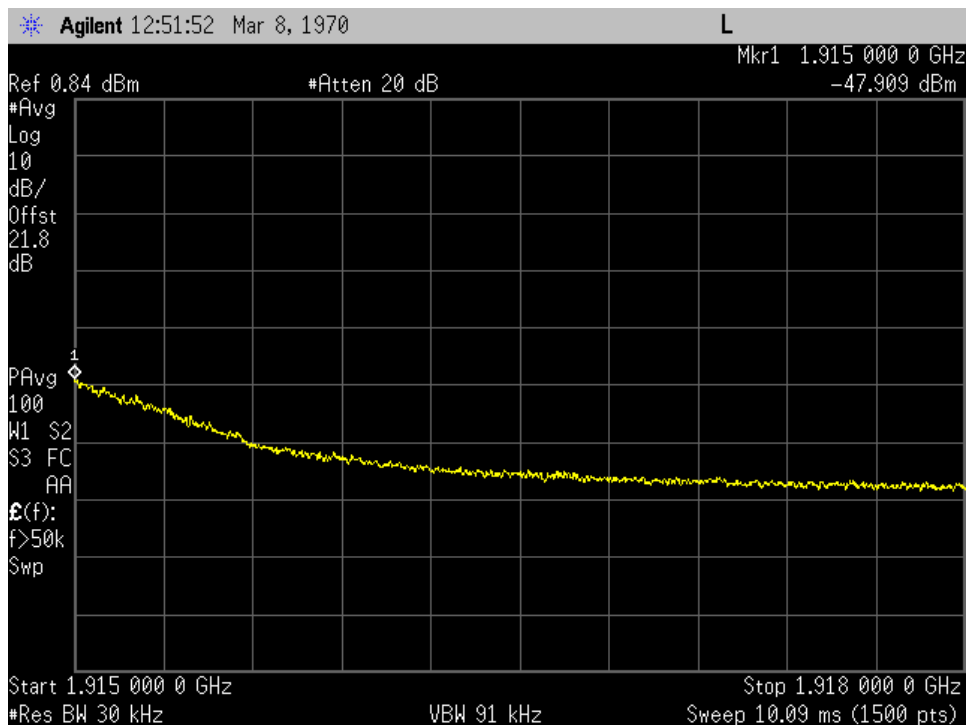

Oobe_UL_1850 - 1915 MHz_WCDMA_Lower

Oobe_UL_1850 - 1915 MHz_WCDMA_Upper

OOBE_UL_698 - 716 MHz_WCDMA_lower

OOBE_UL_698 - 716 MHz_WCDMA_Upper

OOBE_UL_776 - 787 MHz_WCDMA_lower

OOBE_UL_776 - 787 MHz_WCDMA_Upper

OOBE_UL_824 - 849 MHz_WCDMA_Lower

OOBE_UL_824 - 849 MHz_WCDMA_Upper

OOBE_UL_1710 - 1755 MHz_CDMA_Lower

OOBE_UL_1710 - 1755 MHz_CDMA_Upper

OOBE_UL_1850 - 1915 MHz_CDMA_Lower

OOBE_UL_1850 - 1915 MHz_CDMA_Upper

Oobe_UL_698 - 716 MHz_CDMA_lower

Oobe_UL_698 - 716 MHz_CDMA_Upper

Oobe_UL_776 - 787 MHz_CDMA_lower

Oobe_UL_776 - 787 MHz_CDMA_Upper

Oobe_UL_824 - 849 MHz_CDMA_Lower

Oobe_UL_824 - 849 MHz_CDMA_Upper

Common Port