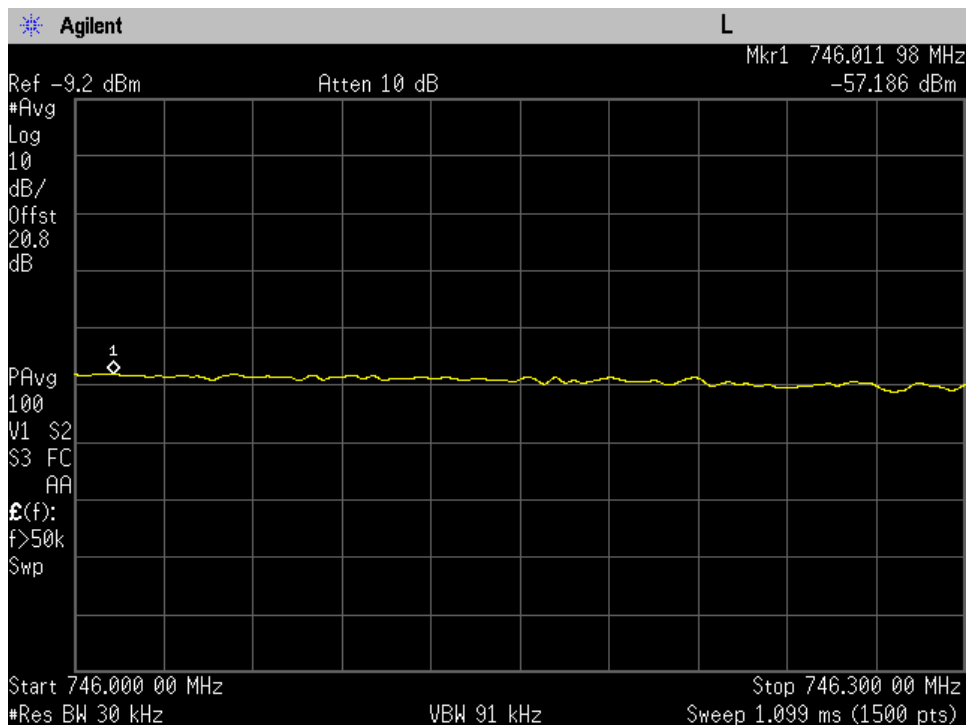

OOBE_DL_WCDMA_728 - 746 MHz_Upper_Common Donor Port 1