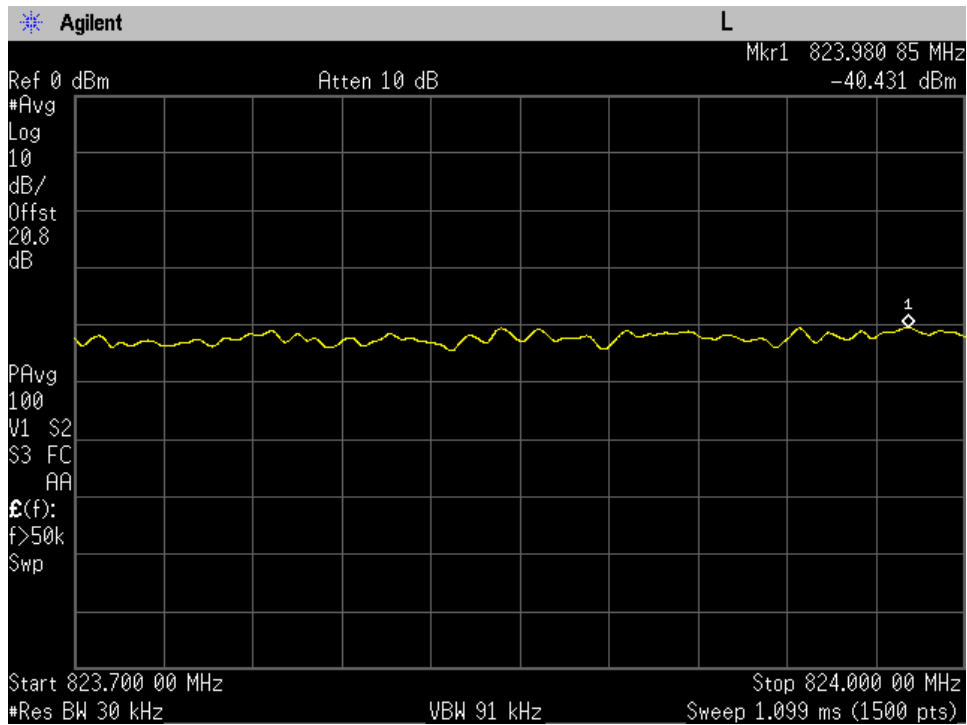

OOBE_UL_CDMA_776 - 787 MHz_Lower_Common Donor Port 1

OOBE_UL_CDMA_776 - 787 MHz_Upper_Common Donor Port 1

OOBE_UL_CDMA_824 - 849 MHz_Lower_Common Donor Port 1

OOBE_UL_CDMA_824 - 849 MHz_Upper_Common Donor Port 1

Oobe_UL_GSM_698 - 716 MHz_Lower_Common Donor Port 1

Oobe_UL_GSM_698 - 716 MHz_Upper_Common Donor Port 1

Oobe_UL_GSM_776 - 787 MHz_Lower_Common Donor Port 1

Oobe_UL_GSM_776 - 787 MHz_Upper_Common Donor Port 1