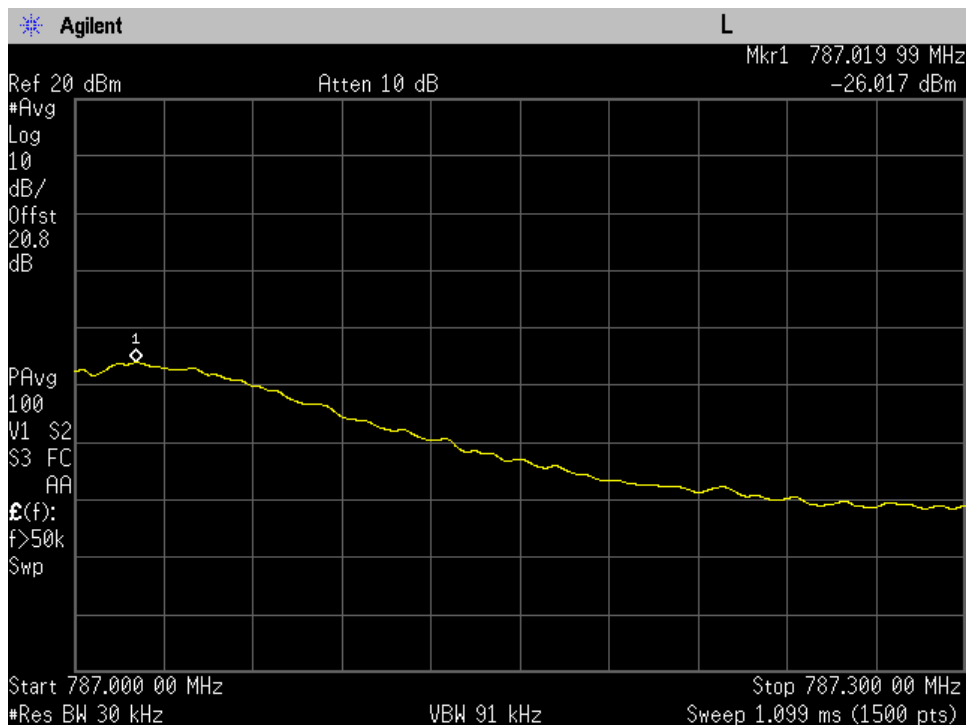

Oobe_UL_GSM_698 - 716 MHz_Lower_Common Donor Port 1

Oobe_UL_GSM_698 - 716 MHz_Upper_Common Donor Port 1

Oobe_UL_GSM_776 - 787 MHz_Lower_Common Donor Port 1

Oobe_UL_GSM_776 - 787 MHz_Upper_Common Donor Port 1