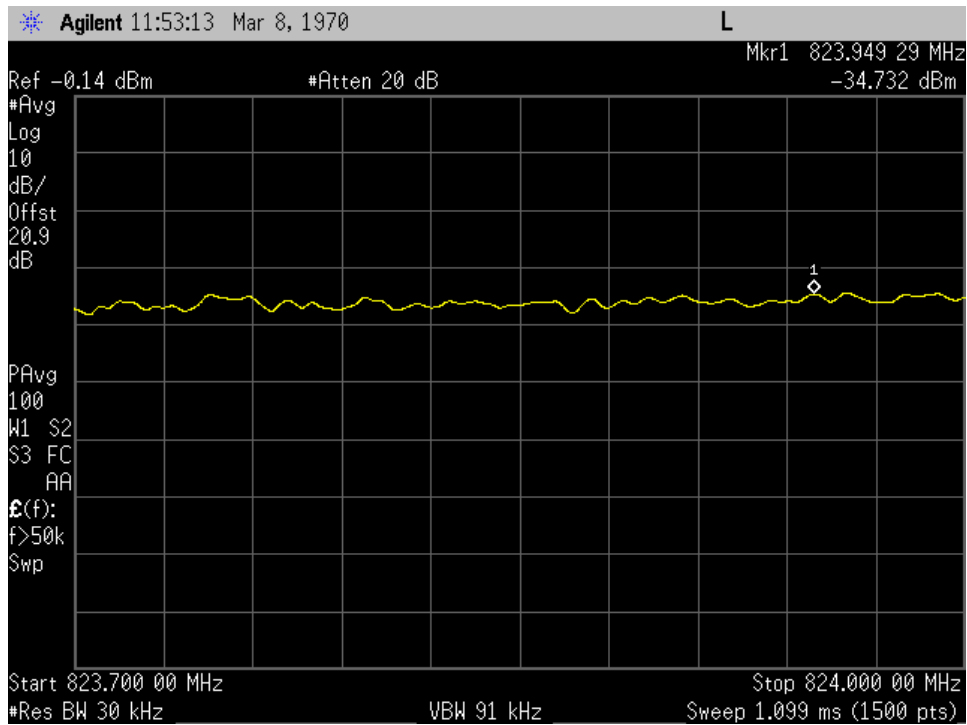

Oobe_UL_1850 - 1915 MHz_WCDMA_Lower

Oobe_UL_1850 - 1915 MHz_WCDMA_Upper

OOBE_UL_698 - 716 MHz_WCDMA_lower

OOBE_UL_698 - 716 MHz_WCDMA_Upper

OOBE_UL_776 - 787 MHz_WCDMA_lower

OOBE_UL_776 - 787 MHz_WCDMA_Upper

OOBE_UL_824 - 849 MHz_WCDMA_Lower

OOBE_UL_824 - 849 MHz_WCDMA_Upper

OOBE_UL_1710 - 1755 MHz_CDMA_Lower

OOBE_UL_1710 - 1755 MHz_CDMA_Upper

OOBE_UL_1850 - 1915 MHz_CDMA_Lower

OOBE_UL_1850 - 1915 MHz_CDMA_Upper

Oobe_UL_698 - 716 MHz_CDMA_lower

Oobe_UL_698 - 716 MHz_CDMA_Upper

Oobe_UL_776 - 787 MHz_CDMA_lower

Oobe_UL_776 - 787 MHz_CDMA_Upper

Oobe_UL_824 - 849 MHz_CDMA_Lower

Oobe_UL_824 - 849 MHz_CDMA_Upper

Common Port

OOBE_DL_CDMA_728 - 746 MHz_Lower_Common Donor Port 1

OOBE_DL_CDMA_728 - 746 MHz_Upper_Common Donor Port 1

OOBE_DL_CDMA_746 - 757 MHz_Lower_Common Donor Port 1

OOBE_DL_CDMA_746 - 757 MHz_Upper_Common Donor Port 1