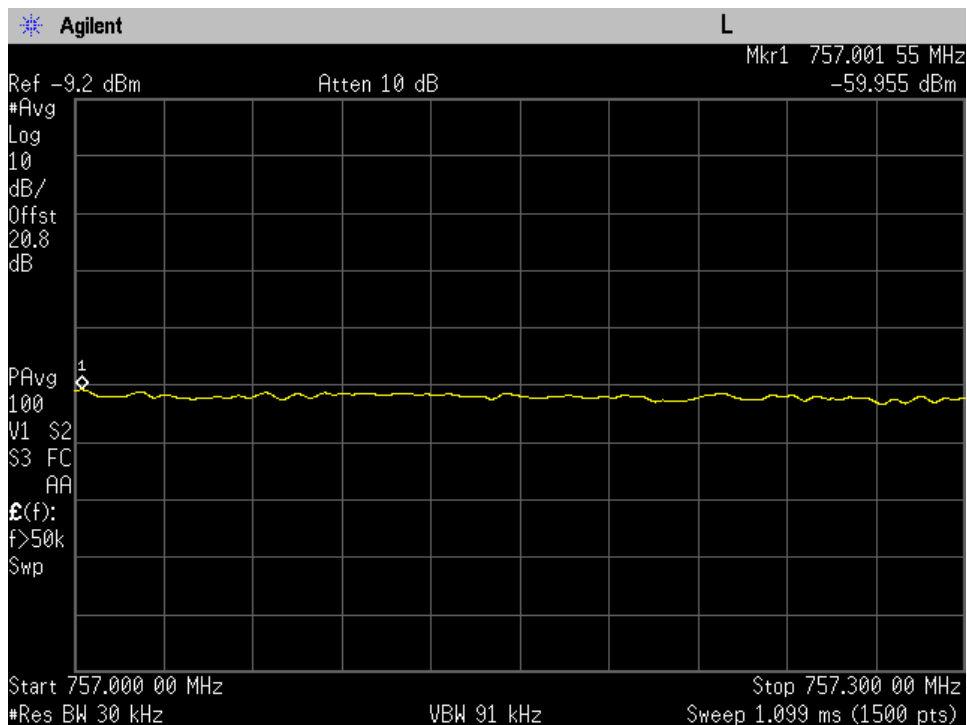

OOBE_DL_WCDMA_728 - 746 MHz_Lower_Common Donor Port 1

OOBE_DL_WCDMA_728 - 746 MHz_Upper_Common Donor Port 1

OOBE_DL_WCDMA_746 - 757 MHz_Lower_Common Donor Port 1

OOBE_DL_WCDMA_746 - 757 MHz_Upper_Common Donor Port 1