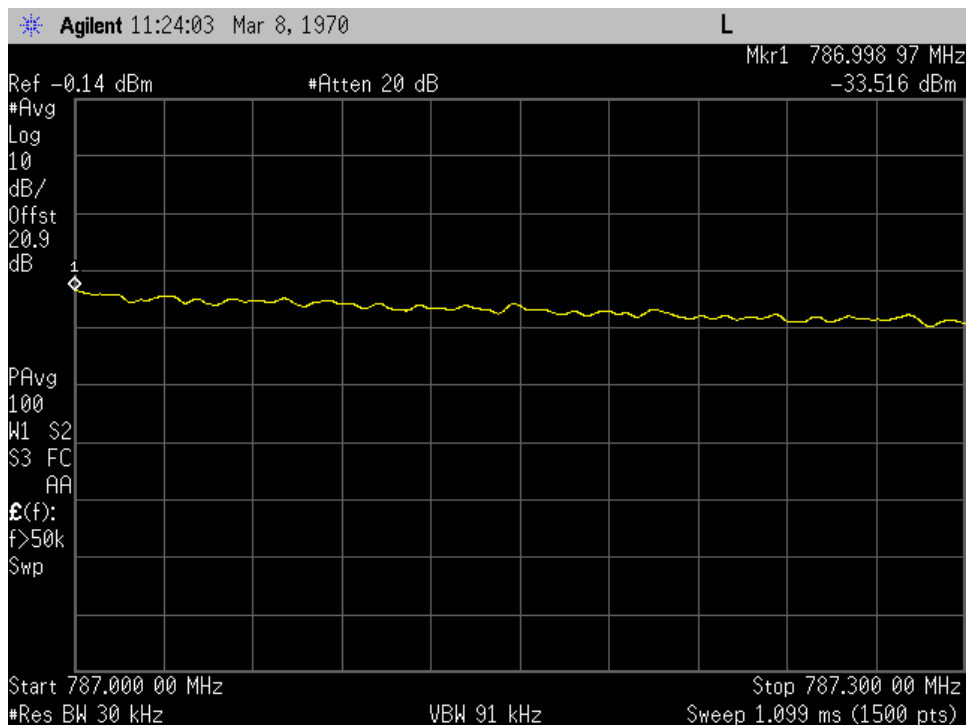

OOBE_UL_824 - 849 MHz_WCDMA_Lower

OOBE_UL_824 - 849 MHz_WCDMA_Upper

OOBE_UL_1710 - 1755 MHz_CDMA_Lower

OOBE_UL_1710 - 1755 MHz_CDMA_Upper

OOBE_UL_1850 - 1915 MHz_CDMA_Lower

OOBE_UL_1850 - 1915 MHz_CDMA_Upper

Oobe_UL_698 - 716 MHz_CDMA_lower

Oobe_UL_698 - 716 MHz_CDMA_Upper

Oobe_UL_776 - 787 MHz_CDMA_lower

Oobe_UL_776 - 787 MHz_CDMA_Upper

Oobe_UL_824 - 849 MHz_CDMA_Lower

Oobe_UL_824 - 849 MHz_CDMA_Upper

Common Port