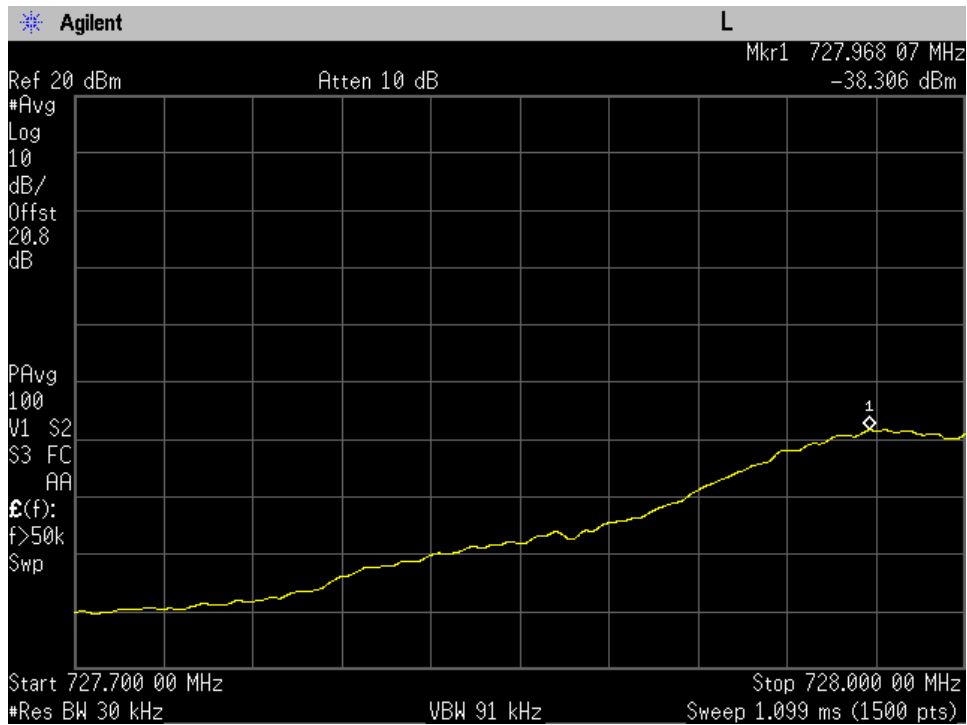

OOBE_DL_CDMA_869 - 894 MHz_Lower_Common Donor Port 1

OOBE_DL_CDMA_869 - 894 MHz_Upper_Common Donor Port 1

Oobe_DL_GSM_728 - 746 MHz_Lower_Common Donor Port 1

Oobe_DL_GSM_728 - 746 MHz_Upper_Common Donor Port 1