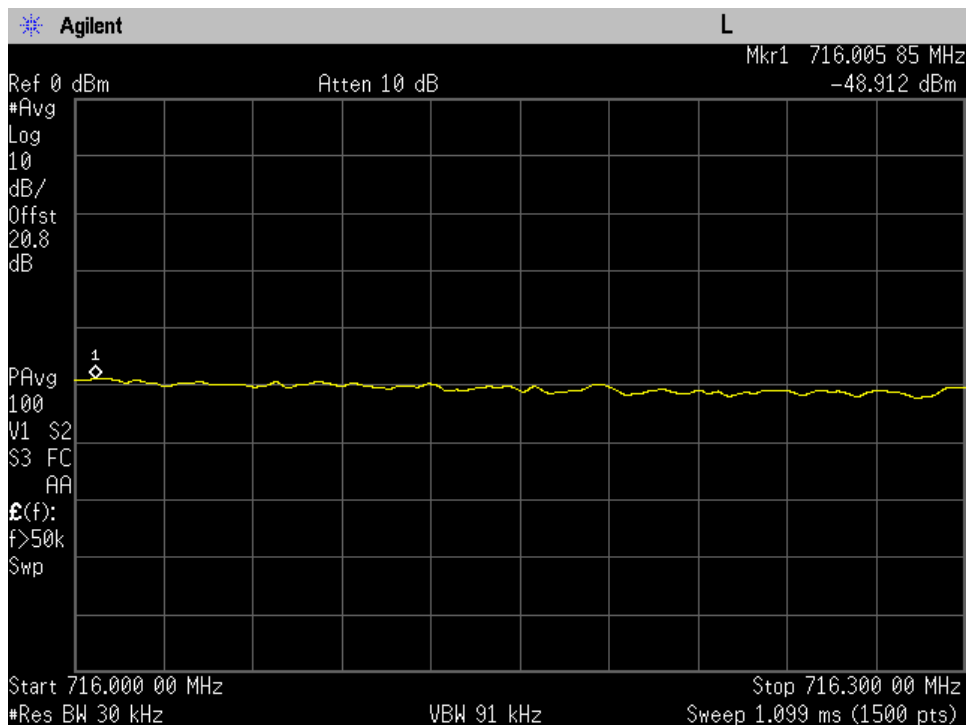

OOBE_DL_WCDMA_869 - 894 MHz_Lower_Common Donor Port 1

OOBE_DL_WCDMA_869 - 894 MHz_Upper_Common Donor Port 1

OOBE_UL_CDMA_698 - 716 MHz_Lower_Common Donor Port 1

OOBE_UL_CDMA_698 - 716 MHz_Upper_Common Donor Port 1