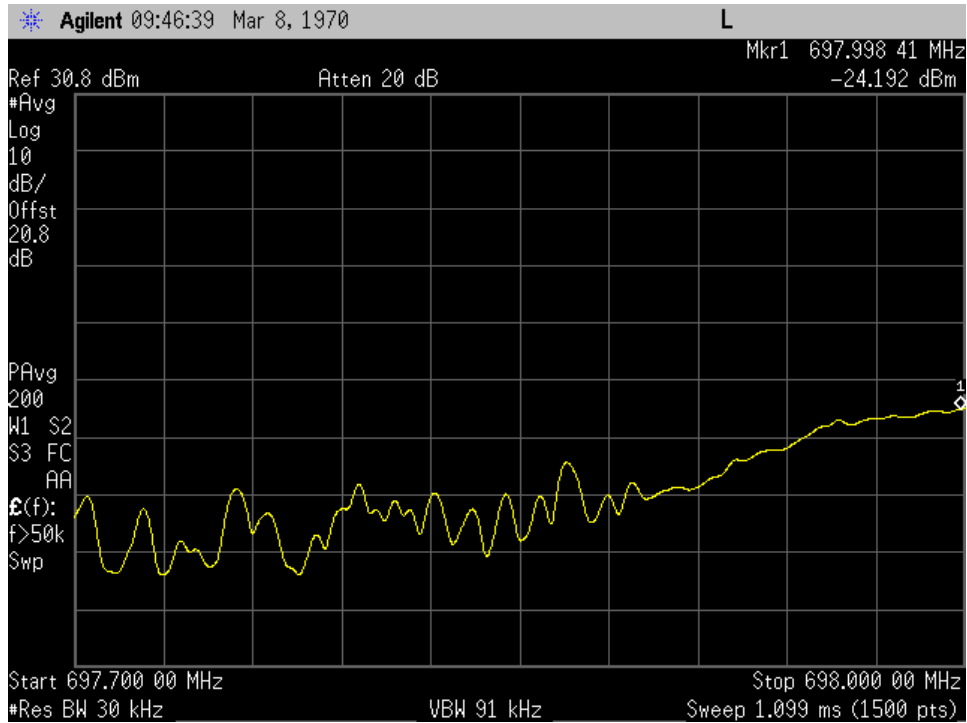

Annex C

Out of Band Emissions

Dedicated Ports

OOBE_UL_1710 - 1755 MHz_GSM_Lower

OOBE_UL_1710 - 1755 MHz_GSM_Upper

OOBE_UL_1850 - 1915 MHz_GSM_Lower

OOBE_UL_1850 - 1915 MHz_GSM_Upper

OOBE_UL_698 - 716 MHz_GSM_lower

OOBE_UL_698 - 716 MHz_GSM_Upper

OOBE_UL_776 - 787 MHz_GSM_lower

OOBE_UL_776 - 787 MHz_GSM_Upper

OOBE_UL_824 - 849 MHz_GSM_lower

OOBE_UL_824 - 849 MHz_GSM_Upper

Oobe_UL_1710 - 1755 MHz_WCDMA_Lower

Oobe_UL_1710 - 1755 MHz_WCDMA_Upper

Oobe_UL_1850 - 1915 MHz_WCDMA_Lower

Oobe_UL_1850 - 1915 MHz_WCDMA_Upper

OOBE_UL_698 - 716 MHz_WCDMA_lower

OOBE_UL_698 - 716 MHz_WCDMA_Upper

OOBE_UL_776 - 787 MHz_WCDMA_lower

OOBE_UL_776 - 787 MHz_WCDMA_Upper