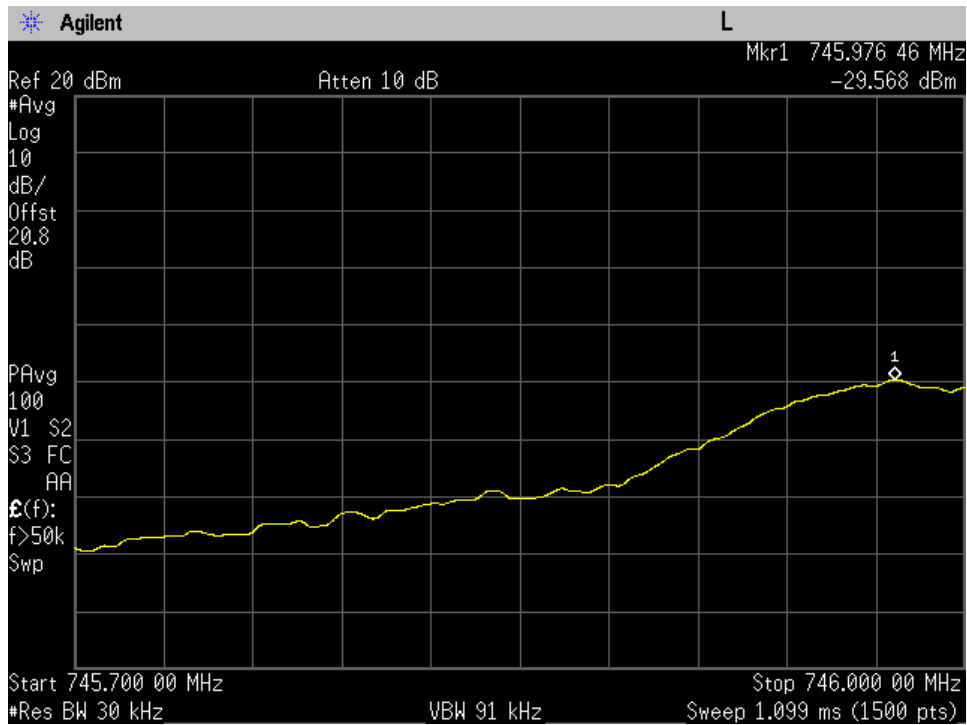

OOBE_DL_CDMA_869 - 894 MHz_Lower_Common Donor Port 1

OOBE_DL_CDMA_869 - 894 MHz_Upper_Common Donor Port 1

Oobe_DL_GSM_728 - 746 MHz_Lower_Common Donor Port 1

Oobe_DL_GSM_728 - 746 MHz_Upper_Common Donor Port 1

Oobe_DL_GSM_746 - 757 MHz_Lower_Common Donor Port 1

Oobe_DL_GSM_746 - 757 MHz_Upper_Common Donor Port 1

Oobe_DL_GSM_869 - 894 MHz_Lower_Common Donor Port 1

Oobe_DL_GSM_869 - 894 MHz_Upper_Common Donor Port 1