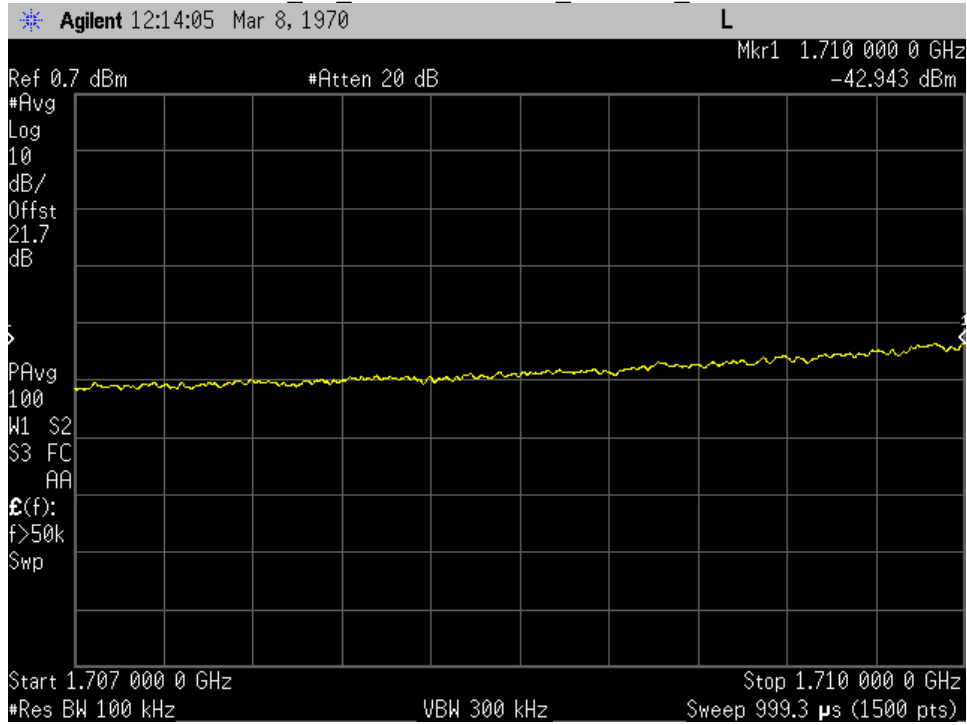

Annex C

Out of Band Emissions

Dedicated Ports

OOBE_UL_1710 - 1755 MHz_GSM_Lower

OOBE_UL_1710 - 1755 MHz_GSM_Upper

OOBE_UL_1850 - 1915 MHz_GSM_Lower

OOBE_UL_1850 - 1915 MHz_GSM_Upper

OOBE_UL_698 - 716 MHz_GSM_lower

OOBE_UL_698 - 716 MHz_GSM_Upper

OOBE_UL_776 - 787 MHz_GSM_lower

OOBE_UL_776 - 787 MHz_GSM_Upper

OOBE_UL_824 - 849 MHz_GSM_lower

OOBE_UL_824 - 849 MHz_GSM_Upper

Oobe_UL_1710 - 1755 MHz_WCDMA_Lower

Oobe_UL_1710 - 1755 MHz_WCDMA_Upper

Oobe_UL_1850 - 1915 MHz_WCDMA_Lower

Oobe_UL_1850 - 1915 MHz_WCDMA_Upper

OOBE_UL_698 - 716 MHz_WCDMA_lower

OOBE_UL_698 - 716 MHz_WCDMA_Upper

OOBE_UL_776 - 787 MHz_WCDMA_lower

OOBE_UL_776 - 787 MHz_WCDMA_Upper

OOBE_UL_824 - 849 MHz_WCDMA_Lower

OOBE_UL_824 - 849 MHz_WCDMA_Upper

OOBE_UL_1710 - 1755 MHz_CDMA_Lower

OOBE_UL_1710 - 1755 MHz_CDMA_Upper

OOBE_UL_1850 - 1915 MHz_CDMA_Lower

OOBE_UL_1850 - 1915 MHz_CDMA_Upper