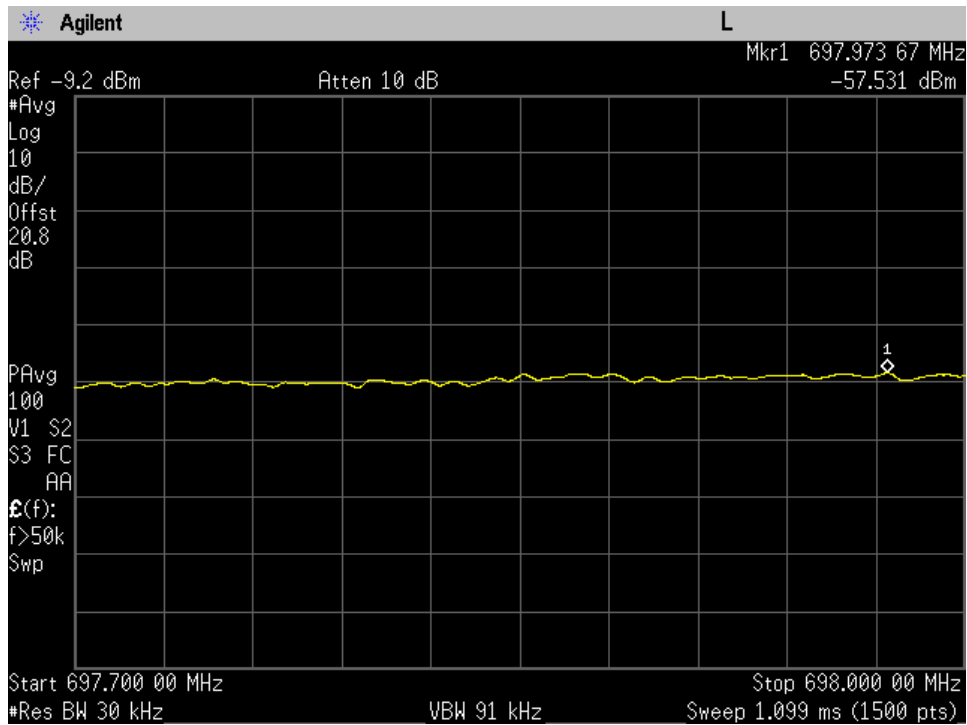

Oobe_UL_GSM_698 - 716 MHz_Lower_Common Donor Port 1

Oobe_UL_GSM_698 - 716 MHz_Upper_Common Donor Port 1

Oobe_UL_GSM_776 - 787 MHz_Lower_Common Donor Port 1

Oobe_UL_GSM_776 - 787 MHz_Upper_Common Donor Port 1

Oobe_UL_GSM_824 - 849 MHz_Lower_Common Donor Port 1

Oobe_UL_GSM_824 - 849 MHz_Upper_Common Donor Port 1

OOBE_UL_WCDMA_698 - 716 MHz_Lower_Common Donor Port 1

OOBE_UL_WCDMA_698 - 716 MHz_Upper_Common Donor Port 1