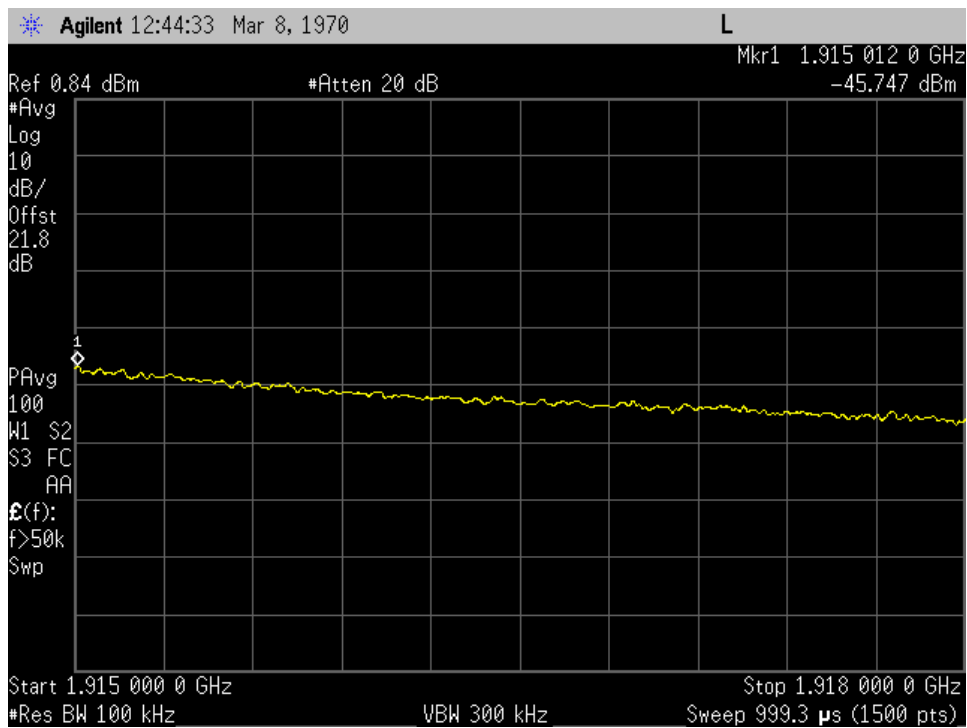

Annex C

Out of Band Emissions

Dedicated Ports

OOBE_UL_1710 - 1755 MHz_GSM_Lower

OOBE_UL_1710 - 1755 MHz_GSM_Upper

OOBE_UL_1850 - 1915 MHz_GSM_Lower

OOBE_UL_1850 - 1915 MHz_GSM_Upper

OOBE_UL_698 - 716 MHz_GSM_lower

OOBE_UL_698 - 716 MHz_GSM_Upper

OOBE_UL_776 - 787 MHz_GSM_lower

OOBE_UL_776 - 787 MHz_GSM_Upper

OOBE_UL_824 - 849 MHz_GSM_lower

OOBE_UL_824 - 849 MHz_GSM_Upper

Oobe_UL_1710 - 1755 MHz_WCDMA_Lower

Oobe_UL_1710 - 1755 MHz_WCDMA_Upper

Oobe_UL_1850 - 1915 MHz_WCDMA_Lower

Oobe_UL_1850 - 1915 MHz_WCDMA_Upper

OOBE_UL_698 - 716 MHz_WCDMA_lower

OOBE_UL_698 - 716 MHz_WCDMA_Upper

OOBE_UL_776 - 787 MHz_WCDMA_lower

OOBE_UL_776 - 787 MHz_WCDMA_Upper

OOBE_UL_824 - 849 MHz_WCDMA_Lower

OOBE_UL_824 - 849 MHz_WCDMA_Upper

OOBE_UL_1710 - 1755 MHz_CDMA_Lower

OOBE_UL_1710 - 1755 MHz_CDMA_Upper

OOBE_UL_1850 - 1915 MHz_CDMA_Lower

OOBE_UL_1850 - 1915 MHz_CDMA_Upper