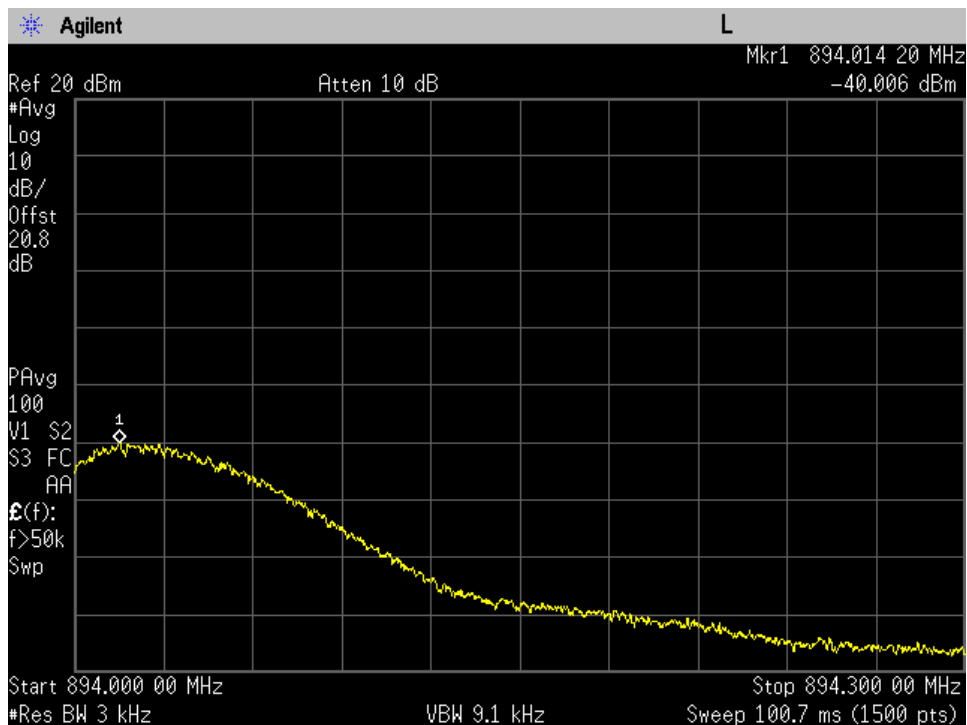

Oobe_DL_GSM_746 - 757 MHz_Lower_Common Donor Port 1

Oobe_DL_GSM_746 - 757 MHz_Upper_Common Donor Port 1

Oobe_DL_GSM_869 - 894 MHz_Lower_Common Donor Port 1

Oobe_DL_GSM_869 - 894 MHz_Upper_Common Donor Port 1