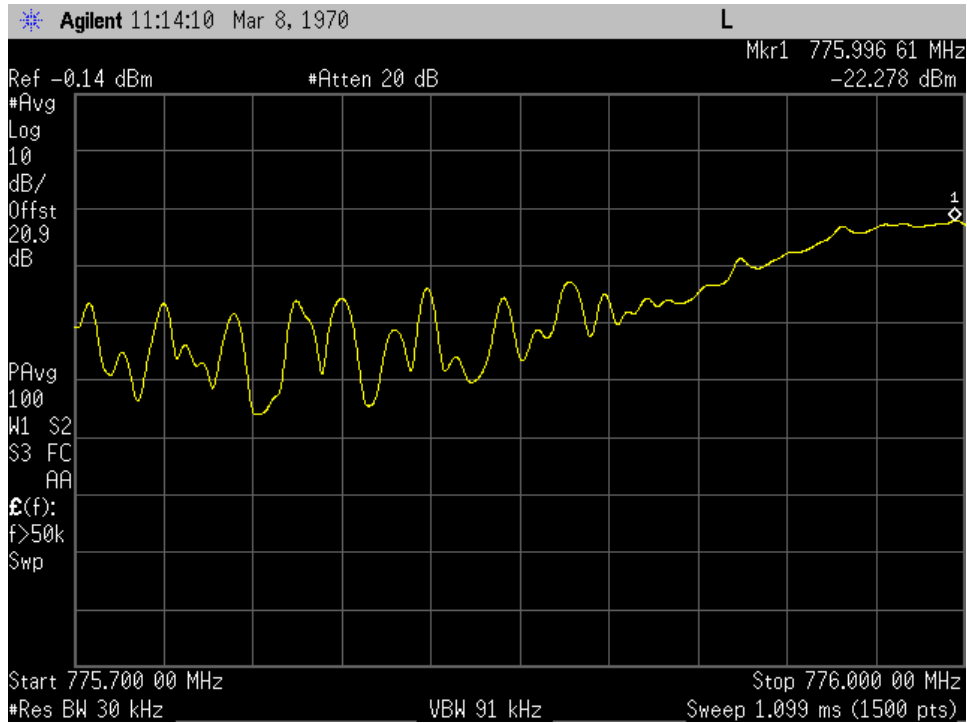

Annex C

Out of Band Emissions

Dedicated Ports

OOBE_UL_1710 - 1755 MHz_GSM_Lower

OOBE_UL_1710 - 1755 MHz_GSM_Upper

OOBE_UL_1850 - 1915 MHz_GSM_Lower

OOBE_UL_1850 - 1915 MHz_GSM_Upper

OOBE_UL_698 - 716 MHz_GSM_lower

OOBE_UL_698 - 716 MHz_GSM_Upper

OOBE_UL_776 - 787 MHz_GSM_lower

OOBE_UL_776 - 787 MHz_GSM_Upper

OOBE_UL_824 - 849 MHz_GSM_lower

OOBE_UL_824 - 849 MHz_GSM_Upper

Oobe_UL_1710 - 1755 MHz_WCDMA_Lower

Oobe_UL_1710 - 1755 MHz_WCDMA_Upper

Oobe_UL_1850 - 1915 MHz_WCDMA_Lower

Oobe_UL_1850 - 1915 MHz_WCDMA_Upper

OOBE_UL_698 - 716 MHz_WCDMA_lower

OOBE_UL_698 - 716 MHz_WCDMA_Upper

OOBE_UL_776 - 787 MHz_WCDMA_lower

OOBE_UL_776 - 787 MHz_WCDMA_Upper