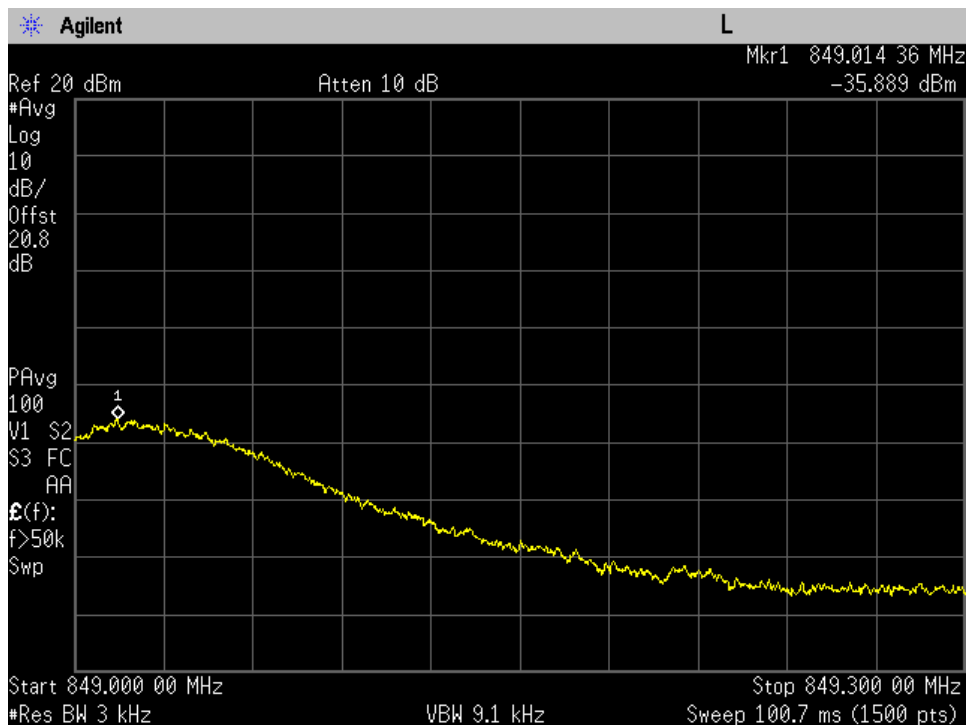

Oobe_UL_GSM_824 - 849 MHz_Upper_Common Donor Port 1