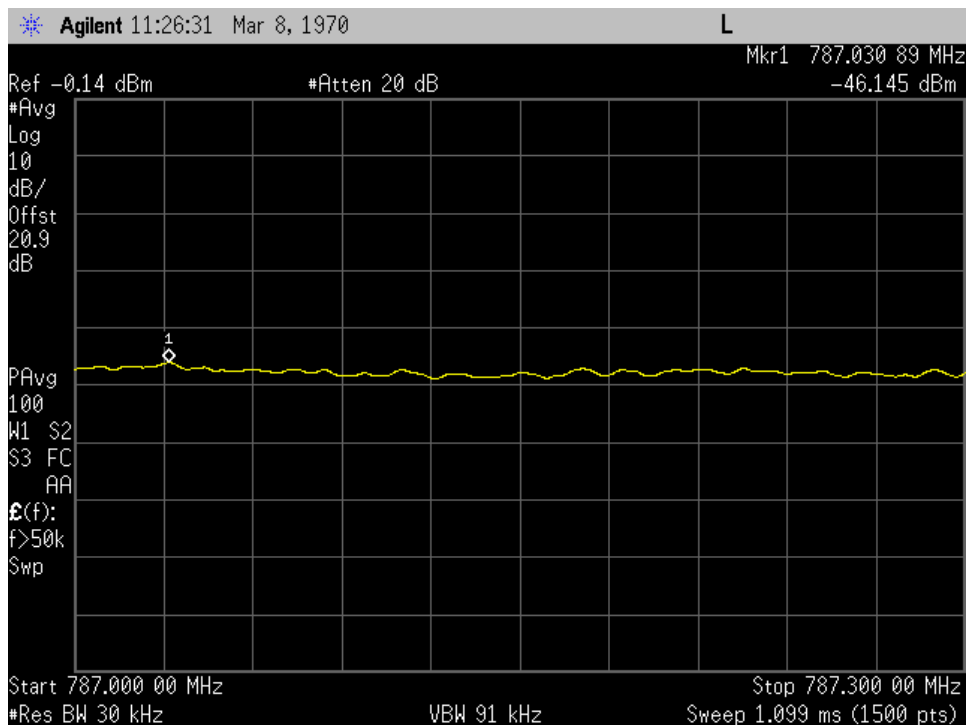

Annex C

Out of Band Emissions

Dedicated Ports

OOBE_UL_1710 - 1755 MHz_GSM_Lower

OOBE_UL_1710 - 1755 MHz_GSM_Upper

OOBE_UL_1850 - 1915 MHz_GSM_Lower

OOBE_UL_1850 - 1915 MHz_GSM_Upper

OOBE_UL_698 - 716 MHz_GSM_lower

OOBE_UL_698 - 716 MHz_GSM_Upper

OOBE_UL_776 - 787 MHz_GSM_lower

OOBE_UL_776 - 787 MHz_GSM_Upper

OOBE_UL_824 - 849 MHz_GSM_lower

OOBE_UL_824 - 849 MHz_GSM_Upper

Oobe_UL_1710 - 1755 MHz_WCDMA_Lower

Oobe_UL_1710 - 1755 MHz_WCDMA_Upper

Oobe_UL_1850 - 1915 MHz_WCDMA_Lower

Oobe_UL_1850 - 1915 MHz_WCDMA_Upper

OOBE_UL_698 - 716 MHz_WCDMA_lower

OOBE_UL_698 - 716 MHz_WCDMA_Upper

OOBE_UL_776 - 787 MHz_WCDMA_lower

OOBE_UL_776 - 787 MHz_WCDMA_Upper

OOBE_UL_824 - 849 MHz_WCDMA_Lower

OOBE_UL_824 - 849 MHz_WCDMA_Upper

OOBE_UL_1710 - 1755 MHz_CDMA_Lower

OOBE_UL_1710 - 1755 MHz_CDMA_Upper

OOBE_UL_1850 - 1915 MHz_CDMA_Lower

OOBE_UL_1850 - 1915 MHz_CDMA_Upper