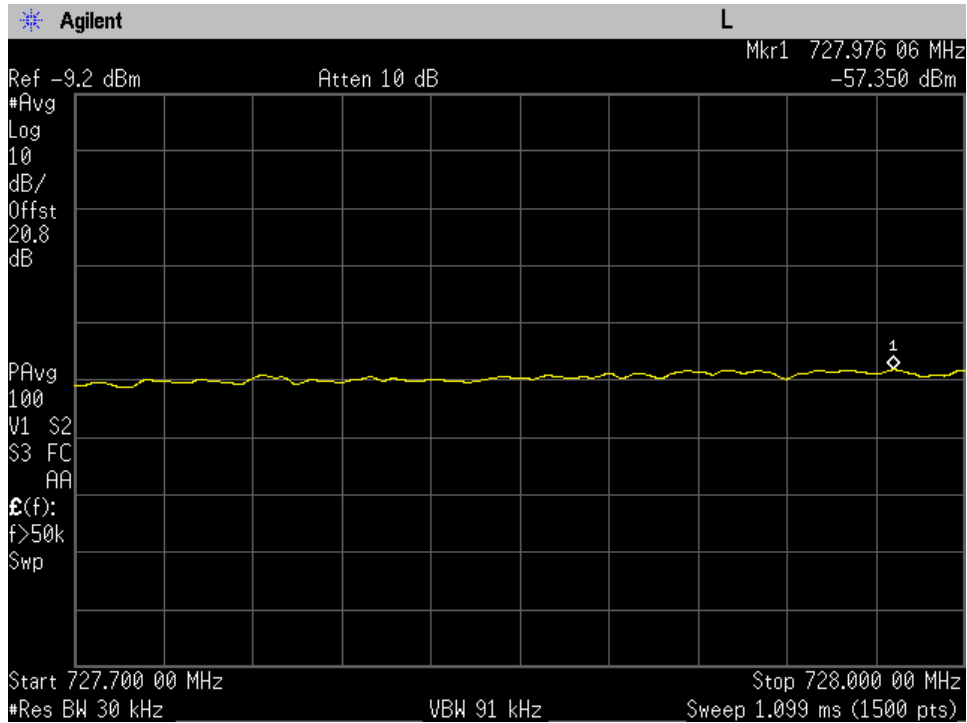

OOBE_DL_WCDMA_728 - 746 MHz_Lower_Common Donor Port 1