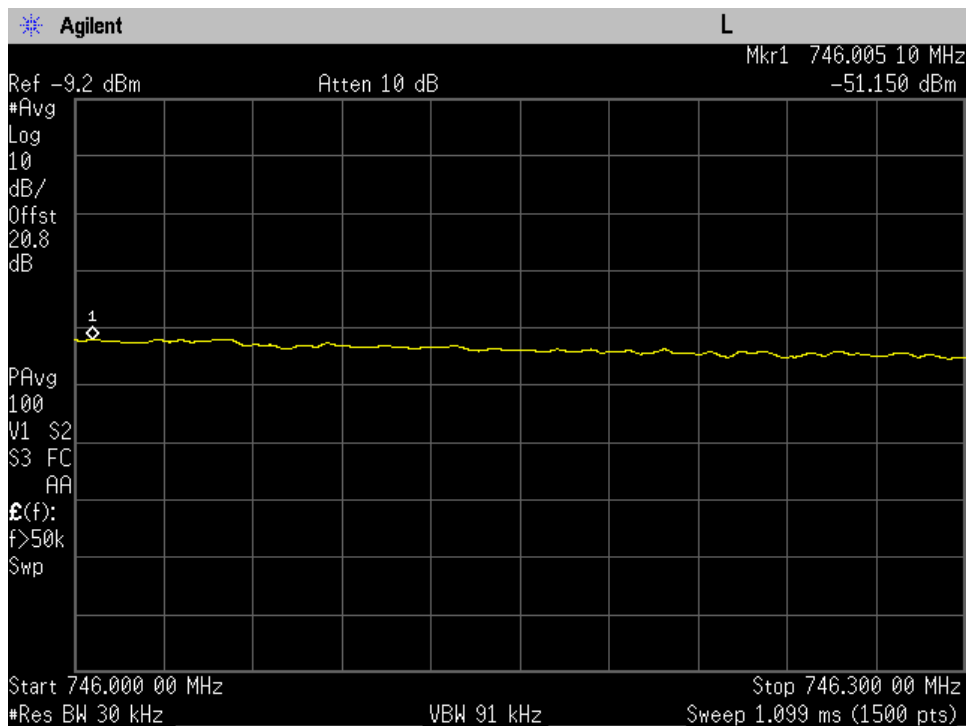

OOBE_DL_CDMA_728 - 746 MHz_Upper_Common Donor Port 1