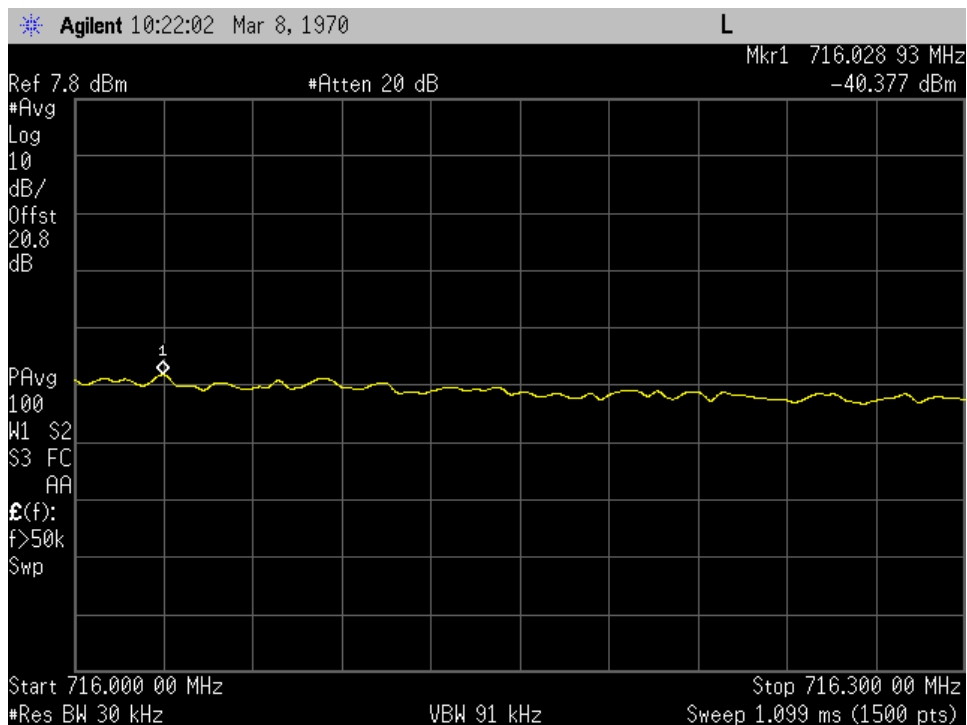

Oobe_UL_1850 - 1915 MHz_WCDMA_Lower

Oobe_UL_1850 - 1915 MHz_WCDMA_Upper

OOBE_UL_698 - 716 MHz_WCDMA_lower

OOBE_UL_698 - 716 MHz_WCDMA_Upper

OOBE_UL_776 - 787 MHz_WCDMA_lower

OOBE_UL_776 - 787 MHz_WCDMA_Upper

OOBE_UL_824 - 849 MHz_WCDMA_Lower

OOBE_UL_824 - 849 MHz_WCDMA_Upper

OOBE_UL_1710 - 1755 MHz_CDMA_Lower

OOBE_UL_1710 - 1755 MHz_CDMA_Upper

OOBE_UL_1850 - 1915 MHz_CDMA_Lower

OOBE_UL_1850 - 1915 MHz_CDMA_Upper

Oobe_UL_698 - 716 MHz_CDMA_lower

Oobe_UL_698 - 716 MHz_CDMA_Upper

Oobe_UL_776 - 787 MHz_CDMA_lower

Oobe_UL_776 - 787 MHz_CDMA_Upper

Oobe_UL_824 - 849 MHz_CDMA_Lower

Oobe_UL_824 - 849 MHz_CDMA_Upper

Common Port