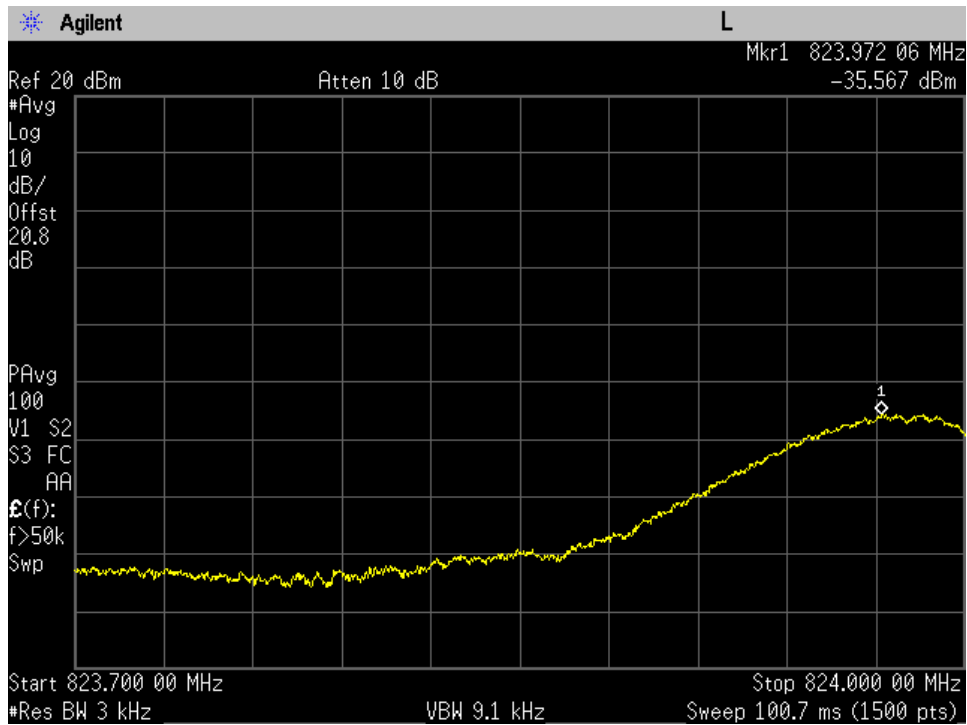

Oobe_UL_GSM_698 - 716 MHz_Lower_Common Donor Port 1

Oobe_UL_GSM_698 - 716 MHz_Upper_Common Donor Port 1

Oobe_UL_GSM_776 - 787 MHz_Lower_Common Donor Port 1

Oobe_UL_GSM_776 - 787 MHz_Upper_Common Donor Port 1

Oobe_UL_GSM_824 - 849 MHz_Lower_Common Donor Port 1

Oobe_UL_GSM_824 - 849 MHz_Upper_Common Donor Port 1

OOBE_UL_WCDMA_698 - 716 MHz_Lower_Common Donor Port 1

OOBE_UL_WCDMA_698 - 716 MHz_Upper_Common Donor Port 1