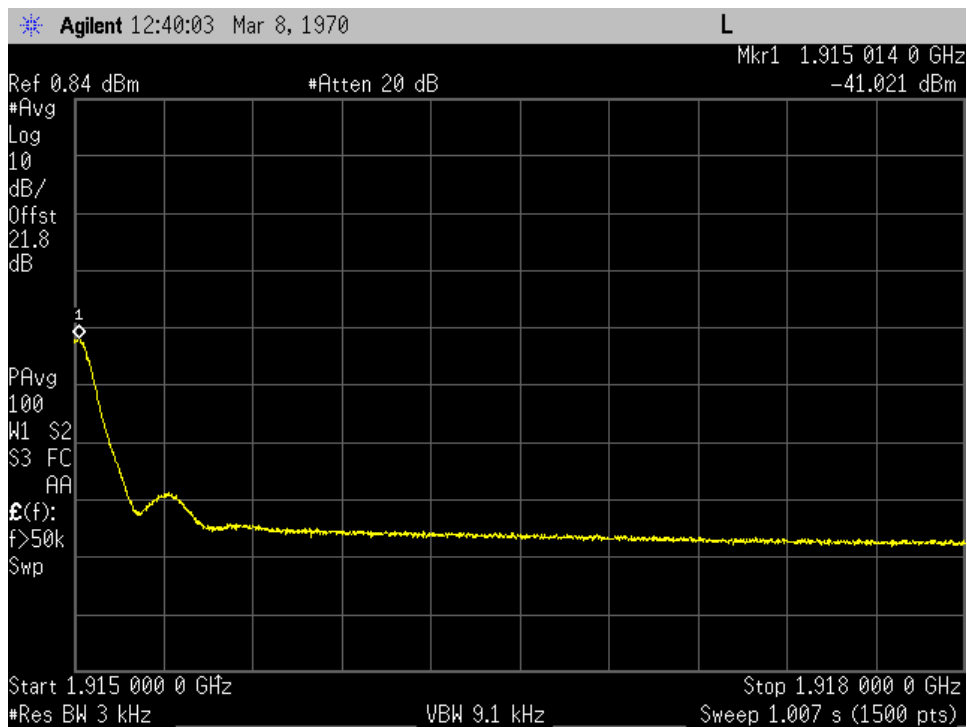

Annex C

Out of Band Emissions

Dedicated Ports

OOBE_UL_1710 - 1755 MHz_GSM_Lower

OOBE_UL_1710 - 1755 MHz_GSM_Upper

OOBE_UL_1850 - 1915 MHz_GSM_Lower

OOBE_UL_1850 - 1915 MHz_GSM_Upper

OOBE_UL_698 - 716 MHz_GSM_lower

OOBE_UL_698 - 716 MHz_GSM_Upper

OOBE_UL_776 - 787 MHz_GSM_lower

OOBE_UL_776 - 787 MHz_GSM_Upper

OOBE_UL_824 - 849 MHz_GSM_lower

OOBE_UL_824 - 849 MHz_GSM_Upper

Oobe_UL_1710 - 1755 MHz_WCDMA_Lower

Oobe_UL_1710 - 1755 MHz_WCDMA_Upper

Oobe_UL_1850 - 1915 MHz_WCDMA_Lower

Oobe_UL_1850 - 1915 MHz_WCDMA_Upper

OOBE_UL_698 - 716 MHz_WCDMA_lower

OOBE_UL_698 - 716 MHz_WCDMA_Upper

OOBE_UL_776 - 787 MHz_WCDMA_lower

OOBE_UL_776 - 787 MHz_WCDMA_Upper