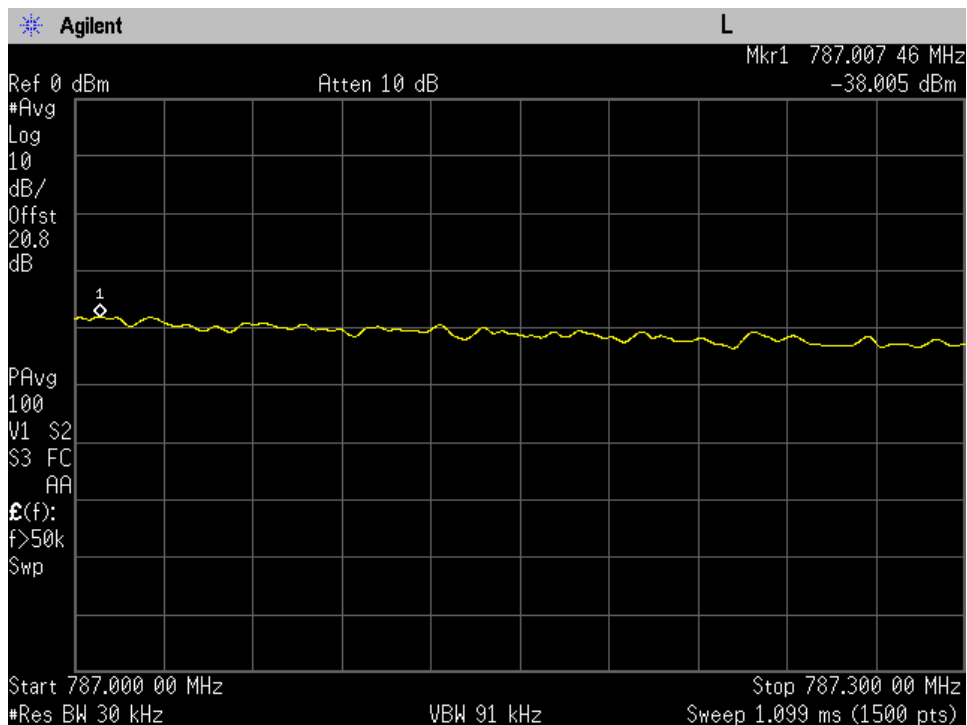

OOBE_UL_CDMA_776 - 787 MHz_Upper_Common Donor Port 1