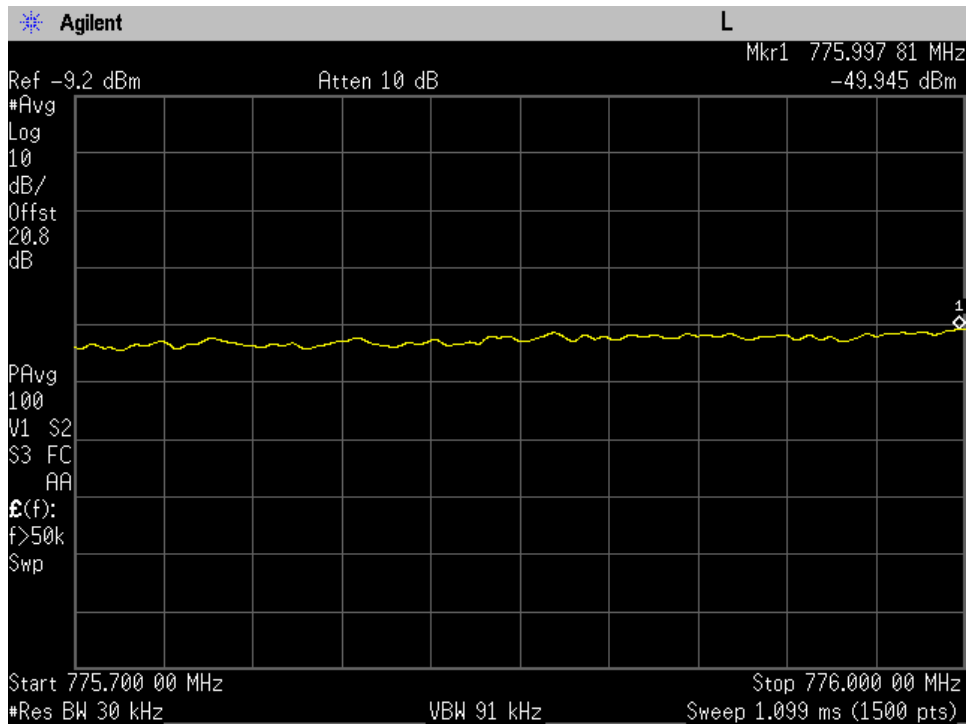

OOBE_UL_WCDMA_776 - 787 MHz_Lower_Common Donor Port 1