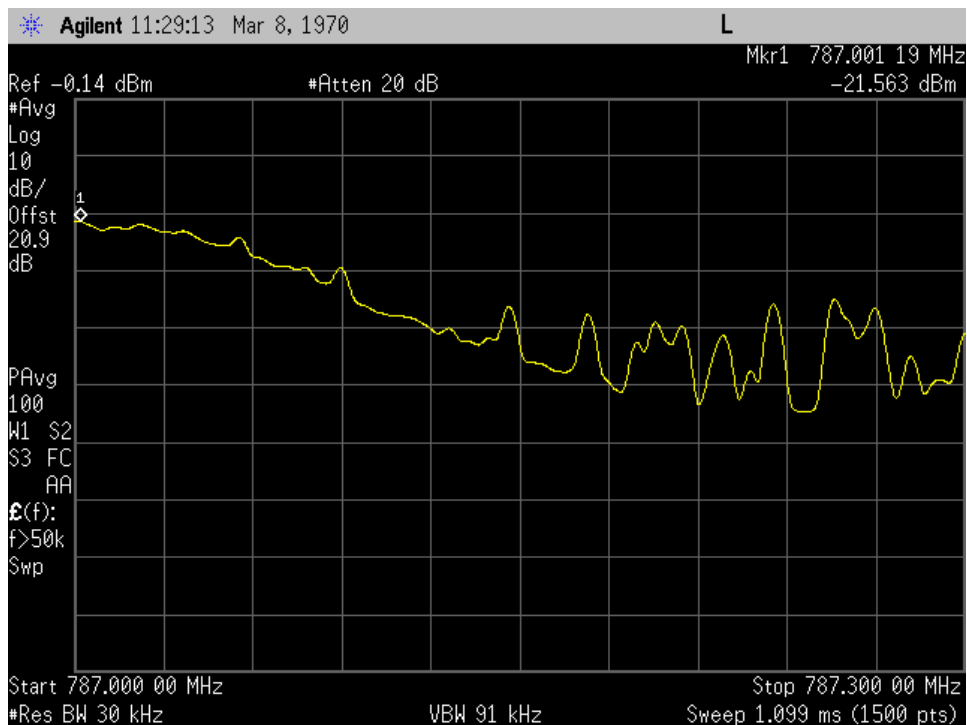

Annex C

Out of Band Emissions

Dedicated Ports

OOBE_UL_1710 - 1755 MHz_GSM_Lower

OOBE_UL_1710 - 1755 MHz_GSM_Upper

OOBE_UL_1850 - 1915 MHz_GSM_Lower

OOBE_UL_1850 - 1915 MHz_GSM_Upper

OOBE_UL_698 - 716 MHz_GSM_lower

OOBE_UL_698 - 716 MHz_GSM_Upper

OOBE_UL_776 - 787 MHz_GSM_lower

OOBE_UL_776 - 787 MHz_GSM_Upper

OOBE_UL_824 - 849 MHz_GSM_lower

OOBE_UL_824 - 849 MHz_GSM_Upper

Oobe_UL_1710 - 1755 MHz_WCDMA_Lower

Oobe_UL_1710 - 1755 MHz_WCDMA_Upper

Oobe_UL_1850 - 1915 MHz_WCDMA_Lower

Oobe_UL_1850 - 1915 MHz_WCDMA_Upper

OOBE_UL_698 - 716 MHz_WCDMA_lower

OOBE_UL_698 - 716 MHz_WCDMA_Upper

OOBE_UL_776 - 787 MHz_WCDMA_lower

OOBE_UL_776 - 787 MHz_WCDMA_Upper

OOBE_UL_824 - 849 MHz_WCDMA_Lower

OOBE_UL_824 - 849 MHz_WCDMA_Upper

OOBE_UL_1710 - 1755 MHz_CDMA_Lower

OOBE_UL_1710 - 1755 MHz_CDMA_Upper

OOBE_UL_1850 - 1915 MHz_CDMA_Lower

OOBE_UL_1850 - 1915 MHz_CDMA_Upper