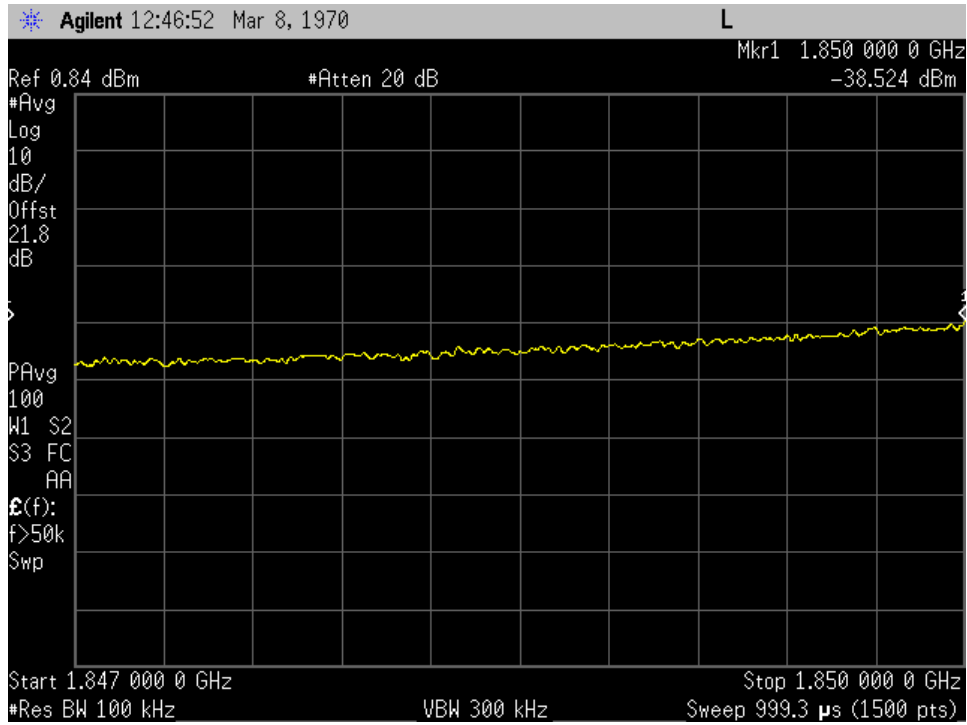

Annex C

Out of Band Emissions

Dedicated Ports

OOBE_UL_1710 - 1755 MHz_GSM_Lower

OOBE_UL_1710 - 1755 MHz_GSM_Upper

OOBE_UL_1850 - 1915 MHz_GSM_Lower

OOBE_UL_1850 - 1915 MHz_GSM_Upper

OOBE_UL_698 - 716 MHz_GSM_lower

OOBE_UL_698 - 716 MHz_GSM_Upper

OOBE_UL_776 - 787 MHz_GSM_lower

OOBE_UL_776 - 787 MHz_GSM_Upper

OOBE_UL_824 - 849 MHz_GSM_lower

OOBE_UL_824 - 849 MHz_GSM_Upper

Oobe_UL_1710 - 1755 MHz_WCDMA_Lower

Oobe_UL_1710 - 1755 MHz_WCDMA_Upper

Oobe_UL_1850 - 1915 MHz_WCDMA_Lower

Oobe_UL_1850 - 1915 MHz_WCDMA_Upper

OOBE_UL_698 - 716 MHz_WCDMA_lower

OOBE_UL_698 - 716 MHz_WCDMA_Upper

OOBE_UL_776 - 787 MHz_WCDMA_lower

OOBE_UL_776 - 787 MHz_WCDMA_Upper

OOBE_UL_824 - 849 MHz_WCDMA_Lower

OOBE_UL_824 - 849 MHz_WCDMA_Upper

OOBE_UL_1710 - 1755 MHz_CDMA_Lower

OOBE_UL_1710 - 1755 MHz_CDMA_Upper

OOBE_UL_1850 - 1915 MHz_CDMA_Lower

OOBE_UL_1850 - 1915 MHz_CDMA_Upper