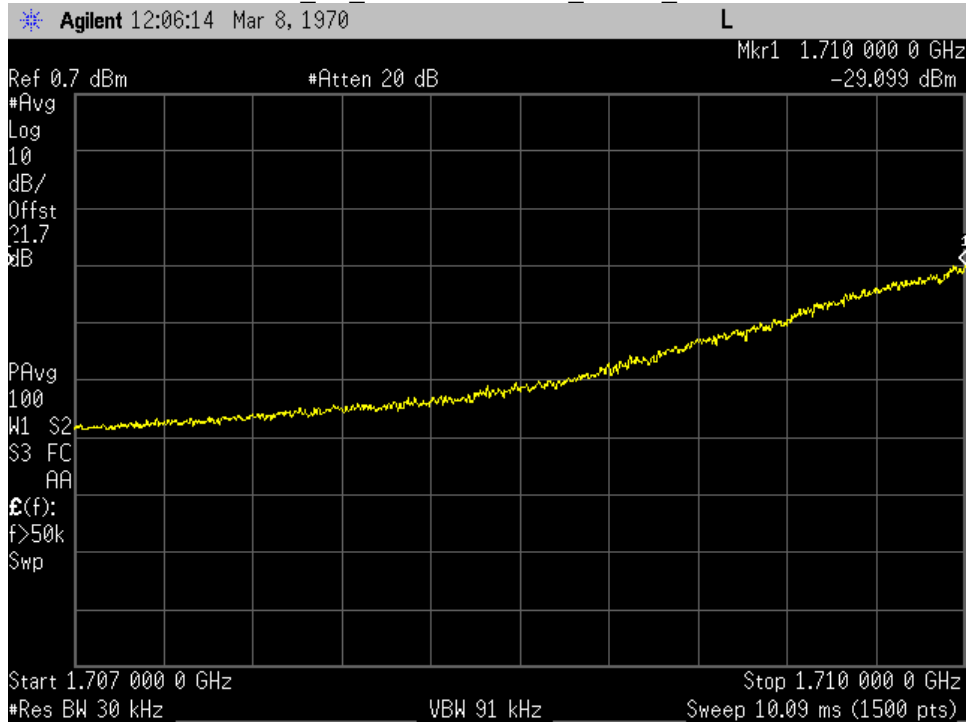

Oobe_UL_1850 - 1915 MHz_WCDMA_Lower

Oobe_UL_1850 - 1915 MHz_WCDMA_Upper

OOBE_UL_698 - 716 MHz_WCDMA_lower

OOBE_UL_698 - 716 MHz_WCDMA_Upper

OOBE_UL_776 - 787 MHz_WCDMA_lower

OOBE_UL_776 - 787 MHz_WCDMA_Upper

OOBE_UL_824 - 849 MHz_WCDMA_Lower

OOBE_UL_824 - 849 MHz_WCDMA_Upper

OOBE_UL_1710 - 1755 MHz_CDMA_Lower

OOBE_UL_1710 - 1755 MHz_CDMA_Upper

OOBE_UL_1850 - 1915 MHz_CDMA_Lower

OOBE_UL_1850 - 1915 MHz_CDMA_Upper

Oobe_UL_698 - 716 MHz_CDMA_lower

Oobe_UL_698 - 716 MHz_CDMA_Upper

Oobe_UL_776 - 787 MHz_CDMA_lower

Oobe_UL_776 - 787 MHz_CDMA_Upper

Oobe_UL_824 - 849 MHz_CDMA_Lower

Oobe_UL_824 - 849 MHz_CDMA_Upper

Common Port