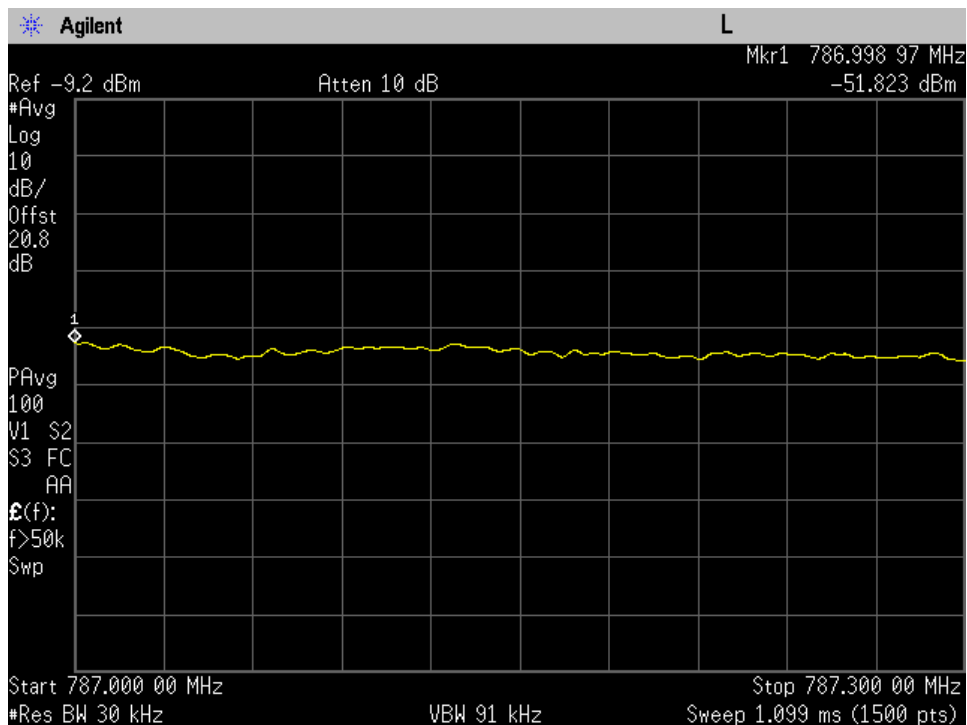

OOBE_UL_WCDMA_776 - 787 MHz_Upper_Common Donor Port 1