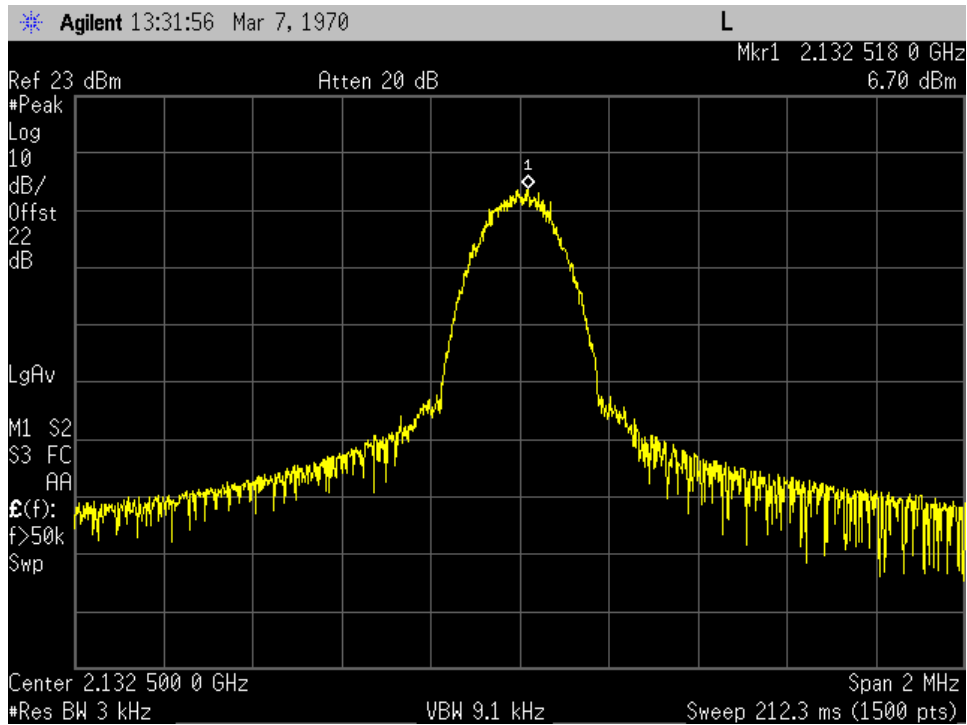

### OCC BW\_GSM\_DL Input\_751.5 MHz

### OCC BW\_GSM\_DL Input\_881.5 MHz

### OCC BW\_GSM\_DL Output\_1962.5 MHz

### OCC BW\_GSM\_DL Output\_2132.5 MHz