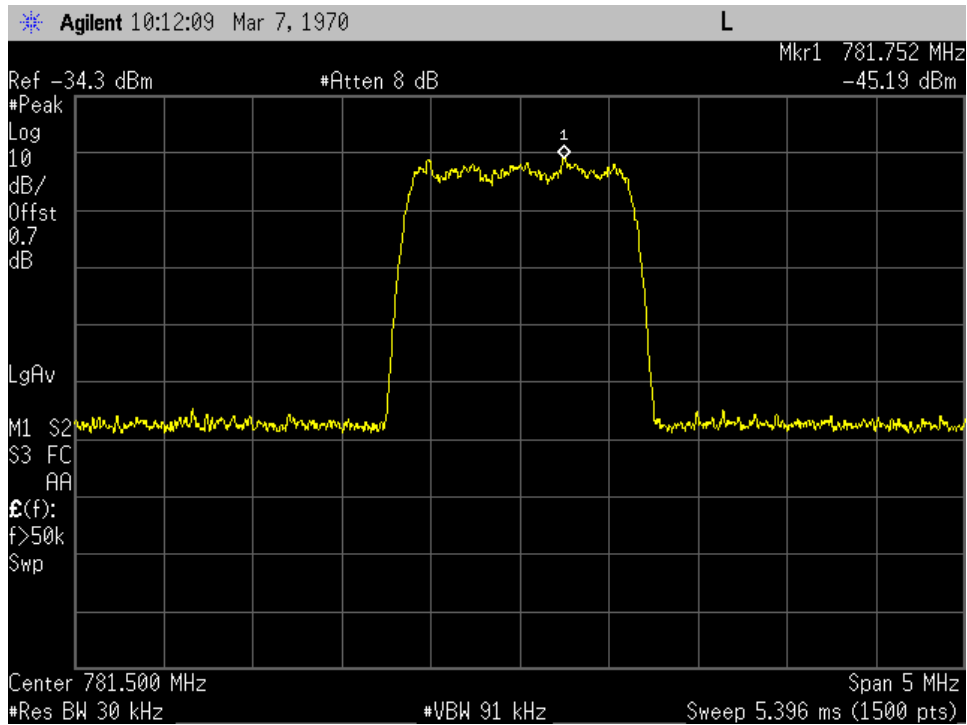

OCC BW_CDMA_UL Input_781.5 MHz