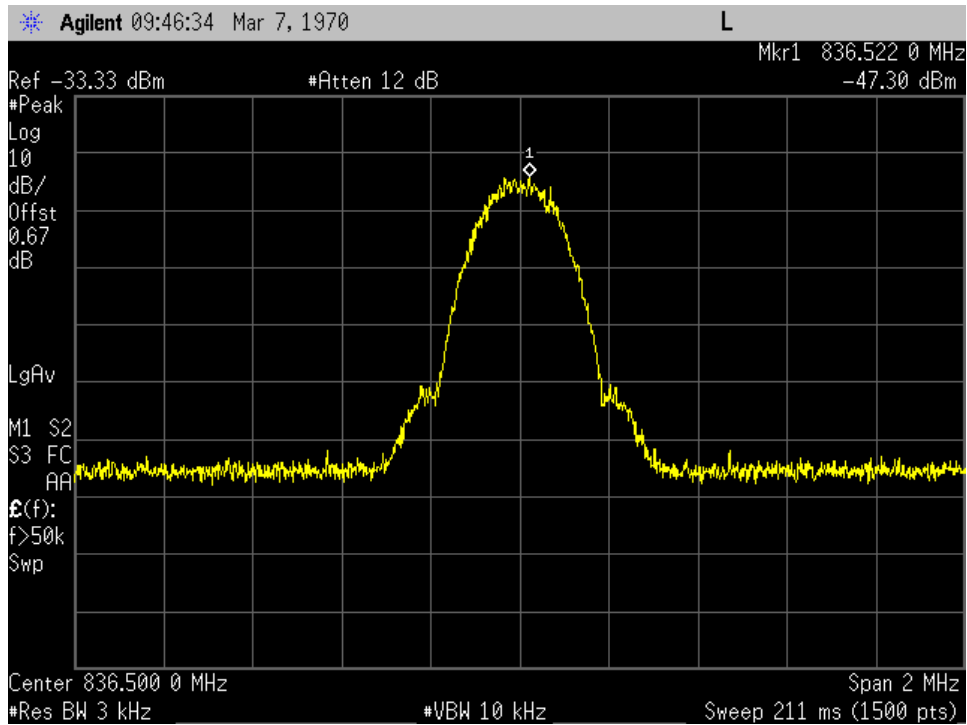

OCC BW_GSM_UL Input_836.5 MHz