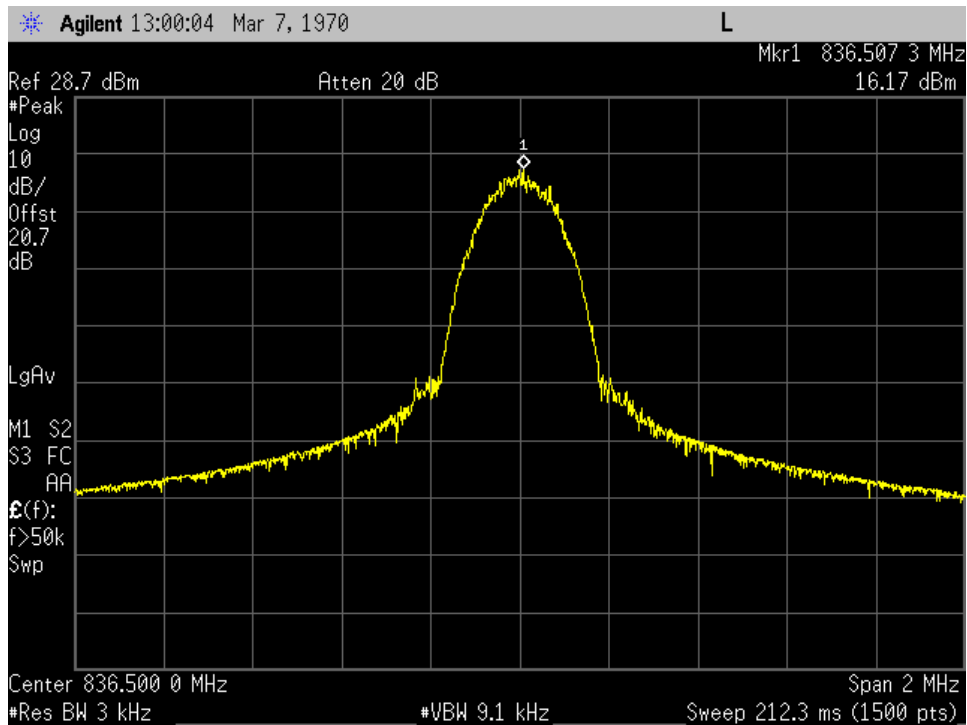

### OCC BW\_GSM\_UL Output\_1882.5 MHz

### OCC BW\_GSM\_UL Output\_707 MHz

### OCC BW\_GSM\_UL Output\_781.5 MHz

### OCC BW\_GSM\_UL Output\_836.5 MHz