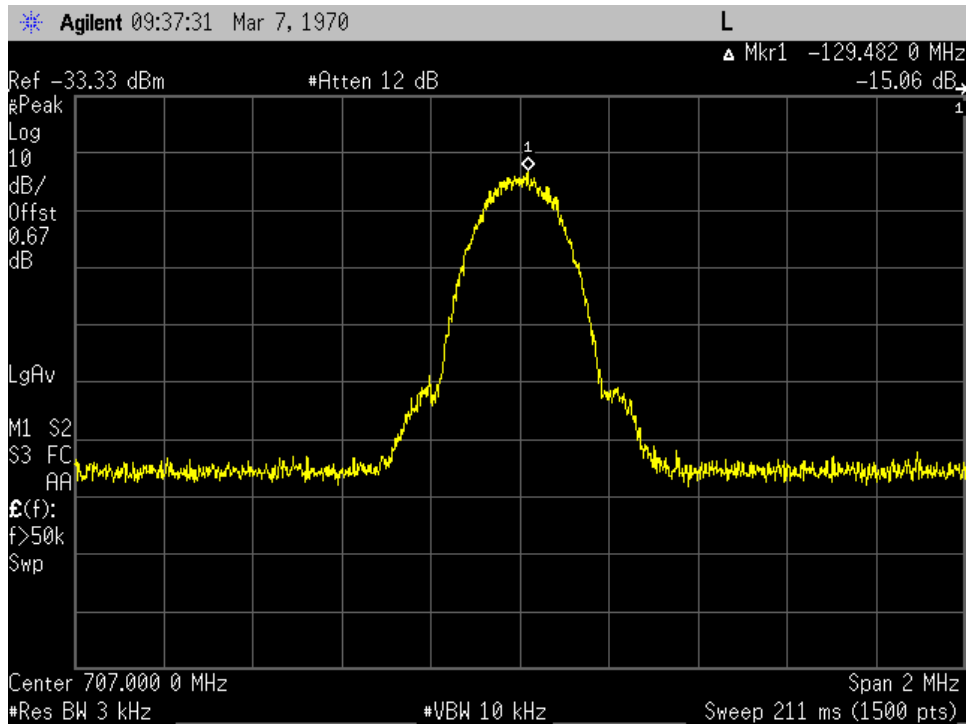

OCC BW_GSM_UL Input_707 MHz