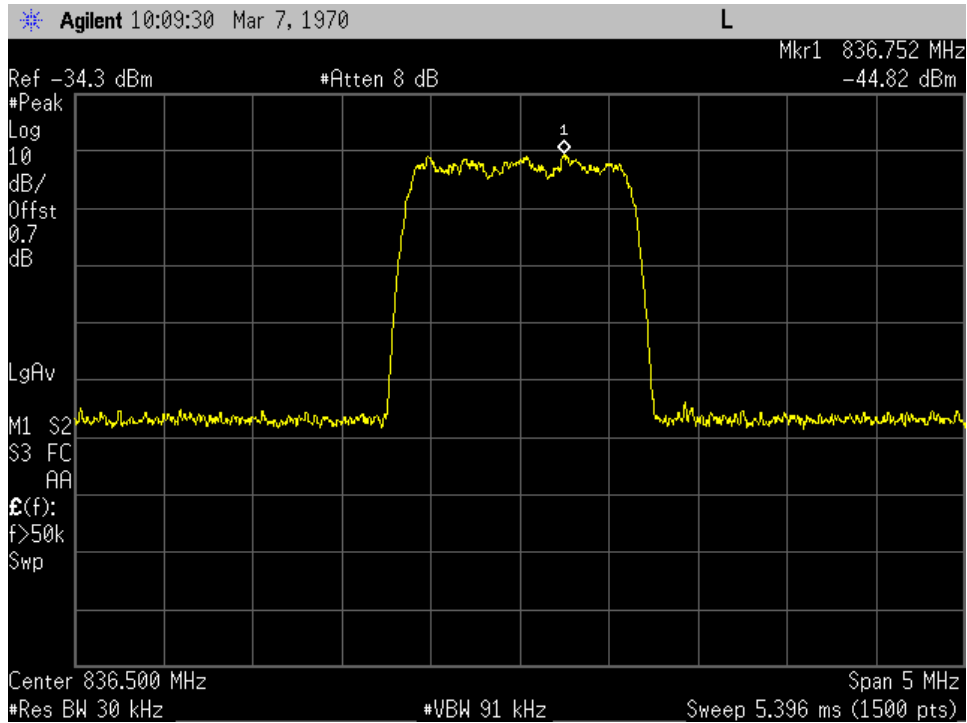

OCC BW_CDMA_UL Input_836.5 MHz