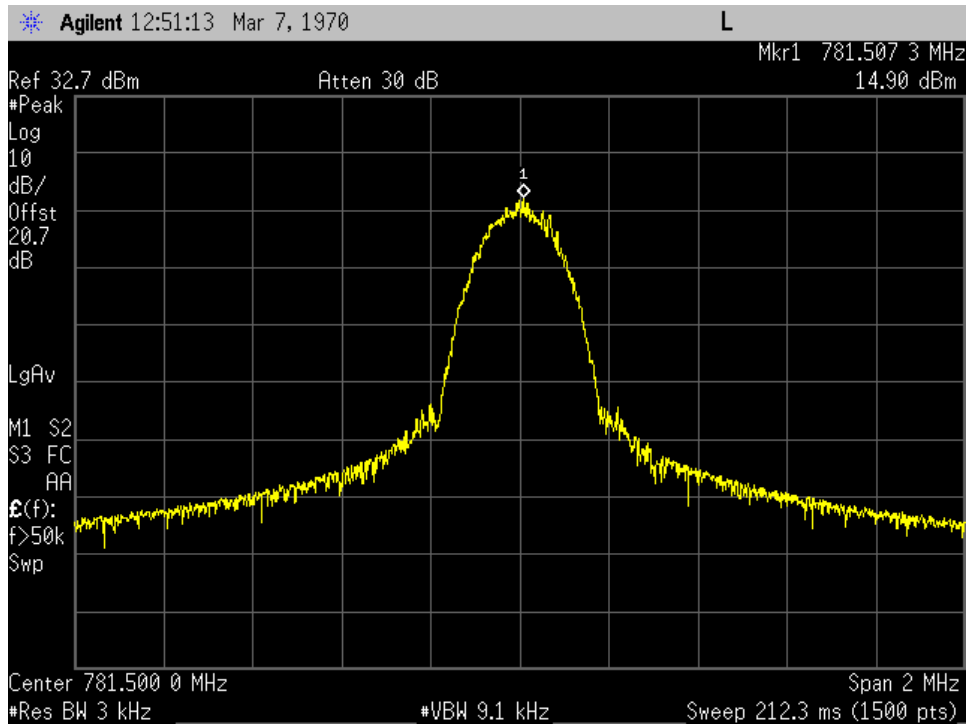

### OCC BW\_GSM\_UL Output\_1732.5 MHz

### OCC BW\_GSM\_UL Output\_1882.5 MHz

### OCC BW\_GSM\_UL Output\_707 MHz

### OCC BW\_GSM\_UL Output\_781.5 MHz