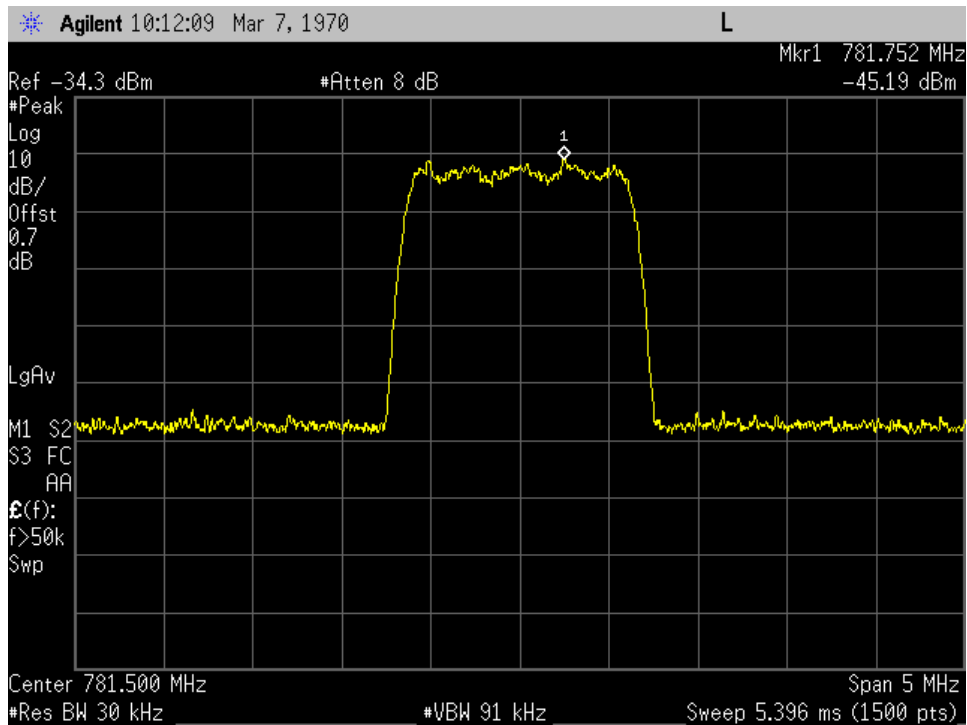

OCC BW_CDMA_UL Input_781.5 MHz