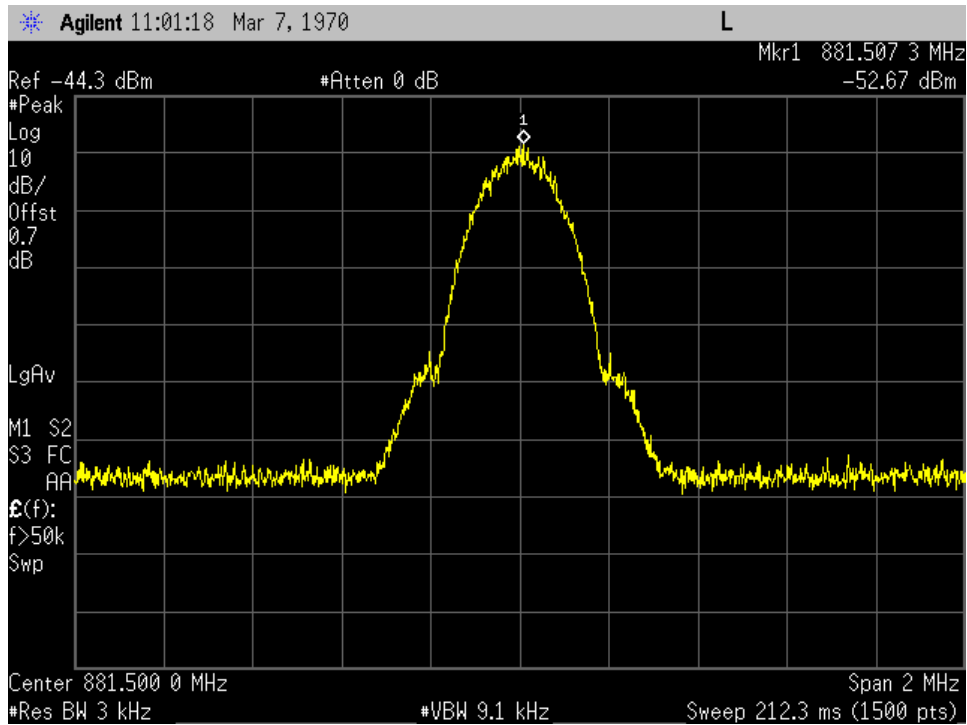

OCC BW_GSM_DL Input_881.5 MHz