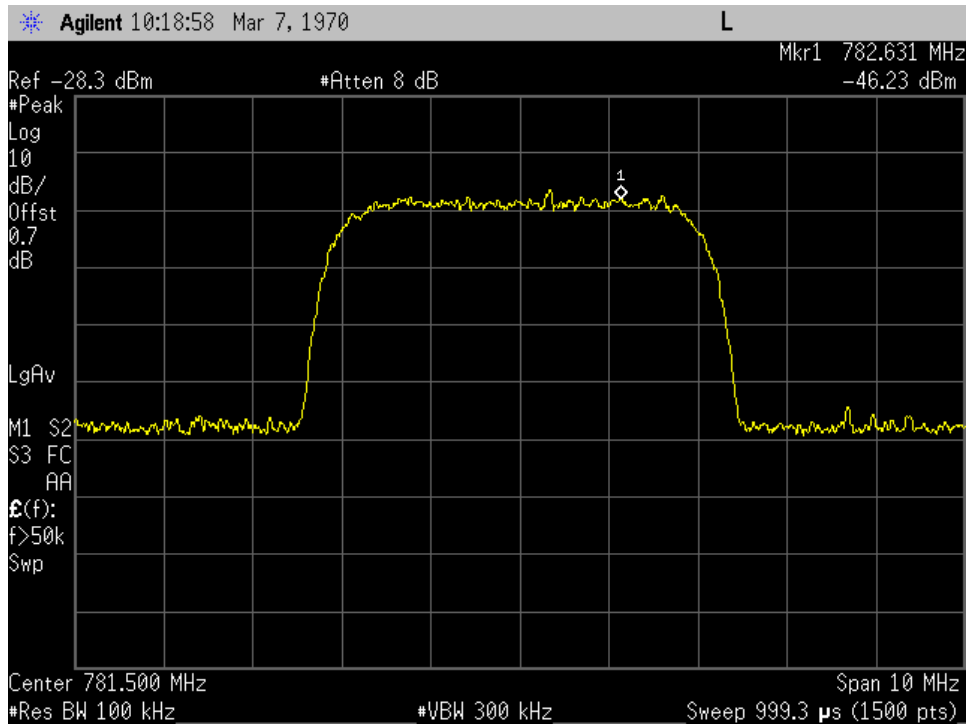

OCC BW_WCDMA_UL Input_781.5 MHz