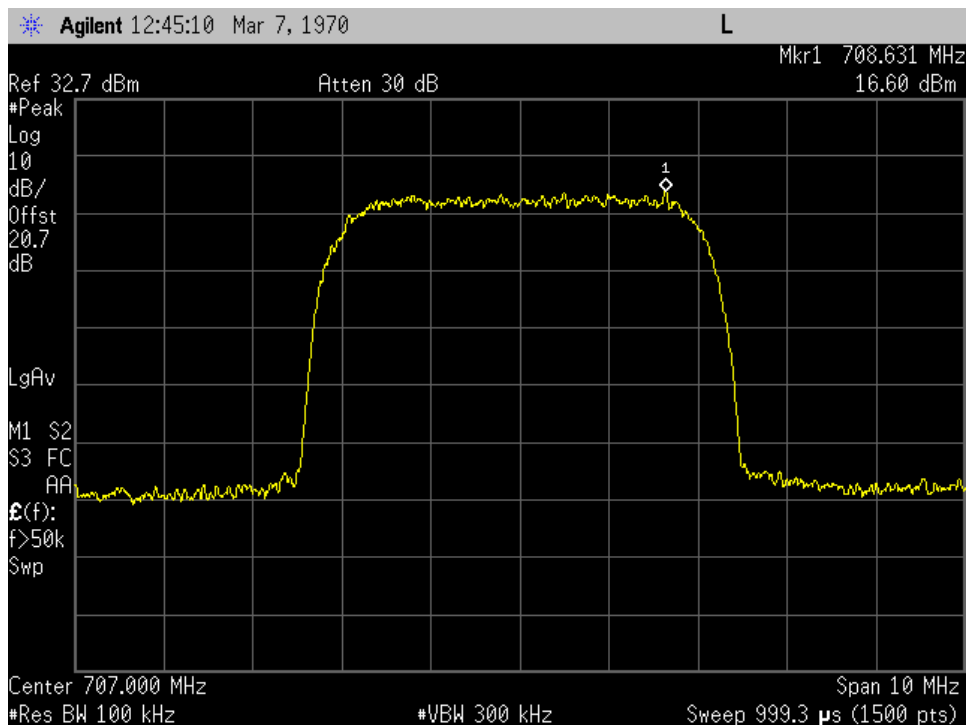

OCC BW_WCDMA_UL Output_707 MHz