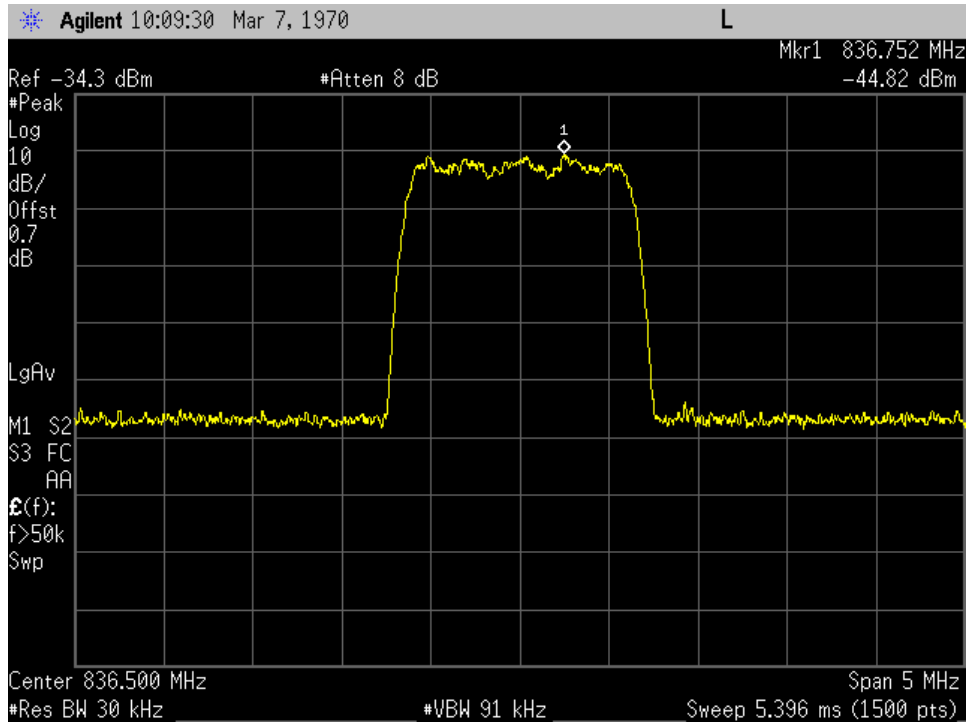

OCC BW_CDMA_UL Input_836.5 MHz