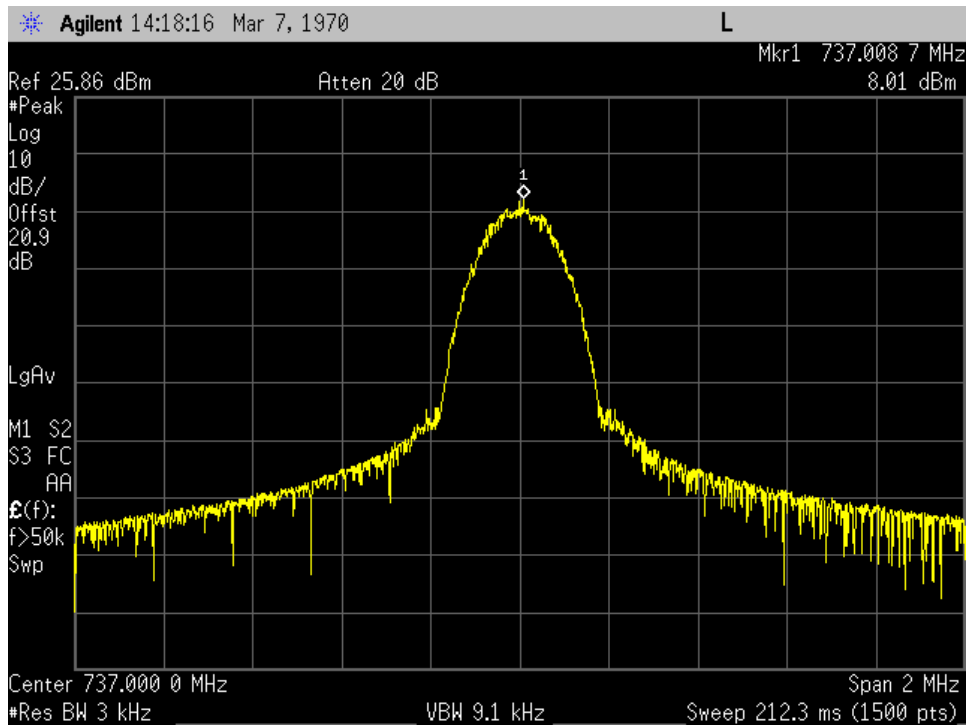

### OCC BW\_GSM\_DL Input\_881.5 MHz

### OCC BW\_GSM\_DL Output\_1962.5 MHz

### OCC BW\_GSM\_DL Output\_2132.5 MHz

### OCC BW\_GSM\_DL Output\_737 MHz