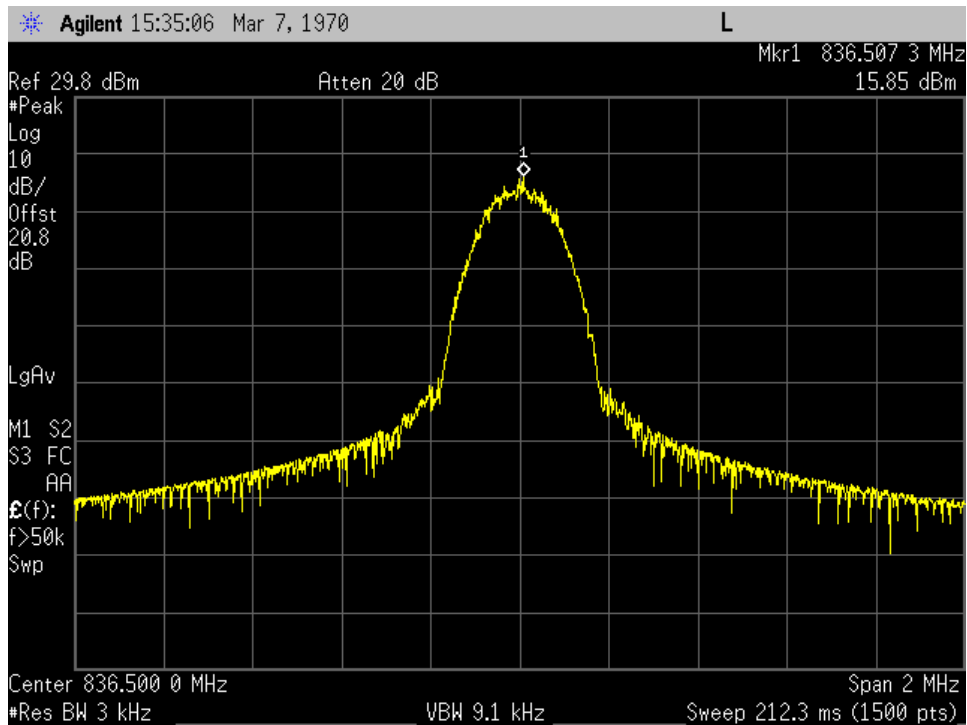

OCC BW_GSM_UL Output_836.5 MHz