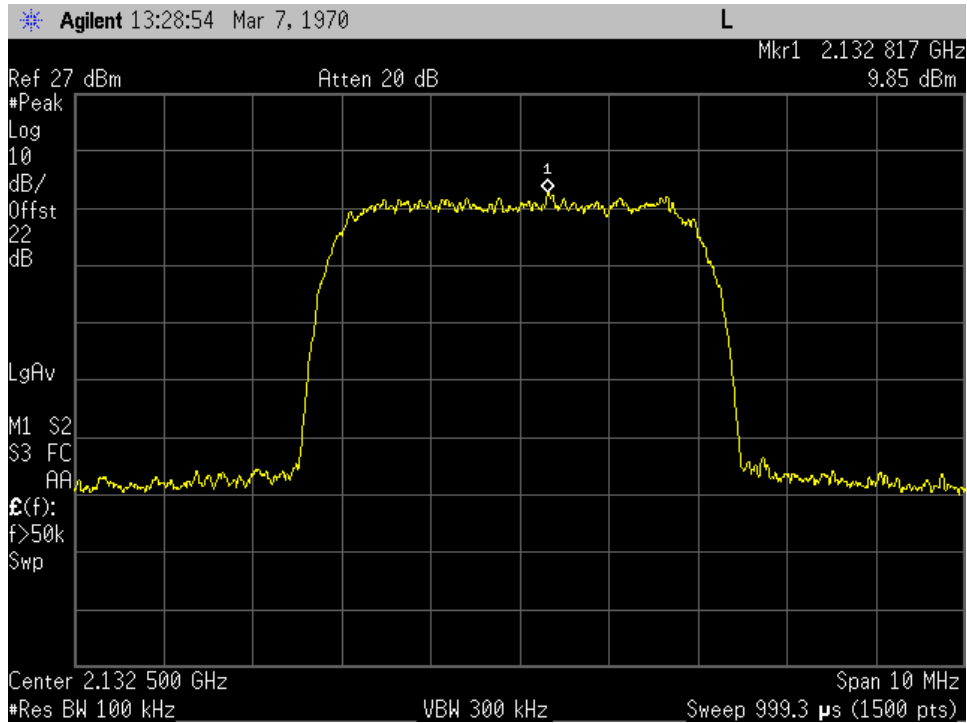

OCC BW_WCDMA_DL Output_2132.5 MHz