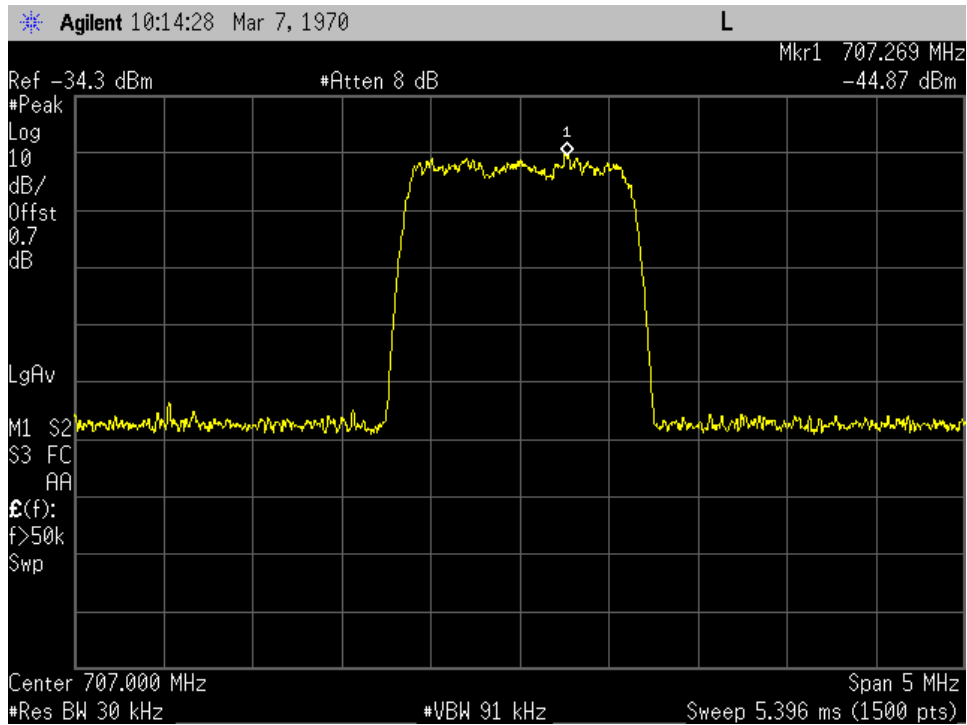

OCC BW_CDMA_UL Input_707 MHz