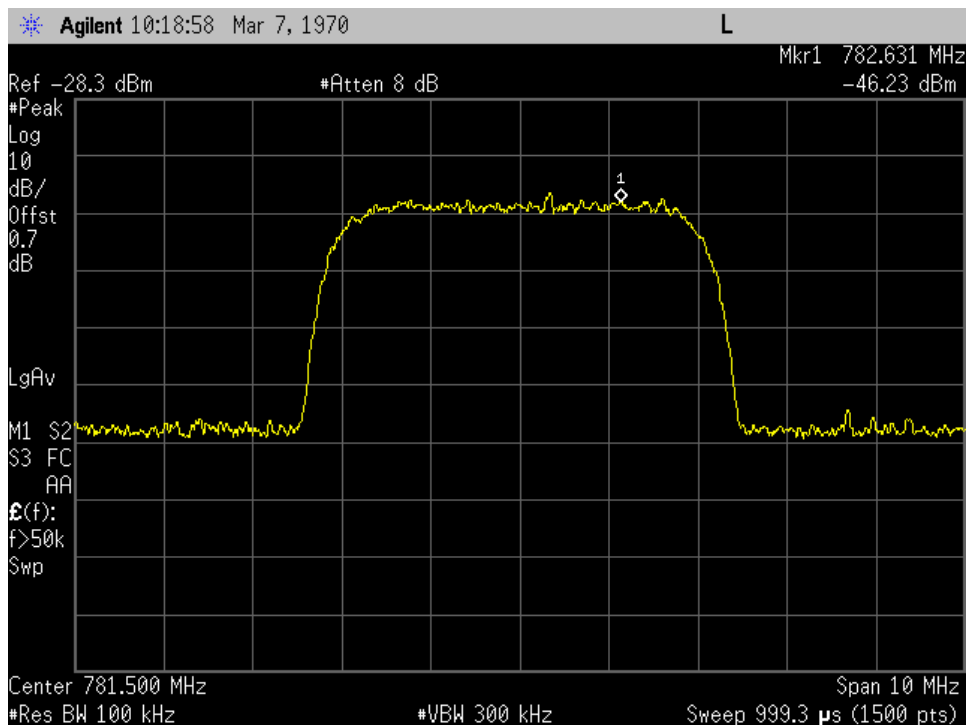

OCC BW_WCDMA_UL Input_781.5 MHz