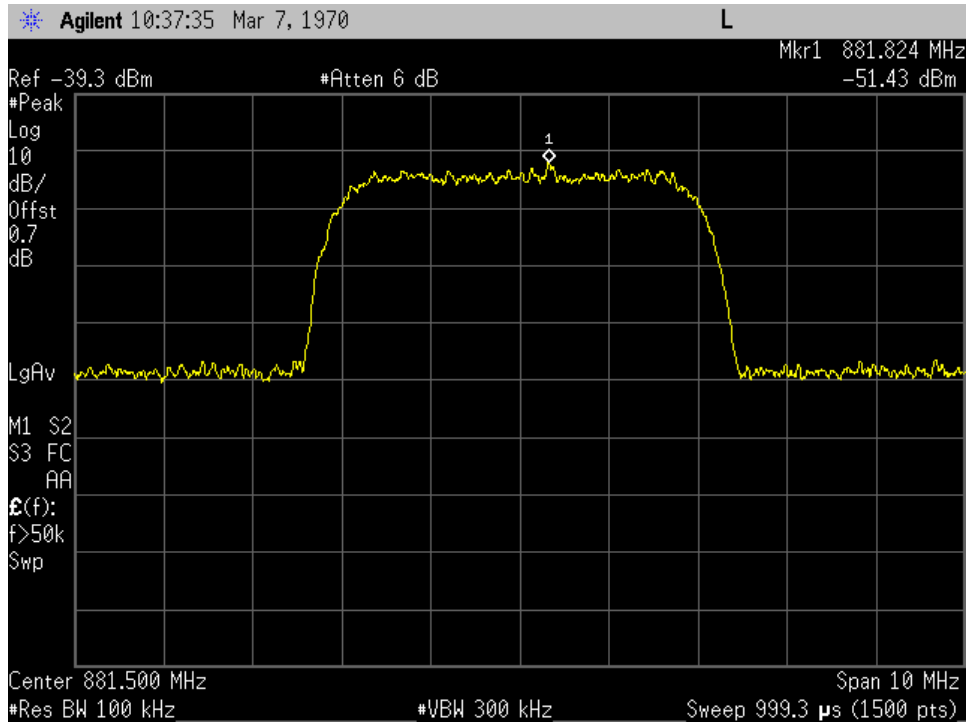

OCC BW_WCDMA_DL Input_881.5 MHz