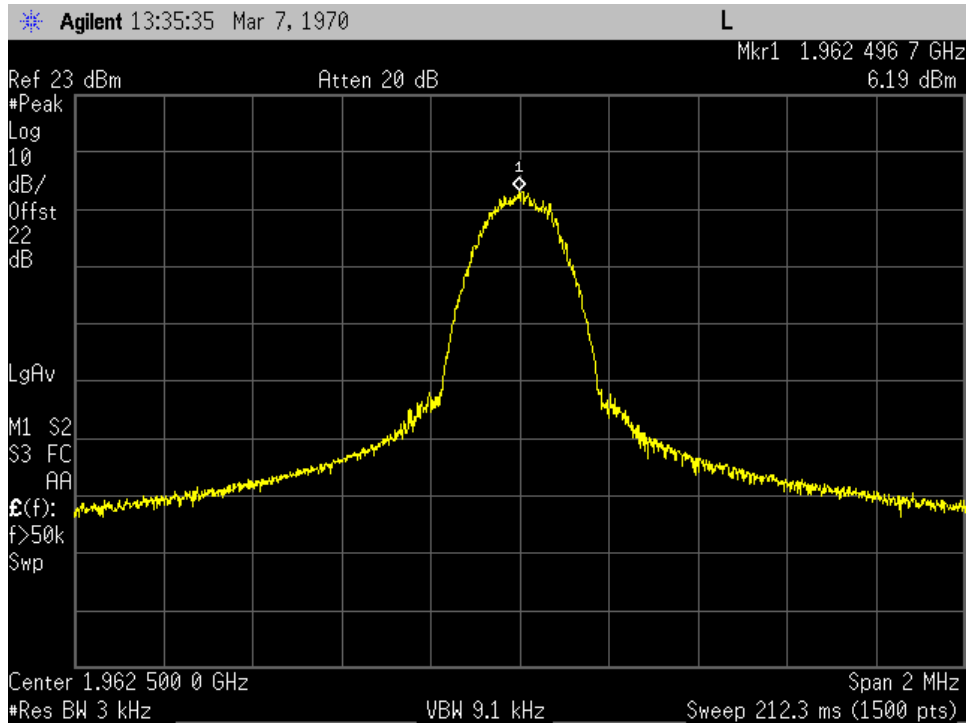

OCC BW_GSM_DL Output_1962.5 MHz