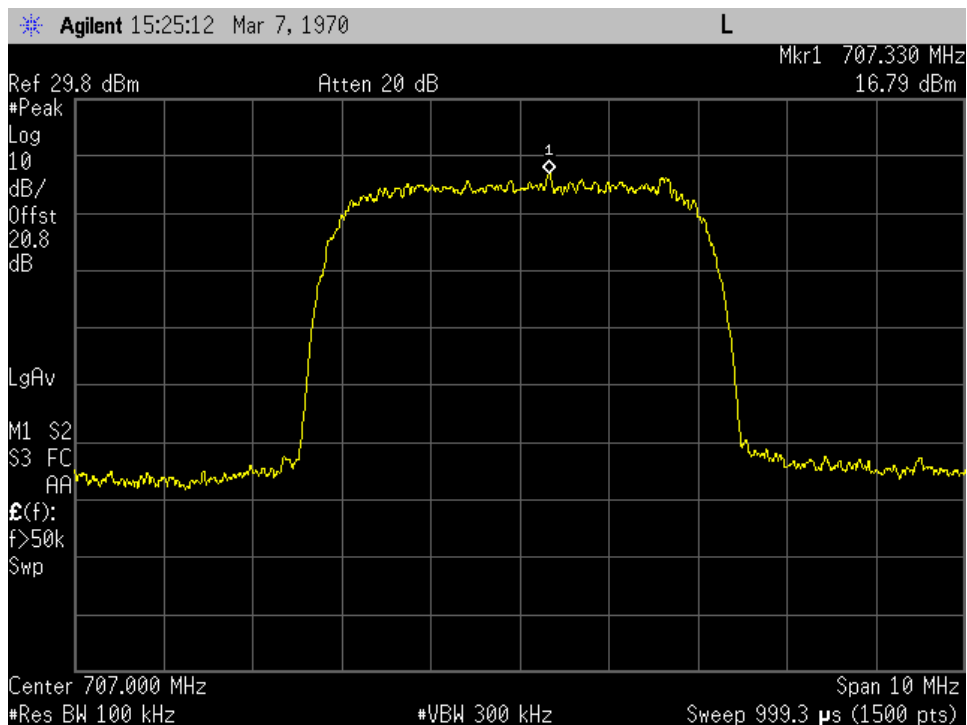

OCC BW_WCDMA_UL Output_707 MHz