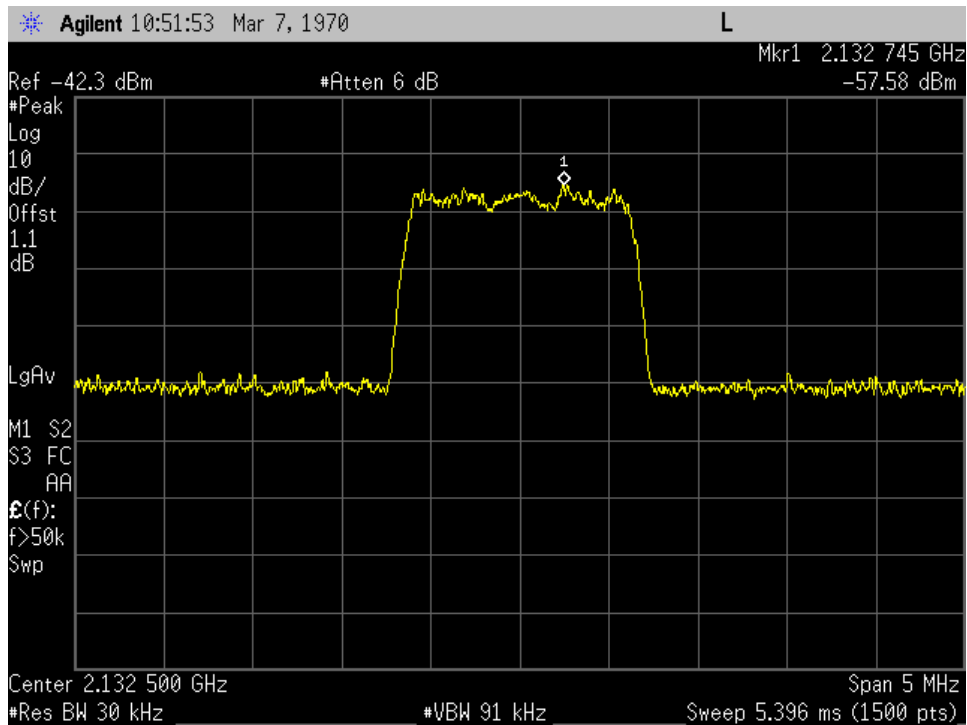

OCC BW_CDMA_DL Input_2132.5 MHz