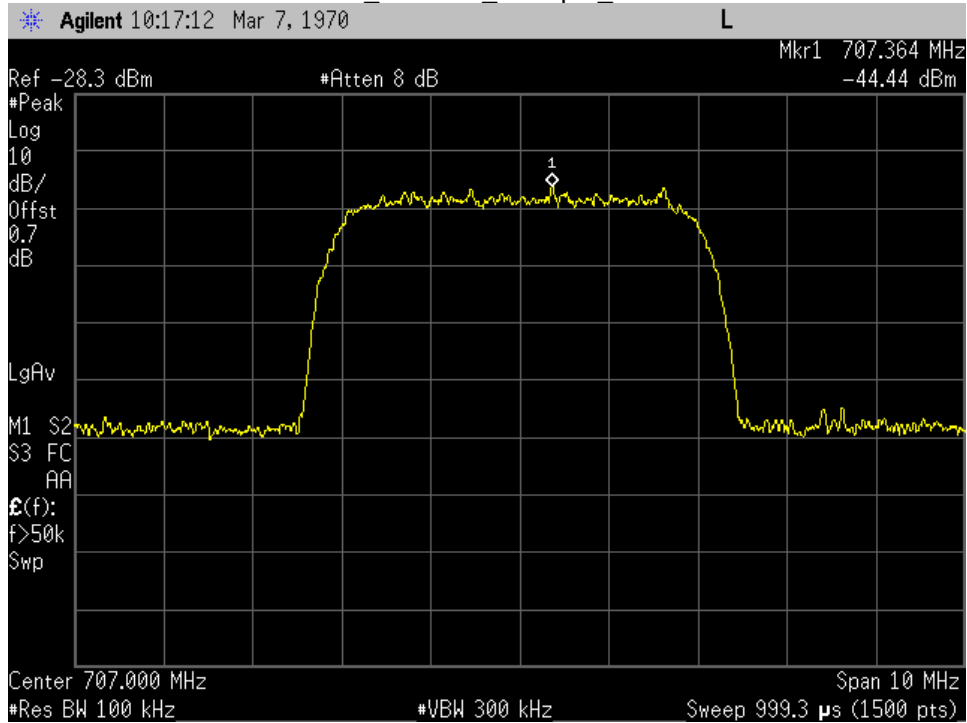

OCC BW_WCDMA_UL Input_707 MHz