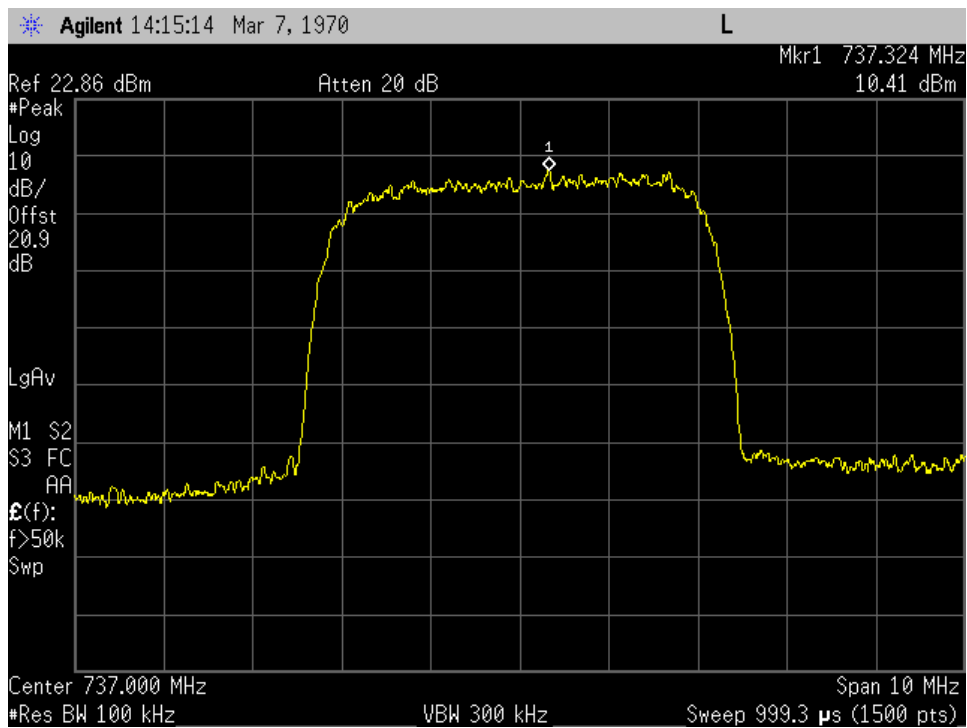

OCC BW_WCDMA_DL Output_737 MHz