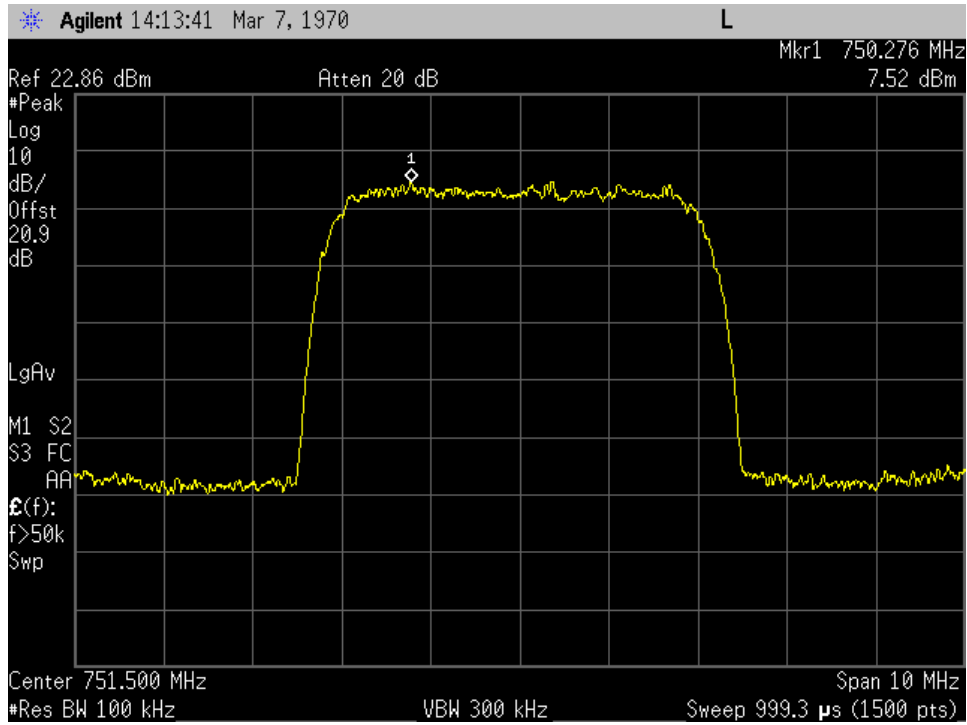

OCC BW_WCDMA_DL Output_751.5 MHz