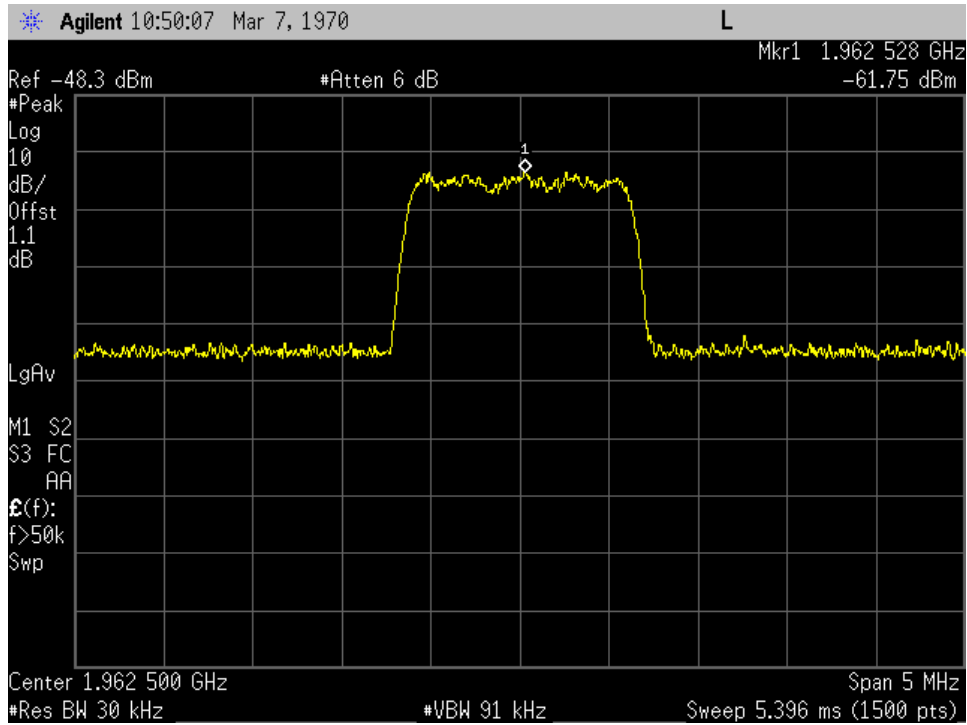

OCC BW_CDMA_DL Input_1962.5 MHz