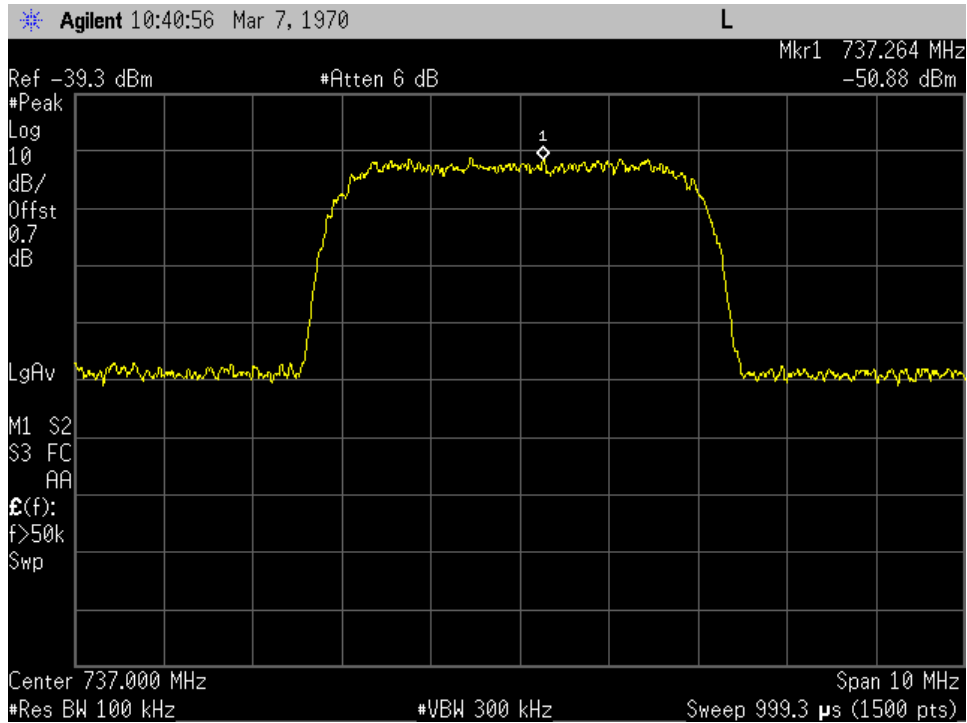

OCC BW_WCDMA_DL Input_737 MHz