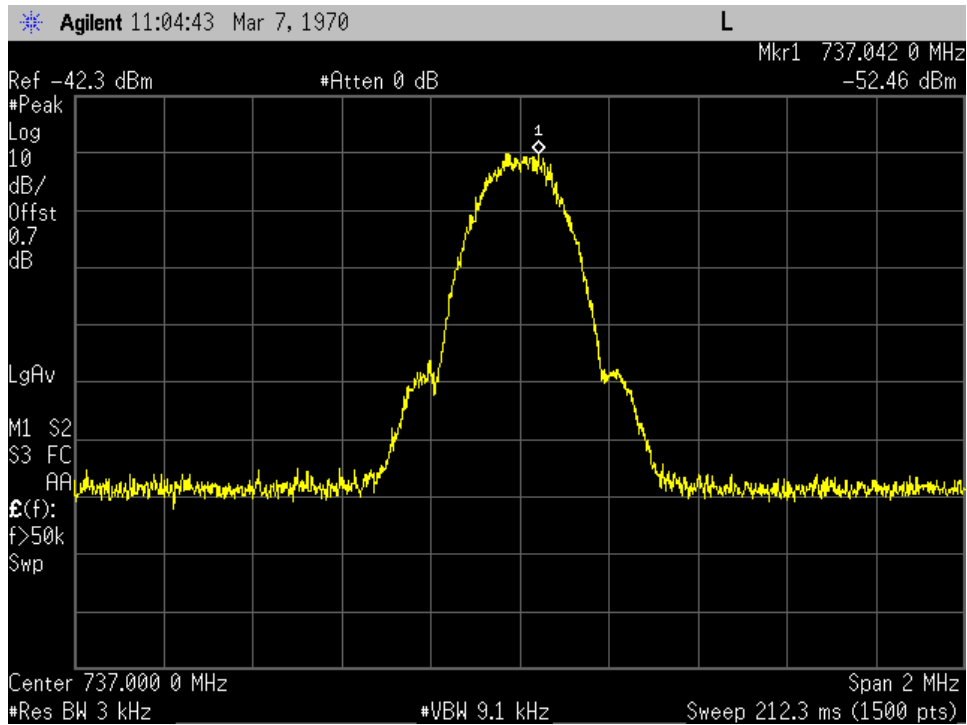

OCC BW_GSM_DL Input_737 MHz