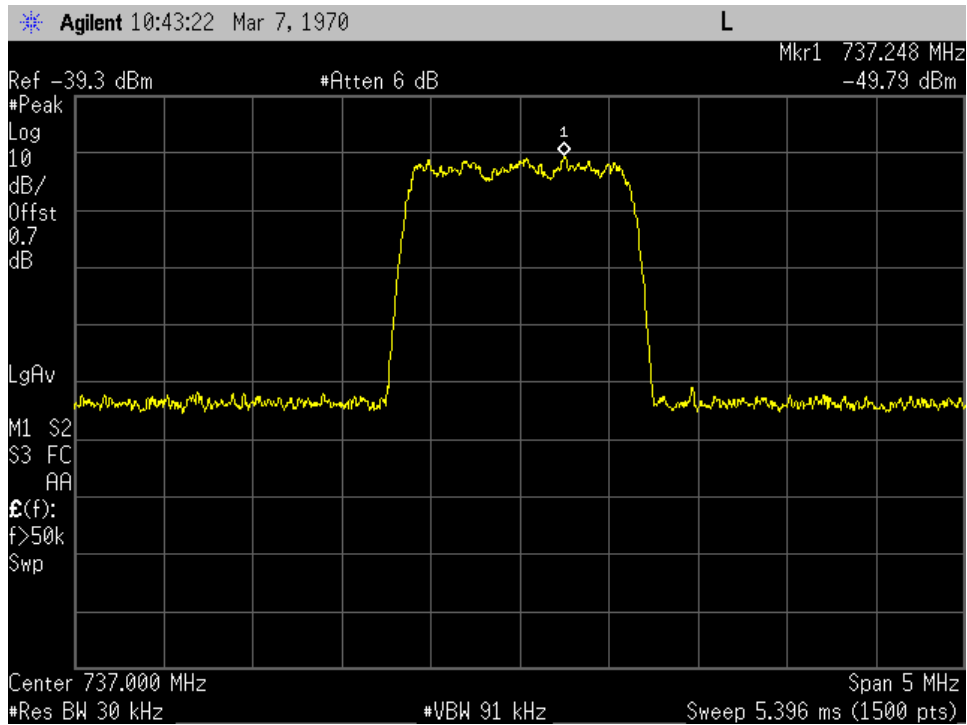

OCC BW_CDMA_DL Input_737 MHz