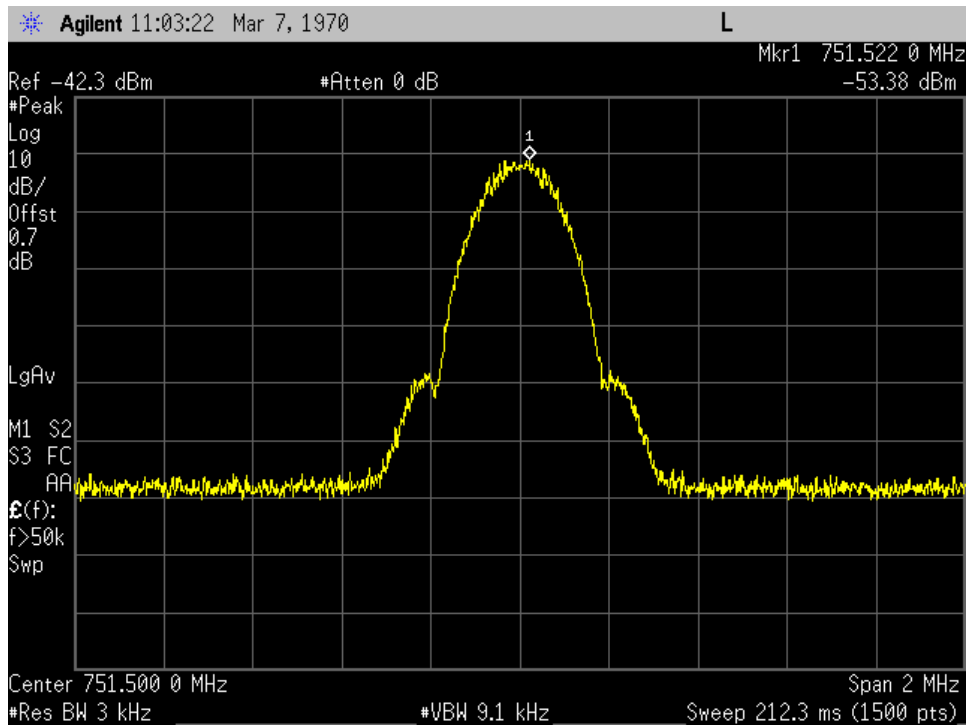

OCC BW_GSM_DL Input_751.5 MHz