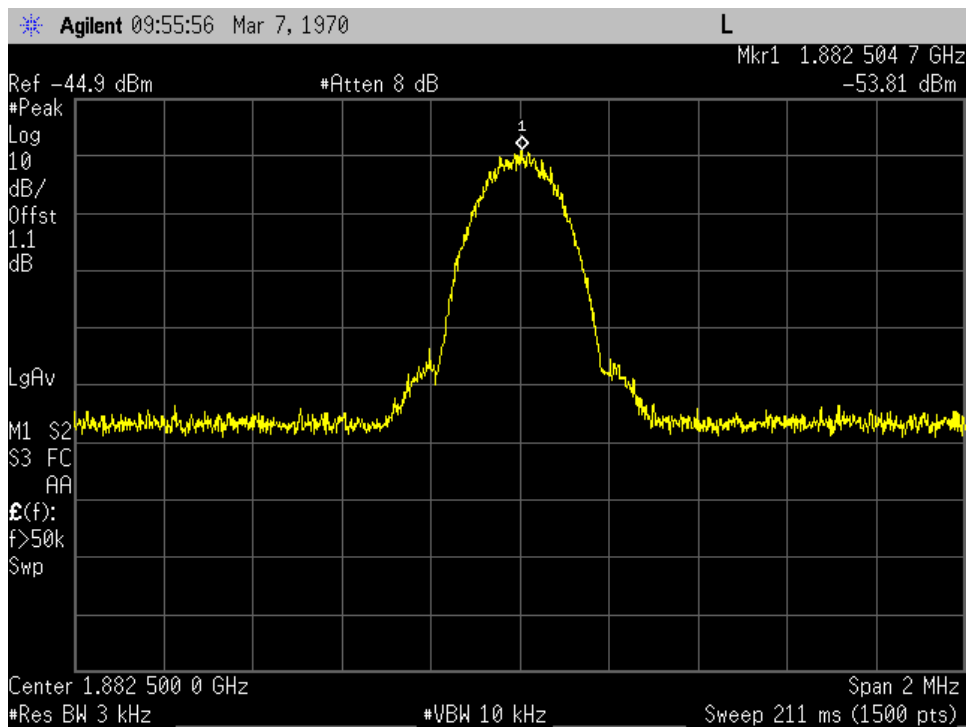

### OCC BW\_CDMA\_UL Output\_836.5 MHz

### OCC BW\_GSM\_UL Input\_1732.5 MHz

### OCC BW\_GSM\_UL Input\_1882.5 MHz