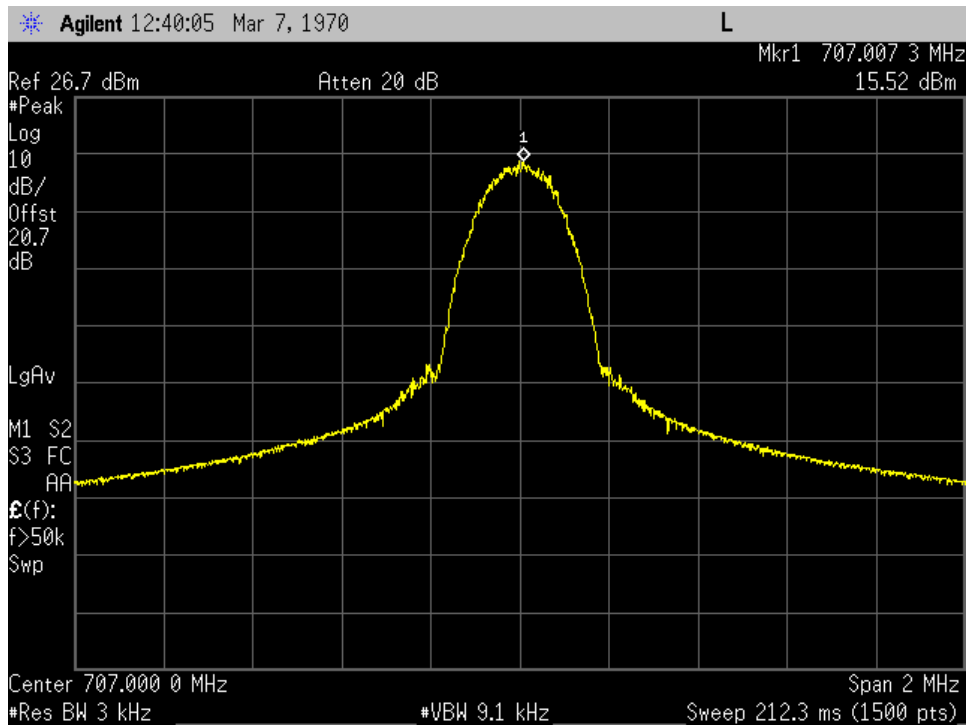

### OCC BW\_GSM\_UL Input\_836.5 MHz

### OCC BW\_GSM\_UL Output\_1732.5 MHz

### OCC BW\_GSM\_UL Output\_1882.5 MHz

### OCC BW\_GSM\_UL Output\_707 MHz