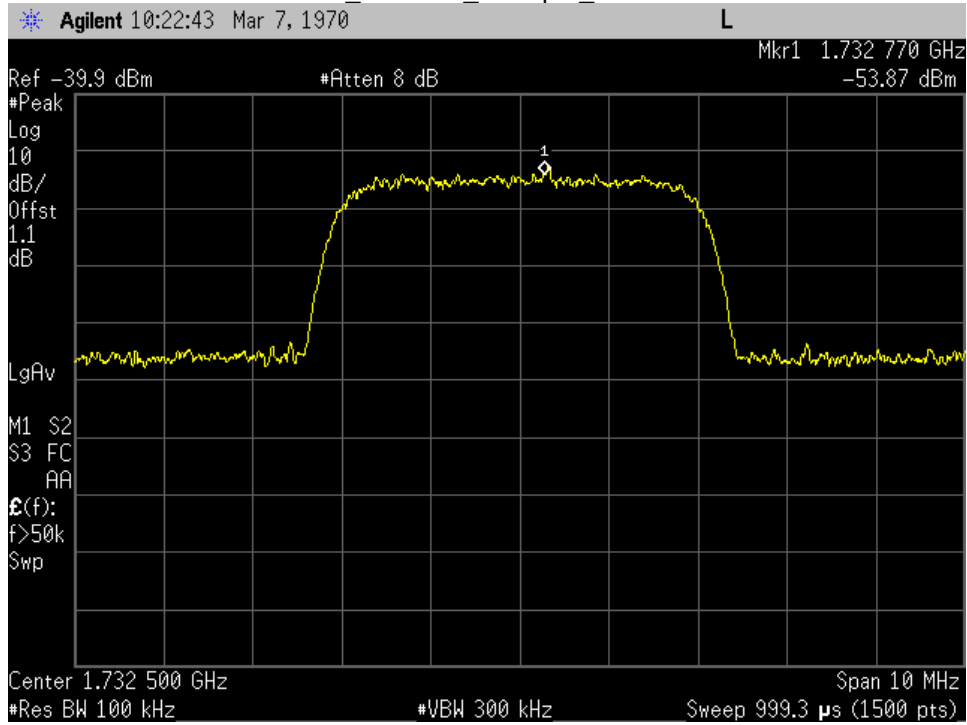

OCC BW_WCDMA_UL Input_1732.5 MHz