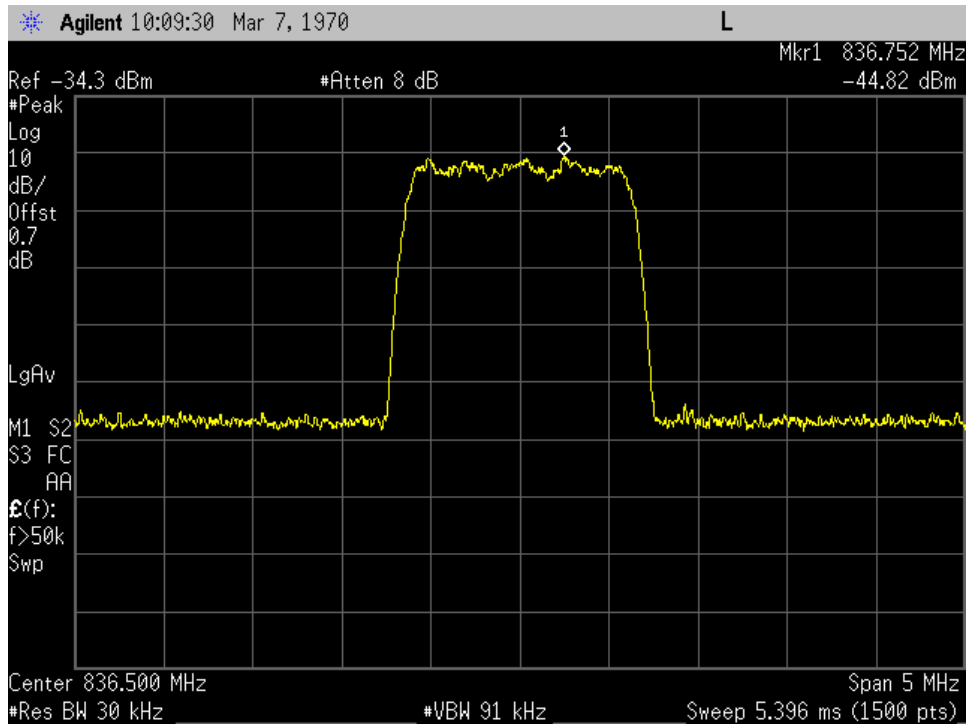

OCC BW_CDMA_UL Input_836.5 MHz