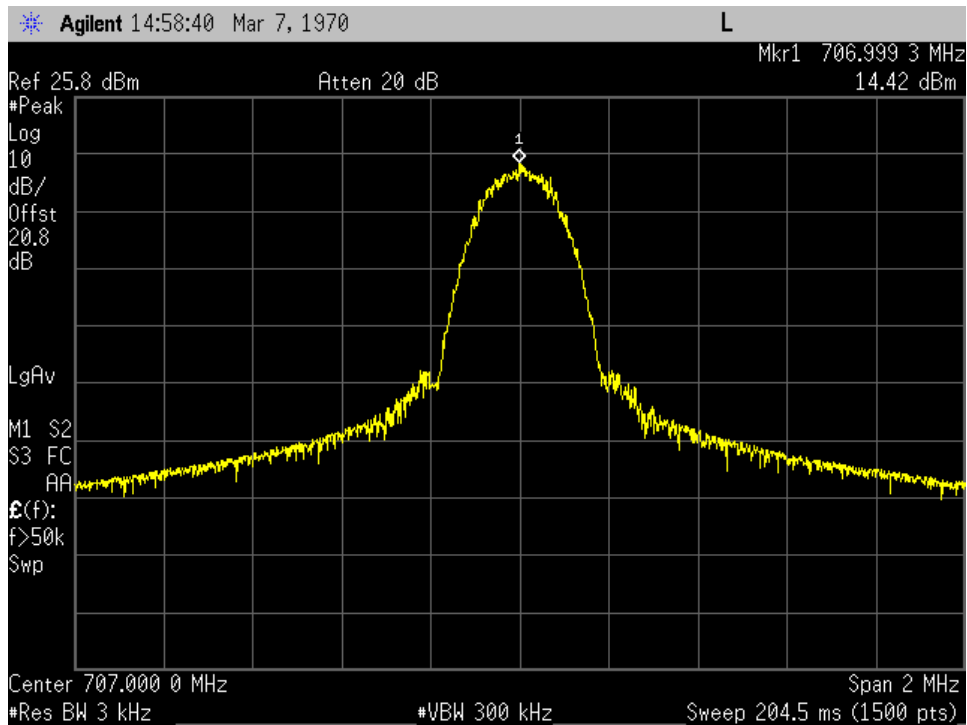

OCC BW_GSM_UL Output_707 MHz