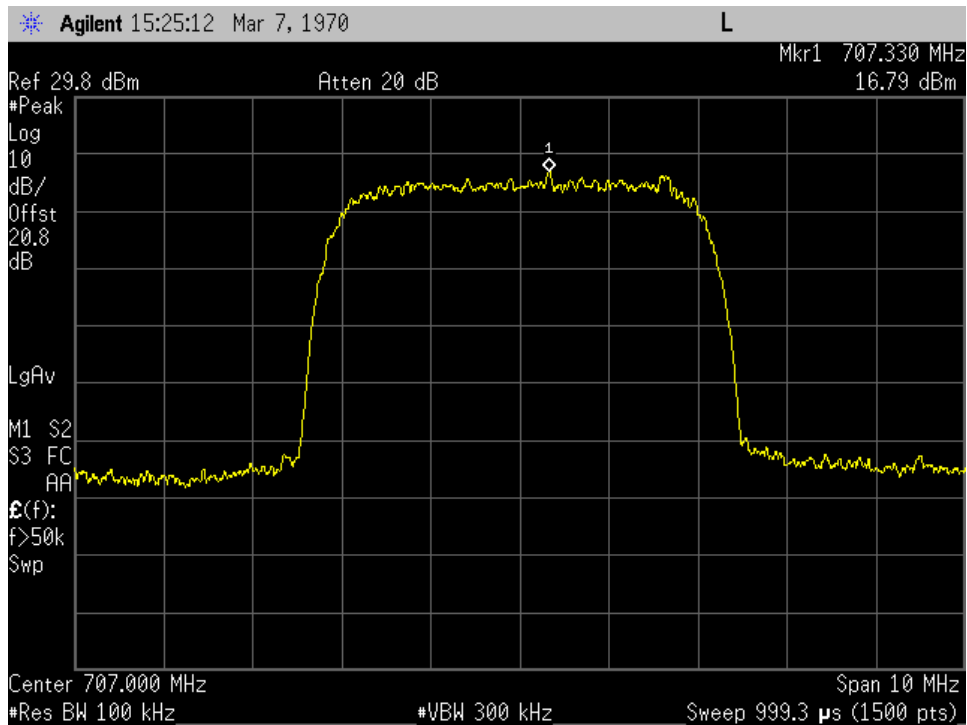

OCC BW_WCDMA_UL Output_707 MHz