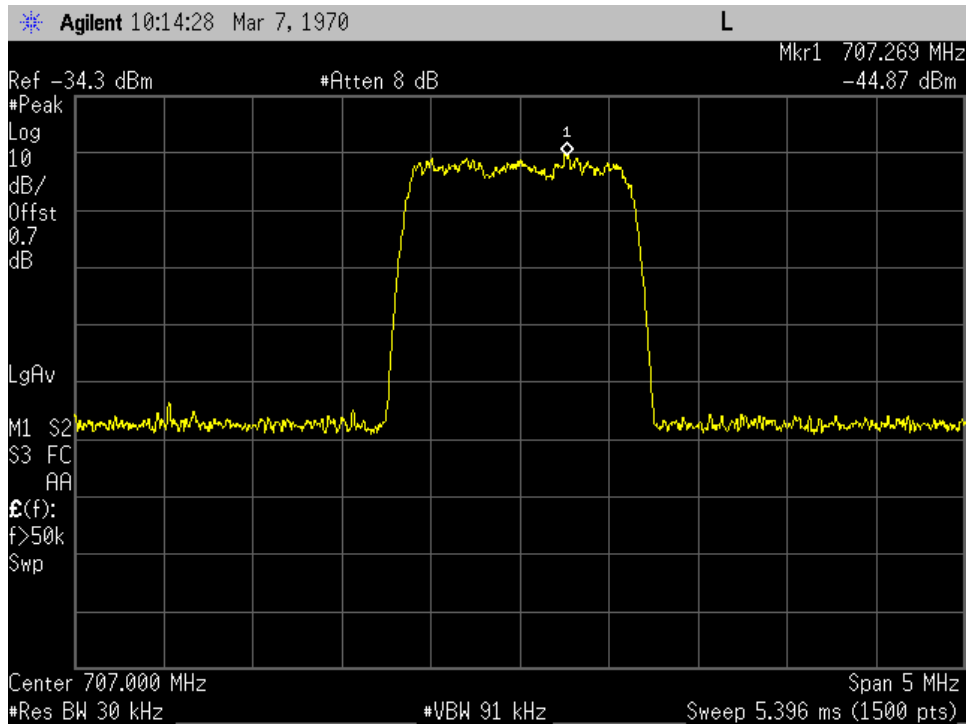

OCC BW_CDMA_UL Input_707 MHz