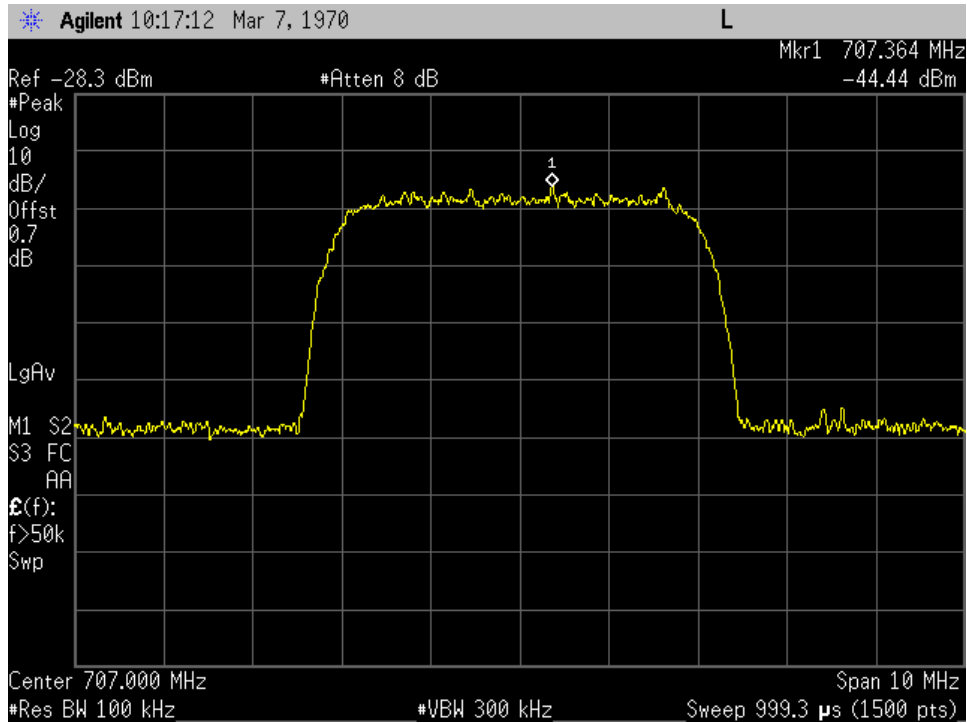

OCC BW_WCDMA_UL Input_707 MHz