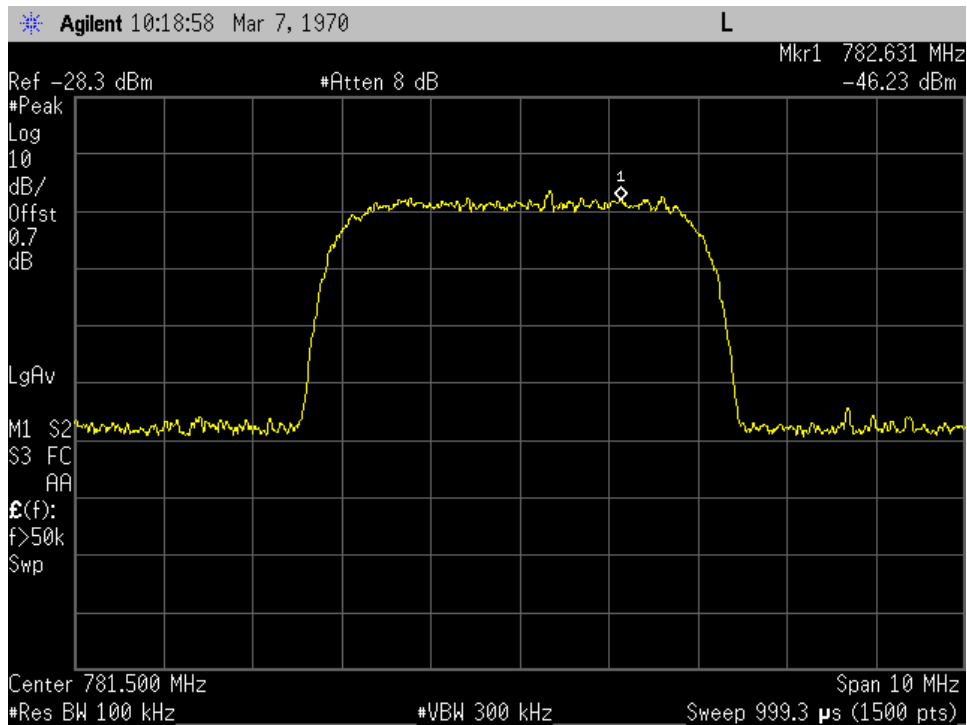

OCC BW_WCDMA_UL Input_781.5 MHz