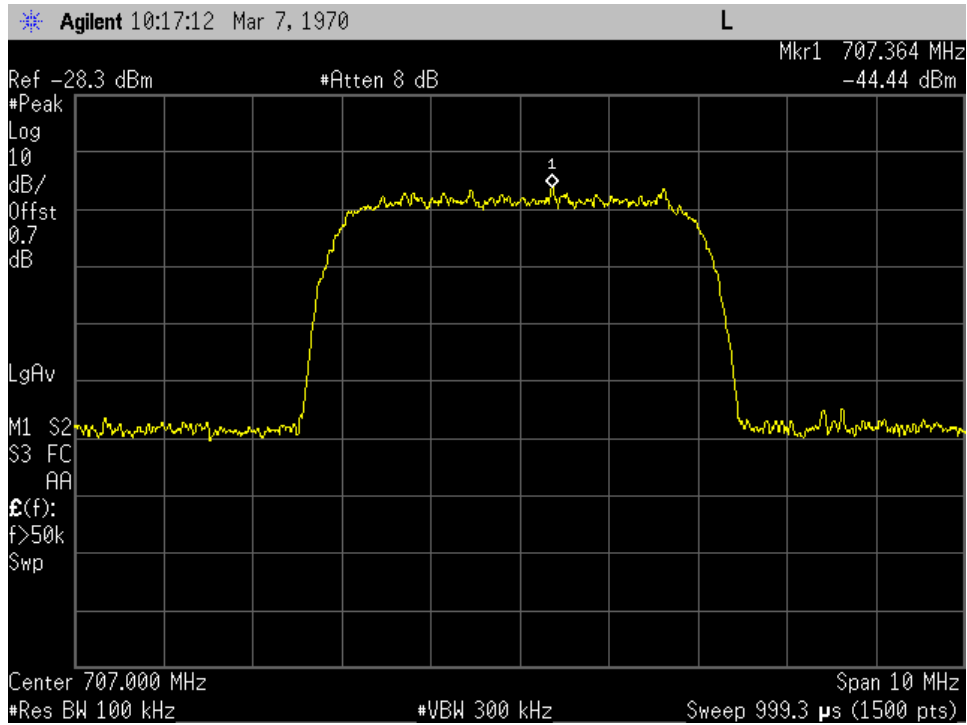

OCC BW_WCDMA_UL Input_707 MHz