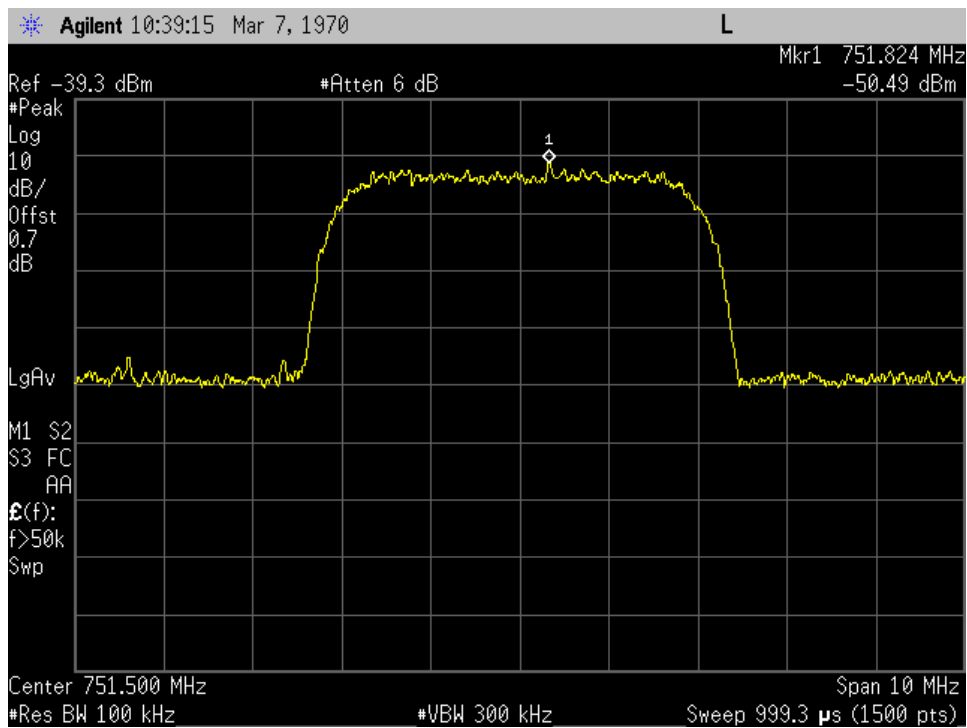

OCC BW_WCDMA_DL Input_751.5 MHz