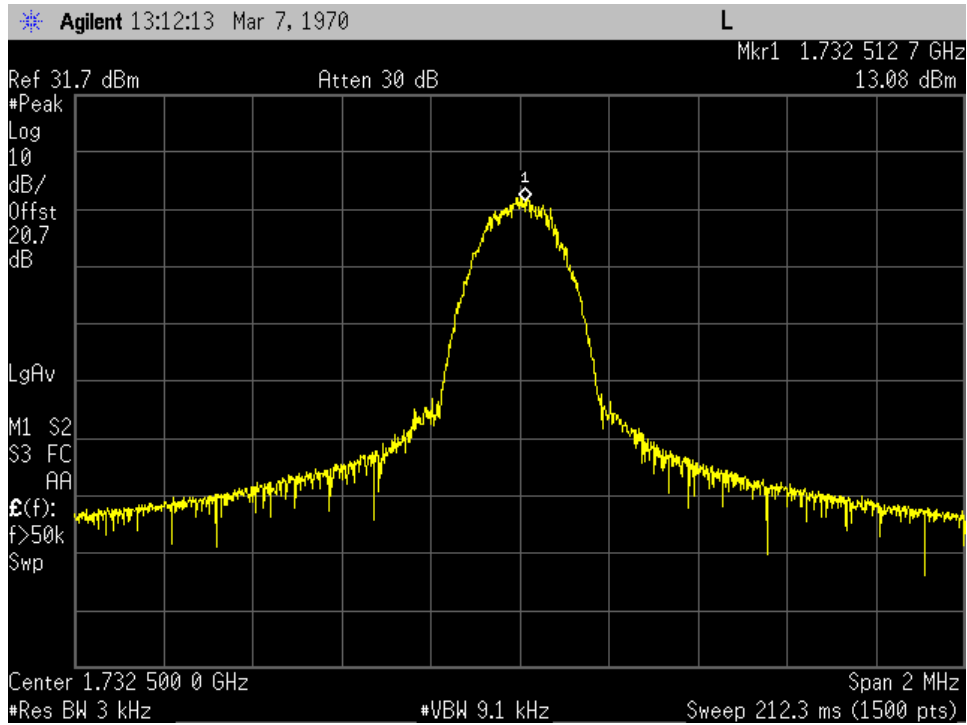

### OCC BW\_GSM\_UL Input\_707 MHz

### OCC BW\_GSM\_UL Input\_781.5 MHz

### OCC BW\_GSM\_UL Input\_836.5 MHz

### OCC BW\_GSM\_UL Output\_1732.5 MHz