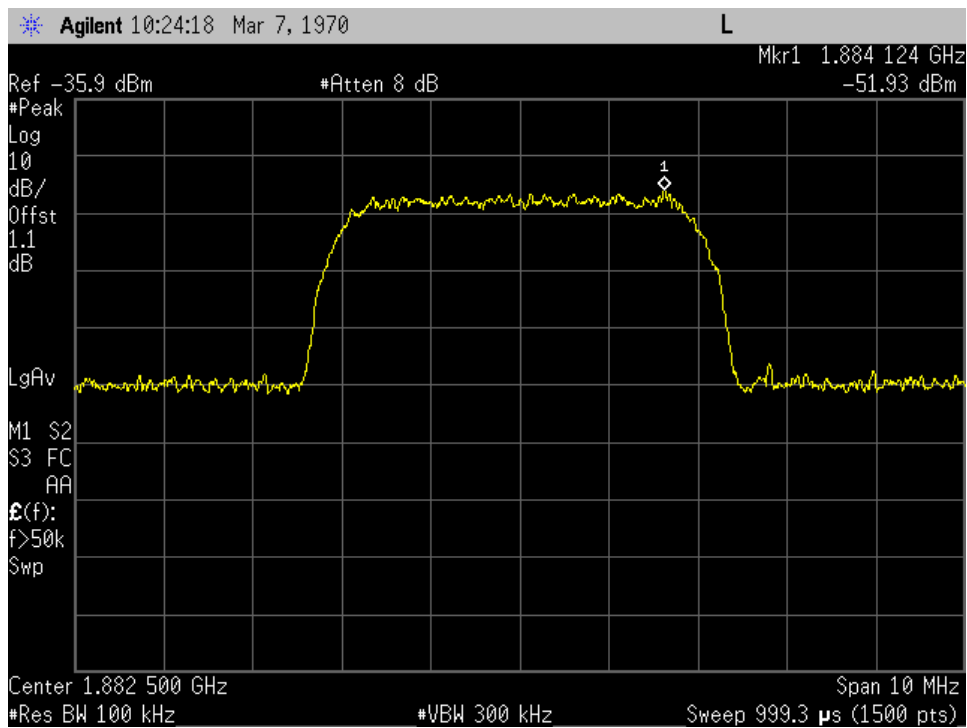

OCC BW_WCDMA_UL Input_1882.5 MHz