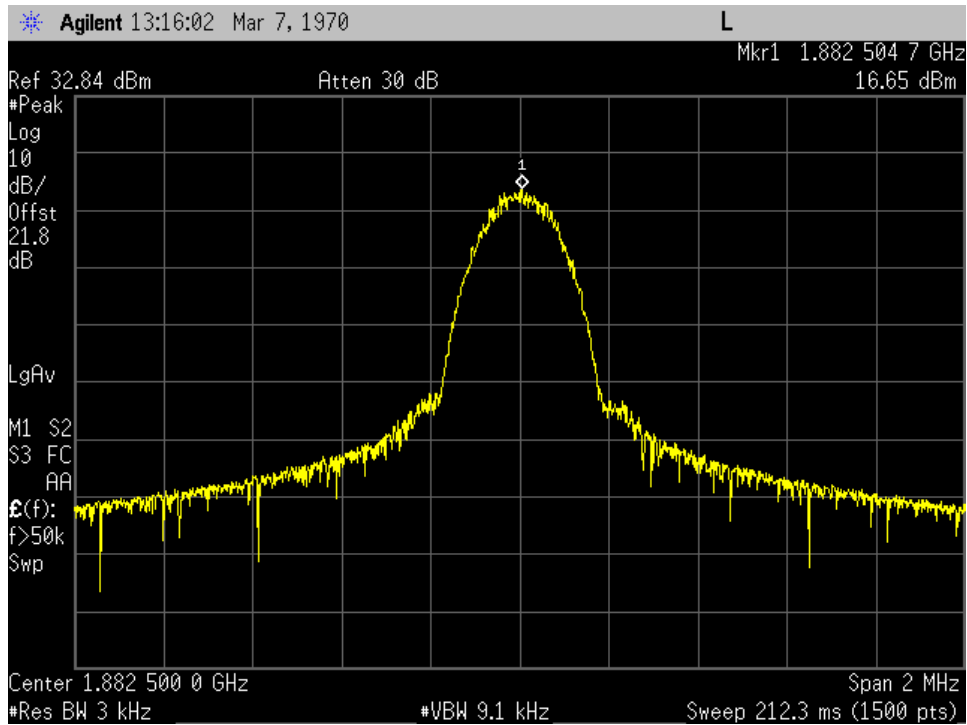

### OCC BW\_GSM\_UL Input\_781.5 MHz

### OCC BW\_GSM\_UL Input\_836.5 MHz

### OCC BW\_GSM\_UL Output\_1732.5 MHz

### OCC BW\_GSM\_UL Output\_1882.5 MHz