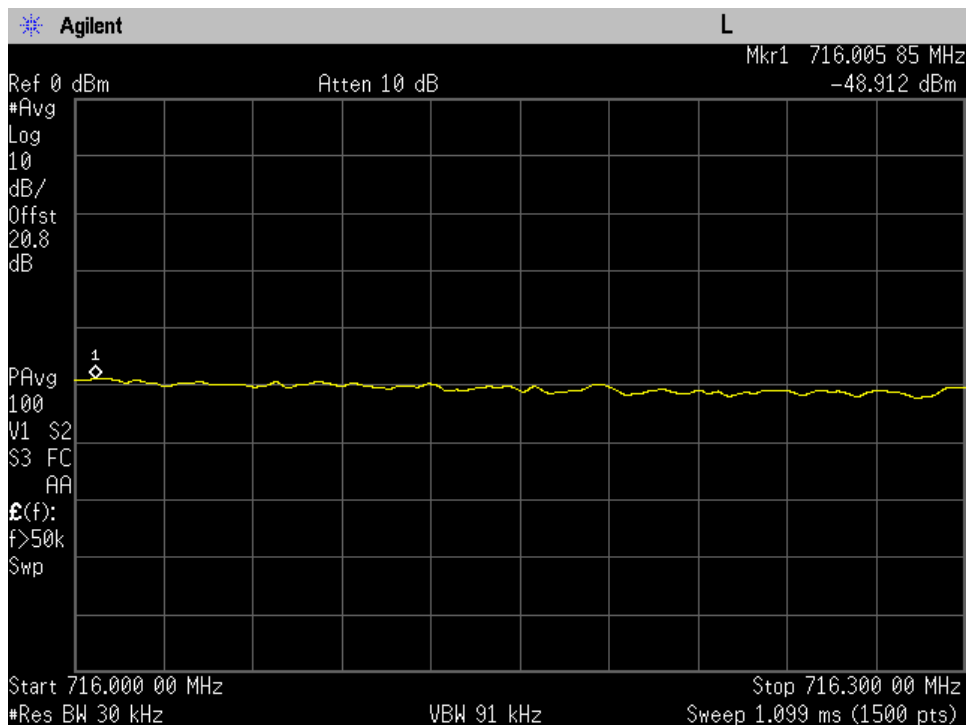

OOBE\_DL\_WCDMA\_869 - 894 MHz\_Lower\_Common Donor Port 1

OOBE\_DL\_WCDMA\_869 - 894 MHz\_Upper\_Common Donor Port 1

OOBE\_UL\_CDMA\_698 - 716 MHz\_Lower\_Common Donor Port 1

OOBE\_UL\_CDMA\_698 - 716 MHz\_Upper\_Common Donor Port 1