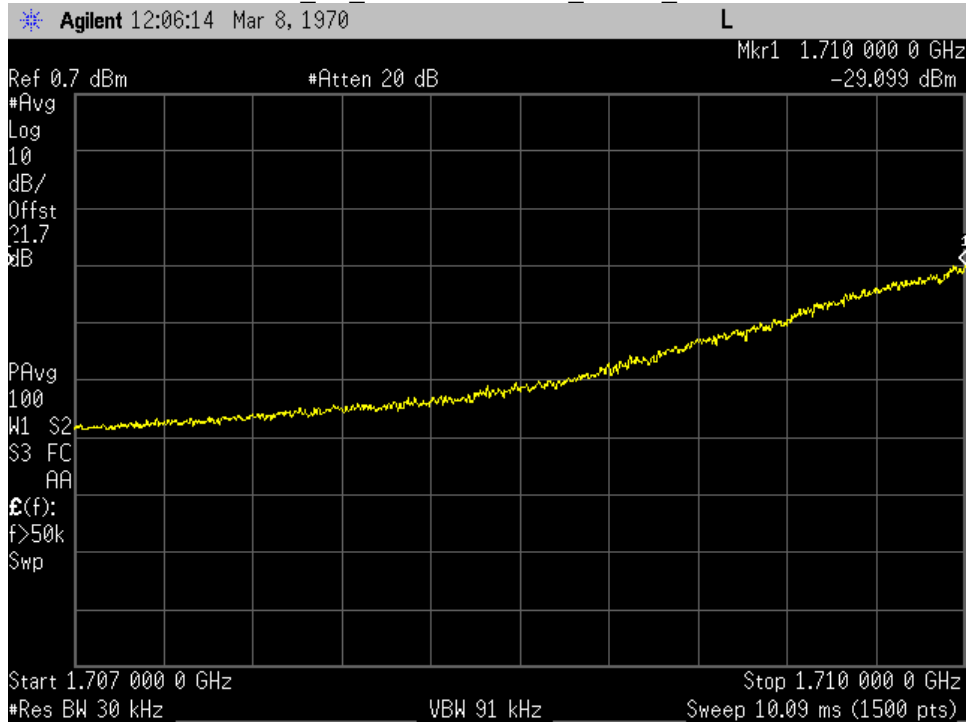

### OOBE\_UL\_776 - 787 MHz\_WCDMA\_Upper

### OOBE\_UL\_824 - 849 MHz\_WCDMA\_Lower

### OOBE\_UL\_824 - 849 MHz\_WCDMA\_Upper

### OOBE\_UL\_1710 - 1755 MHz\_CDMA\_Lower