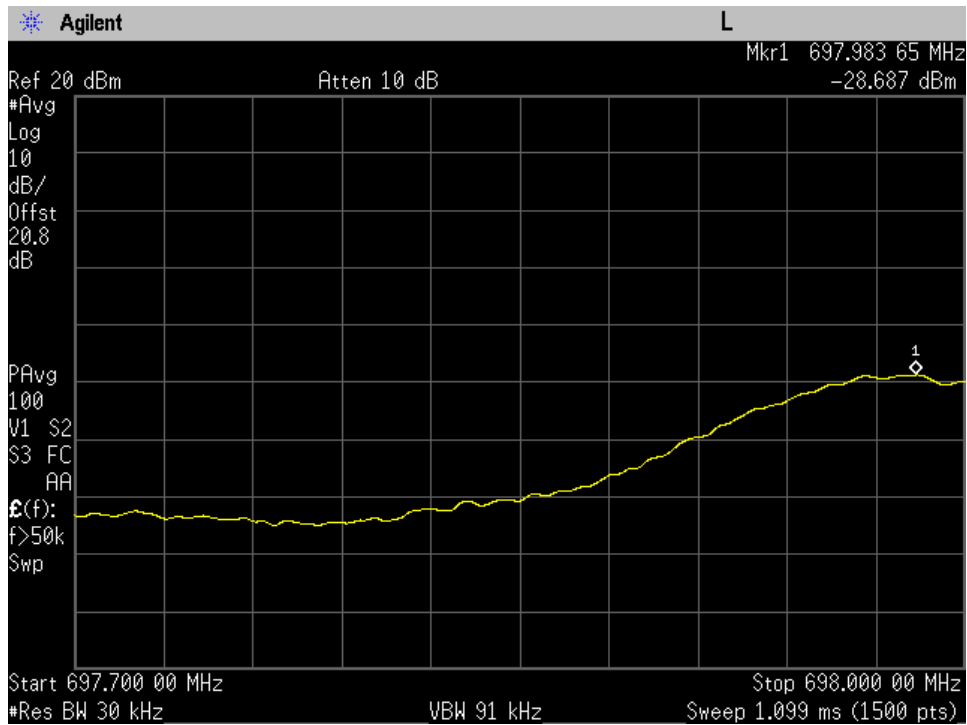

OOBE\_UL\_CDMA\_776 - 787 MHz\_Lower\_Common Donor Port 1

OOBE\_UL\_CDMA\_776 - 787 MHz\_Upper\_Common Donor Port 1

OOBE\_UL\_CDMA\_824 - 849 MHz\_Lower\_Common Donor Port 1

OOBE\_UL\_CDMA\_824 - 849 MHz\_Upper\_Common Donor Port 1

### Oobe\_UL\_GSM\_698 - 716 MHz\_Lower\_Common Donor Port 1