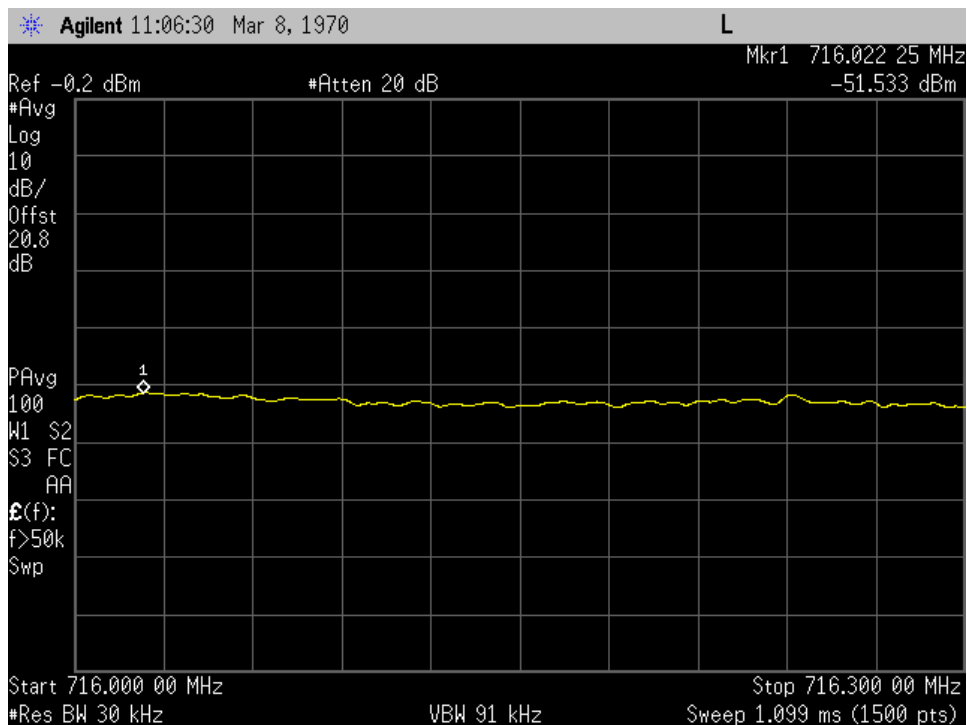

### Oobe\_UL\_1850 - 1915 MHz\_WCDMA\_Lower

### Oobe\_UL\_1850 - 1915 MHz\_WCDMA\_Upper

### OOBE\_UL\_698 - 716 MHz\_WCDMA\_lower

### OOBE\_UL\_698 - 716 MHz\_WCDMA\_Upper