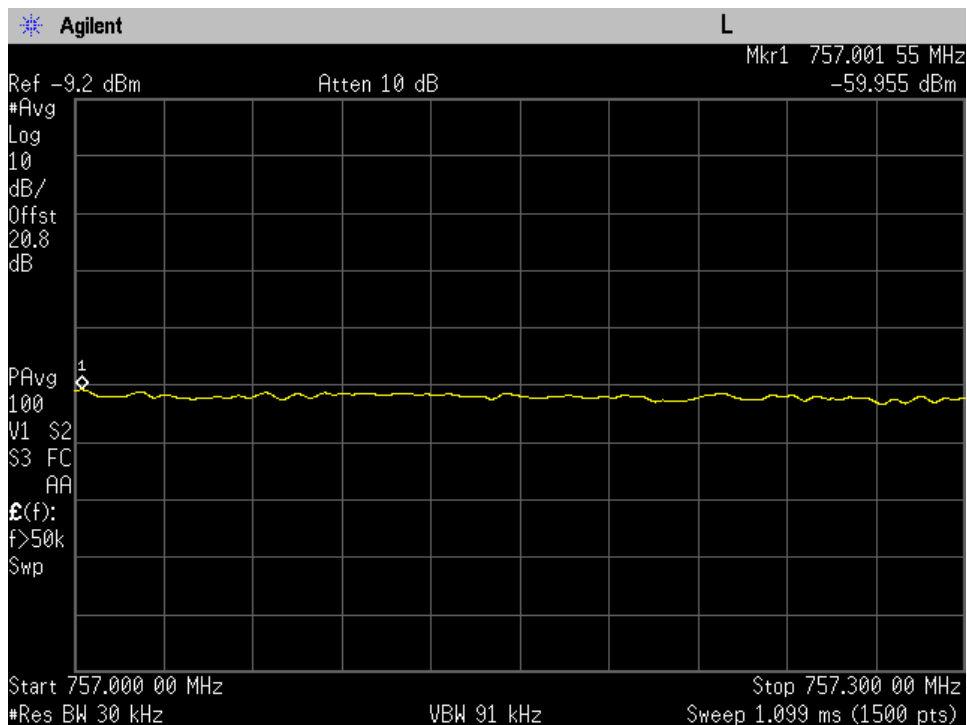

OOBE\_DL\_WCDMA\_728 - 746 MHz\_Lower\_Common Donor Port 1

OOBE\_DL\_WCDMA\_728 - 746 MHz\_Upper\_Common Donor Port 1

OOBE\_DL\_WCDMA\_746 - 757 MHz\_Lower\_Common Donor Port 1

OOBE\_DL\_WCDMA\_746 - 757 MHz\_Upper\_Common Donor Port 1