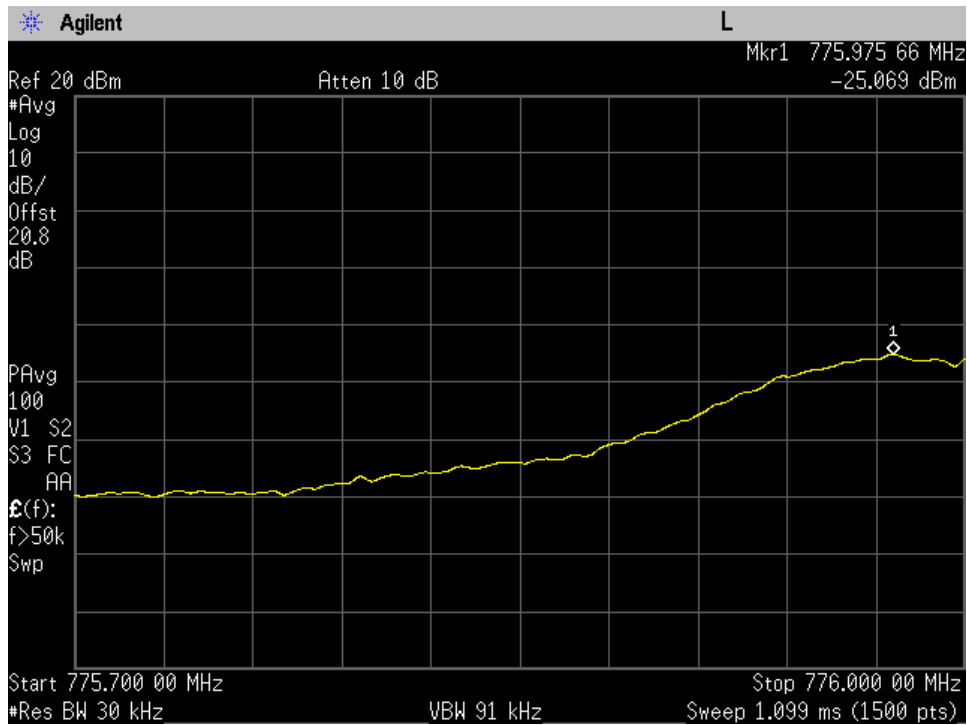

Oobe_UL_GSM_776 - 787 MHz_Lower_Common Donor Port 1