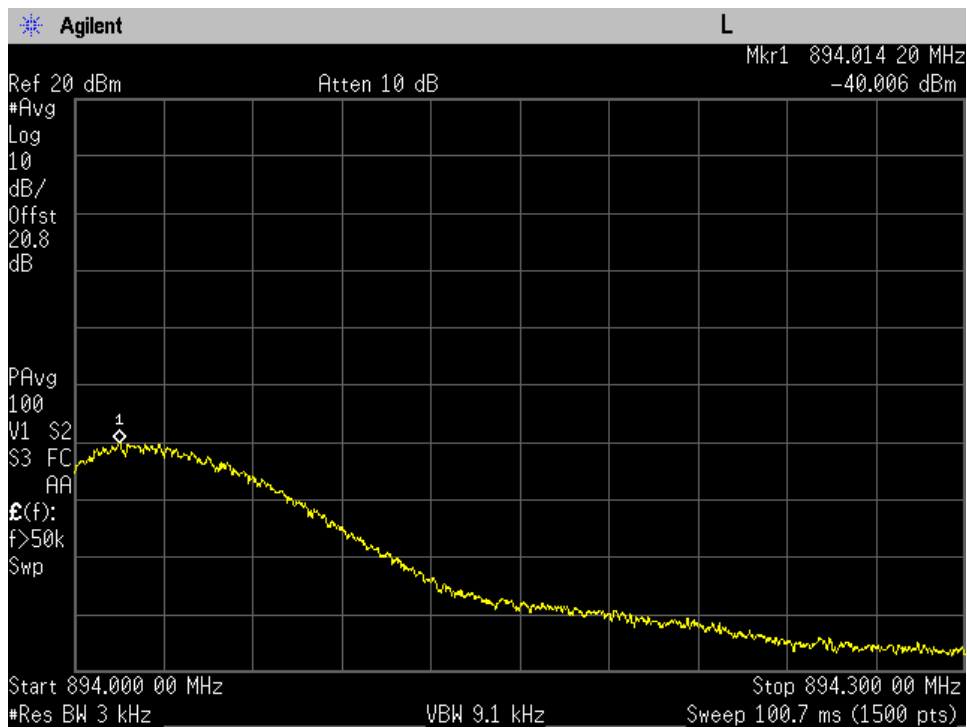

Oobe\_DL\_GSM\_746 - 757 MHz\_Lower\_Common Donor Port 1

Oobe\_DL\_GSM\_746 - 757 MHz\_Upper\_Common Donor Port 1

Oobe\_DL\_GSM\_869 - 894 MHz\_Lower\_Common Donor Port 1

Oobe\_DL\_GSM\_869 - 894 MHz\_Upper\_Common Donor Port 1