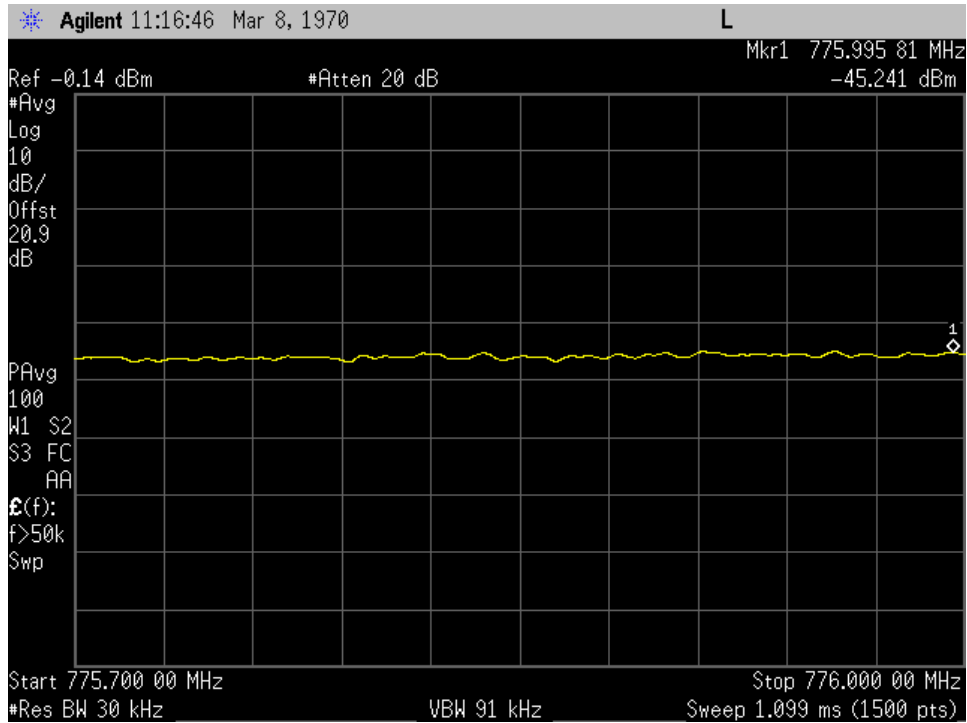

### Oobe\_UL\_1850 - 1915 MHz\_WCDMA\_Upper

### OOBE\_UL\_698 - 716 MHz\_WCDMA\_lower

### OOBE\_UL\_698 - 716 MHz\_WCDMA\_Upper

### OOBE\_UL\_776 - 787 MHz\_WCDMA\_lower