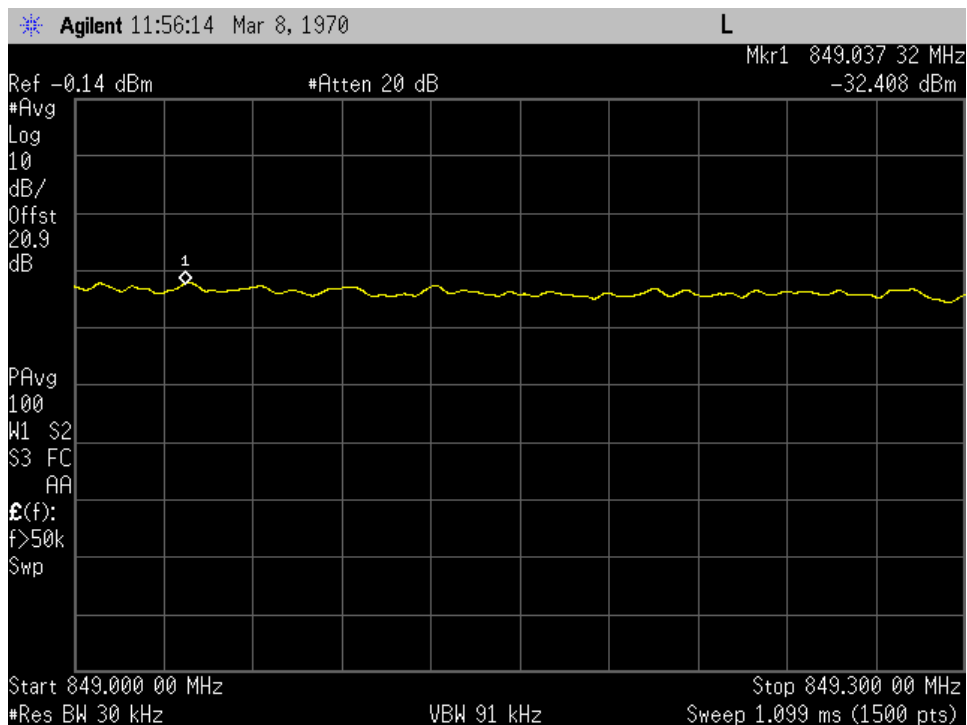

Oobe_UL_824 - 849 MHz_CDMA_Upper