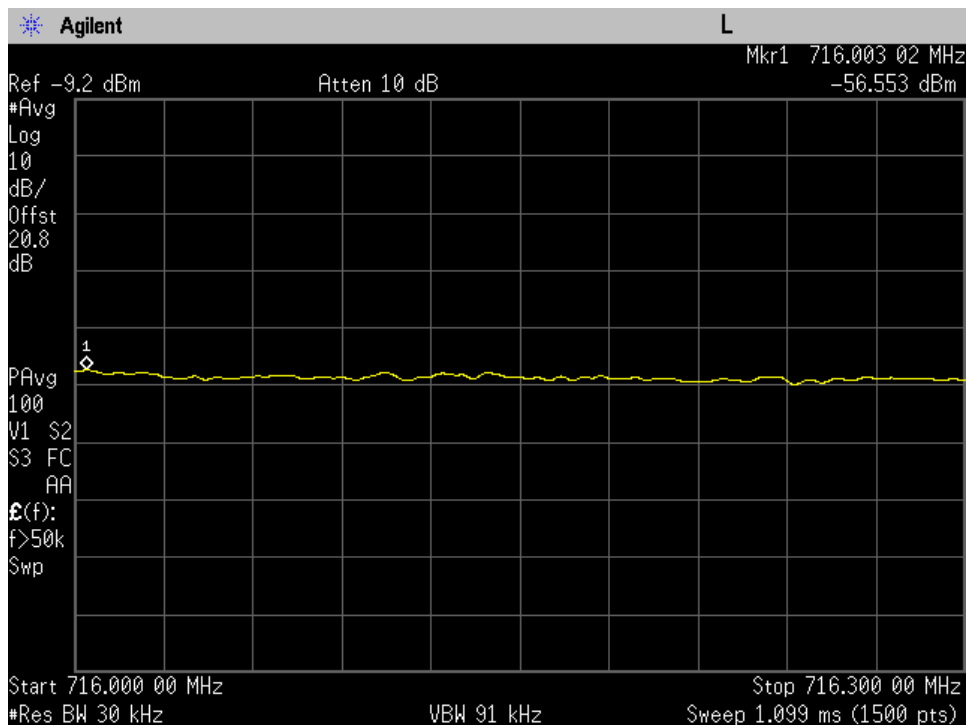

### Oobe\_Ul\_Gsm\_824 - 849 MHz\_Lower\_Common Donor Port 1

### Oobe\_Ul\_Gsm\_824 - 849 MHz\_Upper\_Common Donor Port 1

OOBE\_UL\_WCDMA\_698 - 716 MHz\_Lower\_Common Donor Port 1

OOBE\_UL\_WCDMA\_698 - 716 MHz\_Upper\_Common Donor Port 1

OOBE\_UL\_WCDMA\_776 - 787 MHz\_Lower\_Common Donor Port 1