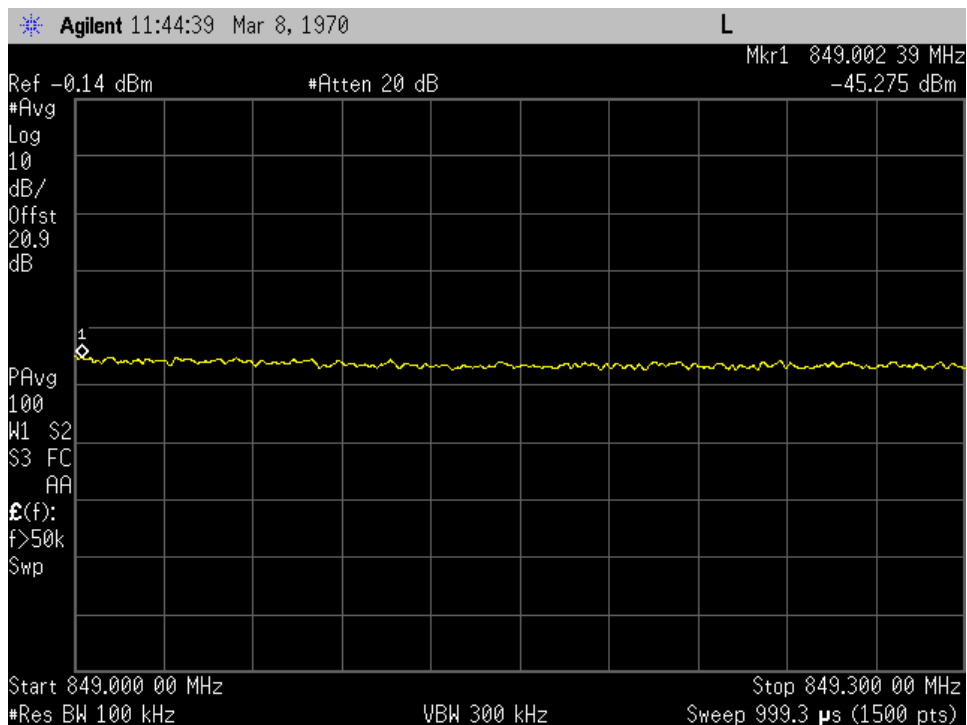

### OOBE\_UL\_776 - 787 MHz\_WCDMA\_lower

### OOBE\_UL\_776 - 787 MHz\_WCDMA\_Upper

### OOBE\_UL\_824 - 849 MHz\_WCDMA\_Lower

### OOBE\_UL\_824 - 849 MHz\_WCDMA\_Upper