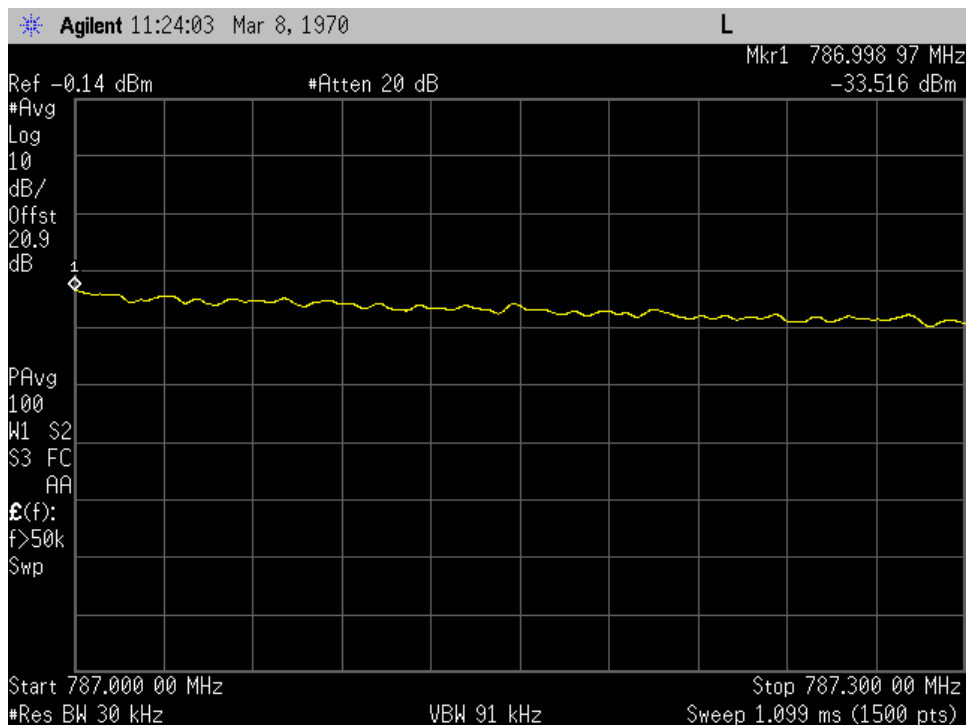

Oobe_UL_776 - 787 MHz_CDMA_Upper