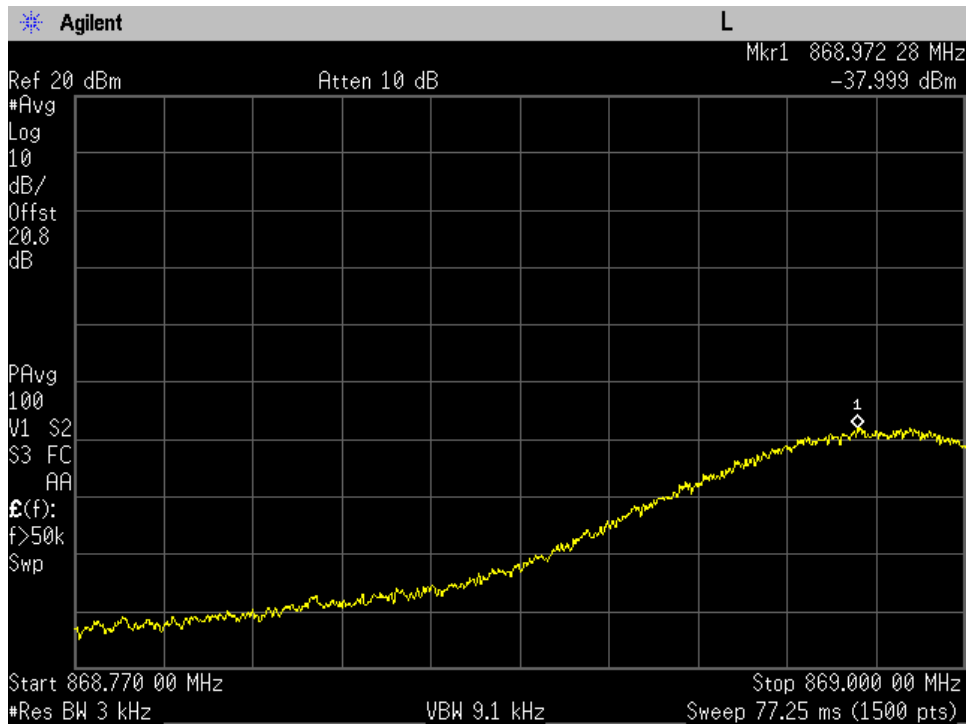

Oobe\_DL\_GSM\_746 - 757 MHz\_Lower\_Common Donor Port 1

Oobe\_DL\_GSM\_746 - 757 MHz\_Upper\_Common Donor Port 1

Oobe\_DL\_GSM\_869 - 894 MHz\_Lower\_Common Donor Port 1

Oobe\_DL\_GSM\_869 - 894 MHz\_Upper\_Common Donor Port 1