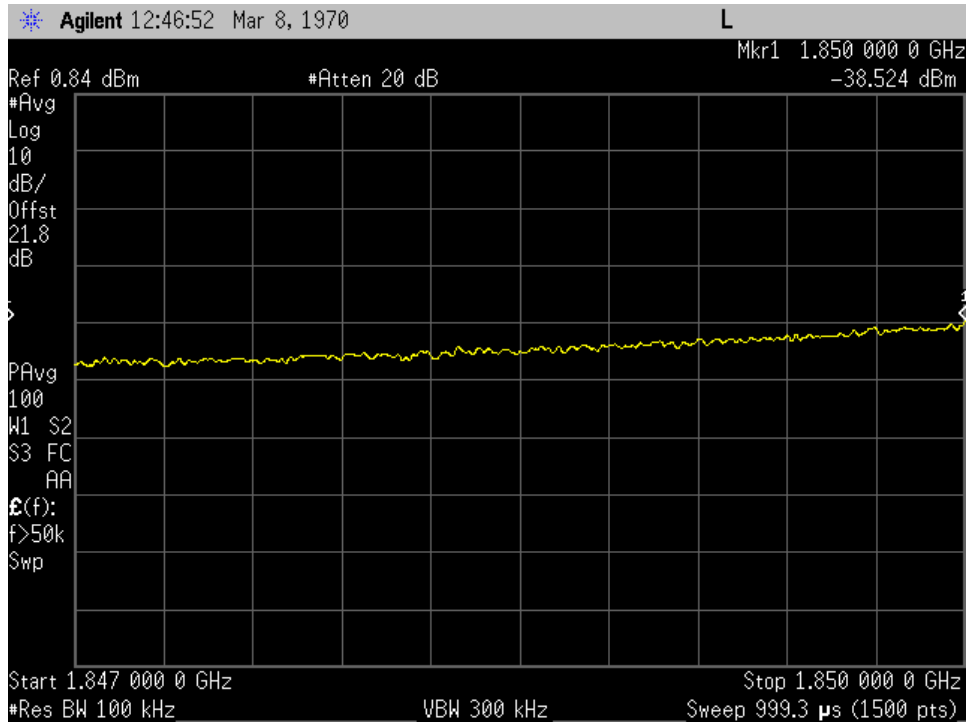

### OOBE\_UL\_824 - 849 MHz\_GSM\_Upper

### Oobe\_UL\_1710 - 1755 MHz\_WCDMA\_Lower

### Oobe\_UL\_1710 - 1755 MHz\_WCDMA\_Upper

### Oobe\_UL\_1850 - 1915 MHz\_WCDMA\_Lower