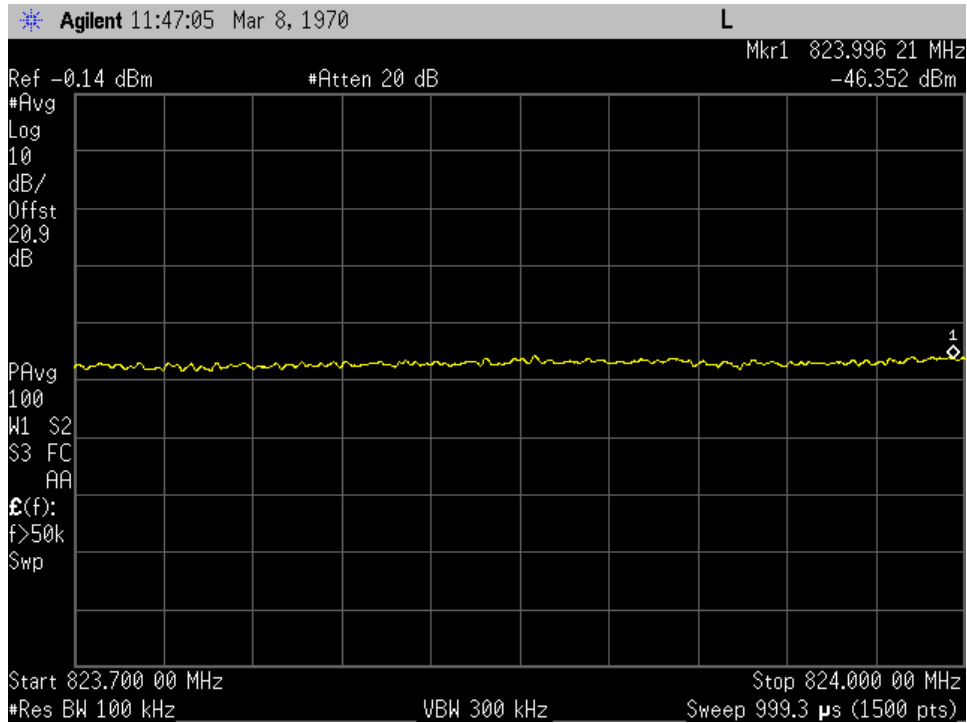

### OOBE\_UL\_698 - 716 MHz\_WCDMA\_Upper

### OOBE\_UL\_776 - 787 MHz\_WCDMA\_lower

### OOBE\_UL\_776 - 787 MHz\_WCDMA\_Upper

### OOBE\_UL\_824 - 849 MHz\_WCDMA\_Lower