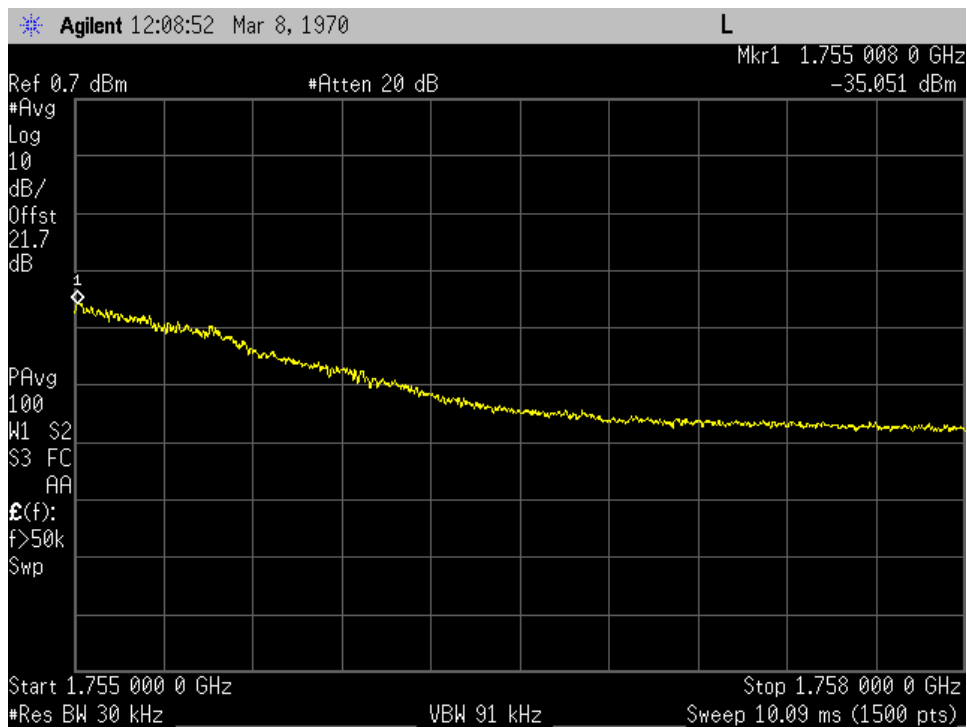

OOBE_UL_1710 - 1755 MHz_CDMA_Upper