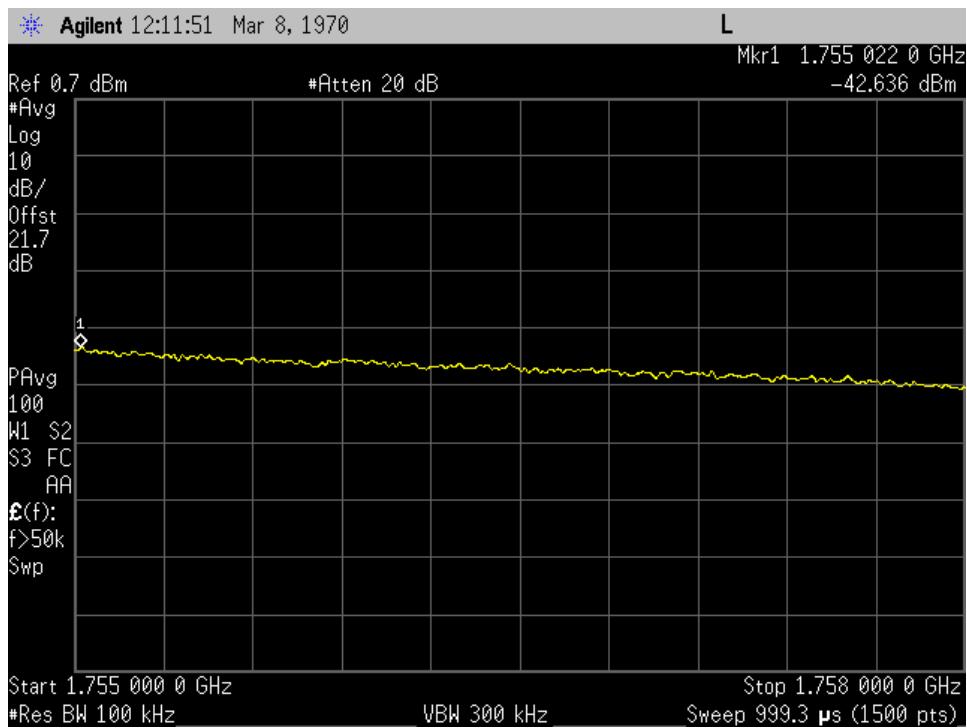

### OOBE\_UL\_824 - 849 MHz\_GSM\_lower

### OOBE\_UL\_824 - 849 MHz\_GSM\_Upper

### Oobe\_UL\_1710 - 1755 MHz\_WCDMA\_Lower

### Oobe\_UL\_1710 - 1755 MHz\_WCDMA\_Upper