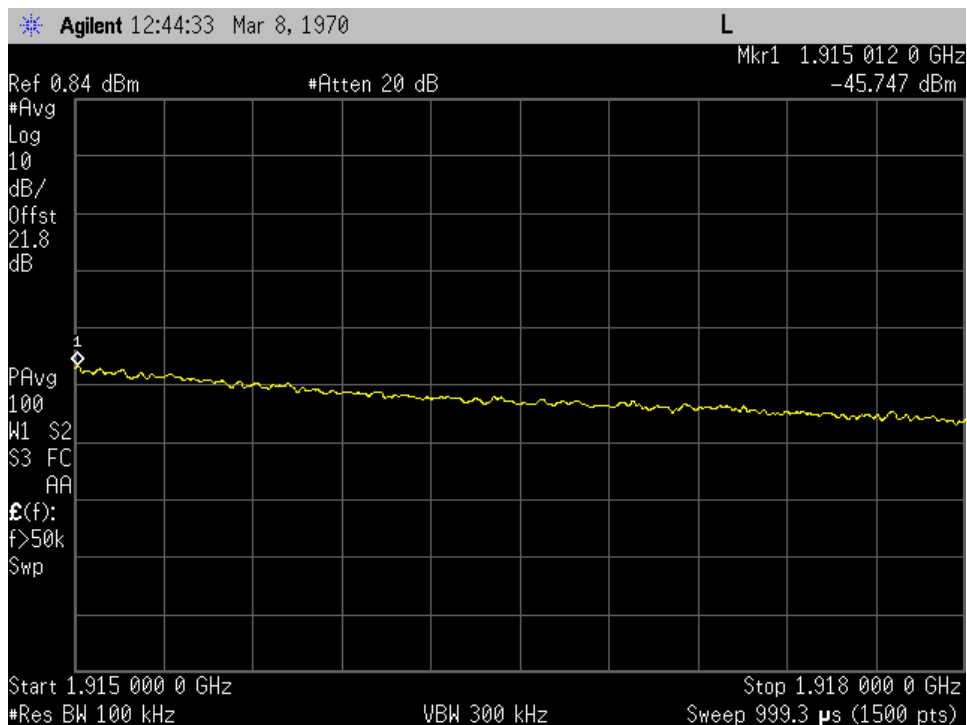

### Oobe\_UL\_1710 - 1755 MHz\_WCDMA\_Lower

### Oobe\_UL\_1710 - 1755 MHz\_WCDMA\_Upper

### Oobe\_UL\_1850 - 1915 MHz\_WCDMA\_Lower

### Oobe\_UL\_1850 - 1915 MHz\_WCDMA\_Upper