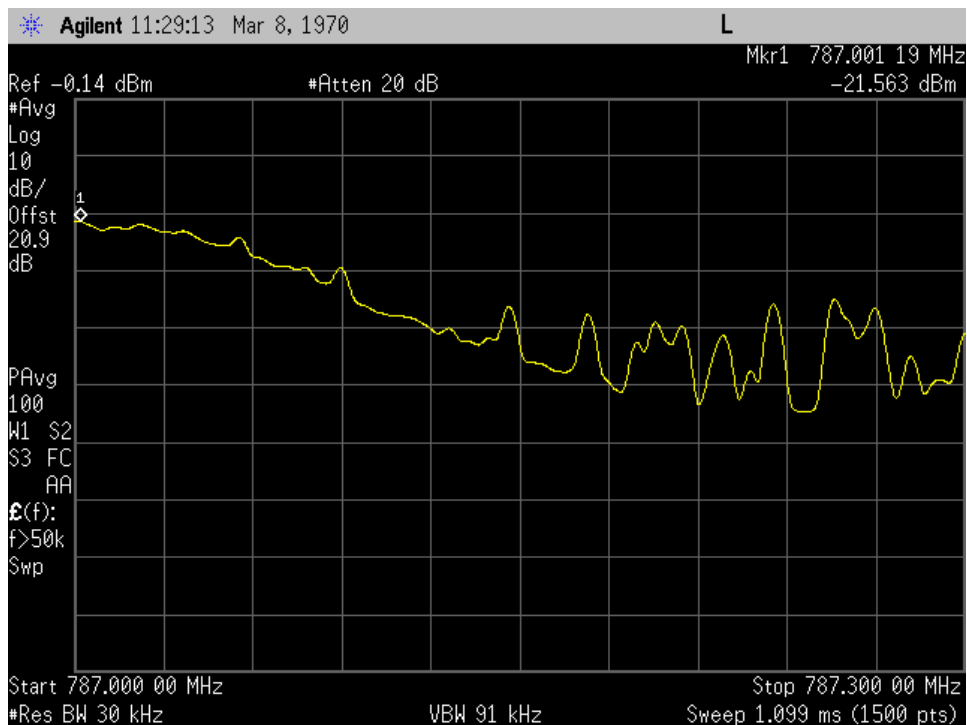

### OOBE\_UL\_698 - 716 MHz\_GSM\_lower

### OOBE\_UL\_698 - 716 MHz\_GSM\_Upper

### OOBE\_UL\_776 - 787 MHz\_GSM\_lower

### OOBE\_UL\_776 - 787 MHz\_GSM\_Upper