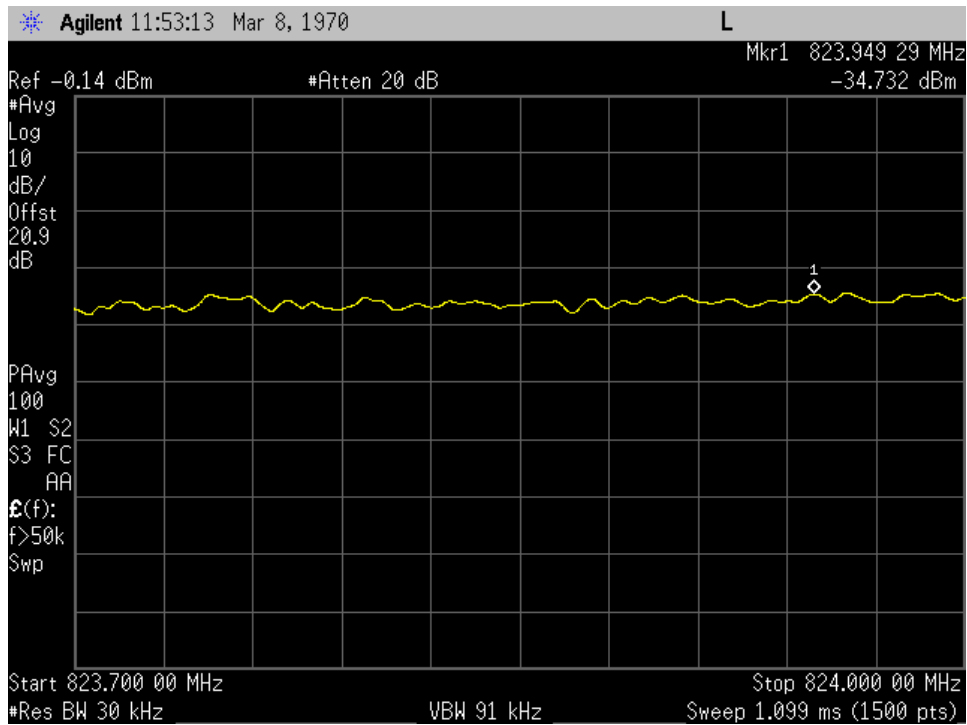

### Oobe\_UL\_698 - 716 MHz\_CDMA\_Upper

### Oobe\_UL\_776 - 787 MHz\_CDMA\_lower

### Oobe\_UL\_776 - 787 MHz\_CDMA\_Upper

### Oobe\_UL\_824 - 849 MHz\_CDMA\_Lower