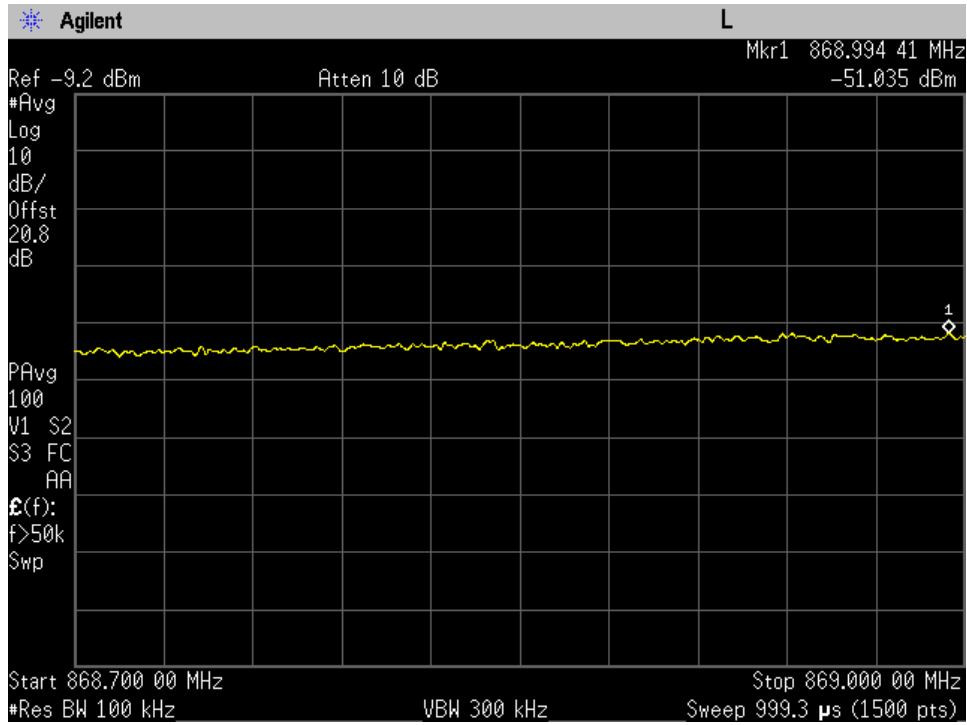

OOBE_DL_WCDMA_869 - 894 MHz_Lower_Common Donor Port 1