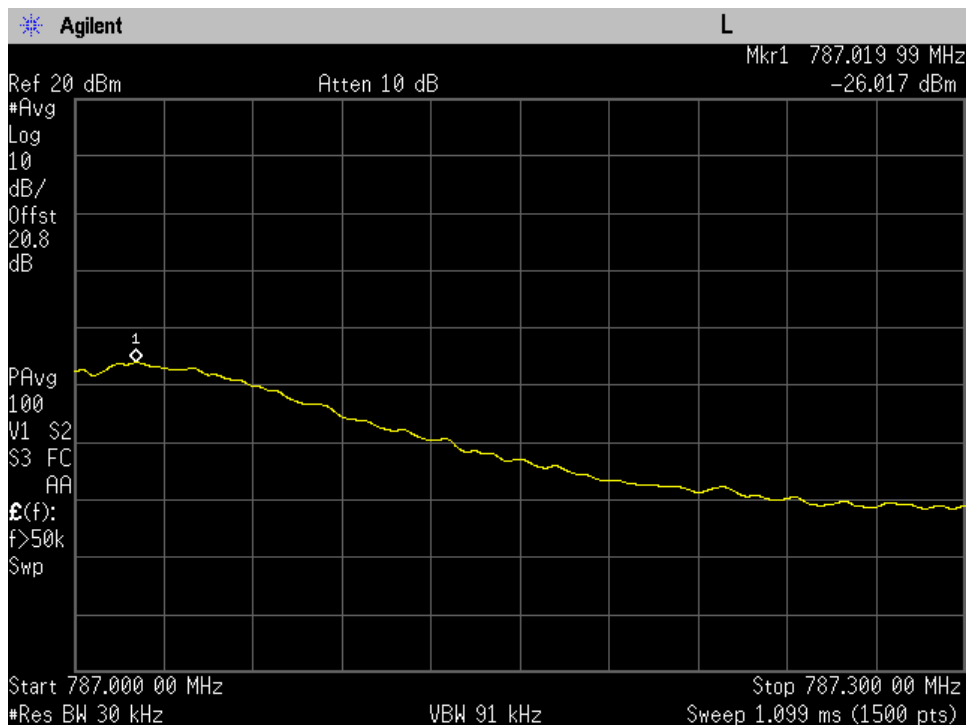

Oobe_UL_GSM_776 - 787 MHz_Upper_Common Donor Port 1