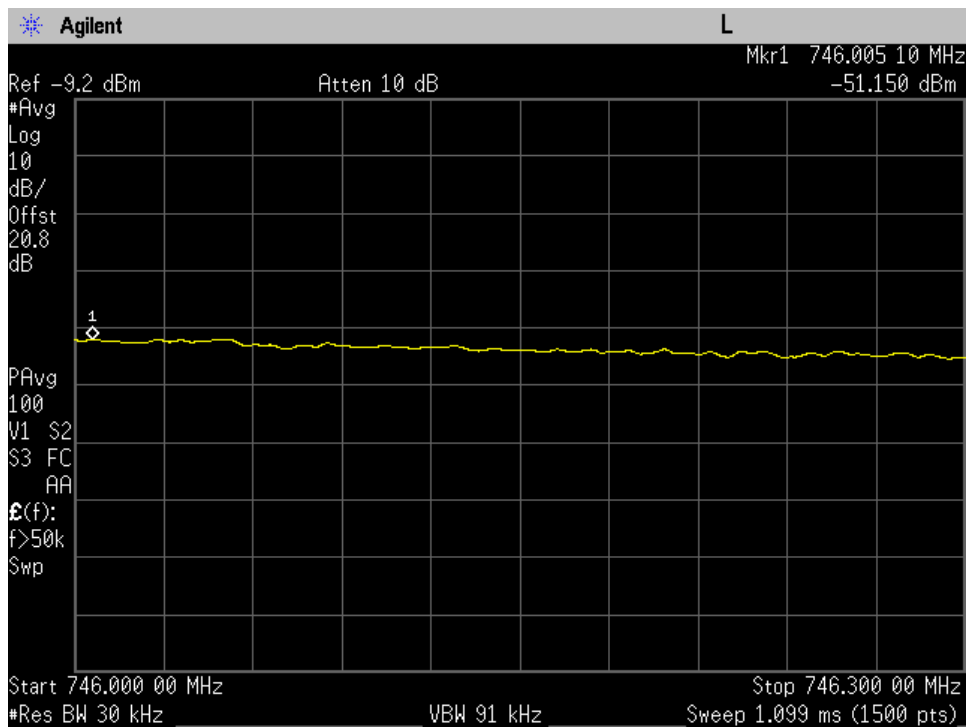

OOBE_DL_CDMA_728 - 746 MHz_Upper_Common Donor Port 1