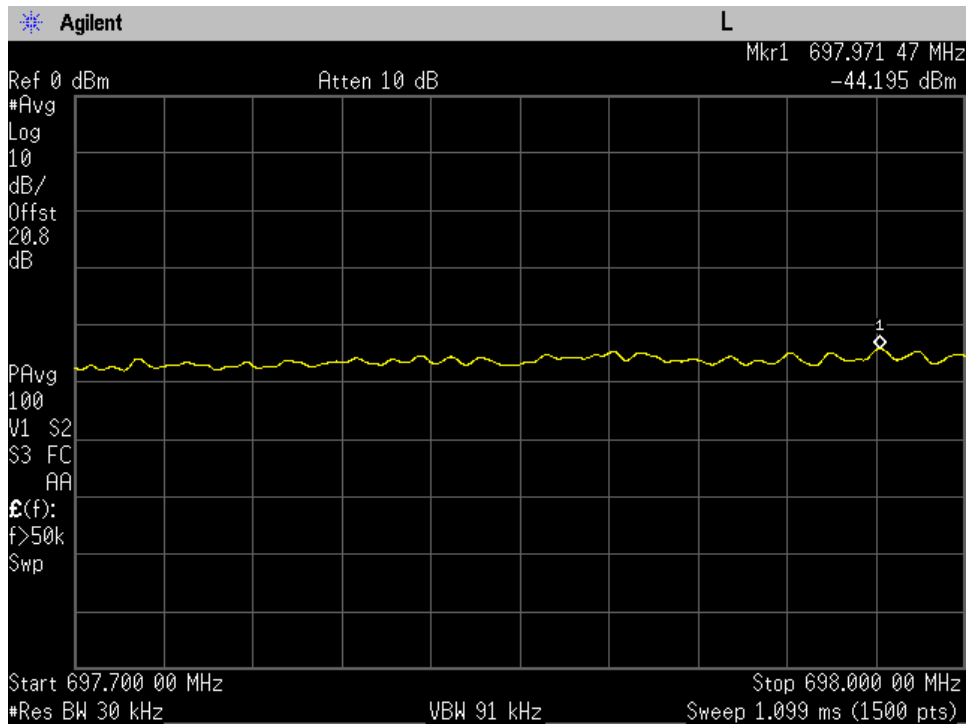

OOBE\_DL\_WCDMA\_869 - 894 MHz\_Lower\_Common Donor Port 1

OOBE\_DL\_WCDMA\_869 - 894 MHz\_Upper\_Common Donor Port 1

OOBE\_UL\_CDMA\_698 - 716 MHz\_Lower\_Common Donor Port 1

OOBE\_UL\_CDMA\_698 - 716 MHz\_Upper\_Common Donor Port 1