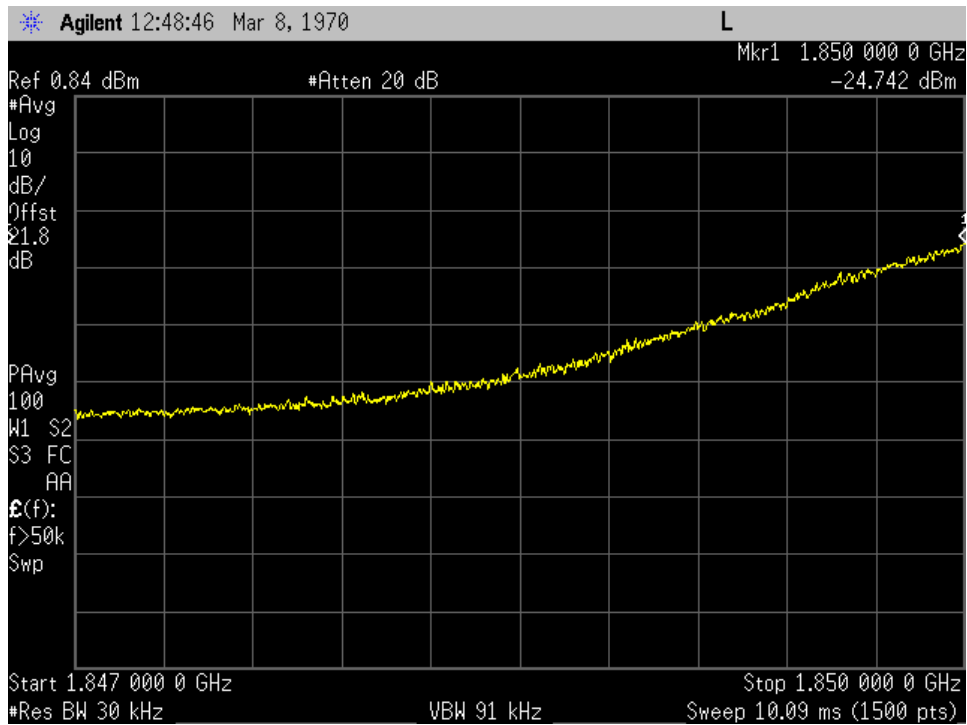

### OOBE\_UL\_824 - 849 MHz\_WCDMA\_Upper

### OOBE\_UL\_1710 - 1755 MHz\_CDMA\_Lower

### OOBE\_UL\_1710 - 1755 MHz\_CDMA\_Upper

### OOBE\_UL\_1850 - 1915 MHz\_CDMA\_Lower