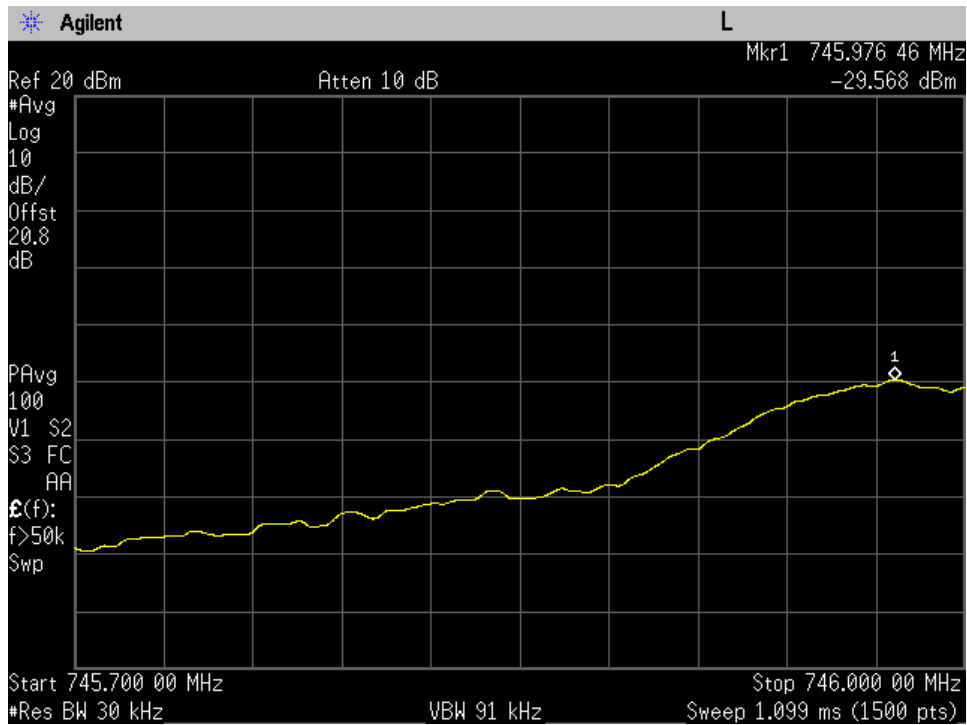

Oobe_DL_GSM_746 - 757 MHz_Lower_Common Donor Port 1