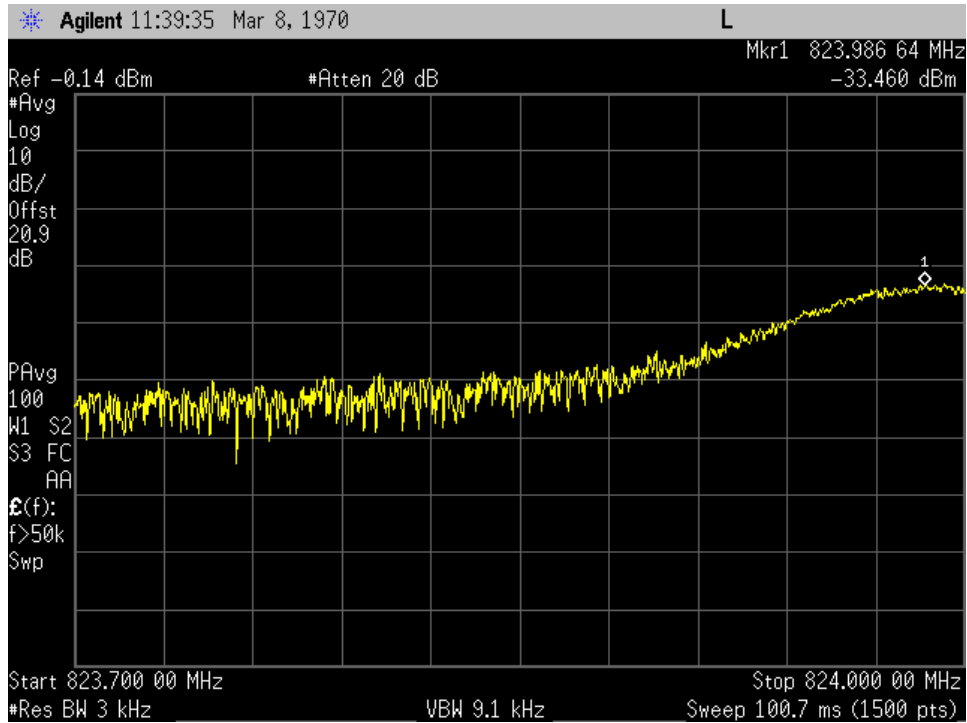

### OOBE\_UL\_698 - 716 MHz\_GSM\_Upper

### OOBE\_UL\_776 - 787 MHz\_GSM\_lower

### OOBE\_UL\_776 - 787 MHz\_GSM\_Upper

### OOBE\_UL\_824 - 849 MHz\_GSM\_lower