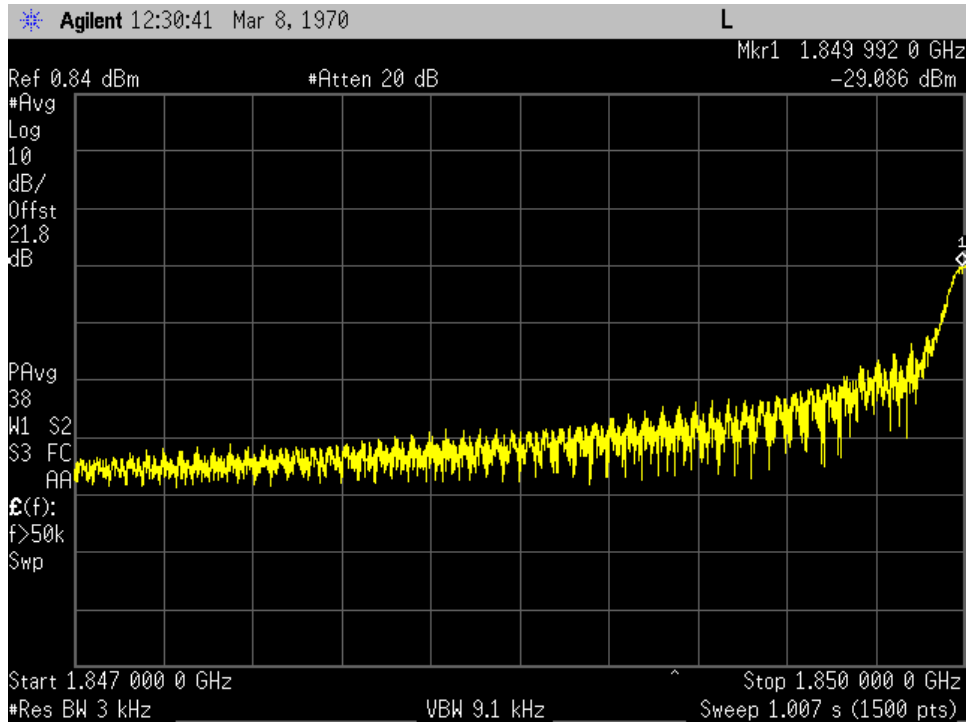

### Dedicated Ports

#### OOBE\_UL\_1710 - 1755 MHz\_GSM\_Lower

#### OOBE\_UL\_1710 - 1755 MHz\_GSM\_Upper

### OOBE\_UL\_1850 - 1915 MHz\_GSM\_Lower