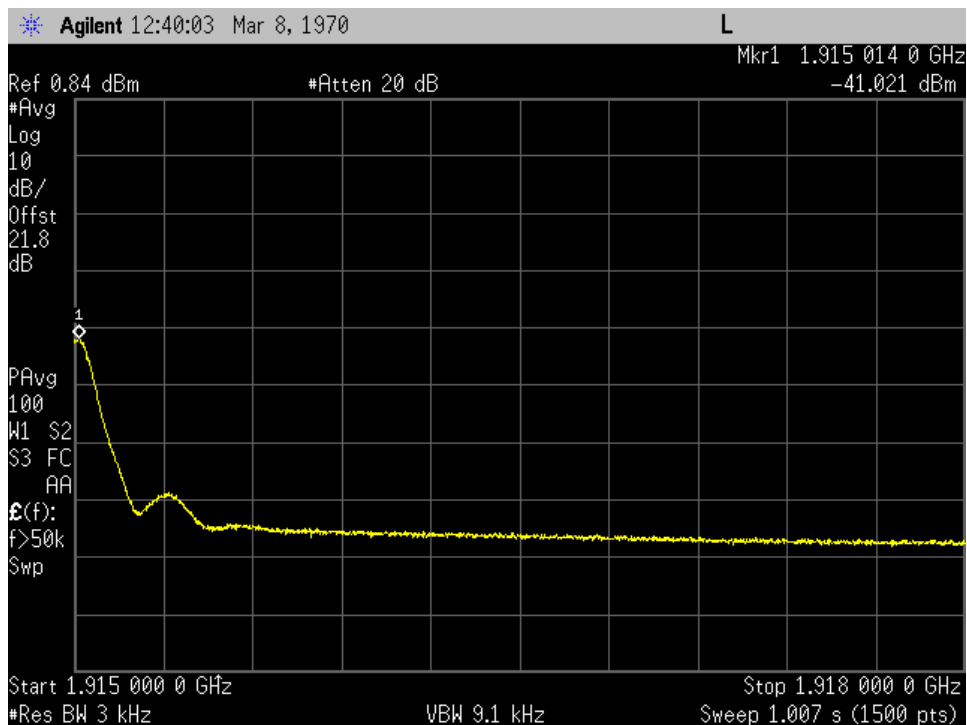

#### OOBE\_UL\_1710 - 1755 MHz\_GSM\_Lower

#### OOBE\_UL\_1710 - 1755 MHz\_GSM\_Upper

### OOBE\_UL\_1850 - 1915 MHz\_GSM\_Lower

### OOBE\_UL\_1850 - 1915 MHz\_GSM\_Upper