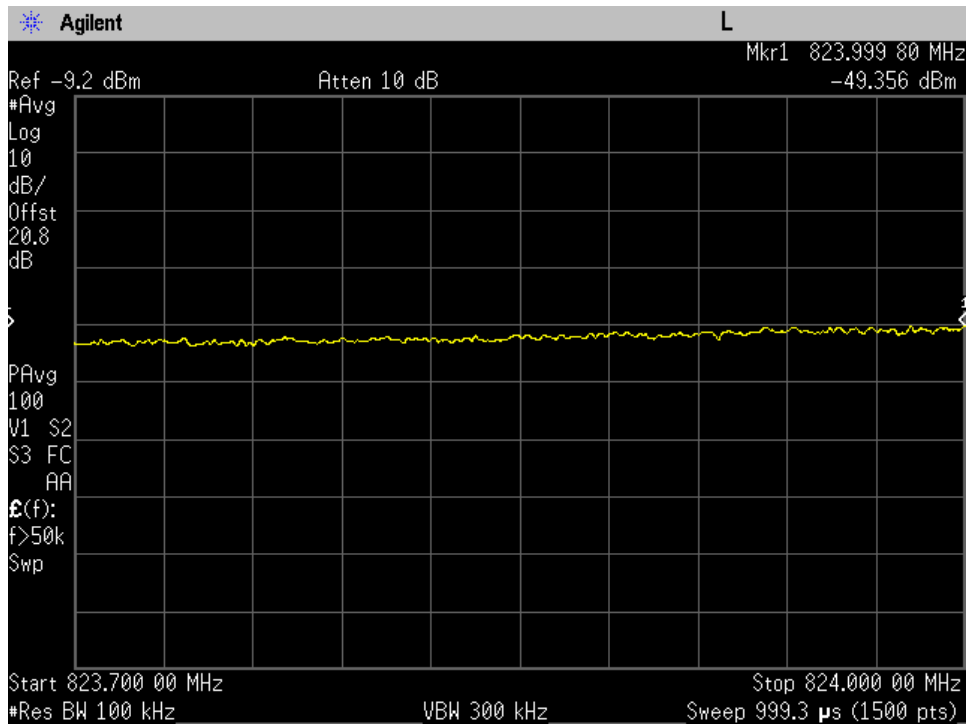

OOBE_UL_WCDMA_824 - 849 MHz_Lower_Common Donor Port 1