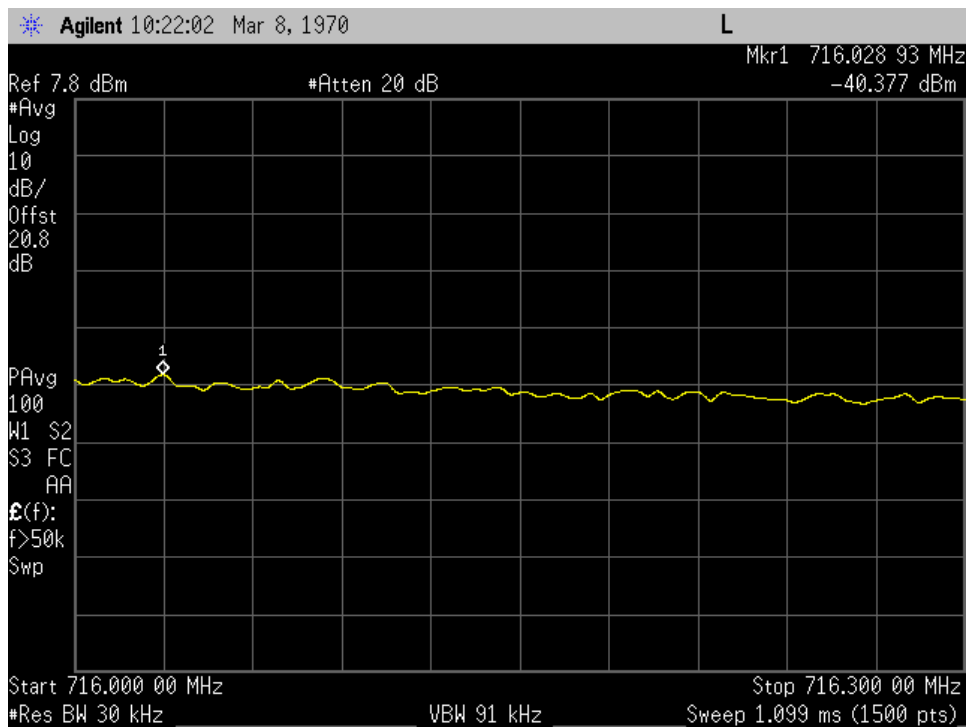

### OOBE\_UL\_1850 - 1915 MHz\_CDMA\_Lower

### OOBE\_UL\_1850 - 1915 MHz\_CDMA\_Upper

### Oobe\_UL\_698 - 716 MHz\_CDMA\_lower

### Oobe\_UL\_698 - 716 MHz\_CDMA\_Upper