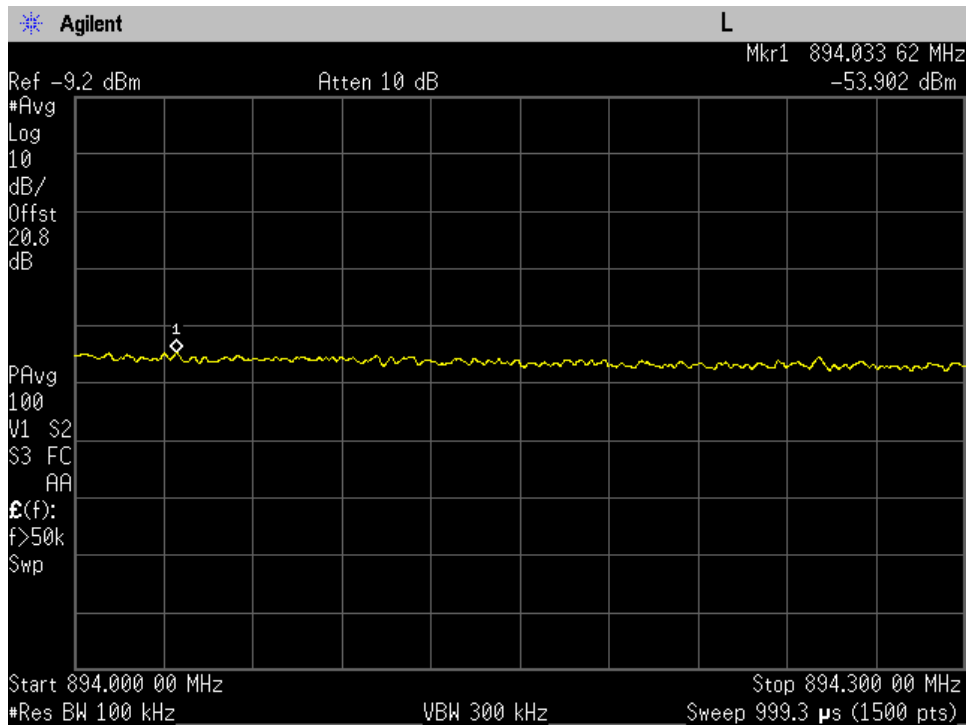

OOBE_DL_WCDMA_869 - 894 MHz_Upper_Common Donor Port 1