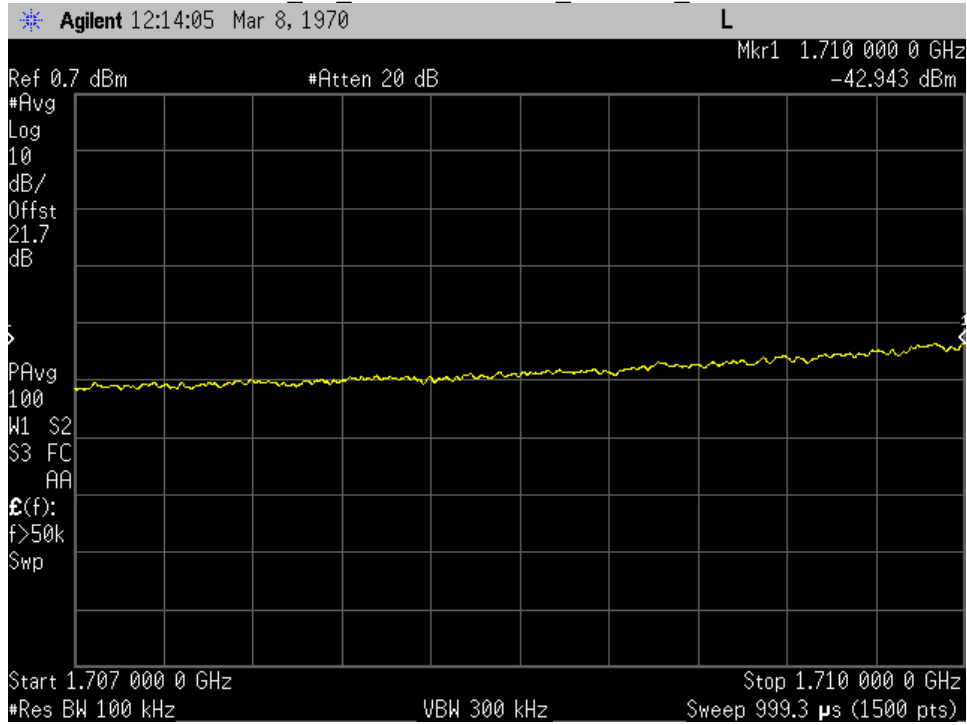

### OOBE\_UL\_776 - 787 MHz\_GSM\_Upper

### OOBE\_UL\_824 - 849 MHz\_GSM\_lower

### OOBE\_UL\_824 - 849 MHz\_GSM\_Upper

### Oobe\_UL\_1710 - 1755 MHz\_WCDMA\_Lower