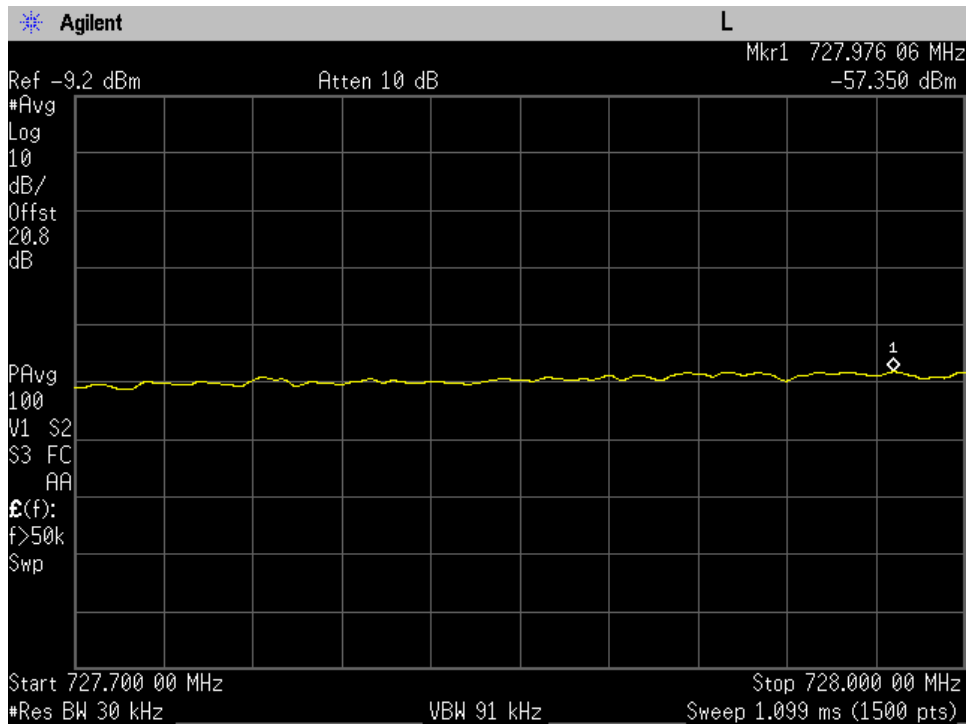

OOBE_DL_WCDMA_728 - 746 MHz_Lower_Common Donor Port 1