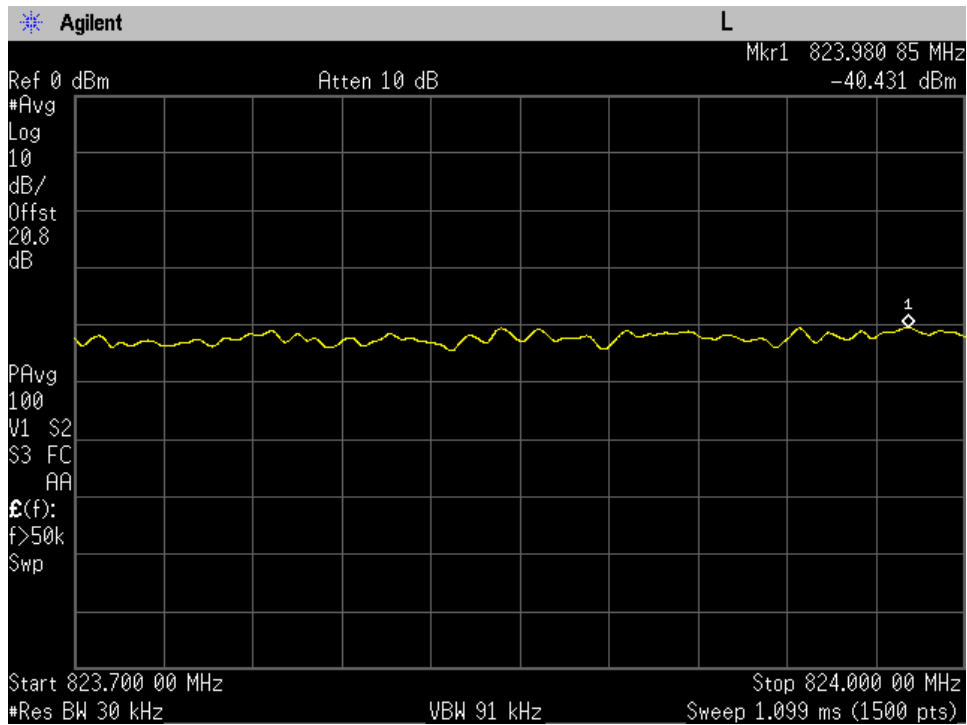

OOBE\_UL\_CDMA\_776 - 787 MHz\_Lower\_Common Donor Port 1

OOBE\_UL\_CDMA\_776 - 787 MHz\_Upper\_Common Donor Port 1

OOBE\_UL\_CDMA\_824 - 849 MHz\_Lower\_Common Donor Port 1

OOBE\_UL\_CDMA\_824 - 849 MHz\_Upper\_Common Donor Port 1

### Oobe\_UL\_GSM\_698 - 716 MHz\_Lower\_Common Donor Port 1

### Oobe\_UL\_GSM\_698 - 716 MHz\_Upper\_Common Donor Port 1