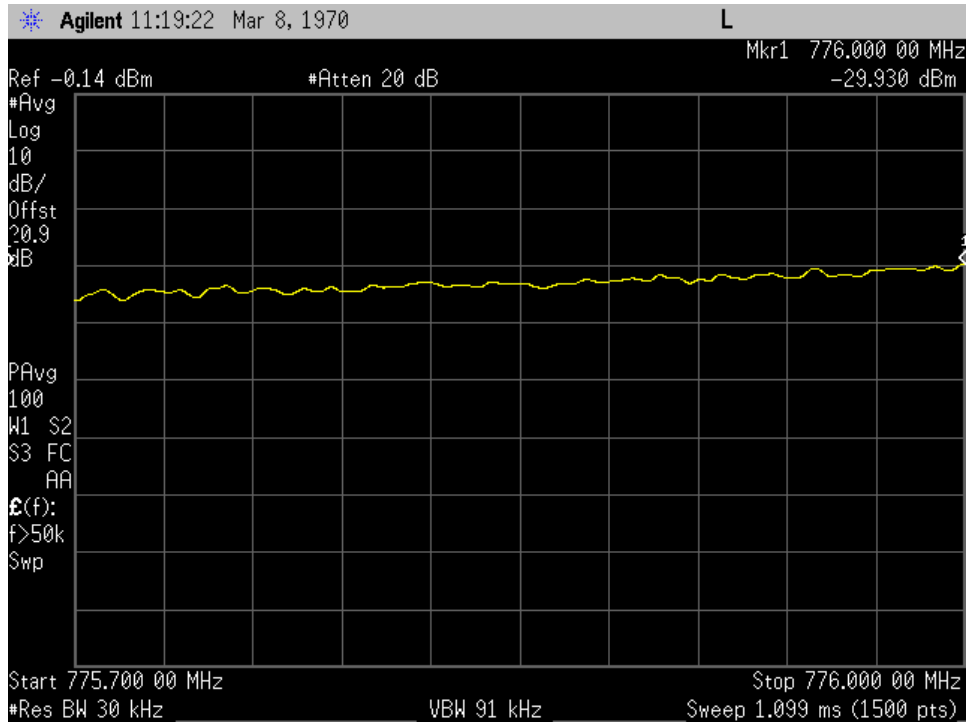

### OOBE\_UL\_1850 - 1915 MHz\_CDMA\_Upper

### Oobe\_UL\_698 - 716 MHz\_CDMA\_lower

### Oobe\_UL\_698 - 716 MHz\_CDMA\_Upper

### Oobe\_UL\_776 - 787 MHz\_CDMA\_lower