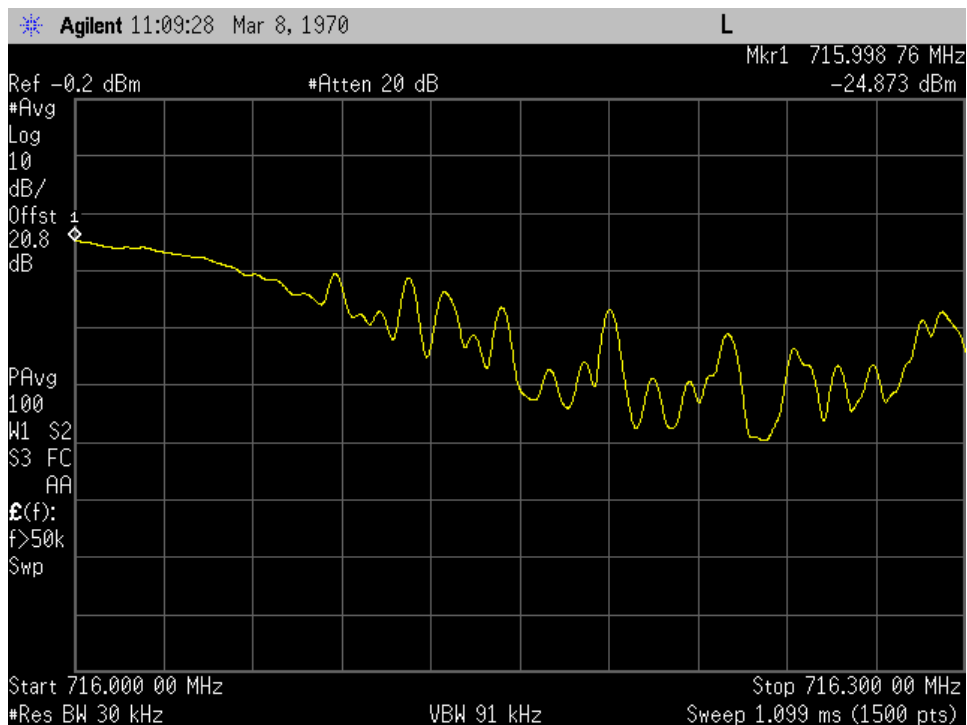

### OOBE\_UL\_1850 - 1915 MHz\_GSM\_Lower

### OOBE\_UL\_1850 - 1915 MHz\_GSM\_Upper

### OOBE\_UL\_698 - 716 MHz\_GSM\_lower

### OOBE\_UL\_698 - 716 MHz\_GSM\_Upper