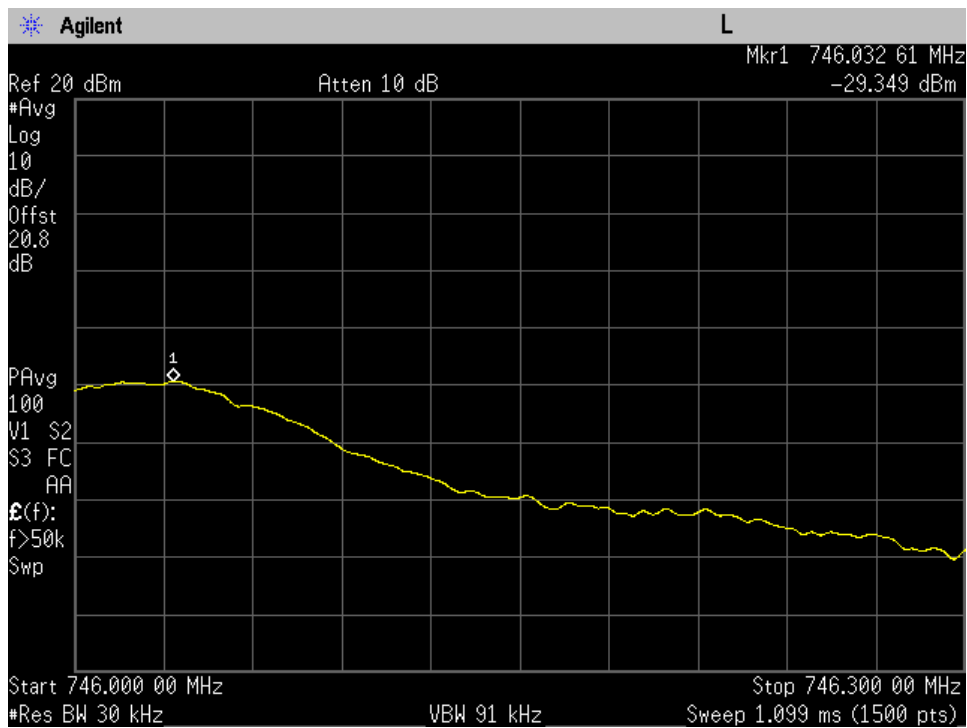

OOBE\_DL\_CDMA\_869 - 894 MHz\_Lower\_Common Donor Port 1

OOBE\_DL\_CDMA\_869 - 894 MHz\_Upper\_Common Donor Port 1

Oobe\_DL\_GSM\_728 - 746 MHz\_Lower\_Common Donor Port 1

Oobe\_DL\_GSM\_728 - 746 MHz\_Upper\_Common Donor Port 1