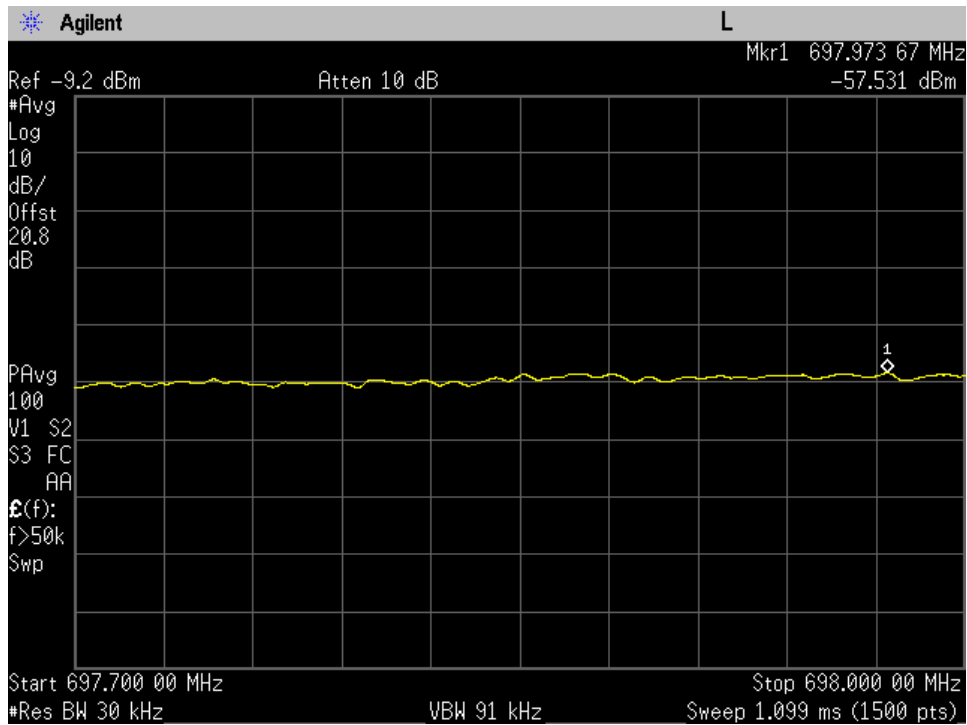

OOBE_UL_WCDMA_698 - 716 MHz_Lower_Common Donor Port 1