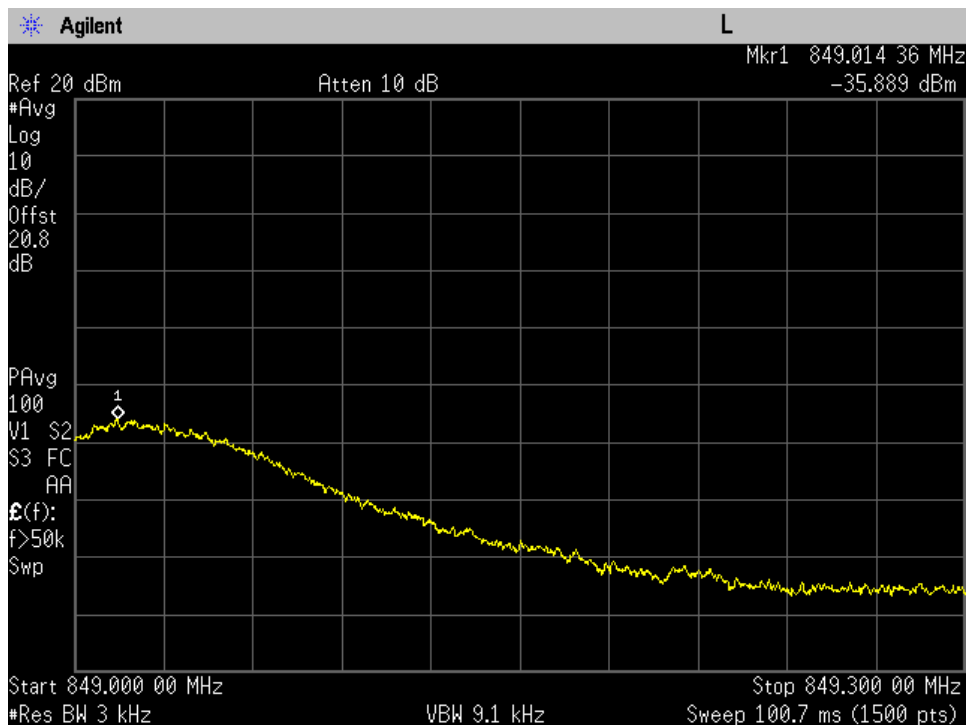

Oobe_Ul_Gsm_824 - 849 MHz_Upper_Common Donor Port 1