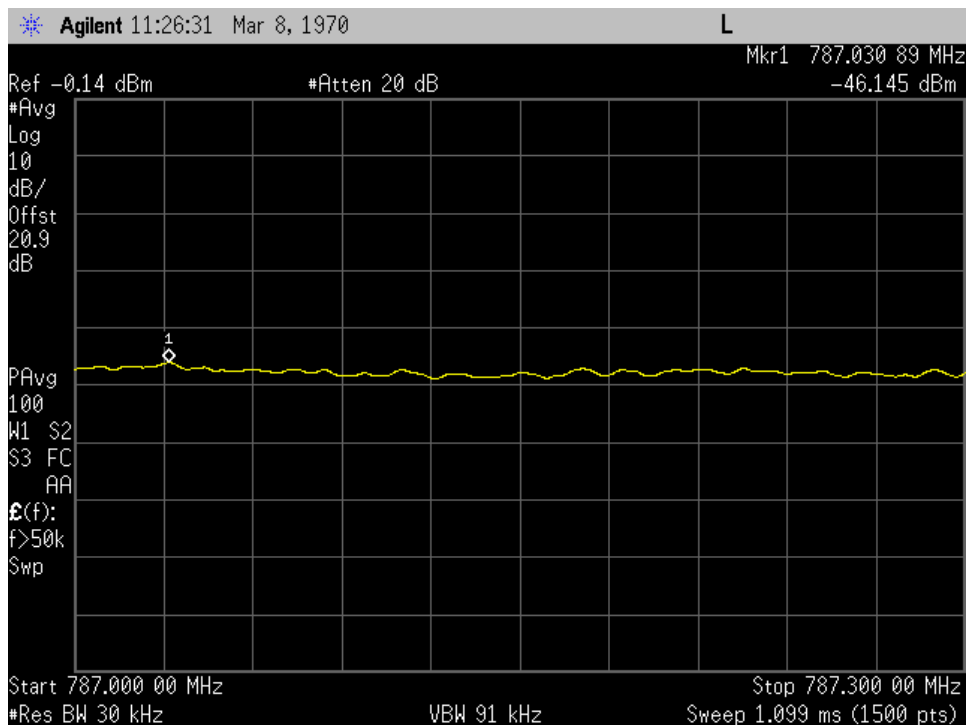

### OOBE\_UL\_698 - 716 MHz\_WCDMA\_lower

### OOBE\_UL\_698 - 716 MHz\_WCDMA\_Upper

### OOBE\_UL\_776 - 787 MHz\_WCDMA\_lower

### OOBE\_UL\_776 - 787 MHz\_WCDMA\_Upper