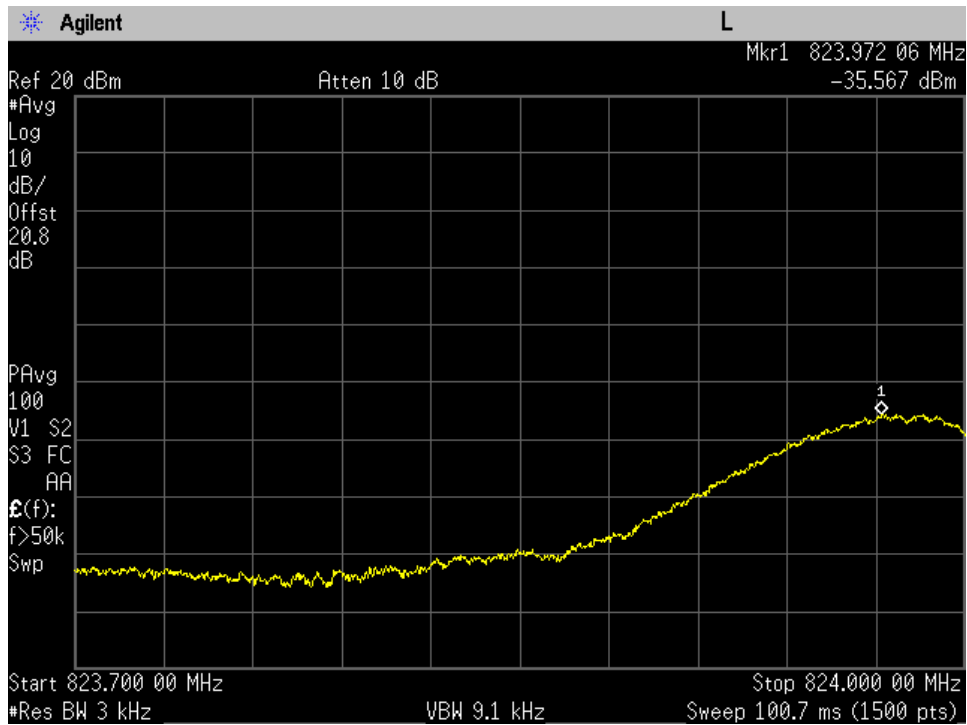

Oobe_Ul_Gsm_824 - 849 MHz_Lower_Common Donor Port 1