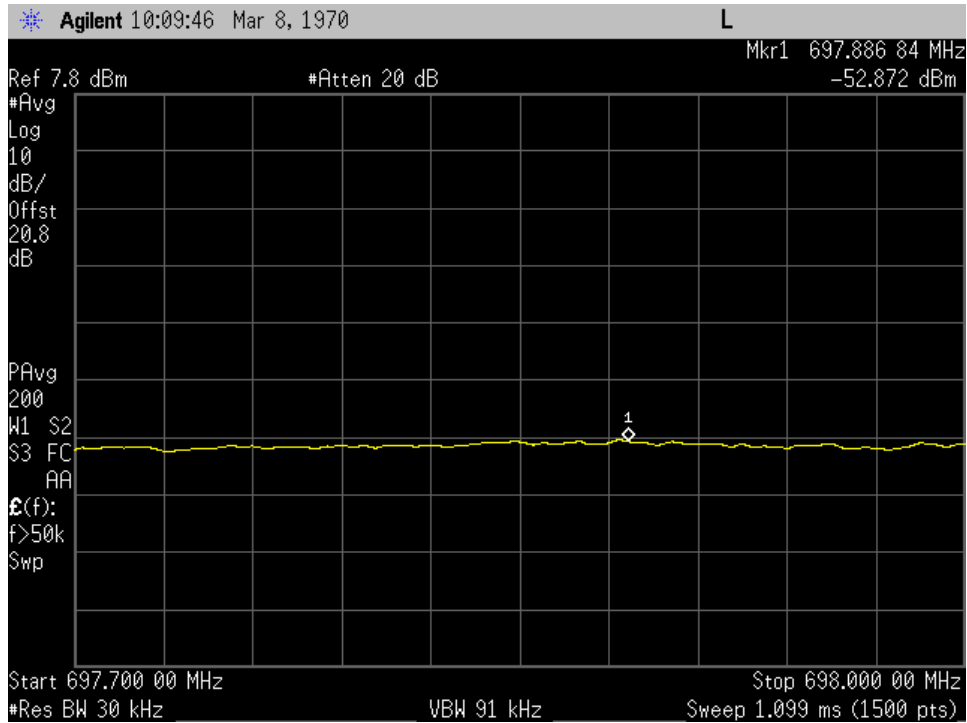

### Oobe\_UL\_1710 - 1755 MHz\_WCDMA\_Upper

### Oobe\_UL\_1850 - 1915 MHz\_WCDMA\_Lower

### Oobe\_UL\_1850 - 1915 MHz\_WCDMA\_Upper

### OOBE\_UL\_698 - 716 MHz\_WCDMA\_lower