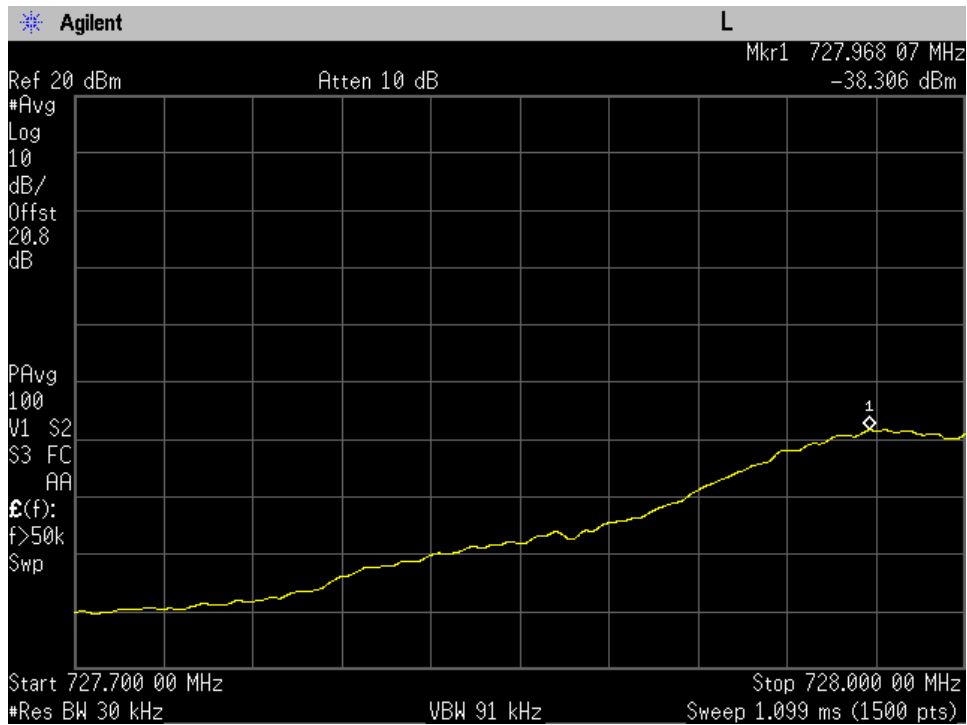

OOBE\_DL\_CDMA\_869 - 894 MHz\_Lower\_Common Donor Port 1

OOBE\_DL\_CDMA\_869 - 894 MHz\_Upper\_Common Donor Port 1

Oobe\_DL\_GSM\_728 - 746 MHz\_Lower\_Common Donor Port 1

Oobe\_DL\_GSM\_728 - 746 MHz\_Upper\_Common Donor Port 1