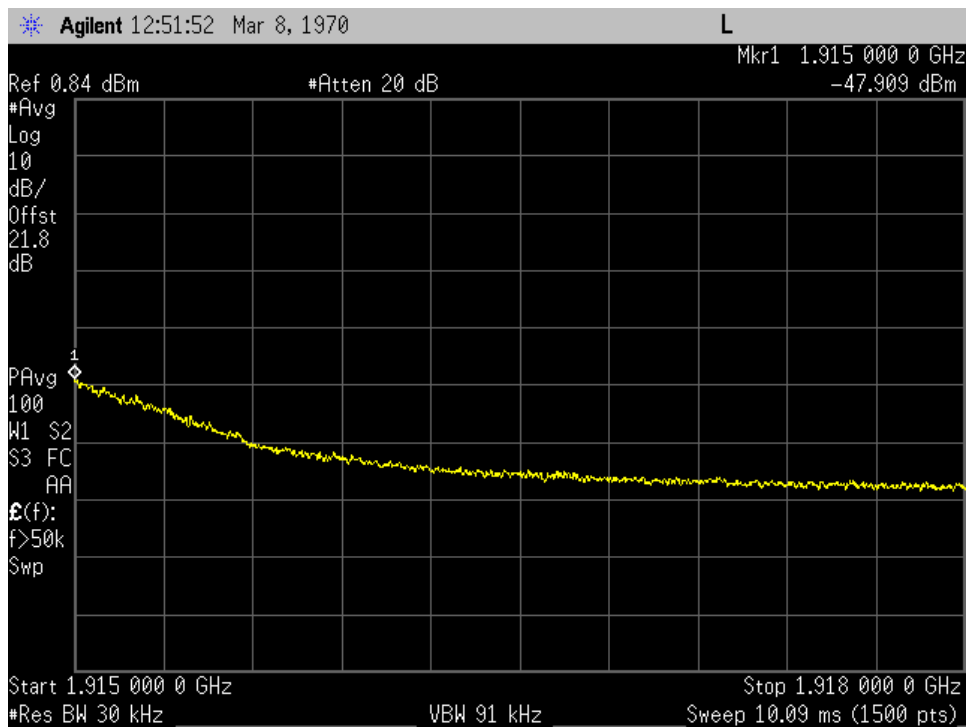

OOBE_UL_1850 - 1915 MHz_CDMA_Upper