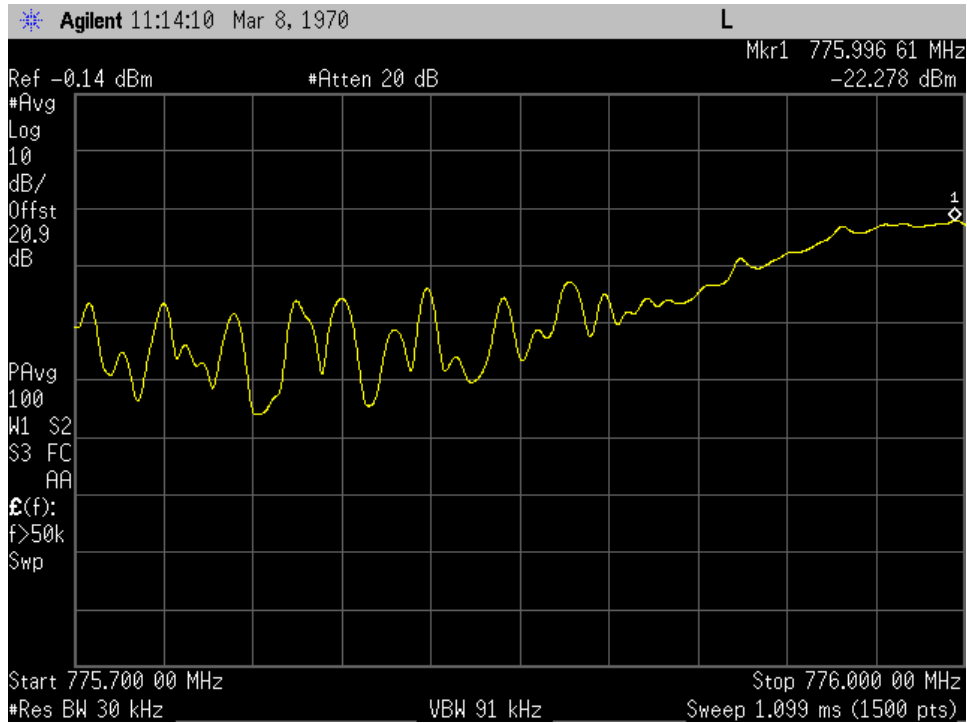

### OOBE\_UL\_1850 - 1915 MHz\_GSM\_Upper

### OOBE\_UL\_698 - 716 MHz\_GSM\_lower

### OOBE\_UL\_698 - 716 MHz\_GSM\_Upper

### OOBE\_UL\_776 - 787 MHz\_GSM\_lower