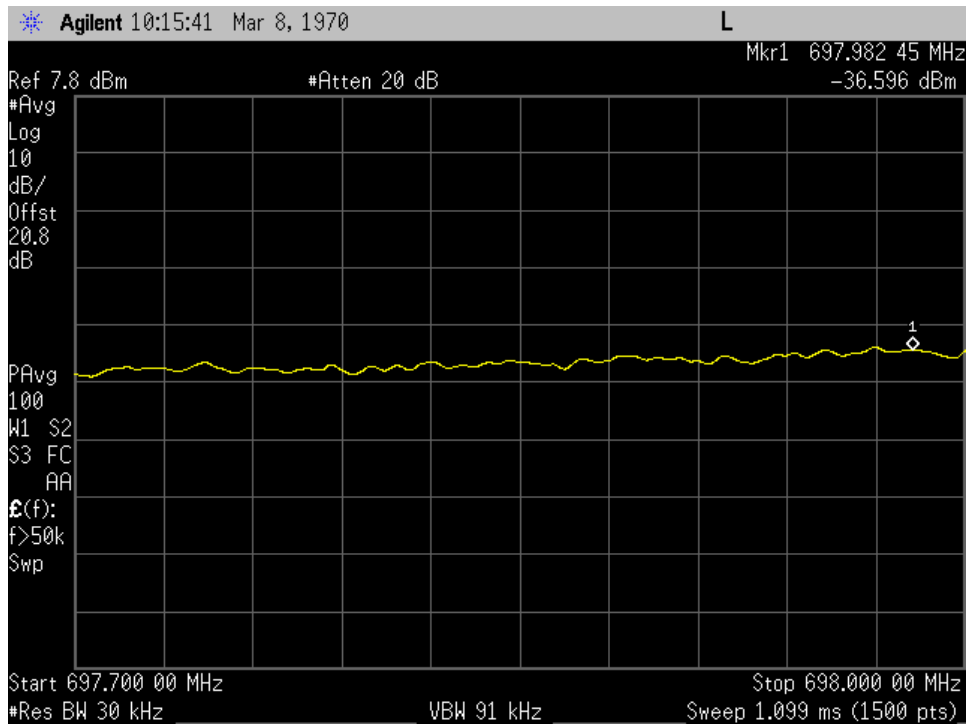

### OOBE\_UL\_1710 - 1755 MHz\_CDMA\_Upper

### OOBE\_UL\_1850 - 1915 MHz\_CDMA\_Lower

### OOBE\_UL\_1850 - 1915 MHz\_CDMA\_Upper

### Oobe\_UL\_698 - 716 MHz\_CDMA\_lower