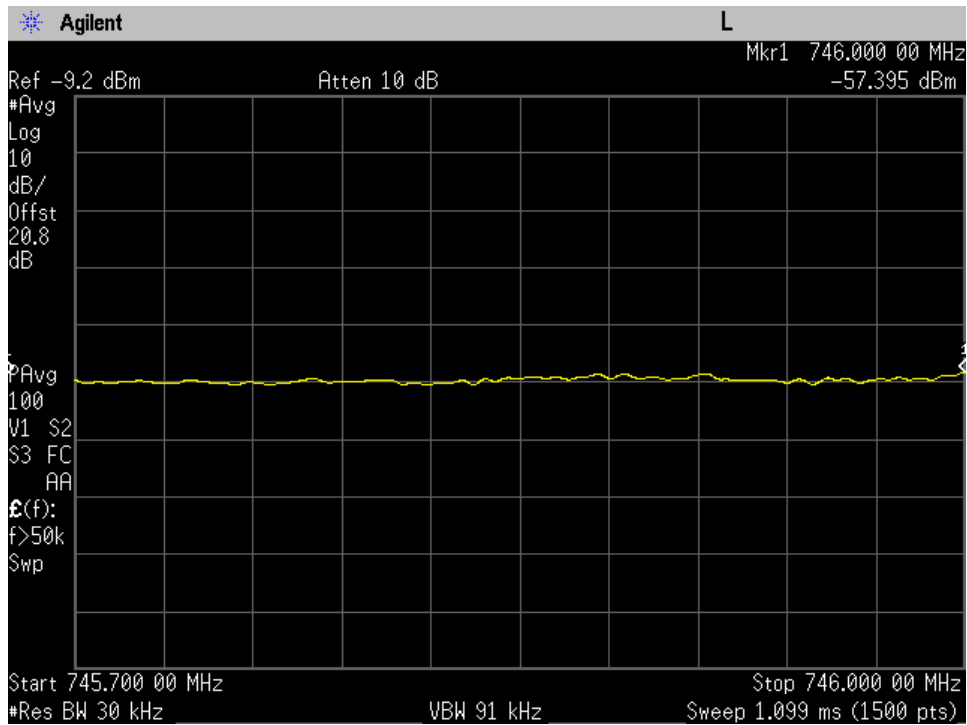

OOBE\_DL\_WCDMA\_728 - 746 MHz\_Lower\_Common Donor Port 1

OOBE\_DL\_WCDMA\_728 - 746 MHz\_Upper\_Common Donor Port 1

OOBE\_DL\_WCDMA\_746 - 757 MHz\_Lower\_Common Donor Port 1

OOBE\_DL\_WCDMA\_746 - 757 MHz\_Upper\_Common Donor Port 1