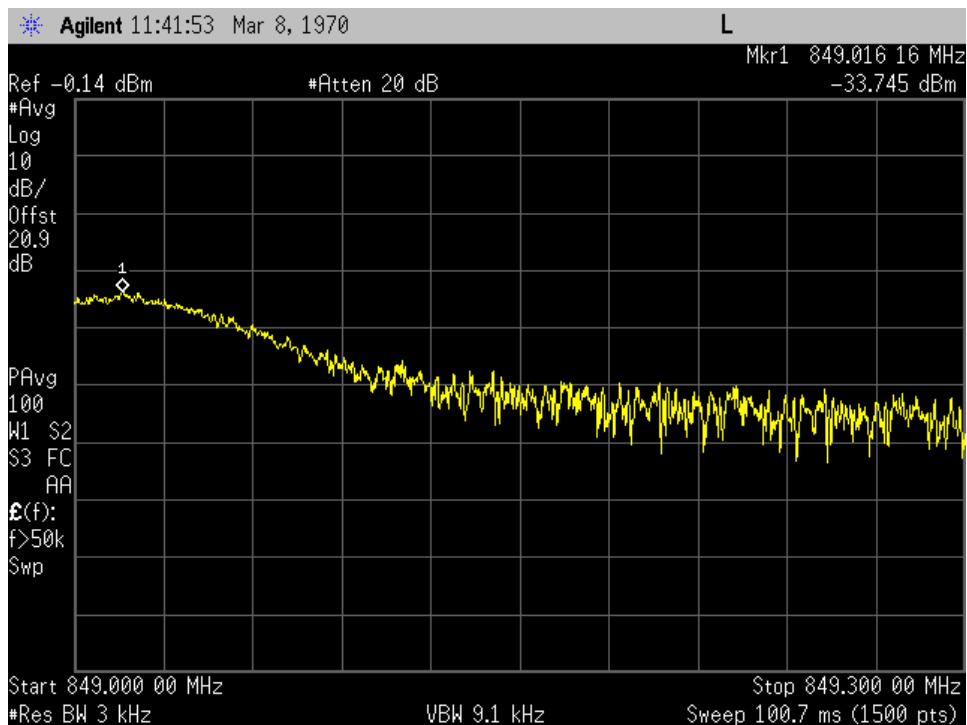

### OOBE\_UL\_776 - 787 MHz\_GSM\_lower

### OOBE\_UL\_776 - 787 MHz\_GSM\_Upper

### OOBE\_UL\_824 - 849 MHz\_GSM\_lower

### OOBE\_UL\_824 - 849 MHz\_GSM\_Upper