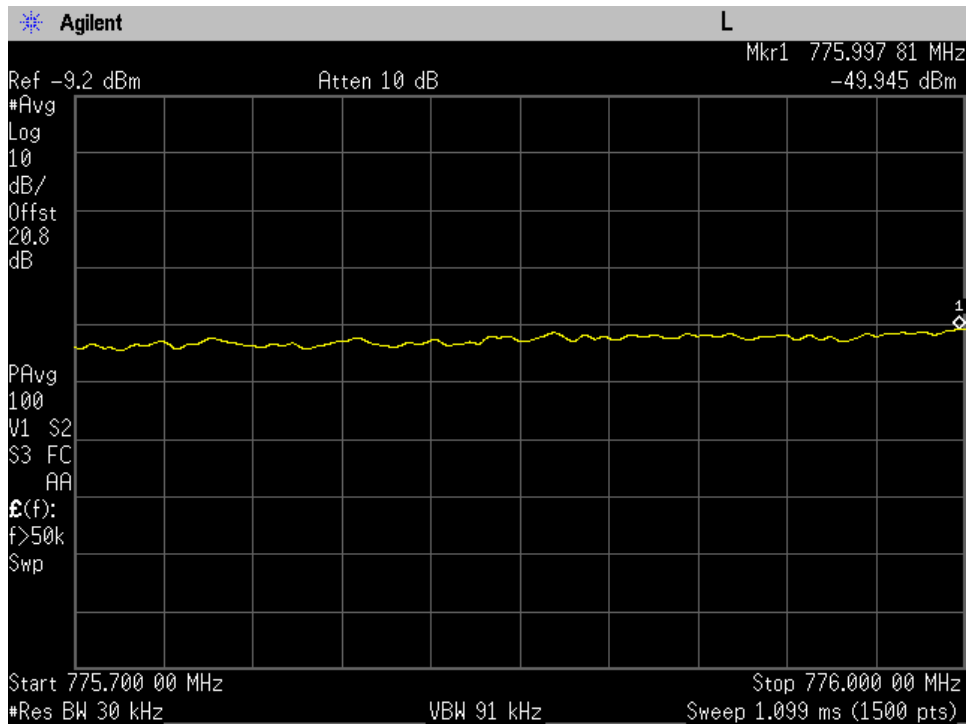

### Oobe\_Ul\_Gsm\_824 - 849 MHz\_Lower\_Common Donor Port 1

### Oobe\_Ul\_Gsm\_824 - 849 MHz\_Upper\_Common Donor Port 1

OOBE\_UL\_WCDMA\_698 - 716 MHz\_Lower\_Common Donor Port 1

OOBE\_UL\_WCDMA\_698 - 716 MHz\_Upper\_Common Donor Port 1

OOBE\_UL\_WCDMA\_776 - 787 MHz\_Lower\_Common Donor Port 1