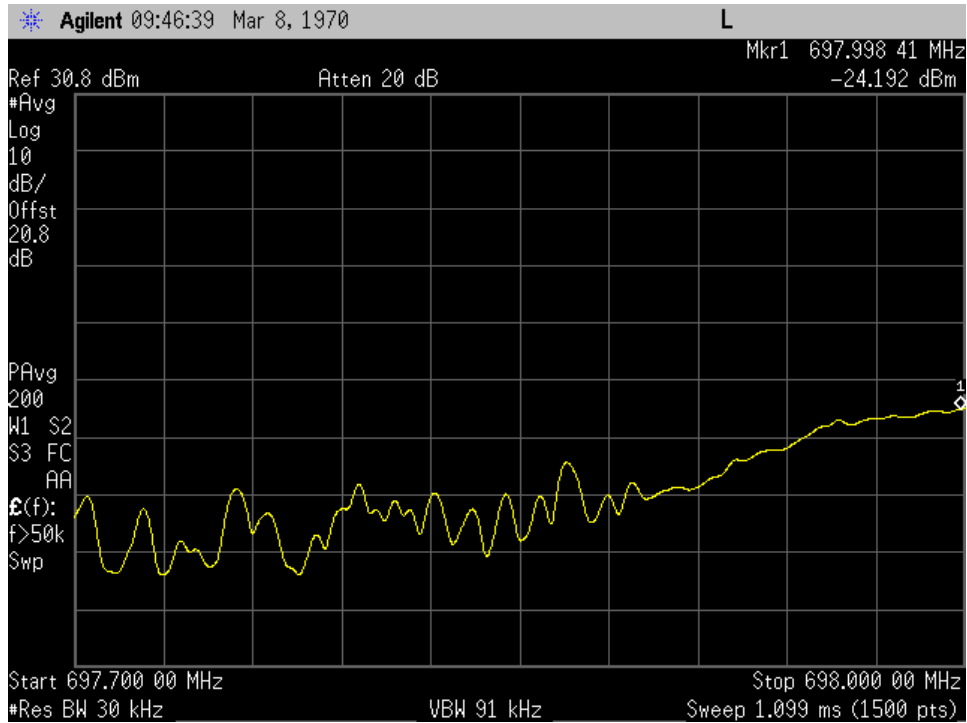

#### OOBE\_UL\_1710 - 1755 MHz\_GSM\_Upper

### OOBE\_UL\_1850 - 1915 MHz\_GSM\_Lower

### OOBE\_UL\_1850 - 1915 MHz\_GSM\_Upper

### OOBE\_UL\_698 - 716 MHz\_GSM\_lower