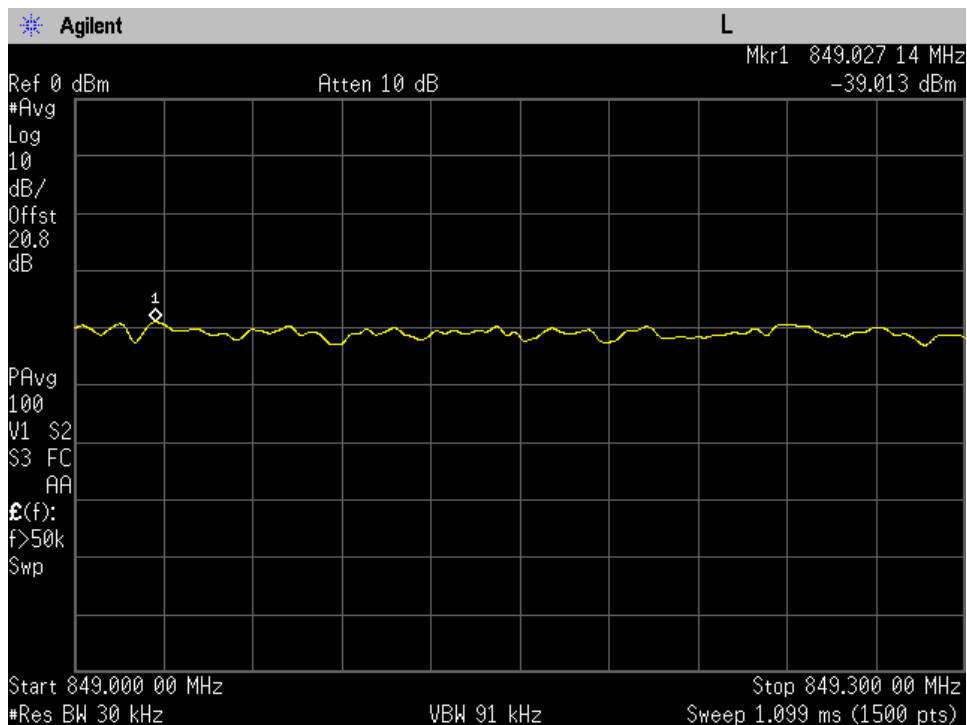

OOBE\_UL\_CDMA\_776 - 787 MHz\_Lower\_Common Donor Port 1

OOBE\_UL\_CDMA\_776 - 787 MHz\_Upper\_Common Donor Port 1

OOBE\_UL\_CDMA\_824 - 849 MHz\_Lower\_Common Donor Port 1

OOBE\_UL\_CDMA\_824 - 849 MHz\_Upper\_Common Donor Port 1

### Oobe\_UL\_GSM\_698 - 716 MHz\_Lower\_Common Donor Port 1